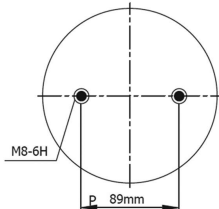

91-2B-220-10