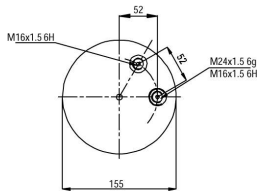

904390-2

CROSS REFERENCES		OE PART NO	
Cf Gomma	1VSC285-30 206784	DC	942 328 01 01
Contitech	4390 N2		
Dunlop	D12U26		
Good Year	9508		
Phoenix	1 KF 21-2 NP