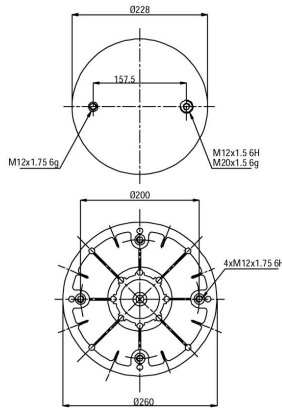

904159 KPP 14

CROSS REFERENCES		OE PART NO	
Cf Gomma	1 T 323-40	Fruehauf	UJA 0874-001
Contitech	4159 N P14	Smb	UJB 0894-001
Firestone	1T15M-9		
Firestone	W01 M58 7548		
Phoenix	1 DK 21 B-4