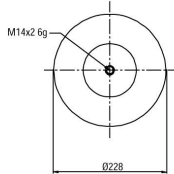

906420 K

CROSS REFERENCES		OE PART NO	
Contitech	6420 N	Volvo	1 076 420
Contitech	82212M	Volvo	20427802
		Volvo	20456158
		Volvo	20531988
		Volvo	20582212