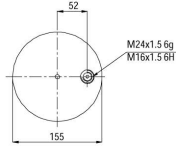

904390-1

CROSS REFERENCES		OE PART NO	
Cf Gomma	1VSC285-30 206782	DC	942 327 00 01
Contitech	4390 N1	DC	942 328 00 01
Dunlop	D12U25	DC	942 328 06 01
Good Year	9507		
Phoenix	1 KF 21-1 NP