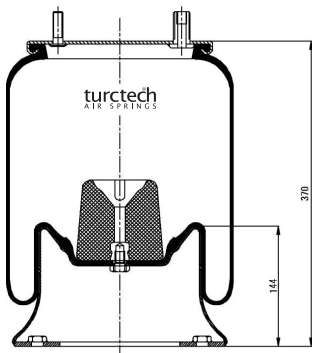

904156 K04

CROSS REFERENCES		OE PART NO	
Cf Gomma	1 T 323-33	Granning	1359
Contitech	4156 N P04	Granning	1528
Dunlop	D12B33	Neway	905 570 27
Firestone	1T15M-6	Neway	905 570 75
Firestone	W01 358 9082	Ror	2120 8939
Good Year	1R12-092		
Taurus	K 506-22 SU