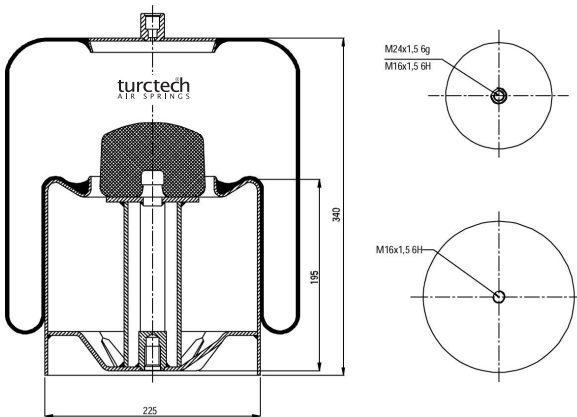

904838 K02

CROSS REFERENCES		OE PART NO	
Contitech	4838 N P02	DC	946 320 02 21
Dunlop	D13T03		
Good Year	9522