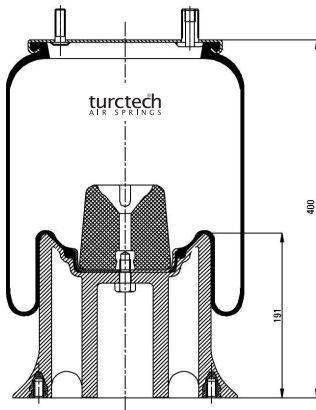

904159 KPP 14

CROSS REFERENCES		OE PART NO	
Cf Gomma	1 T 323-40	Fruehauf	UJA 0874-001
Contitech	4159 N P14	Smb	UJB 0894-001
Firestone	1T15M-9		
Firestone	W01 M58 7548		
Phoenix	1 DK 21 B-4