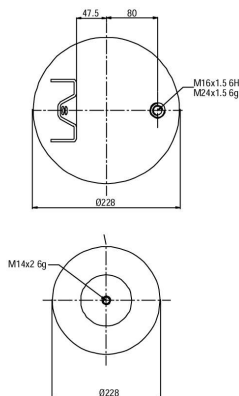

90418 K

CROSS REFERENCES		OE PART NO	
Contitech	6607 N P01	Volvo	1 076 418
		Volvo	20 374 511
		Volvo	20 456 156
		Volvo	20 531 987
		Volvo	20 852 214
		Volvo	3 171 695