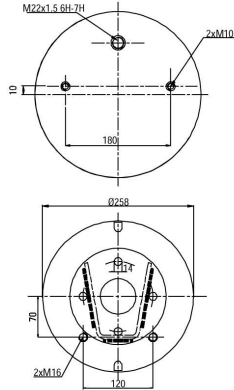

90810 K2ST

CROSS REFERENCES		OE PART NO	
Contitech	810 MB 2ST	Cardi	58050700
Firestone	1T19L-11	Bartoletti	91619011
Firestone	W01 M58 6361	Battahhino	22111401
Dunlop	D13B12	Omar	11804
Dunlop	D13B18	Rolfo	112060
Phoenix	1DK 28-B-7	Viberti	128147102
Cf Gomma	1T19E2 93762	Zorzi	1006553
Cf Gomma	1T19E2 204371		
Taurus	K622-23		
Good Year	1R14-706