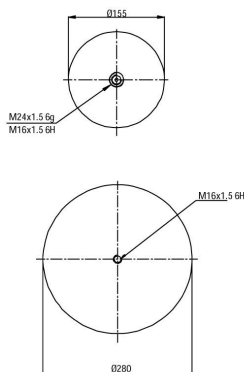

904737 K 02

CROSS REFERENCES		OE PART NO
Contitech	4737 N P02	DC 946 320 05 21
Dunlop	D13T05	
Good Year	9524	

904737

CROSS REFERENCES		OE PART NO
Contitech	4737 N 1	

904757 K 01

CROSS REFERENCES		OE PART NO
Cf Gomma	1 VSC 300-26	DC 942 320 01 17
Cf Gomma	206785	
Contitech	4757 N P01	
Dunlop	D13T01	
Good Year	9519