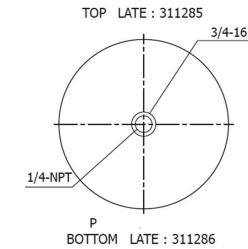

91-2B-220-7