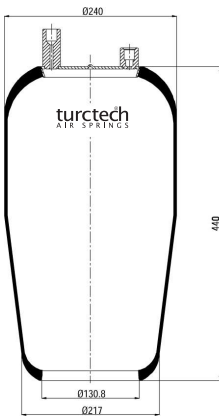

904390-2

CROSS REFERENCES		OE PART NO	
Cf Gomma	1VSC285-30 206784	DC	942 328 01 01
Contitech	4390 N2		
Dunlop	D12U26		
Good Year	9508		
Phoenix	1 KF 21-2 NP