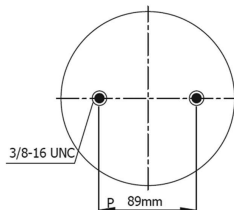

91-2B-220-8