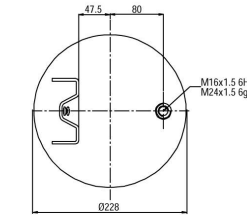

906420 K

CROSS REFERENCES		OE PART NO	
Contitech	6420 N	Volvo	1 076 420
Contitech	82212M	Volvo	20427802
		Volvo	20456158
		Volvo	20531988
		Volvo	20582212