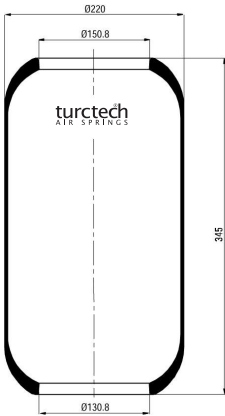

# 904028

CROSS REFERENCES		OE PART NO	
Contitech	4028 N	Schmitz	015 323
		Weweler	US 04028

90415 - 25

CROSS REFERENCES		OE PART NO	
Cf Gomma	1 S 280-25	Volvo	3 027 271
Contitech	RZ 415-25		
Dunlop	D12B08		
Firestone	1R5P 345 290		
Firestone	W01 095 0381		
Good Year	9004		
Phoenix	2 G 20		
Taurus	B 271		