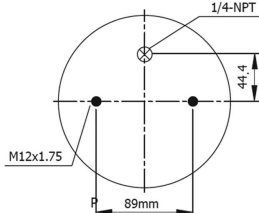

91-2B-220-10