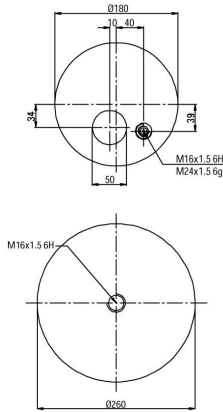

904183 K 01

CROSS REFERENCES		OE PART NO
Contitech	4183 N P23	DC A 942 320 22 21