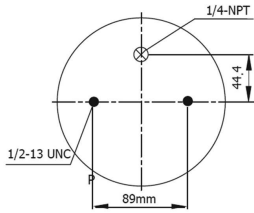

91-2B-220-9