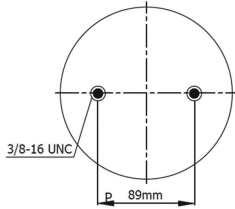

91-2B-220-9