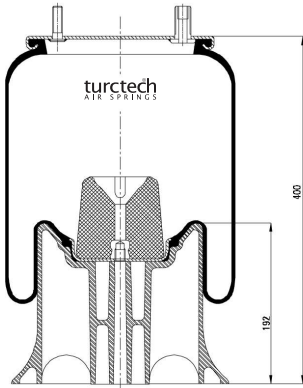

904159 KPP 09

CROSS REFERENCES		OE PART NO	
Cf Gomma	1T323-40 200751	Fruehauf	M001774
Contitech	4159 N P09	Fruehauf	UJB 0358-001
Dunlop	D12B04	Fruehauf	1525199
Firestone	1T15M-9	Fruehauf	UJB 02358
Firestone	W01 397 9131	Fruehauf	UJY 0099
Good Year	1R12-721	Smb	M001774
Phoenix	1 DK 21 B-8	Samro	25324
		Troillet	1tt 18002
		Viberti	128147123
		Cardi	58051210