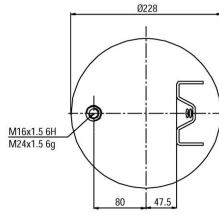

90418

CROSS REFERENCES		OE PART NO	
Contitech	6607 N P01	Volvo	1 076 418
		Volvo	20 374 511
		Volvo	20 456 156
		Volvo	20 531 987
		Volvo	20 582 214
		Volvo	3 171 695