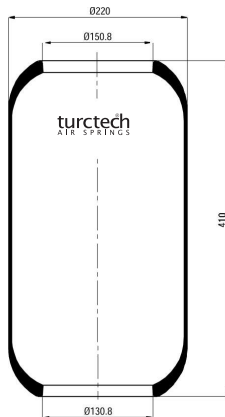

90415 - 28

CROSS REFERENCES		OE PART NO	
Cf Gomma	1 S 280-28	Volvo	3 027 272
Contitech	RZ 415-28		
Dunlop	D12S09		
Firestone	1R5P 410 290		
Firestone	W01 095 0382		
Good Year	9005		
Phoenix	2 G 20 A		
Taurus	B 272