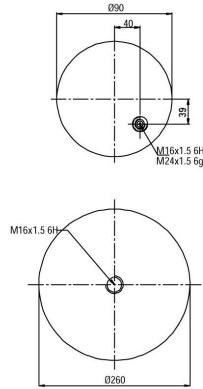

904187 K 21

CROSS REFERENCES		OE PART NO	
Contitech	4187 N P21	DC	942 320 26 21