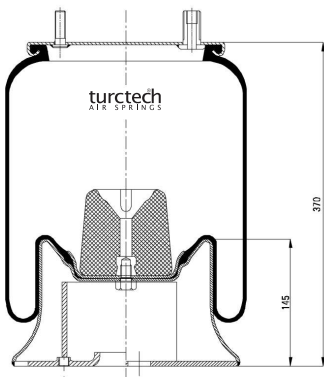

904156 K09

CROSS REFERENCES		OE PART NO	
Contitech	4156 N P09	Fruehauf	M001472
Dunlop	D12B16	Fruehauf	UJB 0207-001
Firestone	1T15M-6	Ror	2121 5761
Firestone	W01 M58 9089	Ror	2121 6135
Good Year	1R12-706	Fruehauf	UJA 0930
		Fruehauf	152 52 67