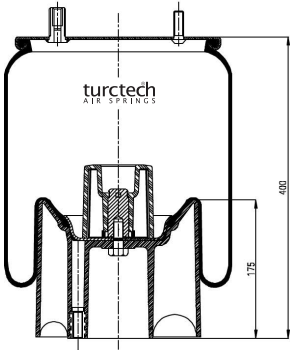

# 904157 KPP 05

CROSS REFERENCES		OE PART NO	
Contitech	4157 N P05	Grannig	15732
Phoenix	1 DK 21 A-3	Ror	2122 2442
		Weweler	US 07074P
		Weweler	US 07074C