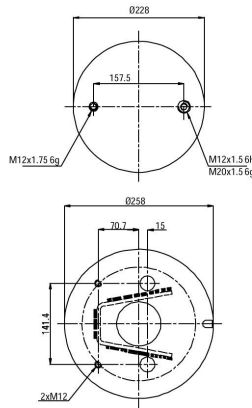

904159 K 07

CROSS REFERENCES		OE PART NO	
Cf Gomma 1T 323-40	202302	Fruehauf	M001782
Contitech	4159 N P07	Fruehauf	UJB 0203-001
Dunlop	D12B15	Crane Fruehauf	UJB 0203
Firestone	1T15M-9	Crane Fruehauf UJB	0203-001
Firestone	W01 M58 8859	Crane Fruehauf	UJA 0874-1
Firestone	W01 379 9071	Ackermann Fruehauf	M001782
Good Year	1R12-702	Fruehauf-Acerbi	202302
Phoenix	1 DK 21B-6		
Taurus	KR 509-25