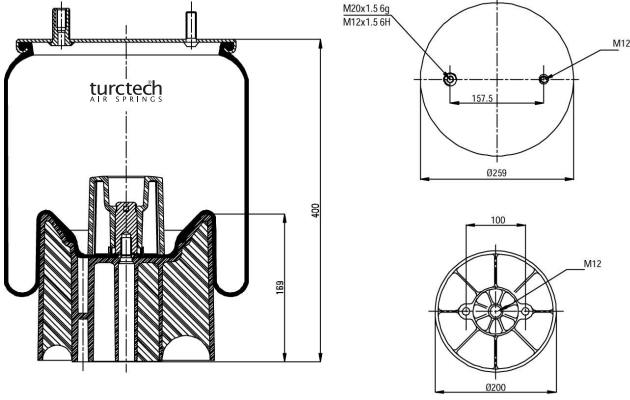

904157 KPP 10

CROSS REFERENCES		OE PART NO	
Contitech	4157 N P10	Fruehauf	UJB 0975
Dunlop	D12B29		S
Good Year	1R11-772	SMB	M060924
Phoenix	1 DK 20 A-51	ACERBI	441901
Taurus	KR 915-51	Fruehauf	M060924
Firestone	1 T 15MAW-7		
Firestone	W01 M58 6315