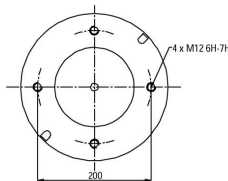

904004 K03

CROSS REFERENCES		OE PART NO	
Phoenix	1 DK 22 E-5	Saf	2.229.0007.01
Good Year	1 R11-706	Saf	3.229.0007.00
Contitech	4004 NP 03 (sf)	Saf	3.229.0007.01
Dunlop	D12 B25	Saf	3.229.0007.02
Taurus	K 505-27SM	Saf Type	2618
Cf Gomma	1 T 300-33		
Firestone Order	1 T 17 B5-6		
Firestone Wol	M586366 (sf)