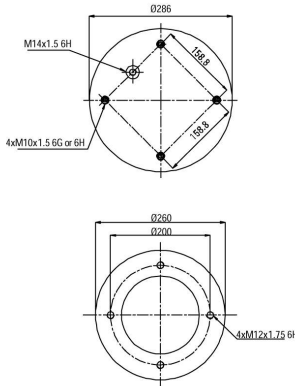

904813 K07

CROSS REFERENCES		OE PART NO
Cf Gomma	1T19 E-2 BR 97764	Scania 255293
Contitech	4813 N P07	Scania 255295
Dunlop	D13B10	Scania 298568
Dunlop	D13B22	Scania 325748
Firestone	1T19L-11	Scania 1107674
Firestone	W01 M58 7358	Scania 1314906
Good Year	1R14-727	Saf 3.229.0005.00
Phoenix	1 D 28 B-9	
Taurus	KR 622-01