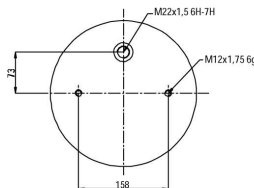

904004 K03

CROSS REFERENCES		OE PART NO	
Phoenix	1 DK 22 E-5	Saf	2.229.0007.01
Good Year	1 R11-706	Saf	3.229.0007.00
Contitech	4004 NP 03 (sf)	Saf	3.229.0007.01
Dunlop	D12 B25	Saf	3.229.0007.02
Taurus	K 505-27SM	Saf Type	2618
Cf Gomma	1 T 300-33		
Firestone Order	1 T 17 B5-6		
Firestone Wol	M586366 (sf)