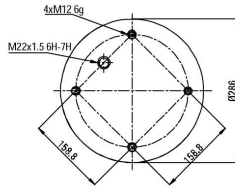

904008

CROSS REFERENCES		OE PART NO	
Contitech	4008 N	Fruehauf	UJB 0305-001
		Ror	2122 1349
		Weweler	US 07380F
		Saf	3.229.0024.00