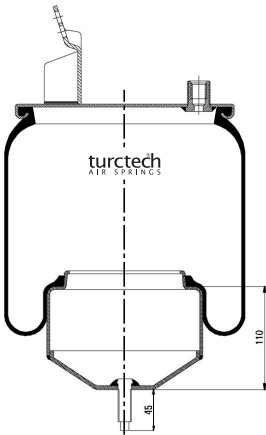

906420 K

CROSS REFERENCES		OE PART NO	
Contitech	6420 N	Volvo	1 076 420
Contitech	82212M	Volvo	20427802
		Volvo	20456158
		Volvo	20531988
		Volvo	20582212