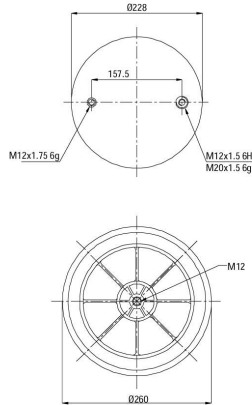

904159 KPP 09

CROSS REFERENCES		OE PART NO	
Cf Gomma	1T323-40 200751	Fruehauf	M001774
Contitech	4159 N P09	Fruehauf	UJB 0358-001
Dunlop	D12B04	Fruehauf	1525199
Firestone	1T15M-9	Fruehauf	UJB 02358
Firestone	W01 397 9131	Fruehauf	UJY 0099
Good Year	1R12-721	Smb	M001774
Phoenix	1 DK 21 B-8	Samro	25324
		Troillet	1tt 18002
		Viberti	128147123
		Cardi	58051210