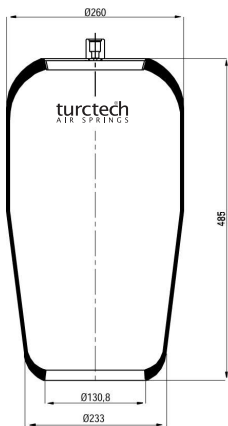

904737 K 02

CROSS REFERENCES		OE PART NO
Contitech	4737 N P02	DC 946 320 05 21
Dunlop	D13T05	
Good Year	9524	

904737

CROSS REFERENCES		OE PART NO
Contitech	4737 N 1	

904757 K 01

CROSS REFERENCES		OE PART NO
Cf Gomma	1 VSC 300-26	DC 942 320 01 17
Cf Gomma	206785	
Contitech	4757 N P01	
Dunlop	D13T01	
Good Year	9519