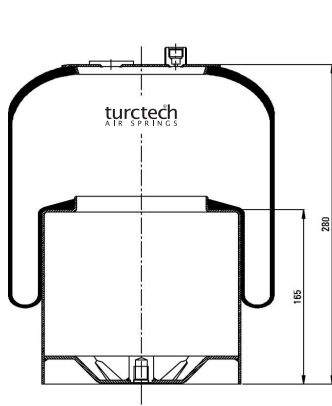

904183 K 01

CROSS REFERENCES		OE PART NO
Contitech	4183 N P23	DC A 942 320 22 21