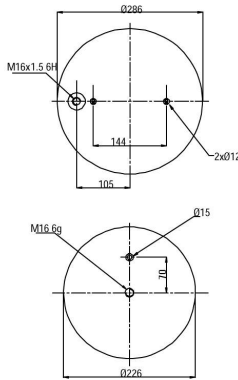

904913 K02

CROSS REFERENCES		OE PART NO	
Cf Gomma	1T19E-93 206209	Scania	1379392
Contitech	4913 N P02	Scania	1440294
Dunlop	D14B42		
Firestone	1T19L-14		
Firestone	W01 095 0500		
Good Year	1R14-753		
Phoenix	1 D 28 H-16		
Taurus	KR 625-16