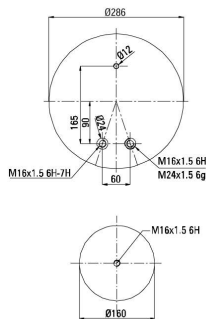

904912

CROSS REFERENCES		OE PART NO
Contitech	4912 N P08	Renault V.I 5.001.832.067
Dunlop	D13U40	
Good Year	1R13-713