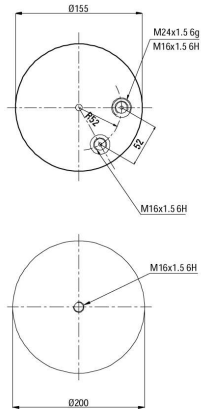

904391-2K

CROSS REFERENCES		OE PART NO	
Contitech	4391 N P02	DC	942 320 07 21

CROSS REFERENCES		OE PART NO	
Contitech	4391 N P02	DC	942 320 07 21