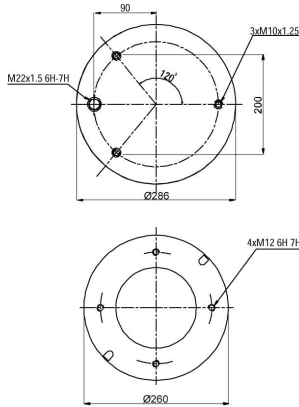

90811 K

CROSS REFERENCES		OE PART NO	
Cf Gomma	58050700	Renault V.I	5.000.745.918
Cf Gomma	91619011		
Contitech	811 MB		
Dunlop	11804		
Firestone	112060		
Firestone	128147102		
Good Year	1006553