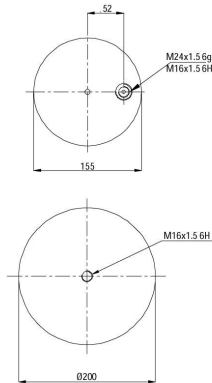

904390-1K

CROSS REFERENCES		OE PART NO	
Contitech	4390 N P 01	MB (Actros)	942 320 01 21
Dunlop	D12T10		
Good Year	9505		
Phoenix	1 KF 21-1