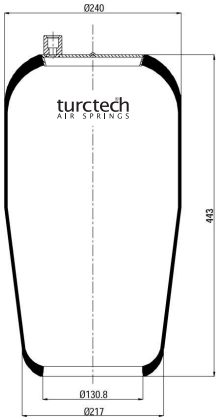

904390-1

CROSS REFERENCES		OE PART NO	
Cf Gomma	1VSC285-30 206782	DC	942 327 00 01
Contitech	4390 N1	DC	942 328 00 01
Dunlop	D12U25	DC	942 328 06 01
Good Year	9507		
Phoenix	1 KF 21-1 NP