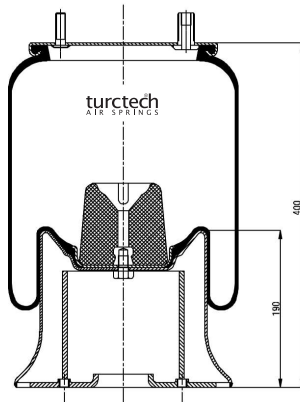

904159 K 07

CROSS REFERENCES		OE PART NO	
Cf Gomma 1T 323-40	202302	Fruehauf	M001782
Contitech	4159 N P07	Fruehauf	UJB 0203-001
Dunlop	D12B15	Crane Fruehauf	UJB 0203
Firestone	1T15M-9	Crane Fruehauf UJB	0203-001
Firestone	W01 M58 8859	Crane Fruehauf	UJA 0874-1
Firestone	W01 379 9071	Ackermann Fruehauf	M001782
Good Year	1R12-702	Fruehauf-Acerbi	202302
Phoenix	1 DK 21B-6		
Taurus	KR 509-25