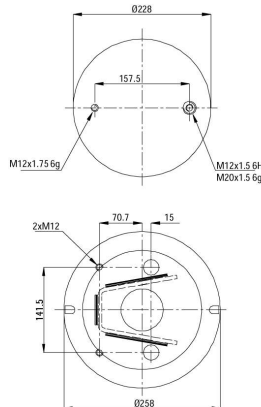

904156 K09

CROSS REFERENCES		OE PART NO	
Contitech	4156 N P09	Fruehauf	M001472
Dunlop	D12B16	Fruehauf	UJB 0207-001
Firestone	1T15M-6	Ror	2121 5761
Firestone	W01 M58 9089	Ror	2121 6135
Good Year	1R12-706	Fruehauf	UJA 0930
		Fruehauf	152 52 67