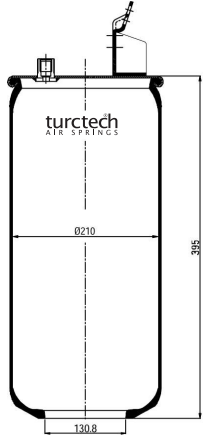

90418

CROSS REFERENCES		OE PART NO	
Contitech	6607 N P01	Volvo	1 076 418
		Volvo	20 374 511
		Volvo	20 456 156
		Volvo	20 531 987
		Volvo	20 582 214
		Volvo	3 171 695