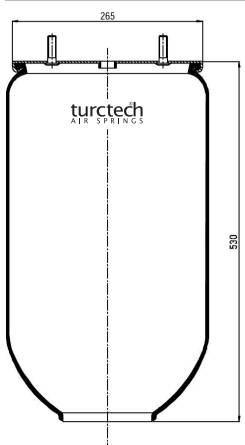

904028

CROSS REFERENCES		OE PART NO	
Contitech	4028 N	Schmitz	015 323
		Weweler	US 04028