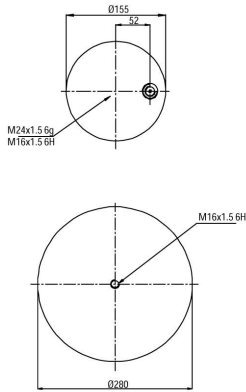

904757 K 09

CROSS REFERENCES		OE PART NO	
Cf Gomma	1VSC 300-26	DC	974 320 04 17
Cf Gomma	206786		
Contitech	4757 N P09		
Dunlop	D13T02		
Good Year	9520