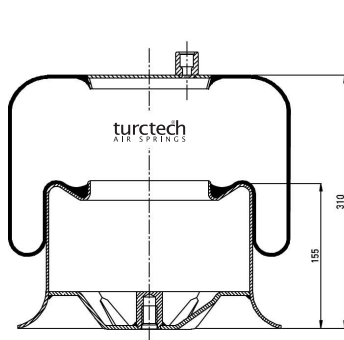

904757 K 09

CROSS REFERENCES		OE PART NO	
Cf Gomma	1VSC 300-26	DC	974 320 04 17
Cf Gomma	206786		
Contitech	4757 N P09		
Dunlop	D13T02		
Good Year	9520