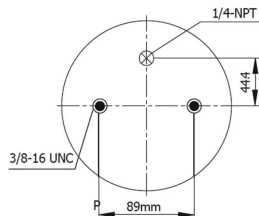

91-2B-220-8