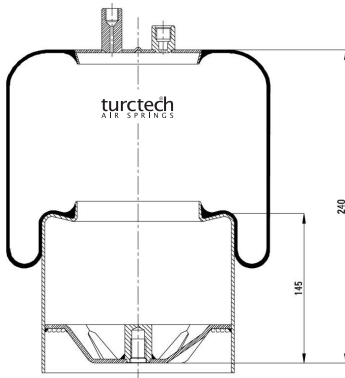

904391-2K

CROSS REFERENCES		OE PART NO	
Contitech	4391 N P02	DC	942 320 07 21

CROSS REFERENCES		OE PART NO	
Contitech	4391 N P02	DC	942 320 07 21