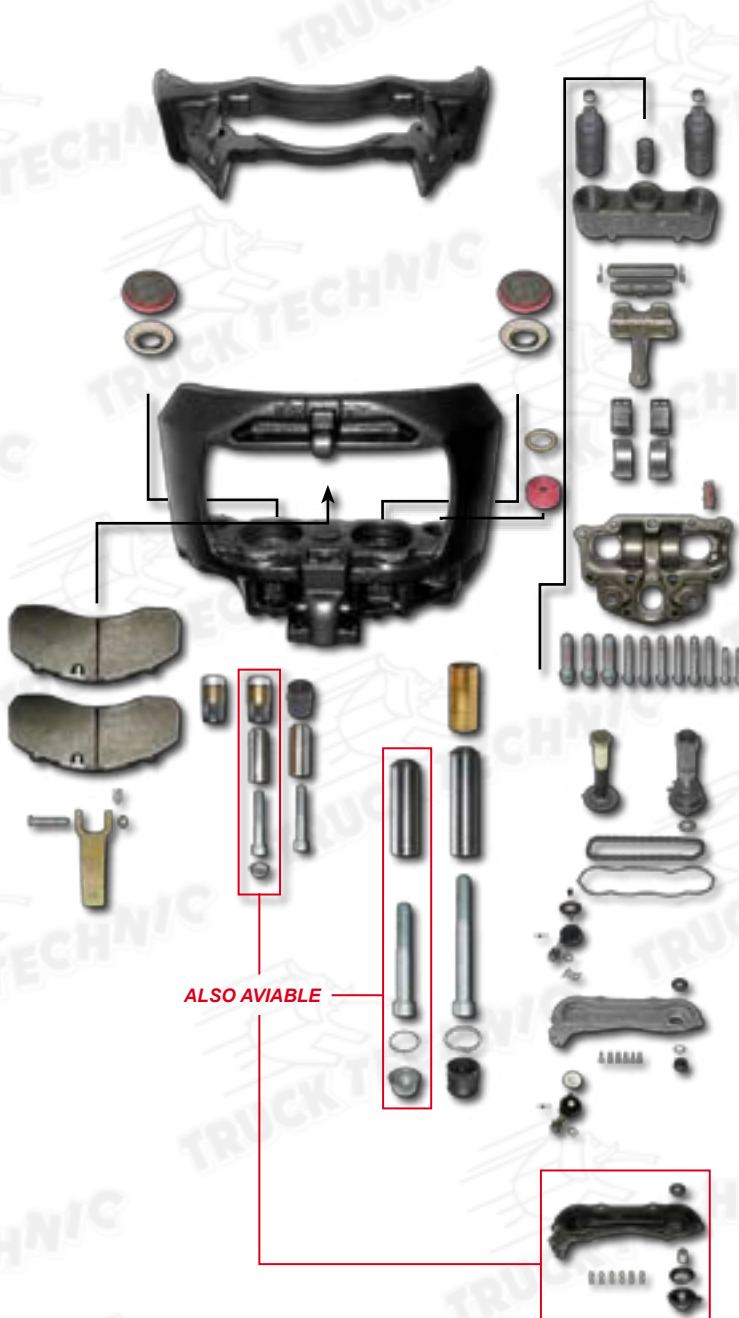

TYPE SB7 AXIAL

KNORR

	TT KIT n°	CKSK.1
	OR kit n°	II328090062 II328090063 II197330062 II339680062 II197140062 K000132
	Descrip.	GUIDES & SEALS
	Caliper	ALL SB...

	TT KIT n°	CKSK.4
	OR kit n°	K000944 - K010604 II304130065 II304130062
	Descrip.	TAPPETS
	Caliper	ALL SB...

	TT KIT n°	CKSK.6
	OR kit n°	K001532 K000696 K000687 K000365 K001915 II328900062
	Descrip.	GUIDES & SEALS
	Caliper	ALL SB...

	TT KIT n°	CKSK.8
	OR kit n°	TT ONLY
	Descrip.	OVERHAUL
	Caliper	ALL SB...

	TT KIT n°	CKSK.8.1
	OR kit n°	TT ONLY
	Descrip.	GUIDE & SEALS
	Caliper	ALL SB... & ALL SN...

	TT KIT n°	CKSK.17
	OR kit n°	TT ONLY
	Descrip.	BRIDGE ASSY
	Caliper	ALL SB...

	TT KIT n°	CKSK.16.1.R
	OR kit n°	TT ONLY
	Descrip.	NEW PLASTIC COVER
	Caliper	ALL SB... & ALL SN...

	TT KIT n°	CKSK.16
	OR kit n°	TT ONLY
	Descrip.	PLASTIC COVER
	Caliper	SB 6 / 7 & SN 6 / 7

	TT KIT n°	CKSK.16.1
	OR kit n°	TT ONLY
	Descrip.	ALU COVER
	Caliper	SB 6 / 7 & SN 6 / 7