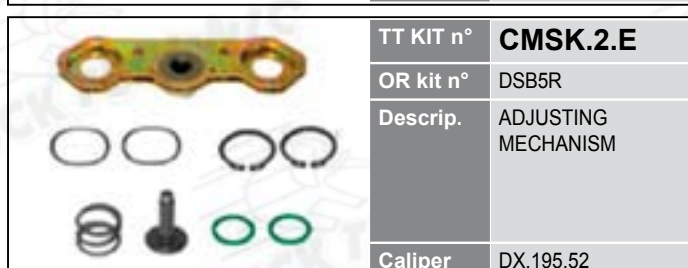

TT KIT n°	CMSK.2.H
OR kit n°	TT ONLY
Descrip.	PAD RETAINER
Caliper	DX.195.51 DX.195.52

TT KIT n°	CMSK.2.E
OR kit n°	DSB5R
Descrip.	ADJUSTING MECHANISM
Caliper	DX.195.52