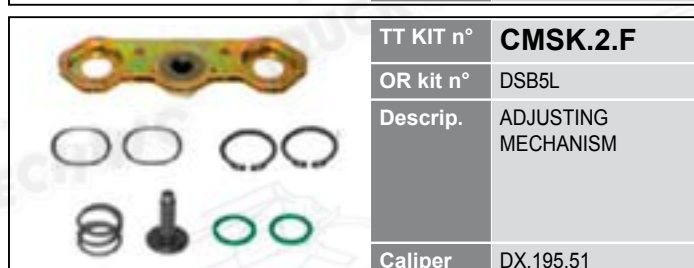

TT KIT n°	CMSK.2.1
OR kit n°	MCK1192
Descrip.	BOOTS. CAPS & SCREWS
Caliper	DX.195.51 DX.195.52

TT KIT n°	CMSK.2.F
OR kit n°	DSB5L
Descrip.	ADJUSTING MECHANISM
Caliper	DX.195.51