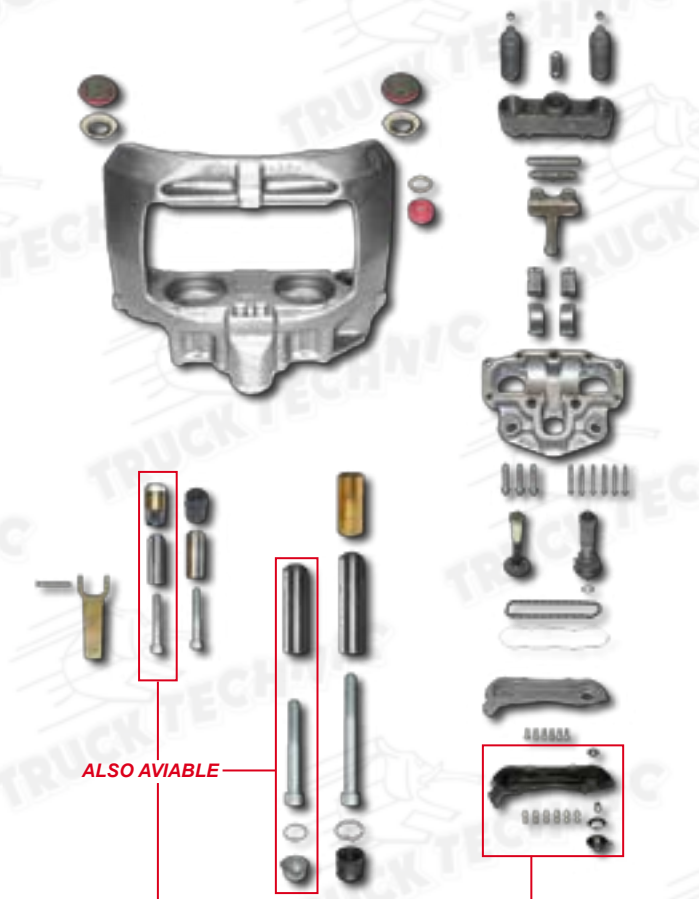

TYPE SB6

KNORR

	TT KIT n°	CKSK.1
	OR kit n°	II328090062 II328090063 II197330062 II339680062 II197140062 K000132
	Descrip.	GUIDES & SEALS
	Caliper	ALL SB...

	TT KIT n°	CKSK.4
	OR kit n°	K000944 - K010604 II304130065 II304130062
	Descrip.	TAPPETS
	Caliper	ALL SB...

	TT KIT n°	CKSK.6
	OR kit n°	K001532 K000696 K000687 K000365 K001915 II328900062
	Descrip.	GUIDES & SEALS
	Caliper	ALL SB...

	TT KIT n°	CKSK.8
	OR kit n°	TT ONLY
	Descrip.	OVERHAUL
	Caliper	ALL SB...

	TT KIT n°	CKSK.8.1
	OR kit n°	TT ONLY
	Descrip.	GUIDE & SEALS
	Caliper	ALL SB... & ALL SN...

	TT KIT n°	CKSK.16.1
	OR kit n°	TT ONLY
	Descrip.	PLASTIC COVER
	Caliper	SB 6 / 7 & SN 6 / 7

	TT KIT n°	CKSK.10.3
	OR kit n°	TT ONLY
	Descrip.	ADJUSTING MECHANISM
	Caliper	ALL SB... & ALL SN...

	TT KIT n°	CKSK.2.8
	OR kit n°	Z001548
	Descrip.	TOP HEXAGONAL NUT FOR GROOVED ADJ MECHANISM
	Caliper	ALL SB... & ALL SN...

	TT KIT n°	CKSK.17
	OR kit n°	TT ONLY
	Descrip.	BRIDGE ASSY
	Caliper	ALL SB...

	TT KIT n°	CKSK.16
	OR kit n°	TT ONLY
	Descrip.	ALU COVER
	Caliper	SB 6 / 7

	TT KIT n°	CKSK.10.4
	OR kit n°	TT ONLY
	Descrip.	ADJUSTING MECHANISM
	Caliper	ALL SB...