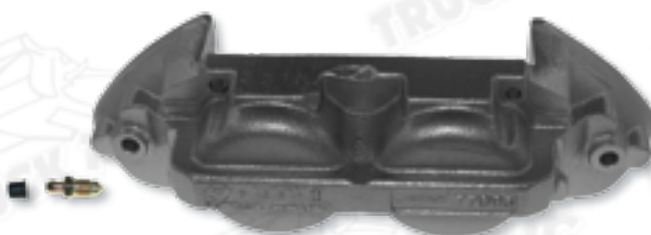

TRUCKTECHNIC

	TT KIT n°	CPSK.3
	OR kit n°	TT ONLY
	Descrip.	PISTONS
	Caliper	5001825775

	TT KIT n°	CPSK.4
	OR kit n°	TT ONLY
	Descrip.	SEALS
	Caliper	5001825775