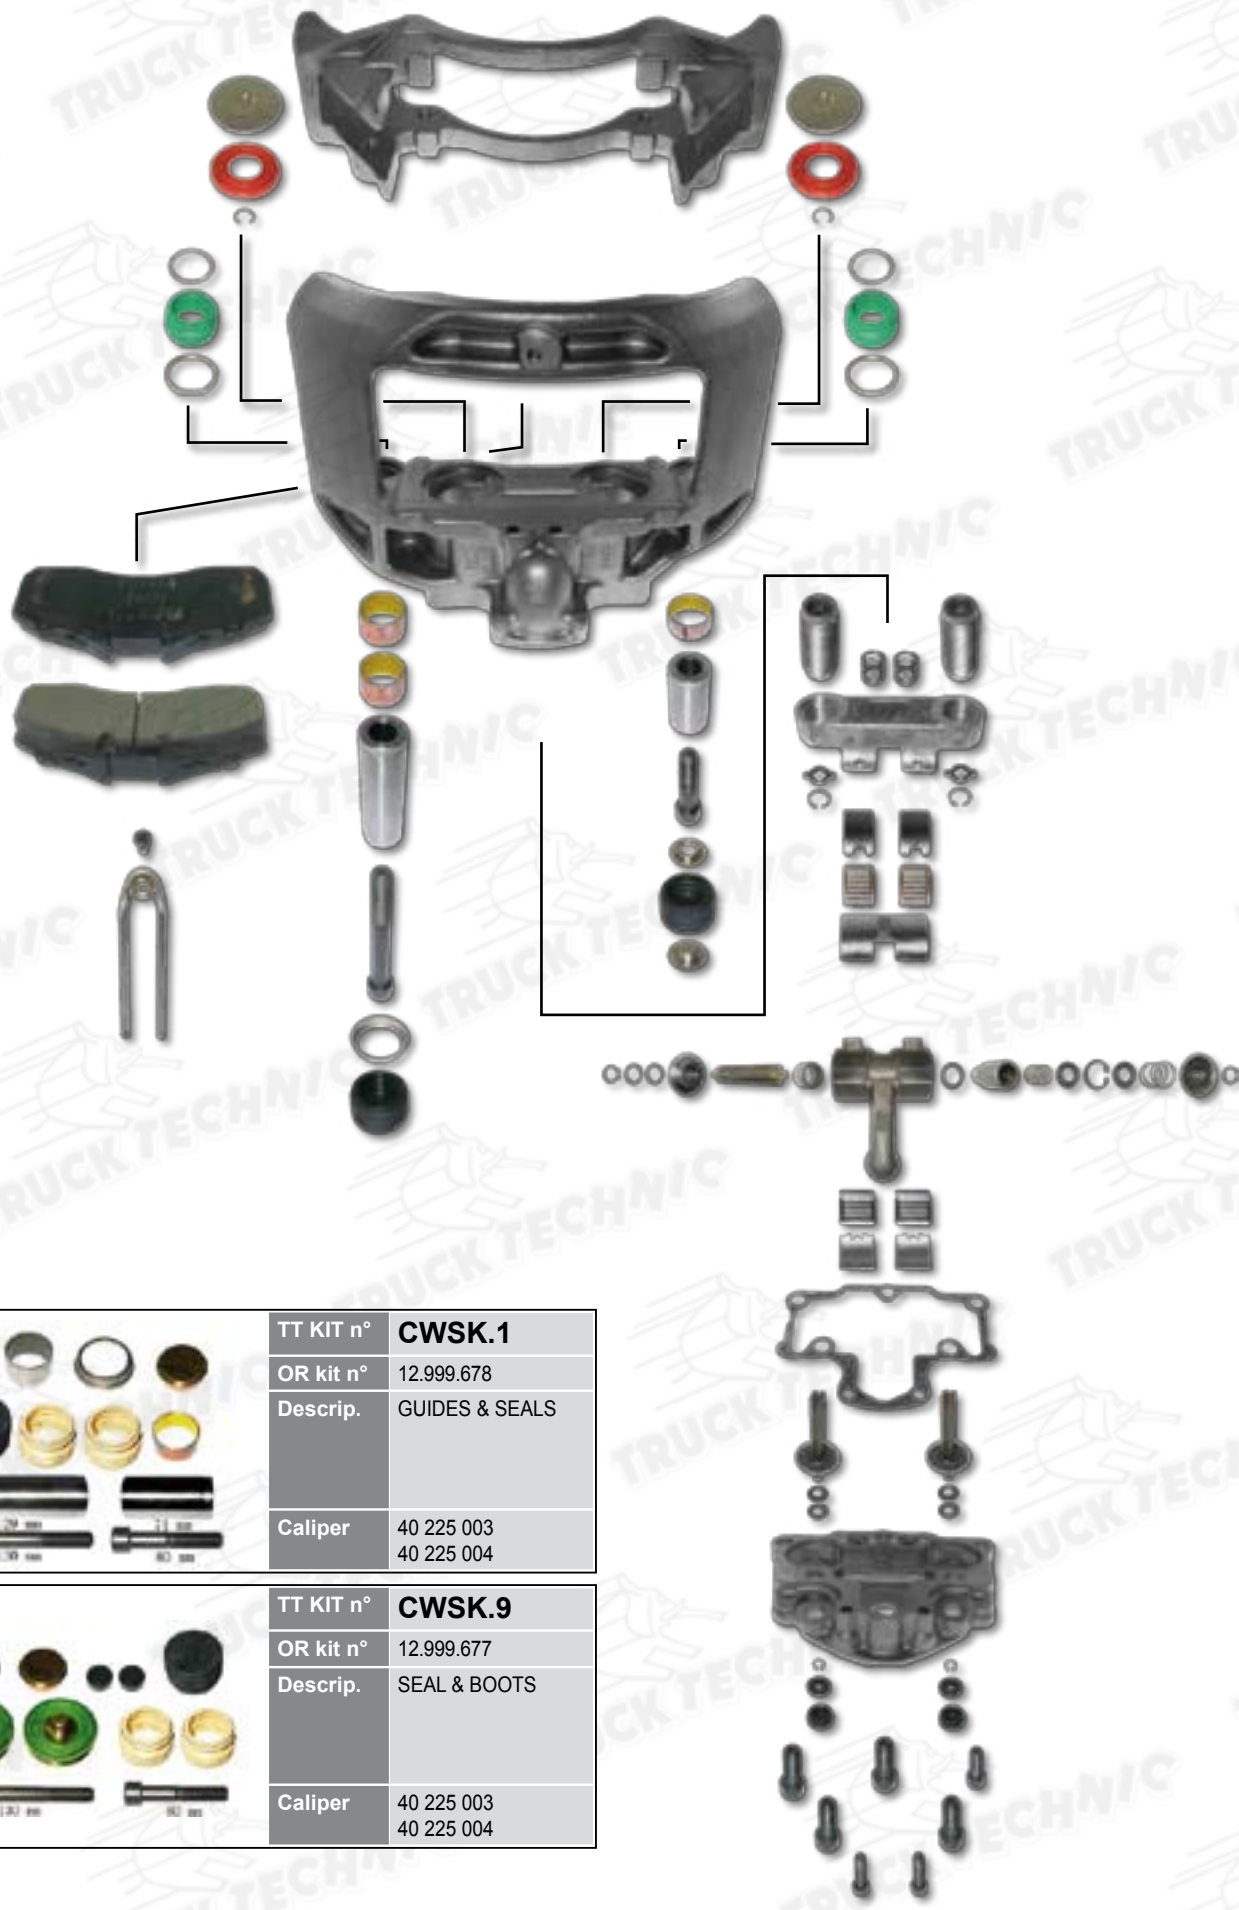

22.5" TYPES

WABCO

	TT KIT n°	CWSK.1
	OR kit n°	12.999.678
	Descrip.	GUIDES & SEALS
	Caliper	40 225 003 40 225 004

	TT KIT n°	CWSK.9
	OR kit n°	12.999.677
	Descrip.	SEAL & BOOTS
	Caliper	40 225 003 40 225 004