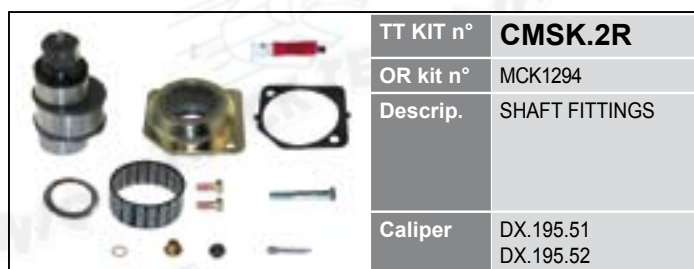

DX195.51/52

DX195