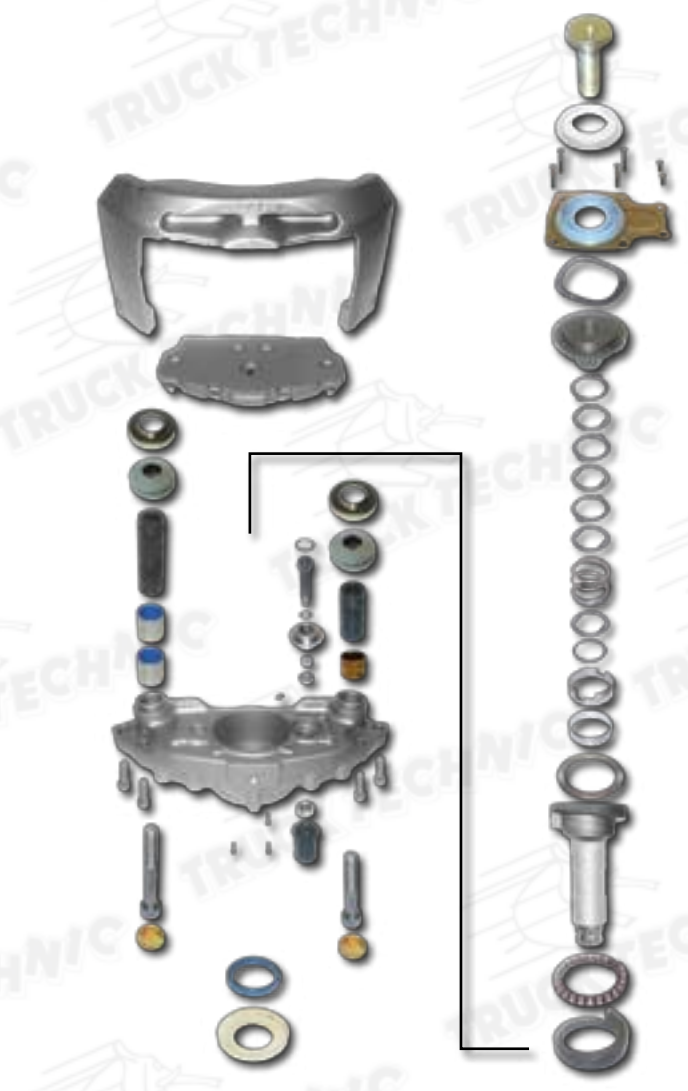

TT KIT n°	CMSK.24.8
	OR kit n°	68320507PK10
	Descrip.	COVER
	Caliper	LRG622/23

	TT KIT n°	CMSK.25.3
	OR kit n°	TT ONLY
	Descrip.	CLUTCH SYSTEM
	Caliper	LRG623