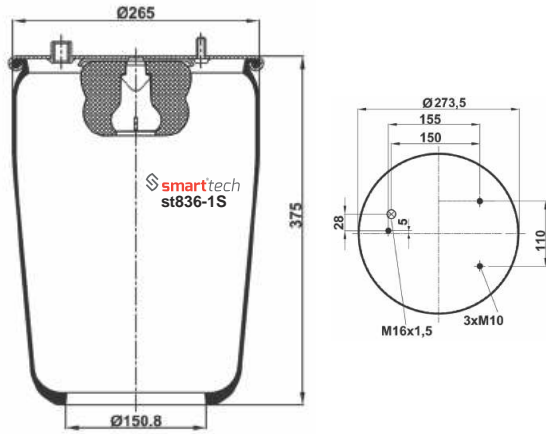

st836-1S

Order No: 33513985

OEM REFERENCES

DAF : 0 513 985

CROSS REFERENCES

CONTITECH : 836 MB
FIRESTONE : 1T17AR-4.5 W01 M58 0775
PHOENIX : 1 DF 25-4

st836-2S

Order No: 33513982