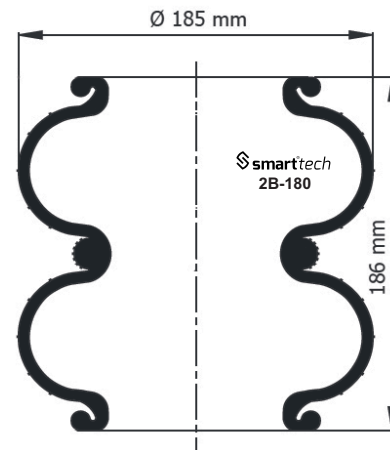

CROSS REFERENCES	OEM REFERENCES	Order No: 46588550	st200018

GOODYEAR : 2B8-550
PHOENIX : 2 B 07 R
DUNLOP : PNP 305 510 111
PRELLI : 26
AIRKRAFT : 2B-180 113052

GIGANT : 196028