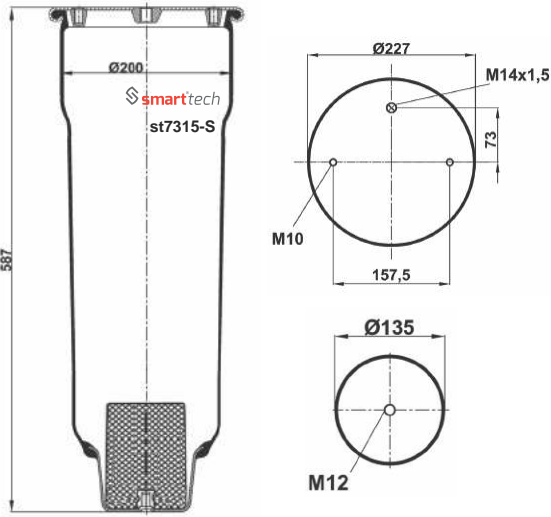

st7315-S

Order No: 72314904

OEM REFERENCES

SCANIA : 1314904

CROSS REFERENCES

FIRESTONE : 1T15S-11 W01 M58 7315**SA
AIRTECH : 37315 P 122582

st7803-S

Order No: 85171692