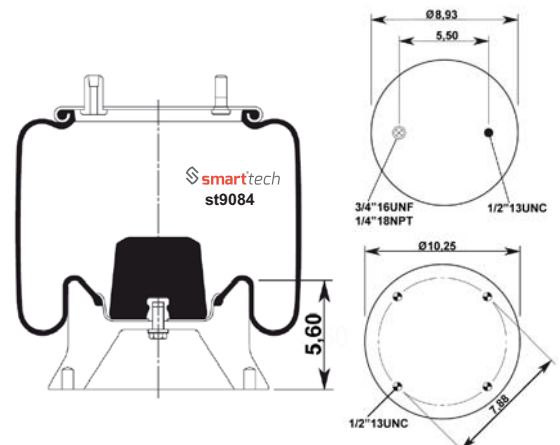

OEM REFERENCES

TUTHILL TECHNOLOGY : 2692
KWIK LOK/TODCO : CP-3281
TRIANGLE : 6363 / 8310

Order No: 46638310

st9084