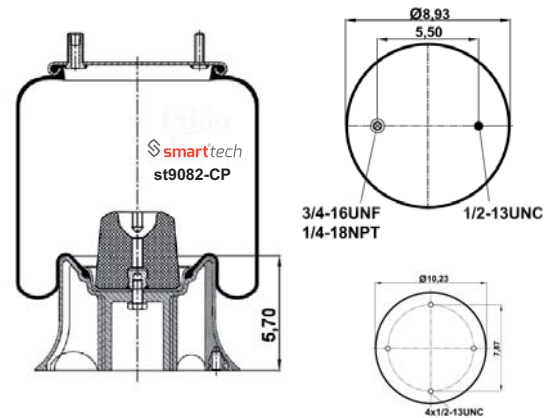

OEM REFERENCES

BELLE TRAILERS : B10319
HENDRICKSON : B-2066
NEWAY : 90557006
NEWAY : 90557027
NEWAY : 90557031
NEWAY : 90557037
NEWAY : 90557075
WEWELER : US09361F

Order No: 35557027

st9082-CP