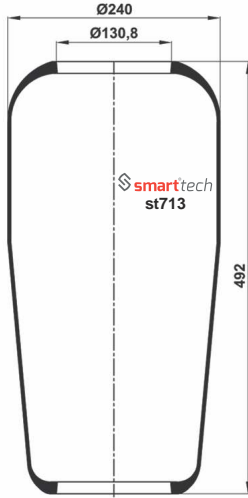

st713 Order No: 85622116