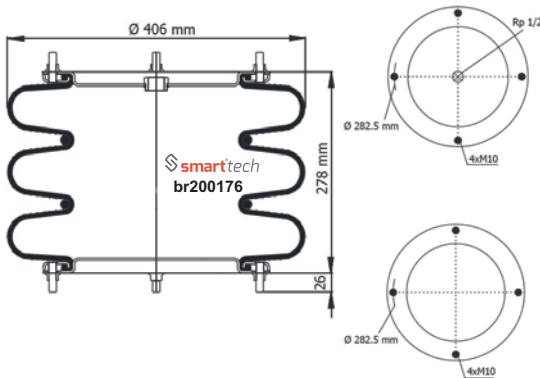

GRANNING : 15832
KAISER : WC 074 0236

AIRKRAFT : 3B-400 HYD 115155
DUNLOP : SP 2141(PNP313 170 100)16x3RE