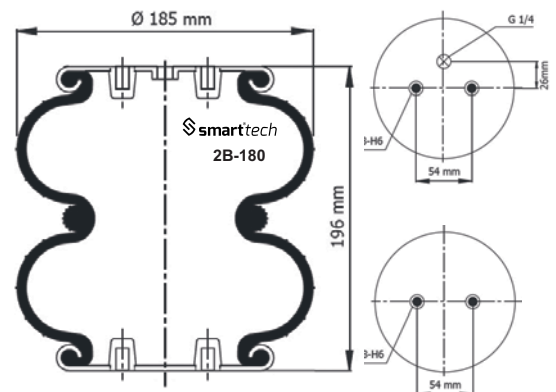

GIGANT : 196028

st200019

Order No: 46587540

OEM REFERENCES

GIGANT : 196028
 GIRANNING : 16036
 HENDRICKSON : NA 1821

CROSS REFERENCES

FIRESTONE : W01 M58 6378
 GOODYEAR : 2B7-540
 DUNLOP : SO 8211
 PRELLI : T26 84181
 TAURUS : KF 218
 AIRKRAFT : 2B-180 113053