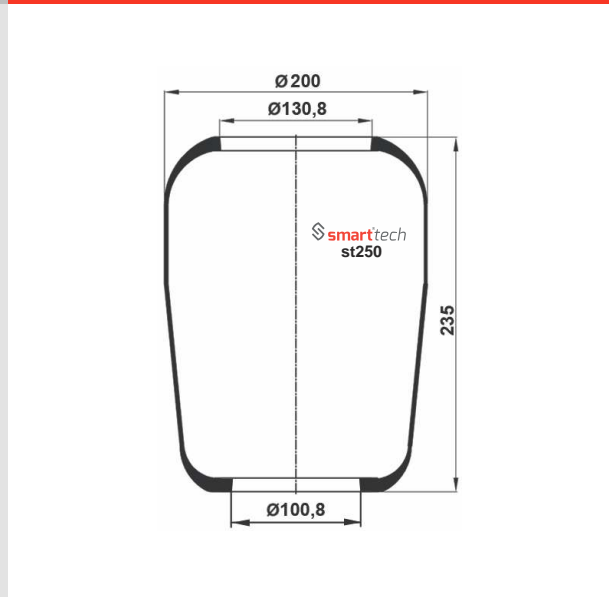

CROSS REFERENCES   OEM REFERENCES   Order No: 48006926   st250

CF GOMMA : 1SC250-19 187201727
AIRTECH : 319250 111592