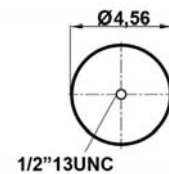

OEM REFERENCES

Order No: 35393932

st9394