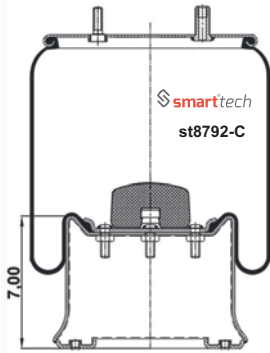

st8792-C

Order No: 46365142

OEM REFERENCES

- HENDRICKSON : 36514-2
- HENDRICKSON : 36514-8
- HENDRICKSON : 506003
- HENDRICKSON : B 3467
- NEWAY : 905 57 076/077
- NEWAY : 905.57.077
- WESTAR PART : 87-79122
- EUCLID PART : E-FS9122
- AUTOMANN PART : 1D28C-9122