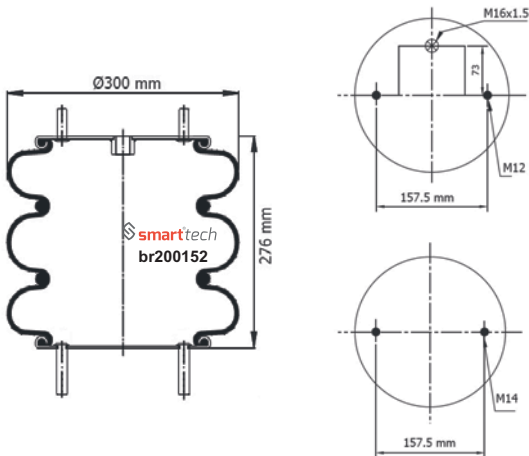

OEM REFERENCES

ROLFO : 112273

CROSS REFERENCES

AIRKRAFT : 3B-310 HYD 115030
PIRELLI : 93410 322 BB

br200153

Order No: 46588023