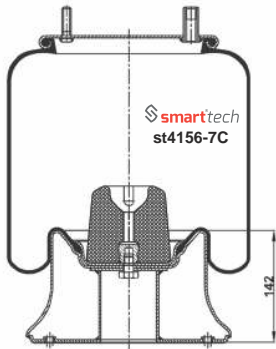

st4156-7C
Order No: 35001474

OEM REFERENCES
CROSS REFERENCES

CONTITECH : 4156 N P07

st8747-C
Order No: 62280402

OEM REFERENCES

DISCOS : A 946 328 04 01
 HENDRICKSON : HS 251087
 SAMRO : 2500915

CROSS REFERENCES