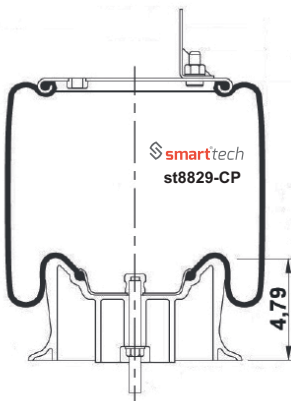

st8829-CP

Order No: 85413888

OEM REFERENCES

- TRIANGLE : 8449 6363
- VOLVO : 3934699
- VOLVO : 8079902
- VOLVO : 20413888
- VOLVO : 8097092

CROSS REFERENCES

- FIRESTONE : 1T15M-6 W01 358 8829
- CONTITECH : 9 10-16 P 449
- GOODYEAR : 1R12-405 566-24-3-097
- GOODYEAR : 1S12-002 566-24-1-008
- GOODYEAR : 1S12-035