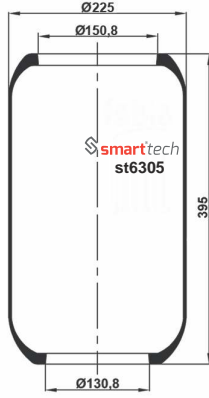

st6305 Order No: 99363050