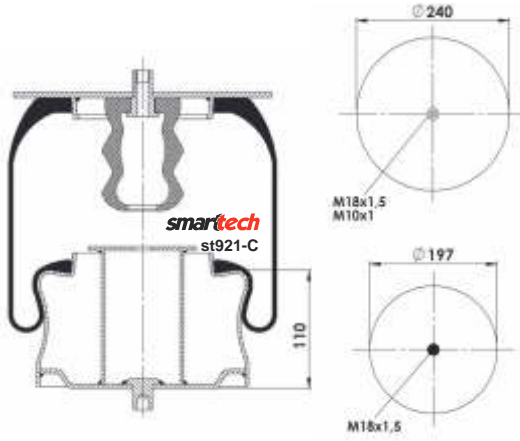

COMPLATE

st921-C

Order No: 74151379

OEM REFERENCES

CROSS REFERENCES

CONTITECH : 921 MB

st921-1C

Order No: 22900144