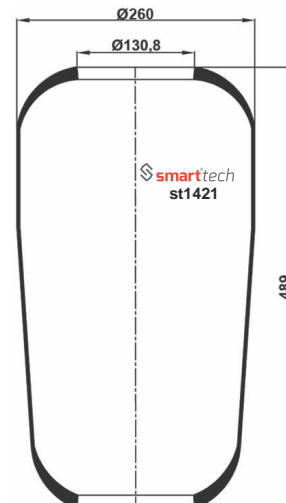

Bellows

CROSS REFERENCES   OEM REFERENCES   Order No: 87111277   st1277

FIRESTONE : 1R4U 395 260 W01 095 0453
DUNLOP UK : A 310950013
AIRTECH : 31277 111302

VOLVO : 3111277

CROSS REFERENCES   OEM REFERENCES   Order No: 74172377   st1415

CONTITECH : 1415 N

IRIS BUS (RENAULT V.I.) : 5.001.021.414
RENAULT V.I : 5.006.172.377

CROSS REFERENCES   OEM REFERENCES   Order No: 85075290   st1421

CONTITECH : 1421 N
FIRESTONE : 1R2A 490 305 W01 095 0472

VOLVO : 1 075 290