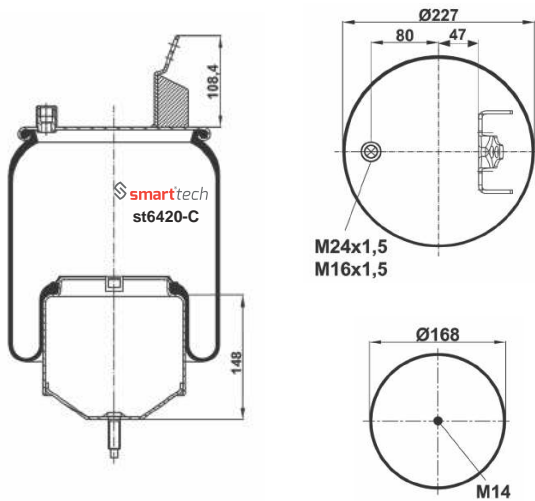

OEM REFERENCES

VOLVO : 1 076 418
VOLVO : 3 171 695
VOLVO : 20 374 511
VOLVO : 20 456 156
VOLVO : 20 531 987
VOLVO : 20 582 214

CROSS REFERENCES

CONTITECH : 6607 N P01

st6420-C

Order No: 85076421

OEM REFERENCES

VOLVO : 1 076 420
VOLVO : 20 427 802
VOLVO : 20 456 158
VOLVO : 20 531 988
VOLVO : 20 582 212

CROSS REFERENCES

AIRTECH : 36420 K 135282

st6602-C

Order No: 85480203