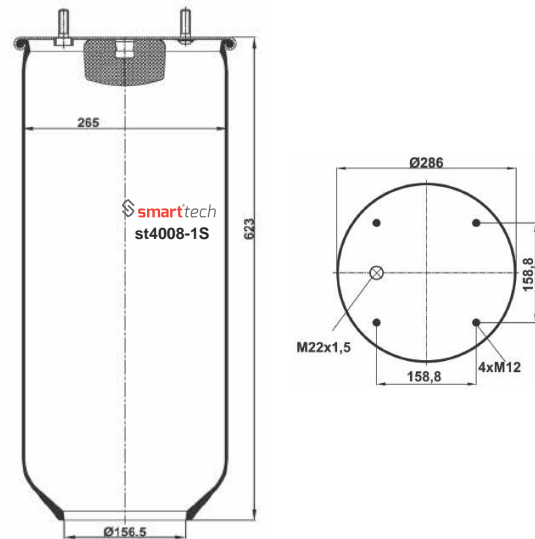

OEM REFERENCES

GIGANT : 166271
GIGANT : 247104
GIGANT : 3042

CROSS REFERENCES

CONTITECH : 4007 N P01

st4008-1S

Order No: 35305001

OEM REFERENCES

FRUEHAUF : UJB 0305-001
R.O.R/MERITOR : 2122 1349
S.A.F : 3.229.0024.00
WEWELER : Us07380