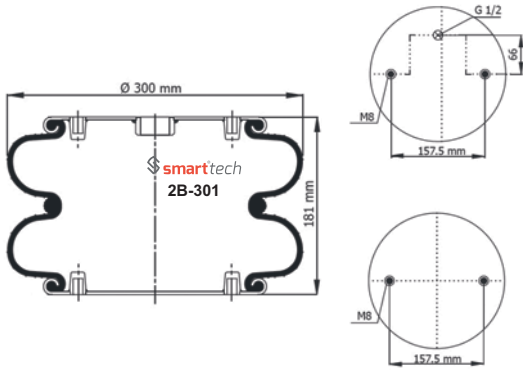

st200067

Order No: 42881205

OEM REFERENCES

CROSS REFERENCES

AIRKRAFT : 2B-301 113307

st200068

Order No: 46586381