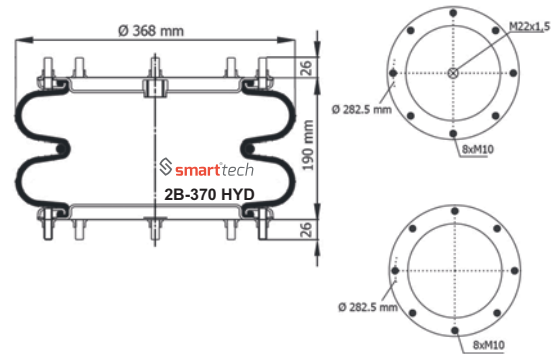

CROSS REFERENCES	OEM REFERENCES	Order No: 46581043	st200107
AIRKRAFT : 2B-370 HYD 113350 DUNLOP : 14x2 RE