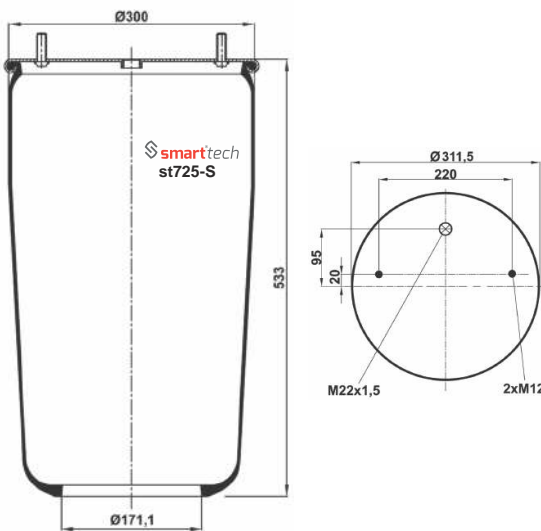

Order No: 42246169

OEM REFERENCES

GIGANT : 246169

CROSS REFERENCES

CONTITECH : 724 N P01
GOODYEAR : 1R11-711

st725-S

Order No: 42246149

OEM REFERENCES