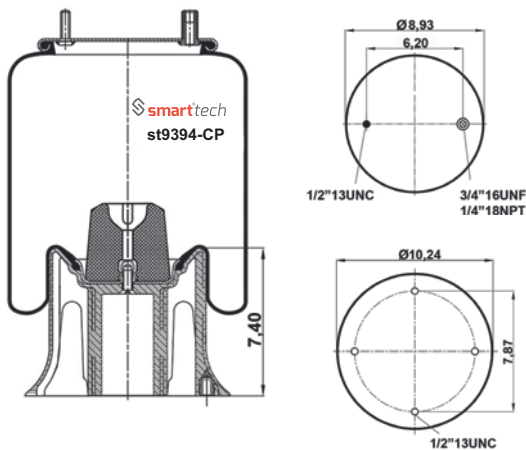

st9391-C

Order No: 63223269

OEM REFERENCES

R.O.R./MERITOR : 21223269

CROSS REFERENCES

FIRESTONE : 1T15L-4 W01 358 9391
AIRTECH : 133462

st9394-CP

Order No: 35393933

OEM REFERENCES

FRUEHAUF : UCE-9393-2
FRUEHAUF : UCE-9393-3
FRUEHAUF : UCE-9393-4
HENDRICKSON : B1 3161
TRIANGLE : 8383 6364

CROSS REFERENCES

FIRESTONE : 1T15M-9 W01 358 9394
CONTITECH : 9 10-19 A 358
GOODYEAR : 1R12-279 566-24-3-066
GOODYEAR : 1R12-281 566-24-3-066

st9422-CP

Order No: 46779432

OEM REFERENCES

KENWORTH : K303-6
KENWORTH : K303-14
KENWORTH : K303-15
WESTAR PART : 87-79422
EUCLID PART : E-FS9422
AUTOMANN PART : 1DK20D-9422
TRIANGLE : 8314 6368

CROSS REFERENCES

FIRESTONE : 1T15L-1.5 W01 358 9422
CONTITECH : 4151 N P03
GOODYEAR : 1R11-028 566-22-3-021