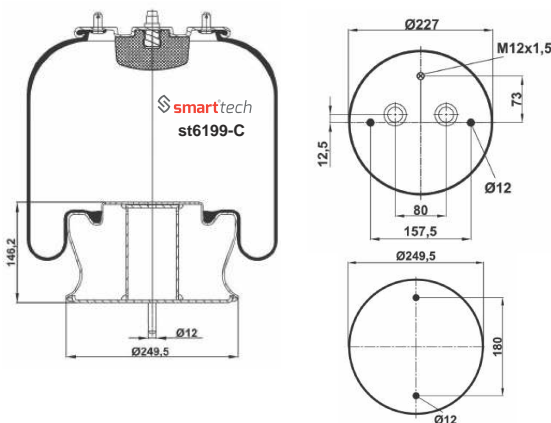

OEM REFERENCES

SCANIA : 1386199

CROSS REFERENCES

AIRTECH : 36199 K 132862