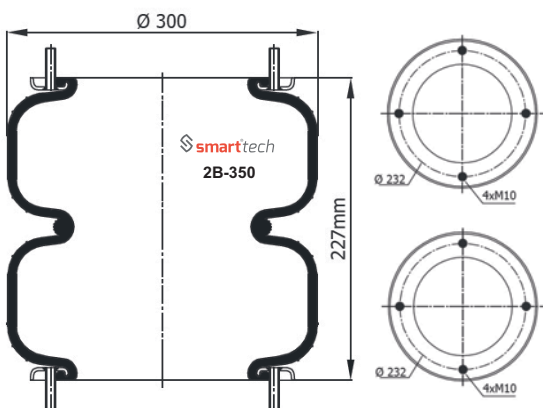

OEM REFERENCES

CROSS REFERENCES

AIRKRAFT : 2B-350 113331