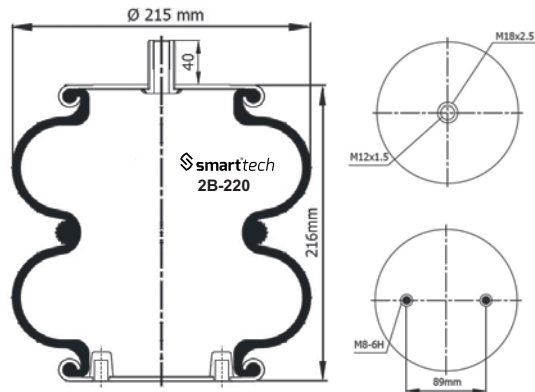

OEM REFERENCES

CROSS REFERENCES

AIRKRAFT : 2B-220 113475
FIRESTONE : 20 T3 095 0353

st200039

Order No: 73054192