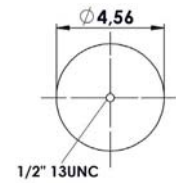

OEM REFERENCES

Order No: 46508991

st9375-S