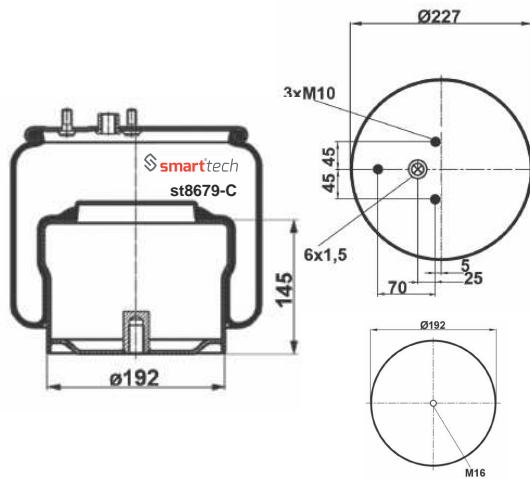

OEM REFERENCES

R.O.R/MERITOR : 21229214

CROSS REFERENCES

FIRESTONE : 1T17DJ-7 W01M588608

st8679-C Order No: 33279141

OEM REFERENCES

DAF : 1 279 141
DAF : 1 698 434

CROSS REFERENCES

CONTITECH : 889 M K2
FIRESTONE : 1T15LLR-5 W01 M58 8679

st9221-CP Order No: 47009222