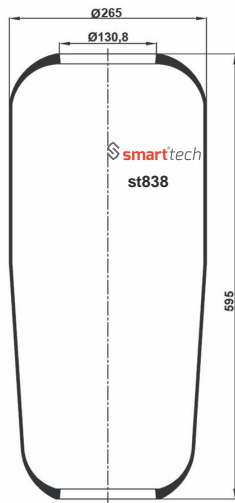

OEM REFERENCES

MERCEDES BENZ : A 000 328 01 01

CROSS REFERENCES

CONTITECH : 819 N

st838 Order No: 62280004