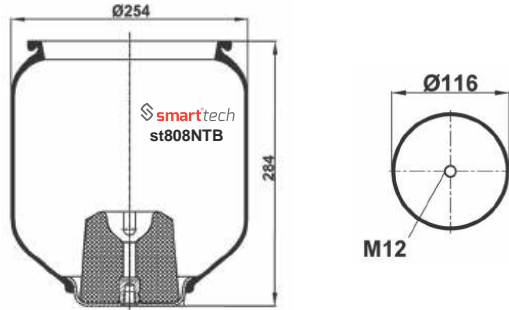

CROSS REFERENCES OEM REFERENCES Order No: 66010044 st808NT

CONTITECH : 808 NT

MAN : 81.43601.0044

st808NTB

Order No: 66016017

OEM REFERENCES

MAN : 81.43601.6017

CROSS REFERENCES