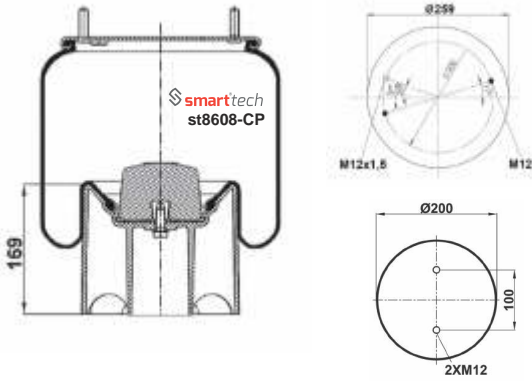

st8608-CP Order No: 63229214