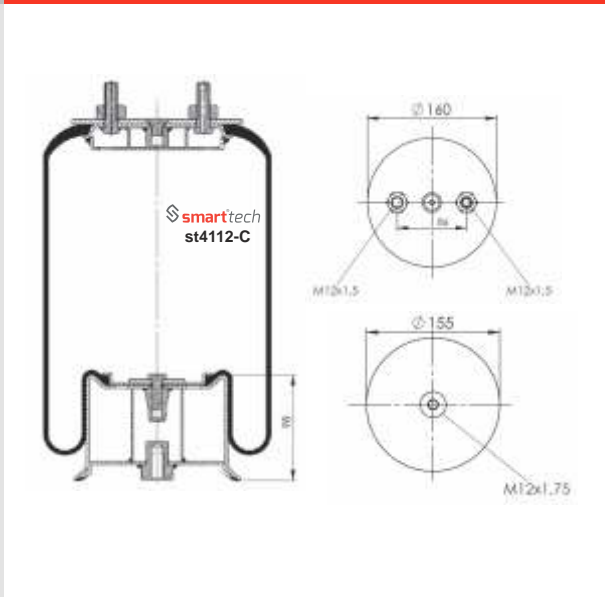

VIBRACOUSTIC : V1G12b-7

OTOKAR : M2010MAGIRUSARKA

CROSS REFERENCES OEM REFERENCES Order No: 74239254 st4154-1C

CONTITECH : 4154 N P01**CA
 AIRTECH : 34154-01 K 132022

- Bolt Or Stud
- Threaded Hole
- ⊗ Combination
- ⊗ Stud Air Inlet