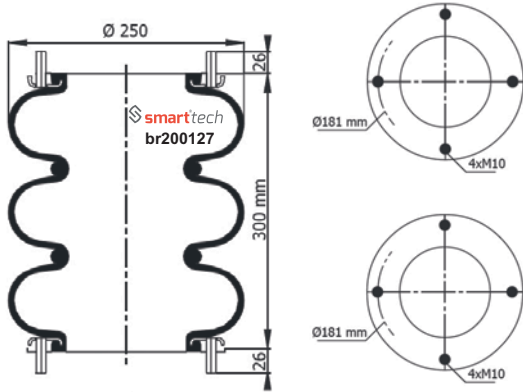

AIRKRAFT : 3B-255 116005

CROSS REFERENCES **OEM REFERENCES** **Order No: 46581541** **br200126**

AIRKRAFT : 3B-255 115055
 DUNLOP : SP 1539(10x3)

GRANNING : 15809
 WEWELER : USN 510016D

br200127

Order No: 46581015