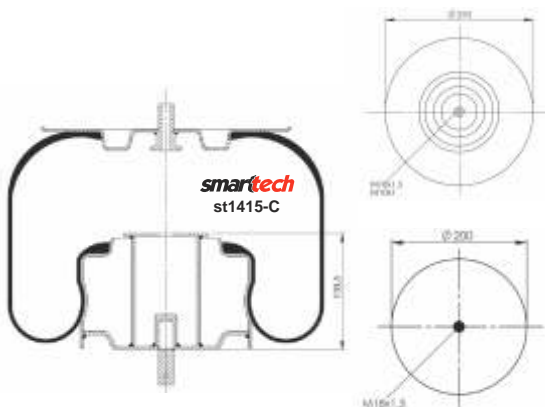

CONTITECH : 1415 N P02