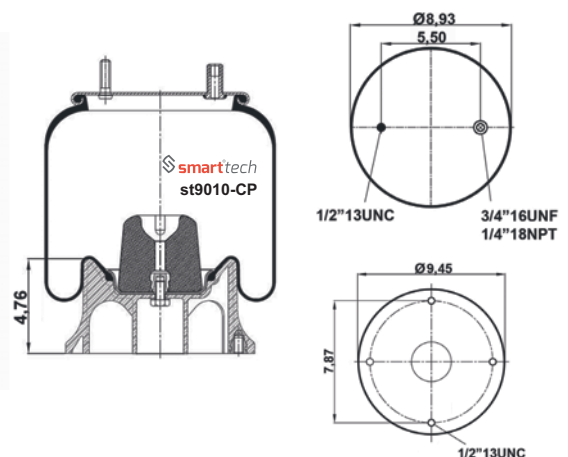

OEM REFERENCES

HENDRICKSON : B 2827
HENDRICKSON : S-2827
HENDRICKSON : S-11566
REYCO : 12928-01
RIDEWELL : 1003589010C
TRIANGLE : 8345 6362
WATSON & CHALIN : AS-0044

Order No: 46711566

st9010-CP