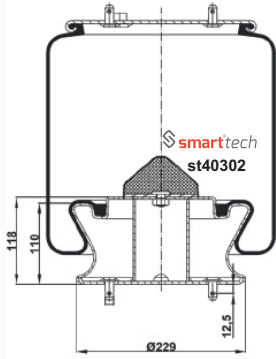

st40302

Order No: 72440303

OEM REFERENCES

SCANIA : 1440302
SCANIA : 470921

CROSS REFERENCES

FIRESTONE : 1T15VPR-3 W01 M58 8193
AIRTECH : 330302 K 135632