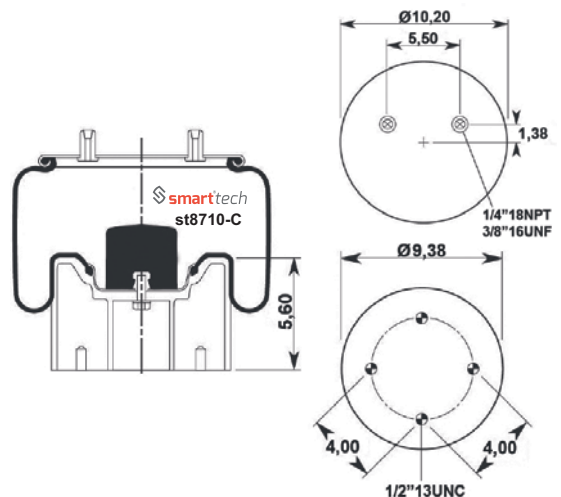

OEM REFERENCES

HENDRICKSON : S22046
HENDRICKSON : S21264

Order No: 46721264

st8710-C