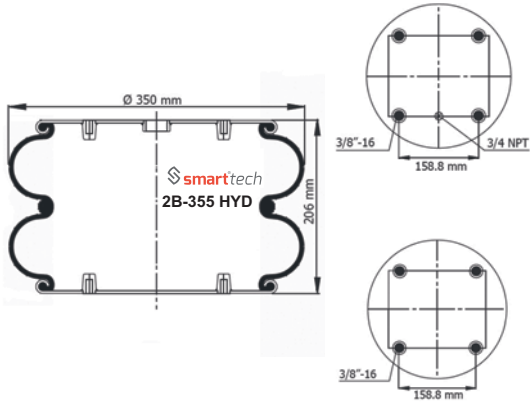

si200097

Order No: 46587224

OEM REFERENCES

WEWELER : US 07880F

CROSS REFERENCES

AIRKRAFT : 2B-355 HYD 113452
FIRESTONE : W01 358 7880

si200098

Order No: 46582348