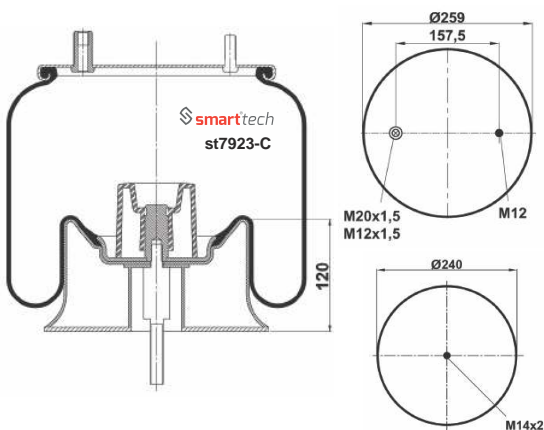

OEM REFERENCES

HENDRICKSON : HS 507923
BMC PROFESYONEL : 827-DCX/ZCX/ZCF
BMC PROFESYONEL : 832-YCX
BMC PROFESYONEL : 1142-DCX

CROSS REFERENCES

VIBRACOUSTIC : V 1 DK 27 b-2