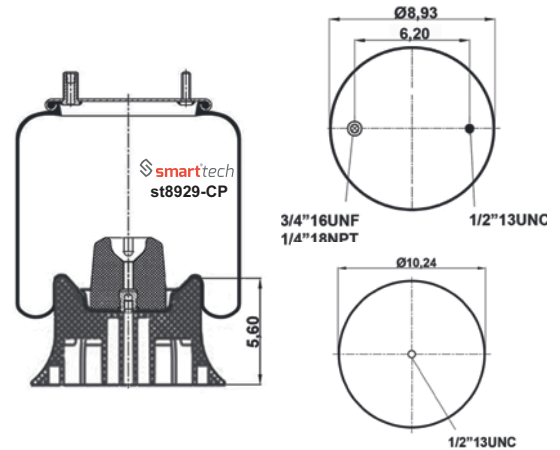

OEM REFERENCES

HENDRICKSON : HA 100016

Order No: 46100016

st8929-CP