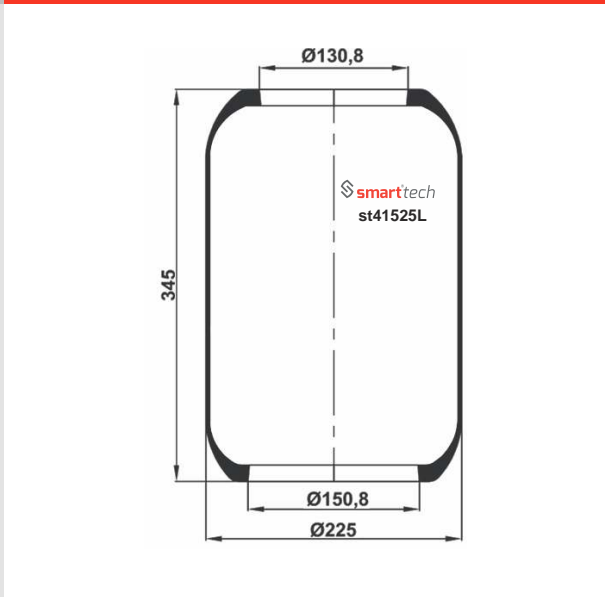

CROSS REFERENCES   OEM REFERENCES   Order No: 85027273   st41525L

AIRTECH : 3415-25 2L 111122