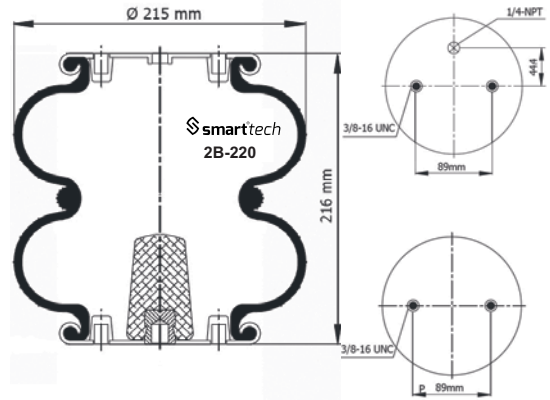

OEM REFERENCES

GRANNING : 4848
DAYTON : 354-6902
HENDRICKSON : S 2630
TRAILER
R & S TRUCK : 1027505
6 BODY
RIDEWELL : 1003586902C / S1728C
TRIANGLE : 4310
WATSON & CHALIN : AS-0002

Order No: 46586902

st200035