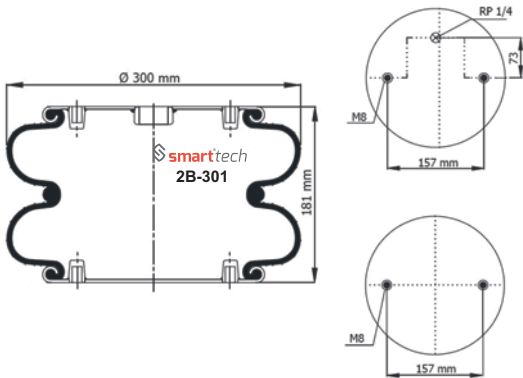

st200067

Order No: 42881205

OEM REFERENCES

CROSS REFERENCES

AIRKRAFT : 2B-301 113307

st200068

Order No: 46586381

OEM REFERENCES