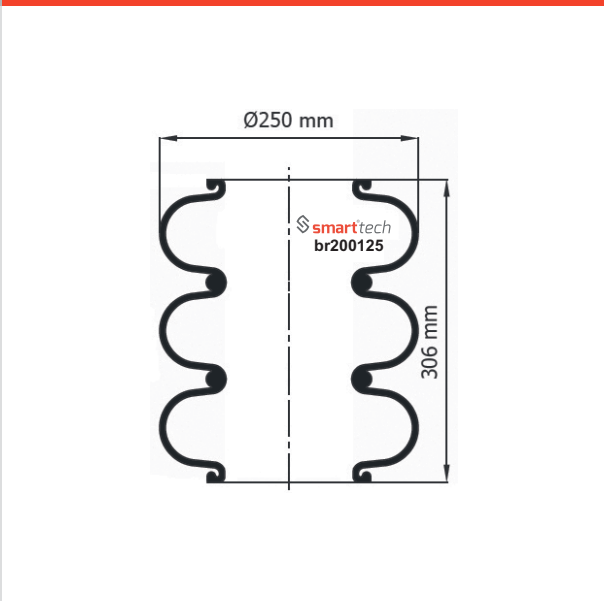

CROSS REFERENCES   **OEM REFERENCES**   **Order No: 46581540**   **br200125**

AIRKRAFT : 3B-255 116005