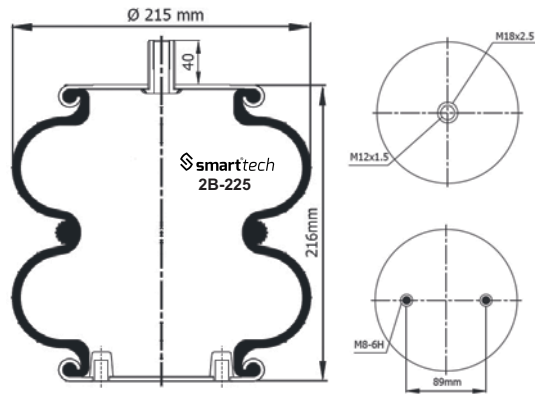

OEM REFERENCES

SAF : 1319761

CROSS REFERENCES

AIRKRAFT : 2B-225 113473
FIRESTONE : 20 2T3 095.0256

st200051

Order No: 66010023