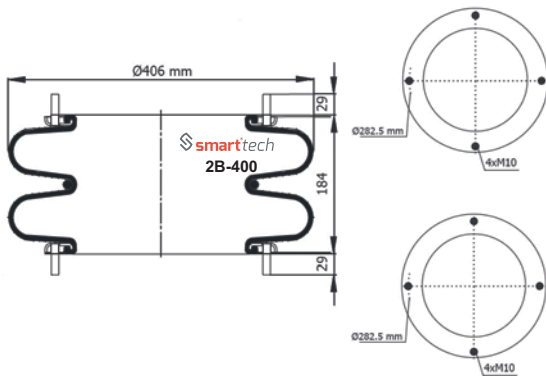

st200116

Order No: 46582342

OEM REFERENCES

GRANNING : 17015

CROSS REFERENCES

AIRKRAFT : 2B-400 113405
DUNLOP : 16x2

st200117

Order No: 46581557