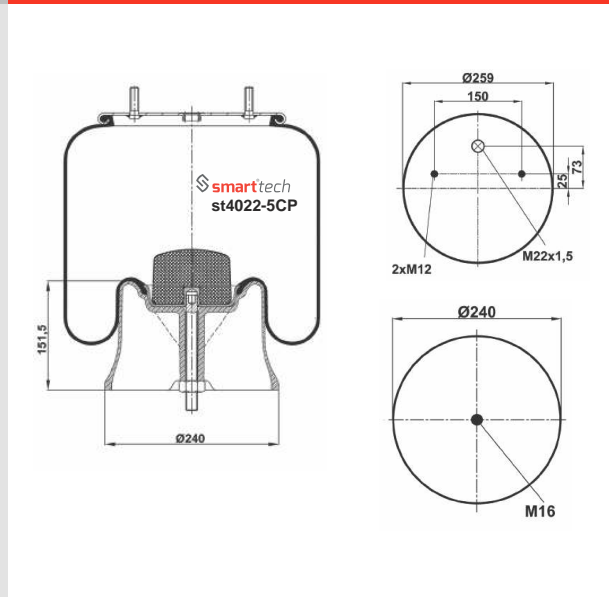

CROSS REFERENCES   OEM REFERENCES   Order No: 73002903   st4022-5CP

CONTITECH : 4022 N P05
FIRESTONE : 1T17BS-6 W01 M58 8612
GOODYEAR : 1T300-37 206585
PHOENIX : 1DK22E-9

S.A.F : 3.229.0033.00
S.A.F : 3.229.0024.00