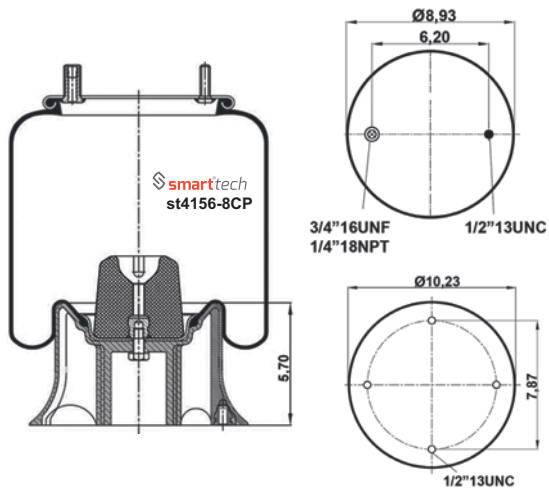

st4156-8CP

Order No: 46365148

CROSS REFERENCES

CONTITECH : 4156 N P04**CPL
GOODYEAR : 1R12-092**CPL
TAURUS : K 506-9082**CPL
TAURUS : K 506-22SU**CPL

OEM REFERENCES

NEWAY : 90557006
NEWAY : 90557027
NEWAY : 90557033
NEWAY : 90557037
NEWAY : 90557054
NEWAY : 90557075
R&S TRUCK : 1090217
REYCO GRANNING : 12882-01
RIDEWELL : 1003589082C
TOYO : TRL240/393
TRIANGLE : 8310
WATSON & CHALIN : AS-0011

OEM REFERENCES

GRANNING : 1359
GRANNING : 1528
GRANNING : 2727
HDA : PMABG9082B
HENDRICKSON : 36514-7
HENDRICKSON : B12514-007
HENDRICKSON : B2066
HENDRICKSON : S11651
HUTCHENS : H-9630-01
LOADGUARD : SC2035
NAVISTAR : 517559C9
NEWAY : 90044200
NEWAY : 90044647

st4159-11CP

Order No: 46238420