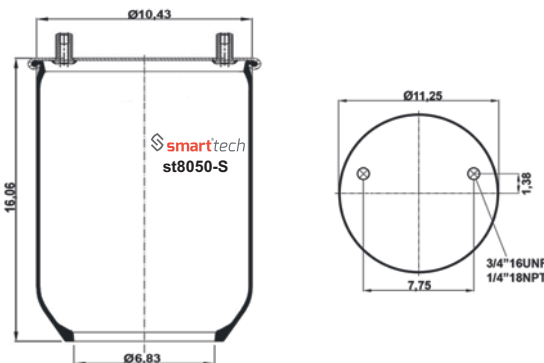

OEM REFERENCES

DAYTON : 352-8050
HENDRICKSON : S4771
HENDRICKSON : B12514-013
HENDRICKSON : B12514-013
LOADGUARD : SC2052
NAVISTAR : 1685174C1
REYCO GRANNING : 23631-01
RIDEWELL : 1003588050C
TRIANGLE : 8320
WATSON & CHALIN : AS-0039

CROSS REFERENCES

FIRESTONE : 1T19J-6 W01 358 8050**SA
GOODYEAR : 1R14-039
AIRTECH : 38050 P 122282

FOR AMERICAN VEHICLES