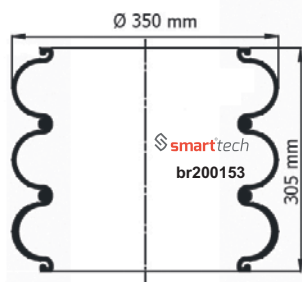

OEM REFERENCES

CROSS REFERENCES

AIRKRAFT : 3B-355 116050