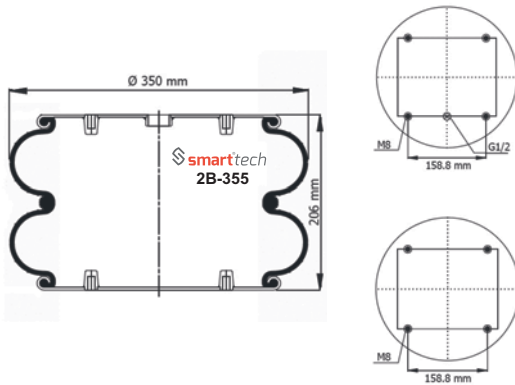

OEM REFERENCES

CROSS REFERENCES

AIRKRAFT : 2B-355 113455

st200093

Order No: 33307060