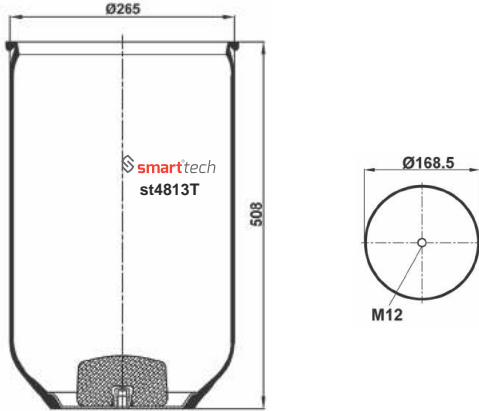

AIRTECH : 34813 T 121242

COMPLETE

COMPLETE

ROLLING LOBE AIR SPRINGS
WITH METAL PARTS

st112-C

Order No: 47850671

OEM REFERENCES

ISUZU MD27: 388885067051