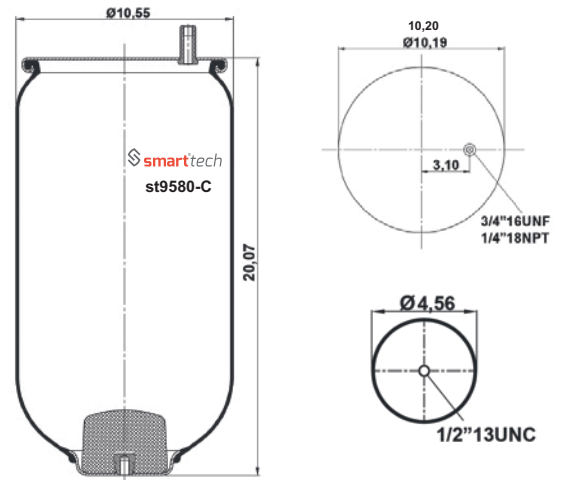

Order No: 46320126

st9580-C

CROSS REFERENCES

CONTITECH : 4156 N P04**CA

OEM REFERENCES

BELLE TRAILERS : B10319

Order No: 35557056

st4156-4C