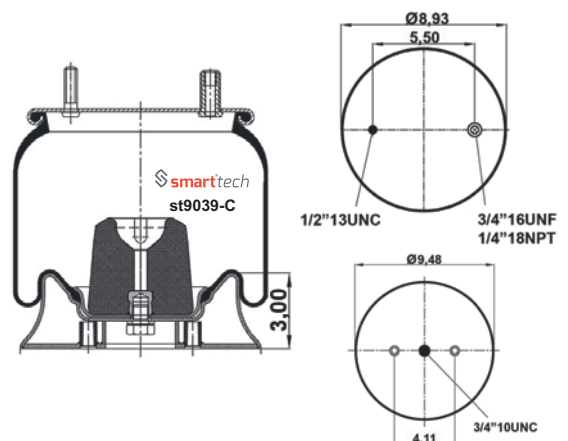

OEM REFERENCES

TAURUS : KR500-9039
NEWAY : 90557 023 085
NEWAY : 905-57-085
NEWAY : 905-57-023
NEWAY : 900-44-199
NEWAY : 905-57-011
HENDRICKSON : B2064
R.O.R. MERITOR : 21216135
R.O.R. MERITOR : 21208939
R & S Truck & Body : 1090218
Ridewell : 1013589039C
WESTAR PART : 87-79039
EUCLID PART : E-FS9039
AUTOMANN PART : 1DK23F-9039
BELLE TRAILERS : BT0321

Order No: 63216135

st9039-C