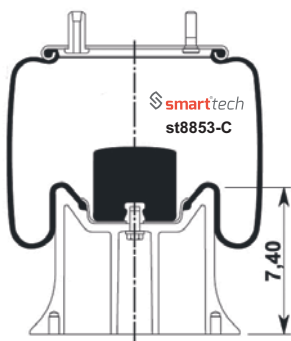

st8853-C

Order No: 63215891

OEM REFERENCES

- R.O.R./MERITOR : 21215891
- R.O.R./MERITOR : 21226039

CROSS REFERENCES

- FIRESTONE : 1T15M-9 W01 358 8853
- CONTITECH : 4179 N P06
- CF GOMMA : 1T323-40 93800
- GOODYEAR : 1R12-715