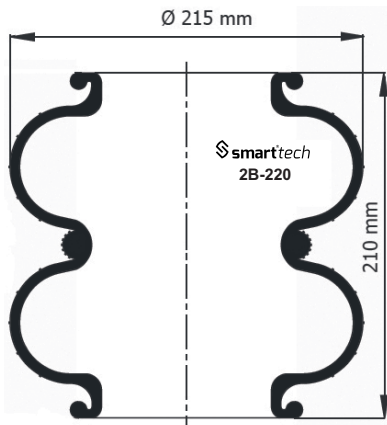

OEM REFERENCES

CROSS REFERENCES

GRANNING : 15947

AIRKRAFT : 2B-220 114001
FIRESTONE : W01 095 0009
GOODYEAR : 2B9-200

st200027

Order No: 72319761