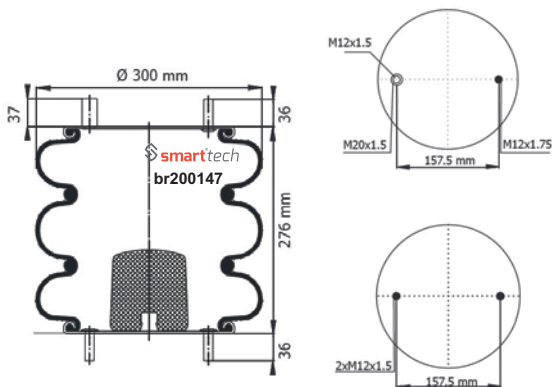

OEM REFERENCES

GRANNING : 17040
ROLFO : 112273
TOUGHLINE : 17040

CROSS REFERENCES

AIRKRAFT : 3B-310 HYD 115009
DUNLOP : SP 12350- 12x3ReNB
PIRELLI : 322 BB-93410

br200147

Order No: 46588017

OEM REFERENCES

GRANNING : 15673
TOUGHLINE : 15673