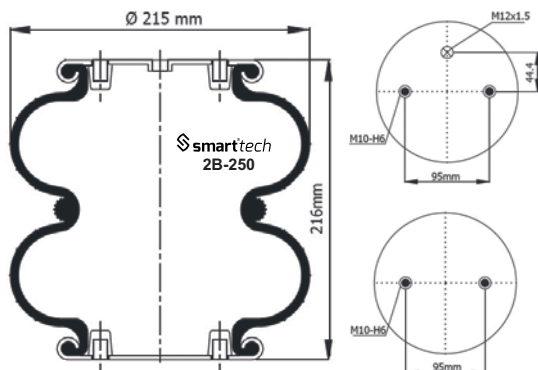

OEM REFERENCES

BPW : 05 429 00 040
BPW : 02.200.20.8.0.0
GRANNING : 16051
MAGIRUS : 0342 2652
MAN : 81436010023
ZORZI : 1006500

CROSS REFERENCES

AIRKRAFT : 2B-250 114150
FIRESTONE : W01 095 0219
PHOENIX : 2 B 15R
PIRELLI : T245 93625