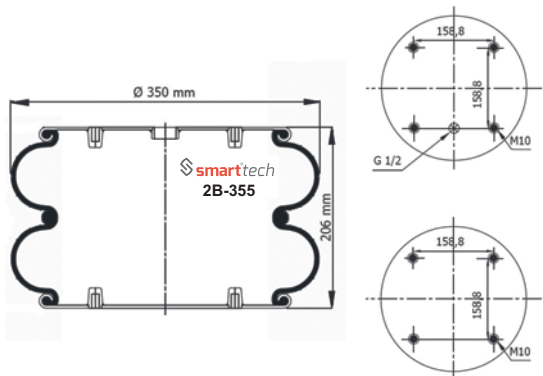

OEM REFERENCES

CROSS REFERENCES

AIRKRAFT : 2B-355 113459