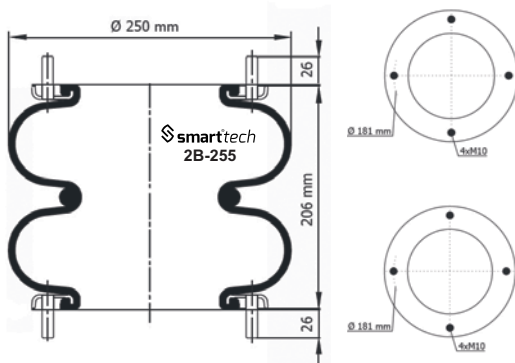

OEM REFERENCES

GRANNING : 15807
SAMRO : H 250-0021

CROSS REFERENCES

AIRKRAFT : 2B-255 113100
DUNLOP : SP1538 (10X2)

st200057

Order No: 46581539

OEM REFERENCES

GRANNING : 15853