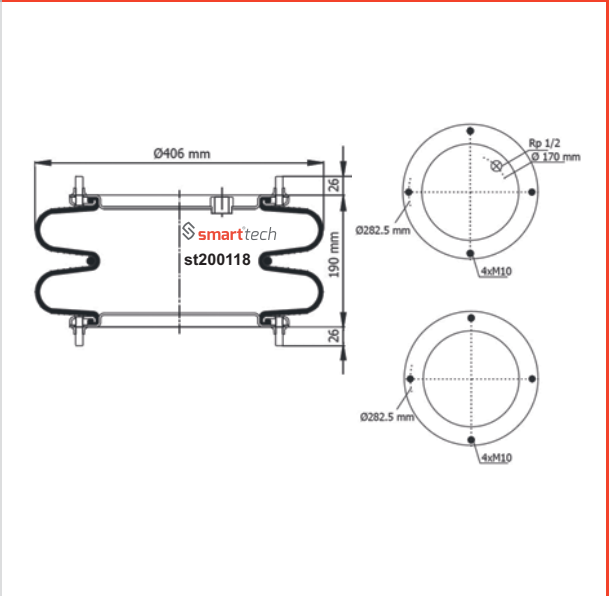

Convolutéd

CROSS REFERENCES	OEM REFERENCES	Order No: 46581558	st200118

AIRKRAFT : 2B-400 113409

GRANNING : 15830