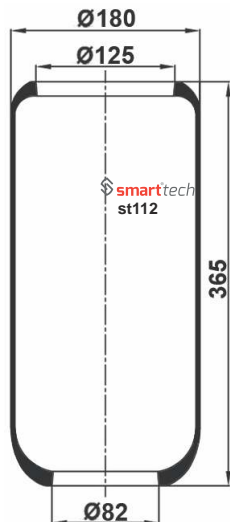

st9020 Order No: 48324098

OEM REFERENCES

IVECO : 500324098

CROSS REFERENCES

CF GOMMA : 1S290-23V 204427
PIRELLI : 1S290-20V

st112 Order No: 47850670

OEM REFERENCES

ISUZU : MD 27