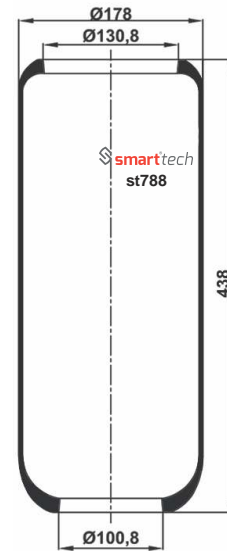

CROSS REFERENCES
CONTITECH : 788 N

OEM REFERENCES
MERCEDES BENZ : A 674 328 03 01 NEOPLAN : 1001 12 100 VAN HOOB : 624 319-560 VOLVO : 6 782 726

Order No: 62280301 st788