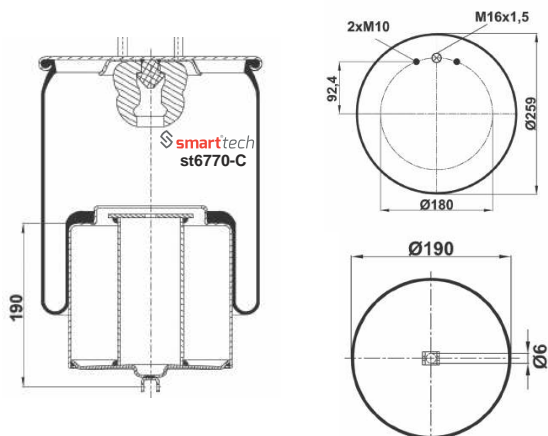

OEM REFERENCES

VOLVO : 20554770
VOLVO : 3173271

CROSS REFERENCES

CONTITECH : 54770 M
AIRTECH : 36770 K