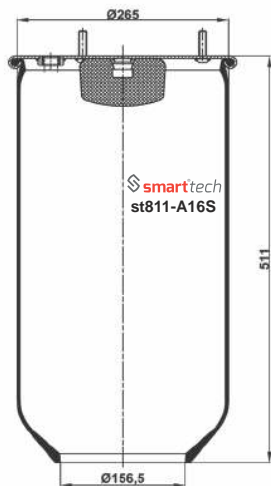

OEM REFERENCES

DAF : 67452

CROSS REFERENCES

CONTITECH : 811 M16

st811-A16S

Order No: 99819517