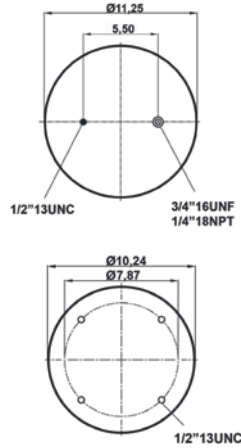

st8792-C

Order No: 46365142

OEM REFERENCES

- HENDRICKSON : 36514-2
- HENDRICKSON : 36514-8
- HENDRICKSON : 506003
- HENDRICKSON : B 3467
- NEWAY : 905 57 076/077
- NEWAY : 905.57.077
- WESTAR PART : 87-79122
- EUCLID PART : E-FS9122
- AUTOMANN PART : 1D28C-9122

CROSS REFERENCES

- FIRESTONE : 1T19F-11 W01 358 8792
- CONTITECH : 11 10.5-21 A 313
- GOODYEAR : 1R14-045
- GOODYEAR : 1R13-038 566-26-3-072
- CONTITECH : 4811 N P03
- PHOENIX : 1DK28B-7 E2
- TAURUS : KR 622-9122