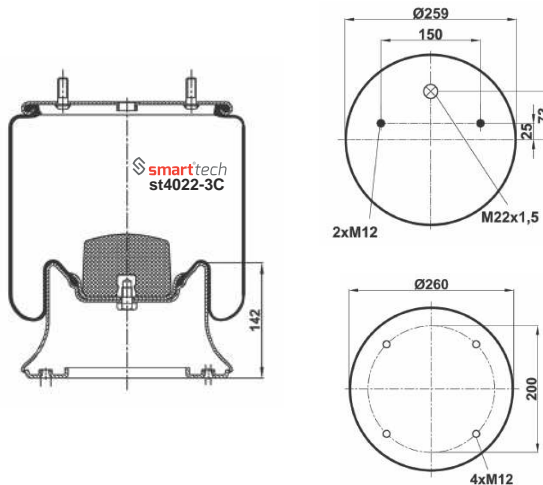

OEM REFERENCES

S.A.F : 3.229.0029.00
S.A.F : 3.229.2129.00
S.A.F : 3.229.2229.00
S.A.F : 3.229.2429.00

CROSS REFERENCES

CONTITECH : 4022 N P03**CA
FIRESTONE : 1T17BS-6 W01M586367**CA
GOODYEAR : 1R11-710
PHOENIX : 1DK 22 E-9
DUNLOP FR : D13B25
CF GOMMA : 1 T 300-37 204677
TAURUS : KR 725-28