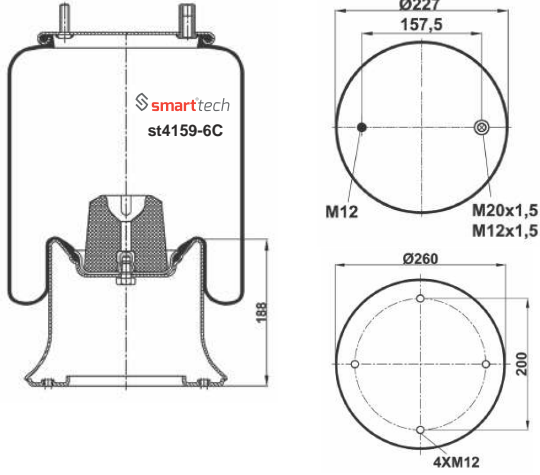

st4159-6C

Order No: 35415962

OEM REFERENCES

SAMRO : 2500425

CROSS REFERENCES

CONTITECH : 4159 N P03**CA
GOODYEAR : 1 R12-701
PHOENIX : 1 DK 21 B2**CA
DUNLOP UK : PNP311370000**CA
DUNLOP FR : D12B02**CA
CF GOMMA : 1 T 323-40
TAURUS : KR 509-25**CA

st4159-7C

Order No: 73314907