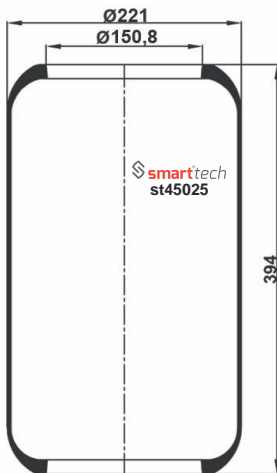

VOLVO : 3 027 272

st41528L Order No: 85027274

OEM REFERENCES

CROSS REFERENCES

AIRTECH : 3415-28 2L 1111142

st45025 Order No: 62270004

OEM REFERENCES

CROSS REFERENCES