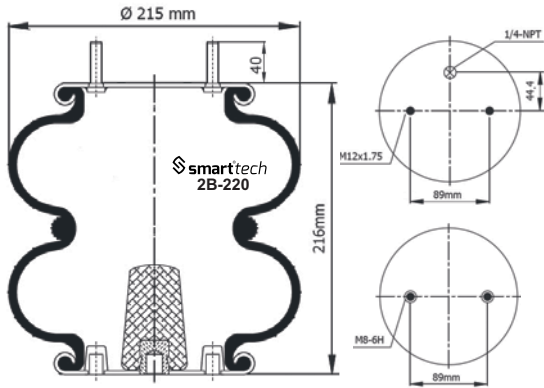

Order No: 46586905

st200036

st200037

Order No: 99022219

OEM REFERENCES

CROSS REFERENCES

AIRKRAFT : 2B-220 113474
FIRESTONE : 20 T3 095 0313

st200038