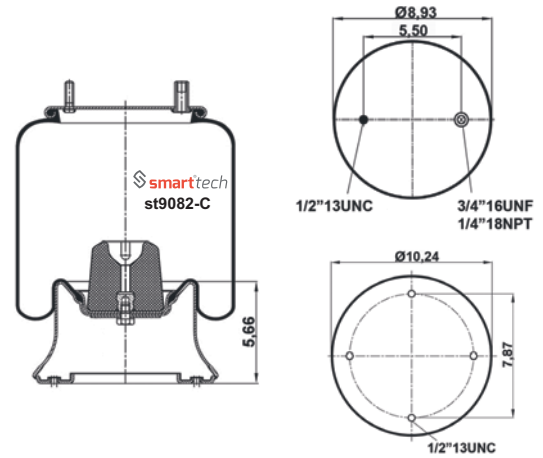

For American Vehicles

CROSS REFERENCES

FIRESTONE : 1T15M-6 W01 358 9082
CONTITECH : 4156 N P04
GOODYEAR : 1R12-093 566-24-3-038
GOODYEAR : 1R12-092 566-24-3-038
TAURUS : KR506-9082

OEM REFERENCES

BELLE TRAILERS : BT0319
HENDRICKSON : B2066
HENDRICKSON : S-11651
HENDRICKSON : S-2066
HENDRICKSON : B-12514-007
HUTCHENS : H-9630-01
NEWAY : 90557 006
NEWAY : 90557 027
NEWAY : 90557 031
NEWAY : 90557 037
NEWAY : 90557 075
R & S TRUCK & BODY : 1090217
REYCO : 12882-01
RIDEWEL : 1003589082C
VIBRACOUSTIC : V 1 DK 23 K-9082
WESTAR PART : 87-79082
EUCLID PART : E-FS9082
AUTOMANN PART : 1DK23K-9082
WATSON&CHALIN : AS-0011

Order No: 35557025

st9082-C