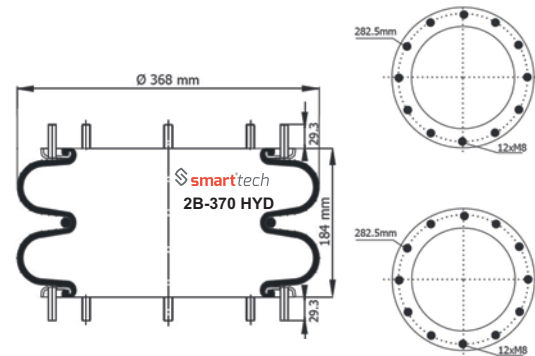

Convolutéd

CROSS REFERENCES	OEM REFERENCES
AIRKRAFT : 2B-370 HYD 113361 DUNLOP : 2599	CARDI : 580553800 IVECO : 8194818 VIBERTI : 128 118 102

Order No: 46582599

st200112