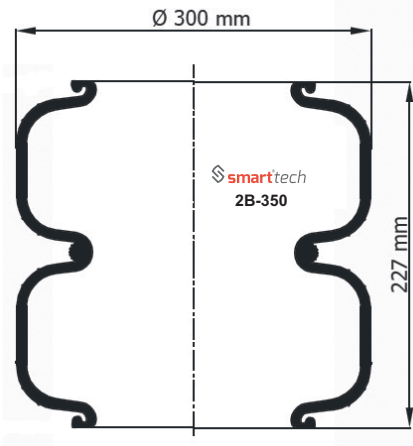

si200085

Order No: 46592770

OEM REFERENCES

CROSS REFERENCES

AIRKRAFT : 2B-350 114304
DUNLOP : SP 2770

si200086

Order No: 46582782

OEM REFERENCES