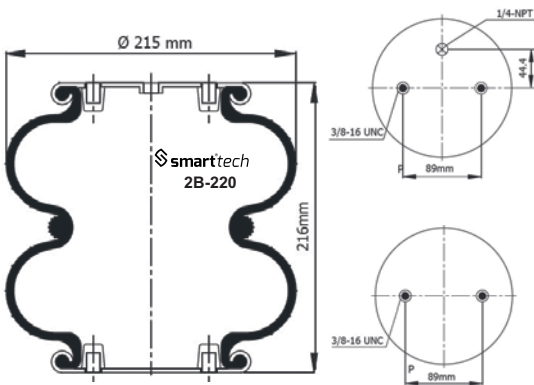

st200031

Order No: 46586682

OEM REFERENCES

CROSS REFERENCES

AIRKRAFT : 2B-220 113004

st200032

Order No: 33065464

OEM REFERENCES