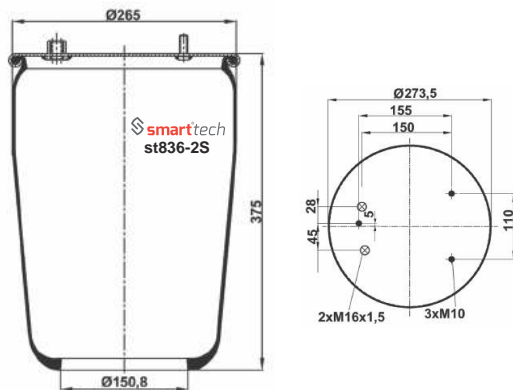

OEM REFERENCES

DAF : 0 513 982

CROSS REFERENCES

CONTITECH : 836 M2
FIRESTONE : 1T17AR-4.5 W01 M58 0777
GOODYEAR : 1 R 12-710
PHOENIX : 1 DF 25-3
DUNLOP FR : D13U31
TAURUS : UR 721-03T

st836-3S

Order No: 22100323