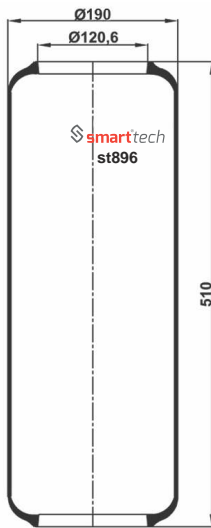

CROSS REFERENCES

CONTITECH : 884 N
GOODYEAR : 9002
PHOENIX : 1F 20 A
CF GOMMA : 1SC270-25 97043
TAURUS : BL 249

st896 Order No: 72411627