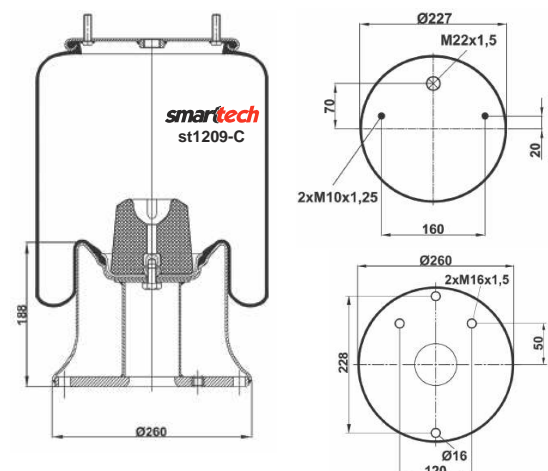

OEM REFERENCES

CARDI : 5805 0900
OMAR : 11808
ROLFO : 112322
ZORZI : 1006551

CROSS REFERENCES

FIRESTONE : 1T15M-9 W01 M58 6289
GOODYEAR : 1R12-703
PHOENIX : 1D 23 E-3
DUNLOP FR : D12B09
DUNLOP FR : D12B07
CF GOMMA : 1T 323-40 96871
AIRTECH : 391209 K 131662