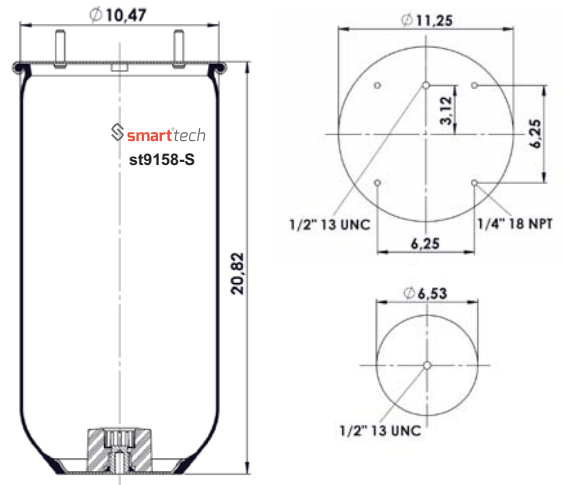

For American Vehicles

Special for trucks and busses

www.smarttech.com.tr

CROSS REFERENCES

FIRESTONE : 1T19L-11 W01 358 9158
CONTITECH : 4811 N P04
GOODYEAR : 1R14-030 566-28-3-020
GOODYEAR : 1R14-031 566-28-3-020
GOODYEAR : 1R14-054

OEM REFERENCES

HENDRICKSON CANADA : B-12514-004
HENDRICKSON CANADA : B-12514-011
HENDRICKSON : S-2063
NEWAY : 905-57-005
NEWAY : 905-57-069
NEWAY : 900-44-197
RIDEWELL : 1003589158C
TRIANGLE : 8318 6366

Order No: 46212513

st9158-S

CROSS REFERENCES

FIRESTONE : 1T19L-7 W01 358 9177
CONTITECH : 4810 N P04
GOODYEAR : 1R14-028 566-28-3-021
GOODYEAR : 1R14-029 566-28-3-021

OEM REFERENCES

R&S TRUCK&BODY : 1090216
HENDRICKSON TRAILER : S-2065
NEWAY : 905-57-003
RIDEWELL : 1003589177C
TRIANGLE : 8316 6365

Order No: 46720649

st9177-S

CROSS REFERENCES

FIRESTONE : 1T15M-9 W01 358 9192
CONTITECH : 9 10-19 P 326
GOODYEAR : 1R12-167 566-24-3-066

OEM REFERENCES

HENDRICKSON : S-6195
HENDRICKSON : B-6195
NEWAY : 905-57-086
NEWAY : 905-57-108
TRIANGLE : 8326 6364
WESTAR PART : 87-79192
EUCLID PART : E-FS9192
AUTOMANN PART : 1DK23L-9192
WATSON & CHALIN : AS-0038
WATSON & CHALIN : AS-0046

Order No: 46761948

st9192-S

● Bolt Or Stud ○ Threaded Hole

⊗ Combination ⊗ Stud Air Inlet

Original part numbers are only for informative purpose.

197

FOR AMERICAN
VEHICLES