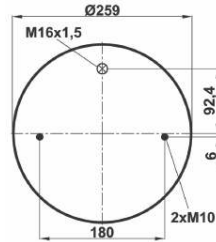

st4718-1S

Order No: 85079718