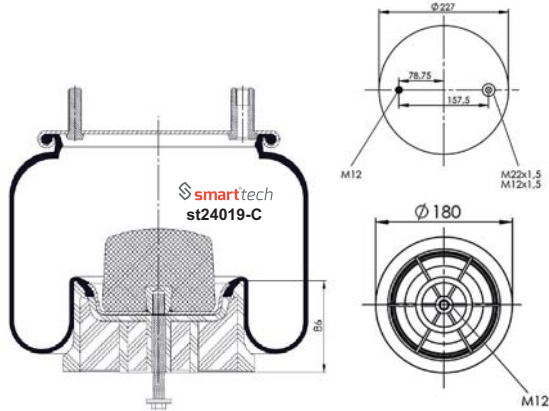

Order No: 74815750

st9910-C

st24019-C

Order No: 64824019

OEM REFERENCES

SKODA SKODA : M 2010 MAGIRUS FRONT

CROSS REFERENCES

CF GOMMA : 1T240-19