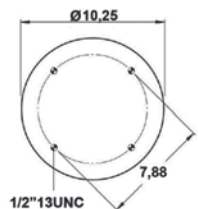

st9158-CP

Order No: 46212514

OEM REFERENCES

CROSS REFERENCES

HENDRICKSON CANADA : B-12514-004
HENDRICKSON CANADA : B-12514-011
HENDRICKSON : S-2063
NEWAY : 905-57-005
NEWAY : 905-57-069
NEWAY : 900-44-197
RIDEWELL : 1003589158C
TRIANGLE : 8318 6366

FIRESTONE : 1T19L-11 W01 358 9158
CONTITECH : 4811 N P04
GOODYEAR : 1R14-030 566-28-3-020
GOODYEAR : 1R14-031 566-28-3-020
GOODYEAR : 1R14-054