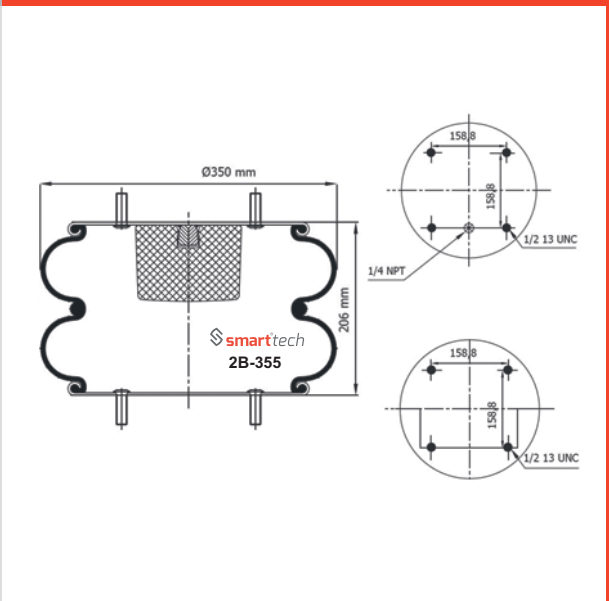

GARNING : 1015 / 15663
 HENDRICKSON : B-3184
 RIDEWELL : 1003587140C
 WATSON & CHALIN : AS-0008

CROSS REFERENCES **OEM REFERENCES** **Order No: 46587929** **st200096**

AIRKRAFT : 2B-355 HYD 114452

si200097