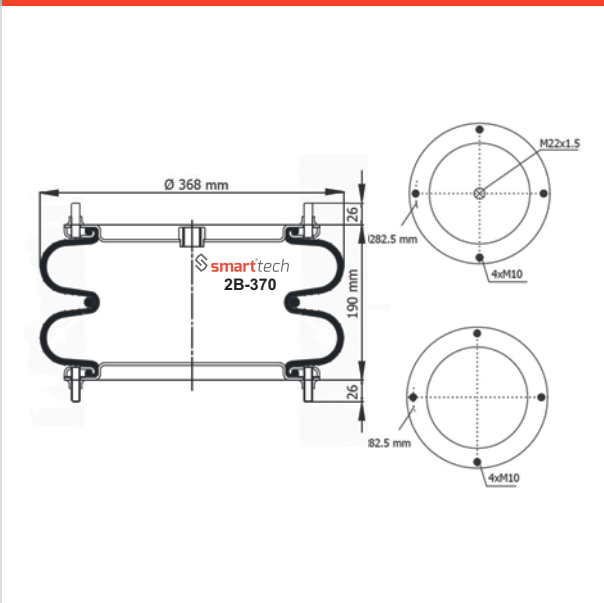

AIRKRAFT : 2B-370 113353
 DUNLOP : 14x2

SAMRO : 250-0012

CROSS REFERENCES **OEM REFERENCES** **Order No: 46581988** **st200102**

AIRKRAFT : 2B-370 113354
 DUNLOP : SP 1988 (14x2) PNP 304 140 137

GRANNING : 15822