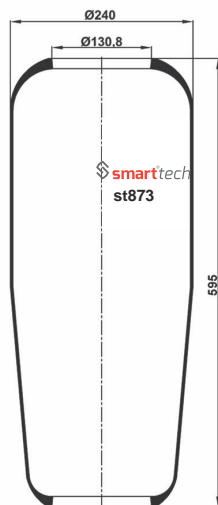

OEM REFERENCES

MERCEDES BENZ : A 674 328 00 01

CROSS REFERENCES

CONTITECH : 838 N
PHOENIX : 1F 26 D

st873 Order No: 62280102