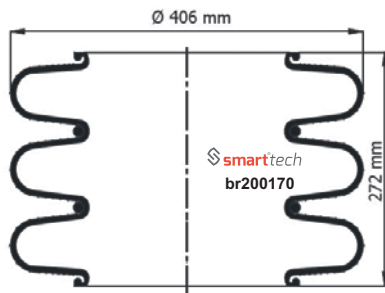

br200169

Order No: 46582169

OEM REFERENCES

CROSS REFERENCES

AIRKRAFT : 3B-370 HYD 115113
DUNLOP : SP 2169 RE

br200170

Order No: 46582141

OEM REFERENCES

CROSS REFERENCES

GRANNING : 15833

AIRKRAFT : 3B-400 HYD 116151
DUNLOP : 16x3 RE (PNP 313 170 160)

br200171

Order No: 46582156

OEM REFERENCES

CROSS REFERENCES

AIRKRAFT : 3B-400 HYD 115150
DUNLOP : 16x3 RE