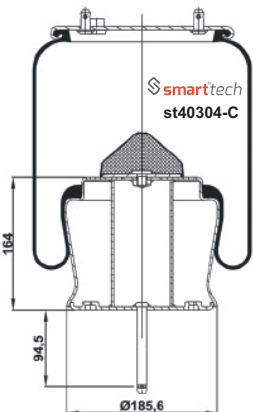

st40304-C

Order No: 72440304

OEM REFERENCES

SCANIA : 1440304
SCANIA : 470922

CROSS REFERENCES

AIRTECH : 330304 K 134582