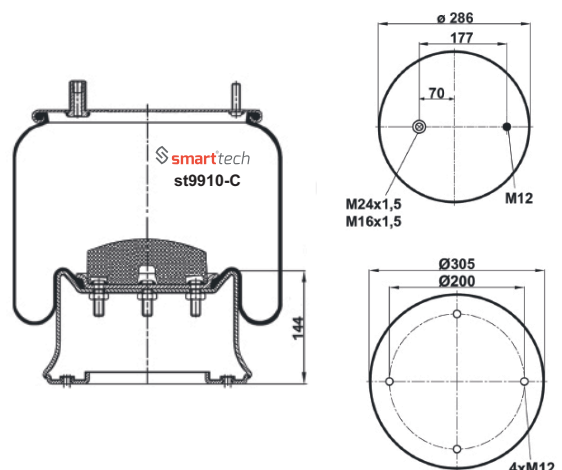

OEM REFERENCES

NEWAY : M0057000 G
RENAULT : 5 010 239 338

Order No: 74815750

st9910-C