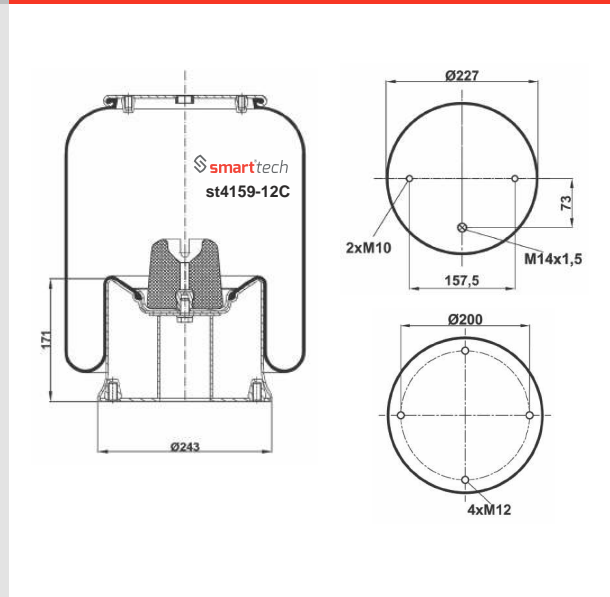

CROSS REFERENCES   OEM REFERENCES   Order No: 62202222   st4183-C

CONTITECH : 4183 N P23

MERCEDES BENZ : A 942 320 22 21