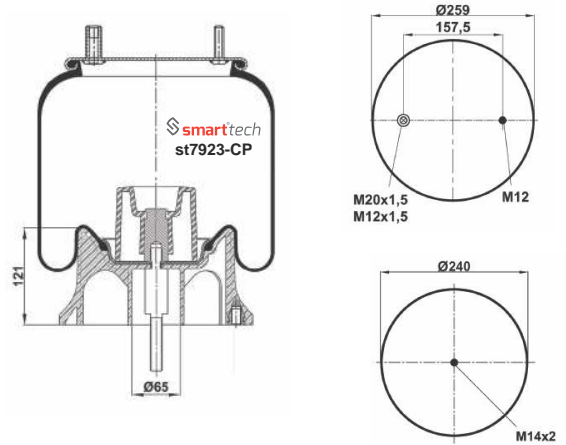

Complate

CROSS REFERENCES

VIBRACOUSTIC : V 1 DK 27 b-2**CPL

OEM REFERENCES

Order No: 46507926

st7923-CP