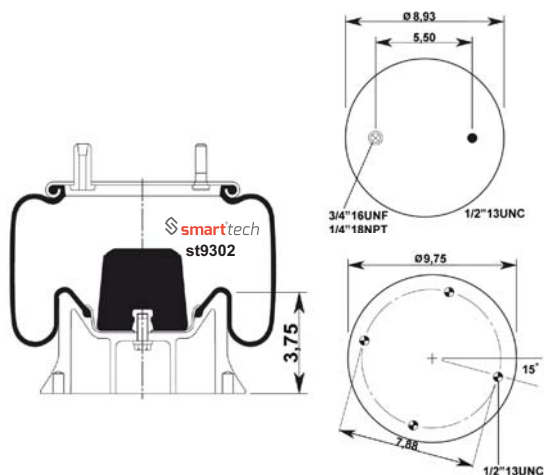

OEM REFERENCES

TRIANGLE : 6361 / 4338
TRIANGLE : 8343
HENDRICKSON : 365143
HENDRICKSON CANADA : B12514003
SAF HOLLAND : 57009302

CROSS REFERENCES

FIRESTONE : 1T15M-2 / W01 358 9302
CONTITECH : 9 10-12 P 343
GOODYEAR : 1R12-132 / 566-24-3-076
GOODYEAR : 1R12-165