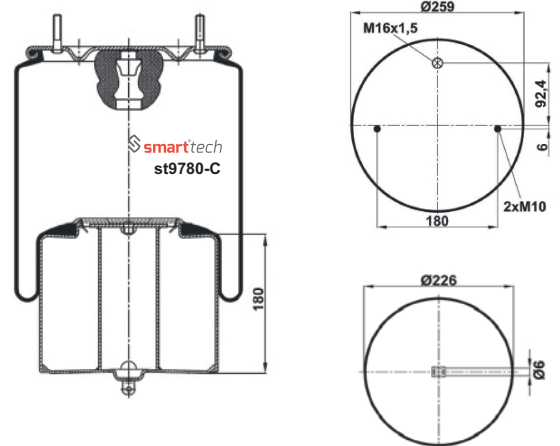

OEM REFERENCES

Order No: 85629781

st9780-C