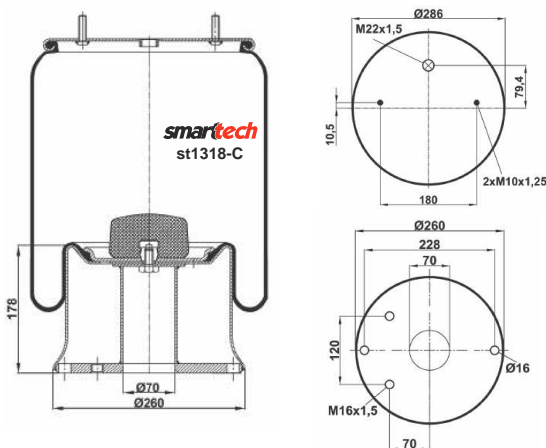

OEM REFERENCES

BARTOLETTI : 91619011
BATTAGLINO : 2211401
CARDI : 58050700
OMAR : 11804
ROLFO : 112060
VIBERTI : 128147102
ZORZI : 1006553

CROSS REFERENCES

FIRESTONE : 1T19L-11 W01 M58 6361
GOODYEAR : 1R14-706
PHOENIX : 1DK 28 B7
DUNLOP FR : D13B18
DUNLOP FR : D13B12
CF GOMMA : 1T19E-2 93762
AIRTECH : 391318 K 131142