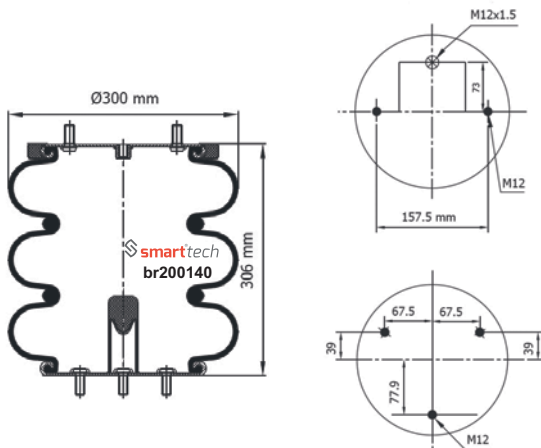

OEM REFERENCES

CROSS REFERENCES

AIRKRAFT : 3B-305 HYD 116007

br200140

Order No: 22066424

OEM REFERENCES

CROSS REFERENCES

AIRKRAFT : 3B-305 HYD 115021

br200141

Order No: 46588032