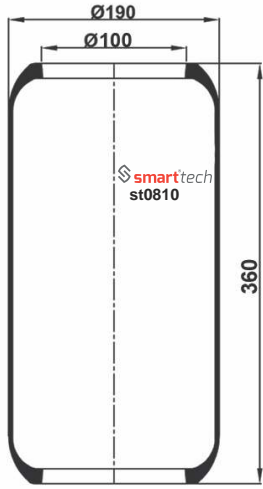

st0810 Order No: 99010810