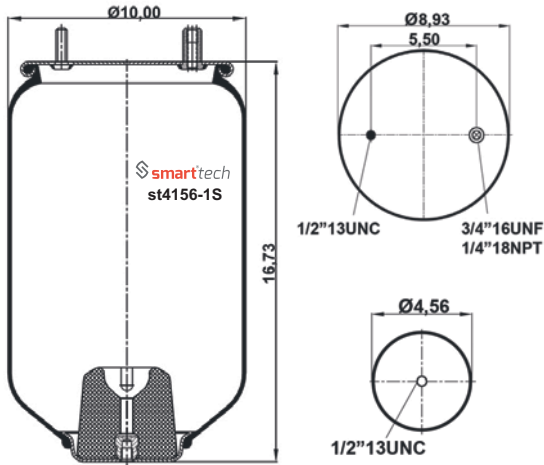

st4156-1S

Order No: 46365147

OEM REFERENCES

GRANNING : 1359
HENDRICKSON : 36514-7
NEWAY : 90557075

CROSS REFERENCES

CONTITECH : 4156 N P01
TAURUS : KR 506-21