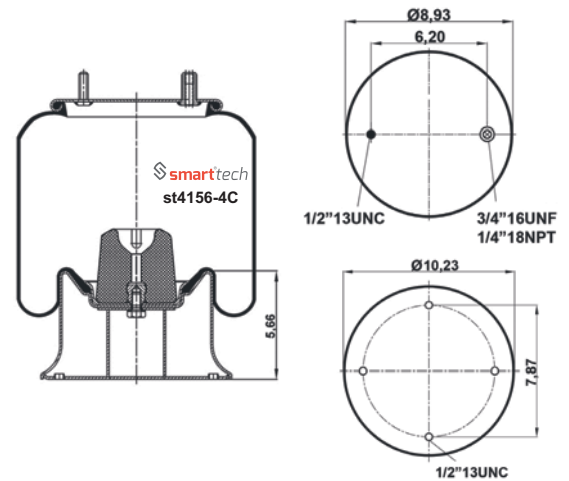

Order No: 46320126

st9580-C

CROSS REFERENCES

CONTITECH : 4156 N P04**CA

OEM REFERENCES

BELLE TRAILERS : B10319

Order No: 35557056

st4156-4C