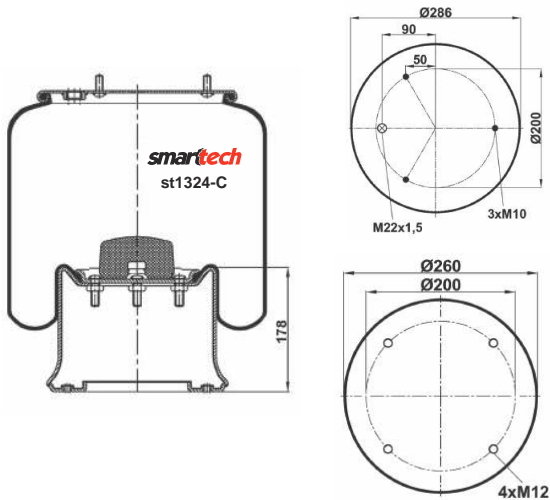

DUNLOP FR : D13B23
AIRTECH : 391323 K 131622

st1324-C

Order No: 33526824

OEM REFERENCES

CROSS REFERENCES

DAF : 0 526 823
DAF : 0 676 122

DUNLOP FR : D13B24
AIRTECH : 391324 K 131462

st1415-C

Order No: 74172527

OEM REFERENCES

CROSS REFERENCES