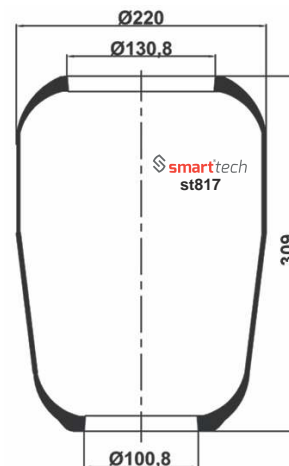

CROSS REFERENCES
CONTITECH : 817 N

OEM REFERENCES
RENAULT V.I : 5.000.805.998 RENAULT V.I : 5.810.111.355

Order No: 74805998 st817