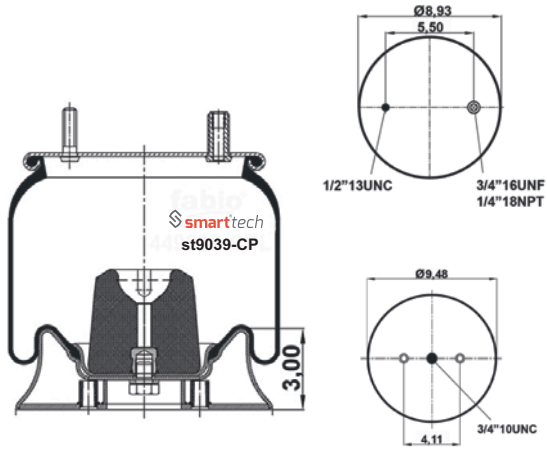

st9039-CP

Order No: 63216136

OEM REFERENCES

BELLE TRAILERS : BT0321
HENDRICKSON : NA1808
HENDRICKSON : B2064
NEWAY : 90557011
NEWAY : 905-57-023
NEWAY : 905-57-085
R.O.R. MERITOR : 21208939
R.O.R. MERITOR : 21211613
R.O.R. MERITOR : 21216135

CROSS REFERENCES

CONTITECH : 4150NP04**CPL
FIRESTONE : 1T15M-0
FIRESTONE : W013589039
GOODYEAR : 1R12-095
TAURUS : KR500-9039
TAURUS : KR500-22SU
AIRTECH : 34150K 134382

st9056-C

Order No: 33656991