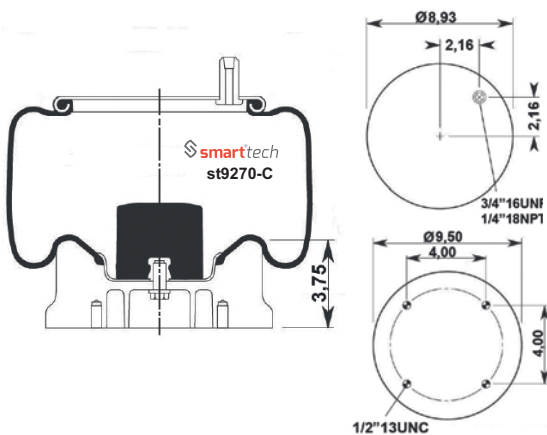

OEM REFERENCES

HENDRICKSON : S-20010
HENDRICKSON : S-25559
HENDRICKSON : S-21208
WESTAR PART : 87-79270
EUCLID PART : E-FS9270
AUTOMANN PART : 1DK231-9270
TRIANGLE : 8433 6385

CROSS REFERENCES

FIRESTONE : 1T15VP-4 W01 358 9270
FIRESTONE : 1T15VM-3.5 W01 358 9270
CONTITECH : 9 10-13.5 S 433
GOODYEAR : 1R13-119 566-26-3-053
GOODYEAR : 1R13-102
GOODYEAR : 1R13-077 566-26-3-036
TAURUS : KR501-01
AIRTECH : 134042