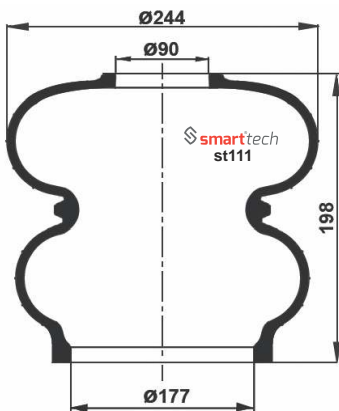

OEM REFERENCES

CROSS REFERENCES

AIRTECH : 36306 / 110782

st111 Order No: 68869685