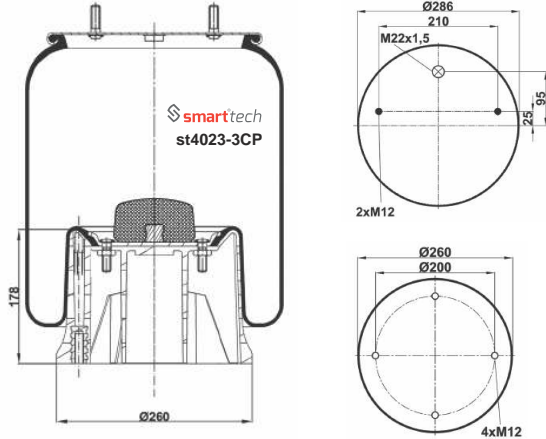

S.A.F : 3.229.0031.00
 S.A.F : 3.229.2131.00
 S.A.F : 3.229.2231.00
 S.A.F : 3.229.2431.00

st4023-3CP

Order No: 73003105

OEM REFERENCES

S.A.F : 3.229.0031.00
S.A.F : 3.229.2131.00
S.A.F : 3.229.2231.00
S.A.F : 3.229.2431.00