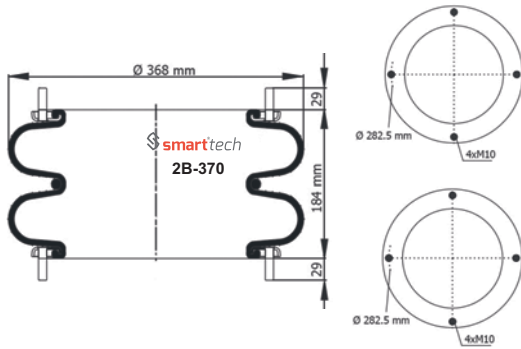

st200103

Order No: 46581041

OEM REFERENCES

KAISER : Y11000603

CROSS REFERENCES

AIRKRAFT : 2B-370 113355
DUNLOP : SP 1041

st200104

Order No: 46581556