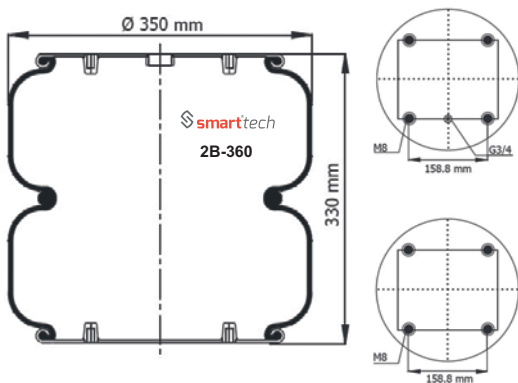

OEM REFERENCES

CROSS REFERENCES

AIRKRAFT : 2B-360 113451
PHOENIX : SP 2B 34R-b