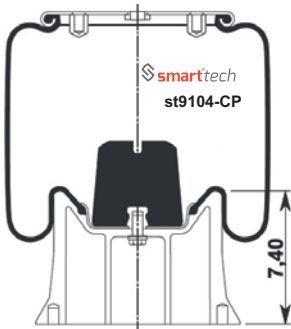

st9104-CP

Order No: 72255284

OEM REFERENCES

SCANIA	: 255294

CROSS REFERENCES

FIRESTONE	: 1T15M-9 W01 358 9104
VIBRACOUSTIC	: V 1 DK 23 L-42
AIRTECH	: 34159-06 KPP 132142