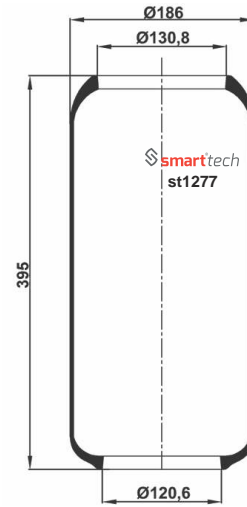

Bellows

CROSS REFERENCES   OEM REFERENCES   Order No: 87111277   st1277

FIRESTONE : 1R4U 395 260 W01 095 0453
DUNLOP UK : A 310950013
AIRTECH : 31277 111302

VOLVO : 3111277

CROSS REFERENCES   OEM REFERENCES   Order No: 74172377   st1415

CONTITECH : 1415 N

IRIS BUS (RENAULT V.I.) : 5.001.021.414
RENAULT V.I : 5.006.172.377