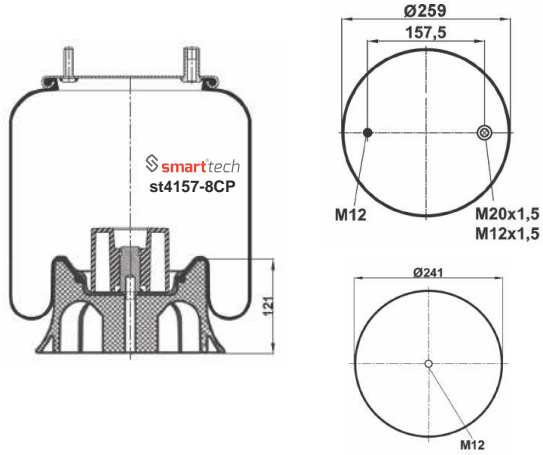

st4157-8CP

Order No: 35078580

OEM REFERENCES

FRUEHAUF : M 078580
NEWAY : 90557233

CROSS REFERENCES

CONTITECH : 4157 N P08
GOODYEAR : 1R11-773
PHOENIX : 1DK 20 C-2
TAURUS : KR 915-53

st4157-9CP

Order No: 63222446