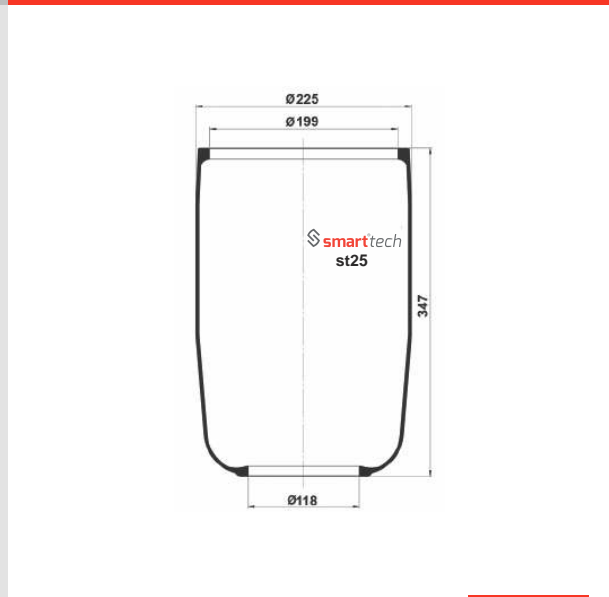

CROSS REFERENCES   OEM REFERENCES   Order No: 68325001   st25

CONTITECH : TEMSA F-25

TEMSA : F-25