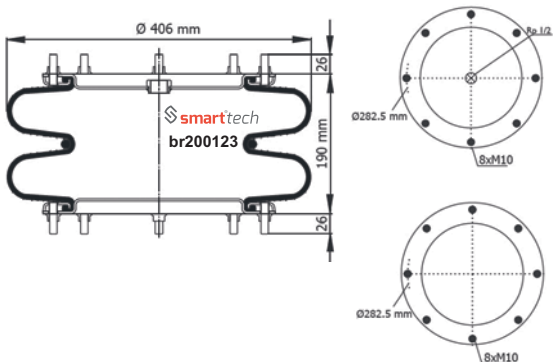

OEM REFERENCES

CROSS REFERENCES

AIRKRAFT : 2B-400 HYD 113406
DUNLOP : 16x2 RE