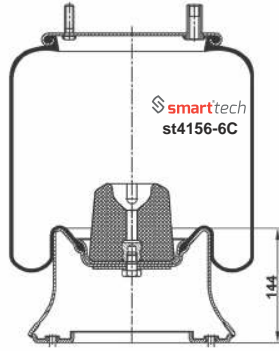

st4156-6C

Order No: 35207001