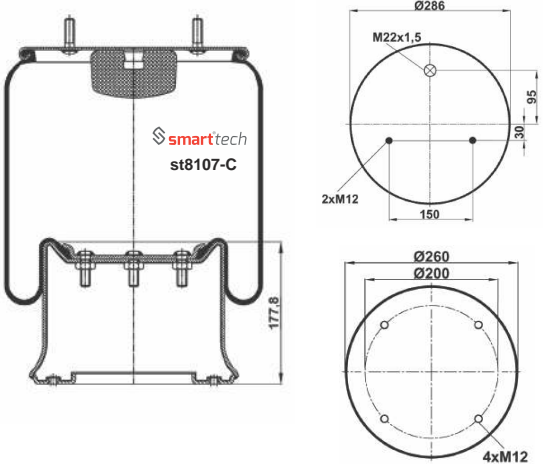

SCHMITZ : 017685
WEWELER : US4031

FIRESTONE : W01 M58 8107
GOODYEAR : 1R14-784
PHOENIX : 1D28F5

st8185-CP

Order No: 94062853

OEM REFERENCES

CROSS REFERENCES