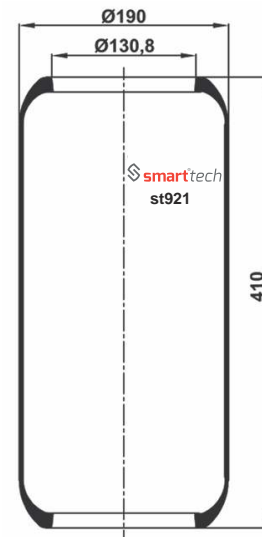

CROSS REFERENCES	OEM REFERENCES
CONTITECH : 921 N FIRESTONE : 1R1A 415 260 W01 095 0226 GOODYEAR : 8043 DUNLOP FR : D10 S04 CF GOMMA : 1S 285-23 TAURUS : B 158	EVO BUS (DAIMLER : A 000 328 00 01 CHRYSLER) IRIS BUS (RENAULT V.I.): 5.000.288.982 RENAULT V.I : 5.000.288.982

Order No: 62280001

st921