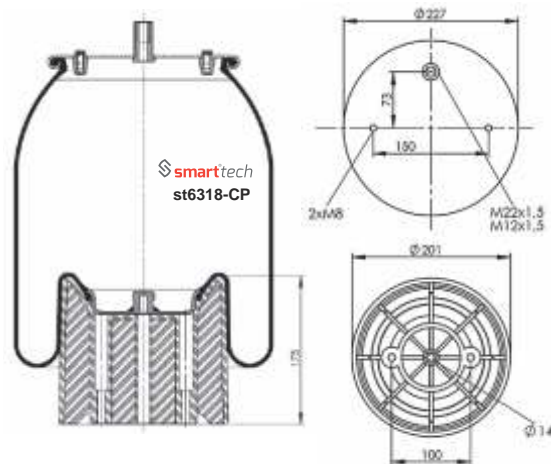

OEM REFERENCES

SCHMITZ : 016512
WEWELER : US06318F

Order No: 75016512

st6318-CP