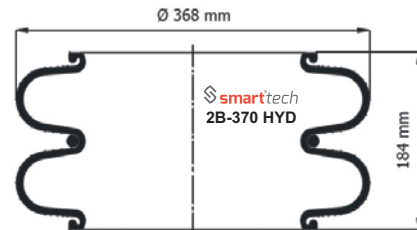

Convoluté

CROSS REFERENCES	OEM REFERENCES	Order No: 46581042	st200106
AIRKRAFT : 2B-370 HYD 114351 DUNLOP : 14x2 RE