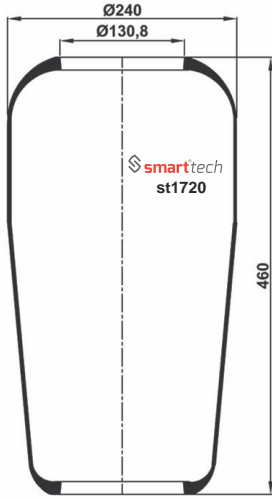

st1720 Order No: 62270003