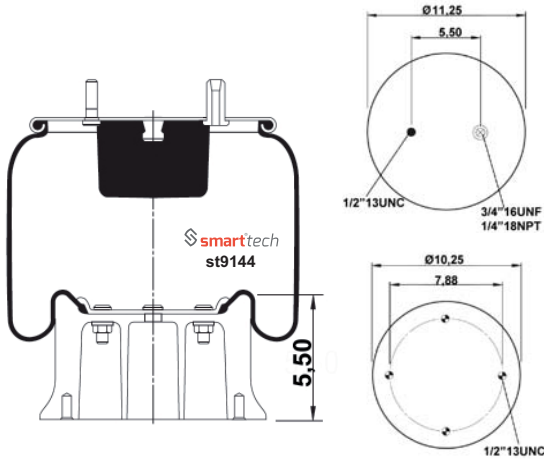

st9144

Order No: 46644394

OEM REFERENCES

TRIANGLE : 6365 / 8377
SAF HOLLAND : 90557155
SAF HOLLAND : 90557323
NAVISTAR : 1681748C1

CROSS REFERENCES

FIRESTONE : 1T19F-7 / W01 358 9144
CONTITECH : 11 10.5-17 A 377
GOODYEAR : 1R13-047 / 566-26-3-051
GOODYEAR : 1R14-160 / 566-28-3-021

st9203

Order No: 46726940