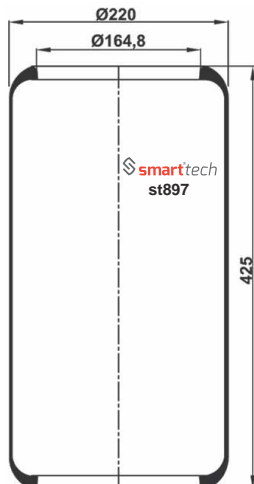

CROSS REFERENCES

CONTITECH : 896 N
FIRESTONE : 1R1J 520 285 W01 095 0245
GOODYEAR : 8040
PHOENIX : 2 E 18 A
DUNLOP UK : PNP305140100
DUNLOP FR : SP 2191
TAURUS : B 166

st897 Order No: 72411622