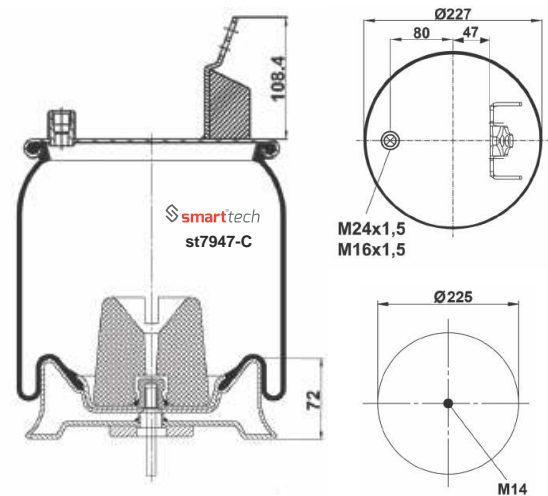

CROSS REFERENCES

OEM REFERENCES

VOLVO : 20737947

Order No: 85737948

st7947-C