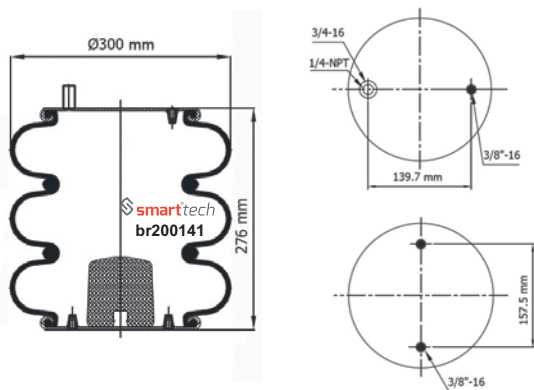

OEM REFERENCES

CROSS REFERENCES

AIRKRAFT : 3B-310 115016
FIRESTONE : W01 358 8032