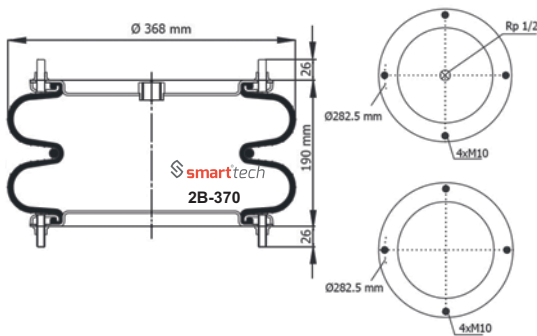

OEM REFERENCES

GRANNING : 15821
GIGANT : 88 1205
WEWELER : USN 5100 10DX

CROSS REFERENCES

AIRKRAFT : 2B-370 113358
DUNLOP : SP 1556 (PNP 304 140 117)

st200105

Order No: 46581989