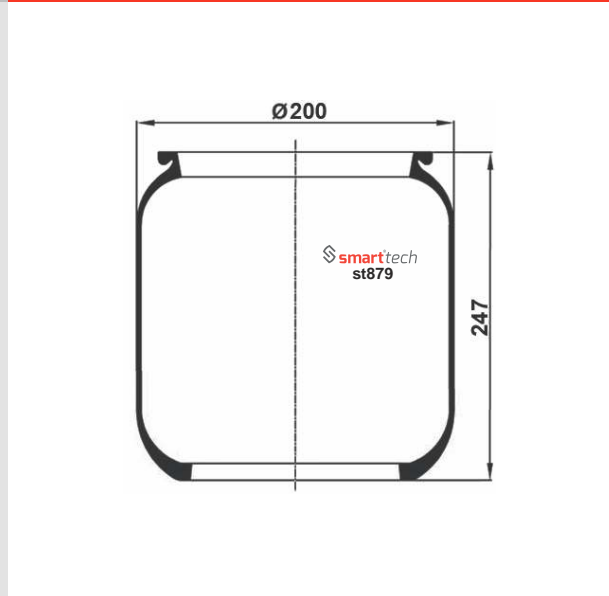

Bellows

CROSS REFERENCES   OEM REFERENCES   Order No: 48681868   st879

CONTITECH : 879 N

BOVA : B 184138
IVECO : 4681868