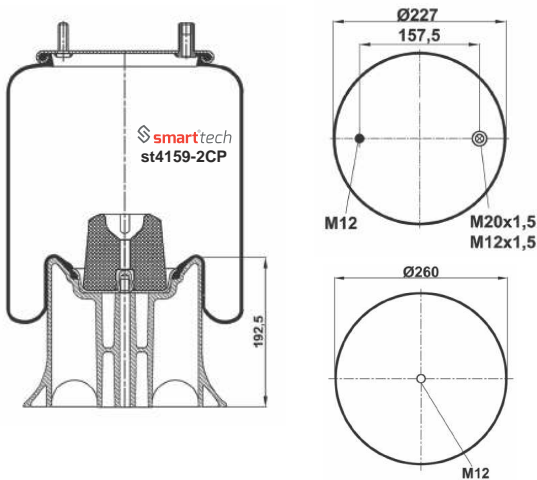

st4159-2C

Order No: 35415932

OEM REFERENCES

CROSS REFERENCES

CONTITECH : 4159 N P03
 PHOENIX : 1DK 21 B2
 DUNLOP UK : PNP 311370000
 DUNLOP FR : D12B02
 CF GOMMA : 1T323-40
 TAURUS : KR 509-25

st4159-2CP

Order No: 35358001