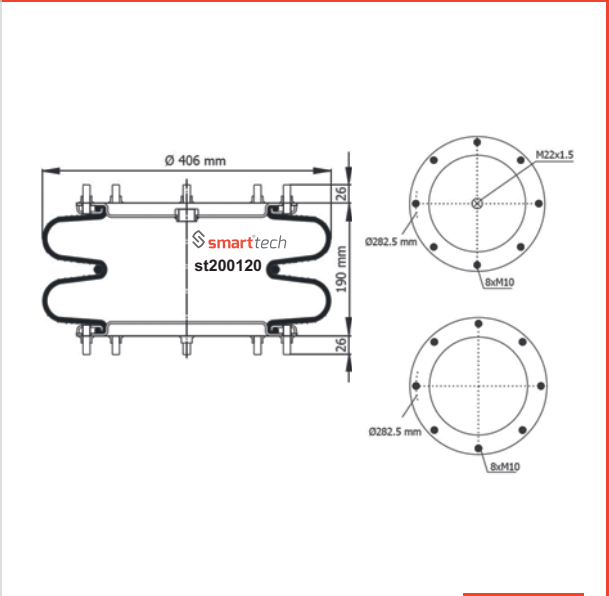

CROSS REFERENCES	OEM REFERENCES	Order No: 46582344	st200120

AIRKRAFT : 2B-400 HYD 113400
DUNLOP : 16x2 RE