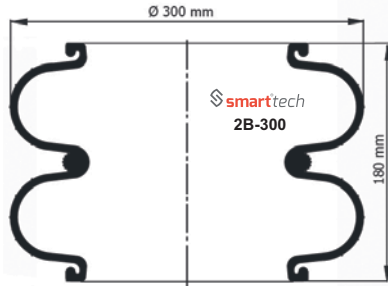

st200061

Order No: 46581215