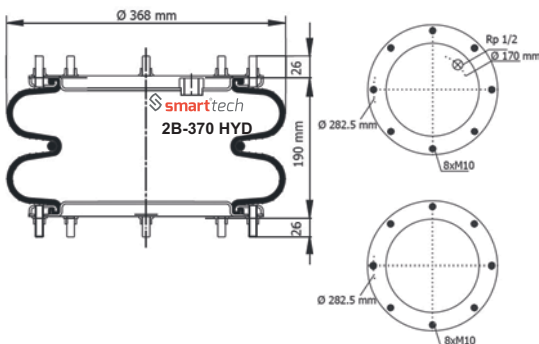

st200110

Order No: 46581046

OEM REFERENCES

CROSS REFERENCES

GRANNING : 15822

AIRKRAFT : 2B-370 HYD 113356
DUNLOP : 14x2 RE

st200111

Order No: 46581047