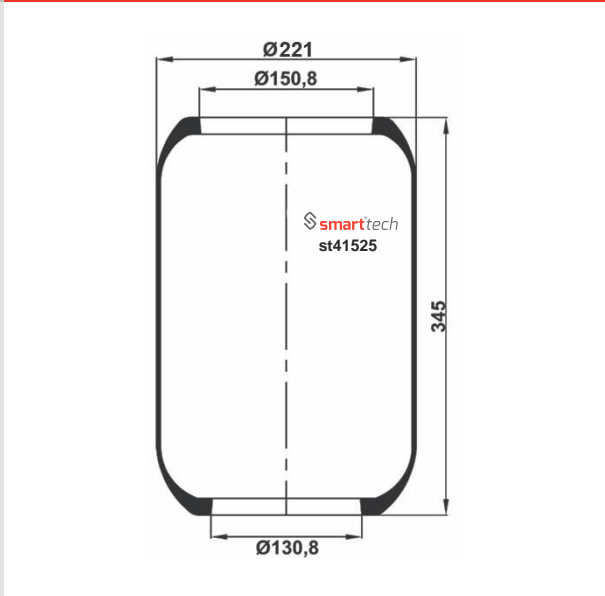

Bellows

CROSS REFERENCES   OEM REFERENCES   Order No: 85027271   st41525

CONTITECH : RZ 415-25
FIRESTONE : 1R5P 345 290 W01 095 0381
GOODYEAR : 9004
PHOENIX : 2 G 20
DUNLOP FR : D12S08
CF GOMMA : 1 S 280-25 203000
TAURUS : B 271

VOLVO : 3 027 271