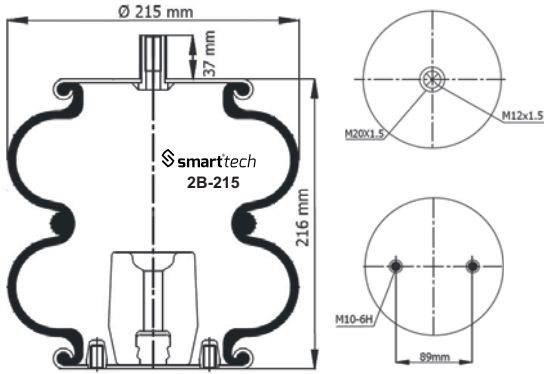

st200043

Order No: 46507907

OEM REFERENCES

HENDRICKSON : HS507907 / P

CROSS REFERENCES

AIRKRAFT : 2B-215 113015
PHOENIX : 2 B 12 R-12

st200044

Order No: 46580305