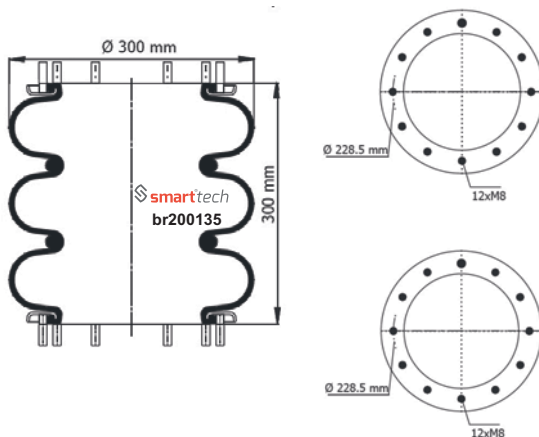

CROSS REFERENCES

GRANNING : 15830

AIRKRAFT : 3B-300 HYD 116003
DUNLOP : 12x3 RE

br200135

Order No: 46582597

OEM REFERENCES

CROSS REFERENCES

BARTOLETTI : 91621322
IVECO : 240/36 42107595
VIBERTI : 128 118 103
ZORZI : 100 6506