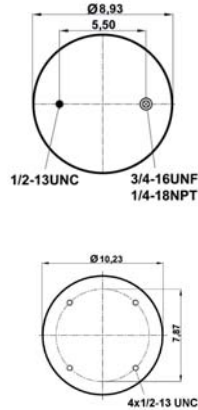

st9101-CP

Order No: 46238422

OEM REFERENCES

E.R.F	: 139275-4
VIBRACOUSTIC	: V 1 DK 23 L-9101
TAURUS	: KR509-9101
HENDRICKSON	: B3842
NEWAY	: 90557 008
NEWAY	: 90557 009
NEWAY	: 90557 082
REYCO	: 12883-01
RIDEWELL	: 1003589101C
TRIANGLE	: 8315 6364
WESTAR PART	: 87-79101
EUCLID PART	: E-FS9101
AUTOMANN PART	: 1DK23L-9101
WATSON&CHALIN	: AS-0040

CROSS REFERENCES

CONTITECH	: 4159NP12
FIRESTONE	: 1T15M-9
FIRESTONE	: W013589101
GOODYEAR	: R12-717**CPL
PHOENIX	: 1DK21B-2
DUNLOP UK	: PNP307520000
TAURUS	: KR509-9101