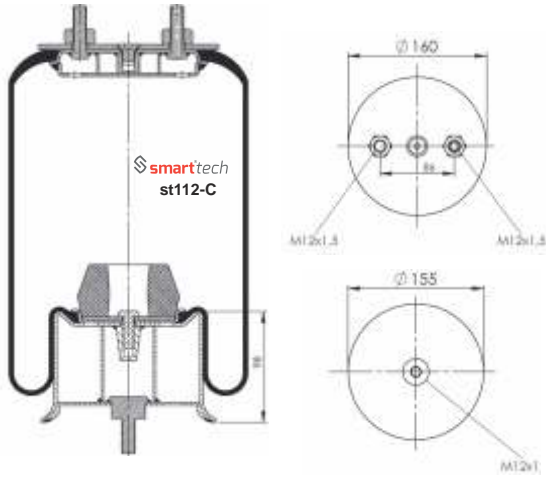

st112-C

Order No: 47850671

OEM REFERENCES

ISUZU MD27: 388885067051

CROSS REFERENCES

VIBRACOUSTIC : V1G12

st644-1C

Order No: 22900073

OEM REFERENCES

BMC : 53RS900072

CROSS REFERENCES