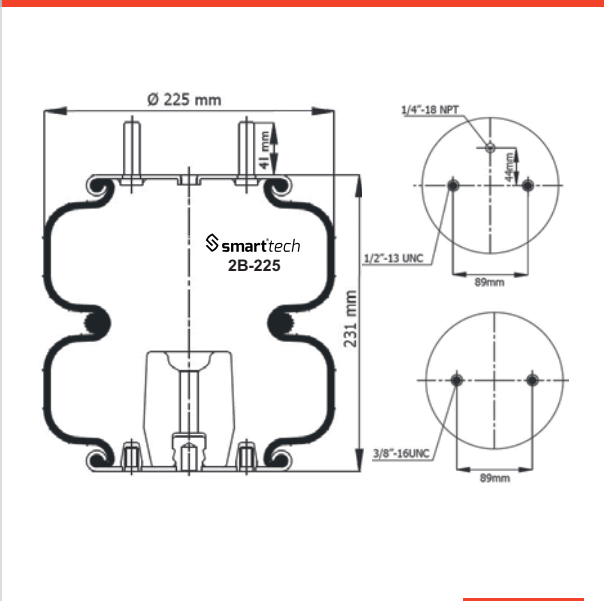

CROSS REFERENCES   **OEM REFERENCES**   **Order No: 46586948**   **st200048**

AIRKRAFT : 2B-225 113013	RIDEWELL : 1003586948C
FIRESTONE : W01 358 6948	TRIANGLE : 4429
GOODYEAR : 2 B 9-251