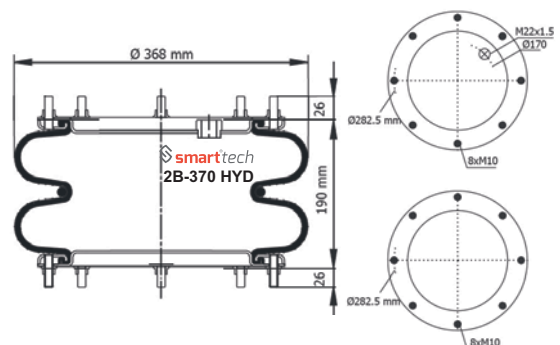

CROSS REFERENCES	OEM REFERENCES	Order No: 46581044	st200108
AIRKRAFT : 2B-370 HYD 113351 DUNLOP : 14x2 RE	TROUILLET : 1001270