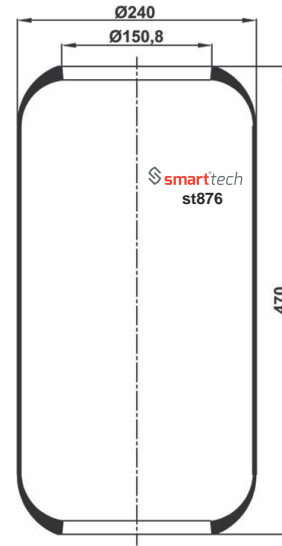

Bellows

CROSS REFERENCES	OEM REFERENCES
CONTITECH : 876 N GOODYEAR : 8314	IRIS BUS (RENAULT V.I.): 5.000.296.816 RENAULT V.I : 5.000.296.816

Order No: 74286816

st876