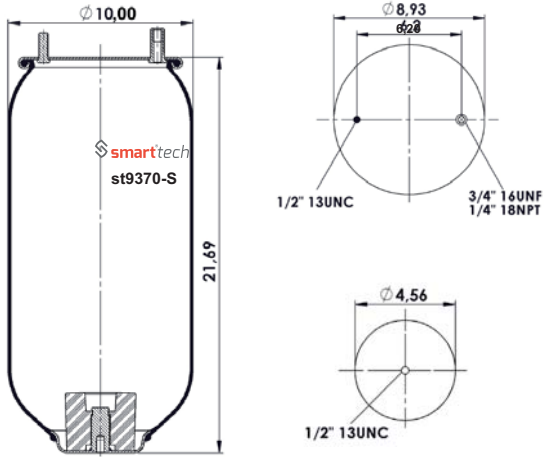

st9370-S

Order No: 46270056