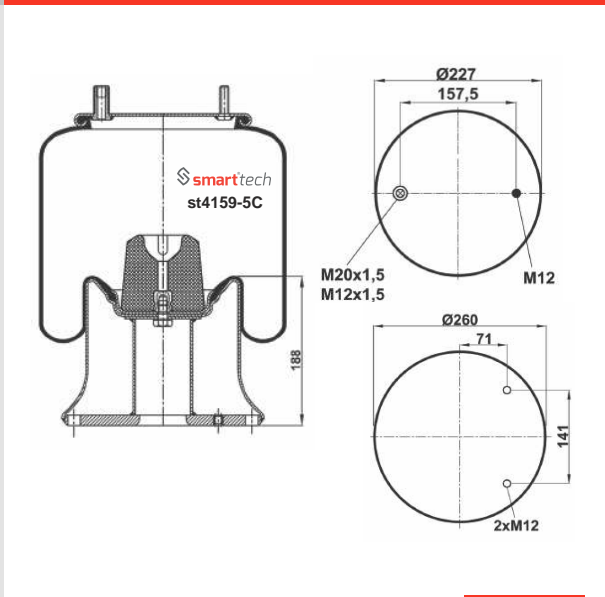

FRUEHAUF : UJB 0203-001
FRUEHAUF : M 001782
FRUEHAUF : UJA 0894
FRUEHAUF : 1524873
FRUEHAUF : 202302
SMB : UJB 0203-001
SMB : M 001782

● Bolt Or Stud ○ Threaded Hole ⊗ Combination ⊗ Stud Air Inlet

Original part numbers are only for informative purpose.