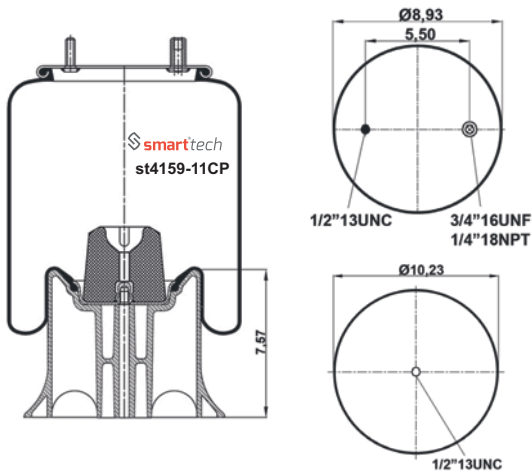

OEM REFERENCES

CROSS REFERENCES

CONTITECH : 4159 N P11

st8050-C

Order No: 46528050