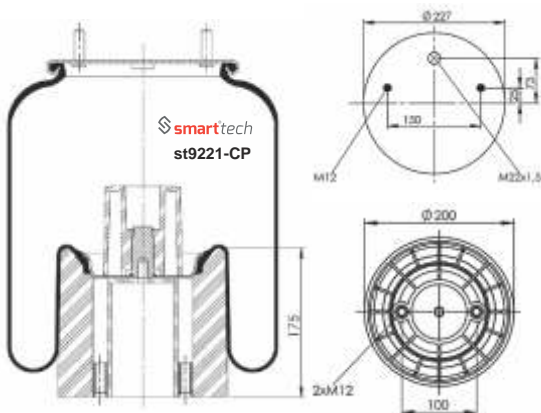

OEM REFERENCES

ISUZU TURKUAZ : 3870009221

CROSS REFERENCES