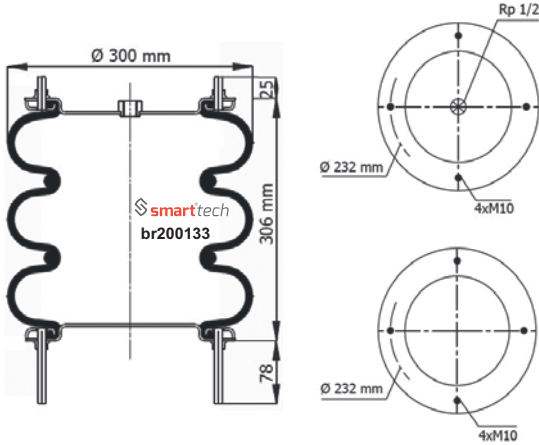

br200133

Order No: 46581034

OEM REFERENCES

CROSS REFERENCES

AIRKRAFT : 3B-300 115014

br200134

Order No: 46581260