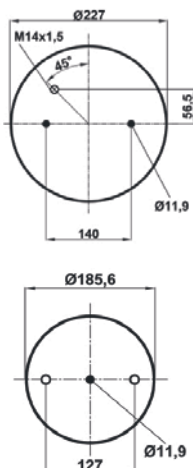

st40304-C

Order No: 72440304

OEM REFERENCES

SCANIA : 1440304
SCANIA : 470922

CROSS REFERENCES

AIRTECH : 330304 K 134582