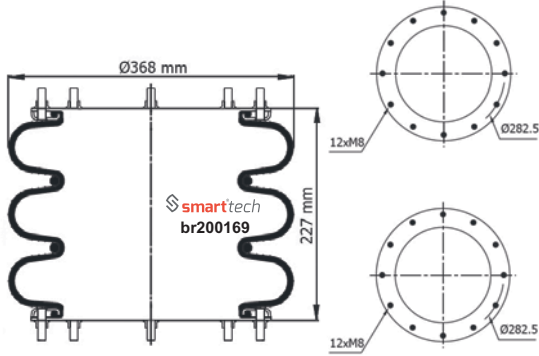

br200169

Order No: 46582169

OEM REFERENCES

CROSS REFERENCES

AIRKRAFT : 3B-370 HYD 115113
DUNLOP : SP 2169 RE

br200170

Order No: 46582141