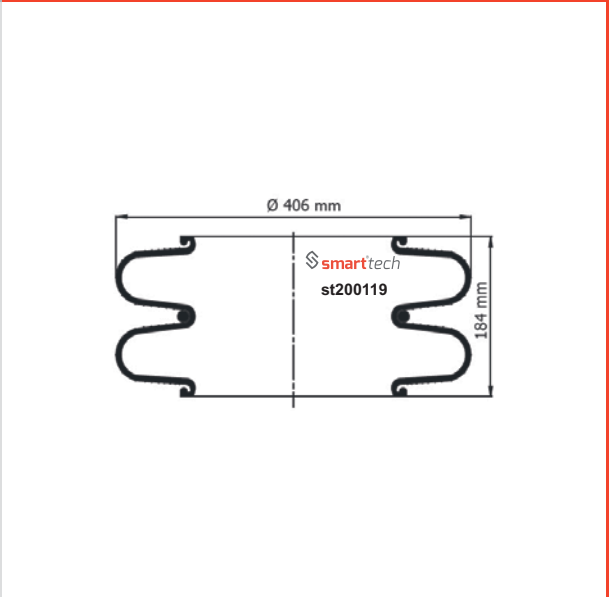

AIRKRAFT : 2B-400 113409

GRANNING : 15830

CROSS REFERENCES	OEM REFERENCES	Order No: 46582343	st200119
-------------------------	-----------------------	---------------------------	-----------------

AIRKRAFT : 2B-400 HYD 114401
DUNLOP : 16x2 RE