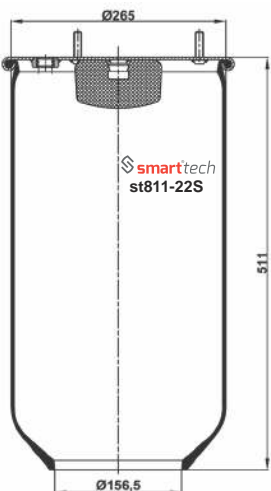

OEM REFERENCES

CROSS REFERENCES

AIRTECH : 3811-07 P 121321

st811-22S

Order No: 33067306