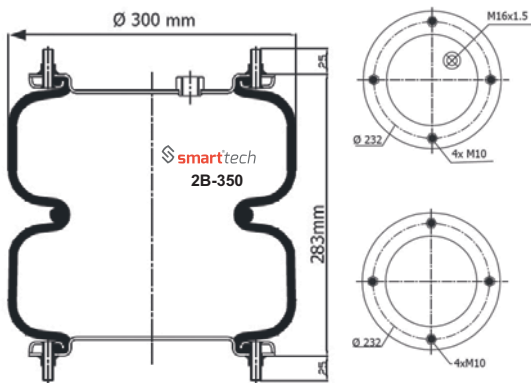

si200085

Order No: 46592770

OEM REFERENCES

CROSS REFERENCES

AIRKRAFT : 2B-350 114304
DUNLOP : SP 2770

si200086

Order No: 46582782

OEM REFERENCES