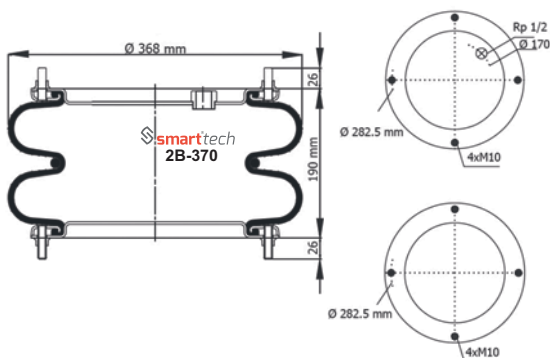

OEM REFERENCES

GRANNING : 15821
GIGANT : 88 1205
WEWELER : USN 5100 10DX

CROSS REFERENCES

AIRKRAFT : 2B-370 113358
DUNLOP : SP 1556 (PNP 304 140 117)

st200105

Order No: 46581989

OEM REFERENCES

GRANNING : 15882
GT FRUEHAUF : J40 108 M08 A05