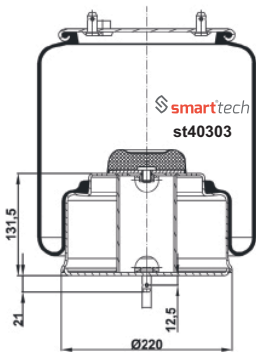

st40303

Order No: 72488263

OEM REFERENCES

SCANIA : 488263
SCANIA : 1440303
SCANIA : 1475106
SCANIA : 1521114

CROSS REFERENCES

AIRTECH : 331114 K 135202