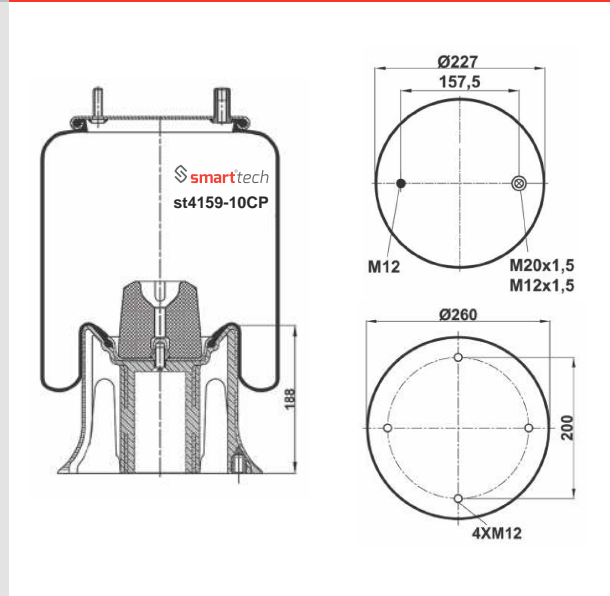

Complate

Special for trucks and busses

www.smarttech.com.tr

CROSS REFERENCES   OEM REFERENCES   Order No: 35894001   st4159-10CP

CONTITECH : 4159 N P14
FIRESTONE : 1T15M-9 W01 M58 7548
GOODYEAR : 1R12-701**CPL
PHOENIX : 1DK 21 B-4
DUNLOP FR : D12B01

FRUEHAUF : UJA 0894-001
SMB : UJB 0894-001

CROSS REFERENCES   OEM REFERENCES   Order No: 72314908   st4159-12C

FIRESTONE : 1T15M-9 W01 M58 7348
GOODYEAR : 1R12-713

SCANIA : 1327144
SCANIA : 1314905
SCANIA : 255294