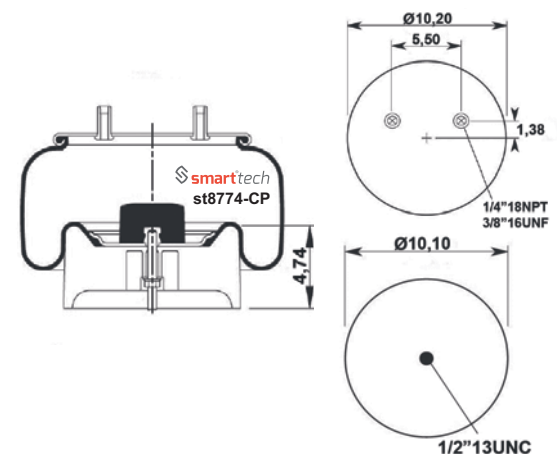

OEM REFERENCES

HENDRICKSON : S25873

Order No: 46725873

st8774-CP