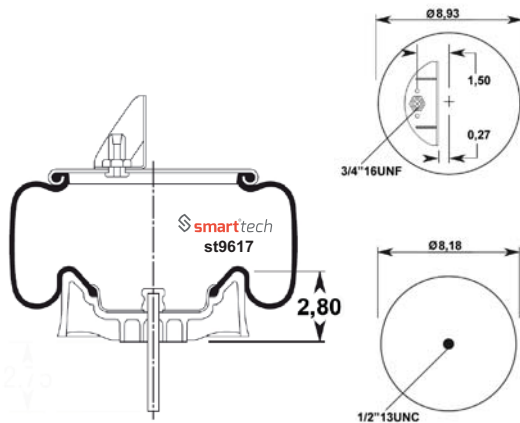

OEM REFERENCES

TRIANGLE : 6397 / 8514
KENWORTH : K-303-18

CROSS REFERENCES

FIRESTONE : 1T15LA-(-1) / W01 358 9617
CONTITECH : 9 9-9 P 860
GOODYEAR : 1R11-219 / 566-22-3-021

st9618

Order No: 46530319