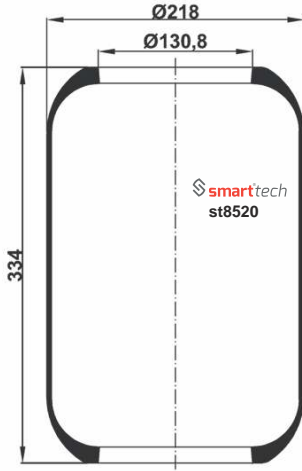

st8520 Order No: 48843220