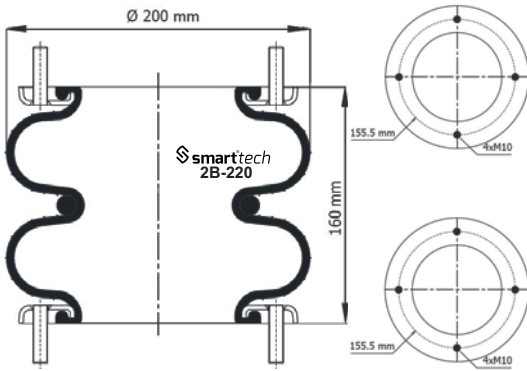

st200025

Order No: 46586819

OEM REFERENCES

CROSS REFERENCES

AIRKRAFT : 2B-200 113062

st200026

Order No: 46580138