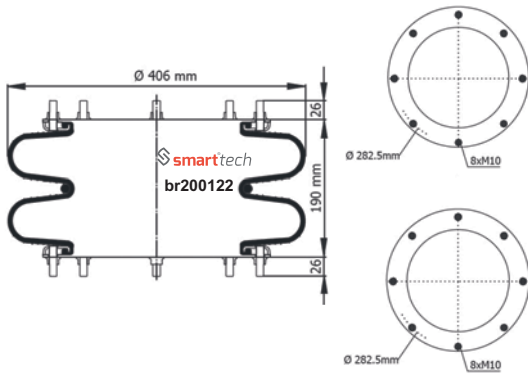

br200121

Order No: 46582345

OEM REFERENCES

CROSS REFERENCES

AIRKRAFT : 2B-400 HYD 113401
DUNLOP : 16x2 RE

br200122

Order No: 46582346

OEM REFERENCES