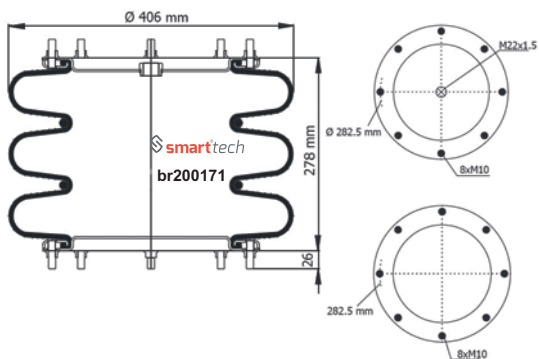

OEM REFERENCES

CROSS REFERENCES

GRANNING : 15833

AIRKRAFT : 3B-400 HYD 116151
DUNLOP : 16x3 RE (PNP 313 170 160)

br200171

Order No: 46582156