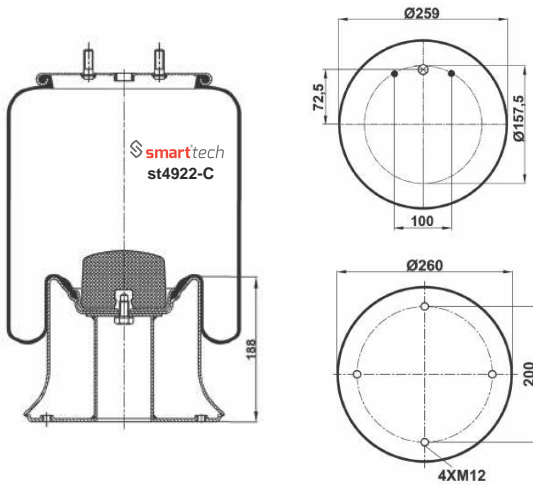

AIRTECH : 34922 KPP**CA

st4922-CP

Order No: 74600264

OEM REFERENCES

CROSS REFERENCES