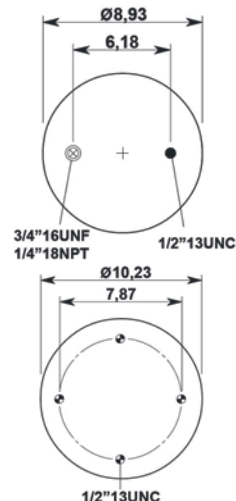

st8853-C

Order No: 63215891

OEM REFERENCES

- R.O.R./MERITOR : 21215891
- R.O.R./MERITOR : 21226039

CROSS REFERENCES

- FIRESTONE : 1T15M-9 W01 358 8853
- CONTITECH : 4179 N P06
- CF GOMMA : 1T323-40 93800
- GOODYEAR : 1R12-715