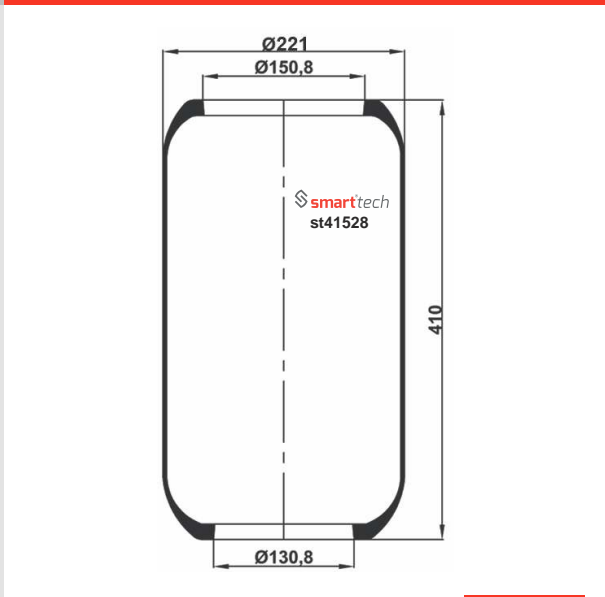

CROSS REFERENCES   OEM REFERENCES   Order No: 85027272   st41528

CONTITECH : RZ 415-28
FIRESTONE : 1R5P 410 290 W01 095 0382
GOODYEAR : 9005
PHOENIX : 2 G 20 A
DUNLOP FR : D12S09
CF GOMMA : 1 S 280-28 203001
TAURUS : B 272

VOLVO : 3 027 272