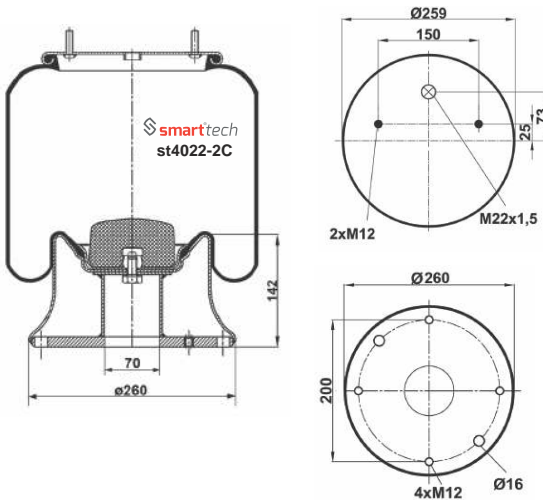

OEM REFERENCES

CROSS REFERENCES

AIRTECH : 34022-01K 130662

st4022-3C

Order No: 73002901