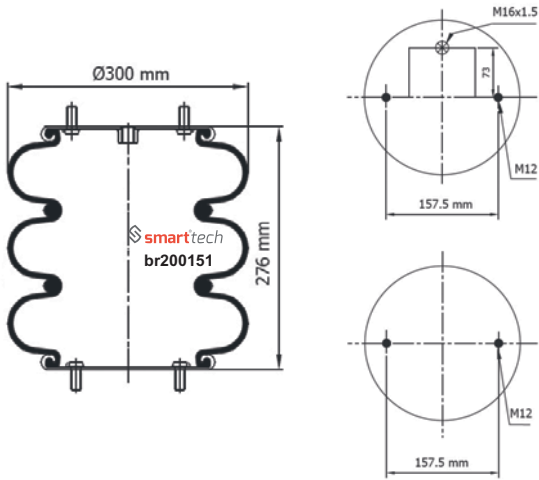

br200151

Order No: 46588021

OEM REFERENCES

ROLFO : 112273

CROSS REFERENCES

AIRKRAFT : 3B-310 HYD 115029
GART : 271.3.298/2
CF GOMMA : 322 BB 204450

br200152

Order No: 46588022