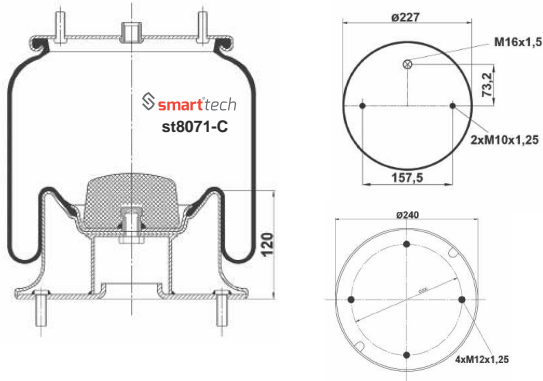

st8071-C

Order No: 74488072

OEM REFERENCES

CROSS REFERENCES

VIBRACOUSTIC : V 1 DK 23 F-1

st8107-C

Order No: 75017685

OEM REFERENCES

CROSS REFERENCES