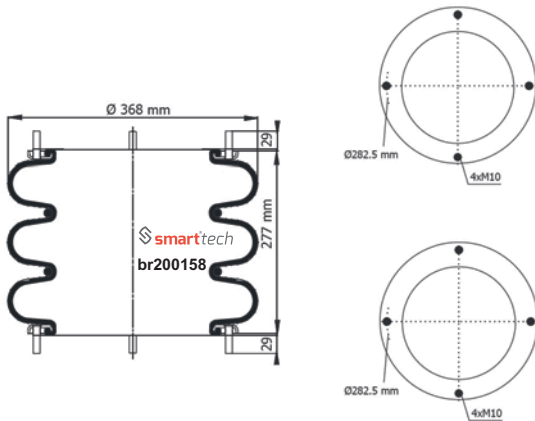

OEM REFERENCES

CROSS REFERENCES

AIRKRAFT : 3B-370 115105
DUNLOP : 14 1/2 x 3 RE- SP 2169

br200159

Order No: 46581559