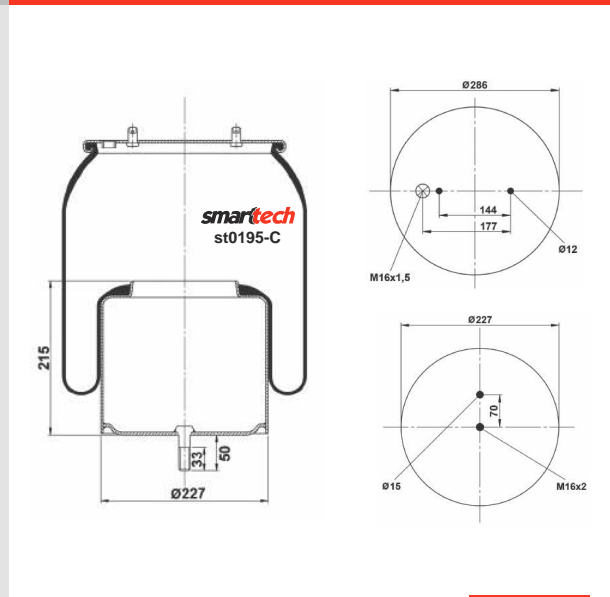

CONTITECH : 951 MB**CA

BPW : 05.429.40.72.0
 BPW : 05.429.42.72.0

CROSS REFERENCES OEM REFERENCES Order No: 72510195 st0195-C

CONTITECH : 0195 N P01

SCANIA : 1510195

● Bolt Or Stud ○ Threaded Hole ⊗ Combination ⊗ Stud Air Inlet