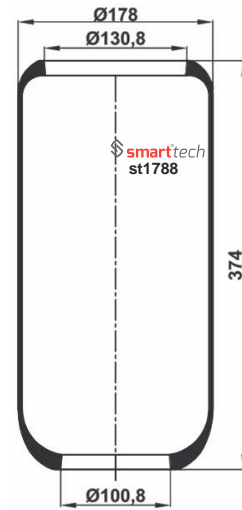

Bellows

CROSS REFERENCES   OEM REFERENCES   Order No: 48166132   st1788

CONTITECH : 1788 N

IVECO : 93166132

CROSS REFERENCES   OEM REFERENCES   Order No: 48166129   st1819

CONTITECH : 1819 N

IVECO : 93166129