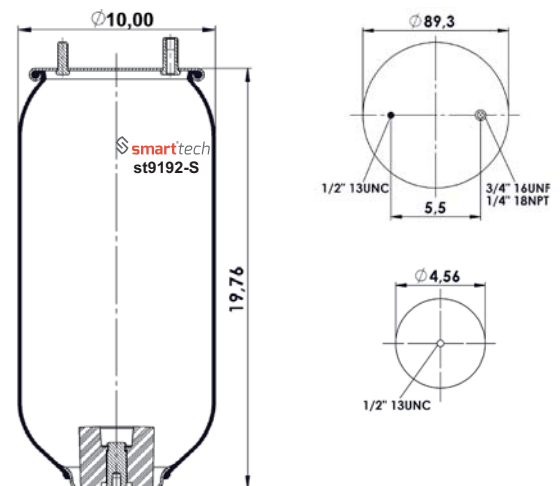

OEM REFERENCES

HENDRICKSON : S-6195
HENDRICKSON : B-6195
NEWAY : 905-57-086
NEWAY : 905-57-108
TRIANGLE : 8326 6364
WESTAR PART : 87-79192
EUCLID PART : E-FS9192
AUTOMANN PART : 1DK23L-9192
WATSON & CHALIN : AS-0038
WATSON & CHALIN : AS-0046

Order No: 46761948

st9192-S