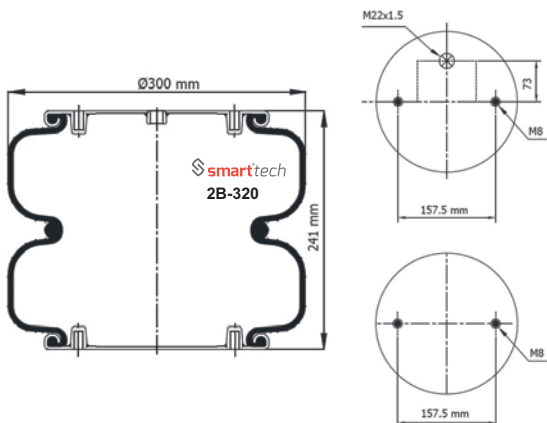

OEM REFERENCES

CROSS REFERENCES

AIRKRAFT : 2B-320 113325
FIRESTONE : 22-1.5 T3 095 0258