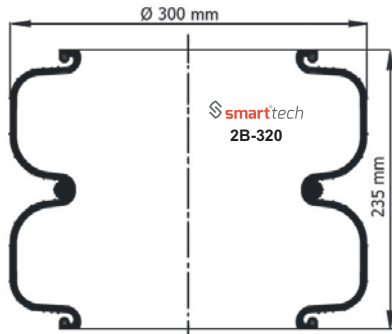

st200079

Order No: 46580259