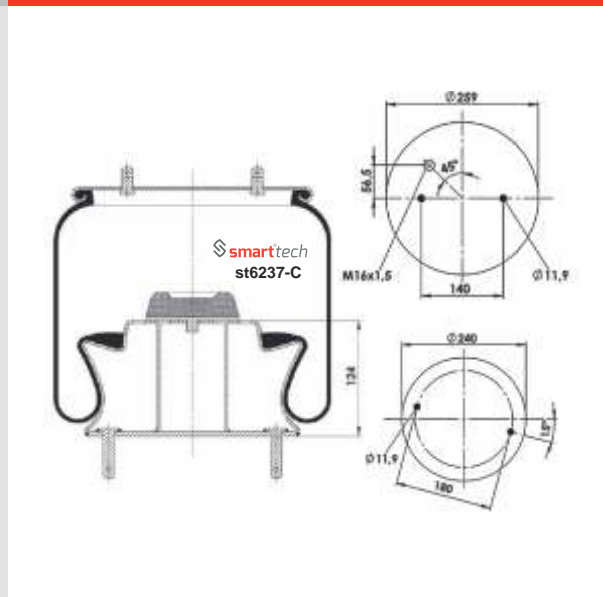

CROSS REFERENCES   OEM REFERENCES   Order No: 72726237   st6237-C

SCANIA : 1726237