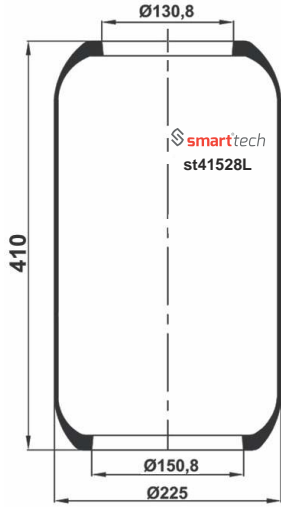

st41528L Order No: 85027274