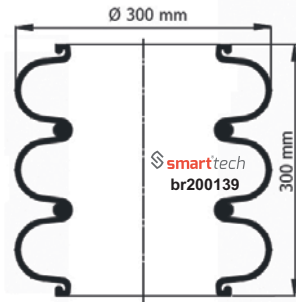

br200139

Order No: 22066423