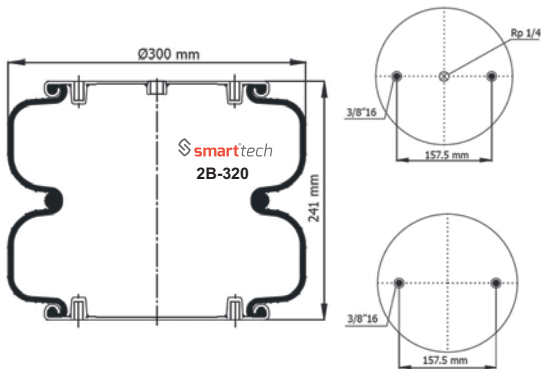

CROSS REFERENCES

AIRKRAFT : 2B-320 114302
FIRESTONE : W01 358 0259

st200080

Order No: 46587440

OEM REFERENCES

GRANNING : 1218
RIDEWELL : 1003587443C
TOUGHLIME : 1218
WATSON & CHALIN : AS-0027

CROSS REFERENCES

AIRKRAFT : 2B-320 113311
FIRESTONE : W01 358 7443
FIRESTONE : W01 358 7440
GOODYEAR : 2 B 12-305
DUNLOP : S 12280

st200081

Order No: 46950258