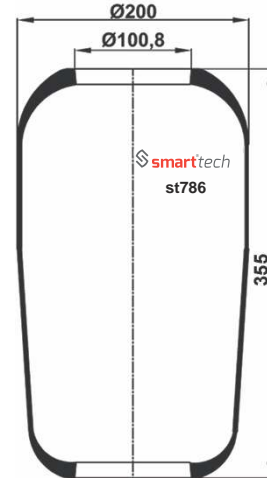

Bellows

CROSS REFERENCES
CONTITECH : 786 N FIRESTONE : 1R2S 355 245 W01 095 0436 PHOENIX : 1F 14

OEM REFERENCES
MAN : 81.43601.0053

Order No: 66010053 st786