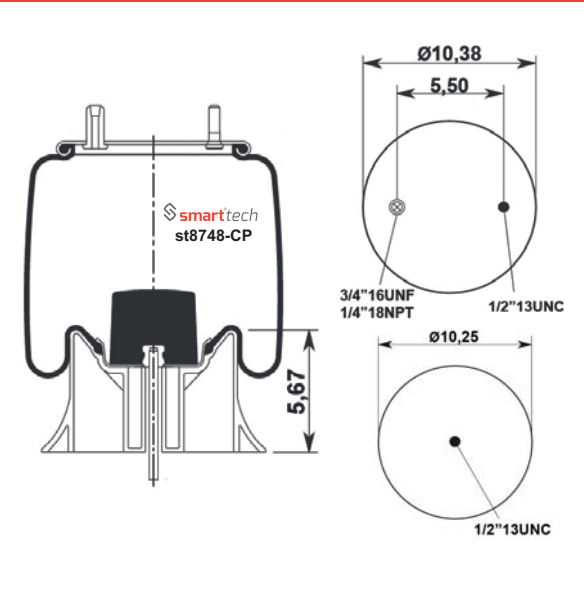

st8748-CP

Order No: 35557167

OEM REFERENCES

NEWAY : 90557167

CROSS REFERENCES

FIRESTONE : 1T17B-11 W01 358 8748
CONTITECH : 10 10-21 P 570
GOODYEAR : 1R13-152