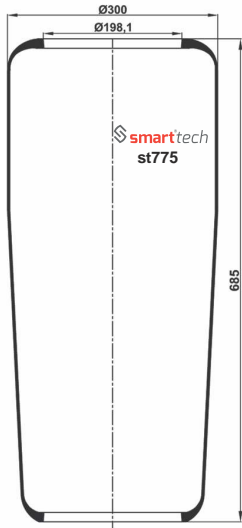

CROSS REFERENCES

CONTITECH : 769 N
FIRESTONE : 1R1A 380 260 W01 095 0204
GOODYEAR : 8053
PHOENIX : 1E 18
DUNLOP UK : PNP 301470101
DUNLOP FR : D10S02
CF GOMMA : 1SC240-30 93575
TAURUS : B 156

st775

Order No: 27024700