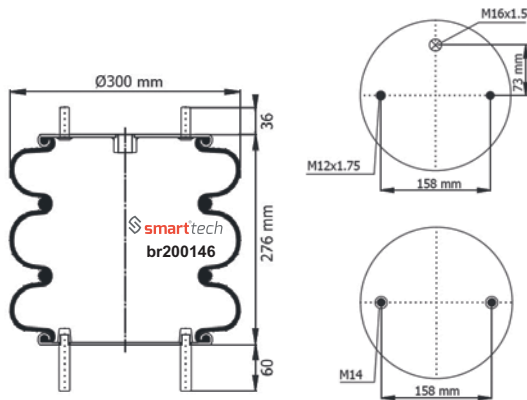

OEM REFERENCES

GRANNING : 17040
ROLFO : 112273
TOUGHLINE : 17040

CROSS REFERENCES

AIRKRAFT : 3B-310 HYD 115009
DUNLOP : SP 12350- 12x3ReNB
PIRELLI : 322 BB-93410

br200147

Order No: 46588017