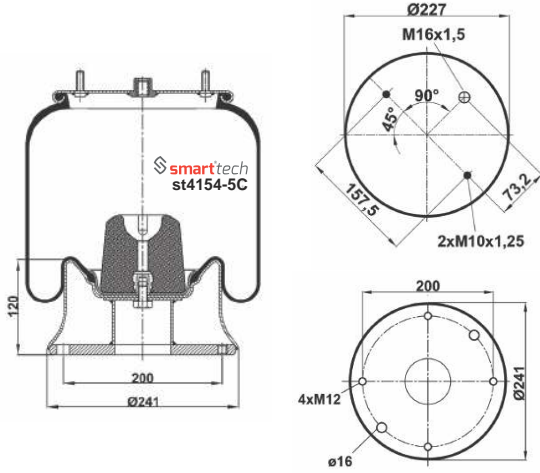

st4154-5C

Order No: 74239253

OEM REFERENCES

RENAULT V.I : 5010 294 252 B
RENAULT V.I : 5010 239 252

CROSS REFERENCES

CONTITECH : 4154 N P05**CA

st4154-5CP

Order No: 74239252