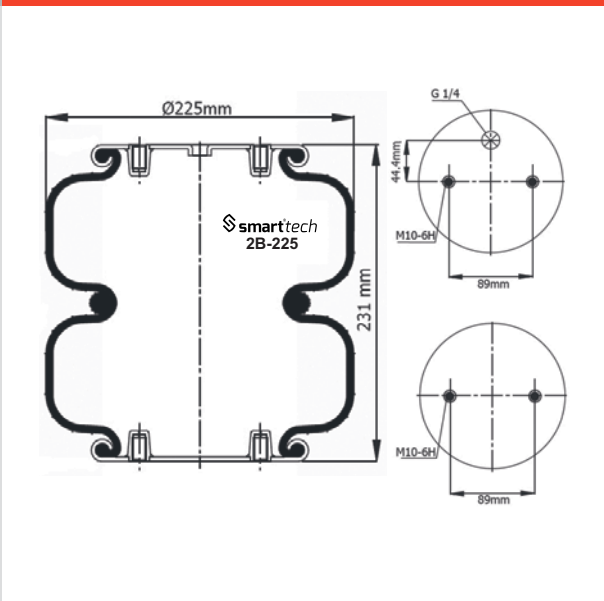

CROSS REFERENCES   **OEM REFERENCES**   **Order No: 63221357**   **st200047**

AIRKRAFT : 2B-225 113012	MERITOR : 2122 1356
FIRESTONE : W01 M58 7679	TOUGHLINE : 15670
DUNLOP : S09280 (9" 1/4x2)	WEWELER : US 07394F