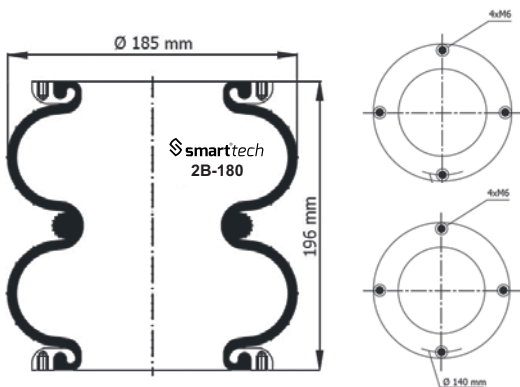

OEM REFERENCES

CROSS REFERENCES

AIRKRAFT : 2B-180 113055