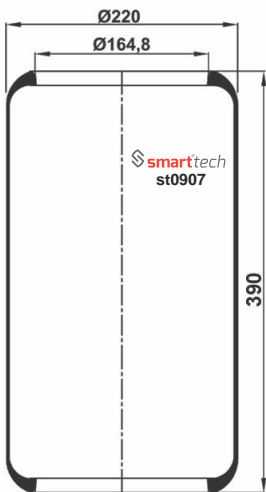

OEM REFERENCES

CROSS REFERENCES

FERVIAIR : 01-0810

st0907 Order No: 99907100