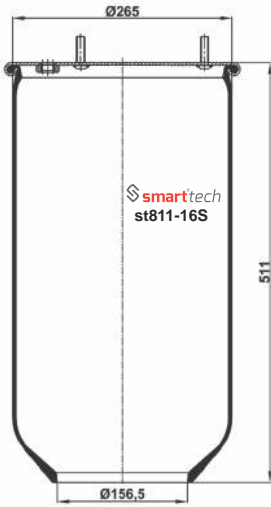

st811-16S

Order No: 33067453