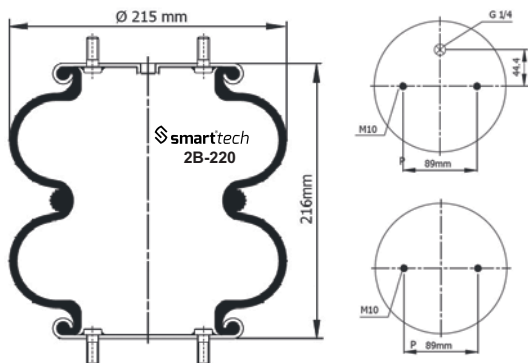

OEM REFERENCES

CROSS REFERENCES

AIRKRAFT : 2B-220 113021