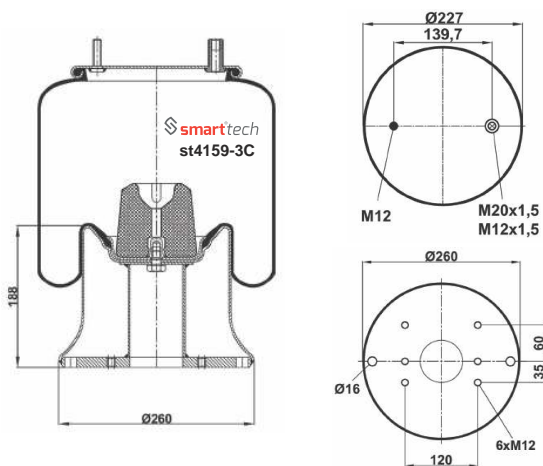

OEM REFERENCES

CROSS REFERENCES

AIRTECH : 34159-03 K 131102