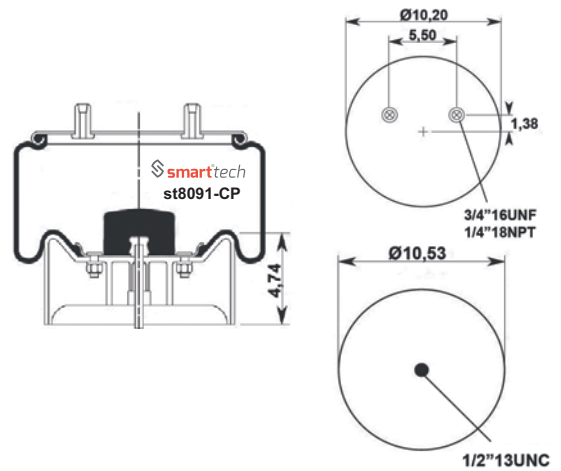

OEM REFERENCES

HENDRICKSON : S20901
HENDRICKSON : S21784

Order No: 46721783

st8091-CP