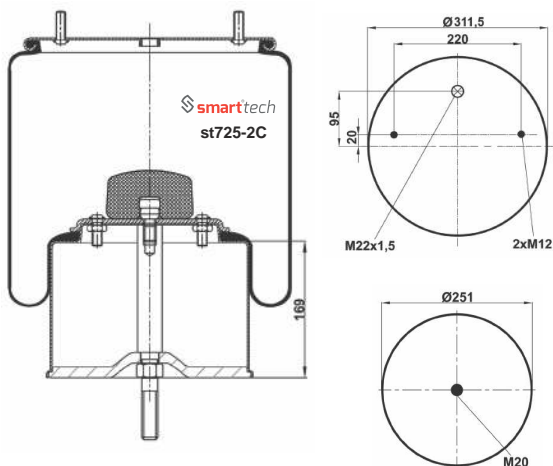

st661-2C

Order No: 22900056

OEM REFERENCES

CROSS REFERENCES

BMC : 53RS900056

st724-C

Order No: 42166225

OEM REFERENCES

CROSS REFERENCES

GIGANT : 166225

CONTITECH : 724 N P02

st725-2C

Order No: 42166217

OEM REFERENCES

CROSS REFERENCES

GIGANT : 166217

CONTITECH : 725 N P02
FIRESTONE : 1T66E-10.8 W01 M58 8969
GOODYEAR : 1R14-747
PHOENIX : 1DF 32
DUNLOP FR : D14U38
CF GOMMA : 1TCS360-45 202964