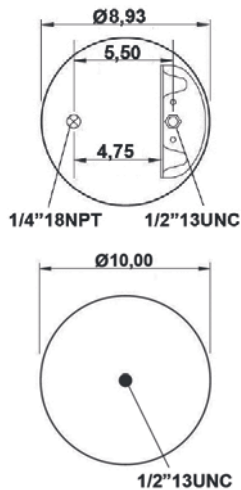

st8829-CP

Order No: 85413888

OEM REFERENCES

- TRIANGLE : 8449 6363
- VOLVO : 3934699
- VOLVO : 8079902
- VOLVO : 20413888
- VOLVO : 8097092

CROSS REFERENCES

- FIRESTONE : 1T15M-6 W01 358 8829
- CONTITECH : 9 10-16 P 449
- GOODYEAR : 1R12-405 566-24-3-097
- GOODYEAR : 1S12-002 566-24-1-008
- GOODYEAR : 1S12-035