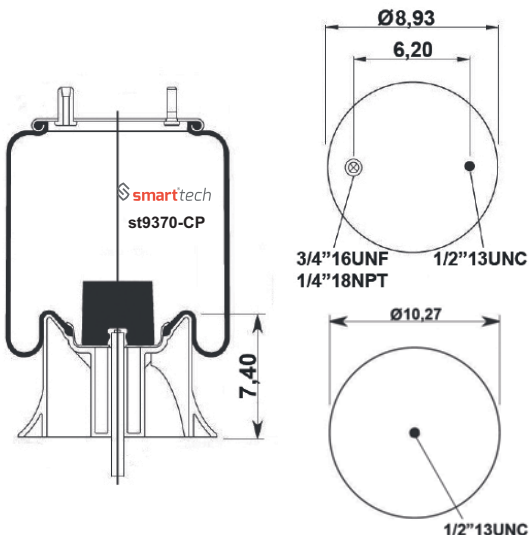

st9370-CP

Order No: 46270057

OEM REFERENCES

TRIANGLE : 8448 6373
WATSON & CHALIN : AS-0057

CROSS REFERENCES

FIRESTONE : 1T15M-11 W01 358 9370
GOODYEAR : 1R12-440 566-24-3-090
GOODYEAR : 1R12-503