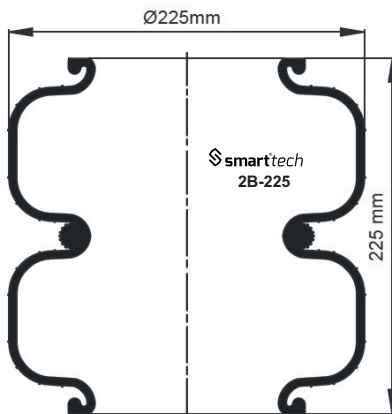

OEM REFERENCES

CROSS REFERENCES

AIRKRAFT : 2B-225 114004

st200045

Order No: 63221356

OEM REFERENCES

GRANNING : 15670
MERITOR : 2122 1356
TOUGHLINE : 15670
WEWELER : US 07394F

CROSS REFERENCES