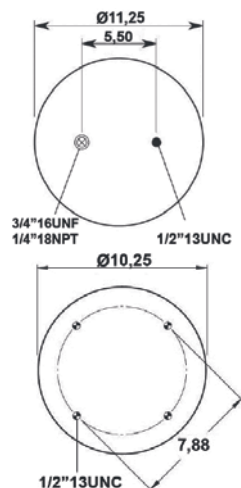

st9121-C

Order No: 35554079

OEM REFERENCES

NEWAY	: 90557 019
NEWAY	: 90557 078
NEWAY	: 90557 083
NEWAY	: 90557 052
NEWAY	: AR-85A
NEWAY	: AR-80 (6.75)
NEWAY	: AR-70 (ALL)
REYCO GRANNING	: 12882-02
RIDEWELL	: 1003589121C
R & S Truck & Body	: 1090023
SAUER	: P50-733
WESTAR PART	: 87-79121
EUCLID PART	: E-FS9121
AUTOMANN PART	: 1D28G-9121
TRIANGLE	: 8317 6365
WATSON & CHALIN	: AS-0013

CROSS REFERENCES

FIRESTONE	: 1T19L-7 W01 358 9121
CONTITECH	: 4810 N P03
GOODYEAR	: 1R13-039 566-26-3-051
GOODYEAR	: 1R13-043
GOODYEAR	: 1R13-049 566-26-3-051
TAURUS	: KR 621-9121
AIRTECH	: 134942