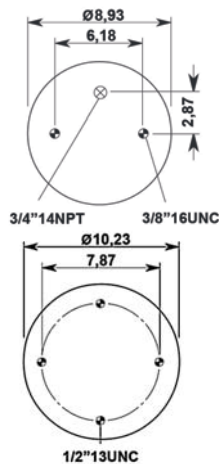

st9104-CP

Order No: 72255284

OEM REFERENCES

SCANIA	: 255294

CROSS REFERENCES

FIRESTONE	: 1T15M-9 W01 358 9104
VIBRACOUSTIC	: V 1 DK 23 L-42
AIRTECH	: 34159-06 KPP 132142