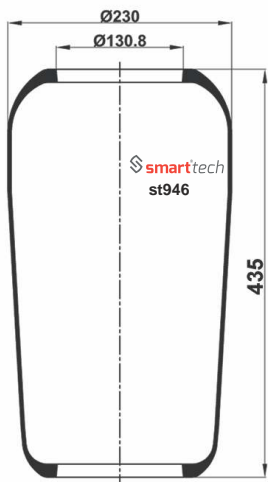

OEM REFERENCES

CROSS REFERENCES

GOODYEAR : 9011
SPRINGRIDE : D12S14
TAURUS : B159

st946

Order No: 62230092