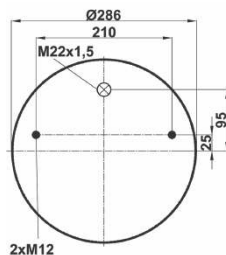

OEM REFERENCES

SCHMITZ : 015 323
WEWELER : US 04028

CROSS REFERENCES

CONTITECH : 4028 N P02**SA

st4028-2S

Order No: 75015324