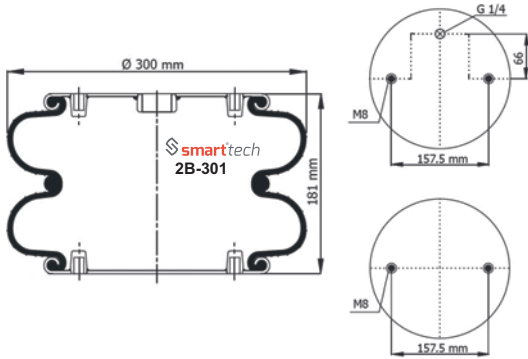

st200073

Order No: 42881209

OEM REFERENCES

CROSS REFERENCES

AIRKRAFT : 2B-301 113314

st200074

Order No: 46587400