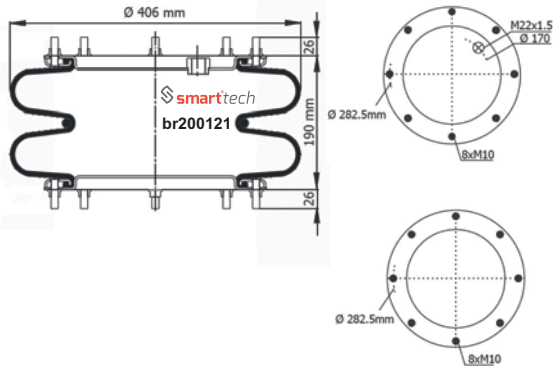

br200121

Order No: 46582345

OEM REFERENCES

CROSS REFERENCES

AIRKRAFT : 2B-400 HYD 113401
DUNLOP : 16x2 RE

br200122

Order No: 46582346