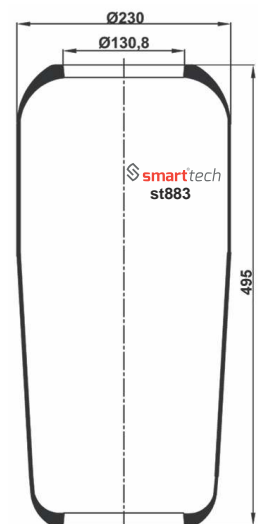

CROSS REFERENCES	OEM REFERENCES
CONTITECH : 883 N1 GOODYEAR : 9012 PHOENIX : 1F 21 C-2 DUNLOP FR : D13S03 CF GOMMA : 1 SC 250-29	M.A.N : 81.43601.0071 M.A.N : 81.43601.0072 M.A.N : 81.43601.0110 M.A.N : 81.43601.0128 VOLVO : 1 082 085

Order No: 66010071

st883