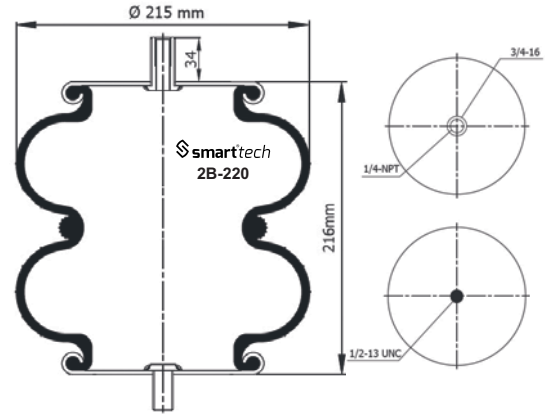

CROSS REFERENCES

AIRKRAFT : 2B-220 113026
 FIRESTONE : W01 358 6897
 GOODYEAR : 2 B 9-229

OEM REFERENCES

TRIANGLE : 4505
 WATSON & CHALIN : AS-0058

Order No: 46586897

st200034

CROSS REFERENCES

AIRKRAFT : 2B-220 113027
 FIRESTONE : W01 358 6902 / 6935
 GOODYEAR : 2 B 9-201
 TAURUS : KF218-6902