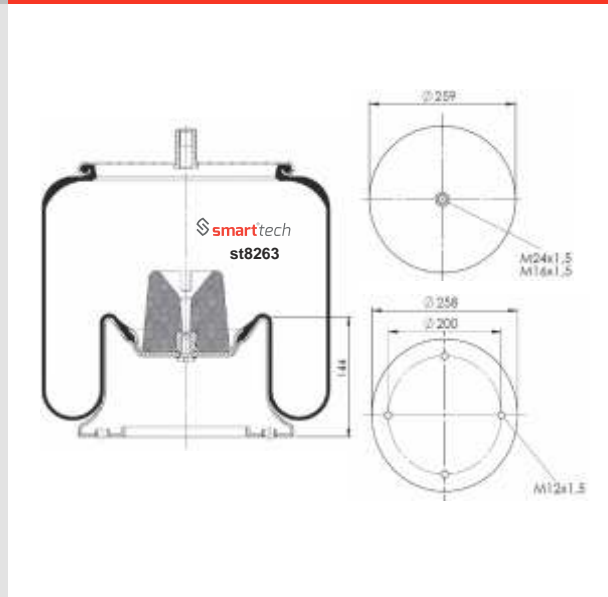

CROSS REFERENCES   OEM REFERENCES   Order No: 46508264   st8263

GOODYEAR : 1R11-847 566-22-3-525

HENDRICKSON : HS508263