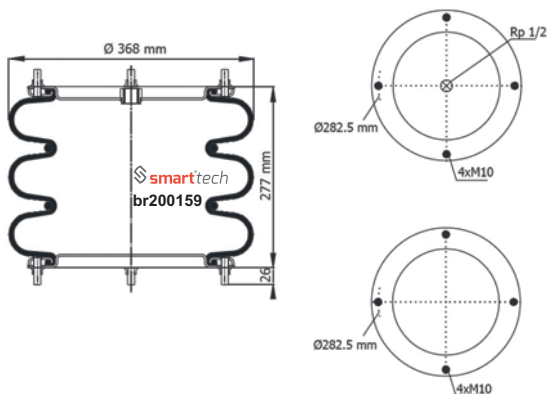

OEM REFERENCES

GRANNING : 15824
WEWELER : USN 5100 18 KD

CROSS REFERENCES

AIRKRAFT : 3B-370 115108
DUNLOP : SP 1558 14 1/2x3