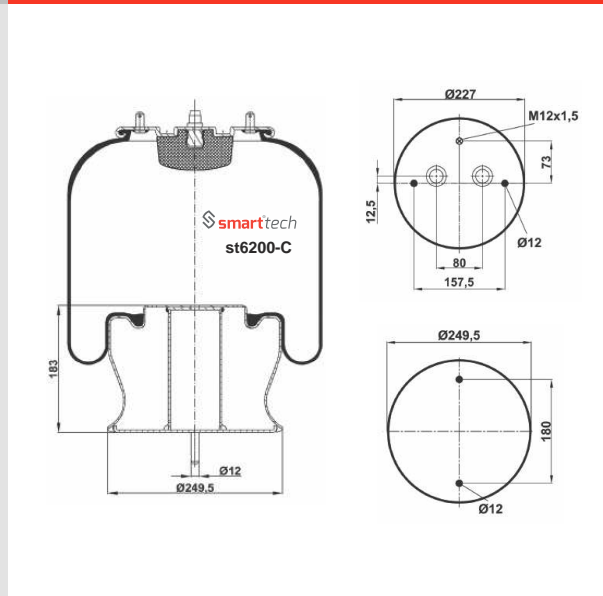

Complate

CROSS REFERENCES   OEM REFERENCES   Order No: 72386201   st6200-C

AIRTECH : 36200 K 132842

SCANIA : 1386200