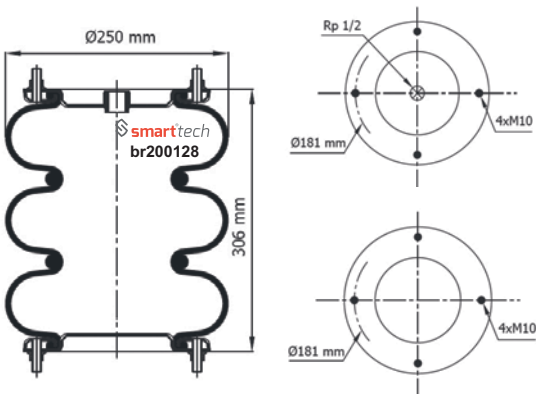

OEM REFERENCES

CROSS REFERENCES

AIRKRAFT : 3B-255 HYD 115057

br200129

Order No: 46581259