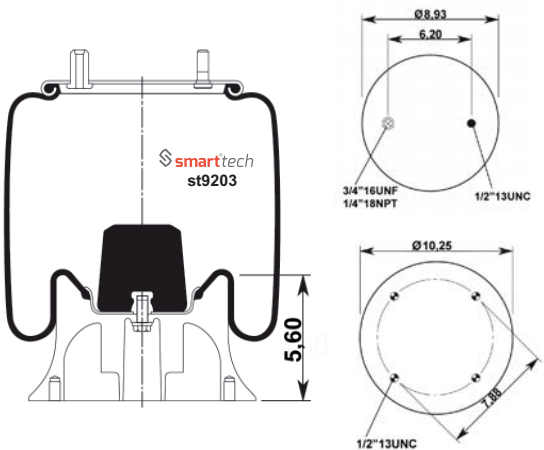

OEM REFERENCES

DAYTON PARTS : 3529203
HENDRICKSON TRAILER : S2694
LELAND : SC2134
RIDEWELL : 1003589203C
TRIANGLE : 6364 / 4394
TRIANGLE : 8355

CROSS REFERENCES

FIRESTONE : 1T15M-9 / W01 358 9203
CONTITECH : 9 10-19 P 355
GOODYEAR : 1R12-395 / 566-24-3-066
GOODYEAR : 1R12-108

st9302

Order No: 46514003