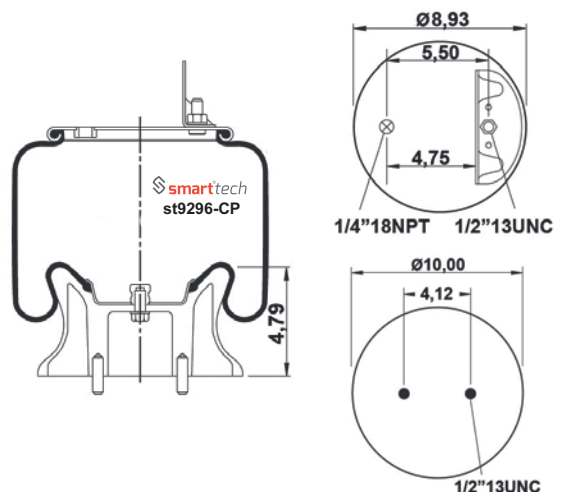

OEM REFERENCES

TRIANGLE : 8416 6363
VOLVO : 8061151
VOLVO : 8169869

Order No: 85061151

st9296-CP