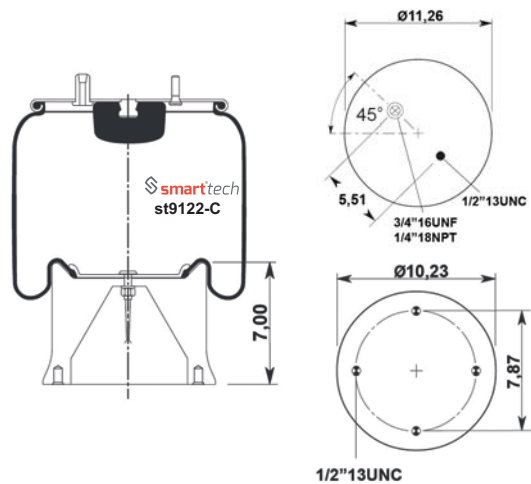

OEM REFERENCES

HENDRICKSON : B 3830
HENDRICKSON : S-3467
HENDRICKSON : S-3830
HENDRICKSON : B-12514-008
HENDRICKSON : B-12514-010
VIBRACOUSTIC : V 1 D 28 C-9122
T.E.C. : 506003
NEWAY : 90557 020
NEWAY : 90557 071
NEWAY : 90557 076
NEWAY : 90557 077
REYCO : 12883-02
RIDEWELL : 1003589122C
SAUER : P50-732
WATSON & CHALIN : AS-0023

Order No: 46506004

st9122-CP