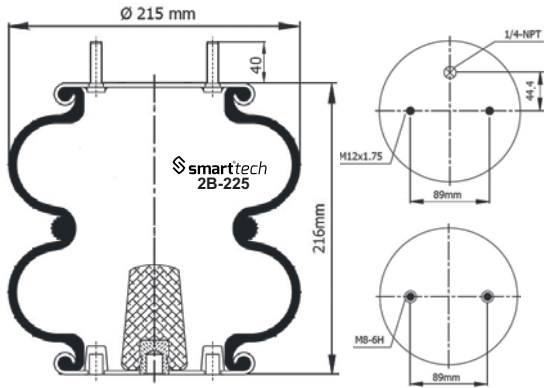

st200049

Order No: 72319763

OEM REFERENCES

SAF : 1319761
SCANIA : 1387283

CROSS REFERENCES

AIRKRAFT : 2B-225 113038
FIRESTONE : W01 358 6891

st200050

Order No: 72319764