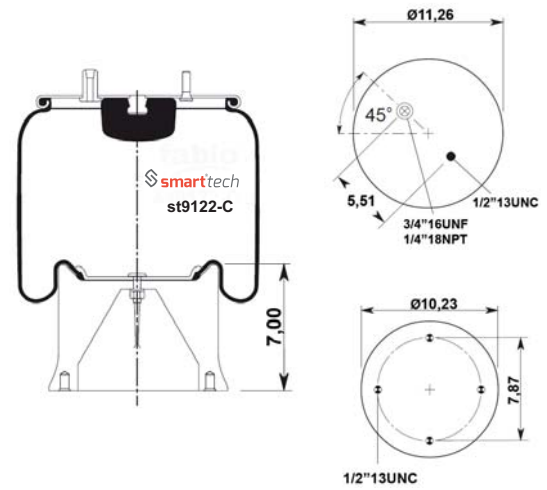

For American Vehicles

CROSS REFERENCES

FIRESTONE : 1T19L-11
FIRESTONE : W013589122**CA
GOODYEAR : 1R13-038
PHOENIX : 1DK28B-7E2
TAURUS : KR622-9122
FABIO : 935281 / 349122-C

OEM REFERENCES

HENDRICKSON : 506003
HENDRICKSON : 36514-2
HENDRICKSON : 36514-8
HENDRICKSON : B3467
HENDRICKSON : B3830
NEWAY : 90557 020
NEWAY : 90557 076
NEWAY : 90557 077

Order No: 46506003

st9122-C