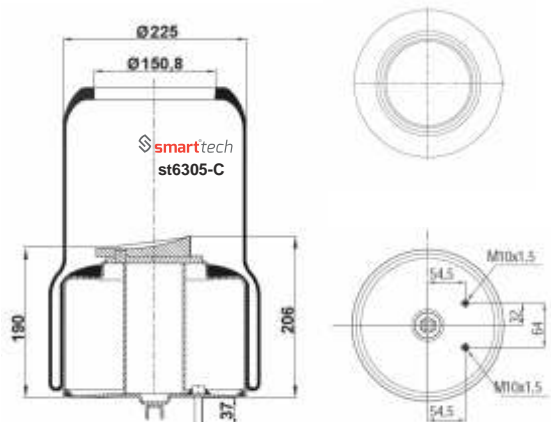

OEM REFERENCES

VOLVO : 20 573 305

CROSS REFERENCES

AIRTECH : 36305 T / 132542