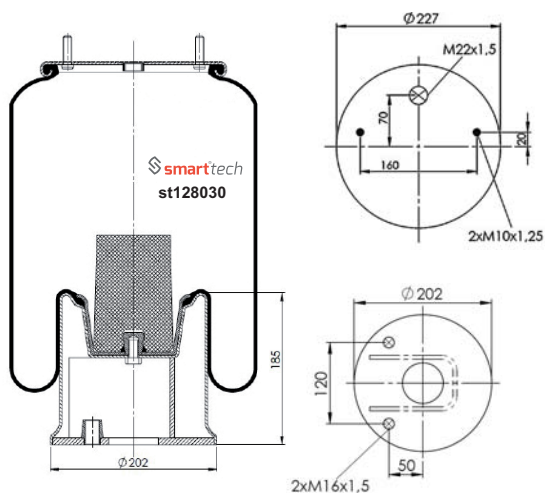

st24019-C

Order No: 64824019

OEM REFERENCES

SKODA SKODA : M 2010 MAGIRUS FRONT

CROSS REFERENCES

CF GOMMA : 1T240-19

st24020

Order No: 48824020

OEM REFERENCES

CROSS REFERENCES

CF GOMMA : 1T-240-20

st128030

Order No: 48036808

OEM REFERENCES

CROSS REFERENCES

CF GOMMA : 1 T 280-30