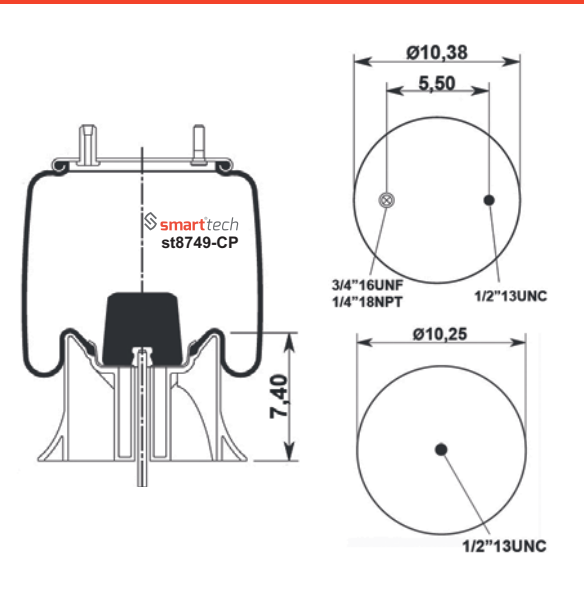

st8749-CP

Order No: 35557168

OEM REFERENCES

NEWAY : 90557168
TRIANGLE : 8486 6394

CROSS REFERENCES

FIRESTONE : 1T17B-11 W01 358 8749
CONTITECH : 10 10-21 P 486
GOODYEAR : 1R13-153