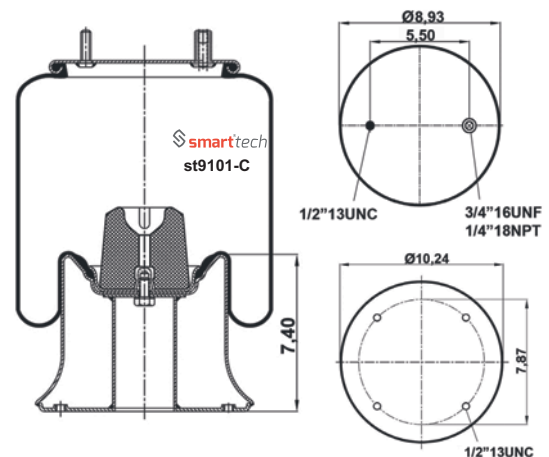

OEM REFERENCES

E.R.F : 139275-4
VIBRACOUSTIC : V 1 DK 23 L-9101
TAURUS : KR509-9101
HENDRICKSON : B3842
NEWAY : 90557 008
NEWAY : 90557 009
NEWAY : 90557 082
REYCO : 12883-01
RIDEWELL : 1003589101C
TRIANGLE : 8315 6364
WESTAR PART : 87-79101
EUCLID PART : E-FS9101
AUTOMANN PART : 1DK23L-9101
WATSON&CHALIN : AS-0040

Order No: 46238424

st9101-C