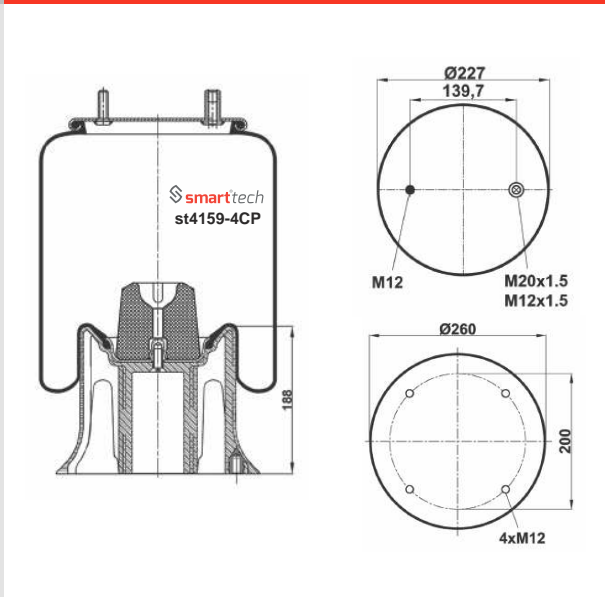

CROSS REFERENCES   OEM REFERENCES   Order No: 35001782   st4159-5C

CONTITECH : 4159 N P07
FIRESTONE : 1T15M-9 W01 M58 8859
GOODYEAR : 1 R 12-702
PHOENIX : 1 DK 21 B6
DUNLOP FR : D12B15
TAURUS : KR 509-9091

FRUEHAUF : UJB 0203-001
FRUEHAUF : M 001782
FRUEHAUF : UJA 0894
FRUEHAUF : 1524873
FRUEHAUF : 202302
SMB : UJB 0203-001
SMB : M 001782