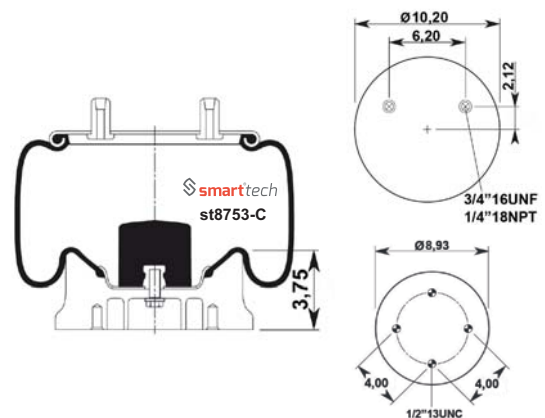

Order No: 46721966

st8708-CP

CROSS REFERENCES

FIRESTONE : 1T17B-5 / W01 358 8753
 CONTITECH : 10 10-15 S 713

OEM REFERENCES

RIDEWELL : 1003588753C
 WATSON & CHALIN : AS0098

Order No: 46588753

st8753-C