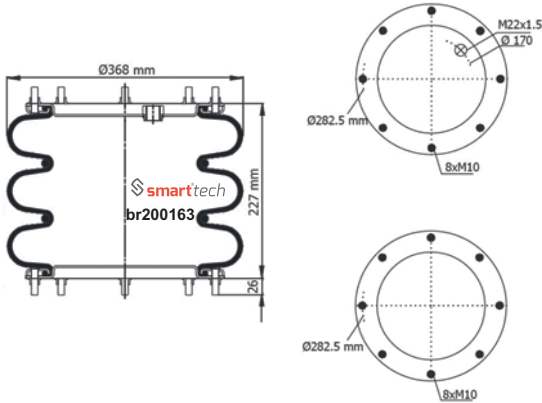

br200163

Order No: 46582171

OEM REFERENCES

CROSS REFERENCES

AIRKRAFT : 3B-370 HYD 115101
DUNLOP : 14 1/2x3 RE

br200164

Order No: 46582172