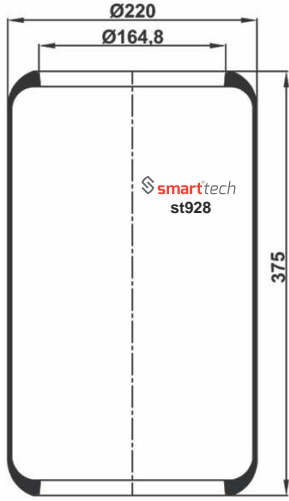

st928 Order No: 85116893