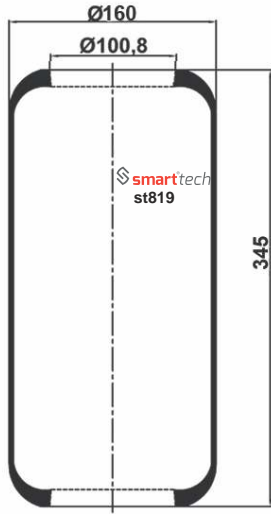

st819 Order No: 62280104