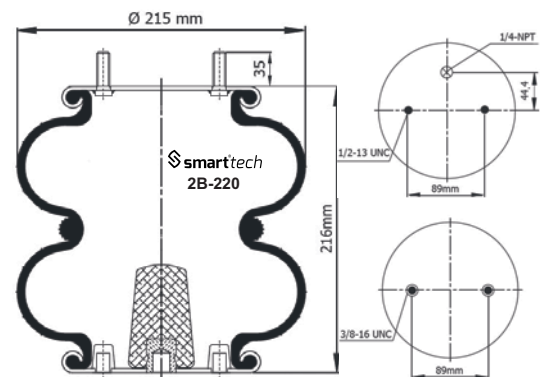

Order No: 46586905

st200036

st200037

Order No: 99022219

OEM REFERENCES

CROSS REFERENCES

AIRKRAFT : 2B-220 113474
FIRESTONE : 20 T3 095 0313

st200038