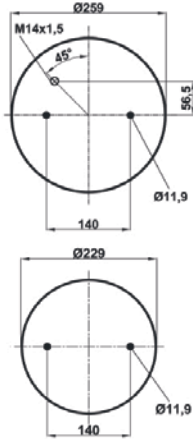

st40302

Order No: 72440303

OEM REFERENCES

SCANIA : 1440302
SCANIA : 470921

CROSS REFERENCES

FIRESTONE : 1T15VPR-3 W01 M58 8193
AIRTECH : 330302 K 135632