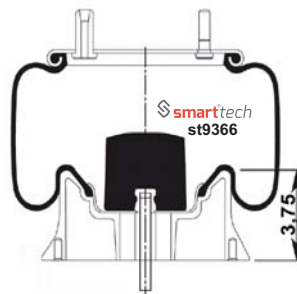

OEM REFERENCES

TRIANGLE : 6361 / 8488
SAF HOLLAND : 90557160
SAF HOLLAND : 90557210
SAF HOLLAND : 90557225
WATSON & CHALIN : AS0054

Order No: 7355716

st9366