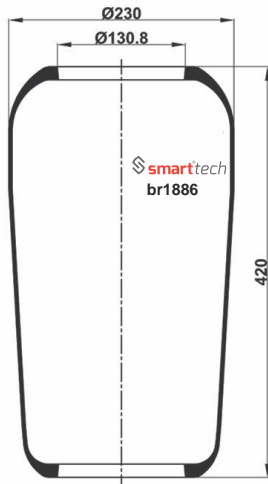

CROSS REFERENCES

- CONTITECH : 1885 N1
- FIRESTONE : 1R2A 445 280 W01 095 0429
- GOODYEAR : 9003
- PHOENIX : 1 F 20 B
- DUNLOP FR : D12S07
- CF GOMMA : 1 SC 270-28 97043

st1886 Order No: 66010161