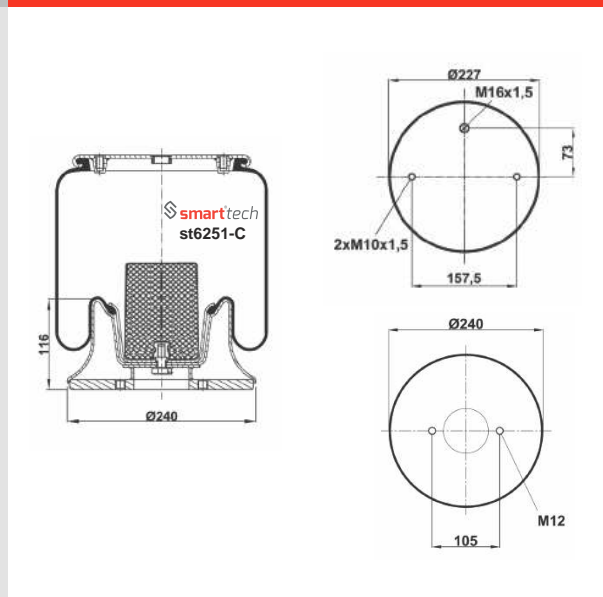

CROSS REFERENCES   OEM REFERENCES   Order No: 72314903   st6251-C

FIRESTONE : 1T15AA-3 W01 M58 6251
AIRTECH : 36251 K 134762

GRANNING : 15619
SCANIA/SCANIA BUSSAR : 1314903
SCANIA/SCANIA BUSSAR : 1402423