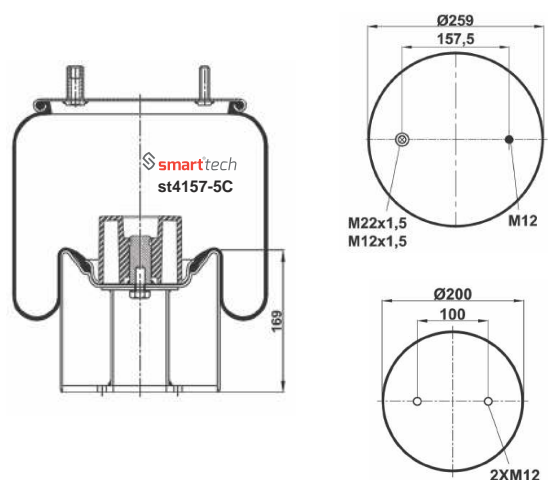

st4157-5C

Order No: 63222444

OEM REFERENCES

WEWELER : US 07074 C
WEWELER : US 07074 P

CROSS REFERENCES

CONTITECH : 4157 N P05**CA

CROSS REFERENCES	OEM REFERENCES	Order No: 62222443	st4157-5CP
CONTITECH : 4157 N P05 PHOENIX : 1 DK 21 A-3 DUNLOP FR : D12B17 CF GOMMA : 1T300-38 205598 TAURUS : KR 915-54	GRANNING : 15732 R.O.R/MERITOR : 21222442 WEWELER : Us07074		
CROSS REFERENCES	OEM REFERENCES	Order No: 75751066	st4157-6C
CONTITECH : 4157 N P06**CA FIRESTONE : 1T15MPW-7 W01 M58 8186 GOODYEAR : 1R11-764**CA PHOENIX : 1DK 20 A-1 TAURUS : KR 915-52	SCHMITZ : 751065 WEWELER : Us06316		
CROSS REFERENCES	OEM REFERENCES	Order No: 75751065	st4157-6CP
CONTITECH : 4157 N P06 FIRESTONE : 1T15MPW-7 W01 M58 8186 GOODYEAR : 1R11-764 PHOENIX : 1DK 20 A-1 TAURUS : KR 915-52	SCHMITZ-ANHANGER : 751065 WEWELER : Us06316		