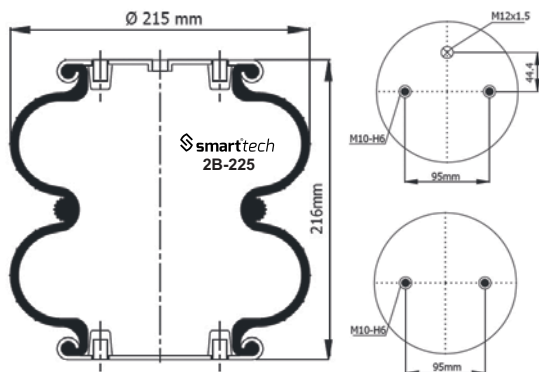

OEM REFERENCES

CROSS REFERENCES

AIRKRAFT : 2B-225 114004

st200045

Order No: 63221356

OEM REFERENCES

GRANNING : 15670
MERITOR : 2122 1356
TOUGHLINE : 15670
WEWELER : US 07394F

CROSS REFERENCES