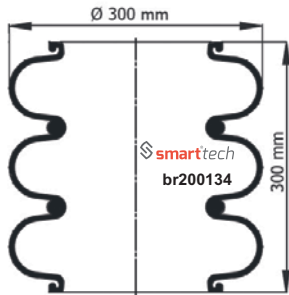

br200133

Order No: 46581034

OEM REFERENCES

CROSS REFERENCES

AIRKRAFT : 3B-300 115014

br200134

Order No: 46581260

OEM REFERENCES

CROSS REFERENCES

GRANNING : 15830

AIRKRAFT : 3B-300 HYD 116003
DUNLOP : 12x3 RE

br200135

Order No: 46582597

OEM REFERENCES

CROSS REFERENCES

BARTOLETTI : 91621322
IVECO : 240/36 42107595
VIBERTI : 128 118 103
ZORZI : 100 6506

AIRKRAFT : 3B-300 HYD 115005
DUNLOP : SP 2597 RE (12x3)