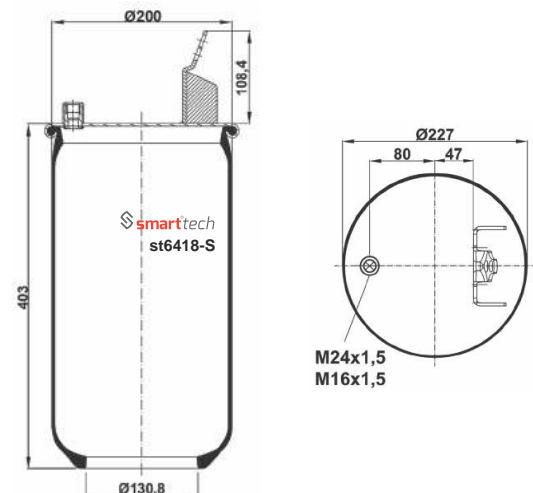

OEM REFERENCES

VOLVO : 1076418
VOLVO : 3171695
VOLVO : 20374511
VOLVO : 20456156
VOLVO : 20531987
VOLVO : 20582214

Order No: 85076418

st6418-S