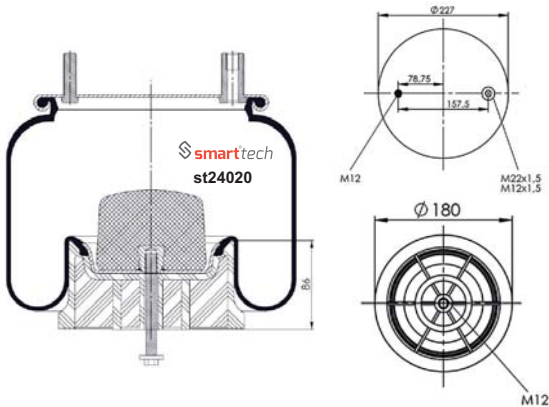

st128030

Order No: 48036808

OEM REFERENCES

CROSS REFERENCES

CF GOMMA : 1 T 280-30