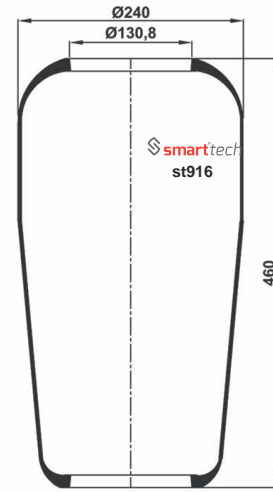

Bellows

CROSS REFERENCES	OEM REFERENCES
CONTITECH : 916 N1 GOODYEAR : 9015 PHOENIX : 1 F 21 C-5 DUNLOP FR : D12 S05 TAURUS : B 154	MAN : 81.43601.0095 MAN : 81.43601.0097 MAN : 81.43601.0100 MAN : 81.43601.0102 MAN : 81.43601.0105 MAN : 81.43601.0126

Order No: 66010094

st916