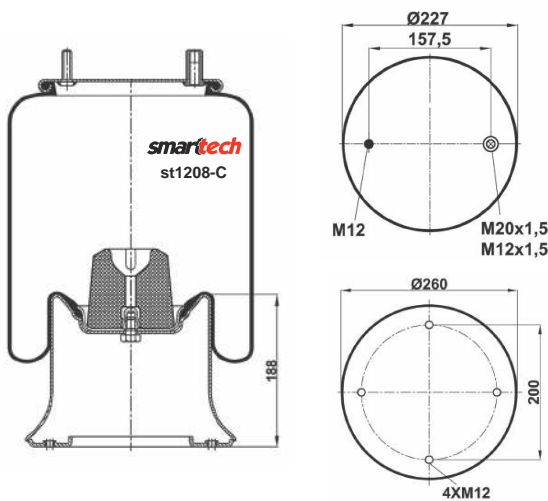

CROSS REFERENCES

GOODYEAR : 1R14-823
AIRTECH : 30283K
VIBRACOUSTIC : V1DK28F-3
PHOENIX : 1DK28F-3
PHOENIX : 1D28F-3

st1208-C

Order No: 35001783

OEM REFERENCES

FRUEHAUF : M001782
FRUEHAUF : UJA0894
FRUEHAUF : UJB0203

CROSS REFERENCES

PHOENIX : 1DK12B-6
DUNLOP FR : D12B15
CF GOMMA : 1T 323-40
TAURUS : KR 509-9091
AIRTECH : 391208 K 131682

st1209-C

Order No: 25050900