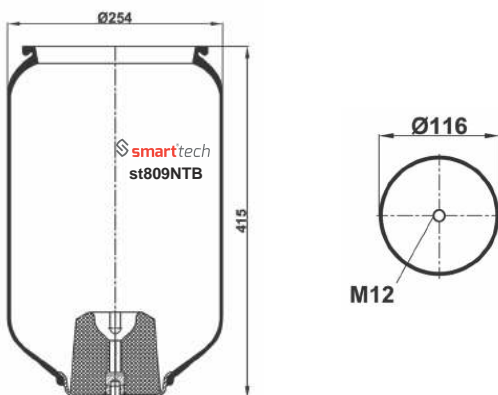

OEM REFERENCES

MAN : 81.43601.6002

CROSS REFERENCES

CONTITECH : 809 NTB
FIRESTONE : 1T15L-6 W01 M58 0687
GOODYEAR : 1 R 12-709
PHOENIX : 1 D 23 B-2
CF GOMMA : 1 T 320 SP 89753
TAURUS : UR 504-13