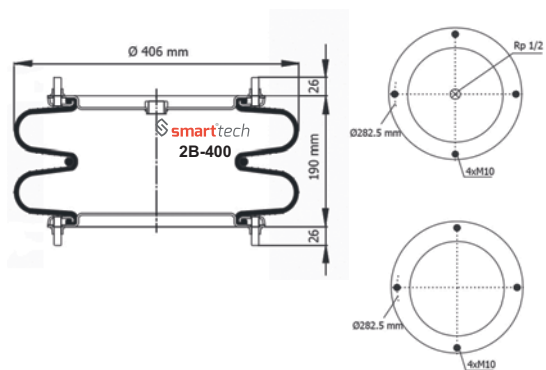

CROSS REFERENCES

AIRKRAFT : 2B-400 113408
DUNLOP : SP 1557 (PNP 304 150 113)