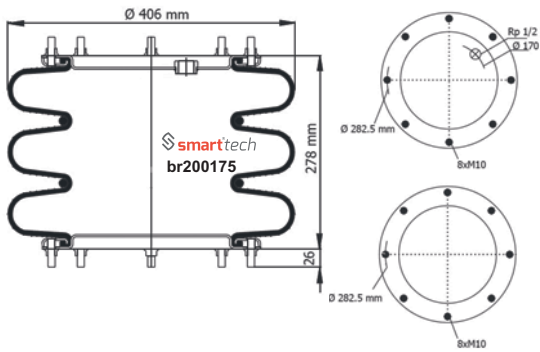

br200175

Order No: 48562156

OEM REFERENCES

CROSS REFERENCES

AIRKRAFT : 3B-400 HYD 115154
DUNLOP : SP 2156 (16x3 RE)

br200176

Order No: 46582126

OEM REFERENCES

CROSS REFERENCES