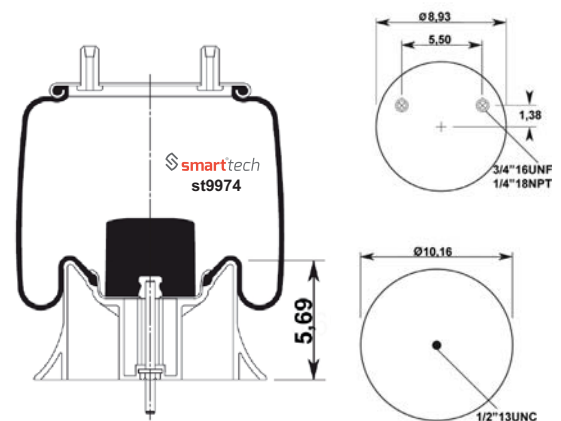

OEM REFERENCES

HOLLAND : 90557332

Order No: 73557332

st9974