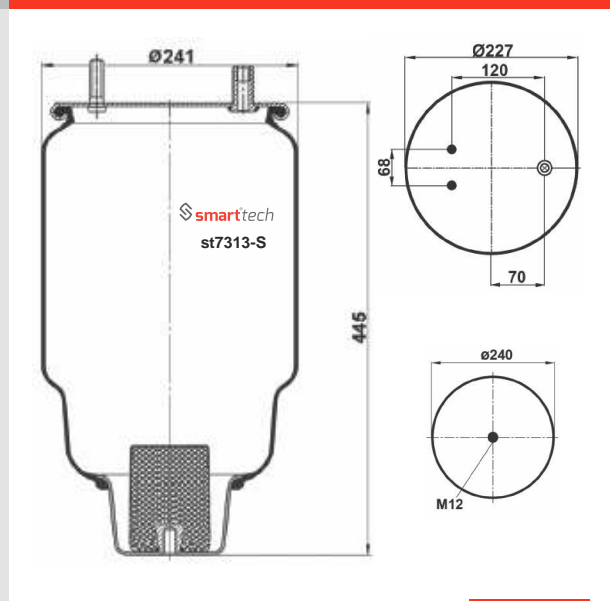

FIRESTONE : 1T15AA-6 W01M587313**SA

EUROCARGO : 120E
 IVECO : 9945 8555-7
 NEWAY : MO 557019
 NEWAY : MO 557020
 NEWAY : MO 557030
 NEWAY : MO 557031

● Bolt Or Stud ○ Threaded Hole ⊗ Combination ⊗ Stud Air Inlet