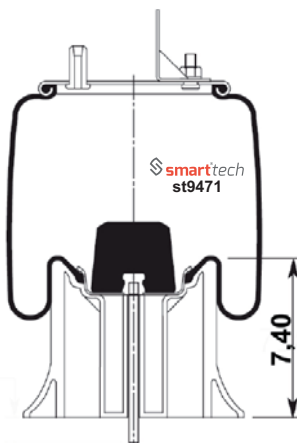

TRIANGLE : 6391 / 8502
 SAF HOLLAND : 90557146
 SAF HOLLAND : 90557177
 SAF HOLLAND : 90557182
 SAF HOLLAND : 90557212
 SAF HOLLAND : 90557214

Order No: 73557146

st9471

● Bolt Or Stud ○ Threaded Hole

⊗ Combination ⊗ Stud Air Inlet