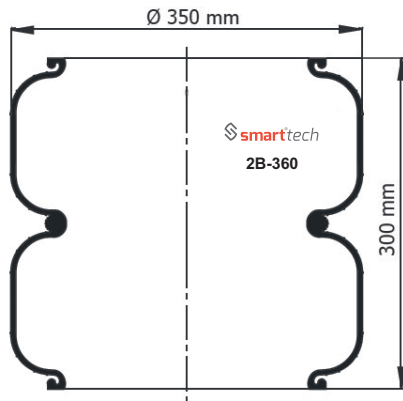

OEM REFERENCES

CROSS REFERENCES

AIRKRAFT : 2B-360 114451
PHOENIX : 2B 34R-b

si200099

Order No: 46582349