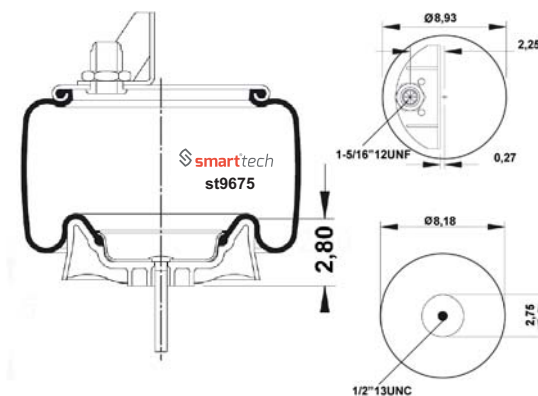

OEM REFERENCES

TRIANGLE : 8576
KENWORTH : K-303-28
WATSON & CHALIN : AS0169

Order No: 46530328

st9675

CROSS REFERENCES

FIRESTONE : 1T15M-7.5 / W01 358 9936
CONTITECH : 9 10-17.5 P 454
GOODYEAR : 1R12-499 / 566-24-3-038