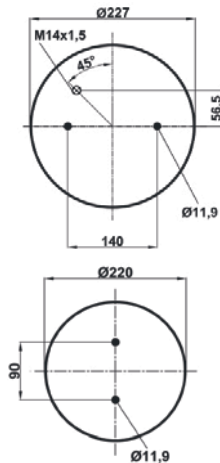

st40303

Order No: 72488263

OEM REFERENCES

SCANIA : 488263
SCANIA : 1440303
SCANIA : 1475106
SCANIA : 1521114

CROSS REFERENCES

AIRTECH : 331114 K 135202