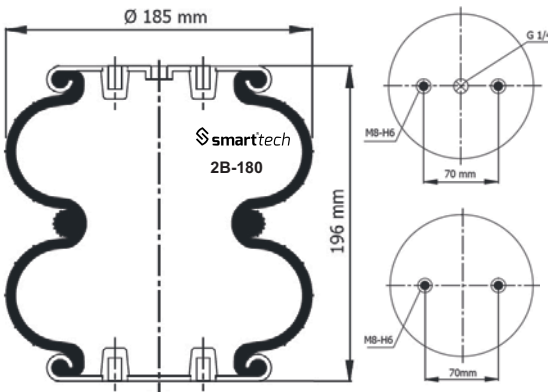

OEM REFERENCES

GIGANT : 196028

CROSS REFERENCES

FIRESTONE : W01 M58 6353
AIRKRAFT : 2B-180 113054

st200021

Order No: 46586142