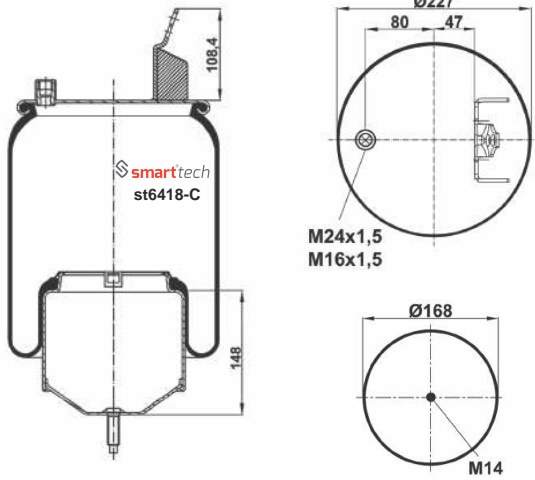

st6418-C

Order No: 85076418