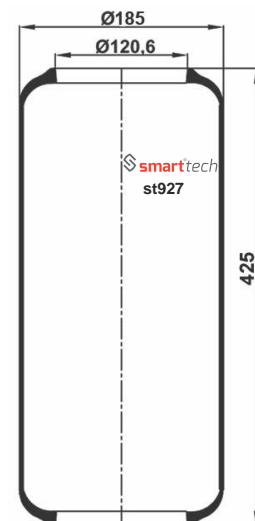

CROSS REFERENCES	OEM REFERENCES
CONTITECH : 927 N FIRESTONE : 1R1J 415 285 W01 095 0244 GOODYEAR : 8037 PHOENIX : 2E 18 B DUNLOP UK : PNP300080100 TAURUS : B 179	DENNIS : 611896/12 LEYLAND : AAU2542 VOLVO : 3 116 354

Order No: 85116354

st927