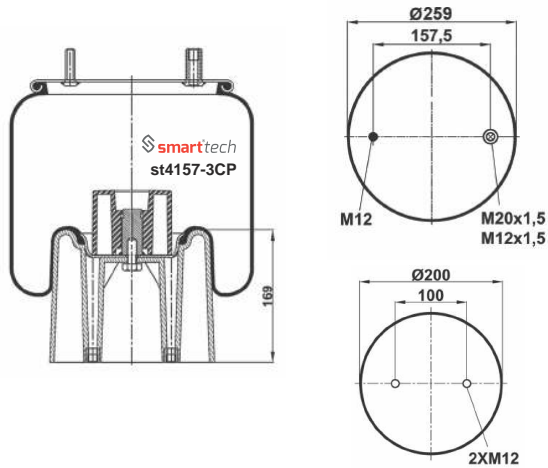

st4157-3CP

Order No: 35078583

OEM REFERENCES

FRUEHAUF : M 078580
NEWAY : 90557233
SMB : M 078580

CROSS REFERENCES

CONTITECH : 4157 N P03

st4157-4CP

Order No: 62281402