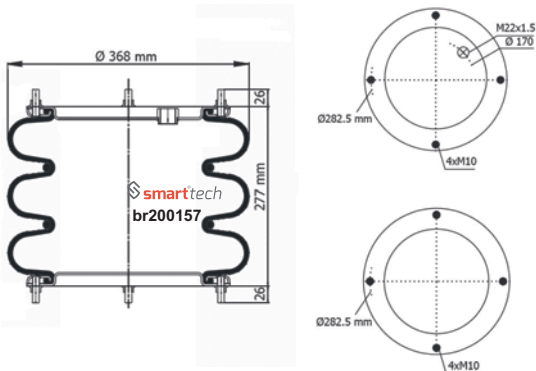

br200157

Order No: 46582547

OEM REFERENCES

DIEBOLT : 27 99 070
FRUEHAUF : VFA 2520-1
LOHR : A 060 30 605

CROSS REFERENCES

AIRKRAFT : 3B-370 115104
DUNLOP : 14 1/2 x 3 SP 2547

br200158

Order No: 46582169