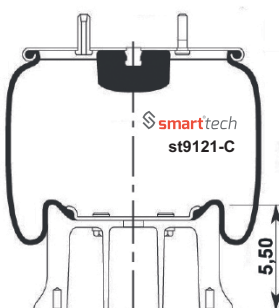

st9121-C

Order No: 35554079

OEM REFERENCES

NEWAY	: 90557 019
NEWAY	: 90557 078
NEWAY	: 90557 083
NEWAY	: 90557 052
NEWAY	: AR-85A
NEWAY	: AR-80 (6.75)
NEWAY	: AR-70 (ALL)
REYCO GRANNING	: 12882-02
RIDEWELL	: 1003589121C
R & S Truck & Body	: 1090023
SAUER	: P50-733
WESTAR PART	: 87-79121
EUCLID PART	: E-FS9121
AUTOMANN PART	: 1D28G-9121
TRIANGLE	: 8317 6365
WATSON & CHALIN	: AS-0013

CROSS REFERENCES

FIRESTONE	: 1T19L-7 W01 358 9121
CONTITECH	: 4810 N P03
GOODYEAR	: 1R13-039 566-26-3-051
GOODYEAR	: 1R13-043
GOODYEAR	: 1R13-049 566-26-3-051
TAURUS	: KR 621-9121
AIRTECH	: 134942