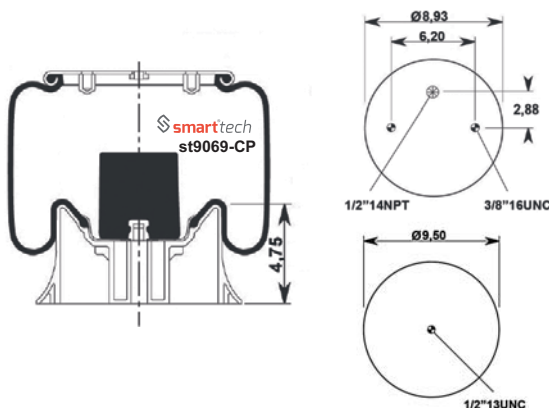

OEM REFERENCES

DAYTON : 352-9069
FODEN : 1300248000
NAVISTAR : 554764C1
PETERBILT : 03-7112
PETERBILT : 03-02456
PETERBILT : 03-04759
PETERBILT : 03-01649
PETERBILT : 03-06746
PETERBILT : 03-10042
PETERBILT : 03-02038
PETERBILT : 03-07112
WESTAR PART : 87-79069
EUCLID PART : E-FS9069
AUTOMANN PART : 1DK231-9069
TRIANGLE : 8312 6362

CROSS REFERENCES

FIRESTONE : 1T15M-4 W01 358 9069
CONTITECH : 4154 N P01
CONTITECH : 4154 N P05
GOODYEAR : 1R12-069 566-24-3-038
TAURUS : KR504-9069
AIRTECH : 134482