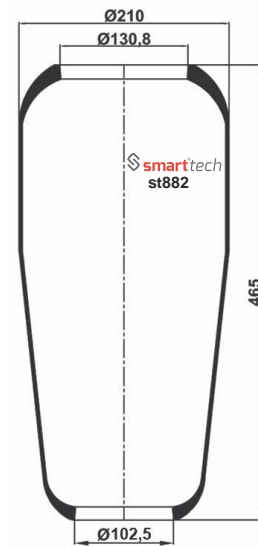

CROSS REFERENCES	OEM REFERENCES
CONTITECH : 882 N1 FIRESTONE : 1R4R 465 260 W01 095 0435 PHOENIX : 1F 16-1 CF GOMMA : 1SC250-28 97042 TAURUS : B 155	MAN : 81.43601.0065 MAN : 81.43601.0067 MAN : 81.43601.0070 MAN : 81.43601.0092 MAN : 81.43601.0099 MAN : 81.43601.0103 MAN : 81.43601.0121 MAN : 81.43601.0132 MERCEDES BENZ : A 699 328 01 01 MERCEDES BENZ : A 658 328 01 01

Order No: 66010067

st882