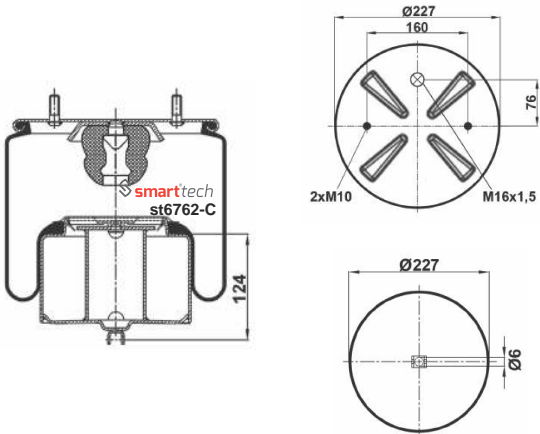

OEM REFERENCES

VOLVO : 20479802
VOLVO : 20452138
VOLVO : 20554762

CROSS REFERENCES

CONTITECH : 54762 M
AIRTECH : 36762 K

st6770-C

Order No: 85554770