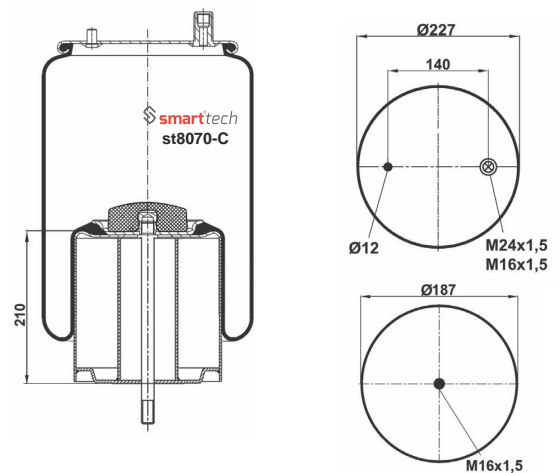

OEM REFERENCES

Order No: 74488070

st8070-C