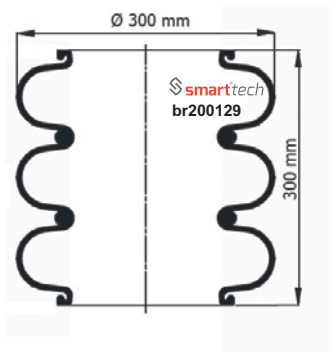

OEM REFERENCES

GRANNING : 15818

CROSS REFERENCES

AIRKRAFT : 3B-300 116001
DUNLOP : SP 159(VSM 10132) (10x3)