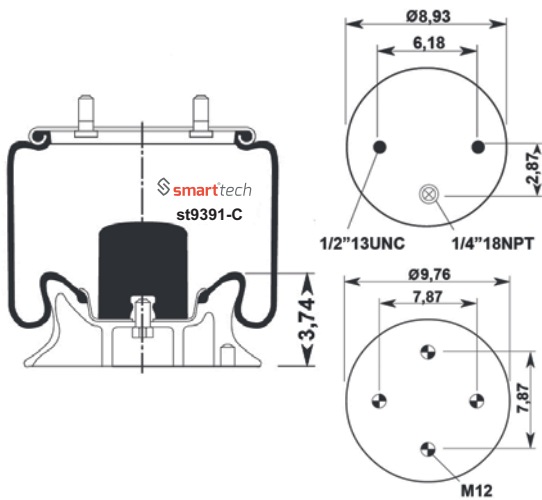

OEM REFERENCES

HENDRICKSON : 50899-1 & 2
 MACK : 57QL414M
 TRIANGLE : 8451 6391

Order No: 46508992

st9375-CP

FOR AMERICAN VEHICLES

st9391-C

Order No: 63223269

OEM REFERENCES