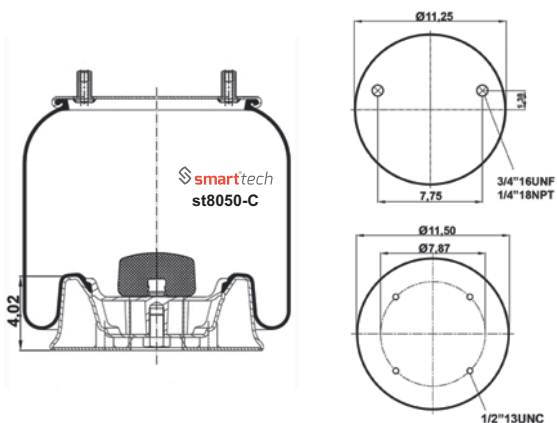

OEM REFERENCES

DAYTON : 352-8050
HENDRICKSON : S4771
HENDRICKSON : B-4771
LOADGUARD : C2052
WESTAR PART : 87-78050
EUCLID PARTE : FS8050
AUTOMANN PART : 1D28K-8050
NAVISTAR : 1685174C1

CROSS REFERENCES

FIRESTONE : W01 358 8050
CONTITECH : 1110.5C-16A320
GOODYEAR : 1R14-039
VIBROCOUSTIC : V1DK28A-8050