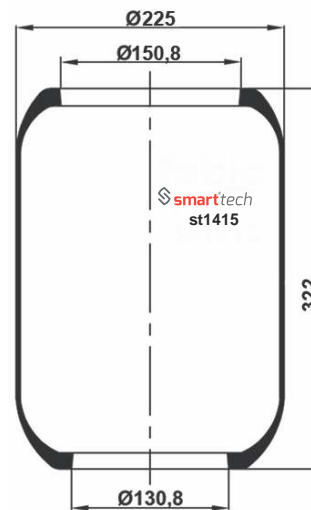

CROSS REFERENCES   OEM REFERENCES   Order No: 85075290   st1421

CONTITECH : 1421 N
FIRESTONE : 1R2A 490 305 W01 095 0472

VOLVO : 1 075 290