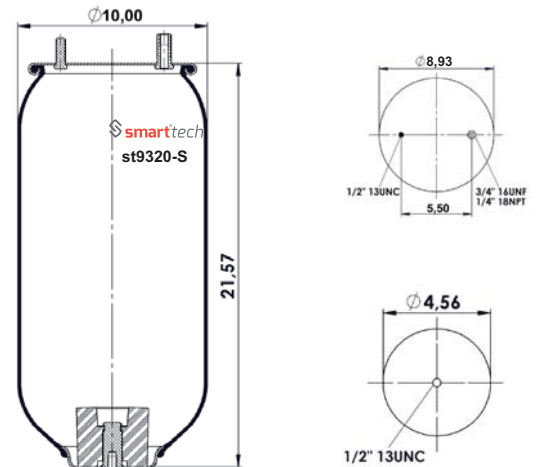

OEM REFERENCES

Order No: 35557097

st9320-S