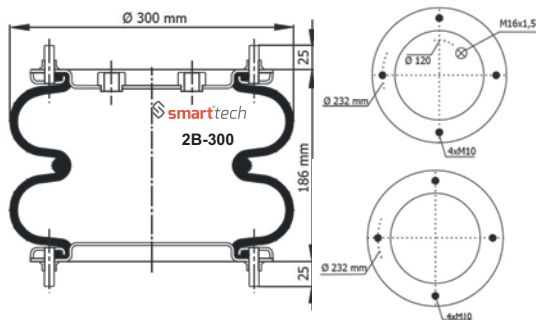

OEM REFERENCES

BENALU : M 063 796
GRANNING : 15814
GT-FRUEHAUF : U.JB 09 85/A
KAISER : A 060 30 615
LOHR : A 063 0601
TROUILLET : HB 10350

CROSS REFERENCES

AIRKRAFT : 2B-300 113301
DUNLOP : SP 2665 (12x2)