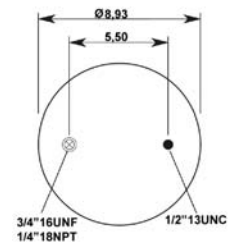

OEM REFERENCES

TRIANGLE : 6361 / 8488
SAF HOLLAND : 90557160
SAF HOLLAND : 90557210
SAF HOLLAND : 90557225
WATSON & CHALIN : AS0054

Order No: 7355716

st9366