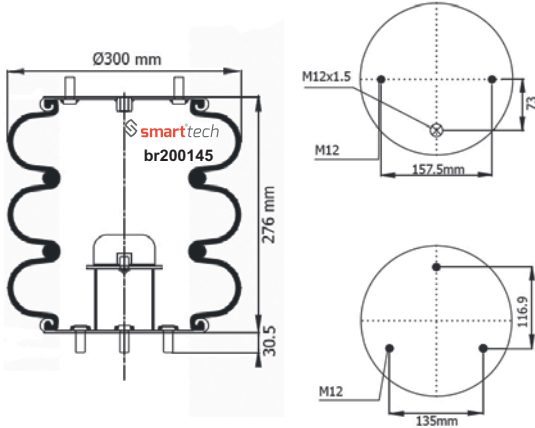

br200145

Order No: 46580275

OEM REFERENCES

GRANNING : 17017
SAF : 3.228.1002.01

CROSS REFERENCES

AIRKRAFT : 3B-310 HYD 115008
GART : T271/S (271.3.296)

br200146

Order No: 46582352