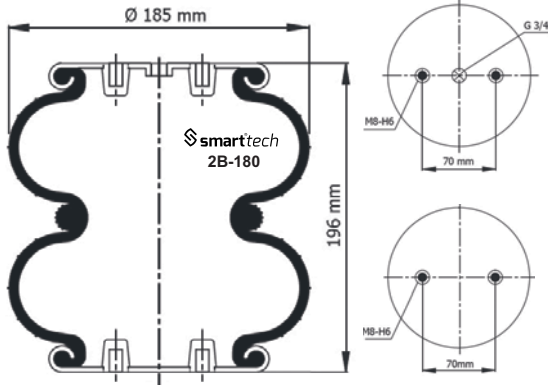

GIGANT : 196028

st200019

Order No: 46587540

OEM REFERENCES

GIGANT : 196028
 GIRANNING : 16036
 HENDRICKSON : NA 1821

CROSS REFERENCES

FIRESTONE : W01 M58 6378
 GOODYEAR : 2B7-540
 DUNLOP : SO 8211
 PRELLI : T26 84181
 TAURUS : KF 218
 AIRKRAFT : 2B-180 113053