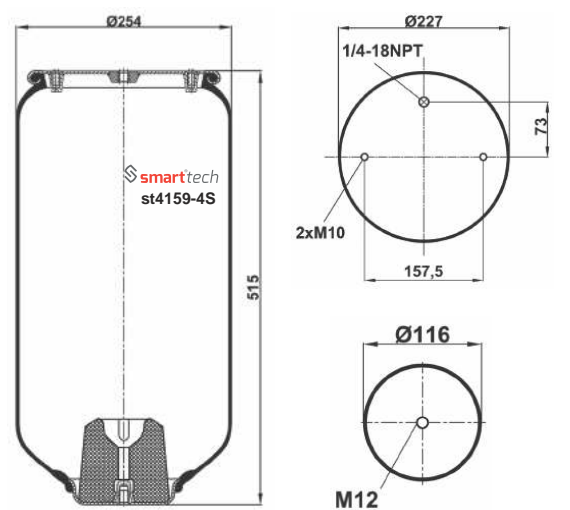

SCHMITZ-ANHANGER : 750999
 WEWELER : Us06285

CROSS REFERENCES OEM REFERENCES Order No: 99415937 st4159-3S

AIRTECH : 34159-03 P 121422

CROSS REFERENCES OEM REFERENCES Order No: 99415947 st4159-4S

AIRTECH : 34159-04 P 121682