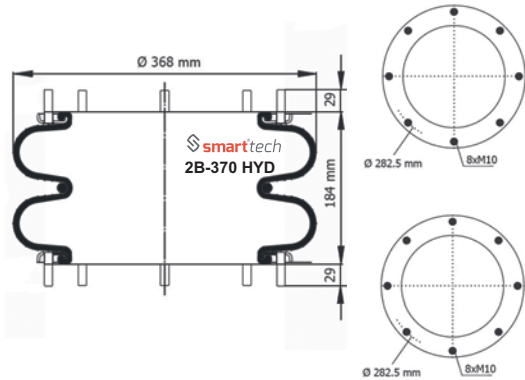

st200109

Order No: 46581045

OEM REFERENCES

CROSS REFERENCES

AIRKRAFT : 2B-370 HYD 113352
DUNLOP : 14x2 RE

st200110

Order No: 46581046