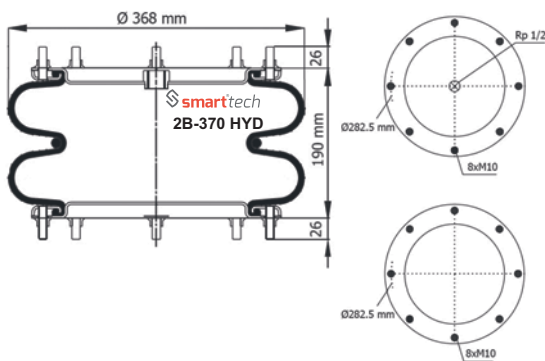

st200110

Order No: 46581046

OEM REFERENCES

CROSS REFERENCES

GRANNING : 15822

AIRKRAFT : 2B-370 HYD 113356
DUNLOP : 14x2 RE

st200111

Order No: 46581047