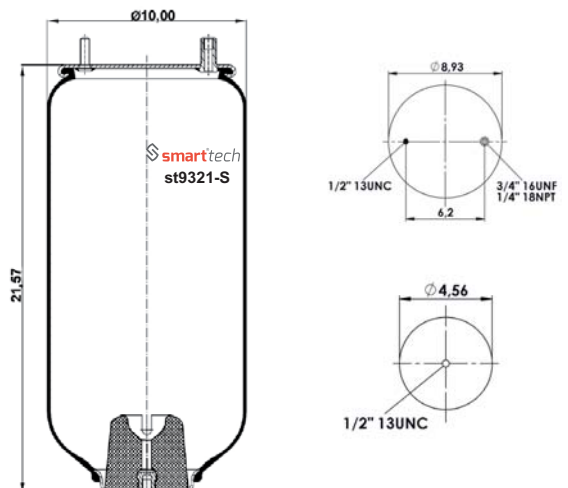

OEM REFERENCES

HENDRICKSON : NS501304

Order No: 46501303

st9321-S