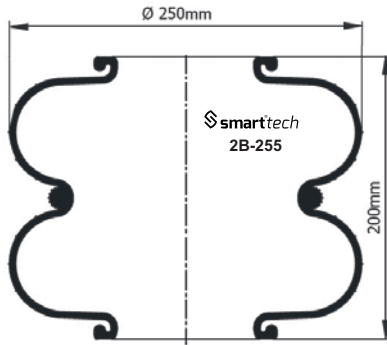

st2DC-220

Order No: 46580175

OEM REFERENCES

GRANNING : 15808
RVI BUS : VSM 10176

CROSS REFERENCES

AIRKRAFT : 2B-255 114100
FIRESTONE : W01 095 0175
DUNLOP : SP920 (VSM 10176) (10x2)

st200056

Order No: 46581538