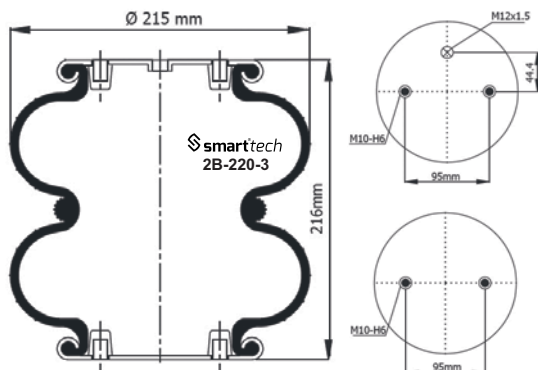

Order No: 99022220

OEM REFERENCES

CROSS REFERENCES

AIRKRAFT : 2B-220 113475
FIRESTONE : 20 T3 095 0353

st200039

Order No: 73054192

OEM REFERENCES

CROSS REFERENCES