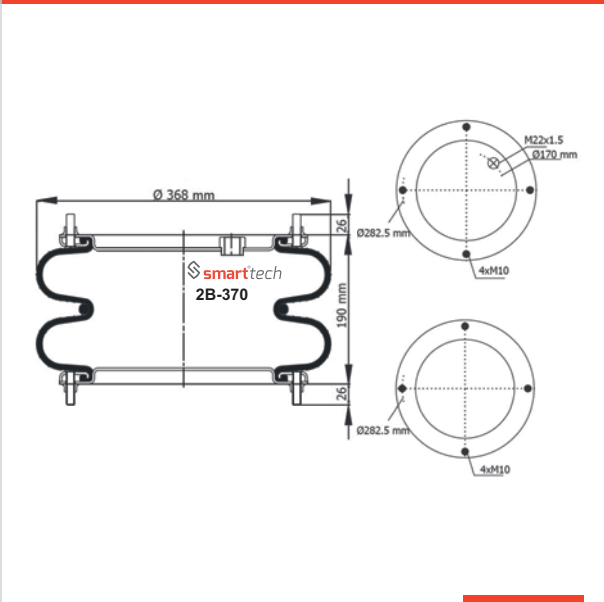

AIRKRAFT : 2B-370 113353
 DUNLOP : 14x2

SAMRO : 250-0012

CROSS REFERENCES **OEM REFERENCES** **Order No: 46581988** **st200102**

AIRKRAFT : 2B-370 113354
 DUNLOP : SP 1988 (14x2) PNP 304 140 137

GRANNING : 15822