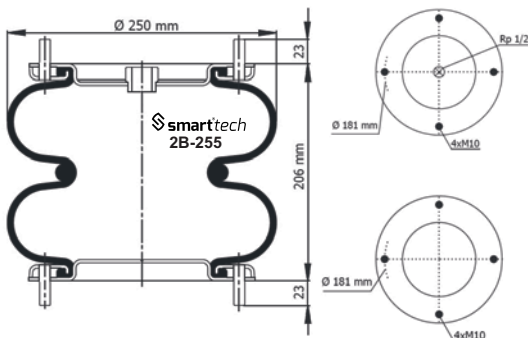

OEM REFERENCES

GRANNING : 15807
SAMRO : H 250-0021

CROSS REFERENCES

AIRKRAFT : 2B-255 113100
DUNLOP : SP1538 (10X2)

st200057

Order No: 46581539

OEM REFERENCES

GRANNING : 15853