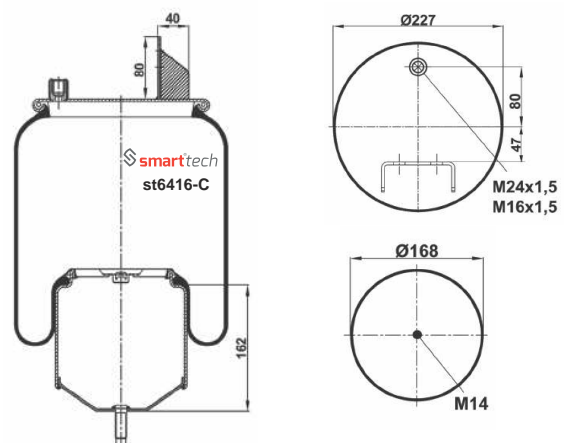

VOLVO : 1 076 416
VOLVO : 20 374 510
VOLVO : 20 456 152
VOLVO : 20 531 985
VOLVO : 20 582 215
VOLVO : 3 171 693

Order No: 85076416

st6416-C

● Bolt Or Stud ○ Threaded Hole

⊗ Combination ⊗ Stud Air Inlet

Original part numbers are only for informative purpose.