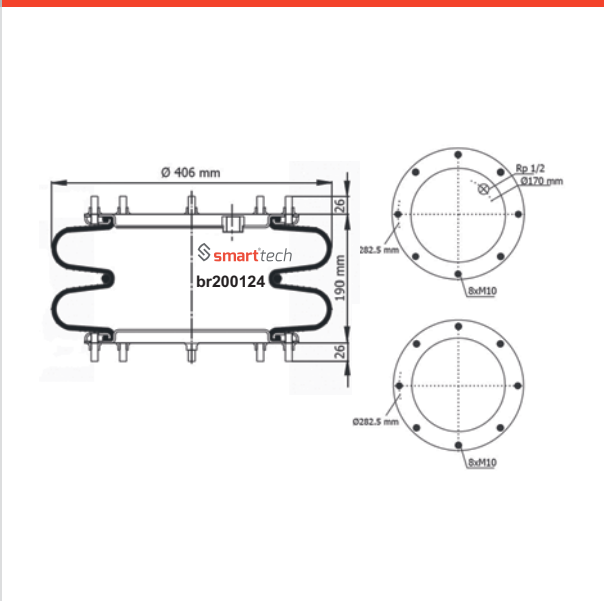

Convolute

CROSS REFERENCES   **OEM REFERENCES**   **Order No: 46582351**   **br200124**

AIRKRAFT : 2B-400 HYD 113407
DUNLOP : 16x2 RE

GRANNING : 17015