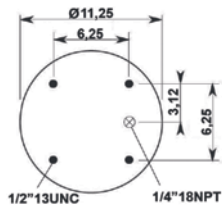

st9158-CP

Order No: 46212514

OEM REFERENCES

CROSS REFERENCES

HENDRICKSON CANADA : B-12514-004
HENDRICKSON CANADA : B-12514-011
HENDRICKSON : S-2063
NEWAY : 905-57-005
NEWAY : 905-57-069
NEWAY : 900-44-197
RIDEWELL : 1003589158C
TRIANGLE : 8318 6366

FIRESTONE : 1T19L-11 W01 358 9158
CONTITECH : 4811 N P04
GOODYEAR : 1R14-030 566-28-3-020
GOODYEAR : 1R14-031 566-28-3-020
GOODYEAR : 1R14-054