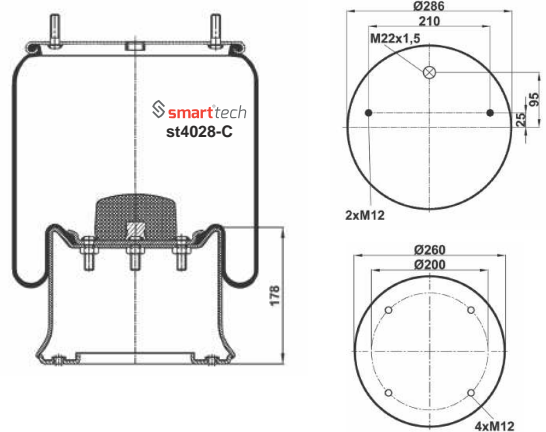

OEM REFERENCES

DISCOS / MERCEDES : A 946 328 15 01
SCHMITZ : 015 323
WEWELER : US 04028F

CROSS REFERENCES

CONTITECH : 4028 N P02
FIRESTONE : 1T19L-12 W01 968 8106
GOODYEAR : 1R14-782
PHOENIX : 1D 28 F-1

st4028-2C

Order No: 75015325