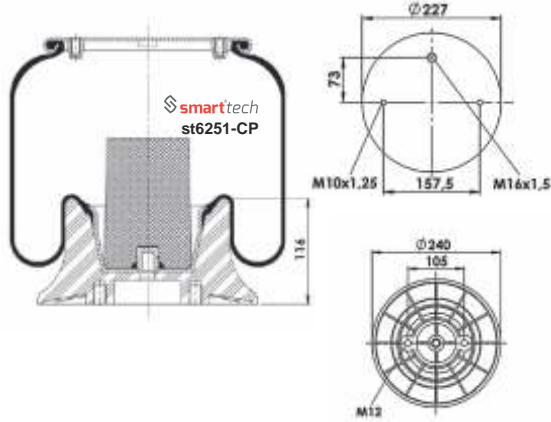

st6251-CP

Order No: 72314909

OEM REFERENCES

GRANNING : 15619**CPL
SCANIA/SCANIA BUSSAR : 1314903**CPL
SCANIA/SCANIA BUSSAR : 1402423**CPL

CROSS REFERENCES

FIRESTONE : W01 M58 6251**CPL

st6269-CP

Order No: 62270702