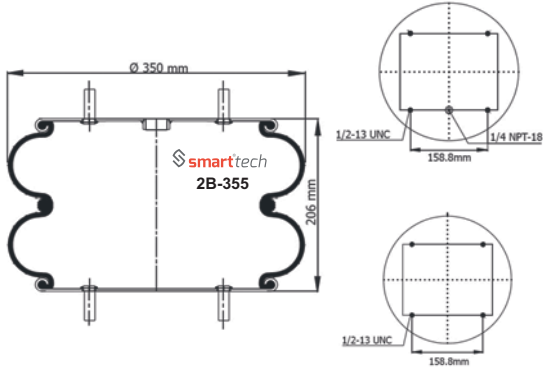

st200091

Order No: 33557001

OEM REFERENCES

DAF : 90557001
GRANNING : 15647
NEWAY : M05 57 003

CROSS REFERENCES

AIRKRAFT : 2B-355 113454
FIRESTONE : W01 358 7135
GOODYEAR : 2 B 14-360

st200092

Order No: 33307059