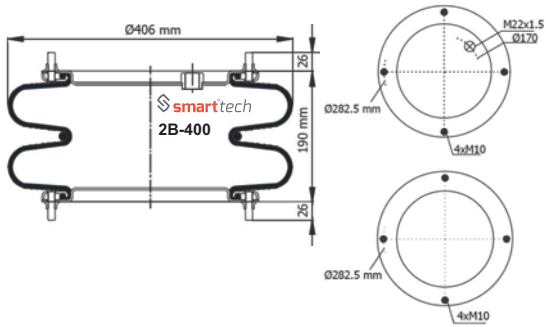

Order No: 46582340

st200114

st200115

Order No: 46582341

OEM REFERENCES

GRANNING : 15830

CROSS REFERENCES

AIRKRAFT : 2B-400 113404
DUNLOP : 16x2