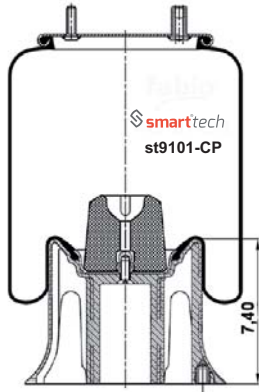

st9101-CP

Order No: 46238422

OEM REFERENCES

E.R.F	: 139275-4
VIBRACOUSTIC	: V 1 DK 23 L-9101
TAURUS	: KR509-9101
HENDRICKSON	: B3842
NEWAY	: 90557 008
NEWAY	: 90557 009
NEWAY	: 90557 082
REYCO	: 12883-01
RIDEWELL	: 1003589101C
TRIANGLE	: 8315 6364
WESTAR PART	: 87-79101
EUCLID PART	: E-FS9101
AUTOMANN PART	: 1DK23L-9101
WATSON&CHALIN	: AS-0040

CROSS REFERENCES

CONTITECH	: 4159NP12
FIRESTONE	: 1T15M-9
FIRESTONE	: W013589101
GOODYEAR	: R12-717**CPL
PHOENIX	: 1DK21B-2
DUNLOP UK	: PNP307520000
TAURUS	: KR509-9101