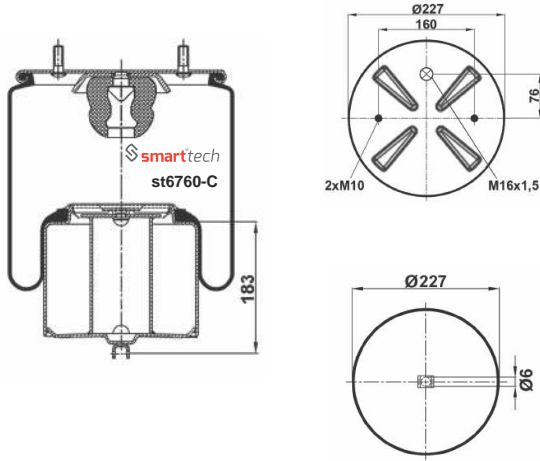

st6760-C

Order No: 85554760

OEM REFERENCES

VOLVO : 20554760
VOLVO : 20452136

CROSS REFERENCES

CONTITECH : 2136 M
AIRTECH : 36760 K

st6762-C

Order No: 85479802