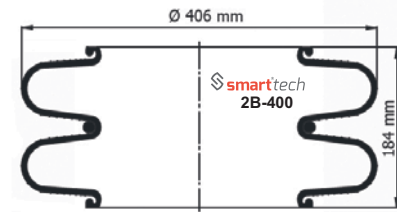

CROSS REFERENCES	OEM REFERENCES
AIRKRAFT : 2B-400 114400 DUNLOP : SP 1998	GRANNING : 15831 SAMRO : 2500013

Order No: 46581998

st200113