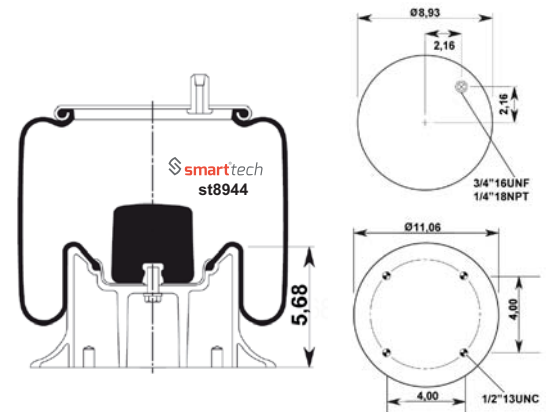

Order No: 46720217

st8944

CROSS REFERENCES

FIRESTONE : 1T15M-6 / W01 681 9084
FIRESTONE : 1T15M-6 / W01 358 9084

OEM REFERENCES

TUTHILL TECHNOLOGY : 2692
KWIK LOK/TODCO : CP-3281
TRIANGLE : 6363 / 8310

Order No: 46638310