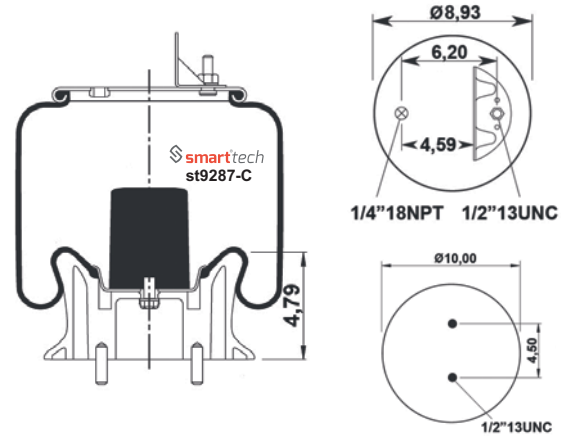

For American Vehicles

CROSS REFERENCES

FIRESTONE : 1T15MT-8 W01 358 9287
CONTITECH : 9 10-18.5 P 406
GOODYEAR : 1R12-424 566-24-3-097
GOODYEAR : 1S12-027 566-24-1-012

OEM REFERENCES

HENDRICKSON : 50405
HENDRICKSON : 50405-1
HENDRICKSON : 50405-2
HENDRICKSON : 50898-2
HENDRICKSON : HA-360/400/460
TRIANGLE : 8406 6391

Order No: 46508982

st9287-C