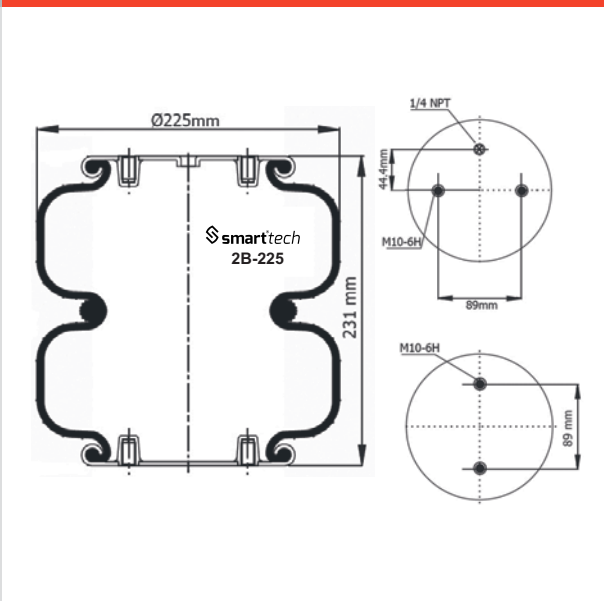

CROSS REFERENCES   **OEM REFERENCES**   **Order No: 72387284**   **st200046**

AIRKRAFT : 2B-225 113011	GRANNING : 15710
FIRESTONE : W01 S05 7182	SAF : 1319761
	SCANIA : 1387283