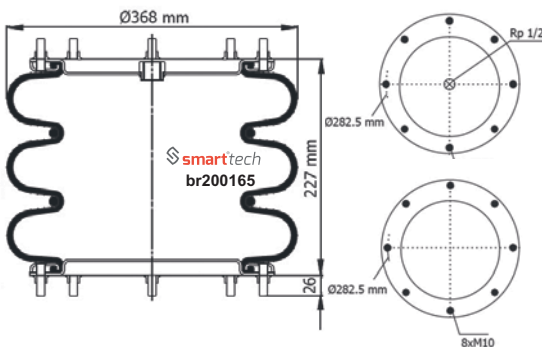

OEM REFERENCES

CROSS REFERENCES

GRANNING : 15827

AIRKRAFT : 3B-370 HYD 115106
DUNLOP : SP 2008 RE