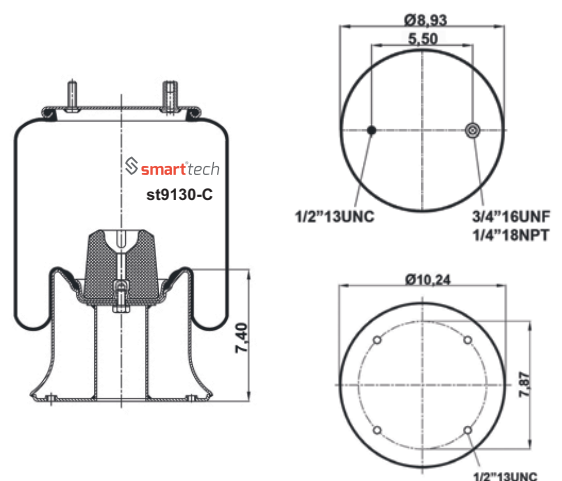

OEM REFERENCES

HENDRICKSON : NA 1817
WESTAR PART : 87-79130
EUCLID PART : E-FS9130
AUTOMANN PART : 1DK23L-9130
TRIANGLE : 8321 6364

Order No: 46213161

st9130-C