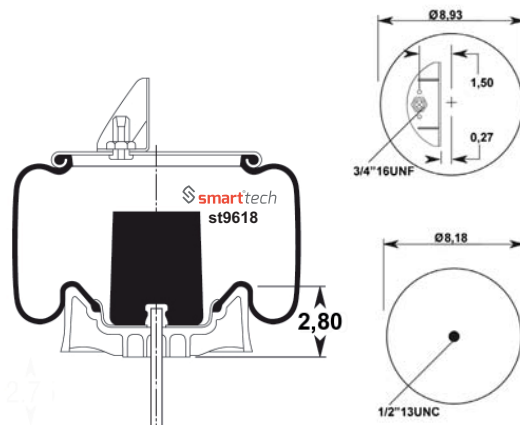

OEM REFERENCES

KENWORTH : K-303-19

CROSS REFERENCES

FIRESTONE : 1T15LA-0 / W01 358 9618
CONTITECH : 9 9-10 P 862
GOODYEAR : 1R11-220 / 566-22-3-021