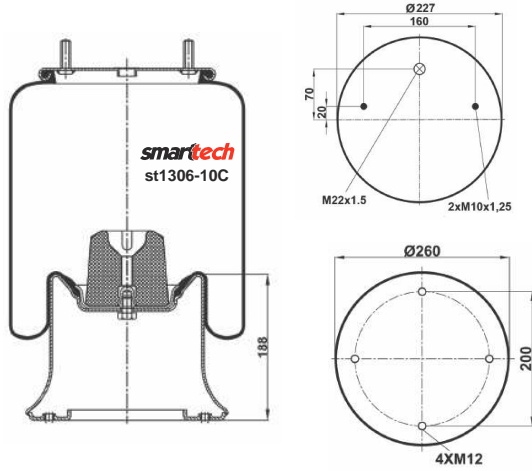

st1306-10C

Order No: 25006559

OEM REFERENCES

VIBERTI : 128147109

CROSS REFERENCES

PHOENIX : 1 D 23 E-2
DUNLOP FR : D13B06/10

st1314-C

Order No: 73000603