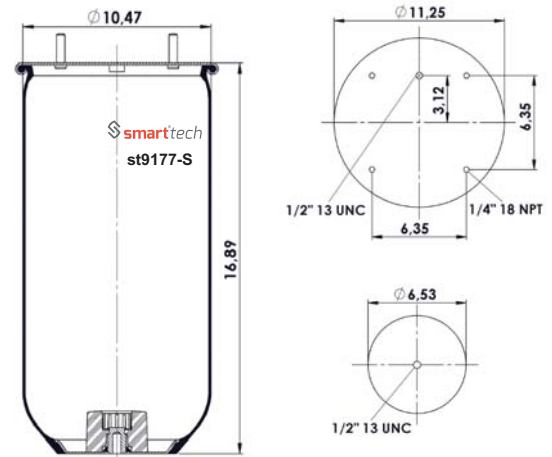

OEM REFERENCES

R&S TRUCK&BODY : 1090216
HENDRICKSON TRAILER : S-2065
NEWAY : 905-57-003
RIDEWELL : 1003589177C
TRIANGLE : 8316 6365

Order No: 46720649

st9177-S