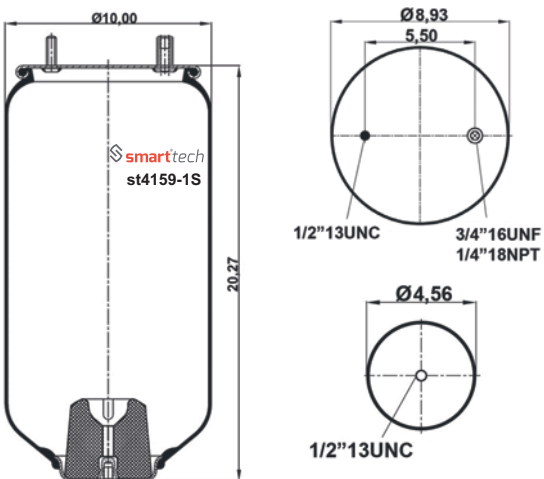

st4159-1S

Order No: 46023842

OEM REFERENCES

HENDRICKSON : B3842
NEWAY : 90557009
TRANSPART : 531233

CROSS REFERENCES

CONTITECH : 4159 N P01
GOODYEAR : 1R12-113

st8050-S

Order No: 46125013