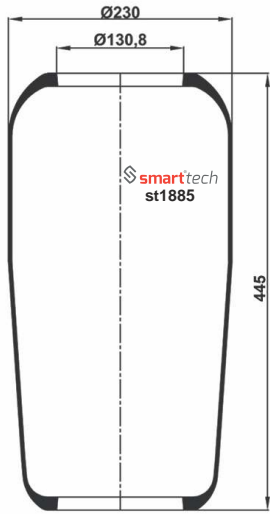

st1885 Order No: 66010104