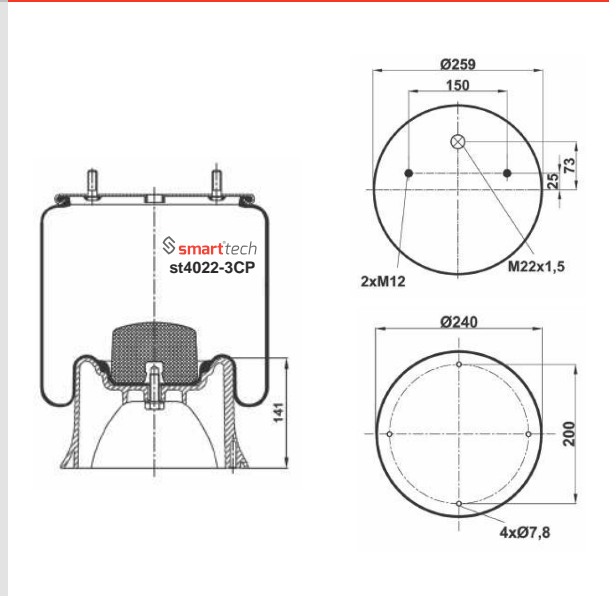

CROSS REFERENCES   OEM REFERENCES   Order No: 73002902   st4022-3CP

CONTITECH : 4022 N P03
FIRESTONE : 1T17BS-6 W01 M58 6367
GOODYEAR : 1R11-714
PHOENIX : 1DK 22 E-9**CPL
DUNLOP FR : D12B14
CF GOMMA : 1T 300-37 204677
TAURUS : KR 725-28**CPL

S.A.F : 3.229.0029.00
S.A.F : 3.229.2129.00
S.A.F : 3.229.2229.00
S.A.F : 3.229.2429.00