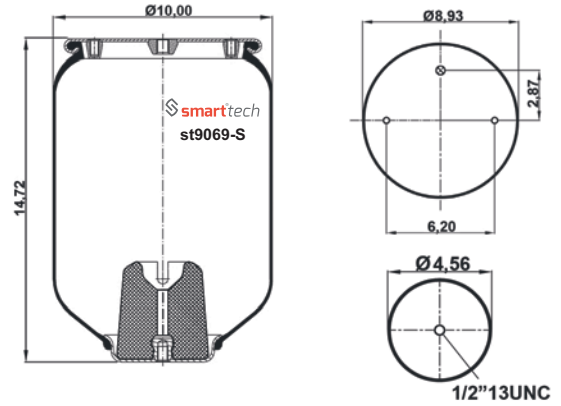

For American Vehicles

Special for trucks and busses

www.smarttech.com.tr

CROSS REFERENCES

FIRESTONE : 1T15M-4 W01 358 9069**SA
GOODYEAR : 1R12-069**SA
TAURUS : KR 504-9069
AIRTECH : 39069 P 122342

OEM REFERENCES

DAYTON : 352-9069
FODEN : 1300248000
INTERNATIONAL/NAVISTAR : 554764C1
PETERBILT : 03-01649
PETERBILT : 03-02038
PETERBILT : 03-02456
PETERBILT : 03-04759
PETERBILT : 03-07112
PETERBILT : 03-10042

Order No: 46302455

st9069-S

CROSS REFERENCES

FIRESTONE : W01 358 9104**SA

OEM REFERENCES

Order No: 72255283

st9104-S

CROSS REFERENCES

FIRESTONE : 1T19L-7 W01 358 9121**SA
GOODYEAR : 1R13-039**SA
TAURUS : KR 621-9121**SA

OEM REFERENCES

NEWAY : 90554 078
NEWAY : 90557 019
NEWAY : 90557 052
NEWAY : 90557 078
NEWAY : 90557 083

Order No: 35554078

st9121-S