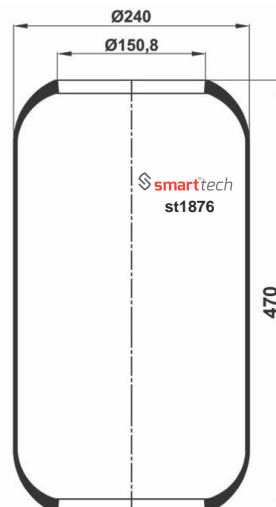

Bellows

CROSS REFERENCES   OEM REFERENCES   Order No: 48166132   st1788

CONTITECH : 1788 N

IVECO : 93166132

CROSS REFERENCES   OEM REFERENCES   Order No: 48166129   st1819

CONTITECH : 1819 N

IVECO : 93166129

CROSS REFERENCES   OEM REFERENCES   Order No: 74294156   st1876

CONTITECH : 1876 N

RENAULT : 5.010.294.156