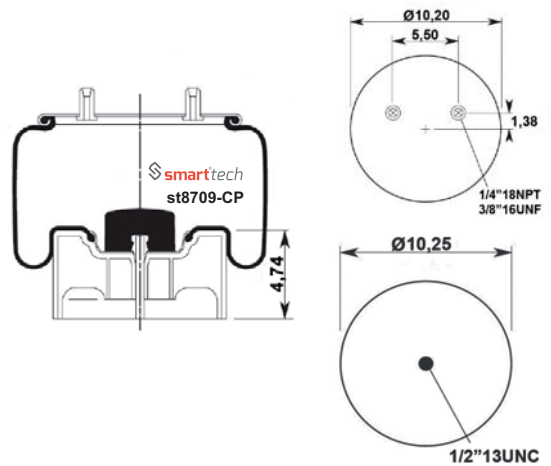

OEM REFERENCES

HENDRICKSON : S21800
HENDRICKSON : S20900

Order No: 46721800

st8709-CP