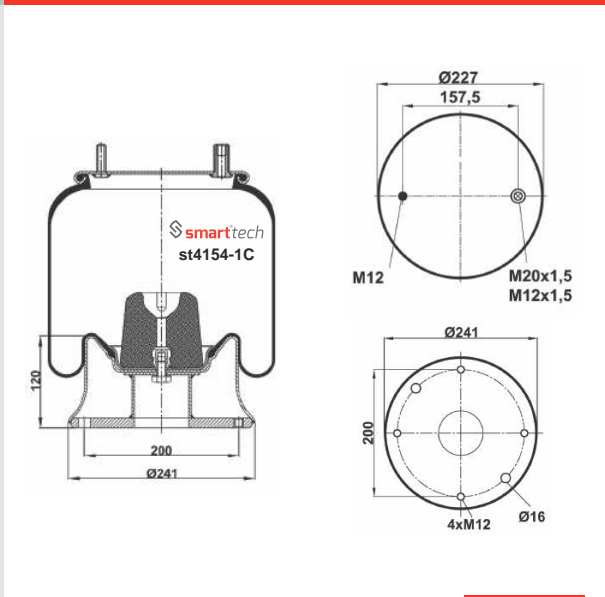

VIBRACOUSTIC : V1G12b-7

OTOKAR : M2010MAGIRUSARKA

CROSS REFERENCES OEM REFERENCES Order No: 74239254 st4154-1C

CONTITECH : 4154 N P01**CA
 AIRTECH : 34154-01 K 132022

- Bolt Or Stud
- Threaded Hole
- ⊗ Combination
- ⊗ Stud Air Inlet