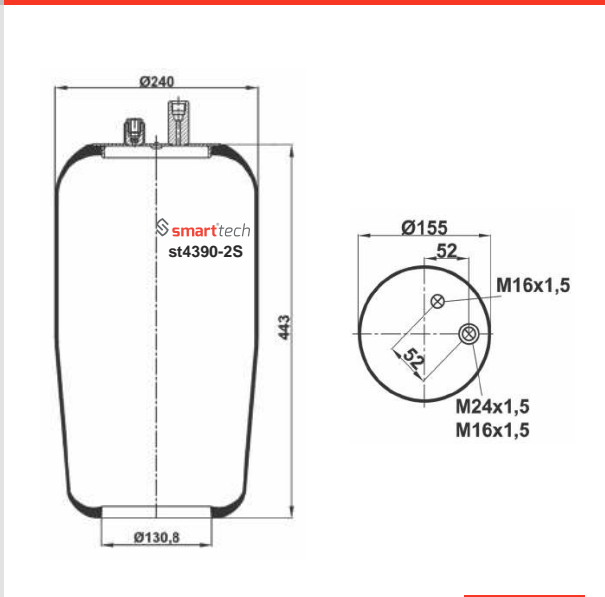

● Bolt Or Stud   ○ Threaded Hole   ⊗ Combination   ⊗ Stud Air Inlet

Original part numbers are only for informative purpose.