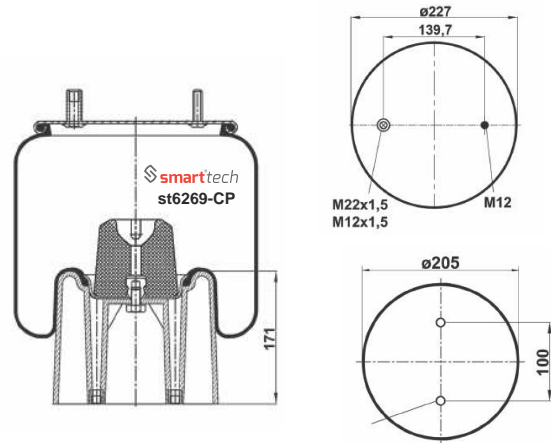

OEM REFERENCES

HENDRICKSON : HS 505552
MERCEDES BENZ : A 942 327 07 01

CROSS REFERENCES

FIRESTONE : 1T15M-6 W01 M58 6269

st6305-C

Order No: 85573305