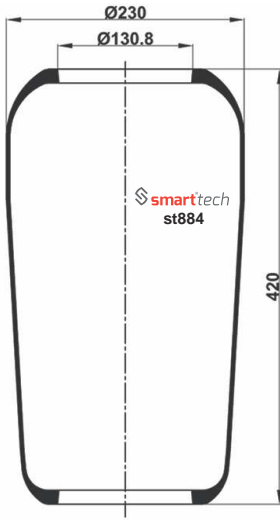

st884 Order No: 66010066