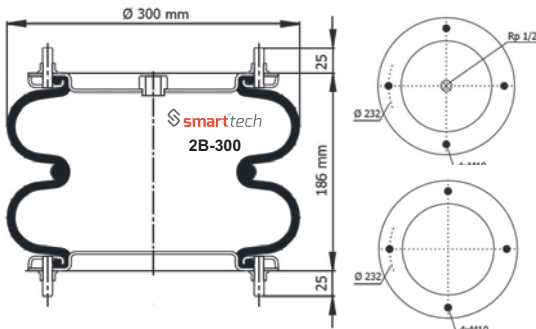

CROSS REFERENCES

AIRKRAFT : 2B-300 114300
 DUNLOP : SP 256 NB (VSM 10178) (12x2)

st200062

Order No: 42881202

OEM REFERENCES

GIGANT : 881202
 GRANNING : 15813
 WEWELER : USN 5100 11KD

CROSS REFERENCES

AIRKRAFT : 2B-300 113300
 DUNLOP : SP 1541 NB