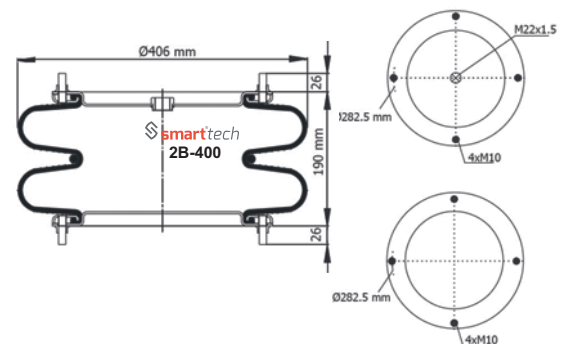

Order No: 46582340

st200114

st200115

Order No: 46582341

OEM REFERENCES

GRANNING : 15830

CROSS REFERENCES

AIRKRAFT : 2B-400 113404
DUNLOP : 16x2