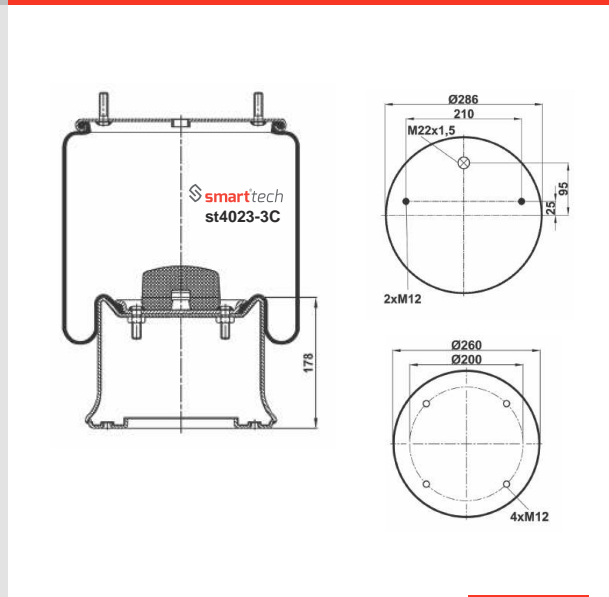

CROSS REFERENCES   OEM REFERENCES   Order No: 73003101   st4023-3C

CONTITECH : 4023 N P03
FIRESTONE : 1T19F-11 W01 M58 6348
GOODYEAR : 1 R 14-729
PHOENIX : 1D 28 B-10
DUNLOP FR : D13B26
CF GOMMA : 1 T 19 E-2 204676
TAURUS : KR 622-18

S.A.F : 3.229.0031.00
S.A.F : 3.229.2131.00
S.A.F : 3.229.2231.00
S.A.F : 3.229.2431.00