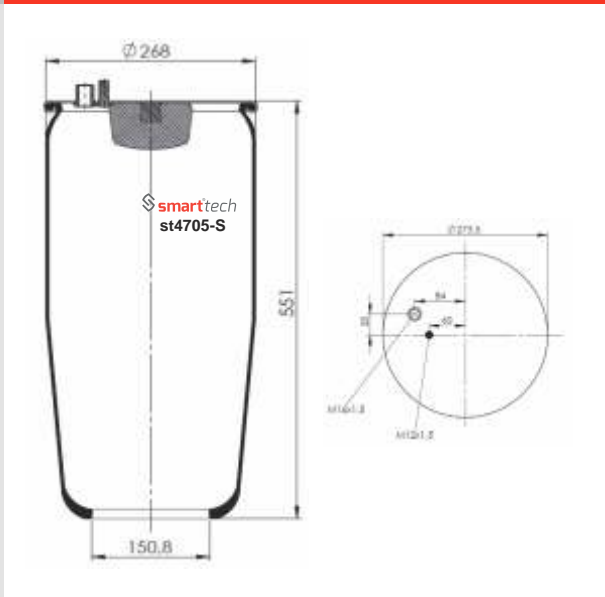

CONTITECH : 4644 N

EVO-BUS : A 629 327 00 01

CROSS REFERENCES OEM REFERENCES Order No: 66010162 st4705-S

CONTITECH : 4705N1P01
AIRTECH : 34705P 122472

MAN : 81.43601.0155

CROSS REFERENCES OEM REFERENCES Order No: 85076594 st4713-2S