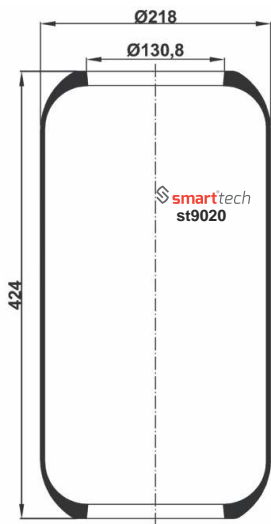

OEM REFERENCES

IVECO : 4843220

CROSS REFERENCES

CF GOMMA : 1S285-20V 96534
AIRTECH : 320285 111342

st9020 Order No: 48324098