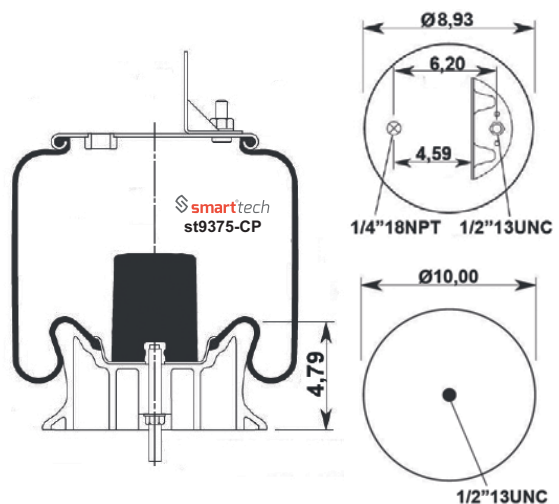

OEM REFERENCES

HENDRICKSON : 50899-1 & 2
 MACK : 57QL414M
 TRIANGLE : 8451 6391

Order No: 46508992

st9375-CP

FOR AMERICAN VEHICLES

st9391-C

Order No: 63223269

OEM REFERENCES