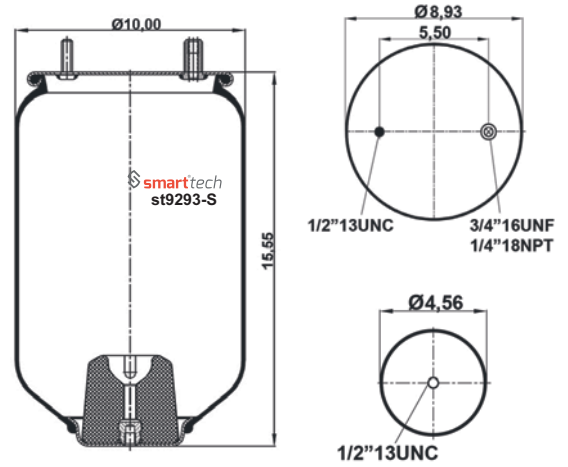

OEM REFERENCES

TRIANGLE : 8424

Order No: 35557119

st9293-S

CROSS REFERENCES

FIRESTONE : W01 358 9320**SA

OEM REFERENCES

Order No: 35557097