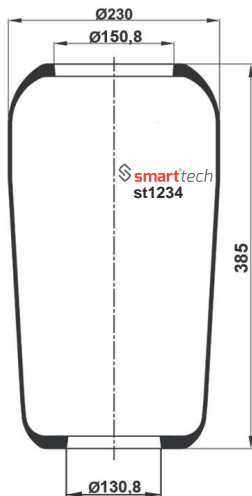

OEM REFERENCES

CROSS REFERENCES

DUNLOP UK : PNP 30907100
AIRTECH : 30907

st1234 Order No: 74393062