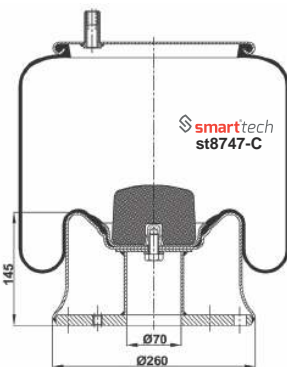

st4156-7C
Order No: 35001474

OEM REFERENCES
CROSS REFERENCES

CONTITECH : 4156 N P07

st8747-C
Order No: 62280402

OEM REFERENCES

DISCOS : A 946 328 04 01
 HENDRICKSON : HS 251087
 SAMRO : 2500915

CROSS REFERENCES