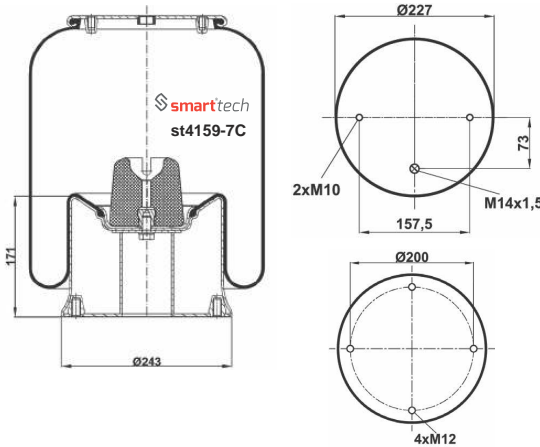

st4159-6C

Order No: 35415962

OEM REFERENCES

SAMRO : 2500425

CROSS REFERENCES

CONTITECH : 4159 N P03**CA
GOODYEAR : 1 R12-701
PHOENIX : 1 DK 21 B2**CA
DUNLOP UK : PNP311370000**CA
DUNLOP FR : D12B02**CA
CF GOMMA : 1 T 323-40
TAURUS : KR 509-25**CA

st4159-7C

Order No: 73314907

OEM REFERENCES

SCANIA : 1314905
SCANIA : 255294

CROSS REFERENCES

GOODYEAR : 1R12-713**CA
AIRTECH : 34159 S1-K-ALU**CA 133982

st4159-9C

Order No: 35415992

OEM REFERENCES

CROSS REFERENCES

AIRTECH : 34159-09 K / 133162