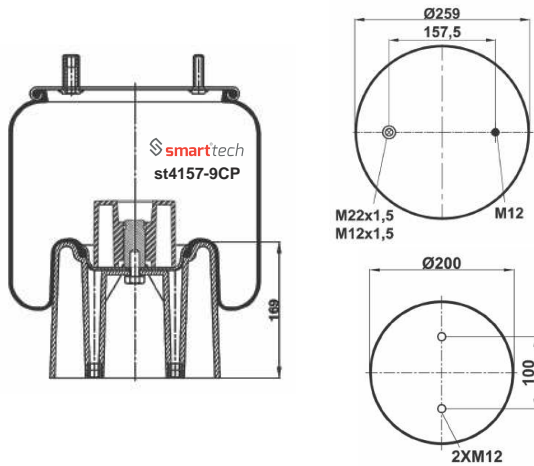

OEM REFERENCES

GRANNING : 15732
R.O.R/MERITOR : 21222442
WEWELER : Us07074

CROSS REFERENCES

CONTITECH : 4157 N P09
PHOENIX : 1DK 21 A-3
DUNLOP FR : D12B17
CF GOMMA : 1T300-38 205598
TAURUS : KR 915-54

st4157-10CP

Order No: 35520975