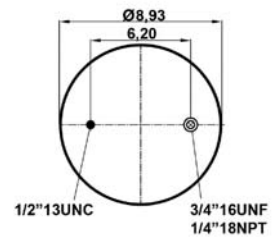

OEM REFERENCES

Order No: 35393932

st9394