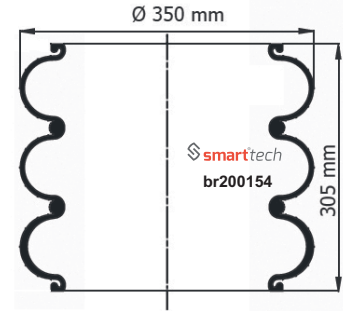

AIRKRAFT : 3B-355 116050

Convolutéd

CROSS REFERENCES

AIRKRAFT : 3B-355 HYD 116053

OEM REFERENCES

Order No: 46858024

br200154

CROSS REFERENCES