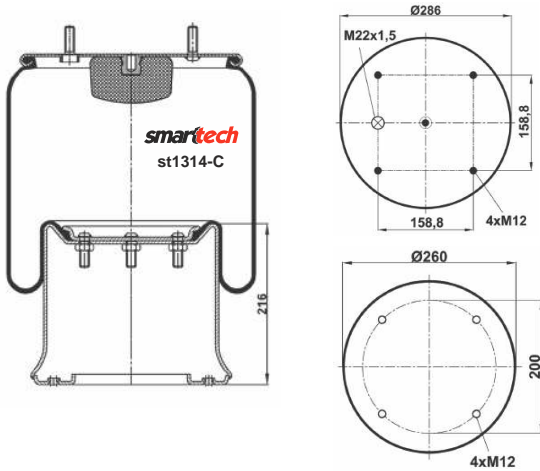

st1306-10C

Order No: 25006559

OEM REFERENCES

VIBERTI : 128147109

CROSS REFERENCES

PHOENIX : 1 D 23 E-2
DUNLOP FR : D13B06/10

st1314-C

Order No: 73000603