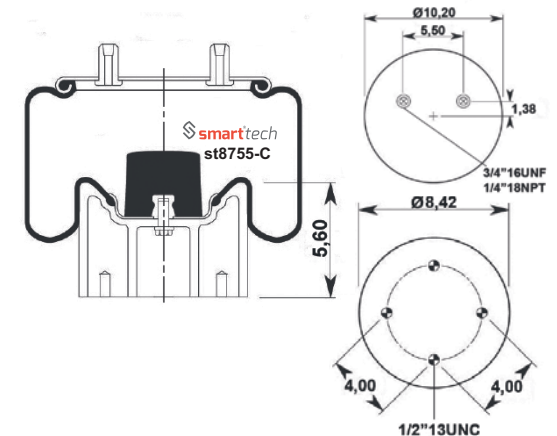

OEM REFERENCES

HENDRICKSON : S22045
TRIANGLE : 8522 6390

Order No: 46722045

st8755-C