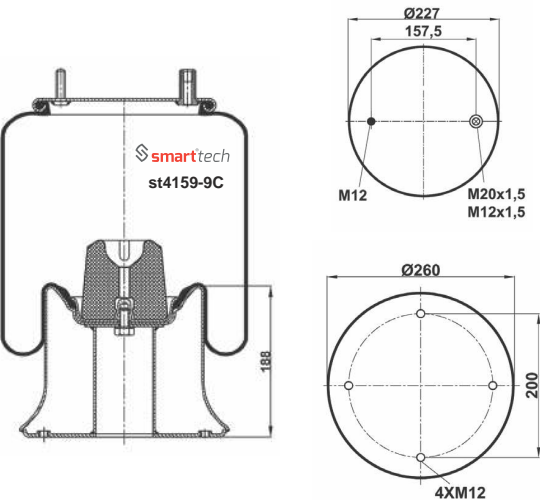

OEM REFERENCES

SCANIA : 1314905
SCANIA : 255294

CROSS REFERENCES

GOODYEAR : 1R12-713**CA
AIRTECH : 34159 S1-K-ALU**CA 133982

st4159-9C

Order No: 35415992