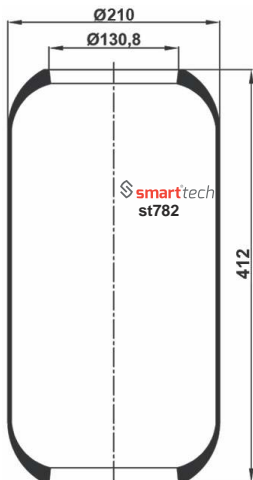

CROSS REFERENCES

CONTITECH : 775 N

st782

Order No: 62277201