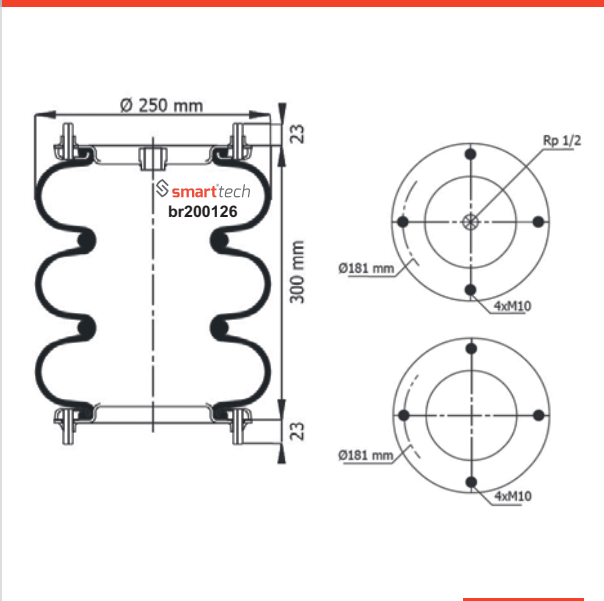

CROSS REFERENCES   **OEM REFERENCES**   **Order No: 46581541**   **br200126**

AIRKRAFT : 3B-255 115055
DUNLOP : SP 1539(10x3)

GRANNING : 15809
WEWELER : USN 510016D