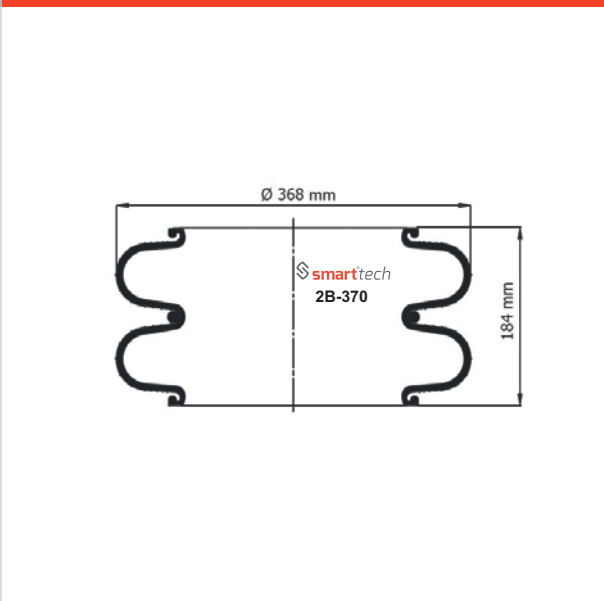

Convolute

CROSS REFERENCES   **OEM REFERENCES**   **Order No: 46581039**   **st200100**

AIRKRAFT : 2B-370 114350
DUNLOP : SP 1039(VSM 10246) 14x2

GRANNING : 15823
SAMRO : 250-0012