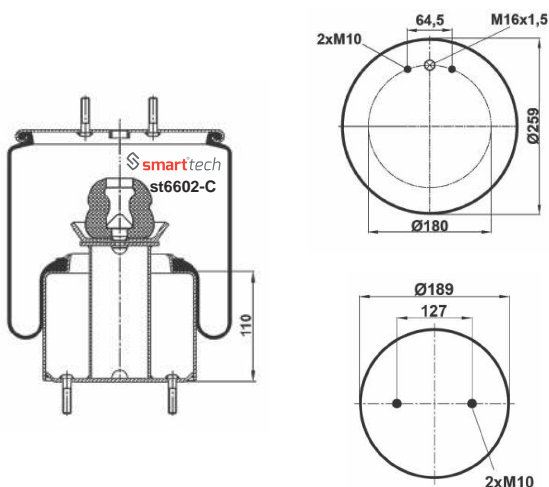

OEM REFERENCES

VOLVO : 20 480 202
VOLVO : 20 573 113

CROSS REFERENCES

CONTITECH : 6602 N P01