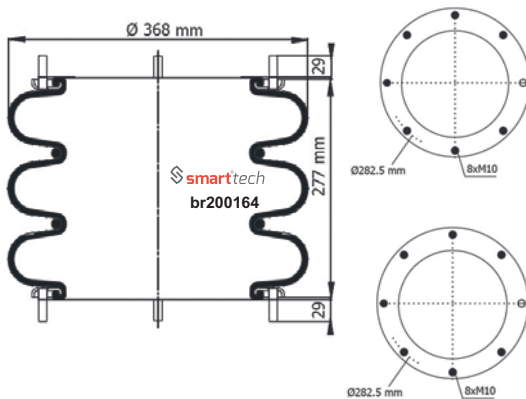

br200163

Order No: 46582171

OEM REFERENCES

CROSS REFERENCES

AIRKRAFT : 3B-370 HYD 115101
DUNLOP : 14 1/2x3 RE

br200164

Order No: 46582172

OEM REFERENCES