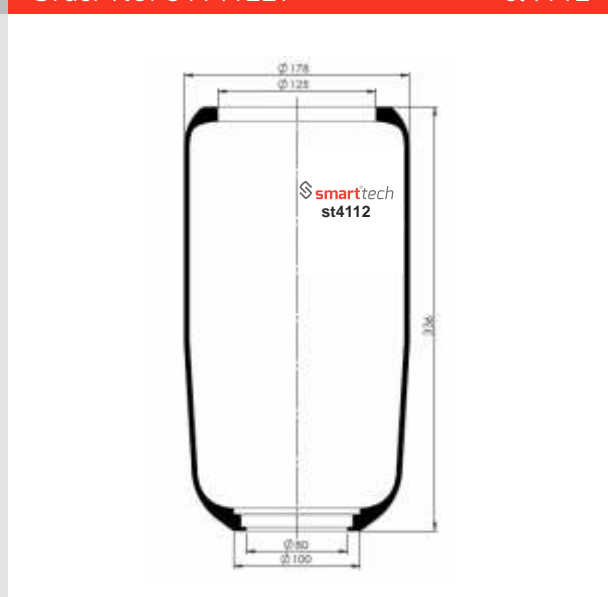

CROSS REFERENCES   OEM REFERENCES   Order No: 64141227   st4112

VIBRACOUSTIC : V1G12b7

OTOKAR : OTOKAR M 2010 MAG RUS BACK