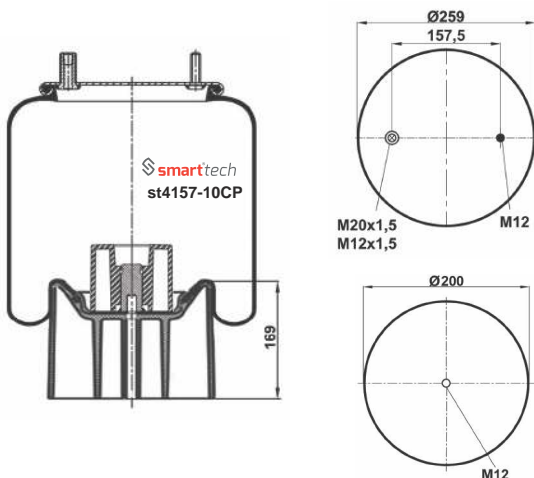

OEM REFERENCES

ACERBI : 441901
FRUEHAUF : UJB 0975
SMB : M 060924

CROSS REFERENCES

CONTITECH : 4157 N P10
FIRESTONE : 1T15MPW-7 W01 M58 6315
PHOENIX : 1DK 23 K-54
PHOENIX : 1DK 20 A-51
TAURUS : KR 915-51