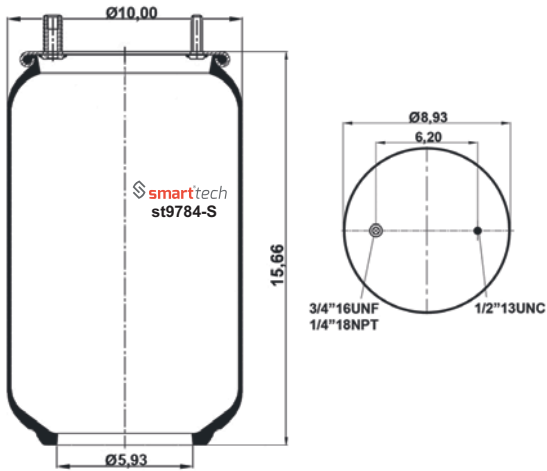

st9784-S

Order No: 46200016

OEM REFERENCES

FREIGHTLINER : 6813200017
FREIGHTLINER : A16-14004-000
FREIGHTLINER : A16-14004-001

CROSS REFERENCES

FIRESTONE : 1T15 ZR-3**SA 9780
GOODYEAR : 1R12-603**SA

st9781-S

Order No: 46200015