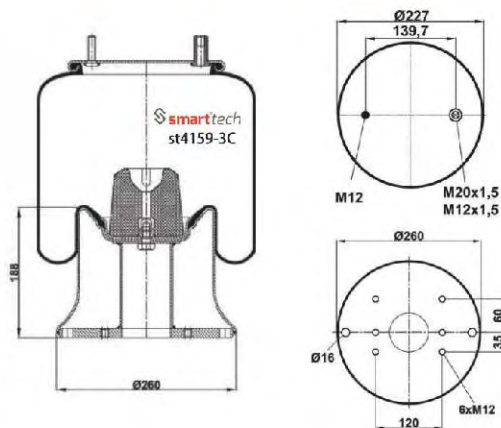

OEM REFERENCES

CROSS REFERENCES

AIRTECH : 34159-03 K 131102