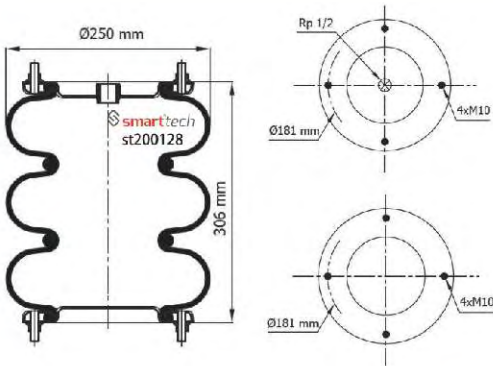

OEM REFERENCES

CROSS REFERENCES

AIRKRAFT : 3B-255 HYD 115057

st200129

Order No: 46581259