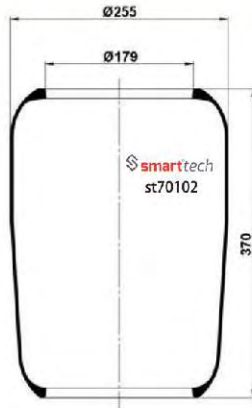

CROSS REFERENCES

CONTITECH : TEMSA TRL-240

st70102

Order No: 45510041

OEM REFERENCES

CROSS REFERENCES

GOODYEAR : 9011
SPRINGRIDE : D12S14
TAURUS : B159

st946