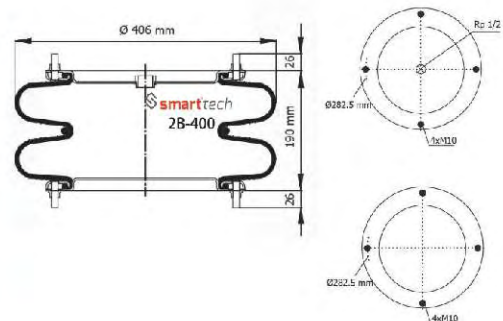

OEM REFERENCES

GRANNING : 15829
WEWELER : USN 5100 08DX

CROSS REFERENCES

AIRKRAFT : 2B-400 113408
DUNLOP : SP 1557 (PNP 304 150 113)