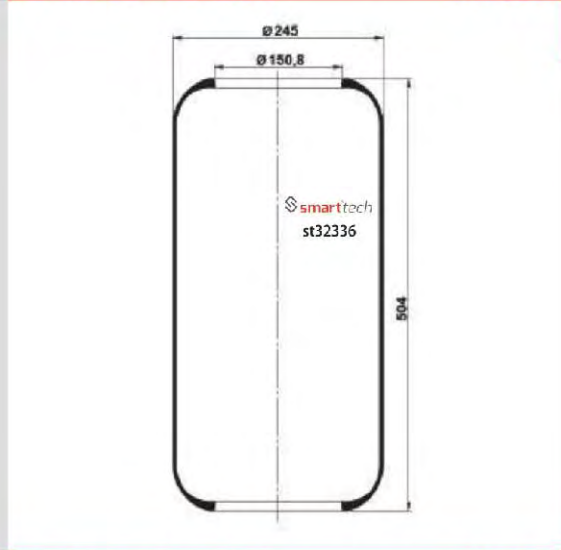

Bellows

CROSS REFERENCES   **OEM REFERENCES**   **Order No: 48022620**   **st32336**

CF GOMMA : 1S323-36C