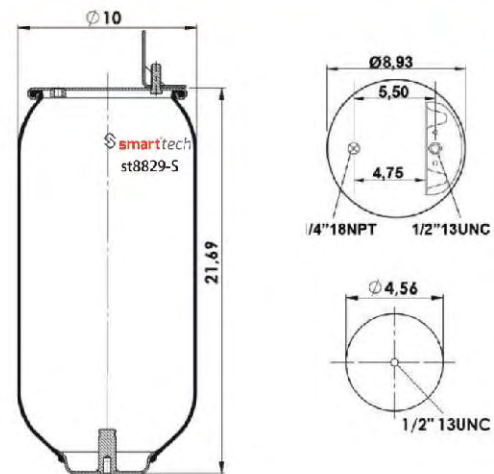

CROSS REFERENCES	OEM REFERENCES
FIRESTONE : W01 358 8829**SA	

Order No: 85413882 st8829-S