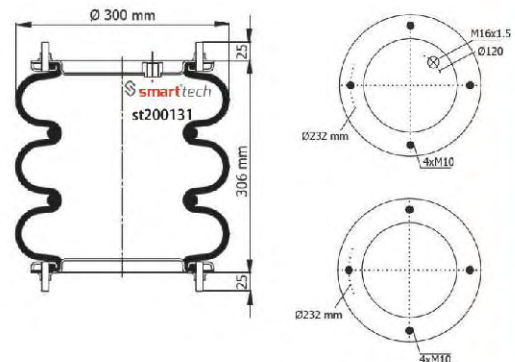

Order No: 46582666

st200131

CROSS REFERENCES

AIRKRAFT : 3B-300 115007
DUNLOP : SP 1033 NB (12x3)

OEM REFERENCES

Order No: 46581033

st200132

● Bolt Or Stud ○ Threaded Hole