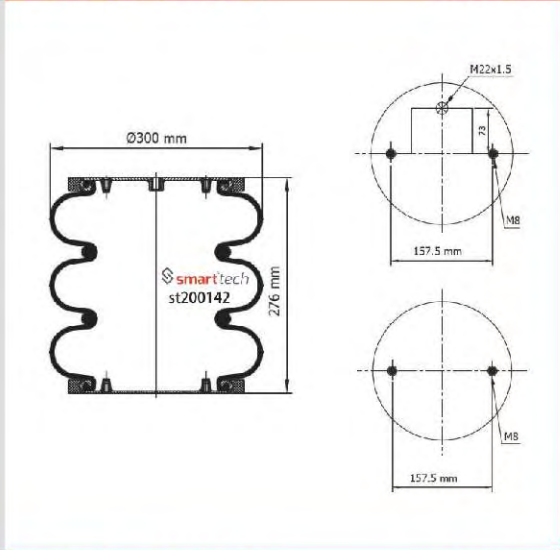

Convuluted

Special for trucks and busses

www.smarttech.com.tr

CROSS REFERENCES   **OEM REFERENCES**   **Order No: 46580274**   **st200142**

AIRKRAFT : 3B-310 115023

CROSS REFERENCES   **OEM REFERENCES**   **Order No: 46588030**   **st200143**

AIRKRAFT : 3B-310 115027
FIRESTONE : W01 358 8006
GOODYEAR : 3B12-304

LOAD GUARD : SC2132
SUSPENSIONS INC : 200620
TRIANGLE : 4430/ 4503