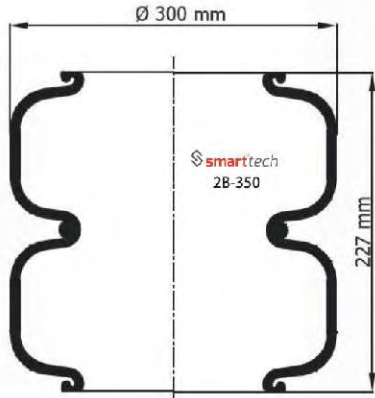

st200085

Order No: 46592770

OEM REFERENCES

CROSS REFERENCES

AIRKRAFT : 2B-350 114304
DUNLOP : SP 2770

st200086

Order No: 46582782