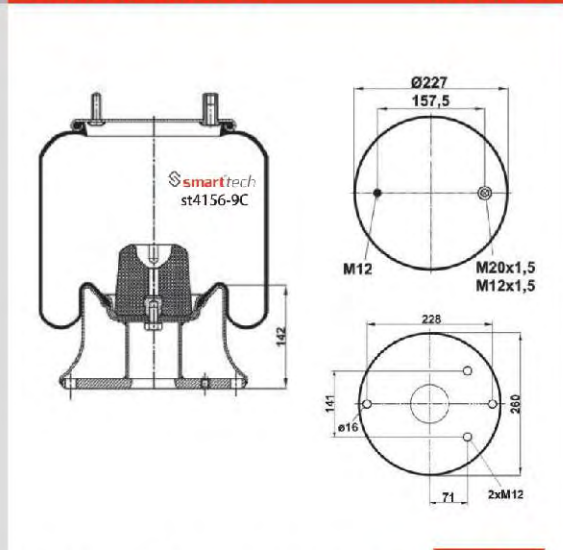

CROSS REFERENCES   **OEM REFERENCES**   **Order No: 35358001**   **st4156-9C**

CONTITECH : 4156 N P09
FIRESTONE : 1T15M-6   W01 M58 9089
FIRESTONE : 1T15M-6   W01 379 9089
GOODYEAR : 1 R 12-706
PHOENIX : 1DK 21 B-9
DUNLOP FR : D12B16
TAURUS : KR 506-28
TAURUS : KR 506-9089

FRUEHAUF : UJB 0207-001
FRUEHAUF : M001472
FRUEHAUF : UJA 0930
R.O.R./MERITOR : 21215761
SMB : UJB 0207
SMB : M 001472