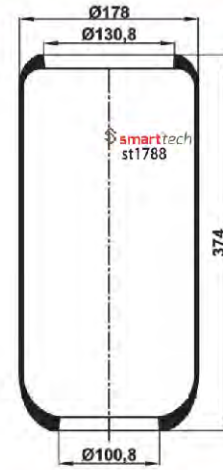

Bellows

CROSS REFERENCES   **OEM REFERENCES**   **Order No: 48166132**   **st1788**

CONTITECH : 1788 N

IVECO : 93166132

CROSS REFERENCES   **OEM REFERENCES**   **Order No: 48166129**   **st1819**

CONTITECH : 1819 N

IVECO : 93166129