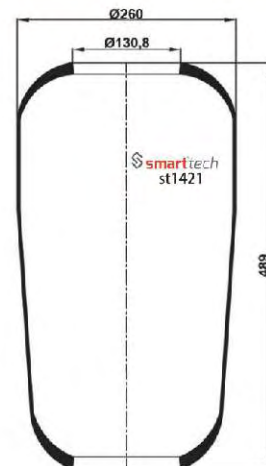

Bellows

CROSS REFERENCES   **OEM REFERENCES**   **Order No: 87111277**   **st1277**

FIRESTONE : 1R4U 395 260 W01 095 0453
DUNLOP UK : A 310950013
AIRTECH : 31277 111302

VOLVO : 3111277

CROSS REFERENCES   **OEM REFERENCES**   **Order No: 74172377**   **st1415**

CONTITECH : 1415 N

IRIS BUS (RENAULT V.I.) : 5.001.021.414
RENAULT V.I : 5.006.172.377

CROSS REFERENCES   **OEM REFERENCES**   **Order No: 85075290**   **st1421**

CONTITECH : 1421 N
FIRESTONE : 1R2A 490 305 W01 095 0472

VOLVO : 1 075 290