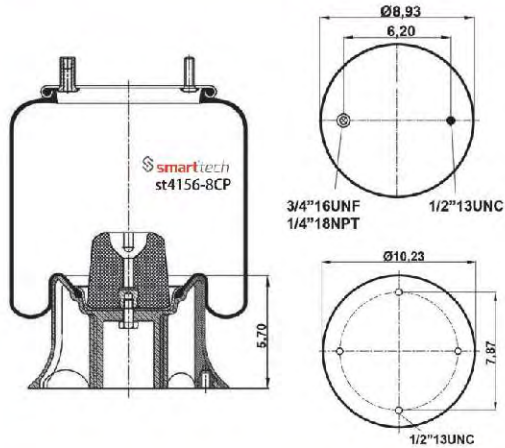

st4156-8CP

Order No: 46365148

CROSS REFERENCES

CONTITECH : 4156 N P04**CPL
GOODYEAR : 1R12-092**CPL
TAURUS : K 506-9082**CPL
TAURUS : K 506-22SU**CPL

OEM REFERENCES

NEWAY : 90557006
NEWAY : 90557027
NEWAY : 90557033
NEWAY : 90557037
NEWAY : 90557054
NEWAY : 90557075
R&S TRUCK : 1090217
REYCO GRANNING : 12882-01
RIDEWELL : 1003589082C
TOYO : TRL240/393
TRIANGLE : 8310
WATSON & CHALIN : AS-0011

OEM REFERENCES

GRANNING : 1359
GRANNING : 1528
GRANNING : 2727
HDA : PMABG9082B
HENDRICKSON : 36514-7
HENDRICKSON : B12514-007
HENDRICKSON : B2066
HENDRICKSON : S11651
HUTCHENS : H-9630-01
LOADGUARD : SC2035
NAVISTAR : 517559C9
NEWAY : 90044200
NEWAY : 90044647