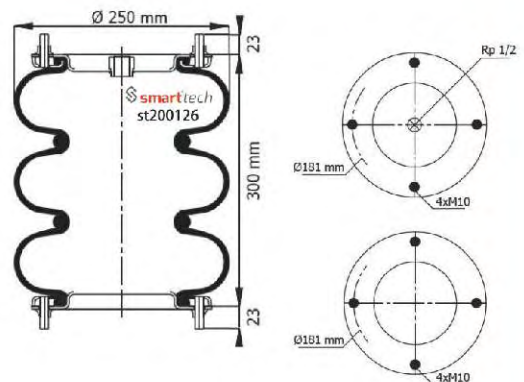

AIRKRAFT : 3B-255 116005

CROSS REFERENCES **OEM REFERENCES** **Order No: 46581541** **st200126**

AIRKRAFT : 3B-255 115055
DUNLOP : SP 1539(10x3)

GRANNING : 15809
WEWELER : USN 510016D

● Bolt Or Stud ○ Threaded Hole ⊗ Combination ⊗ Stud Air Inlet