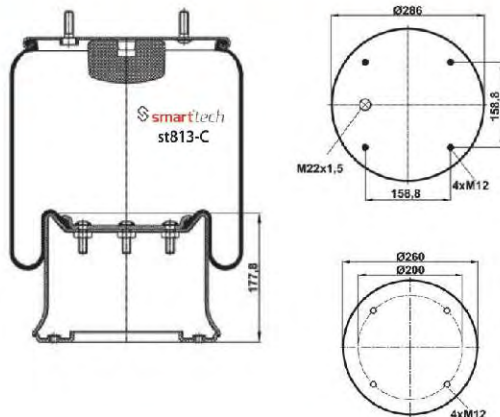

CROSS REFERENCES

CONTITECH : 813 MB
FIRESTONE : 1T19L-11 W01 M58 6364
GOODYEAR : 1R14 -705
PHOENIX : 1D 28 B-2 E-2
DUNLOP UK : PNP 311770000
DUNLOP FR : D13B02
DUNLOP FR : D13B19
CF GOMMA : 1 T 19 E-2 - 87408
TAURUS : KR 622-26

OEM REFERENCES

HENDRICKSON EUROPE : G505 859
HENDRICKSON EUROPE : Y505 859/01
NEWAY : 21215633
PEGASO : 175005
R.O.R/MERITOR : 21215633
RENAULT V.I : 5010130925
RENAULT V.I : 5000790692
S.A.E. : 8403/102
S.A.F : 2.229.0003.00
S.A.F : 2.229.2103.00
S.A.F : 2.229.2403.00
S.A.F : 2.229.2603.00
SAMRO : 2500009
T.E.C : 505859/01
TERBERG : 21071483
TITAN : 916 8770 0000
TRAILOR : 003 6158 E
TRAILOR : 6502 2347 Y
TRAILOR : 6502 3482
TROUILLET : ST 225-675
VIBERTI : 128 147 122
VIBERTI : 644 285
WEWELER : US 07345
WEWELER : US 87408
YORK : 785170

OEM REFERENCES

BARTOLETTI : 91619005
CARDI : 58051000
DAF : 1384274
DAF : 388491
E.R.F. : 143908-3
EVO-BUS : 4731030000
EVO-BUS : 4731033000
FRUEHAUF : 003615E
GRANNING : 15634
HENDRICKSON EUROPE : 785 170
HENDRICKSON EUROPE : 505859
HENDRICKSON EUROPE : 505859/01
HENDRICKSON EUROPE : B2063

st813-1C

Order No: 73000304