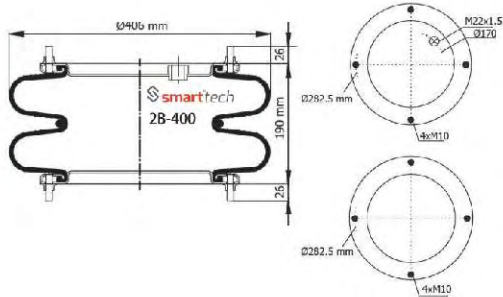

st200115

Order No: 46582341

OEM REFERENCES

GRANNING : 15830

CROSS REFERENCES

AIRKRAFT : 2B-400 113404
DUNLOP : 16x2

st200116

Order No: 46582342