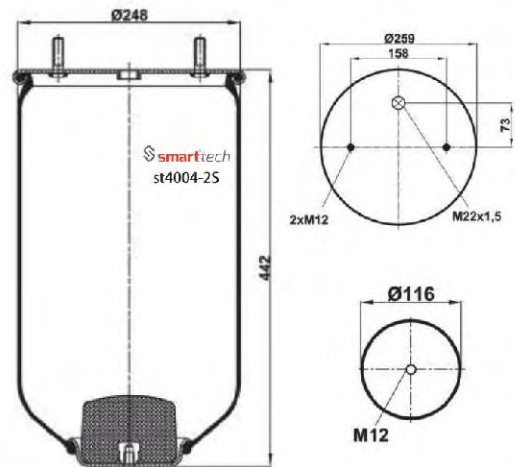

OEM REFERENCES

S.A.F : 4.284.3003.01
S.A.F : 3.229.007.02

Order No: 73300301

st4004-2S