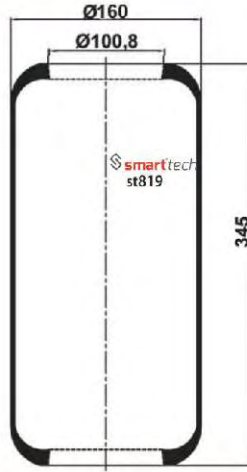

st819

Order No: 62280104