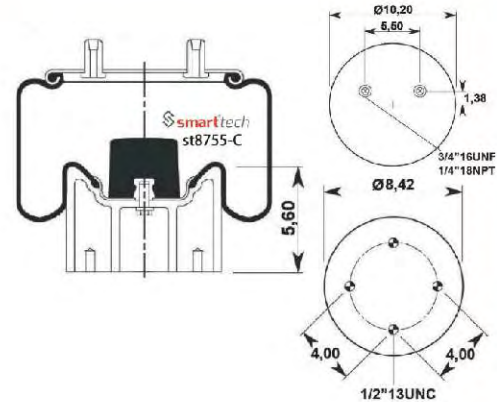

CROSS REFERENCES	OEM REFERENCES
FIRESTONE : 1T17B-5 W01 358 8755 CONTITECH : 10 10-15 S 522 GOODYEAR : 1R13-124 566-26-3-050	HENDRICKSON : S22045 TRIANGLE : 8522 6390

Order No: 46722045

st8755-C