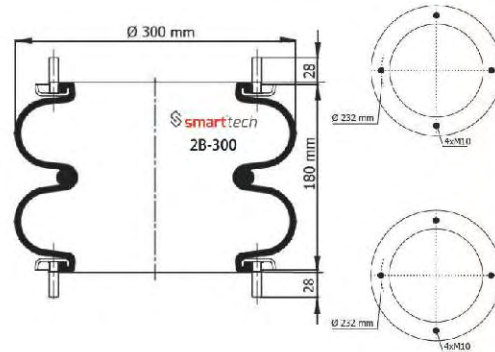

Convuluted

CROSS REFERENCES	OEM REFERENCES
AIRKRAFT : 2B-300 113305 DUNLOP : SP 1025 NB GART : T291 / B (291.1.170)	GRANNING : 15863 KAISER : A 060 30 616 LOHR : Y 0000 1137

Order No: 42881203

st200064