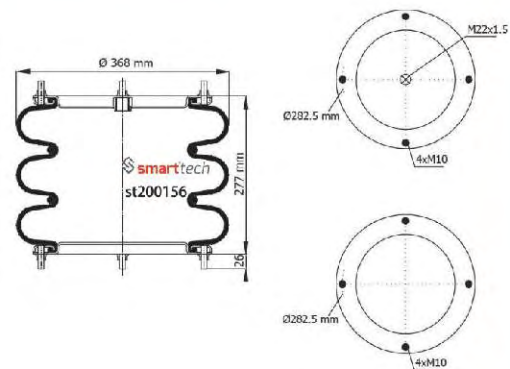

st200155

CROSS REFERENCES

AIRKRAFT : 3B-370 115103
DUNLOP : 14 1/2 x 3 RE- SP 22799

OEM REFERENCES

GRANNING : 15827

Order No: 4682799

st200156

● Bolt Or Stud ○ Threaded Hole