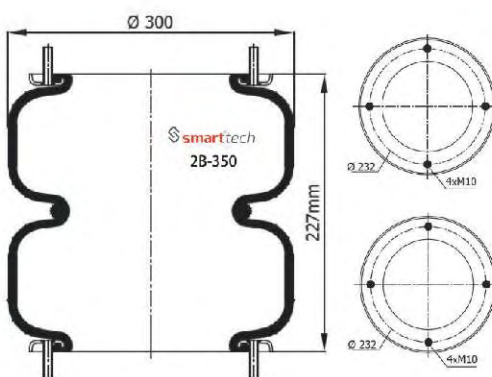

OEM REFERENCES

CROSS REFERENCES

AIRKRAFT : 2B-350 113331