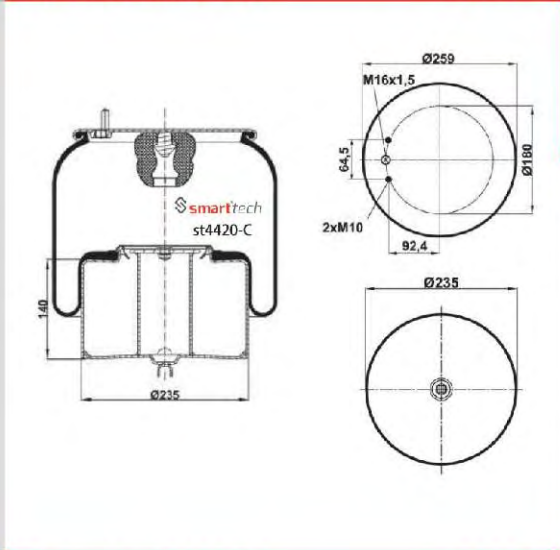

CROSS REFERENCES   **OEM REFERENCES**   **Order No: 85076075**   **st4420-C**

CONTITECH : 4420 N P01

VOLVO : 1076075
VOLVO : 1076076