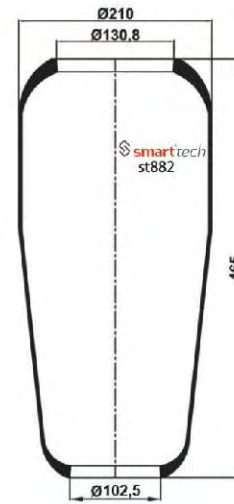

CROSS REFERENCES	OEM REFERENCES
CONTITECH : 882 N1 FIRESTONE : 1R4R 465 260 W01 095 0435 PHOENIX : 1F 16-1 CF GOMMA : 1SC250-28 97042 TAURUS : B 155	MAN : 81.43601.0065 MAN : 81.43601.0067 MAN : 81.43601.0070 MAN : 81.43601.0092 MAN : 81.43601.0099 MAN : 81.43601.0103 MAN : 81.43601.0121 MAN : 81.43601.0132 MERCEDES BENZ : A 699 328 01 01 MERCEDES BENZ : A 658 328 01 01

Order No: 66010067

st882