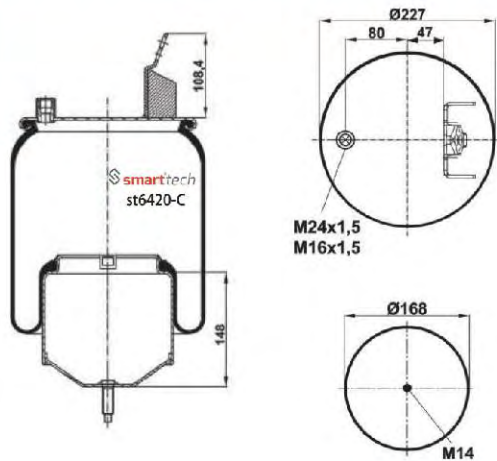

CROSS REFERENCES

CONTITECH : 6607 N P01

st6420-C

Order No: 85076421

OEM REFERENCES

VOLVO : 1 076 420
VOLVO : 20 427 802
VOLVO : 20 456 158
VOLVO : 20 531 988
VOLVO : 20 582 212

CROSS REFERENCES

AIRTECH : 36420 K 135282

st6602-C

Order No: 85480203