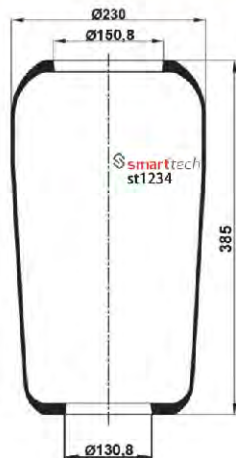

OEM REFERENCES

CROSS REFERENCES

DUNLOP UK : PNP 30907100
AIRTECH : 30907

st1234

Order No: 74393062