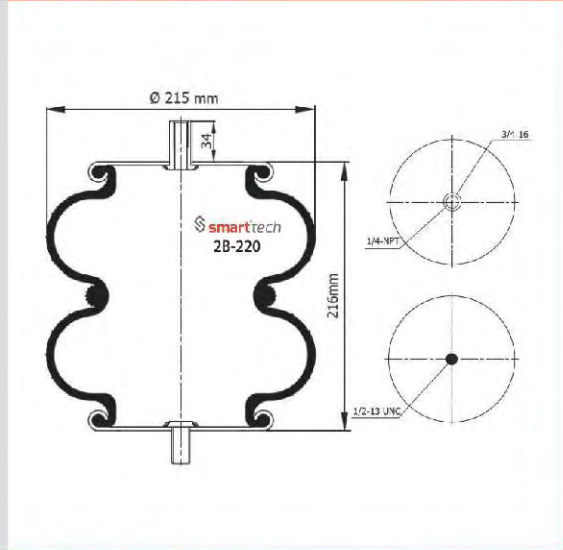

Convuluted

Special for trucks and busses

www.smarttech.com.tr

CROSS REFERENCES   **OEM REFERENCES**   **Order No: 46586897**   **st200034**

AIRKRAFT : 2B-220 113026
FIRESTONE : W01 358 6897
GOODYEAR : 2 B 9-229

TRIANGLE : 4505
WATSON & CHALIN : AS-0058

CROSS REFERENCES   **OEM REFERENCES**   **Order No: 46586902**   **st200035**

AIRKRAFT : 2B-220 113027
FIRESTONE : W01 358 6902 / 6935
GOODYEAR : 2 B 9-201
TAURUS : KF218-6902

GRANNING : 4848
DAYTON : 354-6902
HENDRICKSON : S 2630
TRAILER
R & S TRUCK : 1027505
6 BODY
RIDEWELL : 1003586902C / S1728C
TRIANGLE : 4310
WATSON & CHALIN : AS-0002