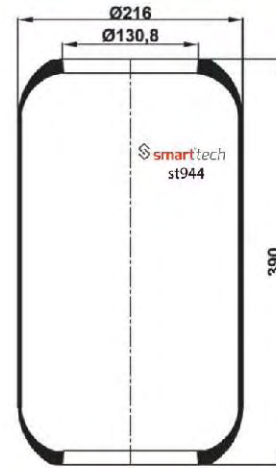

Bellows

CROSS REFERENCES	OEM REFERENCES
CONTITECH : 944 N FIRESTONE : 1R1A 370 285 W01 095 0198 GOODYEAR : 8012 DUNLOP FR : SP 1217 CF GOMMA : 1 S 285-22 88786	DAF : 0 627 584 INBUS : 489 0001 INBUS : 4840 005 IVECO : 6657150 IVECO : 4722525 IVECO : 4738008 IVECO : 4714025 IVECO : 8188526 MENARINI : 325 993 MENARINI : 178 623 PORTESI : 700 176 SICCA : 4840005

Order No: 48657150

st944