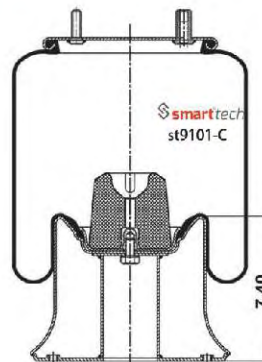

CROSS REFERENCES	OEM REFERENCES
FIRESTONE : 1T15M-9 W01 358 9101	E.R.F : 139275-4
CONTITECH : 4159 N P04	VIBRACOUSTIC : V 1 DK 23 L-9101
GOODYEAR : 1R12-103 566-24-3-066	TAURUS : KR509-9101
	HENDRICKSON : B3842
	NEWAY : 90557 008
	NEWAY : 90557 009
	NEWAY : 90557 082
	REYCO : 12883-01
	RIDEWELL : 1003589101C
	TRIANGLE : 8315 6364
	WESTAR PART : 87-79101
	EUCLID PART : E-FS9101
	AUTOMANN PART : 1DK23L-9101
	WATSON&CHALIN : AS-0040

Order No: 46238424

st9101-C