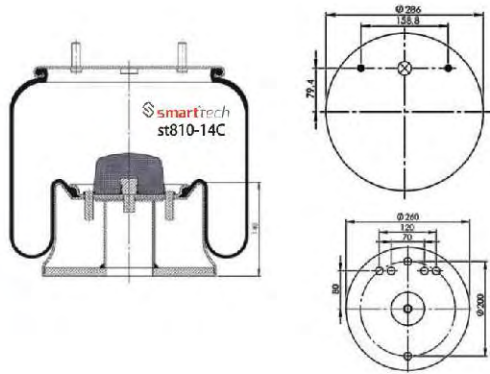

st810-14C

Order No: 66010049

OEM REFERENCES

CROSS REFERENCES

AIRTECH : 3810-14 K