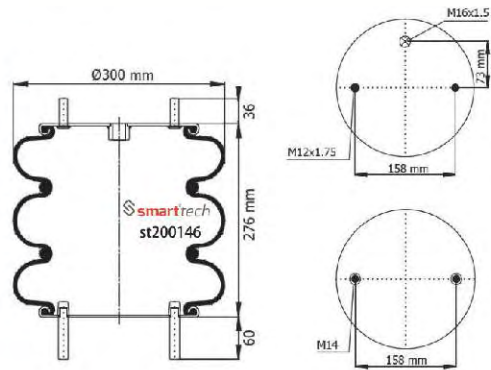

OEM REFERENCES

GRANNING : 17040
ROLFO : 112273
TOUGHLINE : 17040

CROSS REFERENCES

AIRKRAFT : 3B-310 HYD 115009
DUNLOP : SP 12350-12x3ReNB
PIRELLI : 322 BB-93410

st200147

Order No: 46588017

OEM REFERENCES

GRANNING : 15673
TOUGHLINE : 15673