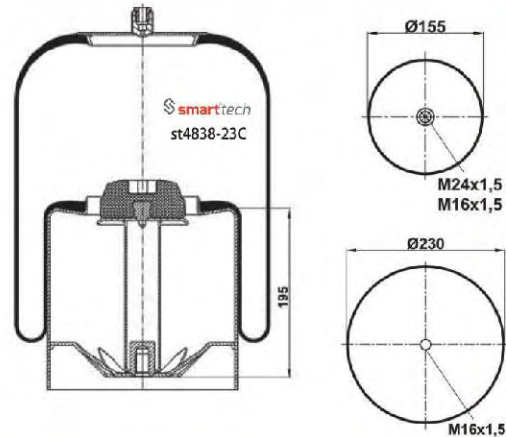

Complete

CROSS REFERENCES	OEM REFERENCES
CONTITECH : 4838 N P23	MERCEDES BENZ : A 942 320 35 21

Order No: 62203521

st4838-23C