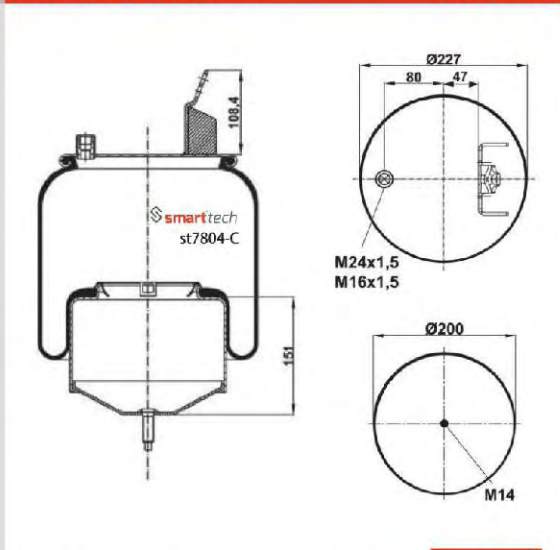

CROSS REFERENCES   **OEM REFERENCES**   **Order No: 85427807**   **st7804-C**

CONTITECH : 6606 N P01

VOLVO : 20 427 801
VOLVO : 20 427 804
VOLVO : 20 456 154
VOLVO : 20 531 986
VOLVO : 20 582 209
VOLVO : 3 171 694