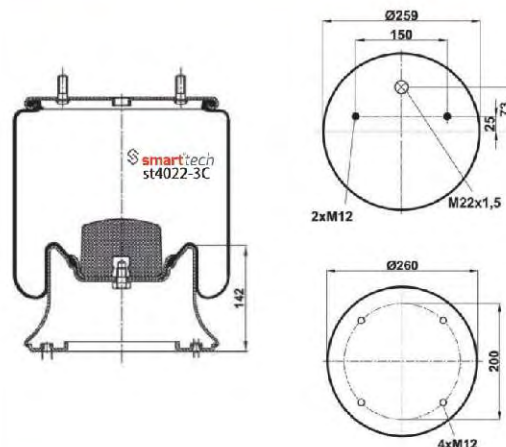

OEM REFERENCES

S.A.F : 3.229.0029.00
S.A.F : 3.229.2129.00
S.A.F : 3.229.2229.00
S.A.F : 3.229.2429.00

CROSS REFERENCES

CONTITECH : 4022 N P03**CA
FIRESTONE : 1T17BS-6 W01M586367**CA
GOODYEAR : 1R11-710
PHOENIX : 1DK 22 E-9
DUNLOP FR : D13B25
CF GOMMA : 1 T 300-37 204677
TAURUS : KR 725-28