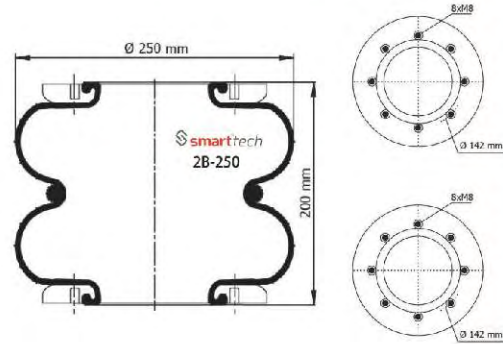

Convuluted

Special for trucks and busses

www.smarttech.com.tr

CROSS REFERENCES   **OEM REFERENCES**   **Order No: 46583740**   **st200052**

AIRKRAFT : 2B-250 113151
PIRELLI : T245 93740

CROSS REFERENCES   **OEM REFERENCES**   **Order No: 85882797**   **st200053**

AIRKRAFT : 2B-250 HYD 114151
PIRELLI : T245 BV

GRANNING : 15710
ROR : 2122 1395
ROR : 2122 2663
SAF : 1319761
SCANIA : 1387283
TERBERG : 21074519
VOLVO : 6882797
VOLVO : 365461 Bus B58-365431
WEWELER : US 06910 F