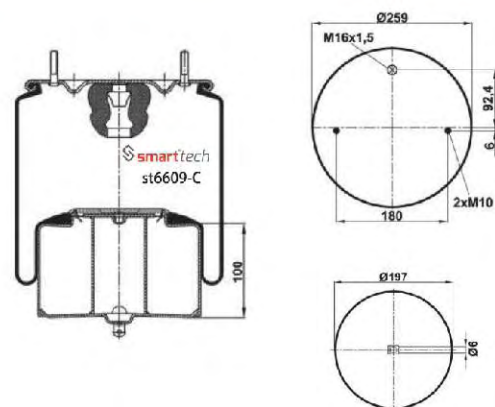

CROSS REFERENCES	OEM REFERENCES
CONTITECH : 6609 N P01	VOLVO : 1 075 365 VOLVO : 1 629 782 VOLVO : 20 554 761 VOLVO : 20 452 138

Order No: 85075367 **st6609-C**