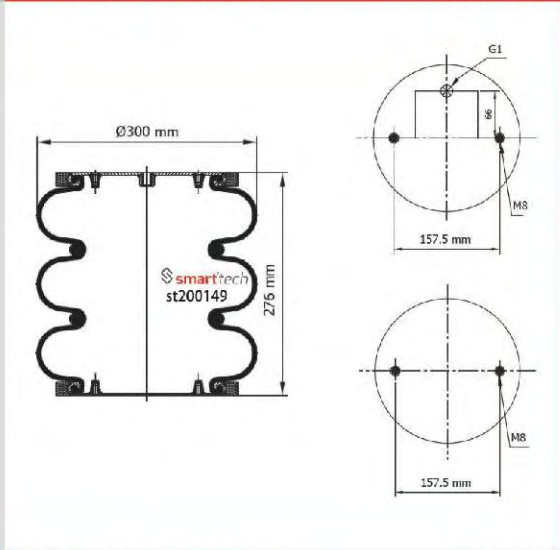

CROSS REFERENCES   **OEM REFERENCES**   **Order No: 46588020**   **st200150**

AIRKRAFT : 3B-310 HYD 115028
GART : 271.3.298 (T271/S)
CF GOMMA : 322 BB 204413

ROLFO : 112321