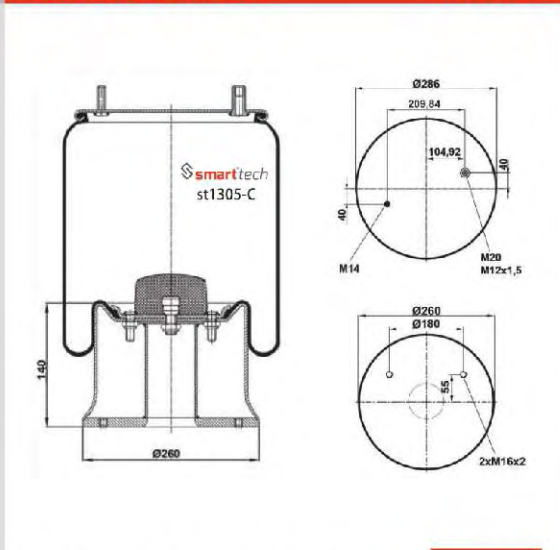

CROSS REFERENCES   **OEM REFERENCES**   **Order No: 54004308**   **st1305-C**

DUNLOP FR	: D13B05	
AIRTECH	: 391305 K	131582

KAISER	: F 01004307