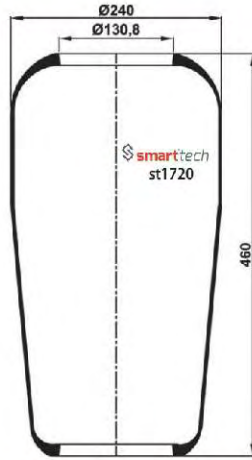

st1720

Order No: 62270003