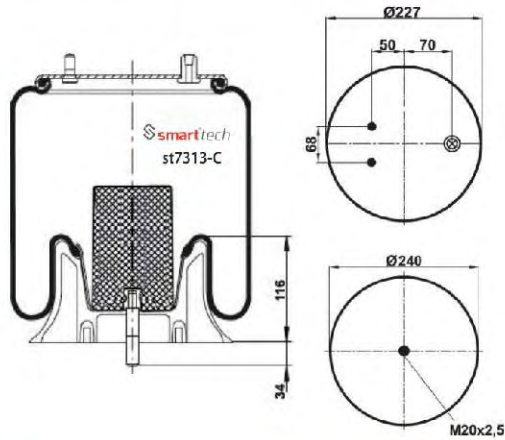

st7313-C

Order No: 48458555

OEM REFERENCES

EUROCARGO : 120 E
IVECO : 9945 8555/7
NEWAY : MO 5570 19
NEWAY : MO 5570 20
NEWAY : MO 5570 30
NEWAY : MO 5570 31

CROSS REFERENCES

FIRESTONE : 1T15AA-6 W01 M58 7313

st7315-C

Order No: 72314905