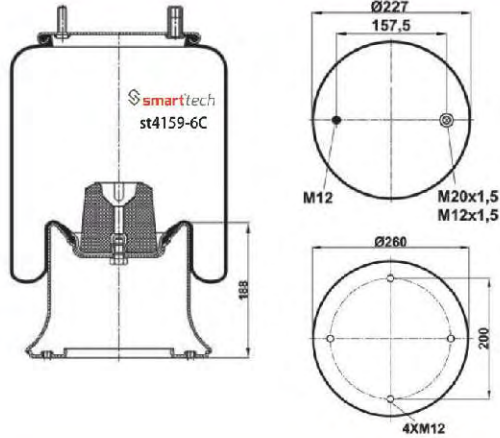

st4159-6C

Order No: 35415962

OEM REFERENCES

SAMRO : 2500425

CROSS REFERENCES

CONTITECH : 4159 N P03**CA
GOODYEAR : 1 R12-701
PHOENIX : 1 DK 21 B2**CA
DUNLOP UK : PNP311370000**CA
DUNLOP FR : D12B02**CA
CF GOMMA : 1 T 323-40
TAURUS : KR 509-25**CA

st4159-7C

Order No: 73314907