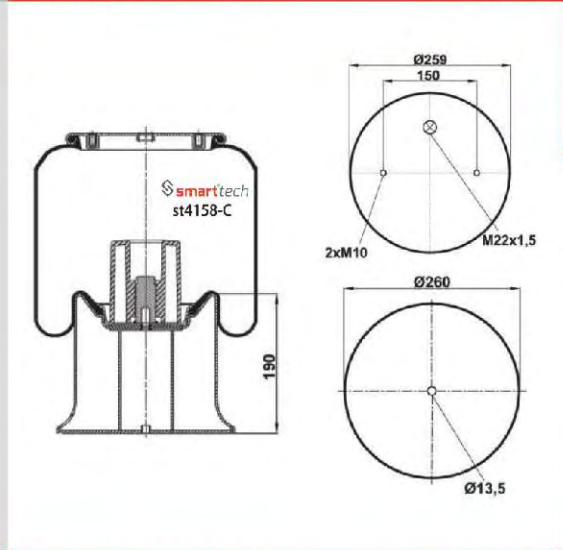

CROSS REFERENCES   **OEM REFERENCES**   **Order No: 75751003**   **st4158-C**

CONTITECH : 4158 N P03
PHOENIX : 1DK 20 B-1
DUNLOP FR : D12B22

SCHMITZ-ANHANGER : 750999
WEWELER : Us06285