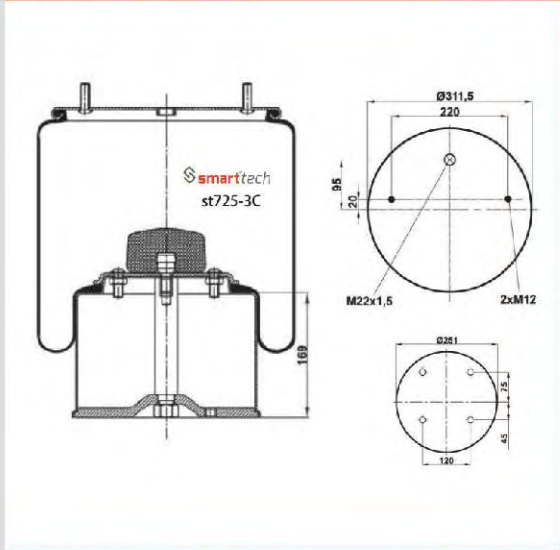

Complete

CROSS REFERENCES   **OEM REFERENCES**   **Order No: 42166252**   **st725-3C**

CONTITECH : 725 N P03
FIRESTONE : 1T66D-10.8 W01 M58 8610
GOODYEAR : 1R14-756
DUNLOP FR : D14B43

GIGANT : 166252
GIGANT : 3653
GIGANT : 247103