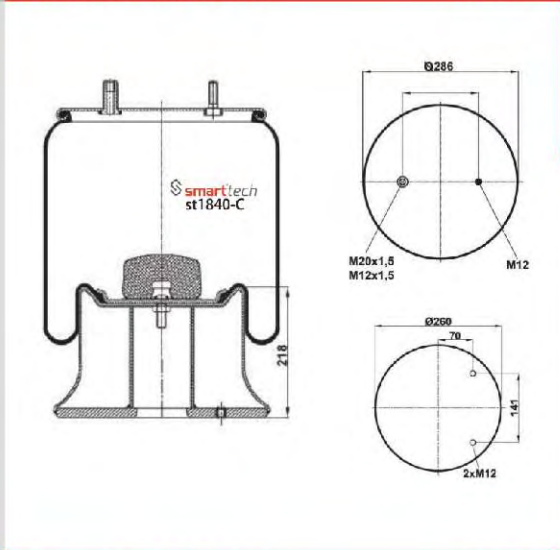

CROSS REFERENCES   **OEM REFERENCES**   **Order No: 35001465**   **st1840-C**

CROSS REFERENCES	OEM REFERENCES
FIRESTONE : 1T19L-14 W01 M58 8762 CF GOMMA : 1T19E-3 97393 AIRTECH : 30073 K 133942	FRUEHAUF : M 001464 FRUEHAUF : UJB 0129-001 ZORZI : 1006552

CROSS REFERENCES	OEM REFERENCES