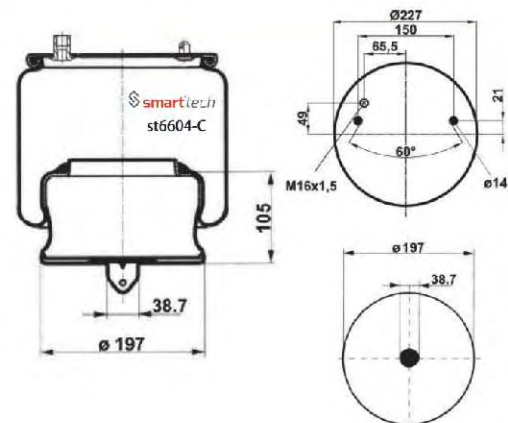

Order No: 85573313 **st6603-C**

CROSS REFERENCES	OEM REFERENCES
CONTITECH : 6604 N P01	VOLVO : 20 573 108

Order No: 85573108 **st6604-C**

CROSS REFERENCES	OEM REFERENCES
CONTITECH : 6609 N P01	VOLVO : 1 075 365 VOLVO : 1 629 782 VOLVO : 20 554 761 VOLVO : 20 452 138