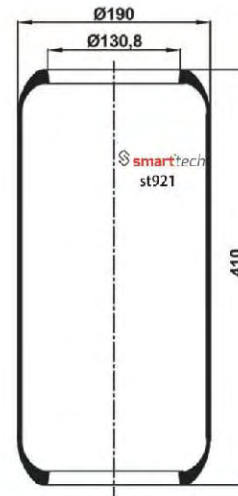

CROSS REFERENCES	OEM REFERENCES
CONTITECH : 921 N FIRESTONE : 1R1A 415 260 W01 095 0226 GOODYEAR : 8043 DUNLOP FR : D10 S04 CF GOMMA : 1S 285-23 TAURUS : B 150	EVO BUS (DAIMLER : A 000 328 00 01 CHRYSLER) IRIS BUS (RENAULT V.I.) : 5.000.288.982 RENAULT V.I : 5.000.288.982

Order No: 62280001

st921