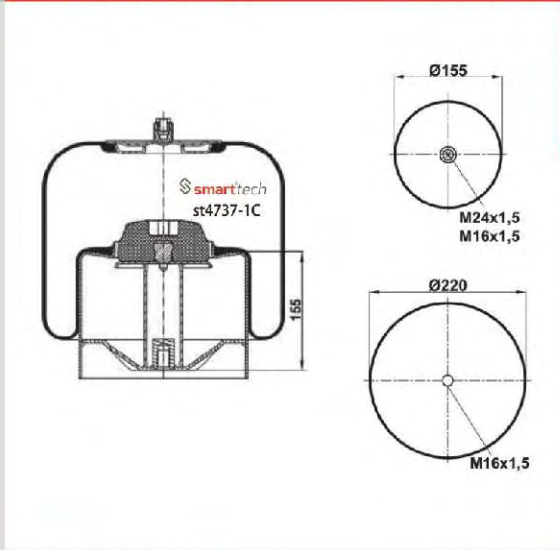

CROSS REFERENCES	OEM REFERENCES	Order No: 62200322	st4737-1C

CONTITECH : 4737 N P01

MERCEDES BENZ : A 946 320 03 21