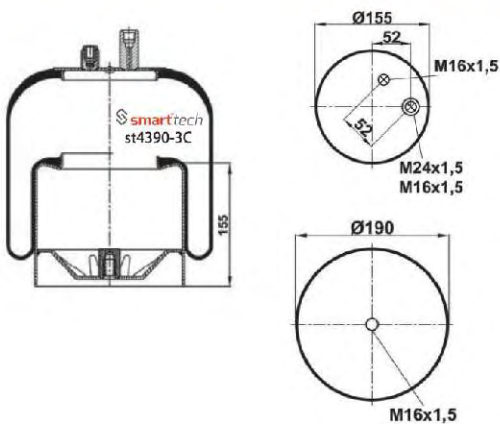

OEM REFERENCES

MERCEDES BENZ : A 942 320 04 21

CROSS REFERENCES

CONTITECH : 4390 N P03