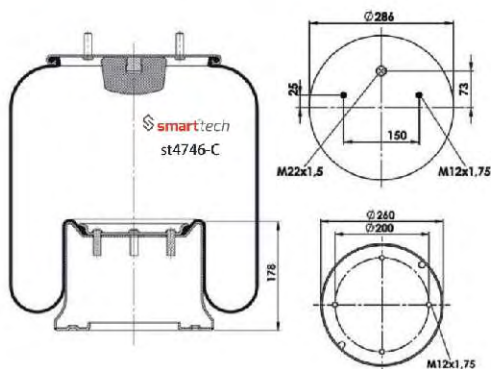

st4737-22C

Order No: 62203922

OEM REFERENCES

MERCEDES BENZ : A 946 320 39 21

CROSS REFERENCES

CONTITECH : 4737 N P22

st4746-C

Order No: 46100004