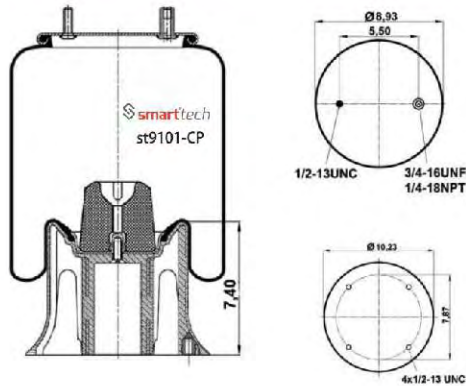

st9101-CP

Order No: 46238422

OEM REFERENCES

E.R.F : 139275-4
VIBRACOUSTIC : V 1 DK 23 L-9101
TAURUS : KR509-9101
HENDRICKSON : B3842
NEWAY : 90557 008
NEWAY : 90557 009
NEWAY : 90557 082
REYCO : 12883-01
RIDEWELL : 1003589101C
TRIANGLE : 8315 6364
WESTAR PART : 87-79101
EUCLID PART : E-FS9101
AUTOMANN PART : 1DK23L-9101
WATSON&CHALIN : AS-0040

CROSS REFERENCES

CONTITECH : 4159NP12
FIRESTONE : 1T15M-9
FIRESTONE : W013589101
GOODYEAR : R12-717**CPL
PHOENIX : 1DK21B-2
DUNLOP UK : PNP307520000
TAURUS : KR509-9101

st9104-CP

Order No: 72255284