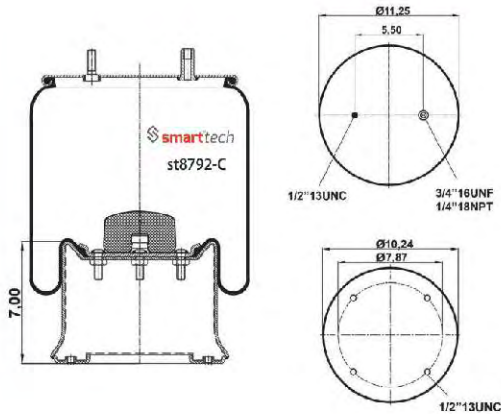

st8792-C

Order No: 46365142

OEM REFERENCES

HENDRICKSON : 36514-2
 HENDRICKSON : 36514-8
 HENDRICKSON : 506003
 HENDRICKSON : B 3467
 NEWAY : 905 57 076/077
 NEWAY : 905.57.077
 WESTAR PART : 87-79122
 EUCLID PART : E-FS9122
 AUTOMANN PART : 1D28C-9122