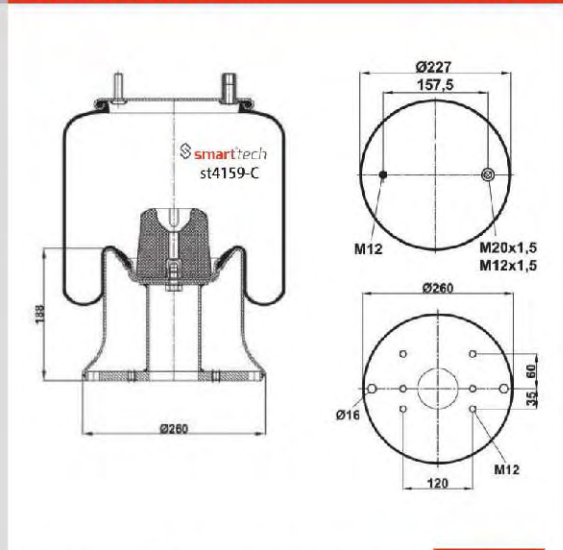

CROSS REFERENCES   **OEM REFERENCES**   **Order No: 35415958**   **st4159-C**

AIRTECH : 34159 K 130422