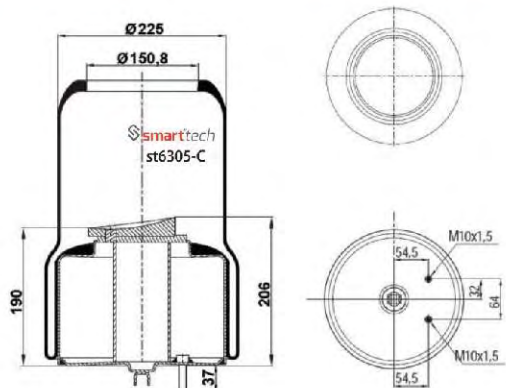

OEM REFERENCES

VOLVO : 20 573 305

CROSS REFERENCES

AIRTECH : 36305 T / 132542