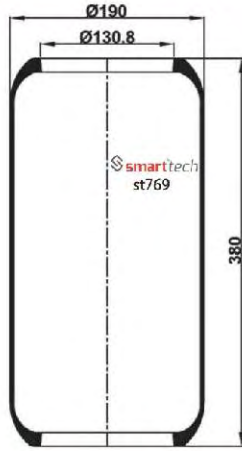

st769

Order No: 74805284