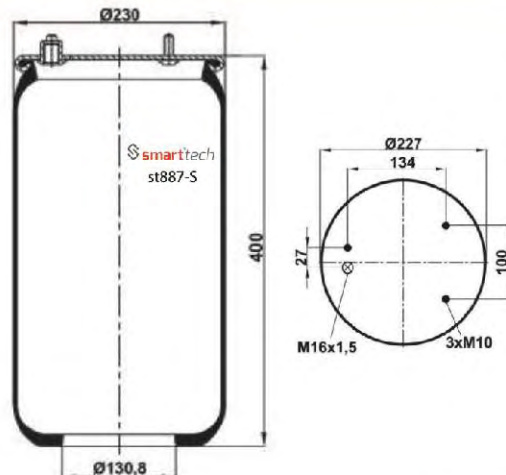

Order No: 27940010

st881-S

CROSS REFERENCES	OEM REFERENCES
CONTITECH : 887 M FIRESTONE : 1T15LNR-3 W01 M58 0780	DAF : 0 513 983

Order No: 33513983

st887-S

st901-1S

Order No: 74052721

OEM REFERENCES