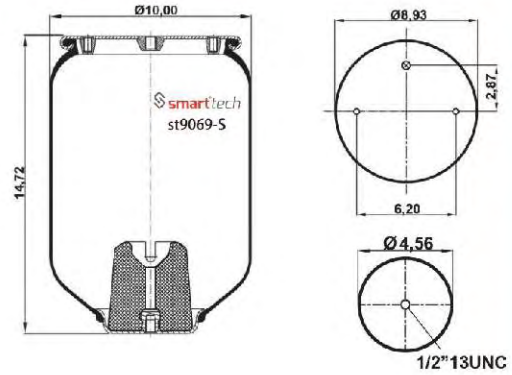

For American Vehicles

Special for trucks and busses

www.smarttech.com.tr

CROSS REFERENCES	OEM REFERENCES
FIRESTONE : 1T15M-4 W01 358 9069**SA	DAYTON : 352-9069
GOODYEAR : 1R12-069**SA	FODEN : 1300248000
TAURUS : KR 504-9069	INTERNATIONAL/NAVISTAR : 554764C1
AIRTECH : 39069 P 122342	PETERBILT : 03-01649
	PETERBILT : 03-02038
	PETERBILT : 03-02456
	PETERBILT : 03-04759
	PETERBILT : 03-07112
	PETERBILT : 03-10042

Order No: 46302455

st9069-S