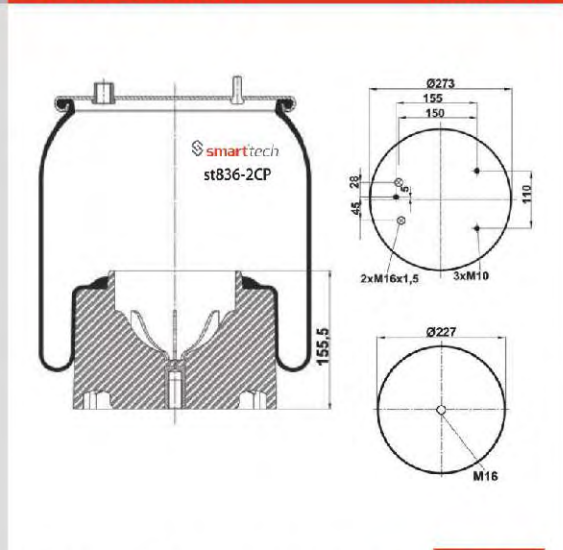

CROSS REFERENCES	OEM REFERENCES	Order No: 3338818	st836-2CP

CONTITECH : 836 M2 K1**CPL