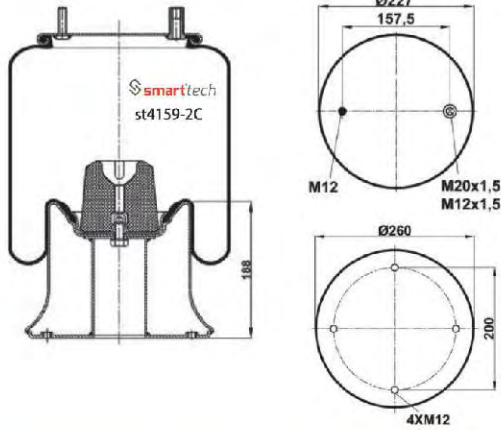

st4159-2C

Order No: 35415932

OEM REFERENCES

CROSS REFERENCES

CONTITECH : 4159 N P03
PHOENIX : 1DK 21 B2
DUNLOP UK : PNP 311370000
DUNLOP FR : D12B02
CF GOMMA : 1T323-40
TAURUS : KR 509-25

st4159-2CP

Order No: 35358001