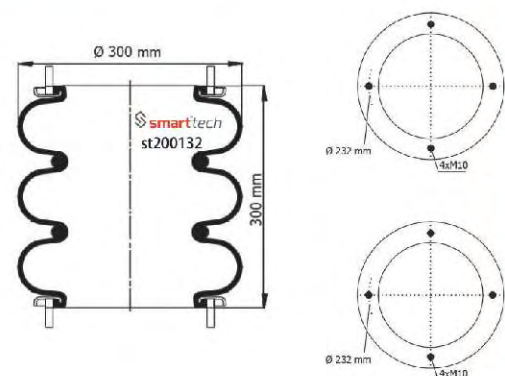

Order No: 46582666

st200131

CROSS REFERENCES

AIRKRAFT : 3B-300 115007
DUNLOP : SP 1033 NB (12x3)

OEM REFERENCES

Order No: 46581033

st200132

● Bolt Or Stud ○ Threaded Hole