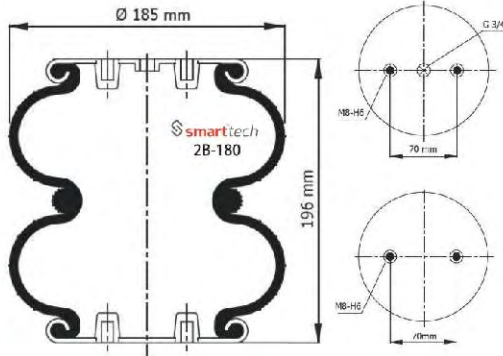

st200019

Order No: 46587540

OEM REFERENCES

GIGANT : 196028
GIRANNING : 16036
HENDRICKSON : NA 1821

CROSS REFERENCES

FIRESTONE : W01 M58 6378
GOODYEAR : 2B7-540
DUNLOP : S0 8211
PRELLI : T26 84181
TAURUS : KF 218
AIRKRAFT : 2B-180 113053

st200020

Order No: 46586353