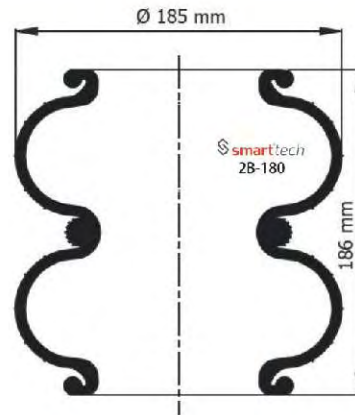

CROSS REFERENCES   **OEM REFERENCES**   **Order No: 46588550**   **st200018**

GOODYEAR : 2B8-550
PHOENIX : 2 B 07 R
DUNLOP : PNP 305 510 111
PRELLI : 26
AIRKRAFT : 2B-180 113052

GIGANT : 196028