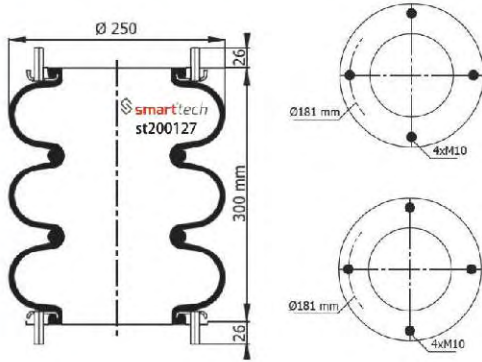

st200127

Order No: 46581015

OEM REFERENCES

GRANNING : 15830

CROSS REFERENCES

AIRKRAFT : 3B-255 115056
DUNLOP : SP 1015(10x3)

st200128

Order No: 46581542