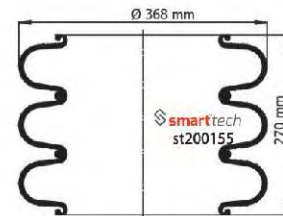

OEM REFERENCES

Order No: 4682007

st200155

CROSS REFERENCES

AIRKRAFT : 3B-370 115103
DUNLOP : 14 1/2 x 3 RE- SP 22799