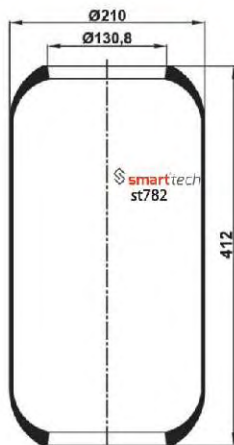

CROSS REFERENCES

CONTITECH : 775 N

st782

Order No: 62277201