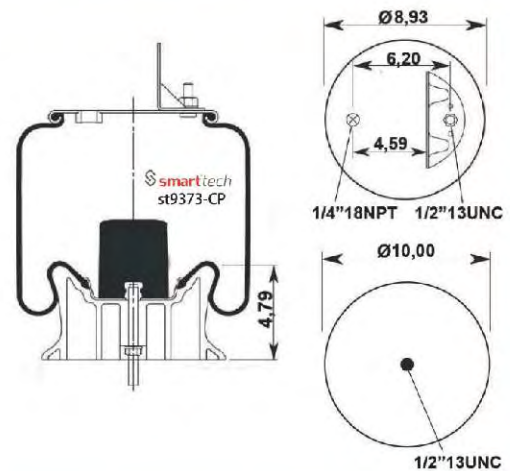

CROSS REFERENCES	OEM REFERENCES
FIRESTONE : 1T15MT-8 W01 358 9373 CONTITECH : 9 10-18.5 P 440 GOODYEAR : 1R12-403 566-24-3-097 AIRTECH : 133442 REPLACES : 1S12-030 566-24-1-012	HENDRICKSON : 57122-2 WESTAR PART : 87-79373 EUCLID PART : E-FS9373 TRIANGLE : 8451 6391

Order No: 46571222

st9373-CP