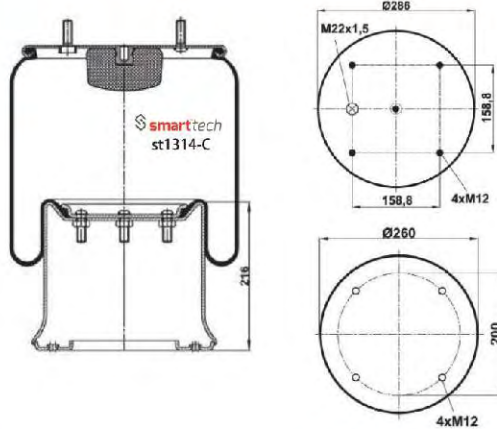

VIBERTI : 128147109

CROSS REFERENCES

PHOENIX : 1 D 23 E-2
DUNLOP FR : D13B06/10

st1314-C

Order No: 73000603

OEM REFERENCES

FRUEHAUF : M060770

CROSS REFERENCES