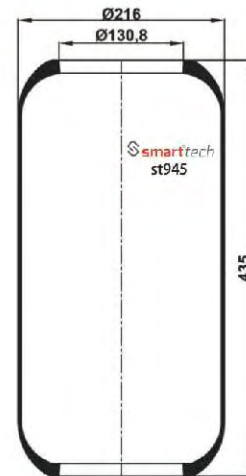

CROSS REFERENCES	OEM REFERENCES
CONTITECH : 945 N FIRESTONE : 1R1A 460 290 W01 095 0063 GOODYEAR : 9014 PHOENIX : 1 E 21-C DUNLOP UK : PNP301000101 DUNLOP FR : D11S02 TAURUS : K 152	IVECO : 4716989 MENARINI : 178741 SCANIA : 523229

Order No: 48716989

st945