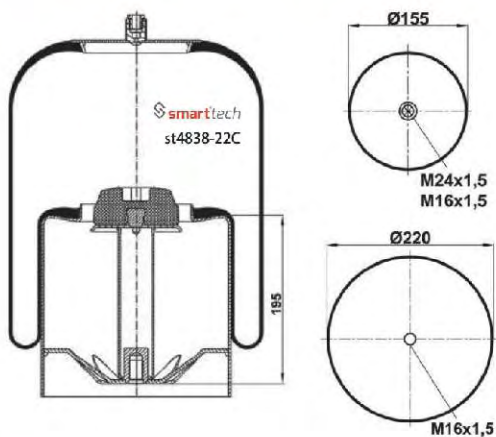

OEM REFERENCES

MERCEDES BENZ : A 942 320 36 21

CROSS REFERENCES

CONTITECH : 4838 N P22