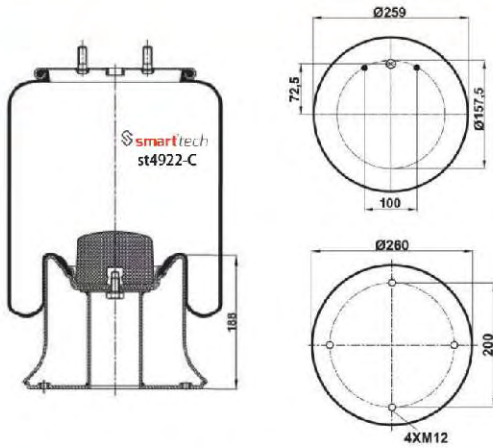

OEM REFERENCES

CROSS REFERENCES

CONTITECH : 4916 N1 P07

st4922-C

Order No: 74600263

OEM REFERENCES

CROSS REFERENCES

AIRTECH : 34922 KPP**CA

st4922-CP

Order No: 74600264