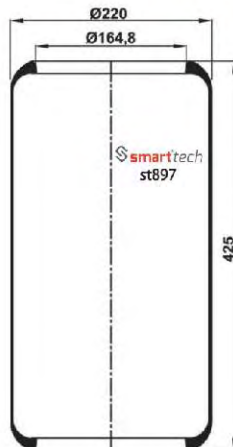

CROSS REFERENCES

CONTITECH : 896 N
FIRESTONE : 1R1J 520 285 W01 095 0245
GOODYEAR : 8040
PHOENIX : 2 E 18 A
DUNLOP UK : PNP305140100
DUNLOP FR : SP 2191
TAURUS : B 166

st897

Order No: 72411622