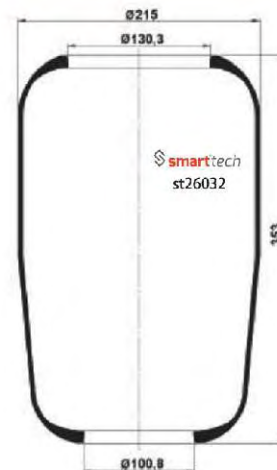

Bellows

CROSS REFERENCES   **OEM REFERENCES**   **Order No: 48681868**   **st2006**

CROSS REFERENCES

OEM REFERENCES
ISUZU : PR-2006

CROSS REFERENCES   **OEM REFERENCES**   **Order No: 48226030**   **st26030**

CROSS REFERENCES
CF GOMMA : 1SC260-30

OEM REFERENCES

CROSS REFERENCES   **OEM REFERENCES**   **Order No: 48226032**   **st26032**

CROSS REFERENCES
CF GOMMA : 1SC260-32

OEM REFERENCES