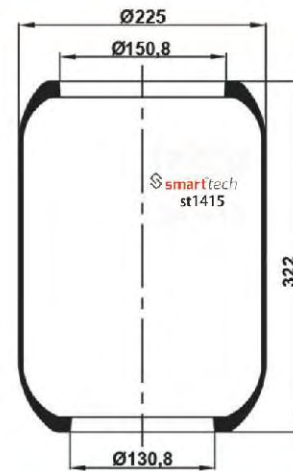

CROSS REFERENCES   **OEM REFERENCES**   **Order No: 85075290**   **st1421**

CONTITECH : 1421 N
FIRESTONE : 1R2A 490 305 W01 095 0472

VOLVO : 1 075 290