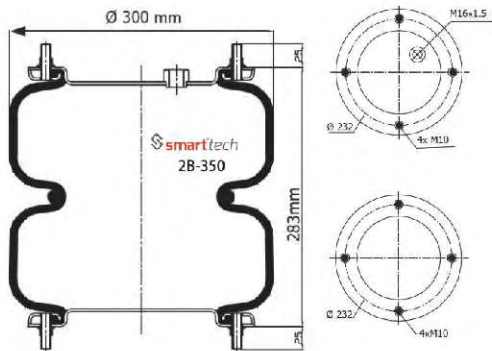

OEM REFERENCES

CROSS REFERENCES

FRUEHAUF : M07824 G

AIRKRAFT : 2B-350 113330
FIRESTONE : SP 2782 NB

st200087

Order No: 46582783