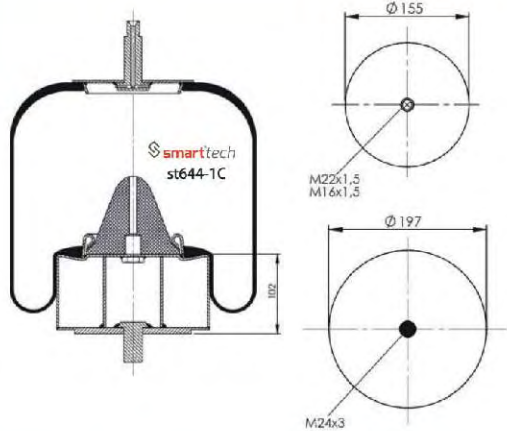

st112-C

Order No: 47850671

OEM REFERENCES

ISUZU MD27: 388885067051

CROSS REFERENCES

VIBRACOUSTIC : V1G12

st644-1C

Order No: 22900073