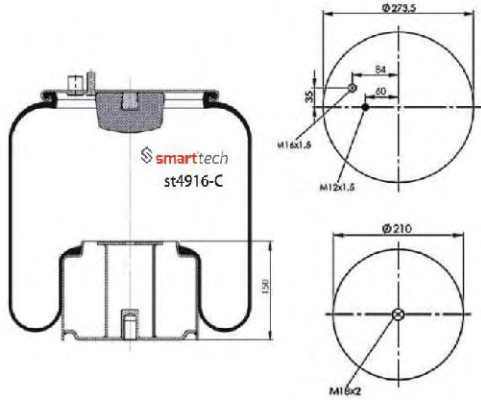

Order No: 72379392

st4913-2C

CROSS REFERENCES	OEM REFERENCES
CONTITECH : 4915 N P06 PHOENIX : 1DK 19-1	RENAULT V1 : 5 010 488 070

Order No: 74294309

st4915-6C

COMPLETE

st4916-C

Order No: 66006043