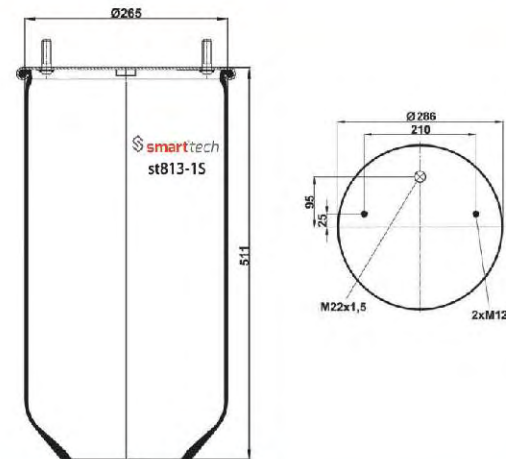

OEM REFERENCES

Order No: 73000303

st813-1S