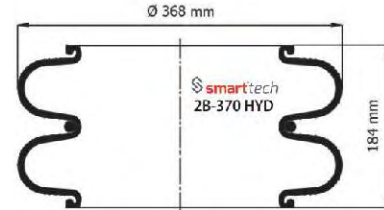

CROSS REFERENCES

AIRKRAFT : 2B-370 113359
DUNLOP : SP 1998

Convuluted

Special for trucks and busses

www.smarttech.com.tr

CROSS REFERENCES **OEM REFERENCES** **Order No: 46581042** **st200106**

AIRKRAFT : 2B-370 HYD 114351
DUNLOP : 14x2 RE