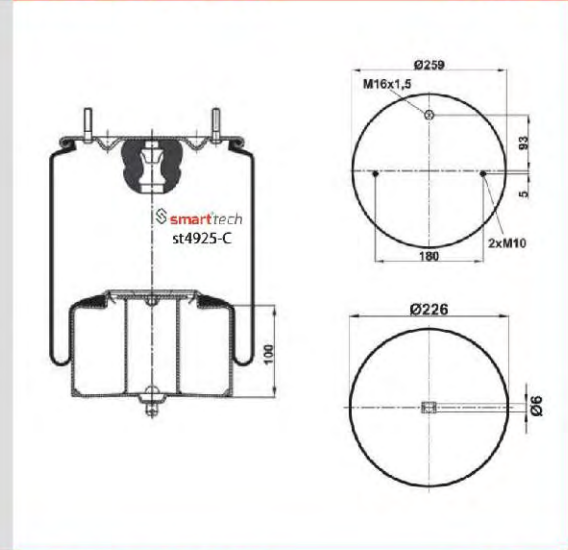

Complete

CROSS REFERENCES	OEM REFERENCES	Order No: 85075369	st4925-C

AIRTECH : 34925 K 132002