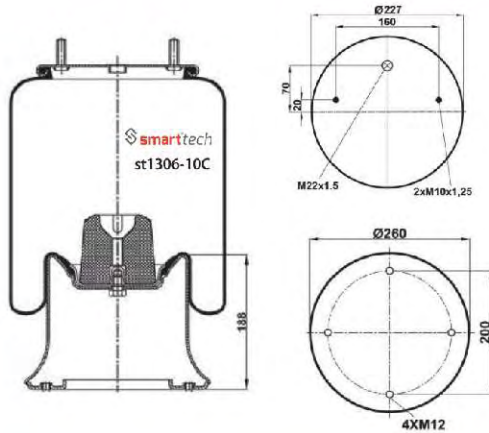

st1306-10C

Order No: 25006559

OEM REFERENCES

VIBERTI : 128147109

CROSS REFERENCES

PHOENIX : 1 D 23 E-2
DUNLOP FR : D13B06/10

st1314-C

Order No: 73000603