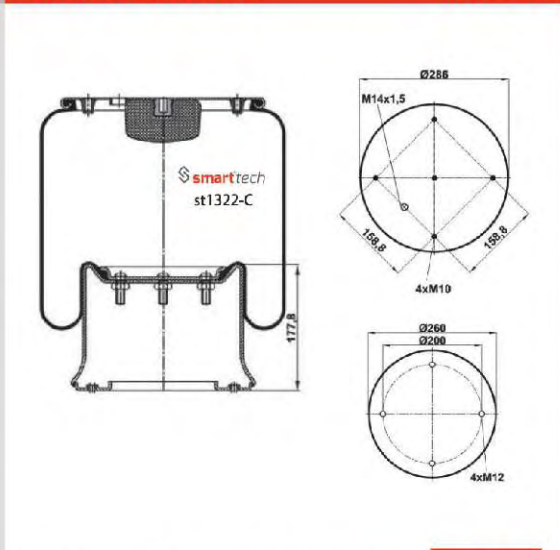

DUNLOP FR : D13B22
AIRTECH : 391322 K 131602

st1323-C

Order No: 42313223

OEM REFERENCES

CROSS REFERENCES

DUNLOP FR : D13B23
AIRTECH : 391323 K 131622

st1324-C

Order No: 33526824