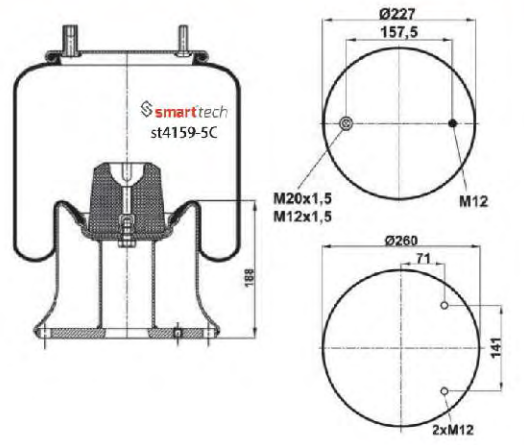

CROSS REFERENCES   **OEM REFERENCES**   **Order No: 35001782**   **st4159-5C**

CONTITECH : 4159 N P07
FIRESTONE : 1T15M-9 W01 M58 8859
GOODYEAR : 1 R 12-702
PHOENIX : 1 DK 21 B6
DUNLOP FR : D12B15
TAURUS : KR 509-9091

FRUEHAUF : UJB 0203-001
FRUEHAUF : M 001782
FRUEHAUF : UJA 0894
FRUEHAUF : 1524873
FRUEHAUF : 202302
SMB : UJB 0203-001
SMB : M 001782