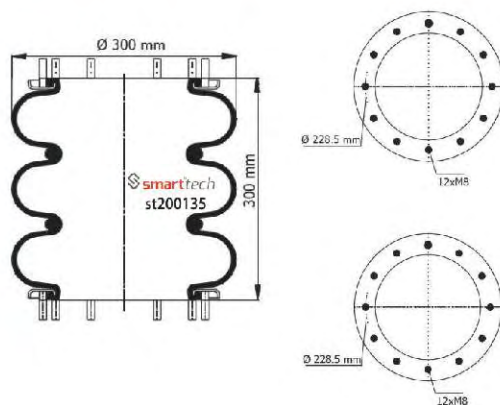

Order No: 46582597

OEM REFERENCES

CROSS REFERENCES

BARTOLETTI : 91621322
IVECO : 240/36 42107595
VIBERTI : 128 118 103
ZORZI : 100 6506

AIRKRAFT : 3B-300 HYD 115005
DUNLOP : SP 2597 RE (12x3)

Convuluted

Special for trucks and busses