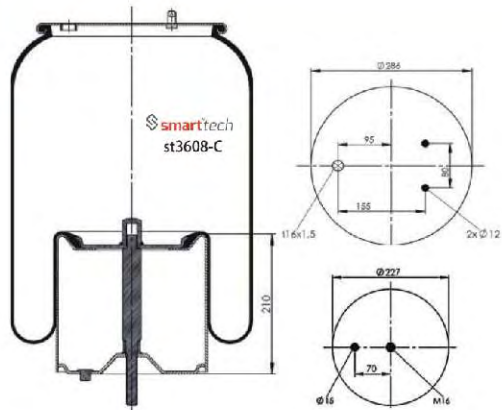

COMPLETE

st3007-CP

Order No: 62270101

OEM REFERENCES

SCANIA : 1963007

CROSS REFERENCES

st3608-C

Order No: 72903608