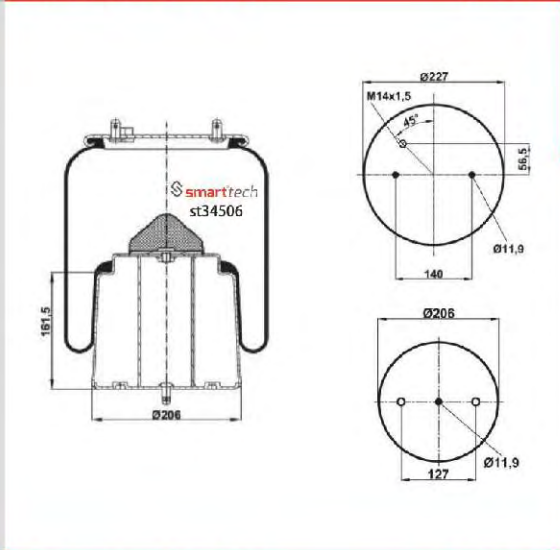

CROSS REFERENCES   **OEM REFERENCES**   **Order No: 72434506**   **st34506**

AIRTECH : 334506 K 134602

SCANIA : 1434506
SCANIA : 473868
SCANIA : 488264