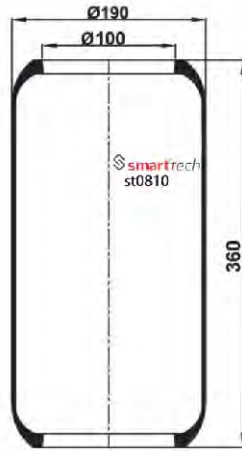

st0810

Order No: 99010810