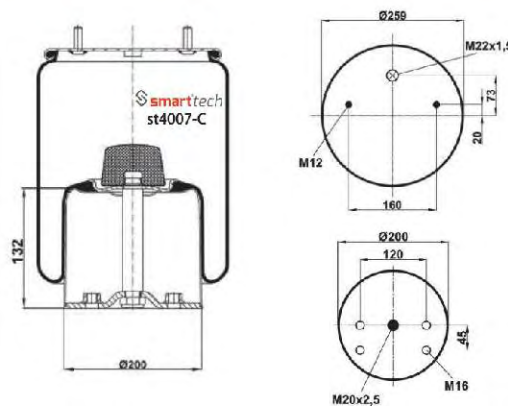

Order No: 73000699

st4004-3CP

CROSS REFERENCES	OEM REFERENCES
CONTITECH : 4007 N P03	GIGANT : 246090

Order No: 42246090

st4007-C

st4008-1C

Order No: 35305002

OEM REFERENCES