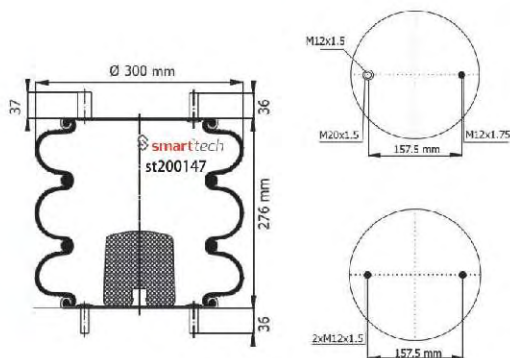

OEM REFERENCES

GRANNING : 17040
ROLFO : 112273
TOUGHLINE : 17040

CROSS REFERENCES

AIRKRAFT : 3B-310 HYD 115009
DUNLOP : SP 12350-12x3ReNB
PIRELLI : 322 BB-93410

st200147

Order No: 46588017

OEM REFERENCES

GRANNING : 15673
TOUGHLINE : 15673