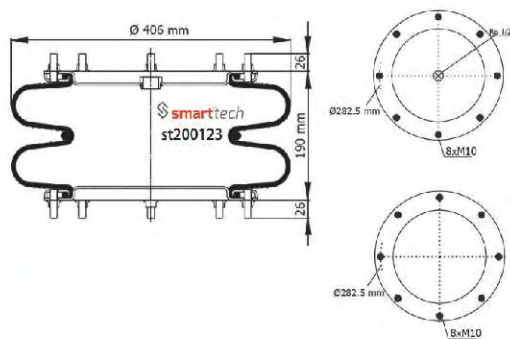

OEM REFERENCES

CROSS REFERENCES

AIRKRAFT : 2B-400 HYD 113406
DUNLOP : 16x2 RE