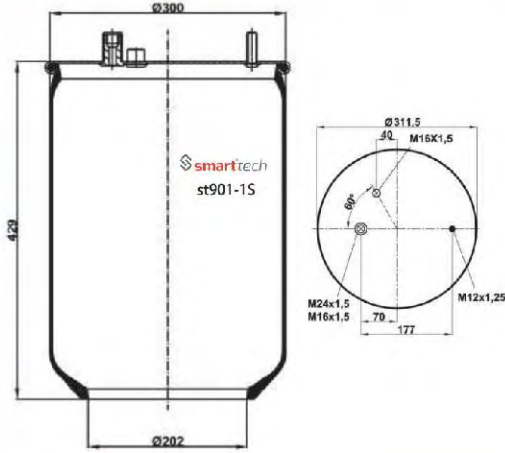

st901-1S

Order No: 74052721

OEM REFERENCES

NEWAY : M0057000
RENAULT V.I : 5.010.052.722
RENAULT V.I : 5.010.130.683
RENAULT V.I : 5.010.151.698

CROSS REFERENCES

CONTITECH : 901 MB**SA

st902-S

Order No: 74211723