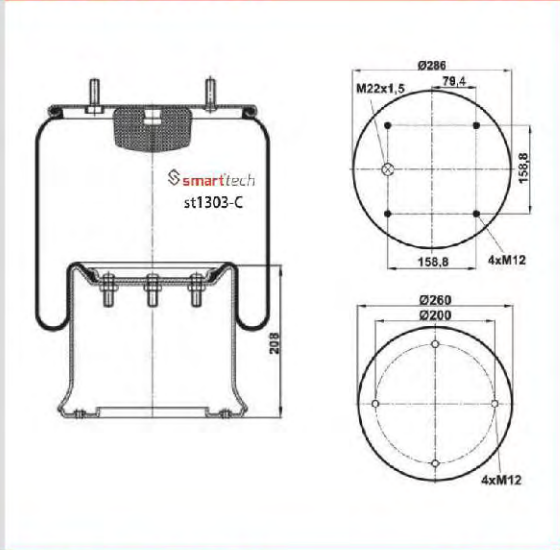

Complete

CROSS REFERENCES   **OEM REFERENCES**   **Order No: 35305003**   **st1303-C**

FIRESTONE	: 1T19F-12	W01 M58 8765
PHOENIX	: 1D 28C-12	
DUNLOP FR	: D13B03	
AIRTECH	: 3911303 K	131162

PRUEHAUF	: UJB0305
ROR/MERITOR	: 21221349
S.A.F.	: 3.229.0024.00
WEWELER	: US 07380 F