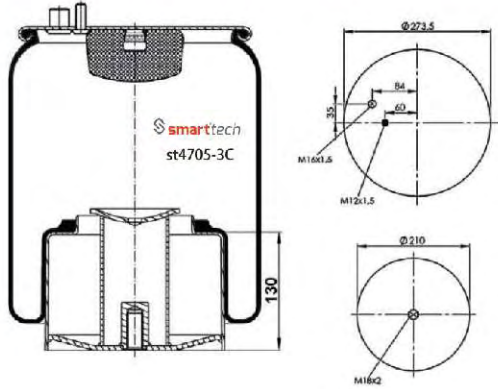

EVO-BUS : A 629 320 00 25

COMPLETE

st4705-3C

Order No: 66006039

OEM REFERENCES

CROSS REFERENCES

CONTITECH : 4705 N1 P03

st4705-4C