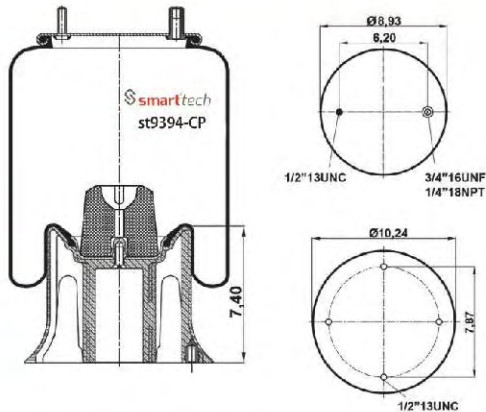

st9391-C

Order No: 63223269

OEM REFERENCES

R.O.R./MERITOR : 21223269

CROSS REFERENCES

FIRESTONE : 1T15L-4 W01 358 9391
AIRTECH : 133462

st9394-CP

Order No: 35393933

OEM REFERENCES

FRUEHAUF : UCE-9393-2
FRUEHAUF : UCE-9393-3
FRUEHAUF : UCE-9393-4
HENDRICKSON : B1 3161
TRIANGLE : 8383 6364

CROSS REFERENCES

FIRESTONE : 1T15M-9 W01 358 9394
CONTITECH : 9 10-19 A 358
GOODYEAR : 1R12-279 566-24-3-066
GOODYEAR : 1R12-281 566-24-3-066

st9422-CP

Order No: 46779432

OEM REFERENCES

KENWORTH : K303-6
KENWORTH : K303-14
KENWORTH : K303-15
WESTAR PART : 87-79422
EUCLID PART : E-FS9422
AUTOMANN PART : 1DK20D-9422
TRIANGLE : 8314 6368

CROSS REFERENCES

FIRESTONE : 1T15L-1.5 W01 358 9422
CONTITECH : 4151 N P03
GOODYEAR : 1R11-028 566-22-3-021

FOR AMERICAN VEHICLES