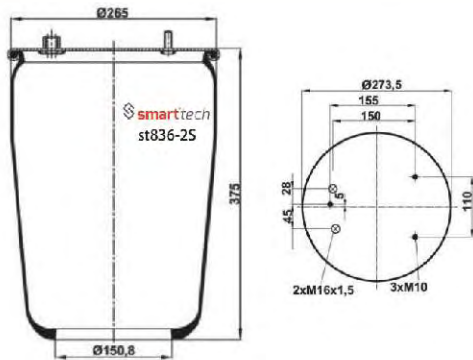

OEM REFERENCES

DAF : 0 513 982

CROSS REFERENCES

CONTITECH : 836 M2
FIRESTONE : 1T17AR-4.5 W01 M58 0777
GOODYEAR : 1 R 12-710
PHOENIX : 1 DF 25-3
DUNLOP FR : D13U31
TAURUS : UR 721-03T

st836-3S

Order No: 22100323