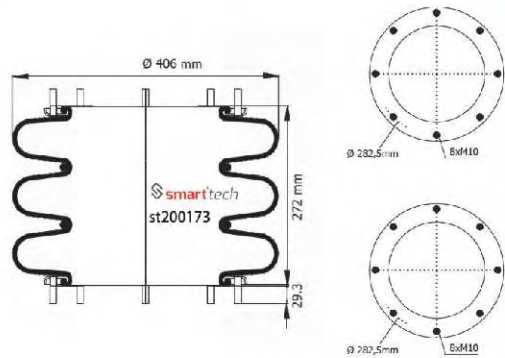

CROSS REFERENCES   **OEM REFERENCES**   **Order No: 46582162**   **st200174**

AIRKRAFT : 3B-400 HYD 115153
DUNLOP : SP 2156 (16x3 RE)