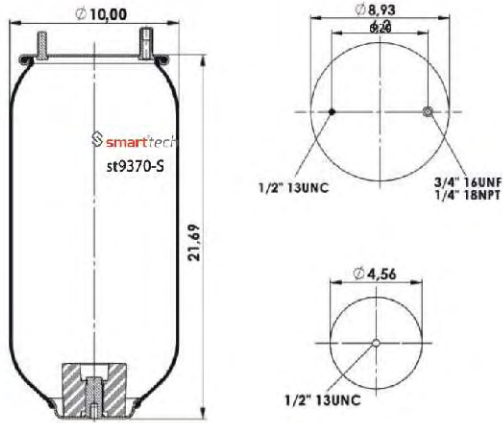

st9370-S

Order No: 46270056