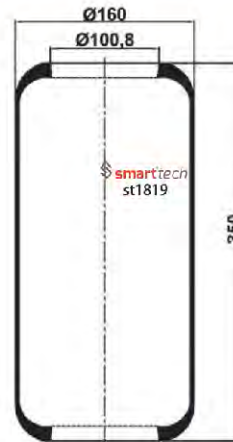

CROSS REFERENCES   **OEM REFERENCES**   **Order No: 74294156**   **st1876**

CONTITECH : 1876 N

RENAULT : 5.010.294.156