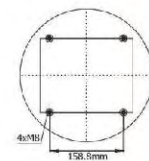

CROSS REFERENCES   **OEM REFERENCES**   **Order No: 33307058**   **st200090**

AIRKRAFT : 2B-355 113453
FIRESTONE : W01 358 7224
PIRELLI : 1938

GRANNING : 16022
DAF : 1 307 058