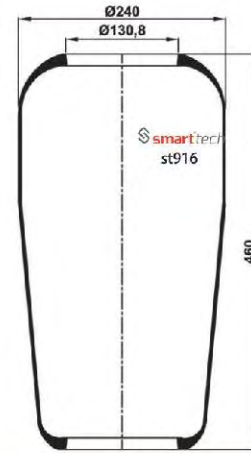

Bellows

CROSS REFERENCES	OEM REFERENCES
CONTITECH : 916 N1 GOODYEAR : 9015 PHOENIX : 1 F 21 C-5 DUNLOP FR : D12 S05 TAURUS : B 154	MAN : 81.43601.0095 MAN : 81.43601.0097 MAN : 81.43601.0100 MAN : 81.43601.0102 MAN : 81.43601.0105 MAN : 81.43601.0126

Order No: 66010094

st916