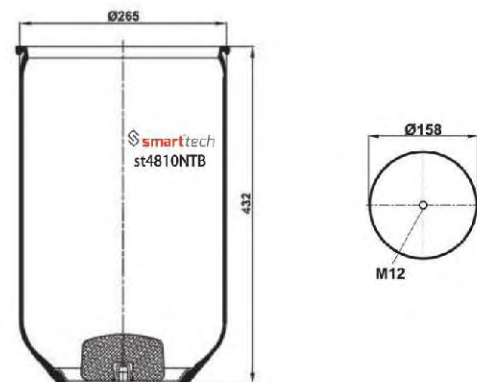

CONTITECH : 4810 NTB

OEM REFERENCES

MAN : 81,43601,0042
MAN : 81,43601,0047
MAN : 81,43601,6019
PEGASO : 174933

Order No: 66010046

st4810NTB

● Bolt Or Stud ○ Threaded Hole

⊗ Combination ⊗ Stud Air Inlet

Original part numbers are only for informative purpose.