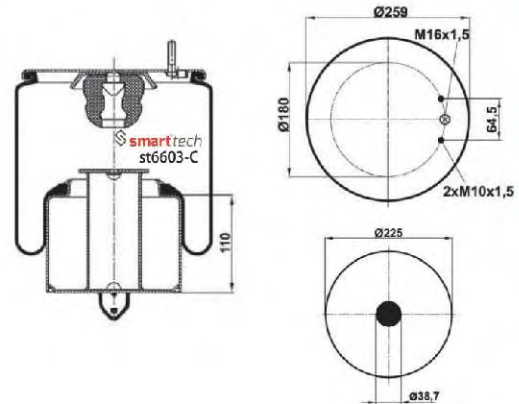

Order No: 85573313 **st6603-C**

CROSS REFERENCES	OEM REFERENCES
CONTITECH : 6604 N P01	VOLVO : 20 573 108

Order No: 85573108 **st6604-C**

CROSS REFERENCES	OEM REFERENCES
CONTITECH : 6609 N P01	VOLVO : 1 075 365 VOLVO : 1 629 782 VOLVO : 20 554 761 VOLVO : 20 452 138