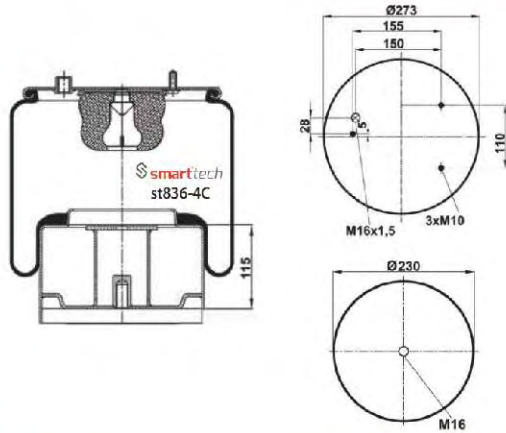

CROSS REFERENCES	OEM REFERENCES	Order No: 3338818	st836-2CP
------------------	----------------	-------------------	-----------

CONTITECH : 836 M2 K1**CPL

COMPLETE

st836-4C

Order No: 33377498

OEM REFERENCES