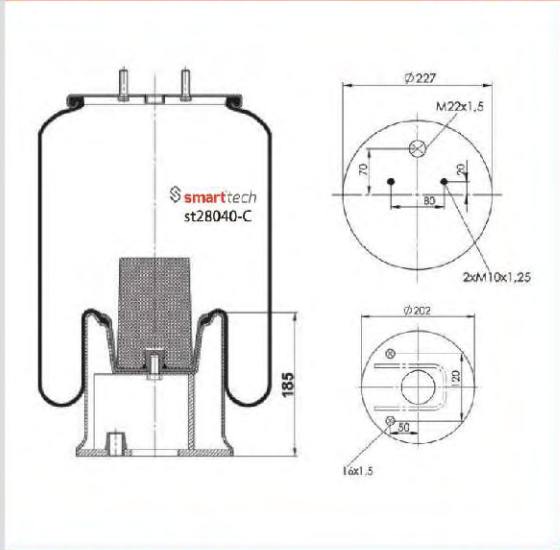

Complete

CROSS REFERENCES   **OEM REFERENCES**   **Order No: 48828041**   **st28040-C**

CF GOMMA : 1T-280-40