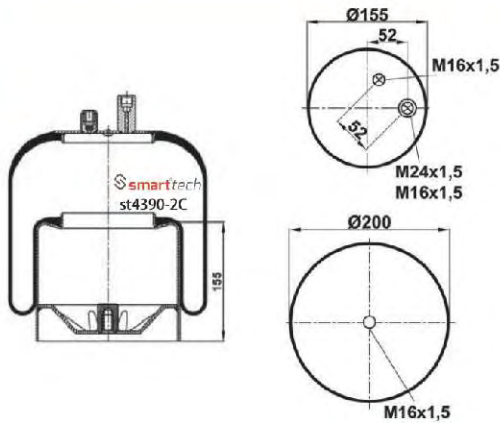

OEM REFERENCES

MERCEDES BENZ : A 942 320 02 21

CROSS REFERENCES

CONTITECH : 4390 N P02
GOODYEAR : 9506

st4390-3C

Order No: 66010018