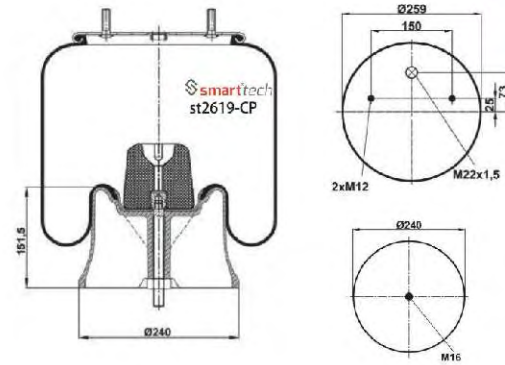

CROSS REFERENCES	OEM REFERENCES
AIRTECH : 32619 KPP 132922	

Order No: 73002909

st2619-CP