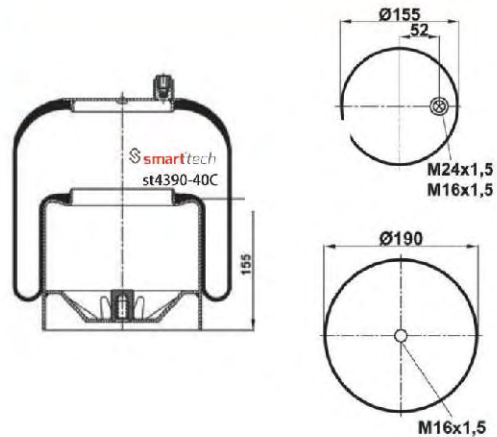

OEM REFERENCES

MERCEDES BENZ : A 942 320 51 21

CROSS REFERENCES

CONTITECH : 4390 N P24

st4391-1C

Order No: 62200621