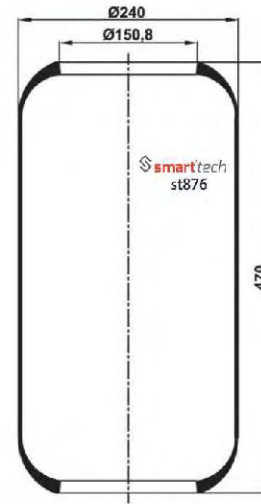

Bellows

CROSS REFERENCES	OEM REFERENCES
CONTITECH : 876 N GOODYEAR : 8314	IRIS BUS (RENAULT V.I.) : 5.000.296.816 RENAULT V.I : 5.000.296.816

Order No: 74286816

st876