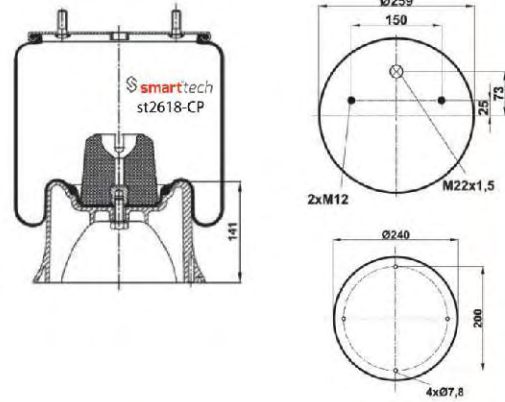

Complete

CROSS REFERENCES	OEM REFERENCES
FIRESTONE : 1T17BS-6 W01 M58 6367 PHOENIX : 1DK22E-9 CF GOMMA : 1T300-37 204677 TAURUS : KR 725-28	S.A.F. : 3.229.029.00

Order No: 73002910

st2618-CP