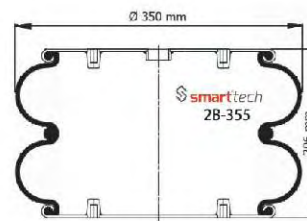

CROSS REFERENCES   **OEM REFERENCES**   **Order No: 33307058**   **st200090**

AIRKRAFT : 2B-355 113453
FIRESTONE : W01 358 7224
PIRELLI : 1938

GRANNING : 16022
DAF : 1 307 058