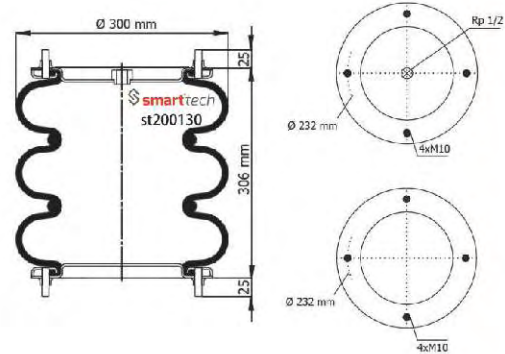

Convuluted

Special for trucks and busses

www.smarttech.com.tr

CROSS REFERENCES

AIRKRAFT : 3B-300 115003
DUNLOP : SP 1542(PNP 305 520 178)(12x3)

OEM REFERENCES

GRANNING : 15816
GIGANT : 881204

Order No: 46581543

st200130