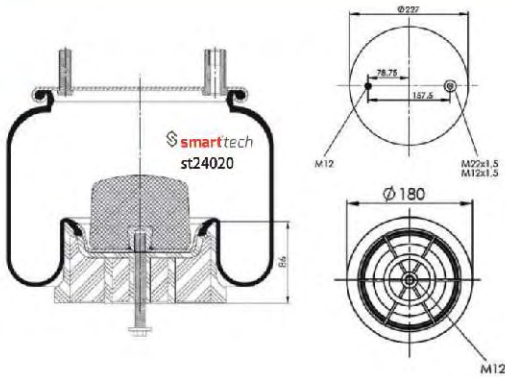

st24019-C

Order No: 64824019

OEM REFERENCES

SKODA SKODA : M 2010 MAGIRUS FRONT

CROSS REFERENCES

CF GOMMA : 1T240-19

st24020

Order No: 48824020

OEM REFERENCES

CROSS REFERENCES

CF GOMMA : 1T-240-20

st128030

Order No: 48036808

OEM REFERENCES

CROSS REFERENCES

CF GOMMA : 1 T 280-30