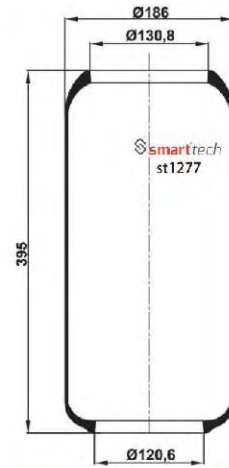

Bellows

CROSS REFERENCES   **OEM REFERENCES**   **Order No: 87111277**   **st1277**

FIRESTONE : 1R4U 395 260 W01 095 0453
DUNLOP UK : A 310950013
AIRTECH : 31277 111302

VOLVO : 3111277

CROSS REFERENCES   **OEM REFERENCES**   **Order No: 74172377**   **st1415**

CONTITECH : 1415 N

IRIS BUS (RENAULT V.I.) : 5.001.021.414
RENAULT V.I : 5.006.172.377