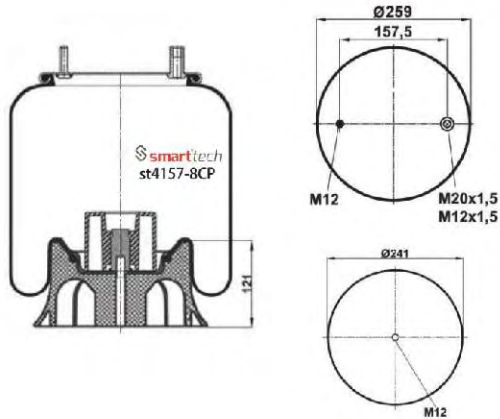

st4157-8CP

Order No: 35078580

OEM REFERENCES

FRUEHAUF : M 078580
NEWAY : 90557233

CROSS REFERENCES

CONTITECH : 4157 N P08
GOODYEAR : 1R11-773
PHOENIX : 1DK 20 C-2
TAURUS : KR 915-53