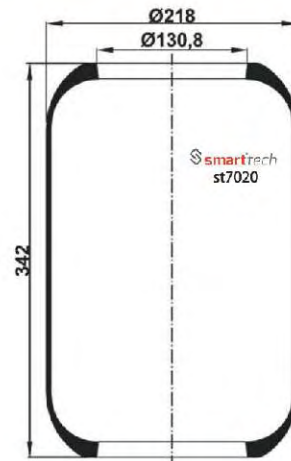

CROSS REFERENCES   **OEM REFERENCES**   **Order No: 99831300**   **st8313**

GOODYEAR : 8313
FRESTONE : 1R1E 440 320 0229
DUNLOP UK : PNP 30521