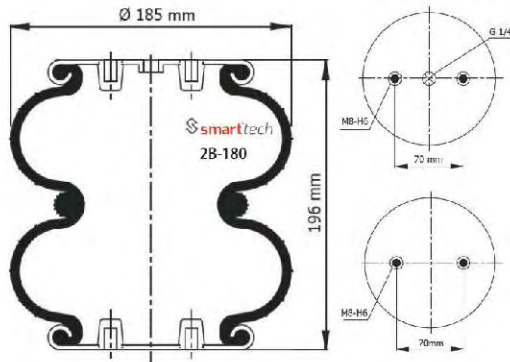

st200020

Order No: 46586353

OEM REFERENCES

GIGANT : 196028

CROSS REFERENCES

FIRESTONE : W01 M58 6353
AIRKRAFT : 2B-180 113054

st200021

Order No: 46586142