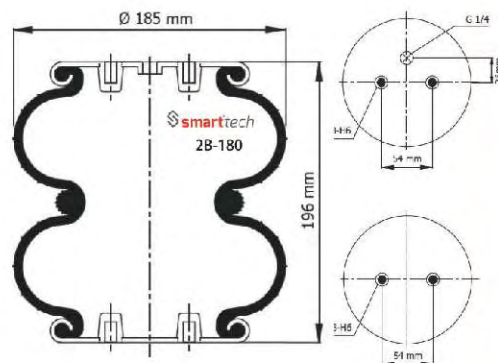

Convuluted

CROSS REFERENCES   **OEM REFERENCES**   **Order No: 46581482**   **st200016**

AIRKRAFT : 2B-150 113073

CROSS REFERENCES   **OEM REFERENCES**   **Order No: 46580142**   **st200017**

CONTITECH : 603 N
AIRKRAFT : 2B-180 114050

GRANNING : 15801

CROSS REFERENCES   **OEM REFERENCES**   **Order No: 46588550**   **st200018**

GOODYEAR : 2B8-550
PHOENIX : 2 B 07 R
DUNLOP : PNP 305 510 111
PRELLI : 26
AIRKRAFT : 2B-180 113052

GIGANT : 196028