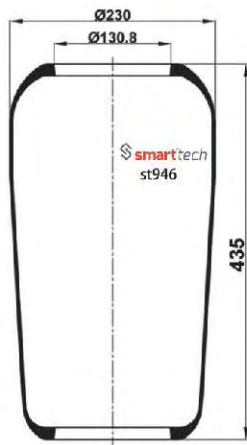

OEM REFERENCES

CROSS REFERENCES

GOODYEAR : 9011
SPRINGRIDE : D12S14
TAURUS : B159

st946

Order No: 62230092