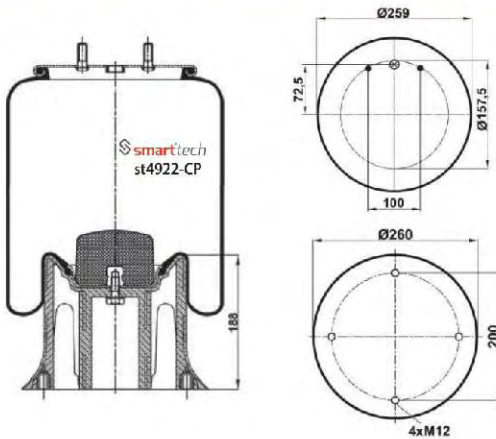

OEM REFERENCES

CROSS REFERENCES

RENAULT V.I : 5010600262

CONTITECH : 4922 MB