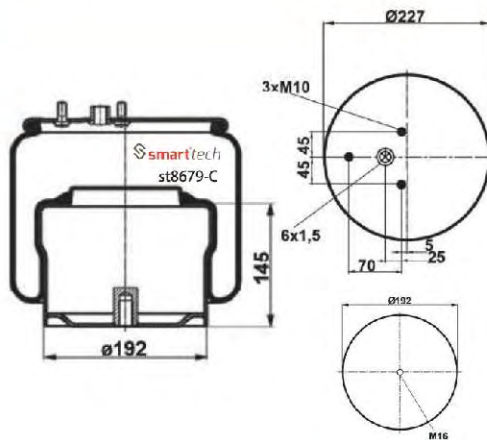

OEM REFERENCES

R.O.R/MERITOR : 21229214

CROSS REFERENCES

FIRESTONE : 1T17DJ-7 W01M588608

st8679-C

Order No: 33279141

OEM REFERENCES

DAF : 1 279 141
DAF : 1 698 434

CROSS REFERENCES

CONTITECH : 889 M K2
FIRESTONE : 1T15LLR-5 W01 M58 8679

st9221-CP

Order No: 47009222