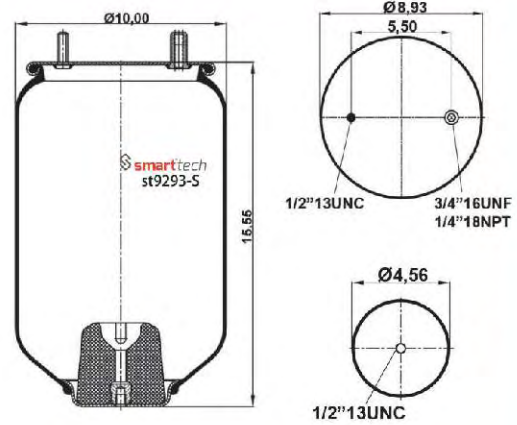

www.smarttech.com.tr

CROSS REFERENCES	OEM REFERENCES
CONTITECH : 9 9K-15 P 424**SA FIRESTONE : 1T15LP-5 W01 358 9293**SA AIRTECH : 39293 P 122442	TRIANGLE : 8424

Order No: 35557119

st9293-S

CROSS REFERENCES	OEM REFERENCES
FIRESTONE : W01 358 9320**SA	