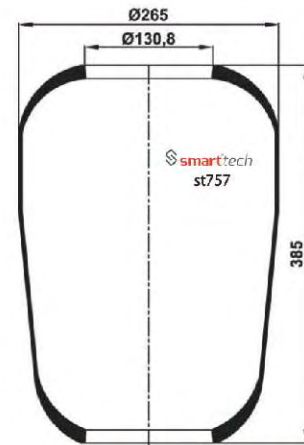

Bellows

CROSS REFERENCES	OEM REFERENCES
CONTITECH : 757 N FIRESTONE : 1R2A 380 305 W01 095 0212 PHOENIX : 1F 26 C TAURUS : B 126 DUNLOP UK : PNP304620101 CF GOMMA : 1SC 360-43 92593 TAURUS : B 153	MERCEDES BENZ : A 363 328 02 01

Order No: 62280202

st757