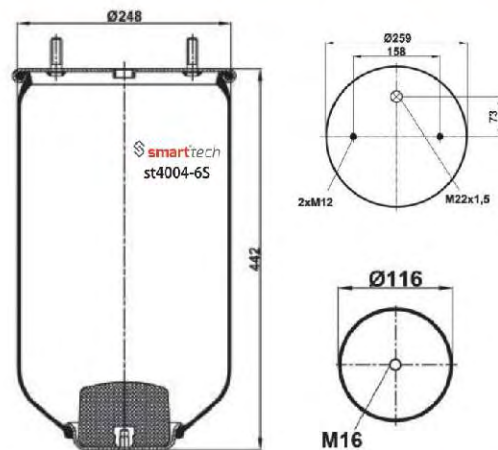

OEM REFERENCES

S.A.F : 4.284.3003.01

Order No: 73300303

st4004-6S