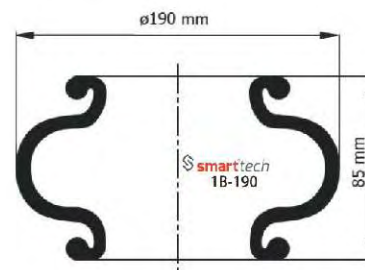

CROSS REFERENCES   **OEM REFERENCES**   **Order No: 46586165**   **st200006**

CONTITECH : FS 120-9 3/4 M8
FIRESTONE : W01 M58 6165
AIRKRAFT : 1B-190 111003