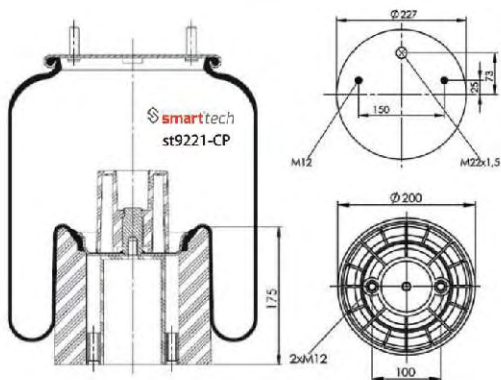

OEM REFERENCES

ISUZU TURKUAZ : 3870009221

CROSS REFERENCES