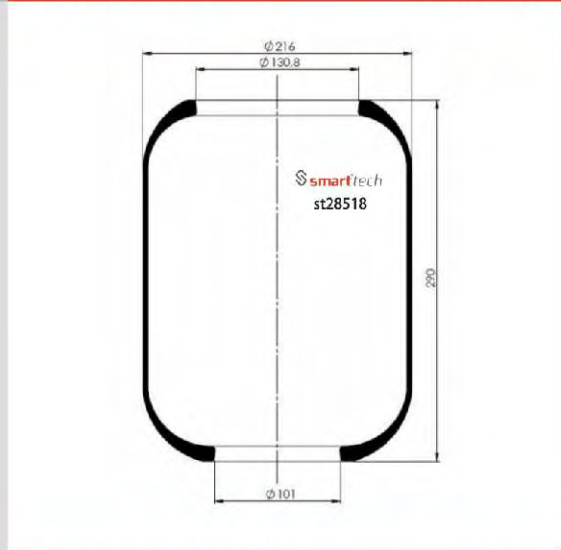

CROSS REFERENCES   **OEM REFERENCES**   **Order No: 48144040**   **st28518**

CF GOMMA : 1S-205-18C