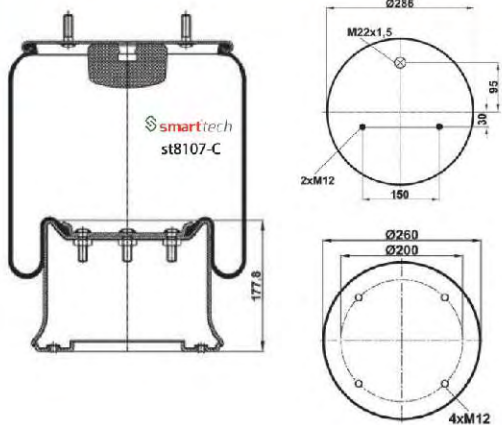

st8071-C

Order No: 74488072

OEM REFERENCES

CROSS REFERENCES

VIBRACOUSTIC : V 1 DK 23 F-1

st8107-C

Order No: 75017685

OEM REFERENCES