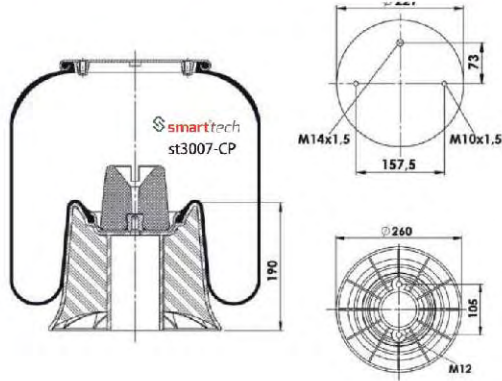

COMPLETE

st3007-CP

Order No: 62270101

OEM REFERENCES

SCANIA : 1963007

CROSS REFERENCES

st3608-C

Order No: 72903608