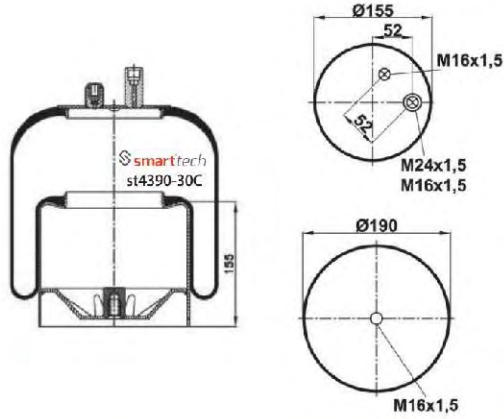

st4390-30C

Order No: 62205221

OEM REFERENCES

MERCEDES BENZ : A 942 320 52 21

CROSS REFERENCES

CONTITECH : 4390 N P23

st4390-40C

Order No: 62205121