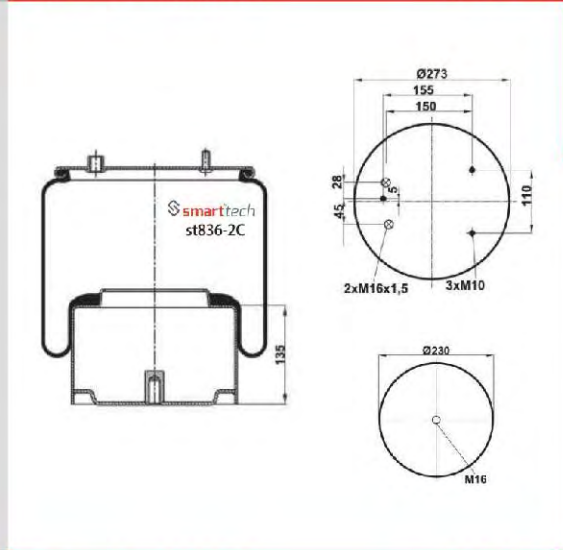

CROSS REFERENCES	OEM REFERENCES	Order No: 33388167	st836-2C

CONTITECH : 836 M2 K1
FIRESTONE : 1T17AR-4.5 W01 M58 8721
GOODYEAR : 1 R 12-711
PHOENIX : 1 DF 25-13
DUNLOP FR : D13 B 31
TAURUS : KR 721-03