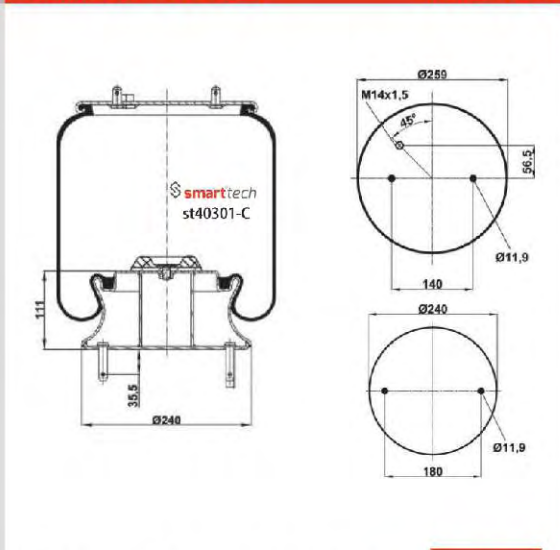

CROSS REFERENCES   **OEM REFERENCES**   **Order No: 72440301**   **st40301-C**

FIRESTONE : 1T15VR-3 W01 S15 8192
AIRTECH : 330301 K 134622

SCANIA : 1440301
SCANIA : 470920
SCANIA : 488265