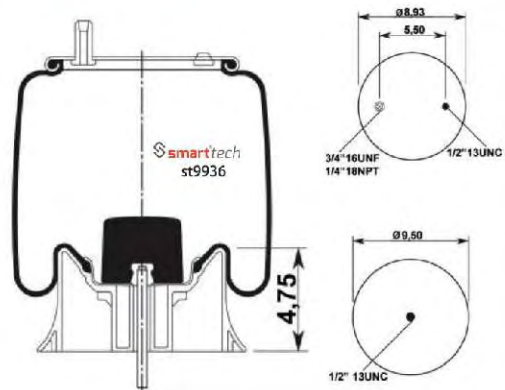

CROSS REFERENCES	OEM REFERENCES
FIRESTONE : 1T15M-7.5 / W01 358 9936 CONTITECH : 9 10-17.5 P 454 GOODYEAR : 1R12-499 / 566-24-3-038	TRIANGLE : 6391 / 8454 SAF HOLLAND : 90557156 SAF HOLLAND : 90557300

Order No: 73557356

st9936