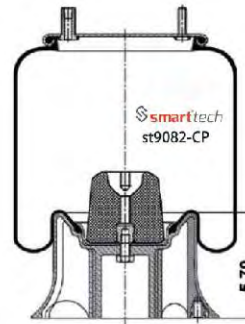

CROSS REFERENCES	OEM REFERENCES
CONTITECH : 4156NP14	BELLE TRAILERS : B10319
FIRESTONE : 1T15M-6	HENDRICKSON : B-2066
FIRESTONE : W013589082	NEWAY : 90557006
GOODYEAR : 1R12-092	NEWAY : 90557027
	NEWAY : 90557031
	NEWAY : 90557037
	NEWAY : 90557075
	WEWELER : US09361F

Order No: 35557027

st9082-CP