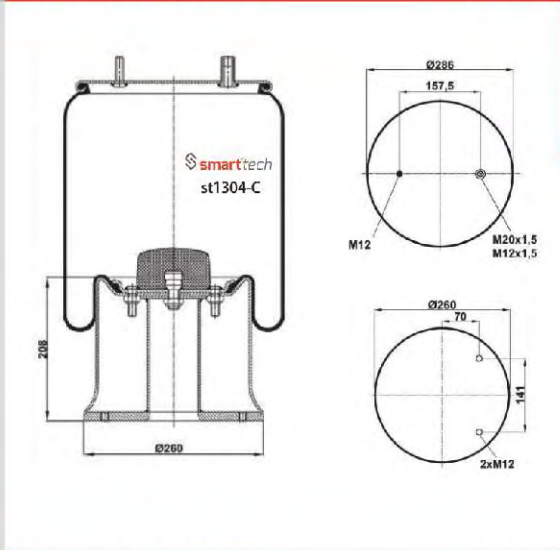

CROSS REFERENCES   **OEM REFERENCES**   **Order No: 35129002**   **st1304-C**

GOODYEAR	: 1R13-732**CA	
DUNLOP FR	: D13B04	
CF GOMMA	: 1T19E-3	201840
AIRTECH	: 391304 K	131562

FRUEHAUF	: UJB 0129-001
FRUEHAUF	: M 001464
ZORZI	: 1006552