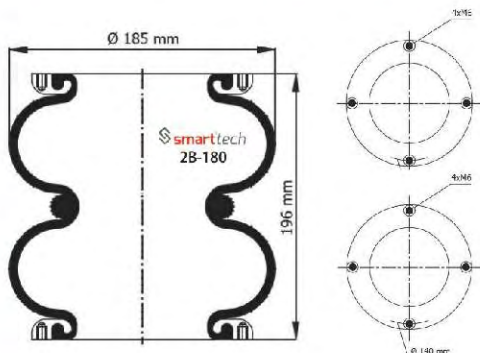

st200020

Order No: 46586353

OEM REFERENCES

GIGANT : 196028

CROSS REFERENCES

FIRESTONE : W01 M58 6353
AIRKRAFT : 2B-180 113054

st200021

Order No: 46586142