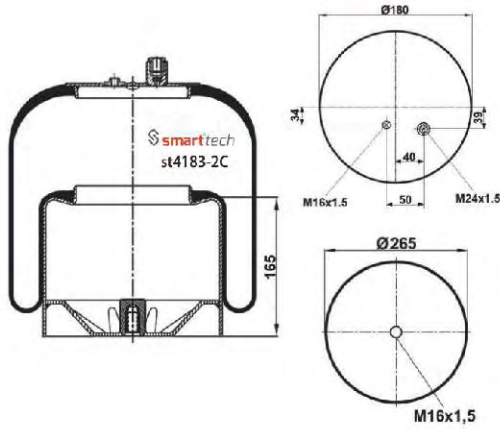

st4183-2C

Order No: 62202321

OEM REFERENCES

MERCEDES BENZ : A 942 320 23 21

CROSS REFERENCES

CONTITECH : 4183 N P24

st4185-C

Order No: 62200021