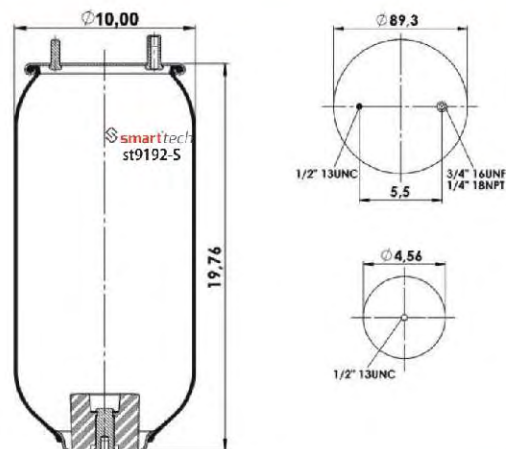

CROSS REFERENCES	OEM REFERENCES
FIRESTONE : 1T15M-9 W01 358 9192	HENDRICKSON : S-6195
CONTITECH : 9 10-19 P 326	HENDRICKSON : B-6195
GOODYEAR : 1R12-167 566-24-3-066	NEWAY : 905-57-086
	NEWAY : 905-57-108
	TRIANGLE : 8326 6364
	WESTAR PART : 87-79192
	EUCLID PART : E-FS9192
	AUTOMANN PART : 1DK23L-9192
	WATSON & CHALIN : AS-0038
	WATSON & CHALIN : AS-0046

Order No: 46761948

st9192-S