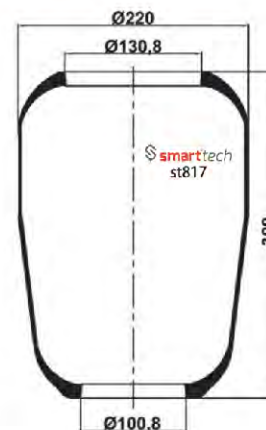

CROSS REFERENCES	OEM REFERENCES
CONTITECH : 817 N	RENAULT V.I : 5.000.805.998 RENAULT V.I : 5.810.111.355

Order No: 74805998

st817