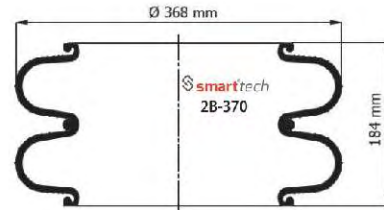

GRANNING : 15823
SAMRO : 250-0012

CROSS REFERENCES **OEM REFERENCES** **Order No: 46581040** **st200101**

AIRKRAFT : 2B-370 113353
DUNLOP : 14x2

SAMRO : 250-0012

CROSS REFERENCES **OEM REFERENCES** **Order No: 46581988** **st200102**