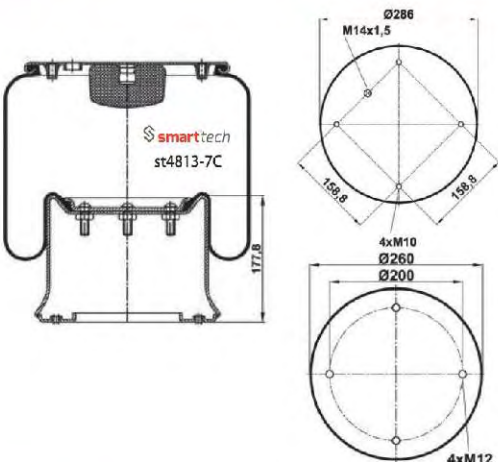

OEM REFERENCES

S.A.F : 3.229.0005.00
SCANIA/SCANIA BUSSAR : 1107674
SCANIA/SCANIA BUSSAR : 1314906
SCANIA/SCANIA BUSSAR : 255293
SCANIA/SCANIA BUSSAR : 255295
SCANIA/SCANIA BUSSAR : 298568
SCANIA/SCANIA BUSSAR : 325748

CROSS REFERENCES

CONTITECH : 4813 N P07
FIRESTONE : 1T19L-11 W01 M58 7358
GOODYEAR : 1 R 14-727
PHOENIX : 1 D 28 B-9
DUNLOP FR : D13B10
DUNLOP FR : D13B22
CF GOMMA : 1 T 19 E-2BR 97764
TAURUS : KR 622-01