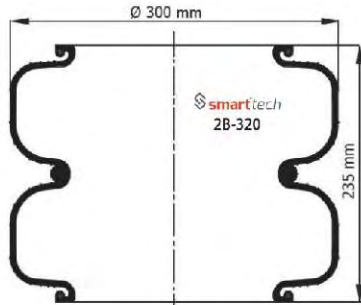

st200079

Order No: 46580259