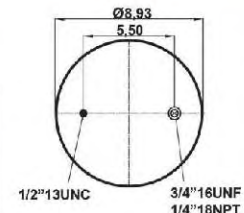

CROSS REFERENCES	OEM REFERENCES
FIRESTONE : 1T15M-9 W01 358 9101	E.R.F : 139275-4
CONTITECH : 4159 N P04	VIBRACOUSTIC : V 1 DK 23 L-9101
GOODYEAR : 1R12-103 566-24-3-066	TAURUS : KR509-9101
	HENDRICKSON : B3842
	NEWAY : 90557 008
	NEWAY : 90557 009
	NEWAY : 90557 082
	REYCO : 12883-01
	RIDEWELL : 1003589101C
	TRIANGLE : 8315 6364
	WESTAR PART : 87-79101
	EUCLID PART : E-FS9101
	AUTOMANN PART : 1DK23L-9101
	WATSON&CHALIN : AS-0040

Order No: 46238424

st9101-C