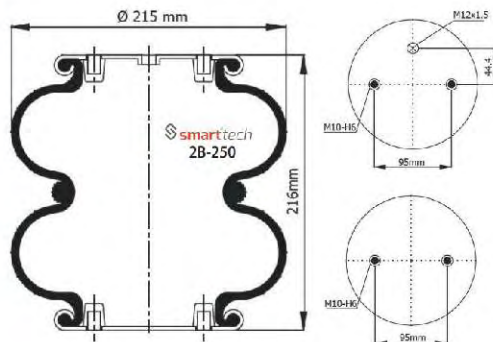

OEM REFERENCES

BPW : 05 429 00 040
BPW : 02.200.20.8,0,0
GRANNING : 16051
MAGIRUS : 0342 2652
MAN : 81436010023
ZORZI : 1006500

CROSS REFERENCES

AIRKRAFT : 2B-250 114150
FIRESTONE : W01 095 0219
PHOENIX : 2 B 15R
PIRELLI : T245 93625