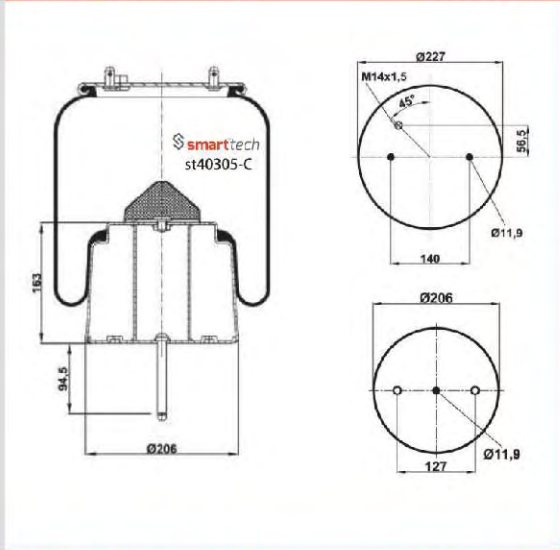

Complete

CROSS REFERENCES	OEM REFERENCES	Order No: 72492681	st40305-C

AIRTECH : 330305 K 134702

SCANIA : 1440305
SCANIA : 492680