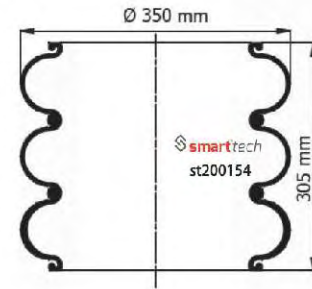

AIRKRAFT : 3B-355 HYD 116053

OEM REFERENCES

Order No: 46858024

st200154

CROSS REFERENCES

AIRKRAFT : 3B-370 116100
DUNLOP : 14 1/2 x 3 SP 2007(14 1/2xRE)

OEM REFERENCES

Order No: 4682007