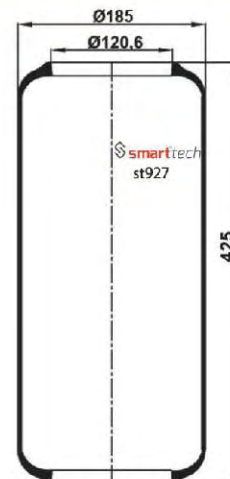

CROSS REFERENCES	OEM REFERENCES
CONTITECH : 927 N FIRESTONE : 1R1J 415 285 W01 095 0244 GOODYEAR : 8037 PHOENIX : 2E 18 B DUNLOP UK : PNP300080100 TAURUS : B 179	DENNIS : 611896/12 LEYLAND : AAU2542 VOLVO : 3 116 354

Order No: 85116354

st927