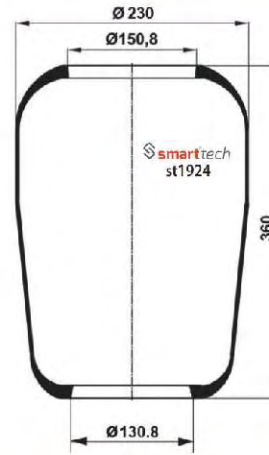

Bellows

CROSS REFERENCES   **OEM REFERENCES**   **Order No: 74843640**   **st1924**

CONTITECH : 1924 N1

IRIS BUS (RENAULT V.I.) : 5.001.843.640
RENAULT V.I : 5.001.843.640
VOLVO : 1075366

CROSS REFERENCES   **OEM REFERENCES**   **Order No: 48531994**   **st7020**

CF GOMMA : 1S270-20V 202773
AIRTECH : 320270 111362

IVECO : 42531994