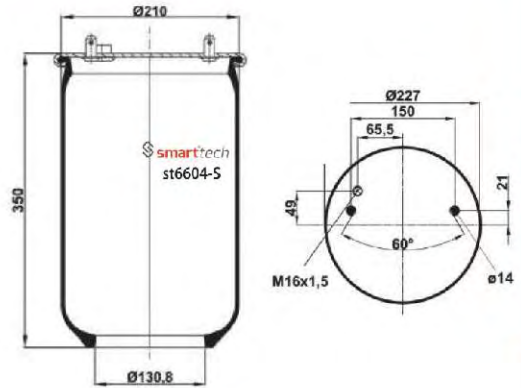

www.smarttech.com.tr

SERVICE ASSEMBLY

CROSS REFERENCES

CONTITECH : 6604 N P01**SA

OEM REFERENCES

VOLVO : 20573108
VOLVO : 20573109
VOLVO : 70321690
VOLVO : 70313718
VOLVO : 70321692

Order No: 85573107

st6604-S