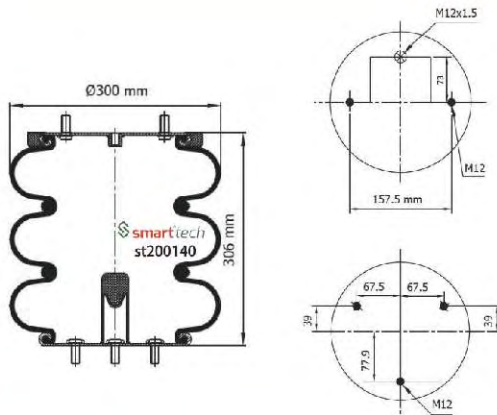

CROSS REFERENCES

AIRKRAFT : 3B-305 HYD 116007

st200140

Order No: 22066424

OEM REFERENCES

CROSS REFERENCES

AIRKRAFT : 3B-305 HYD 115021

st200141