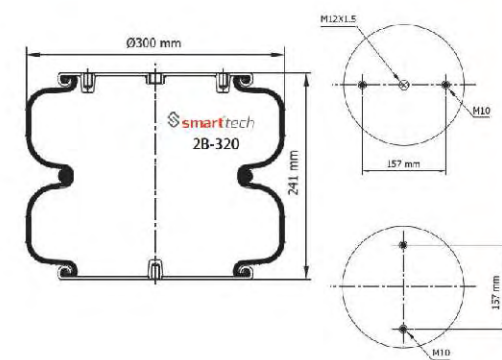

HISTEER : 10315
 WATSON & CHALIN : AS-0087

CROSS REFERENCES **OEM REFERENCES** **Order No: 63226068** **st200084**

AIRKRAFT : 2B-320 113342
 FIRESTONE : W01 358 6875

MERITOR : 2122 6068

● Bolt Or Stud ○ Threaded Hole ⊗ Combination ⊗ Stud Air Inlet