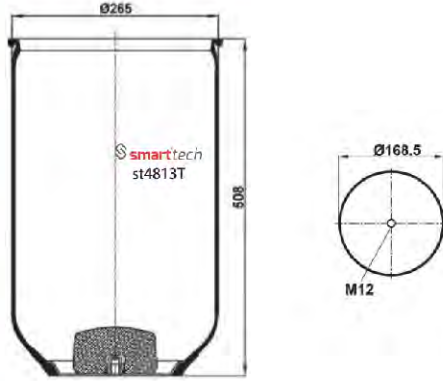

st4813T

Order No: 72107675

OEM REFERENCES

CROSS REFERENCES

AIRTECH : 34813 T 121242