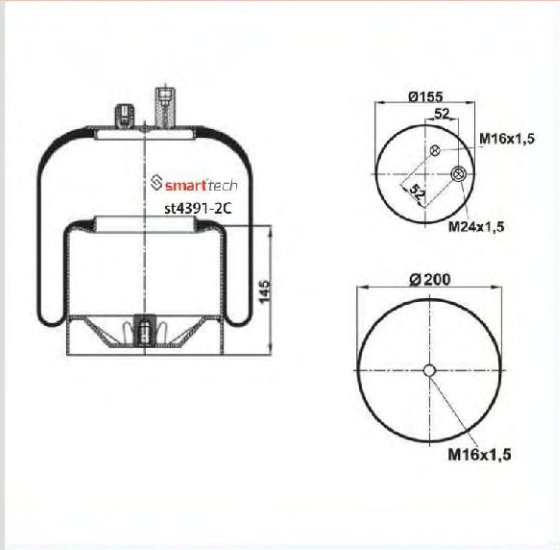

Complete

CROSS REFERENCES   **OEM REFERENCES**   **Order No: 62200622**   **st4391-2C**

CONTITECH : 4391 N P02

MERCEDES BENZ : 942 320 06 21