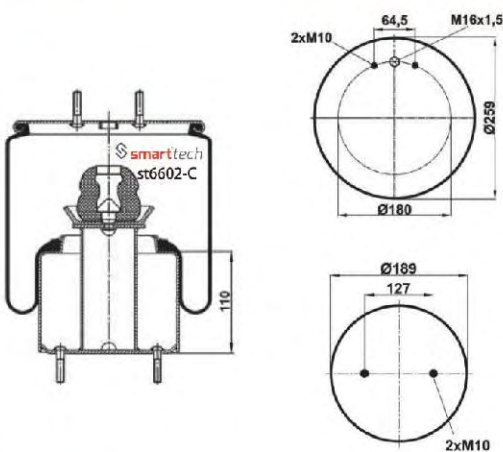

OEM REFERENCES

VOLVO : 20 480 202
VOLVO : 20 573 113

CROSS REFERENCES

CONTITECH : 6602 N P01