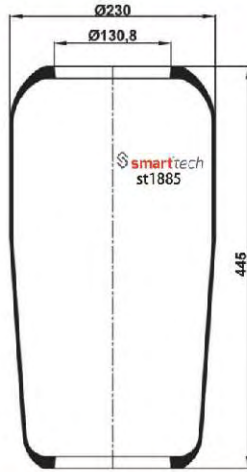

st1885

Order No: 66010104