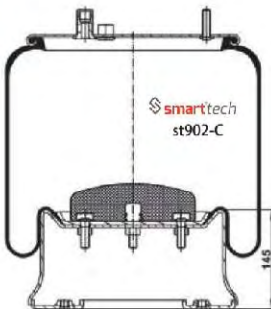

st901-1C

Order No: 74052722

OEM REFERENCES

NEWAY : M0057000
RENAULT V.I : 5.010.052.722
RENAULT V.I : 5.010.130.683
RENAULT V.I : 5.010.151.698

CROSS REFERENCES

CONTITECH : 901 MB

st902-C

Order No: 74211724