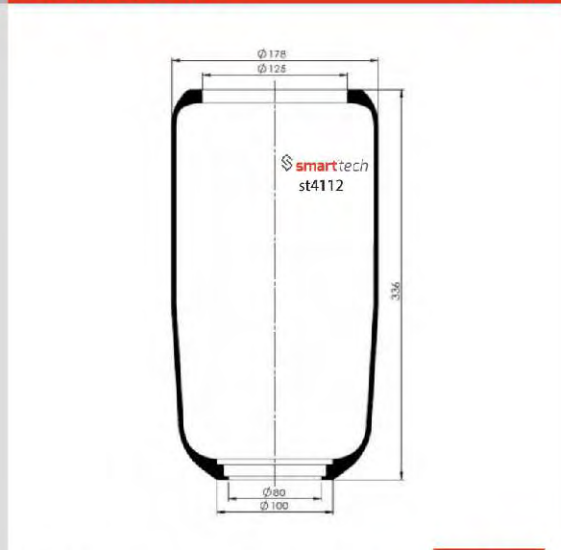

CROSS REFERENCES   **OEM REFERENCES**   **Order No: 64141227**   **st4112**

VIBRACOUSTIC : V1G12b7

OTOKAR : OTOKAR M 2010 MAGİRUS BACK