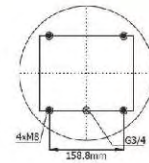

CROSS REFERENCES   **OEM REFERENCES**   **Order No: 33307058**   **st200090**

AIRKRAFT : 2B-355 113453
FIRESTONE : W01 358 7224
PIRELLI : 1938

GRANNING : 16022
DAF : 1 307 058