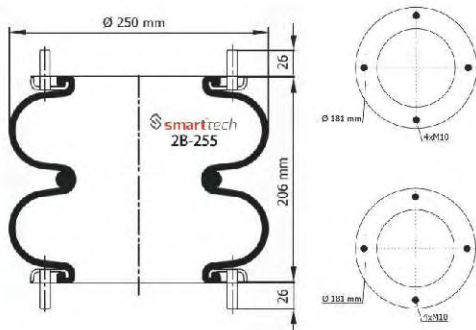

st200056

Order No: 46581538

OEM REFERENCES

GRANNING : 15807
SAMRO : H 250-0021

CROSS REFERENCES

AIRKRAFT : 2B-255 113100
DUNLOP : SP1538 (10X2)

st200057

Order No: 46581539