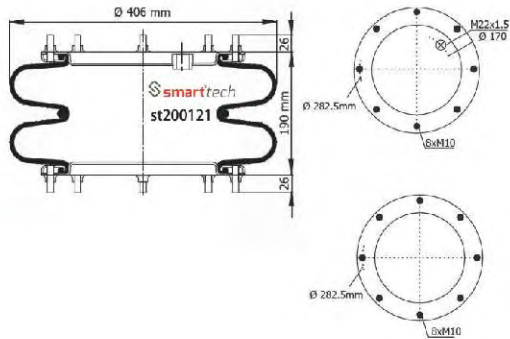

st200121

Order No: 46582345

OEM REFERENCES

CROSS REFERENCES

AIRKRAFT : 2B-400 HYD 113401
DUNLOP : 16x2 RE

st200122

Order No: 46582346