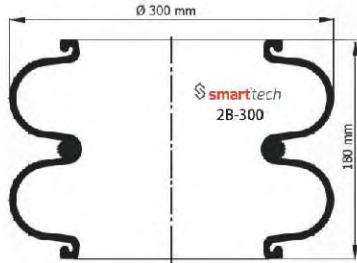

st200061

Order No: 46581215