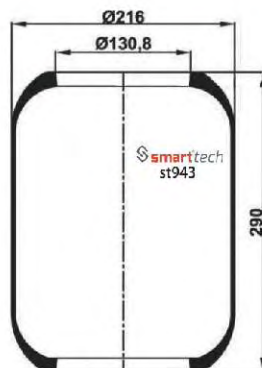

CROSS REFERENCES

CONTITECH : 936 N
DUNLOP UK : PNP 309070100
DUNLOP FR : D12S01

st943

Order No: 48144040