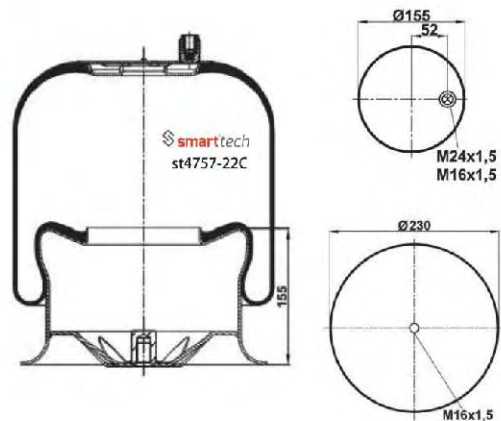

OEM REFERENCES

MERCEDES BENZ : A 946 320 39 21

CROSS REFERENCES

CONTITECH : 4757NP22

st4757-29C

Order No: 62203221