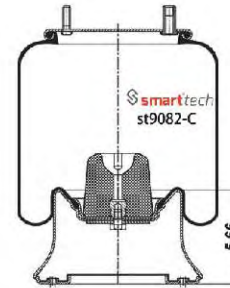

For American Vehicles

Special for trucks and busses

www.smarttech.com.tr

CROSS REFERENCES	OEM REFERENCES
FIRESTONE : 1T15M-6 W01 358 9082	BELLE TRAILERS : BT0319
CONTITECH : 4156 N P04	HENDRICKSON : B2066
GOODYEAR : 1R12-093 566-24-3-038	HENDRICKSON : S-11651
GOODYEAR : 1R12-092 566-24-3-038	HENDRICKSON : S-2066
TAURUS : KR506-9082	HENDRICKSON : B-12514-007
	HUTCHENS : H-9630-01
	NEWAY : 90557 006
	NEWAY : 90557 027
	NEWAY : 90557 031
	NEWAY : 90557 037
	NEWAY : 90557 075
	R & S TRUCK & BODY : 1090217
	REYCO : 12882-01
	RIDEWEL : 1003589082C
	VIBRACOUSTIC : V 1 DK 23 K-9082
	WESTAR PART : 87-79082
	EUCLID PART : E-FS9082
	AUTOMANN PART : 1DK23K-9082
	WATSON&CHALIN : AS-0011

Order No: 35557025

st9082-C

CROSS REFERENCES	OEM REFERENCES
CONTITECH : 4156NP14	BELLE TRAILERS : B10319
FIRESTONE : 1T15M-6	HENDRICKSON : B-2066
FIRESTONE : W013589082	NEWAY : 90557006
GOODYEAR : 1R12-092	NEWAY : 90557027
	NEWAY : 90557031
	NEWAY : 90557037
	NEWAY : 90557075
	WEWELER : US09361F

Order No: 35557027

st9082-CP

CROSS REFERENCES	OEM REFERENCES
FIRESTONE : 1T15M-9 W01 358 9101	E.R.F : 139275-4
CONTITECH : 4159 N P04	VIBRACOUSTIC : V 1 DK 23 L-9101
GOODYEAR : 1R12-103 566-24-3-066	TAURUS : KR509-9101
	HENDRICKSON : B3842
	NEWAY : 90557 008
	NEWAY : 90557 009
	NEWAY : 90557 082
	REYCO : 12883-01
	RIDEWELL : 1003589101C
	TRIANGLE : 8315 6364
	WESTAR PART : 87-79101
	EUCLID PART : E-FS9101
	AUTOMANN PART : 1DK23L-9101
	WATSON&CHALIN : AS-0040

Order No: 46238424

st9101-C

FOR AMERICAN VEHICLES