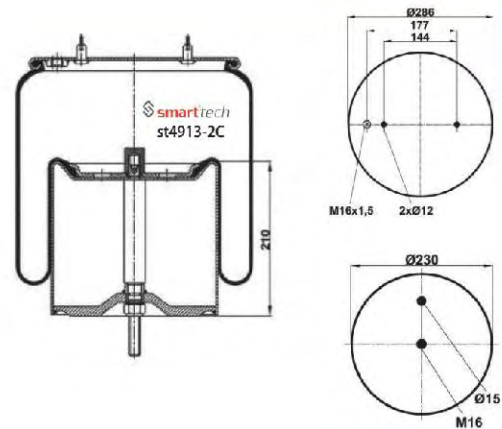

CROSS REFERENCES	OEM REFERENCES
CONTITECH : 4913 N P02 FIRESTONE : 1T19F-14 W01 095 0366 GOODYEAR : 1R14-753 PHOENIX : 1D 28 H-16 DUNLOP FR : D14B42 CF GOMMA : 1T19E-93 206201 TAURUS : KR 625-16	SCANIA : 1379392 SCANIA : 1440294 SCANIA : 1543691

Order No: 72379392

st4913-2C