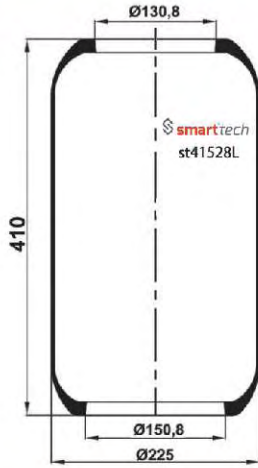

st41528L

Order No: 85027274