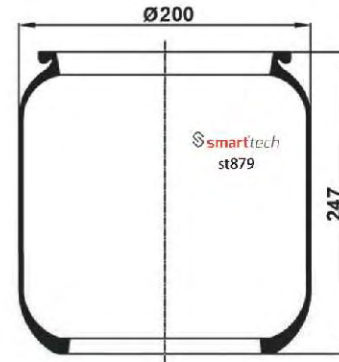

Bellows

Special for trucks and busses

www.smarttech.com.tr

BELLOWS

CROSS REFERENCES   **OEM REFERENCES**   **Order No: 48681868**   **st879**

CONTITECH : 879 N

BOVA : B 184138
IVECO : 4681868