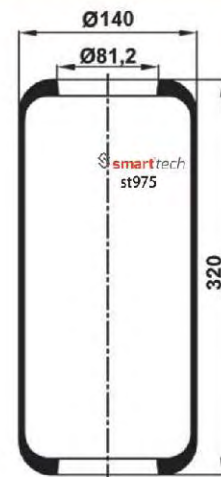

CROSS REFERENCES	OEM REFERENCES
CONTITECH : 975 N FIRESTONE : 1R1T 320 195 W01 095 0437 PHOENIX : 1 E 10	EVO (MB) : A 699 328 01 01 ZF (ZAHNRADFABRIK PASSAU) : 0 501 312 548

Order No: 62280105

st975