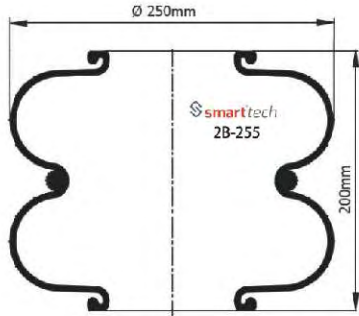

st2DC-220

Order No: 46580175

OEM REFERENCES

GRANNING : 15808
RVI BUS : VSM 10176

CROSS REFERENCES

AIRKRAFT : 2B-255 114100
FIRESTONE : WQ1 095 D175
DUNLOP : SP920 (VSM 10176) (10x2)

st200056

Order No: 46581538