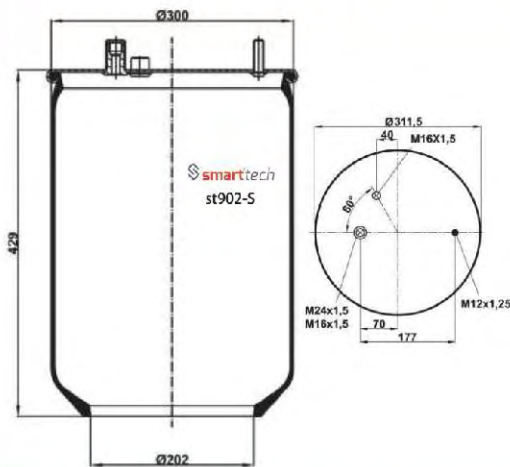

OEM REFERENCES

GRANNING : 15709
RENAULT V.I : 5010 211 724

CROSS REFERENCES

CONTITECH : 902 MB**SA

st912-S

Order No: 73000604