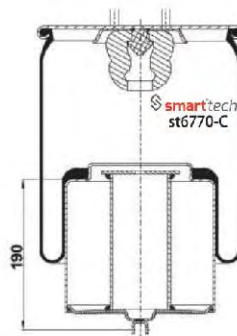

st6762-C

Order No: 85479802

OEM REFERENCES

VOLVO : 20479802
VOLVO : 20452138
VOLVO : 20554762

CROSS REFERENCES

CONTITECH : 54762 M
AIRTECH : 36762 K

st6770-C

Order No: 85554770