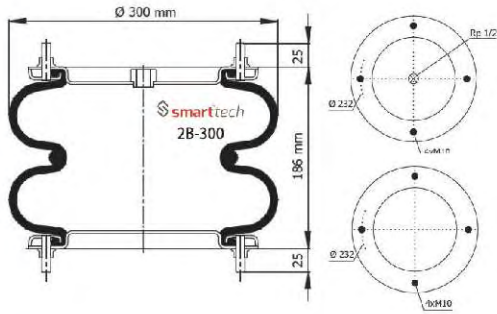

CROSS REFERENCES

AIRKRAFT : 2B-300 114300
DUNLOP : SP 256 NB (VSM 10178) (12x2)

st200062

Order No: 42881202

OEM REFERENCES

GIGANT : 881202
GRANNING : 15813
WEWELER : USN 5100 11KD

CROSS REFERENCES

AIRKRAFT : 2B-300 113300
DUNLOP : SP 1541 NB

st200063

Order No: 35520985