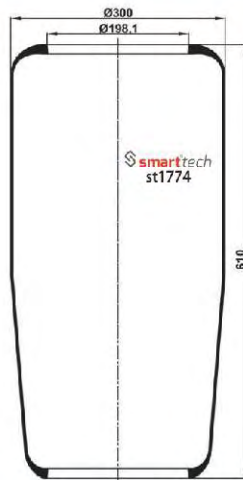

Order No: 27024300

OEM REFERENCES

BPW : 02.200.24.30.0
EVO BUS : 4.731.038.000
(Kassbohrer - Setra)
GIGANT : 196039
KÖGEL : 4.731.038.000
SCHMITZ-ANHÄNGER : 750225

CROSS REFERENCES

CONTITECH : 1774 N

st1782