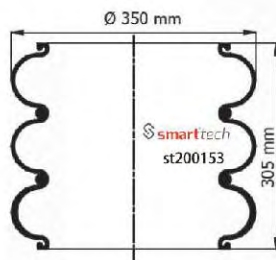

OEM REFERENCES

CROSS REFERENCES

AIRKRAFT : 3B-355 116050