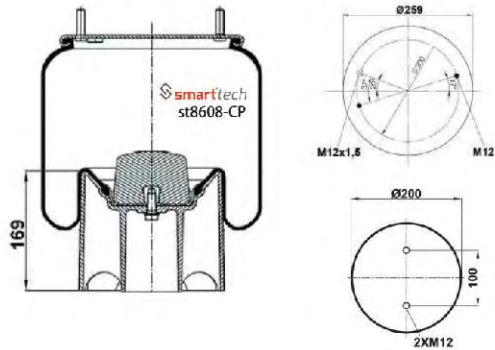

Order No: 46508264

st8263

CROSS REFERENCES	OEM REFERENCES
FIRESTONE : W01 M58 8608**CA	

Order No: 63229215

st8608-C

st8608-CP

Order No: 63229214

OEM REFERENCES