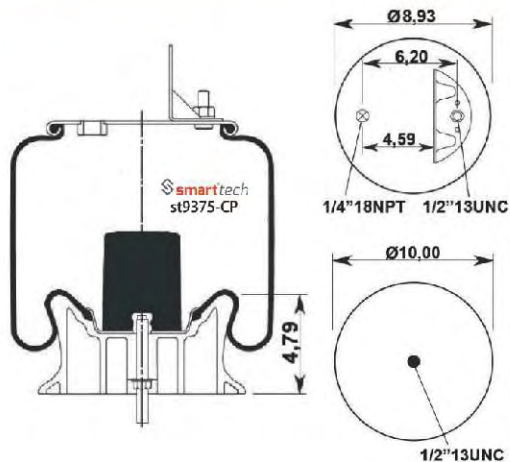

Order No: 46508992

st9375-CP

FOR AMERICAN VEHICLES

st9391-C

Order No: 63223269

OEM REFERENCES

R.O.R./MERITOR : 21223269

CROSS REFERENCES