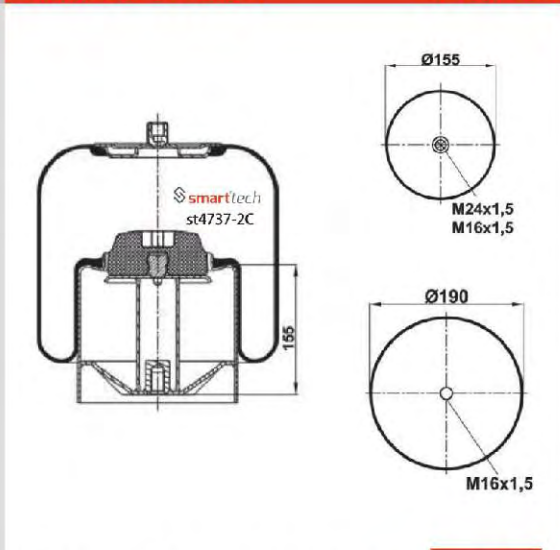

CROSS REFERENCES	OEM REFERENCES	Order No: 62200521	st4737-2C

CONTITECH : 4737 N P02

MERCEDES BENZ : A 946 320 05 21