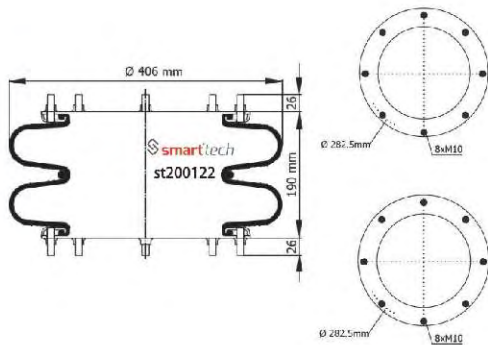

OEM REFERENCES

CROSS REFERENCES

AIRKRAFT : 2B-400 HYD 113402
DUNLOP : 16x2 RE

st200123

Order No: 46582350