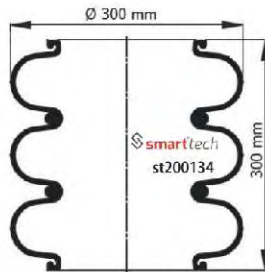

st200133

Order No: 46581034

OEM REFERENCES

CROSS REFERENCES

AIRKRAFT : 3B-300 115014

st200134

Order No: 46581260

OEM REFERENCES

CROSS REFERENCES

GRANNING : 15830

AIRKRAFT : 3B-300 HYD 116003
DUNLOP : 12x3 RE

st200135

Order No: 46582597

OEM REFERENCES

CROSS REFERENCES

BARTOLETTI : 91621322
IVECO : 240/36 42107595
VIBERTI : 128 118 103
ZORZI : 100 6506

AIRKRAFT : 3B-300 HYD 115005
DUNLOP : SP 2597 RE (12x3)