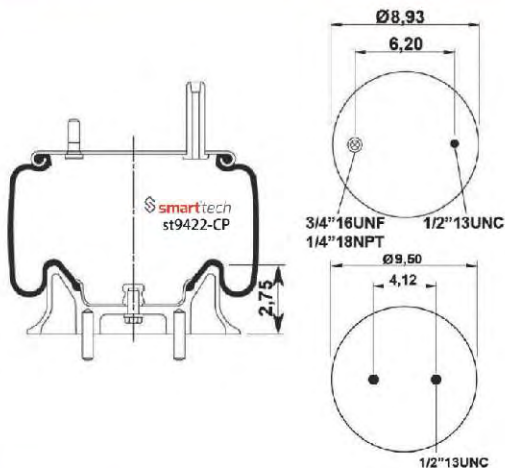

CROSS REFERENCES

FIRESTONE : 1T15M-9 W01 358 9394
CONTITECH : 9 10-19 A 358
GOODYEAR : 1R12-279 566-24-3-066
GOODYEAR : 1R12-281 566-24-3-066

st9422-CP

Order No: 46779432