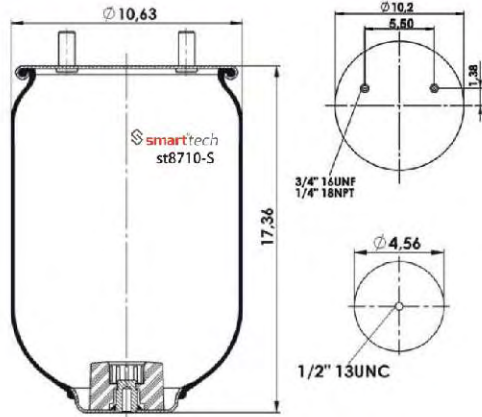

st8710-S

Order No: 46721263

OEM REFERENCES

CROSS REFERENCES

FIRESTONE : W01 358 8710**SA

st8752-S

Order No: 46588751