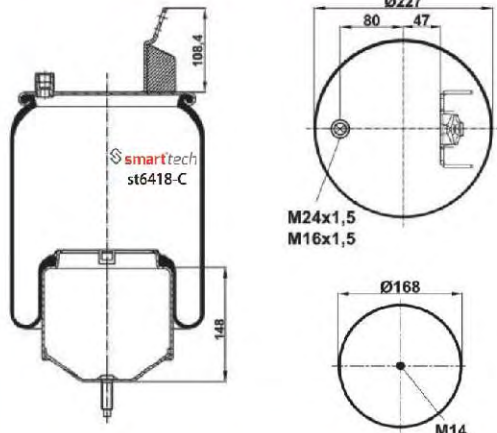

CONTITECH : 6608 N P01

VOLVO : 1 076 416
VOLVO : 20 374 510
VOLVO : 20 456 152
VOLVO : 20 531 985
VOLVO : 20 582 215
VOLVO : 3 171 693

COMPLETE

st6418-C

Order No: 85076418

OEM REFERENCES

VOLVO : 1 076 418
VOLVO : 3 171 695
VOLVO : 20 374 511
VOLVO : 20 456 156
VOLVO : 20 531 987
VOLVO : 20 582 214