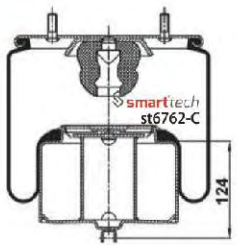

st6760-C

Order No: 85554760

OEM REFERENCES

VOLVO : 20554760
VOLVO : 20452136

CROSS REFERENCES

CONTITECH : 2136 M
AIRTECH : 36760 K

st6762-C

Order No: 85479802

OEM REFERENCES

VOLVO : 20479802
VOLVO : 20452138
VOLVO : 20554762

CROSS REFERENCES

CONTITECH : 54762 M
AIRTECH : 36762 K

st6770-C

Order No: 85554770

OEM REFERENCES

VOLVO : 20554770
VOLVO : 3173271

CROSS REFERENCES

CONTITECH : 54770 M
AIRTECH : 36770 K