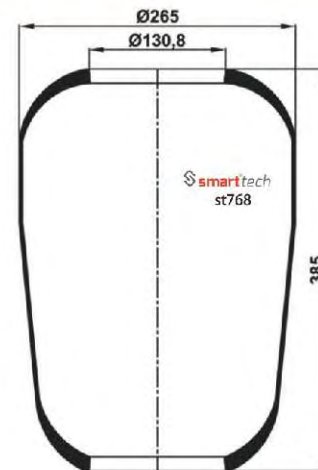

CROSS REFERENCES	OEM REFERENCES
CONTITECH : 768 N FIRESTONE : 1R2A 380 330 W01 095 0213 TAURUS : B 125	IRIS : 5.000.954.175 RENAULT V.I : 5.000.954.175 VOLVO : 1 612 455

Order No: 85612455

st768