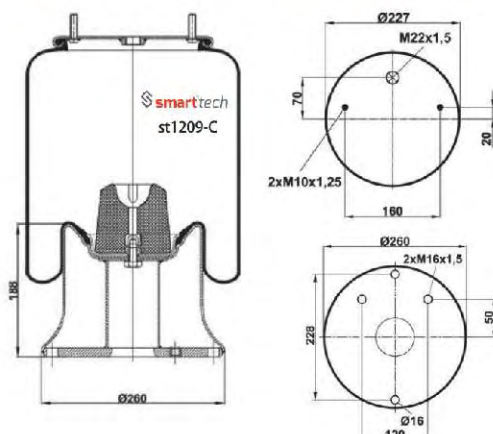

OEM REFERENCES

FRUEHAUF : M001782
FRUEHAUF : UJA0894
FRUEHAUF : UJB0203

CROSS REFERENCES

PHOENIX : 1DK12B-6
DUNLOP FR : D12B15
CF GOMMA : 1T 323-40
TAURUS : KR 509-9091
AIRTECH : 391208 K 131682

st1209-C

Order No: 25050900