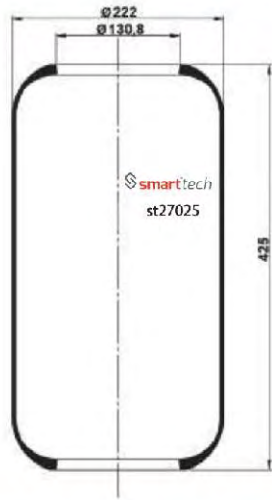

st27025

Order No: 48270252