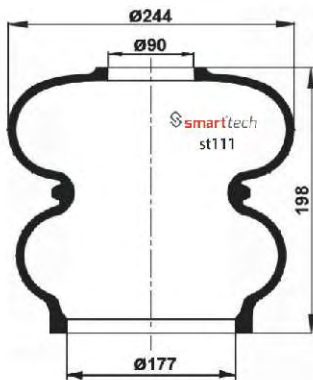

OEM REFERENCES

CROSS REFERENCES

AIRTECH : 36306 / 110782

st111

Order No: 68869685