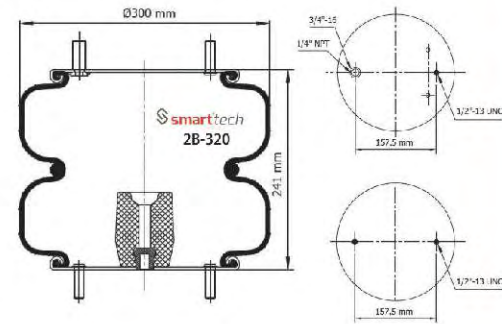

HISTEER : 10315
 WATSON & CHALIN : AS-0087

CROSS REFERENCES **OEM REFERENCES** **Order No: 63226068** **st200084**

AIRKRAFT : 2B-320 113342
 FIRESTONE : W01 358 6875

MERITOR : 2122 6068

● Bolt Or Stud ○ Threaded Hole ⊗ Combination ⊗ Stud Air Inlet