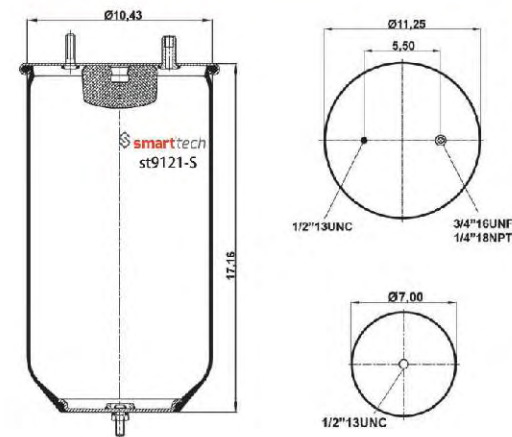

CROSS REFERENCES	OEM REFERENCES
FIRESTONE : 1T19L-7 W01 358 9121**SA	NEWAY : 90554 078
GOODYEAR : 1R13-039**SA	NEWAY : 90557 019
TAURUS : KR 621-9121**SA	NEWAY : 90557 052
	NEWAY : 90557 078
	NEWAY : 90557 083

Order No: 35554078

st9121-S