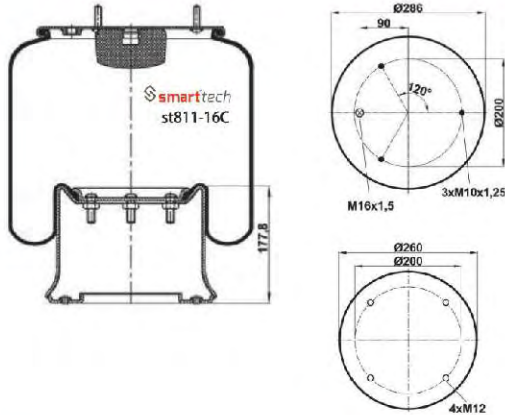

st811-16C

Order No: 33526822

OEM REFERENCES

DAF : 526823

CROSS REFERENCES

CONTITECH : 811 M16 K1
FIRESTONE : 1T19L-11 W01 M58 6334
GOODYEAR : 1 R 14-719
PHOENIX : 1D 28 B-7
DUNLOP FR : D13B36
TAURUS : KR 622-31

st813-C

Order No: 73000300