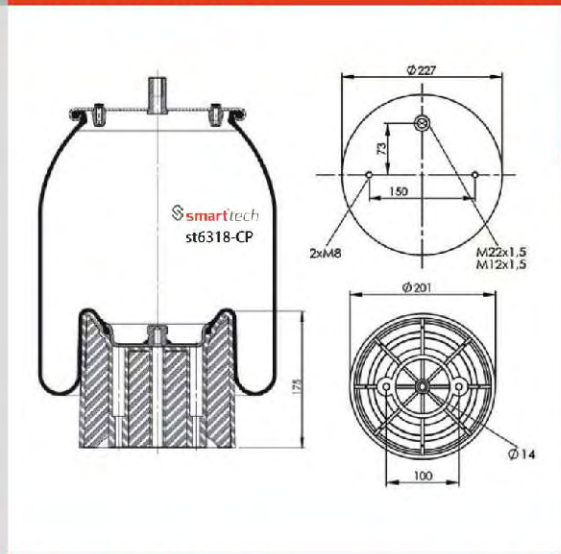

CROSS REFERENCES   **OEM REFERENCES**   **Order No: 75016512**   **st6318-CP**

FIRESTONE : W019686318

SCHMITZ : 016512
WEWELER : US06318F