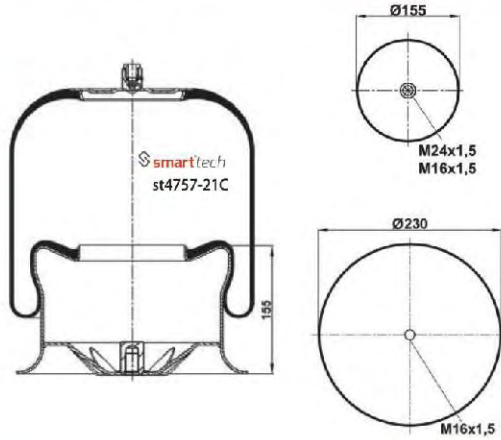

st4757-21C

Order No: 62204321

OEM REFERENCES

MERCEDES BENZ : A 942 320 43 21
MERCEDES BENZ : A 946 320 43 21

CROSS REFERENCES

CONTITECH : 4757 N P21

st4757-22C

Order No: 62203923