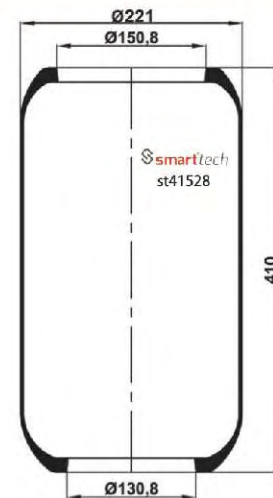

Bellows

CROSS REFERENCES   **OEM REFERENCES**   **Order No: 85027271**   **st41525**

CONTITECH : RZ 415-25
FIRESTONE : 1R5P 345 290 W01 095 0381
GOODYEAR : 9004
PHOENIX : 2 G 20
DUNLOP FR : D12S08
CF GOMMA : 1 S 280-25 203000
TAURUS : B 271

VOLVO : 3 027 271

CROSS REFERENCES   **OEM REFERENCES**   **Order No: 85027273**   **st41525L**

AIRTECH : 3415-25 2L 111122

CROSS REFERENCES   **OEM REFERENCES**   **Order No: 85027272**   **st41528**

CONTITECH : RZ 415-28
FIRESTONE : 1R5P 410 290 W01 095 0382
GOODYEAR : 9005
PHOENIX : 2 G 20 A
DUNLOP FR : D12S09
CF GOMMA : 1 S 280-28 203001
TAURUS : B 272

VOLVO : 3 027 272