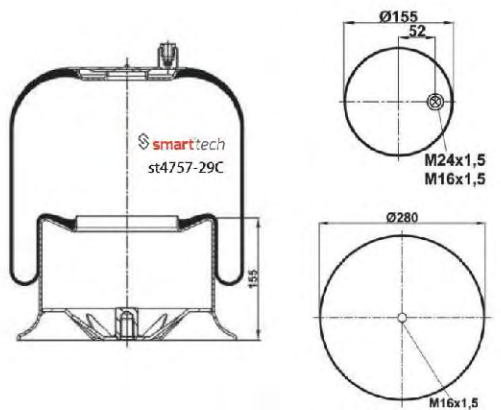

OEM REFERENCES

MERCEDES BENZ : A 942 320 32 21
MERCEDES BENZ : A 946 320 32 21

CROSS REFERENCES

CONTITECH : 4757 N P29