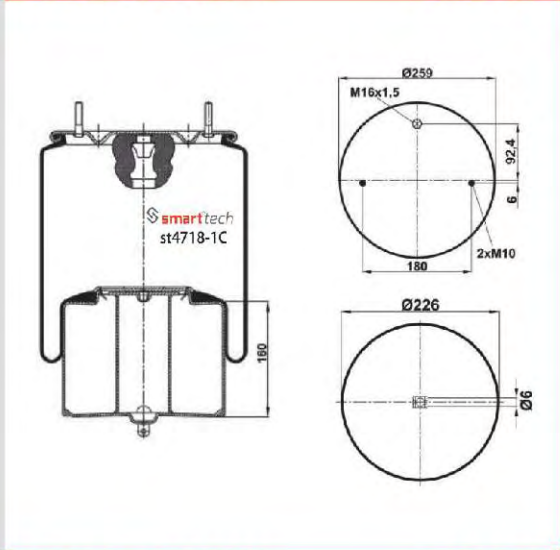

Complete

CROSS REFERENCES	OEM REFERENCES	Order No: 85079719	st4718-1C

CONTITECH : 4718 N P01

VOLVO : 1 075 363 VOLVO : 1 079 718 VOLVO : 20 554 759