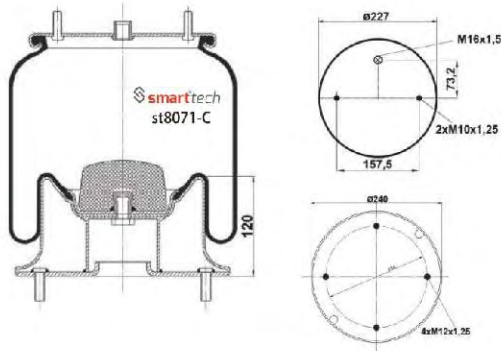

st8071-C

Order No: 74488072