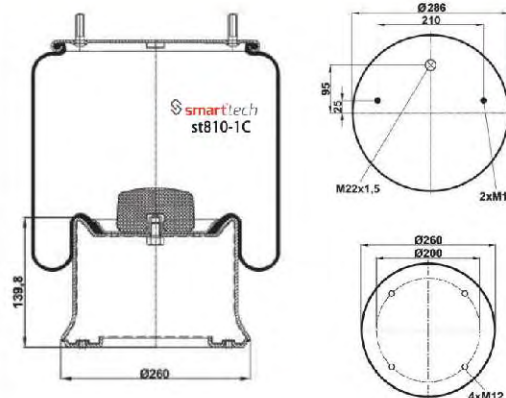

CROSS REFERENCES	OEM REFERENCES
GOODYEAR : 1R14-783	SCHIMITZ : 0 16010
PHOENIX : 1D28A-12	WEWELER : US 07337.ST2
SPRINGRIDE : D14B48	

Order No: 62281901

st810-1C