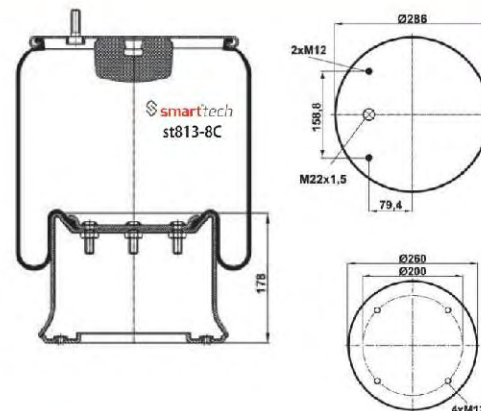

OEM REFERENCES

Order No: 73000308

st813-8C