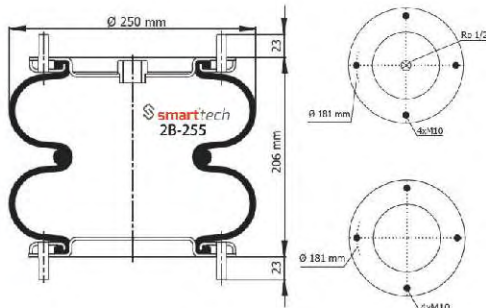

st200056

Order No: 46581538

OEM REFERENCES

GRANNING : 15807
SAMRO : H 250-0021

CROSS REFERENCES

AIRKRAFT : 2B-255 113100
DUNLOP : SP1538 (10X2)

st200057

Order No: 46581539