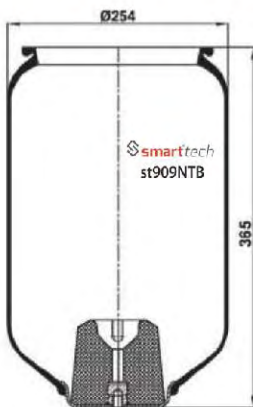

OEM REFERENCES

CROSS REFERENCES

MAN : 81.43601.0050
MAN : 81.43601.0054
MAN : 81.43601.0073
MAN : 81.43601.6029
NEOPLAN : 102100500
NEOPLAN : 102121500

CONTITECH : 909 NT
FIRESTONE : 1T15L-6 W01 M58 0031
PHOENIX : 1D 23 C

st909NTB

Order No: 66016023