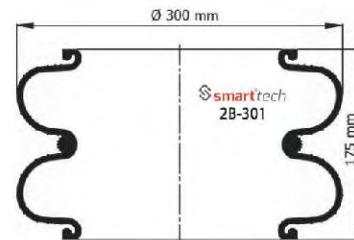

CROSS REFERENCES	OEM REFERENCES
AIRKRAFT : 2B-301 114301 FIRESTONE : W01 358 0226 PHOENIX : 2 B 22 R PIRELLI : T22 88544	

Order No: 46580226

st200065