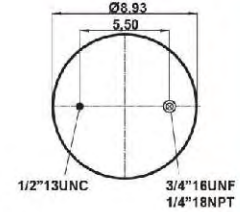

For American Vehicles

Special for trucks and busses

www.smarttech.com.tr

CROSS REFERENCES	OEM REFERENCES
FIRESTONE : 1T15M-6 W01 358 9082	BELLE TRAILERS : BT0319
CONTITECH : 4156 N P04	HENDRICKSON : B2066
GOODYEAR : 1R12-093 566-24-3-038	HENDRICKSON : S-11651
GOODYEAR : 1R12-092 566-24-3-038	HENDRICKSON : S-2066
TAURUS : KR506-9082	HENDRICKSON : B-12514-007
	HUTCHENS : H-9630-01
	NEWAY : 90557 006
	NEWAY : 90557 027
	NEWAY : 90557 031
	NEWAY : 90557 037
	NEWAY : 90557 075
	R & S TRUCK & BODY : 1090217
	REYCO : 12882-01
	RIDEWEL : 1003589082C
	VIBRACOUSTIC : V 1 DK 23 K-9082
	WESTAR PART : 87-79082
	EUCLID PART : E-FS9082
	AUTOMANN PART : 1DK23K-9082
	WATSON&CHALIN : AS-0011

Order No: 35557025

st9082-C

CROSS REFERENCES	OEM REFERENCES
CONTITECH : 4156NP14	BELLE TRAILERS : B10319
FIRESTONE : 1T15M-6	HENDRICKSON : B-2066
FIRESTONE : W013589082	NEWAY : 90557006
GOODYEAR : 1R12-092	NEWAY : 90557027
	NEWAY : 90557031
	NEWAY : 90557037
	NEWAY : 90557075
	WEWELER : US09361F

Order No: 35557027

st9082-CP

CROSS REFERENCES	OEM REFERENCES
FIRESTONE : 1T15M-9 W01 358 9101	E.R.F : 139275-4
CONTITECH : 4159 N P04	VIBRACOUSTIC : V 1 DK 23 L-9101
GOODYEAR : 1R12-103 566-24-3-066	TAURUS : KR509-9101
	HENDRICKSON : B3842
	NEWAY : 90557 008
	NEWAY : 90557 009
	NEWAY : 90557 082
	REYCO : 12883-01
	RIDEWELL : 1003589101C
	TRIANGLE : 8315 6364
	WESTAR PART : 87-79101
	EUCLID PART : E-FS9101
	AUTOMANN PART : 1DK23L-9101
	WATSON&CHALIN : AS-0040

Order No: 46238424

st9101-C

FOR AMERICAN VEHICLES