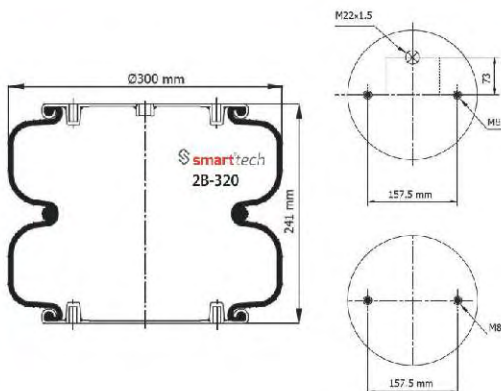

OEM REFERENCES

CROSS REFERENCES

AIRKRAFT : 2B-320 113325
FIRESTONE : 22-1.5 T3 095 0258