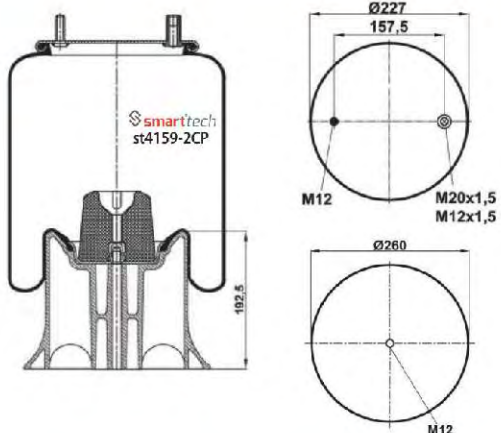

OEM REFERENCES

CROSS REFERENCES

ACERBI : 128147123
CARDI : 58051210
FRUEHAUF : M 001774
FRUEHAUF : UJB 0358-001
SAMRO : 25324
SMB : M 001774
SMB : UJB 0358
VIBERTI : 128147123

CONTITECH : 4159 N P09
FIRESTONE : 1T15M-9 W01 379 9131
GOODYEAR : 1 R12-721
PHOENIX : 1 DK 21 B8
DUNLOP FR : D12B04
CF GOMMA : 1 T323-40 200751
TAURUS : KR 509-9131

st4159-3C

Order No: 59415923