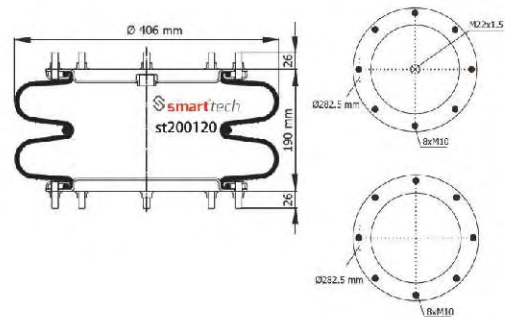

AIRKRAFT : 2B-400 HYD 114401
DUNLOP : 16x2 RE

CROSS REFERENCES **OEM REFERENCES** **Order No: 46582344** **st200120**

AIRKRAFT : 2B-400 HYD 113400
DUNLOP : 16x2 RE

● Bolt Or Stud ○ Threaded Hole ⊗ Combination ⊗ Stud Air Inlet