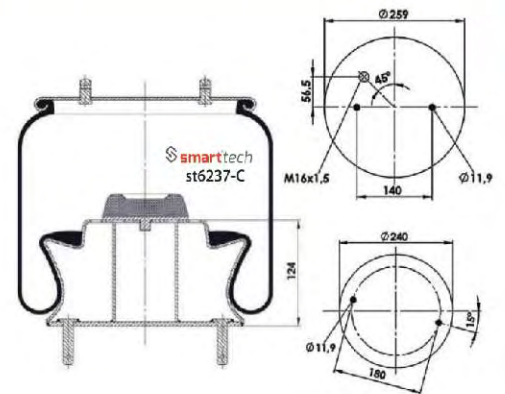

CROSS REFERENCES	OEM REFERENCES
	SCANIA : 1726237

Order No: 72726237

st6237-C