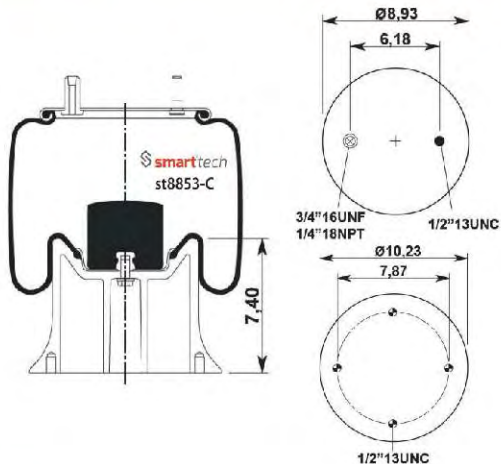

st8853-C

Order No: 63215891

OEM REFERENCES

R.O.R./MERITOR : 21215891
R.O.R./MERITOR : 21226039

CROSS REFERENCES

FIRESTONE : 1T15M-9 W01 358 8853
CONTITECH : 4179 N P06
CF GOMMA : 1T323-40 93800
GOODYEAR : 1R12-715