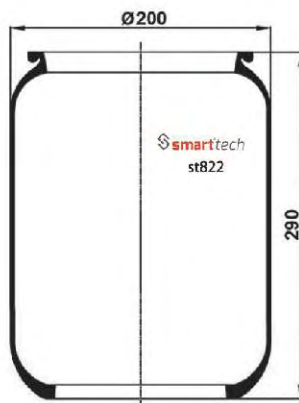

OEM REFERENCES

CROSS REFERENCES

EVO-BUS : A 356 327 00 01
(DAIMLER CHRYSLER)
IVECO : 931 97594
MERCEDES BENZ : A 356 327 00 01

CONTITECH : RZ 450-25
GOODYEAR : 9050
PHOENIX : 1E 23
CF GOMMA : 1 S 300-27 203386
TAURUS : BL 128

st822

Order No: 48680913