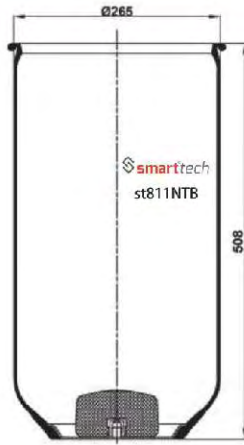

st811NTB

Order No: 66010037