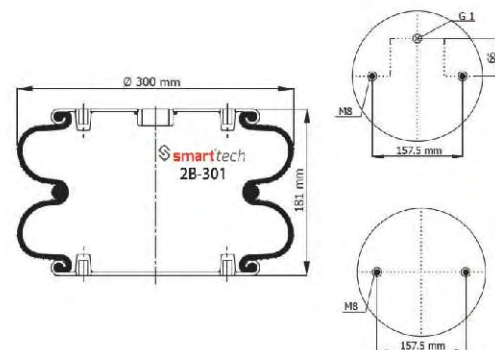

CROSS REFERENCES	OEM REFERENCES
AIRKRAFT : 2B-301 113306	BPW : 02.2002.19.00 BUSSING : 546 905 134 BUSSING : 831 120 120 HENDRICKSON : NA 1816 MAGIRUS : 0345 25 71 MAN : 81 43601 0022 SAF : 2.229.1001.00

Order No: 66010024

st200066