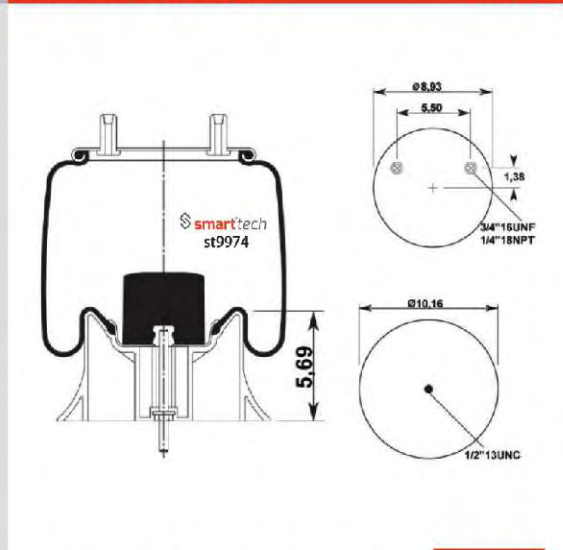

CONTITECH : 4156 N P04**CA

BELLE TRAILERS : B10319

CROSS REFERENCES **OEM REFERENCES** **Order No: 73557332** **st9974**

FIRESTONE : 1T15M-7.5 / W01 358 9974
CONTITECH : 9 10-17.5 A 930

HOLLAND : 90557332