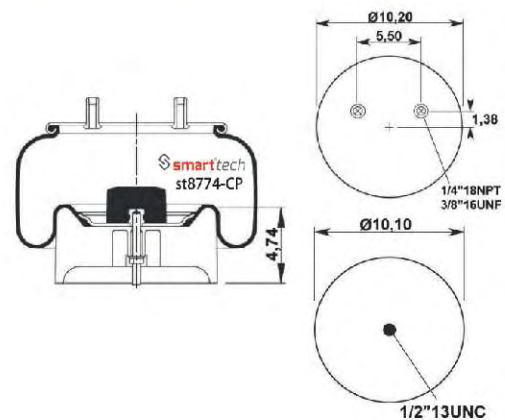

CROSS REFERENCES	OEM REFERENCES
FIRESTONE : 1T19LF-7 W01 358 8774 CONTITECH : 11 10,5F-17 P 745 GOODYEAR : 1R14-172 566-28-3-042	HENDRICKSON : S25873

Order No: 46725873

st8774-CP