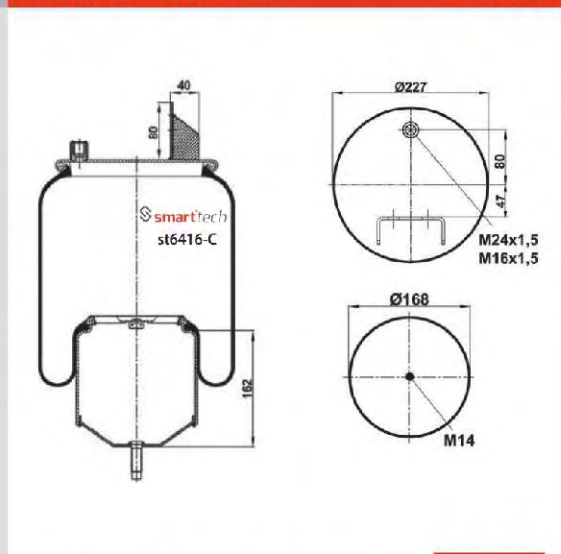

CONTITECH : 6608 N P01

VOLVO : 1 076 416
VOLVO : 20 374 510
VOLVO : 20 456 152
VOLVO : 20 531 985
VOLVO : 20 582 215
VOLVO : 3 171 693

COMPLETE

st6418-C

Order No: 85076418

OEM REFERENCES

VOLVO : 1 076 418
VOLVO : 3 171 695
VOLVO : 20 374 511
VOLVO : 20 456 156
VOLVO : 20 531 987
VOLVO : 20 582 214