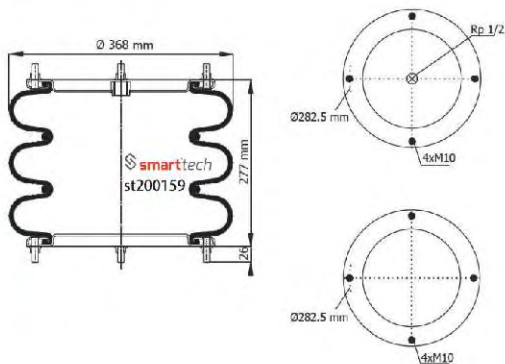

OEM REFERENCES

GRANNING : 15824
WEWELER : USN 5100 18 KD

CROSS REFERENCES

AIRKRAFT : 3B-370 115108
DUNLOP : SP 1558 14 1/2x3