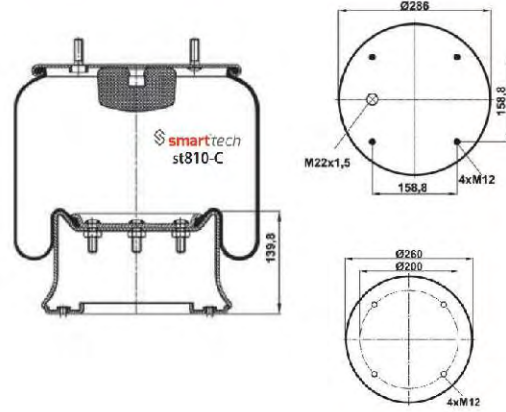

Complete

CROSS REFERENCES	OEM REFERENCES
CONTITECH : 810 MB	R.O.R/MERITOR : 21208082
FIRESTONE : 1T19L-7 W01 M58 6345	RENAULT V.I : 5000 452 939
GOODYEAR : 1R14-716	S.A.F : 2.228.0002.00
PHOENIX : 1D 28 A-2	S.A.F : 2.228.2102.00
DUNLOP UK : PNP 311780000	S.A.F : 2.228.2202.00
DUNLOP FR : D13B20	S.A.F : 2.228.2402.00
DUNLOP FR : D13B01	S.A.F : 2.228.2602.00
CF GOMMA : 1T19E-1 87413-1	SAMRO : 2500008
TAURUS : KR 621-26	T.E.C : 506243/ 01
	TRAILOR : 650 4646 G
	VOLVO : 1080707
	WEWELER : 2120 8082
	WEWELER : US 00622
	WEWELER : US07337
	WEWELER : US87413
	YORK : 785168
OEM REFERENCES	
BERTOJA : 45402002	
DAF : 1384273	
GRANNING : 15635	
HENDRICKSON : B 2065	
HENDRICKSON : Y506243	
HENDRICKSON : Y506201	
HENDRICKSON : 785168	
NEWAY : 21215632	
R.O.R/MERITOR : 21215632	

Order No: 33384273

st810-C