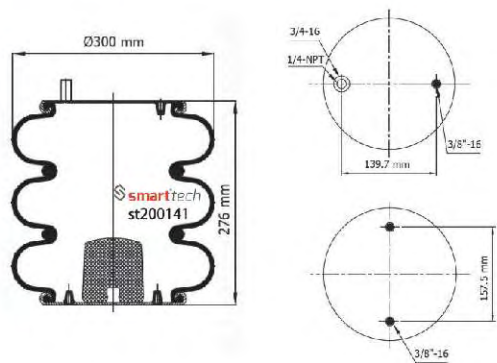

AIRKRAFT : 3B-310 115016
FIRESTONE : W01 358 8032