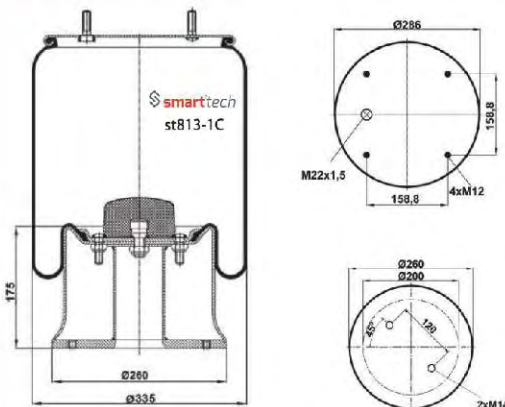

OEM REFERENCES

CROSS REFERENCES

AIRTECH : 3813-01 K 130122