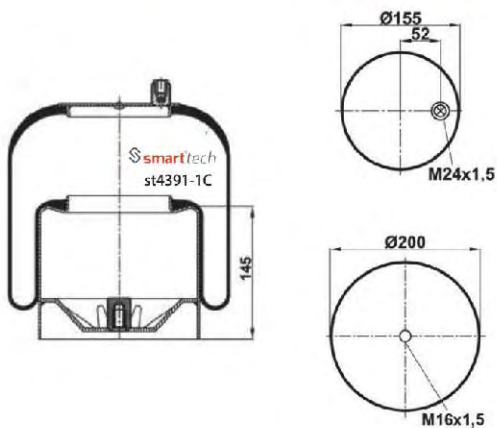

OEM REFERENCES

MERCEDES BENZ : A 942 320 06 21

CROSS REFERENCES

CONTITECH : 4391 N P01