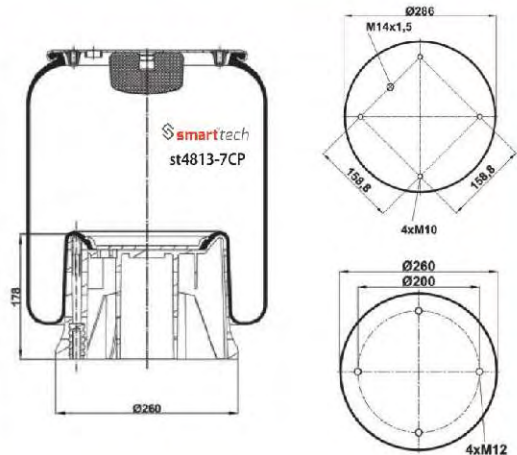

Complete

CROSS REFERENCES	OEM REFERENCES
CONTITECH : 4813 N P07**CPL FIRESTONE : 1T19L-11 W01M587358**CPL GOODYEAR : 1 R 14-727**CPL PHOENIX : 1 D 28 B-9**CPL DUNLOP FR : D13B10**CPL DUNLOP FR : D13B22**CPL CF GOMMA : 1 T 19 E-2BR 97764**CPL TAURUS : KR 622-01**CPL	S.A.F : 3.229.0005.00 SCANIA/SCANIA BUSSAR : 1107674 SCANIA/SCANIA BUSSAR : 1314906 SCANIA/SCANIA BUSSAR : 255293 SCANIA/SCANIA BUSSAR : 255295 SCANIA/SCANIA BUSSAR : 298568 SCANIA/SCANIA BUSSAR : 325748

Order No: 72107676

st4813-7CP