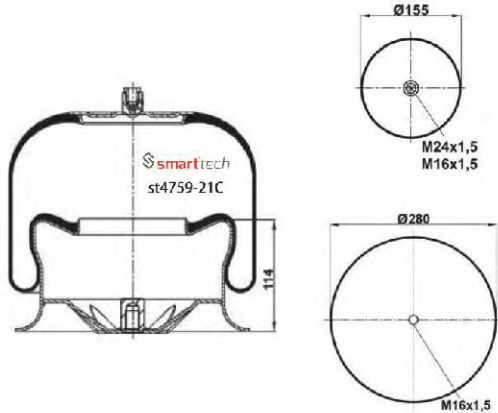

st4759-21C

Order No: 62204421

OEM REFERENCES

MERCEDES-BENZ : A9423204421

CROSS REFERENCES

CONTITECH : 4759NP21

st4810-5C

Order No: 73212701