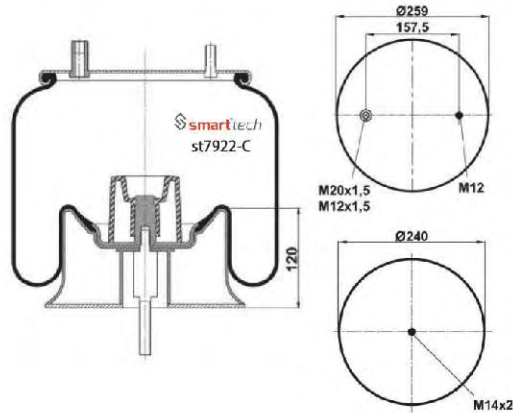

st7922-C

Order No: 46507922

OEM REFERENCES

HENDRICKSON : HS 507922
BMC PROFESYONEL : 827-DCX/ZCX/ZCF
BMC PROFESYONEL : 832-YCX
BMC PROFESYONEL : 1142-DCX

CROSS REFERENCES

VIBRACOUSTIC : V 1 DK 27 b-1

st7922-CP

Order No: 46507925