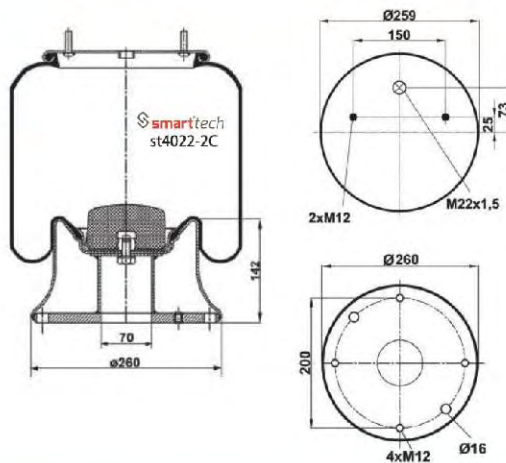

OEM REFERENCES

CROSS REFERENCES

AIRTECH : 34022-01K 130662

st4022-3C

Order No: 73002901