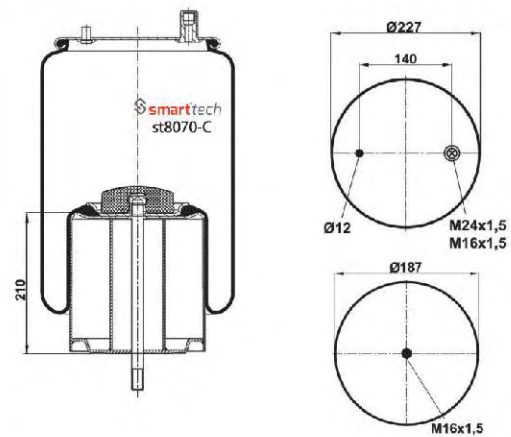

VIBRACOUSTIC : V 1 DK 27 b-2**CPL

CROSS REFERENCES **OEM REFERENCES** **Order No: 85737948** **st7947-C**

VOLVO : 20737947

CROSS REFERENCES **OEM REFERENCES** **Order No: 74488070** **st8070-C**

VIBRACOUSTIC : V1DK19-1