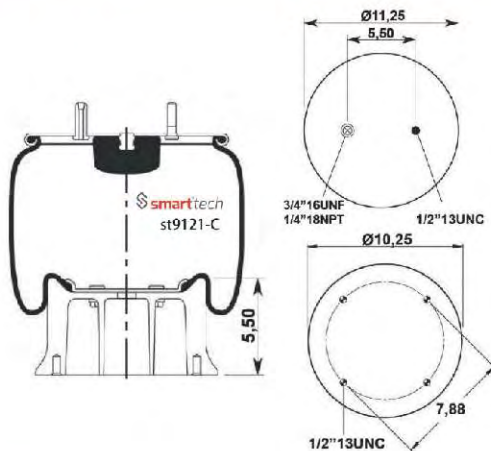

OEM REFERENCES

NEWAY : 90557 019
NEWAY : 90557 078
NEWAY : 90557 083
NEWAY : 90557 052
NEWAY : AR-85A
NEWAY : AR-80 (6.75)
NEWAY : AR-70 (ALL)
REYCO GRANNING : 12882-02
RIDEWELL : 1003589121C
R & S Truck & Body : 1090023
SAUER : P50-733
WESTAR PART : 87-79121
EUCLID PART : E-FS9121
AUTOMANN PART : 1D28G-9121
TRIANGLE : 8317 6365
WATSON & CHALIN : AS-0013

CROSS REFERENCES

FIRESTONE : 1T19L-7 W01 358 9121
CONTITECH : 4810 N P03
GOODYEAR : 1R13-039 566-26-3-051
GOODYEAR : 1R13-043
GOODYEAR : 1R13-049 566-26-3-051
TAURUS : KR 621-9121
AIRTECH : 134942

FOR AMERICAN VEHICLES