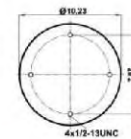

CROSS REFERENCES	OEM REFERENCES
CONTITECH : 4156NP14	BELLE TRAILERS : B10319
FIRESTONE : 1T15M-6	HENDRICKSON : B-2066
FIRESTONE : W013589082	NEWAY : 90557006
GOODYEAR : 1R12-092	NEWAY : 90557027
	NEWAY : 90557031
	NEWAY : 90557037
	NEWAY : 90557075
	WEWELER : US09361F

Order No: 35557027

st9082-CP