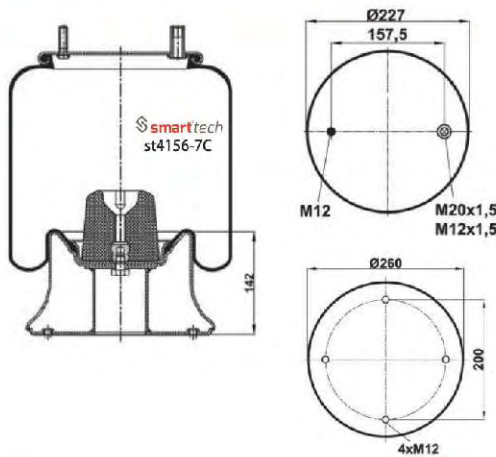

OEM REFERENCES

CROSS REFERENCES

CONTITECH : 4156 N P07

st8747-C

Order No: 62280402