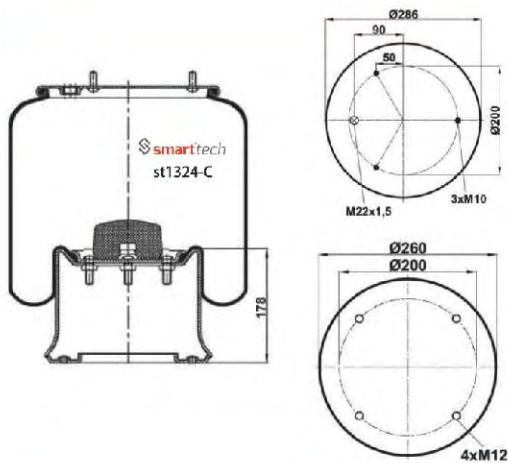

DUNLOP FR : D13B22
AIRTECH : 391322 K 131602

st1323-C

Order No: 42313223

OEM REFERENCES

CROSS REFERENCES

DUNLOP FR : D13B23
AIRTECH : 391323 K 131622

st1324-C

Order No: 33526824