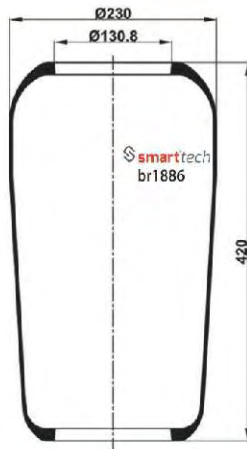

CROSS REFERENCES

CONTITECH : 1885 N1
FIRESTONE : 1R2A 445 280 W01 095 0429
GOODYEAR : 9003
PHOENIX : 1 F 20 B
DUNLOP FR : D12S07
CF GOMMA : 1 SC 270-28 97043

st1886

Order No: 66010161