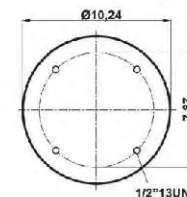

CROSS REFERENCES	OEM REFERENCES
FIRESTONE : 1T15M-9 W01 358 9101	E.R.F : 139275-4
CONTITECH : 4159 N P04	VIBRACOUSTIC : V 1 DK 23 L-9101
GOODYEAR : 1R12-103 566-24-3-066	TAURUS : KR509-9101
	HENDRICKSON : B3842
	NEWAY : 90557 008
	NEWAY : 90557 009
	NEWAY : 90557 082
	REYCO : 12883-01
	RIDEWELL : 1003589101C
	TRIANGLE : 8315 6364
	WESTAR PART : 87-79101
	EUCLID PART : E-FS9101
	AUTOMANN PART : 1DK23L-9101
	WATSON&CHALIN : AS-0040

Order No: 46238424

st9101-C