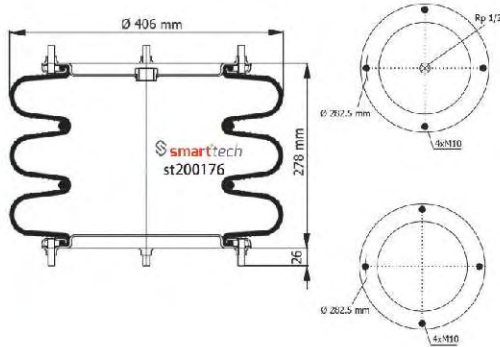

OEM REFERENCES

CROSS REFERENCES

GRANNING : 15832
KAISER : WC 074 0236

AIRKRAFT : 3B-400 HYD 115155
DUNLOP : SP 2141(PNP313 170 100)16x3RE