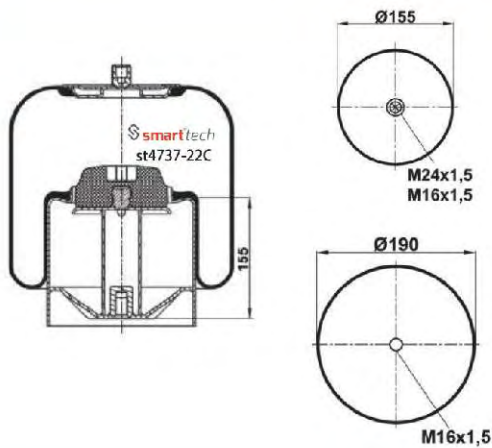

OEM REFERENCES

MERCEDES BENZ : A 946 320 39 21

CROSS REFERENCES

CONTITECH : 4737 N P22

st4746-C

Order No: 46100004