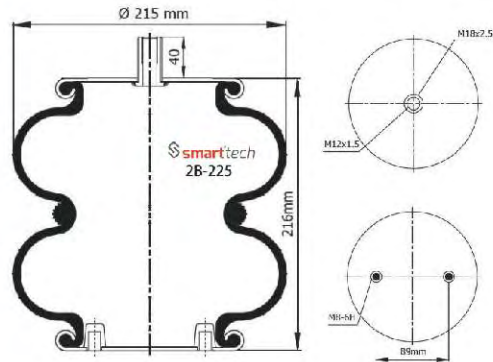

OEM REFERENCES

SAF : 1319761

CROSS REFERENCES

AIRKRAFT : 2B-225 113473
FIRESTONE : 20 2T3 095.0256

st200051

Order No: 66010023