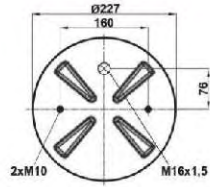

st6760-C

Order No: 85554760

OEM REFERENCES

VOLVO : 20554760
VOLVO : 20452136

CROSS REFERENCES

CONTITECH : 2136 M
AIRTECH : 36760 K

st6762-C

Order No: 85479802