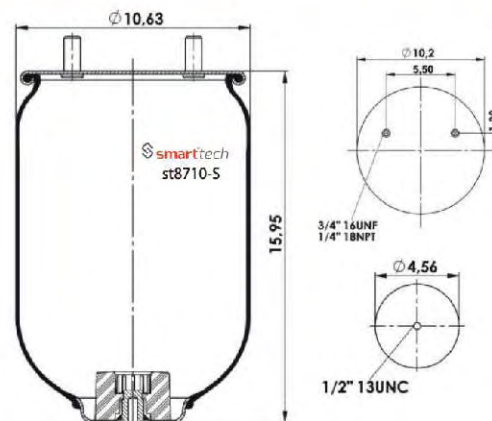

OEM REFERENCES

Order No: 46721263

st8710-S