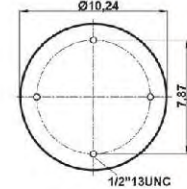

For American Vehicles

Special for trucks and busses

www.smarttech.com.tr

CROSS REFERENCES	OEM REFERENCES
FIRESTONE : 1T15M-6 W01 358 9082	BELLE TRAILERS : BT0319
CONTITECH : 4156 N P04	HENDRICKSON : B2066
GOODYEAR : 1R12-093 566-24-3-038	HENDRICKSON : S-11651
GOODYEAR : 1R12-092 566-24-3-038	HENDRICKSON : S-2066
TAURUS : KR506-9082	HENDRICKSON : B-12514-007
	HUTCHENS : H-9630-01
	NEWAY : 90557 006
	NEWAY : 90557 027
	NEWAY : 90557 031
	NEWAY : 90557 037
	NEWAY : 90557 075
	R & S TRUCK & BODY : 1090217
	REYCO : 12882-01
	RIDEWEL : 1003589082C
	VIBRACOUSTIC : V 1 DK 23 K-9082
	WESTAR PART : 87-79082
	EUCLID PART : E-FS9082
	AUTOMANN PART : 1DK23K-9082
	WATSON&CHALIN : AS-0011

Order No: 35557025

st9082-C

CROSS REFERENCES	OEM REFERENCES
CONTITECH : 4156NP14	BELLE TRAILERS : B10319
FIRESTONE : 1T15M-6	HENDRICKSON : B-2066
FIRESTONE : W013589082	NEWAY : 90557006
GOODYEAR : 1R12-092	NEWAY : 90557027
	NEWAY : 90557031
	NEWAY : 90557037
	NEWAY : 90557075
	WEWELER : US09361F

Order No: 35557027

st9082-CP

CROSS REFERENCES	OEM REFERENCES
FIRESTONE : 1T15M-9 W01 358 9101	E.R.F : 139275-4
CONTITECH : 4159 N P04	VIBRACOUSTIC : V 1 DK 23 L-9101
GOODYEAR : 1R12-103 566-24-3-066	TAURUS : KR509-9101
	HENDRICKSON : B3842
	NEWAY : 90557 008
	NEWAY : 90557 009
	NEWAY : 90557 082
	REYCO : 12883-01
	RIDEWELL : 1003589101C
	TRIANGLE : 8315 6364
	WESTAR PART : 87-79101
	EUCLID PART : E-FS9101
	AUTOMANN PART : 1DK23L-9101
	WATSON&CHALIN : AS-0040

Order No: 46238424

st9101-C

FOR AMERICAN VEHICLES