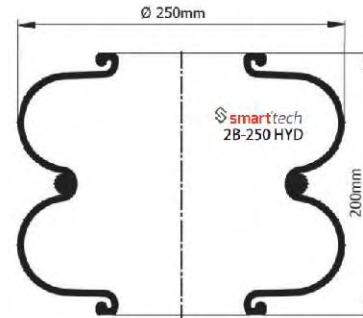

CROSS REFERENCES   **OEM REFERENCES**   **Order No: 85882798**   **st200054**

AIRKRAFT : 2B-250 HYD 113150
PIRELLI : T245 BV 92141

BPW : 05.4290.00.40
VOLVO : 6882797
VOLVO : 365461 Bus B 58