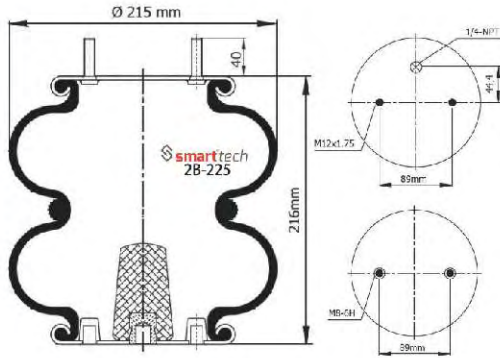

st200049

Order No: 72319763

OEM REFERENCES

SAF : 1319761
SCANIA : 1387283

CROSS REFERENCES

AIRKRAFT : 2B-225 113038
FIRESTONE : W01 358 6891

st200050

Order No: 72319764