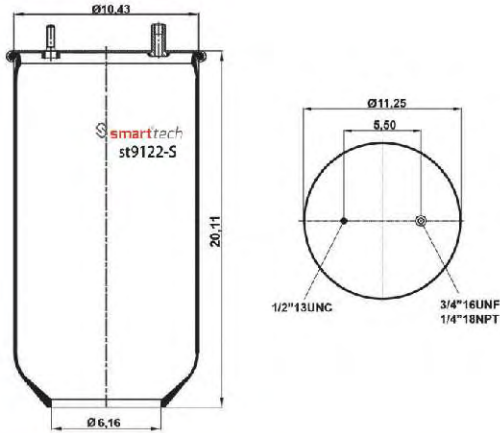

st9122-S

Order No: 46506002

OEM REFERENCES

HENDRICKSON : B3830
NEWAY : 90557 020/076/077

CROSS REFERENCES

FIRESTONE : 1T19L-11 W01 358 9122**SA
GOODYEAR : 1R13-038**SA

st9130-S

Order No: 46213160