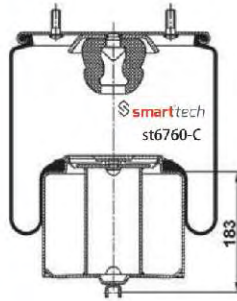

st6760-C

Order No: 85554760

OEM REFERENCES

VOLVO : 20554760
VOLVO : 20452136

CROSS REFERENCES

CONTITECH : 2136 M
AIRTECH : 36760 K

st6762-C

Order No: 85479802