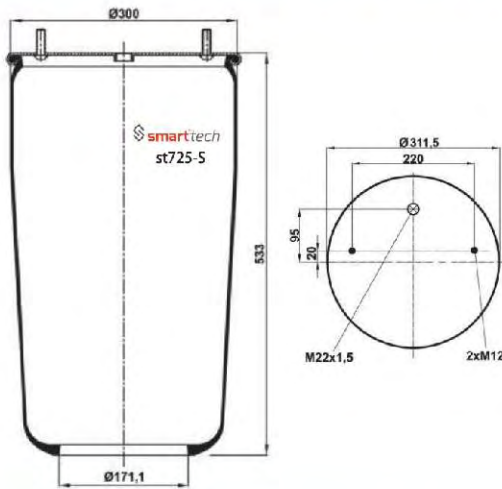

OEM REFERENCES

GIGANT : 246169

CROSS REFERENCES

CONTITECH : 724 N P01
GOODYEAR : 1R11-711

st725-S

Order No: 42246149

OEM REFERENCES

GIGANT : 246149