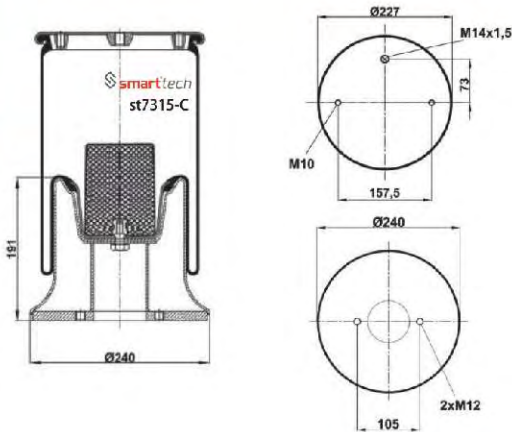

OEM REFERENCES

SCANIA/SCANIA BUSSAR : 1314904

CROSS REFERENCES

FIRESTONE : 1T15S-11 W01 M58 7315
AIRTECH : 37315 K 133762

st7315-CP

Order No: 72314910