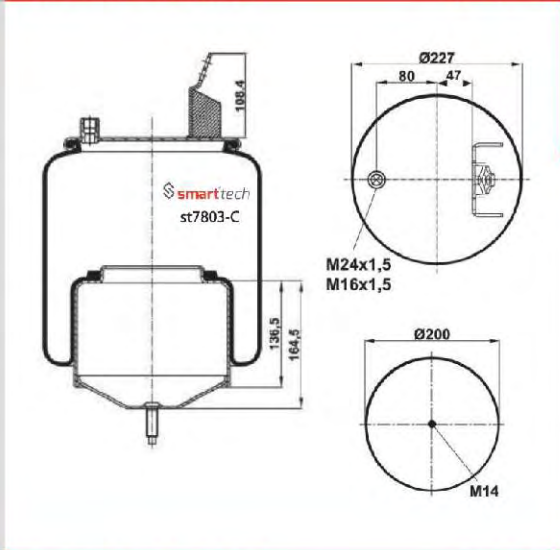

CROSS REFERENCES   **OEM REFERENCES**   **Order No: 85582206**   **st7803-C**

CONTITECH : 6605 N P01

VOLVO : 20 427 800
VOLVO : 20 427 803
VOLVO : 20 456 150
VOLVO : 20 531 984
VOLVO : 20 582 206
VOLVO : 3 171 692