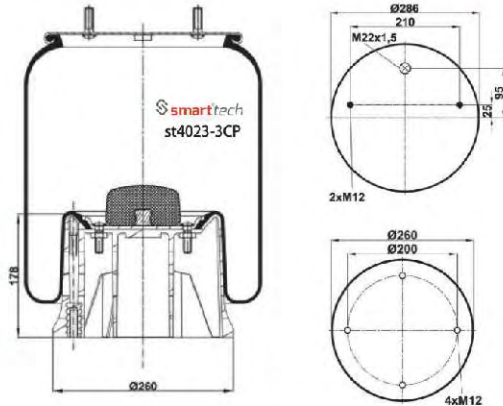

st4023-3CP

Order No: 73003105

OEM REFERENCES

S.A.F : 3.229.0031.00
S.A.F : 3.229.2131.00
S.A.F : 3.229.2231.00
S.A.F : 3.229.2431.00

CROSS REFERENCES

CONTITECH : 4023 N P03**CPL
FIRESTONE : 1T19F-11 W01 M58 6348
GOODYEAR : 1 R 14-729**CPL
PHOENIX : 1D 28 B-10**CPL
DUNLOP FR : D13B26**CPL
CF GOMMA : 1 T 19 E-2 204676
TAURUS : KR 622-18**CPL

st4028-C

Order No: 75015323