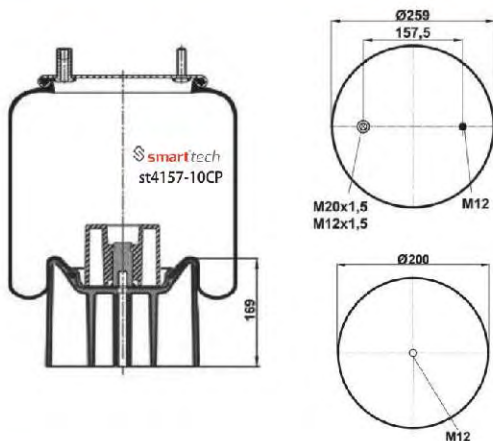

st4157-10CP

Order No: 35520975

OEM REFERENCES

ACERBI : 441901
FRUEHAUF : UJB 0975
SMB : M 060924

CROSS REFERENCES

CONTITECH : 4157 N P10
FIRESTONE : 1T15MPW-7 W01 M58 6315
PHOENIX : 1DK 23 K-54
PHOENIX : 1DK 20 A-51
TAURUS : KR 915-51