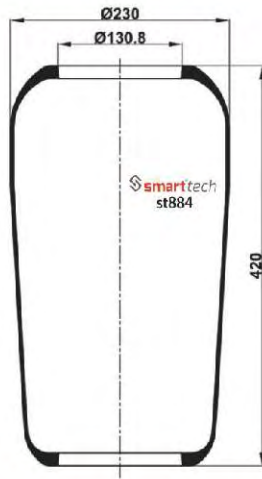

st884

Order No: 66010066