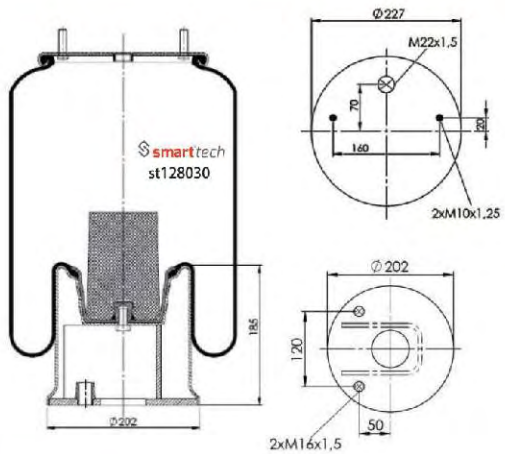

OEM REFERENCES

CROSS REFERENCES

CF GOMMA : 1T-240-20

st128030

Order No: 48036808