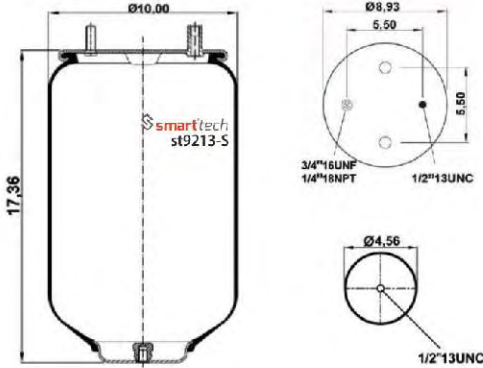

st9213-S

Order No: 35557126

OEM REFERENCES

DAYTON : 352-9213
LOADGUARD : SC2048
NAVISTAR : 501559C1
NAVISTAR : 1660581C1
RIDEWELL : 1003589213C
WATSON & CHALIN : AS-0148-1G

CROSS REFERENCES

FIRESTONE : 1T15M-6
FIRESTONE : W013589213**SA
AIRTECH : 39213P 122382

st9265-S

Order No: 46720123