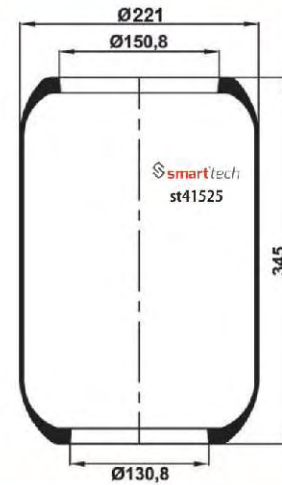

Bellows

CROSS REFERENCES   **OEM REFERENCES**   **Order No: 85027271**   **st41525**

CONTITECH : RZ 415-25
FIRESTONE : 1R5P 345 290 W01 095 0381
GOODYEAR : 9004
PHOENIX : 2 G 20
DUNLOP FR : D12S08
CF GOMMA : 1 S 280-25 203000
TAURUS : B 271

VOLVO : 3 027 271

CROSS REFERENCES   **OEM REFERENCES**   **Order No: 85027273**   **st41525L**

AIRTECH : 3415-25 2L 111122