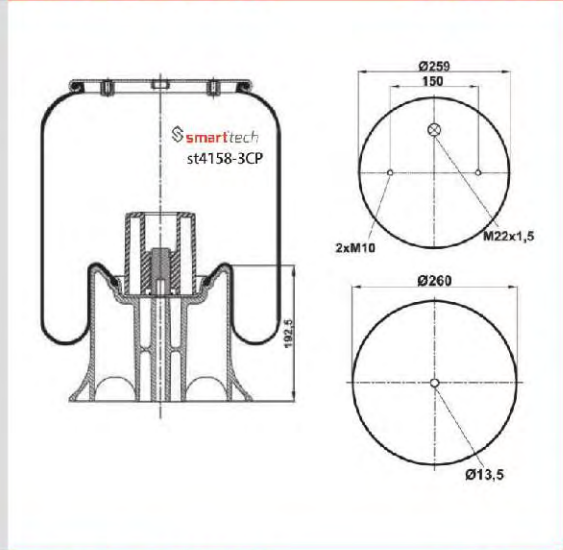

Complete

CROSS REFERENCES **OEM REFERENCES** **Order No: 75751000** **st4158-3CP**

CONTITECH : 4158 N P03
 PHOENIX : 1DK 20 B-1
 DUNLOP FR : D12B22

SCHMITZ-ANHANGER : 750999
 WEWELER : Us06285

CROSS REFERENCES **OEM REFERENCES** **Order No: 75751003** **st4158-C**