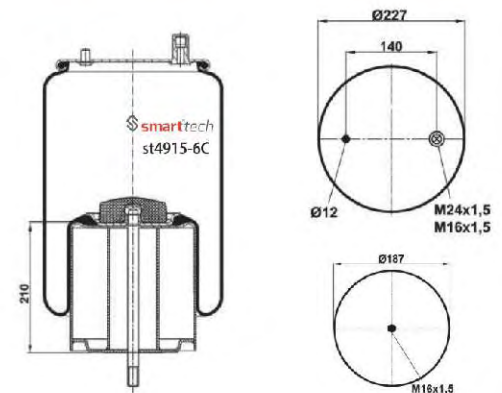

Order No: 72379392

st4913-2C

CROSS REFERENCES	OEM REFERENCES
CONTITECH : 4915 N P06 PHOENIX : 1DK 19-1	RENAULT V1 : 5 010 488 070

Order No: 74294309

st4915-6C

COMPLETE

st4916-C

Order No: 66006043