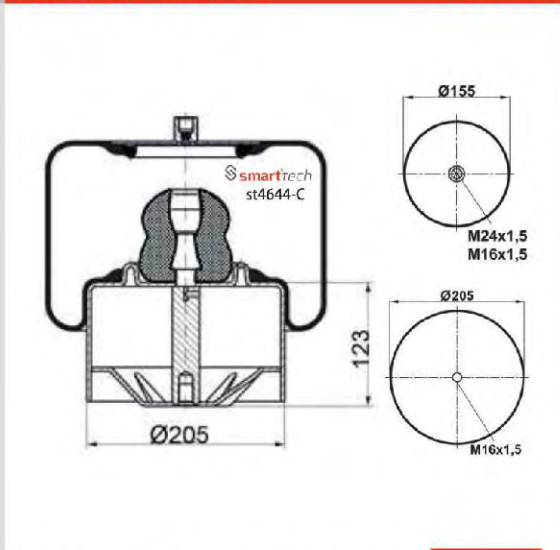

EVO-BUS : A 629 320 00 25

COMPLETE

st4705-3C

Order No: 66006039

OEM REFERENCES

CROSS REFERENCES

CONTITECH : 4705 N1 P03

st4705-4C