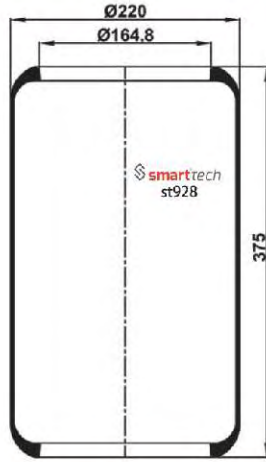

st928

Order No: 85116893