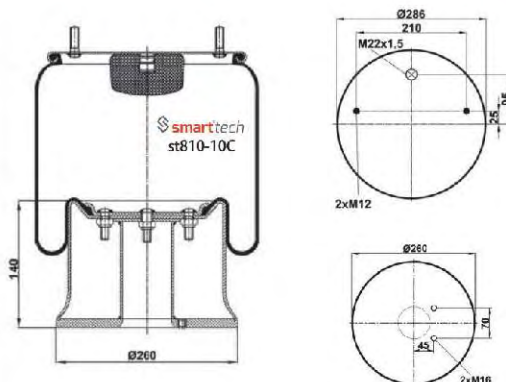

CROSS REFERENCES	OEM REFERENCES
USMER : US 20810 K01	

Order No: 33384275

st810-10C