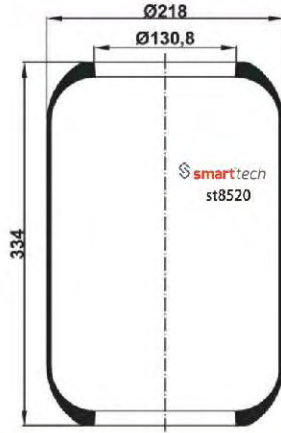

st8520

Order No: 48843220