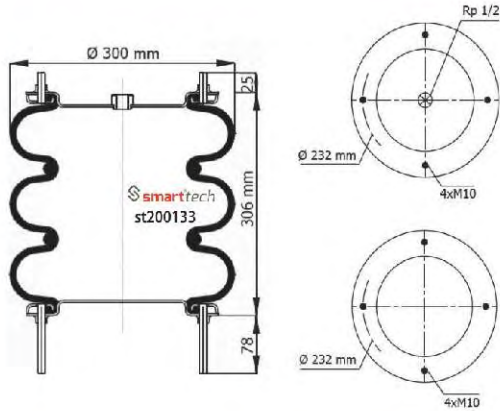

st200133

Order No: 46581034

OEM REFERENCES

CROSS REFERENCES

AIRKRAFT : 3B-300 115014

st200134

Order No: 46581260