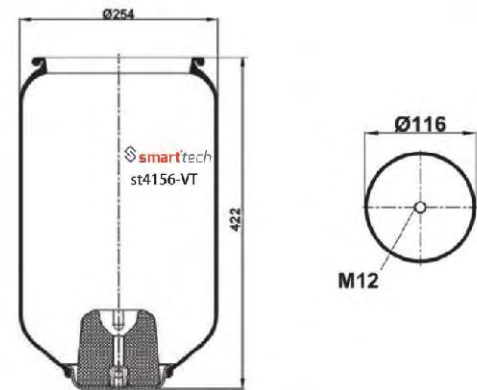

OEM REFERENCES

Order No: 66010033

st4156-VT