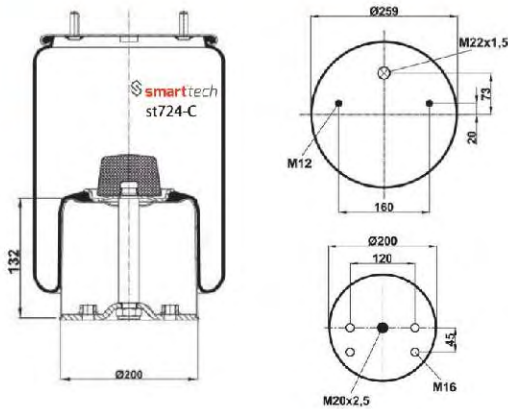

Order No: 42166225

OEM REFERENCES

GIGANT : 166225

CROSS REFERENCES

CONTITECH : 724 N P02

st725-2C

Order No: 42166217

OEM REFERENCES