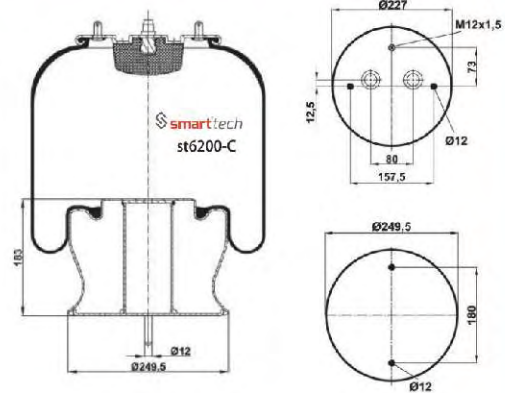

Complete

CROSS REFERENCES	OEM REFERENCES
AIRTECH : 36200 K 132842	SCANIA : 1386200

Order No: 72386201

st6200-C