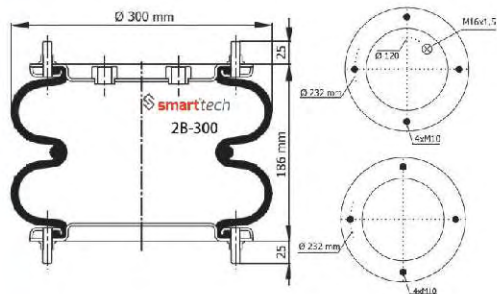

OEM REFERENCES

BENALI : M 063 796
GRANNING : 15814
GT-FRUEHAUF : UJB 09 85/A
KAISER : A 060 30 615
LOHR : A 063 0601
TROUILLET : HB 10350

CROSS REFERENCES

AIRKRAFT : 2B-300 113301
DUNLOP : SP 2665 (12x2)