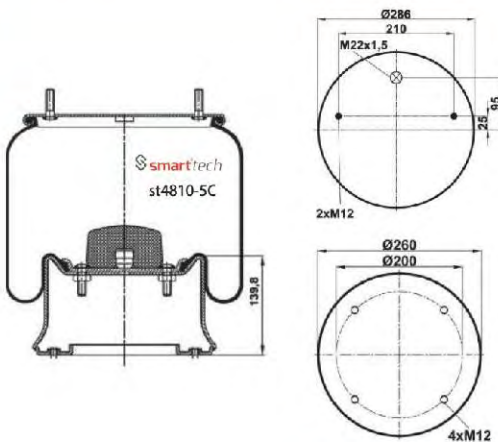

OEM REFERENCES

S.A.F : 3.229.0027.00
S.A.F : 3.229.2127.00
S.A.F : 3.229.2227.00

CROSS REFERENCES

CONTITECH : 4810 N P05
FIRESTONE : 1T19L-7 W01 M58 6338
GOODYEAR : 1R14-730
PHOENIX : 1D 28 A-10
DUNLOP FR : D13B25
CF GOMMA : 1T19E-1 205456
TAURUS : KR 621-18

st4813-7C

Order No: 72107674