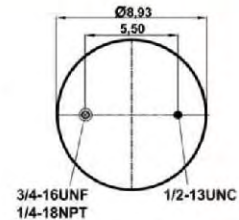

CROSS REFERENCES	OEM REFERENCES
CONTITECH : 4156NP14	BELLE TRAILERS : B10319
FIRESTONE : 1T15M-6	HENDRICKSON : B-2066
FIRESTONE : W013589082	NEWAY : 90557006
GOODYEAR : 1R12-092	NEWAY : 90557027
	NEWAY : 90557031
	NEWAY : 90557037
	NEWAY : 90557075
	WEWELER : US09361F

Order No: 35557027

st9082-CP