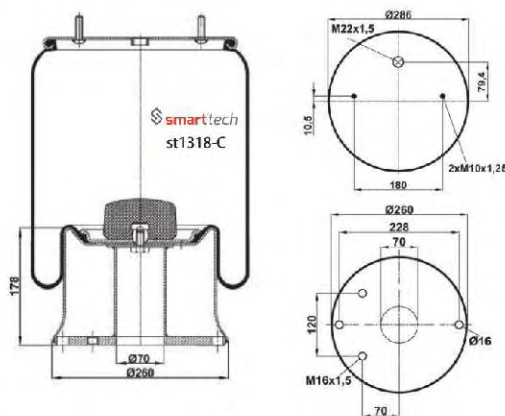

OEM REFERENCES

BARTOLETTI : 91619011
BATTAGLINO : 2211401
CARDI : 58050700
OMAR : 11804
ROLFO : 112060
VIBERTI : 128147102
ZORZI : 1006553

CROSS REFERENCES

FIRESTONE : 1T19L-11 W01 M58 6361
GOODYEAR : 1R14-706
PHOENIX : 1DK 28 B7
DUNLOP FR : D13B18
DUNLOP FR : D13B12
CF GOMMA : 1T19E-2 93762
AIRTECH : 391318 K 131142