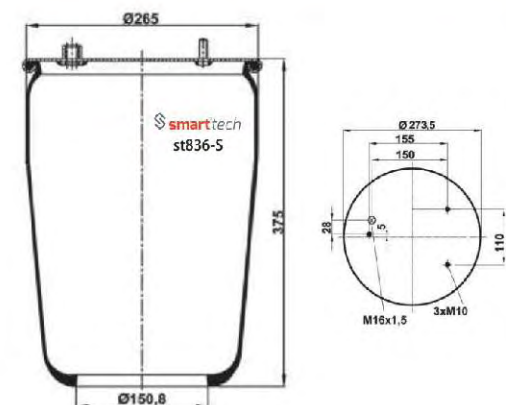

OEM REFERENCES

DAF : 67504

Order No: 33067504

st836-S