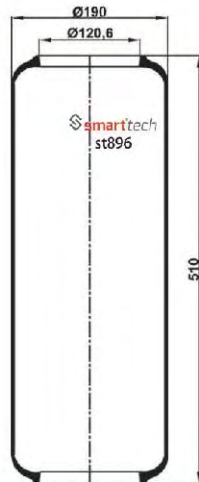

CROSS REFERENCES

CONTITECH : 884 N
GOODYEAR : 9002
PHOENIX : 1F 20 A
CF GOMMA : 1SC270-25 97043
TAURUS : BL 249

st896

Order No: 72411627