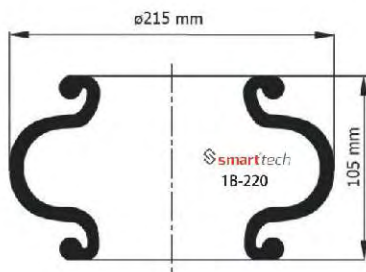

st200007

Order No: 46586166

OEM REFERENCES

CROSS REFERENCES

FIRESTONE : W01 M58 6166
AIRKRAFT : 1B-190 111005
PHOENIX : 1 B 07

st200008

Order No: 46580118

OEM REFERENCES

CROSS REFERENCES

AIRKRAFT : 1B-220 112005

st200009

Order No: 46586374

OEM REFERENCES

CROSS REFERENCES

CONTITECH : FS 200-10 3/4 M8
FIRESTONE : W01 M58 6374
PHOENIX : 1B 12
AIRKRAFT : 1B-220 111004