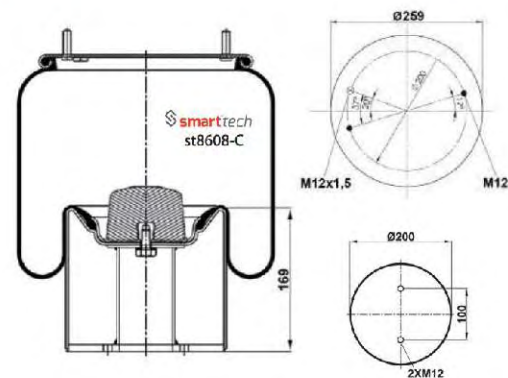

Order No: 46508264

st8263

CROSS REFERENCES	OEM REFERENCES
FIRESTONE : W01 M58 8608**CA	

Order No: 63229215

st8608-C

st8608-CP

Order No: 63229214

OEM REFERENCES