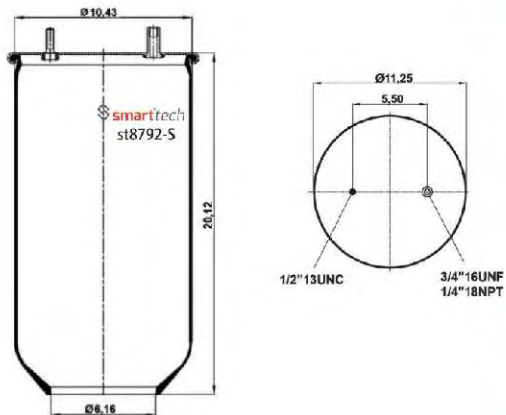

CROSS REFERENCES	OEM REFERENCES
FIRESTONE : 1T19L-11 FIRESTONE : W01 35891 22**SA GOODYEAR : 1R13-038**SA	HENDRICKSON : B3830 NEWAY : 90557020 NEWAY : 90557076 NEWAY : 90557077

Order No: 46365141 st8792-S