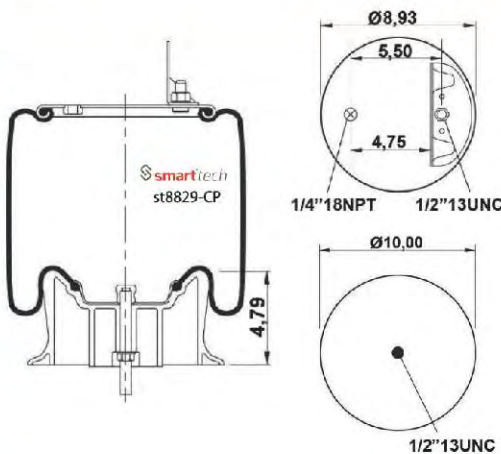

st8829-CP

Order No: 85413888

OEM REFERENCES

TRIANGLE : 8449 6363
VOLVO : 3934699
VOLVO : 8079902
VOLVO : 20413888
VOLVO : 8097092

CROSS REFERENCES

FIRESTONE : 1T15M-6 W01 358 8829
CONTITECH : 9 10-16 P 449
GOODYEAR : 1R12-405 566-24-3-097
GOODYEAR : 1S12-002 566-24-1-008
GOODYEAR : 1S12-035