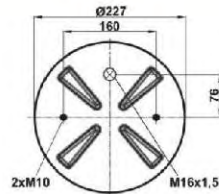

st6760-C

Order No: 85554760

OEM REFERENCES

VOLVO : 20554760
VOLVO : 20452136

CROSS REFERENCES

CONTITECH : 2136 M
AIRTECH : 36760 K

st6762-C

Order No: 85479802

OEM REFERENCES

VOLVO : 20479802
VOLVO : 20452138
VOLVO : 20554762

CROSS REFERENCES

CONTITECH : 54762 M
AIRTECH : 36762 K

st6770-C

Order No: 85554770

OEM REFERENCES

VOLVO : 20554770
VOLVO : 3173271

CROSS REFERENCES

CONTITECH : 54770 M
AIRTECH : 36770 K