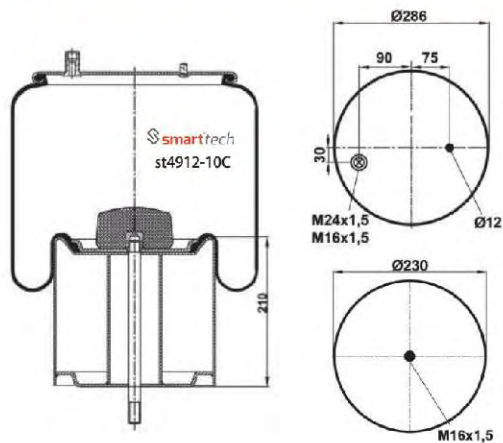

OEM REFERENCES

RENAULT : 5.010.557.355

CROSS REFERENCES

CONTITECH : 4912 NP10