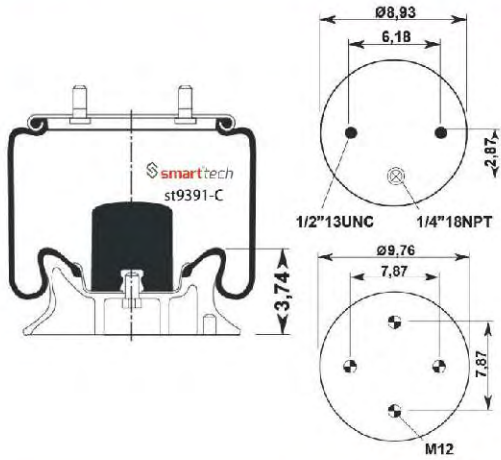

Order No: 46508992

st9375-CP

FOR AMERICAN VEHICLES

st9391-C

Order No: 63223269

OEM REFERENCES

R.O.R./MERITOR : 21223269

CROSS REFERENCES