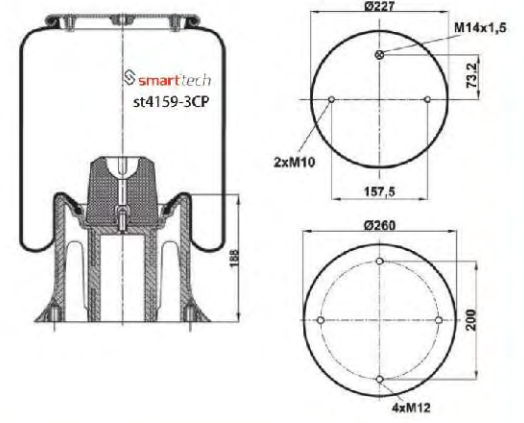

Complete

CROSS REFERENCES   **OEM REFERENCES**   **Order No: 72314906**   **st4159-3CP**

FIRESTONE : 1T15M-9 W01 M58 7308
GOODYEAR : 1 R12-713**CPL

SCANIA : 1314905