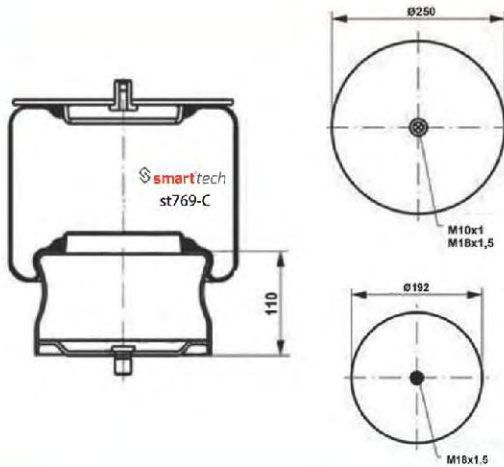

OEM REFERENCES

IRISBUS : 5000786816

CROSS REFERENCES

CONTITECH : 768 MB

st769-C

Order No: 74785792

OEM REFERENCES

IRISBUS : 5000785792