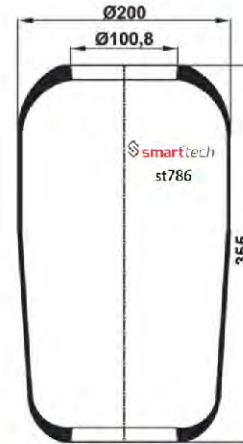

Bellows

CROSS REFERENCES	OEM REFERENCES
CONTITECH : 786 N FIRESTONE : 1R2S 355 245 W01 095 0436 PHOENIX : 1F 14	MAN : 81.43601.0053

Order No: 66010053

st786