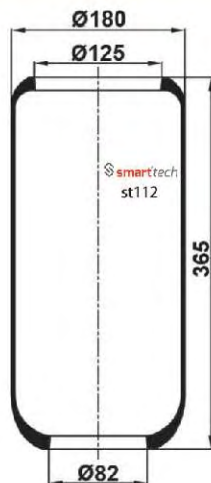

OEM REFERENCES

IVECO : 500324098

CROSS REFERENCES

CF GOMMA : 1S290-23V 204427
PIRELLI : 1S290-20V

st112

Order No: 47850670

OEM REFERENCES

ISUZU : MD 27