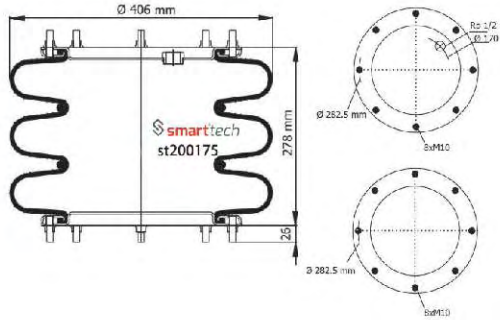

st200175

Order No: 48562156

OEM REFERENCES

CROSS REFERENCES

AIRKRAFT : 3B-400 HYD 115154
DUNLOP : SP 2156 (16x3 RE)

st200176

Order No: 46582126