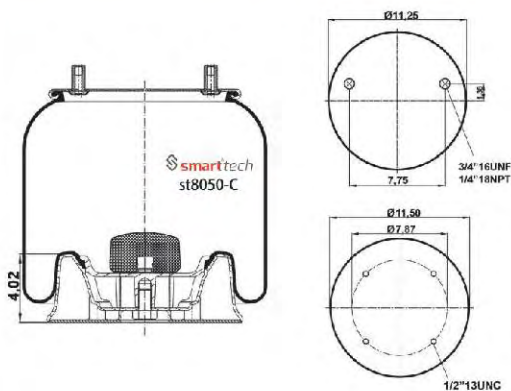

OEM REFERENCES

DAYTON : 352-8050
HENDRICKSON : S4771
HENDRICKSON : B-4771
LOADGUARD : C2052
WESTAR PART : 87-78050
EUCLID PARTE : FS8050
AUTOMANN PART : 1D28K-8050
NAVISTAR : 1685174C1

CROSS REFERENCES

FIRESTONE : W01 358 8050
CONTITECH : 1110.5C-16A320
GOODYEAR : 1R14-039
VIBROCOUSTIC : V1DK28A-8050