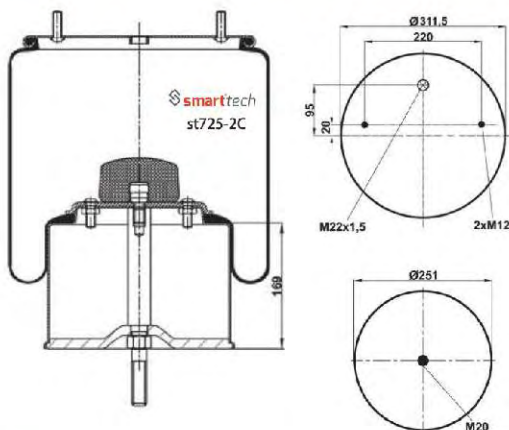

Order No: 42166225

OEM REFERENCES

GIGANT : 166225

CROSS REFERENCES

CONTITECH : 724 N P02

st725-2C

Order No: 42166217

OEM REFERENCES