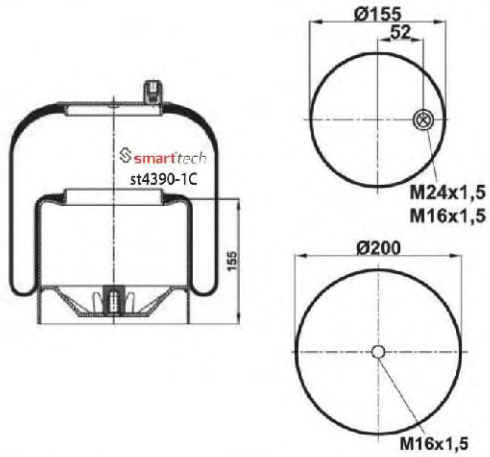

st4390-1C

Order No: 62270101

OEM REFERENCES

MERCEDES BENZ : A 942 320 01 21

CROSS REFERENCES

CONTITECH : 4390 N P01
GOODYEAR : 9505

st4390-2C

Order No: 66120144