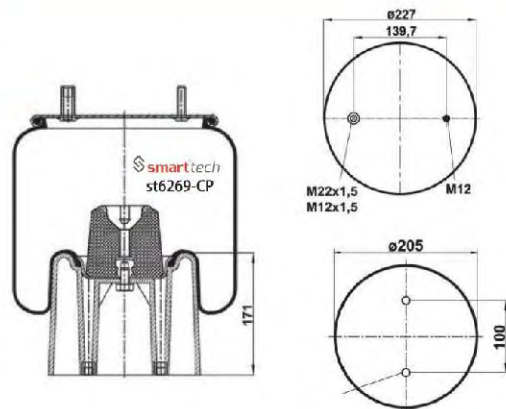

OEM REFERENCES

HENDRICKSON : HS 505552
MERCEDES BENZ : A 942 327 07 01

CROSS REFERENCES

FIRESTONE : 1T15M-6 W01 M58 6269

st6305-C

Order No: 85573305