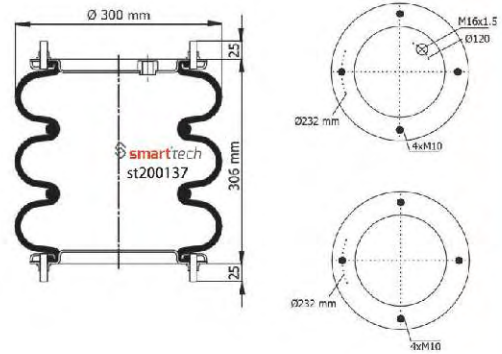

OEM REFERENCES

Order No: 46582667

st200137

CROSS REFERENCES

AIRKRAFT : 3B-300 HYD 115013
DUNLOP : SP 2271 RE (12x3)