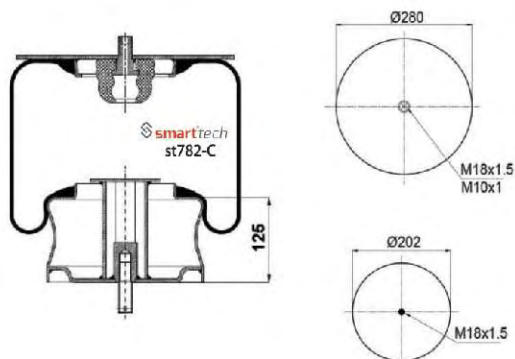

OEM REFERENCES

IRISBUS : 5010190888

CROSS REFERENCES

CONTITECH : 782 MB-3