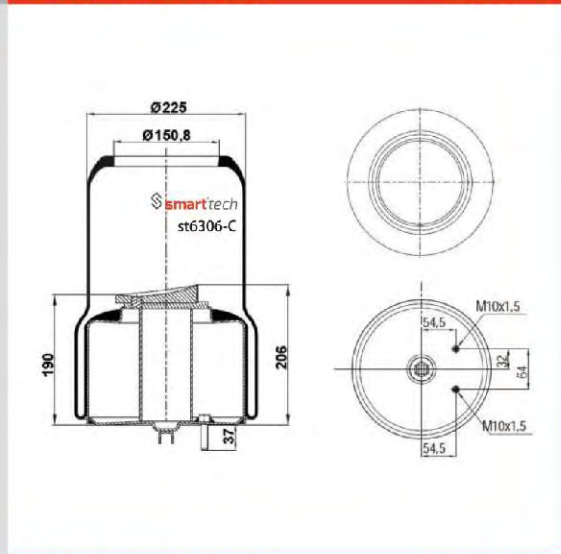

Complete

CROSS REFERENCES   **OEM REFERENCES**   **Order No: 85573306**   **st6306-C**

AIRTECH : 36306 T / 132562

VOLVO : 20 573 306