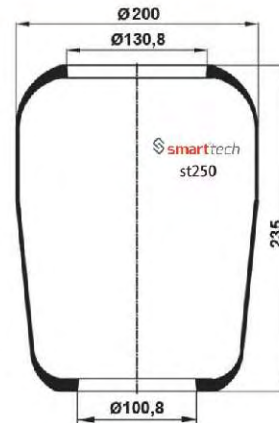

CROSS REFERENCES   **OEM REFERENCES**   **Order No: 48006926**   **st250**

CF GOMMA : 1SC250-19 187201727
AIRTECH : 319250 111592

CROSS REFERENCES   **OEM REFERENCES**   **Order No: 68325001**   **st25**

CONTITECH : TEMSA F-25

TEMSA : F-25