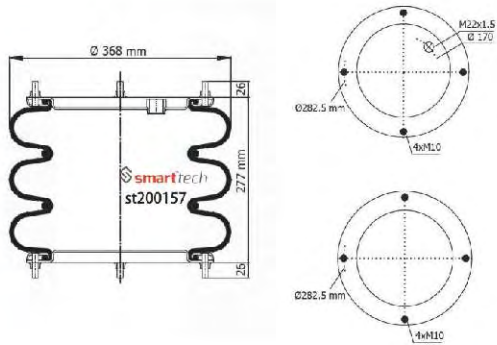

st200157

Order No: 46582547

OEM REFERENCES

DIEBOLT : 27 99 070
FRUEHAUF : VFA 2520-1
LOHR : A 060 30 605

CROSS REFERENCES

AIRKRAFT : 3B-370 115104
DUNLOP : 14 1/2 x 3 SP 2547

st200158

Order No: 46582169