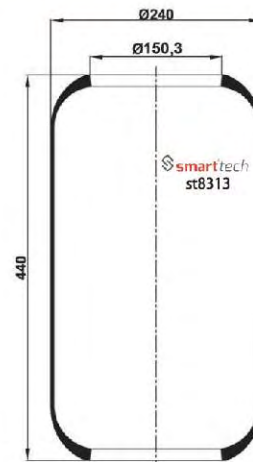

Bellows

CROSS REFERENCES   **OEM REFERENCES**   **Order No: 74843640**   **st1924**

CONTITECH : 1924 N1

IRIS BUS (RENAULT V.I.) : 5.001.843.640
RENAULT V.I : 5.001.843.640
VOLVO : 1075366

CROSS REFERENCES   **OEM REFERENCES**   **Order No: 48531994**   **st7020**

CF GOMMA : 1S270-20V 202773
AIRTECH : 320270 111362

IVECO : 42531994

CROSS REFERENCES   **OEM REFERENCES**   **Order No: 99831300**   **st8313**

GOODYEAR : 8313
FRESTONE : 1R1E 440 320 0229
DUNLOP UK : PNP 30521