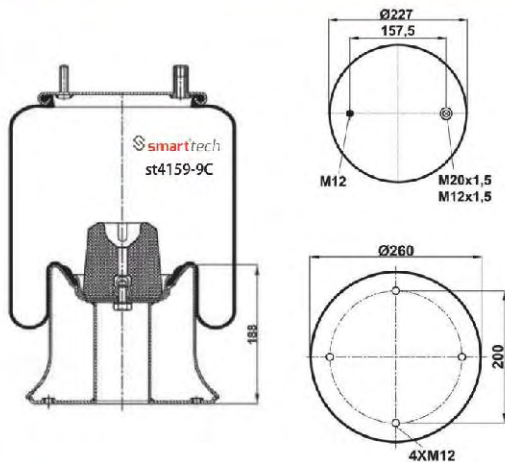

st4159-7C

Order No: 73314907

OEM REFERENCES

SCANIA : 1314905
SCANIA : 255294

CROSS REFERENCES

GOODYEAR : 1R12-713**CA
AIRTECH : 34159 S1-K-ALU**CA 133982

st4159-9C

Order No: 35415992