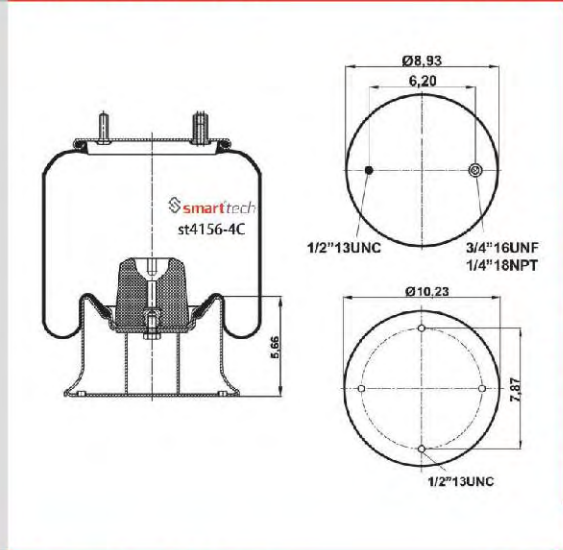

CONTITECH : 4156 N P04**CA

BELLE TRAILERS : B10319

CROSS REFERENCES **OEM REFERENCES** **Order No: 73557332** **st9974**

FIRESTONE : 1T15M-7.5 / W01 358 9974
CONTITECH : 9 10-17.5 A 930

HOLLAND : 90557332