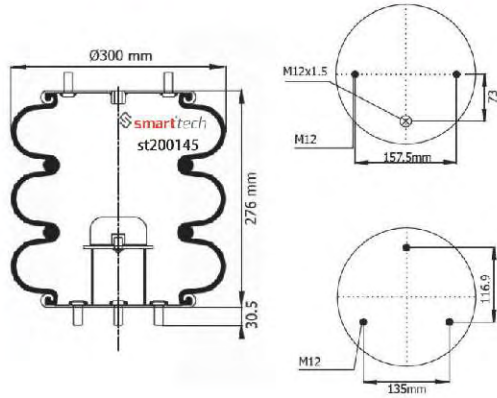

st200145

Order No: 46580275

OEM REFERENCES

GRANNING : 17017
SAF : 3.228.1002.01

CROSS REFERENCES

AIRKRAFT : 3B-310 HYD 115008
GART : T271/S (271.3.296)

st200146

Order No: 46582352