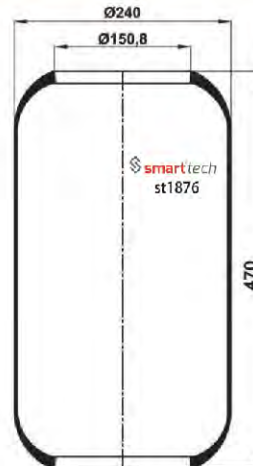

Bellows

CROSS REFERENCES   **OEM REFERENCES**   **Order No: 48166132**   **st1788**

CONTITECH : 1788 N

IVECO : 93166132

CROSS REFERENCES   **OEM REFERENCES**   **Order No: 48166129**   **st1819**

CONTITECH : 1819 N

IVECO : 93166129

CROSS REFERENCES   **OEM REFERENCES**   **Order No: 74294156**   **st1876**

CONTITECH : 1876 N

RENAULT : 5.010.294.156