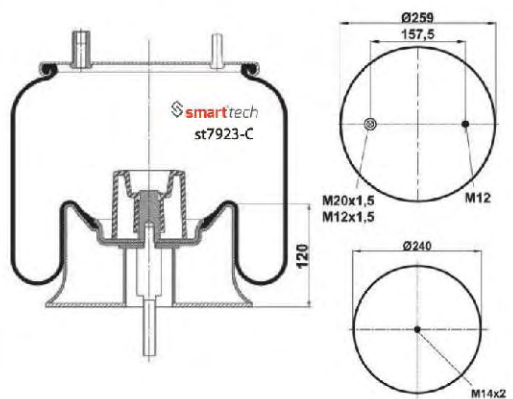

st7922-CP

Order No: 46507925

OEM REFERENCES

CROSS REFERENCES

VIBRACOUSTIC : V 1 DK 27 b-1**CPL

st7923-C

Order No: 46507924

OEM REFERENCES