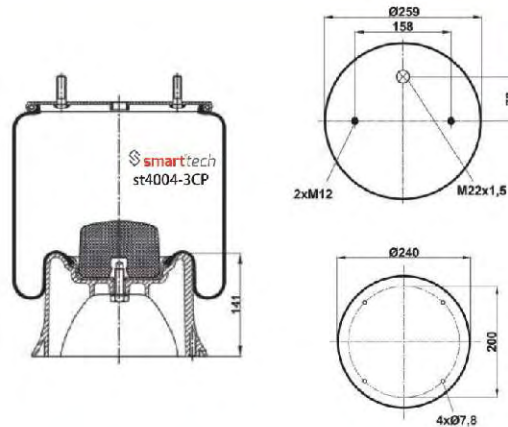

Order No: 73000699

st4004-3CP

CROSS REFERENCES	OEM REFERENCES
CONTITECH : 4007 N P03	GIGANT : 246090

Order No: 42246090

st4007-C

st4008-1C

Order No: 35305002

OEM REFERENCES