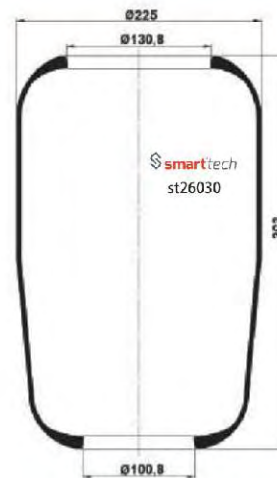

CROSS REFERENCES   **OEM REFERENCES**   **Order No: 48226030**   **st26030**

CROSS REFERENCES
CF GOMMA : 1SC260-30

OEM REFERENCES

CROSS REFERENCES   **OEM REFERENCES**   **Order No: 48226032**   **st26032**

CROSS REFERENCES
CF GOMMA : 1SC260-32

OEM REFERENCES