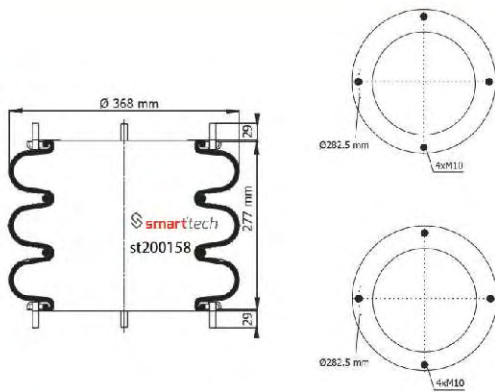

OEM REFERENCES

CROSS REFERENCES

AIRKRAFT : 3B-370 115105
DUNLOP : 14 1/2 x 3 RE-SP 2169

st200159

Order No: 46581559