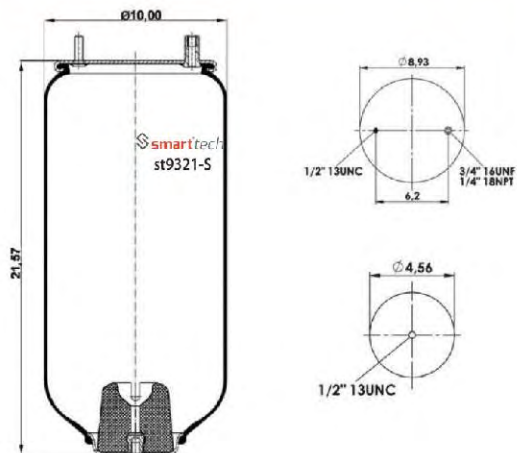

CROSS REFERENCES	OEM REFERENCES
FIRESTONE : 1T15M-11 FIRESTONE : W013589321**SA GOODYEAR : 1R12-256**SA AIRTECH : 39321P 122462	HENDRICKSON : NS501304

Order No: 46501303

st9321-S