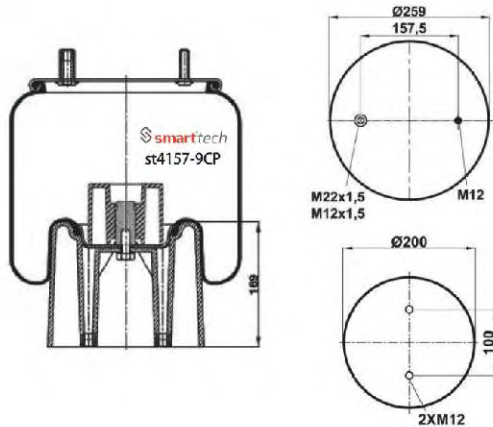

st4157-9CP

Order No: 63222446

OEM REFERENCES

GRANNING : 15732
R.O.R/MERITOR : 21222442
WEWELER : Us07074

CROSS REFERENCES

CONTITECH : 4157 N P09
PHOENIX : 1DK 21 A-3
DUNLOP FR : D12B17
CF GOMMA : 1T300-38 205598
TAURUS : KR 915-54