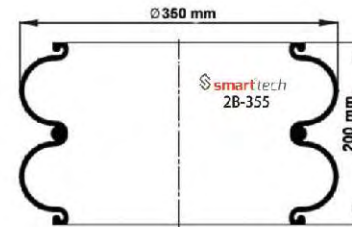

CROSS REFERENCES   **OEM REFERENCES**   **Order No: 46582347**   **st200089**

AIRKRAFT : 2B-355 113450
PHOENIX : SP 2B34R

GRANNING : 1218
RIDEWELL : 1003587443C
TOUGHLINE : 1218
WATSON & CHALIN : AS-0027