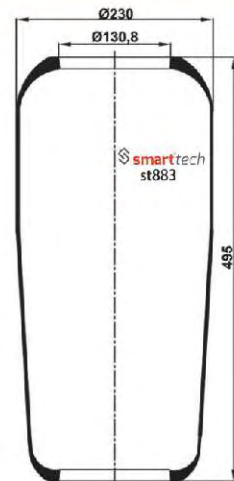

CROSS REFERENCES	OEM REFERENCES
CONTITECH : 883 N1 GOODYEAR : 9012 PHOENIX : 1F 21 C-2 DUNLOP FR : D13S03 CF GOMMA : 1 SC 250-29	M.A.N : 81.43601.0071 M.A.N : 81.43601.0072 M.A.N : 81.43601.0110 M.A.N : 81.43601.0128 VOLVO : 1 082 085

Order No: 66010071

st883