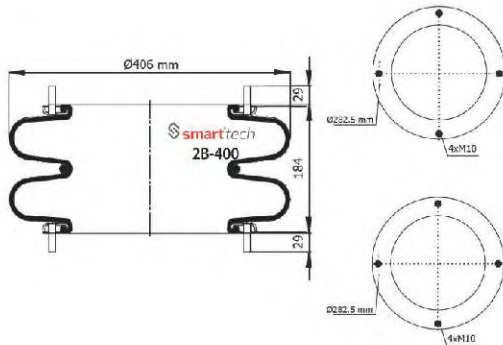

GRANNING : 15830

CROSS REFERENCES

AIRKRAFT : 2B-400 113404
DUNLOP : 16x2

st200116

Order No: 46582342

OEM REFERENCES

GRANNING : 17015

CROSS REFERENCES