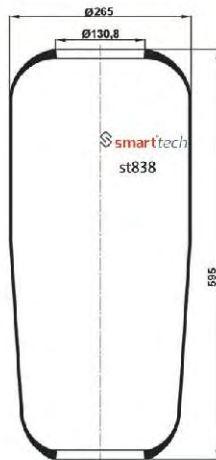

CROSS REFERENCES

CONTITECH : 819 N

st838

Order No: 62280004