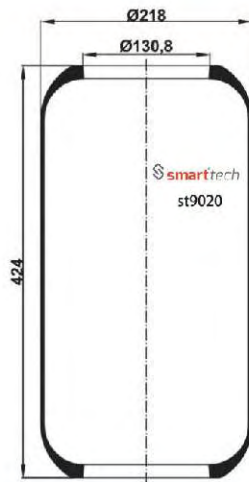

CROSS REFERENCES

CF GOMMA : 1S285-20V 96534
AIRTECH : 320285 111342

st9020

Order No: 48324098