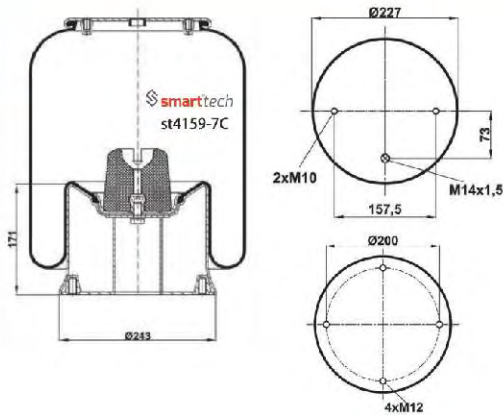

st4159-6C

Order No: 35415962

OEM REFERENCES

SAMRO : 2500425

CROSS REFERENCES

CONTITECH : 4159 N P03**CA
GOODYEAR : 1 R12-701
PHOENIX : 1 DK 21 B2**CA
DUNLOP UK : PNP311370000**CA
DUNLOP FR : D12B02**CA
CF GOMMA : 1 T 323-40
TAURUS : KR 509-25**CA

st4159-7C

Order No: 73314907

OEM REFERENCES

SCANIA : 1314905
SCANIA : 255294

CROSS REFERENCES

GOODYEAR : 1R12-713**CA
AIRTECH : 34159 S1-K-ALU**CA 133982

st4159-9C

Order No: 35415992

OEM REFERENCES

CROSS REFERENCES

AIRTECH : 34159-09 K / 133162