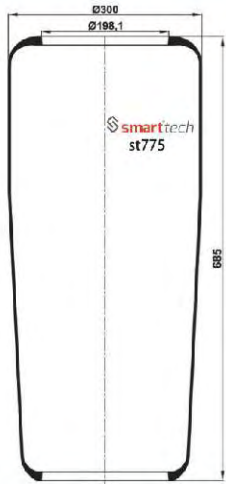

CROSS REFERENCES

CONTITECH : 769 N
FIRESTONE : 1R1A 380 260 W01 095 0204
GOODYEAR : 8053
PHOENIX : 1E 18
DUNLOP UK : PNP 301470101
DUNLOP FR : D10S02
CF GOMMA : 1SC240-30 93575
TAURUS : B 156

st775

Order No: 27024700