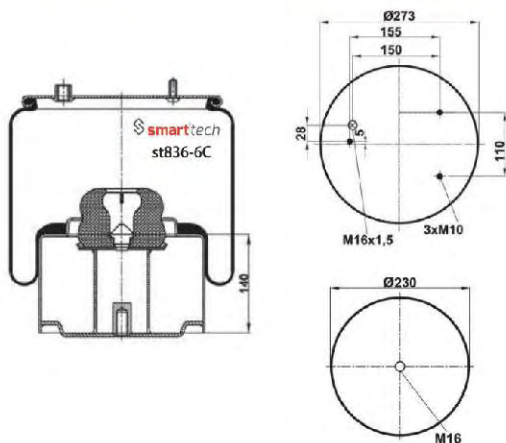

OEM REFERENCES

DAF : 0 526 651

CROSS REFERENCES

CONTITECH : 836 MB K6
FIRESTONE : 1T17AR-4.5 W01 M58 8701
PHOENIX : 1 DF 25-15
TAURUS : KR 721-05