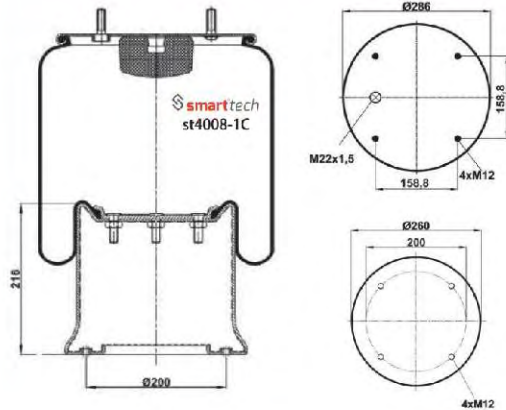

Order No: 73000699

st4004-3CP

CROSS REFERENCES	OEM REFERENCES
CONTITECH : 4007 N P03	GIGANT : 246090

Order No: 42246090

st4007-C

st4008-1C

Order No: 35305002

OEM REFERENCES