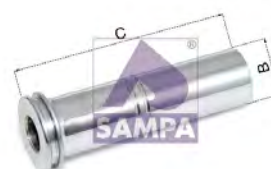

Type 8

Sampa Nr.	A	B	C	Type
101.322	20,5 mm	ø35	128,5	3
101.338	18,5 mm	ø29,7	71,5	4
101.351	27,5 mm	ø29,7	77	4
101.352	21 mm	ø30	91	4
101.339	16 mm	ø30	99	4
101.465	-	ø32	84	4
101.423	26 mm	ø35,7	81	4
101.340	17 mm	ø36	64	4
101.310	38 mm	ø36	102	4
101.487	39,5 mm	ø36	103	4
101.424	38 mm	ø36	105	4
101.305	50 mm	ø36	114	4
101.309	16 mm	ø36	134	4
101.306	18 mm	ø36	145	4
101.486	26 mm	ø36,3	70	4
119.188	-	ø37	123	5
101.323	20 mm	ø31	84	6
101.293	7 mm	ø35	72	6
101.294	9 mm	ø35	135	6
101.324	21 mm	ø35	144	6
101.301	20 mm	ø31	78	7
101.302	21 mm	ø35	117	7
101.319	20 mm	ø31	78	8
101.391	21 mm	ø32	117	8
101.320	21 mm	ø35	117	8