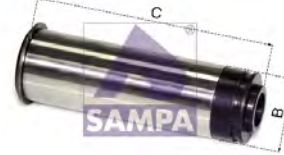

Type 8

Type 5