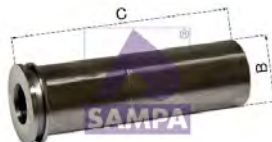

Pins

Sampa Nr.	A	B	C	Type
101.322	20,5 mm	ø35	128,5	3
101.338	18,5 mm	ø29,7	71,5	4
101.351	27,5 mm	ø29,7	77	4
101.352	21 mm	ø30	91	4
101.339	16 mm	ø30	99	4
101.465	-	ø32	84	4
101.423	26 mm	ø35,7	81	4
101.340	17 mm	ø36	64	4
101.310	38 mm	ø36	102	4
101.487	39,5 mm	ø36	103	4
101.424	38 mm	ø36	105	4
101.305	50 mm	ø36	114	4
101.309	16 mm	ø36	134	4
101.306	18 mm	ø36	145	4
101.486	26 mm	ø36,3	70	4
119.188	-	ø37	123	5
101.323	20 mm	ø31	84	6
101.293	7 mm	ø35	72	6
101.294	9 mm	ø35	135	6
101.324	21 mm	ø35	144	6
101.301	20 mm	ø31	78	7
101.302	21 mm	ø35	117	7
101.319	20 mm	ø31	78	8
101.391	21 mm	ø32	117	8
101.320	21 mm	ø35	117	8