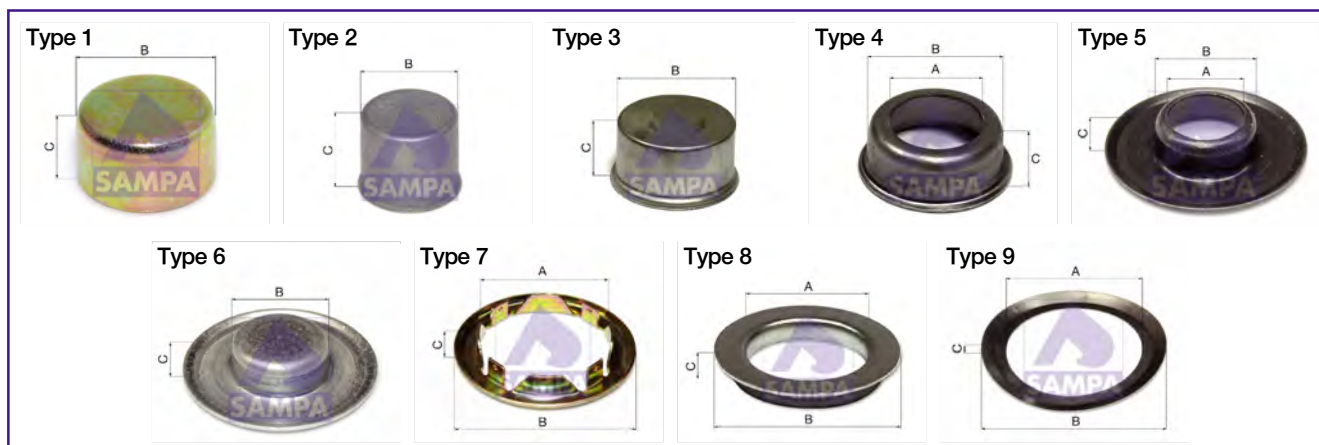

Covers

Sampa Nr.	A	B	C	Type
114.322	-	ø34,2	13,3	1
114.332	-	ø36	10	1
114.317	-	ø37	10,5	1
114.362	-	ø37	16	1
114.363	-	ø37,3	24	1
114.324	-	ø39,5	17,5	1
114.279	-	ø40	10,5	1
114.314	-	ø40	14,5	1
114.323	-	ø40	25	1
114.204	-	ø41,75	27,5	1
114.402	-	ø42	23	1
114.325	-	ø42	44	1
114.271	-	ø44	17,5	1
114.315	-	ø44	27	1
114.274	-	ø45	12	1
114.443	-	ø41,5	36	2
114.275	ø52	-	28	3
114.280	ø18	ø26,1	11	4
114.278	ø32,5	ø47,5	3,5	4
114.334	ø42,5	ø51,5	11,5	4
114.401	ø21	ø28	12,5	5
114.403	-	ø28	12,5	6
114.394	ø54,5	ø76,5	11	7
114.276	ø23,5	-	5	8
114.277	ø38	-	5	8
114.366	ø45	ø62	2,25	9