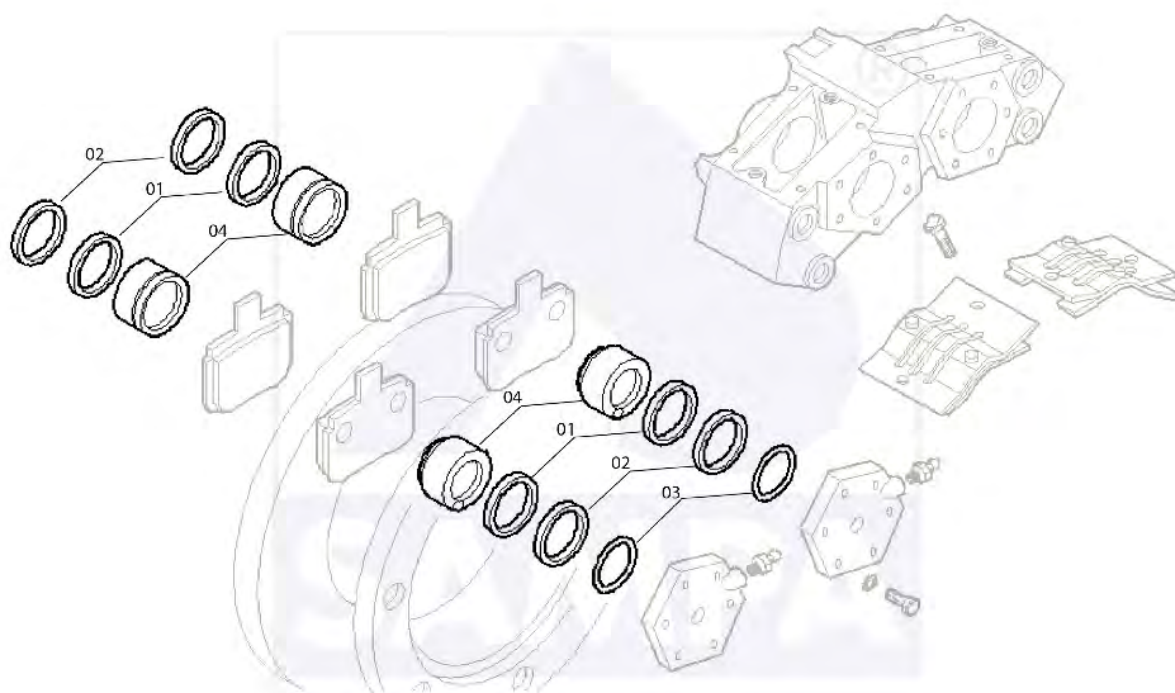

Sampa Nr.	O.E.M. Nr.	Description	Application
095.599	12 999 199VT	Repair Kit, Brake Caliper	

Sampa Nr.	O.E.M. Nr.	Description	Application
096.037	12 999 324VT	Piston, Brake Caliper	

ø50x38

CALIPER DISC BRAKE 485 F-Ö