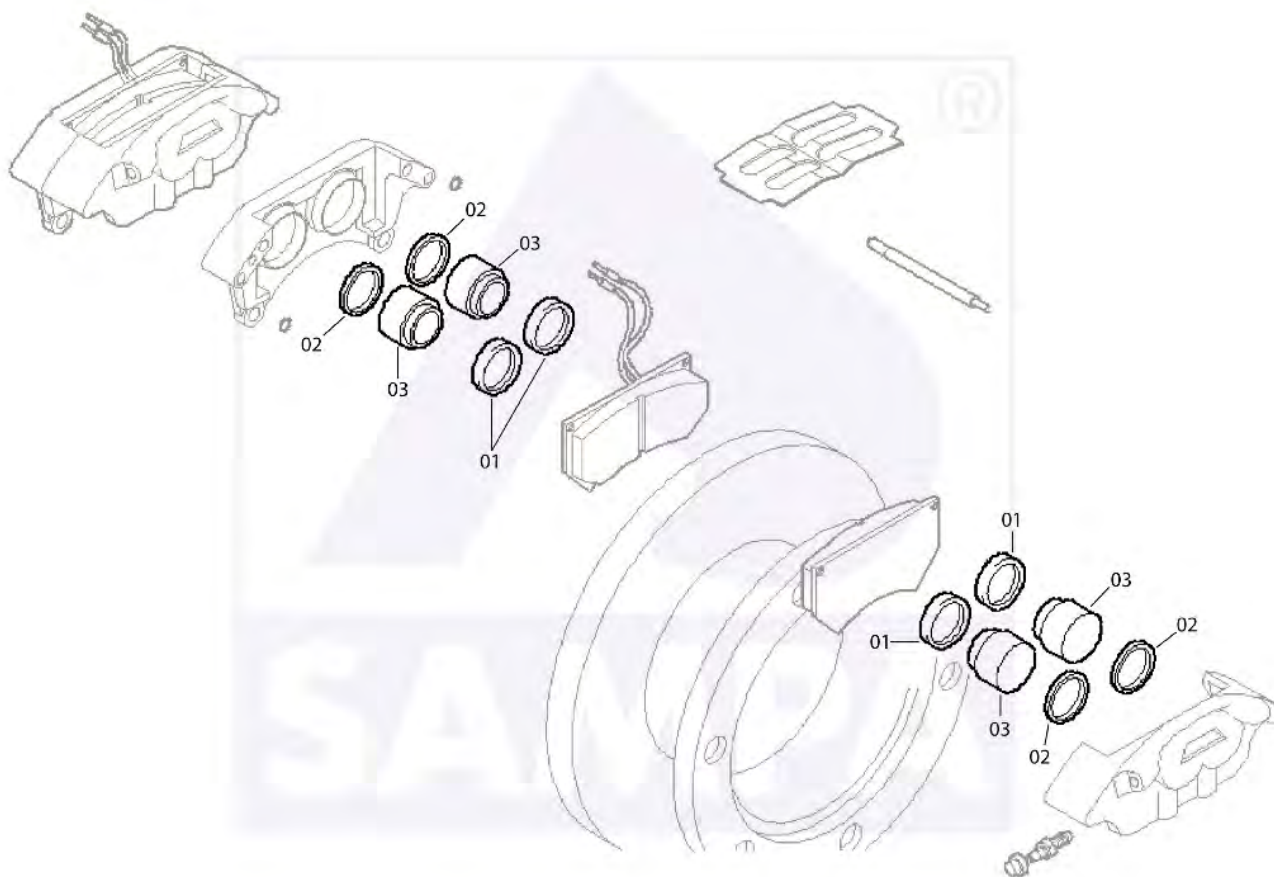

CALIPER DISC BRAKE 444 F-Ö

Nr.	Sampa Nr.	Description	Dimension
01	211.180	Rubber Seal	ø32,5
02	115.220	Gasket	ø43,5xø49,5x3
03	096.042	Piston	ø44x35
03	096.040	Piston	ø44x35