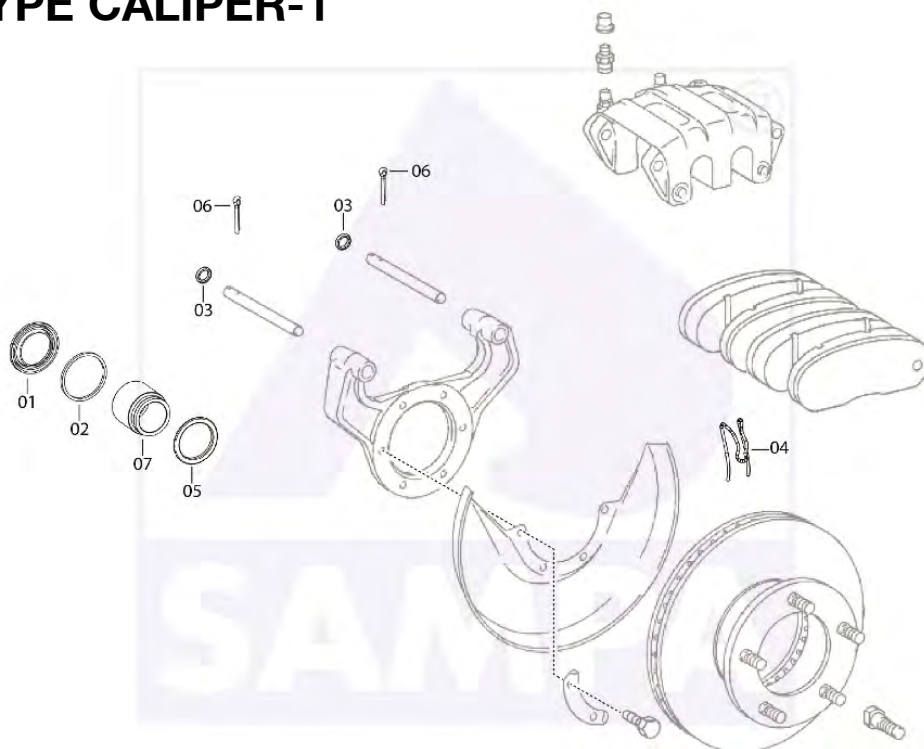

OTHER TYPE CALIPER-1

Nr.	Sampa Nr.	Description	Dimension	Nr.	Sampa Nr.	Description	Dimension
01	211.221	Rubber Seal	ø40	05	114.355	Cover	ø44xø57x4,25
02	115.229	Gasket	ø52,5xø58,5xø3	05	114.356	Cover	ø46xø57x4,25
03	115.230	Gasket	ø9,5xø13,8xø2,8	06	103.023	Split pin	EN ISO 1234 - 5x32
04	117.046	Spring	-	07	118.054	Piston	ø36,6xø52x50

Sampa Nr.	O.E.M. Nr.	Description	Application
095.666	631 420 00 44	Repair Kit, Brake Caliper	

Sampa Nr.	O.E.M. Nr.	Description	Application
095.667	631 420 00 51	Repair Kit, Brake Caliper