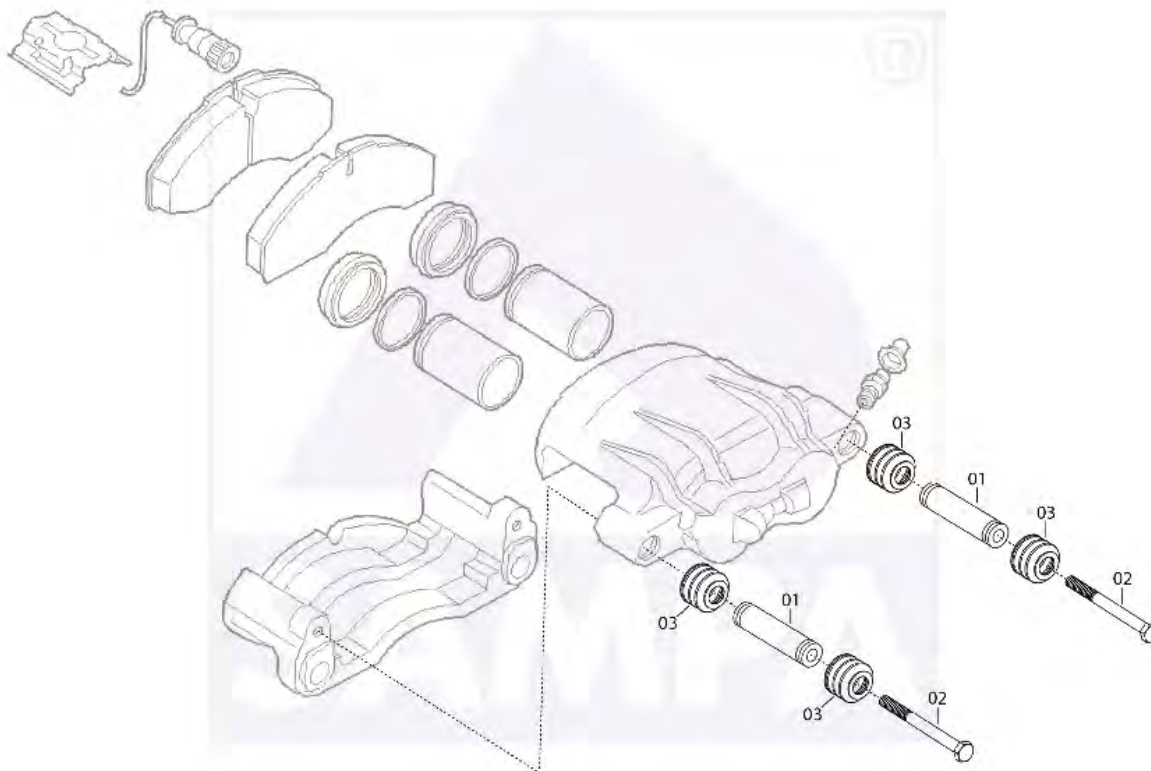

OTHER TYPE CALIPER-7

Nr.	Sampa Nr.	Description	Dimension
01	101.489	Pin	ø10,5/ø17,5
02	102.575	Hexagon Head Screw	M8x1,25 / 90
03	211.283	Rubber Seal	ø14,5/ø21,5
	405.102	Lubricant	-

Sampa Nr.	O.E.M. Nr.	Description	Application
096.551	93161849	Repair Kit, Brake Caliper