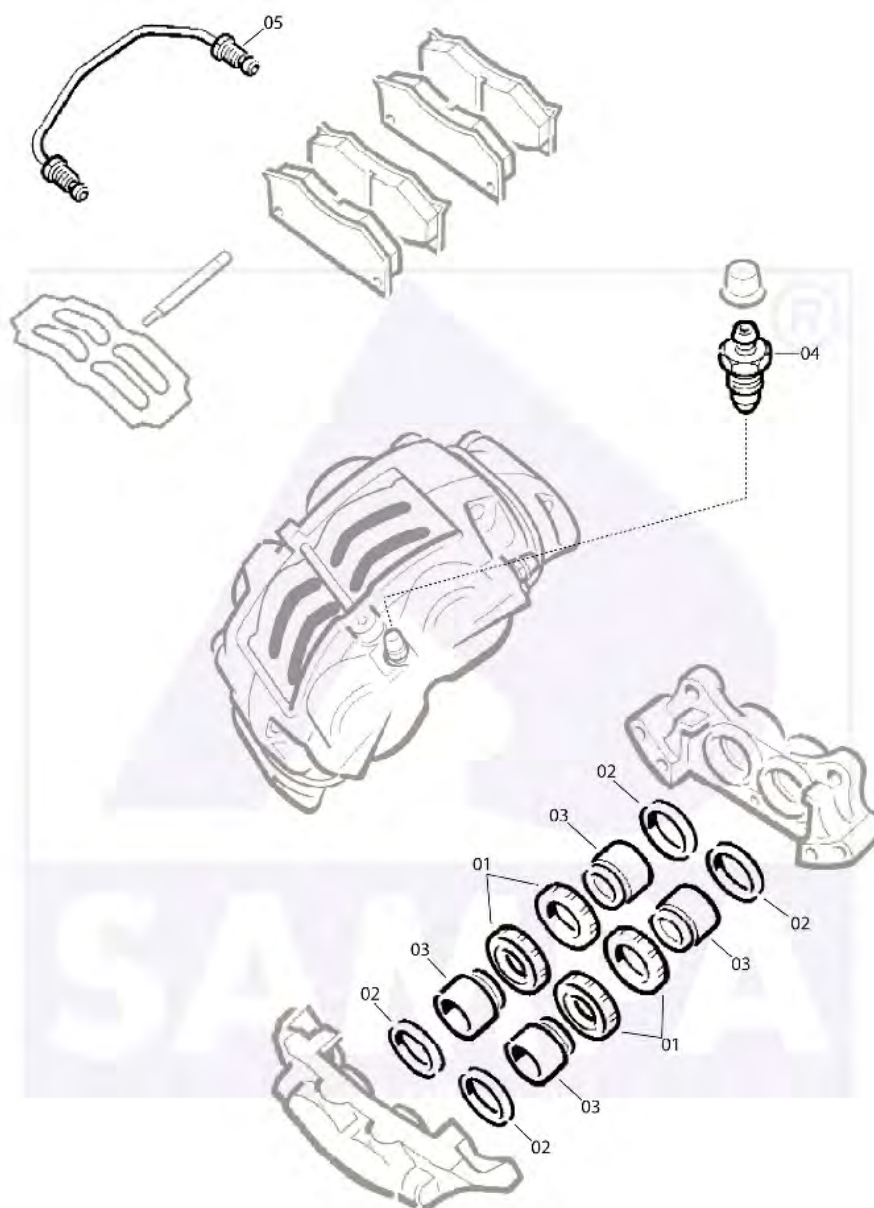

CALIPER DISC BRAKE 456 F-Ö

Nr.	Sampa Nr.	Description	Dimension	Nr.	Sampa Nr.	Description	Dimension
01	211.182	Rubber Seal	ø41,5	04	051.035	Valve	-
01	211.233	Rubber Seal	ø34	05	095.078	Pipe	M10x1/177
02	115.222	Gasket	ø65xø73x4	05	095.079	Pipe	M10x1/177
02	115.237	Gasket	ø55xø62x3,5	05	118.091	Pipe	M10x1/152
03	096.038	Piston	ø65x43	05	118.092	Pipe	M10x1/152
03	096.041	Piston	ø56x36