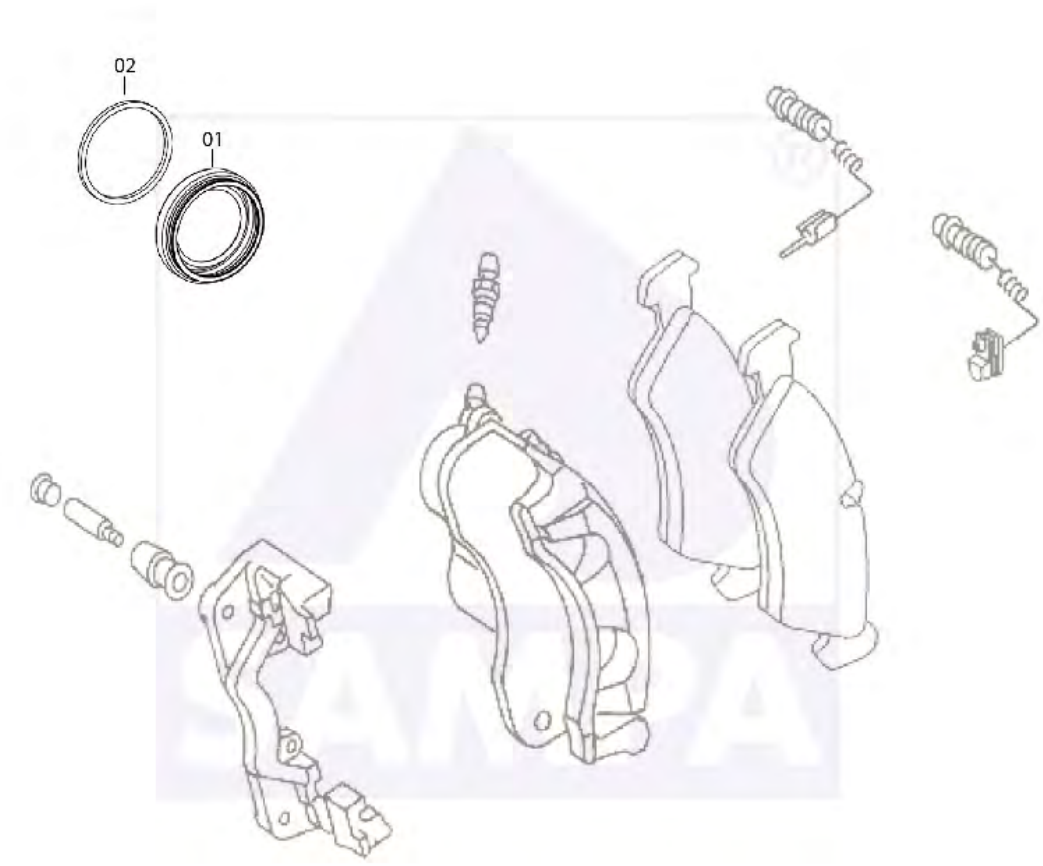

Nr.	Sampa Nr.	Description	Dimension
01	115.265	Gasket	ø48xø54x3
02	211.291	Rubber Seal	ø37/ø47

Application	Description	O.E.M. Nr.	Sampa Nr.
	Repair Kit, Brake Caliper	42555883	060.620