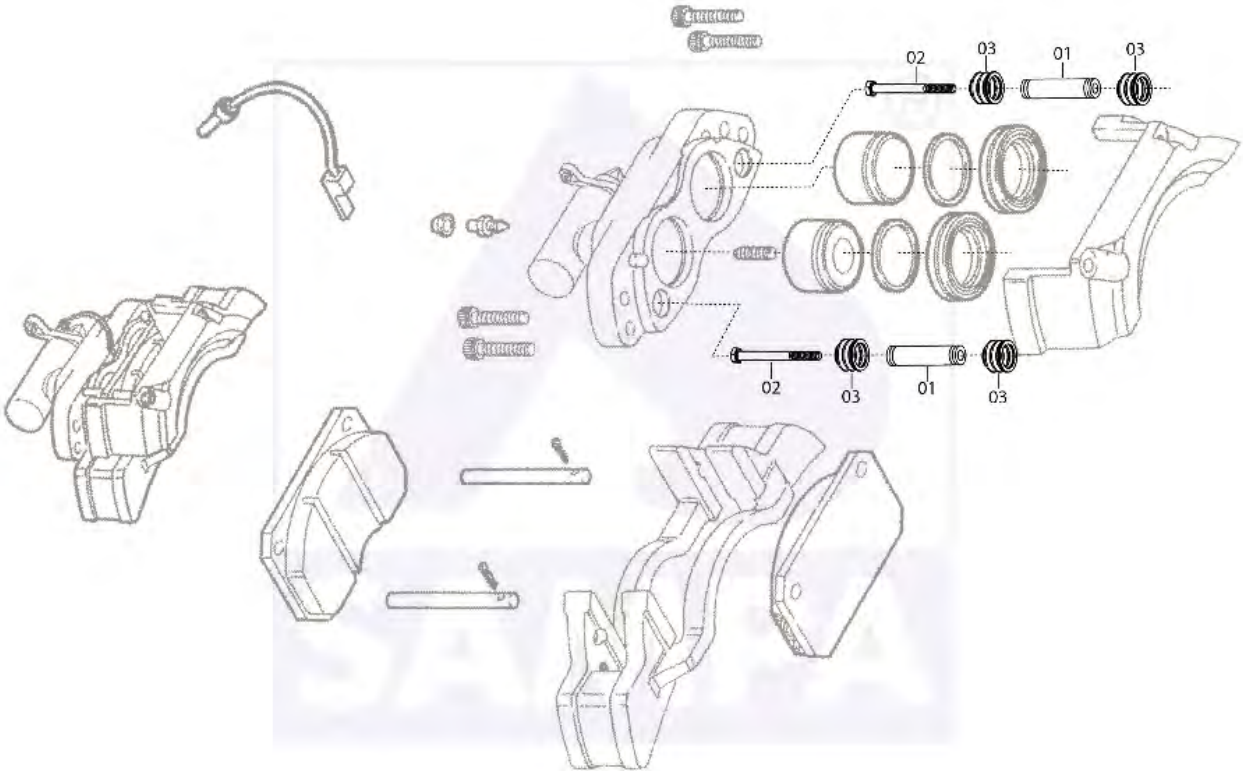

Nr.	Sampa Nr.	Description	Dimension
01	101.490	Pin	ø12,5xø22x90
02	102.576	Hexagon Head Screw	M12x1,75 / 110
03	211.284	Rubber Seal	ø14,5/ø21,5
	405.102	Lubricant	-

Application	Description	O.E.M. Nr.	Sampa Nr.
	Repair Kit, Brake Caliper	93161759	096.552