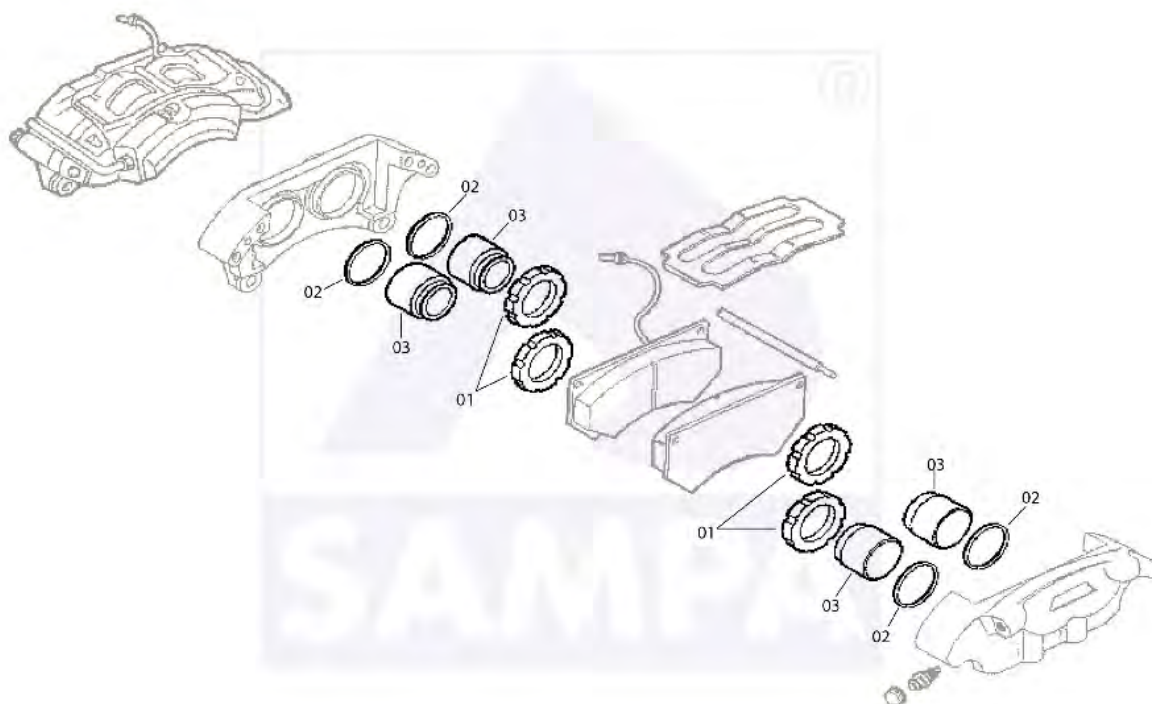

WABCO

10,0" TYPE CALIPER

Application	Description	O.E.M. Nr.	Sampa Nr.
	Repair Kit, Brake Caliper	12 999 729VT	095.600
			

SPARE PARTS

CALIPER DISC BRAKE 450 F-Ö

Nr.	Sampa Nr.	Description	Dimension
01	211.154	Seal Ring	ø34,5xø70x7,5
02	115.212	Gasket	ø49xø56x3,5
03	096.037	Piston	ø50x38