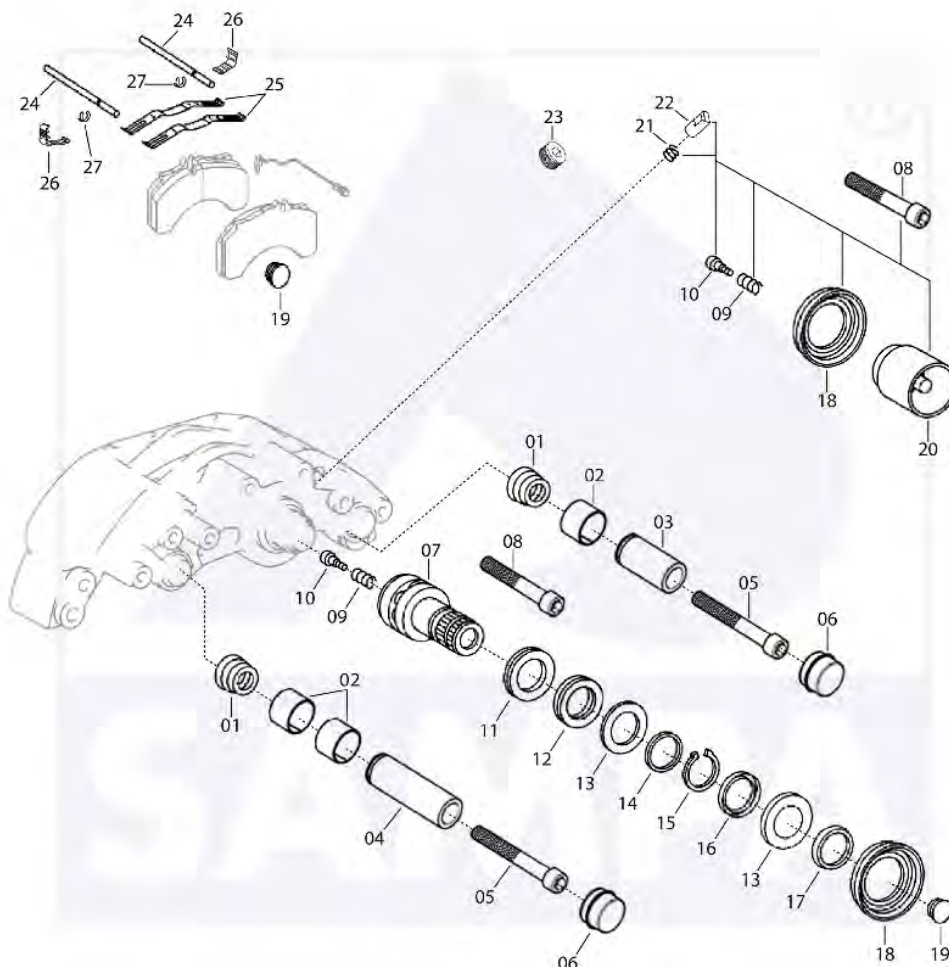

SPARE PARTS

AIR DISC BRAKE 1600 V-G

Nr.	Sampa Nr.	Description	Dimension	Nr.	Sampa Nr.	Description	Dimension
01	211.175	Rubber Seal	ø23/ø34	16	115.084	Seal Ring	ø50xø65x8
02	116.111	Bushing	ø35xø39x20	17	114.336	Cover	ø52xø73x5,9
03	101.353	Pin	ø34,8x98,5	18	211.176	Rubber Seal	ø56xø95,5
04	101.354	Pin	ø35x110	19	211.177	Plug	ø23,8
05	102.388	Socket Head Bolt	M16x1.5/110	20	118.089	Piston	M24x3 R / ø84,8x92
06	114.338	Cover	ø39x16,5	20	118.090	Piston	M24x3 L / ø84,8x92
07	119.124	Operating Shaft	144 mm	21	117.073	Spring	ø9xø14,5
08	102.345	Socket Head Bolt	M16x1.5/80	22	101.422	Pin	-
09	117.030	Spring	ø12,5x17,5	23	102.409	Screw	-
10	102.384	Socket Head Bolt	M8x1.25/22	24	101.427	Pin	ø6/ø8x192
11	115.122	Seal Ring	ø49,8xø70x6,5	25	114.428	Spring Holder	-
12	105.489	Washer	-	26	015.126	Plastic Clamp	-
13	105.490	Machined Washer	-	27	106.286	Circlip	-
14	111.118	Bearing	ø50,2xø69,7x3	405.115		Lubricant	-
15	106.274	Circlip	DIN 471-50x2	405.123		Lubricant	-