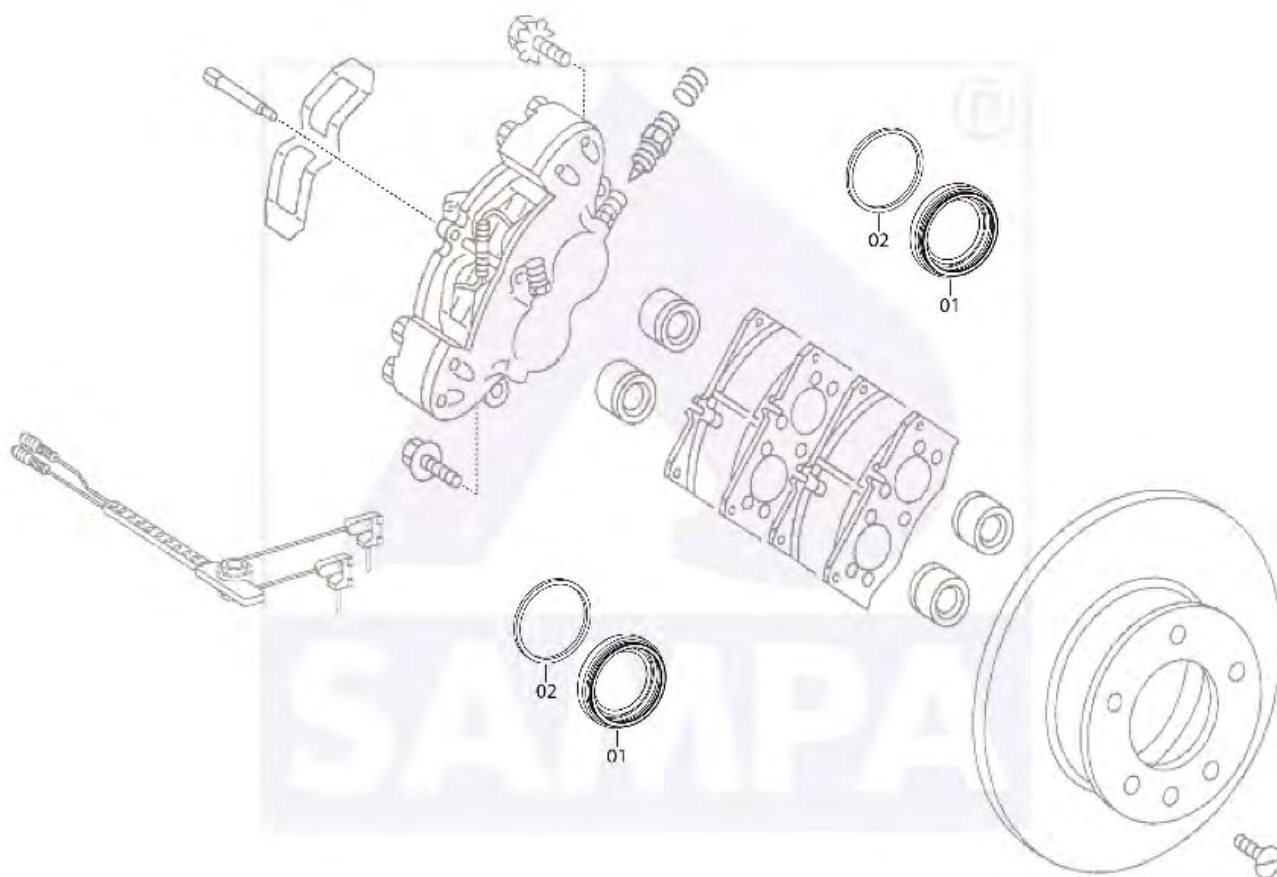

OTHER TYPE CALIPER-2