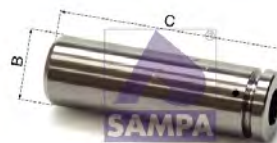

Screws

Type 3

[illegible]

Pins

Type 1

Type 2

Type 3

Sampa Nr.	A	B	C	Type
101.342	12 mm	ø24,5	81	1
101.409	24 mm	ø28	96	1
101.410	44 mm	ø28	96	1
101.325	-	ø32	73	1
101.348	17,5 mm	ø32	90	1
101.291	62 mm	ø32	97	1
101.292	37 mm	ø32	97	1
101.326	18,5 mm	ø32	117	1
101.347	18,5 mm	ø33	117	1
101.396	35 mm	ø34,7	98	1
101.395	68 mm	ø35	98	1
101.399	-	ø45	151	1
101.341	12 mm	ø25	81	2
101.393	-	ø34,8	85	2
101.353	13,5 mm	ø34,8	98,5	2
101.354	25 mm	ø35	110	2
101.355	15,5 mm	ø37,7	71	2
101.349	20,5 mm	ø37,7	76	2
101.350	23 mm	ø38	118	2
101.356	23 mm	ø38	129	2
101.307	22,5 mm	ø32	80	3
101.304	16 mm	ø34	80	3
101.308	15 mm	ø34	120	3
101.344	20,5 mm	ø35	60	3
101.321	20,5 mm	ø35	66,5	3
101.345	20,5 mm	ø35	102	3