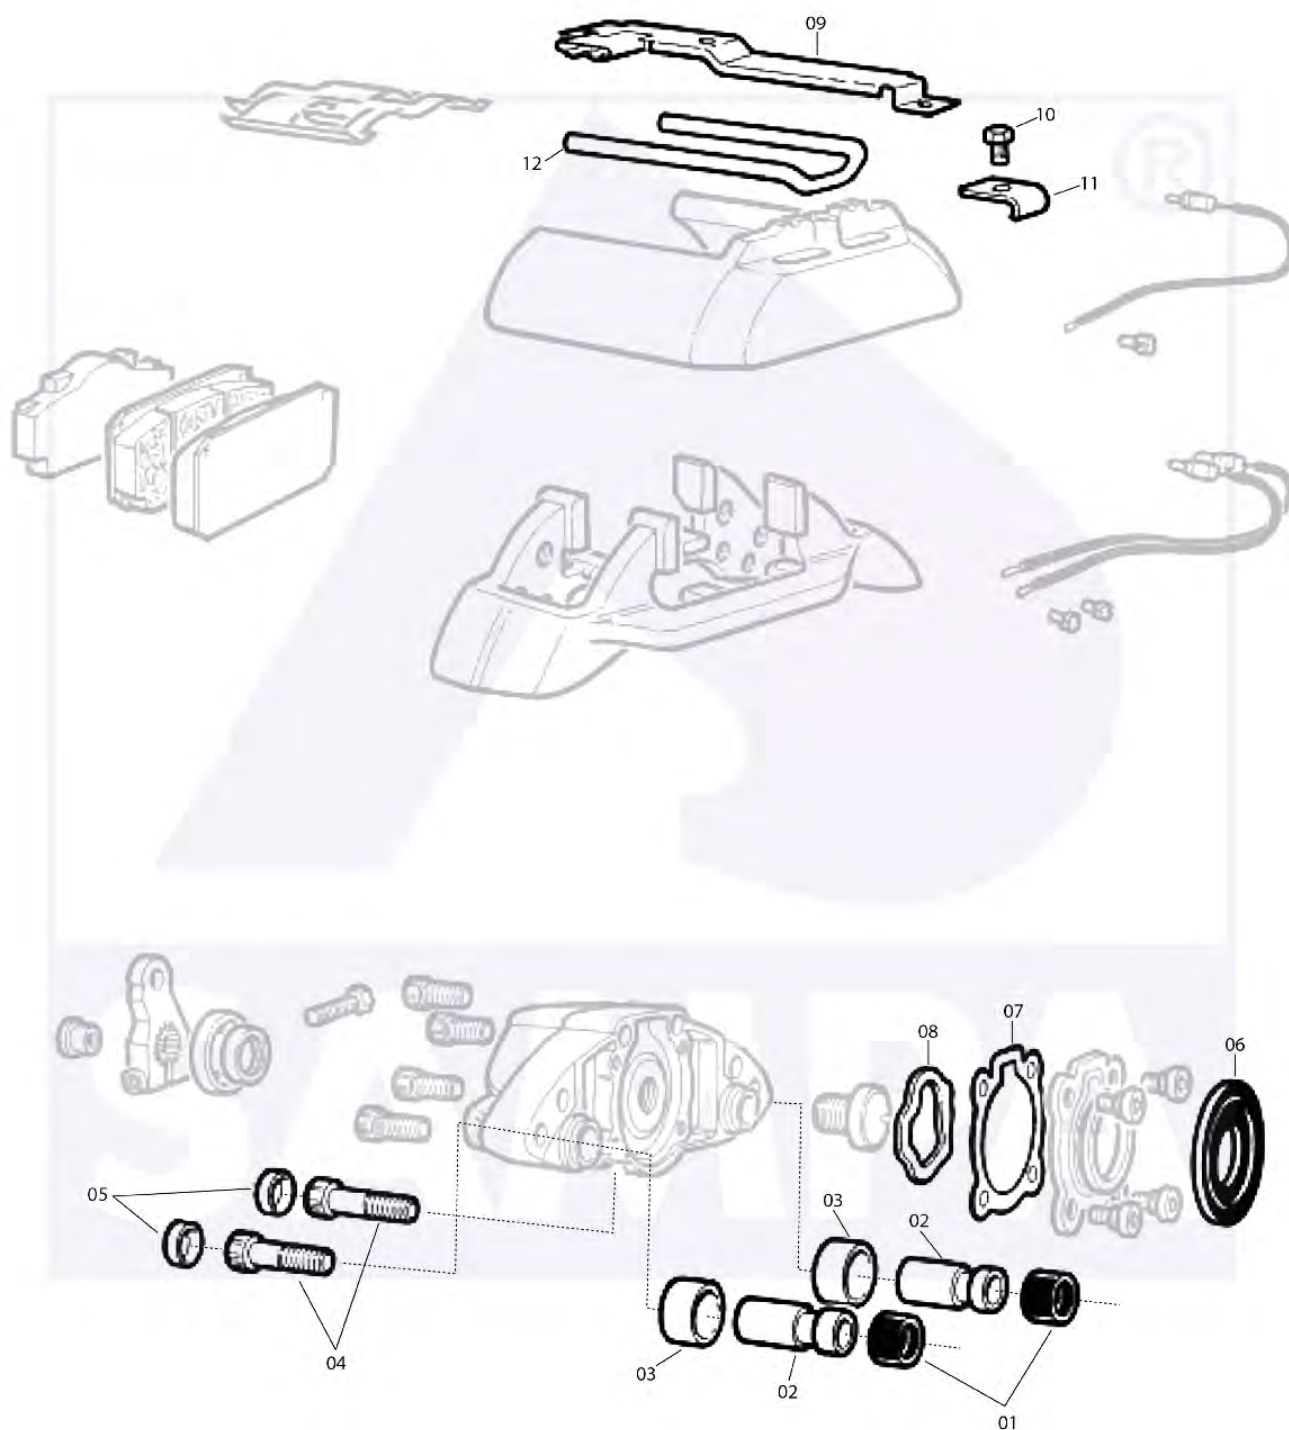

SPARE PARTS

D2 TYPE CALIPER

MERITOR / ROR

D2 TYPE CALIPER

Nr.	Sampa Nr.	Description	Dimension	Nr.	Sampa Nr.	Description	Dimension
01	211.168	Rubber Seal	ø21/ø35	08	107.071	Spring Washer	ø82xø98
02	101.348	Pin	ø32x90	09	114.422	Retaining Plate	-
03	110.081	Spacertube	ø46,75xø49x25	09	114.423	Retaining Plate	-
04	102.233	Socket Head Bolt	M18x1,5/95	10	102.230	Hexagon Head Screw	M10x1,25/20
05	114.332	Cover	ø36x10	11	114.424	Plate	-
06	012.028	Plastic Dust Cover	ø44/ø68	12	118.123	Spring Clamp	-
07	115.227	Gasket	-	13	405.118	Lubricant	-