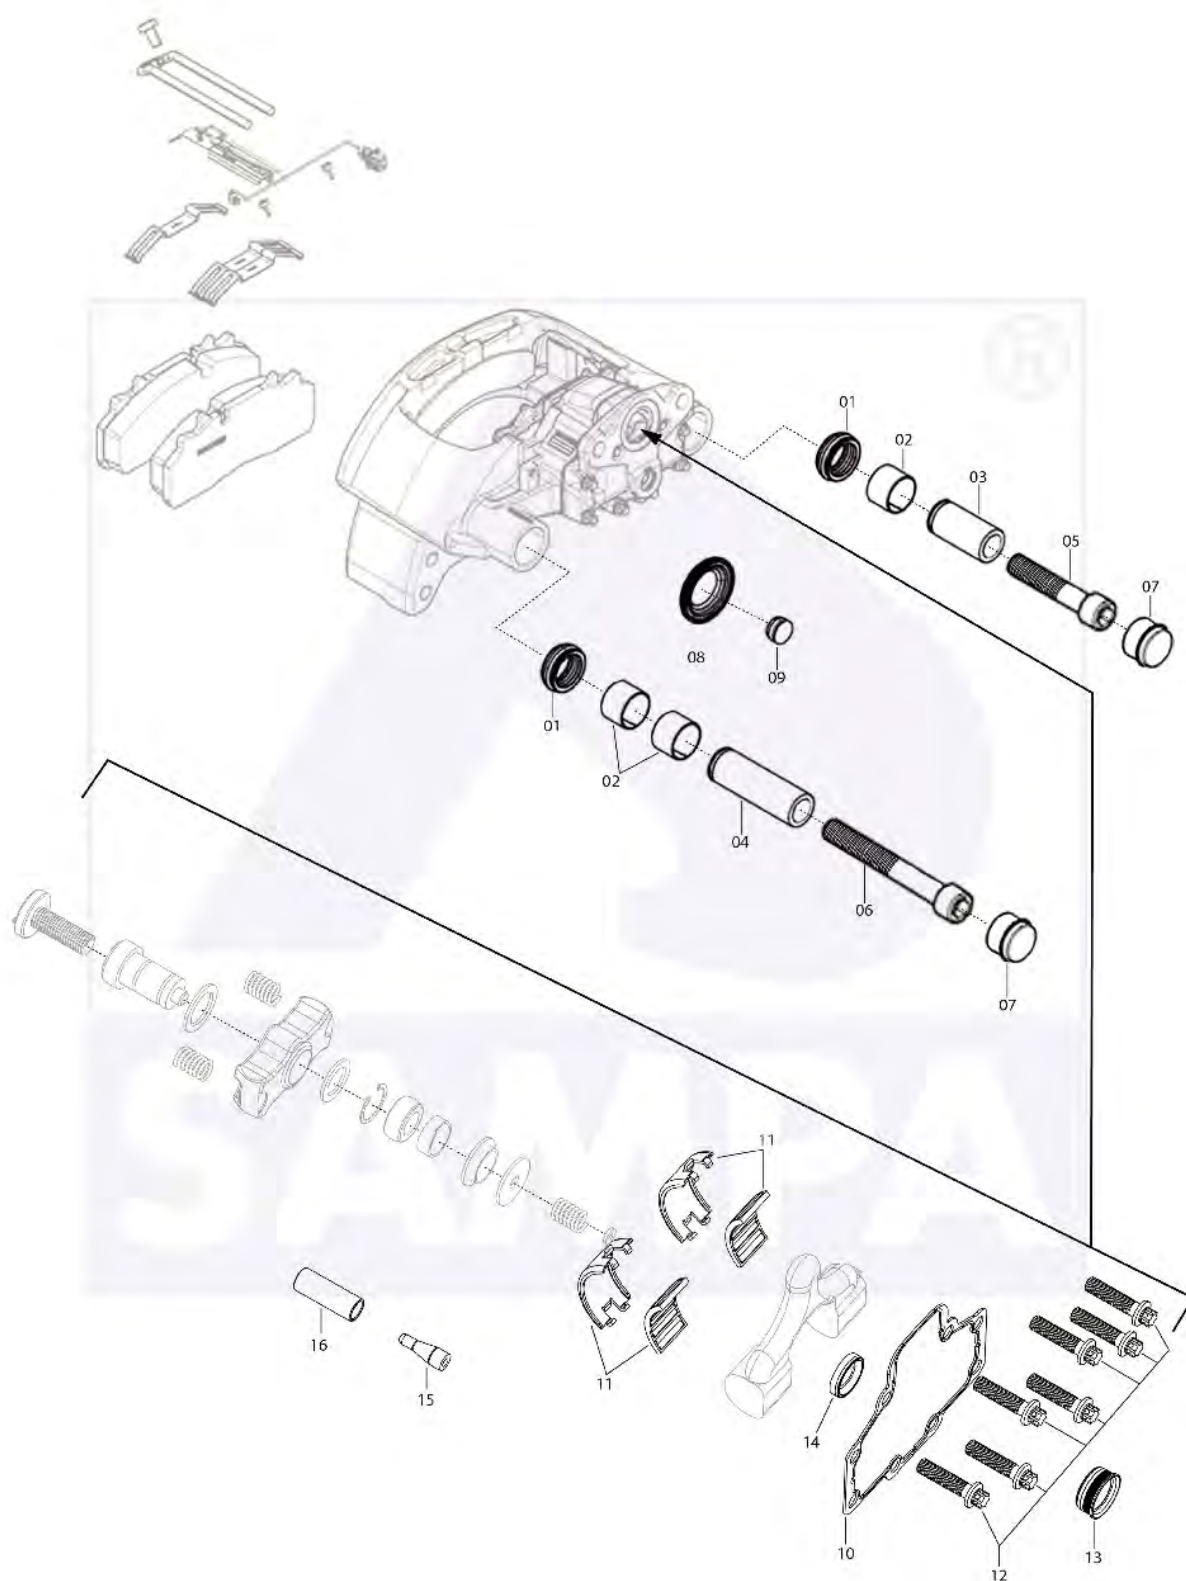

17,5" TYPE CALIPER

WABCO

17,5" TYPE CALIPER

Nr.	Sampa Nr.	Description	Dimension	Nr.	Sampa Nr.	Description	Dimension
01	211.178	Rubber Seal	ø23,5/ø30	11	096.054	Needle Bearing	ø44xø54x29,8
02	116.110	Bushing	ø30xø34x25	12	102.387	Hexagon Bolt With Astral Flange	M10x1/40
03	101.351	Pin	ø29,7x77	12	102.411	Socket Head Bolt	M10x1/40
04	101.352	Pin	ø30x91	13	115.086	Seal Ring	ø7xø30,2x13,7
05	102.385	Socket Head Bolt	M16x1.5/70	14	115.085	Seal Ring	ø7xø29,3x8,5
06	102.386	Socket Head Bolt	M16x1.5/90	15	015.100	Plug	-
07	114.337	Cover	ø34x16,5	16	015.101	Plastic Bushing	ø12,5xø16x44
08	211.174	Rubber Seal	ø31xø72,5		405.115	Lubricant	-
09	211.172	Plug	ø26		405.123	Lubricant	-
10	115.221	Gasket	-		405.129	Lubricant	-

Application	Description	O.E.M. Nr.	Sampa Nr.
	Repair Kit, Brake Caliper	12 999 704VT	095.635

			Sampa Nr.
	Repair Kit, Brake Caliper	12 999 580VT	095.639

			Sampa Nr.
	Repair Kit, Brake Caliper	12 999 699VT 12 999 702	095.640