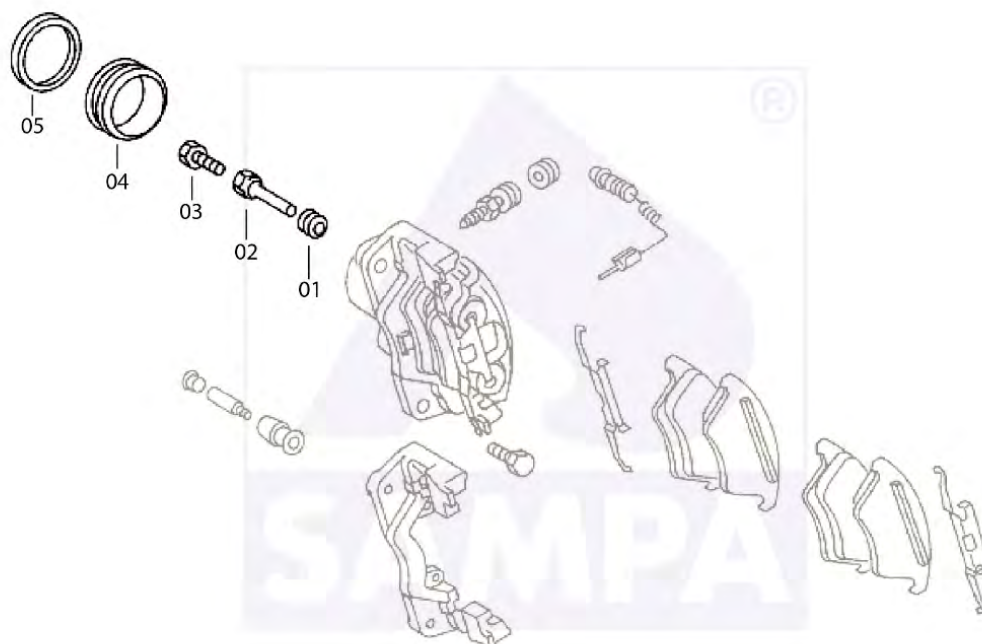

CALIPER DISC BRAKE 244 V-Ö

Nr.	Sampa Nr.	Description	Dimension
01	211.181	Rubber Seal	ø12,5/ø16
02	118.046	Pin	
03	102.249	Hexagon Head Screw	M8x1.25/20
04	211.222	Seal Ring	ø49/ø59
05	115.231	Gasket	ø61,5xø67x3

Application	Description	O.E.M. Nr.	Sampa Nr.
	Repair Kit, Brake Caliper	12 999 543VT	095.641

			Sampa Nr.
	Repair Kit, Brake Caliper	-	095.669