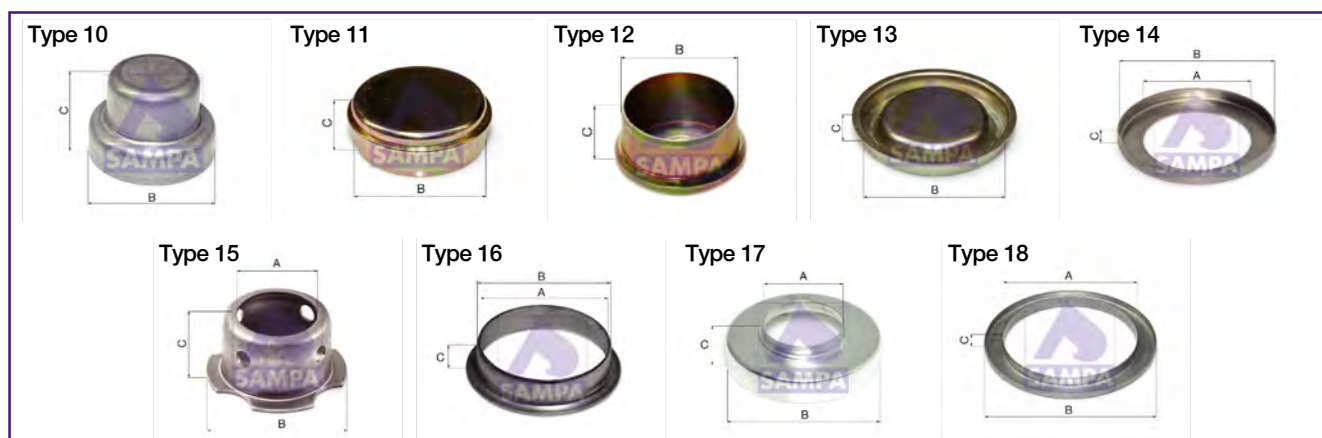

Covers

Sampa Nr.	A	B	C	Type
114.205	-	ø44	27,5	10
114.400	-	ø57	40	10
114.337	-	ø34,2	16,5	11
114.408	-	ø40	15	11
114.333	-	ø42	17	11
114.335	-	ø42	29	11
114.328	-	ø22	7	12
114.327	-	ø22	12,5	12
114.329	-	ø24	12,8	12
114.326	-	ø28	16	12
114.338	-	ø39	16,5	12
114.433	-	ø45,3	6,75	13
114.432	-	ø45,3	8,5	13
114.330	ø42	ø60	6	14
114.360	ø42	ø64	5	14
114.336	ø52	ø73	5,9	14
114.365	ø26,6	ø34	19	15
114.364	ø26,6	ø34	24	15
114.404	ø35,8	ø39	4	16
114.272	ø37	ø39	10	16
114.331	ø37	ø40	10,5	16
114.361	ø37	ø44	12,5	16
114.412	ø58,4	ø60,4	5,5	16
114.316	ø31	ø59,5	17	17
114.355	ø44	ø57	4,25	18
114.356	ø46	ø57	4,25	18