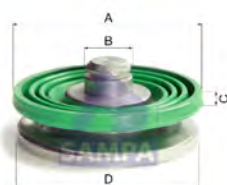

Seal Boot

Type 1

Type 2

Type 3

Type 4

Type 5

Sampa Nr.	A	B	C	D	Type
211.096	ø74,5	ø18	7	ø68	1
211.099	ø69,3	ø18	8,5	ø65	2
211.151	ø69,3	ø18	8,5	ø52	3
211.239	ø74,3	ø18	7	ø62,3	4
211.170	ø70,5	ø18	6	ø68	5

Machined Washer