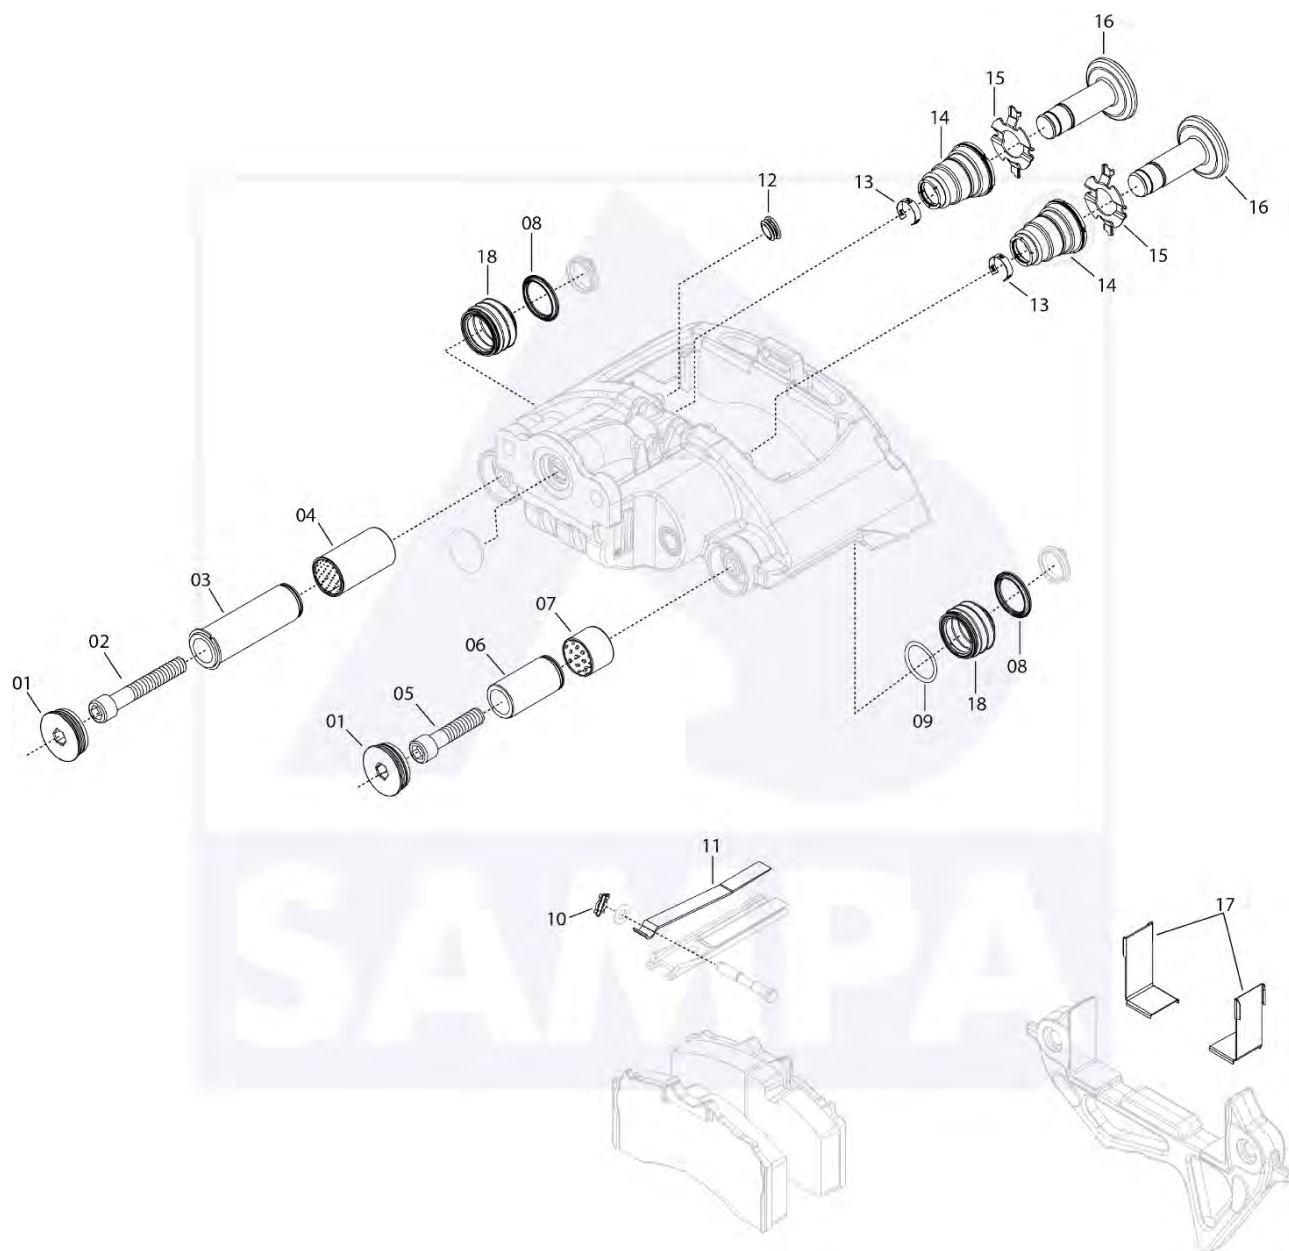

OTHER TYPE CALIPERS

Spare Parts for European Trucks, Trailers & Buses

SPARE PARTS

BPW ECO DISC TSB 3709 / 4309 / 4312

Nr.	Sampa Nr.	Description	Dimension	Nr.	Sampa Nr.	Description	Dimension
01	015.163	Plastic Plug	M49x1,5/16	10	103.026	Split pin	-
02	102.572	Socket Head Bolt	M16x1,5/100	11	114.462	Bracket	-
03	119.188	Pin+Circlip Assembly	ø37x123	12	211.281	Plug	ø21,8
04	116.140	Bushing	ø37xø41x73	13	114.467	Clips	-
05	102.372	Socket Head Bolt	M16x1,5/70	14	211.287	Rubber Seal	ø26xø55
06	101.486	Pin	ø36,3x70	15	114.466	Lock Washer	-
07	116.141	Bushing	ø37xø41x30	16	119.195	Tappet	ø27xø65x100
08	015.162	Ring	ø37xø48x5,4	17	114.461	Spring Clamp	-
09	115.703	O-Ring	ø3,55xø36	18	211.280	Rubber Seal	ø31xø48,5
				405.126	Lubricant	-	-