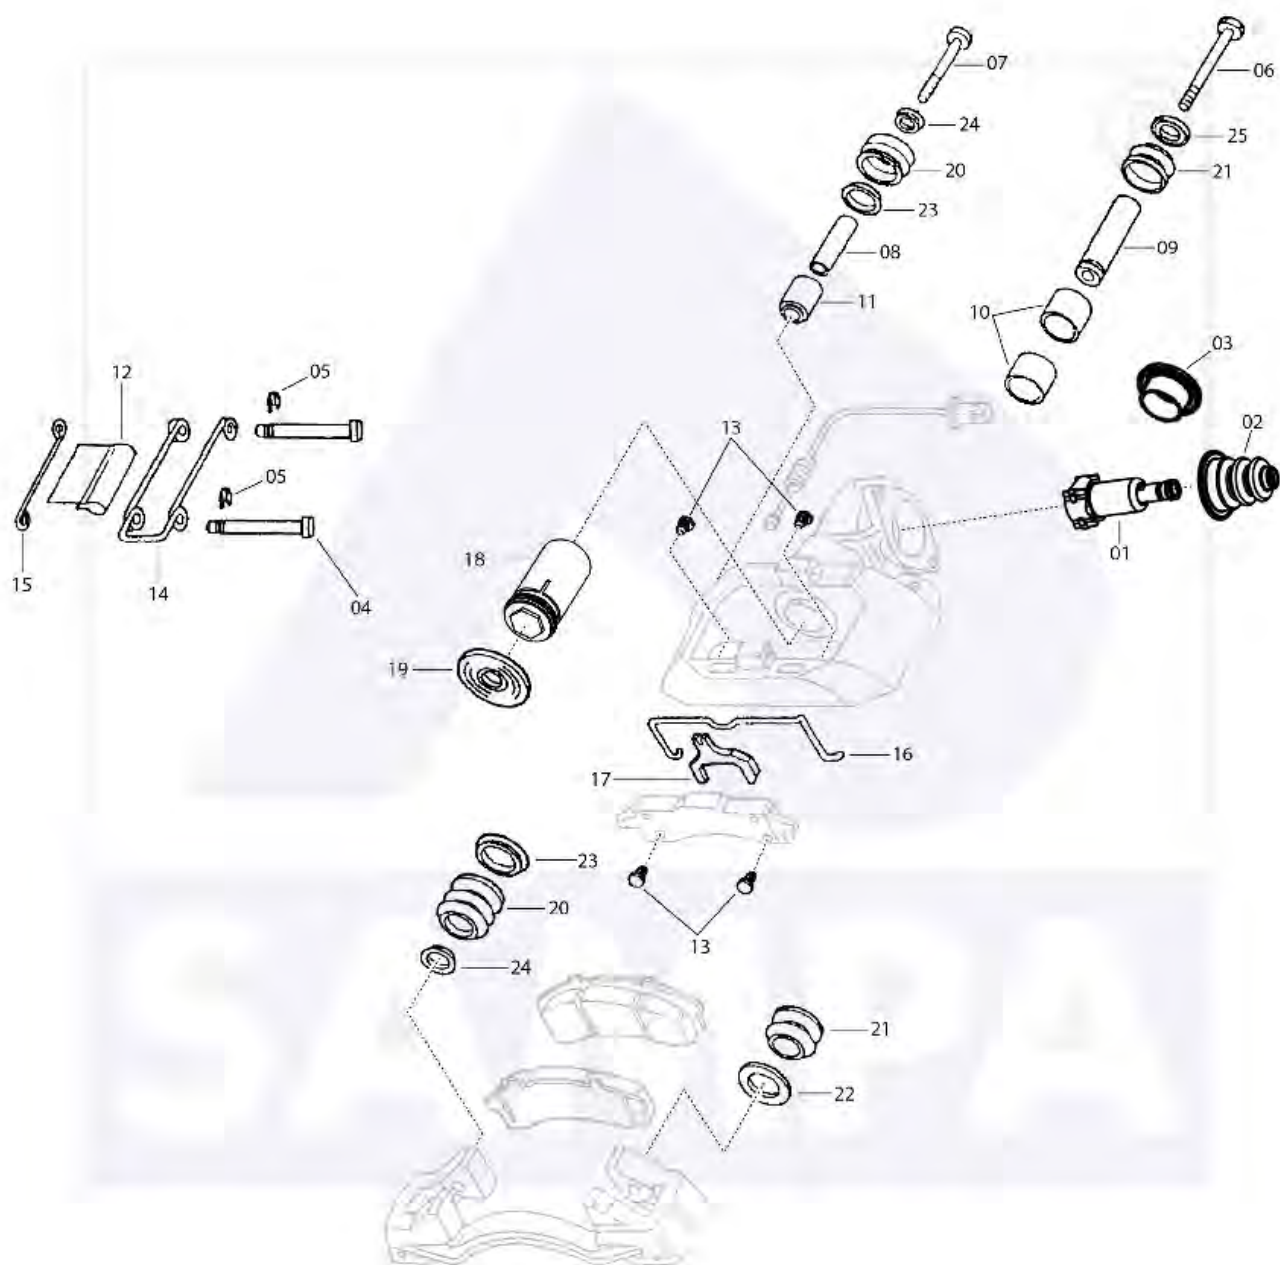

SPARE PARTS

OTHER TYPE CALIPER

KNORR

OTHER TYPE CALIPER

Nr.	Sampa Nr.	Description	Dimension	Nr.	Sampa Nr.	Description	Dimension
01	119.116	Wedge Assembly	ø46xø57x160,5	15	117.097	Spring	-
01	119.125	Wedge Assembly	ø46xø57x172,5	15	117.100	Spring	-
02	211.241	Rubber Seal	-	16	117.096	Spring	-
03	015.110	Plastic Bushing	ø50xø56x39	16	117.099	Spring	-
03	015.121	Plastic Bushing	ø50xø56x48,5	17	118.122	Fork	-
04	101.413	Pin	ø10xø69	17	118.121	Lock Jaw	-
05	117.069	Spring Clip	-	18	119.114	Adjuster	118mm
06	102.283	Hexagon Head Screw	M22x1,5/176	18	119.115	Adjuster	158mm
07	102.282	Hexagon Head Screw	M16x1,5/124	19	211.104	Rubber Seal	ø30,5xø85
08	110.099	Spacertube	ø16,5xø23,6x92	20	211.102	Rubber Seal	ø38/ø64,5
09	101.399	Pin	ø23,5xø45x151	21	211.103	Rubber Seal	ø20/ø34
10	116.122	Bushing	ø45xø50x40	22	015.054	Plastic Washer	ø48,4xø77x1
11	211.240	Rubber Bushing	ø29xø38x55	23	114.277	Cover	ø38
12	114.420	Lock Plate	-	24	114.276	Cover	ø23,5
13	101.488	Pin	-	25	114.278	Cover	ø32,5xø47,5x3,5
14	117.098	Spring	-	405.104	Lubricant	-	-
14	117.101	Spring	-	405.126	Lubricant	-	-