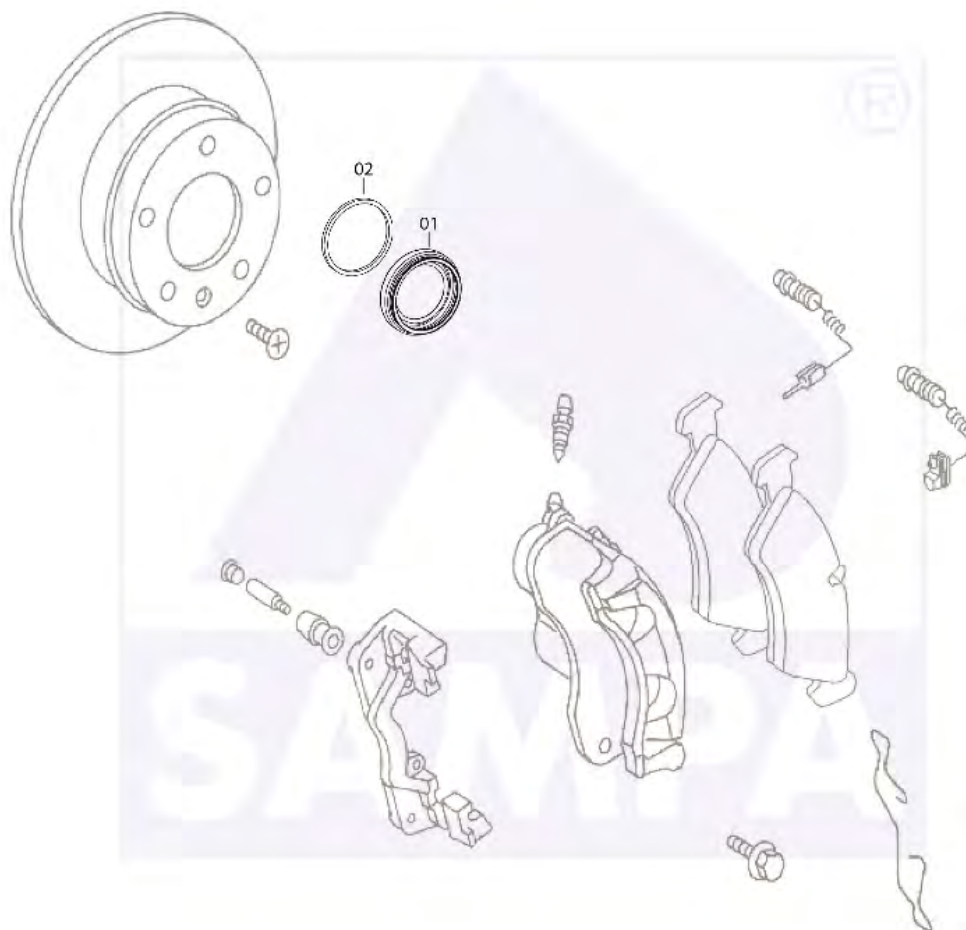

OTHER TYPE CALIPER-5

Nr.	Sampa Nr.	Description	Dimension
01	211.223	Seal Ring	ø34,5/ø44,5
02	115.228	Gasket	ø46xø52x3

Sampa Nr.	O.E.M. Nr.	Description	Application
095.670	001 420 24 83	Repair Kit, Brake Caliper