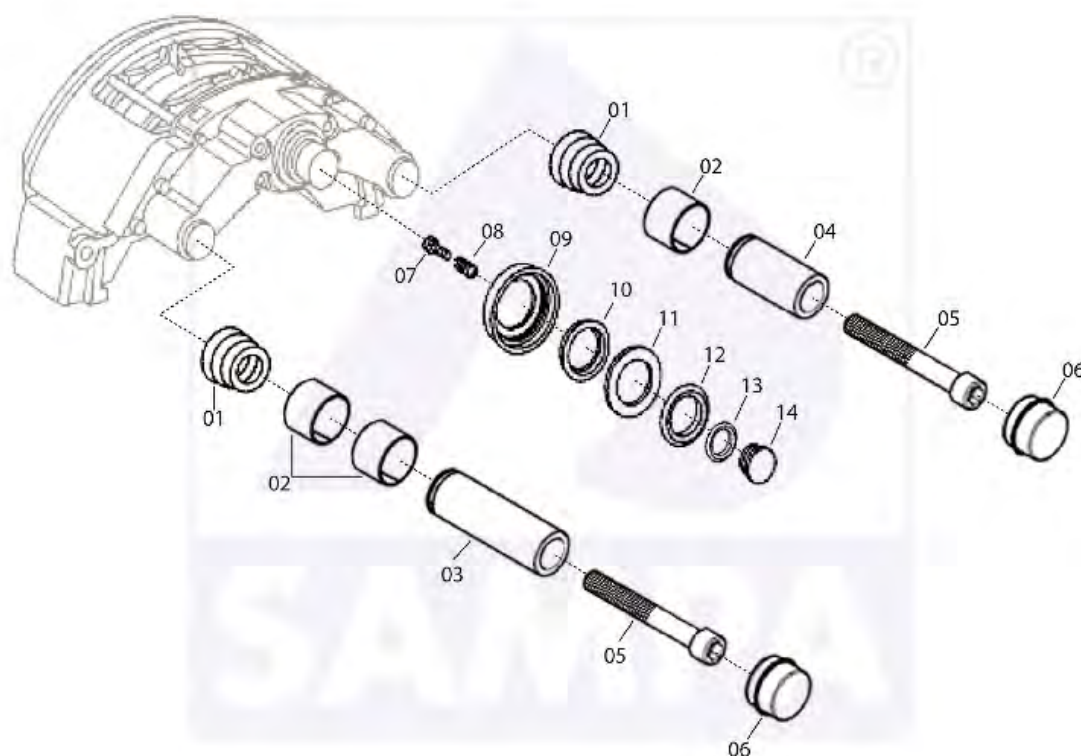

AIR DISC BRAKE 1300 V-G

Nr.	Sampa Nr.	Description	Dimension	Nr.	Sampa Nr.	Description	Dimension
01	211.175	Rubber Seal	ø23/ø34	08	117.029	Spring	-
02	116.111	Bushing	ø35xø39x20	09	211.155	Rubber Seal	ø46,5xø81,5
03	101.354	Pin	ø35x110	10	115.083	Seal Ring	ø40xø47x4,5
04	101.393	Pin	ø34,8x85	11	114.360	Cover	ø42xø65,5x5
05	102.388	Socket Head Bolt	M16x1,5/110	12	115.113	Seal Ring	ø40xø55x7
06	114.333	Cover	ø42x17	13	115.085	Seal Ring	ø7xø29,3x8,5
07	102.374	Socket Head Bolt	M6x1/20	14	211.232	Plug	ø33
					405.123	Lubricant