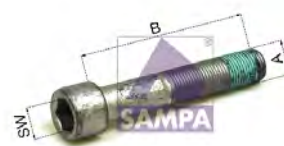

Type 3

<i>Sampa Nr.</i>	<i>A</i>	<i>B</i>	<i>SW</i>	<i>Type</i>
102.387	M10x1	40	10,95	1
102.357	M14x1,5	40	16,4	1
102.273	M14x1,5	90	16,4	1
102.407	M14x2	42	16,4	1
102.408	M14x2	47	16,4	1
102.298	M14x2	53	16,4	1
102.299	M14x2	60	16,4	1
102.228	M16x1,5	40	18,15	1
102.230	M10x1,25	20	17	2
102.279	M12x1,75	30	19	2
102.576	M12x1,75	110	19	2
102.282	M16x1,5	124	24	2
102.283	M22x1,5	176	32	2
102.426	M6x1	12	10	2
102.573	M6x1	16	10	2
102.295	M8x1,25	16	13	2
102.249	M8x1,25	20	13	2
102.278	M8x1,25	60	13	2
102.575	M8x1,25	90	13	2
102.411	M10x1	40	8	3
102.360	M10x1,5	20	8	3
102.431	M10x1,5	25	8	3
102.274	M10x1,5	50	8	3
102.414	M10x1,5	60	8	3
102.379	M12x1,25	85	10	3
102.380	M12x1,25	85	10	3
102.381	M12x1,25	95	10	3
102.373	M12x1,5	90	10	3
102.277	M14x1,5	70	12	3
102.415	M14x2	55	12	3
102.229	M16x1,5	40	14	3