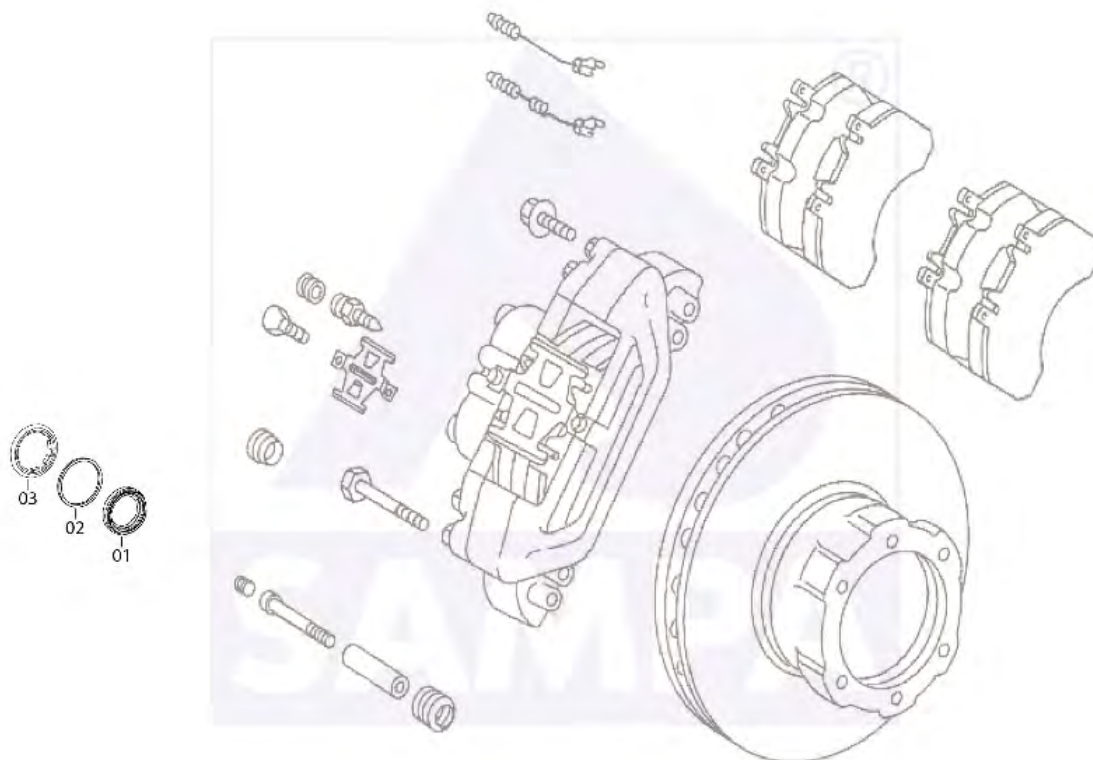

OTHER TYPE CALIPER-4

Nr.	Sampa Nr.	Description	Dimension
01	211.247	Seal Ring	ø50/ø63,5
02	115.231	Gasket	ø61,5xø67x3
03	114.394	Cover	ø54,5xø76,5x11

Application	Description	O.E.M. Nr.	Sampa Nr.
	Repair Kit, Brake Caliper	000 420 14 44	095.760