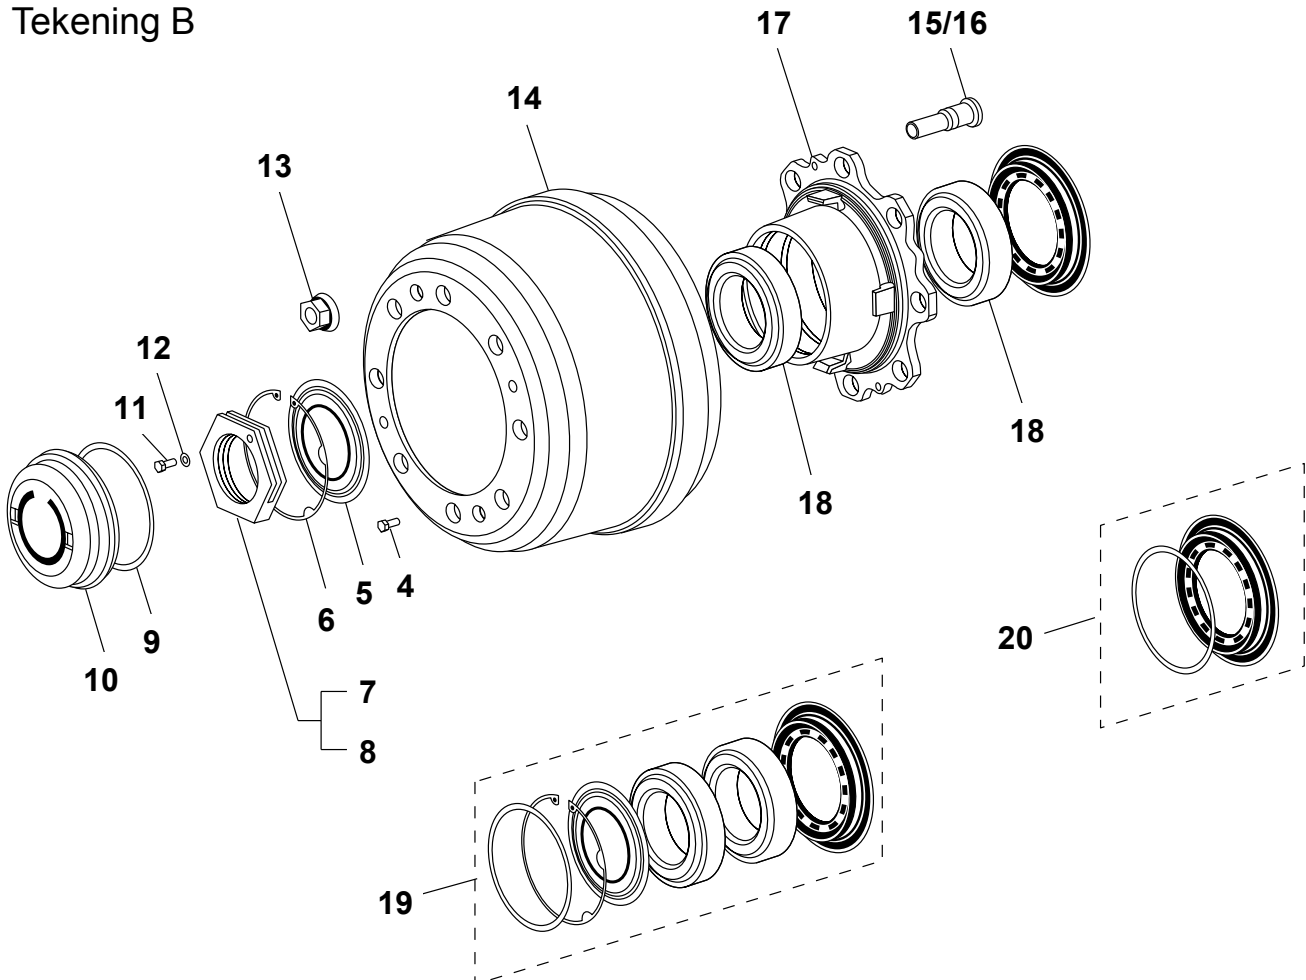

S.M.B. C3-AS

AFBEELDING

C3 (Ø311 x 203)

S.M.B. C3-AS

FIGUUR	OMSCHRIJVING	BESTELNR.
	Remmen	
1	Seegerring	49.M002890
2	Sluitring	49.M003087
3	Ankerpen	49.M002866
4	Spanbout	49.M002973
5	Remschoen bekleed	49.M007282
6	Pen	49.D001699
7	O-ring	49.D001346
8	Sensor compleet (set)	49.M014426
9	Sensorsteun	49.M076316
10	Veerpen (set)	49.M051593
11	Terugtrekveer	49.M044457
12	Terugtrekveer (set)	49.M051283
13	Remschoenrol	49.M007371
14	Rolhouder	49.M023646
15	Borgpen	49.M003001
16	Stofplaatset	49.M009309
17	Remschoen kaal	49.M006220
18	Klinknagel (set)	49.M046425
19	Set remvoering	49.M010587
20	Remschoen rep. set	49.M010552

Tekening B

S.M.B. C5-AS

FIGUUR	OMSCHRIJVING	BESTELNR.
	Remtrommel / Naaf / Onderdelen	
	<u>Tekening A</u>	
1	Montageplaat	49.M046670
2	Steun	49.M007037
3	Plaat	49.M045224
	<u>Tekening B</u>	
4	Trommel borgbout	49.D001354
5	Aandrukplaat	49.M076170
6	Seegerring	49.M076189
7	Asmoer linkse draad	49.M007916
8	Asmoer rechtse draad	49.M002564
9	O-ring	49.M044570
10	Naafdop	Zie blz. 51
11	Borgbout	49.D001745
12	Veerring	49.D001311
13	Wielmoer sleutelwijdte 32	49.M200076-01
14	Remtrommel	49.M009740
15	Bout voor stalen en aluminium velg enkel lucht montage	49.M200048-02
16	Bout voor stalen velg dubbel lucht montage	49.M078343
	Bout voor aluminium velg dubbel lucht montage	49.M078351
17	Naaf	49.M009406
18	Wiellager tot 22/01/99	49.M003168
19	Wiellager set vanaf 25/99	49.M100861
20	Keerring tot 22/01/99	49.M010528
	Keerring vanaf 25/01/99	49.M100845