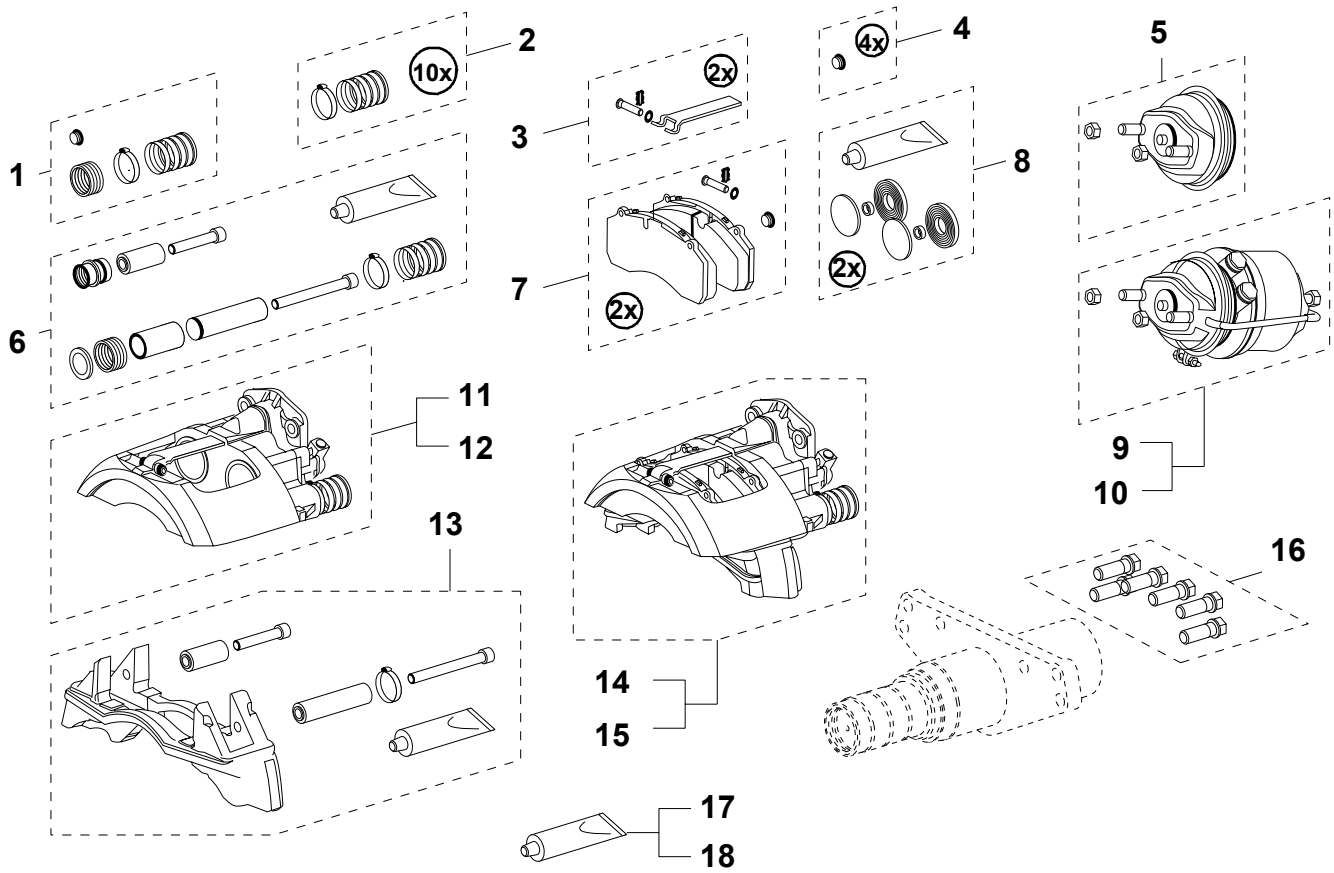

S.M.B. K5-AS

AFBEELDING

K5 (Ø377 x 45)