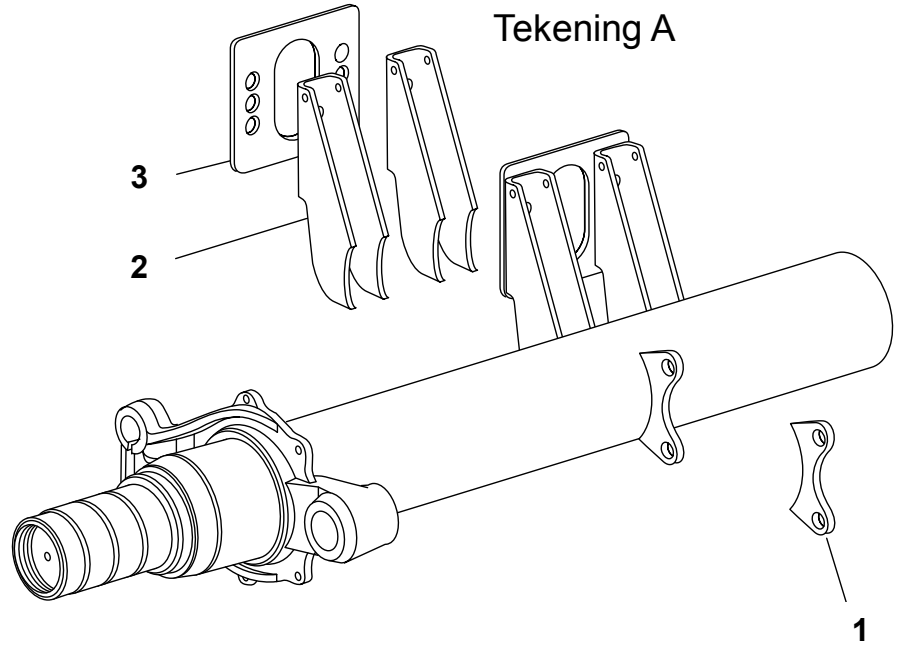

S.M.B. C3-AS

AFBEELDING

C3 As tot Asnummer: 94-17-368

C3 As vanaf Asnummer: 94-17-369

S.M.B. C5-AS

AFBEELDING

Ø 127 (8 x Ø275)

- O-A1800 C5-12
- O-A1880 C5-12
- O-A2020 C5-10
- O-A2040 C5-10
- O-A2095 C5-10

Tekening B

S.M.B. C5-AS

FIGUUR	OMSCHRIJVING	BESTELNR.
	Remtrommel / Naaf / Onderdelen	
	<u>Tekening A</u>	
1	Montageplaat	49.M046670
2	Steun	49.M007037
3	Plaat	49.M045224
	<u>Tekening B</u>	
4	Trommel borgbout	49.D001354
5	Aandrukplaat	49.M076170
6	Seegerring	49.M076189
7	Asmoer linkse draad	49.M007916
8	Asmoer rechtse draad	49.M002564
9	O-ring	49.M044570
10	Naafdop	Zie blz. 51
11	Borgbout	49.D001745
12	Veerring	49.D001311
13	Wielmoer sleutelwijdte 32	49.M200076-01
14	Remtrommel	49.M009740
15	Bout voor stalen en aluminium velg enkel lucht montage	49.M200048-02
16	Bout voor stalen velg dubbel lucht montage	49.M078343
	Bout voor aluminium velg dubbel lucht montage	49.M078351
17	Naaf	49.M009406
18	Wiellager tot 22/01/99	49.M003168
19	Wiellager set vanaf 25/99	49.M100861
20	Keerring tot 22/01/99	49.M010528
	Keerring vanaf 25/01/99	49.M100845