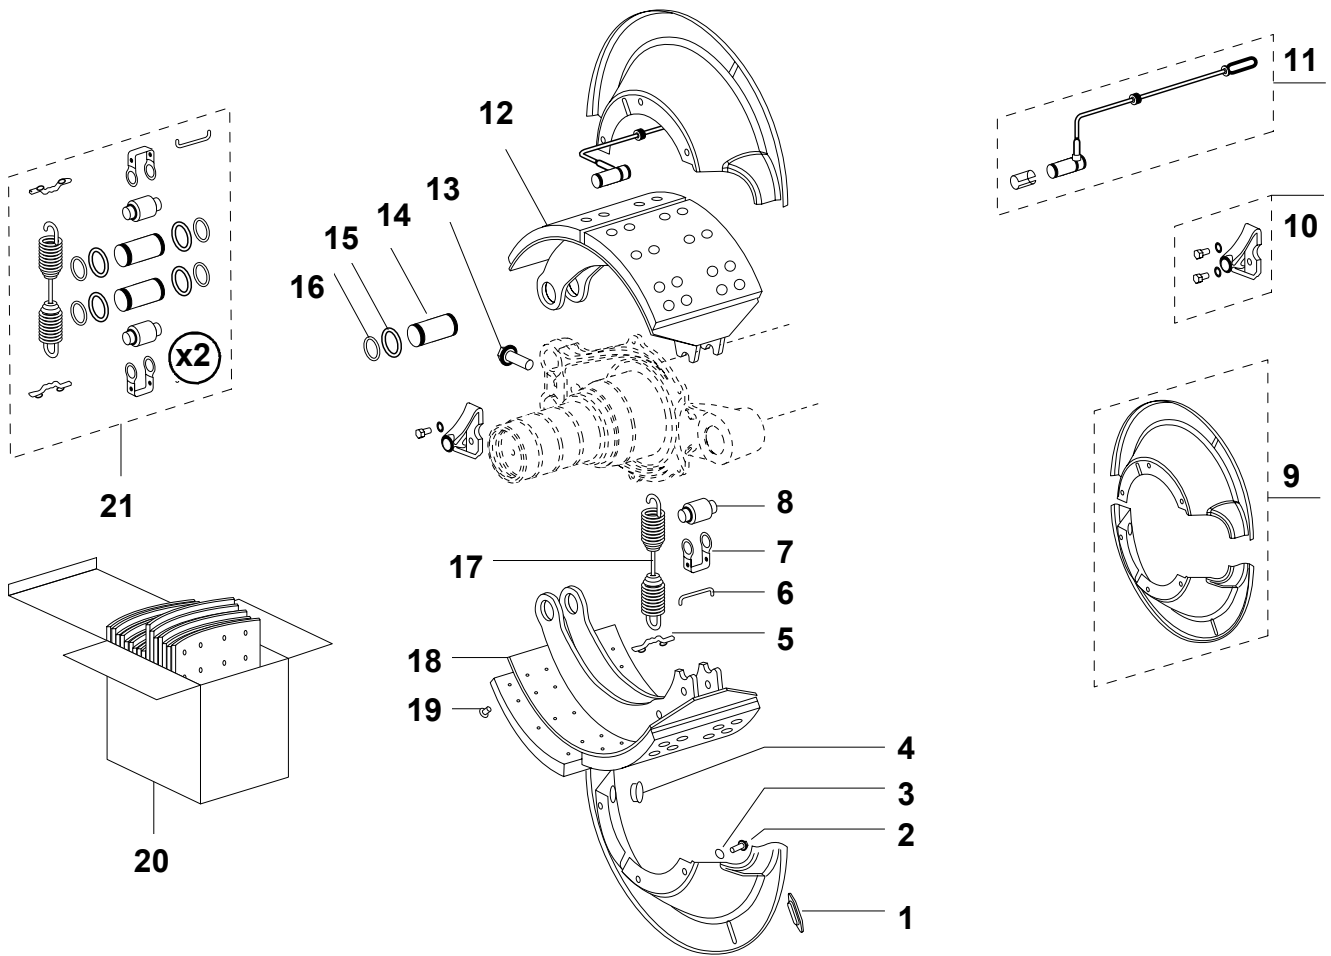

AFBEELDING

Ø 127 (10 x Ø335)

O-A2020 C2-09
O-A2040 C2-10
O-A2095 C2-09

Tekening A

Tekening B

S.M.B. C2-AS

FIGUUR	OMSCHRIJVING	BESTELNR.
	Remtrommel / Naaf / Ondederdelen	
	<u>Tekening A</u>	
1	Montageplaat tot asnr. 97-21-008	49.M002742
2	Steun compleet	49.M061750
	<u>Tekening B</u>	
3	Trommel borgbout	49.D001354
4	Aandrukplaat	49.M076170
5	Seegerring	49.M076189
6	Asmoer linkse draad	49.M007916
7	Asmoer rechtse draad	49.M002564
8	O-ring	49.M044570
9	Naafdop	Zie blz. 51
10	Borgbout	49.D001745
11	Veerring	49.D001311
12	Wielmoer sleutelwijdte 32	49.M200076-01
13	Remtrommel	49.M006166
14	Bout voor stalen en aluminium velgen enkel lucht mont.	49.M200048-02
15	Bout voor stalen velg dubbel lucht montage	49.M078343
16	Naaf	49.M007851
17	Wiellager tot 22/01/99	49.M003168
18	Wiellagerset vanaf 25/01/99	49.M100853
19	Keerring tot 22/01/99	49.M010498
	Keerring vanaf 25/01/99	49.M100500

S.M.B. C2-AS

AFBEELDING

C2 (Ø419 x 178)

S.M.B. C2-AS

FIGUUR	OMSCHRIJVING	BESTELNR.
	Remmen	
1	Afdichtplug	49.M002947
2	Bout	49.D001249
3	Veerring	49.D001346
4	Plug	49.M002955
5	Veerpen	49.M002998
6	Borgpen	49.M003001
7	Rolhouder	49.M023646
8	Remschoenrol	49.M002971
9	Stofplaat (set)	49.M009260
10	Sensorsteun (set)	49.M012636
11	Sensor compleet (set)	49.M014426
12	Remschoen bekleed	49.M006174
	Remschoen bekleed 1 ^e overmaat	49.M016631
13	Spanbout	49.M002793
14	Ankerpen	49.M002866
15	Sluistring	49.M003087
16	Seegerring	49.M002890
17	Terugtrekveer	49.M002874
18	Remschoen kaal	49.M006204
19	Klinknagel (set)	49.M046425
20	Set remvoering	49.M009287
	Set remvoering 1 ^e overmaat	49.M016763
21	Remschoen rep. set	49.M009279