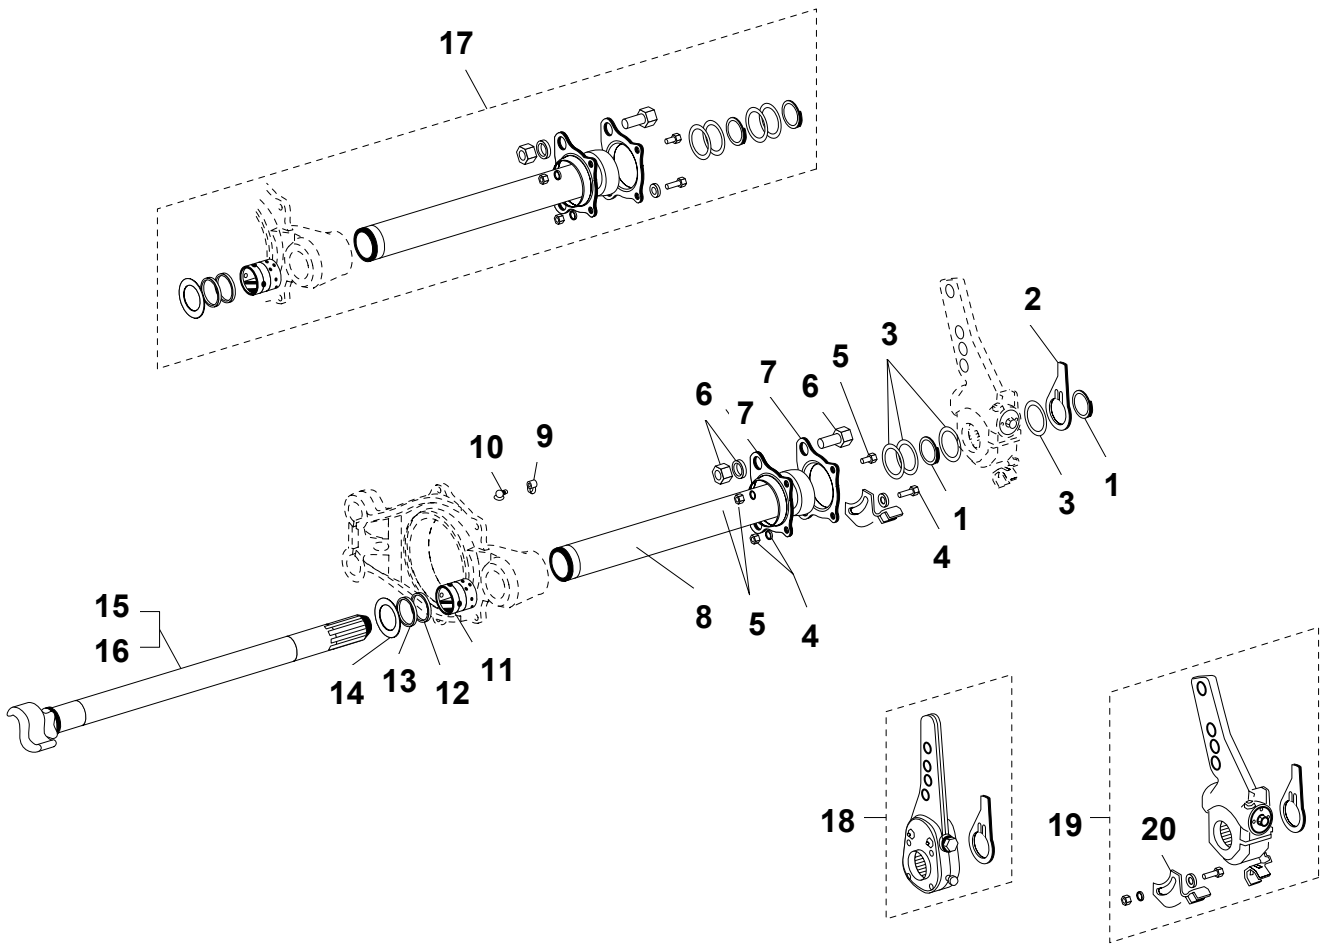

S.M.B. L1-AS

FIGUUR	OMSCHRIJVING	BESTELNR.
	Remmen	
1	Afdichtplug tot 08/1999	49.M002947
	Afdichtplug vanaf 09/1999	49.M077428
2	Bout	49.D001249
3	Veerring	49.D001346
4	Plug	49.M002955
5	Stofplaat set tot 08/1999	49.M010544
	Stofplaat set vanaf 09/1999	49.M100578
6	Stofplaat klem	49.M100586
7	Veerpen	49.M002998
8	Borgpen	49.M003001
9	Rolhouder	49.M023646
10	Remschoen rol	49.M002971
11	Sensorsteun (set)	49.M012636
12	Sensor compleet (set)	49.M014426
13	Remschoen bekleed	49.M002580
	Remschoen bekleed 1^e overmaat	49.M018324
14	Sensorsteun	49.M076316
15	Spanbout tot 08/1999	49.M002793
	Spanbout vanaf 09/1999	49.D028503
16	Ankerpen tot 08/1999	49.M002866
	Ankerpen vanaf 09/1999	49.M076197
17	Sluitring	49.M003087
18	Seegerring	49.M002890
19	Terugtrekveer	49.M002874
20	Remschoen kaal	49.M006093
21	Klinknagel (set)	49.M046425
22	Set remvoering	49.M100527
	Set remvoering 1^e overmaat	49.M100543
23	Remschoen rep. set tot 08/1999	49.M009279
	Remschoen rep. set vanaf 09/1999	49.M100594

S.M.B. L1-AS

AFBEELDING