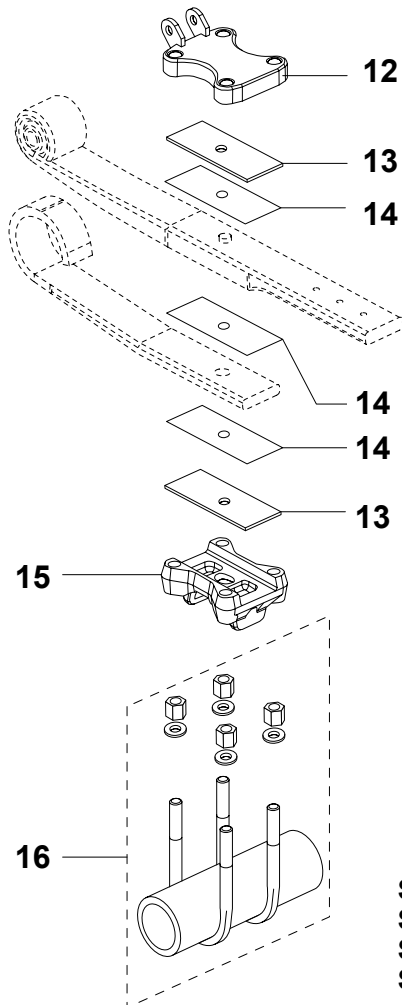

S.M.B. SA vering

AFBEELDING

SA9/10 185
SA9/10 250
SA9/10 330
SA9/10 370
SA9/10 400
SA9/10/11 500
SA11 340
SA11 380

SA9/10 175-225
SA9/10 230-280
SA9/10 290-360
SA9/10 330-400
SA9/10 370-430
SA9/10 260-410
SA9 460-530
SA10 485-550
SA11 325-420
SA11 490-575

SA9/10 185
SA9/10 250
SA9/10 330
SA9/10 370
SA9/10 400
SA11 340
SA11 380
SA9/10 175-225
SA9/10 230-280
SA9/10 290-360
SA9/10 330-400
SA9/10 370-430
SA9/10 260-410
SA11 325-420

Tekening C

SA9/10/11 500
SA9 460-530
SA10 485-550
SA11 490-575