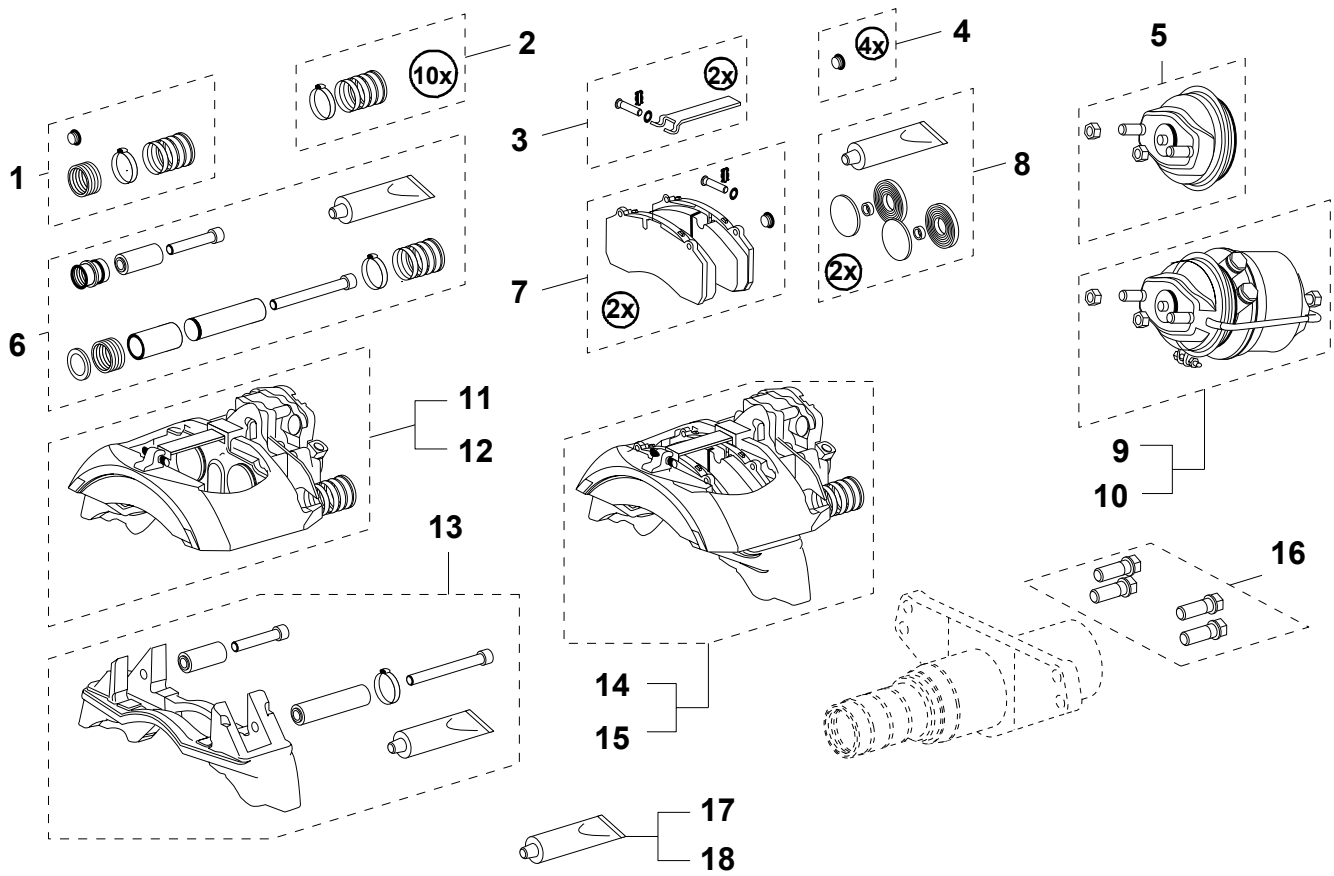

K1 (Ø430 x 45)

S.M.B. K5-AS

AFBEELDING

Ø 127 (8 x Ø275)

O-A2020 K5-09
O-A2040 K5-09
O-A2095 K5-09
O-A2130 K5-09

S.M.B. K5-AS

FIGUUR	OMSCHRIJVING	BESTELNR.
	Remschijf / Naaf / Onderdelen	
1	Wiellagerset vanaf 25/01/99	49.M100888
2	Aandrukplaat	49.M076170
3	Seegerring	49.M076189
4	Asmoer linkse draad	49.M007916
5	Asmoer rechtse draad	49.M002564
6	Borgbout	49.D001745
7	Veerring	49.D001311
8	O-ring	49.M044570
9	Naafdop	Zie blz. 51
10	Wielmoer sleutelwijdte 32	49.M200076-01
11	Naaf	49.M077940
12	Bout voor stalen en aluminium velg enkel lucht montage	49.M200048-02
13	Remschijf 19,5"	49.M078157
14	Keerring	49.M100519
15	Bout	49.M078270