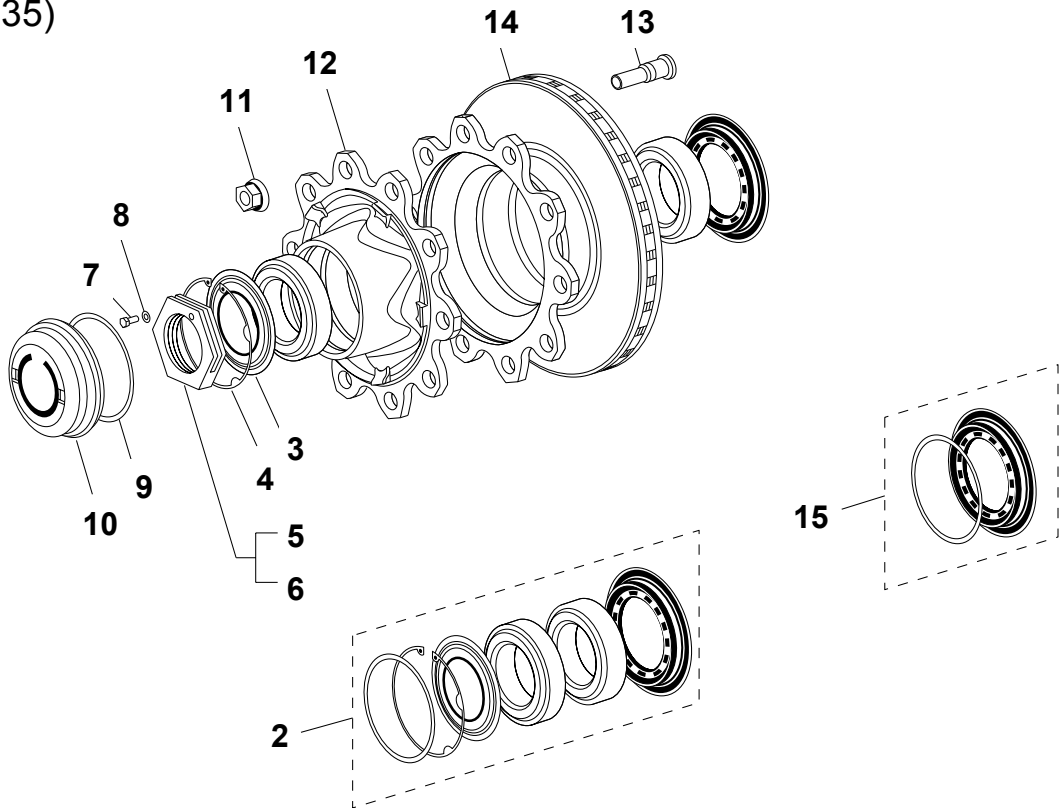

Ø 127 (10 x Ø335)

- O-A1880 K1-11
- O-A1880 K1-11
- O-A2020 K1-11
- O-A2040 K1-11