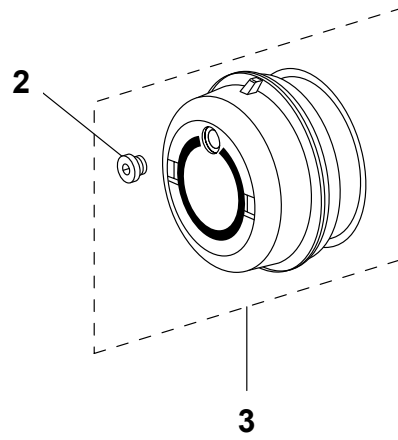

S.M.B. Naafdoppen

AFBEELDING