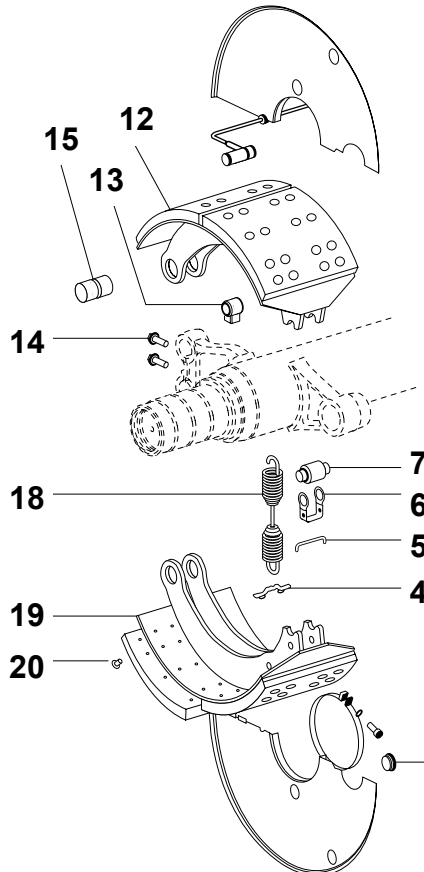

S.M.B. L2-AS

AFBEELDING

L2 (Ø419 x 178)

22

21

9

8

2

Van 04-1998 t/m 08-1999

22

21

9

3

2

Vanaf 09-1999