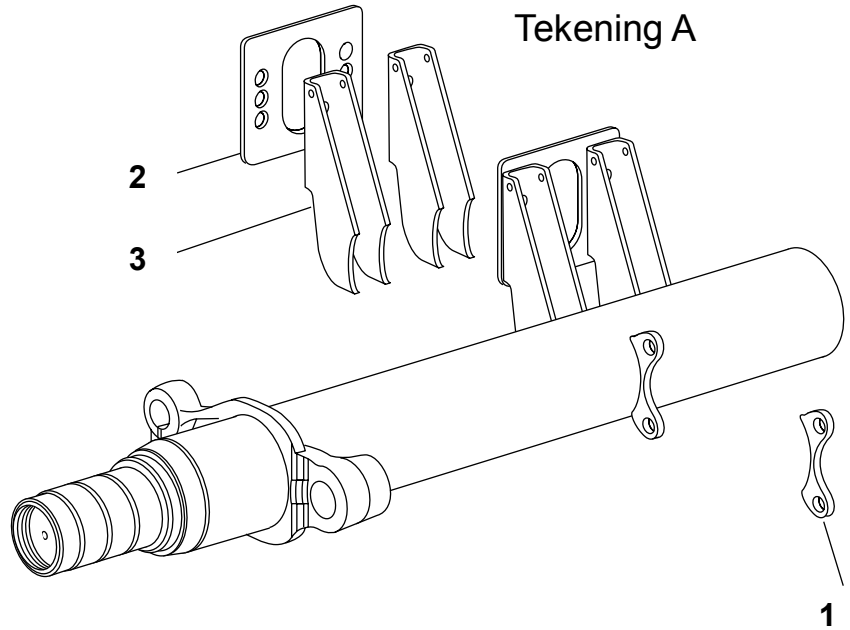

S.M.B. C2-AS

AFBEELDING

C2 As tot Asnummer: 94-10-154

C2 As vanaf Asnummer: 94-10-155

S.M.B. C3-AS

AFBEELDING

Ø 127 (10 x Ø225)

O-A1800 C3-11
O-A1880 C3-11
O-A2040 C3-09

Tekening A

Tekening B

S.M.B. C3-AS

FIGUUR	OMSCHRIJVING	BESTELNR.
	Remtrommel / Naaf / Onderdelen	
	<u>Tekening A</u>	
1	Montageplaat	49.M004713
2	Plaat tot asnummer 95-18-674	49.M045224
3	Steun tot asnummer 95-18-674	49.M007037
	<u>Tekening B</u>	
4	Trommelborgbout	49.D001354
5	Aandrukplaat	49.M076170
6	Seegerring	49.M076189
7	Asmoer linkse draad	49.M007916
8	Asmoer rechtse draad	49.M002564
9	O-ring	49.M044570
10	Naafdop	Zie blz. 51
11	Borgbout	49.D001745
12	Veerring	49.D001311
13	Wielmoer sleutelwijdte 32	49.M200076-01
14	Remtrommel	49.M006867
15	Bout voor stalen en aluminium velgen enkel lucht mont.	49.M200048-02
16	Bout voor stalen velg dubbel lucht montage	49.M078343
	Bout voor aluminium velg dubbel lucht montage	49.M078351
17	Naaf	49.M006077
18	Wiellager tot 22/01/99	49.M003168
19	Wiellager set vanaf 25/01/99	49.M100861
20	Keerring tot 22/01/99	49.M010528
	Keerring vanaf 25/01/99	49.M100845