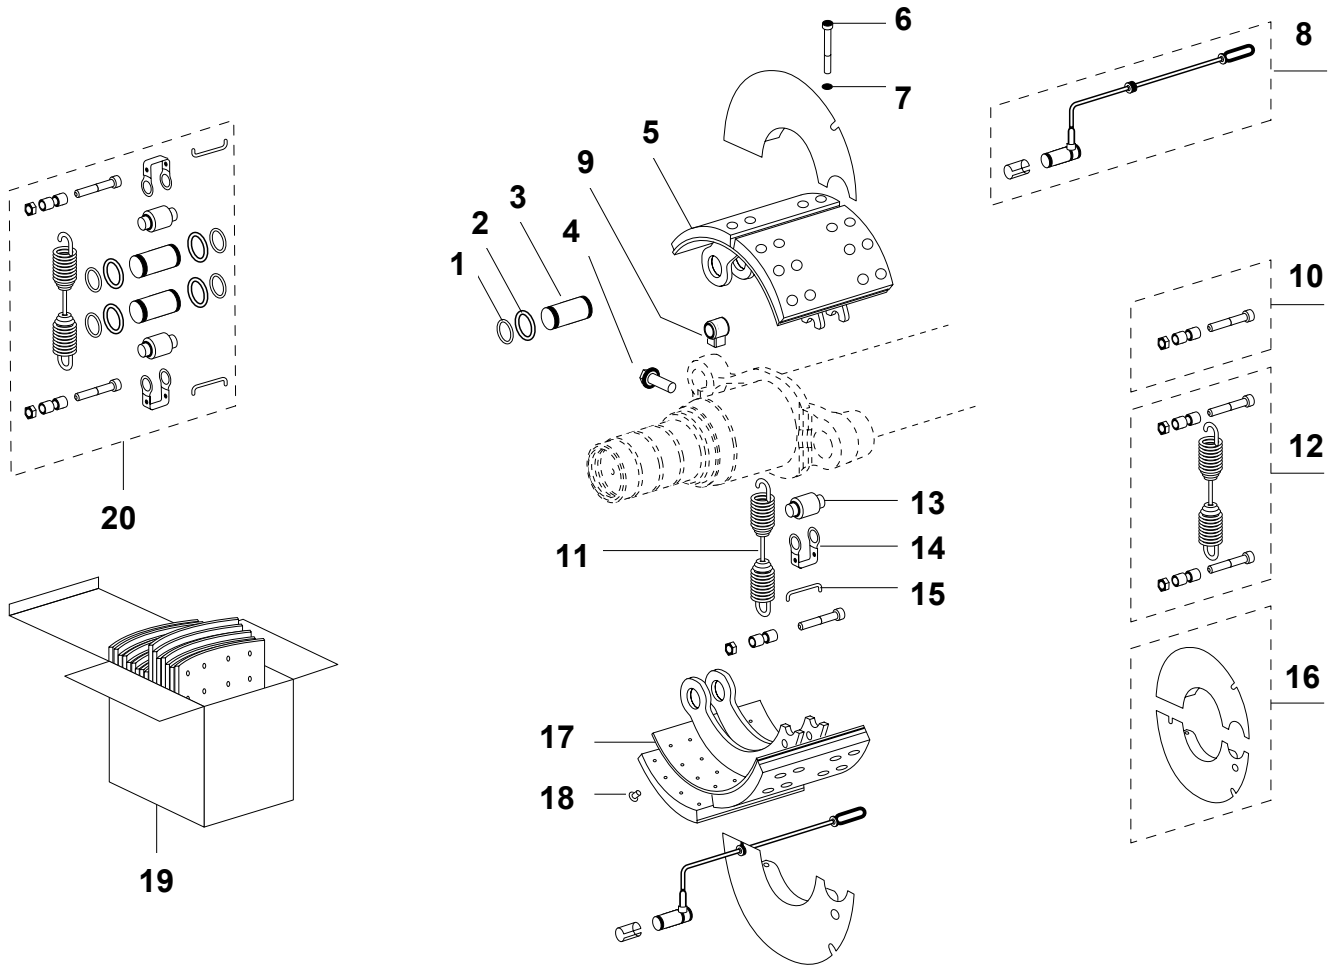

Tekening A

Tekening B

S.M.B. C3-AS

FIGUUR	OMSCHRIJVING	BESTELNR.
	Remtrommel / Naaf / Onderdelen	
	<u>Tekening A</u>	
1	Montageplaat	49.M004713
2	Plaat tot asnummer 95-18-674	49.M045224
3	Steun tot asnummer 95-18-674	49.M007037
	<u>Tekening B</u>	
4	Trommelborgbout	49.D001354
5	Aandrukplaat	49.M076170
6	Seegerring	49.M076189
7	Asmoer linkse draad	49.M007916
8	Asmoer rechtse draad	49.M002564
9	O-ring	49.M044570
10	Naafdop	Zie blz. 51
11	Borgbout	49.D001745
12	Veerring	49.D001311
13	Wielmoer sleutelwijdte 32	49.M200076-01
14	Remtrommel	49.M006867
15	Bout voor stalen en aluminium velgen enkel lucht mont.	49.M200048-02
16	Bout voor stalen velg dubbel lucht montage	49.M078343
	Bout voor aluminium velg dubbel lucht montage	49.M078351
17	Naaf	49.M006077
18	Wiellager tot 22/01/99	49.M003168
19	Wiellager set vanaf 25/01/99	49.M100861
20	Keerring tot 22/01/99	49.M010528
	Keerring vanaf 25/01/99	49.M100845

S.M.B. C3-AS

AFBEELDING

C3 (Ø311 x 203)

S.M.B. C3-AS

FIGUUR	OMSCHRIJVING	BESTELNR.
	Remmen	
1	Seegerring	49.M002890
2	Sluitring	49.M003087
3	Ankerpen	49.M002866
4	Spanbout	49.M002973
5	Remschoen bekleed	49.M007282
6	Pen	49.D001699
7	O-ring	49.D001346
8	Sensor compleet (set)	49.M014426
9	Sensorsteun	49.M076316
10	Veerpen (set)	49.M051593
11	Terugtrekveer	49.M044457
12	Terugtrekveer (set)	49.M051283
13	Remschoenrol	49.M007371
14	Rolhouder	49.M023646
15	Borgpen	49.M003001
16	Stofplaatset	49.M009309
17	Remschoen kaal	49.M006220
18	Klinknagel (set)	49.M046425
19	Set remvoering	49.M010587
20	Remschoen rep. set	49.M010552