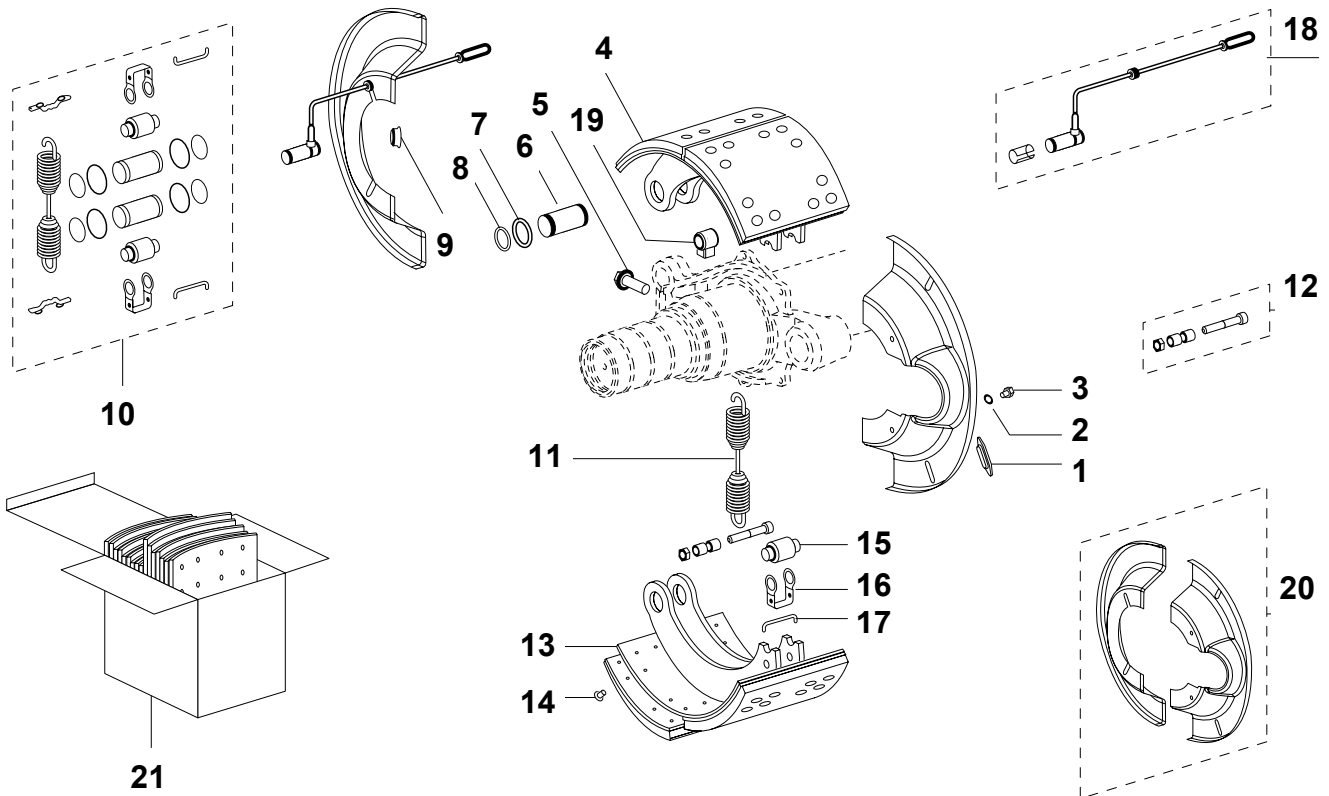

Tekening B

S.M.B. C5-AS

FIGUUR	OMSCHRIJVING	BESTELNR.
	Remtrommel / Naaf / Onderdelen	
	<u>Tekening A</u>	
1	Montageplaat	49.M046670
2	Steun	49.M007037
3	Plaat	49.M045224
	<u>Tekening B</u>	
4	Trommel borgbout	49.D001354
5	Aandrukplaat	49.M076170
6	Seegerring	49.M076189
7	Asmoer linkse draad	49.M007916
8	Asmoer rechtse draad	49.M002564
9	O-ring	49.M044570
10	Naafdop	Zie blz. 51
11	Borgbout	49.D001745
12	Veerring	49.D001311
13	Wielmoer sleutelwijdte 32	49.M200076-01
14	Remtrommel	49.M009740
15	Bout voor stalen en aluminium velg enkel lucht montage	49.M200048-02
16	Bout voor stalen velg dubbel lucht montage	49.M078343
	Bout voor aluminium velg dubbel lucht montage	49.M078351
17	Naaf	49.M009406
18	Wiellager tot 22/01/99	49.M003168
19	Wiellager set vanaf 25/99	49.M100861
20	Keerring tot 22/01/99	49.M010528
	Keerring vanaf 25/01/99	49.M100845

S.M.B. C5-AS

AFBEELDING

C5 (Ø360 x 200)

S.M.B. C5-AS

FIGUUR	OMSCHRIJVING	BESTELNR.
	Remmen	
1	Afdichtplug	49.M002947
2	Veerring	49.D001346
3	Bout	49.D001249
4	Remschoen bekleed 10 tons as	49.M067368
	Remschoen bekleed 10 tons as 1 ^e overmaat	49.M051313
	Remschoen bekleed 12 tons as	49.M051305
	Remschoen bekleed 12 tons as 1 ^e overmaat	49.M051321
5	Spanbout	49.M002793
6	Ankerpen	49.M002866
7	Sluitring	49.M003087
8	Seegerring	49.M002890
9	Plug	49.M002955
10	Remschoen rep. set	49.M009279
11	Terugtrekveer	49.M002874
12	Veerpen (set)	49.M051593
13	Remschoen kaal	49.M046662
14	Klinknagel (set)	49.M046425
15	Remschoen rol	49.M002971
16	Rolhouder	49.M023646
17	Borgpen	49.M003001
18	Sensor compleet (set)	49.M014426
19	Sensorsteun	49.M076316
20	Stofplaat set	49.M051275
21	Set remvoering 10 tons as	49.M051348
	Set remvoering 10 tons as 1 ^e overmaat	49.M051364
	Set remvoering 12 tons as	49.M051356
	Set remvoering 12 tons as 1 ^e overmaat	49.M051372