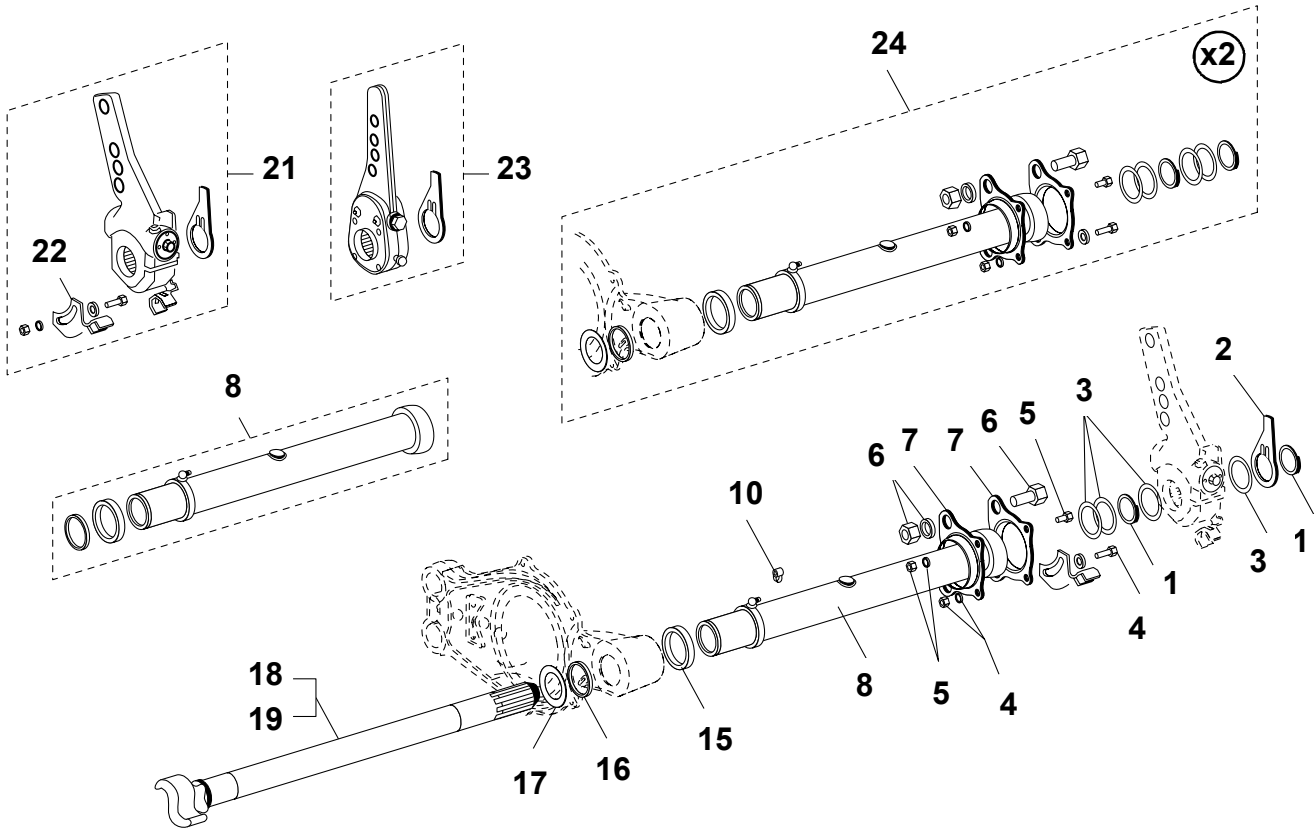

S.M.B. C1-AS

AFBEELDING

C1 (Ø419 x 203)

S.M.B. C1-AS

AFBEELDING

C1 As tot Asnummer: 94-10-154

C1 As vanaf Asnummer: 94-10-155

S.M.B. C2-AS

AFBEELDING

Ø 127 (10 x Ø335)

O-A2020 C2-09
O-A2040 C2-10
O-A2095 C2-09

Tekening A

Tekening B

S.M.B. C2-AS

FIGUUR	OMSCHRIJVING	BESTELNR.
	Remtrommel / Naaf / Ondederdelen	
	<u>Tekening A</u>	
1	Montageplaat tot asnr. 97-21-008	49.M002742
2	Steun compleet	49.M061750
	<u>Tekening B</u>	
3	Trommel borgbout	49.D001354
4	Aandrukplaat	49.M076170
5	Seegerring	49.M076189
6	Asmoer linkse draad	49.M007916
7	Asmoer rechtse draad	49.M002564
8	O-ring	49.M044570
9	Naafdop	Zie blz. 51
10	Borgbout	49.D001745
11	Veerring	49.D001311
12	Wielmoer sleutelwijdte 32	49.M200076-01
13	Remtrommel	49.M006166
14	Bout voor stalen en aluminium velgen enkel lucht mont.	49.M200048-02
15	Bout voor stalen velg dubbel lucht montage	49.M078343
16	Naaf	49.M007851
17	Wiellager tot 22/01/99	49.M003168
18	Wiellagerset vanaf 25/01/99	49.M100853
19	Keerring tot 22/01/99	49.M010498
	Keerring vanaf 25/01/99	49.M100500

S.M.B. C2-AS

AFBEELDING

C2 (Ø419 x 178)

S.M.B. C2-AS

FIGUUR	OMSCHRIJVING	BESTELNR.
	Remmen	
1	Afdichtplug	49.M002947
2	Bout	49.D001249
3	Veerring	49.D001346
4	Plug	49.M002955
5	Veerpen	49.M002998
6	Borgpen	49.M003001
7	Rolhouder	49.M023646
8	Remschoenrol	49.M002971
9	Stofplaat (set)	49.M009260
10	Sensorsteun (set)	49.M012636
11	Sensor compleet (set)	49.M014426
12	Remschoen bekleed	49.M006174
	Remschoen bekleed 1 ^e overmaat	49.M016631
13	Spanbout	49.M002793
14	Ankerpen	49.M002866
15	Sluistring	49.M003087
16	Seegerring	49.M002890
17	Terugtrekveer	49.M002874
18	Remschoen kaal	49.M006204
19	Klinknagel (set)	49.M046425
20	Set remvoering	49.M009287
	Set remvoering 1 ^e overmaat	49.M016763
21	Remschoen rep. set	49.M009279