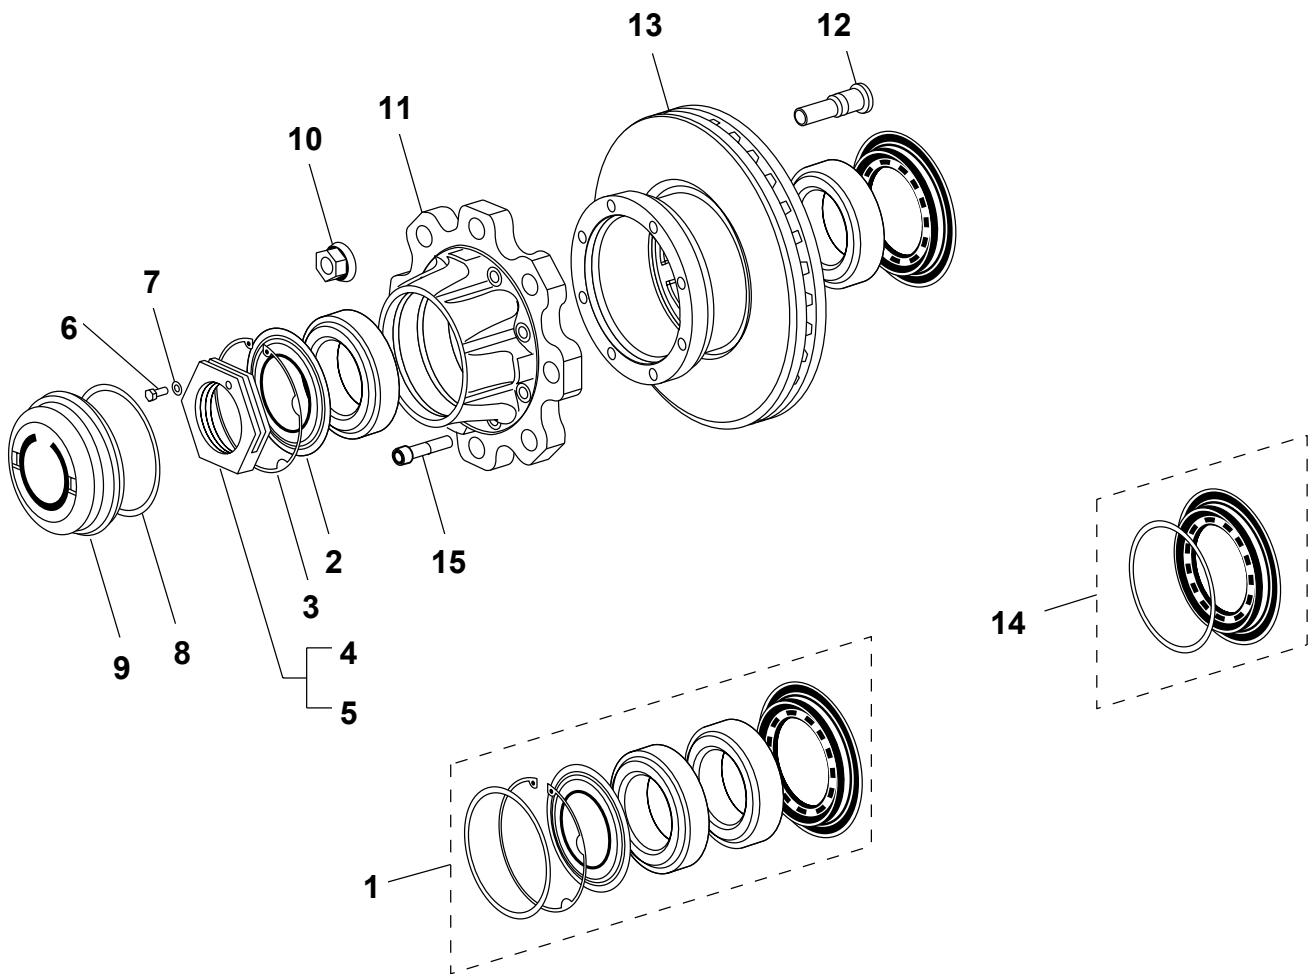

K1 (Ø430 x 45)

S.M.B. K5-AS

AFBEELDING

Ø 127 (8 x Ø275)

O-A2020 K5-09
O-A2040 K5-09
O-A2095 K5-09
O-A2130 K5-09

S.M.B. K5-AS

FIGUUR	OMSCHRIJVING	BESTELNR.
	Remschijf / Naaf / Onderdelen	
1	Wiellagerset vanaf 25/01/99	49.M100888
2	Aandrukplaat	49.M076170
3	Seegerring	49.M076189
4	Asmoer linkse draad	49.M007916
5	Asmoer rechtse draad	49.M002564
6	Borgbout	49.D001745
7	Veerring	49.D001311
8	O-ring	49.M044570
9	Naafdop	Zie blz. 51
10	Wielmoer sleutelwijdte 32	49.M200076-01
11	Naaf	49.M077940
12	Bout voor stalen en aluminium velg enkel lucht montage	49.M200048-02
13	Remschijf 19,5"	49.M078157
14	Keerring	49.M100519
15	Bout	49.M078270