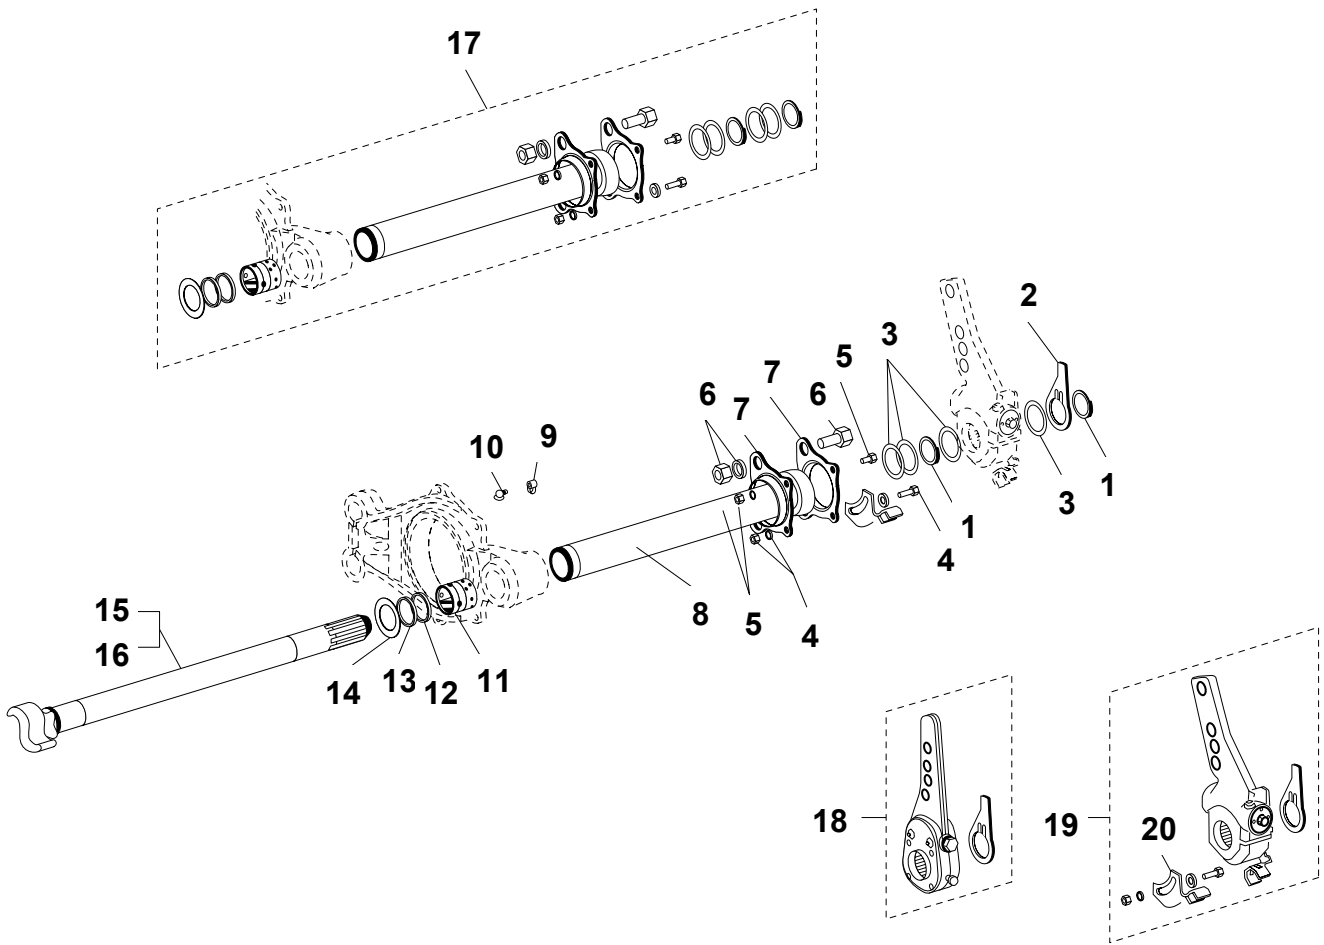

S.M.B. L2-AS

FIGUUR	OMSCHRIJVING	BESTELNR.
	Remmen	
1	Afdichtplug	49.M077428
2	Stofplaat set tot 08/1999	49.M100608
	Stofplaat set vanaf 09/1999	49.M100616
3	Stofplaat klem	49.M100586
4	Veerpen	49.M002998
5	Borgpen	49.M003001
6	Rolhouder	49.M023646
7	Remschoen rol	49.M002971
8	Sensorsteun (set)	49.M012636
9	Sensor compleet (set)	49.M014426
10	Bout	49.D001699
11	Ring	49.D001346
12	Remschoen bekleed	49.M006174
	Remschoen bekleed 1^e overmaat	49.M016631
13	Sensorsteun	49.M076316
14	Spanbout tot 08/1999	49.M002793
	Spanbout vanaf 09/1999	49.D028503
15	Ankerpen tot 08/1999	49.M002866
	Ankerpen vanaf 09/1999	49.M076197
16	Sluitring	49.M003087
17	Seegerring	49.M002890
18	Terugtrekveer	49.M002874
19	Remschoen kaal	49.M006204
20	Klinknagel (set)	49.M046425
21	Set remvoering	49.M009287
	Set remvoering 1^e overmaat	49.M016763
22	Remschoen rep. Set tot 08/1999	49.M009279
	Remschoen rep. Set vanaf 09/1999	49.M100594

S.M.B. L2-AS

AFBEELDING