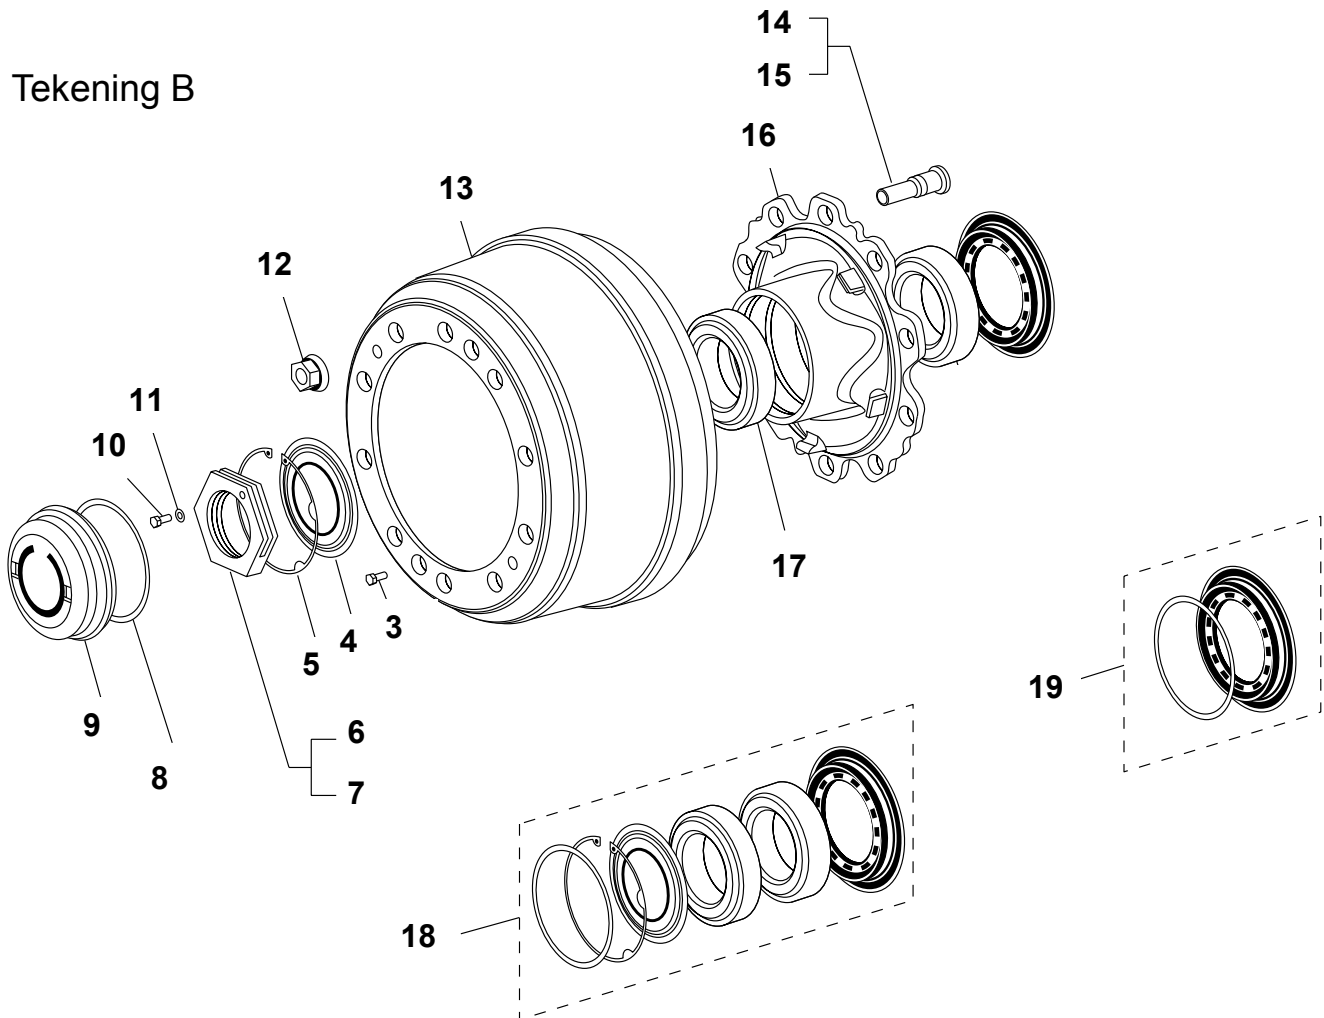

S.M.B. C1-AS

AFBEELDING

Ø 127 (10 x Ø335)

- O-A1800 C1-12
- O-A1880 C1-12
- O-A2020 C1-09
- O-A2020 C1-11
- O-A2040 C1-10
- O-A2040 C1-11
- O-A2095 C1-09
- O-A2130 C1-09
- O-A2130 C1-10

Tekening B