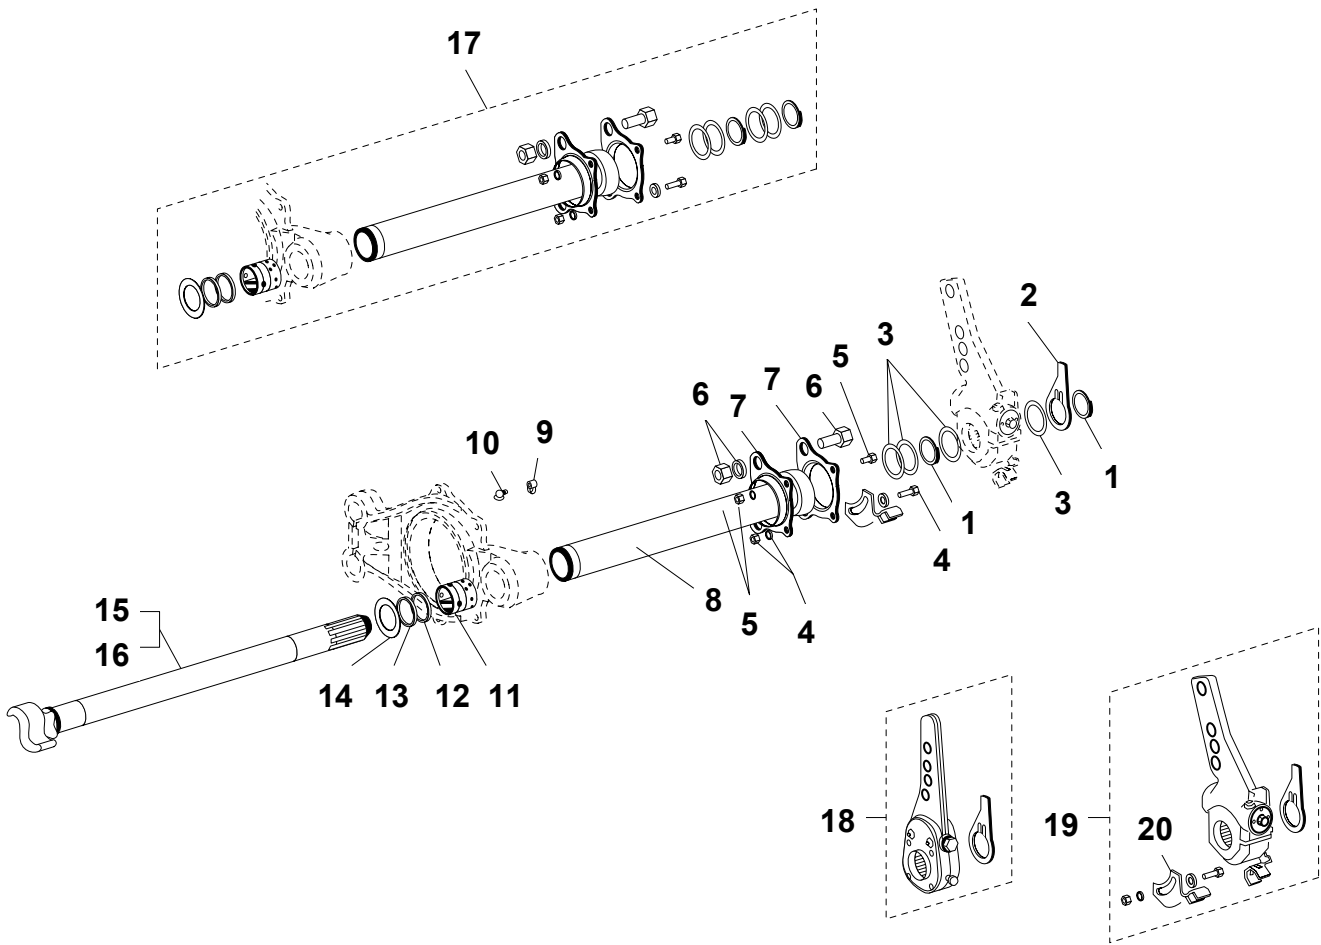

S.M.B. C5-AS

FIGUUR	OMSCHRIJVING	BESTELNR.
	Remmen	
1	Afdichtplug	49.M002947
2	Veerring	49.D001346
3	Bout	49.D001249
4	Remschoen bekleed 10 tons as	49.M067368
	Remschoen bekleed 10 tons as 1^e overmaat	49.M051313
	Remschoen bekleed 12 tons as	49.M051305
	Remschoen bekleed 12 tons as 1^e overmaat	49.M051321
5	Spanbout	49.M002793
6	Ankerpen	49.M002866
7	Sluitring	49.M003087
8	Seegerring	49.M002890
9	Plug	49.M002955
10	Remschoen rep. set	49.M009279
11	Terugtrekveer	49.M002874
12	Veerpen (set)	49.M051593
13	Remschoen kaal	49.M046662
14	Klinknagel (set)	49.M046425
15	Remschoen rol	49.M002971
16	Rolhouder	49.M023646
17	Borgpen	49.M003001
18	Sensor compleet (set)	49.M014426
19	Sensorsteun	49.M076316
20	Stofplaat set	49.M051275
21	Set remvoering 10 tons as	49.M051348
	Set remvoering 10 tons as 1^e overmaat	49.M051364
	Set remvoering 12 tons as	49.M051356
	Set remvoering 12 tons as 1^e overmaat	49.M051372

S.M.B. C5-AS

AFBEELDING