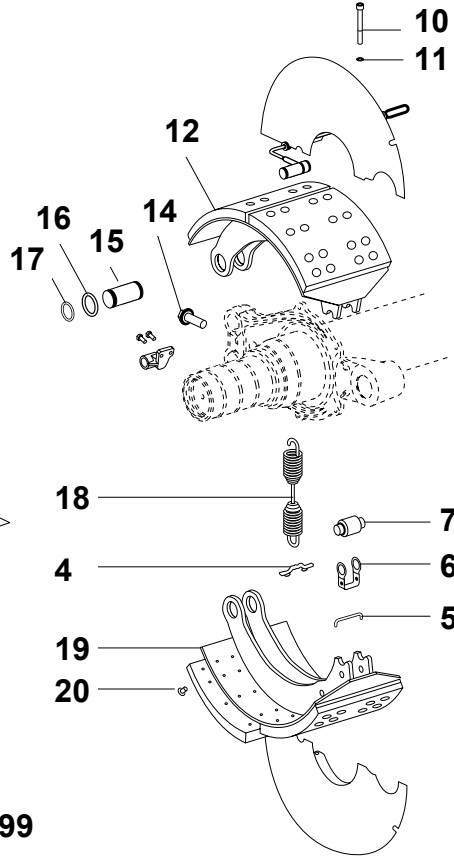

FIGUUR	OMSCHRIJVING	BESTELNR.
	Remtrommel / Naaf / Onderdelen	
	<u>Tekening A</u>	
1	Montageplaat	49.M002742
2	Steun compleet	49.M061750
	<u>Tekening B</u>	
3	Wiellager tot 22/01/99	49.M003168
4	Aandrukplaat	49.M076170
5	Seegerring	49.M076189
6	Asmoer linkse draad	49.M007916
7	Asmoer rechtse draad	49.M002564
8	O-ring	49.M044570
9	Naafdop	Zie blz. 51
10	Borgbout	49.D001745
11	Veerring	49.D001311
12	Wielmoer sleutelwijdte 32	49.M200076-01
13	Naaf	49.M069034
14	Remtrommel	49.M071098
15	Bout voor stalen en aluminium velg enkel lucht montage	49.M200048-02
16	Keerring tot 22/01/99	49.M010498
	Keerring vanaf 25/01/99	49.M100500
17	Wiellagerset vanaf 25/01/99	49.M100853

S.M.B. L2-AS

AFBEELDING

L2 (Ø419 x 178)

22

21

9

8

2