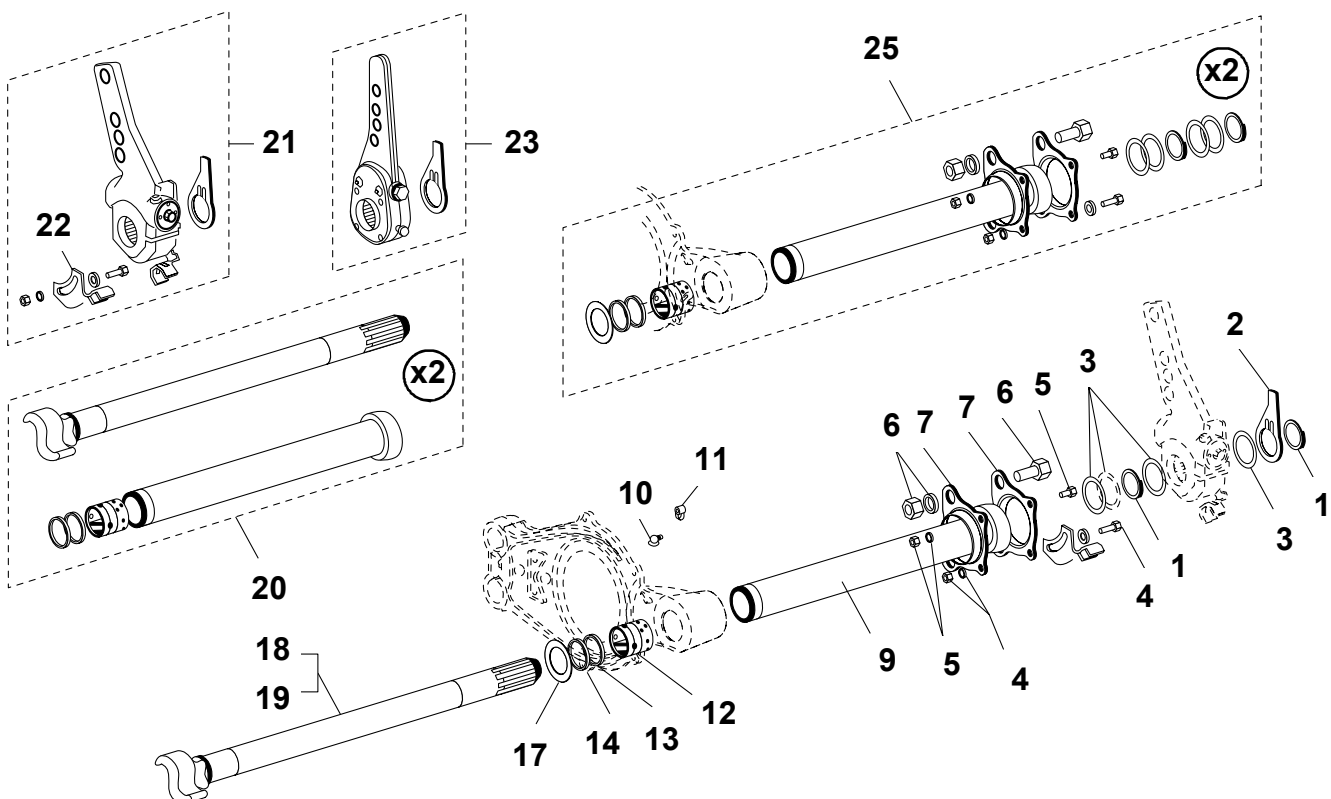

S.M.B. C1-AS

AFBEELDING

C1 (Ø419 x 203)

S.M.B. C1-AS

AFBEELDING

C1 As tot Asnummer: 94-10-154

C1 As vanaf Asnummer: 94-10-155

S.M.B. C2-AS

AFBEELDING

Ø 127 (10 x Ø335)

O-A2020 C2-09
O-A2040 C2-10
O-A2095 C2-09

Tekening A

Tekening B

S.M.B. C2-AS

FIGUUR	OMSCHRIJVING	BESTELNR.
	Remtrommel / Naaf / Ondederdelen	
	<u>Tekening A</u>	
1	Montageplaat tot asnr. 97-21-008	49.M002742
2	Steun compleet	49.M061750
	<u>Tekening B</u>	
3	Trommel borgbout	49.D001354
4	Aandrukplaat	49.M076170
5	Seegerring	49.M076189
6	Asmoer linkse draad	49.M007916
7	Asmoer rechtse draad	49.M002564
8	O-ring	49.M044570
9	Naafdop	Zie blz. 51
10	Borgbout	49.D001745
11	Veerring	49.D001311
12	Wielmoer sleutelwijdte 32	49.M200076-01
13	Remtrommel	49.M006166
14	Bout voor stalen en aluminium velgen enkel lucht mont.	49.M200048-02
15	Bout voor stalen velg dubbel lucht montage	49.M078343
16	Naaf	49.M007851
17	Wiellager tot 22/01/99	49.M003168
18	Wiellagerset vanaf 25/01/99	49.M100853
19	Keerring tot 22/01/99	49.M010498
	Keerring vanaf 25/01/99	49.M100500

S.M.B. C2-AS

AFBEELDING

C2 (Ø419 x 178)

S.M.B. C2-AS

FIGUUR	OMSCHRIJVING	BESTELNR.
	Remmen	
1	Afdichtplug	49.M002947
2	Bout	49.D001249
3	Veerring	49.D001346
4	Plug	49.M002955
5	Veerpen	49.M002998
6	Borgpen	49.M003001
7	Rolhouder	49.M023646
8	Remschoenrol	49.M002971
9	Stofplaat (set)	49.M009260
10	Sensorsteun (set)	49.M012636
11	Sensor compleet (set)	49.M014426
12	Remschoen bekleed	49.M006174
	Remschoen bekleed 1 ^e overmaat	49.M016631
13	Spanbout	49.M002793
14	Ankerpen	49.M002866
15	Sluistring	49.M003087
16	Seegerring	49.M002890
17	Terugtrekveer	49.M002874
18	Remschoen kaal	49.M006204
19	Klinknagel (set)	49.M046425
20	Set remvoering	49.M009287
	Set remvoering 1 ^e overmaat	49.M016763
21	Remschoen rep. set	49.M009279