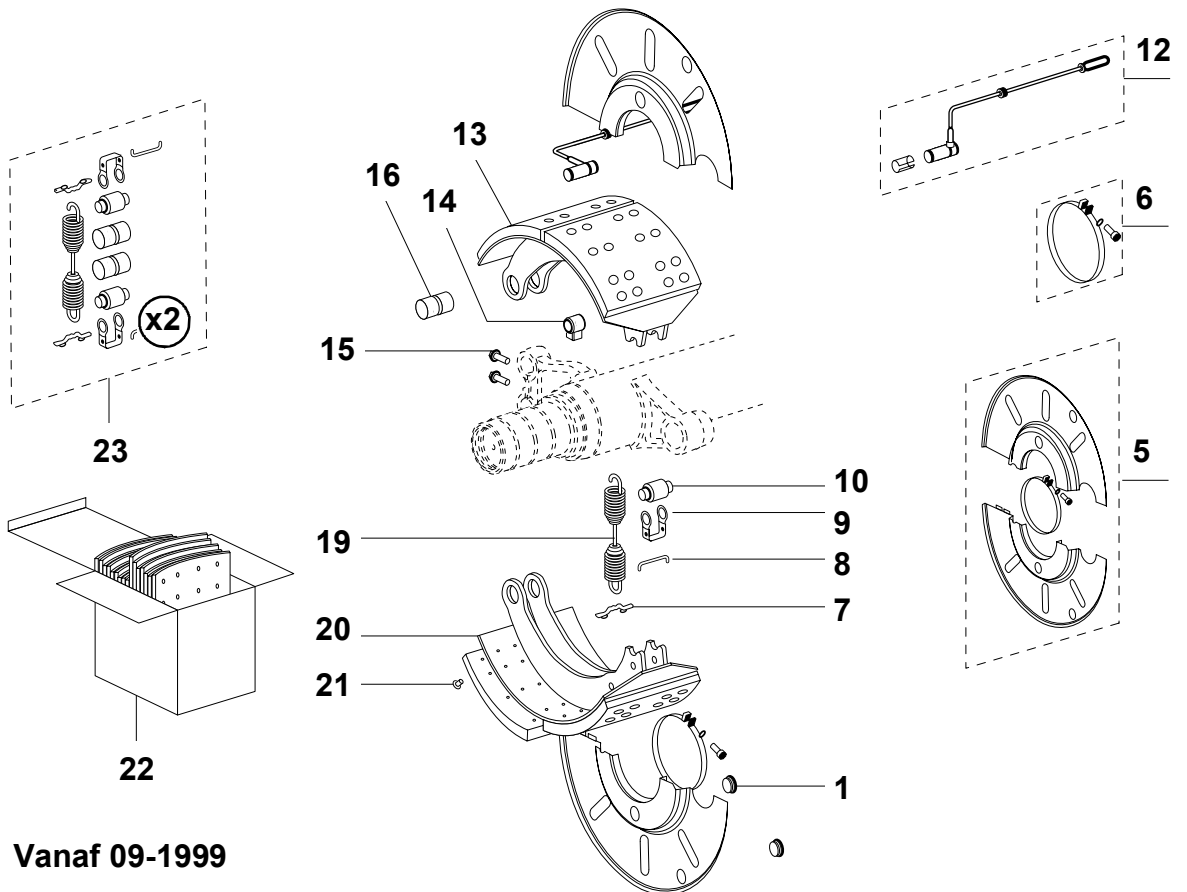

S.M.B. L1-AS

AFBEELDING

L1 (Ø419 x 203)

S.M.B. L1-AS

FIGUUR	OMSCHRIJVING	BESTELNR.
	Remmen	
1	Afdichtplug tot 08/1999	49.M002947
	Afdichtplug vanaf 09/1999	49.M077428
2	Bout	49.D001249
3	Veerring	49.D001346
4	Plug	49.M002955
5	Stofplaat set tot 08/1999	49.M010544
	Stofplaat set vanaf 09/1999	49.M100578
6	Stofplaat klem	49.M100586
7	Veerpen	49.M002998
8	Borgpen	49.M003001
9	Rolhouder	49.M023646
10	Remschoen rol	49.M002971
11	Sensorsteun (set)	49.M012636
12	Sensor compleet (set)	49.M014426
13	Remschoen bekleed	49.M002580
	Remschoen bekleed 1^e overmaat	49.M018324
14	Sensorsteun	49.M076316
15	Spanbout tot 08/1999	49.M002793
	Spanbout vanaf 09/1999	49.D028503
16	Ankerpen tot 08/1999	49.M002866
	Ankerpen vanaf 09/1999	49.M076197
17	Sluitring	49.M003087
18	Seegerring	49.M002890
19	Terugtrekveer	49.M002874
20	Remschoen kaal	49.M006093
21	Klinknagel (set)	49.M046425
22	Set remvoering	49.M100527
	Set remvoering 1^e overmaat	49.M100543
23	Remschoen rep. set tot 08/1999	49.M009279
	Remschoen rep. set vanaf 09/1999	49.M100594