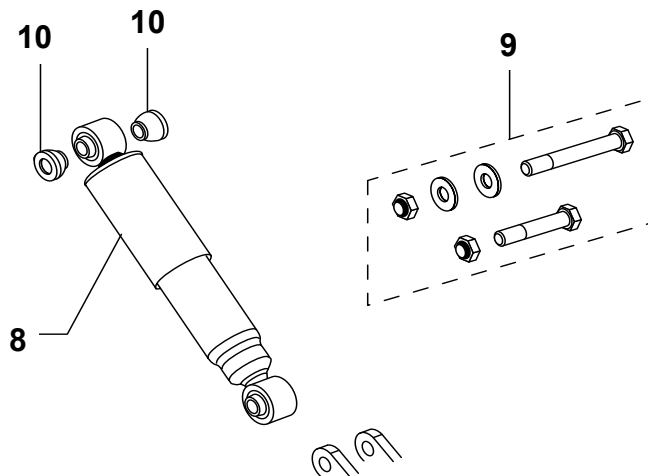

S.M.B. SA vering

AFBEELDING

SA9/10 185
SA9/10 250
SA9/10 330
SA9/10 370
SA9/10 400
SA9/10/11 500
SA11 340
SA11 380

SA9/10 230-280
SA9/10 250
SA9/10 175-225
SA9/10 185

Tekening C

SA9/10 290-360
SA9/10 330-400
SA9/10 330/370/400
SA9/10 370-430
SA9/10 260-410
SA9/10/11 500
SA9 460-530
SA10 485-550
SA11 325-420
SA11 340/380
SA11 490-575