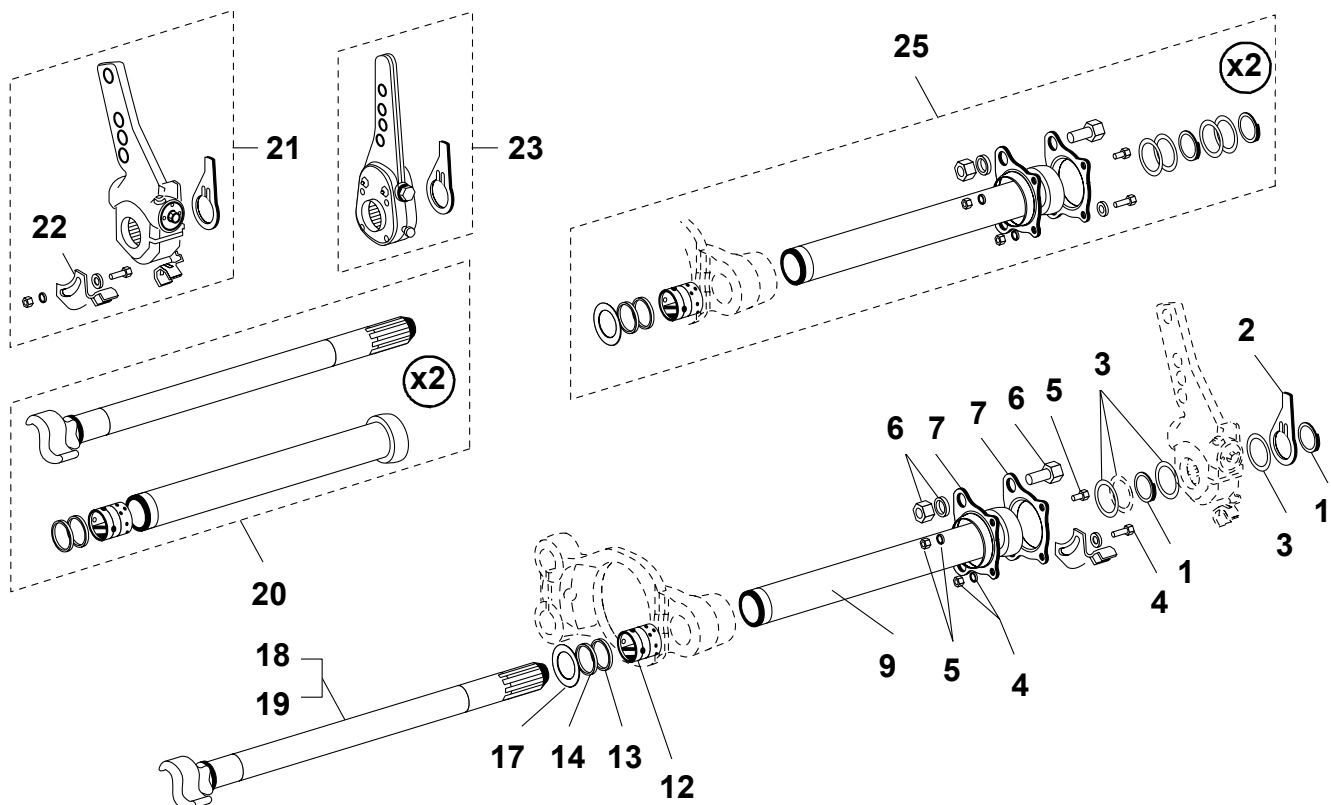

C2 As vanaf Asnummer: 94-10-155