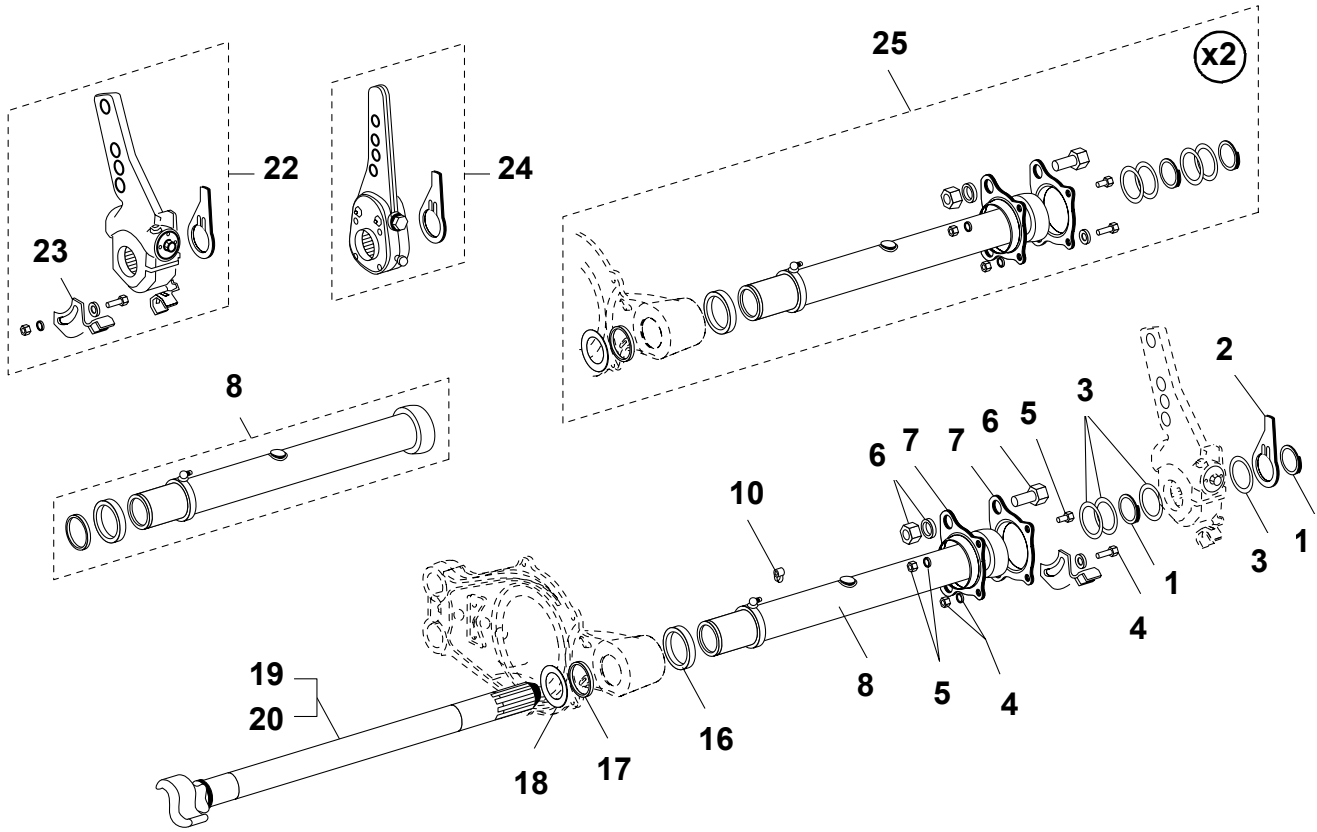

S.M.B. C3-AS

AFBEELDING

C3 As tot Asnummer: 94-17-368