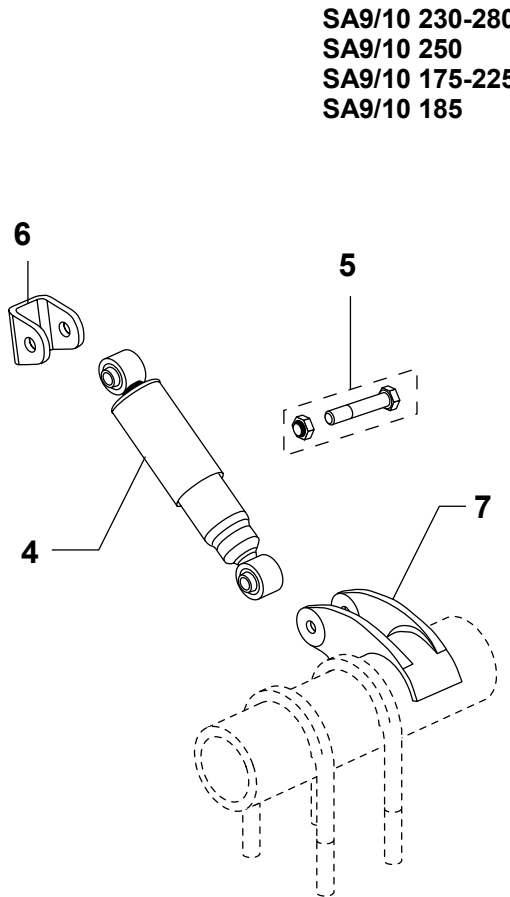

Tekening B

SA9/10 230-280
SA9/10 250
SA9/10 175-225
SA9/10 185

Tekening C

SA9/10 290-360
SA9/10 330-400
SA9/10 330/370/400
SA9/10 370-430
SA9/10 260-410
SA9/10/11 500
SA9 460-530
SA10 485-550
SA11 325-420
SA11 340/380
SA11 490-575