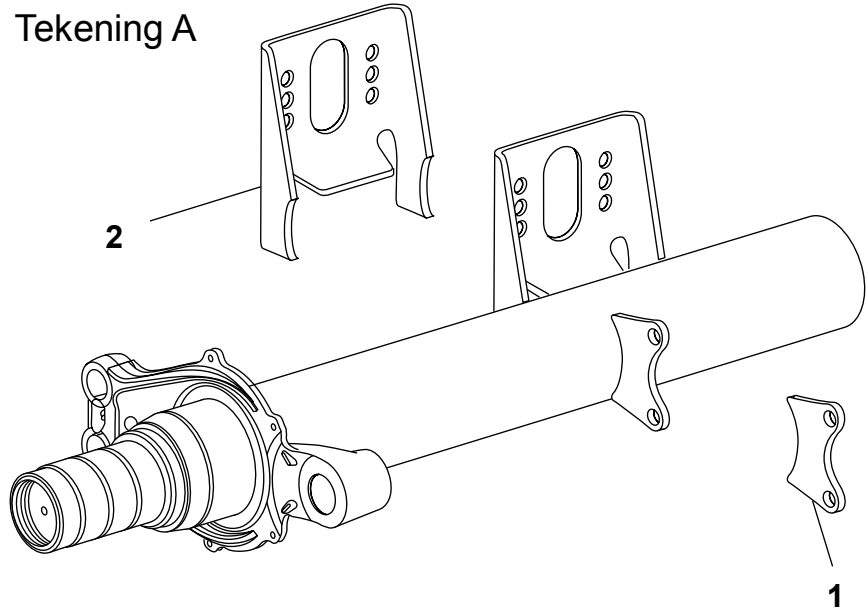

Tekening B

S.M.B. L1-AS

FIGUUR	OMSCHRIJVING	BESTELNR.
Remtrommel / Naaf / Onderdelen		
<u>Tekening A</u>		
1	Montageplaat	49.M002742
2	Steun compleet	49.M061750
<u>Tekening B</u>		
3	Wiellager tot 22/01/99	49.M003168
4	Aandrukplaat	49.M076170
5	Seegerring	49.M076189
6	Asmoer linkse draad	49.M007916
7	Asmoer rechtse draad	49.M002564
8	O-ring	49.M044570
9	Naafdop	Zie blz. 51
10	Borgbout	49.D001745
11	Veerring	49.D001311
12	Wielmoer sleutelwijdte 32	49.M200076-01
13	Naaf	49.M069034
14	Remtrommel	49.M068445
15	Bout voor stalen en aluminium velg enkel lucht montage	49.M200048-02
16	Keerring tot 22/01/99	49.M010498
	Keerring vanaf 25/01/99	49.M100500
17	Wiellagerset vanaf 25/01/99	49.M100853