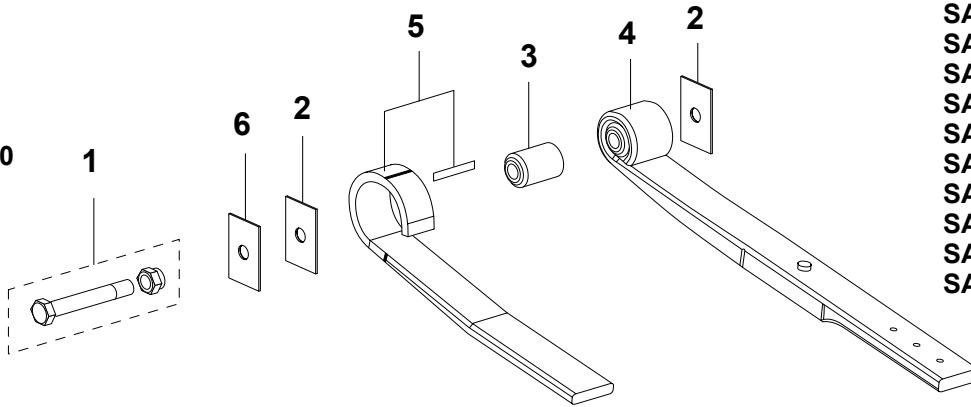

S.M.B. SA vering

AFBEELDING

Tekening A

SA9/10 185
SA9/10 250
SA9/10 330
SA9/10 370
SA9/10 400
SA9/10/11 500
SA11 340
SA11 380

SA9/10 175-225
SA9/10 230-280
SA9/10 290-360
SA9/10 330-400
SA9/10 370-430
SA9/10 260-410
SA9 460-530
SA10 485-550
SA11 325-420
SA11 490-575

SA9/10 185
SA9/10 250
SA9/10 330
SA9/10 370
SA9/10 400
SA11 340
SA11 380
SA9/10 175-225
SA9/10 230-280
SA9/10 290-360
SA9/10 330-400
SA9/10 370-430
SA9/10 260-410
SA11 325-420