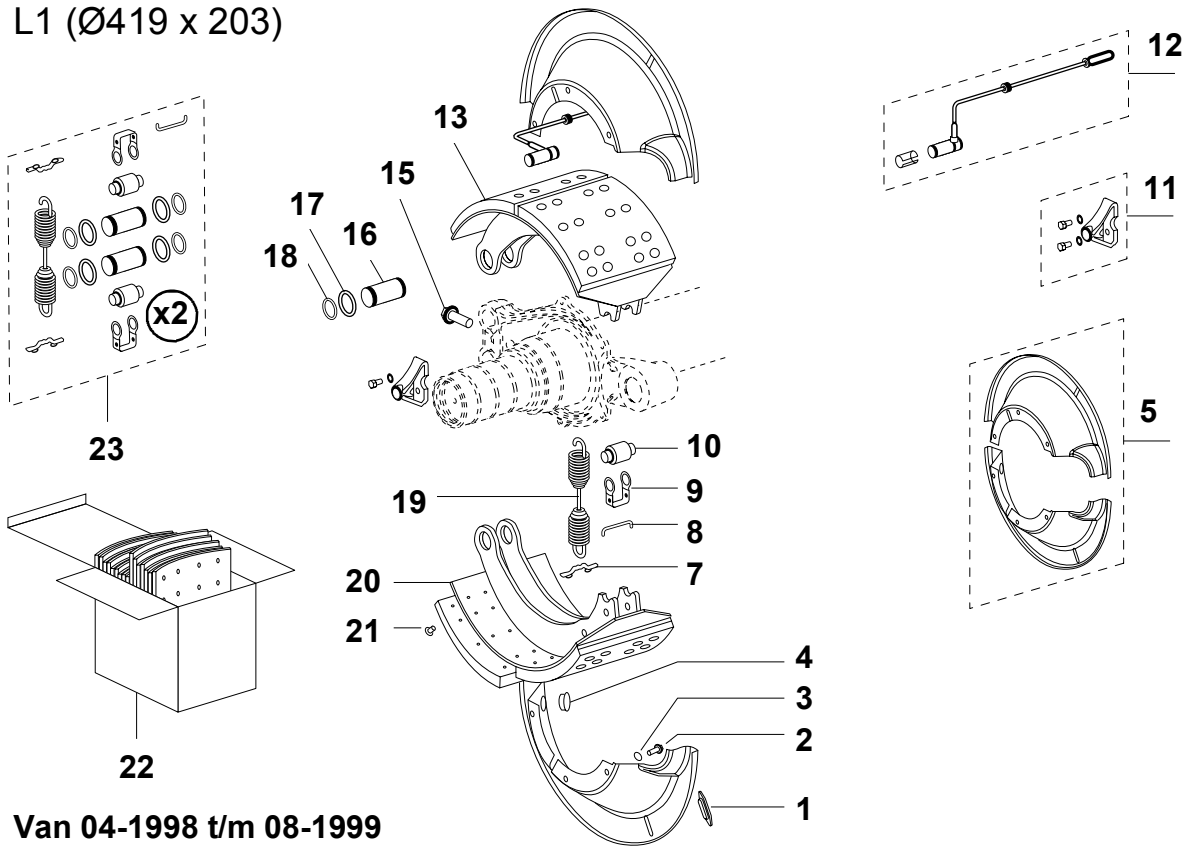

S.M.B. L1-AS

AFBEELDING

L1 (Ø419 x 203)

S.M.B. L1-AS

FIGUUR	OMSCHRIJVING	BESTELNR.
	Remmen	
1	Afdichtplug tot 08/1999	49.M002947
	Afdichtplug vanaf 09/1999	49.M077428
2	Bout	49.D001249
3	Veerring	49.D001346
4	Plug	49.M002955
5	Stofplaat set tot 08/1999	49.M010544
	Stofplaat set vanaf 09/1999	49.M100578
6	Stofplaat klem	49.M100586
7	Veerpen	49.M002998
8	Borgpen	49.M003001
9	Rolhouder	49.M023646
10	Remschoen rol	49.M002971
11	Sensorsteun (set)	49.M012636
12	Sensor compleet (set)	49.M014426
13	Remschoen bekleed	49.M002580
	Remschoen bekleed 1^e overmaat	49.M018324
14	Sensorsteun	49.M076316
15	Spanbout tot 08/1999	49.M002793
	Spanbout vanaf 09/1999	49.D028503
16	Ankerpen tot 08/1999	49.M002866
	Ankerpen vanaf 09/1999	49.M076197
17	Sluitring	49.M003087
18	Seegerring	49.M002890
19	Terugtrekveer	49.M002874
20	Remschoen kaal	49.M006093
21	Klinknagel (set)	49.M046425
22	Set remvoering	49.M100527
	Set remvoering 1^e overmaat	49.M100543
23	Remschoen rep. set tot 08/1999	49.M009279
	Remschoen rep. set vanaf 09/1999	49.M100594