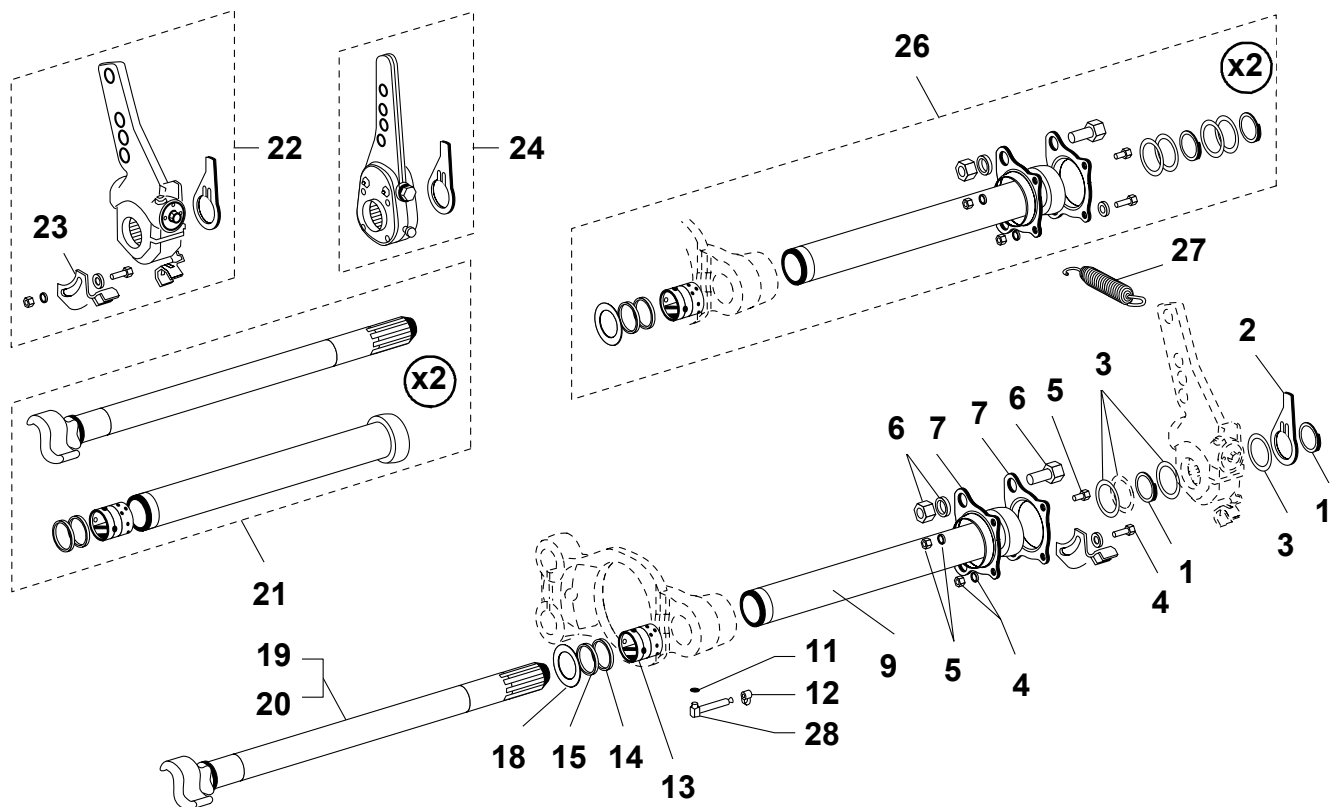

C3 As vanaf Asnummer: 94-17-369