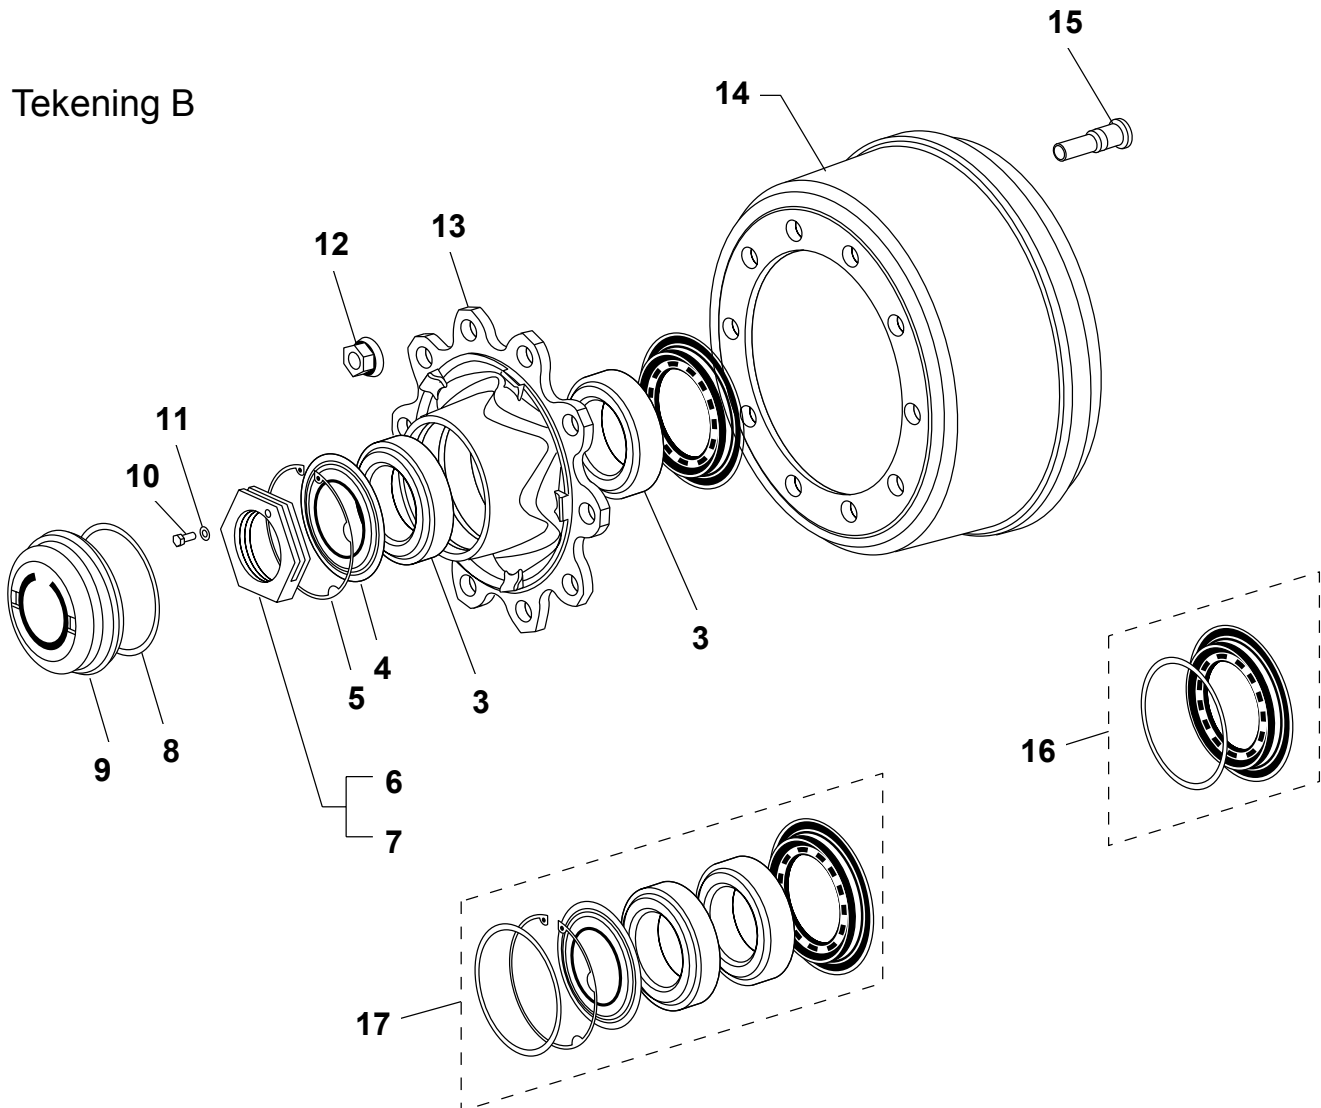

Tekening B

S.M.B. L1-AS

FIGUUR	OMSCHRIJVING	BESTELNR.
Remtrommel / Naaf / Onderdelen		
<u>Tekening A</u>		
1	Montageplaat	49.M002742
2	Steun compleet	49.M061750
<u>Tekening B</u>		
3	Wiellager tot 22/01/99	49.M003168
4	Aandrukplaat	49.M076170
5	Seegerring	49.M076189
6	Asmoer linkse draad	49.M007916
7	Asmoer rechtse draad	49.M002564
8	O-ring	49.M044570
9	Naafdop	Zie blz. 51
10	Borgbout	49.D001745
11	Veerring	49.D001311
12	Wielmoer sleutelwijdte 32	49.M200076-01
13	Naaf	49.M069034
14	Remtrommel	49.M068445
15	Bout voor stalen en aluminium velg enkel lucht montage	49.M200048-02
16	Keerring tot 22/01/99	49.M010498
	Keerring vanaf 25/01/99	49.M100500
17	Wiellagerset vanaf 25/01/99	49.M100853