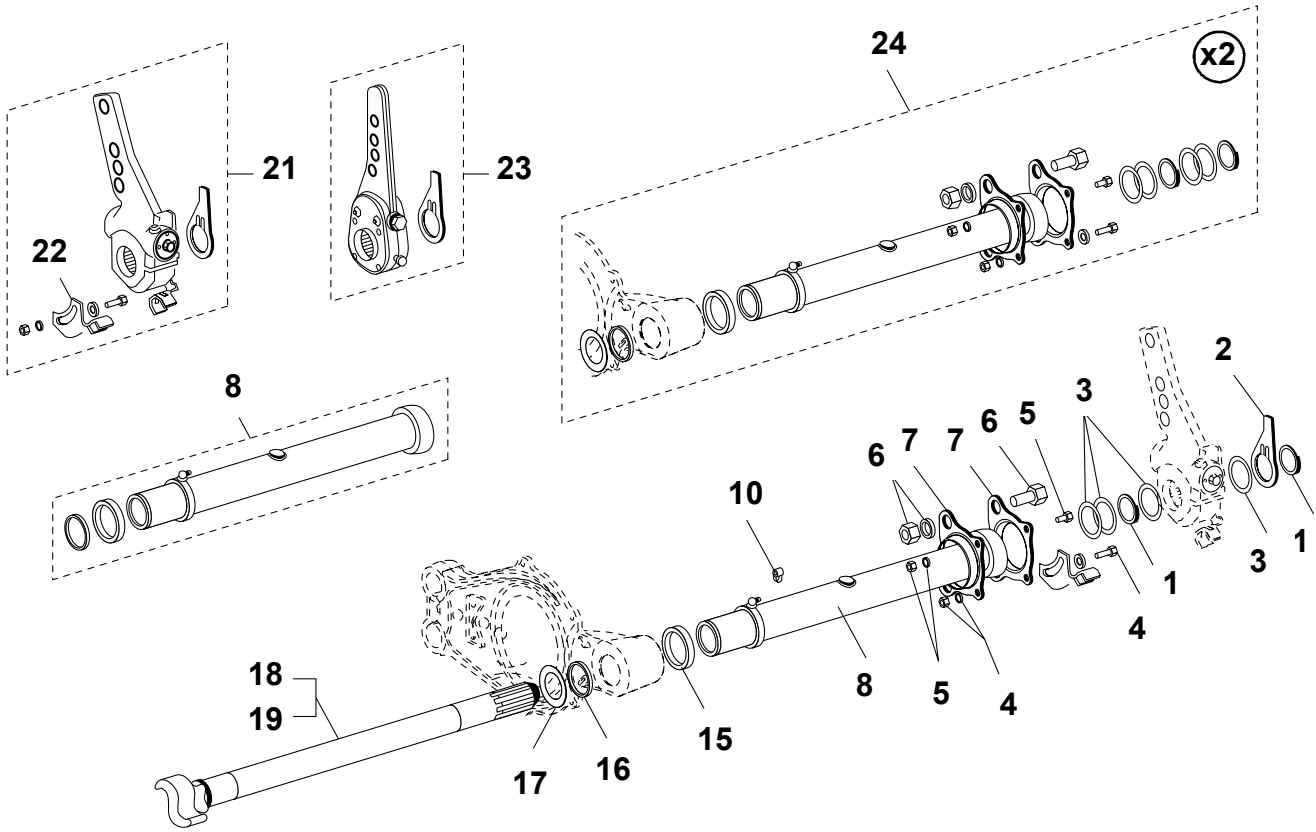

S.M.B. C2-AS

AFBEELDING

C2 As tot Asnummer: 94-10-154