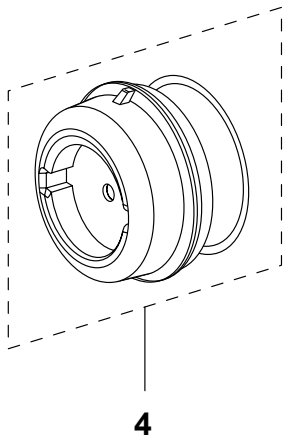

S.M.B. Naafdoppen

AFBEELDING