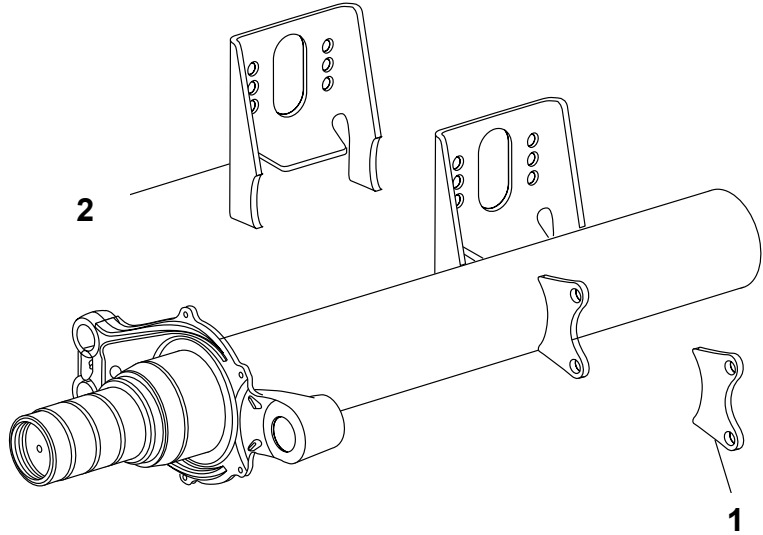

S.M.B. C1-AS

AFBEELDING

Ø 127 (10 x Ø335)

- O-A1800 C1-12
- O-A1880 C1-12
- O-A2020 C1-09
- O-A2020 C1-11
- O-A2040 C1-10
- O-A2040 C1-11
- O-A2095 C1-09
- O-A2130 C1-09
- O-A2130 C1-10

Tekening A