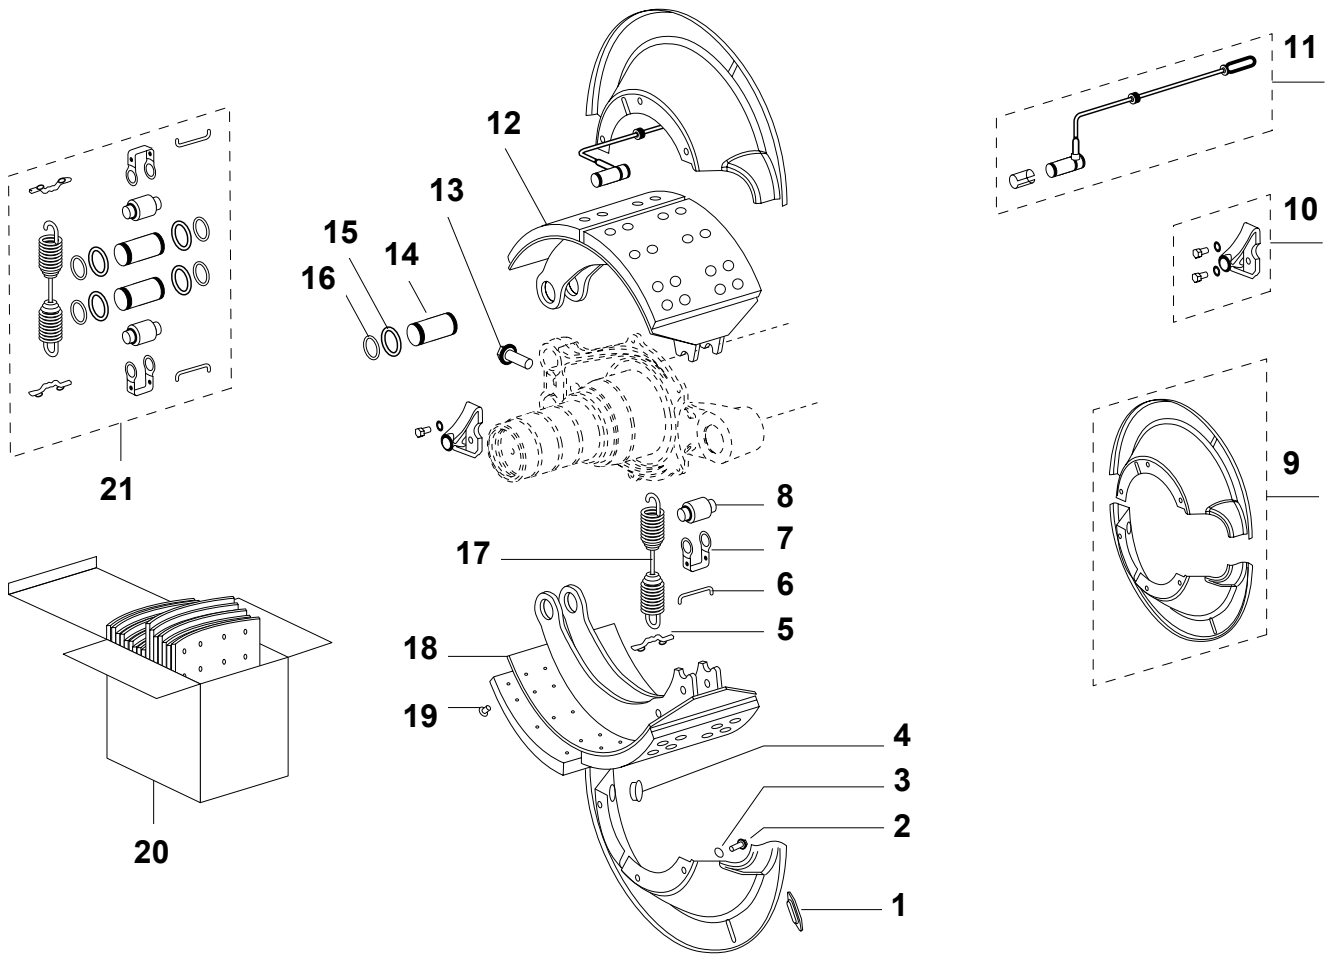

S.M.B. C1-AS

AFBEELDING

C1 (Ø419 x 203)