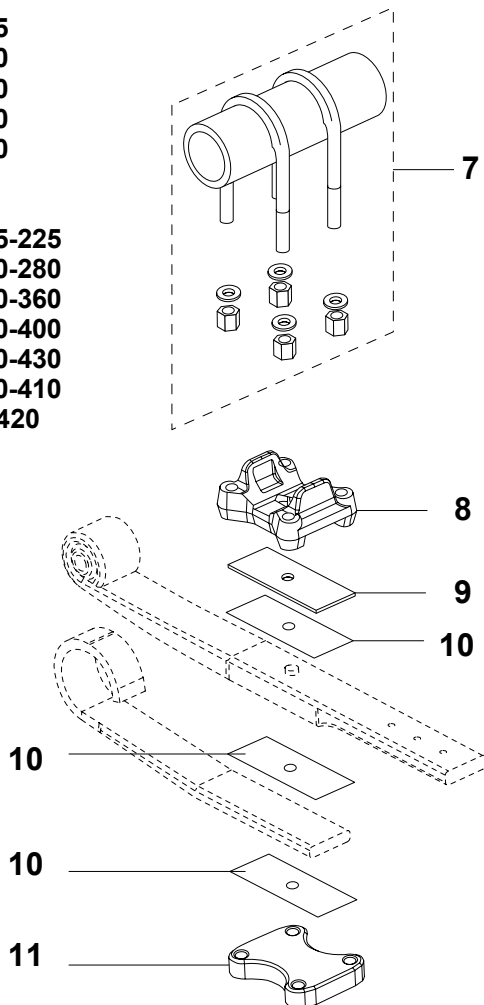

S.M.B. SA vering

AFBEELDING

SA9/10 185
SA9/10 250
SA9/10 330
SA9/10 370
SA9/10 400
SA9/10/11 500
SA11 340
SA11 380

SA9/10 175-225
SA9/10 230-280
SA9/10 290-360
SA9/10 330-400
SA9/10 370-430
SA9/10 260-410
SA9 460-530
SA10 485-550
SA11 325-420
SA11 490-575

Tekening B

SA9/10 185
SA9/10 250
SA9/10 330
SA9/10 370
SA9/10 400
SA11 340
SA11 380
SA9/10 175-225
SA9/10 230-280
SA9/10 290-360
SA9/10 330-400
SA9/10 370-430
SA9/10 260-410
SA11 325-420

SA9/10/11 500
SA9 460-530
SA10 485-550
SA11 490-575