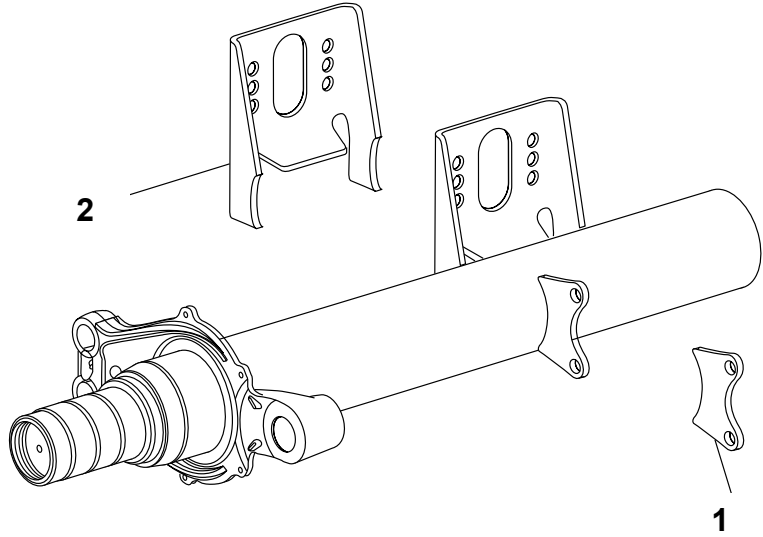

S.M.B. C1-AS

AFBEELDING

C1 (Ø419 x 203)

S.M.B. C1-AS

AFBEELDING

C1 As tot Asnummer: 94-10-154

C1 As vanaf Asnummer: 94-10-155

S.M.B. C2-AS

AFBEELDING

Ø 127 (10 x Ø335)

O-A2020 C2-09
O-A2040 C2-10
O-A2095 C2-09

Tekening A

Tekening B

S.M.B. C2-AS

FIGUUR	OMSCHRIJVING	BESTELNR.
	Remtrommel / Naaf / Ondederdelen	
	<u>Tekening A</u>	
1	Montageplaat tot asnr. 97-21-008	49.M002742
2	Steun compleet	49.M061750
	<u>Tekening B</u>	
3	Trommel borgbout	49.D001354
4	Aandrukplaat	49.M076170
5	Seegerring	49.M076189
6	Asmoer linkse draad	49.M007916
7	Asmoer rechtse draad	49.M002564
8	O-ring	49.M044570
9	Naafdop	Zie blz. 51
10	Borgbout	49.D001745
11	Veerring	49.D001311
12	Wielmoer sleutelwijdte 32	49.M200076-01
13	Remtrommel	49.M006166
14	Bout voor stalen en aluminium velgen enkel lucht mont.	49.M200048-02
15	Bout voor stalen velg dubbel lucht montage	49.M078343
16	Naaf	49.M007851
17	Wiellager tot 22/01/99	49.M003168
18	Wiellagerset vanaf 25/01/99	49.M100853
19	Keerring tot 22/01/99	49.M010498
	Keerring vanaf 25/01/99	49.M100500