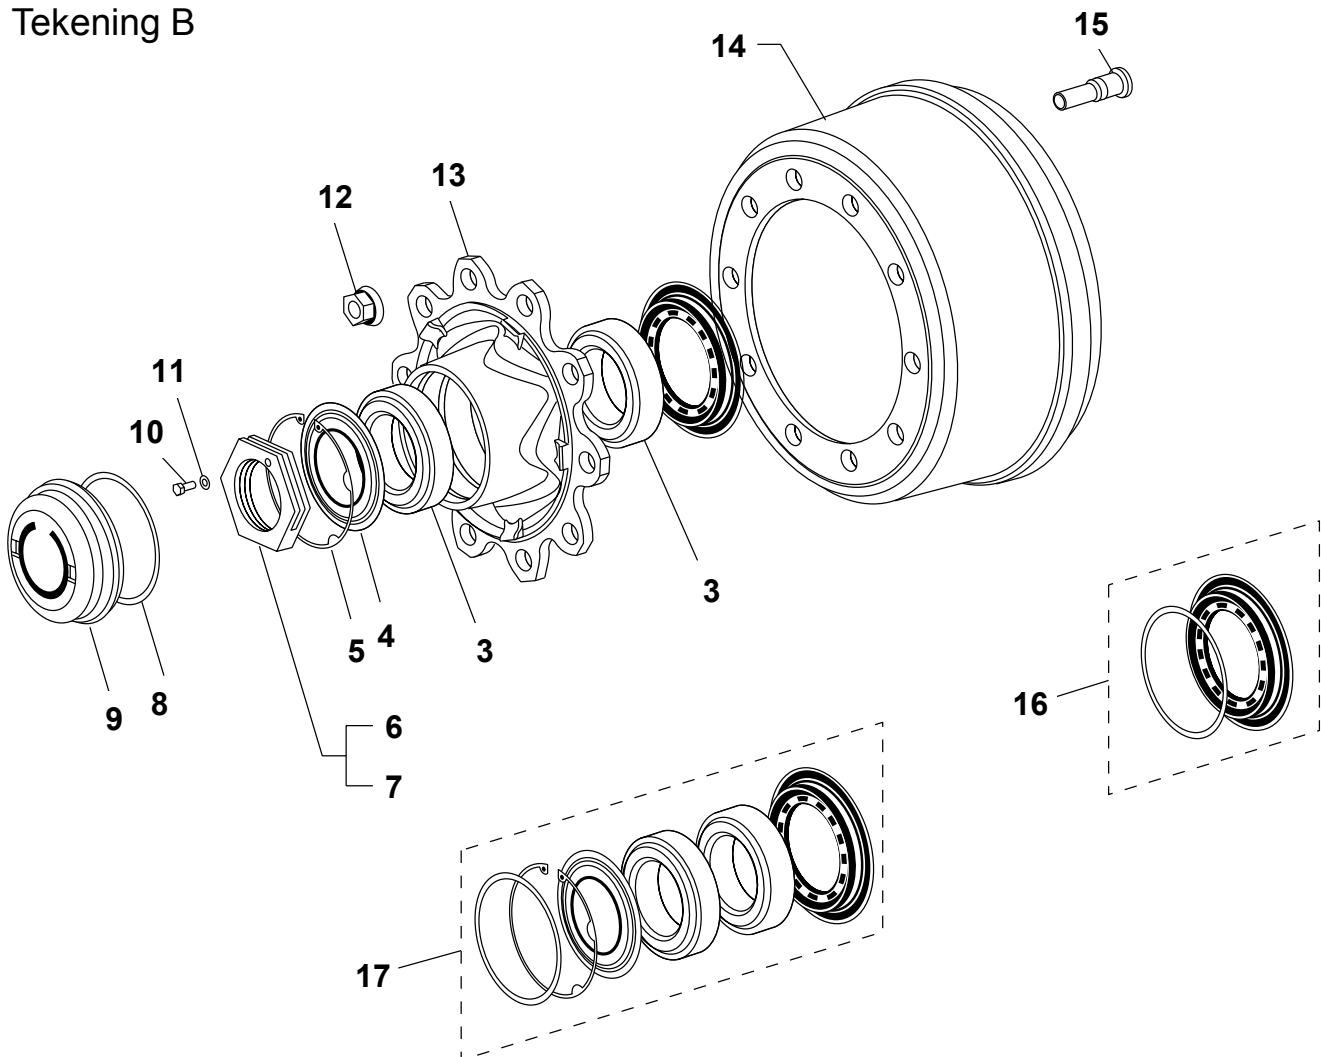

S.M.B. L2-AS

AFBEELDING

Ø 127 (10 x Ø335)

- O-A2020 L2-09
- O-A2040 L2-09
- O-A2095 L2-09
- O-A2130 L2-09

Tekening B