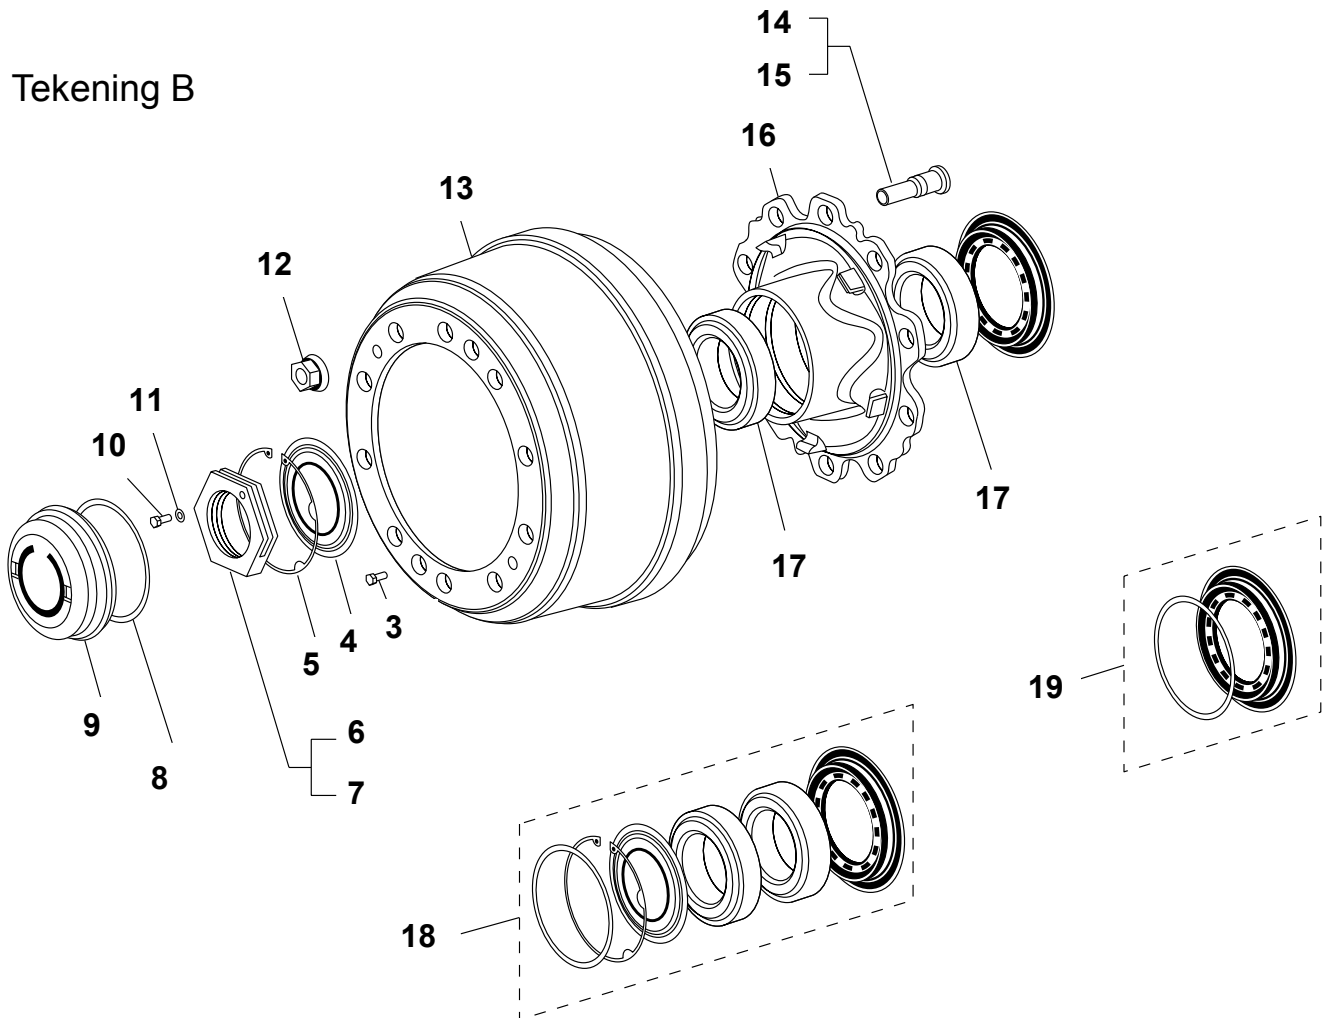

AFBEELDING

Ø 127 (10 x Ø335)

O-A2020 C2-09
O-A2040 C2-10
O-A2095 C2-09

Tekening A

Tekening B

S.M.B. C2-AS

FIGUUR	OMSCHRIJVING	BESTELNR.
	Remtrommel / Naaf / Ondederdelen	
	<u>Tekening A</u>	
1	Montageplaat tot asnr. 97-21-008	49.M002742
2	Steun compleet	49.M061750
	<u>Tekening B</u>	
3	Trommel borgbout	49.D001354
4	Aandrukplaat	49.M076170
5	Seegerring	49.M076189
6	Asmoer linkse draad	49.M007916
7	Asmoer rechtse draad	49.M002564
8	O-ring	49.M044570
9	Naafdop	Zie blz. 51
10	Borgbout	49.D001745
11	Veerring	49.D001311
12	Wielmoer sleutelwijdte 32	49.M200076-01
13	Remtrommel	49.M006166
14	Bout voor stalen en aluminium velgen enkel lucht mont.	49.M200048-02
15	Bout voor stalen velg dubbel lucht montage	49.M078343
16	Naaf	49.M007851
17	Wiellager tot 22/01/99	49.M003168
18	Wiellagerset vanaf 25/01/99	49.M100853
19	Keerring tot 22/01/99	49.M010498
	Keerring vanaf 25/01/99	49.M100500

S.M.B. C2-AS

AFBEELDING

C2 (Ø419 x 178)

S.M.B. C2-AS

FIGUUR	OMSCHRIJVING	BESTELNR.
	Remmen	
1	Afdichtplug	49.M002947
2	Bout	49.D001249
3	Veerring	49.D001346
4	Plug	49.M002955
5	Veerpen	49.M002998
6	Borgpen	49.M003001
7	Rolhouder	49.M023646
8	Remschoenrol	49.M002971
9	Stofplaat (set)	49.M009260
10	Sensorsteun (set)	49.M012636
11	Sensor compleet (set)	49.M014426
12	Remschoen bekleed	49.M006174
	Remschoen bekleed 1 ^e overmaat	49.M016631
13	Spanbout	49.M002793
14	Ankerpen	49.M002866
15	Sluistring	49.M003087
16	Seegerring	49.M002890
17	Terugtrekveer	49.M002874
18	Remschoen kaal	49.M006204
19	Klinknagel (set)	49.M046425
20	Set remvoering	49.M009287
	Set remvoering 1 ^e overmaat	49.M016763
21	Remschoen rep. set	49.M009279