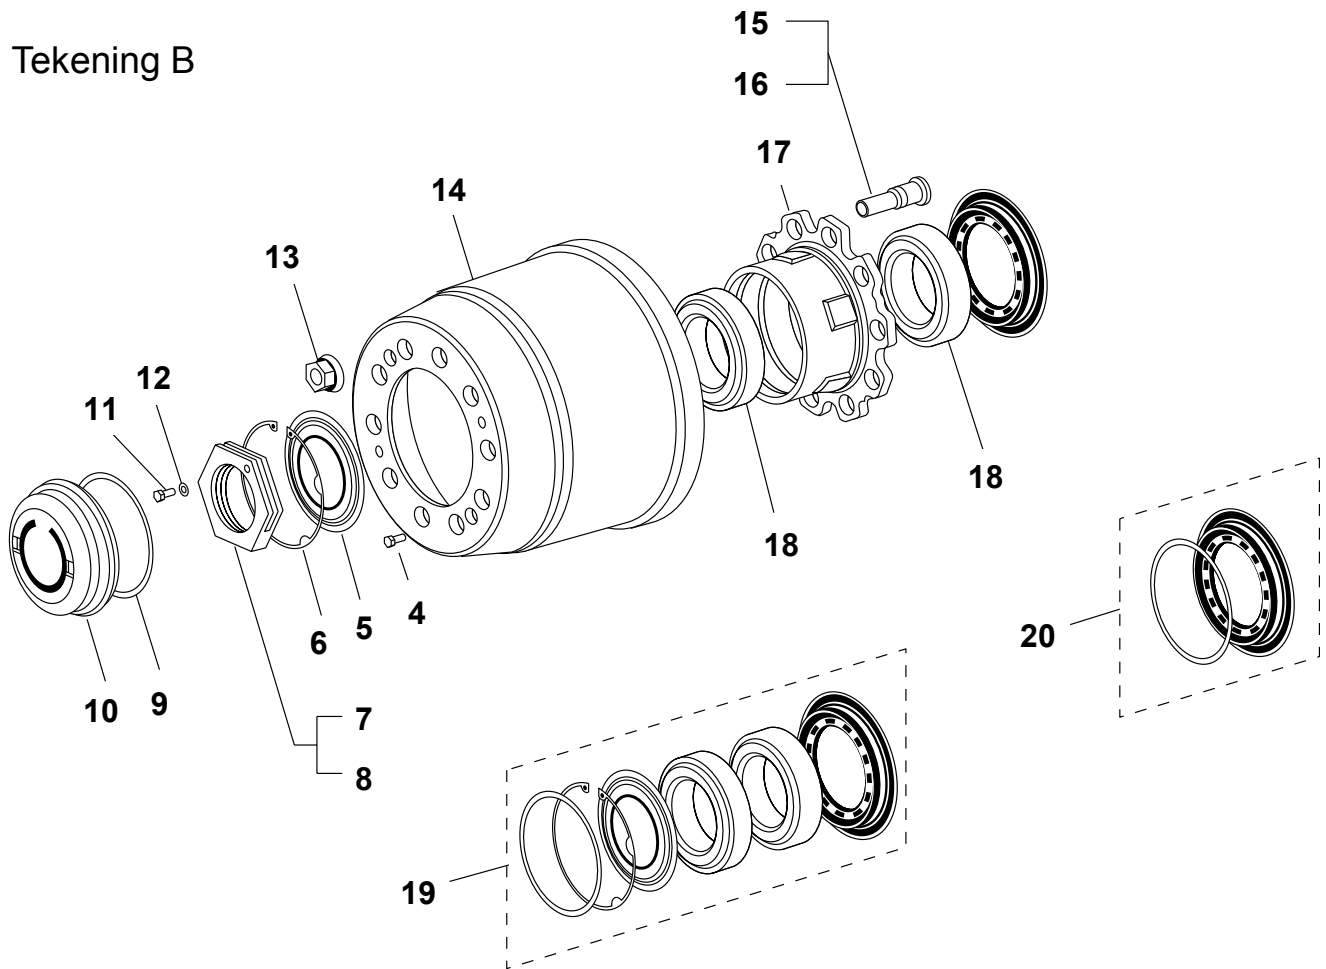

S.M.B. C2-AS

AFBEELDING

C2 (Ø419 x 178)

S.M.B. C2-AS

FIGUUR	OMSCHRIJVING	BESTELNR.
	Remmen	
1	Afdichtplug	49.M002947
2	Bout	49.D001249
3	Veerring	49.D001346
4	Plug	49.M002955
5	Veerpen	49.M002998
6	Borgpen	49.M003001
7	Rolhouder	49.M023646
8	Remschoenrol	49.M002971
9	Stofplaat (set)	49.M009260
10	Sensorsteun (set)	49.M012636
11	Sensor compleet (set)	49.M014426
12	Remschoen bekleed	49.M006174
	Remschoen bekleed 1 ^e overmaat	49.M016631
13	Spanbout	49.M002793
14	Ankerpen	49.M002866
15	Sluistring	49.M003087
16	Seegerring	49.M002890
17	Terugtrekveer	49.M002874
18	Remschoen kaal	49.M006204
19	Klinknagel (set)	49.M046425
20	Set remvoering	49.M009287
	Set remvoering 1 ^e overmaat	49.M016763
21	Remschoen rep. set	49.M009279

Tekening A

Tekening B

S.M.B. C3-AS

FIGUUR	OMSCHRIJVING	BESTELNR.
	Remtrommel / Naaf / Onderdelen	
	<u>Tekening A</u>	
1	Montageplaat	49.M004713
2	Plaat tot asnummer 95-18-674	49.M045224
3	Steun tot asnummer 95-18-674	49.M007037
	<u>Tekening B</u>	
4	Trommelborgbout	49.D001354
5	Aandrukplaat	49.M076170
6	Seegerring	49.M076189
7	Asmoer linkse draad	49.M007916
8	Asmoer rechtse draad	49.M002564
9	O-ring	49.M044570
10	Naafdop	Zie blz. 51
11	Borgbout	49.D001745
12	Veerring	49.D001311
13	Wielmoer sleutelwijdte 32	49.M200076-01
14	Remtrommel	49.M006867
15	Bout voor stalen en aluminium velgen enkel lucht mont.	49.M200048-02
16	Bout voor stalen velg dubbel lucht montage	49.M078343
	Bout voor aluminium velg dubbel lucht montage	49.M078351
17	Naaf	49.M006077
18	Wiellager tot 22/01/99	49.M003168
19	Wiellager set vanaf 25/01/99	49.M100861
20	Keerring tot 22/01/99	49.M010528
	Keerring vanaf 25/01/99	49.M100845