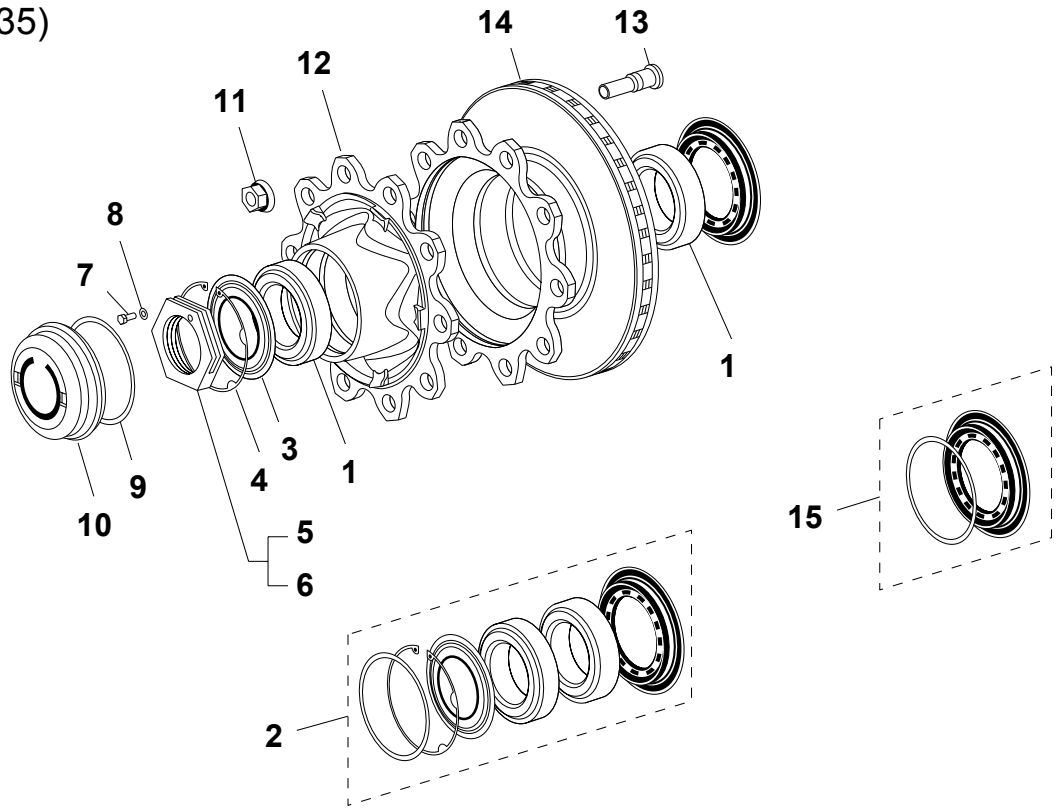

S.M.B. K1-AS

AFBEELDING

Ø 127 (10 x Ø335)

- O-A2020 K1-09
- O-A2040 K1-09
- O-A2095 K1-09
- O-A2130 K1-09