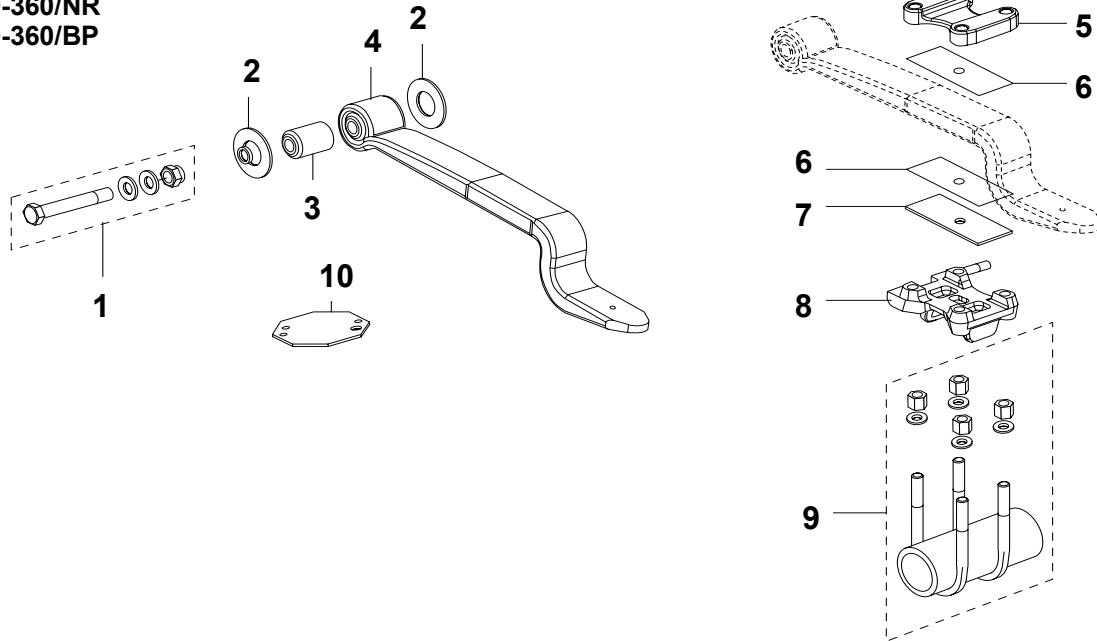

S.M.B. ZA en NA vering

AFBEELDING

Tekening A

ZA9 290-360/NR
ZA9 290-360/BP

Tekening B

NAS9
NAC9