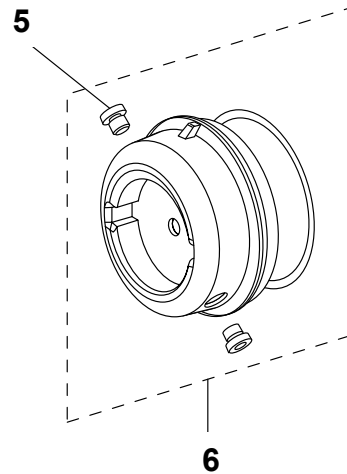

S.M.B. Naafdoppen

AFBEELDING