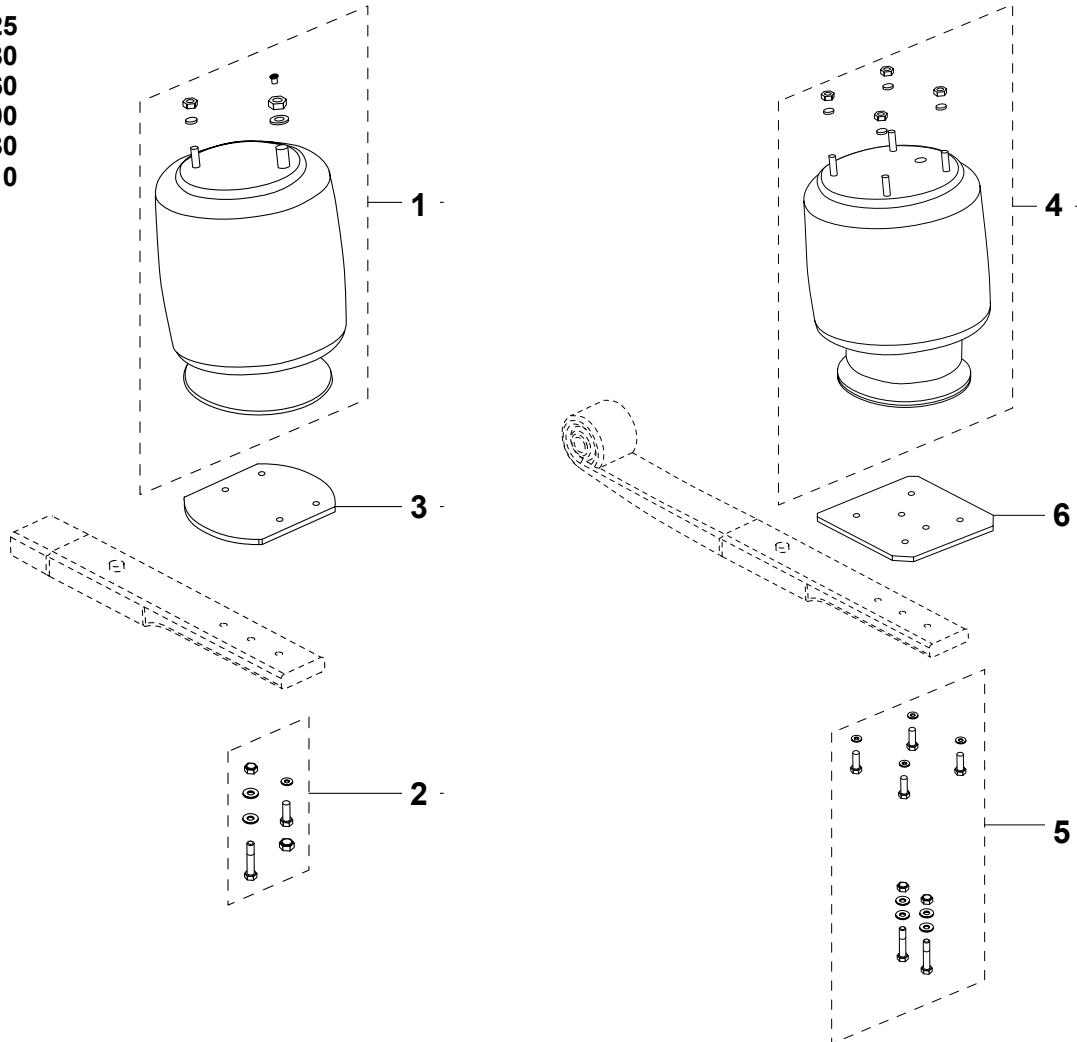

S.M.B. SA vering

AFBEELDING

Tekening A

- SA9/10 175-225
- SA9/10 230-280
- SA9/10 290-360
- SA9/10 330-400
- SA9/10 370-430
- SA9/10 260-410
- SA9 460-530
- SA10 485-550
- SA11 325-420
- SA11 490-575