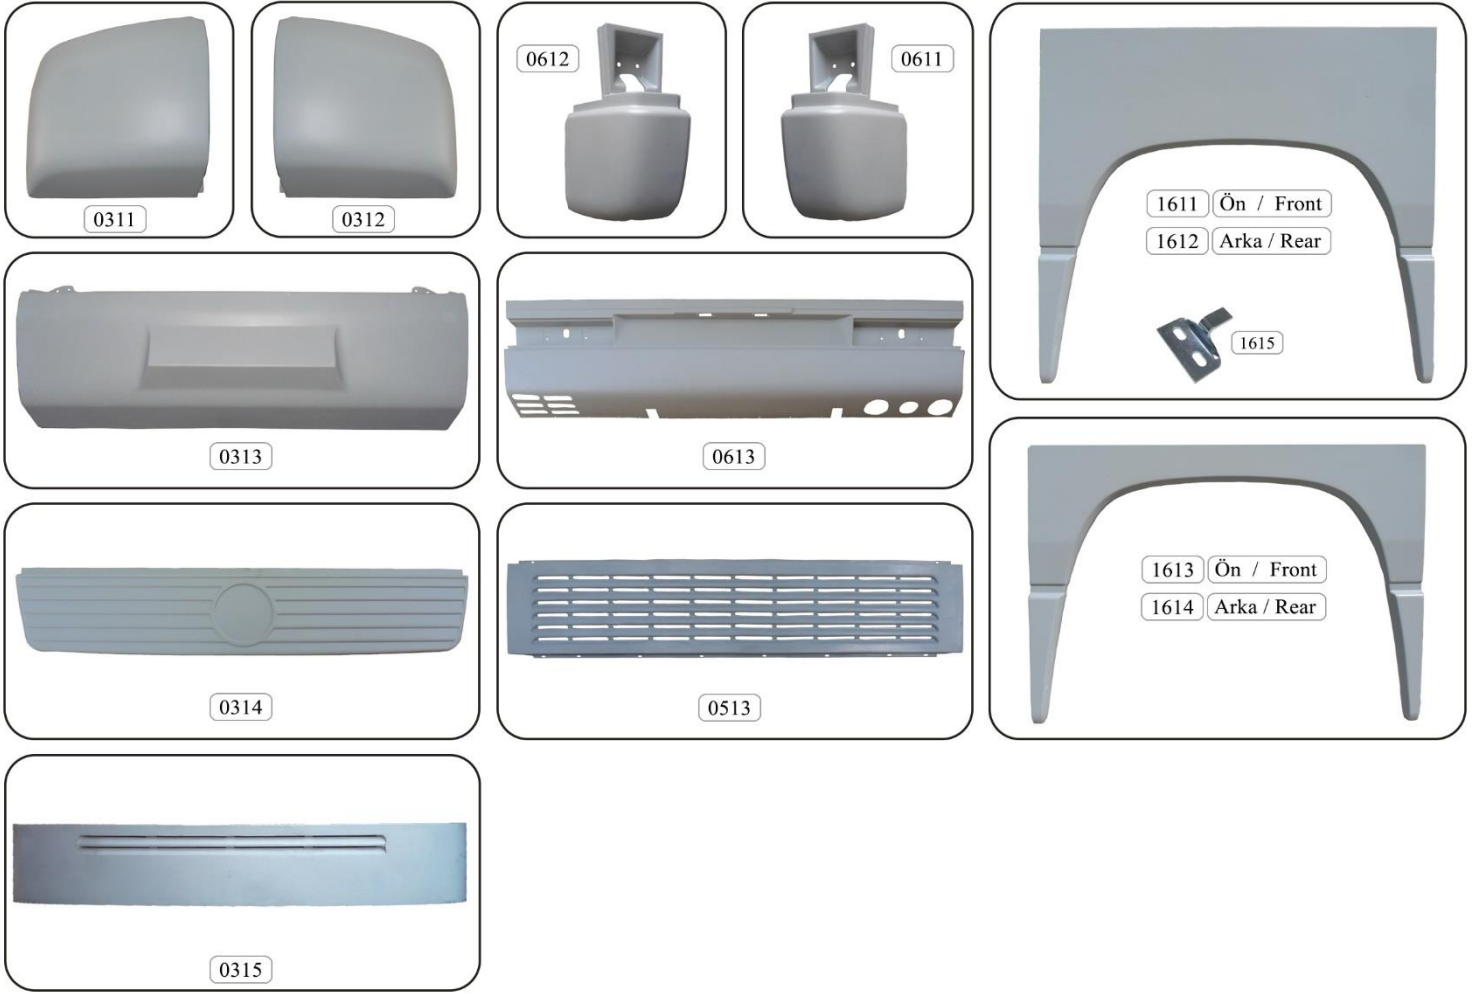

MERCEDES O 404

404 Ön Sağ Tampon	0311 --- A 356 880 05 70	404 Front Right Bumper
404 Ön Sol Tampon	0312 --- A 356 880 04 70	404 Front Left Bumper
404 Ön Orta Tampon	0313 --- A 356 880 12 70	404 Front Middle Bumper
404 Ön Yıldız Yeri Tamponu	0314 --- A 356 751 02 02	404 Front Place Of Star
404 Ön Panjur Tamponu	0315 --- A 356 880 06 05	404 Front Cover
404 Arka Motor Izgarası	0513 --- A 613 640 11 09	404 Rear Engine Grill
404 Arka Sağ Tampon	0611 --- A 356 880 03 71	404 Rear Right Bumper
404 Arka Sol Tampon	0612 --- A 356 880 02 71	404 Rear Left Bumper
404 Arka Orta Tampon	0613 --- A 356 880 01 71	404 Rear Center Bumper
404 Ön Çamurluk	1611 --- A 356 750 73 05	404 Front Fender
404 Arka Çamurluk	1612 --- A 356 750 76 05	404 Rear Fender
404 RHD Ön Kısa Çamurluk	1613 --- A 356 750 68 05	404 RHD Front Short Fender
404 RHD Arka Kısa Çamurluk	1614 --- A 356 750 77 05	404 RHD Rear Short Fender
404 Çamurluk Bağlantı Ayağı	1615 --- A 356 755 06 32	404 Fender Bracket