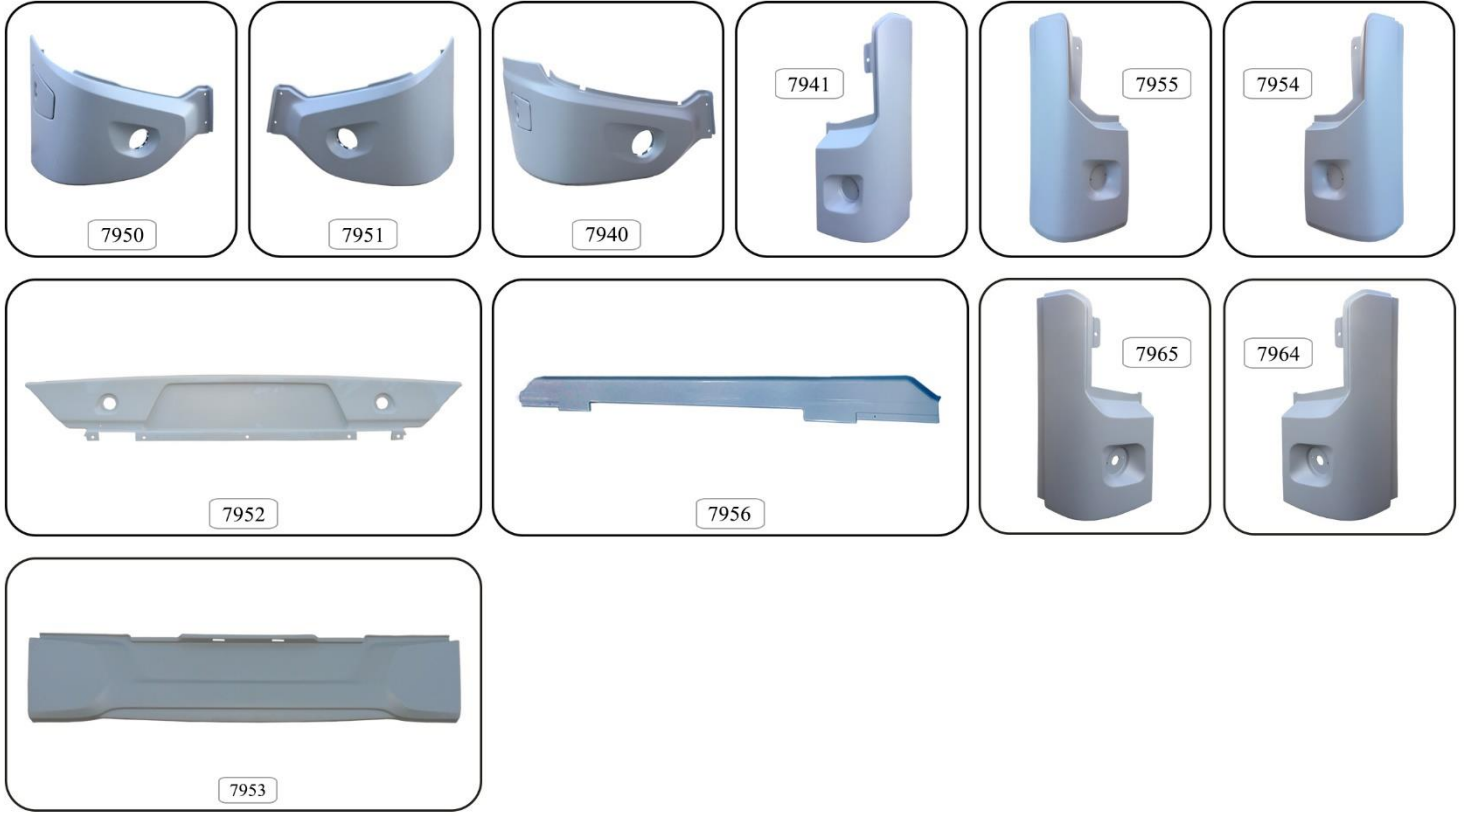

VDL CITEA

VDL Citea LLE Ön Sağ Tampon Kapaklı.....	7940 --- 30026718	.....VDL Citea Front Right Bumper With Flap
VDL Citea LLE Arka Sağ Tampon.....	7941 --- 30027425	.....VDL Citea Rear Right Bumper
VDL Citea Ön Sağ Tampon Kapaklı.....	7950 --- 30049653	.....VDL Citea Front Right Bumper With Flap
VDL Citea Ön Sol Tampon.....	7951 --- 30049050	.....VDL Citea Front Left Bumper
VDL Citea Ön Tampon Plaka Yeri.....	7952 --- 30055309	.....VDL Citea Front Plate Bumper
VDL Citea Arka Orta Tampon.....	7953 --- 30056525	.....VDL Citea Rear Middle Bumper
VDL Citea Arka Tampon Sağ.....	7954 --- 30049072	.....VDL Citea Rear Bumper Right
VDL Citea Arka Tampon Sol.....	7955 --- 30049071	.....VDL Citea Rear Bumper Left
VDL Citea Arka Kapı Altı Şilti.....	7956 --- 30011844	.....VDL Citea Rear Door Below Cover
VDL Citea 2019 Model Arka Tampon Sağ.....	7964 --- 7964	.....VDL Citea 2019 Rear Bumper Right
VDL Citea 2019 Model Arka Tampon Sol.....	7965 --- 7965	.....VDL Citea 2019 Rear Bumper Left