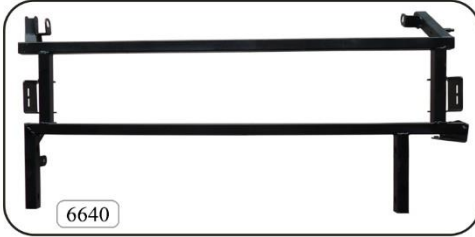

# PRODUCT CATALOG 2020

- BUS BODY PARTS
- COMPOSITE BODY PARTS
- FIBERGLASS PARTS
- RTM PROCESS

**TRAVEGO 2017**

Arka Orta Tampon .....	3300	---	A 410 880 03 71	.....	Rear Middle Bumper
Arka Sağ Köşe Tampon .....	3302	---	A 410 880 27 72	.....	Rear Right Corner Bumper
Arka Sol Köşe Tampon .....	3303	---	A 410 880 26 72	.....	Rear Left Corner Bumper
Arka Tampon Küçük Kapağı .....	3304	---	A 410 885 17 22	.....	Rear Bumper Small Flap
Arka Tampon Büyük Kapağı .....	3305	---	A 410 885 16 22	.....	Rear Bumper Big Flap
Şanzıman Alt Kaplaması (Euro6) .....	4050	---	A 410 683 36 08	.....	Below Cover Transmission (Euro 6)
Yeni Model Motor Alt Kaplaması .....	4051	---	A 410 680 09 18	.....	Engine Below Cover
Plaka Yeri .....	6511	---	A 410 880 06 70	.....	Front Plate Bumper
Yıldız Yeri .....	6512	---	A 410 885 01 25	.....	FrontGrill
Ön Sol Tampon .....	6513	---	A 410 880 22 72	.....	Front Left Bumper
Ön Sağ Tampon .....	6514	---	A 410 880 23 72	.....	Front Right Bumper
Ön Panjur .....	6515	---	A 410 880 03 40	.....	Front Cover Below Glass
Ön Sol Tampon Far Alt Kapağı .....	6516	---	A 410 880 15 47	.....	Front Left Headlamp Below Cover
Ön Sağ Tampon Far Alt Kapağı .....	6517	---	A 410 880 16 47	.....	Front Right Headlamp Below Cover
Ön Sol Tampon Far Üstü Kapağı .....	6518	---	A 410 885 04 25	.....	Front Left Headlamp Upper Cover
Ön Sağ Tampon Far Altı Kapağı .....	6519	---	A 410 885 05 25	.....	Front Right Headlamp Upper Cover
Plaka Yeri Sol Üst Kapağı .....	6520	---	A 410 885 02 25	.....	Front Plate Bumper Left Cover
Plaka Yeri Sağ Üst Kapağı .....	6521	---	A 410 885 03 25	.....	Front Plate Bumper Right Cover
Arka Sol Bombe .....	6525	---	A 410 647 16 07	.....	Rear Tail Light Bumper Left
Arka Sağ Bombe .....	6526	---	A 410 647 17 07	.....	Rear Tail Light Bumper Right