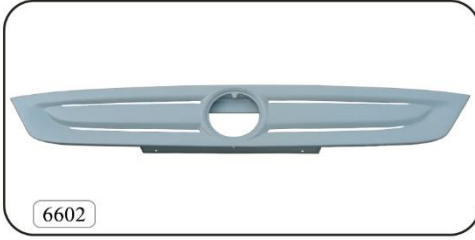

# PRODUCT CATALOG 2020

- BUS BODY PARTS
- COMPOSITE BODY PARTS
- FIBERGLASS PARTS
- RTM PROCESS

**TRAVEGO 2017**

Arka Orta Tampon .....	3300	---	A 410 880 03 71	.....	Rear Middle Bumper
Arka Sağ Köşe Tampon .....	3302	---	A 410 880 27 72	.....	Rear Right Corner Bumper
Arka Sol Köşe Tampon .....	3303	---	A 410 880 26 72	.....	Rear Left Corner Bumper
Arka Tampon Küçük Kapağı .....	3304	---	A 410 885 17 22	.....	Rear Bumper Small Flap
Arka Tampon Büyük Kapağı .....	3305	---	A 410 885 16 22	.....	Rear Bumper Big Flap
Şanzıman Alt Kaplaması (Euro6) .....	4050	---	A 410 683 36 08	.....	Below Cover Transmission (Euro 6)
Yeni Model Motor Alt Kaplaması .....	4051	---	A 410 680 09 18	.....	Engine Below Cover
Plaka Yeri .....	6511	---	A 410 880 06 70	.....	Front Plate Bumper
Yıldız Yeri .....	6512	---	A 410 885 01 25	.....	FrontGrill
Ön Sol Tampon .....	6513	---	A 410 880 22 72	.....	Front Left Bumper
Ön Sağ Tampon .....	6514	---	A 410 880 23 72	.....	Front Right Bumper
Ön Panjur .....	6515	---	A 410 880 03 40	.....	Front Cover Below Glass
Ön Sol Tampon Far Alt Kapağı .....	6516	---	A 410 880 15 47	.....	Front Left Headlamp Below Cover
Ön Sağ Tampon Far Alt Kapağı .....	6517	---	A 410 880 16 47	.....	Front Right Headlamp Below Cover
Ön Sol Tampon Far Üstü Kapağı .....	6518	---	A 410 885 04 25	.....	Front Left Headlamp Upper Cover
Ön Sağ Tampon Far Altı Kapağı .....	6519	---	A 410 885 05 25	.....	Front Right Headlamp Upper Cover
Plaka Yeri Sol Üst Kapağı .....	6520	---	A 410 885 02 25	.....	Front Plate Bumper Left Cover
Plaka Yeri Sağ Üst Kapağı .....	6521	---	A 410 885 03 25	.....	Front Plate Bumper Right Cover
Arka Sol Bombe .....	6525	---	A 410 647 16 07	.....	Rear Tail Light Bumper Left
Arka Sağ Bombe .....	6526	---	A 410 647 17 07	.....	Rear Tail Light Bumper Right