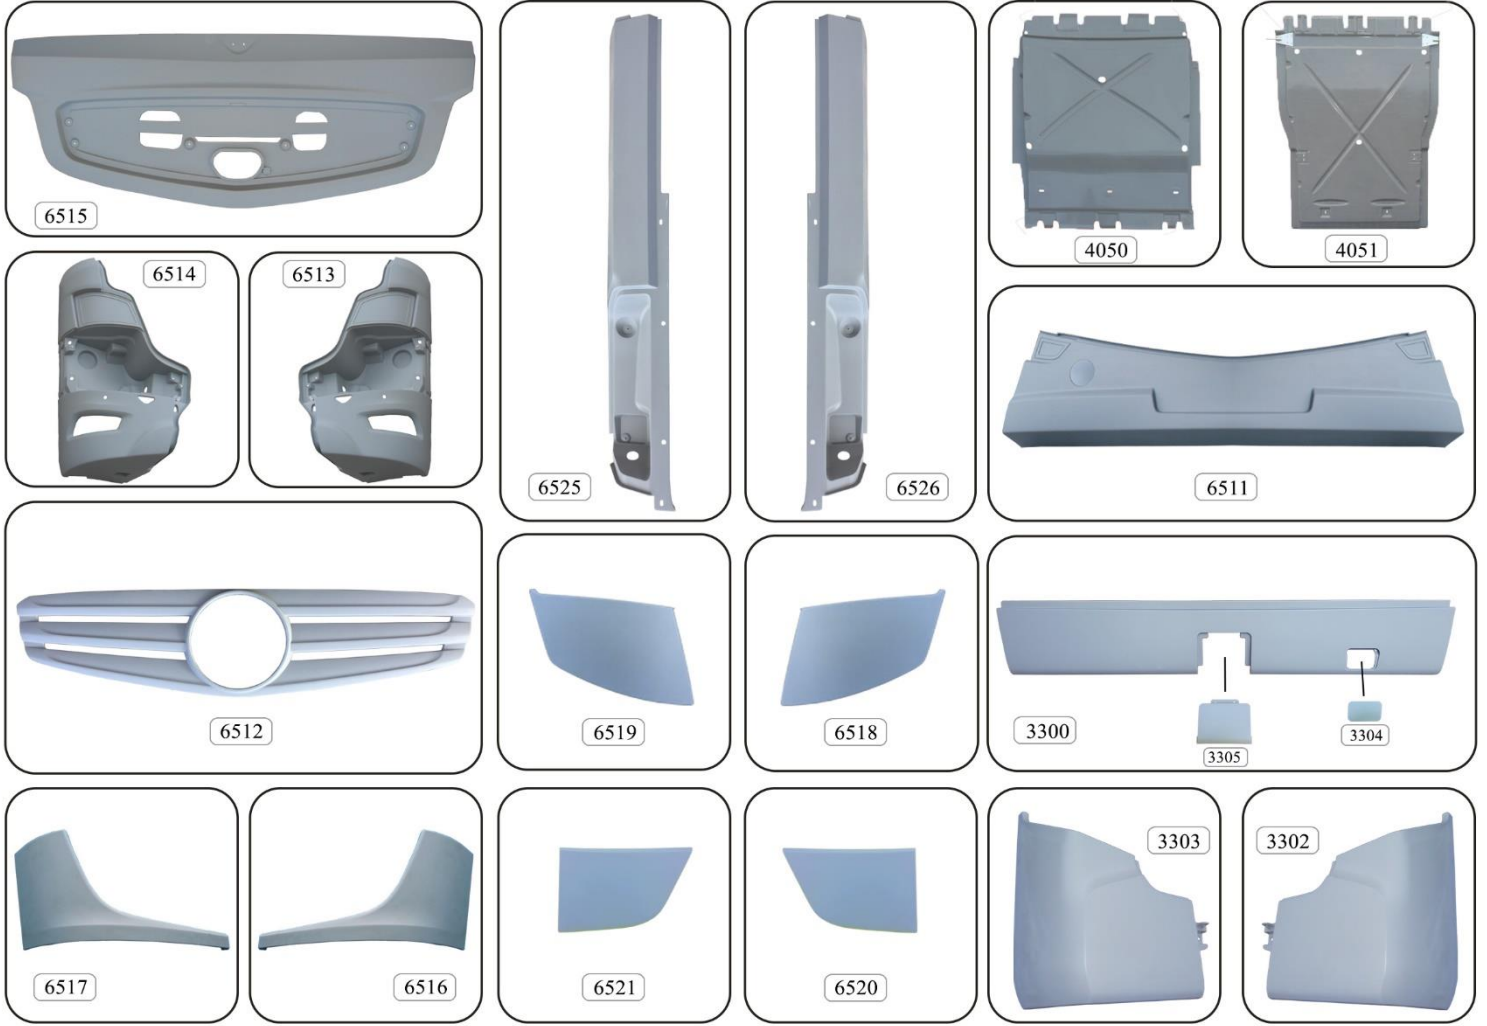

# PRODUCT CATALOG 2020

- BUS BODY PARTS
- COMPOSITE BODY PARTS
- FIBERGLASS PARTS
- RTM PROCESS

**TRAVEGO 2017**

Arka Orta Tampon .....	3300	---	A 410 880 03 71	.....	Rear Middle Bumper
Arka Sağ Köşe Tampon .....	3302	---	A 410 880 27 72	.....	Rear Right Corner Bumper
Arka Sol Köşe Tampon .....	3303	---	A 410 880 26 72	.....	Rear Left Corner Bumper
Arka Tampon Küçük Kapağı .....	3304	---	A 410 885 17 22	.....	Rear Bumper Small Flap
Arka Tampon Büyük Kapağı .....	3305	---	A 410 885 16 22	.....	Rear Bumper Big Flap
Şanzıman Alt Kaplaması (Euro6) .....	4050	---	A 410 683 36 08	.....	Below Cover Transmission (Euro 6)
Yeni Model Motor Alt Kaplaması .....	4051	---	A 410 680 09 18	.....	Engine Below Cover
Plaka Yeri .....	6511	---	A 410 880 06 70	.....	Front Plate Bumper
Yıldız Yeri .....	6512	---	A 410 885 01 25	.....	FrontGrill
Ön Sol Tampon .....	6513	---	A 410 880 22 72	.....	Front Left Bumper
Ön Sağ Tampon .....	6514	---	A 410 880 23 72	.....	Front Right Bumper
Ön Panjur .....	6515	---	A 410 880 03 40	.....	Front Cover Below Glass
Ön Sol Tampon Far Alt Kapağı .....	6516	---	A 410 880 15 47	.....	Front Left Headlamp Below Cover
Ön Sağ Tampon Far Alt Kapağı .....	6517	---	A 410 880 16 47	.....	Front Right Headlamp Below Cover
Ön Sol Tampon Far Üstü Kapağı .....	6518	---	A 410 885 04 25	.....	Front Left Headlamp Upper Cover
Ön Sağ Tampon Far Altı Kapağı .....	6519	---	A 410 885 05 25	.....	Front Right Headlamp Upper Cover
Plaka Yeri Sol Üst Kapağı .....	6520	---	A 410 885 02 25	.....	Front Plate Bumper Left Cover
Plaka Yeri Sağ Üst Kapağı .....	6521	---	A 410 885 03 25	.....	Front Plate Bumper Right Cover
Arka Sol Bombe .....	6525	---	A 410 647 16 07	.....	Rear Tail Light Bumper Left
Arka Sağ Bombe .....	6526	---	A 410 647 17 07	.....	Rear Tail Light Bumper Right