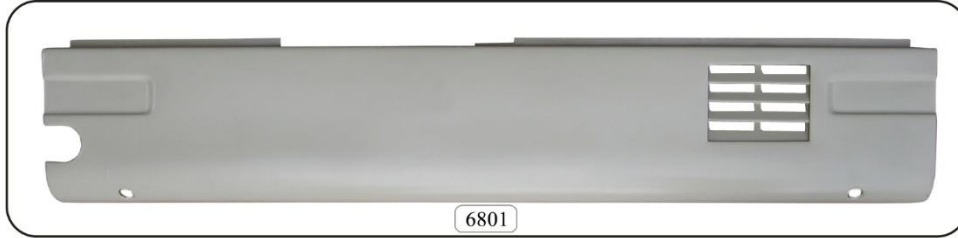

IVECO REAR

IVECO IRISBUS MYWAY

Arka Orta Tampon.....	6800 --- 99441216	.....Rear Middle Bumper
Arka Orta Izgaralı Tampon.....	6801 --- 500394884	.....Rear Middle Grill Bumper
Arka Sağ Deliksiz Tampon.....	6802 --- 99441229	.....Rear Right Bumper Without Hole
Arka Sol Deliksiz Tampon.....	6803 --- 99441230	.....Rear Left Bumper Without Hole
Arka Sağ Delikli Tampon.....	6804 --- 93169352	.....Rear Right Bumper With Hole
Arka Sol Delikli Tampon.....	6805 --- 93169425	.....Rear Left Bumper With Hole
Ön Alt Sol Köşe Tampon.....	6808 --- 93168570	.....Front Left Corner Bumper
Ön Alt Sağ Köşe Tampon.....	6809 --- 93168569	.....Front Right Corner Bumper
Ön Orta Alt Tampon.....	6811 --- 93168568	.....Front Middle Below Bumper
Ön Orta Üst Tampon Logo Yeri.....	6812 --- 500621816	.....Front Middle Brand Bumper
Ön Üst Sol Köşe Tampon.....	6813 --- 99442399	.....Front Top Left Corner Bumper
Ön Üst Sağ Köşe Tampon.....	6814 --- 99442398	.....Front Top Right Corner Bumper
Silecek Kapağı.....	6816 --- 500333977	.....Wiperarm Blade Flap
Ön Orta Üst Tampon.....	6822 --- 99441250	.....Front Middle Top Bumper
Arka Tampon.....	6900 --- 500314326	.....Rear Bumper
Arka Izgaralı Tampon.....	6901 --- 6901	.....Rear Grill Bumper
Ön Tampon.....	6911 --- 500314557	.....Front Bumper