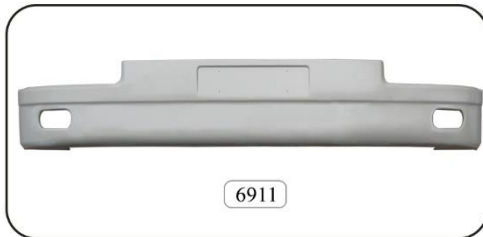

IVECO IRISBUS MYWAY

Arka Orta Tampon.....	6800 --- 99441216	.....Rear Middle Bumper
Arka Orta Izgaralı Tampon.....	6801 --- 500394884	.....Rear Middle Grill Bumper
Arka Sağ Deliksiz Tampon.....	6802 --- 99441229	.....Rear Right Bumper Without Hole
Arka Sol Deliksiz Tampon.....	6803 --- 99441230	.....Rear Left Bumper Without Hole
Arka Sağ Delikli Tampon.....	6804 --- 93169352	.....Rear Right Bumper With Hole
Arka Sol Delikli Tampon.....	6805 --- 93169425	.....Rear Left Bumper With Hole
Ön Alt Sol Köşe Tampon.....	6808 --- 93168570	.....Front Left Corner Bumper
Ön Alt Sağ Köşe Tampon.....	6809 --- 93168569	.....Front Right Corner Bumper
Ön Orta Alt Tampon.....	6811 --- 93168568	.....Front Middle Below Bumper
Ön Orta Üst Tampon Logo Yeri.....	6812 --- 500621816	.....Front Middle Brand Bumper
Ön Üst Sol Köşe Tampon.....	6813 --- 99442399	.....Front Top Left Corner Bumper
Ön Üst Sağ Köşe Tampon.....	6814 --- 99442398	.....Front Top Right Corner Bumper
Silecek Kapağı.....	6816 --- 500333977	.....Wiperarm Blade Flap
Ön Orta Üst Tampon.....	6822 --- 99441250	.....Front Middle Top Bumper
Arka Tampon.....	6900 --- 500314326	.....Rear Bumper
Arka Izgaralı Tampon.....	6901 --- 6901	.....Rear Grill Bumper
Ön Tampon.....	6911 --- 500314557	.....Front Bumper