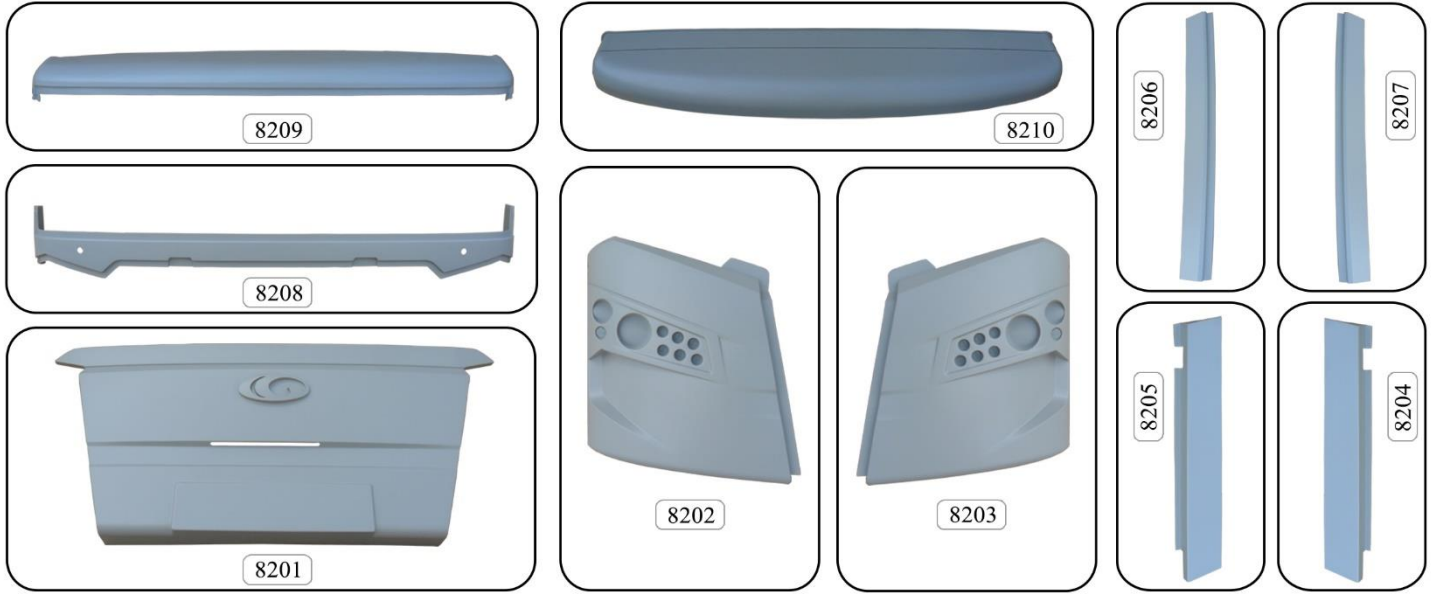

GÜLERYÜZ ÖN

Ön Orta Tampon.....
Ön Sağ Tampon.....
Ön Sol Tampon.....
Ön Tampon Sağ Yan.....
Ön Tampon Sol Yan.....
Ön Cam Direği Sağ.....
Ön Cam Direği Sol.....
Ön Cam Alt Fibrer.....
Tek Katlı Ön Cam Üst Kaş.....
Çift Katlı Ön Cam Üst Kaş.....