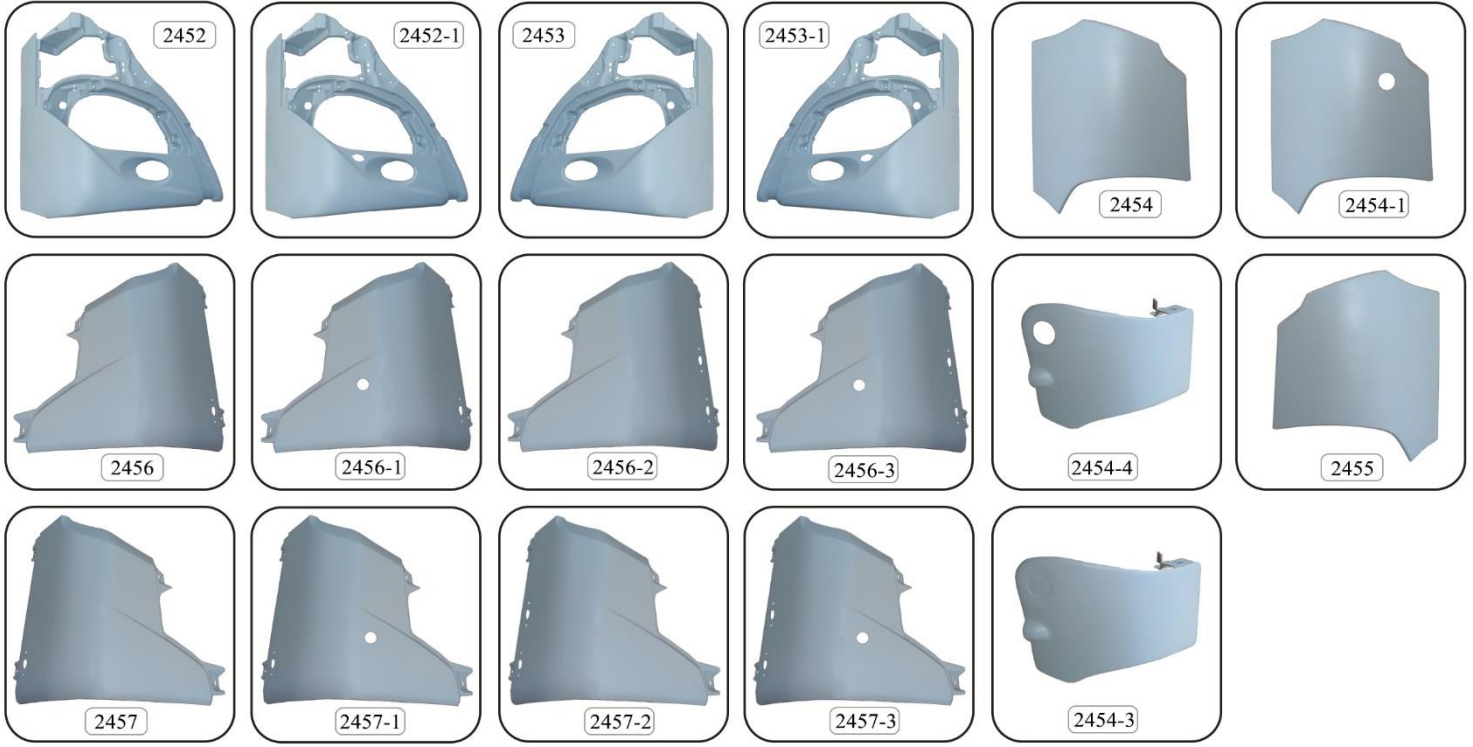

CITARO EURO 6

Citaro Ön Sağ Tampon	2452 --- A 628 885 08 08	Citaro Front Right Bumper
Citaro Ön Sağ Tampon Far Silecekli	2452-1 - A 628 885 12 08 ...	Citaro Front Right Bumper With Headlamp Cleaner
Citaro Ön Sol Tampon	2453 --- A 628 885 07 08	Citaro Front Left Bumper
Citaro Ön Sol Tampon Far Silecekli	2453-1 - A 628 885 11 08	Citaro Front Left Bumper With Headlamp Cleaner
Citaro Ön Sağ Far Üstü Kaplama	2454 --- A 628 880 42 05	Citaro Front Right Cover Over Headlamp
Citaro Ön Sağ Far Üstü Kaplama Delikli	2454-1 - A 628 880 44 05 ...	Citaro Front Right Cover Over Headlamp With Hole
Citaro Ön Sağ Far Üstü Kaplama Kapağı	2454-3 - A 644 885 02 26	Citaro Front Right Flap For Cover Over Headlamp
Citaro Ön Sağ Far Üstü Kaplama Delikli Kapağı	2454-4 - A 644 885 04 26 ...	Citaro Front Right Flap For Cover Over Headlamp Wo Hole
Citaro Ön Sol Far Üstü Kaplama	2455 --- A 628 880 49 05	Citaro Front Left Cover Over Headlamp
Citaro Arka Sağ Tampon	2456 --- A 628 885 32 05	Citaro Rear Right Corner Bumper
Citaro Arka Sağ Tampon Park Sensörlü	2456-1 - A 628 885 33 05	Citaro Rear Right Bumper With Parking Sensor
Citaro Arka Sağ Tampon Stop Lambalı	2456-2 - A 628 885 42 05	Citaro Rear Right Bumper With Stop Lamp
Citaro Arka Sağ Tampon Park Sensörlü ve Stop Lambalı ...	2456-3 - A 628 885 44 05 ...	Citaro Rear Right Bumper With Parking Sensor and Stop Lamp
Citaro Arka Sol Tampon	2457 --- A 628 885 30 05	Citaro Rear Left Corner Bumper
Citaro Arka Sol Tampon Park Sensörlü	2457-1 - A 628 885 31 05	Citaro Rear Left Bumper With Parking Sensor
Citaro Arka Sol Tampon Stop Lambalı	2457-2 - A 628 885 41 05	Citaro Rear Left Bumper With Stop Lamp
Citaro Arka Sol Tampon Park Sensörlü ve Stop Lambalı ...	2457-3 - A 628 885 43 05 ...	Citaro Rear Left Bumper With Parking Sensor and Stop Lamp