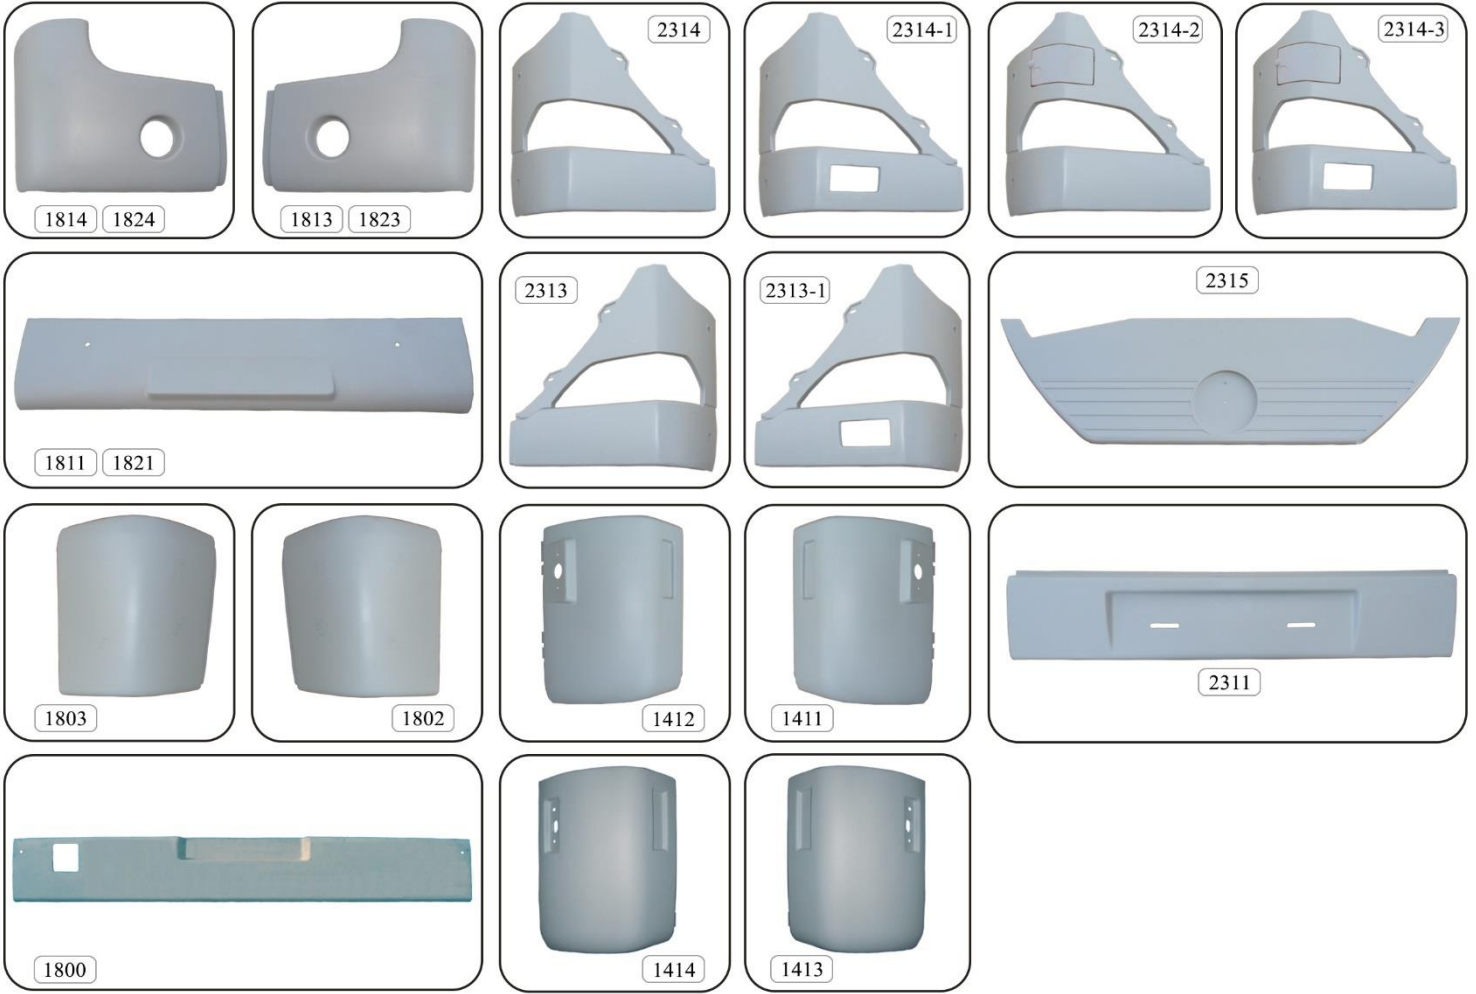

CONECTO/345 - CITARO EURO 2/3

Citaro & Conecto Arka Sağ Tampon	1411 --- A 628 885 16 02	Citaro & Conecto Rear Right Bumper
Citaro & Conecto Arka Sol Tampon	1412 --- A 628 885 15 02	Citaro & Conecto Rear Left Bumper
Citaro Arka Sağ Tampon	1413 --- A 628 885 02 02	Citaro Rear Right Bumper
Citaro Arka Sol Tampon	1414 --- A 628 885 01 02	Citaro Rear Left Bumper
Conecto Arka Orta Tampon	1800 --- A 671 880 03 71	Conecto Rear Middle Bumper
Conecto Arka Sağ Tampon	1802 --- A 671 880 06 71	Conecto Rear Right Bumper
Conecto Arka Sol Tampon	1803 --- A 671 880 05 71	Conecto Rear Left Bumper
Conecto Ön Orta Tampon (Up To:234692)	1811 --- A 671 880 19 70	Conecto Front Middle Bumper (Up To:234692)
Conecto Ön Sol Tampon (Up To:234692)	1813 --- A 671 880 17 70	Conecto Front Left Bumper (Up To:234692)
Conecto Ön Sağ Tampon (Up To:234692)	1814 --- A 671 880 18 70	Conecto Front Right Bumper (Up To:234692)
Conecto Ön Orta Tampon (From:234693)	1821 --- A 671 880 20 70	Conecto Front Middle Bumper (From:234693)
Conecto Ön Sol Tampon (From:234693)	1823 --- A 671 880 22 70	Conecto Front Left Bumper (From:234693)
Conecto Ön Sağ Tampon (From:234693)	1824 --- A 671 880 23 70	Conecto Front Right Bumper (From:234693)
Citaro Ön Orta Tampon	2311 --- A 628 880 05 70	Citaro Front Middle Bottom Bumper
Citaro Ön Sol Tampon	2313 --- A 628 885 01 25	Citaro Front Left Bumper
Citaro Ön Sol Sis Lambalı Tampon	2313-1 - A 628 885 03 25	Citaro Front Left Bumper With Fog Lamp
Citaro Ön Sağ Tampon	2314 --- A 628 885 02 25	Citaro Front Right Bumper
Citaro Ön Sağ Sis Lambalı Tampon	2314-1 - A 628 885 04 25	Citaro Front Right Bumper With Fog Lamp
Citaro Ön Sağ Kapalı Tampon	2314-2 - A 628 885 06 25	Citaro Front Right Bumper With Flap
Citaro Ön Sağ Sis Lambalı ve Kapaklı Tampon	2314-3 - A 628 885 08 25	Citaro Front Right Bumper With Fog Lamp & Flap
Citaro Ön Panjur	2315 --- A 628 751 01 02	Citaro Front Middle Top Cover