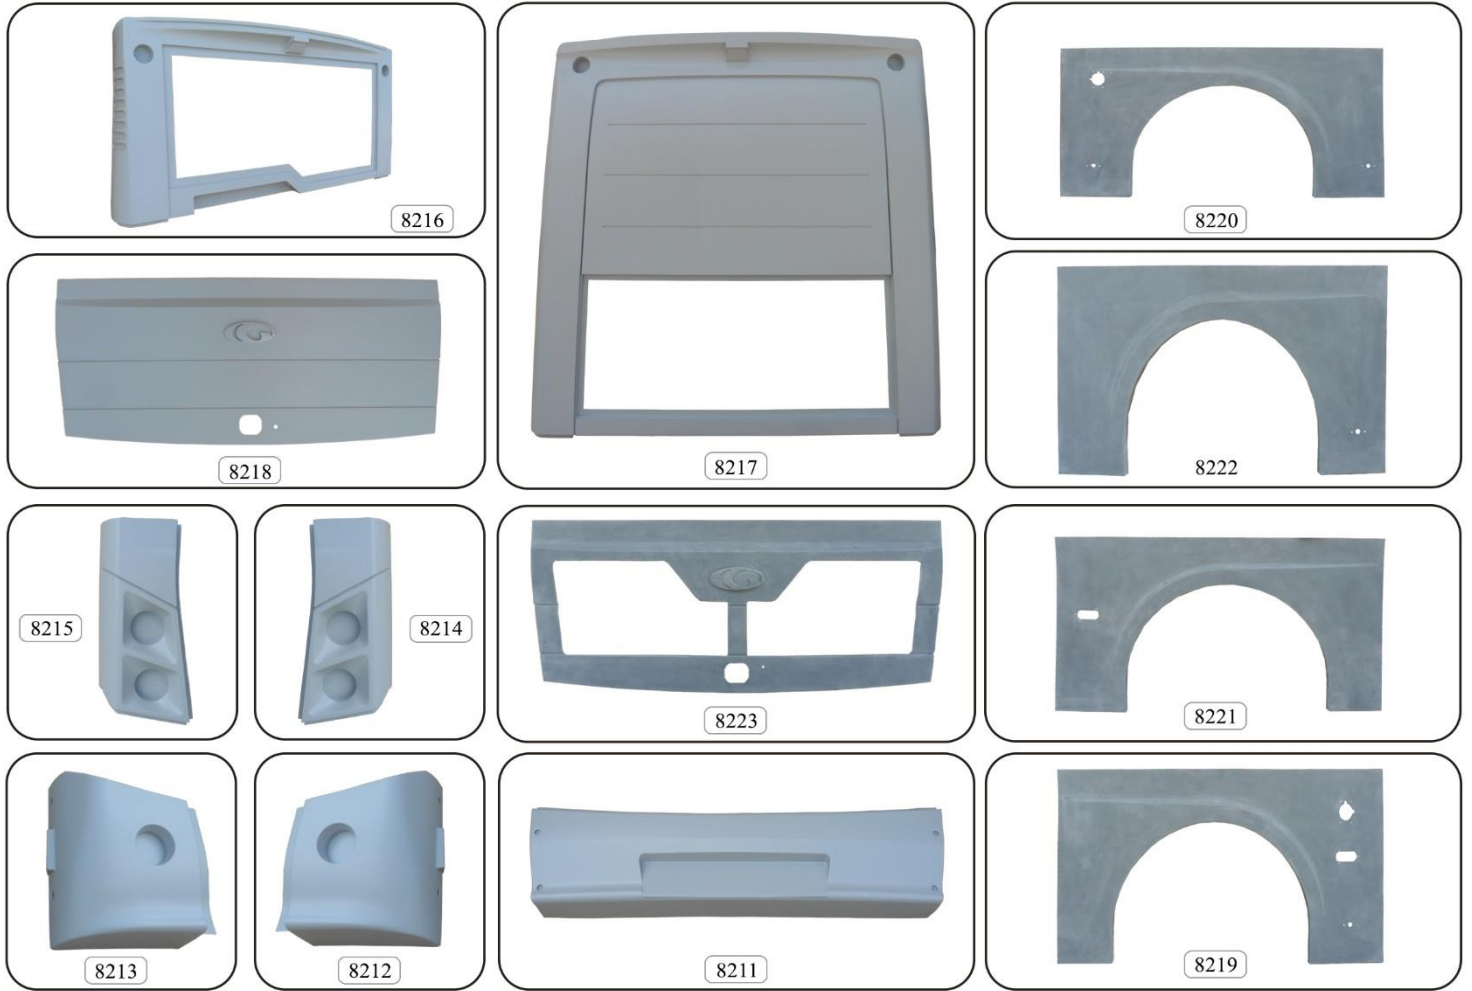

GÜLERYÜZ ARKA

Arka Orta Tampon.....
Arka Köşe Tampon Sağ Alt.....
Arka Köşe Tampon Sol Alt.....
Arka Köşe Tampon Sağ Üst.....
Arka Köşe Tampon Sol Üst.....
Tek Katlı Arka Sırt.....
Çift Katlı Arka Sırt.....
Arka Motor Kaputu.....
Sağ Ön Çamurluk Tek Katlı.....
Sağ Arka Çamurluk Tek Katlı.....
Sol Ön Çamurluk Tek Katlı.....
Sol Arka Çamurluk Tek Katlı.....
Arka Motor Kaputu Çift Katlı.....