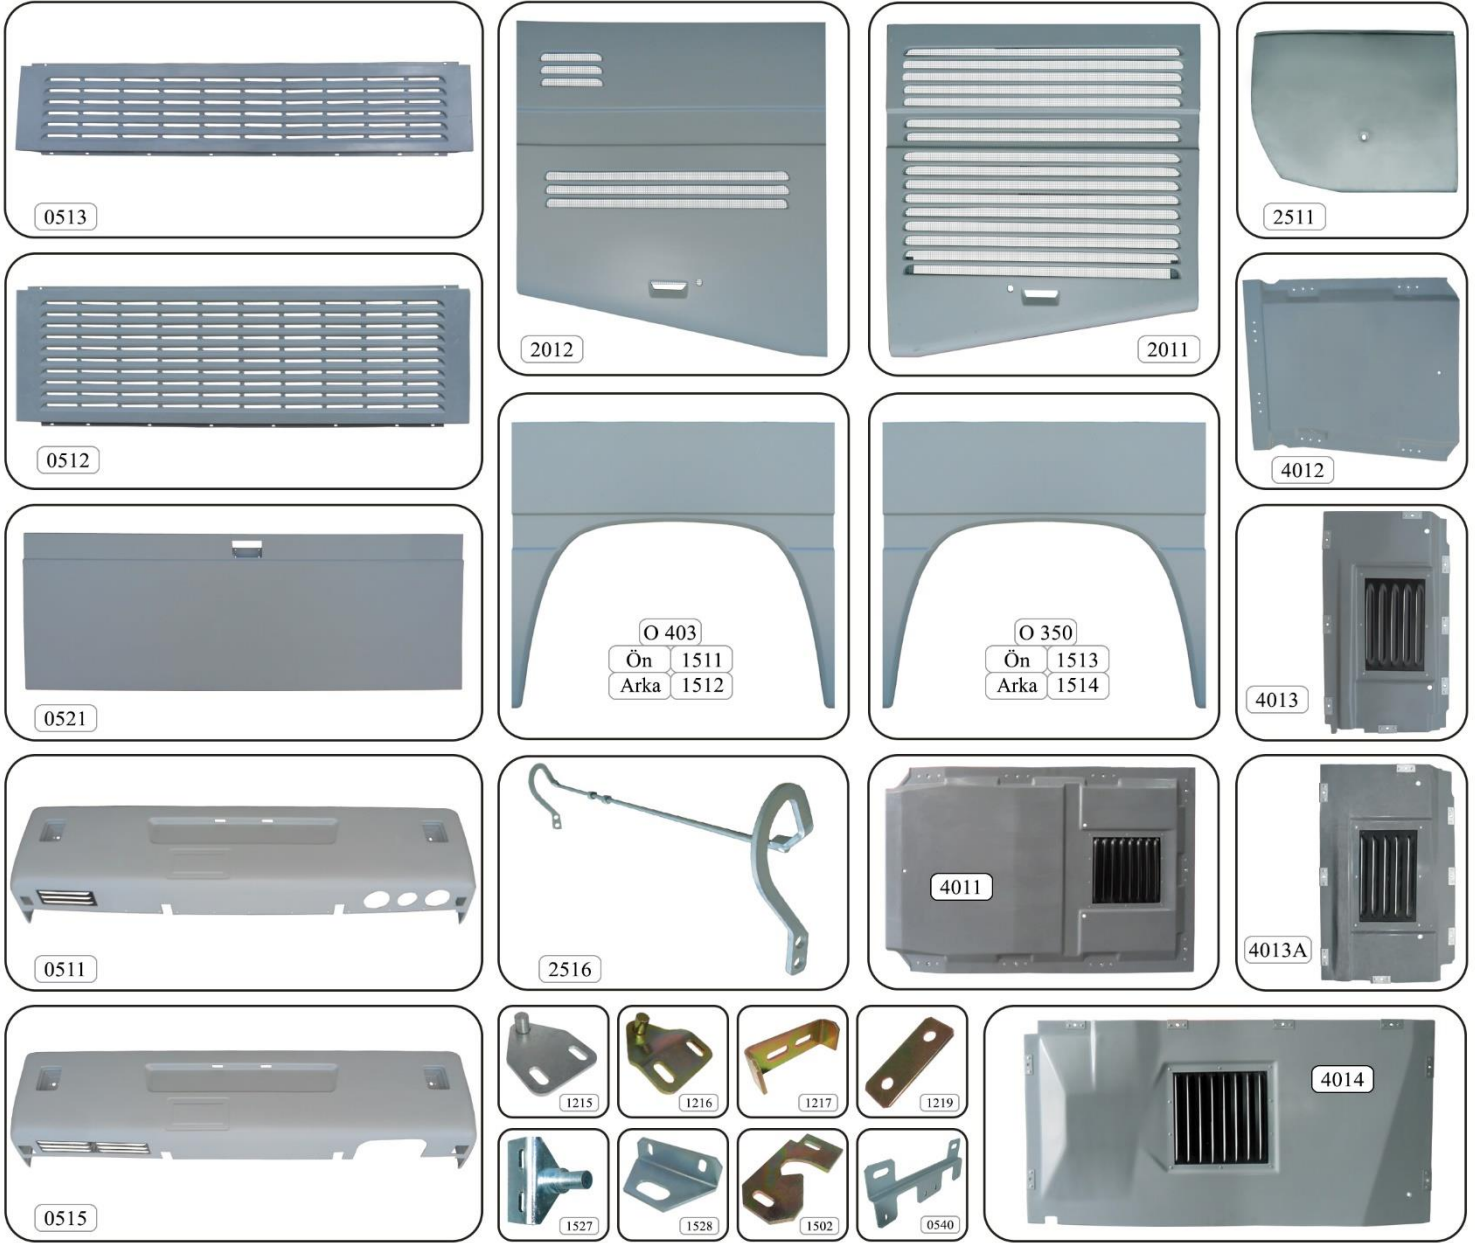

O 403 - O 350 TOURISMO ARKA

Arka Tampon (Euro 2)	0511	---	A 613 880 01 71
O 403 Arka Motor Izgarası	0512	---	A 613 640 12 09
O 350 Arka Motor Izgarası	0513	---	A 613 640 11 09
Arka Tampon (Euro 3)	0515	---	A 613 880 26 71
Motor Kaputu	0521	---	A 613 750 86 03
Arka Cam İç Sinyal Tutucu	0540	---	A 613 826 01 14
Kilit Karşılığı	1215	---	A 613 750 01 02
Kilit Karşılığı (Z)	1216	---	A 613 750 02 02
Kilit Karşılık Tutucu	1217	---	A 613 602 21 36
Delikli Pul Plaka	1219	---	A 613 755 16 11
Çamurluk Bağlantı Tutucu	1502	---	A 613 755 12 11
O 403 Ön Çamurluk	1511	---	A 613 754 22 06
O 403 Arka Çamurluk	1512	---	A 613 754 30 06

O 350 Ön Çamurluk	1513	---	A 613 754 20 06
O 350 Arka Çamurluk	1514	---	A 613 754 21 06
Çamurluk Üst Bağlantı Braketi	1527	---	A 356 750 00 15
Çamurluk Alt Bağlantı Braketi	1528	---	A 613 755 19 12
Radyatör & Akü Kapağı	2011	---	A 613 750 69 03
Vebasto Kapağı	2012	---	A 613 750 50 03
Sigorta Dolap Kapağı	2511	---	A 613 750 52 03
Sigorta Kapak Üst Menteşesi	2516	---	A 613 750 06 51
Motor Alt Kaplaması	4011	---	A 356 680 06 07
Şanzıman Alt Kaplaması	4012	---	A 356 680 07 07
Radyatör Alt Kaplama (Euro 2) (Dar)	4013	---	A 356 680 05 07
Radyatör Alt Kaplama (Euro 3) (Geniş) ...	4013A	---	A 613 680 62 07
Egzoz Alt Kaplaması	4014	---	A 356 680 08 07