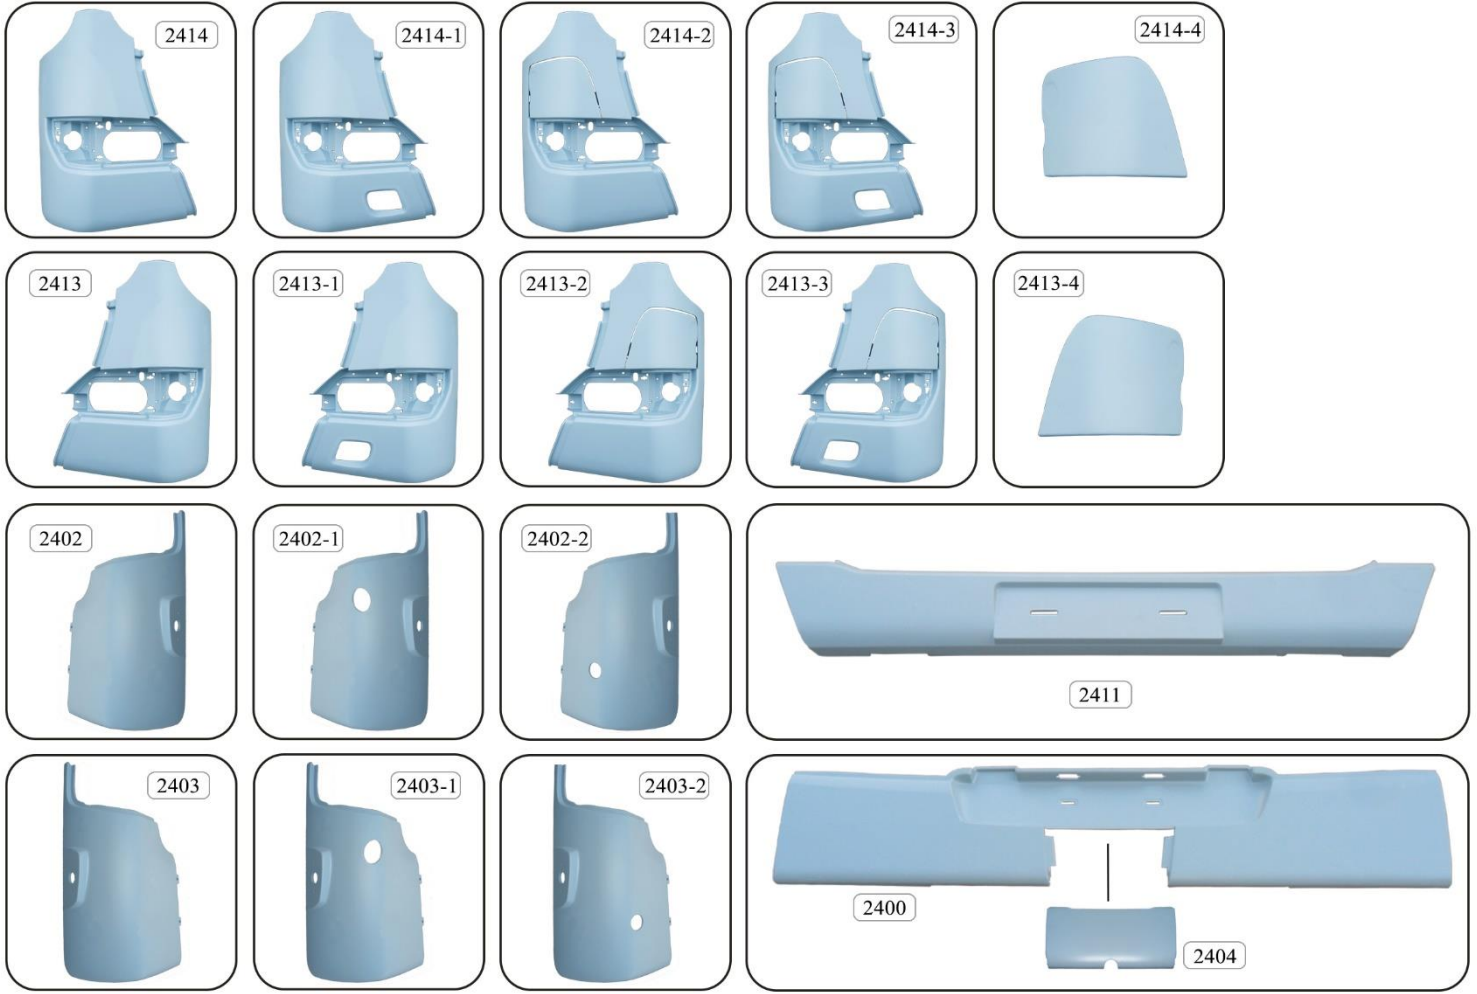

**CONECTO/345 - CITARO EURO 2/3**

Citaro & Conecto Arka Sağ Tampon .....	1411 --- A 628 885 16 02	Citaro & Conecto Rear Right Bumper
Citaro & Conecto Arka Sol Tampon .....	1412 --- A 628 885 15 02	Citaro & Conecto Rear Left Bumper
Citaro Arka Sağ Tampon .....	1413 --- A 628 885 02 02	Citaro Rear Right Bumper
Citaro Arka Sol Tampon .....	1414 --- A 628 885 01 02	Citaro Rear Left Bumper
Conecto Arka Orta Tampon .....	1800 --- A 671 880 03 71	Conecto Rear Middle Bumper
Conecto Arka Sağ Tampon .....	1802 --- A 671 880 06 71	Conecto Rear Right Bumper
Conecto Arka Sol Tampon .....	1803 --- A 671 880 05 71	Conecto Rear Left Bumper
Conecto Ön Orta Tampon (Up To:234692) .....	1811 --- A 671 880 19 70	Conecto Front Middle Bumper (Up To:234692)
Conecto Ön Sol Tampon (Up To:234692) .....	1813 --- A 671 880 17 70	Conecto Front Left Bumper (Up To:234692)
Conecto Ön Sağ Tampon (Up To:234692) .....	1814 --- A 671 880 18 70	Conecto Front Right Bumper (Up To:234692)
Conecto Ön Orta Tampon (From:234693) .....	1821 --- A 671 880 20 70	Conecto Front Middle Bumper (From:234693)
Conecto Ön Sol Tampon (From:234693) .....	1823 --- A 671 880 22 70	Conecto Front Left Bumper (From:234693)
Conecto Ön Sağ Tampon (From:234693) .....	1824 --- A 671 880 23 70	Conecto Front Right Bumper (From:234693)
Citaro Ön Orta Tampon .....	2311 --- A 628 880 05 70	Citaro Front Middle Bottom Bumper
Citaro Ön Sol Tampon .....	2313 --- A 628 885 01 25	Citaro Front Left Bumper
Citaro Ön Sol Sis Lambalı Tampon .....	2313-1 - A 628 885 03 25	Citaro Front Left Bumper With Fog Lamp
Citaro Ön Sağ Tampon .....	2314 --- A 628 885 02 25	Citaro Front Right Bumper
Citaro Ön Sağ Sis Lambalı Tampon .....	2314-1 - A 628 885 04 25	Citaro Front Right Bumper With Fog Lamp
Citaro Ön Sağ Kapalı Tampon .....	2314-2 - A 628 885 06 25	Citaro Front Right Bumper With Flap
Citaro Ön Sağ Sis Lambalı ve Kapaklı Tampon .....	2314-3 - A 628 885 08 25	Citaro Front Right Bumper With Fog Lamp & Flap
Citaro Ön Panjur .....	2315 --- A 628 751 01 02	Citaro Front Middle Top Cover