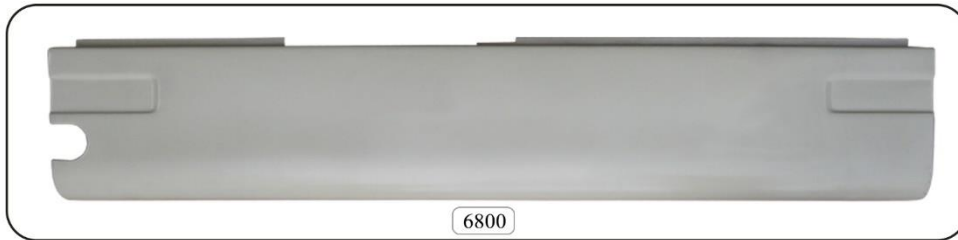

IVECO REAR

IVECO IRISBUS MYWAY

Arka Orta Tampon.....	6800 --- 99441216	.....Rear Middle Bumper
Arka Orta Izgaralı Tampon.....	6801 --- 500394884	.....Rear Middle Grill Bumper
Arka Sağ Deliksiz Tampon.....	6802 --- 99441229	.....Rear Right Bumper Without Hole
Arka Sol Deliksiz Tampon.....	6803 --- 99441230	.....Rear Left Bumper Without Hole
Arka Sağ Delikli Tampon.....	6804 --- 93169352	.....Rear Right Bumper With Hole
Arka Sol Delikli Tampon.....	6805 --- 93169425	.....Rear Left Bumper With Hole
Ön Alt Sol Köşe Tampon.....	6808 --- 93168570	.....Front Left Corner Bumper
Ön Alt Sağ Köşe Tampon.....	6809 --- 93168569	.....Front Right Corner Bumper
Ön Orta Alt Tampon.....	6811 --- 93168568	.....Front Middle Below Bumper
Ön Orta Üst Tampon Logo Yeri.....	6812 --- 500621816	.....Front Middle Brand Bumper
Ön Üst Sol Köşe Tampon.....	6813 --- 99442399	.....Front Top Left Corner Bumper
Ön Üst Sağ Köşe Tampon.....	6814 --- 99442398	.....Front Top Right Corner Bumper
Silecek Kapağı.....	6816 --- 500333977	.....Wiperarm Blade Flap
Ön Orta Üst Tampon.....	6822 --- 99441250	.....Front Middle Top Bumper
Arka Tampon.....	6900 --- 500314326	.....Rear Bumper
Arka Izgaralı Tampon.....	6901 --- 6901	.....Rear Grill Bumper
Ön Tampon.....	6911 --- 500314557	.....Front Bumper