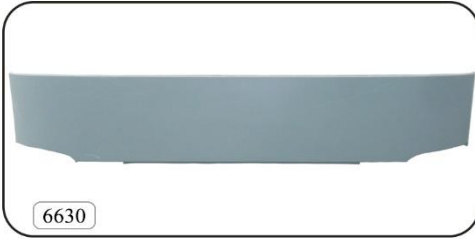

# PRODUCT CATALOG 2020

- BUS BODY PARTS
- COMPOSITE BODY PARTS
- FIBERGLASS PARTS
- RTM PROCESS

**TRAVEGO 2017**

Arka Orta Tampon .....	3300	---	A 410 880 03 71	.....	Rear Middle Bumper
Arka Sağ Köşe Tampon .....	3302	---	A 410 880 27 72	.....	Rear Right Corner Bumper
Arka Sol Köşe Tampon .....	3303	---	A 410 880 26 72	.....	Rear Left Corner Bumper
Arka Tampon Küçük Kapağı .....	3304	---	A 410 885 17 22	.....	Rear Bumper Small Flap
Arka Tampon Büyük Kapağı .....	3305	---	A 410 885 16 22	.....	Rear Bumper Big Flap
Şanzıman Alt Kaplaması (Euro6) .....	4050	---	A 410 683 36 08	.....	Below Cover Transmission (Euro 6)
Yeni Model Motor Alt Kaplaması .....	4051	---	A 410 680 09 18	.....	Engine Below Cover
Plaka Yeri .....	6511	---	A 410 880 06 70	.....	Front Plate Bumper
Yıldız Yeri .....	6512	---	A 410 885 01 25	.....	FrontGrill
Ön Sol Tampon .....	6513	---	A 410 880 22 72	.....	Front Left Bumper
Ön Sağ Tampon .....	6514	---	A 410 880 23 72	.....	Front Right Bumper
Ön Panjur .....	6515	---	A 410 880 03 40	.....	Front Cover Below Glass
Ön Sol Tampon Far Alt Kapağı .....	6516	---	A 410 880 15 47	.....	Front Left Headlamp Below Cover
Ön Sağ Tampon Far Alt Kapağı .....	6517	---	A 410 880 16 47	.....	Front Right Headlamp Below Cover
Ön Sol Tampon Far Üstü Kapağı .....	6518	---	A 410 885 04 25	.....	Front Left Headlamp Upper Cover
Ön Sağ Tampon Far Altı Kapağı .....	6519	---	A 410 885 05 25	.....	Front Right Headlamp Upper Cover
Plaka Yeri Sol Üst Kapağı .....	6520	---	A 410 885 02 25	.....	Front Plate Bumper Left Cover
Plaka Yeri Sağ Üst Kapağı .....	6521	---	A 410 885 03 25	.....	Front Plate Bumper Right Cover
Arka Sol Bombe .....	6525	---	A 410 647 16 07	.....	Rear Tail Light Bumper Left
Arka Sağ Bombe .....	6526	---	A 410 647 17 07	.....	Rear Tail Light Bumper Right