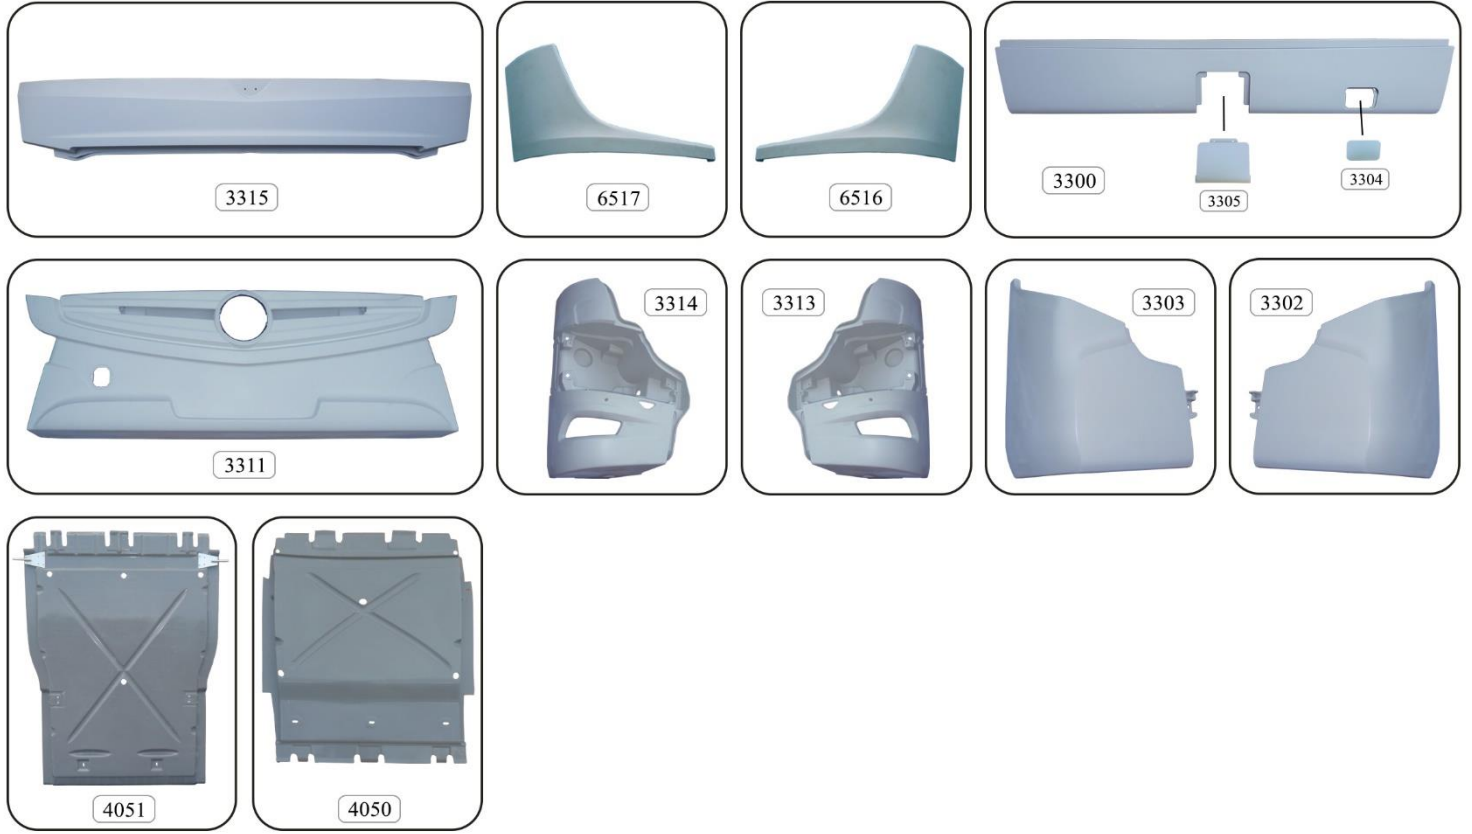

TOURISMO 2017

Arka Orta Tampon	3300	---	A 410 880 03 71	.....	Rear Middle Bumper
Arka Sağ Köşe Tampon	3302	---	A 410 880 27 72	.....	Rear Right Corner Bumper
Arka Sol Köşe Tampon	3303	---	A 410 880 26 72	.....	Rear Left Corner Bumper
Arka Tampon Küçük Kapağı	3304	---	A 410 885 17 22	.....	Rear Bumper Small Flap
Arka Tampon Büyük Kapağı	3305	---	A 410 885 16 22	.....	Rear Bumper Big Flap
Ön Orta Tampon	3311	---	A 410 880 11 70	.....	Front Middle Bumper
Ön Sol Tampon	3313	---	A 410 880 28 72	.....	Front Left Bumper
Ön Sağ Tampon	3314	---	A 410 880 29 72	.....	Front Right Bumper
Ön Panjur	3315	---	A 410 627 05 08	.....	Front Cover
Setra & Travego Şanzıman Alt Kaplama Euro 6	4050	---	A 410 683 36 08	....	Setra & Travogo Euro 6 Below Cover Transmission
Setra & Travego Motor Alt Kaplama Euro 6	4051	---	A 410 680 09 18	.....	Setra & Travogo Euro 6 Below Cover Engine
Ön Sol Tampon Far Altı Kaplaması (Travego 2016)	6516	---	A 410 880 15 47	....(Travego-Tourismo)	Front HeadLamp Below Part Left
Ön Sağ Tampon Far Altı Kaplaması (Travego 2016)	6517	---	A 410 880 16 47	..(Travego-Tourismo)	Front HeadLamp Below Part Right