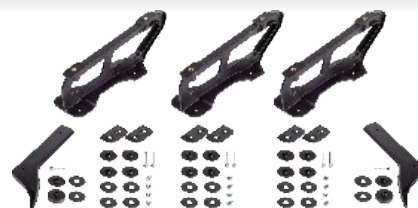

# For MERCEDES ACTROS MP1 / MEGA SPACE

**MR1726**  
9418100010

**MR2878**  
9418101114

**MR2789**  
9417500009

**MR2494**  
9417511218

**MR2709** **MR2710**  
9418840222 9418840322  
LEFT (LH) RIGHT (RH)

**MR2711** **MR2712**  
9418840422 9418840522  
LEFT (LH) RIGHT (RH)