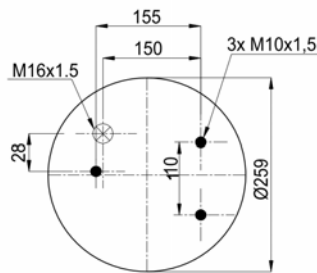

MERCEDES A 667 328 01 01
POUL NFZ A 667 328 01 01

CROSS REFERENCES

CONTITECH 819 MB
GART D296D / 296.1.340
GRANNING 17090
BLACKTECH RML 9920 C

1900836 S

Complete Air Springs

cross section view

top view / bottom view