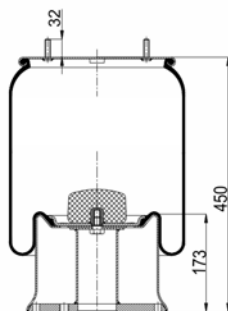

1901318 C1

Complete Air Springs