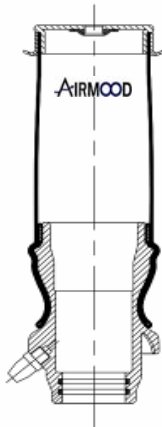

MERCEDES Actros	A 942 890 29 19
-----------------	-----------------

REMARKS

FRONT

CROSS REFERENCES

SACHS	105 392
GRANNING	50511

A4600

Cabin Air Springs

cross section view