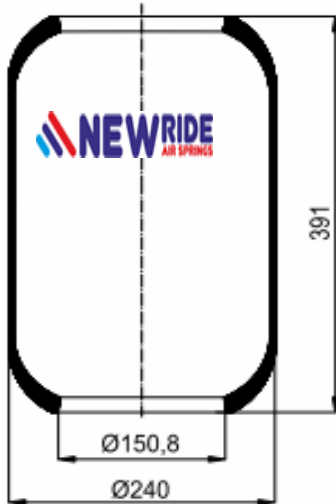

cross section view

OEM PART NUMBER

EVO BUS	A 410 327 00 01
IRIS BUS	5.001.829.866
IVECO BUS	41822247
IVECO BUS	4746733
KAESSBOHRER	4.731.012.000
KAESSBOHRER	4.731.031.000
KAESSBOHRER	4.731.042.000
NEOPLAN	1001 12 250
VOLVO	1 137 888

CROSS REFERENCES

CONTITECH	661 N
FIRESTONE STYLE	1R1C 390-310
FIRESTONE ORDER	W01 095 0021
PHOENIX	1E 25
DUNLOP F (SPRINGRIDE)	D12 S02
DUNLOP UK	PNP 304980101/ 1C 3309
GOODYEAR	8018
GART	D297 297.0.390
CF GOMMA	1S 310-28 / 91016
TAURUS	B 114
GRANNING	15621

1900662

Roll Air Springs