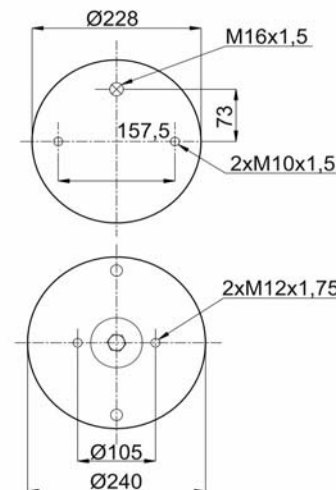

cross section view

top view / bottom view

OEM PART NUMBER

SCANIA (Series 3-4- R)
SCANIA (Series 3-4- R)
SCANIA (Series 3-4- R)
SCANIA (Series 3-4- R)
SCANIA (Series 3-4- R)
SCANIA (Series 3-4- R)
ROR MERITOR
ROR MERITOR