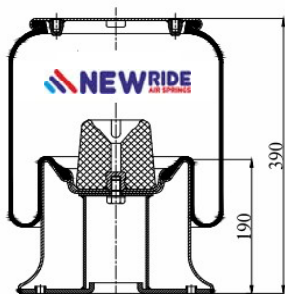

1907308 C

Complete Air Springs