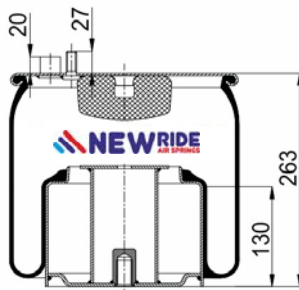

1904885 C2

Complete Air Springs