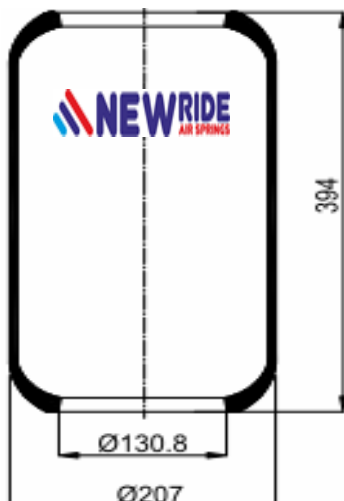

cross section view

OEM PART NUMBER

BREDAMENARINIBUS
DOEWO
EVO BUS
EVO BUS
KAESSBOHRER
NEOPLAN
VAN HOOL
VOLVO

199 196
967 08659
A0003270101 - A0003270201
A 307 328 00 01
4.771.143.000 - 4.771.170.000
1001 10 300 - 1001 12 254
624319-420
1 134 445

CROSS REFERENCES

CONTITECH
FIRESTONE STYLE
PHOENIX
DUNLOP F (SPRINGRIDE)
DUNLOP UK
GOODYEAR
GART
CF GOMMA
TAURUS
VIBRAACOUSTIC
GRANNING

644 N
1R1A 390-295 W010950118
1E 21
D11 S01
PNP 301470101 / 102
8017
D276 / B - 276.0.390
1S 285-24 / 92574
B 121
V 1E 21 - (-2)
15622