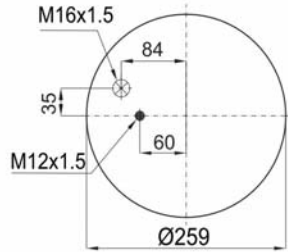

top view / bottom view

OEM PART NUMBER

MAN (TG1 / TGL)	81.43601.0060
MAN (TG1 / TGL)	81.43601.6071

CROSS REFERENCES

CONTITECH	4885 N1 P01
CF GOMMA	1TS 260-28 / 206788
GRANNING	94000
BLACKTECH	RML 75996-1