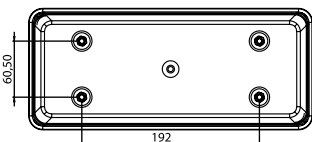

FORD

FOCUS

2005 →

STOP LAMBA / TAIL LAMP

Duylu / W-Socket	Sağ / Right	M 610439
Duylu / W-Socket	Sol / Left	M 610440
Duysuz / W-Out Socket	Sağ / Right	M 610441
Duysuz / W-Out Socket	Sol / Left	M 610442
Duy / Socket	Sağ / Right	M 680413
Duy / Socket	Sol / Left	M 680414

FORD

E4

FOCUS

2008 →

SİS LAMBA / FOG LAMP Optik Ünite / Optical Unit

H11	M 531228

IVECO

E4

DAILY

2006 →

STOP LAMBA / TAIL LAMP

AMP Socket	Sağ / Right	M 610735
AMP Socket	Sol / Left	M 610736
5 Pin Socket	Sağ / Right	M 610737
5 Pin Socket	Sol / Left	M 610738
Tesisatlı / Cable Exit	Sağ / Right	M 610740
Tesisatlı / Cable Exit	Sol / Left	M 610741
Cam / Lens		M 610739