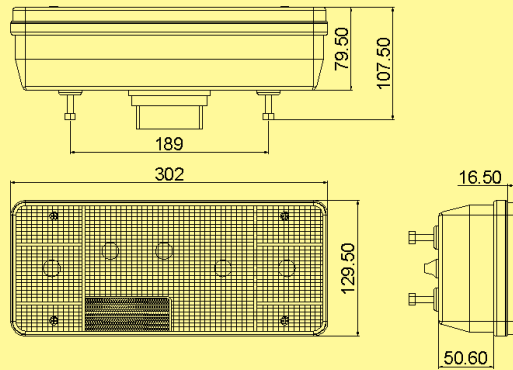

**IVECO**

**DAILY**

1990 - 1999

**E4**

**STOP LAMBA / TAIL LAMP**

5 Pin Socket	Sağ / Right	M 610727
5 Pin Socket	Sol / Left	M 610728
Tesisatlı / Cable Exit	Sağ / Right	M 610729
Tesisatlı / Cable Exit	Sol / Left	M 610730
Cam / Lens	Sağ / Right	M 610731
Cam / Lens	Sol / Left	M 610732