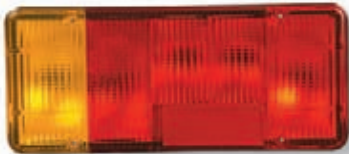

**IVECO**

**DAILY**

1990 - 1999

**E4**

**STOP LAMBA / TAIL LAMP**

5 Pin Socket	Sağ / Right	M 610727
5 Pin Socket	Sol / Left	M 610728
Tesisatlı / Cable Exit	Sağ / Right	M 610729
Tesisatlı / Cable Exit	Sol / Left	M 610730
Cam / Lens	Sağ / Right	M 610731
Cam / Lens	Sol / Left	M 610732