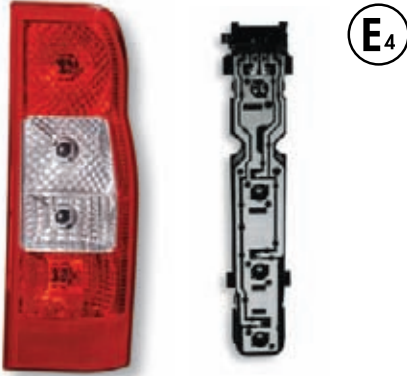

E₄

TRANSIT (V347)

2006 →

STOP LAMBA / TAIL LAMP

Duylu / W-Socket	Sağ / Right	M 610424
Duylu / W-Socket	Sol / Left	M 610425
Duysuz / W-Out Socket	Sağ / Right	M 610426
Duysuz / W-Out Socket	Sol / Left	M 610427
Duy / Socket		M 680411

FORD