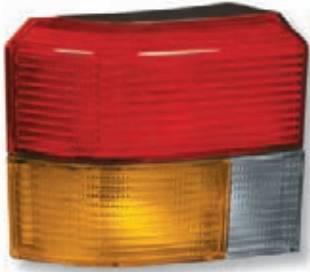

VOLKSWAGEN