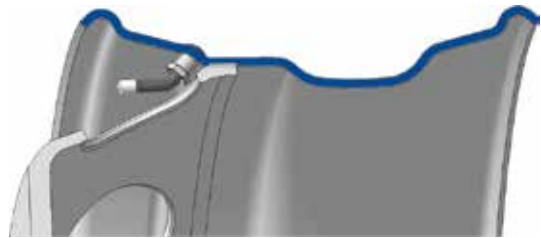

DCW-G3 – Die neueste Generation unserer Lkw-Räder

Räder mit Hump

DCW-G3

Der direkte Vergleich

- ▶ Nochmals verringertes Radgewicht durch neue Kontur, dadurch erhöhte Zuladung möglich
- ▶ Kein Hump – keine Probleme bei der Reifenmontage / -demontage
- ▶ Standard außenliegendes Ventil (ALV) kann benutzt werden
- ▶ Völlig RDKS-kompatibel
- ▶ Verfügbar in allen gängigen Abmessungen
- ▶ Patentierte Entwicklung
- ▶ Europäische Erstausrüsterqualität