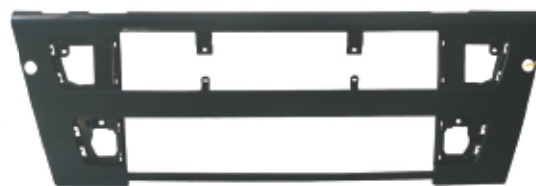

CABIN & BODY PARTS FOR

FOR FH VERSION 2

12.12173
20456709

12.12162
20456710 - 20527443
20527445 - 20572459
20425710

12.12163
20467003
20846426

12.12164
20467005
20847082

12.12174
20467422-20467412
20467414-20467424
20849820-20849844
20849849-20849851
971382-24426795
8142340-8142342
SUN VISOR
MOUNTING KIT SET