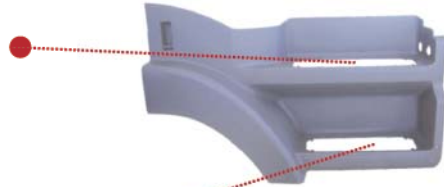

FOR ACTROS MP2 MEGA

MB50.5121
9416663328
UPPER

MB50.5122
9416663428
LOWER

MB50.5123
9416663528
UPPER

MB50.5120
9416663828
RH

MB50.5123
9416663528
UPPER

MB50.5130
9416662001
RH

MB50.5303
9436660501
9436664301
RH