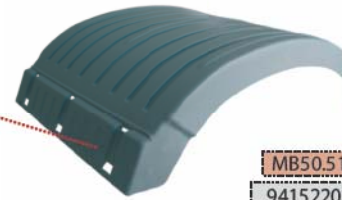

MB50.5156
9415200320
9415200120
REAR LH

MB50.5334
9415220067

MB50.5139
9415220004
RH / LH

MB50.5172
0015406370
RH

AMP SOCKET

MB50.5171
0015406270
LH

MB50.5400
RH

CABLE EXIT