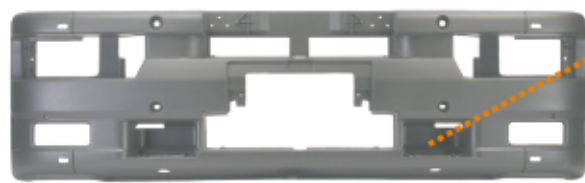

IV90.9339
500380104

IV90.9144
8143223
3798588

IV90.9340
98459166

IV90.9077
8143222
3798587

IV90.9031
99805627
98405554
500389854

IV90.9032
99805628
98405555
500389853

IV90.9026
98419670
98438450
2997105

CABIN & BODY PARTS FOR IVECO