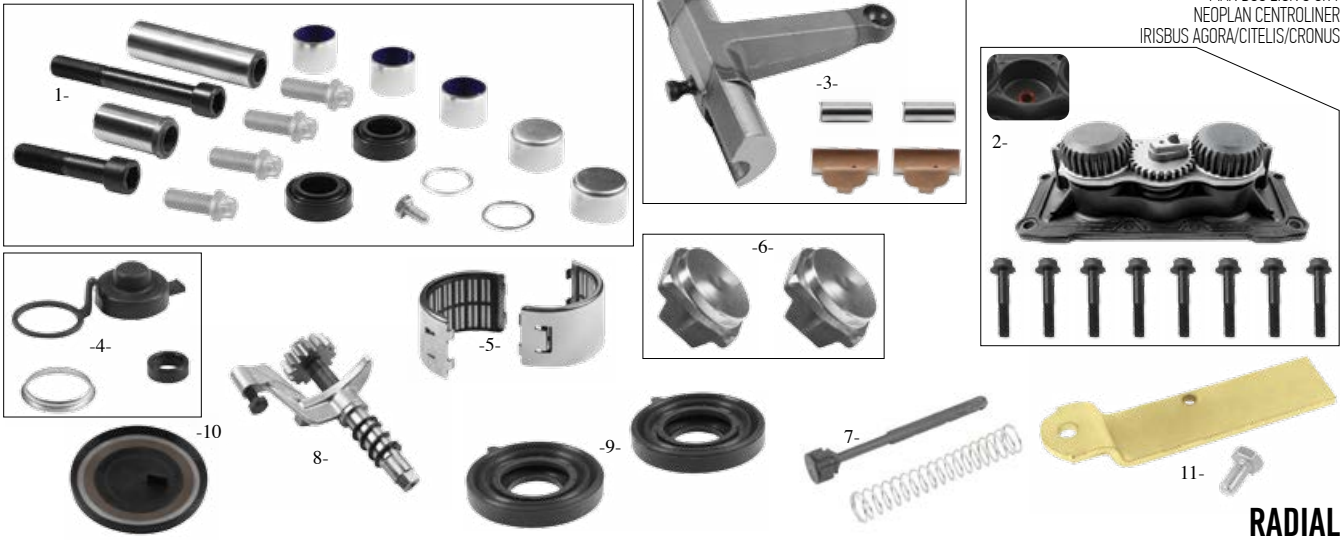

301514 TAMİR SETİ - L / CALIPER ADJUSTING REPAIR SET - L

VOLVO BUS B7 / B9
MAN BUS LION'S CITY
NEOPLAN CENTROLINER
IRISBUS AGORA/CITELIS/CRONUS

PARÇA NO PART NUMBER	STOK KODU STOCK CODE	PARÇA ADI PART NAME	ÖLÇÜ DIMENSION	ADET PIECE
1	352117	TOZ LASTİK VE PERNO TAKIMI / CALIPER PIN & DUST RUBBER SET		1
2	301104	MEKANİZMA SETİ BİLYALI / MECHANISM ASS'Y (W/BEARING)		1
3	307132	MASURA BİLYA YATAK TAKIMI / LEVER		1
4	356106	KAUÇUK TAPA TAKIMI / RUBBER CAP SET		1
5	308105	MASURA BİLYA / ROLLER BEARING		1
6	307104	KALİPER BİLYA YATAK TAKIMI / CALIPER BEARING LEVER SET		1
7	341104	BALATA SEVİYE GÖSTERGESİ / INDICATOR		1
8	303501	MANUEL AYAR DİŞLİSİ- L / MANUAL ADJUSTING GEAR- L		1
9	350101	TOZ LASTİK TAKIMI / CALIPER DUST RUBBER		1
10	370116	KEÇE / SEAL		1
11	311120	İPAT TUTUCU TAMİR TAKIMI / BRAKE PAD RETAINER KIT		1