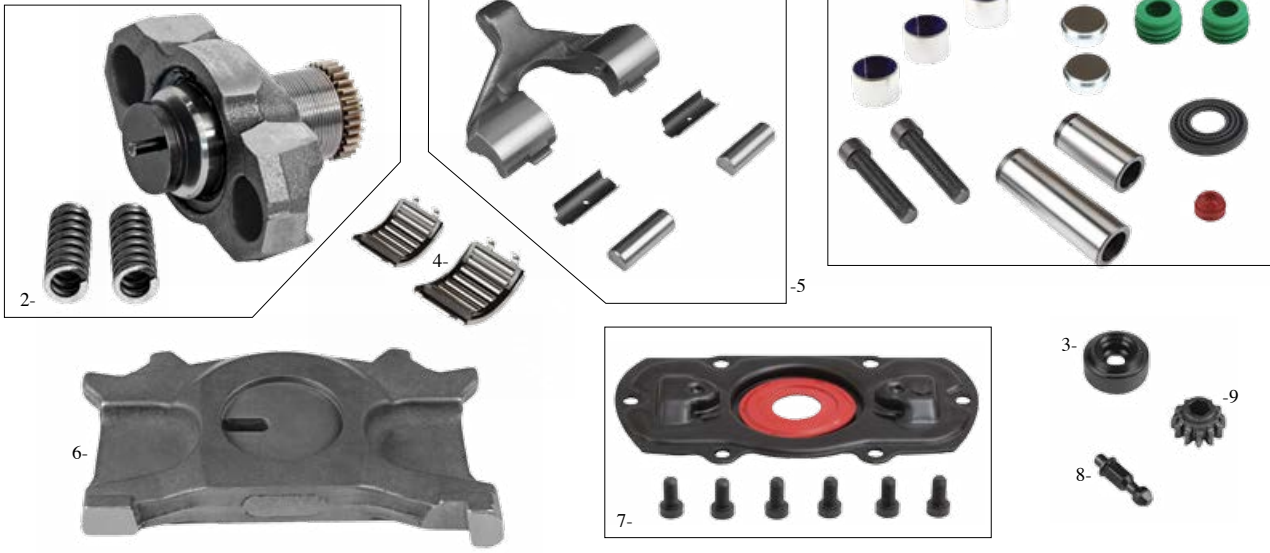

201413 TAMİR SETİ PİMLİ(ÖN) - R / CALIPER ADJUSTING SET(FRONT) - R

PARÇA NO PART NUMBER	STOK KODU STOCK CODE	PARÇA ADI PART NAME	ÖLÇÜ DIMENSION	ADET PIECE
1	252128	TOZ LASTİK VE PERNO TAKIMI / CALIPER PIN & DUST RUBBER SET		1
2	201123	TAMİR SETİ PİMLİ / CALIPER ADJUSTING SET		1
3	270106	KEÇE / SEAL		1
4	208108	MASURA BİLYA TAKIMI / ROLLER BEARING SET		1
5	207115	MASURA BİLYA YATAĞI / LEVER		1
6	205406	BALATA PLEYTİ - R / CALIPER BRAKE PLATE - R		1
7	210107	KAPAK TAKIMI / COVER SET		1
8	261115	PİNYON / PINION		1
9	203105	AYAR DİŞLİSİ / ADJUSTER GEAR		1