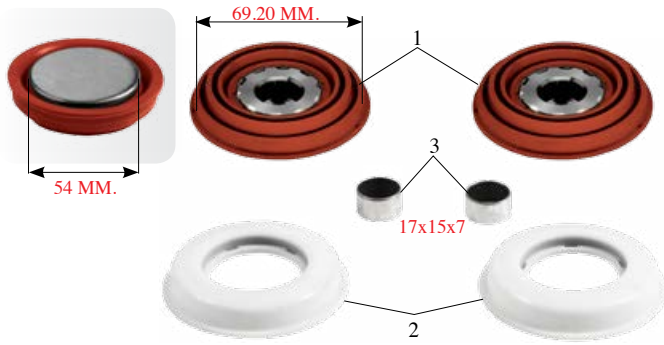

150113 TOZ LASTİK TAKIMI / CALIPER DUST RUBBER SET