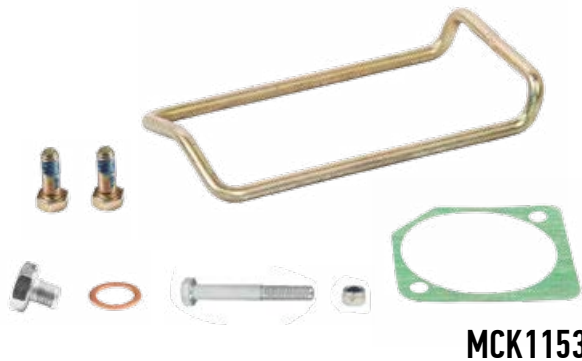

353106 KALİPER TAMİR TAKIMI
CALIPER REPAIR SET