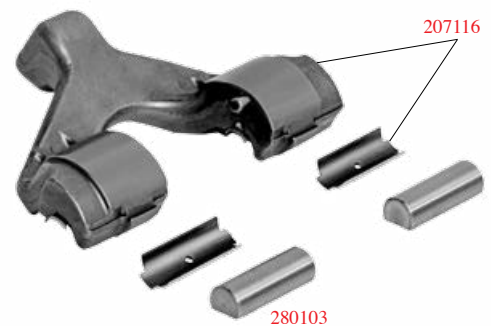

207117 > MASURA BİLYA YATAĞI / LEVER

AROCS REAR