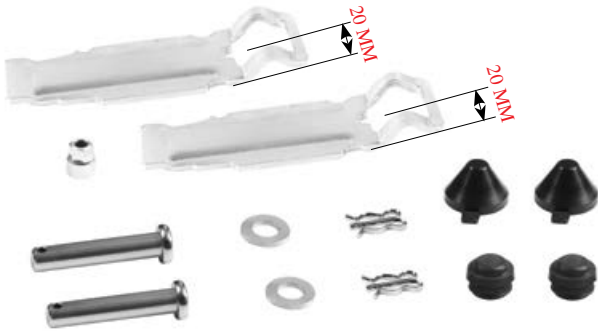

SB6.../SB7...

K002311

**111113** İPAT TUTUCU TAMİR TK.  
BRAKE PAD RETAINER KIT

DAR AÇILI

SB6.../SB7...

**111114** İPAT TUTUCU TAMİR TK.  
BRAKE PAD RETAINER KIT

GENİŞ AÇILI

SB6.../SB7...