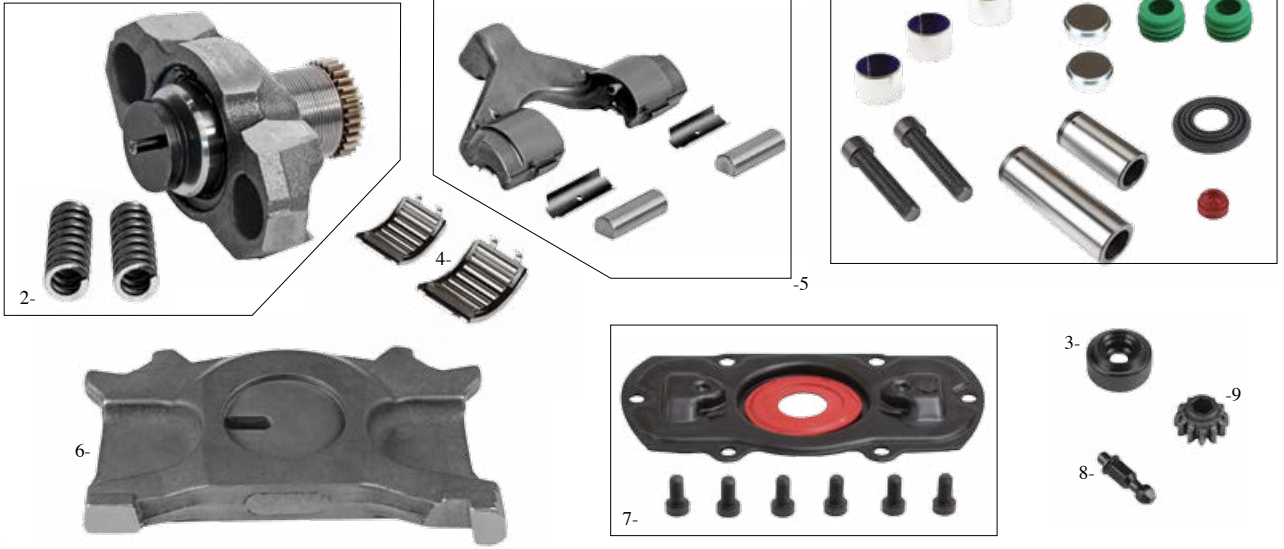

201412 TAMİR SETİ PİMLİ(ARKA) - R / CALIPER ADJUSTING SET(REAR) - R

PARÇA NO PART NUMBER	STOK KODU STOCK CODE	PARÇA ADI PART NAME	ÖLÇÜ DIMENSION	ADET PIECE
1	252128	TOZ LASTİK VE PERNO TAKIMI / CALIPER PIN & DUST RUBBER SET		1
2	201123	TAMİR SETİ PİMLİ / CALIPER ADJUSTING SET		1
3	270106	KEÇE / SEAL		1
4	208108	MASURA BİLYA TAKIMI / ROLLER BEARING SET		1
5	207117	MASURA BİLYA YATAĞI / LEVER		1
6	205406	BALATA PLEYTİ - R / CALIPER BRAKE PLATE - R		1
7	210107	KAPAK TAKIMI / COVER SET		1
8	261115	PİNYON / PINION		1
9	203105	AYAR DİŞLİSİ / ADJUSTER GEAR		1