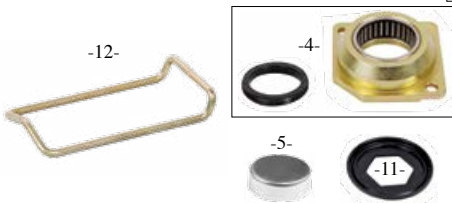

301523 TAMİR SETİ - L / REPAIR SET - L

AUTODROMO BUS

PARÇA NO PART NUMBER	STOK KODU STOCK CODE	PARÇA ADI PART NAME	ÖLÇÜ DIMENSION	ADET PIECE
1	351105	TOZ LASTİK VE PERNO TAKIMI / CALIPER PIN & DUST RUBBER SET		1
2	301534	KALİPER DÜRBÜN SETİ -L- CALİPER / SHAFT HOUSING SET-L -		1
3	315512	AYAR MEKANİZMASI TAKIMI -L- / ADJUSTING MECHANISM SET -L-		1
4	307128	KALİPER ŞAFT BİLYASI / CALİPER SHAFT BALL BEARING		1
5	364119	TAPA / CAP		1
6	313113	KALİPER ŞAFT / CALİPER SHAFT		1
7	308122	MASURA BİLYA / ROLLER BEARING		1
8	308123	MASURA BİLYA / ROLLER BEARING		1
9	361502	KALİPER AYAR CİVATASI -L - / CALIBRATION BOLT -L-		2
10	305106	PLEYT / PLATE		1
11	362125	KALİPER ŞAFT LASTİĞİ / SHAFT RUBBER		1
12	341106	BALATA SABİTLEME ÇUBUĞU / CALİPER STABILIZER BAR		1