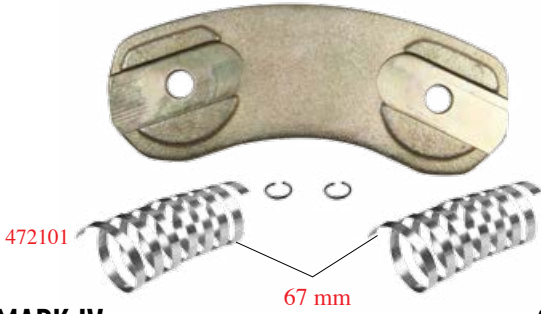

405104 BALATA TUTUCU PLEYTİ / BRAKE LINING PLATE