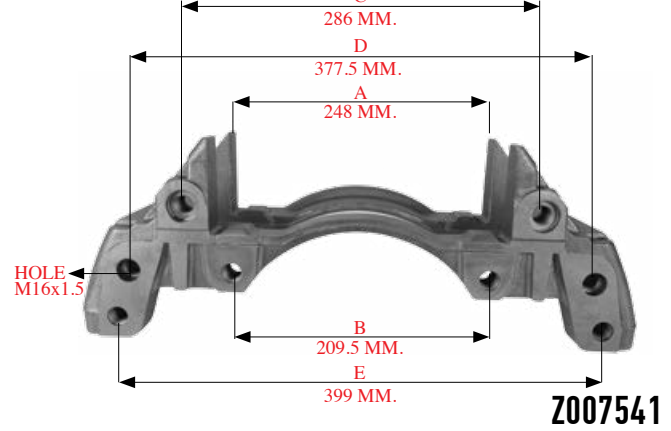

190102 > BALATA TAŞIYICI / CARRIER