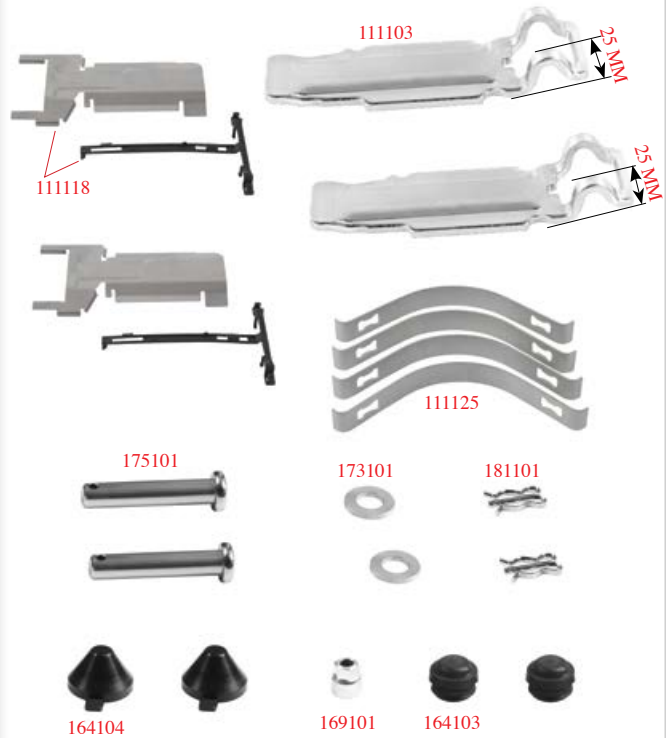

111113 İPAT TUTUCU TAMİR TK.
BRAKE PAD RETAINER KIT

DAR AÇILI

SB6.../SB7...