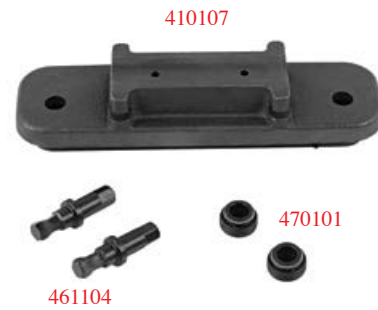

410105 > KALİPER KAPAĞI
CALIPER COVER