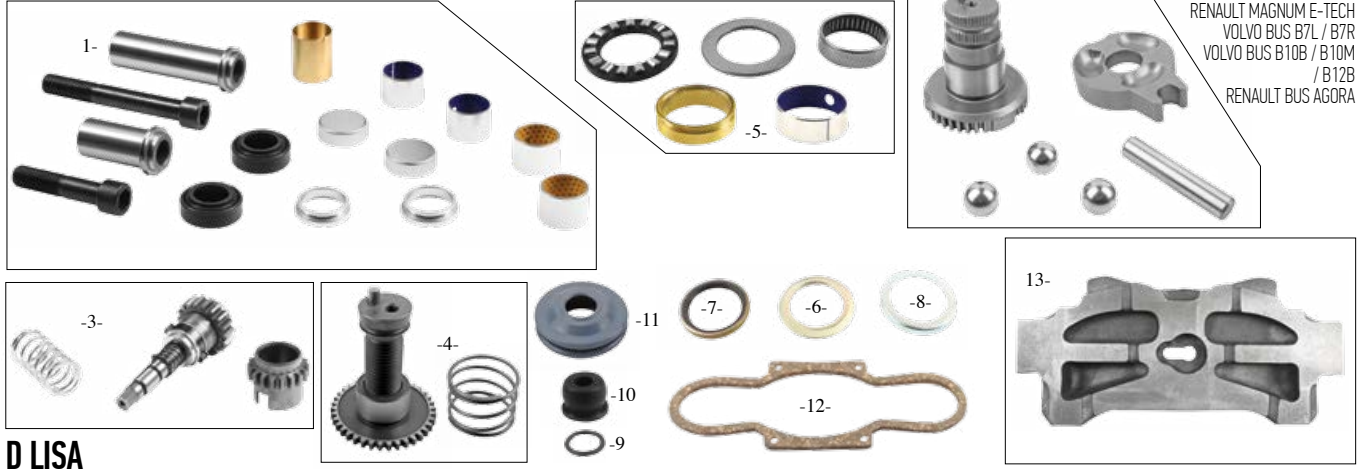

301430 TAMİR SETİ -R- / CALIPER ADJUSTING REPAIR SET -R-

RENAULT PREMIUM / TR / PR
RENAULT AE / AE MAGNUM
RENAULT MAGNUM E-TECH
VOLVO BUS B7L / B7R
VOLVO BUS B10B / B10M
/ B12B
RENAULT BUS AGORA

D LISA

PARÇA NO PART NUMBER	STOK KODU STOCK CODE	PARÇA ADI PART NAME	ÖLÇÜ DIMENSION	ADET PIECE
1	352110	PERNO TOZ LASTİK TAKIMI / CALIPER PIN DUST RUBBER SET		1
2	313401	KİLİT MEKANİZMASI - R - / OPERATING SHAFT - R -		1
3	302415	AYAR MEKANİZMASI - R - / CALIPER ADJUSTING MECHANISM - R -		1
4	303405	AYAR DİŞLİSİ - R - / ADJUSTING GEAR - R -		1
5	308109	MASURA RULMAN TAKIMI / ROLLER BEARING SET		1
6	370108	BEVEL SEAL / KEÇE	40X57X6	1
7	370109	SEAL / KEÇE	39X52X5,5	1
8	367113	YÜZÜK / RING	42X56X6	1
9	368102	ORİNG		1
10	362112	TAPA / CAP		1
11	362111	TOZ KÖRÜK / DUST RUBBER		1
12	371112	CONTA / GASKET		1
13	305102	PLEYT / PLATE		1