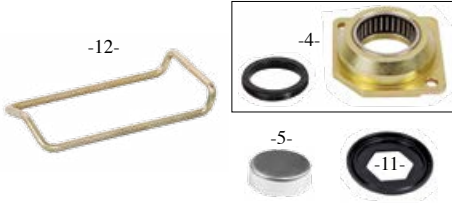

301423 TAMİR SETİ - R / REPAIR SET - R

AUTODROMO BUS

PARÇA NO PART NUMBER	STOK KODU STOCK CODE	PARÇA ADI PART NAME	ÖLÇÜ DIMENSION	ADET PIECE
1	351105	TOZ LASTİK VE PERNO TAKIMI / CALIPER PIN & DUST RUBBER SET		1
2	301434	KALİPER DÜRBÜN SETİ -R- CALİPER / SHAFT HOUSING SET-R -		1
3	315412	AYAR MEKANİZMASI TAKIMI -R- / ADJUSTING MECHANISM SET -R-		1
4	307128	KALİPER ŞAFT BİLYASI / CALİPER SHAFT BALL BEARING		1
5	364119	TAPA / CAP		1
6	313113	KALİPER ŞAFT / CALİPER SHAFT		1
7	308122	MASURA BİLYA / ROLLER BEARING		1
8	308123	MASURA BİLYA / ROLLER BEARING		1
9	361402	KALİPER AYAR CİVATASI -R - / CALIBRATION BOLT -R -		2
10	305106	PLEYT / PLATE		1
11	362125	KALİPER ŞAFT LASTİĞİ / SHAFT RUBBER		1
12	341106	BALATA SABİTLEME ÇUBUĞU / CALİPER STABILIZER BAR		1