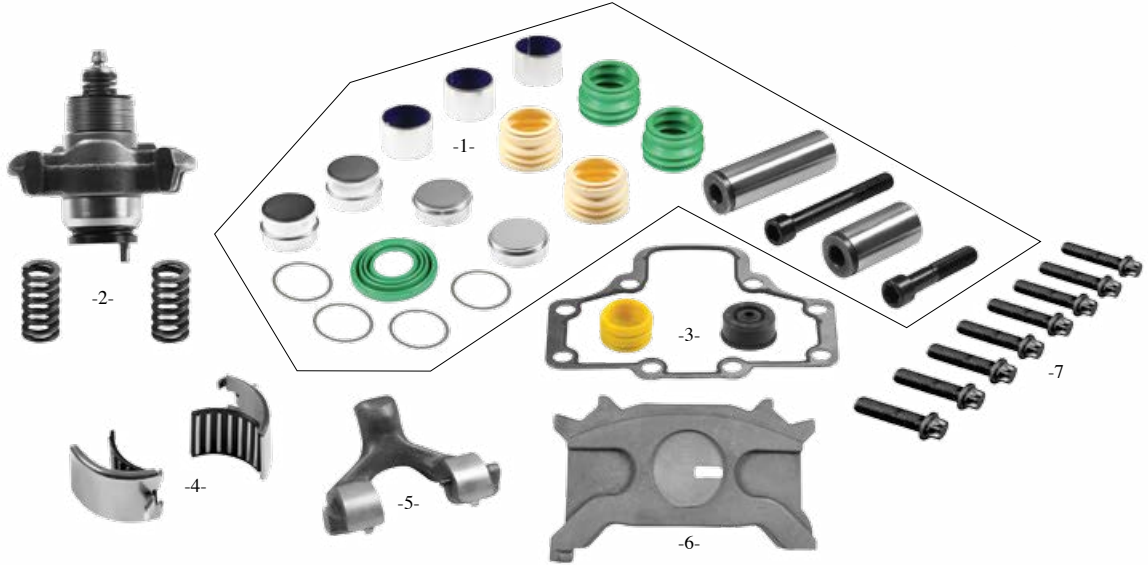

201506 TAMİR SETİ PİMLİ -L / CALIPER ADJUSTING SET (W/PIN) LONG -L 115 MM.

22.5"

PARÇA NO PART NUMBER	STOK KODU STOCK CODE	PARÇA ADI PART NAME	ÖLÇÜ DIMENSION	ADET PIECE
1	252106	TOZ LASTİK VE PERNO TAKIMI / CALIPER PIN & DUST RUBBER SET		1
2	201105	TAMİR SETİ PİMLİ / CALIPER ADJUSTING SET (W/PIN) LONG	115 MM.	1
3	256108	KAPAK CONTA VE KEÇE TAKIMI / CALIPER HEAD GASKET AND SEAL SET		1
4	208101	MASURA BİLYA / ROLLER BEARING		1
5	207101	MASURA BİLYA YATAĞI / LEVER		1
6	205503	BALATA PLEYTİ YARIKLI -L / CALIPER BRAKE LINING PLATE (W/GROOVE) -L		1
7	261108	KAPAK CİVATASI / COVER BOLT	40 MM./10x1	8