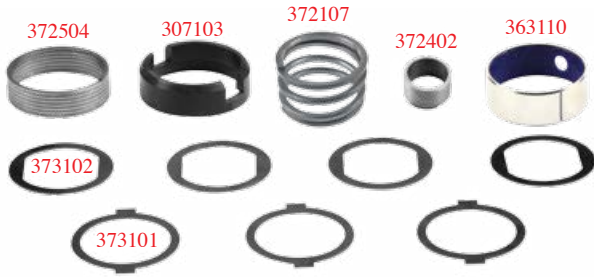

340403 AYAR DIŞLİSİ KİLİT TAKIMI - R -
CLUTCH SYSTEM - R -

340503 AYAR DIŞLİSİ KİLİT TAKIMI - L -
CLUTCH SYSTEM - L -