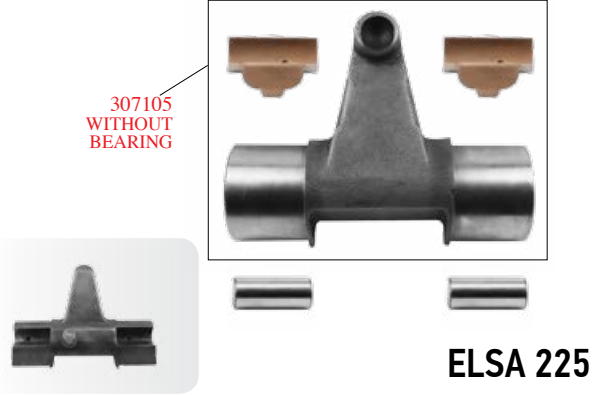

**303101** > AYAR DİŞLİSİ  
ADJUSTING MECHANISM GEAR

**370102** > KAPAK BURÇ VE KEÇE TAKIMI ÜÇGEN  
BUSH & SEAL SET

**307131** > MASURA BİLYA YATAK TAKIMI / LEVER

**307121** > MASURA BİLYA YATAK TAKIMI / LEVER