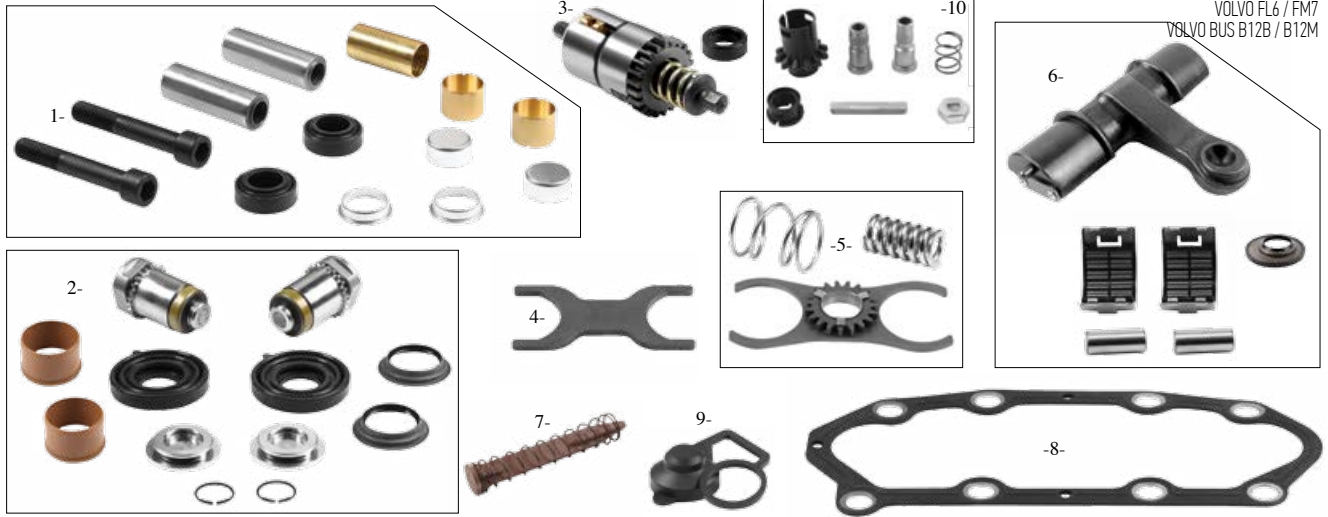

301114 TAMİR SETİ RADIAL / CALIPER SET RADIAL

VOLVO FH12 / FH16
VOLVO FM9 / FM10 / FM12
VOLVO FL6 / FM7
VOLVO BUS B12B / B12M

D DUCO / AXIAL

PARÇA NO PART NUMBER	STOK KODU STOCK CODE	PARÇA ADI PART NAME	ÖLÇÜ DIMENSION	ADET PIECE
1	352112	TOZ LASTİK VE PERNO TAKIMI / CALIPER DUST RUBBER AND PIN SET		1
2	302402	AYAR MEKANİZMA TAKIMI -R- / MECHANISM SET -R		1
3	302901	AYAR MEKANİZMA TAKIMI ARKA -L-MECHANISM -L- (REAR)		1
4	311106	AYAR DIŞLI SABİTLEME SACI / LOCKING SHIM		1
5	307101	AYAR DIŞLI YATAĞI VE YAY TAKIMI / INTERMEDIATE GEAR-SPRING SET		1
6	307116	MASURA BİLYA YATAK TAKIMI / LEVER & BEARING SET		1
7	341101	BALATA SEVİYE GÖSTERGESİ / INDICATOR		1
8	371108	KAPAK CONTASI / COVER GASKET		1
9	364109	KAUÇUK TAPA / RUBBER CAP		1
10	302406	MANUEL AYAR DIŞLISI - R / MANUAL ADJUSTING GEAR - R		1