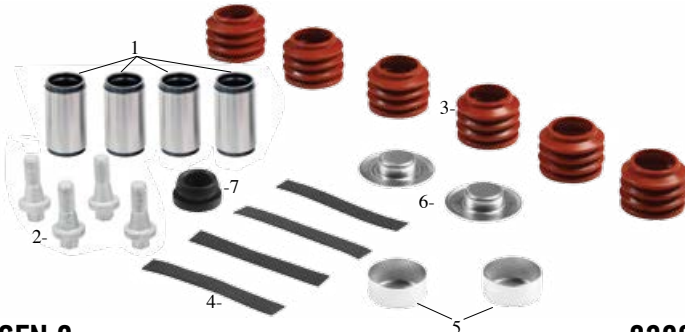

452113 TOZ LASTİK VE PERNO TAKIMI
CALIPER DUST RUBBER AND PIN SET

GEN 2

93299

PARÇA NO PART NUMBER	STOK KODU STOCK CODE	PARÇA ADI PART NAME	ÖLÇÜ DIMENSION	ADET PIECE
1	460101	PERNO / PIN	35x63 MM.	4
2	461102	PERNO CİVATASI / PIN BOLT	42 MM./14x2	4
3	462102	PERNO KÖRÜKLÜ LASTİK KIRMIZI CALIPER PIN DUST RUBBER RED		6
4	463101	FİBER BURÇ / BUSH		4
5	464105	PERNO TAPASI / PIN CAP	42x23	2
6	464106	PERNO TAPASI / PIN CAP	56x12	2
7	464104	PLASTİK TAPA / RUBBER CAP		1