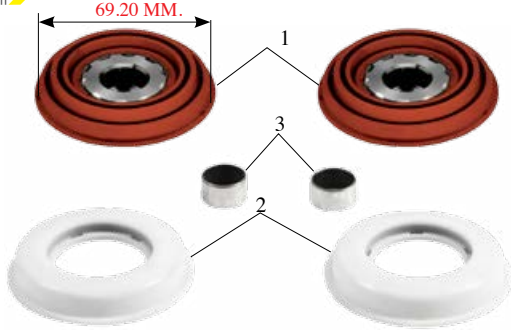

**169102** > MEKANİZMA AYAR SOMUN TAKIMI ADJUSTING MECHANISM ADAPTER SET

Z001548

**150101** TOZ LASTİK TAKIMI / CALIPER DUST RUBBER SET

**K010603 - K000366**  
**K001300 - K092079**

SN6.../SN7.../SK7...

PARÇA NO PART NUMBER	STOK KODU STOCK CODE	PARÇA ADI PART NAME	ÖLÇÜ DIMENSION	ADET PIECE
1	162101	PİSTONLU TOZ LASTİĞİ DUST RUBBER SET	69.20 MM.	2
2	162104	DÜRBÜN TOZ LASTİĞİ SHAFT BODY DUST RUBBER		2
3	163105	PİSTONLU TOZ LASTİK BURCU / BUSH	18x16x10	2