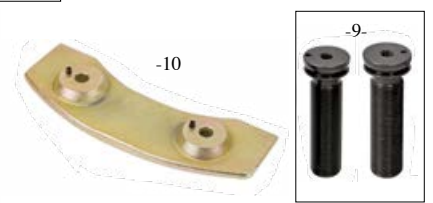

301523 TAMİR SETİ - L / REPAIR SET - L

AUTODROMO BUS

PARÇA NO PART NUMBER	STOK KODU STOCK CODE	PARÇA ADI PART NAME	ÖLÇÜ DIMENSION	ADET PIECE
1	351105	TOZ LASTİK VE PERNO TAKIMI / CALIPER PIN & DUST RUBBER SET		1
2	301534	KALİPER DÜRBÜN SETİ -L- CALİPER / SHAFT HOUSING SET-L -		1
3	315512	AYAR MEKANİZMASI TAKIMI -L- / ADJUSTING MECHANISM SET -L-		1
4	307128	KALİPER ŞAFT BİLYASI / CALİPER SHAFT BALL BEARING		1
5	364119	TAPA / CAP		1
6	313113	KALİPER ŞAFT / CALİPER SHAFT		1
7	308122	MASURA BİLYA / ROLLER BEARING		1
8	308123	MASURA BİLYA / ROLLER BEARING		1
9	361502	KALİPER AYAR CİVATASI -L - / CALIBRATION BOLT -L-		2
10	305106	PLEYT / PLATE		1
11	362125	KALİPER ŞAFT LASTİĞİ / SHAFT RUBBER		1
12	341106	BALATA SABİTLEME ÇUBUĞU / CALİPER STABILIZER BAR		1