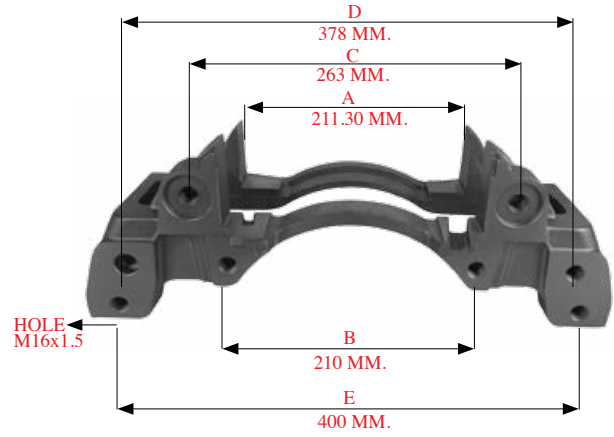

**290101** > BALATA TAŞIYICI - R - 17.5"  
CARRIER - R - 17.5"

**290102** > BALATA TAŞIYICI - L - 17.5"  
CARRIER - L - 17.5"

**200401** > KALİPER GÖVDESİ - R - 17.5"  
CALIPER BODY - R - 17.5"

**200501** > KALİPER GÖVDESİ - L - 17.5"  
CALIPER BODY - L - 17.5"

# 22.5" ...

**200102** > KOMPLE KALİPER - R - 22.5"  
CALIPER COMPLETE - R - 22.5"

UZUN  
LONG

**3080005120 - 40225016**

**200103** > KOMPLE KALİPER - L - 22.5"  
CALIPER COMPLETE - L - 22.5"

UZUN  
LONG

**3080005020 - 40225015**

**290103** > BALATA TAŞIYICI - R - 22.5"  
CARRIER - R - 22.5"

**290104** > BALATA TAŞIYICI - L - 22.5"  
CARRIER - L - 22.5"

**200402** > KALİPER GÖVDESİ - R - 22.5"  
CALIPER BODY - R - 22.5"

**200502** > KALİPER GÖVDESİ - L - 22.5"  
CALIPER BODY - L - 22.5"