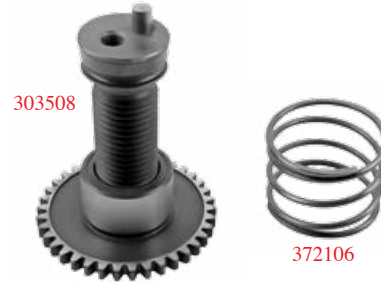

303505 AYAR DİŞLİSİ
ADJUSTING GEAR - L -