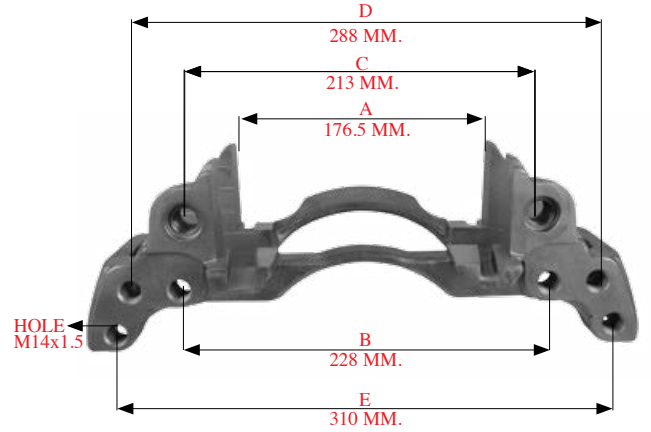

## Z - CAM - IVECO - BENDIX - HYDRAULIC - BREMBO

**200100** > KOMPLE KALİPER - R - 17.5"  
CALIPER COMPLETE - R - 17.5"

40175050

**200101** > KOMPLE KALİPER - L - 17.5"  
CALIPER COMPLETE - L - 17.5"

40175049

**290101** > BALATA TAŞIYICI - R - 17.5"  
CARRIER - R - 17.5"

**290102** > BALATA TAŞIYICI - L - 17.5"  
CARRIER - L - 17.5"

**200401** > KALİPER GÖVDESİ - R - 17.5"  
CALIPER BODY - R - 17.5"

**200501** > KALİPER GÖVDESİ - L - 17.5"  
CALIPER BODY - L - 17.5"