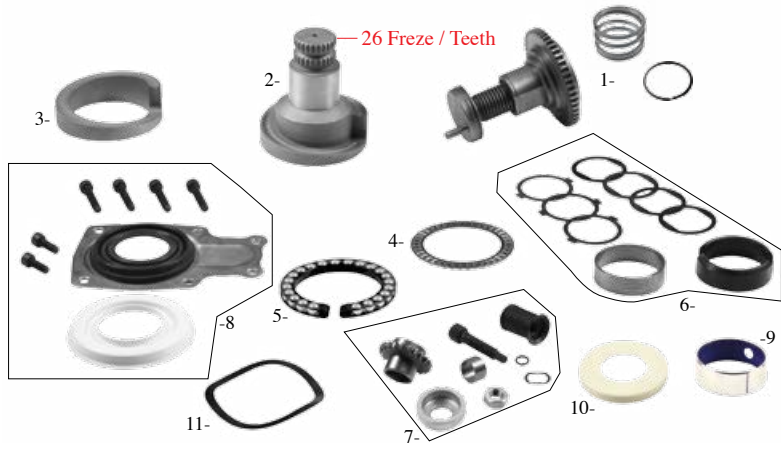

301601 TAMİR SETİ ÖN - R - / CALIPER SET FRONT - R -

PARÇA NO PART NUMBER	STOK KODU STOCK CODE	PARÇA ADI PART NAME	ÖLÇÜ DIMENSION	ADET PIECE
1	303402	AYAR DİŞLİSİ - R - CALIPER ADJUSTING GEAR - R -		1
2	306601	FREZELİ MİL ÖN - R - SPLINE SHAFT (FRONT) - R -	26 FREZE	1
3	307402	FREZELİ MİL BİLYA YATAĞI - R - BEARING HOUSE - R -		1
4	308102	FREZELİ MİL MASURA BİLYA ROLLER BEARING		1
5	308103	FREZELİ MİL BİLYA TAKIMI BALL SOCKET SET		1
6	340401	AYAR DİŞLİSİ KİLİT TAKIMI - R - CLUTCH SYSTEM - R -		1
7	355401	CİRCİR AYAR TAKIMI - R - SMALL CLUTCH SYSTEM - R -		1
8	356101	FREZELİ MİL KAPAK TAKIMI CALIPER CAP & PIN SET		1
9	363110	FREZELİ MİL BURCU SPLINE SHAFT BUSH	55x50x20	1
10	366101	FREZELİ MİL KORUYUCU PLASTİK KÜÇÜK BOOT SMALL		1
11	378101	FREZELİ MİL RAYNELİ BÜYÜK WAVY WASHER		1