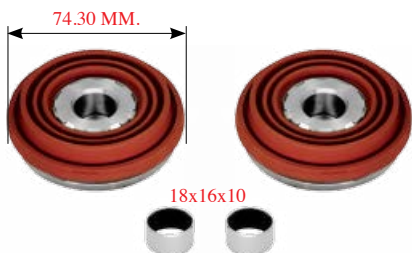

150106 TOZ LASTİK TAKIMI
CALIPER DUST RUBBER SET