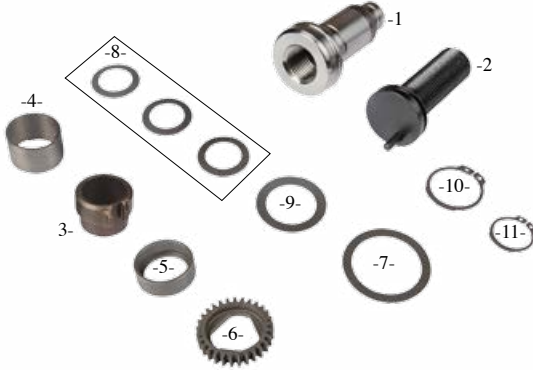

## 212110 &gt; DÜRBÜN / SHAFT HOUSING

212111

272108

202116 > AYAR MEKANİZMASI PİMLİ  
CALIPER ADJUSTING MECHANISM (W/PIN)

PARÇA NO PART NUMBER	STOK KODU STOCK CODE	PARÇA ADI PART NAME	ÖLÇÜ DIMENSION	ADET PIECE
1	282103	AYAR MEKANİZMASI ADJUSTING MECHANISM		1
2	261114	AYAR ÇİVATASI / CALIBRATION BOLT		1
3	267103	AYAR MEKANİZMASI ADJUSTING MECHANISM		1
4	272105	YAY / SPRING		1
5	267104	YAY YÜZÜĞÜ / SPRING RING		1
6	203102	MEKANİZMA DIŞLİSİ / MECHANISM GEAR		1
7	273106	PUL / RING		1
8	278101	RAYNEL / WAVY WASHER		3
9	273107	RAYNEL / WAVY WASHER		1
10	281104	SEGMAN / CLIPS		1
11	281103	SEGMAN / CLIPS		1