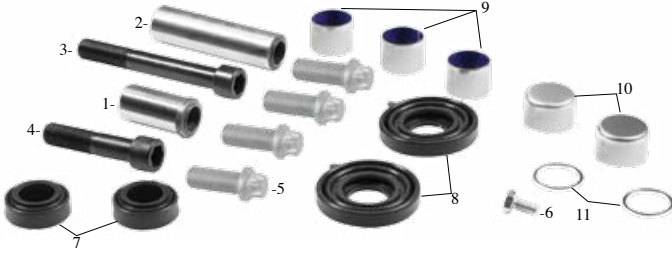

352118 TOZ LASTİK VE PERNO TAKIMI
CALIPER DUST RUBBER AND PIN SET