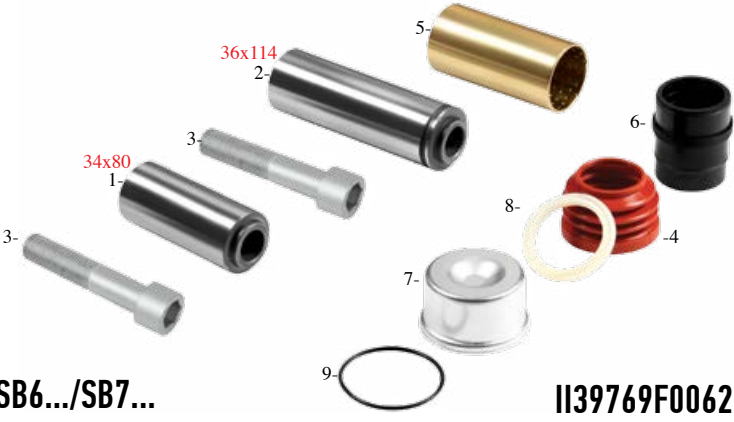

**151104** > PERNO TAKIMI / PIN SET

SB6.../SB7...

**151113** > PERNO TAKIMI / PIN SET

SB6.../SB7...

**II39769F0062**

PARÇA NO PART NUMBER	STOK KODU STOCK CODE	PARÇA ADI PART NAME	ÖLÇÜ DIMENSION	ADET PIECE
1	160104	PERNO / PIN	34x80 MM.	1
2	160106	PERNO / PIN	36x114 MM.	1
3	161105	PERNO CIVATASI / PIN BOLT	85 MM./16x1,5	2
4	162106	PERNO KÖRÜKLÜ LASTİK KIRMIZI PIN BELLOW (RED)		1
5	163104	PERNO BURCU / PIN BUSH	40x36x82	1
6	163108	PERNO BURCU KAUÇUK PIN BUSH	40x34x50	1
7	164102	PERNO TAPASI / PIN CAP		1
8	166101	PERNO KÖRÜKLÜ LASTİK YÜZÜĞÜ PIN RING PLASTIC	49x36x5	1
9	168101	ORING / ORING		1