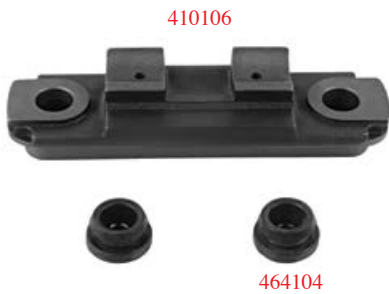

410104 > KALİPER KAPAĞI
CALIPER COVER