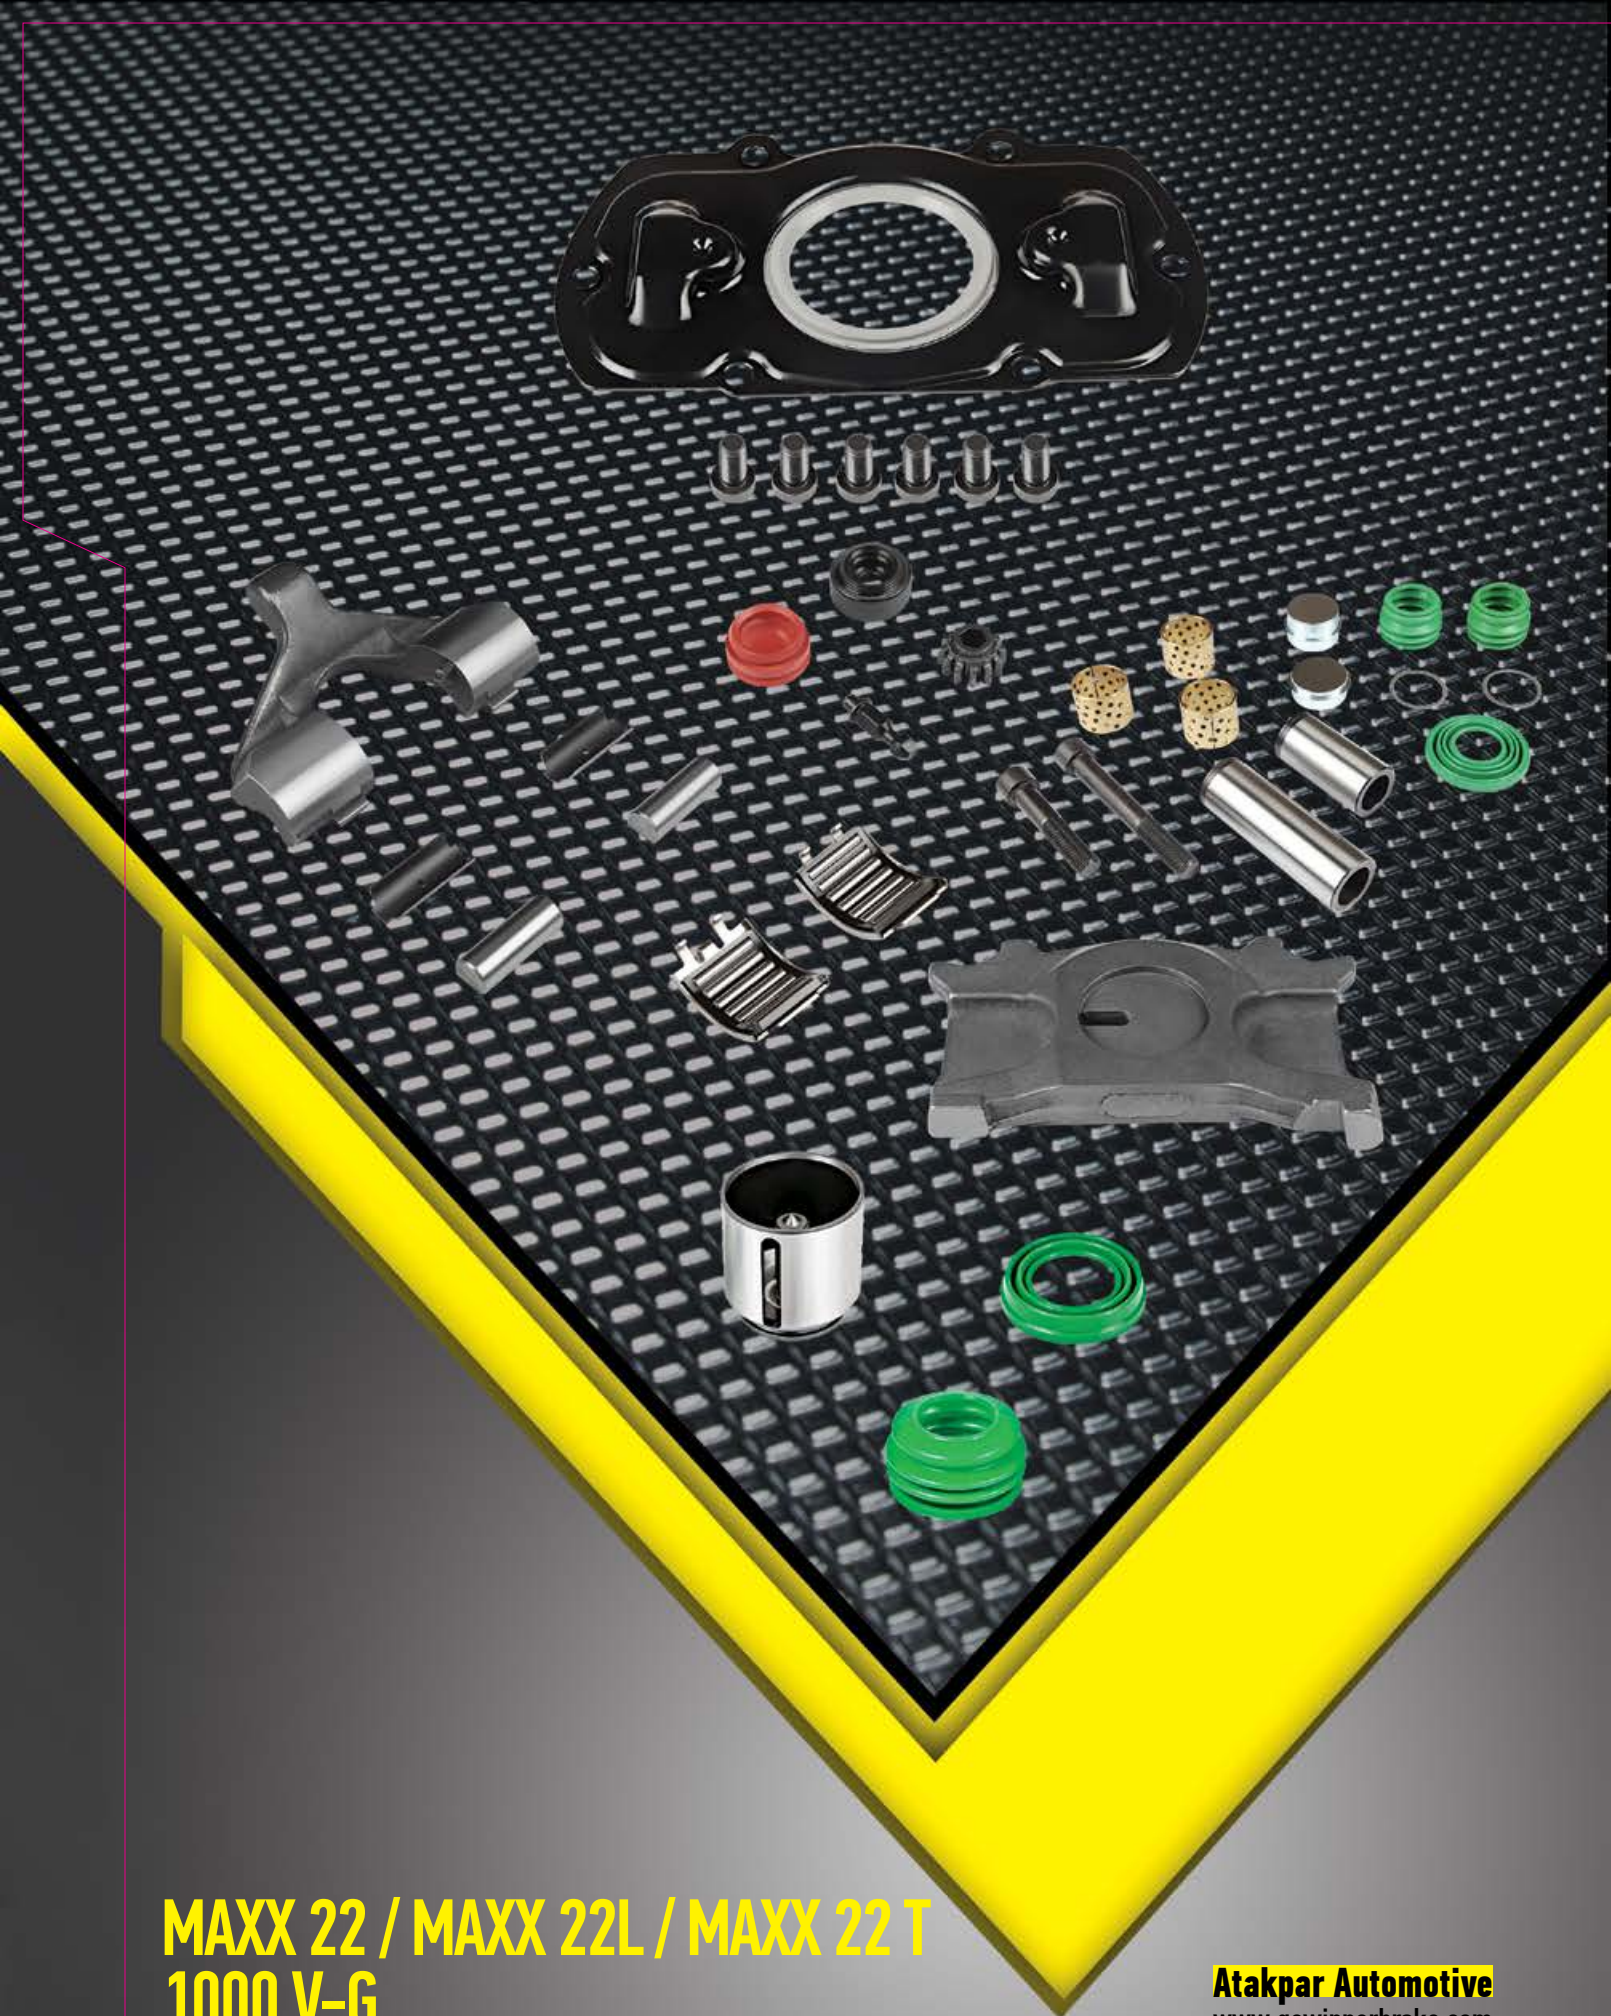

**211111** İPAT TUTUCU TAMİR TK.  
BRAKE PAD RETAINER KIT

**MAXX 22 / MAXX 22L / MAXX 22 T  
1000 V-G**

**Atakpar Automotive**  
[www.gewinnerbrake.com](http://www.gewinnerbrake.com)

MAXX 22  
MAXX 22L - T  
1000 V-6