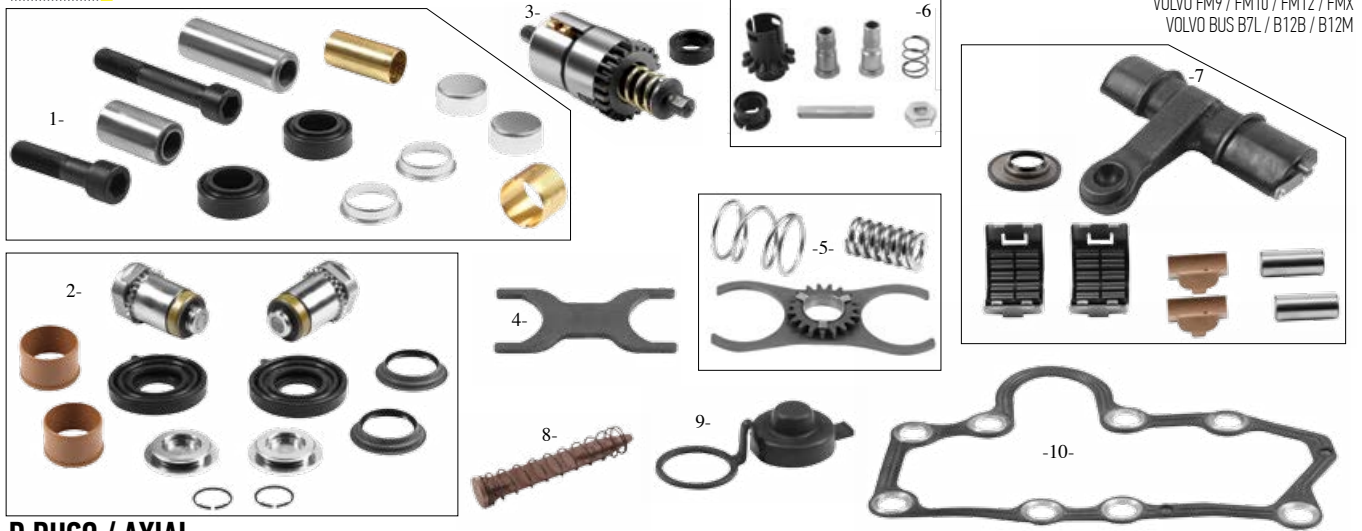

301537 TAMİR SETİ -L- / CALIPER ADJUSTING REPAIR SET -L-

VOLVO FH12 / FH16
VOLVO FM9 / FM10 / FM12 / FMX
VOLVO BUS B7L / B12B / B12M

D DUCO / AXIAL

PARÇA NO PART NUMBER	STOK KODU STOCK CODE	PARÇA ADI PART NAME	ÖLÇÜ DIMENSION	ADET PIECE
1	352115	TOZ LASTİK VE PERNO TAKIMI / CALIPER DUST RUBBER AND PIN SET		1
2	302502	AYAR MEKANİZMA TAKIMI -L- / MECHANISM SET -L-		1
3	302901	AYAR MEKANİZMA TAKIMI -L- / MECHANISM -L-		1
4	311106	AYAR DİŞLİ SABİTLEME SACI / LOCKING SHIM		1
5	307101	AYAR DİŞLİ YATAĞI VE YAY TAKIMI / INTERMEDIATE GEAR-SPRING SET		1
6	302506	MANUEL AYAR DİŞLİSİ- L / MANUAL ADJUSTING GEAR- L		1
7	307507	MASURA BİLYA YATAK TAKIMI -L- / LEVER & BEARING SET -L		1
8	341101	BALATA SEVİYE GÖSTERGESİ / INDICATOR		1
9	364107	KAUÇUK TAPA / RUBBER CAP		1
10	371110	KAPAK CONTASI / COVER GASKET		1