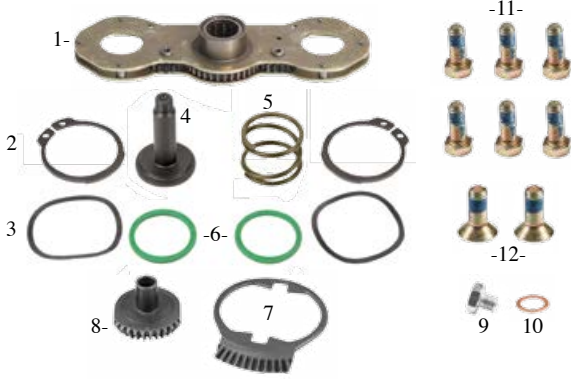

315408 AYAR MEKANİZMASI TAKIMI -R-
ADJUSTING MECHANISM SET -R-

PARÇA NO PART NUMBER	STOK KODU STOCK CODE	PARÇA ADI PART NAME	ÖLÇÜ DIMENSION	ADET PIECE
1	315411	AYAR MEKANİZMASI -R- ADJUSTING MECHANISM -R-		1
2	381111	SEGMAN / RING		2
3	378105	RAYNEL / WAVY WASHER		2
4	361139	SABITLEME VIDASI LOCKING BOLT		1
5	372112	BASKI YAYI / SHAFT HOUSING		1
6	370126	KEÇE / SEAL		2
7	303116	DIŞLİ / GEAR		1
8	303115	DIŞLİ / GEAR		1
9	364122	TAPA CİVATA / CAP BOLT		1
10	373109	TAPA PULU / CAP WASHER		1
11	361137	CİVATA / BOLT	M10x1,5x25	6
12	361136	CİVATA / BOLT	M10x1,5x20	2