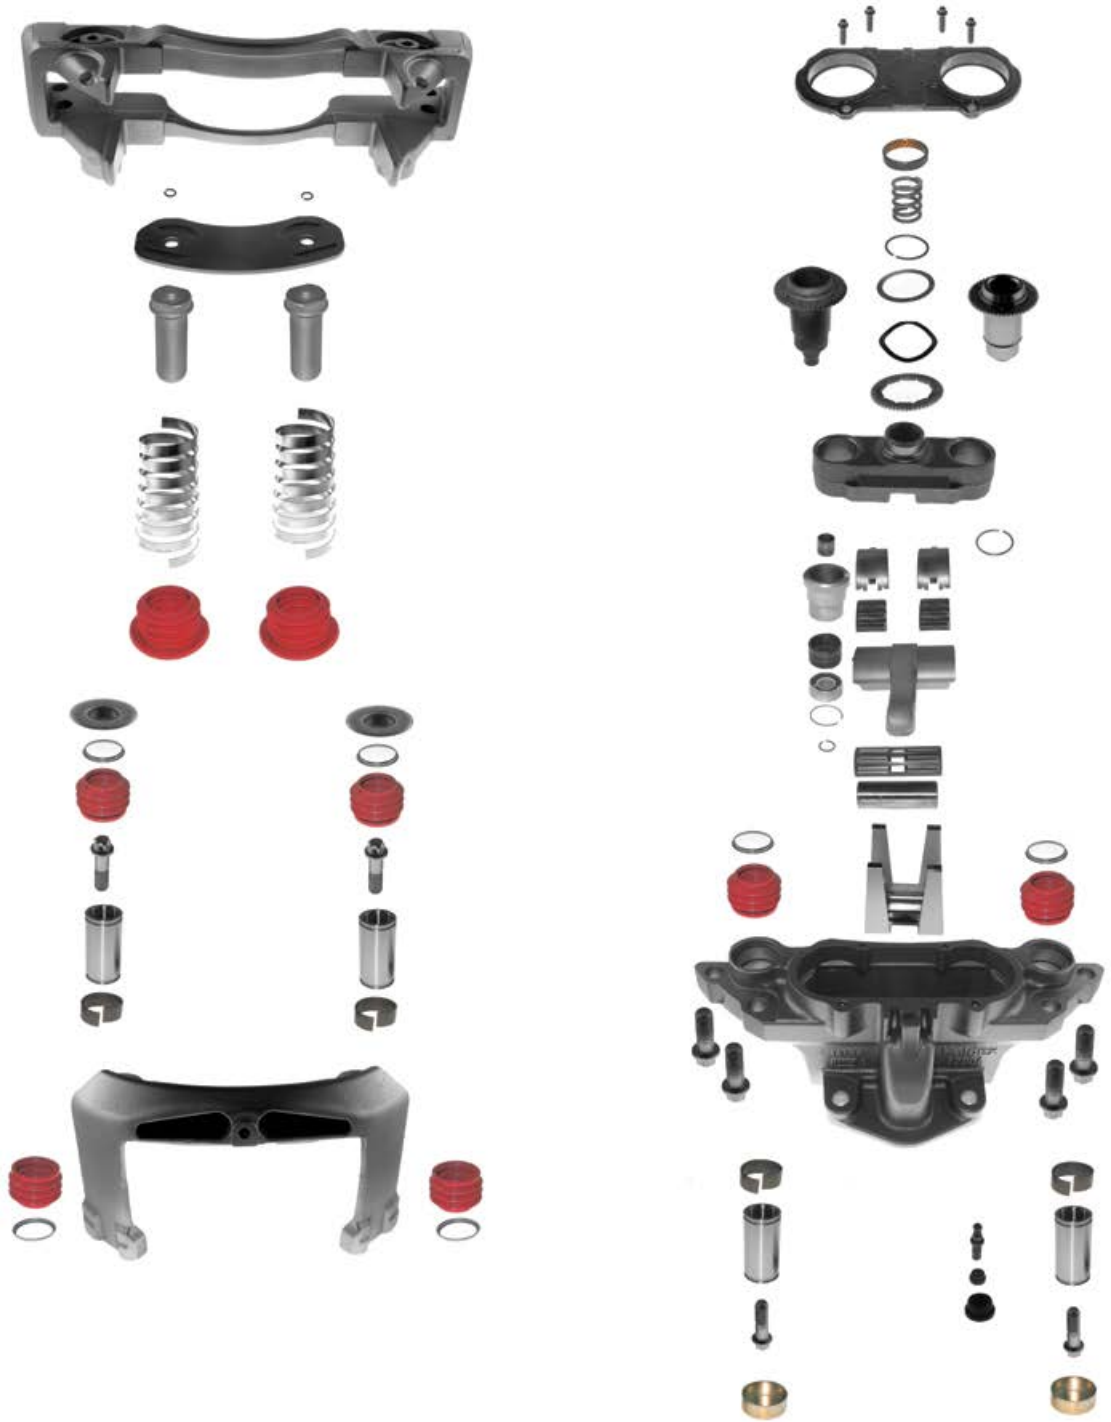

HALDEX MODUL X