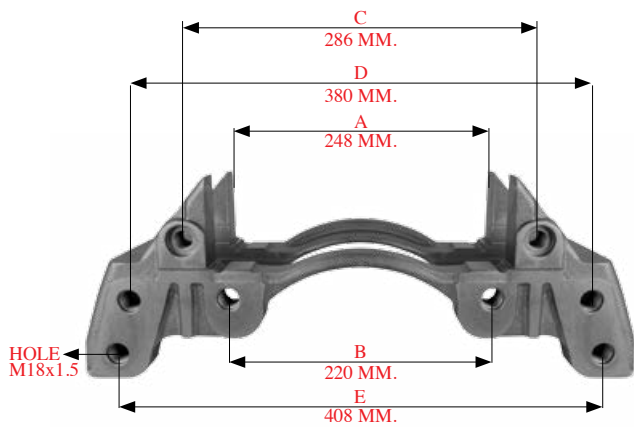

# 22.5" ...

**200102** > KOMPLE KALİPER - R - 22.5"  
CALIPER COMPLETE - R - 22.5"

UZUN  
LONG

**3080005120 - 40225016**

**200103** > KOMPLE KALİPER - L - 22.5"  
CALIPER COMPLETE - L - 22.5"

UZUN  
LONG

**3080005020 - 40225015**

**290103** > BALATA TAŞIYICI - R - 22.5"  
CARRIER - R - 22.5"

**290104** > BALATA TAŞIYICI - L - 22.5"  
CARRIER - L - 22.5"

**200402** > KALİPER GÖVDESİ - R - 22.5"  
CALIPER BODY - R - 22.5"

**200502** > KALİPER GÖVDESİ - L - 22.5"  
CALIPER BODY - L - 22.5"

# BALATA TAŞIYICI - CARRIERS

190101 > BALATA TAŞIYICI / CARRIER SK7...

190102 > BALATA TAŞIYICI / CARRIER

190103 > BALATA TAŞIYICI / CARRIER

190104 > BALATA TAŞIYICI / CARRIER

190105 > BALATA TAŞIYICI / CARRIER