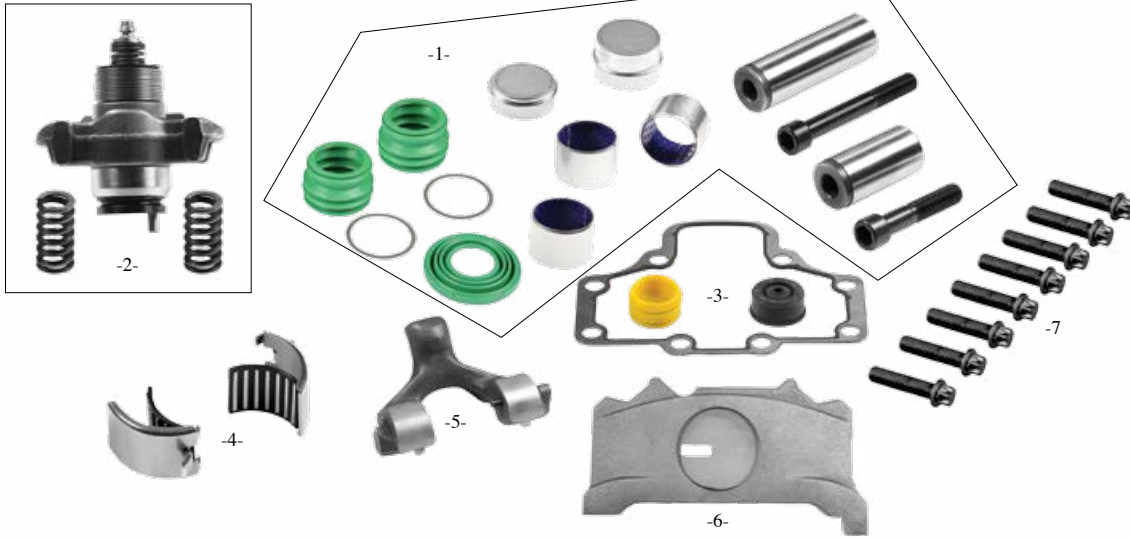

201405 TAMİR SETİ PİMLİ -R / CALIPER ADJUSTING SET (W/PIN) LONG -R 115 MM.

19.5"

PARÇA NO PART NUMBER	STOK KODU STOCK CODE	PARÇA ADI PART NAME	ÖLÇÜ DIMENSION	ADET PIECE
1	252107	TOZ LASTİK VE PERNO TAKIMI / CALIPER PIN & DUST RUBBER SET		1
2	201105	TAMİR SETİ PİMLİ / CALIPER ADJUSTING SET (W/PIN) LONG	115 MM.	1
3	256108	KAPAK CONTA VE KEÇE TAKIMI / CALIPER HEAD GASKET AND SEAL SET		1
4	208101	MASURA BİLYA / ROLLER BEARING		1
5	207101	MASURA BİLYA YATAĞI / LEVER		1
6	205404	BALATA PLEYTİ YARIKLI -R / CALIPER BRAKE LINING PLATE (W/GROOVE) -R		1
7	261108	KAPAK CİVATASI / COVER BOLT	40 MM./10x1	8