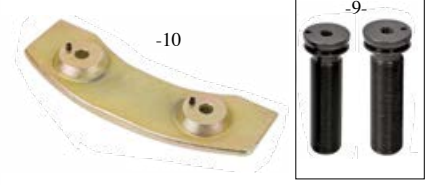

301423 TAMİR SETİ - R / REPAIR SET - R

AUTODROMO BUS

PARÇA NO PART NUMBER	STOK KODU STOCK CODE	PARÇA ADI PART NAME	ÖLÇÜ DIMENSION	ADET PIECE
1	351105	TOZ LASTİK VE PERNO TAKIMI / CALIPER PIN & DUST RUBBER SET		1
2	301434	KALİPER DÜRBÜN SETİ -R- CALİPER / SHAFT HOUSING SET-R -		1
3	315412	AYAR MEKANİZMASI TAKIMI -R- / ADJUSTING MECHANISM SET -R-		1
4	307128	KALİPER ŞAFT BİLYASI / CALİPER SHAFT BALL BEARING		1
5	364119	TAPA / CAP		1
6	313113	KALİPER ŞAFT / CALİPER SHAFT		1
7	308122	MASURA BİLYA / ROLLER BEARING		1
8	308123	MASURA BİLYA / ROLLER BEARING		1
9	361402	KALİPER AYAR CİVATASI -R - / CALIBRATION BOLT -R -		2
10	305106	PLEYT / PLATE		1
11	362125	KALİPER ŞAFT LASTİĞİ / SHAFT RUBBER		1
12	341106	BALATA SABİTLEME ÇUBUĞU / CALİPER STABILIZER BAR		1