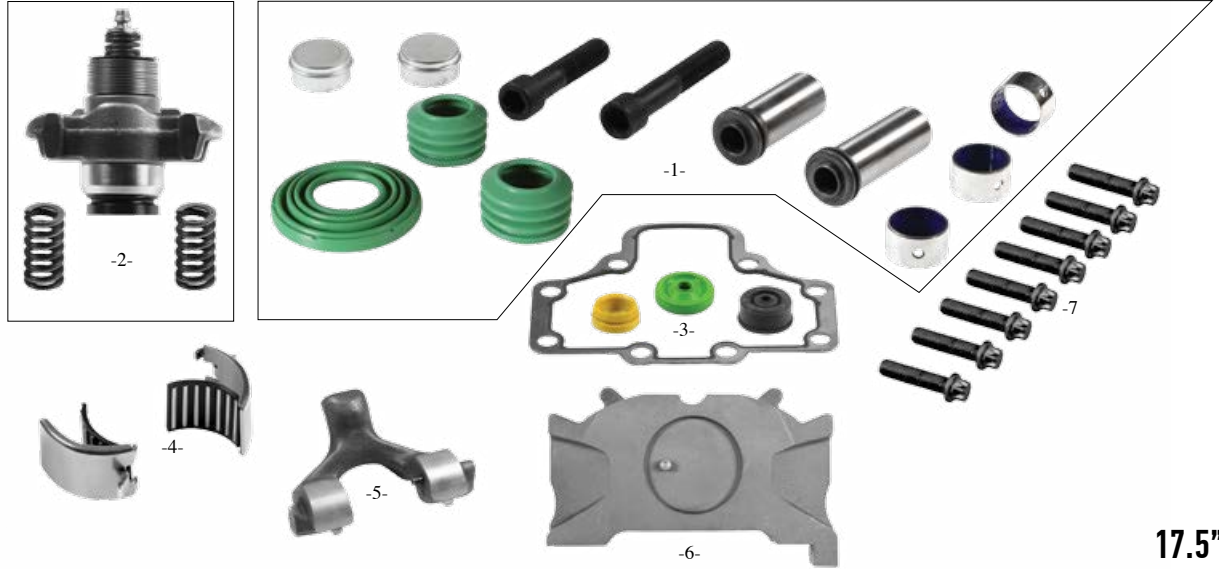

201404 TAMİR SETİ PİMLİ -R / CALIPER ADJUSTING SET (W/PIN) SHORT -R 110 MM.

PARÇA NO PART NUMBER	STOK KODU STOCK CODE	PARÇA ADI PART NAME	ÖLÇÜ DIMENSION	ADET PIECE
1	252101	TOZ LASTİK VE PERNO TAKIMI / CALIPER PIN & DUST RUBBER SET		1
2	201106	TAMİR SETİ YARIKLI / CALIPER ADJUSTING SET (W/GROOVE) SHORT	110 MM.	1
3	256104	KAPAK CONTA VE KEÇE TAKIMI / CALIPER HEAD GASKET AND SEAL SET		1
4	208101	MASURA BİLYA / ROLLER BEARING		1
5	207101	MASURA BİLYA YATAĞI / LEVER		1
6	205401	BALATA PLEYTİ PİMLİ -R / CALIPER BRAKE LINING PLATE (W/PIN) -R		1
7	261108	KAPAK CİVATASI / COVER BOLT	40 MM./10x1	8