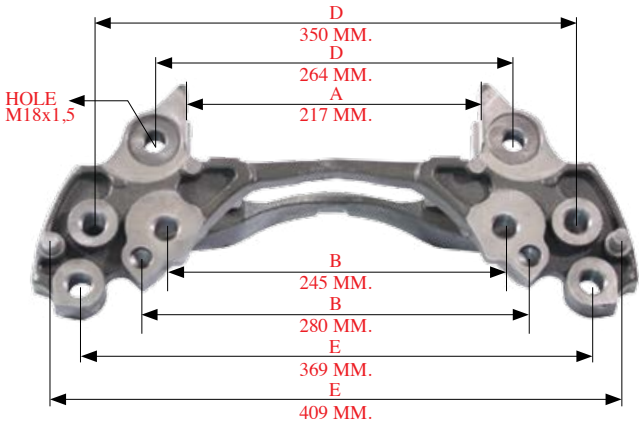

390105 > BALATA TAŞIYICI / CARRIER

VOLVO
RENAULT