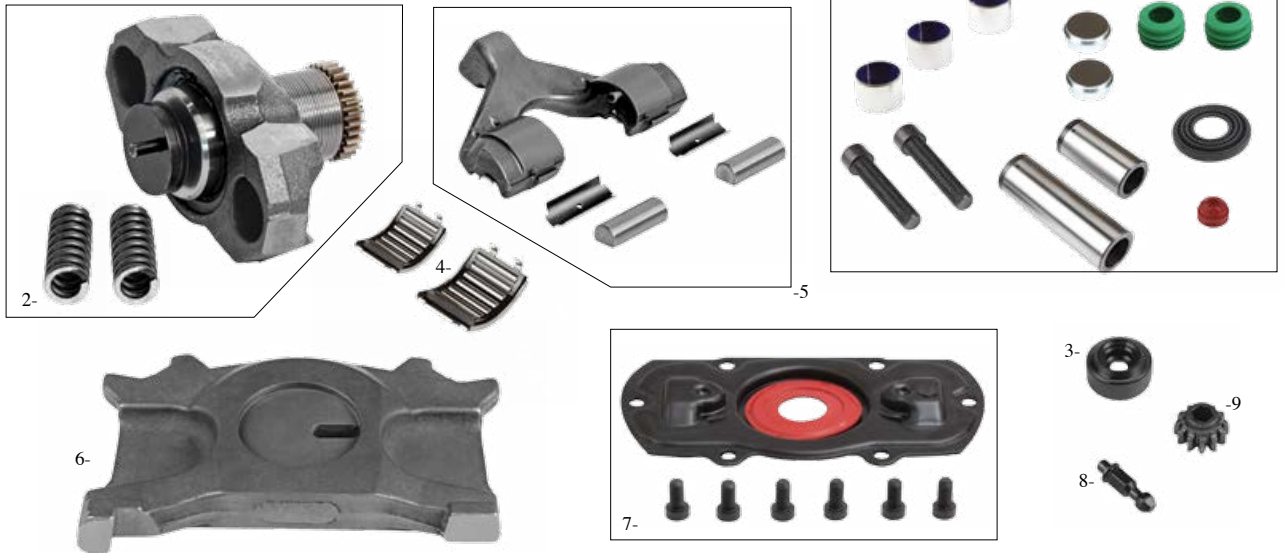

201512 TAMİR SETİ PİMLİ(ARKA) - L / CALIPER ADJUSTING SET(REAR) - L

PARÇA NO PART NUMBER	STOK KODU STOCK CODE	PARÇA ADI PART NAME	ÖLÇÜ DIMENSION	ADET PIECE
1	252128	TOZ LASTİK VE PERNO TAKIMI / CALIPER PIN & DUST RUBBER SET		1
2	201123	TAMİR SETİ PİMLİ / CALIPER ADJUSTING SET		1
3	270106	KEÇE / SEAL		1
4	208108	MASURA BİLYA TAKIMI / ROLLER BEARING SET		1
5	207117	MASURA BİLYA YATAĞI / LEVER		1
6	205506	BALATA PLEYTİ - L / CALIPER BRAKE PLATE - L		1
7	210107	KAPAK TAKIMI / COVER SET		1
8	261115	PİNYON / PINION		1
9	203105	AYAR DİŞLİSİ / ADJUSTER GEAR		1