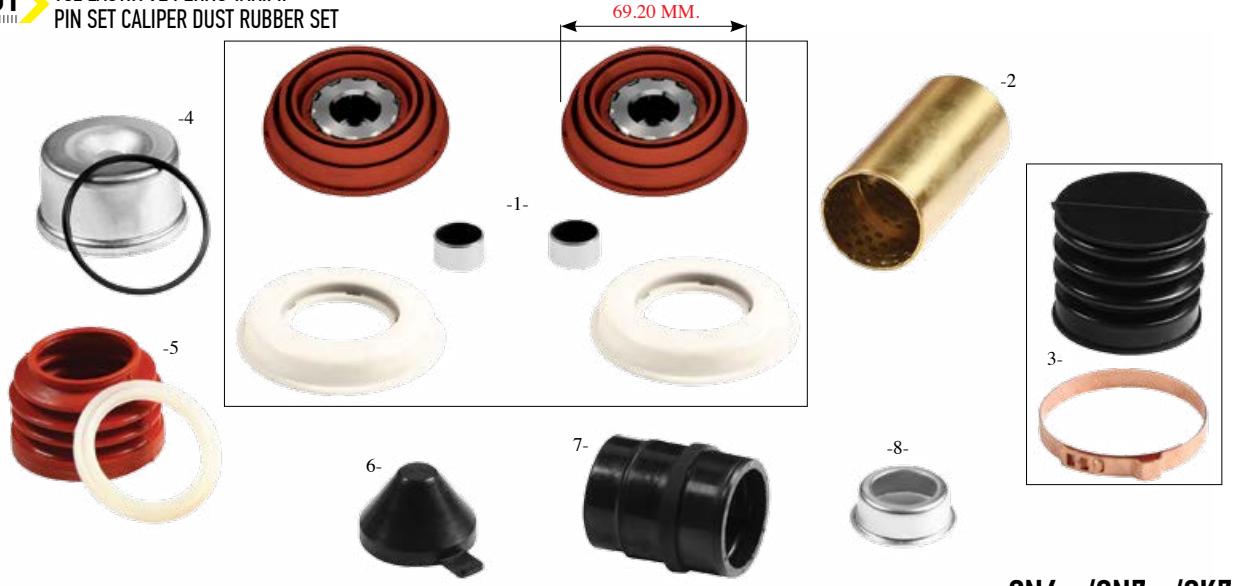

SN6.../SN7.../SK7...

PARÇA NO PART NUMBER	STOK KODU STOCK CODE	PARÇA ADI PART NAME	ÖLÇÜ DIMENSION	ADET PIECE
1	150101	TOZ LASTİK TAKIMI / CALIPER DUST RUBBER SET	69.20 MM.	1
2	163104	PERNO BURCU / PIN BUSH	40x36x82	1
3	156107	TAPA TAKIMI / CALIPER PIN CAP SET		1
4	156103	TAPA TAKIMI / CALIPER PIN CAP SET		1
5	150111	TOZ LASTİK TAKIMI / CALIPER DUST RUBBER SET		1
6	164104	AYAR MEKANİZMA KAPAĞI / ADJUSTING MECHANISM CAP	38 mm	1
7	163108	PERNO BURCU / PIN BUSH	40x34x50	1
8	167101	PERNO LASTİKLİ BURÇ YÜZÜĞÜ / PIN BOLD RING		1