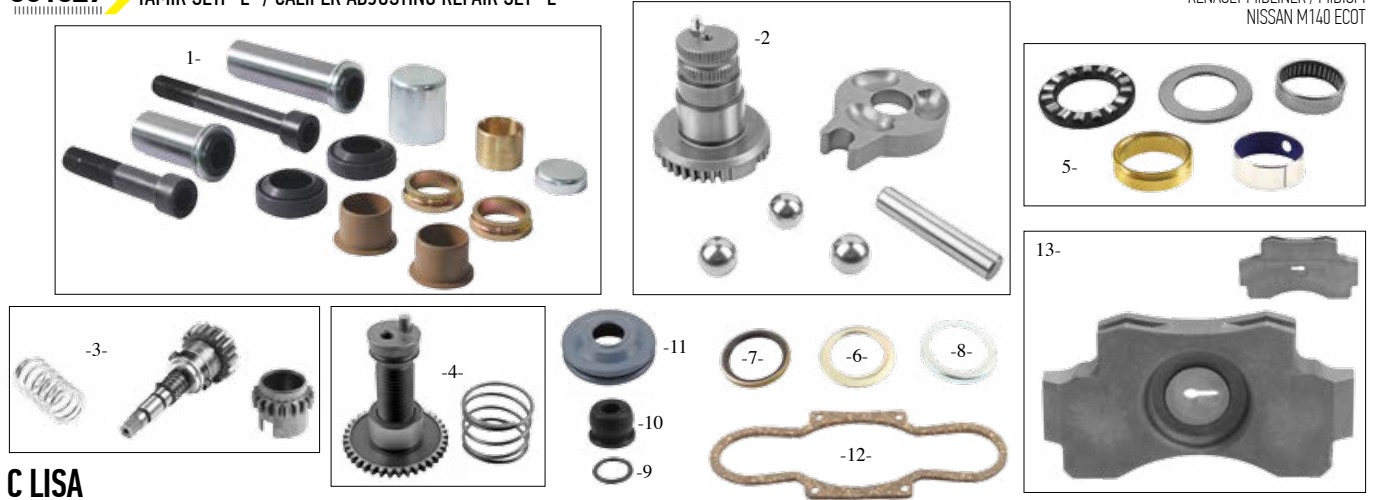

301529 TAMİR SETİ -L- / CALIPER ADJUSTING REPAIR SET -L-

RENAULT MIDLINER / MEDIUM
NISSAN M140 ECOT

C LISA

PARÇA NO PART NUMBER	STOK KODU STOCK CODE	PARÇA ADI PART NAME	ÖLÇÜ DIMENSION	ADET PIECE
1	352136	PERNO TOZ LASTİK TAKIMI / CALIPER PIN DUST RUBBER SET		1
2	313501	KİLİT MEKANİZMASI - L - / OPERATING SHAFT - L -		1
3	302515	AYAR MEKANİZMASI - L - / CALIPER ADJUSTING MECHANISM - L -		1
4	303505	AYAR DİŞLİSİ - L - / ADJUSTING GEAR - L -		1
5	308109	MASURA RULMAN TAKIMI / ROLLER BEARING SET		1
6	370108	BEVEL SEAL / KEÇE	40X57X6	1
7	370109	SEAL / KEÇE	39X52X5,5	1
8	367113	YÜZÜK / RING	42X56X6	1
9	368102	ORİNG		1
10	362112	TAPA / CAP		1
11	362111	TOZ KÖRÜK / DUST RUBBER		1
12	371112	CONTA / GASKET		1
13	305103	PLEYT / PLATE		1