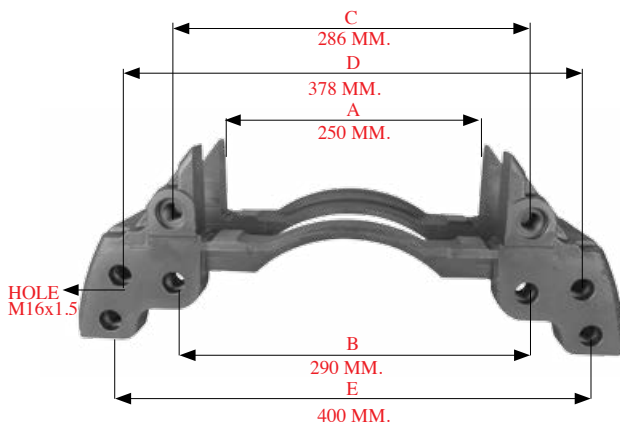

190111 > BALATA TAŞIYICI / CARRIER