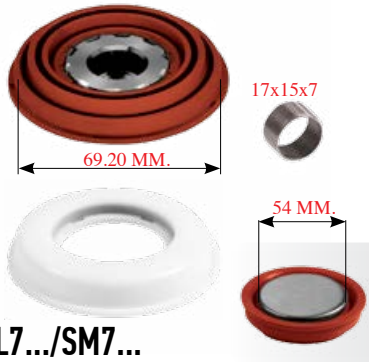

150114 TOZ LASTİK TAKIMI
CALIPER DUST RUBBER SET