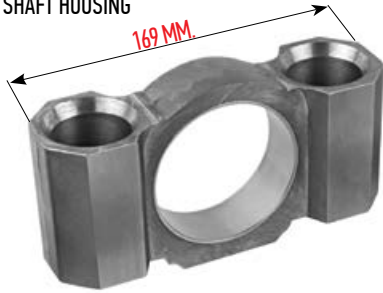

304102 > KALİPER DÜRBÜNÜ
SHAFT HOUSING