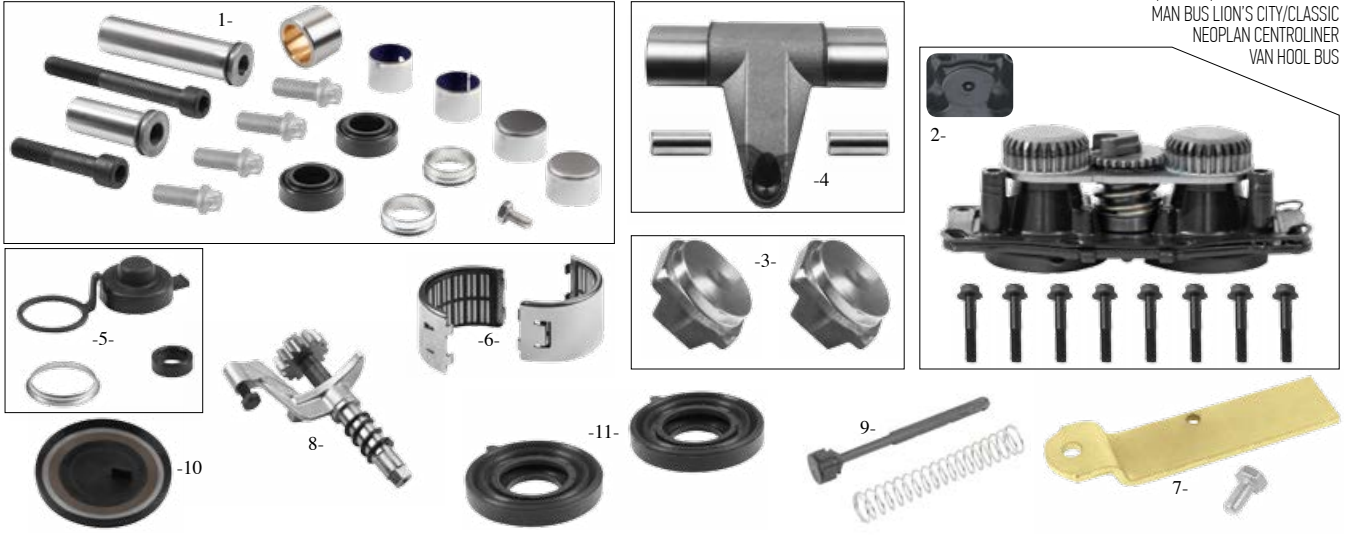

PARÇA NO PART NUMBER	STOK KODU STOCK CODE	PARÇA ADI PART NAME	ÖLÇÜ DIMENSION	ADET PIECE
1	352119	TOZ LASTİK VE PERNO TAKIMI / CALIPER PIN & DUST RUBBER SET		1
2	301102	MEKANİZMA SETİ BİLYALI / MECHANISM ASS'Y (W/BEARING)		1
3	307104	KALİPER BİLYA YATAK TAKIMI / CALIPER BEARING LEVER SET		1
4	307123	MASURA BİLYA YATAK TAKIMI / LEVER		1
5	356106	KAUÇUK TAPA TAKIMI / RUBBER CAP SET		1
6	308105	MASURA BİLYA / ROLLER BEARING		1
7	311120	İPAT TUTUCU TAMİR TAKIMI / BRAKE PAD RETAINER KIT		1
8	303501	MANUEL AYAR DİŞLİSİ- L / MANUAL ADJUSTING GEAR- L		1
9	341104	BALATA SEVİYE GÖSTERGESİ / INDICATOR		1
10	370116	KEÇE / SEAL		1
11	350101	TOZ LASTİK TAKIMI / CALIPER DUST RUBBER		1