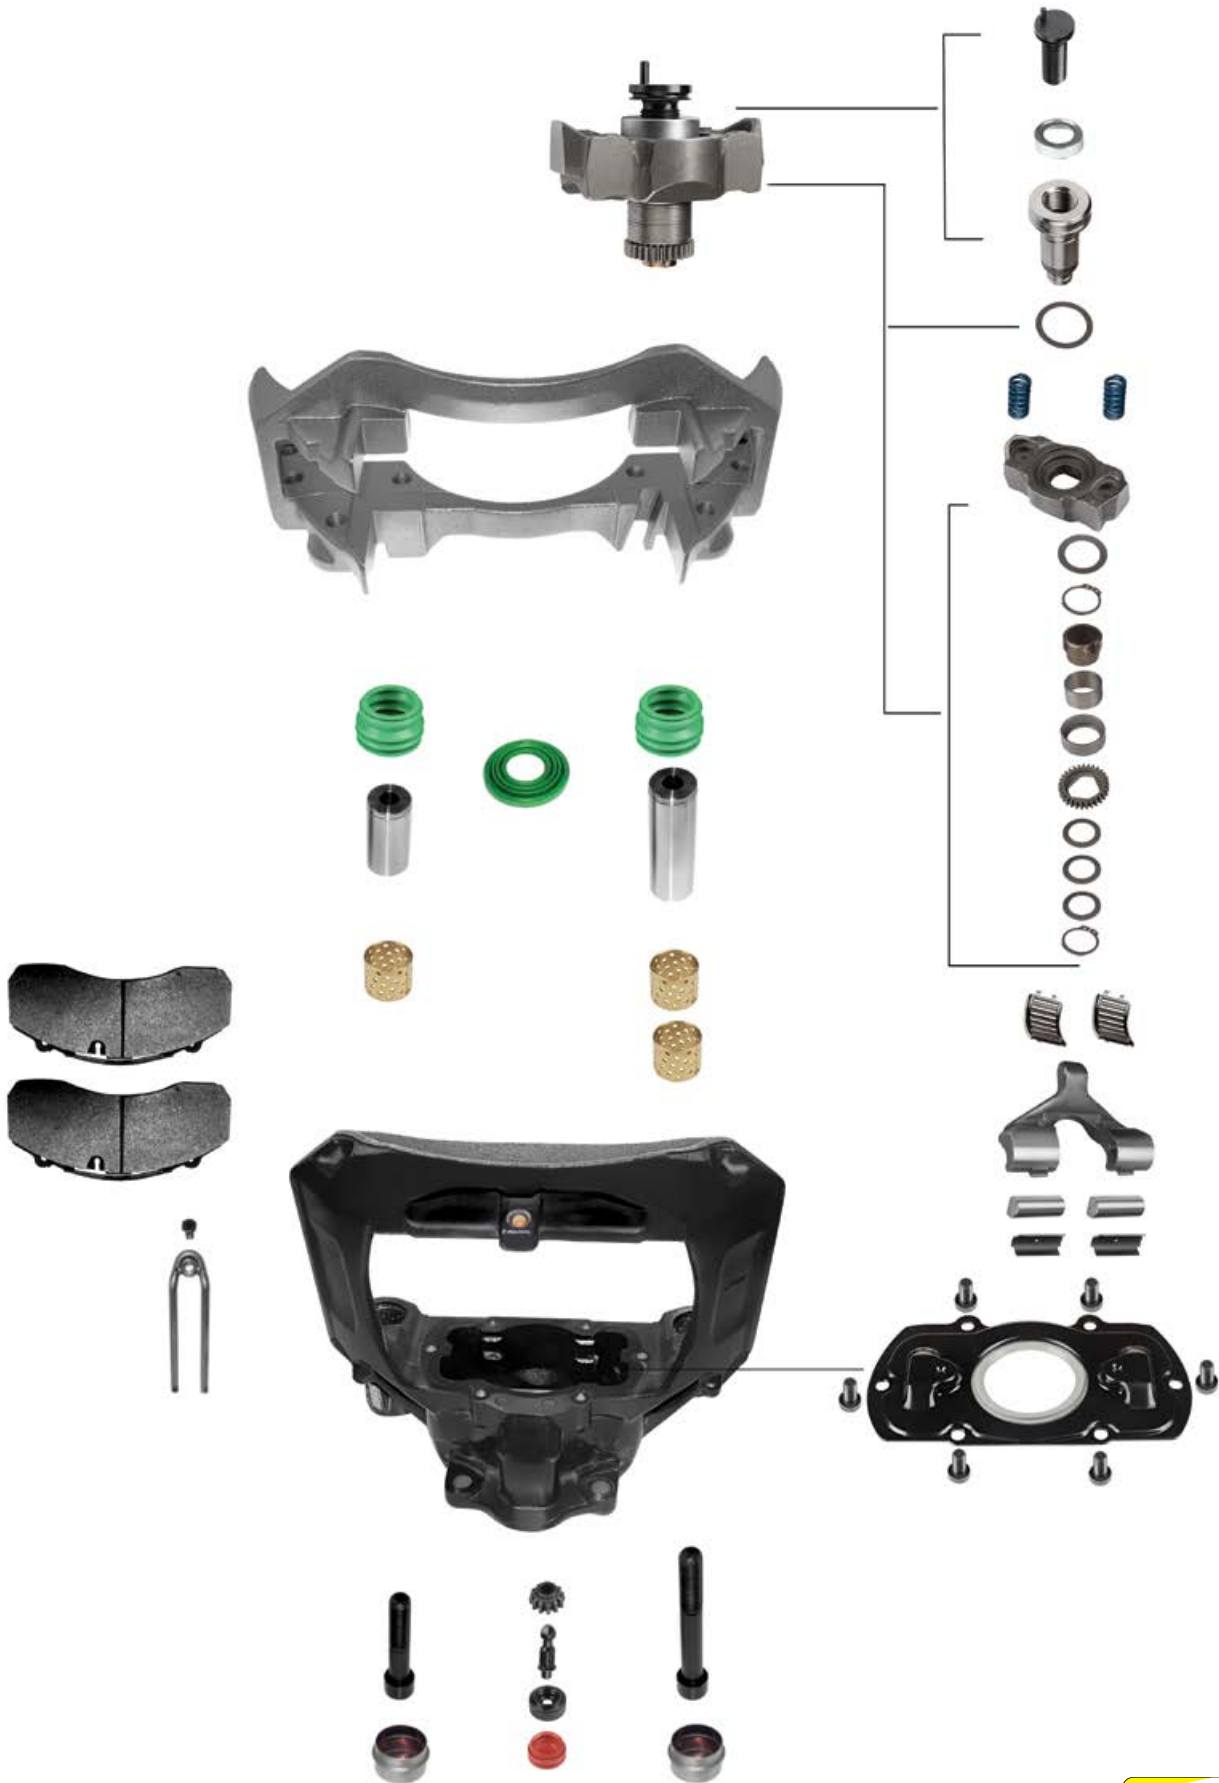

**211111** İPAT TUTUCU TAMİR TK.  
BRAKE PAD RETAINER KIT

**MAXX 22 / MAXX 22L / MAXX 22 T  
1000 V-G**

**Atakpar Automotive**  
[www.gewinnerbrake.com](http://www.gewinnerbrake.com)

MAXX 22  
MAXX 22L - T  
1000 V-6