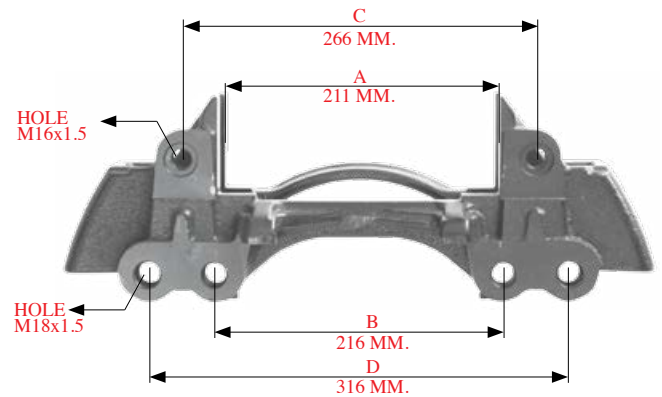

190112 > BALATA TAŞIYICI / CARRIER