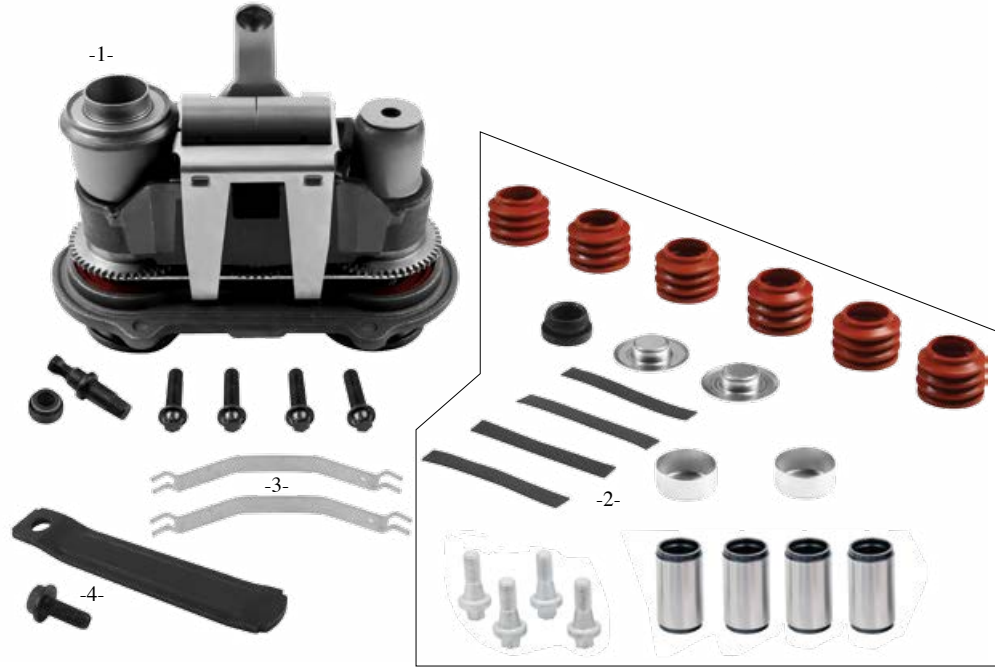

401112 TAMİR SETİ / CALIPER SET

GEN 2

PARÇA NO PART NUMBER	STOK KODU STOCK CODE	PARÇA ADI PART NAME	ÖLÇÜ DIMENSION	ADET PIECE
1	401102	TAMİR SETİ / CALIPER SET		1
2	452113	TOZ LASTİK VE PERNO TAKIMI / CALIPER DUST RUBBER AND PIN SET		1
3	411108	BALATA TAŞIYICI SACI / PAD RETAINER		1
4	411101	BALATA TAŞIYICI SACI / PAD RETAINER		1