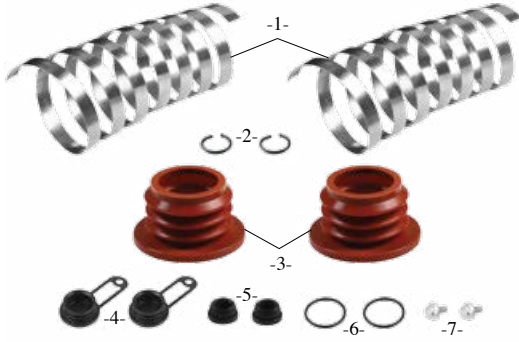

450106 TOZ LASTİK TAKIMI
CALIPER DUST RUBBER SET