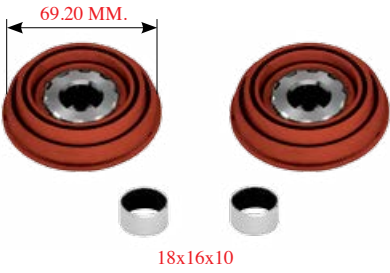

150102 TOZ LASTİK TAKIMI
CALIPER DUST RUBBER SET