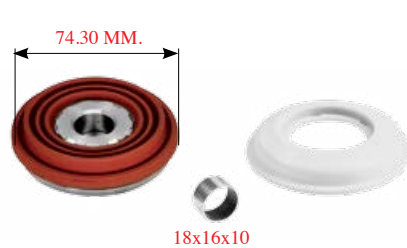

150107 TOZ LASTİK TAKIMI
CALIPER DUST RUBBER SET