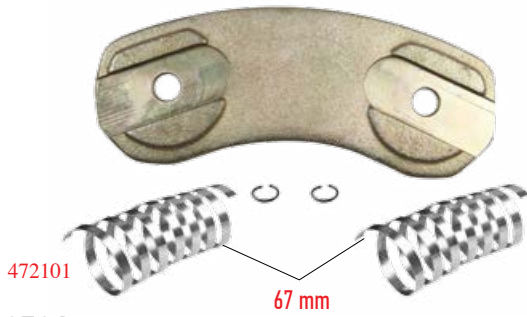

405104 > BALATA TUTUCU PLEYTİ / BRAKE LINING PLATE

92731

GEN 1