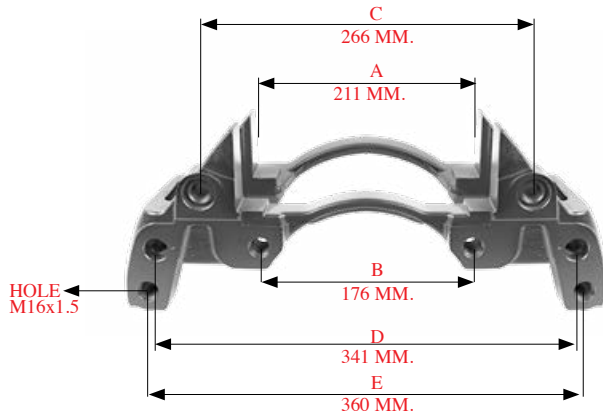

BALATA TAŞIYICI - CARRIERS

190108 > BALATA TAŞIYICI / CARRIER