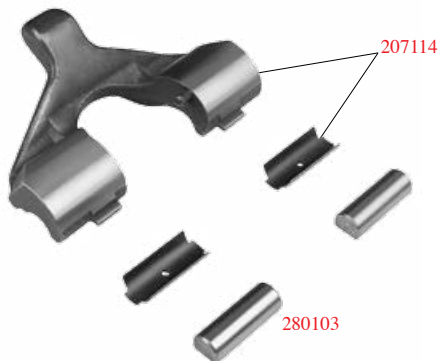

207115 > MASURA BİLYA YATAĞI / LEVER

AROCS FRONT