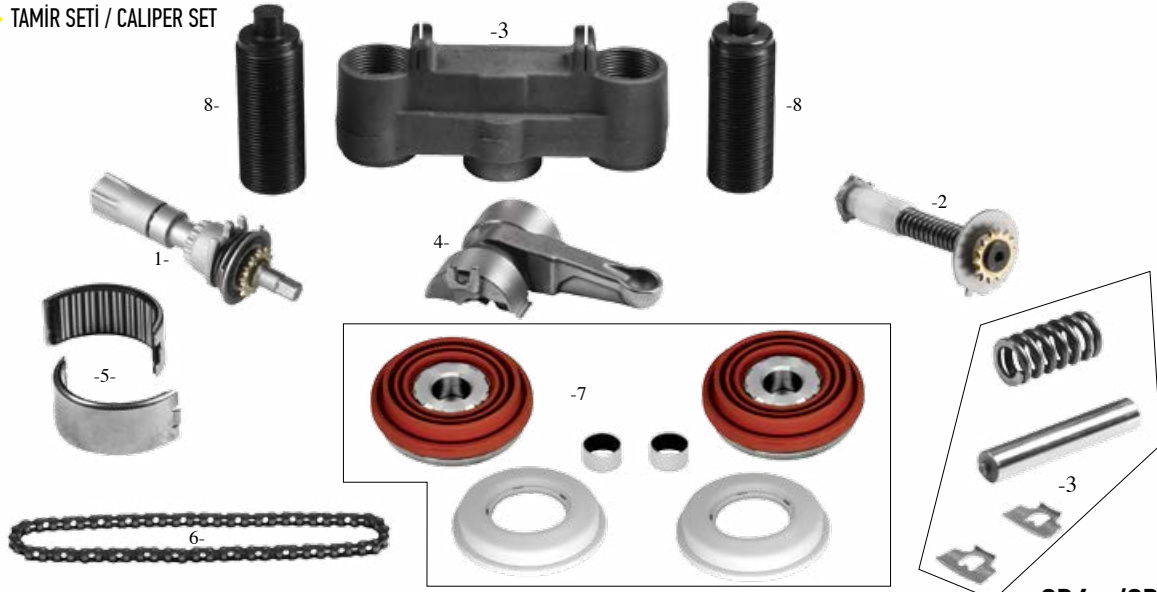

101145 TAMİR SETİ / CALIPER SET

SB6.../SB7...

PARÇA NO PART NUMBER	STOK KODU STOCK CODE	PARÇA ADI PART NAME	ÖLÇÜ DIMENSION	ADET PIECE
1	102101	AYAR MEKANİZMASI / ADJUSTING MECHANISM SHAFT		1
2	102103	AYAR MEKANİZMASI PİNYON DİŞLİ / PINION SHAFT		1
3	104101	DÜRBÜN TAKIMI / SHAFT HOUSING SET		1
4	107107	MASURA BİLYA YATAĞI / LEVER	0°	1
5	108101	MASURA BİLYA / ROLLER BEARING		1
6	109101	MEKANİZMA ZİNCİRİ / CHAIN	29 LINK	1
7	150105	TOZ LASTİK TAKIMI / CALIPER DUST RUBBER SET	74.30 MM.	1
8	161101	AYAR CİVATASI 3 DİŞ / CALIBRATION BOLT	3 TEETH	2