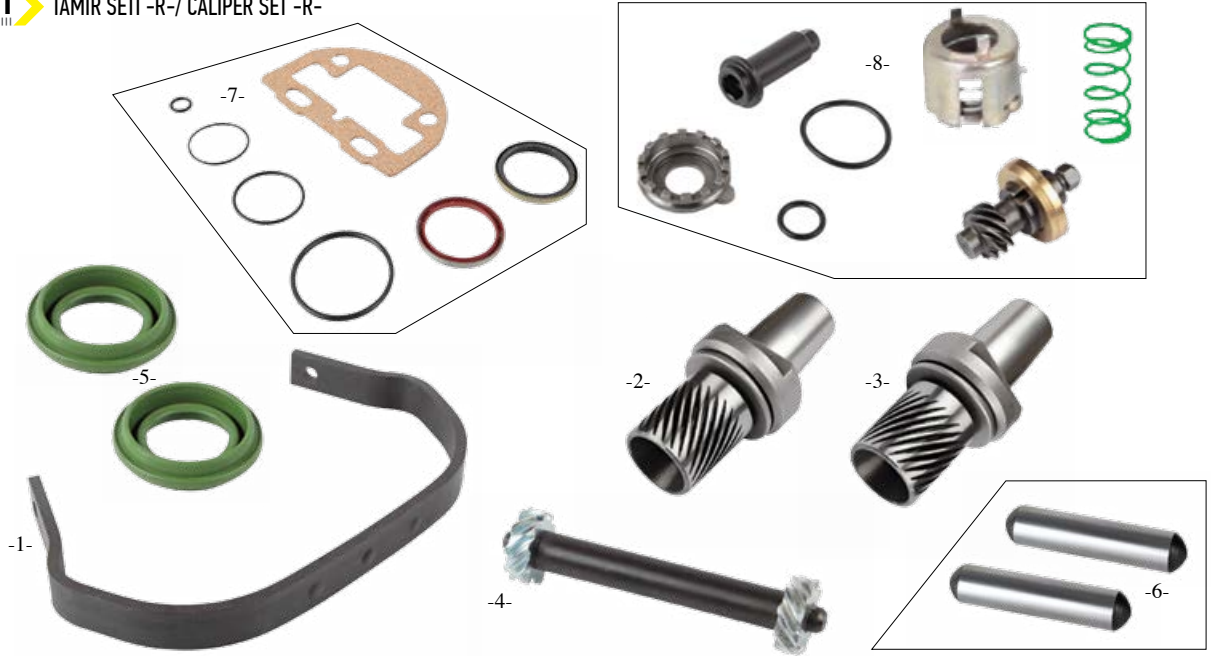

701401 TAMİR SETİ -R-/ CALİPER SET -R-

PARÇA NO PART NUMBER	STOK KODU STOCK CODE	PARÇA ADI PART NAME	ÖLÇÜ DIMENSION	ADET PIECE
1	772101	FREN AYAR C YAYI / BRAKE ADJUSTER SPRING		1
2	702501	AYAR MEKANİZMASI - L - / BRAKE ADJUSTING SHAFT - L-		1
3	702401	AYAR MEKANİZMASI - R - / BRAKE ADJUSTING SHAFT - R-		1
4	703101	ÇAPRAZ DİŞLİ / COUNTER PINION		1
5	762101	FREN AYAR TOZ LASTİĞİ / BRAKE ADJUSTING DUST COVER		2
6	775102	FREN AYAR PİMİ / BRAKE ADJUSTING PIN		2
7	770101	KAPAK CONTA VE KEÇE TAKIMI / BRAKE ADJUSTING GASKET SET		1
8	784401	FREN AYAR PİNYON TAKIMI - R - / BRAKE ADJUSTING PINION SET - R-		1