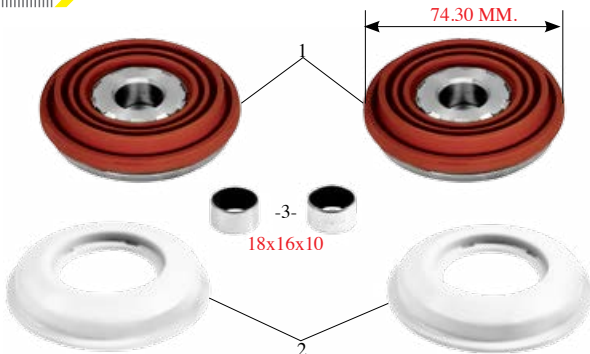

SN6.../SN7.../SK7...

**150105** TOZ LASTİK TAKIMI / CALIPER DUST RUBBER SET

**SB6.../SB7... K010606 - K000944 - K010604**

PARÇA NO PART NUMBER	STOK KODU STOCK CODE	PARÇA ADI PART NAME	ÖLÇÜ DIMENSION	ADET PIECE
1	162102	PİSTONLU TOZ LASTİĞİ DUST RUBBER SET	74.30 MM.	2
2	162105	DÜRBÜN TOZ LASTİĞİ SHAFT BODY DUST RUBBER		2
3	163105	PİSTONLU TOZ LASTİK BURCU / BUSH	18x16x10	2