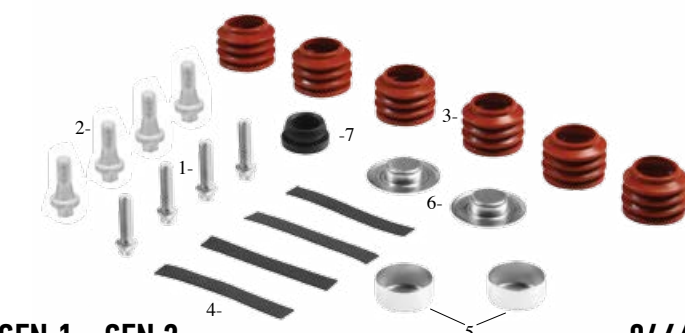

452114 TOZ LASTİK VE TAPA TAKIMI
DUST RUBBER AND CAP SET

GEN 1 - GEN 2

94660

PARÇA NO PART NUMBER	STOK KODU STOCK CODE	PARÇA ADI PART NAME	ÖLÇÜ DIMENSION	ADET PIECE
1	461103	PERNO CİVATASI / PIN BOLT	53 MM./14x2	4
2	461102	PERNO CİVATASI / PIN BOLT	42 MM./14x2	4
3	462102	PERNO KÖRÜKLÜ LASTİK KIRMIZI CALIPER PIN DUST RUBBER RED		6
4	463101	FİBER BURÇ / BUSH		4
5	464105	PERNO TAPASI / PIN CAP	42x23	2
6	464106	PERNO TAPASI / PIN CAP	56x12	2
7	464104	PLASTİK TAPA / RUBBER CAP		1