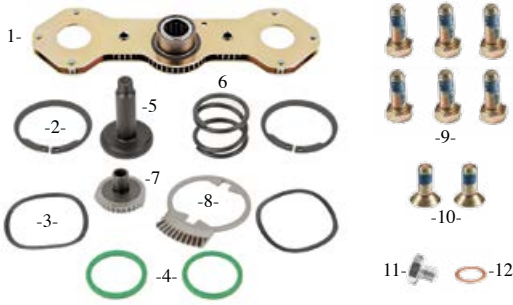

315513 AYAR MEKANİZMASI TAKIMI -L-
ADJUSTING MECHANISM SET -L-