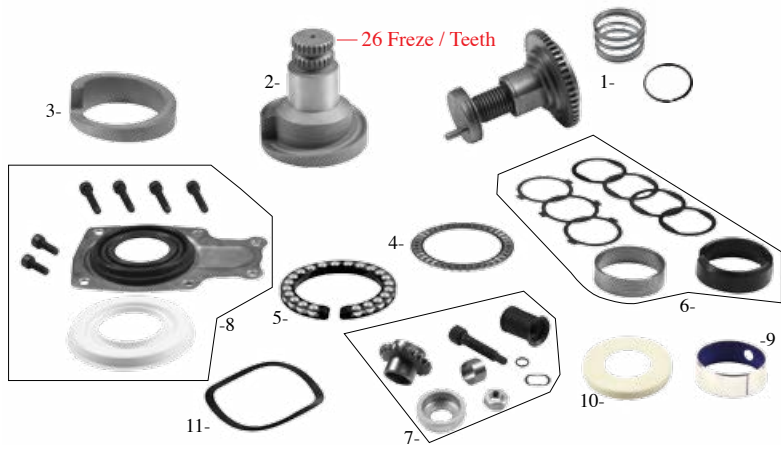

301701 TAMİR SETİ ÖN - L - / CALIPER SET FRONT - L -

PARÇA NO PART NUMBER	STOK KODU STOCK CODE	PARÇA ADI PART NAME	ÖLÇÜ DIMENSION	ADET PIECE
1	303502	AYAR DİŞLİSİ - L - CALIPER ADJUSTING GEAR - L -		1
2	306701	FREZELİ MİL ÖN - L - SPLINE SHAFT (FRONT) - L -	26 FREZE	1
3	307502	FREZELİ MİL BİLYA YATAĞI - L - BEARING HOUSE - L -		1
4	308102	FREZELİ MİL MASURA BİLYA ROLLER BEARING		1
5	308103	FREZELİ MİL BİLYA TAKIMI BALL SOCKET SET		1
6	340501	AYAR DİŞLİSİ KİLİT TAKIMI - L - CLUTCH SYSTEM - L -		1
7	355501	CİRCİR AYAR TAKIMI - L - SMALL CLUTCH SYSTEM - L -		1
8	356101	FREZELİ MİL KAPAK TAKIMI CALIPER CAP & PIN SET		1
9	363110	FREZELİ MİL BURCU SPLINE SHAFT BUSH	55x50x20	1
10	366101	FREZELİ MİL KORUYUCU PLASTİK KÜÇÜK BOOT SMALL		1
11	378101	FREZELİ MİL RAYNELİ BÜYÜK WAVY WASHER		1