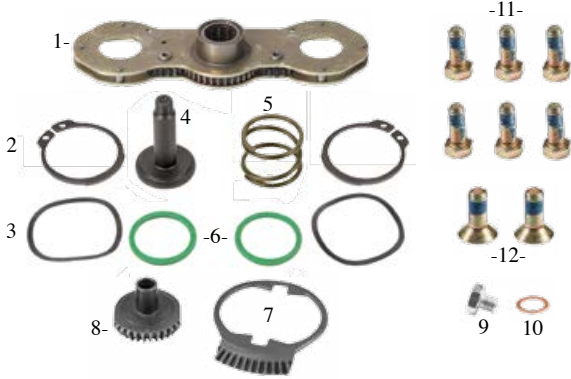

315508 AYAR MEKANİZMASI TAKIMI -L-
ADJUSTING MECHANISM SET -L-

PARÇA NO PART NUMBER	STOK KODU STOCK CODE	PARÇA ADI PART NAME	ÖLÇÜ DIMENSION	ADET PIECE
1	315511	AYAR MEKANİZMASI -L- ADJUSTING MECHANISM -L-		1
2	381111	SEGMAN / RING		2
3	378105	RAYNEL / WAVY WASHER		2
4	361139	SABITLEME VIDASI LOCKING BOLT		1
5	372112	BASKI YAYI / SHAFT HOUSING		1
6	370126	KEÇE / SEAL		2
7	303116	DIŞLİ / GEAR		1
8	303115	DIŞLİ / GEAR		1
9	364122	TAPA CİVATA / CAP BOLT		1
10	373109	TAPA PULU / CAP WASHER		1
11	361137	CİVATA / BOLT	M10x1,5x25	6
12	361136	CİVATA / BOLT	M10x1,5x20	2