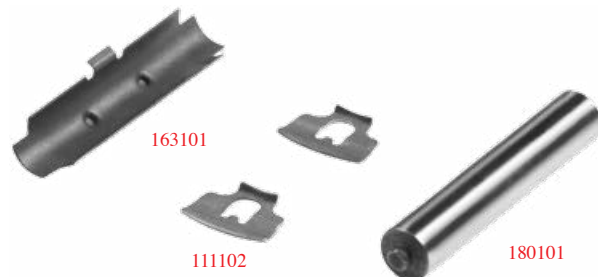

SN6.../SN7...

**101199** > DÜRBÜN SETİ / CALIPER SET

SK7...

**104103** > DÜRBÜN TAKIMI / SHAFT HOUSING SET

SK7...

**101196** > DÜRBÜN SETİ / CALIPER SET

SL7.../SM7...

**158101** > DÜRBÜN MİL & SEKMAN & BURÇ TAKIMI  
SHAFT HOUSING PIN & RING & BUSHING SET