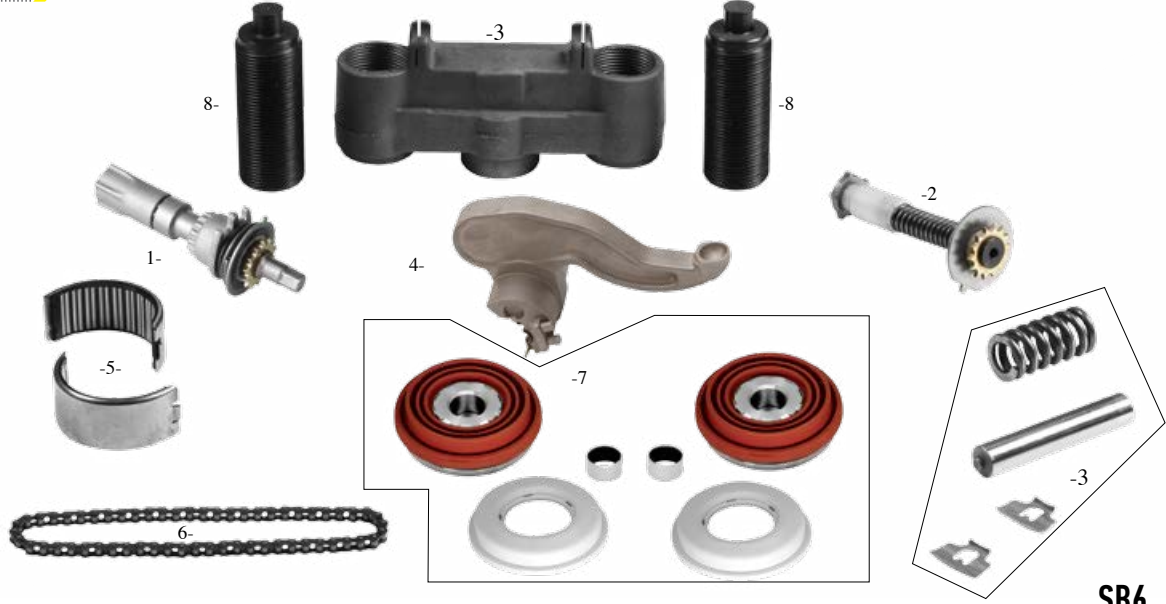

**101145** TAMİR SETİ / CALIPER SET

SB6.../SB7...

PARÇA NO PART NUMBER	STOK KODU STOCK CODE	PARÇA ADI PART NAME	ÖLÇÜ DIMENSION	ADET PIECE
1	102101	AYAR MEKANİZMASI / ADJUSTING MECHANISM SHAFT		1
2	102103	AYAR MEKANİZMASI PİNYON DİŞLİ / PINION SHAFT		1
3	104101	DÜRBÜN TAKIMI / SHAFT HOUSING SET		1
4	107107	MASURA BİLYA YATAĞI / LEVER	0°	1
5	108101	MASURA BİLYA / ROLLER BEARING		1
6	109101	MEKANİZMA ZİNCİRİ / CHAIN	29 LINK	1
7	150105	TOZ LASTİK TAKIMI / CALIPER DUST RUBBER SET	74.30 MM.	1
8	161101	AYAR CİVATASI 3 DİŞ / CALIBRATION BOLT	3 TEETH	2

**101164** TAMİR SETİ / CALIPER SET / 93 DEGREE

SB6.../SB7...

PARÇA NO PART NUMBER	STOK KODU STOCK CODE	PARÇA ADI PART NAME	ÖLÇÜ DIMENSION	ADET PIECE
1	102101	AYAR MEKANİZMASI / ADJUSTING MECHANISM SHAFT		1
2	102103	AYAR MEKANİZMASI PİNYON DİŞLİ / PINION SHAFT		1
3	104101	DÜRBÜN TAKIMI / SHAFT HOUSING SET		1
4	107110	MASURA BİLYA YATAĞI / LEVER	93°	1
5	108101	MASURA BİLYA / ROLLER BEARING		1
6	109101	MEKANİZMA ZİNCİRİ / CHAIN	29 LINK	1
7	150105	TOZ LASTİK TAKIMI / CALIPER DUST RUBBER SET	74.30 MM.	1
8	161101	AYAR CİVATASI 3 DİŞ / CALIBRATION BOLT	3 TEETH	2

**101187** TAMİR SETİ / CALIPER SET / 86 DEGREE

SB6.../SB7...

PARÇA NO PART NUMBER	STOK KODU STOCK CODE	PARÇA ADI PART NAME	ÖLÇÜ DIMENSION	ADET PIECE
1	102101	AYAR MEKANİZMASI / ADJUSTING MECHANISM SHAFT		1
2	102103	AYAR MEKANİZMASI PİNYON DİŞLİ / PINION SHAFT		1
3	104101	DÜRBÜN TAKIMI / SHAFT HOUSING SET		1
4	107115	MASURA BİLYA YATAĞI / LEVER	86°	1
5	108101	MASURA BİLYA / ROLLER BEARING		1
6	109101	MEKANİZMA ZİNCİRİ / CHAIN	29 LINK	1
7	150105	TOZ LASTİK TAKIMI / CALIPER DUST RUBBER SET	74.30 MM.	1
8	161101	AYAR CİVATASI 3 DİŞ / CALIBRATION BOLT	3 TEETH	2