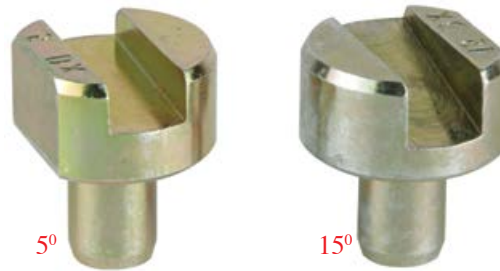

776503 FREN PISTONU -L- TAKIMI
BRAKE PISTON -L- SET