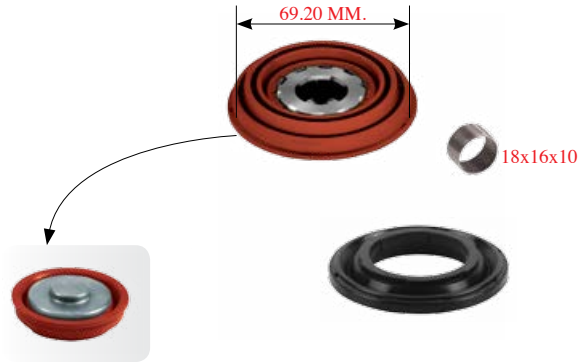

150109 > TOZ LASTİK TAKIMI
CALIPER DUST RUBBER SET