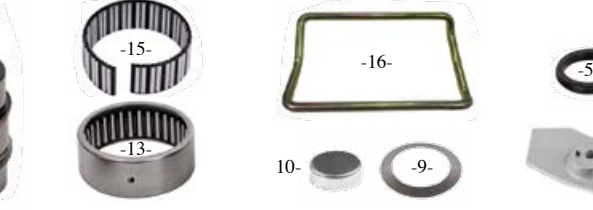

301525 TAMİR SETİ - L / REPAIR SET - L

PARÇA NO PART NUMBER	STOK KODU STOCK CODE	PARÇA ADI PART NAME	ÖLÇÜ DIMENSION	ADET PIECE
1	352138	TOZ LASTİK VE PERNO TAKIMI / CALİPER DUST RUBBER AND PIN SET		1
2	301507	KALİPER DÜRBÜN SETİ -L CALİPER / SHAFT HOUSING SET -L -		1
3	315505	AYAR MEKANİZMASI TAKIMI -L- / ADJUSTING MECHANISM SET -L-		1
4	313114	ŞAFT / SHAFT		1
5	370112	KECE / SEAL		1
6	314103	KALİPER ŞAFT LEVYESİ / CALİPER SHAFT LEVER	90 MM	1
7	307106	KALİPER ŞAFT BİLYASI / CALİPER SHAFT BALL BEARING		1
8	370113	KECE / SEAL		1
9	378104	RAYNEL / WAVY WASHER		1
10	364119	TAPA / CAP		1
11	305105	PLEYT / PLATE	37x15	1
12	361501	KALİPER AYAR CİVATASI -L- / CALIBRATION BOLT -L-		2
13	308110	MASURA BİLYA / ROLLER BEARING		1
14	362115	KALİPER ŞAFT LASTİĞİ / SHAFT RUBBER		1
15	308111	MASURA BİLYA / ROLLER BEARING		1
16	341102	BALATA SABİTLEME ÇUBUĞU / CALİPER STABILIZER BAR		1

IRISBUS CITYBUS
BREDAMENARINI BUS