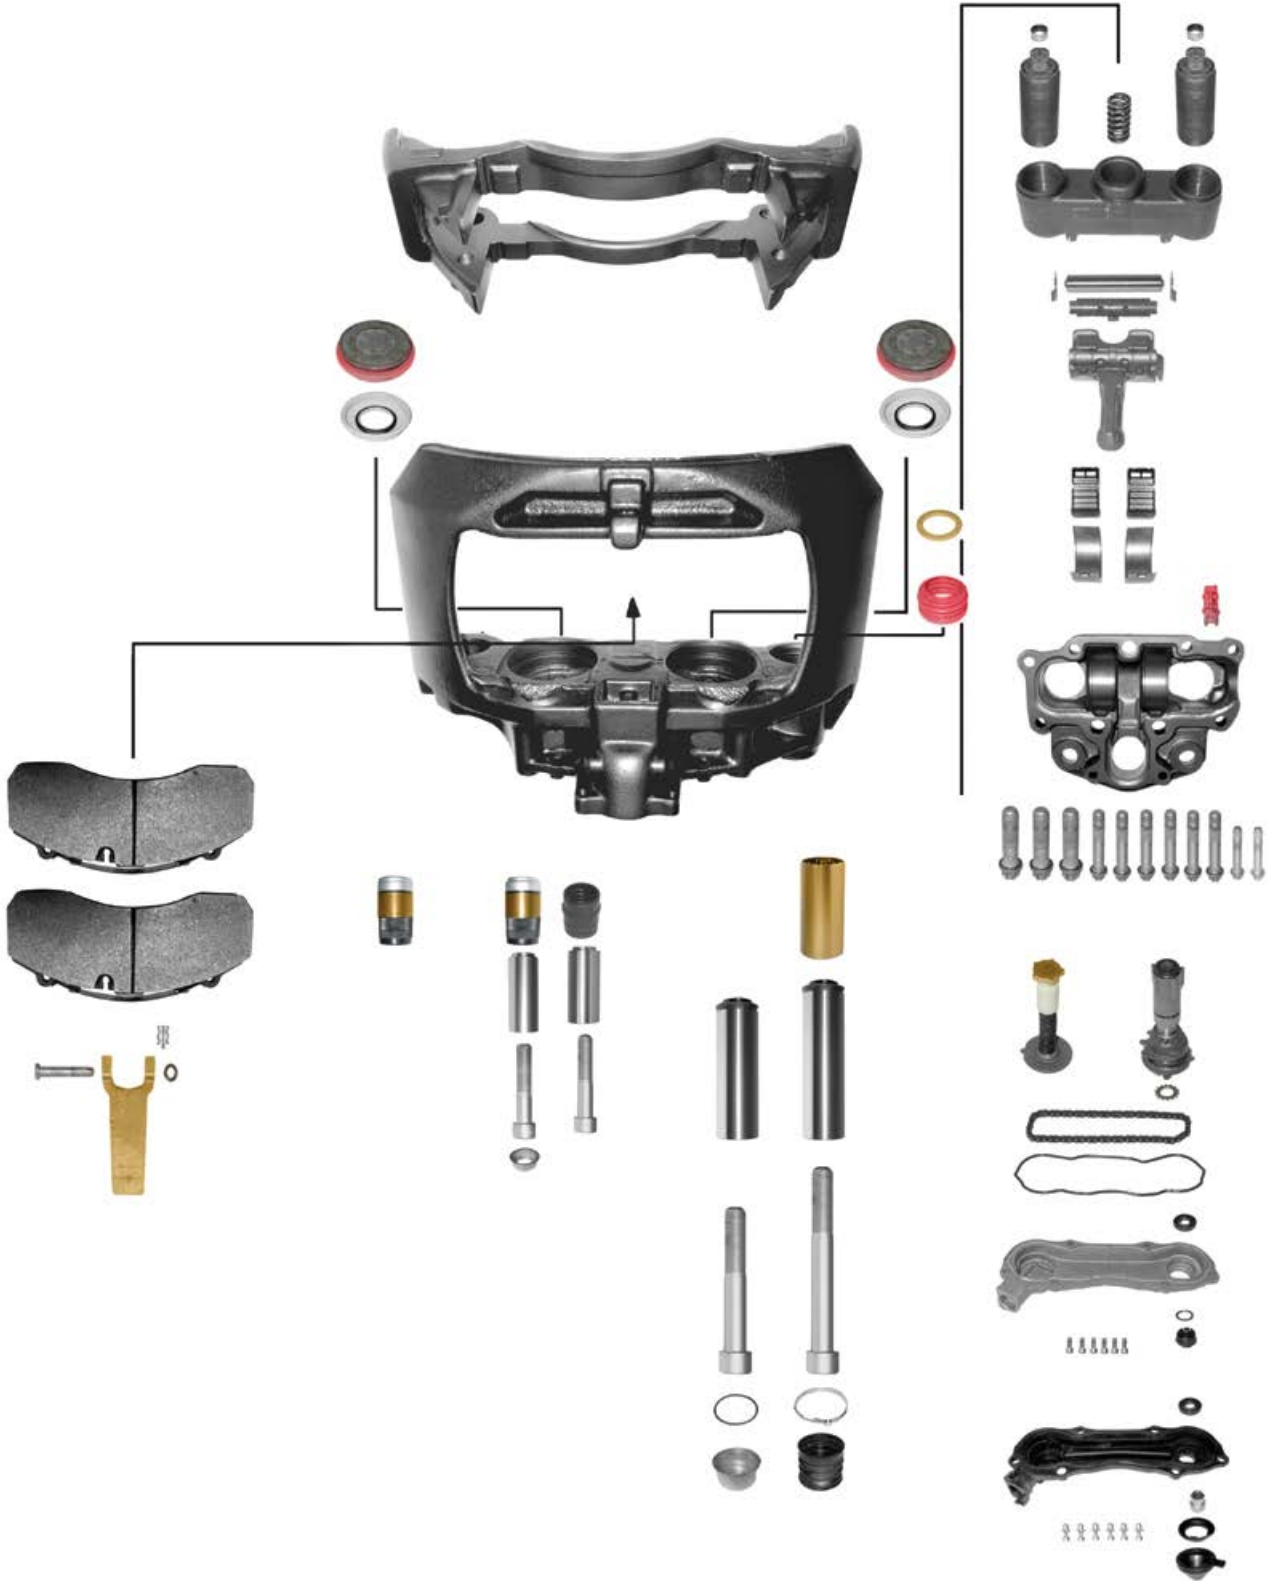

SB 6... / SB 7...

SB 6.../SB 7...
SN 6.../SN 7...
SK 7
SL 7/SM 7 - ST...