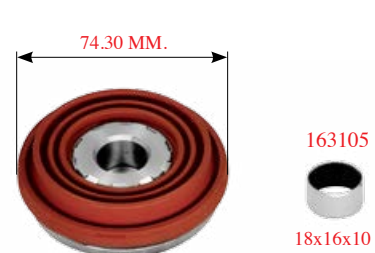

150108 TOZ LASTİK TAKIMI
CALIPER DUST RUBBER SET