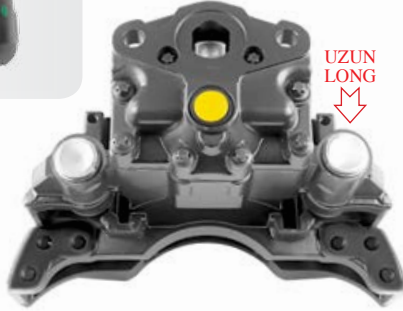

## Z - CAM - IVECO - BENDIX - HYDRAULIC - BREMBO

**200100** > KOMPLE KALİPER - R - 17.5"  
CALIPER COMPLETE - R - 17.5"

40175050

**200101** > KOMPLE KALİPER - L - 17.5"  
CALIPER COMPLETE - L - 17.5"

40175049