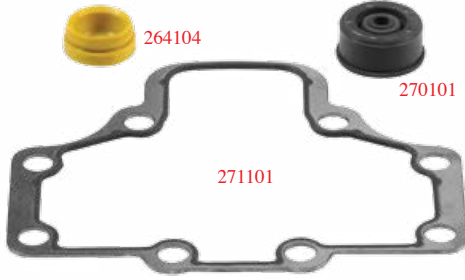

**202111** TOZ LASTİK BURÇ & CİVATA TAKIMI  
DUST RUBBER BUSH & BOLT SET

**251101** PERNO TAKIMI / CALIPER PIN SET

**256101** KAPAK VE PERNO TAKIMI  
CALIPER CAP & PIN SET

**256102** > KAPAK CONTA VE KEÇE TAKIMI  
CALIPER HEAD GASKET AND SEAL SET