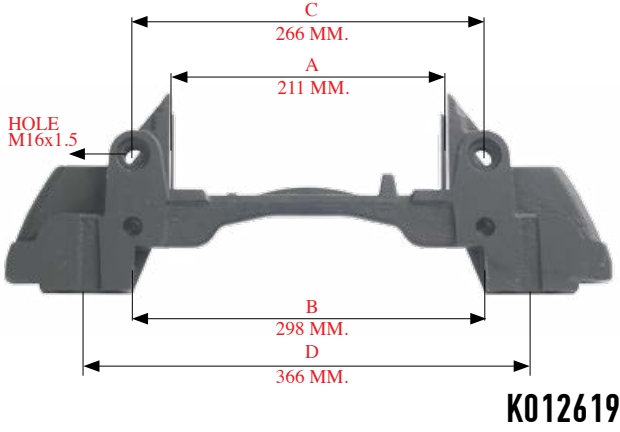

BALATA TAŞIYICI - CARRIERS

190101 > BALATA TAŞIYICI / CARRIER SK7...