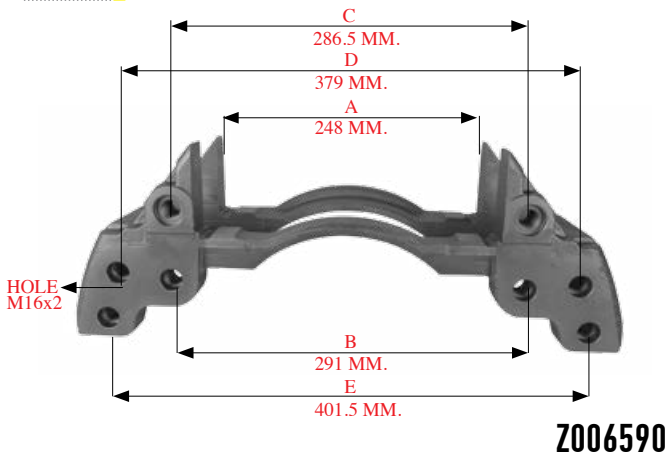

**290103** > BALATA TAŞIYICI - R - 22.5"  
CARRIER - R - 22.5"

**290104** > BALATA TAŞIYICI - L - 22.5"  
CARRIER - L - 22.5"

**200402** > KALİPER GÖVDESİ - R - 22.5"  
CALIPER BODY - R - 22.5"

**200502** > KALİPER GÖVDESİ - L - 22.5"  
CALIPER BODY - L - 22.5"

# BALATA TAŞIYICI - CARRIERS

190101 > BALATA TAŞIYICI / CARRIER SK7...

190102 > BALATA TAŞIYICI / CARRIER

190103 > BALATA TAŞIYICI / CARRIER

190104 > BALATA TAŞIYICI / CARRIER

190105 > BALATA TAŞIYICI / CARRIER