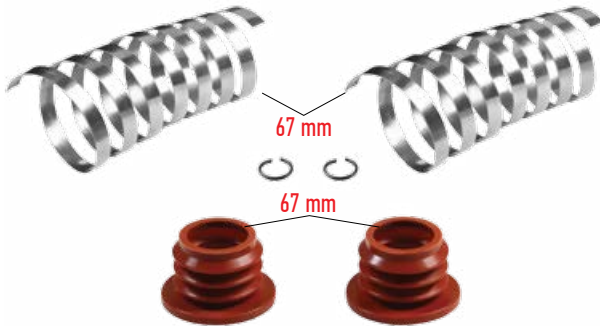

450101 > TOZ LASTİK TAKIMI
CALIPER DUST RUBBER SET

89794

GEN1 - GEN 2