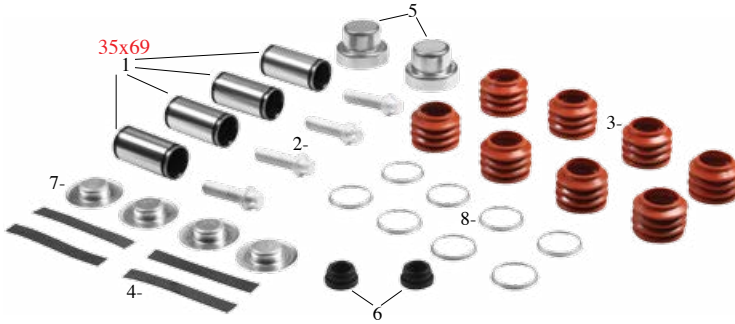

452104 TOZ LASTİK VE PERNO TAKIMI
CALIPER DUST RUBBER AND PIN SET