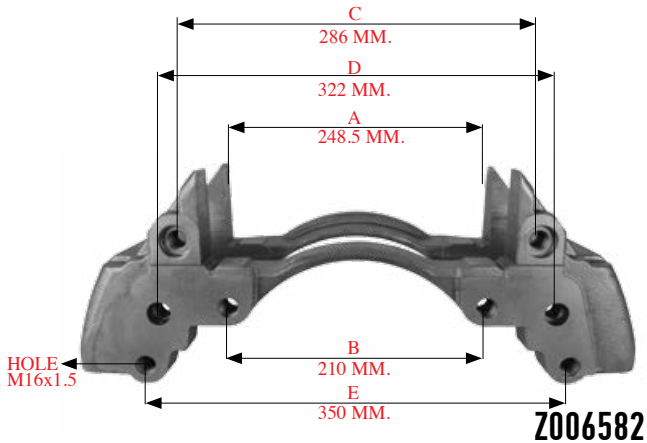

# 22.5" ...

**200102** > KOMPLE KALİPER - R - 22.5"  
CALIPER COMPLETE - R - 22.5"

UZUN  
LONG

**3080005120 - 40225016**

**200103** > KOMPLE KALİPER - L - 22.5"  
CALIPER COMPLETE - L - 22.5"

UZUN  
LONG

**3080005020 - 40225015**

**290103** > BALATA TAŞIYICI - R - 22.5"  
CARRIER - R - 22.5"

**290104** > BALATA TAŞIYICI - L - 22.5"  
CARRIER - L - 22.5"

**200402** > KALİPER GÖVDESİ - R - 22.5"  
CALIPER BODY - R - 22.5"

**200502** > KALİPER GÖVDESİ - L - 22.5"  
CALIPER BODY - L - 22.5"

# BALATA TAŞIYICI - CARRIERS

190101 > BALATA TAŞIYICI / CARRIER SK7...

190102 > BALATA TAŞIYICI / CARRIER

190103 > BALATA TAŞIYICI / CARRIER

190104 > BALATA TAŞIYICI / CARRIER

190105 > BALATA TAŞIYICI / CARRIER