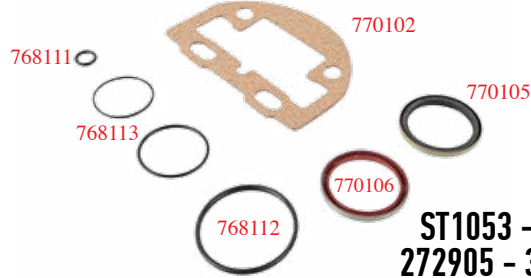

**703502** > FREN AYAR PİNYON DİŞLİSİ E.M. - L  
BRAKE ADJUSTING PINION O.M.- L

**710101** > FREN AYAR ALÜMİNYUM KAPAK  
BRAKE ADJUSTING ALUMINIUM COVER

68191065 - 166062 - 1696449

**770101** > KAPAK CONTA VE KEÇE TAKIMI  
BRAKE ADJUSTING GASKET SET