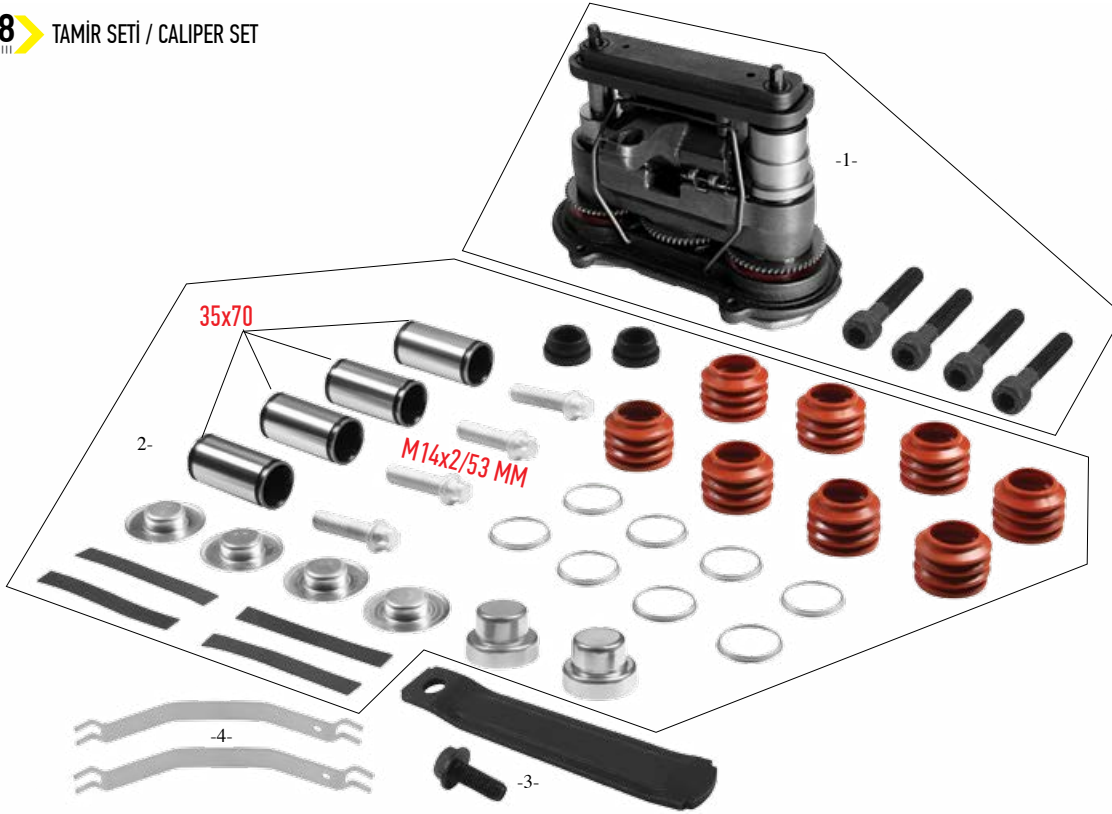

401108 TAMİR SETİ / CALIPER SET