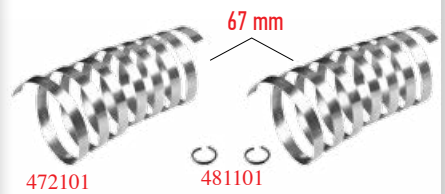

472105 > TOZ LASTİK KORUYUCU YAY
DUST RUBBER PROTECTOR SPRING

472101

481101

94665

GEN1 - GEN 2