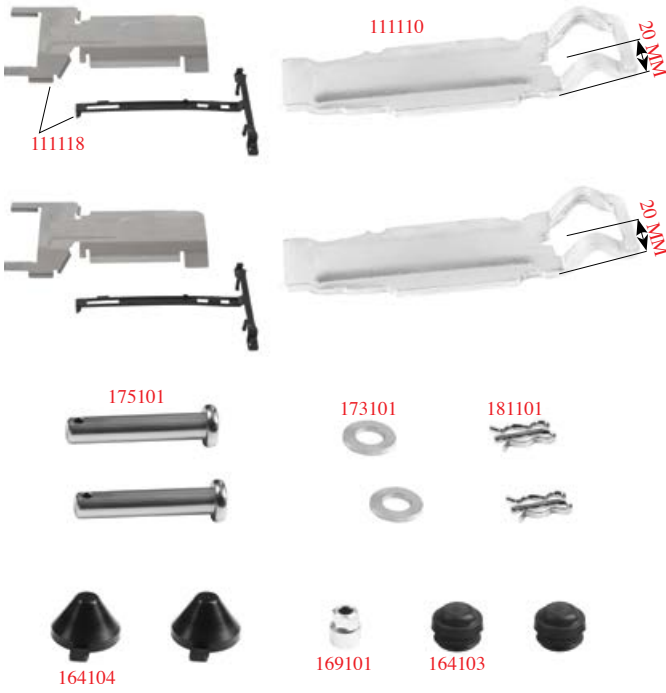

**111111** > İPAT TUTUCU TAMİR TK. (GENİŞ AÇILI)  
BRAKE PAD RETAINER KIT

SB6.../SB7...

İ1197120061 - İ119712004  
K000129 - İ130679004

**111112** İPAT TUTUCU TAMİR TK.  
BRAKE PAD RETAINER KIT

GENİŞ AÇILI