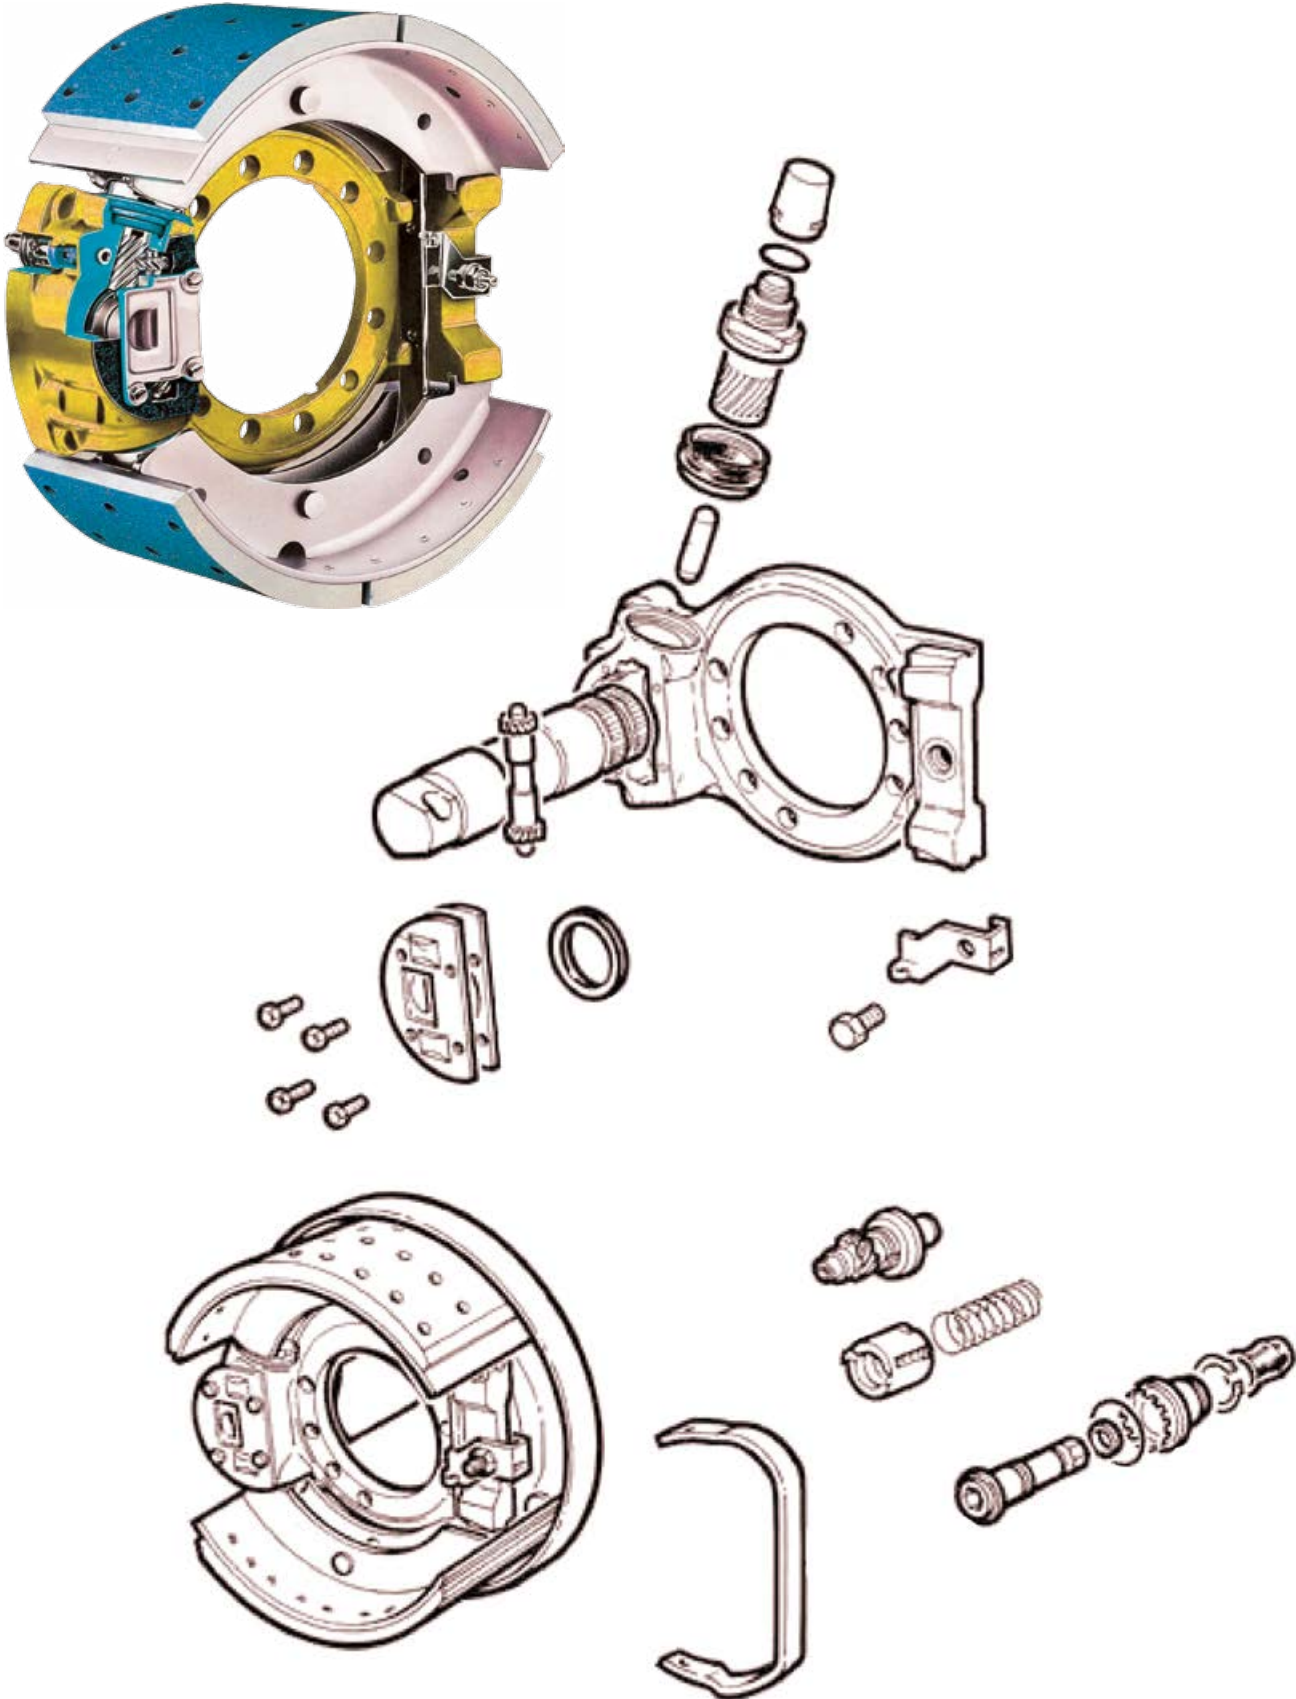

Z-CAM IVECO HYDRAULIC