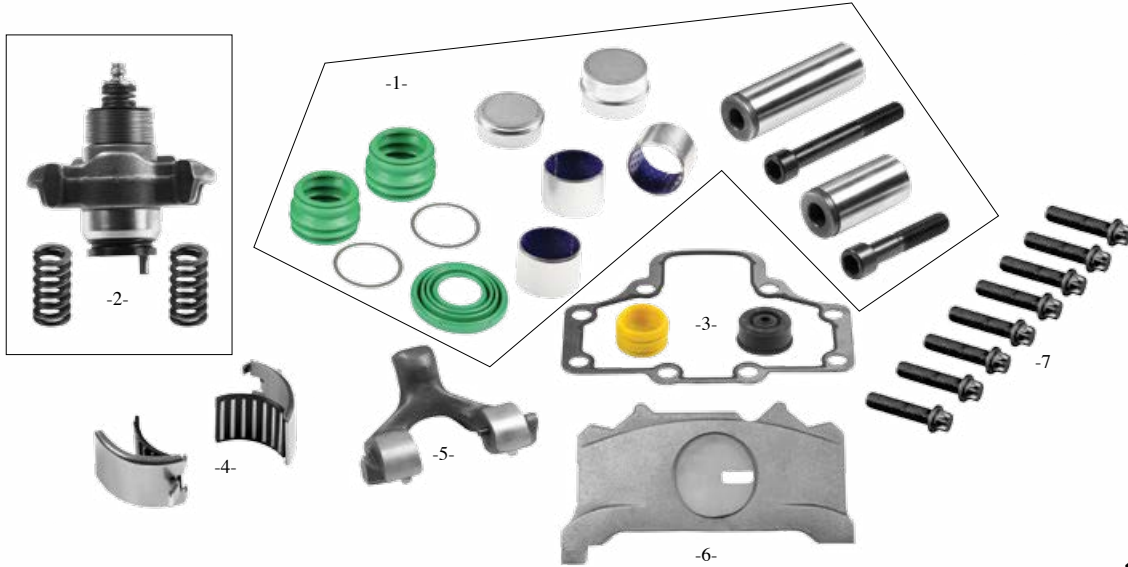

201505 TAMİR SETİ PİMLİ -L / CALIPER ADJUSTING SET (W/PIN) LONG -L 115 MM.

19.5"

PARÇA NO PART NUMBER	STOK KODU STOCK CODE	PARÇA ADI PART NAME	ÖLÇÜ DIMENSION	ADET PIECE
1	252107	TOZ LASTİK VE PERNO TAKIMI / CALIPER PIN & DUST RUBBER SET		1
2	201105	TAMİR SETİ PİMLİ / CALIPER ADJUSTING SET (W/PIN) LONG	115 MM.	1
3	256108	KAPAK CONTA VE KEÇE TAKIMI / CALIPER HEAD GASKET AND SEAL SET		1
4	208101	MASURA BİLYA / ROLLER BEARING		1
5	207101	MASURA BİLYA YATAĞI / LEVER		1
6	205504	BALATA PLEYTİ YARIKLI -L / CALIPER BRAKE LINING PLATE (W/GROOVE) -L		1
7	261108	KAPAK CİVATASI / COVER BOLT	40 MM./10x1	8