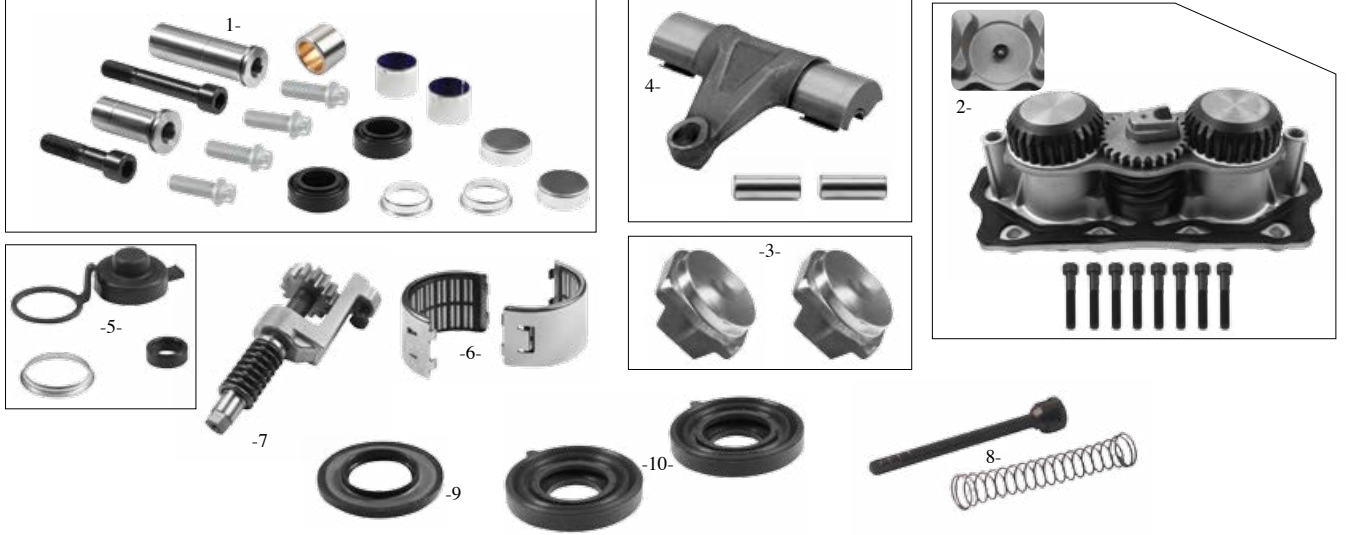

301111 TAMİR SETİ / CALIPER ADJUSTING REPAIR SET

SCANIA

PARÇA NO PART NUMBER	STOK KODU STOCK CODE	PARÇA ADI PART NAME	ÖLÇÜ DIMENSION	ADET PIECE
1	352121	TOZ LASTİK VE PERNO TAKIMI / CALIPER PIN & DUST RUBBER SET		1
2	301103	MEKANİZMA SETİ BİLYALI / MECHANISM SET		1
3	307104	KALİPER BİLYA YATAK TAKIMI / CALIPER BEARING LEVER SET		1
4	307124	MASURA BİLYA YATAK TAKIMI / LEVER		1
5	356106	KAUÇUK TAPA TAKIMI / RUBBER CAP SET		1
6	308105	MASURA BİLYA / ROLLER BEARING		1
7	303403	MANUEL AYAR DİŞLİSİ- R - L / MANUAL ADJUSTING GEAR- R - L (NEW MODEL)		1
8	341108	BALATA SEVİYE GÖSTERGESİ / INDICATOR		1
9	370110	KEÇE / SEAL		1
10	350101	TOZ LASTİK TAKIMI / CALIPER DUST RUBBER		1