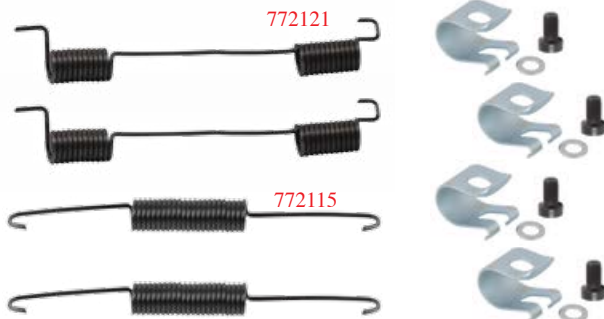

772112 FREN AYAR KAMASI
BRAKE PLUNGER & WEDGE