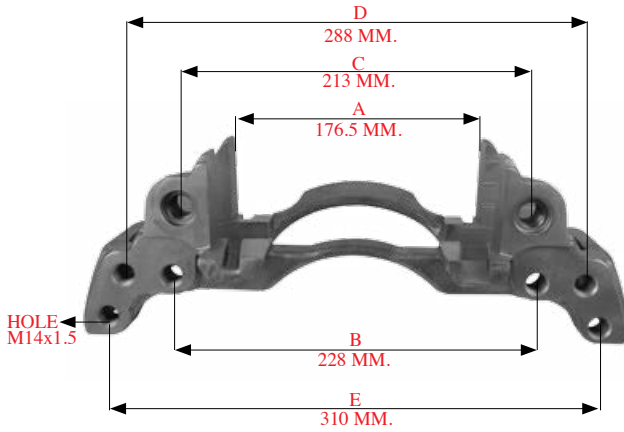

## Z - CAM - IVECO - BENDIX - HYDRAULIC - BREMBO

**200100** > KOMPLE KALİPER - R - 17.5"  
CALIPER COMPLETE - R - 17.5"

40175050

**200101** > KOMPLE KALİPER - L - 17.5"  
CALIPER COMPLETE - L - 17.5"

40175049

**290101** > BALATA TAŞIYICI - R - 17.5"  
CARRIER - R - 17.5"

**290102** > BALATA TAŞIYICI - L - 17.5"  
CARRIER - L - 17.5"

**200401** > KALİPER GÖVDESİ - R - 17.5"  
CALIPER BODY - R - 17.5"

**200501** > KALİPER GÖVDESİ - L - 17.5"  
CALIPER BODY - L - 17.5"