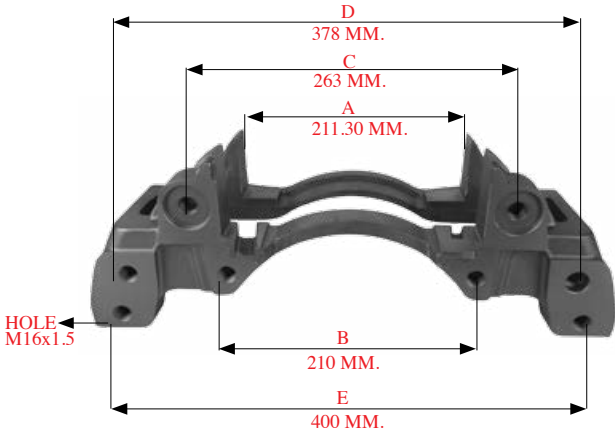

**290101** > BALATA TAŞIYICI - R - 17.5"  
CARRIER - R - 17.5"

**290102** > BALATA TAŞIYICI - L - 17.5"  
CARRIER - L - 17.5"

**200401** > KALİPER GÖVDESİ - R - 17.5"  
CALIPER BODY - R - 17.5"

**200501** > KALİPER GÖVDESİ - L - 17.5"  
CALIPER BODY - L - 17.5"

# 22.5" ...

**200102** > KOMPLE KALİPER - R - 22.5"  
CALIPER COMPLETE - R - 22.5"

UZUN  
LONG

**3080005120 - 40225016**

**200103** > KOMPLE KALİPER - L - 22.5"  
CALIPER COMPLETE - L - 22.5"

UZUN  
LONG

**3080005020 - 40225015**

**290103** > BALATA TAŞIYICI - R - 22.5"  
CARRIER - R - 22.5"

**290104** > BALATA TAŞIYICI - L - 22.5"  
CARRIER - L - 22.5"

**200402** > KALİPER GÖVDESİ - R - 22.5"  
CALIPER BODY - R - 22.5"

**200502** > KALİPER GÖVDESİ - L - 22.5"  
CALIPER BODY - L - 22.5"