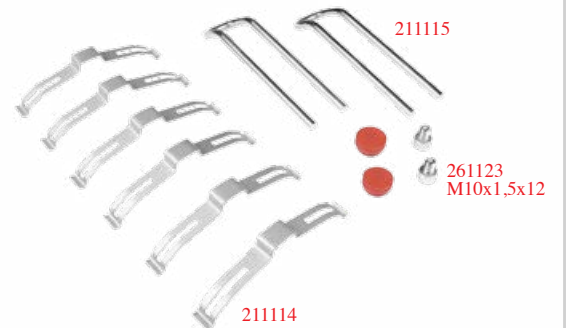

211110 İPAT TUTUCU TAMİR TK.
BRAKE PAD RETAINER KIT