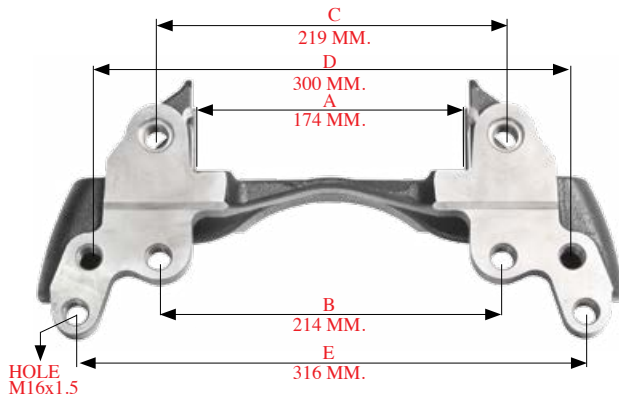

190113 > BALATA TAŞIYICI / CARRIER

SN5...
MB ATEGO