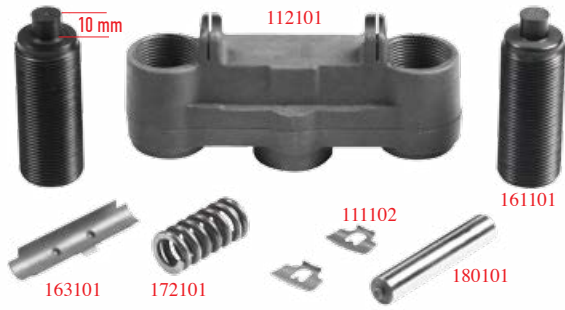

101197 > DÜRBÜN SETİ / CALIPER SET

SB6.../SB7... II179320065 - II304130065