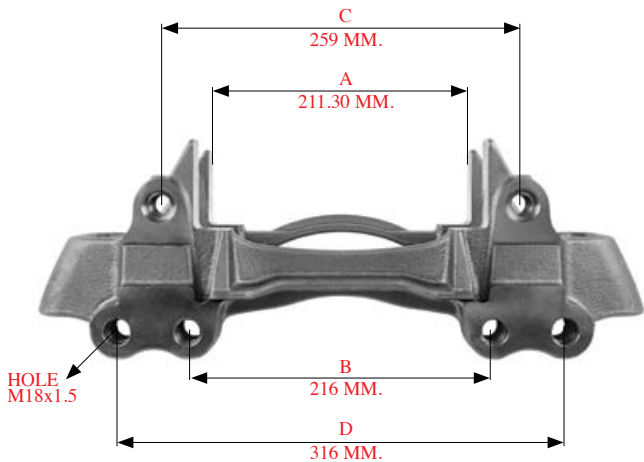

490101 > HLDX MODUL T BALATA TAŞIYICI
HLDX MODUL T CARRIER