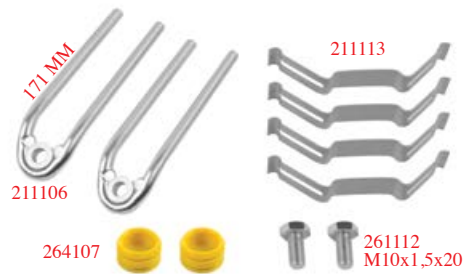

211111 İPAT TUTUCU TAMİR TK.
BRAKE PAD RETAINER KIT