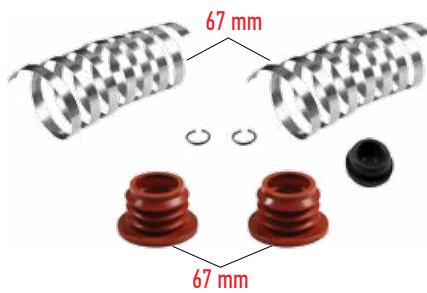

450102 > TOZ LASTİK TAKIMI
CALIPER DUST RUBBER SET

91011

GEN1 - GEN 2