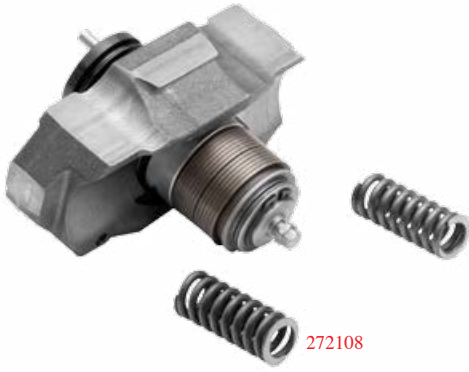

201114 > TAMİR SETİ / CALIPER ADJUSTING SET