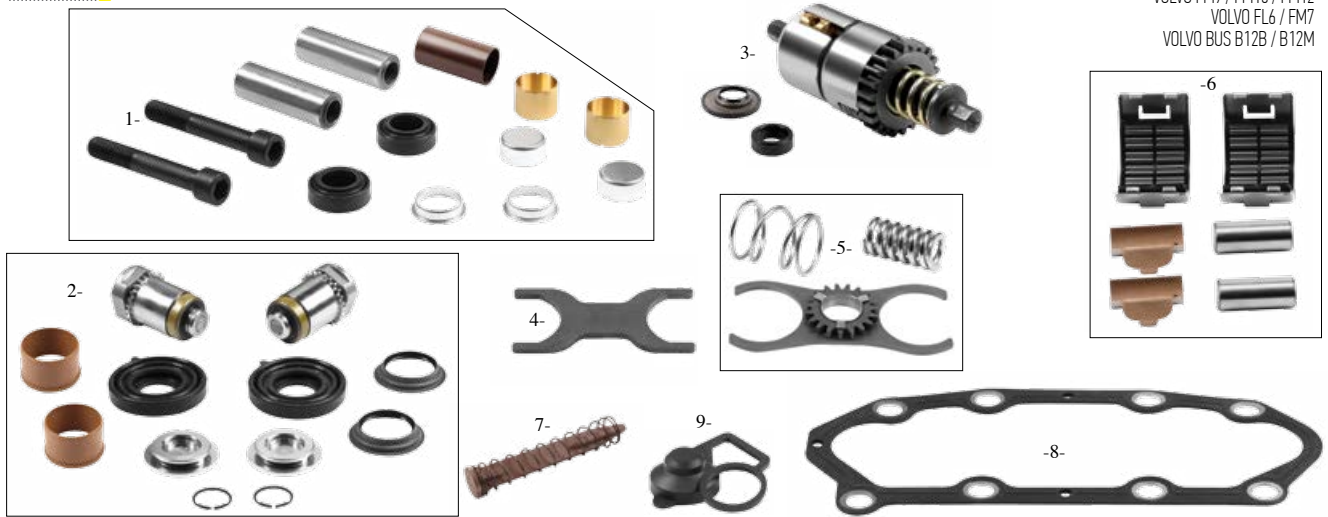

301115 TAMİR SETİ RADIAL / CALIPER SET RADIAL

VOLVO FH12 / FH16
VOLVO FM9 / FM10 / FM12
VOLVO FL6 / FM7
VOLVO BUS B12B / B12M

D DUCO / AXIAL

PARÇA NO PART NUMBER	STOK KODU STOCK CODE	PARÇA ADI PART NAME	ÖLÇÜ DIMENSION	ADET PIECE
1	352146	TOZ LASTİK VE PERNO TAKIMI CALIPER DUST RUBBER AND PIN SET		1
2	302402	AYAR MEKANİZMA TAKIMI -R- / MECHANISM SET -R		1
3	302601	AYAR MEKANİZMA TAKIMI ÖN -R-L / MECHANISM -R-L- (FRONT)		1
4	311106	AYAR DIŞLI SABİTLEME SACI / LOCKING SHIM		1
5	307101	AYAR DIŞLI YATAĞI VE YAY TAKIMI INTERMEDIATE GEAR-SPRING SET		1
6	308115	MASURA BİLYA TAKIMI / ROLLER BEARING SET		1
7	341101	BALATA SEVİYE GÖSTERGESİ / INDICATOR		1
8	371108	KAPAK CONTASI / COVER GASKET		1
9	364109	KAUÇUK TAPA / RUBBER CAP		1