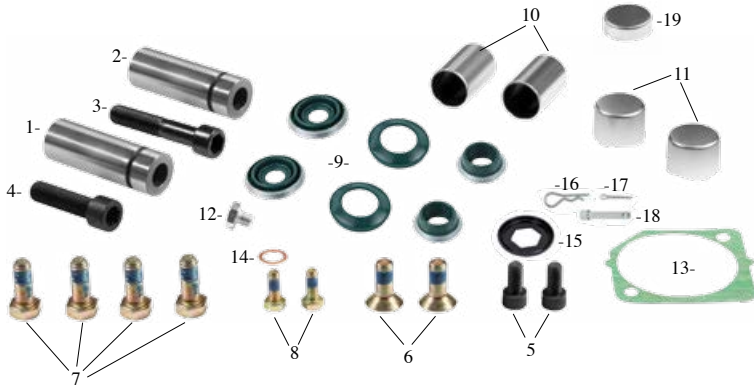

352113 TOZ LASTİK VE PERNO TAKIMI / CALIPER DUST RUBBER AND PIN SET