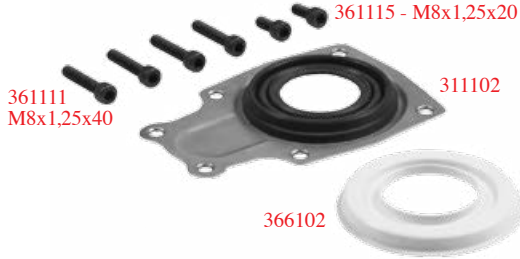

356101 FREZELİ MİL KAPAK TAKIMI
CALIPER CAP & PIN SET