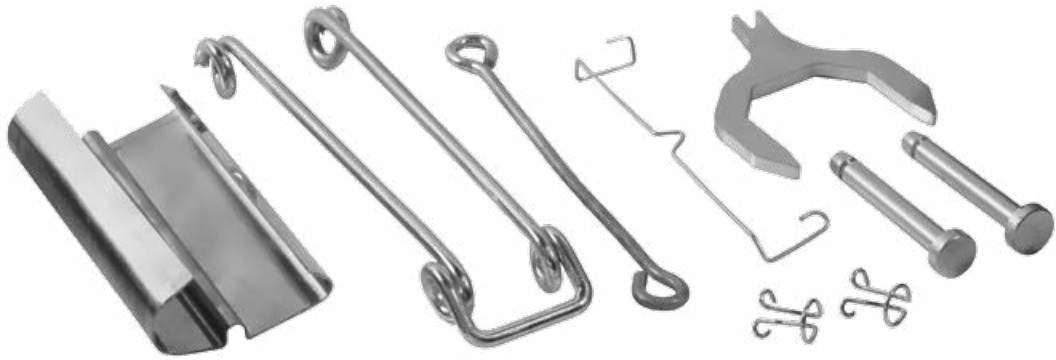

779105 FREN AYAR TAMİR SETİ
BRAKE ADJUSTING REPAIR KIT

IVECO EUROCARGO
IVECO EUROTECH

381.419 - 93161560

779106 FREN AYAR CIVATA SETİ
BRAKE ADJUSTING BOLT SET

IVECO EUROCARGO