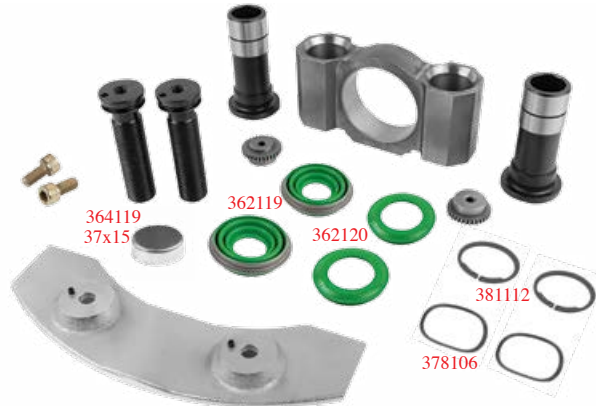

301509 > KALİPER DÜRBÜN SETİ -L- CALIPER SHAFT HOUSING SET -L -