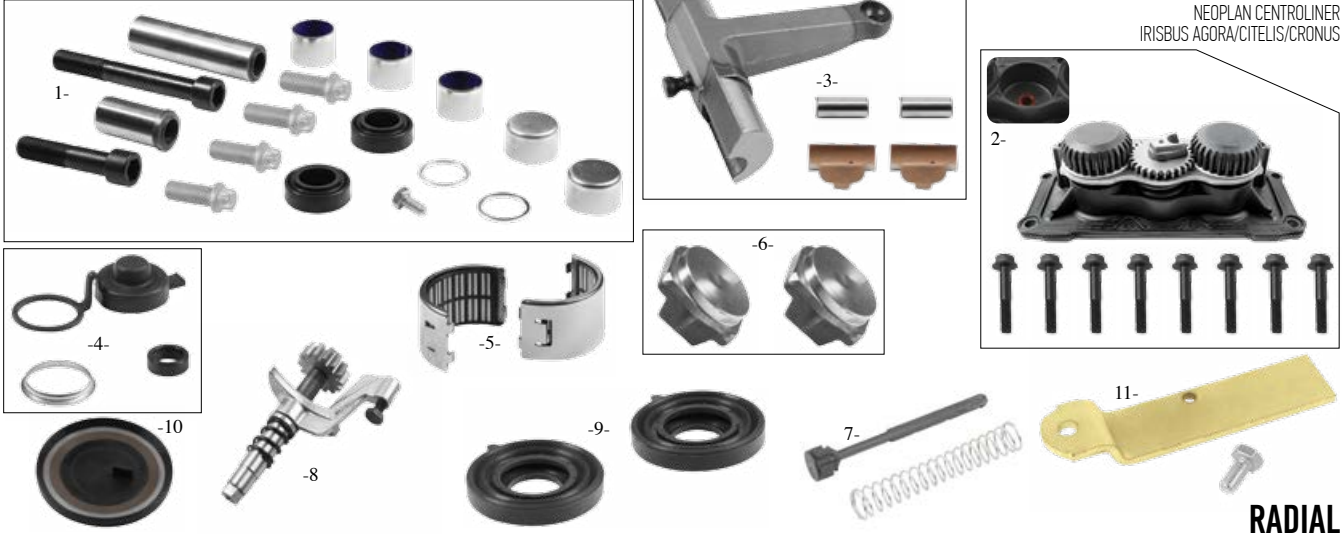

301414 TAMİR SETİ - R / CALIPER ADJUSTING REPAIR SET - R

VOLVO BUS B7 / B9
MAN BUS LION'S CITY
NEOPLAN CENTROLINER
IRISBUS AGORA/CITELIS/CRONUS

PARÇA NO PART NUMBER	STOK KODU STOCK CODE	PARÇA ADI PART NAME	ÖLÇÜ DIMENSION	ADET PIECE
1	352117	TOZ LASTİK VE PERNO TAKIMI / CALIPER PIN & DUST RUBBER SET		1
2	301104	MEKANİZMA SETİ BİLYALI / MECHANISM ASS'Y (W/BEARING)		1
3	307132	MASURA BİLYA YATAK TAKIMI / LEVER		1
4	356106	KAUÇUK TAPA TAKIMI / RUBBER CAP SET		1
5	308105	MASURA BİLYA / ROLLER BEARING		1
6	307104	KALİPER BİLYA YATAK TAKIMI / CALIPER BEARING LEVER SET		1
7	341104	BALATA SEVİYE GÖSTERGESİ / INDICATOR		1
8	303401	MANUEL AYAR DİŞLİSİ- R / MANUAL ADJUSTING GEAR- R		1
9	350101	TOZ LASTİK TAKIMI / CALIPER DUST RUBBER		1
10	370116	KEÇE / SEAL		1
11	311120	İPAT TUTUCU TAMİR TAKIMI / BRAKE PAD RETAINER KIT		1