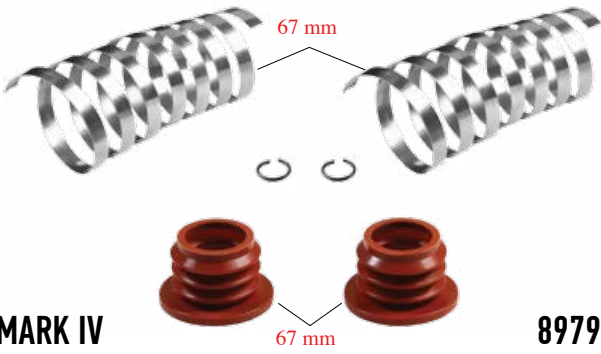

450101 TOZ LASTİK TAKIMI
CALIPER DUST RUBBER SET