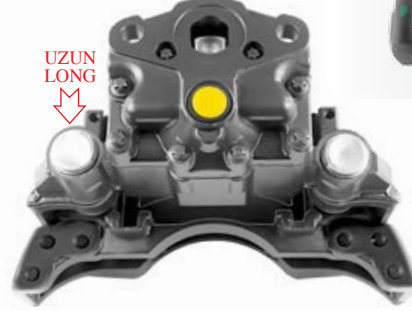

## Z - CAM - IVECO - BENDIX - HYDRAULIC - BREMBO

**200100** > KOMPLE KALİPER - R - 17.5"  
CALIPER COMPLETE - R - 17.5"

40175050

**200101** > KOMPLE KALİPER - L - 17.5"  
CALIPER COMPLETE - L - 17.5"

40175049