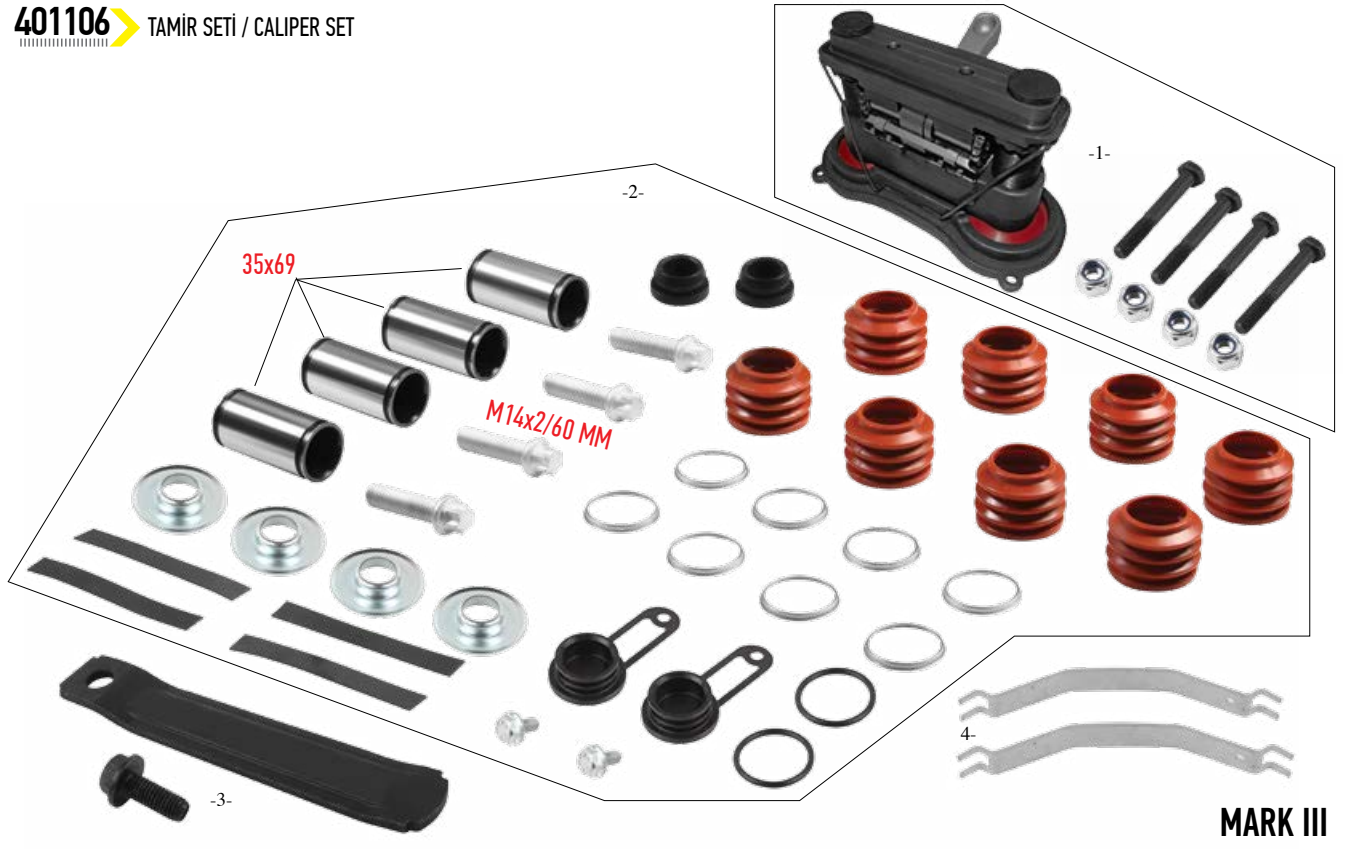

# HALDEX MARK IV

**401106** TAMİR SETİ / CALIPER SET

PARÇA NO PART NUMBER	STOK KODU STOCK CODE	PARÇA ADI PART NAME	ÖLÇÜ DIMENSION	ADET PIECE
1	401107	TAMİR SETİ / CALIPER SET		1
2	452109	TOZ LASTİK VE PERNO TAKIMI / CALIPER DUST RUBBER AND PIN SET		1
3	411101	BALATA TAŞIYICI SACI / PAD RETAINER		1
4	411108	BALATA TAŞIYICI SACI / PAD RETAINER		1