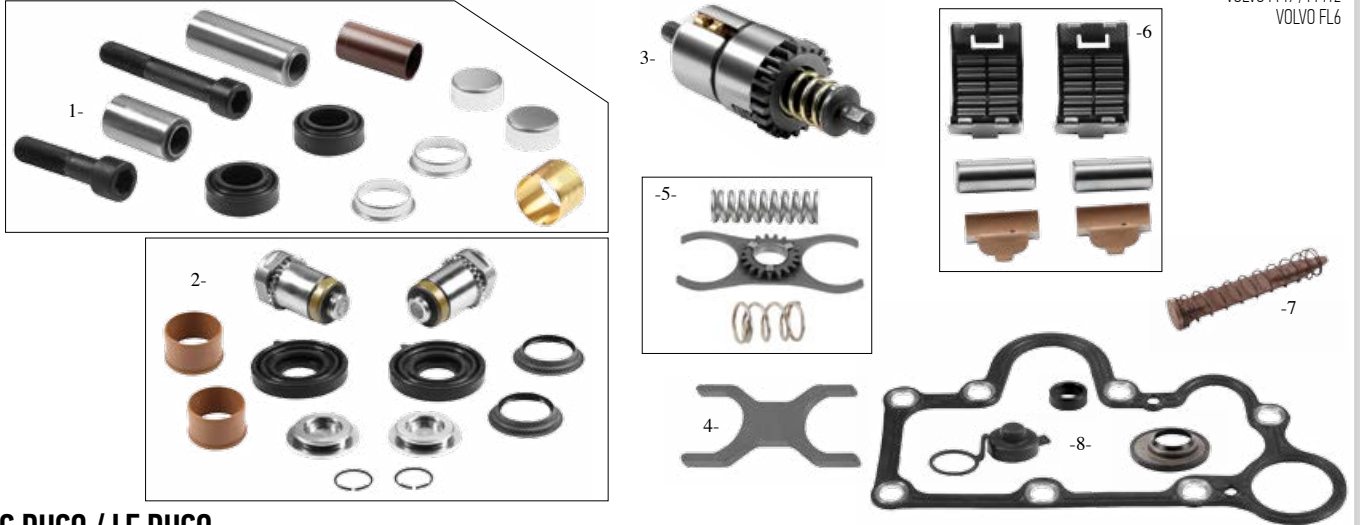

301427 TAMİR SETİ -R- / CALIPER ADJUSTING REPAIR SET -R-

VOLVO FH12
VOLVO FM9 / FM12
VOLVO FL6

C DUCO / LE DUCO

PARÇA NO PART NUMBER	STOK KODU STOCK CODE	PARÇA ADI PART NAME	ÖLÇÜ DIMENSION	ADET PIECE
1	352147	TOZ LASTİK VE PERNO TAKIMI DUST RUBBER AND PIN SET		1
2	302402	AYAR MEKANİZMA TAKIMI -R- / MECHANISM SET -R-		1
3	302804	AYAR MEKANİZMA TAKIMI -R- MECHANISM -R-		1
4	311107	AYAR DİŞLİ SABİTLEME SACI / LOCKING SHIM		1
5	307117	AYAR DİŞLİ YATAĞI VE YAY TAKIMI INTERMEDIATE GEAR SPRING SET		1
6	308104	MASURA BİLYA TAKIMI ROLLER BEARING SET		1
7	341101	BALATA SEVİYE GÖSTERGESİ INDICATOR		1
8	371106	KAPAK CONTA TAKIMI C DUCO-LE DUCO GASKET COVER SET D DUCO-LE DUCO		1