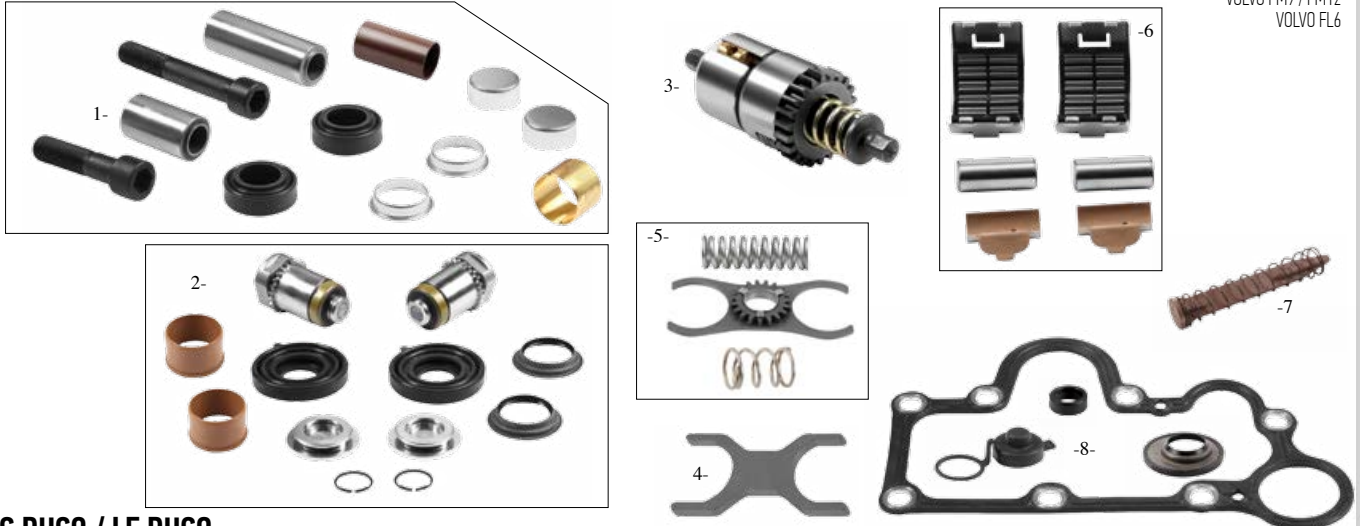

301527 TAMİR SETİ -L- / CALIPER ADJUSTING REPAIR SET -L-

VOLVO FH12
VOLVO FM9 / FM12
VOLVO FL6

C DUCO / LE DUCO

PARÇA NO PART NUMBER	STOK KODU STOCK CODE	PARÇA ADI PART NAME	ÖLÇÜ DIMENSION	ADET PIECE
1	352147	TOZ LASTİK VE PERNO TAKIMI DUST RUBBER AND PIN SET		1
2	302502	AYAR MEKANİZMA TAKIMI -L- / MECHANISM SET -L-		1
3	302904	AYAR MEKANİZMA TAKIMI -L- MECHANISM -L-		1
4	311107	AYAR DİŞLİ SABİTLEME SACI / LOCKING SHIM		1
5	307117	AYAR DİŞLİ YATAĞI VE YAY TAKIMI INTERMEDIATE GEAR SPRING SET		1
6	308104	MASURA BİLYA TAKIMI ROLLER BEARING SET		1
7	341101	BALATA SEVİYE GÖSTERGESİ INDICATOR		1
8	371106	KAPAK CONTA TAKIMI C DUCO-LE DUCO GASKET COVER SET D DUCO-LE DUCO		1