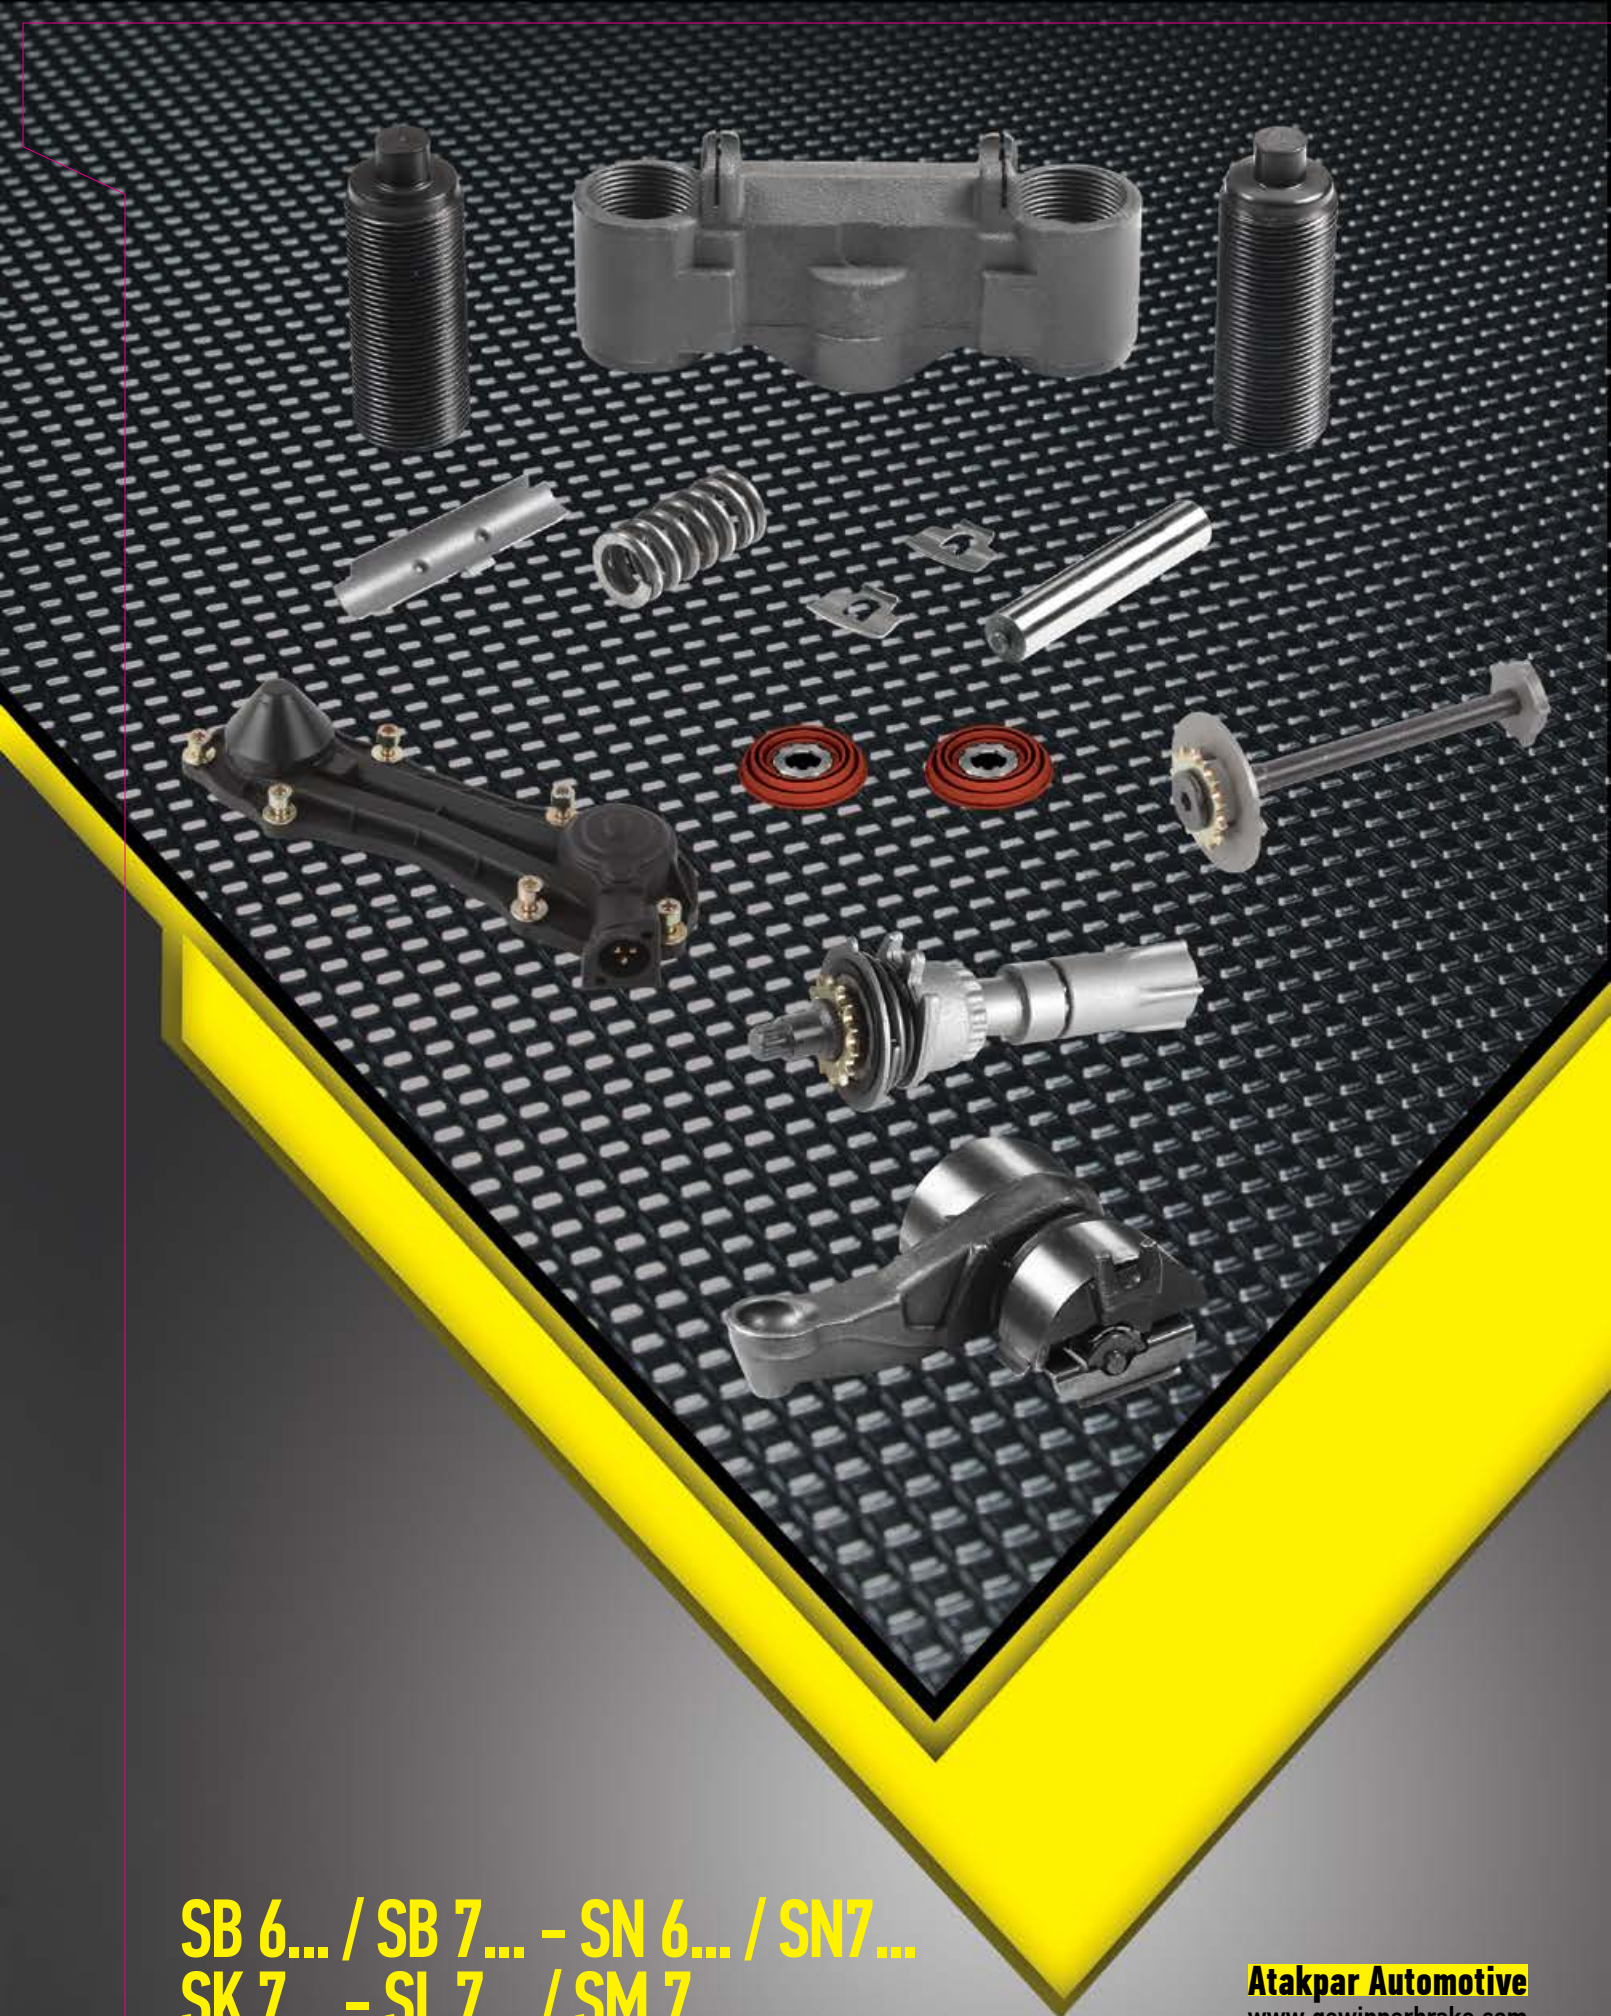

**SB 6... / SB 7... - SN 6... / SN7...
SK 7... - SL 7... / SM 7...**

Atakpar Automotive
www.gewinnerbrake.com