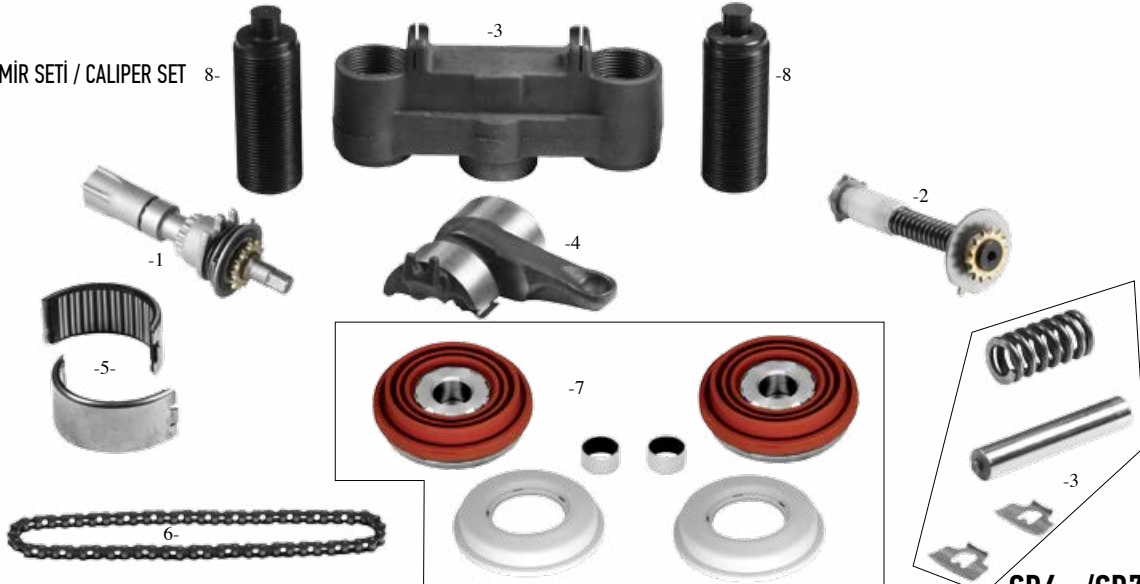

# SL 7... / SM 7...

**Gewinner**  
Original Teile & Geprüfte Qualität

**101163** TAMİR SETİ / CALIPER SET

SB6.../SB7...

PARÇA NO PART NUMBER	STOK KODU STOCK CODE	PARÇA ADI PART NAME	ÖLÇÜ DIMENSION	ADET PIECE
1	102101	AYAR MEKANİZMASI / ADJUSTING MECHANISM SHAFT		1
2	102103	AYAR MEKANİZMASI PİNYON DİŞLİ / PINION SHAFT		1
3	104101	DÜRBÜN TAKIMI / SHAFT HOUSING SET		1
4	151125	PERNO TAKIMI / PIN SET		1
5	108101	MASURA BİLYA / ROLLER BEARING		1
6	109101	MEKANİZMA ZİNCİRİ / CHAIN	29 LINK	1
7	150105	TOZ LASTİK TAKIMI / CALIPER DUST RUBBER SET	74.30 MM.	1
8	161101	AYAR CIVATASI 3 DİŞ / CALIBRATION BOLT	3 TEETH	2

**101102** TAMİR SETİ / CALIPER SET

SB6.../SB7...

PARÇA NO PART NUMBER	STOK KODU STOCK CODE	PARÇA ADI PART NAME	ÖLÇÜ DIMENSION	ADET PIECE
1	102101	AYAR MEKANİZMASI / ADJUSTING MECHANISM SHAFT		1
2	102103	AYAR MEKANİZMASI PİNYON DİŞLİ / PINION SHAFT		1
3	104101	DÜRBÜN TAKIMI / SHAFT HOUSING SET		1
4	107102	MASURA BİLYA YATAĞI / LEVER	0°	1
5	108101	MASURA BİLYA / ROLLER BEARING		1
6	109101	MEKANİZMA ZİNCİRİ / CHAIN	29 LINK	1
7	150105	TOZ LASTİK TAKIMI / CALIPER DUST RUBBER SET	74.30 MM.	1
8	161101	AYAR CIVATASI 3 DİŞ / CALIBRATION BOLT	3 TEETH	2