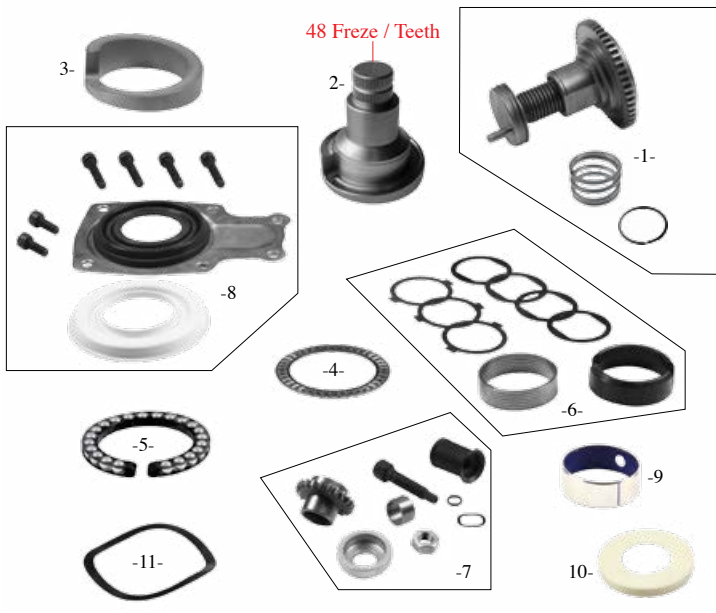

301702 TAMİR SETİ ÖN - L - / CALIPER SET FRONT - L -