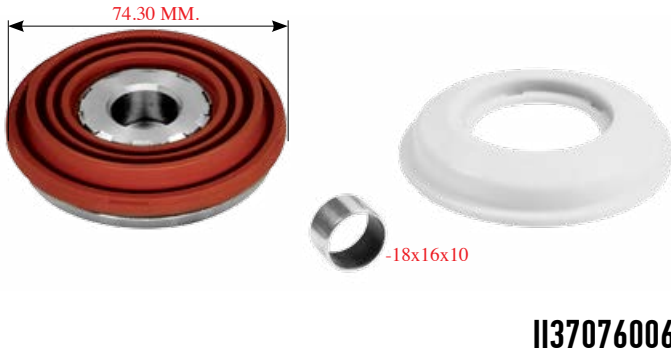

150107 TOZ LASTİK TAKIMI / CALIPER DUST RUBBER SET

11370760065