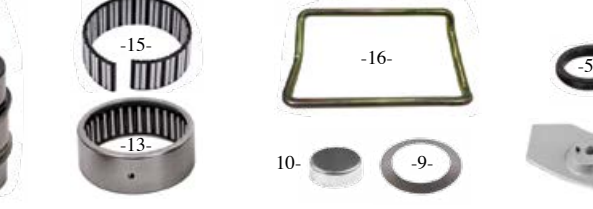

301425 TAMİR SETİ - R / REPAIR SET - R

PARÇA NO PART NUMBER	STOK KODU STOCK CODE	PARÇA ADI PART NAME	ÖLÇÜ DIMENSION	ADET PIECE
1	352138	TOZ LASTİK VE PERNO TAKIMI / CALIPER DUST RUBBER AND PIN SET		1
2	301407	KALİPER DÜRBÜN SETİ -R CALİPER / SHAFT HOUSING SET -R -		1
3	315405	AYAR MEKANİZMASI TAKIMI -R- / ADJUSTING MECHANISM SET -R-		1
4	313114	ŞAFT / SHAFT		1
5	370112	KECE / SEAL		1
6	314103	KALİPER ŞAFT LEVYESİ / CALİPER SHAFT LEVER	90 MM	1
7	307106	KALİPER ŞAFT BİLYASI / CALİPER SHAFT BALL BEARING		1
8	370113	KECE / SEAL		1
9	378104	RAYNEL / WAVY WASHER		1
10	364119	TAPA / CAP		1
11	305105	PLEYT / PLATE	37x15	1
12	361401	KALİPER AYAR CİVATASI -R- / CALIBRATION BOLT -R-		2
13	308110	MASURA BİLYA / ROLLER BEARING		1
14	362115	KALİPER ŞAFT LASTİĞİ / SHAFT RUBBER		1
15	308111	MASURA BİLYA / ROLLER BEARING		1
16	341102	BALATA SABİTLEME ÇUBUĞU / CALİPER STABILIZER BAR		1

IRISBUS CITYBUS
BREDAMENARINI BUS