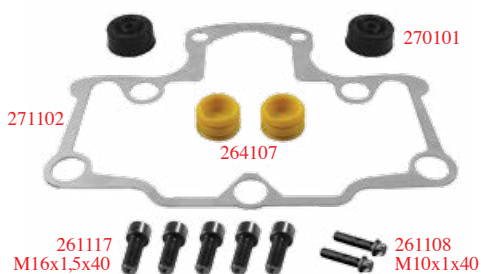

**211111** İPAT TUTUCU TAMİR TK.  
BRAKE PAD RETAINER KIT

**MAXX 22 / MAXX 22L / MAXX 22 T  
1000 V-G**

**Atakpar Automotive**  
[www.gewinnerbrake.com](http://www.gewinnerbrake.com)

MAXX 22  
MAXX 22L - T  
1000 V-6