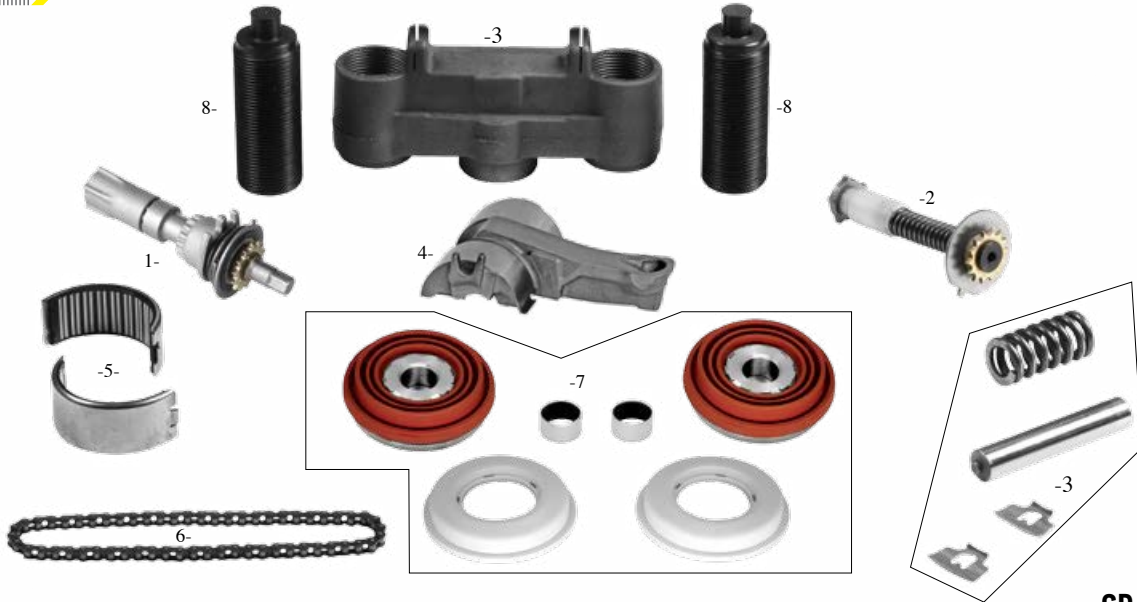

101185 TAMİR SETİ / CALIPER SET

SB6.../SB7...

PARÇA NO PART NUMBER	STOK KODU STOCK CODE	PARÇA ADI PART NAME	ÖLÇÜ DIMENSION	ADET PIECE
1	102101	AYAR MEKANİZMASI / ADJUSTING MECHANISM SHAFT		1
2	102103	AYAR MEKANİZMASI PİNYON DİŞLİ / PINION SHAFT		1
3	104101	DÜRBÜN TAKIMI / SHAFT HOUSING SET		1
4	107104	MASURA BİLYA YATAĞI / LEVER	12°	1
5	108101	MASURA BİLYA / ROLLER BEARING		1
6	109101	MEKANİZMA ZİNCİRİ / CHAIN	29 LINK	1
7	150105	TOZ LASTİK TAKIMI / CALIPER DUST RUBBER SET	74.30 MM.	1
8	161101	AYAR CİVATASI 3 DİŞ / CALIBRATION BOLT	3 TEETH	2