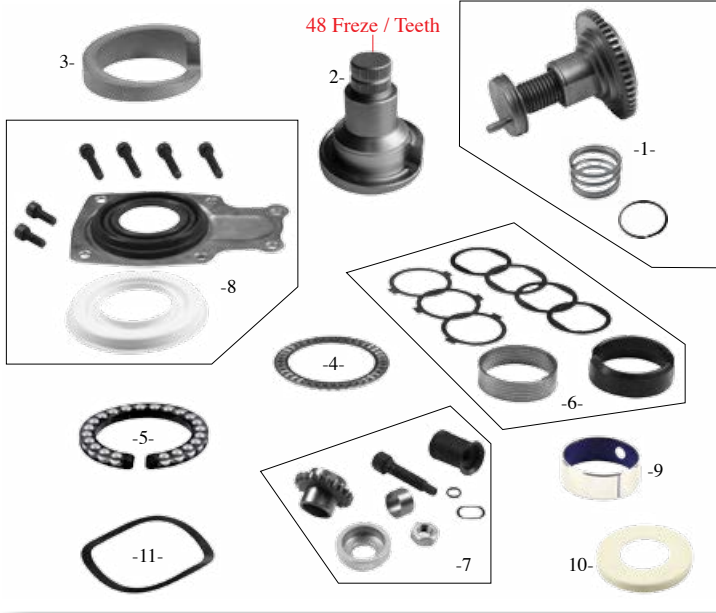

301602 TAMİR SETİ ÖN - R - / CALIPER SET FRONT - R -