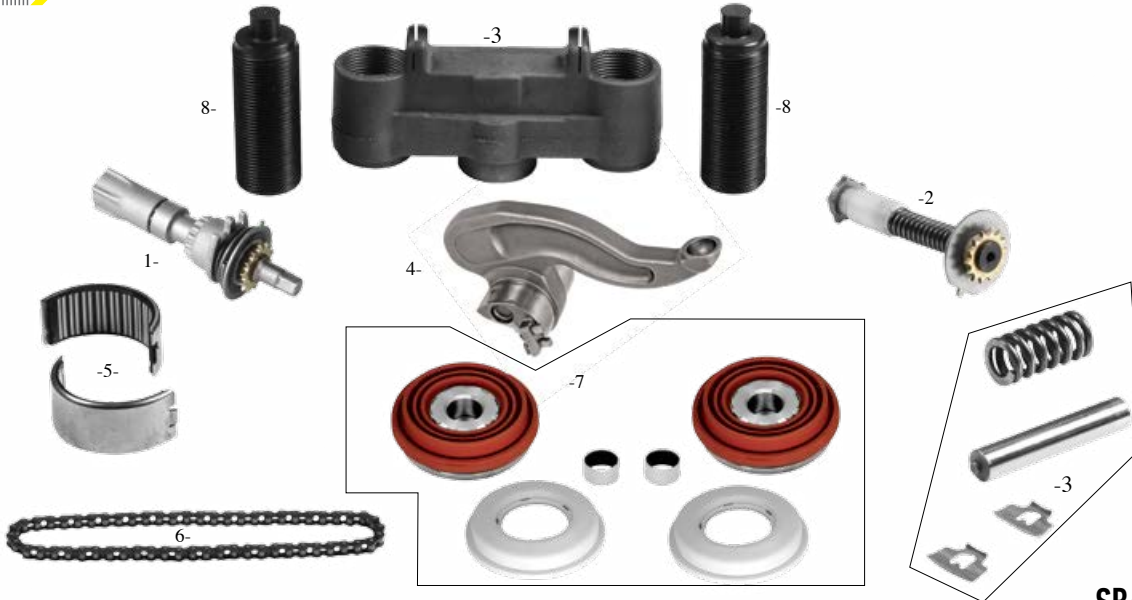

101164 TAMİR SETİ / CALIPER SET / 93 DEGREE

SB6.../SB7...

PARÇA NO PART NUMBER	STOK KODU STOCK CODE	PARÇA ADI PART NAME	ÖLÇÜ DIMENSION	ADET PIECE
1	102101	AYAR MEKANİZMASI / ADJUSTING MECHANISM SHAFT		1
2	102103	AYAR MEKANİZMASI PİNYON DİŞLİ / PINION SHAFT		1
3	104101	DÜRBÜN TAKIMI / SHAFT HOUSING SET		1
4	107110	MASURA BİLYA YATAĞI / LEVER	93°	1
5	108101	MASURA BİLYA / ROLLER BEARING		1
6	109101	MEKANİZMA ZİNCİRİ / CHAIN	29 LINK	1
7	150105	TOZ LASTİK TAKIMI / CALIPER DUST RUBBER SET	74.30 MM.	1
8	161101	AYAR CİVATASI 3 DİŞ / CALIBRATION BOLT	3 TEETH	2