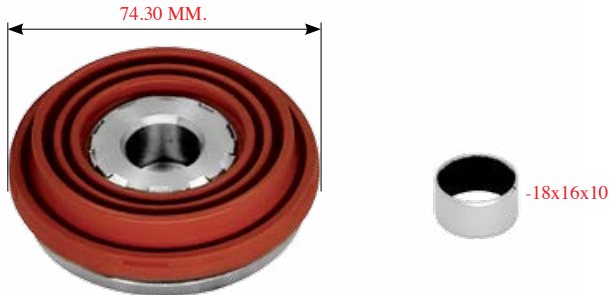

150108 TOZ LASTİK TAKIMI / CALIPER DUST RUBBER SET