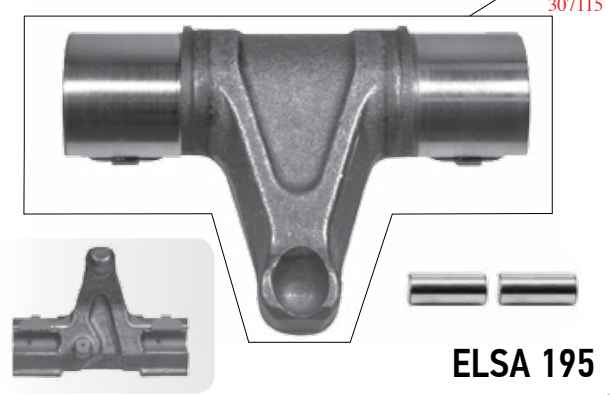

**303101** > AYAR DİŞLİSİ  
ADJUSTING MECHANISM GEAR

**370102** > KAPAK BURÇ VE KEÇE TAKIMI ÜÇGEN  
BUSH & SEAL SET

**307131** > MASURA BİLYA YATAK TAKIMI / LEVER

**307121** > MASURA BİLYA YATAK TAKIMI / LEVER