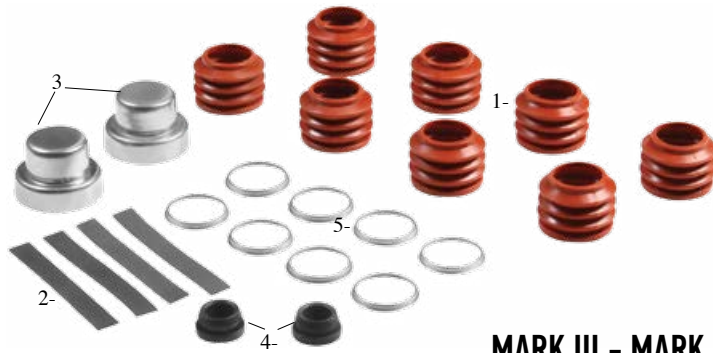

452105 TOZ LASTİK VE PERNO TAKIMI
CALIPER DUST RUBBER SET

MARK III - MARK IV

PARÇA NO PART NUMBER	STOK KODU STOCK CODE	PARÇA ADI PART NAME	ÖLÇÜ DIMENSION	ADET PIECE
1	462102	PERNO KÖRÜKLÜ LASTİK KIRMIZI / CALIPER PIN DUST RUBBER RED		8
2	463101	FİBER BURÇ / BUSH		4
3	464103	PERNO TAPASI / PIN CAP	58x40	2
4	464104	PLASTİK TAPA / RUBBER CAP		2
5	467101	PERNO YÜZÜĞÜ / PIN RING	42x36x4	8