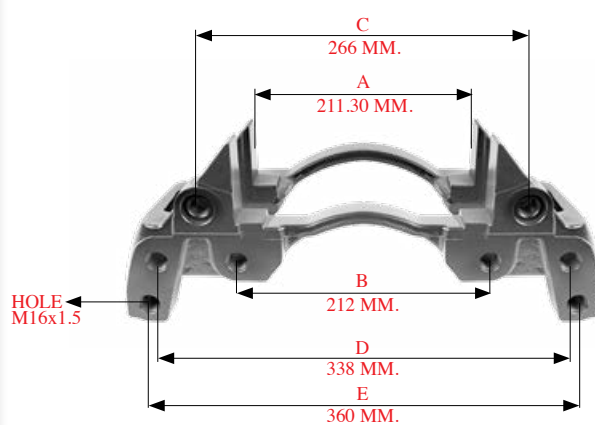

190107 > BALATA TAŞIYICI / CARRIER