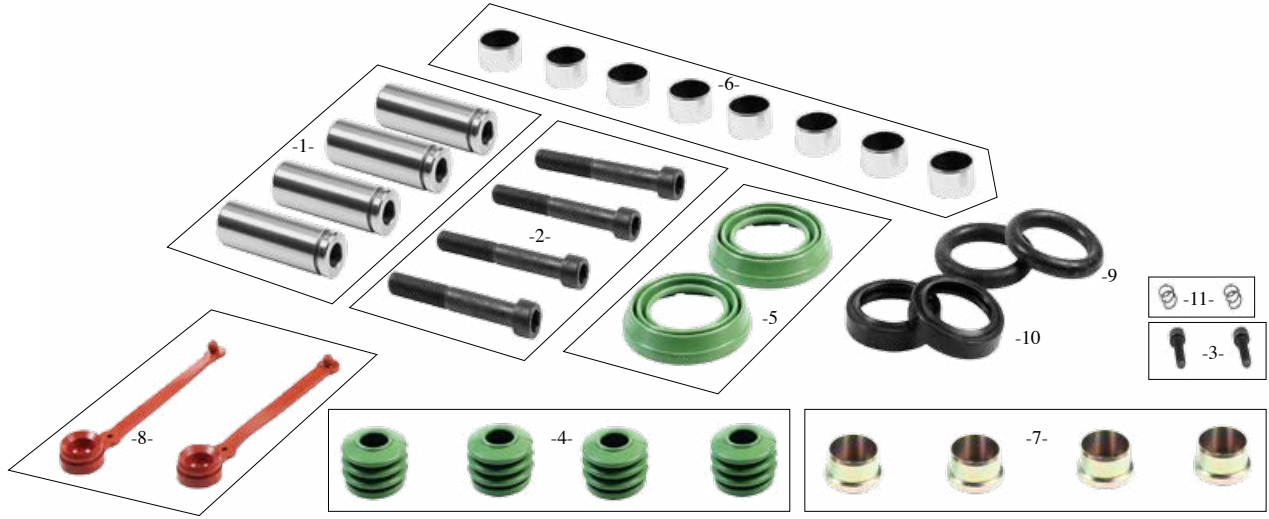

## 252120 TOZ LASTİK VE PERNO TAKIMI / CALIPER PIN &amp; DUST RUBBER SET

1000VG

12999729

PARÇA NO PART NUMBER	STOK KODU STOCK CODE	PARÇA ADI PART NAME	ÖLÇÜ DIMENSION	ADET PIECE
1	260105	PERNO / PIN	25x81 MM.	4
2	261109	PERNO CİVATASI / PIN BOLT	90 MM./12x1,5	4
3	261110	CİVATA / BOLT	20 MM./M6	2
4	262106	PERNO TOZ LASTİĞİ / PIN DUST RUBBER		4
5	262107	TOZ LASTİĞİ / DUST RUBBER		2
6	263103	PERNO BURCU / PIN BUSH	28x25x15	8
7	264105	PERNO TAPASI / PIN CAP	28x16	4
8	264106	PLASTİK TAPA / PLASTIC PLUG		2
9	268101	ORİNG / O-RING		2
10	270102	KEÇE / SEAL	55x39x12	2
11	272104	CİVATA YAYI / BOLT SPRING		2