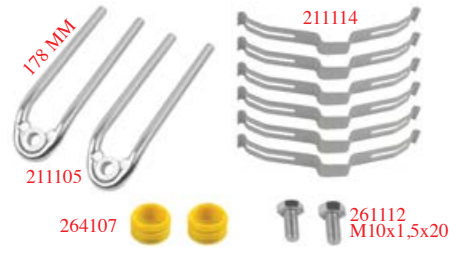

22.5"

**205503** > BALATA PLEYTİ YARIKLI-L  
CALIPER BRAKE LINING PLATE (W/GROOVE) -L-

22.5"

**211112** > İPAT TUTUCU TAMİR TK.  
BRAKE PAD RETAINER KIT

19.5"

**211104** > İPAT TUTUCU TAMİR TK.  
BRAKE PAD RETAINER KIT