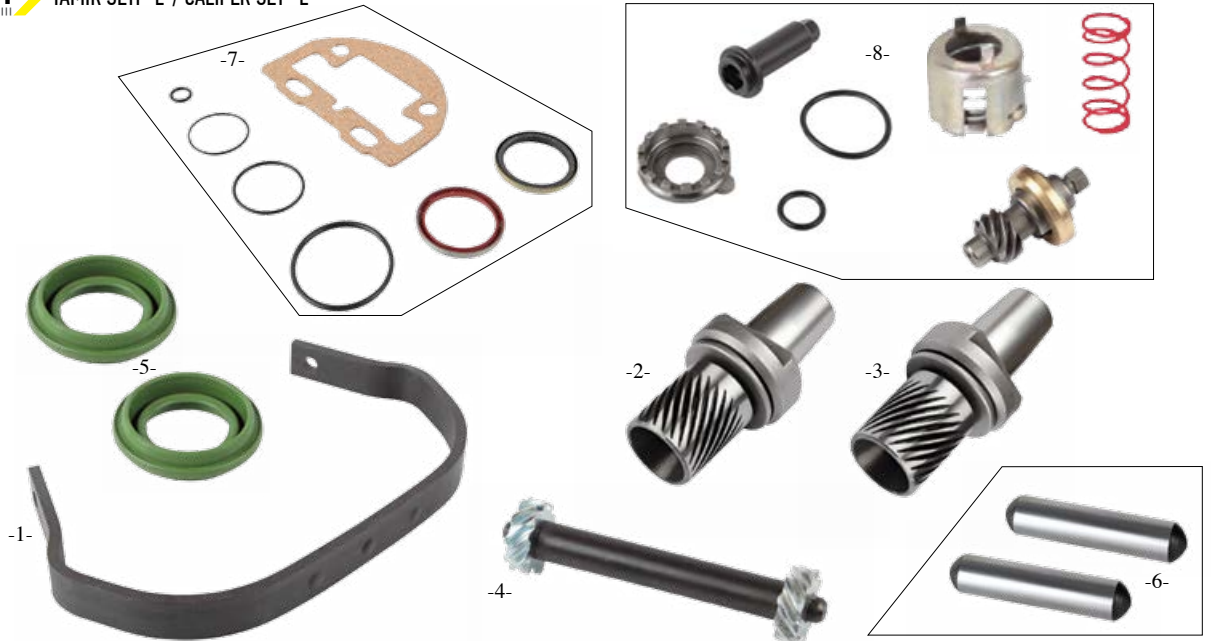

701501 TAMİR SETİ -L-/ CALİPER SET -L-

PARÇA NO PART NUMBER	STOK KODU STOCK CODE	PARÇA ADI PART NAME	ÖLÇÜ DIMENSION	ADET PIECE
1	772101	FREN AYAR C YAYI / BRAKE ADJUSTER SPRING		1
2	702501	AYAR MEKANİZMASI - L - / BRAKE ADJUSTING SHAFT - L-		1
3	702401	AYAR MEKANİZMASI - R - / BRAKE ADJUSTING SHAFT - R-		1
4	703101	ÇAPRAZ DİŞLİ / COUNTER PINION		1
5	762101	FREN AYAR TOZ LASTİĞİ / BRAKE ADJUSTING DUST COVER		2
6	775102	FREN AYAR PİMİ / BRAKE ADJUSTING PIN		2
7	770101	KAPAK CONTA VE KEÇE TAKIMI / BRAKE ADJUSTING GASKET SET		1
8	784501	FREN AYAR PİNYON TAKIMI - L - / BRAKE ADJUSTING PINION SET - L-		1