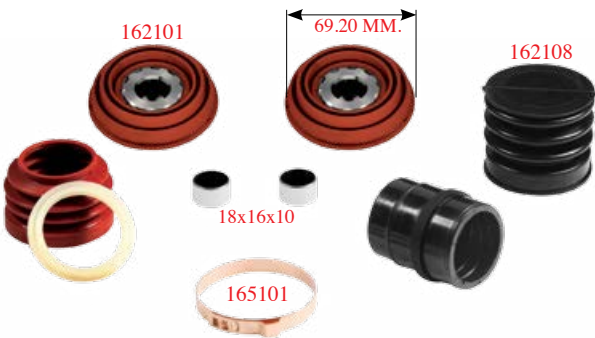

152103 TOZ LASTİK VE PERNO TAKIMI
PIN SET CALIPER DUST RUBBER SET