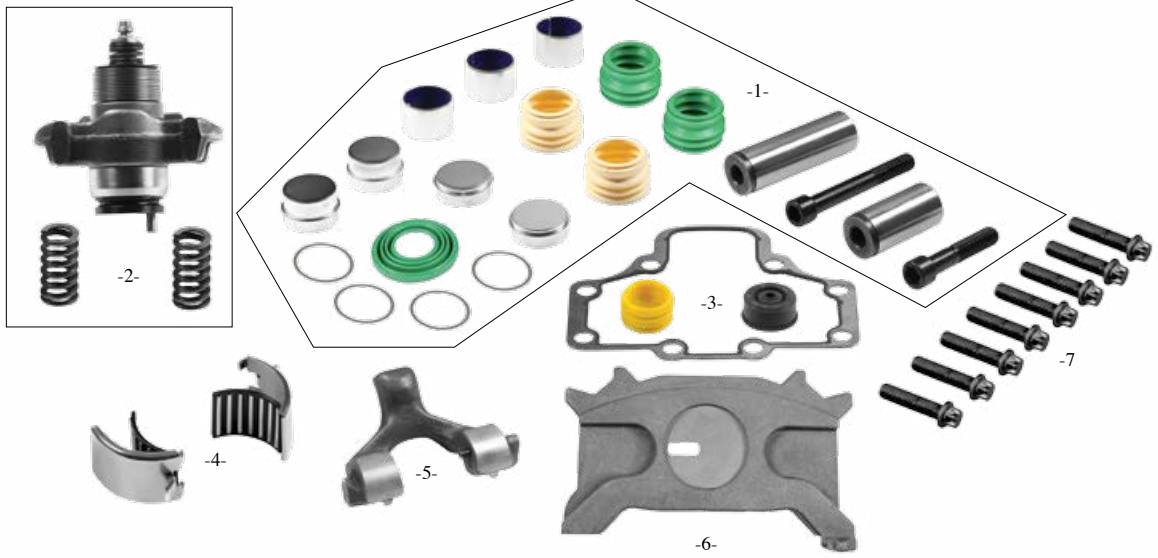

201406 TAMİR SETİ PİMLİ -R / CALIPER ADJUSTING SET (W/PIN) LONG -R 115 MM.

22.5"

PARÇA NO PART NUMBER	STOK KODU STOCK CODE	PARÇA ADI PART NAME	ÖLÇÜ DIMENSION	ADET PIECE
1	252106	TOZ LASTİK VE PERNO TAKIMI / CALIPER PIN & DUST RUBBER SET		1
2	201105	TAMİR SETİ PİMLİ / CALIPER ADJUSTING SET (W/PIN) LONG	115 MM.	1
3	256108	KAPAK CONTA VE KEÇE TAKIMI / CALIPER HEAD GASKET AND SEAL SET		1
4	208101	MASURA BİLYA / ROLLER BEARING		1
5	207101	MASURA BİLYA YATAĞI / LEVER		1
6	205403	BALATA PLEYTİ YARIKLI -R / CALIPER BRAKE LINING PLATE (W/GROOVE) -R		1
7	261108	KAPAK CİVATASI / COVER BOLT	40 MM./10x1	8