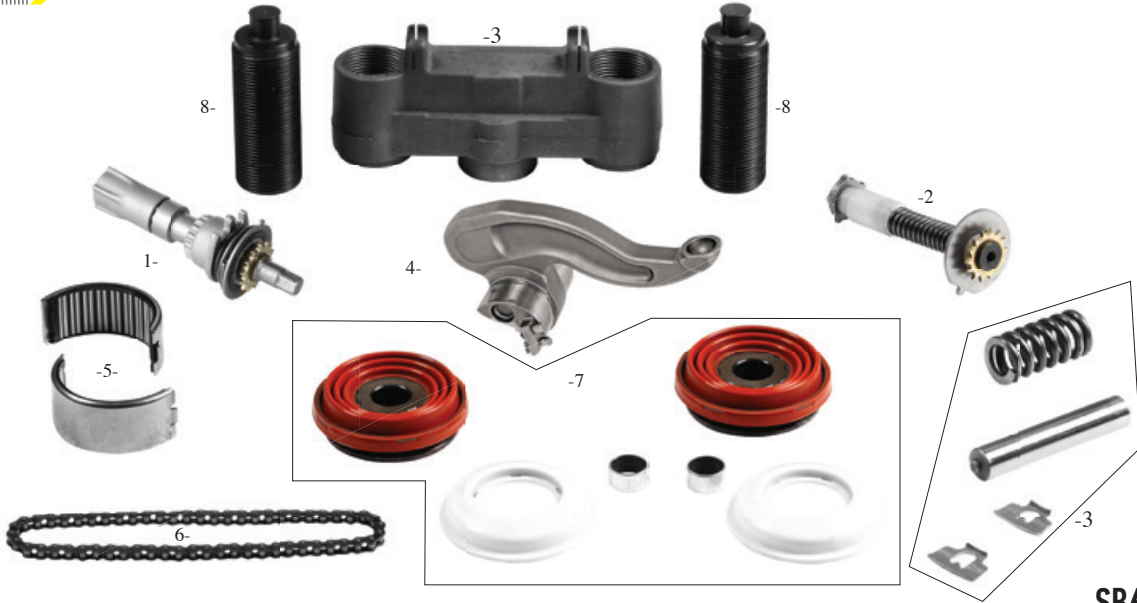

101164 TAMİR SETİ / CALIPER SET

SB6.../SB7...

PARÇA NO PART NUMBER	STOK KODU STOCK CODE	PARÇA ADI PART NAME	ÖLÇÜ DIMENSION	ADET PIECE
1	102101	AYAR MEKANİZMASI / ADJUSTING MECHANISM SHAFT		1
2	102103	AYAR MEKANİZMASI PİNYON DİŞLİ / PINION SHAFT		1
3	104101	DÜRBÜN TAKIMI / SHAFT HOUSING SET		1
4	107110	MASURA BİLYA YATAĞI / LEVER		1
5	108101	MASURA BİLYA / ROLLER BEARING		1
6	109101	MEKANİZMA ZİNCİRİ / CHAIN	29 LINK	1
7	150105	TOZ LASTİK TAKIMI / CALIPER DUST RUBBER SET	74.30 MM.	1
8	161101	AYAR CİVATASI 3 DİŞ / CALIBRATION BOLT	3 TEETH	2