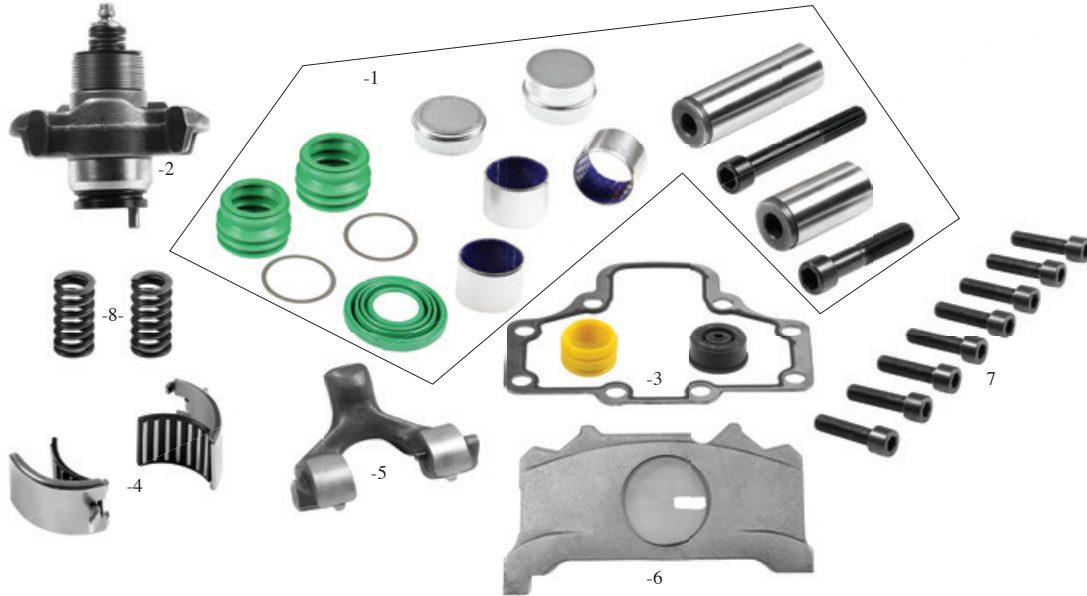

201505 TAMİR SETİ PİMLİ -L / CALIPER ADJUSTING SET (W/PIN) LONG -L 115 MM.

19.5"

PARÇA NO PART NUMBER	STOK KODU STOCK CODE	PARÇA ADI PART NAME	ÖLÇÜ DIMENSION	ADET PIECE
1	252107	TOZ LASTİK VE PERNO TAKIMI / CALIPER PIN & DUST RUBBER SET		1
2	201105	TAMİR SETİ PİMLİ / CALIPER ADJUSTING SET (W/PIN) LONG	115 MM.	1
3	256108	KAPAK CONTA VE KEÇE TAKIMI / CALIPER HEAD GASKET ANT SEAL SET		1
4	208101	MASURA BİLYA / ROLLER BEARING		1
5	207101	MASURA BİLYA YATAĞI / LEVER		1
6	205504	BALAT PLEYTİ YARIKLI -L / CALIPER BRAKE LINING PLATE (W/GROOVE) -L		1
7	261108	KAPAK CIVATASI / COVER BOLT		8
8	272103	BASKI YAYI / SHAFT HOUSING		2