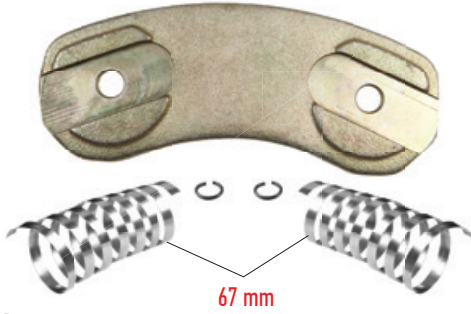

405104 > BALATA TUTUCU PLEYTİ / BRAKE LINING PLATE