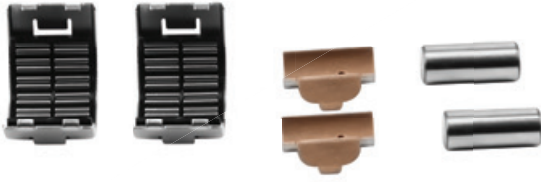

AXIAL

**307111** MASURA BİLYA YATAK TAKIMI / LEVER

RADIAL

**303401** > MANUEL AYAR DİŞLİSİ - R -  
MANUEL ADJUSTING GEAR - R -

**303501** > MANUEL AYAR DİŞLİSİ - L -  
MANUEL ADJUSTING GEAR - L -

**308104** > MASURA BİLYA TAKIMI / ROLLER BEARING SET