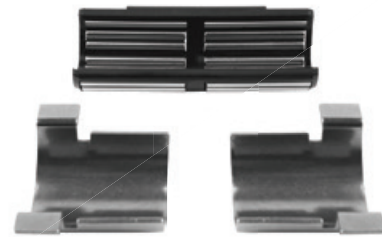

GEN 2

480103 &gt; MİL / SHAFT

GEN 1

480101 &gt; MİL / SHAFT

GEN 2

**405103** > PLEYT VE CİVATA TAKIMI / PLATE & BOLT SET

94664

GEN 1