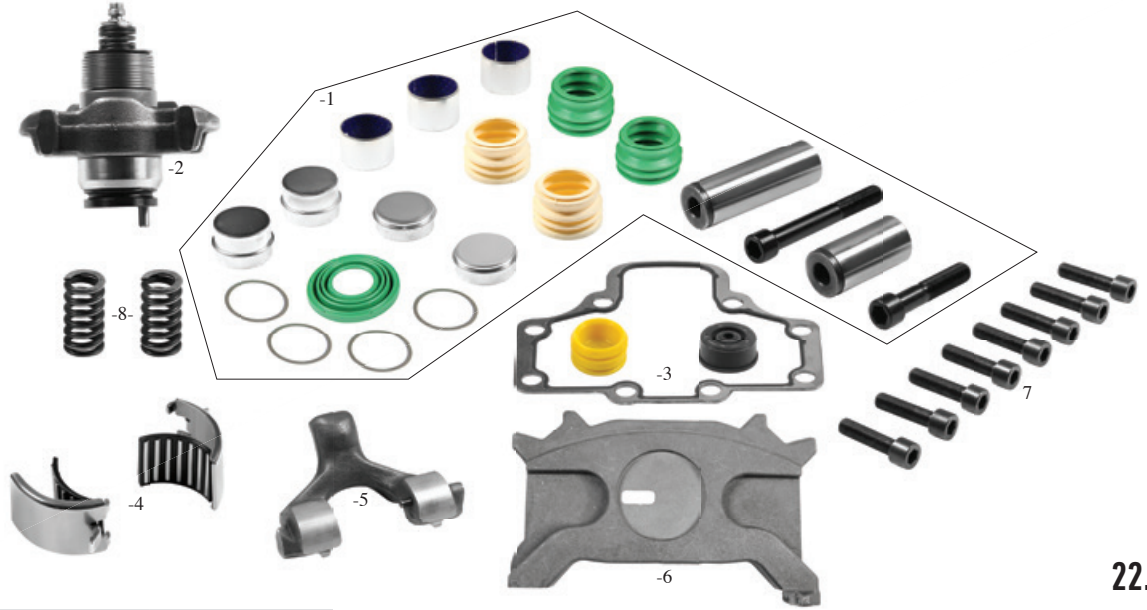

201406 TAMİR SETİ PİMLİ -R / CALIPER ADJUSTING SET (W/PIN) LONG -R 115 MM.

22.5"

PARÇA NO PART NUMBER	STOK KODU STOCK CODE	PARÇA ADI PART NAME	ÖLÇÜ DIMENSION	ADET PIECE
1	252106	TOZ LASTİK VE PERNO TAKIMI / CALIPER PIN & DUST RUBBER SET		1
2	201105	TAMİR SETİ PİMLİ / CALIPER ADJUSTING SET (W/PIN) LONG	115 MM.	1
3	256108	KAPAK CONTA VE KEÇE TAKIMI / CALIPER HEAD GASKET ANT SEAL SET		1
4	208101	MASURA BİLYA / ROLLER BEARING		1
5	207101	MASURA BİLYA YATAĞI / LEVER		1
6	205403	BALAT PLEYTİ YARIKLI -R / CALIPER BRAKE LINING PLATE (W/GROOVE) -R		1
7	261108	KAPAK CİVATASI / COVER BOLT		8
8	272103	BASKI YAYI / SHAFT HOUSING		2