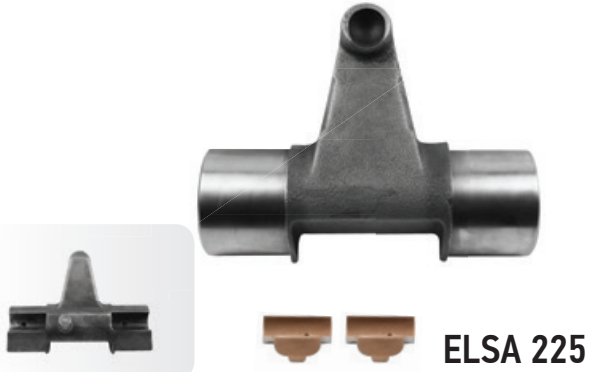

307105 > MASURA BİLYA YATAK TAKIMI / LEVER

ELSA 225

307115 > MASURA BİLYA YATAK TAKIMI / LEVER