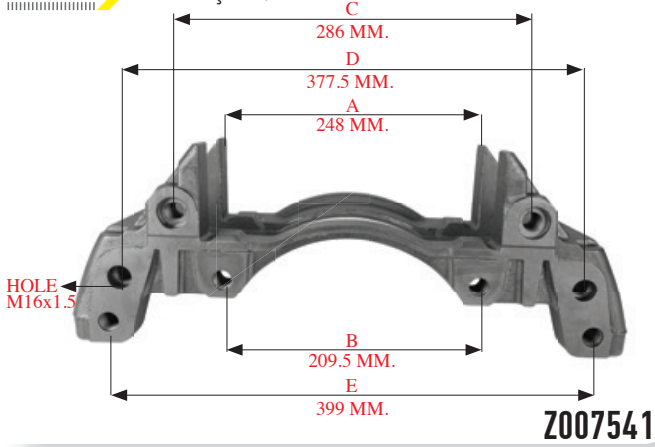

## BALATA TAŞIYICI CARRIERS

390101 > D3 BALATA TAŞIYICI  
D3 CARRIER

490101 > HLDX MODUL T BALATA TAŞIYICI  
HLDX MODUL T CARRIER

190102 > BALATA TAŞIYICI / CARRIER

Z007541

190103 > BALATA TAŞIYICI / CARRIER

Z006590

190104 > BALATA TAŞIYICI / CARRIER

190105 > BALATA TAŞIYICI / CARRIER

Z006582

190107 > BALATA TAŞIYICI / CARRIER

190108 > BALATA TAŞIYICI / CARRIER

**101160** TAMİR SETİ / CALIPER SET

PARÇA NO PART NUMBER	STOK KODU STOCK CODE	PARÇA ADI PART NAME	ÖLÇÜ DIMENSION	ADET PIECE
1	102102	AYAR MEKANİZMASI / ADJUSTING MECHANISM SHAFT		1
2	103103	AYAR MEKANİZMASI PİYON DİŞLİ / PINION GEAR		1
3	104105	DÜRBÜN TAKIMI / SHAFT HOUSING		1
4	107112	MASURA BİLYA YATAĞI / LEVER		1
5	108101	MASURA BİLYA / ROLLER BEARING		1
6	109103	MEKANİZMA ZİNCİRİ 12 BAKLA / CHAIN 12 LINK		1
7	150107	TOZ LASTİK TAKIMI / CALIPER DUST RUBBER SET	74.30 MM.	1
8	161101	AYAR CIVATASI / CALIBRATION BOLT		1
9	151115	PERNO TAKIMI/ PIN SET		1
10	156103	TAPA TAKIMI / CALIPER PIN CAP SET		1