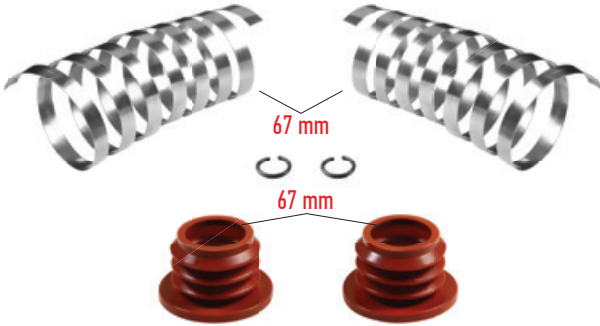

**405102** > PLEYT VE CİVATA TAKIMI / PLATE & BOLT SET

GEN 1

**405104** > BALATA TUTUCU PLEYTİ / BRAKE LINING PLATE

92731

GEN 1

**405101** > BALATA TUTUCU PLEYTİ / BRAKE LINING PLATE

GEN 1

**450101** > TOZ LASTİK TAKIMI  
CALIPER DUST RUBBER SET