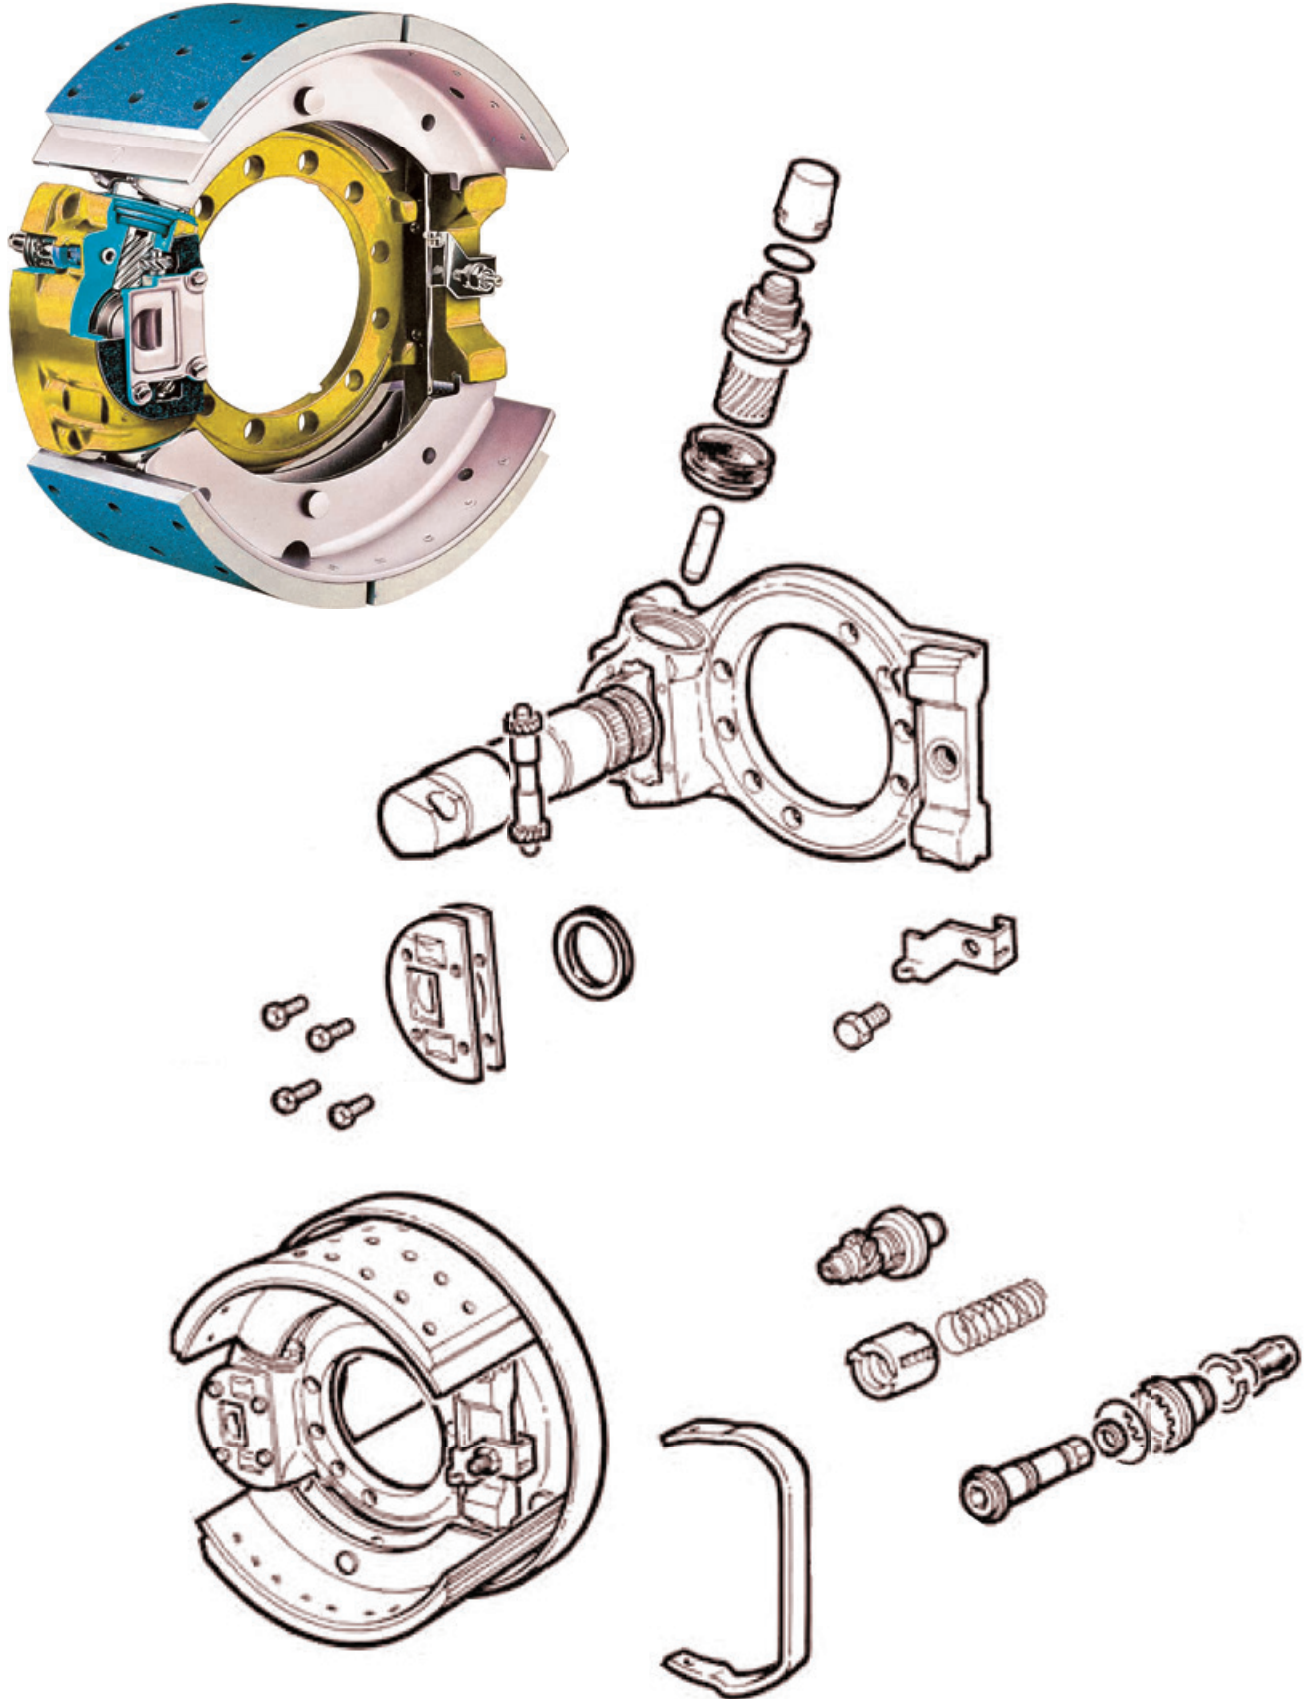

# Z-CAM IVECO HYDRAULIC

**702401** > AYAR MEKANİZMASI - R  
BRAKE ADJUSTING SHAFT - R

272908 - 3097100 - 3098277 - 8550977

**702501** > AYAR MEKANİZMASI - L  
BRAKE ADJUSTING SHAFT - L

272909 - 3097099 - 3098276 - 8550978