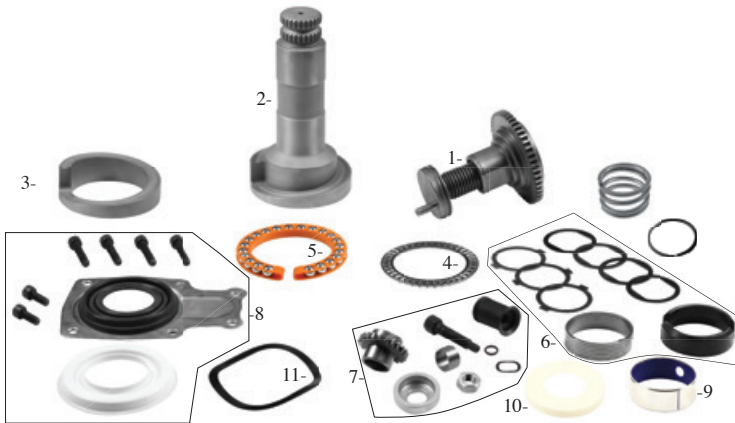

301901 TAMİR SETİ ARKA-L / CALIPER SET REAR - L -