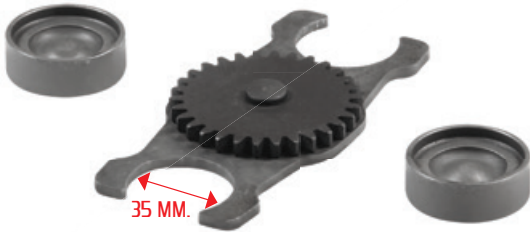

311114 > DIŞLİ SABİTLEME SAC VE TAPA TAKIMI
LOCKING SHIM & SLOT SET