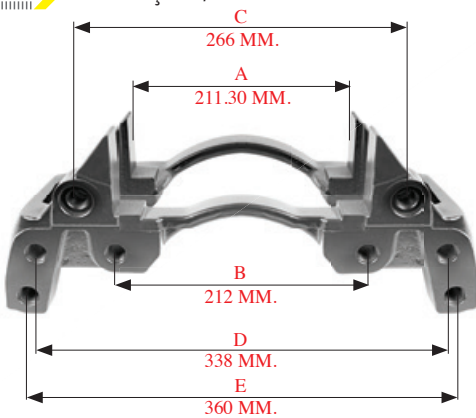

Z006590

190104 > BALATA TAŞIYICI / CARRIER

190105 > BALATA TAŞIYICI / CARRIER

Z006582

190107 > BALATA TAŞIYICI / CARRIER

190108 > BALATA TAŞIYICI / CARRIER

**101160** TAMİR SETİ / CALIPER SET

PARÇA NO PART NUMBER	STOK KODU STOCK CODE	PARÇA ADI PART NAME	ÖLÇÜ DIMENSION	ADET PIECE
1	102102	AYAR MEKANİZMASI / ADJUSTING MECHANISM SHAFT		1
2	103103	AYAR MEKANİZMASI PİYON DİŞLİ / PINION GEAR		1
3	104105	DÜRBÜN TAKIMI / SHAFT HOUSING		1
4	107112	MASURA BİLYA YATAĞI / LEVER		1
5	108101	MASURA BİLYA / ROLLER BEARING		1
6	109103	MEKANİZMA ZİNCİRİ 12 BAKLA / CHAIN 12 LINK		1
7	150107	TOZ LASTİK TAKIMI / CALIPER DUST RUBBER SET	74.30 MM.	1
8	161101	AYAR CIVATASI / CALIBRATION BOLT		1
9	151115	PERNO TAKIMI/ PIN SET		1
10	156103	TAPA TAKIMI / CALIPER PIN CAP SET		1