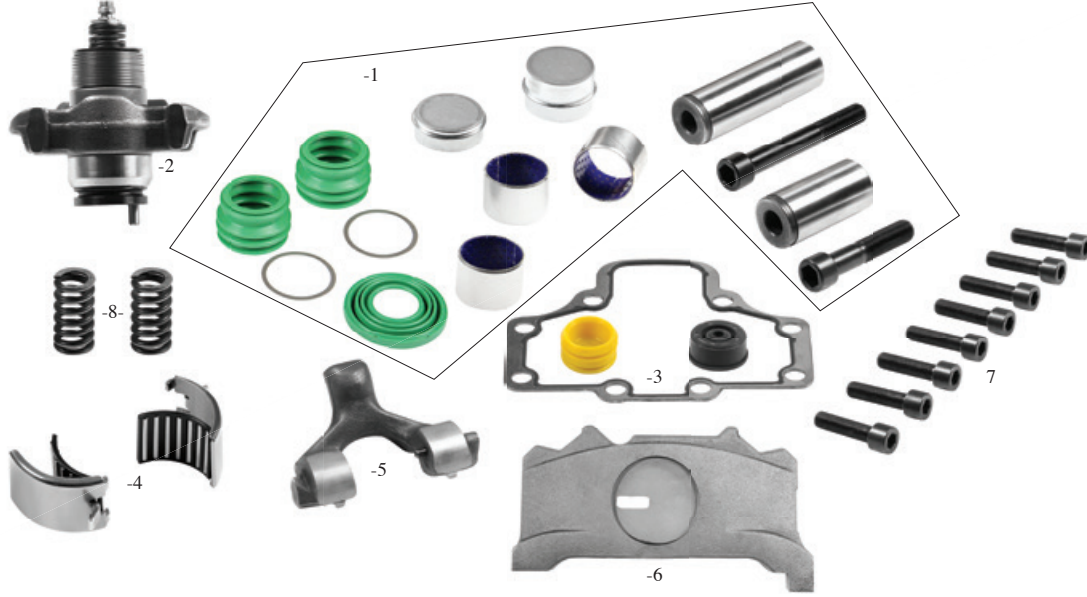

201405 TAMİR SETİ PİMLİ -R / CALIPER ADJUSTING SET (W/PIN) LONG -R 115 MM.

19.5"

PARÇA NO PART NUMBER	STOK KODU STOCK CODE	PARÇA ADI PART NAME	ÖLÇÜ DIMENSION	ADET PIECE
1	252107	TOZ LASTİK VE PERNO TAKIMI / CALIPER PIN & DUST RUBBER SET		1
2	201105	TAMİR SETİ PİMLİ / CALIPER ADJUSTING SET (W/PIN) LONG	115 MM.	1
3	256108	KAPAK CONTA VE KEÇE TAKIMI / CALIPER HEAD GASKET ANT SEAL SET		1
4	208101	MASURA BİLYA / ROLLER BEARING		1
5	207101	MASURA BİLYA YATAĞI / LEVER		1
6	205404	BALAT PLEYTİ YARIKLI -R / CALIPER BRAKE LINING PLATE (W/GROOVE) -R		1
7	261108	KAPAK CIVATASI / COVER BOLT		8
8	272103	BASKI YAYI / SHAFT HOUSING		2