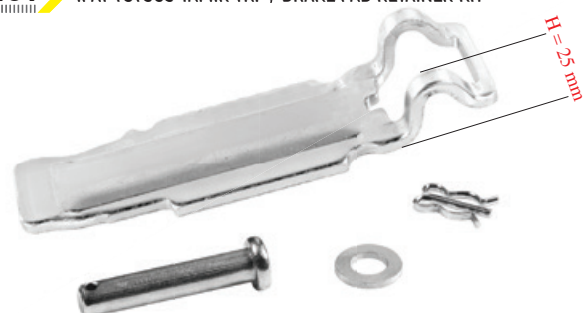

111101 İPAT TUTUCU TAMİR TK. / BRAKE PAD RETAINER KIT

1119712004 - 1130679004 - K000133