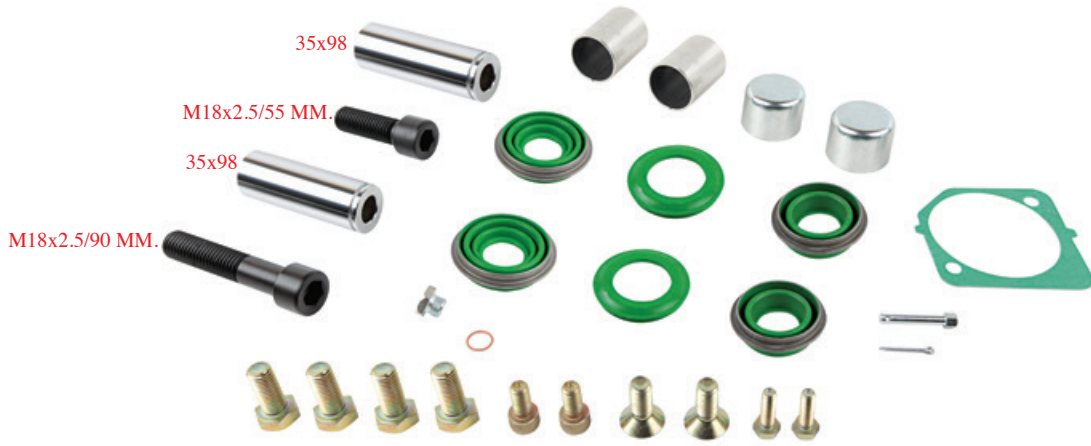

**370117** > KEÇE TAKIMI / SEAL SET

**362117** > KALİPER ŞAFT LASTİK TAKIMI  
SHAFT RUBBER SET

**353101** > KALİPER ŞAFT TAMİR TAKIMI  
CALIPER SHAFT REPAIR SET

**010101** > GRES YAĞI / GREASE

**352138** TOZ LASTİK VE PERNO TAKIMI / CALIPER DUST RUBBER AND PIN SET