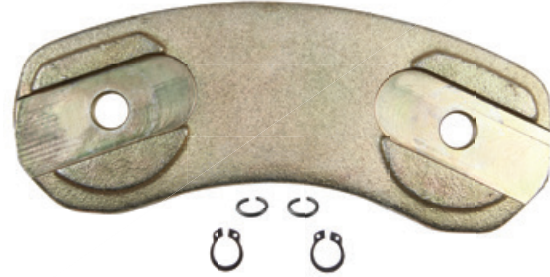

**405102** > PLEYT VE CİVATA TAKIMI / PLATE & BOLT SET

GEN 1

**405104** > BALATA TUTUCU PLEYTİ / BRAKE LINING PLATE

92731

GEN 1

**405101** > BALATA TUTUCU PLEYTİ / BRAKE LINING PLATE

GEN 1

**450101** > TOZ LASTİK TAKIMI  
CALIPER DUST RUBBER SET