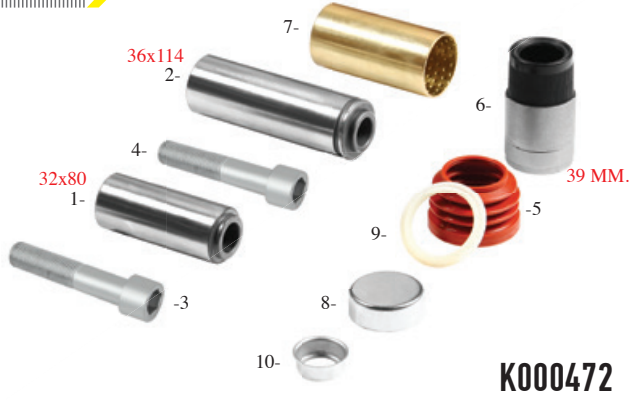

151101 > PERNO TAKIMI / PIN SET