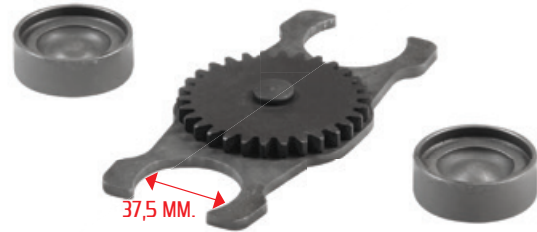

311115 > DIŞLİ SABİTLEME SAC VE TAPA TAKIMI
LOCKING SHIM & SLOT SET