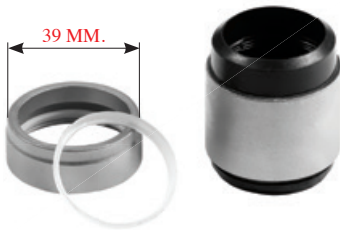

163102 > PERNO LASTİKLİ BURÇ KISA
PIN RUBBER BUSH SHORT