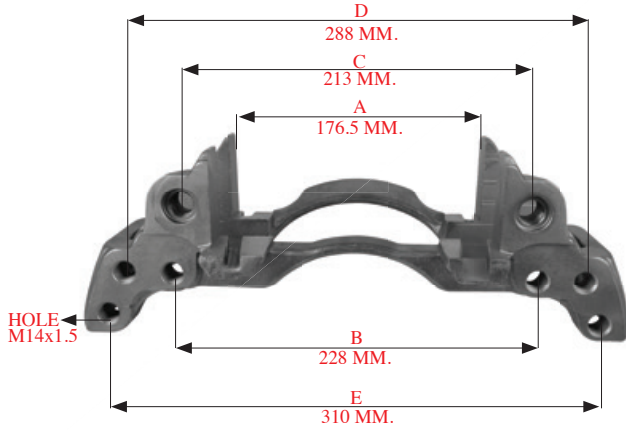

## Z - CAM - IVECO - HYDRAULIC - BENDIX - BREMBO

**200100** > KOMPLE KALİPER - R - 17.5"  
CALIPER COMPLETE - R - 17.5"

40175050

**200101** > KOMPLE KALİPER - L - 17.5"  
CALIPER COMPLETE - L - 17.5"

40175049

**290101** > BALATA TAŞIYICI - L - 17.5"  
CARRIER - L - 17.5"

**290102** > BALATA TAŞIYICI - R - 17.5"  
CARRIER - R - 17.5"

**200401** > KALİPER GÖVDESİ - R - 17.5"  
CALIPER BODY - R - 17.5"

**200501** > KALİPER GÖVDESİ - L - 17.5"  
CALIPER BODY - L - 17.5"