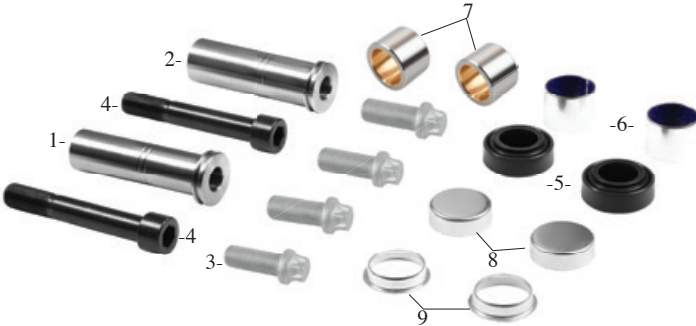

352124 TOZ LASTİK VE PERNO TAKIMI
CALIPER DUST RUBBER AND PIN SET

MCK1317

PARÇA NO PART NUMBER	STOK KODU STOCK CODE	PARÇA ADI PART NAME	ÖLÇÜ DIMENSION	ADET PIECE
1	360116	PERNO İKİ KANALLI PIN DOUBLE GROOVE	31x117 MM.	1
2	360118	PERNO İKİ KANALLI PIN DOUBLE GROOVE	35x117 MM.	1
3	361114	CİVATA / BOLT	40MM./16x1,5	4
4	361121	CİVATA / BOLT	120 MM./18x1,5	2
5	362102	PERNO TOZ LASTIĞI CALIPER PIN DUST RUBBER		2
6	363105	PERNO BURCU / PIN BUSH	39x35x30	2
7	363115	PERNO BURCU / PIN BUSH	42x31/33x30	2
8	364104	PERNO TAPASI / PIN CAP	45x15	2
9	367106	PERNO YÜZÜĞÜ / PIN RING	40x37x11	2