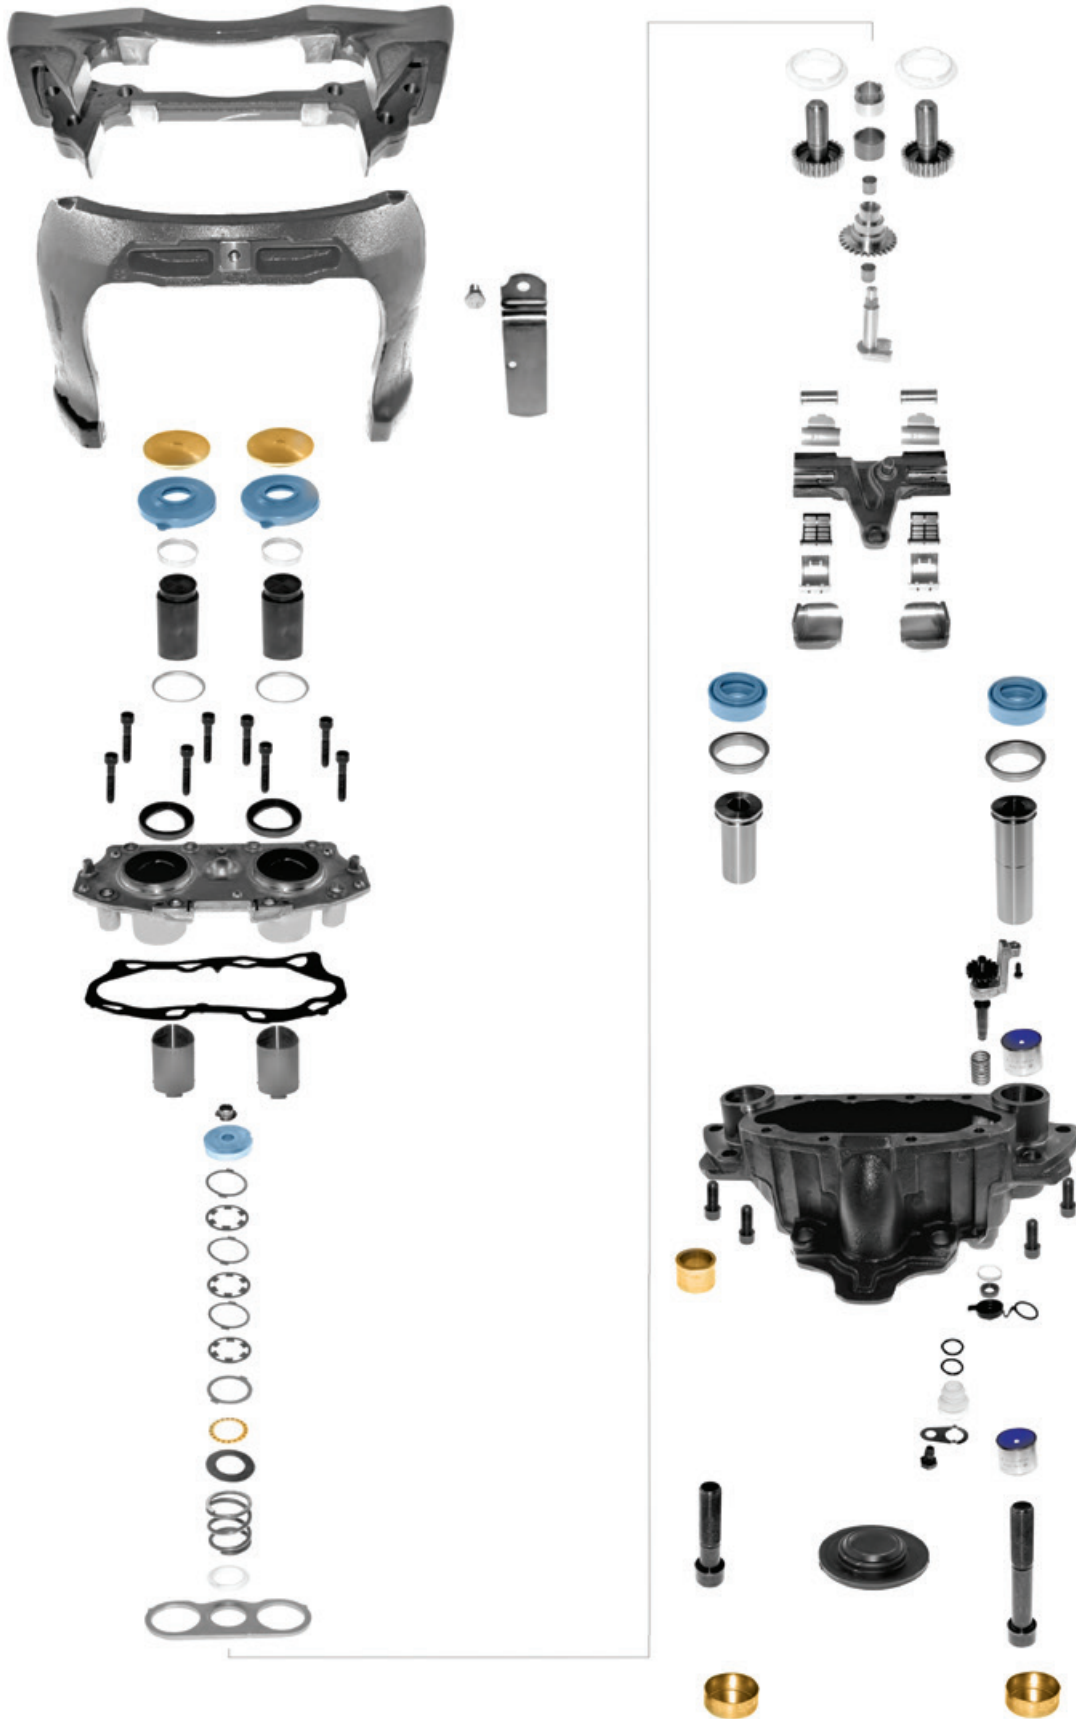

# ELSA 195 - 225

**301103** > MEKANİZMA SETİ / MECHANISM SET**310106** > AYAR MEKANİZMA KAPAK / ADJUSTING MECHANISM CAP**302101** > AYAR MEKANİZMASI  
CALİPER ADJUSTING MECHANISM**371111** > KAPAK CONTASI / COVER GASKET**302103** > KALİPER MEKANİZMASI TAMİR TAKIMI  
MECHANISM REPAIR KIT**302104** > KALİPER MEKANİZMASI TAMİR TAKIMI  
MECHANISM REPAIR KIT**303109** > AYAR DİŞLİ TAKIMI / ADJUSTING GEAR SET**303101** > AYAR DİŞLİSİ / CALİPER ADJUSTING MECHANISM GEAR