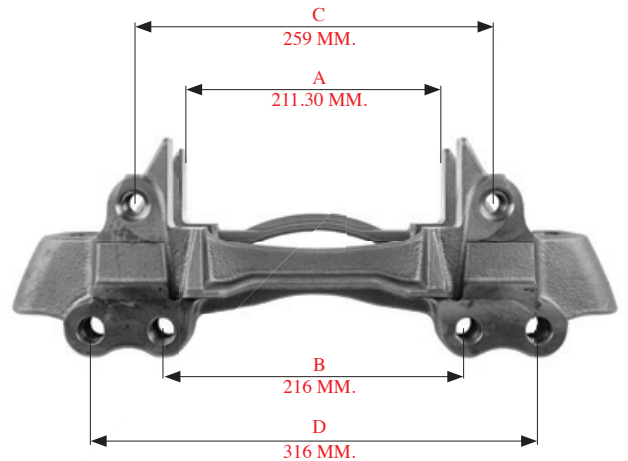

490101 > HLDX MODUL T BALATA TAŞIYICI
HLDX MODUL T CARRIER