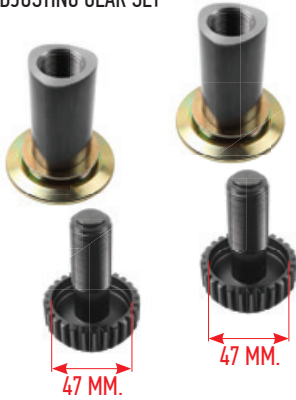

303113 AYAR DİŞLİ TAKIMI
ADJUSTING GEAR SET