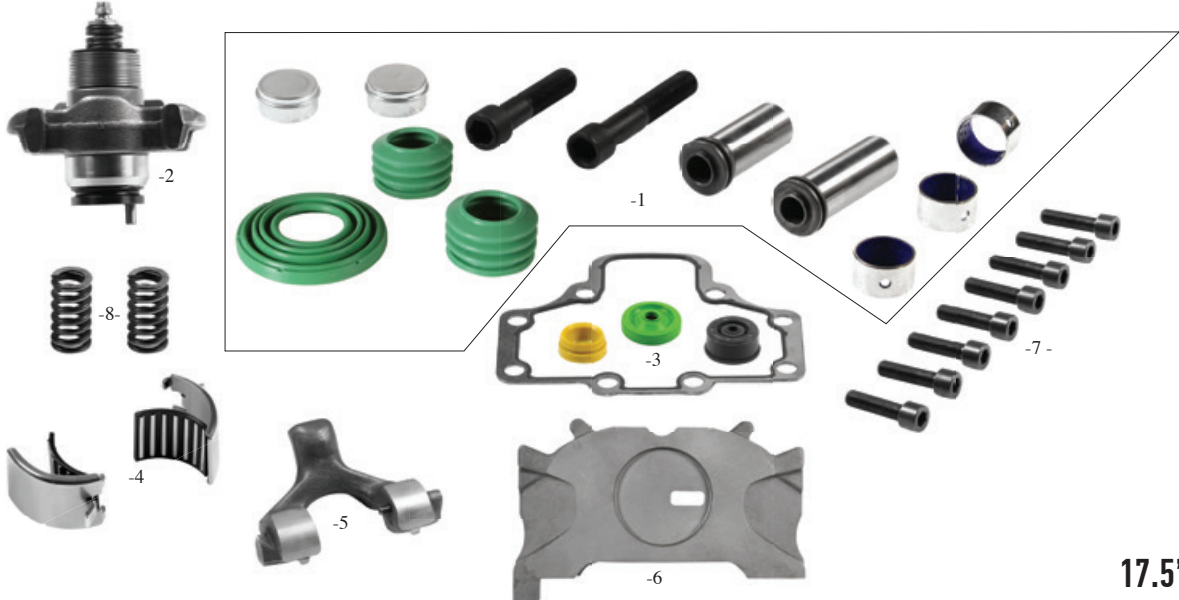

201503 TAMİR SETİ PİMLİ -L / CALIPER ADJUSTING SET (W/PIN) SHORT -L 110 MM.

17.5"

PARÇA NO PART NUMBER	STOK KODU STOCK CODE	PARÇA ADI PART NAME	ÖLÇÜ DIMENSION	ADET PIECE
1	252101	TOZ LASTİK VE PERNO TAKIMI / CALIPER PIN & DUST RUBBER SET		1
2	201104	TAMİR SETİ PİMLİ / CALIPER ADJUSTING SET (W/PIN) SHORT	100 MM.	1
3	256104	KAPAK CONTA VE KEÇE TAKIMI / CALIPER HEAD GASKET ANT SEAL SET		1
4	208101	MASURA BİLYA / ROLLER BEARING		1
5	207101	MASURA BİLYA YATAĞI / LEVER		1
6	205502	BALAT PLEYTİ YARIKLI -L / CALIPER BRAKE LINING PLATE (W/GROOVE) -L		1
7	261108	KAPAK CİVATASI / COVER BOLT		8
8	272103	BASKI YAYI / SHAFT HOUSING		2