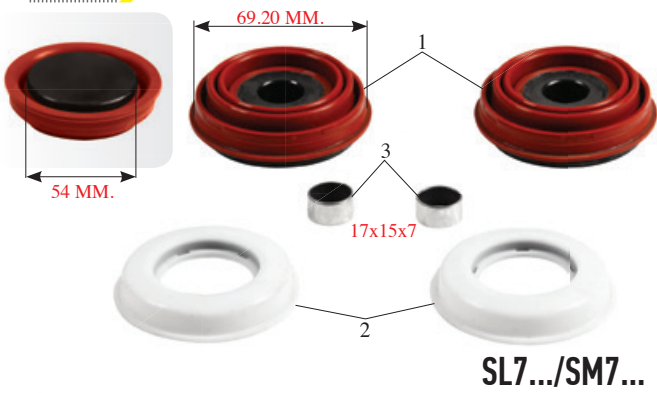

150113 TOZ LASTİK TAKIMI / CALIPER DUST RUBBER SET