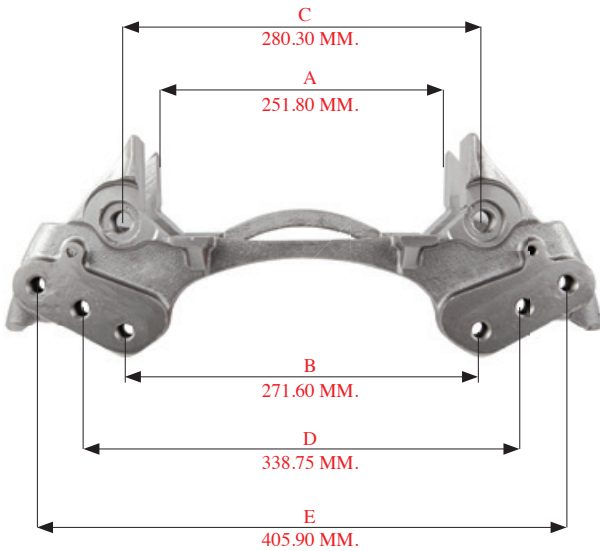

**290103** > BALATA TAŞIYICI - R - 22.5"  
CARRIER - R - 22.5"

**290104** > BALATA TAŞIYICI - L - 22.5"  
CARRIER - L - 22.5"

**200402** > KALİPER GÖVDESİ - R - 22.5"  
CALIPER BODY - R - 22.5"

**200502** > KALİPER GÖVDESİ - L - 22.5"  
CALIPER BODY - L - 22.5"

020101 > KOMPLE KALİPER - R-  
CALIPER COMPLETE - R -

020102 > KOMPLE KALİPER - L-  
CALIPER COMPLETE - L -

## BALATA TAŞIYICI CARRIERS

390101 > D3 BALATA TAŞIYICI  
D3 CARRIER

490101 > HLDX MODUL T BALATA TAŞIYICI  
HLDX MODUL T CARRIER

190102 > BALATA TAŞIYICI / CARRIER

Z007541

190103 > BALATA TAŞIYICI / CARRIER

Z006590

190104 > BALATA TAŞIYICI / CARRIER

190105 > BALATA TAŞIYICI / CARRIER

Z006582

190107 > BALATA TAŞIYICI / CARRIER

190108 > BALATA TAŞIYICI / CARRIER

**101160** TAMİR SETİ / CALIPER SET

PARÇA NO PART NUMBER	STOK KODU STOCK CODE	PARÇA ADI PART NAME	ÖLÇÜ DIMENSION	ADET PIECE
1	102102	AYAR MEKANİZMASI / ADJUSTING MECHANISM SHAFT		1
2	103103	AYAR MEKANİZMASI PİYON DİŞLİ / PINION GEAR		1
3	104105	DÜRBÜN TAKIMI / SHAFT HOUSING		1
4	107112	MASURA BİLYA YATAĞI / LEVER		1
5	108101	MASURA BİLYA / ROLLER BEARING		1
6	109103	MEKANİZMA ZİNCİRİ 12 BAKLA / CHAIN 12 LINK		1
7	150107	TOZ LASTİK TAKIMI / CALIPER DUST RUBBER SET	74.30 MM.	1
8	161101	AYAR CIVATASI / CALIBRATION BOLT		1
9	151115	PERNO TAKIMI/ PIN SET		1
10	156103	TAPA TAKIMI / CALIPER PIN CAP SET		1