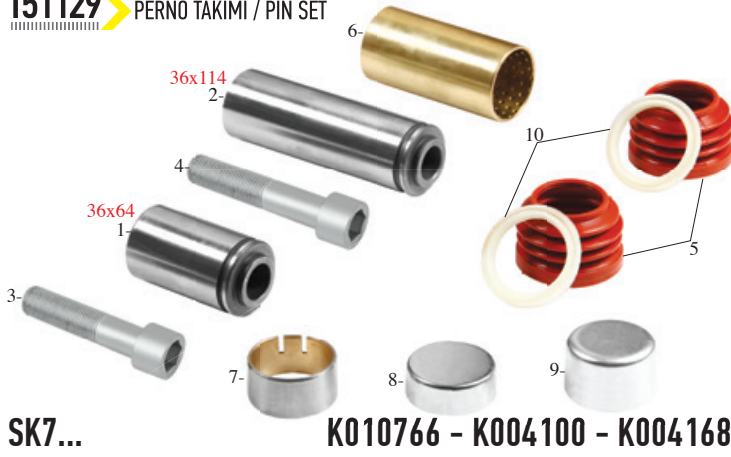

**151149** > PERNO TAKIMI / PIN SET

**K010813**

PARÇA NO PART NUMBER	STOK KODU STOCK CODE	PARÇA ADI PART NAME	ÖLÇÜ DIMENSION	ADET PIECE
1	160105	PERNO / PIN	36x64 MM.	1
2	160106	PERNO / PIN	36x114 MM.	1
3	161102	PERNO CİVATASI / PIN BOLT	70 MM./16x1,5	1
4	161105	PERNO CİVATASI / PIN BOLT	85 MM./16x1,5	1
5	162106	PERNO KÖRÜKLÜ LASTİK KIRMIZI PIN BELLOW (RED)		2
6	163104	PERNO BURCU / PIN BUSH	40x36x82	1
7	163109	PERNO BURCU ÇİFT YARGI / PIN BUSH	40x36x20	1
8	164102	PERNO TAPASI / PIN CAP		1
9	164106	PERNO TAPASI / PIN CAP	40x24,5	1
10	166101	PERNO KÖRÜKLÜ LASTİK YÜZÜĞÜ PLASTİK / PIN RING PLASTIC	49x36x5	2
11	168101	O RING / O RING		1

**163102** > PERNO LASTİKLİ BURÇ KISA  
PIN RUBBER BUSH SHORT

**163103** > PERNO LASTİKLİ BURÇ UZUN  
PIN RUBBER BUSH LONG

**163110** > PERNO LASTİKLİ BURÇ  
PIN RUBBER BUSH

**163111** > PERNO LASTİKLİ BURÇ UZUN  
PIN RUBBER BUSH LONG

**151129** > PERNO TAKIMI / PIN SET

PARÇA NO PART NUMBER	STOK KODU STOCK CODE	PARÇA ADI PART NAME	ÖLÇÜ DIMENSION	ADET PIECE
1	160105	PERNO / PIN	36x64 MM.	1
2	160106	PERNO / PIN	36x114 MM.	1
3	161102	PERNO ÇİVATASI / PIN BOLT	70 MM./16x1,5	1
4	161105	PERNO ÇİVATASI / PIN BOLT	85 MM./16x1,5	1
5	162106	PERNO KÖRÜKLÜ LASTİK KIRMIZI PIN BELLOW (RED)		2
6	163104	PERNO BURCU / PIN BUSH	40x36x82	1
7	163109	PERNO BURCU ÇİFT YARGI / PIN BUSH	40x36x20	1
8	164105	PERNO TAPASI / PIN CAP	40x14,5	1
9	164106	PERNO TAPASI / PIN CAP	40x24,5	1
10	166101	PERNO KÖRÜKLÜ LASTİK YÜZÜĞÜ PLASTİK / PIN RING PLASTIC	49x36x5	2