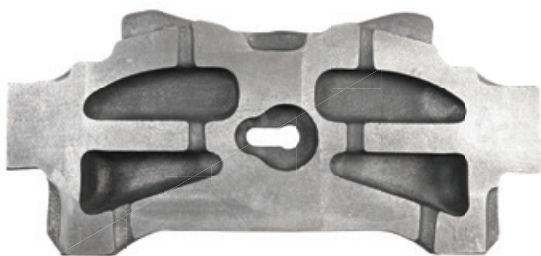

**370111** > CONTA KEÇE VE PERNO LASTİK TAKIMI  
GASKET SEAL & PIN RUBBER SET

C LİSA/D LİSA

SJ4078-SJ4032

**370103** > CONTA KEÇE VE PERNO LASTİK TAKIMI  
GASKET SEAL & PIN RUBBER SET

C LİSA

SJ4061

**305102** > BALATA PLEYTİ / CALIPER BRAKE LINING PLATE