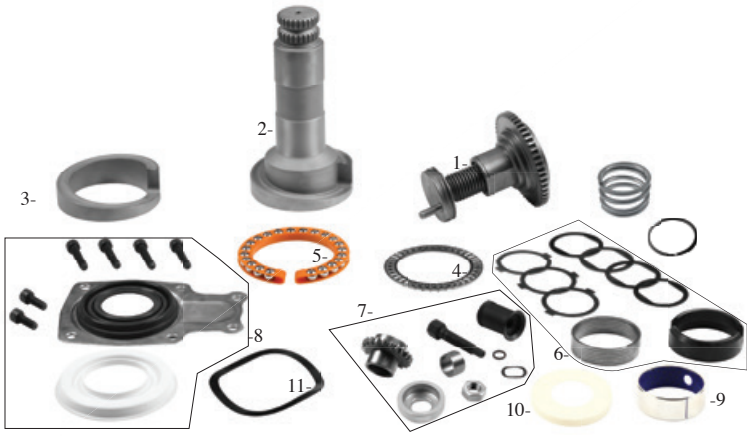

301801 TAMİR SETİ ARKA-R / CALIPER SET REAR - R -