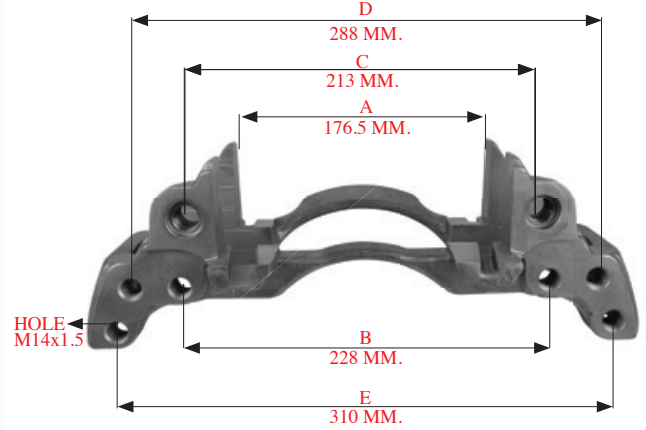

## Z - CAM - IVECO - HYDRAULIC - BENDIX - BREMBO

**200100** > KOMPLE KALİPER - R - 17.5"  
CALIPER COMPLETE - R - 17.5"

40175050

**200101** > KOMPLE KALİPER - L - 17.5"  
CALIPER COMPLETE - L - 17.5"

40175049

**290101** > BALATA TAŞIYICI - L - 17.5"  
CARRIER - L - 17.5"

**290102** > BALATA TAŞIYICI - R - 17.5"  
CARRIER - R - 17.5"

**200401** > KALİPER GÖVDESİ - R - 17.5"  
CALIPER BODY - R - 17.5"

**200501** > KALİPER GÖVDESİ - L - 17.5"  
CALIPER BODY - L - 17.5"