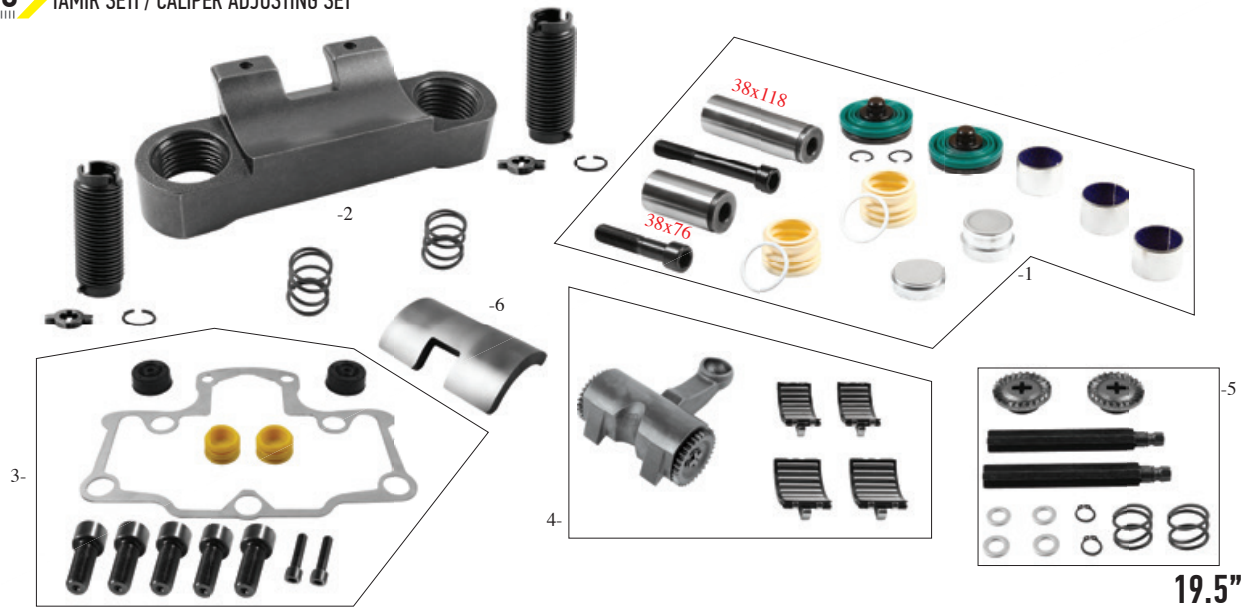

201110 TAMİR SETİ / CALIPER ADJUSTING SET

PARÇA NO PART NUMBER	STOK KODU STOCK CODE	PARÇA ADI PART NAME	ÖLÇÜ DIMENSION	ADET PIECE
1	252112	TOZ LASTİK VE PERNO TAKIMI / CALIPER PIN & DUST RUBBER SET		1
2	207102	MASURA BİLYA YATAĞI VE CİVATA TAKIMI / SHAFT HOUSING & BOLD SET		1
3	256103	KAPAK CONTA VE KEÇE TAKIMI / CALIPER HEAD GASKET ANT SEAL SET		1
4	207103	MASURA BİLYA YATAĞI SETİ VE BİLYA TAKIMI / LEVER AND ROLLER BEARING SET		1
5	255102	MASURA BİLYA YATAĞI CİRİCİR TAKIMI / LEVER BEARING ADJUSTING SET		1
6	207107	MASURA BİLYA YATAĞI / ROLLER BEARING HOUSING		1