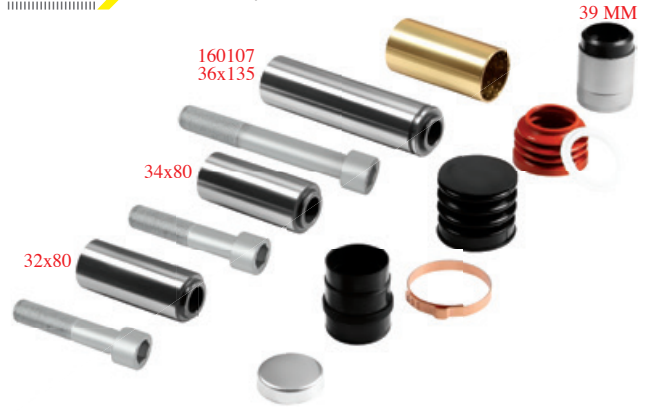

**156108** > TAPA TAKIMI / CALIPER PIN CAP SET

**II344730063**

**156109** > TAPA TAKIMI / CALIPER PIN CAP SET

**II197140063**

**151122** > PERNO TAKIMI / PIN SET

**151123** > PERNO TAKIMI / PIN SET

**151124** > PERNO TAKIMI / PIN SET