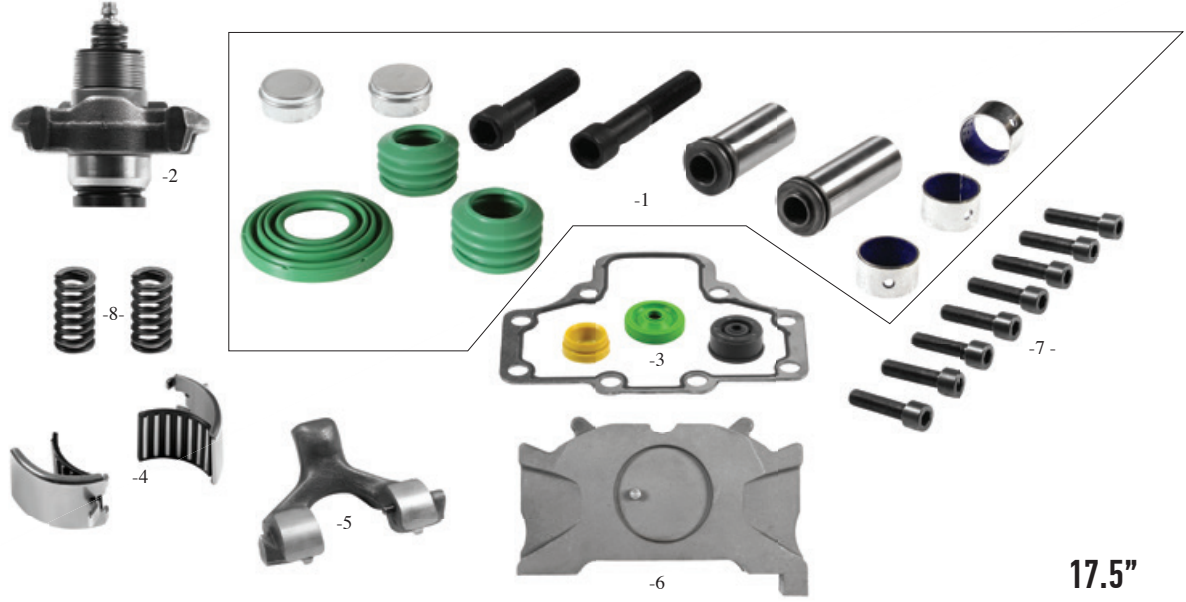

201404 TAMİR SETİ PİMLİ -R / CALIPER ADJUSTING SET (W/PIN) SHORT -R 110 MM.

17.5"

PARÇA NO PART NUMBER	STOK KODU STOCK CODE	PARÇA ADI PART NAME	ÖLÇÜ DIMENSION	ADET PIECE
1	252101	TOZ LASTİK VE PERNO TAKIMI / CALIPER PIN & DUST RUBBER SET		1
2	201106	TAMİR SETİ YARIKLI / CALIPER ADJUSTING SET (W/GROOVE) SHORT	110 MM.	1
3	256104	KAPAK CONTA VE KEÇE TAKIMI / CALIPER HEAD GASKET ANT SEAL SET		1
4	208101	MASURA BİLYA / ROLLER BEARING		1
5	207101	MASURA BİLYA YATAĞI / LEVER		1
6	205401	BALAT PLEYTİ PİMLİ -R / CALIPER BRAKE LINING PLATE (W/PIN) -R		1
7	261108	KAPAK ÇİVATASI / COVER BOLT		8
8	272103	BASKI YAYI / SHAFT HOUSING		2