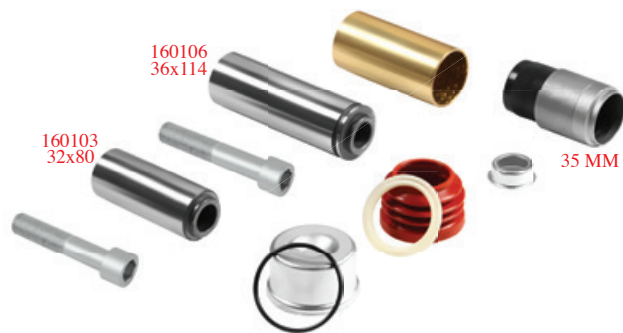

SB 6.../SB 7...
SN 6.../SN 7...
SK7 / SL7 / SM 7

151100 > PERNO TAKIMI / PIN SET