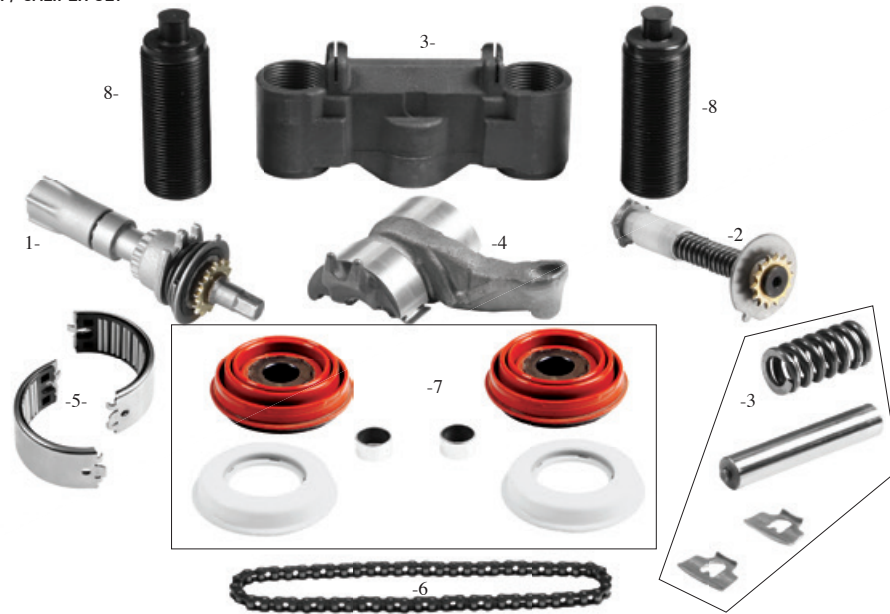

101146 TAMİR SETİ / CALIPER SET

SN6.../SN7...

PARÇA NO PART NUMBER	STOK KODU STOCK CODE	PARÇA ADI PART NAME	ÖLÇÜ DIMENSION	ADET PIECE
1	102101	AYAR MEKANİZMASI / ADJUSTING MECHANISM SHAFT		1
2	102103	AYAR MEKANİZMASI PİNYON DİŞLİ / PINION SHAFT		1
3	104102	DÜRBÜN TAKIMI / SHAFT HOUSING SET		1
4	107108	MASURA BİLYA YATAĞI / LEVER	12°	1
5	108102	MASURA BİLYA / ROLLER BEARING		1
6	109101	MEKANİZMA ZİNCİRİ / CHAIN	29 LINK	1
7	150101	TOZ LASTİK TAKIMI / CALIPER DUST RUBBER SET	69.20 MM.	1
8	161101	AYAR CİVATASI 3 DİŞ / CALIBRATION BOLT	3 TEETH	2