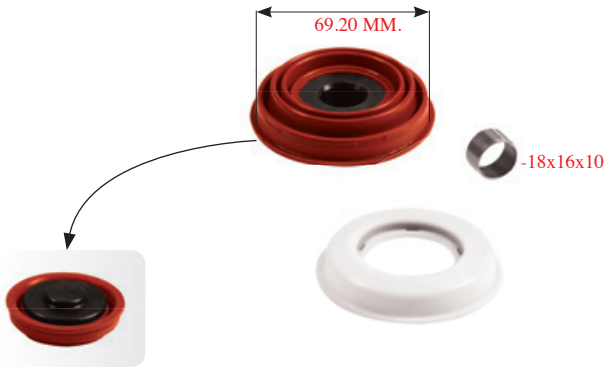

150109 TOZ LASTİK TAKIMI
CALIPER DUST RUBBER SET