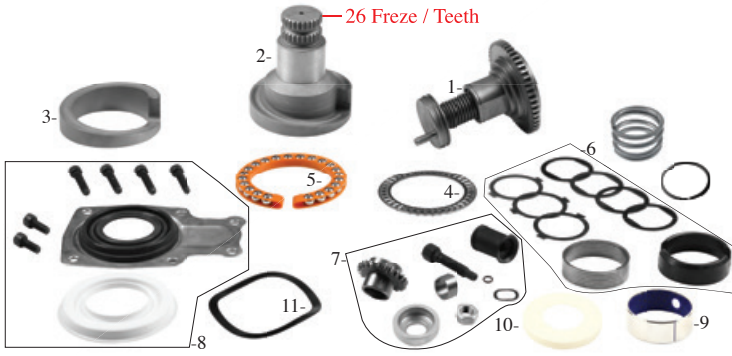

301601 > TAMİR SETİ ÖN-R / CALIPER SET FRONT - R -

PARÇA NO PART NUMBER	STOK KODU STOCK CODE	PARÇA ADI PART NAME	ÖLÇÜ DIMENSION	ADET PIECE
1	303402	AYAR DİŞLİSİ -R CALIPER ADJUSTING GEAR - R -		1
2	306601	FREZELİ MİL ÖN -R- SPLINE SHAFT (FRONT) - R -	26 FREZE	1
3	307402	FREZELİ MİL BİLYA YATAĞI -R- BEARING HOUSE-R		1
4	308102	FREZELİ MİL MASURA BİLYA ROLLER BEARING		1
5	308103	FREZELİ MİL BİLYA TAKIMI BALL SOCKET SET		1
6	340401	AYAR DİŞLİSİ KİLİT TAKIMI -R - CLUTCH SYSTEM -R -		1
7	355401	CIRCİR AYAR TAKIMI -R- SMALL CLUTCH SYSTEM -R -		1
8	356101	FREZELİ MİL KAPAK TAKIMI CALIPER CAP & PIN SET		1
9	363110	FREZELİ MİL BURCU SPLINE SHAFT BUSH	55x50x20	1
10	366101	FREZELİ MİL KORUYUCU PLASTİK KÜÇÜK BOOT SMALL		1
11	378101	FREZELİ MİL RAYNELİ BÜYÜK WAVY WASHER		1