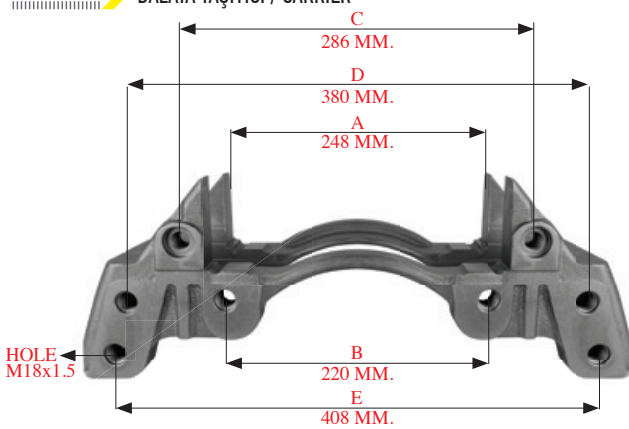

**290103** > BALATA TAŞIYICI - R - 22.5"  
CARRIER - R - 22.5"

**290104** > BALATA TAŞIYICI - L - 22.5"  
CARRIER - L - 22.5"

**200402** > KALİPER GÖVDESİ - R - 22.5"  
CALIPER BODY - R - 22.5"

**200502** > KALİPER GÖVDESİ - L - 22.5"  
CALIPER BODY - L - 22.5"

## BALATA TAŞIYICI CARRIERS

390101 > D3 BALATA TAŞIYICI  
D3 CARRIER

490101 > HLDX MODUL T BALATA TAŞIYICI  
HLDX MODUL T CARRIER

190102 > BALATA TAŞIYICI / CARRIER

Z007541

190103 > BALATA TAŞIYICI / CARRIER

Z006590

190104 > BALATA TAŞIYICI / CARRIER

190105 > BALATA TAŞIYICI / CARRIER

Z006582

190107 > BALATA TAŞIYICI / CARRIER

190108 > BALATA TAŞIYICI / CARRIER

**101160** TAMİR SETİ / CALIPER SET

PARÇA NO PART NUMBER	STOK KODU STOCK CODE	PARÇA ADI PART NAME	ÖLÇÜ DIMENSION	ADET PIECE
1	102102	AYAR MEKANİZMASI / ADJUSTING MECHANISM SHAFT		1
2	103103	AYAR MEKANİZMASI PİYON DİŞLİ / PINION GEAR		1
3	104105	DÜRBÜN TAKIMI / SHAFT HOUSING		1
4	107112	MASURA BİLYA YATAĞI / LEVER		1
5	108101	MASURA BİLYA / ROLLER BEARING		1
6	109103	MEKANİZMA ZİNCİRİ 12 BAKLA / CHAIN 12 LINK		1
7	150107	TOZ LASTİK TAKIMI / CALIPER DUST RUBBER SET	74.30 MM.	1
8	161101	AYAR CIVATASI / CALIBRATION BOLT		1
9	151115	PERNO TAKIMI/ PIN SET		1
10	156103	TAPA TAKIMI / CALIPER PIN CAP SET		1