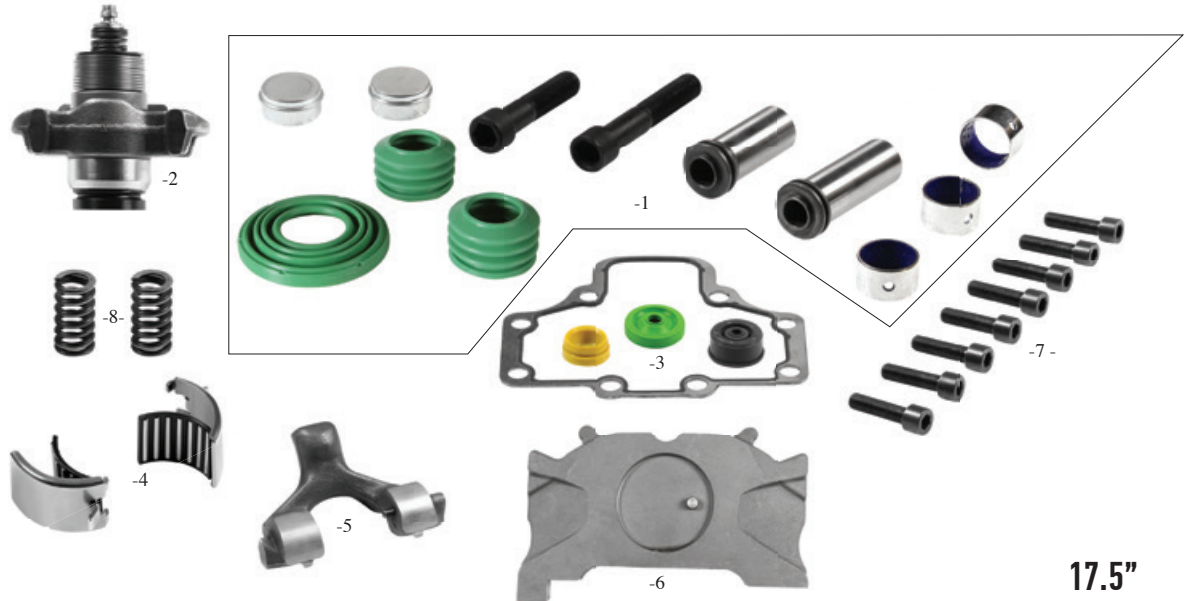

201504 TAMİR SETİ PİMLİ -L / CALIPER ADJUSTING SET (W/PIN) SHORT -L 110 MM.

17.5"

PARÇA NO PART NUMBER	STOK KODU STOCK CODE	PARÇA ADI PART NAME	ÖLÇÜ DIMENSION	ADET PIECE
1	252101	TOZ LASTİK VE PERNO TAKIMI / CALIPER PIN & DUST RUBBER SET		1
2	201106	TAMİR SETİ YARIKLI / CALIPER ADJUSTING SET (W/GROOVE) SHORT	100 MM.	1
3	256104	KAPAK CONTA VE KEÇE TAKIMI / CALIPER HEAD GASKET ANT SEAL SET		1
4	208101	MASURA BİLYA / ROLLER BEARING		1
5	207101	MASURA BİLYA YATAĞI / LEVER		1
6	205501	BALAT PLEYTİ PİMLİ -L / CALIPER BRAKE LINING PLATE (W/PIN) -L		1
7	261108	KAPAK ÇİVATASI / COVER BOLT		8
8	272103	BASKI YAYI / SHAFT HOUSING		2