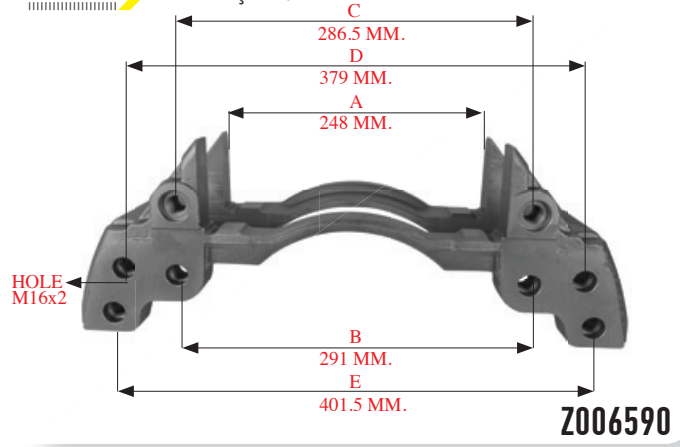

**290103** > BALATA TAŞIYICI - R - 22.5"  
CARRIER - R - 22.5"

**290104** > BALATA TAŞIYICI - L - 22.5"  
CARRIER - L - 22.5"

**200402** > KALİPER GÖVDESİ - R - 22.5"  
CALIPER BODY - R - 22.5"

**200502** > KALİPER GÖVDESİ - L - 22.5"  
CALIPER BODY - L - 22.5"

## BALATA TAŞIYICI CARRIERS

390101 > D3 BALATA TAŞIYICI  
D3 CARRIER

490101 > HLDX MODUL T BALATA TAŞIYICI  
HLDX MODUL T CARRIER

190102 > BALATA TAŞIYICI / CARRIER

Z007541

190103 > BALATA TAŞIYICI / CARRIER

Z006590

190104 > BALATA TAŞIYICI / CARRIER

190105 > BALATA TAŞIYICI / CARRIER

Z006582

190107 > BALATA TAŞIYICI / CARRIER

190108 > BALATA TAŞIYICI / CARRIER

**101160** TAMİR SETİ / CALIPER SET

PARÇA NO PART NUMBER	STOK KODU STOCK CODE	PARÇA ADI PART NAME	ÖLÇÜ DIMENSION	ADET PIECE
1	102102	AYAR MEKANİZMASI / ADJUSTING MECHANISM SHAFT		1
2	103103	AYAR MEKANİZMASI PİYON DİŞLİ / PINION GEAR		1
3	104105	DÜRBÜN TAKIMI / SHAFT HOUSING		1
4	107112	MASURA BİLYA YATAĞI / LEVER		1
5	108101	MASURA BİLYA / ROLLER BEARING		1
6	109103	MEKANİZMA ZİNCİRİ 12 BAKLA / CHAIN 12 LINK		1
7	150107	TOZ LASTİK TAKIMI / CALIPER DUST RUBBER SET	74.30 MM.	1
8	161101	AYAR CIVATASI / CALIBRATION BOLT		1
9	151115	PERNO TAKIMI/ PIN SET		1
10	156103	TAPA TAKIMI / CALIPER PIN CAP SET		1