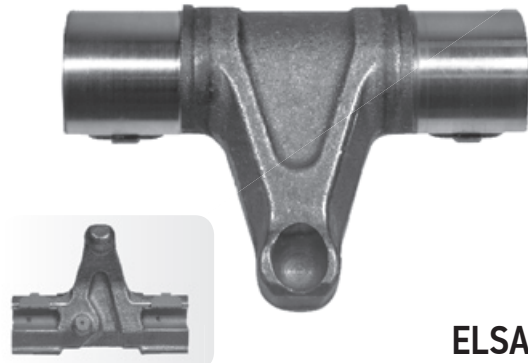

ELSA 195

307114 > MASURA BİLYA YATAK TAKIMI / LEVER