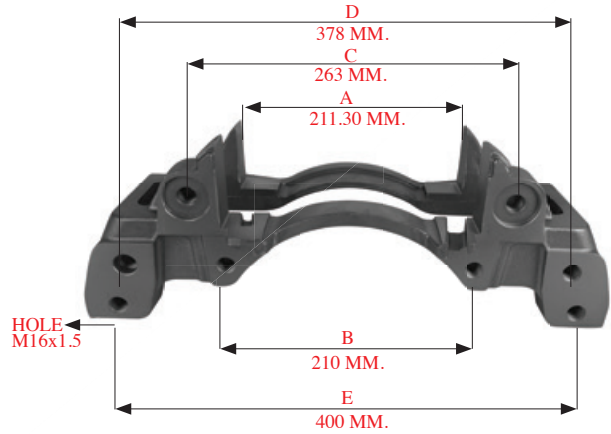

**290101** > BALATA TAŞIYICI - L - 17.5"  
CARRIER - L - 17.5"

**290102** > BALATA TAŞIYICI - R - 17.5"  
CARRIER - R - 17.5"

**200401** > KALİPER GÖVDESİ - R - 17.5"  
CALIPER BODY - R - 17.5"

**200501** > KALİPER GÖVDESİ - L - 17.5"  
CALIPER BODY - L - 17.5"

# 22.5" ...

**200102** > KOMPLE KALİPER - R - 22.5"  
CALIPER COMPLETE - R - 22.5"

**3080005120 - 40225016**

**200103** > KOMPLE KALİPER - L - 22.5"  
CALIPER COMPLETE - L - 22.5"

**3080005020 - 40225015**

**290103** > BALATA TAŞIYICI - R - 22.5"  
CARRIER - R - 22.5"

**290104** > BALATA TAŞIYICI - L - 22.5"  
CARRIER - L - 22.5"

**200402** > KALİPER GÖVDESİ - R - 22.5"  
CALIPER BODY - R - 22.5"

**200502** > KALİPER GÖVDESİ - L - 22.5"  
CALIPER BODY - L - 22.5"