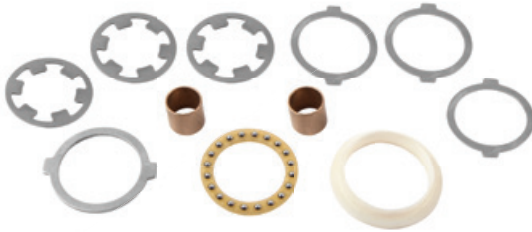

# ELSA 195 - 225

**301103** > MEKANİZMA SETİ / MECHANISM SET**310106** > AYAR MEKANİZMA KAPAK / ADJUSTING MECHANISM CAP**302101** > AYAR MEKANİZMASI  
CALİPER ADJUSTING MECHANISM**371111** > KAPAK CONTASI / COVER GASKET**302103** > KALİPER MEKANİZMASI TAMİR TAKIMI  
MECHANISM REPAIR KIT**302104** > KALİPER MEKANİZMASI TAMİR TAKIMI  
MECHANISM REPAIR KIT**303109** > AYAR DİŞLİ TAKIMI / ADJUSTING GEAR SET**303101** > AYAR DİŞLİSİ / CALİPER ADJUSTING MECHANISM GEAR