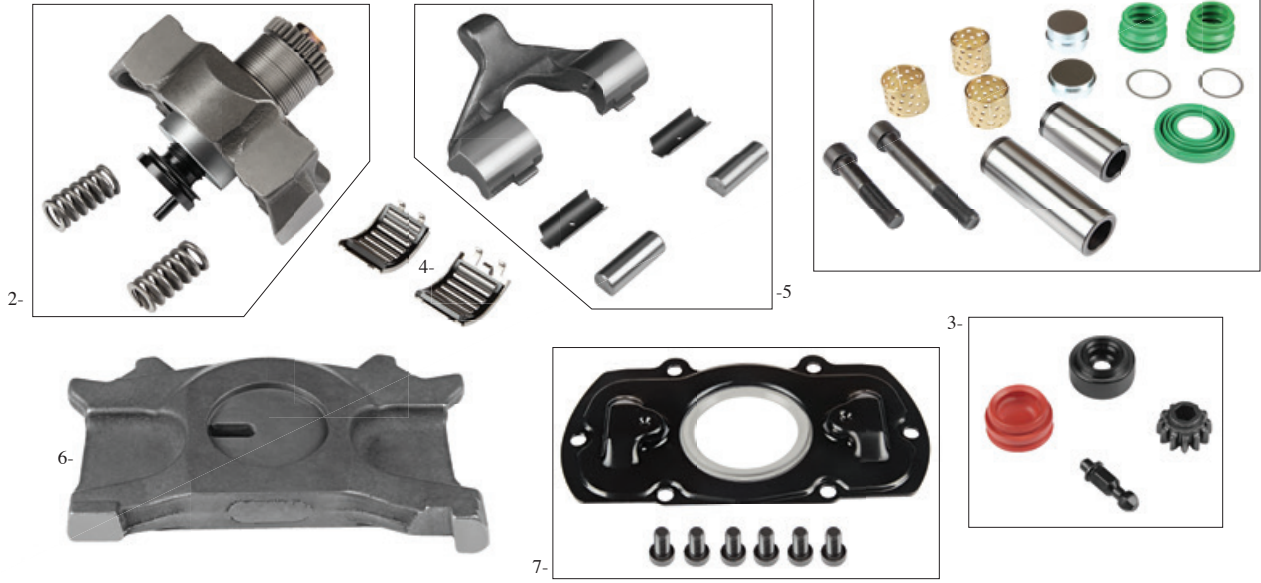

**211111** İPAT TUTUCU TAMİR TK.  
BRAKE PAD RETAINER KIT

**201407** TAMİR SETİ PİMLİ -R / CALIPER ADJUSTING SET (W/PIN) LONG -R

PARÇA NO PART NUMBER	STOK KODU STOCK CODE	PARÇA ADI PART NAME	ÖLÇÜ DIMENSION	ADET PIECE
1	252115	TOZ LASTİK VE PERNO TAKIMI / CALIPER PIN & DUST RUBBER SET		1
2	201108	TAMİR SETİ PİMLİ / CALIPER ADJUSTING SET (W/PIN) LONG		1
3	255105	CIRCİR AYAR TAKIMI / ADJUSTING CALIBRATION SET		1
4	208108	MASURA BİLYA TAKIMI / ROLLER BEARING SET		1
5	207109	MASURA BİLYA YATAĞI / LEVER		1
6	205405	BALAT PLEYTİ YARIKLI -R / CALIPER BRAKE LINING PLATE (W/GROOVE) -R		1
7	210102	SAÇ KAPAK / SHEET METAL CUP		1