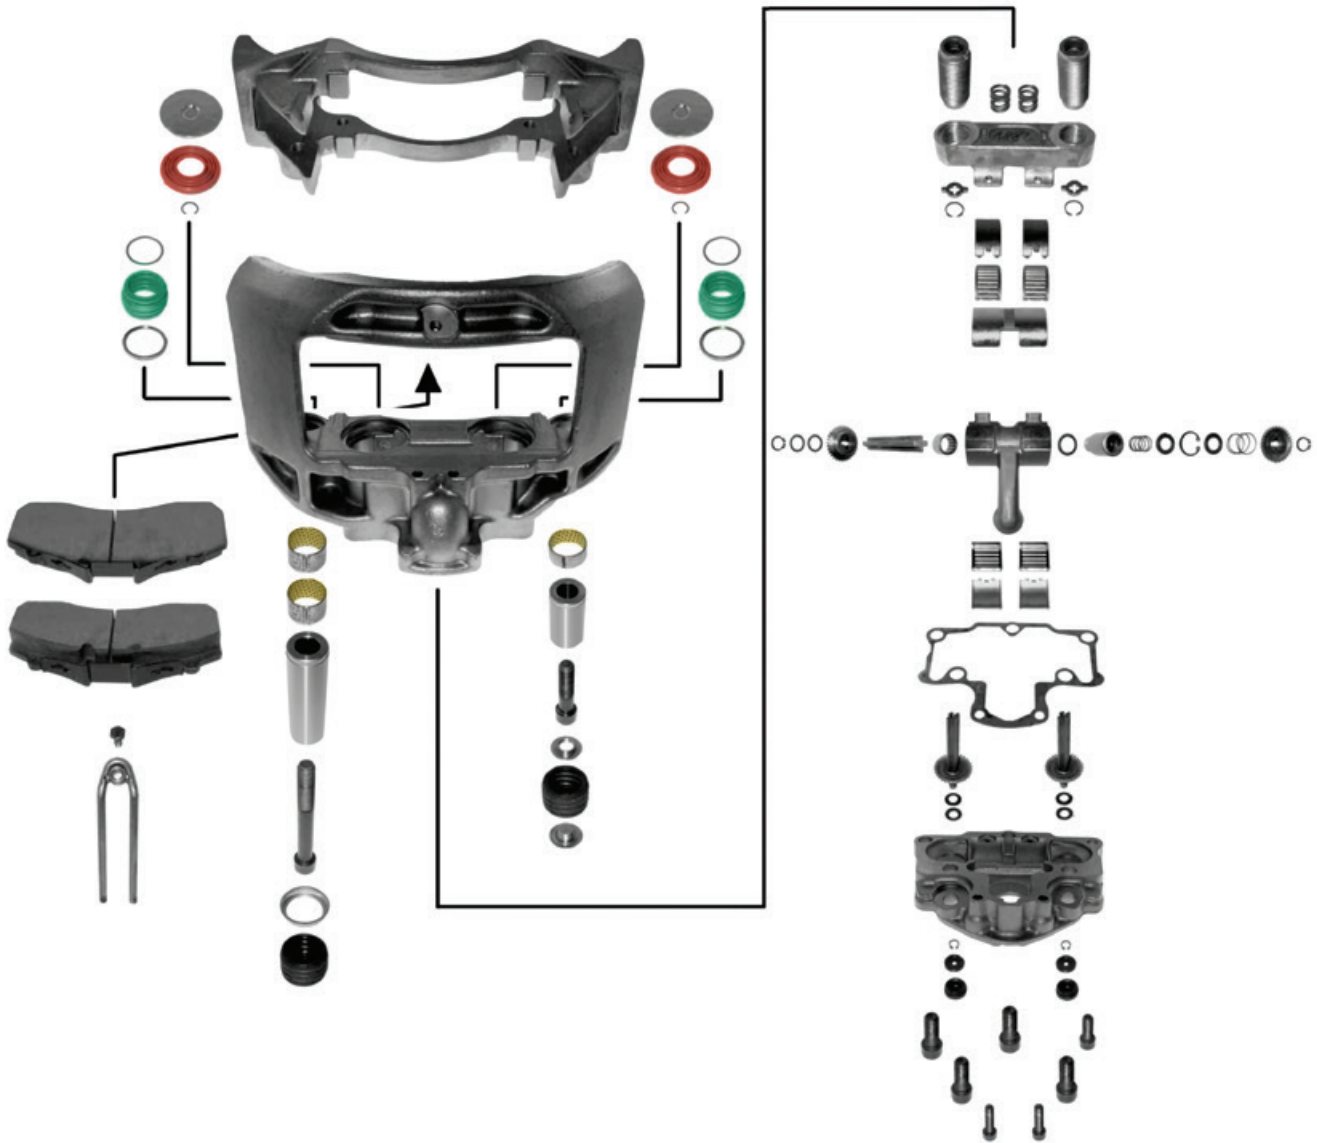

DOUBLE PISTON 19.5" - 22.5"