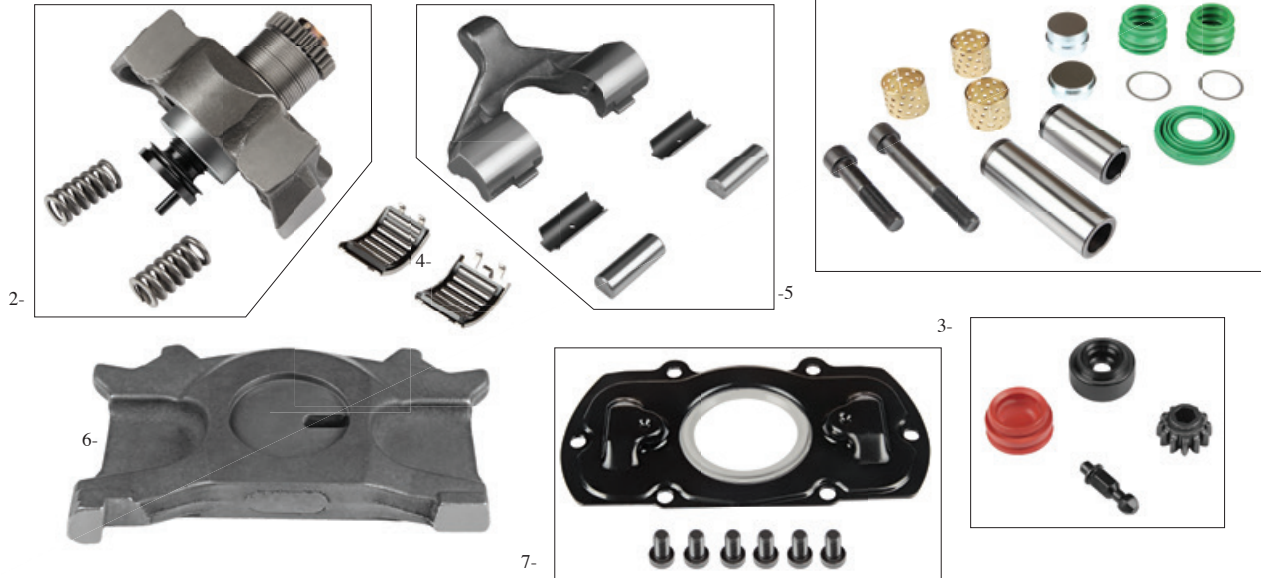

201507 TAMİR SETİ PİMLİ -L / CALIPER ADJUSTING SET (W/PIN) LONG -L

PARÇA NO PART NUMBER	STOK KODU STOCK CODE	PARÇA ADI PART NAME	ÖLÇÜ DIMENSION	ADET PIECE
1	252115	TOZ LASTİK VE PERNO TAKIMI / CALIPER PIN & DUST RUBBER SET		1
2	201108	TAMİR SETİ PİMLİ / CALIPER ADJUSTING SET (W/PIN) LONG		1
3	255105	CIRCİR AYAR TAKIMI / ADJUSTING CALIBRATION SET		1
4	208108	MASURA BİLYA TAKIMI / ROLLER BEARING SET		1
5	207109	MASURA BİLYA YATAĞI / LEVER		1
6	205505	BALAT PLEYTİ YARIKLI -L / CALIPER BRAKE LINING PLATE (W/GROOVE) -L		1
7	210102	SAÇ KAPAK / SHEET METAL CUP		1