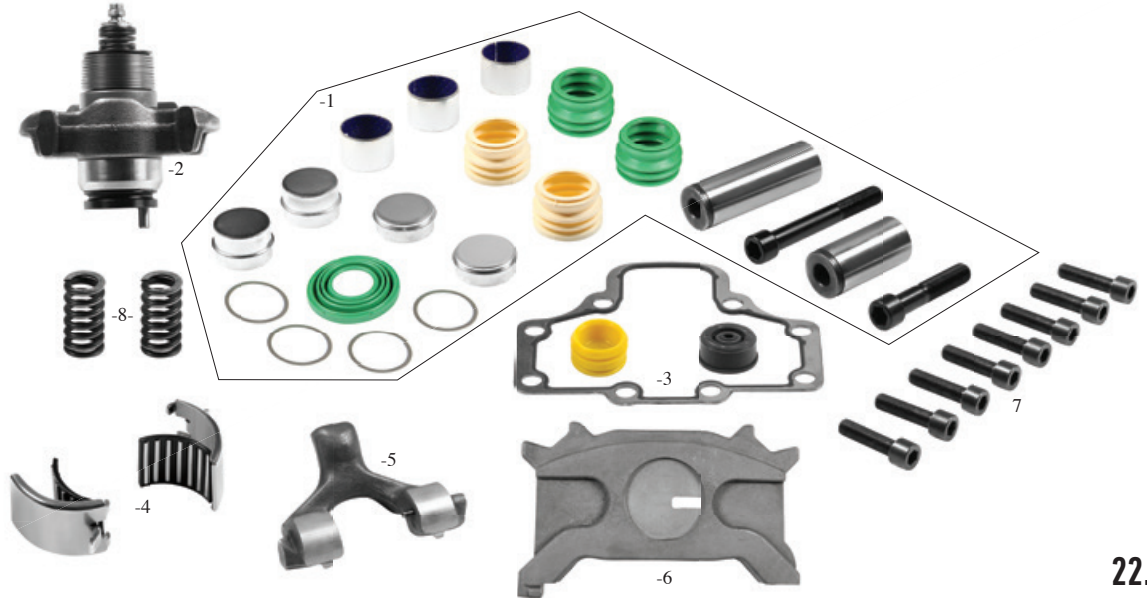

201506 TAMİR SETİ PİMLİ -L / CALIPER ADJUSTING SET (W/PIN) LONG -L 115 MM.

22.5"

PARÇA NO PART NUMBER	STOK KODU STOCK CODE	PARÇA ADI PART NAME	ÖLÇÜ DIMENSION	ADET PIECE
1	252106	TOZ LASTİK VE PERNO TAKIMI / CALIPER PIN & DUST RUBBER SET		1
2	201105	TAMİR SETİ PİMLİ / CALIPER ADJUSTING SET (W/PIN) LONG	115 MM.	1
3	256108	KAPAK CONTA VE KEÇE TAKIMI / CALIPER HEAD GASKET ANT SEAL SET		1
4	208101	MASURA BİLYA / ROLLER BEARING		1
5	207101	MASURA BİLYA YATAĞI / LEVER		1
6	205503	BALAT PLEYTİ YARIKLI -L / CALIPER BRAKE LINING PLATE (W/GROOVE) -L		1
7	261108	KAPAK CİVATASI / COVER BOLT		8
8	272103	BASKI YAYI / SHAFT HOUSING		2