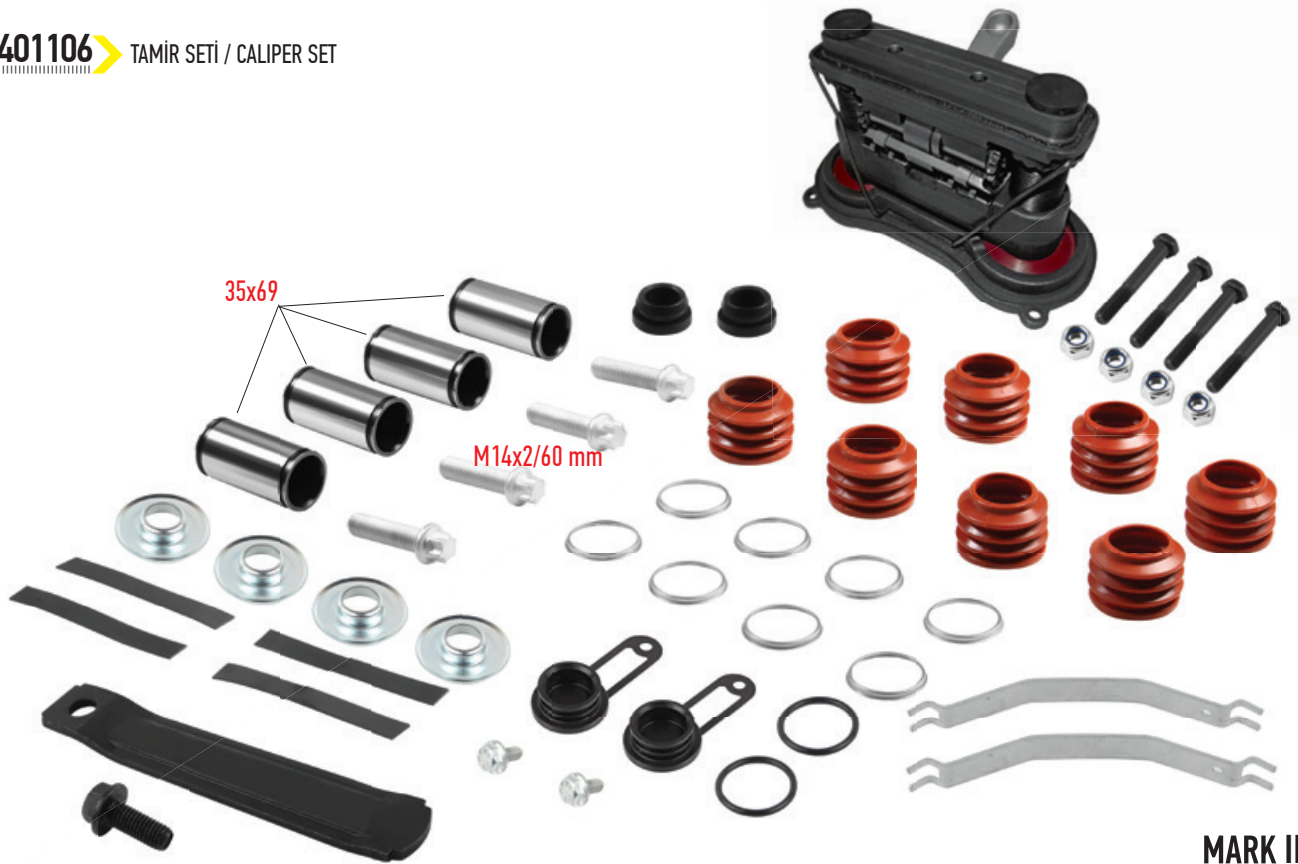

401106 TAMİR SETİ / CALIPER SET