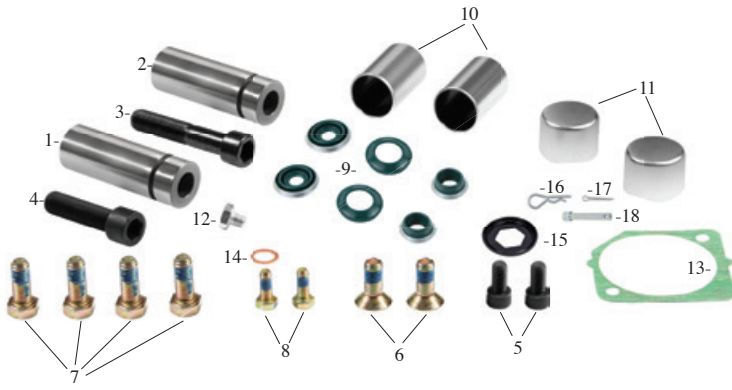

**305402** > PLEYT -R-  
PLATE -R-

**DX195**

**305502** > PLEYT -L-  
PLATE -L-

**DX195**

**352113** TOZ LASTİK VE PERNO TAKIMI / CALIPER DUST RUBBER AND PIN SET

**MCK1171**

PARÇA NO PART NUMBER	STOK KODU STOCK CODE	PARÇA ADI PART NAME	ÖLÇÜ DIMENSION	ADET PIECE
1	360119	PERNO / PIN	32x97-37 MM.	1
2	360120	PERNO / PIN	32x97-62 MM.	1
3	361112	PERNO CİVATASI / PIN BOLT	85MM./16x1,5	1
4	361113	PERNO CİVATASI / PIN BOLT	60MM./16x1,5	1
5	361116	CİVATA / BOLT	20MM./M10x1,5	2
6	361117	CİVATA / BOLT	20MM./M12x1,75	2
7	361118	CİVATA / BOLT	30MM./M12x1,75	4
8	361119	CİVATA / BOLT	20MM./M8x1,25	2
9	350111	PERNO TOZ LASTİĞİ KÜÇÜK DUST RUBBER SMALL		1
10	363119	PERNO BURCU / PIN BUSH	36x32x55	2
11	364106	PERNO TAPASI / PIN CAP	42x28	2
12	364111	TAPA CİVATA / CAP BOLT		1
13	371114	CONTA / GASKET		1
14	373109	TAPA PULU / CAP WASHER		1
15	362115	ALTİGEN LASTİK / DUST COVER		1
16	381109	KOPIYA / WASHER		1
17	381108	KOPIYA / WASHER		1
18	375102	PİM / PIN		1