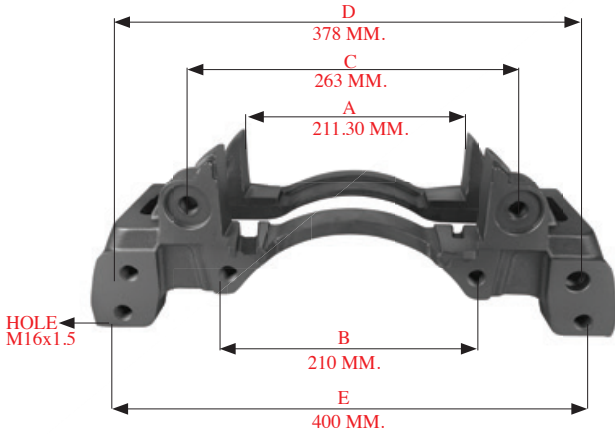

**290101** > BALATA TAŞIYICI - L - 17.5"  
CARRIER - L - 17.5"

**290102** > BALATA TAŞIYICI - R - 17.5"  
CARRIER - R - 17.5"

**200401** > KALİPER GÖVDESİ - R - 17.5"  
CALIPER BODY - R - 17.5"

**200501** > KALİPER GÖVDESİ - L - 17.5"  
CALIPER BODY - L - 17.5"

# 22.5" ...

**200102** > KOMPLE KALİPER - R - 22.5"  
CALIPER COMPLETE - R - 22.5"

**3080005120 - 40225016**

**200103** > KOMPLE KALİPER - L - 22.5"  
CALIPER COMPLETE - L - 22.5"

**3080005020 - 40225015**

**290103** > BALATA TAŞIYICI - R - 22.5"  
CARRIER - R - 22.5"

**290104** > BALATA TAŞIYICI - L - 22.5"  
CARRIER - L - 22.5"

**200402** > KALİPER GÖVDESİ - R - 22.5"  
CALIPER BODY - R - 22.5"

**200502** > KALİPER GÖVDESİ - L - 22.5"  
CALIPER BODY - L - 22.5"