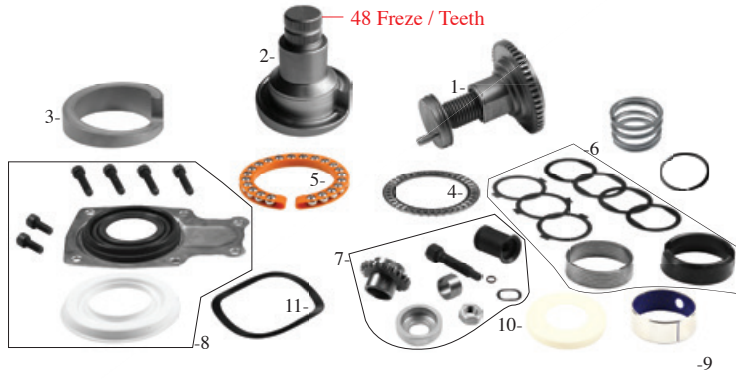

301602 TAMİR SETİ ÖN-R / CALIPER SET FRONT - R -