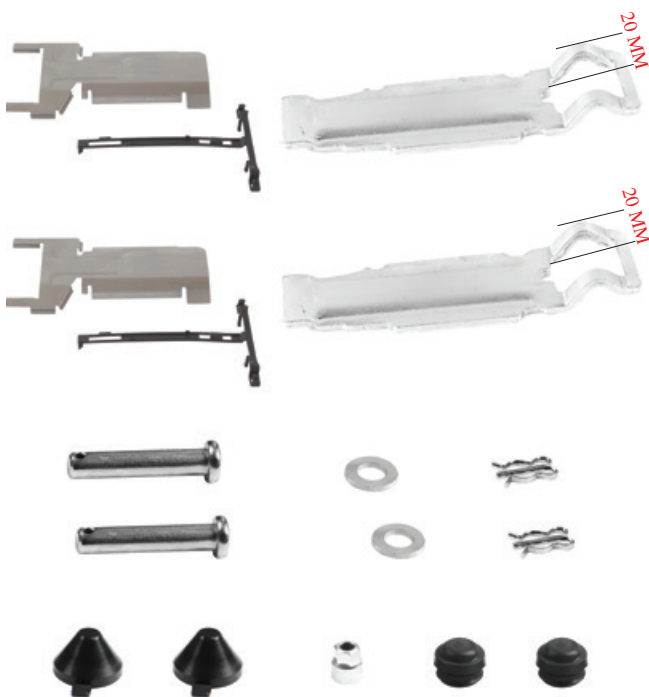

**111116** İPAT TUTUCU TAMİR TK.  
BRAKE PAD RETAINER KIT

**K000884**

**111117** İPAT TUTUCU TAMİR TK.  
BRAKE PAD RETAINER KIT

**111118** İPAT TUTUCU TAMİR TK.  
BRAKE PAD RETAINER KIT

**111112** İPAT TUTUCU TAMİR TK.  
BRAKE PAD RETAINER KIT