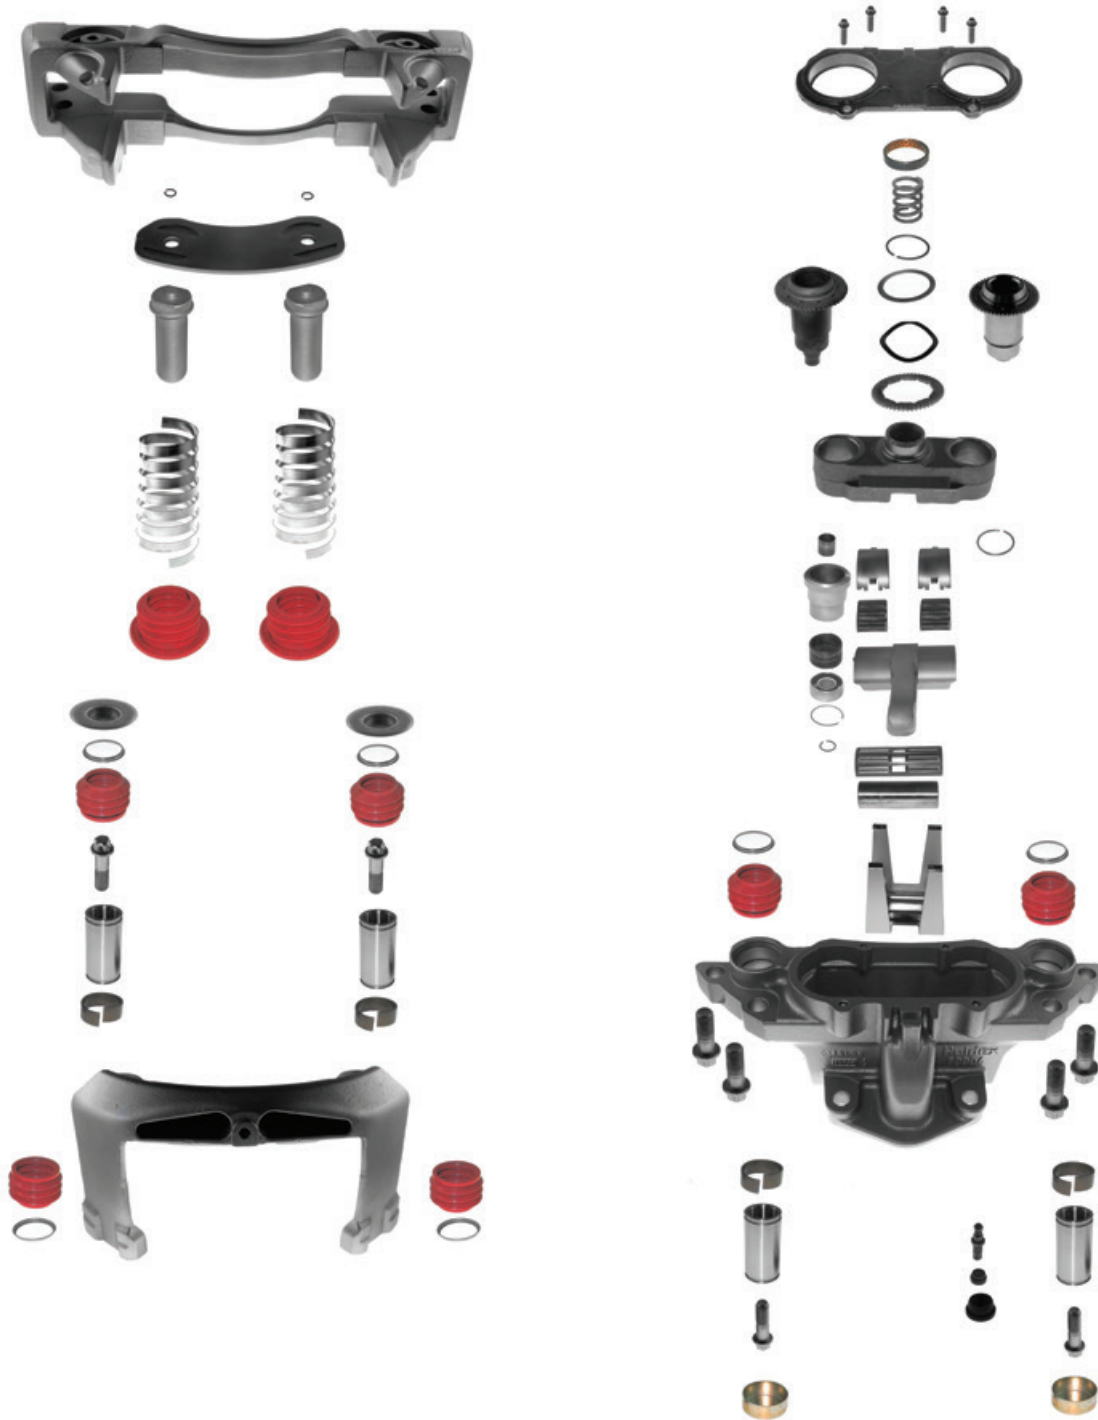

HLDX MODUL X