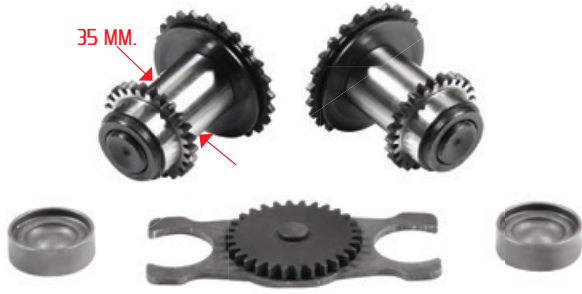

301401 > DİŞLİ SETİ-R / GEAR SET -R-