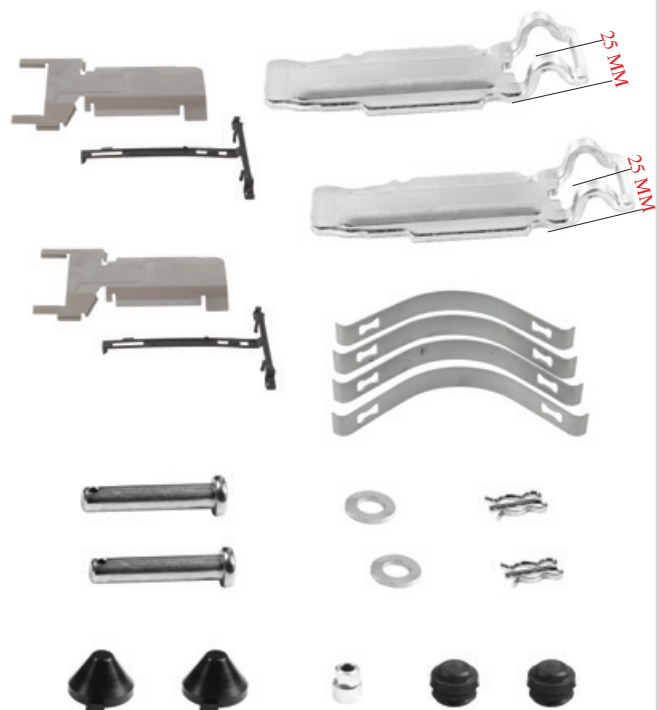

110105 > MEKANİZMA PLASTİK KAPAK SENSÖRSÜZ KLİPSLİ
PLASTIC COVER W/O SENSOR W/CLIP

111113 İPAT TUTUCU TAMİR TK.
BRAKE PAD RETAINER KIT