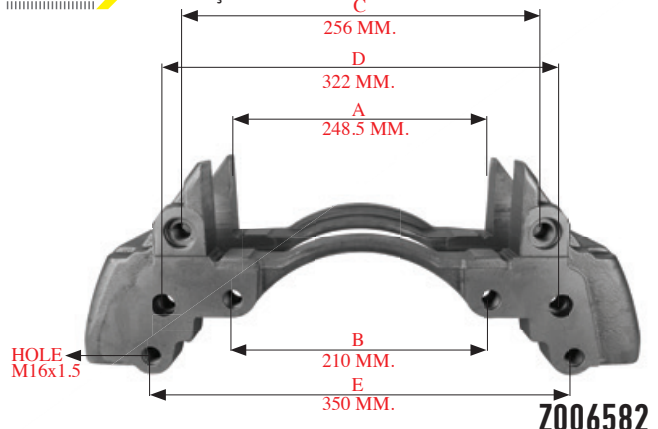

**290103** > BALATA TAŞIYICI - R - 22.5"  
CARRIER - R - 22.5"

**290104** > BALATA TAŞIYICI - L - 22.5"  
CARRIER - L - 22.5"

**200402** > KALİPER GÖVDESİ - R - 22.5"  
CALIPER BODY - R - 22.5"

**200502** > KALİPER GÖVDESİ - L - 22.5"  
CALIPER BODY - L - 22.5"

020101 > KOMPLE KALİPER - R-  
CALIPER COMPLETE - R -

020102 > KOMPLE KALİPER - L-  
CALIPER COMPLETE - L -

## BALATA TAŞIYICI CARRIERS

390101 > D3 BALATA TAŞIYICI  
D3 CARRIER

490101 > HLDX MODUL T BALATA TAŞIYICI  
HLDX MODUL T CARRIER

190102 > BALATA TAŞIYICI / CARRIER

Z007541

190103 > BALATA TAŞIYICI / CARRIER

Z006590

190104 > BALATA TAŞIYICI / CARRIER

190105 > BALATA TAŞIYICI / CARRIER

Z006582

190107 > BALATA TAŞIYICI / CARRIER

190108 > BALATA TAŞIYICI / CARRIER

**101160** TAMİR SETİ / CALIPER SET

PARÇA NO PART NUMBER	STOK KODU STOCK CODE	PARÇA ADI PART NAME	ÖLÇÜ DIMENSION	ADET PIECE
1	102102	AYAR MEKANİZMASI / ADJUSTING MECHANISM SHAFT		1
2	103103	AYAR MEKANİZMASI PİYON DİŞLİ / PINION GEAR		1
3	104105	DÜRBÜN TAKIMI / SHAFT HOUSING		1
4	107112	MASURA BİLYA YATAĞI / LEVER		1
5	108101	MASURA BİLYA / ROLLER BEARING		1
6	109103	MEKANİZMA ZİNCİRİ 12 BAKLA / CHAIN 12 LINK		1
7	150107	TOZ LASTİK TAKIMI / CALIPER DUST RUBBER SET	74.30 MM.	1
8	161101	AYAR CIVATASI / CALIBRATION BOLT		1
9	151115	PERNO TAKIMI/ PIN SET		1
10	156103	TAPA TAKIMI / CALIPER PIN CAP SET		1