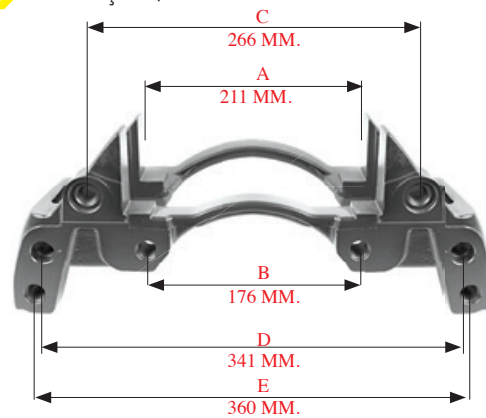

Z006590

190104 > BALATA TAŞIYICI / CARRIER

190105 > BALATA TAŞIYICI / CARRIER

Z006582

190107 > BALATA TAŞIYICI / CARRIER

190108 > BALATA TAŞIYICI / CARRIER

**101160** TAMİR SETİ / CALIPER SET

PARÇA NO PART NUMBER	STOK KODU STOCK CODE	PARÇA ADI PART NAME	ÖLÇÜ DIMENSION	ADET PIECE
1	102102	AYAR MEKANİZMASI / ADJUSTING MECHANISM SHAFT		1
2	103103	AYAR MEKANİZMASI PİYON DİŞLİ / PINION GEAR		1
3	104105	DÜRBÜN TAKIMI / SHAFT HOUSING		1
4	107112	MASURA BİLYA YATAĞI / LEVER		1
5	108101	MASURA BİLYA / ROLLER BEARING		1
6	109103	MEKANİZMA ZİNCİRİ 12 BAKLA / CHAIN 12 LINK		1
7	150107	TOZ LASTİK TAKIMI / CALIPER DUST RUBBER SET	74.30 MM.	1
8	161101	AYAR CIVATASI / CALIBRATION BOLT		1
9	151115	PERNO TAKIMI/ PIN SET		1
10	156103	TAPA TAKIMI / CALIPER PIN CAP SET		1