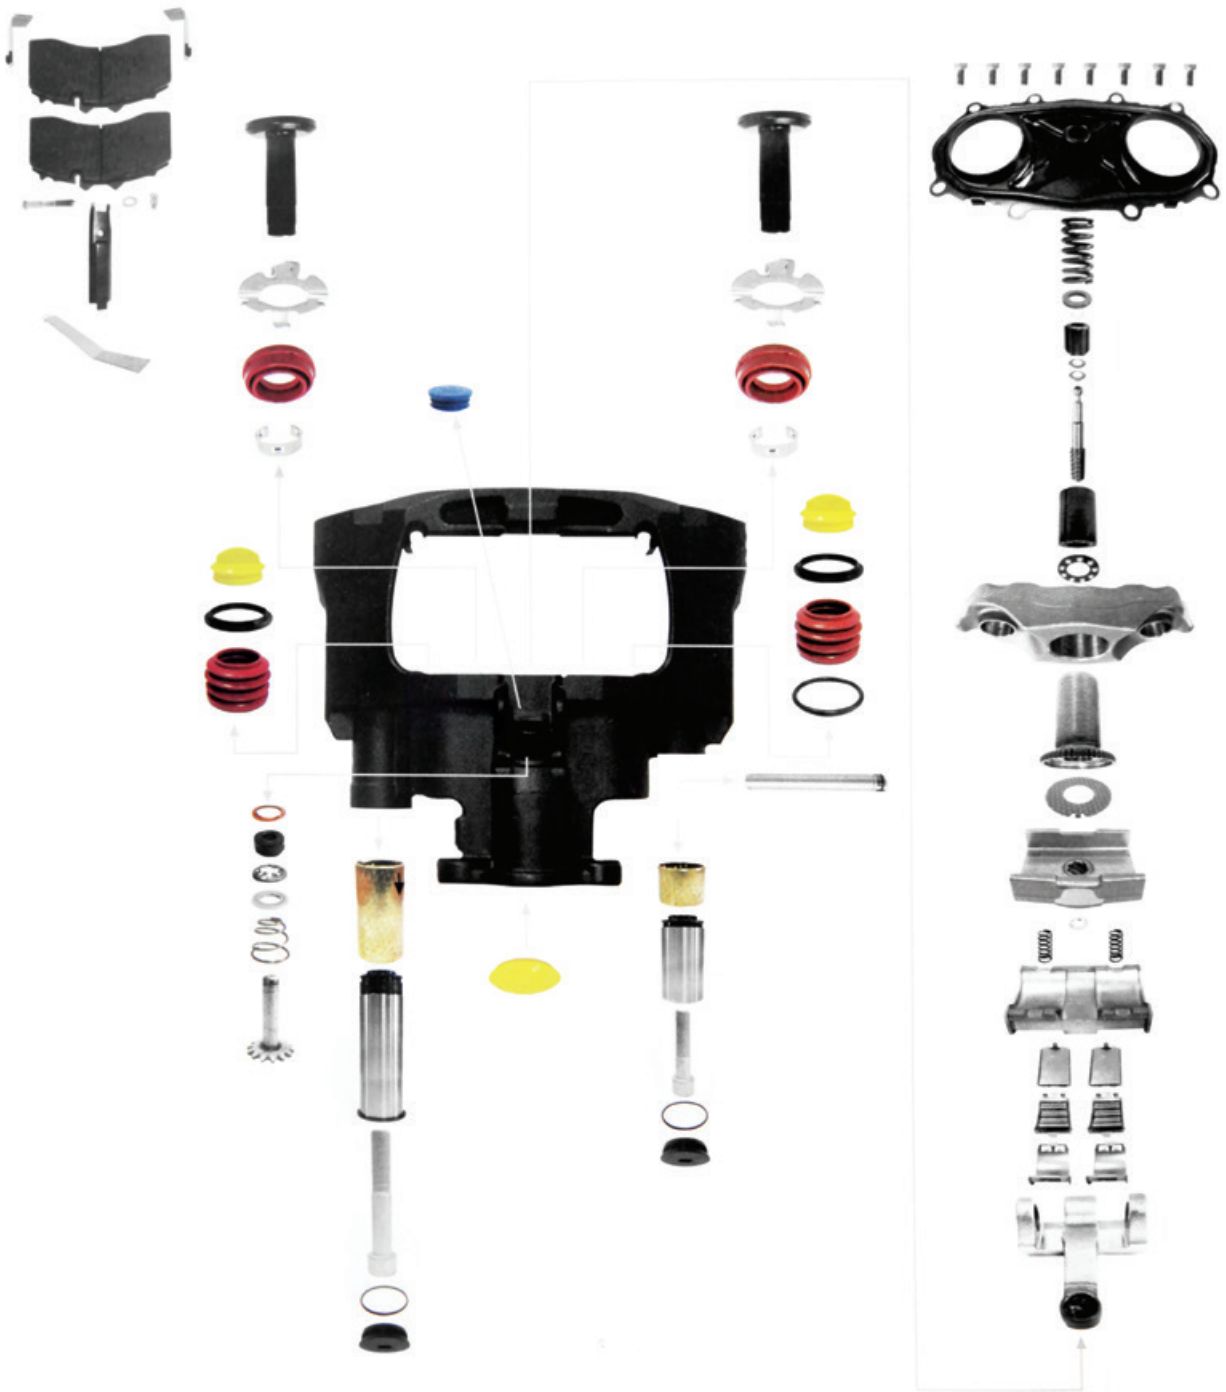

**504101** > KALİPER DÜRBÜNÜ / CALIPER BRIDGE ASSEMBLY

**550104** > TOZ LASTİK İTİCİ PİSTON TAKIMI  
DUST RUBBER TAPPET SET

**550101** > TOZ LASTİK İTİCİ PİSTON TAKIMI  
DUST RUBBER TAPPET SET

**550102** > TOZ LASTİK İTİCİ PİSTON TAKIMI  
DUST RUBBER TAPPET SET