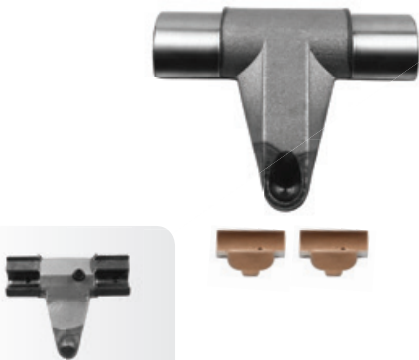

AXIAL

**303101** AYAR DİŞLİSİ / ADJUSTING GEAR

AXIAL

**303113** AYAR DİŞLİ TAKIMI  
ADJUSTING GEAR SET

RADIAL

**303112** AYAR DİŞLİSİ  
ADJUSTING GEAR

RADIAL

**307102** MASURA BİLYA YATAK TAKIMI / LEVER