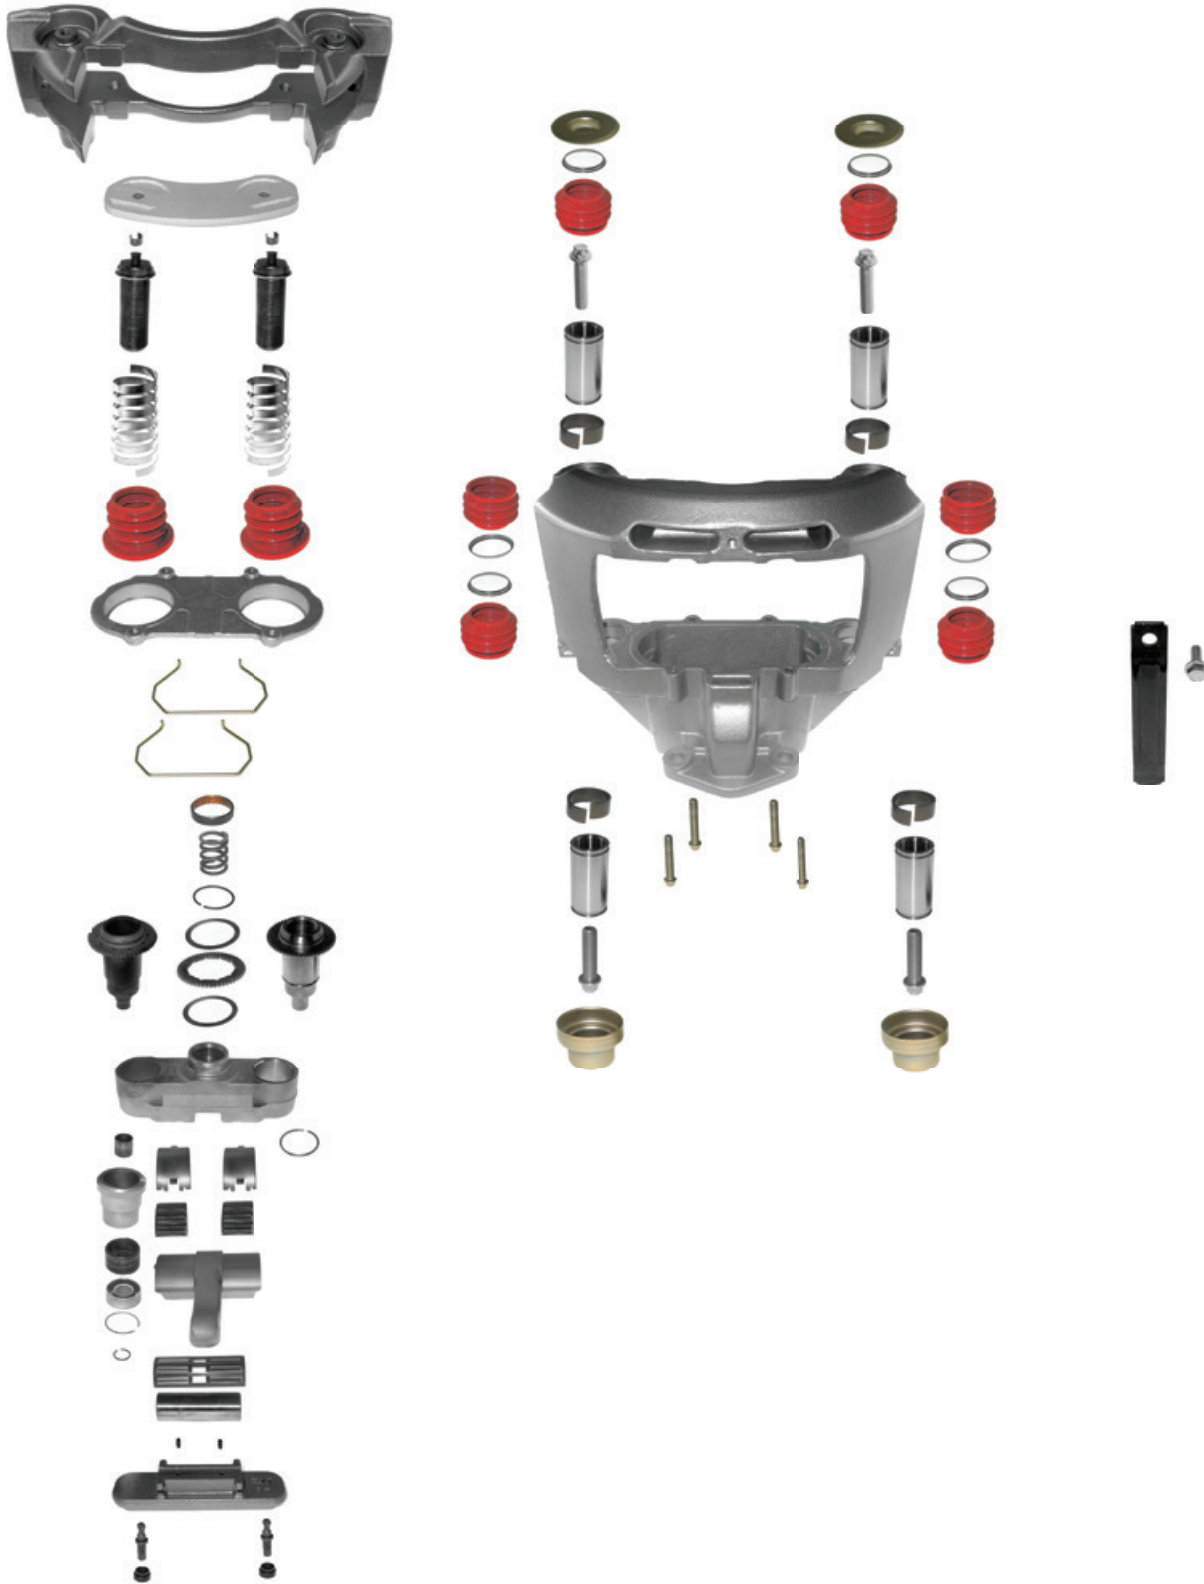

HLDX MARK IV