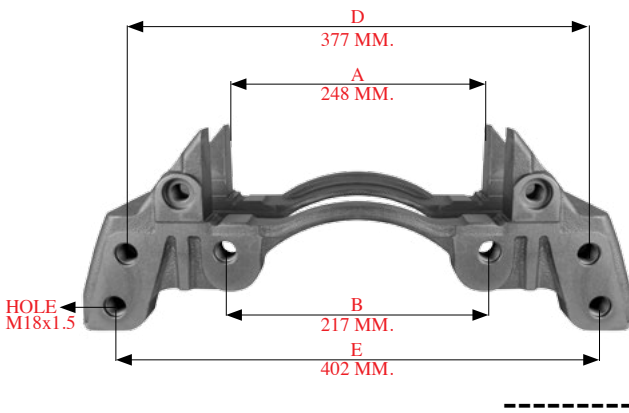

HALDEX TYPE CALIPER

BPW TYPE CALIPER

SB 5... / SN 5... - SB 6... / SB 7...
SN 6... / SN 7... - SK 7... - SL 7... / SM 7...

BALATA TAŞIYICI CARRIERS

KNORR

CARRIERS

190102

190103

190104

190105

Atakpar Automotive
www.gewinnerbrake.com

Atakpar Automotive
www.gewinnerbrake.com

SB 5...

101150 TAMİR SETİ / CALIPER SET

PARÇA NO PART NUMBER	STOK KODU STOCK CODE	PARÇA ADI PART NAME	ÖLÇÜ DIMENSION	ADET PIECE
1	102102	AYAR MEKANİZMASI ADJUSTING MECHANISM SHAFT		1
2	103103	AYAR MEKANİZMASI PİYON DİŞLİ PINION GEAR		1
3	104105	DÜRBÜN TAKIMI SHAFT HOUSING		1
4	107112	MASURA BİLYA YATAĞI / LEVER		1
5	108101	MASURA BİLYA / ROLLER BEARING		1
6	109103	MEKANİZMA ZİNCİRİ 12 BAKLA CHAIN 12 LINK		1
7	150107	TOZ LASTİK TAKIMI CALIPER DUST RUBBER SET	74.30 MM.	1
8	161101	AYAR CİVATASI / CALIBRATION BOLT		1