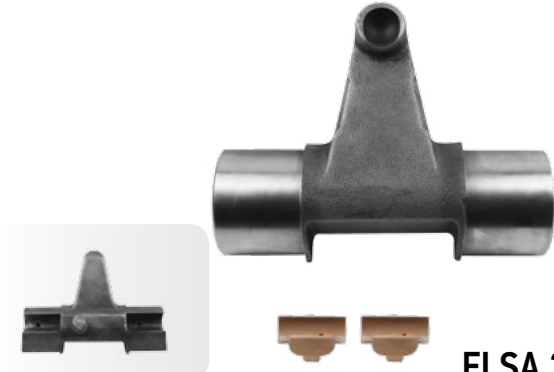

307105 > MASURA BİLYA YATAK TAKIMI / LEVER

ELSA 225

307115 > MASURA BİLYA YATAK TAKIMI / LEVER