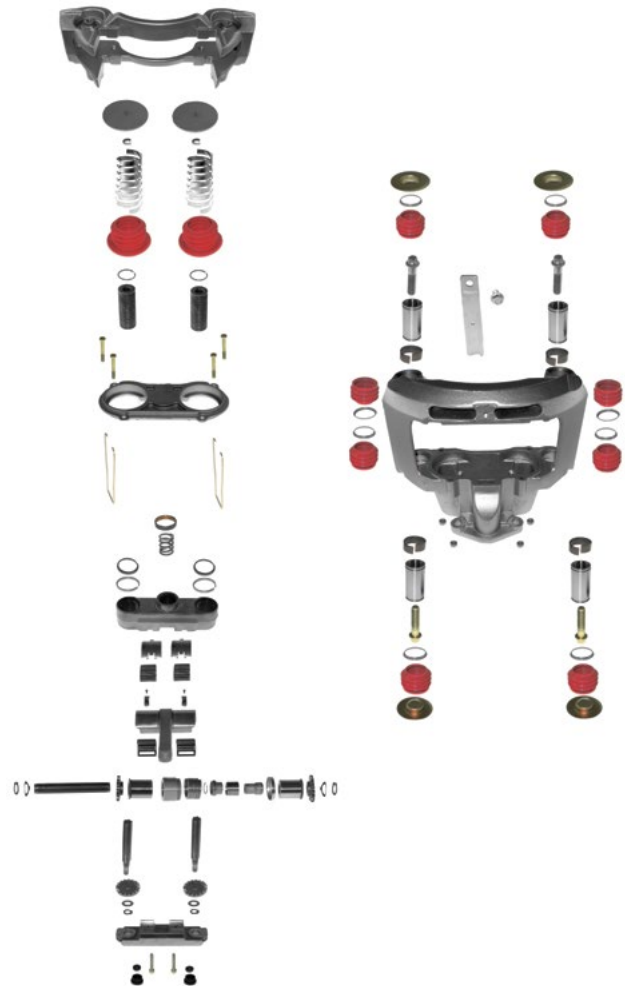

352114 TOZ LASTİK VE CİVATA TAKIMI
CALIPER DUST RUBBER AND BOLT SET

350111 TOZ LASTİK TAKIMI
CALIPER DUST RUBBER SET

356104 TAPA TAKIMI / CAP SET

HLDX MARK II-III

MARK II

MARK III

HLDX MARK IV

HLDX