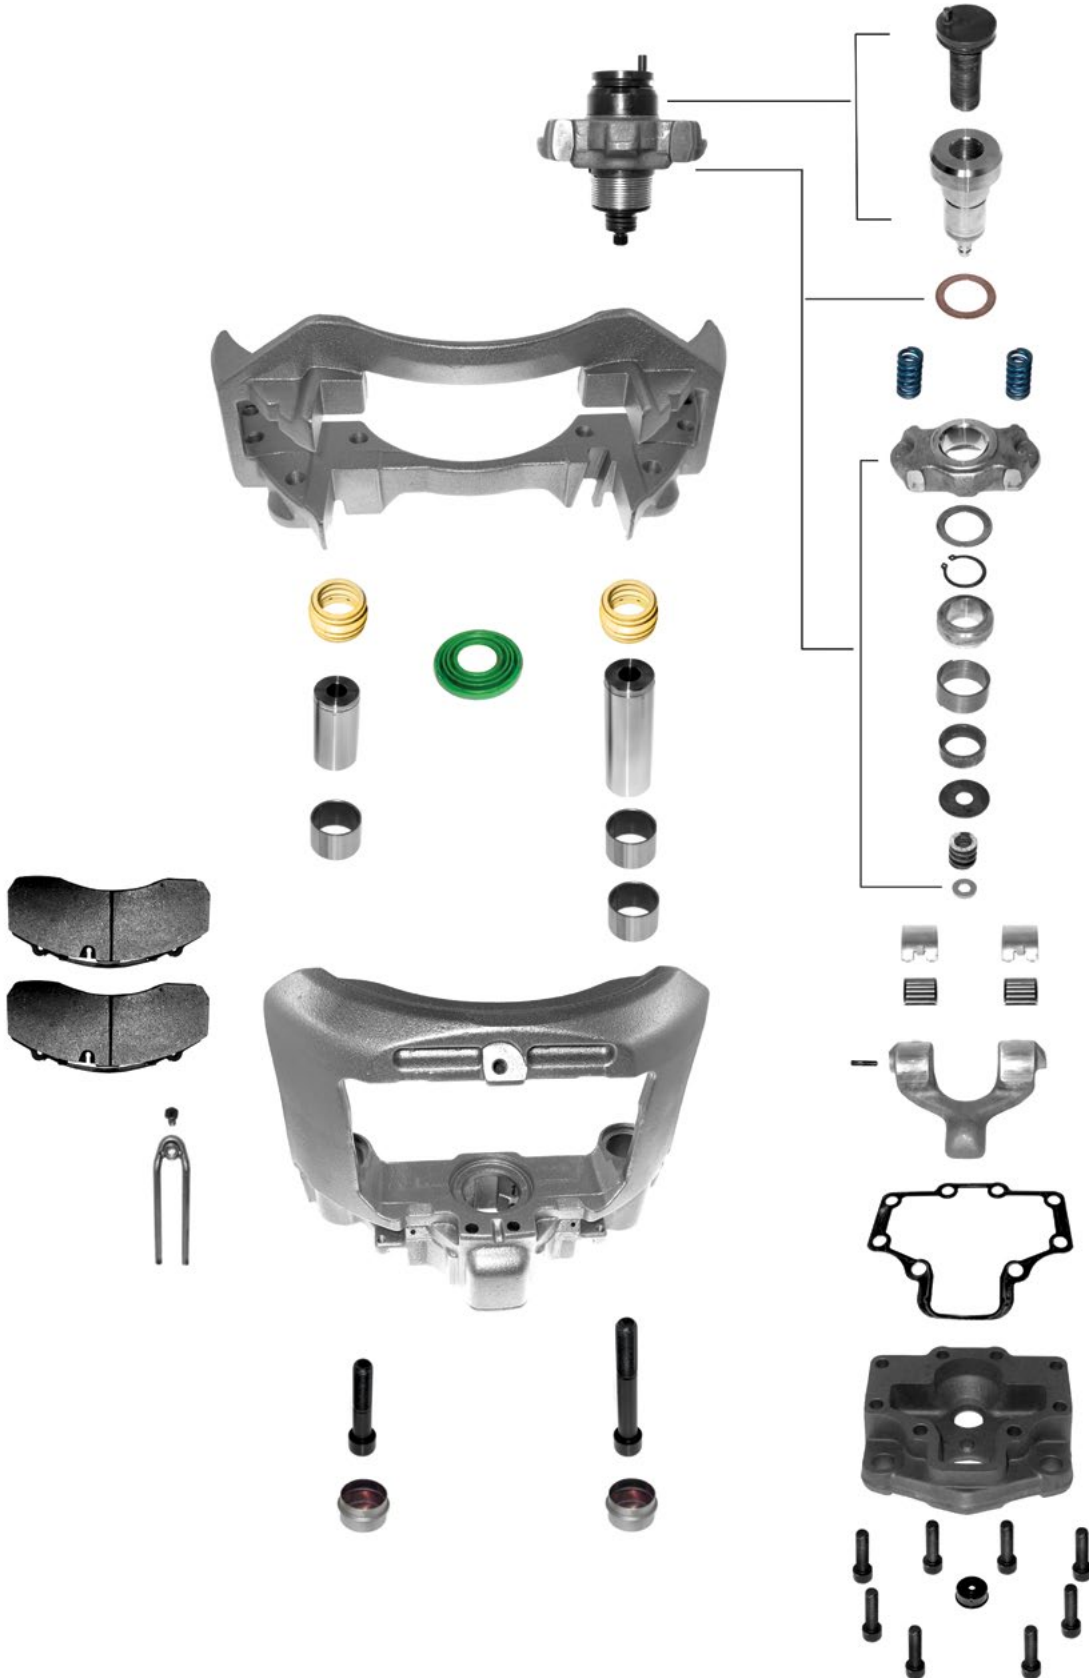

19.5" - 22.5" SINGLE PISTON