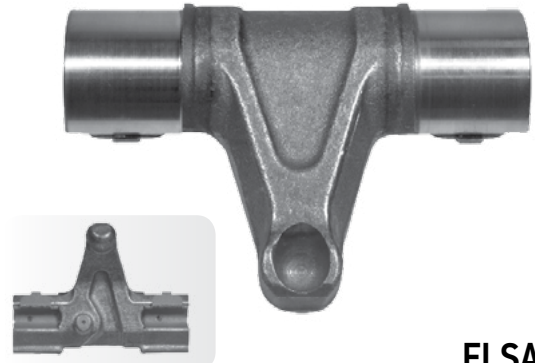

303101 > AYAR DİŞLİSİ / CALIPER ADJUSTING MECHANISM GEAR

307105 > MASURA BİLYA YATAK TAKIMI / LEVER

ELSA 225

307115 > MASURA BİLYA YATAK TAKIMI / LEVER

ELSA 195

307114 > MASURA BİLYA YATAK TAKIMI / LEVER

RADIAL