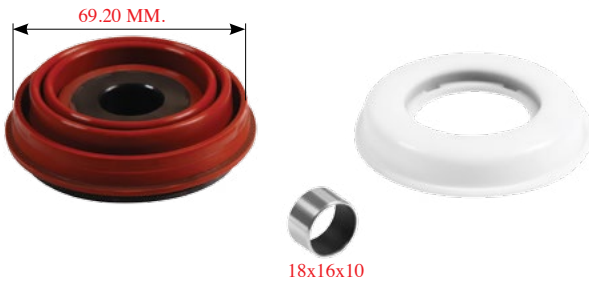

150103 TOZ LASTİK TAKIMI / CALIPER DUST RUBBER SET