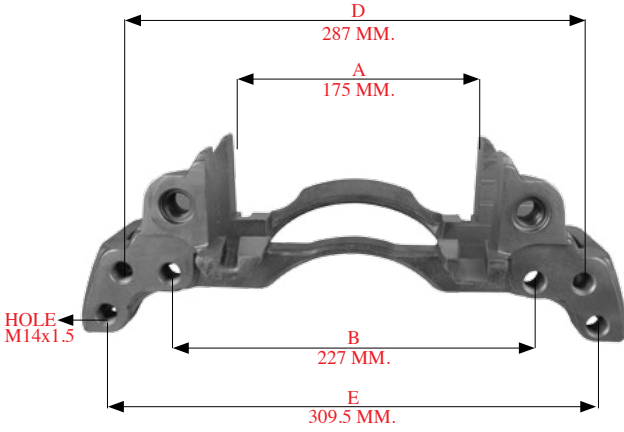

40175049

290101 > BALATA TAŞIYICI - R - 17.5"
CARRIER - R - 17.5"