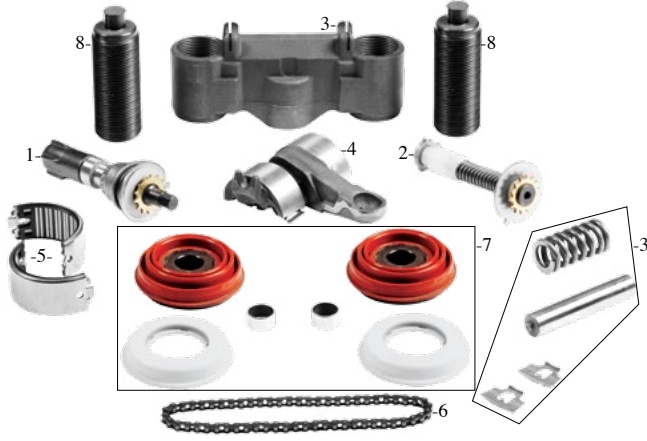

119712004 - 1130679004

156103 > TAPA TAKIMI
CALIPER PIN CAP SET

1139769F0063

156107 > TAPA TAKIMI
CALIPER PIN CAP SET

163110 > PERNO LASTİKLİ BURÇ
PIN RUBBER BUSH

SN 6... / SN 7...

101121 TAMİR SETİ / CALIPER SET

PARÇA NO PART NUMBER	STOK KODU STOCK CODE	PARÇA ADI PART NAME	ÖLÇÜ DIMENSION	ADET PIECE
1	102101	AYAR MEKANİZMASI ADJUSTING MECHANISM SHAFT		1
2	102103	AYAR MEKANİZMASI PİNYON DİŞLİ PINION SHAFT		1
3	104102	DÜRBÜN TAKIMI / SHAFT HOUSING SET		1
4	107101	MASURA BİLYA YATAĞI / LEVER	0°	1
5	108102	MASURA BİLYA / ROLLER BEARING		1
6	109101	MEKANİZMA ZİNCİRİ / CHAIN	29 LINK	1
7	150101	TOZ LASTİK TAKIMI CALIPER DUST RUBBER SET	69.20 MM.	1
8	161101	AYAR CİVATASI / CALIBRATION BOLT	3 DİŞ	2