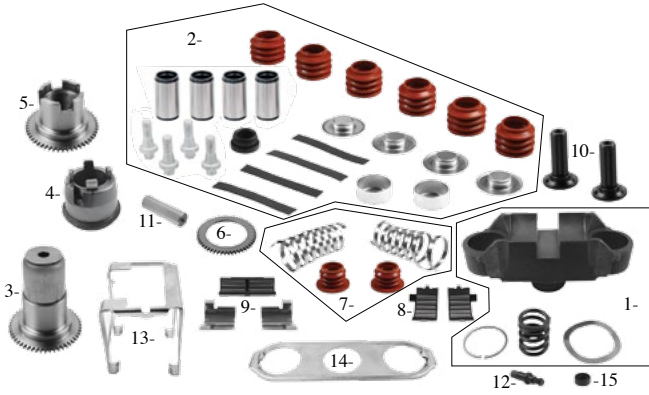

401103 KALİPER SETİ / CALIPER SET

PARÇA NO PART NUMBER	STOK KODU STOCK CODE	PARÇA ADI PART NAME	ÖLÇÜ DIMENSION	ADET PIECE
1	404102	KALİPER DÜRBÜNÜ / CALIPER BRIDGE ASSEMBLY		1
2	452101	TOZ LASTİK VE PERNO TAKIMI DUST RUBBER & PIN SET		1
3	402101	AYAR MEKANİZMASI / ADJUSTING MECHANISM		1
4	402102	AYAR MEKANİZMASI / ADJUSTING MECHANISM		1
5	403101	AYAR MEKANİZMA DİŞLİSİ / MECHANISM GEAR		1
6	403102	KALİPER MEKANİZMA DİŞLİSİ CALIPER MECHANISM GEAR		1
7	450101	TOZ LASTİK TAKIMI / RUBBER SET		1
8	408104	MASURA BİLYA TAKIMI / ROLLER BEARING SET		1
9	408105	MASURA BİLYA TAKIMI / ROLLER BEARING SET		1
10	484101	AYAR ÇIVATASI VE İTİCİ PLEYT CALIBRATION BOLT & TAPPET		2
11	480101	MİL / SHAFT		1
12	461104	AYAR VIDASI / ADJUSTER BOLT		1
13	411102	MEKANİZMA KİLİT SACI / MECHANISM CLAMP		1
14	411103	AYAR MEKANİZMASI SACI ADJUSTING MECHANISM CAP		1
15	470101	KEÇE / SEAL		1