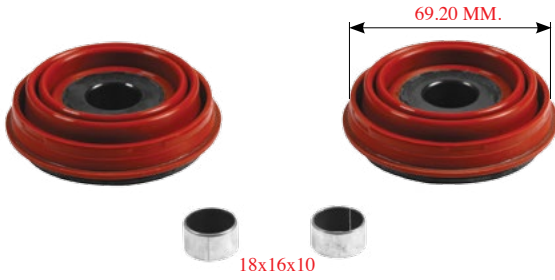

150102 TOZ LASTİK TAKIMI / CALIPER DUST RUBBER SET