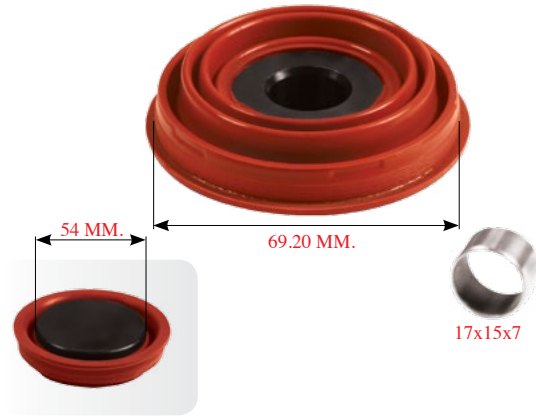

150115 TOZ LASTİK TAKIMI
CALIPER DUST RUBBER SET