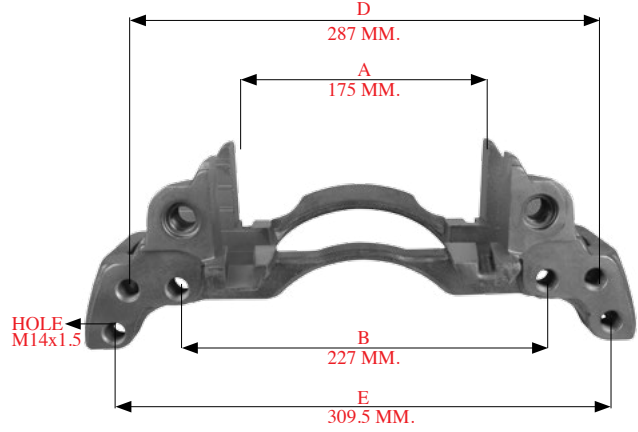

290102 > BALATA TAŞIYICI - L - 17.5"
CARRIER - L - 17.5"