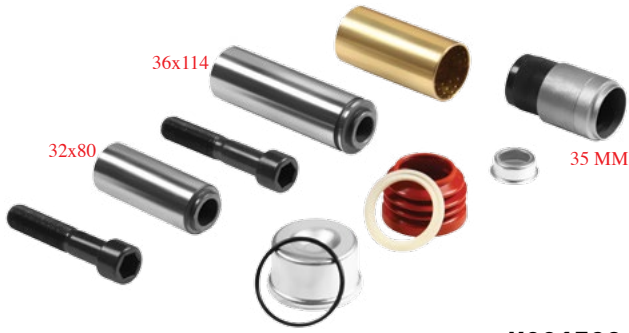

151131 PERNO TAKIMI / PIN SET

151132 PERNO TAKIMI / PIN SET

151133 PERNO TAKIMI / PIN SET

151102 PERNO TAKIMI / PIN SET

K000375

PARÇA NO PART NUMBER	STOK KODU STOCK CODE	PARÇA ADI PART NAME	ÖLÇÜ DIMENSION	ADET PIECE
1	160103	PERNO / PIN	32x80 MM.	1
2	160106	PERNO / PIN	36x114 MM.	1
3	161104	PERNO CİVATASI / PIN BOLT	80 MM./16x1,5	1
4	161105	PERNO CİVATASI / PIN BOLT	85 MM./16x1,5	1
5	162106	PERNO KÖRÜKLÜ LASTİK KIRMIZI PIN BELLOW (RED)		1
6	163103	PERNO LASTİKLİ BURÇ UZUN PIN RUBBER BUSH	39 MM.	1
7	163104	PERNO BURCU / PIN BUSH	40x36x82	1
8	164102	PERNO TAPASI / PIN CAP		1
9	166101	PERNO KÖRÜKLÜ LASTİK YÜZÜĞÜ PLASTİK / PIN RING PLASTIC	49x36x5	1
10	167101	PERNO LASTİKLİ BURÇ YÜZÜĞÜ PIN BOLD RING		1
11	168101	O RING / O RINGS		1

151103 PERNO TAKIMI / PIN SET

151105 PERNO TAKIMI / PIN SET

151112 PERNO TAKIMI / PIN SET

151136 PERNO TAKIMI / PIN SET

K000698

151137 PERNO TAKIMI / PIN SET

K000697

151100 > PERNO TAKIMI / PIN SET