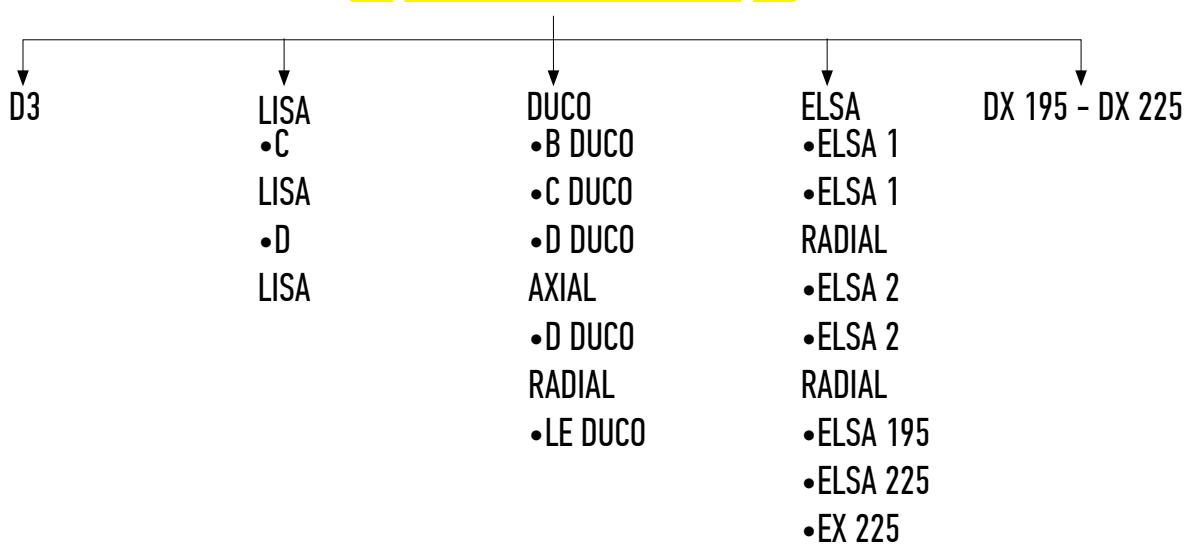

MERITOR TYPE CALIPER

HALDEX TYPE CALIPER

BPW TYPE CALIPER