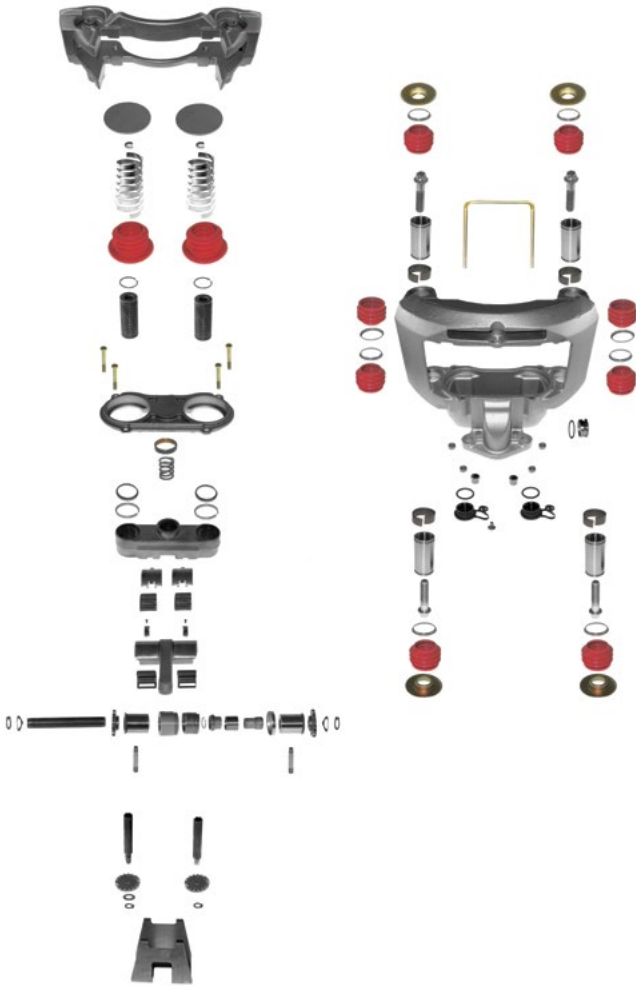

HLDX MARK II-III

MARK II