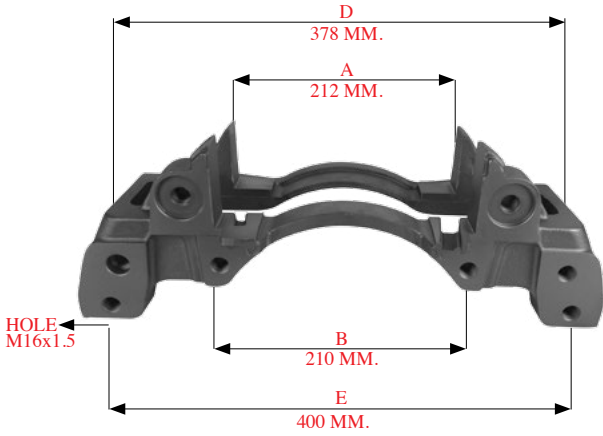

19.5" - 22.5" SINGLE PISTON

200102 > KOMPLE KALİPER - R - 22.5"
CALIPER COMPLETE - R - 22.5"

3080005120 - 40225016

200103 > KOMPLE KALİPER - L - 22.5"
CALIPER COMPLETE - L - 22.5"

3080005020 - 40225015

290103 > BALATA TAŞIYICI - R - 22.5"
CARRIER - R - 22.5"