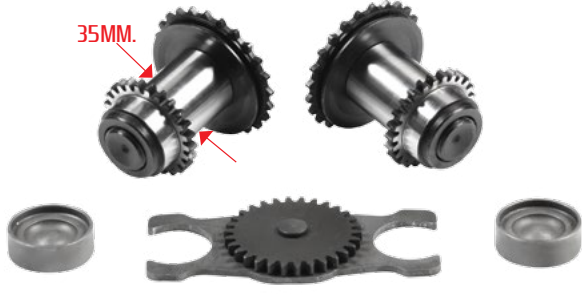

ELSA 1

MRT ELSA

ELSA 1

301401 > DİŞLİ SETİ-R / GEAR SET -R-

301501 > DİŞLİ SETİ-L / GEAR SET -L-

301402 > DİŞLİ SETİ-R / GEAR SET -R-

301502 > DİŞLİ SETİ-L / GEAR SET -L-

311114 > DİŞLİ SABİTLEME SAC VE TAPA TAKIMI
LOCKING SHIM & SLOT SET