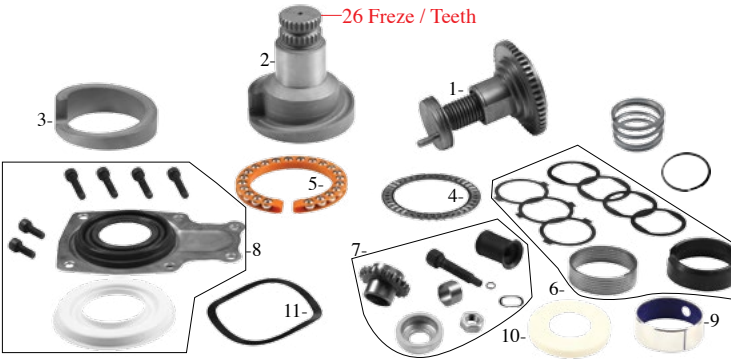

301701 TAMİR SETİ ÖN-L / CALIPER SET FRONT - L -