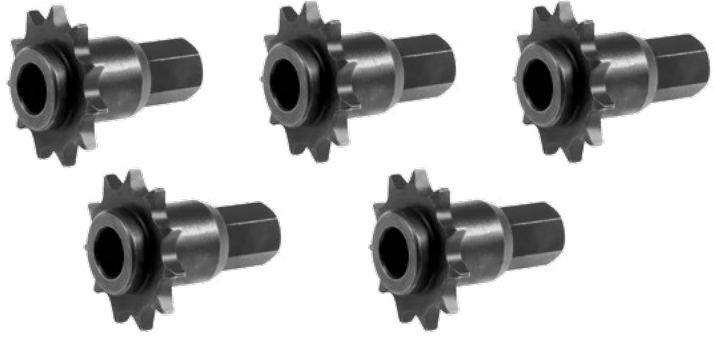

190104

190105

Atakpar Automotive
www.gewinnerbrake.com

Atakpar Automotive
www.gewinnerbrake.com

SB 5...

101150 TAMİR SETİ / CALIPER SET

PARÇA NO PART NUMBER	STOK KODU STOCK CODE	PARÇA ADI PART NAME	ÖLÇÜ DIMENSION	ADET PIECE
1	102102	AYAR MEKANİZMASI ADJUSTING MECHANISM SHAFT		1
2	103103	AYAR MEKANİZMASI PİYON DİŞLİ PINION GEAR		1
3	104105	DÜRBÜN TAKIMI SHAFT HOUSING		1
4	107112	MASURA BİLYA YATAĞI / LEVER		1
5	108101	MASURA BİLYA / ROLLER BEARING		1
6	109103	MEKANİZMA ZİNCİRİ 12 BAKLA CHAIN 12 LINK		1
7	150107	TOZ LASTİK TAKIMI CALIPER DUST RUBBER SET	74.30 MM.	1
8	161101	AYAR CİVATASI / CALIBRATION BOLT		1

107112 MASURA BİLYA YATAĞI / LEVER

102102 AYAR MEKANİZMASI / ADJUSTING MECHANISM SHAFT

104105 DÜRBÜN TAKIMI / SHAFT HOUSING

161101 AYAR CİVATASI / CALIBRATION BOLT

108101 MASURA BİLYA / ROLLER BEARING

109103 MEKANİZMA ZİNCİRİ 12 BAKLA
CHAIN 12 LINK

103103 AYAR MEKANİZMASI PİYON DİŞLİ
PINION GEAR

103105 PİYON DİŞLİ TAKIMI / PINION GEAR SET

103106 AYAR MEKANİZMA DİŞLİSİ TAKIMI / MECHANISM GEAR SET

103101 AYAR MEKANİZMA DİŞLİSİ
MECHANISM GEAR

110109 PLASTİK KAPAK SENSÖRSÜZ
PLASTIC COVER WITHOUT SENSOR