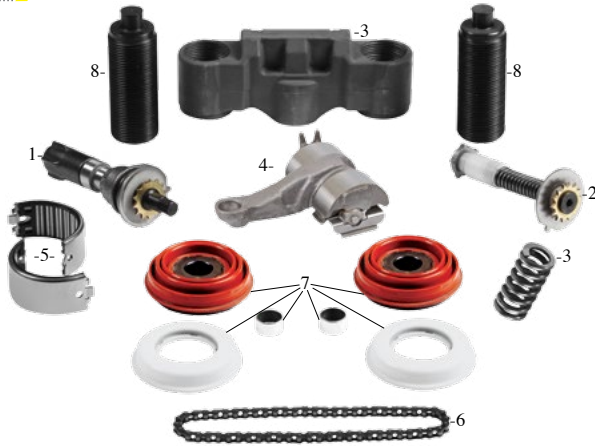

101148 TAMIR SETİ / CALIPER SET

PARÇA NO PART NUMBER	STOK KODU STOCK CODE	PARÇA ADI PART NAME	ÖLÇÜ DIMENSION	ADET PIECE
1	102101	AYAR MEKANİZMASI ADJUSTING MECHANISM SHAFT		1
2	102103	AYAR MEKANİZMASI PİNYON DİŞLİ PINION SHAFT		1
3	104103	DÜRBÜN TAKIMI / SHAFT HOUSING SET		1
4	107113	MASURA BİLYA YATAĞI / LEVER		1
5	108102	MASURA BİLYA / ROLLER BEARING		1
6	109101	MEKANİZMA ZİNCİRİ / CHAIN	29 LINK	1
7	150101	TOZ LASTİK TAKIMI CALIPER DUST RUBBER SET	69.20 MM.	1
8	161101	AYAR CİVATASI / CALIBRATION BOLT	3 DİŞ	2