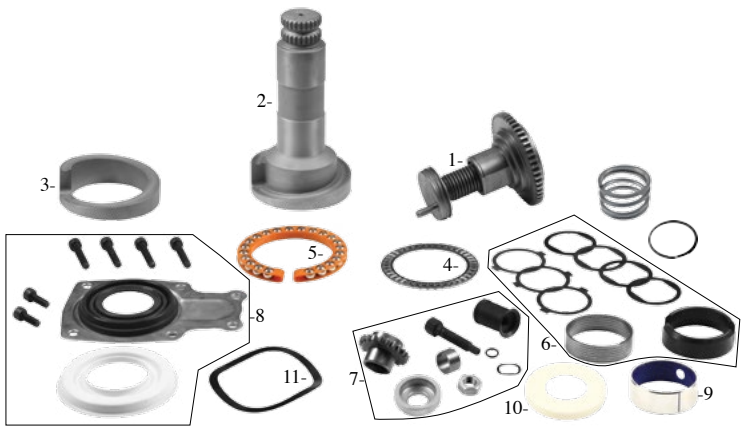

301901 > TAMİR SETİ ARKA-L / CALIPER SET REAR - L -

PARÇA NO PART NUMBER	STOK KODU STOCK CODE	PARÇA ADI PART NAME	ÖLÇÜ DIMENSION	ADET PIECE
1	303502	AYAR DİŞLİSİ -L - CALIPER ADJUSTING GEAR - L -		1
2	306901	FREZELİ MİL ARKA -L- SPLINE SHAFT (REAR) - L -	26 FREZE	1
3	307502	FREZELİ MİL BİLYA YATAĞI -L- BEARING HOUSE-L		1
4	308102	FREZELİ MİL MASURA BİLYA ROLLER BEARING		1
5	308103	FREZELİ MİL BİLYA TAKIMI BALL SOCKET SET		1
6	340501	AYAR DİŞLİSİ KİLİT TAKIMI -L CLUTCH SYSTEM-L		1
7	355501	CİRCİR AYAR TAKIMI -L- SMALL CLUTCH SYSTEM-L		1
8	356101	FREZELİ MİL KAPAK TAKIMI CALIPER CAP & PIN SET		1
9	363110	FREZELİ MİL BURCU SPLINE SHAFT BUSH	55x50x20	1
10	366101	FREZELİ MİL KORUYUCU PLASTİK KÜÇÜK BOOT SMALL		1
11	378101	FREZELİ MİL RAYNELİ BÜYÜK WAVY WASHER		1

306801 > FREZELİ MİL ARKA -R- / SPLINE SHAFT (REAR) - R -

306901 > FREZELİ MİL ARKA -L- / SPLINE SHAFT (REAR) - L -

307402 > FREZELİ MİL BİLYA YATAĞI -R- / BEARING HOUSE-R

307502 > FREZELİ MİL BİLYA YATAĞI -L- / BEARING HOUSE-L