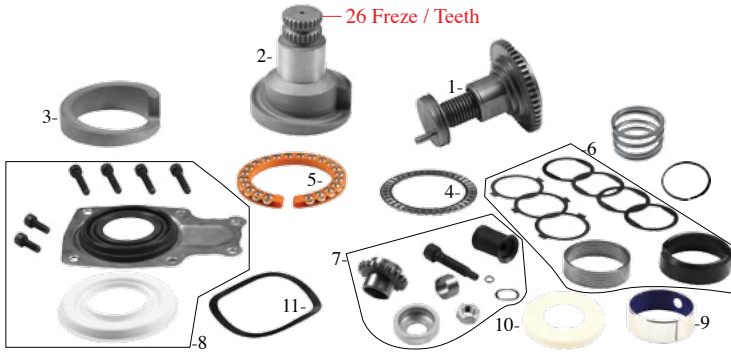

301601 TAMİR SETİ ÖN-R / CALIPER SET FRONT - R -