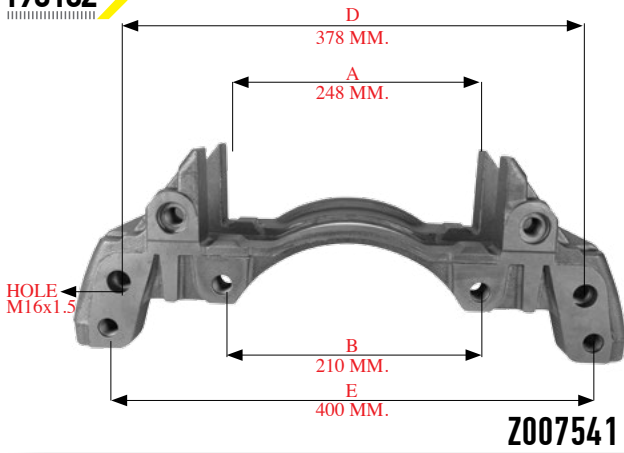

HALDEX TYPE CALIPER

BPW TYPE CALIPER

SB 5... / SN 5... - SB 6... / SB 7...
SN 6... / SN 7... - SK 7... - SL 7... / SM 7...

BALATA TAŞIYICI CARRIERS

KNORR

CARRIERS

190102

190103

190104

190105

Atakpar Automotive
www.gewinnerbrake.com

Atakpar Automotive
www.gewinnerbrake.com

SB 5...

101150 TAMİR SETİ / CALIPER SET

PARÇA NO PART NUMBER	STOK KODU STOCK CODE	PARÇA ADI PART NAME	ÖLÇÜ DIMENSION	ADET PIECE
1	102102	AYAR MEKANİZMASI ADJUSTING MECHANISM SHAFT		1
2	103103	AYAR MEKANİZMASI PİYON DİŞLİ PINION GEAR		1
3	104105	DÜRBÜN TAKIMI SHAFT HOUSING		1
4	107112	MASURA BİLYA YATAĞI / LEVER		1
5	108101	MASURA BİLYA / ROLLER BEARING		1
6	109103	MEKANİZMA ZİNCİRİ 12 BAKLA CHAIN 12 LINK		1
7	150107	TOZ LASTİK TAKIMI CALIPER DUST RUBBER SET	74.30 MM.	1
8	161101	AYAR CİVATASI / CALIBRATION BOLT		1