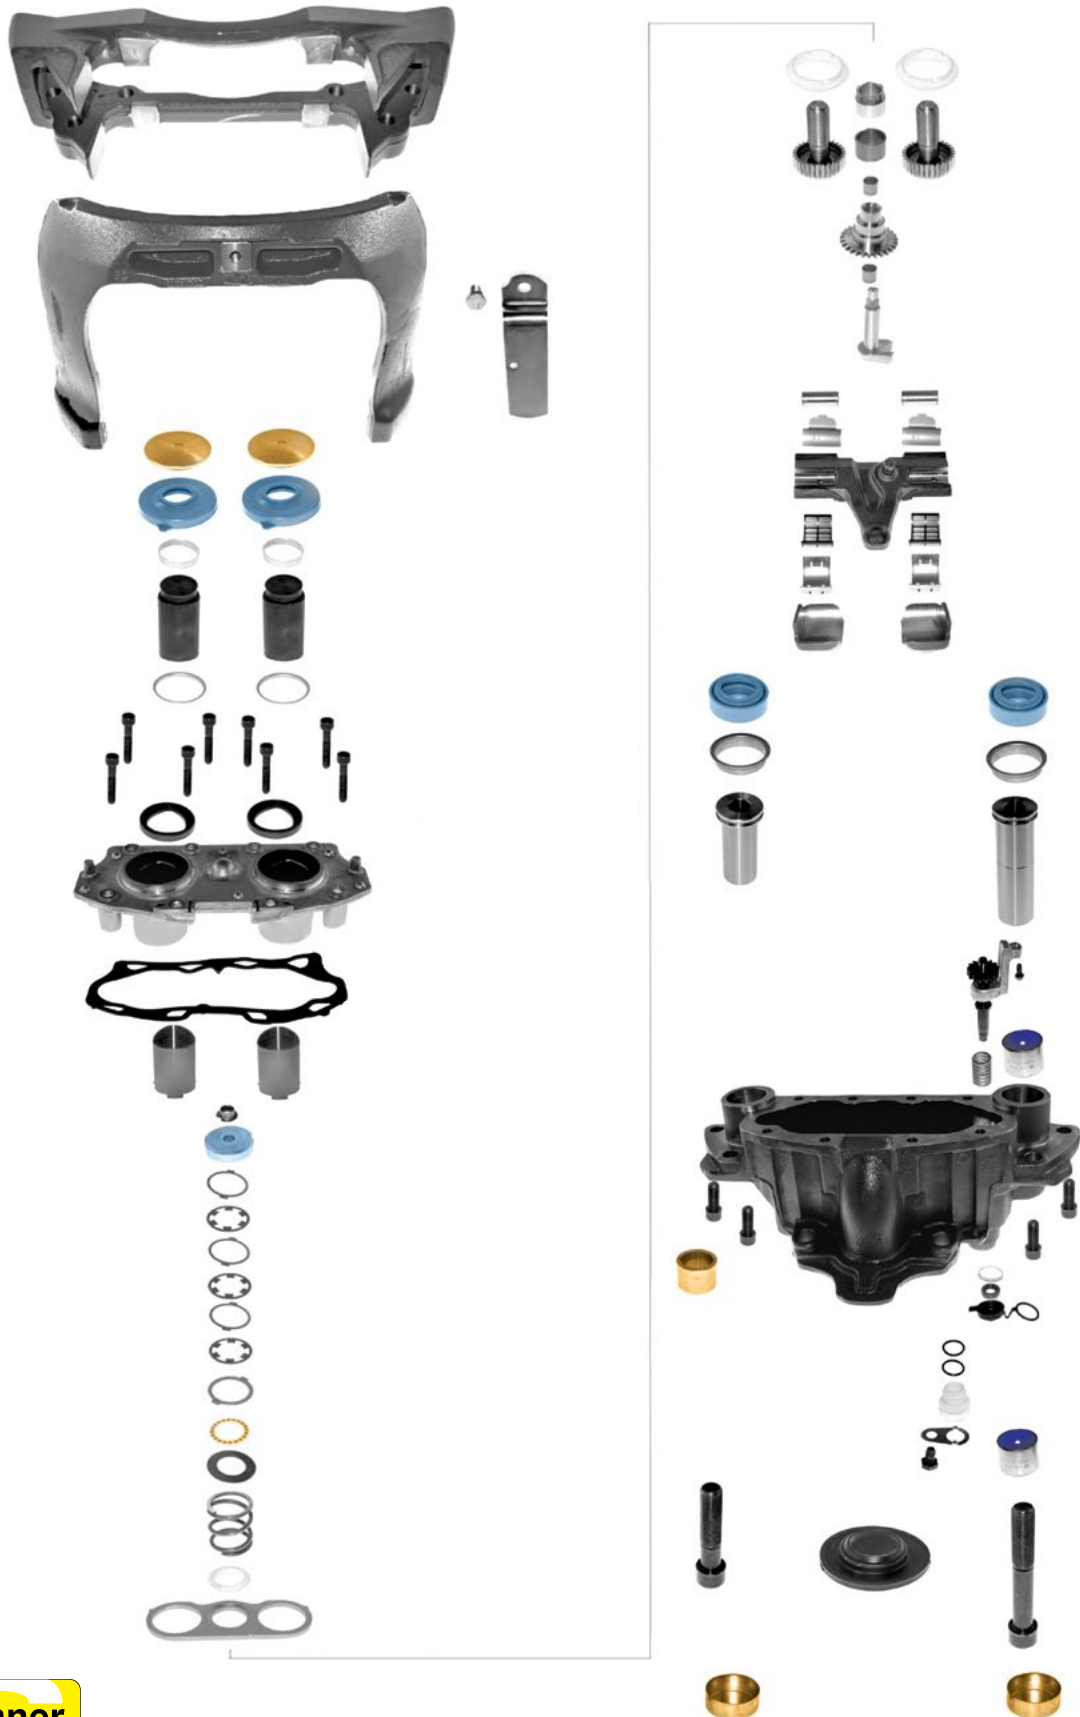

310106 > AYAR MEKANİZMA KAPAK / ADJUSTING MECHANISM CAP

ELSA 195 - 225