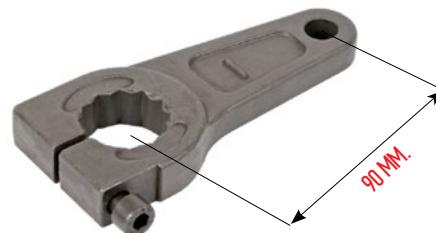

313108 > KALİPER ŞAFT TAKIMI
CALIPER SHAFT SET

313102 > KALİPER ŞAFTI
CALIPER SHAFT

353101 > KALİPER ŞAFT TAMİR TAKIMI
CALIPER SHAFT REPAIR SET

314102 > KALİPER ŞAFT BİLYASI
CALIPER SHAFT BEARING

314103 > KALİPER ŞAFT LEVYESİ
CALIPER SHAFT LEVER