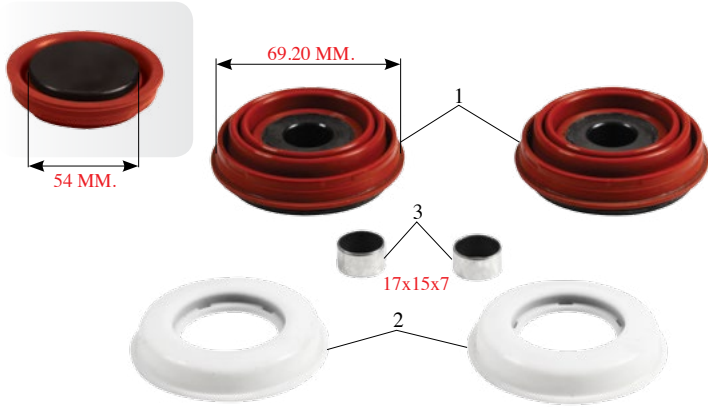

107114 MASURA BİLYA YATAĞI / LEVER

102106 AYAR MEKANİZMASI PİNYON DİŞLİ / PINION SHAFT

109101 MEKANİZMA ZİNCİRİ 29 BAKLA / CHAIN 29 LINK

150113 TOZ LASTİK TAKIMI / CALIPER DUST RUBBER SET

PARÇA NO PART NUMBER	STOK KODU STOCK CODE	PARÇA ADI PART NAME	ÖLÇÜ DIMENSION	ADET PIECE
1	163113	PİSTONLU TOZ LASTİĞİ THURUT PART WITH BELOW	69.20 MM.	2
2	162104	DÜRBÜN TOZ LASTİĞİ SHAFT BODY DUST RUBBER		2
3	163116	PİSTONLU TOZ LASTİK BURCU / BUSH	17x15x7	2