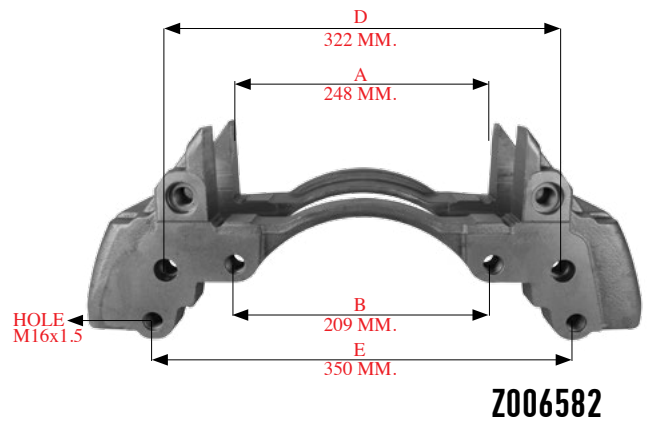

HALDEX TYPE CALIPER

BPW TYPE CALIPER

SB 5... / SN 5... - SB 6... / SB 7...
SN 6... / SN 7... - SK 7... - SL 7... / SM 7...

BALATA TAŞIYICI CARRIERS

KNORR

CARRIERS

190102

190103

190104

190105

Atakpar Automotive
www.gewinnerbrake.com

Atakpar Automotive
www.gewinnerbrake.com

SB 5...

101150 TAMİR SETİ / CALIPER SET

PARÇA NO PART NUMBER	STOK KODU STOCK CODE	PARÇA ADI PART NAME	ÖLÇÜ DIMENSION	ADET PIECE
1	102102	AYAR MEKANİZMASI ADJUSTING MECHANISM SHAFT		1
2	103103	AYAR MEKANİZMASI PİYON DİŞLİ PINION GEAR		1
3	104105	DÜRBÜN TAKIMI SHAFT HOUSING		1
4	107112	MASURA BİLYA YATAĞI / LEVER		1
5	108101	MASURA BİLYA / ROLLER BEARING		1
6	109103	MEKANİZMA ZİNCİRİ 12 BAKLA CHAIN 12 LINK		1
7	150107	TOZ LASTİK TAKIMI CALIPER DUST RUBBER SET	74.30 MM.	1
8	161101	AYAR CİVATASI / CALIBRATION BOLT		1