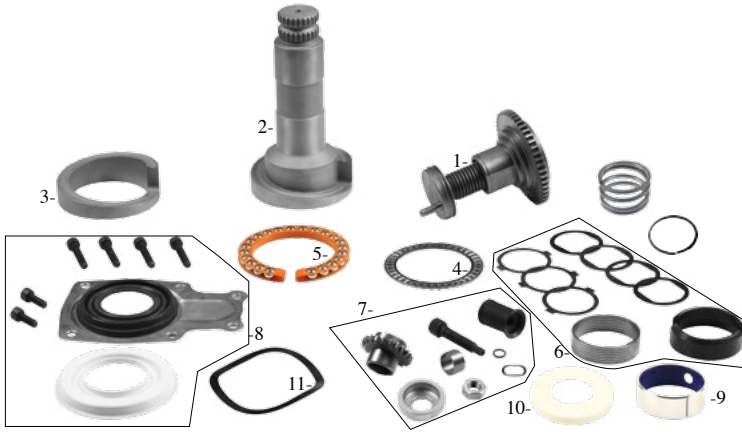

301801 > TAMİR SETİ ARKA-R / CALIPER SET REAR - R -

PARÇA NO PART NUMBER	STOK KODU STOCK CODE	PARÇA ADI PART NAME	ÖLÇÜ DIMENSION	ADET PIECE
1	303402	AYAR DİŞLİSİ -R CALIPER ADJUSTING GEAR - R -		1
2	306801	FREZELİ MİL ARKA -R- SPLINE SHAFT (REAR) - R -	26 FREZE	1
3	307402	FREZELİ MİL BİLYA YATAĞI -R- BEARING HOUSE-R		1
4	308102	FREZELİ MİL MASURA BİLYA ROLLER BEARING		1
5	308103	FREZELİ MİL BİLYA TAKIMI BALL SOCKET SET		1
6	340401	AYAR DİŞLİSİ KİLİT TAKIMI -R CLUTCH SYSTEM-R		1
7	355401	CİRCİR AYAR TAKIMI -R- SMALL CLUTCH SYSTEM-R		1
8	356101	FREZELİ MİL KAPAK TAKIMI CALIPER CAP & PIN SET		1
9	363110	FREZELİ MİL BURCU / SPLINE SHAFT BUSH	55x50x20	1
10	366101	FREZELİ MİL KORUYUCU PLASTİK KÜÇÜK BOOT SMALL		1
11	378101	FREZELİ MİL RAYNELİ BÜYÜK WAVY WASHER		1