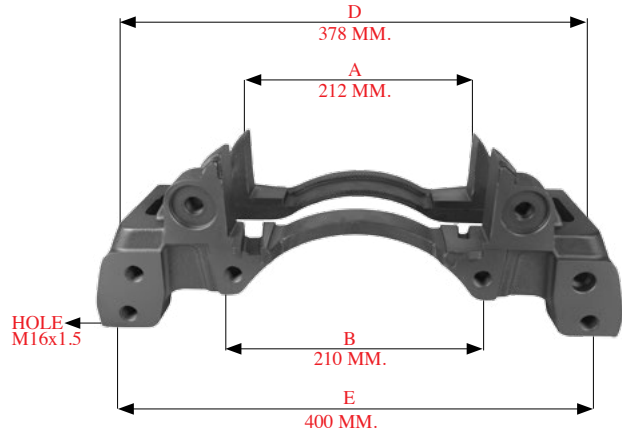

290104 > BALATA TAŞIYICI - L - 22.5"
CARRIER - L - 22.5"