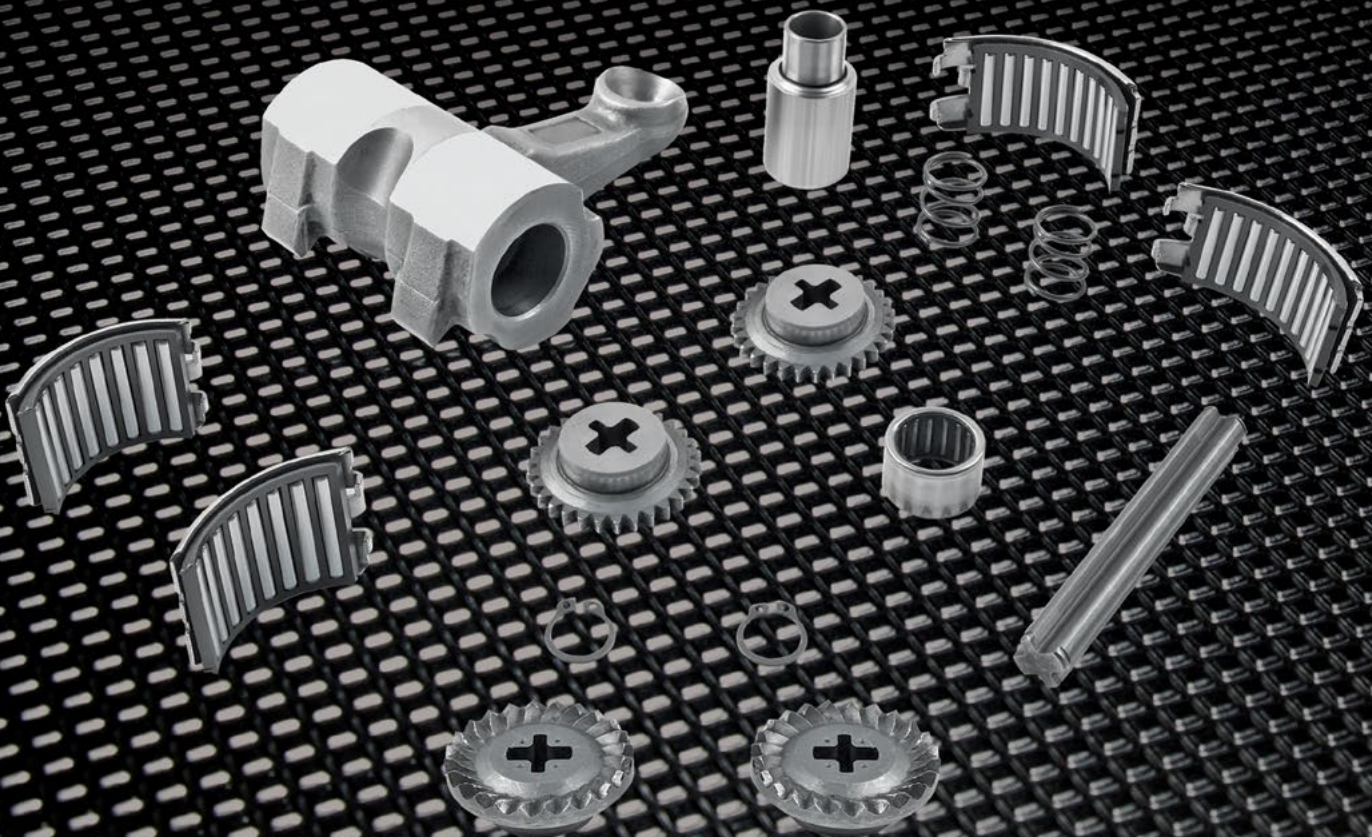

Gewinner
Original Teile & Geprüfte Qualität

17.5" ...

W 17.5"

200100 > KOMPLE KALİPER - R - 17.5"
CALIPER COMPLETE - R - 17.5"

40175050

200101 > KOMPLE KALİPER - L - 17.5"
CALIPER COMPLETE - L - 17.5"

40175049