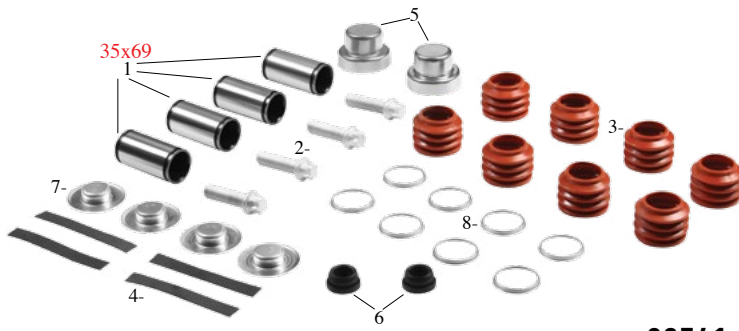

452104 TOZ LASTİK VE PERNO TAKIMI
CALIPER DUST RUBBER SET