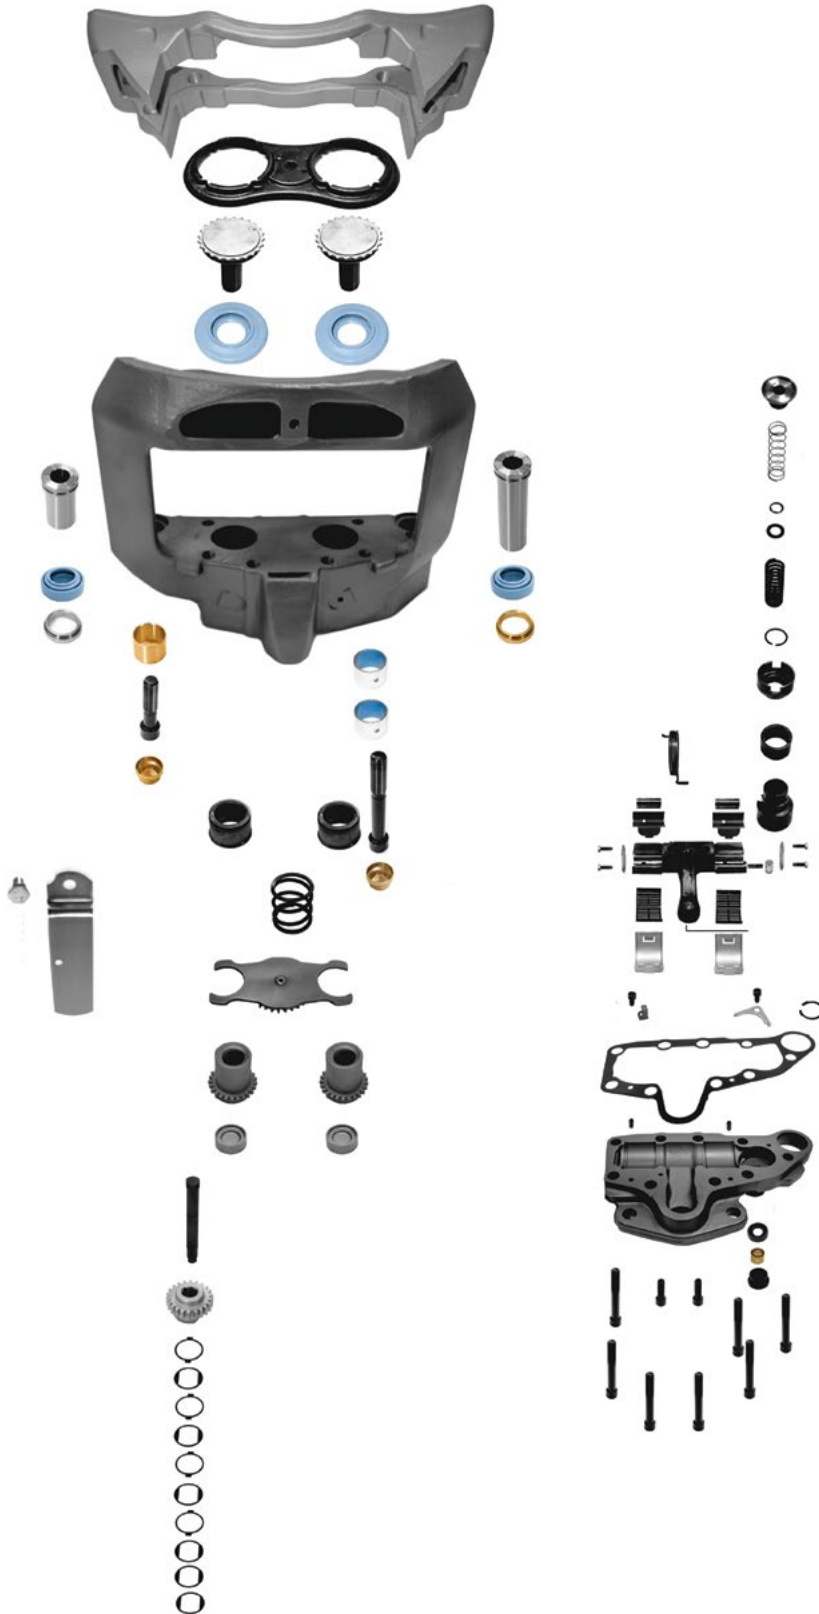

ELSA 1

MRT ELSA

ELSA 1

301401 > DİŞLİ SETİ-R / GEAR SET -R-

301501 > DİŞLİ SETİ-L / GEAR SET -L-

301402 > DİŞLİ SETİ-R / GEAR SET -R-

301502 > DİŞLİ SETİ-L / GEAR SET -L-

311114 > DİŞLİ SABİTLEME SAC VE TAPA TAKIMI
LOCKING SHIM & SLOT SET