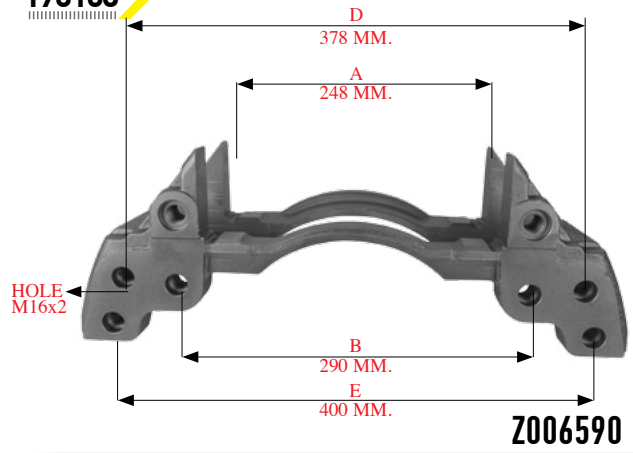

HALDEX TYPE CALIPER

BPW TYPE CALIPER

SB 5... / SN 5... - SB 6... / SB 7...
SN 6... / SN 7... - SK 7... - SL 7... / SM 7...

BALATA TAŞIYICI CARRIERS

KNORR

CARRIERS

190102

190103

190104

190105

Atakpar Automotive
www.gewinnerbrake.com

Atakpar Automotive
www.gewinnerbrake.com

SB 5...

101150 TAMİR SETİ / CALIPER SET

PARÇA NO PART NUMBER	STOK KODU STOCK CODE	PARÇA ADI PART NAME	ÖLÇÜ DIMENSION	ADET PIECE
1	102102	AYAR MEKANİZMASI ADJUSTING MECHANISM SHAFT		1
2	103103	AYAR MEKANİZMASI PİYON DİŞLİ PINION GEAR		1
3	104105	DÜRBÜN TAKIMI SHAFT HOUSING		1
4	107112	MASURA BİLYA YATAĞI / LEVER		1
5	108101	MASURA BİLYA / ROLLER BEARING		1
6	109103	MEKANİZMA ZİNCİRİ 12 BAKLA CHAIN 12 LINK		1
7	150107	TOZ LASTİK TAKIMI CALIPER DUST RUBBER SET	74.30 MM.	1
8	161101	AYAR CİVATASI / CALIBRATION BOLT		1