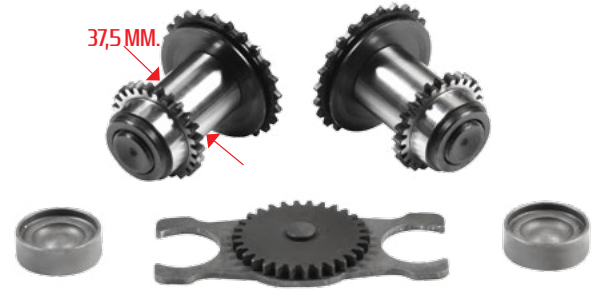

ELSA 1

MRT ELSA

ELSA 1

301401 > DİŞLİ SETİ-R / GEAR SET -R-

301501 > DİŞLİ SETİ-L / GEAR SET -L-

301402 > DİŞLİ SETİ-R / GEAR SET -R-

301502 > DİŞLİ SETİ-L / GEAR SET -L-

311114 > DİŞLİ SABİTLEME SAC VE TAPA TAKIMI
LOCKING SHIM & SLOT SET