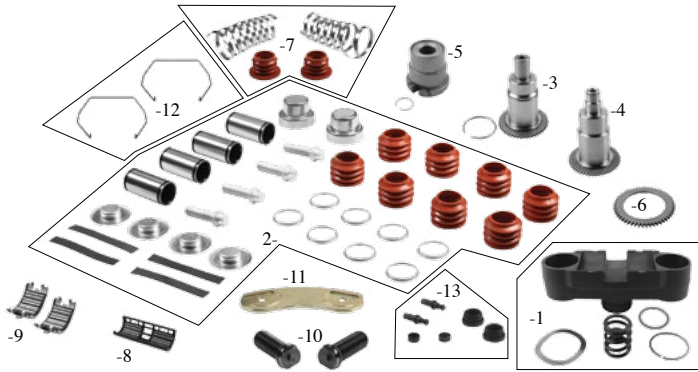

401104 KALİPER SETİ / CALIPER SET

PARÇA NO PART NUMBER	STOK KODU STOCK CODE	PARÇA ADI PART NAME	ÖLÇÜ DIMENSION	ADET PIECE
1	404101	KALİPER DÜRBÜNÜ / CALIPER BRIDGE ASSEMBLY		1
2	452104	TOZ LASTİK VE PERNO TAKIMI DUST RUBBER & PIN SET		1
3	402103	AYAR MEKANİZMASI / ADJUSTING MECHANISM		1
4	402104	AYAR MEKANİZMASI / ADJUSTING MECHANISM		1
5	402105	AYAR MEKANİZMASI / ADJUSTING MECHANISM		1
6	403102	KALİPER MEKANİZMA DİŞLİSİ CALIPER MECHANISM GEAR		1
7	450101	TOZ LASTİK TAKIMI / RUBBER SET		1
8	408101	MASURA BİLYA / ROLLER BEARING		1
9	408102	MASURA BİLYA TAKIMI / ROLLER BEARING SET		1
10	461101	AYAR ÇIVATASI / CALIBRATION BOLT		2
11	405101	BALATA TUTUCU PLEYTİ / BRAKE LINING PLATE		1
12	481102	KALİPER MEKANİZMA SEKMANI CALIPER MECHANISM RING		1
13	464102	TAPA TAKIMI / CAP SET		1