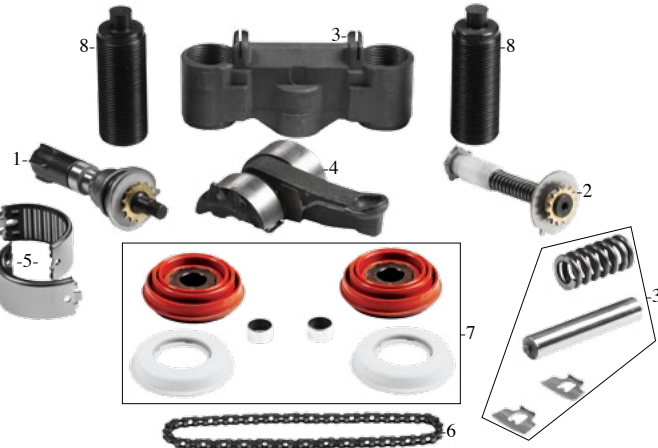

101124 TAMİR SETİ / CALIPER SET

PARÇA NO PART NUMBER	STOK KODU STOCK CODE	PARÇA ADI PART NAME	ÖLÇÜ DIMENSION	ADET PIECE
1	102101	AYAR MEKANİZMASI ADJUSTING MECHANISM SHAFT		1
2	102103	AYAR MEKANİZMASI PİNYON DİŞLİ PINION SHAFT		1
3	104102	DÜRBÜN TAKIMI / SHAFT HOUSING SET		1
4	107104	MASURA BİLYA YATAĞI / LEVER	12°	1
5	108102	MASURA BİLYA / ROLLER BEARING		1
6	109101	MEKANİZMA ZİNCİRİ / CHAIN	29 LINK	1
7	150101	TOZ LASTİK TAKIMI CALIPER DUST RUBBER SET	69.20 MM.	1
8	161101	AYAR CİVATASI / CALIBRATION BOLT	3 DİŞ	2