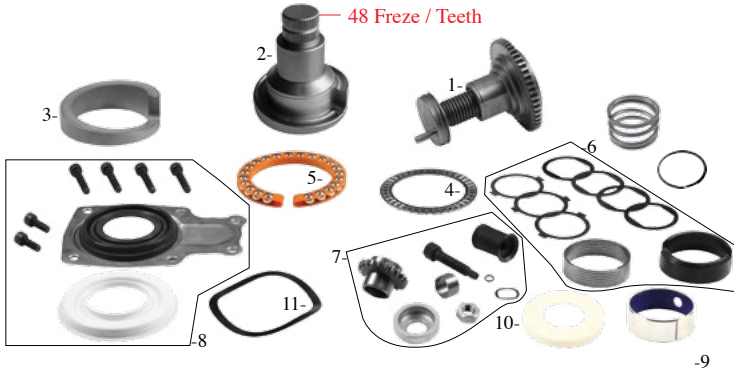

301602 TAMİR SETİ ÖN-R / CALIPER SET FRONT - R -

PARÇA NO PART NUMBER	STOK KODU STOCK CODE	PARÇA ADI PART NAME	ÖLÇÜ DIMENSION	ADET PIECE
1	303402	AYAR DİŞLİSİ -R CALIPER ADJUSTING GEAR - R -		1
2	306602	FREZELİ MİL ÖN -R- SPLINE SHAFT (FRONT) - R -	48 FREZE	1
3	307402	FREZELİ MİL BİLYA YATAĞI -R- BEARING HOUSE - R -		1
4	308102	FREZELİ MİL MASURA BİLYA ROLLER BEARING		1
5	308103	FREZELİ MİL BİLYA TAKIMI BALL SOCKET SET		1
6	340401	AYAR DİŞLİSİ KİLİT TAKIMI -R - CLUTCH SYSTEM -R-		1
7	355401	CİRCİR AYAR TAKIMI -R- SMALL CLUTCH SYSTEM-R		1
8	356101	FREZELİ MİL KAPAK TAKIMI CALIPER CAP & PIN SET		1
9	363110	FREZELİ MİL BURCU SPLINE SHAFT BUSH	55x50x20	1
10	366101	FREZELİ MİL KORUYUCU PLASTİK KÜÇÜK BOOT SMALL		1
11	378101	FREZELİ MİL RAYNELİ BÜYÜK WAVY WASHER		1