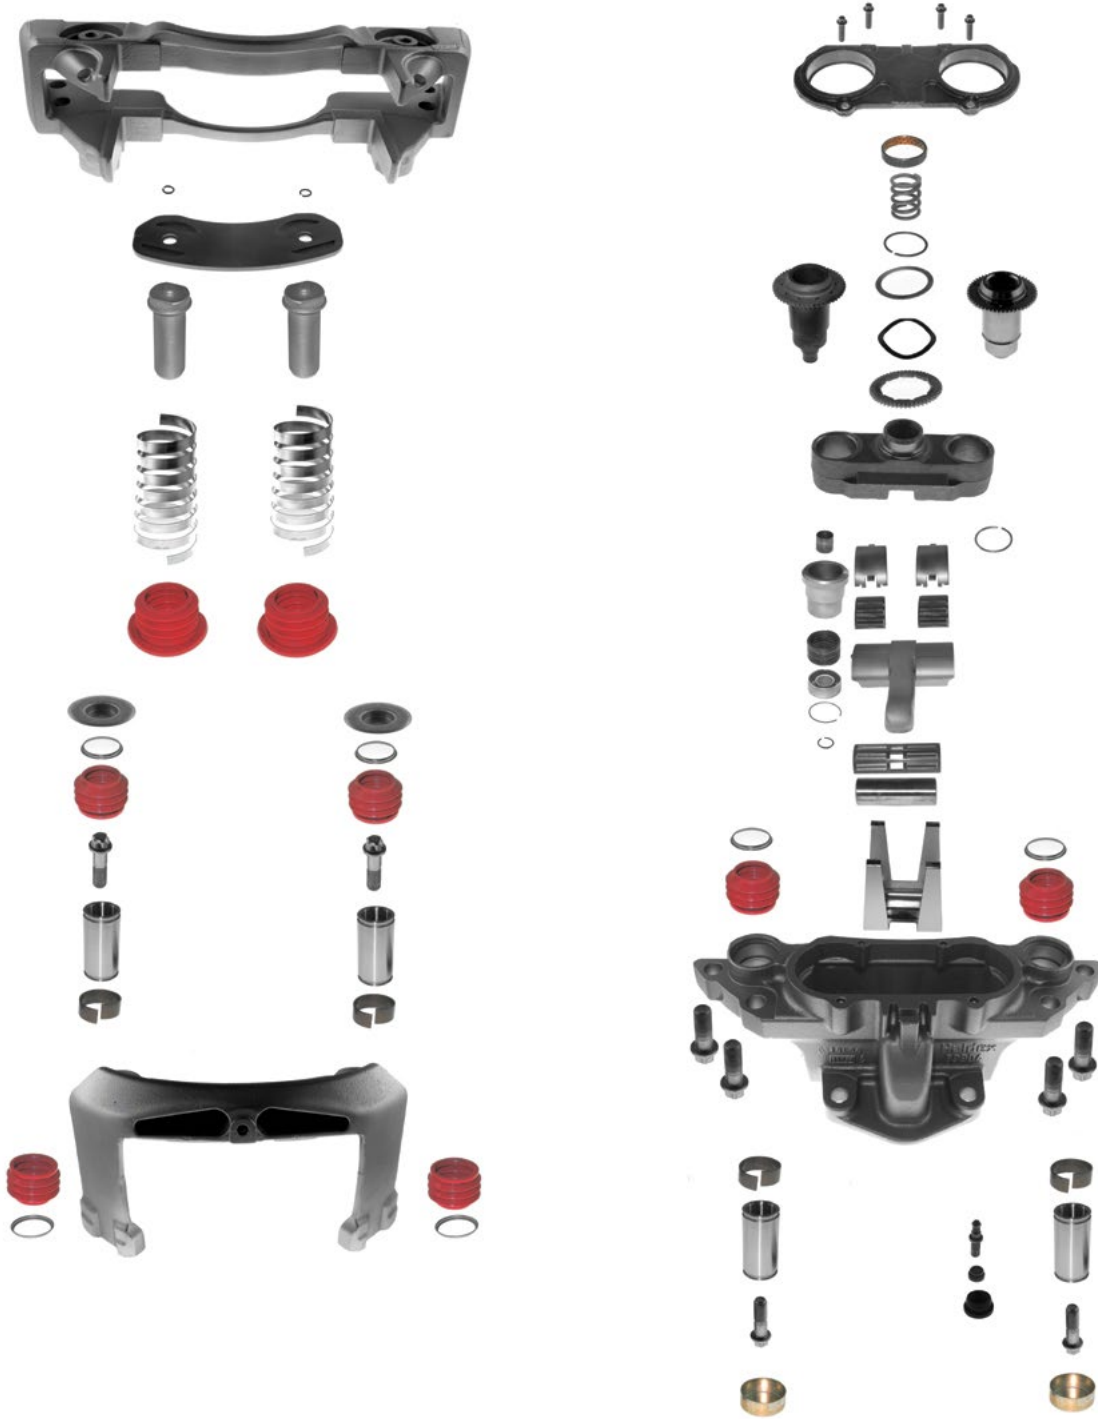

HLDX MODUL X