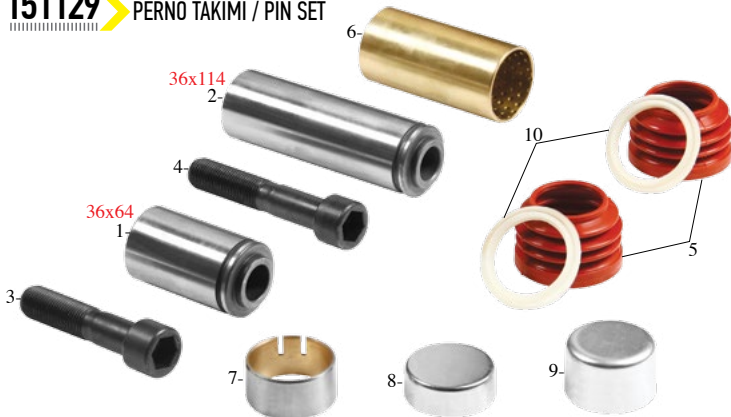

K010766

PARÇA NO PART NUMBER	STOK KODU STOCK CODE	PARÇA ADI PART NAME	ÖLÇÜ DIMENSION	ADET PIECE
1	160105	PERNO / PIN	36x64 MM.	1
2	160106	PERNO / PIN	36x114 MM.	1
3	161102	PERNO CİVATASI / PIN BOLT	70 MM./16x1,5	1
4	161105	PERNO CİVATASI / PIN BOLT	85 MM./16x1,5	1
5	162106	PERNO KÖRÜKLÜ LASTİK KIRMIZI PIN BELLOW (RED)		2
6	163104	PERNO BURCU / PIN BUSH	40x36x82	1
7	163109	PERNO BURCU ÇİFT YARGI / PIN BUSH	40x36x20	1
8	164105	PERNO TAPASI / PIN CAP	40x14,5	1
9	164106	PERNO TAPASI / PIN CAP	40x24,5	1
10	166101	PERNO KÖRÜKLÜ LASTİK YÜZÜĞÜ PLASTİK / PIN RING PLASTIC	49x36x5	2