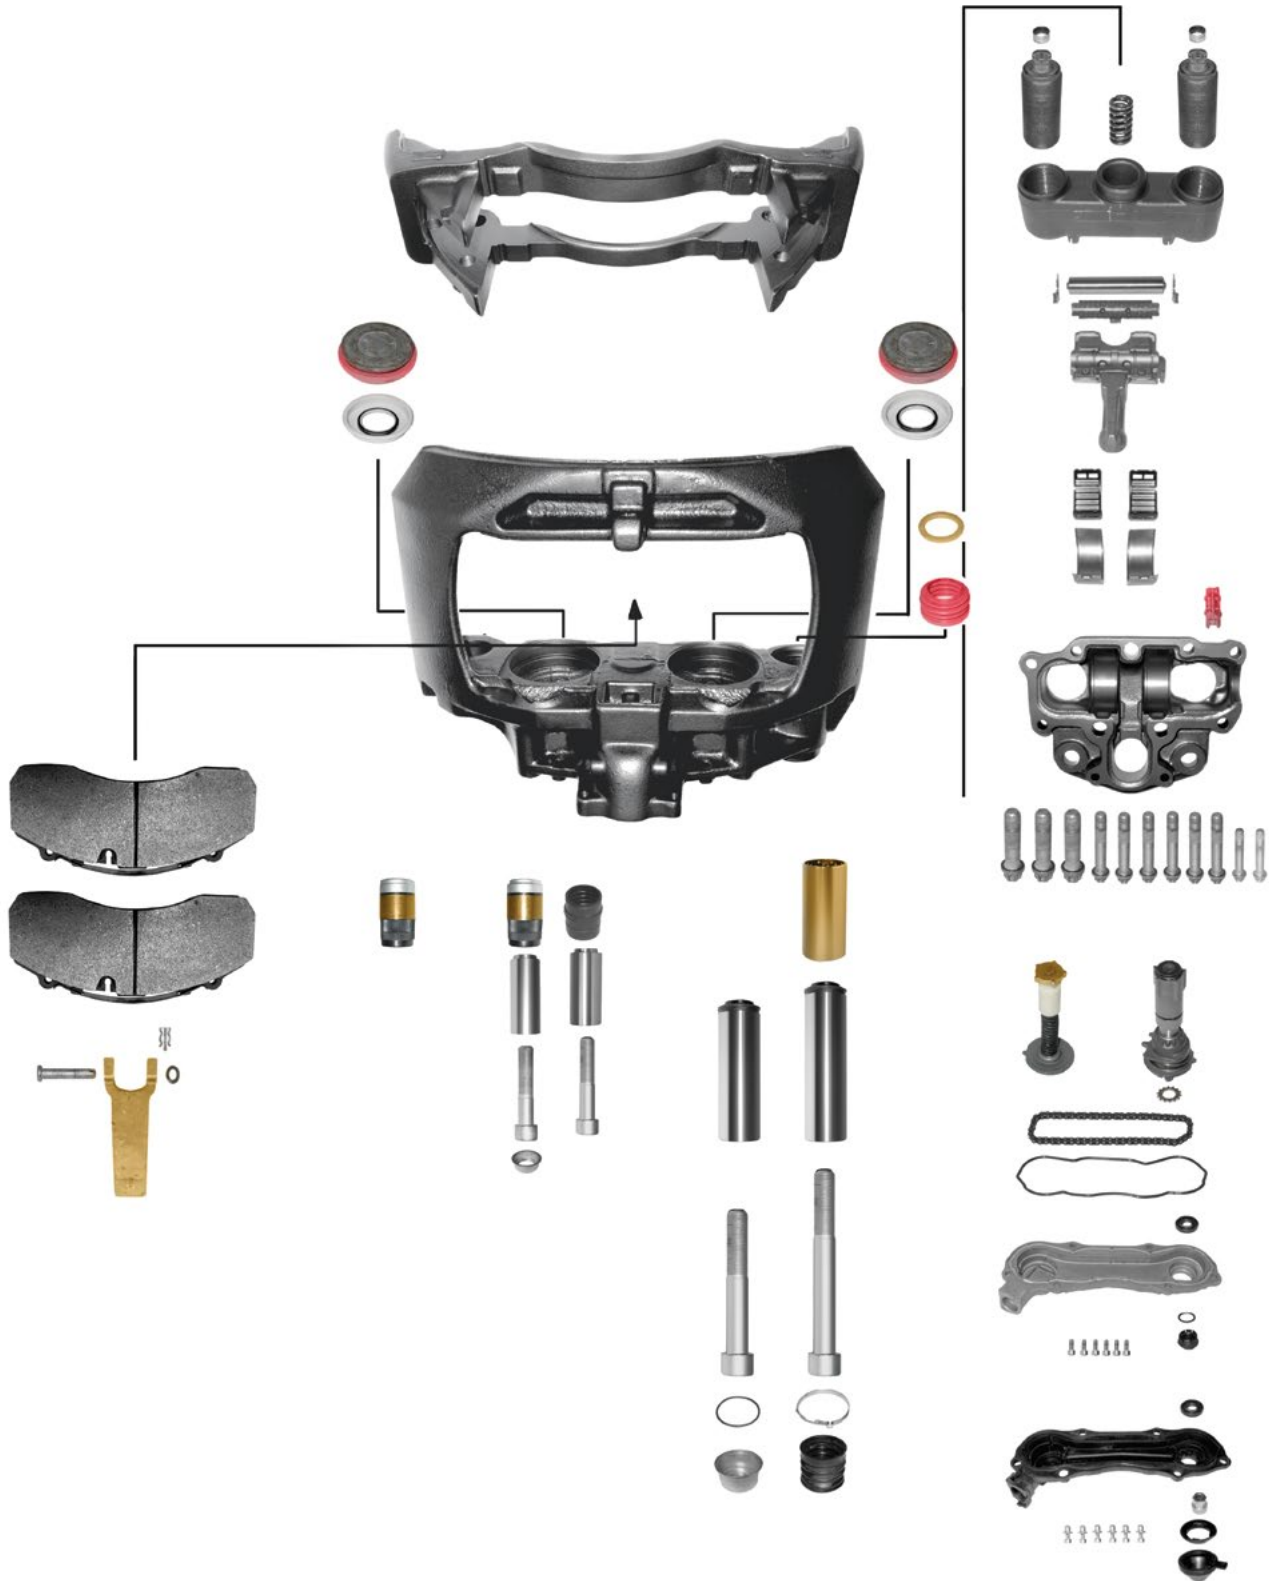

150109 TOZ LASTİK TAKIMI
CALIPER DUST RUBBER SET

150110 TOZ LASTİK TAKIMI
CALIPER DUST RUBBER SET

K001929
151128 PERNO TAKIMI / PIN SET

K001928

PARÇA NO PART NUMBER	STOK KODU STOCK CODE	PARÇA ADI PART NAME	ÖLÇÜ DIMENSION	ADET PIECE
1	160101	PERNO / PIN	29,8x71,5 MM.	1
2	160102	PERNO / PIN	30x99 MM.	1
3	161103	PERNO CİVATASI / PIN BOLT	75 MM./16x1,5	1
4	161106	PERNO CİVATASI / PIN BOLT	105 MM./16x1,5	1
5	162107	PERNO KÖRÜKLÜ LASTİK KIRMIZI PIN BELLOW (RED)		2
6	163106	PERNO BURCU / PIN BUSH	34x30x65	1
7	163107	PERNO BURCU / PIN BUSH	34x30x20	1
8	164107	PERNO TAPASI / PIN CAP	34x14	2
9	166102	PERNO KÖRÜKLÜ LASTİK YÜZÜĞÜ PLASTİK / PIN RING PLASTIC	38x31x9	2

SB 6... / SB7...

101102 TAMİR SETİ / CALIPER SET

PARÇA NO PART NUMBER	STOK KODU STOCK CODE	PARÇA ADI PART NAME	ÖLÇÜ DIMENSION	ADET PIECE
1	102101	AYAR MEKANİZMASI ADJUSTING MECHANISM SHAFT		1
2	102103	AYAR MEKANİZMASI PİNYON DİŞLİ PINION SHAFT		1
3	104101	DÜRBÜN TAKIMI / SHAFT HOUSING SET		1
4	107102	MASURA BİLYA YATAĞI / LEVER	0°	1
5	108101	MASURA BİLYA / ROLLER BEARING		1
6	109101	MEKANİZMA ZİNCİRİ / CHAIN	29 LINK	1
7	150105	TOZ LASTİK TAKIMI CALIPER DUST RUBBER SET	74.30 MM.	1
8	161101	AYAR CİVATASI / CALIBRATION BOLT	3 DİŞ	2