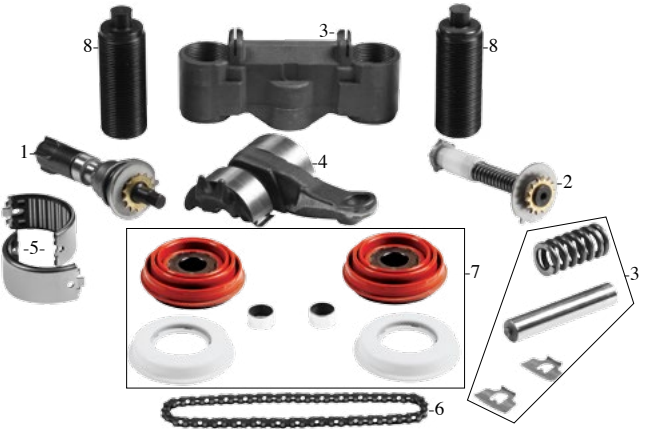

101123 TAMİR SETİ / CALIPER SET

PARÇA NO PART NUMBER	STOK KODU STOCK CODE	PARÇA ADI PART NAME	ÖLÇÜ DIMENSION	ADET PIECE
1	102101	AYAR MEKANİZMASI ADJUSTING MECHANISM SHAFT		1
2	102103	AYAR MEKANİZMASI PİNYON DİŞLİ PINION SHAFT		1
3	104102	DÜRBÜN TAKIMI / SHAFT HOUSING SET		1
4	107103	MASURA BİLYA YATAĞI / LEVER	0°	1
5	108102	MASURA BİLYA / ROLLER BEARING		1
6	109101	MEKANİZMA ZİNCİRİ / CHAIN	29 LINK	1
7	150101	TOZ LASTİK TAKIMI CALIPER DUST RUBBER SET	69.20 MM.	1
8	161101	AYAR CİVATASI / CALIBRATION BOLT	3 DİŞ	2