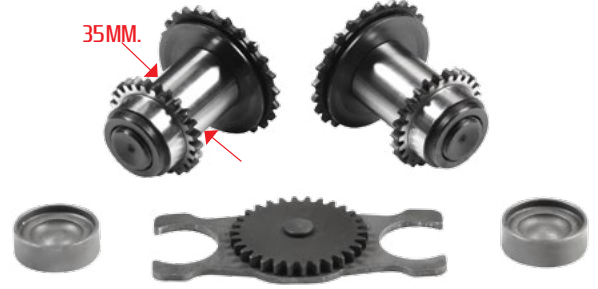

ELSA 1

MRT ELSA

ELSA 1

301401 > DİŞLİ SETİ-R / GEAR SET -R-

301501 > DİŞLİ SETİ-L / GEAR SET -L-

301402 > DİŞLİ SETİ-R / GEAR SET -R-

301502 > DİŞLİ SETİ-L / GEAR SET -L-

311114 > DİŞLİ SABİTLEME SAC VE TAPA TAKIMI
LOCKING SHIM & SLOT SET