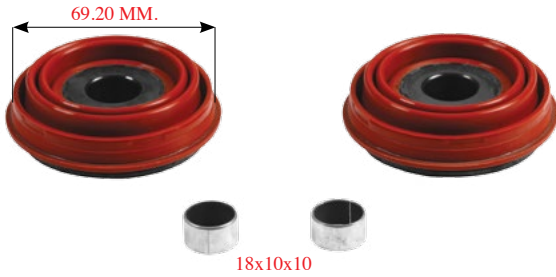

150102 TOZ LASTİK TAKIMI / CALIPER DUST RUBBER SET