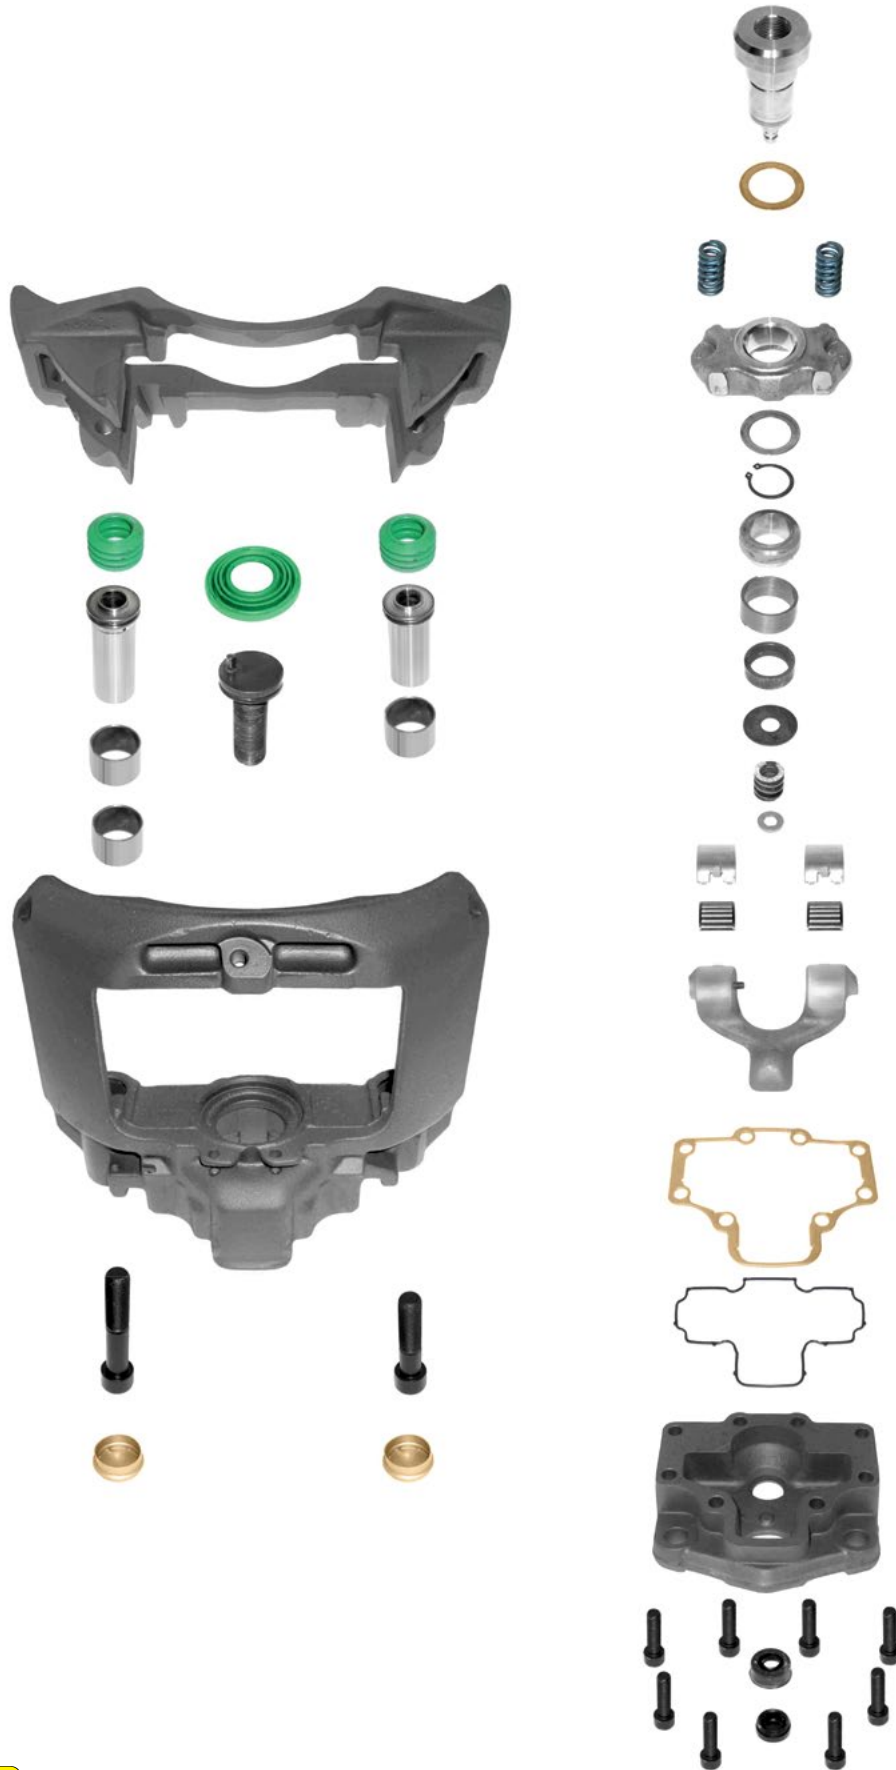

Gewinner
Original Teile & Geprüfte Qualität

17.5" ...

W 17.5"

200100 > KOMPLE KALİPER - R - 17.5"
CALIPER COMPLETE - R - 17.5"

40175050

200101 > KOMPLE KALİPER - L - 17.5"
CALIPER COMPLETE - L - 17.5"

40175049