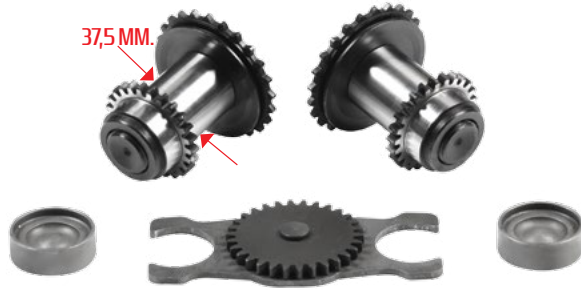

ELSA 1

MRT ELSA

ELSA 1

301401 > DİŞLİ SETİ-R / GEAR SET -R-

301501 > DİŞLİ SETİ-L / GEAR SET -L-

301402 > DİŞLİ SETİ-R / GEAR SET -R-

301502 > DİŞLİ SETİ-L / GEAR SET -L-

311114 > DİŞLİ SABİTLEME SAC VE TAPA TAKIMI
LOCKING SHIM & SLOT SET