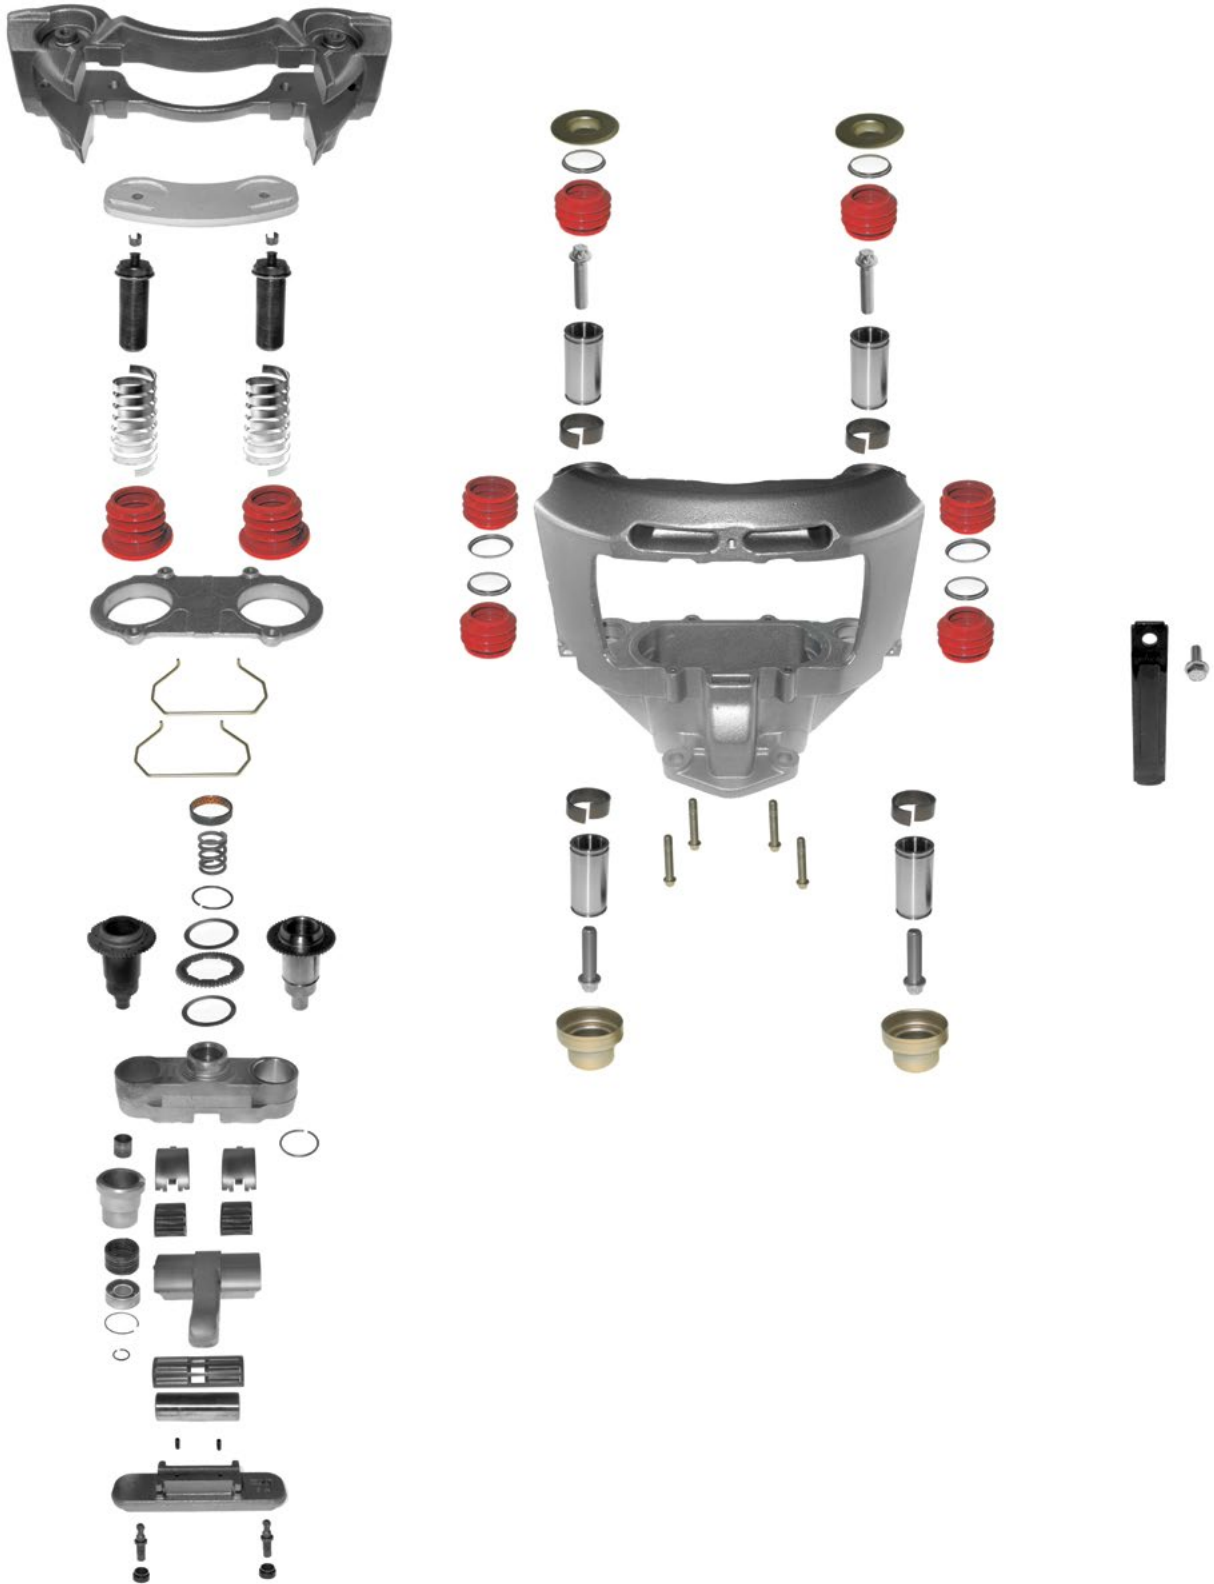

HLDX MARK IV

HLDX

Gewinner

Original Teile & Geprüfte Qualität