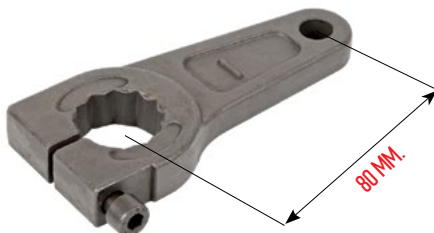

313108 > KALİPER ŞAFT TAKIMI
CALIPER SHAFT SET

313102 > KALİPER ŞAFTI
CALIPER SHAFT

353101 > KALİPER ŞAFT TAMİR TAKIMI
CALIPER SHAFT REPAIR SET

314102 > KALİPER ŞAFT BİLYASI
CALIPER SHAFT BEARING

314103 > KALİPER ŞAFT LEVYESİ
CALIPER SHAFT LEVER