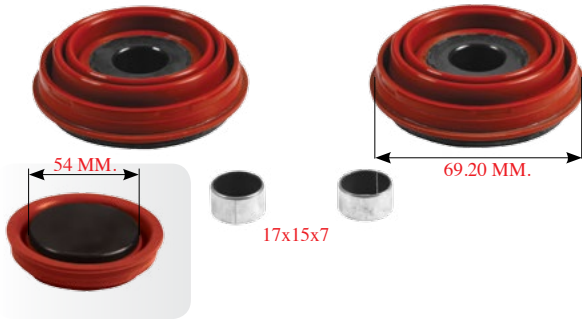

150116 TOZ LASTİK TAKIMI / CALIPER DUST RUBBER SET