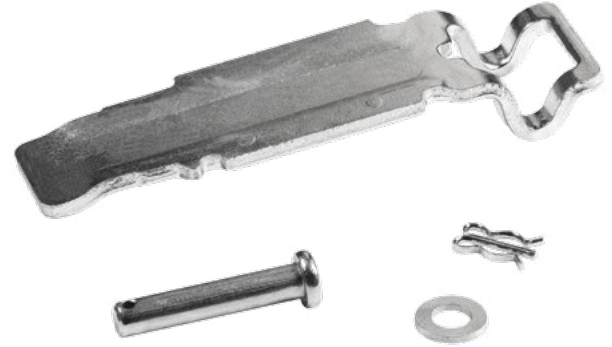

156102 > TAPA TAKIMI / CALIPER PIN CAP SET

40x11

156105 > TAPA TAKIMI / CALIPER PIN CAP SET

40x14.5

156106 > TAPA TAKIMI / CALIPER PIN CAP SET

40x24.50

111101 > İPAT TUTUCU TAMİR TK. / BRAKE PAD RETAINER KIT