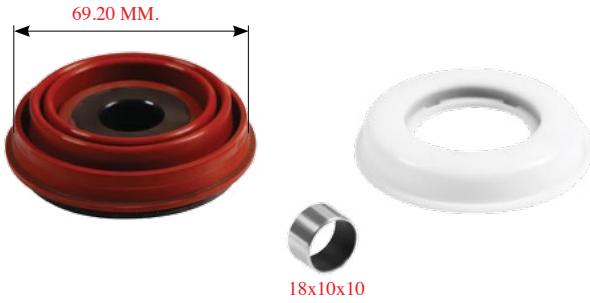

150103 TOZ LASTİK TAKIMI / CALIPER DUST RUBBER SET