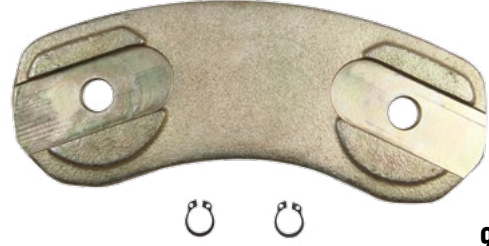

405101 > BALATA TUTUCU PLEYTİ / BRAKE LINING PLATE

92731