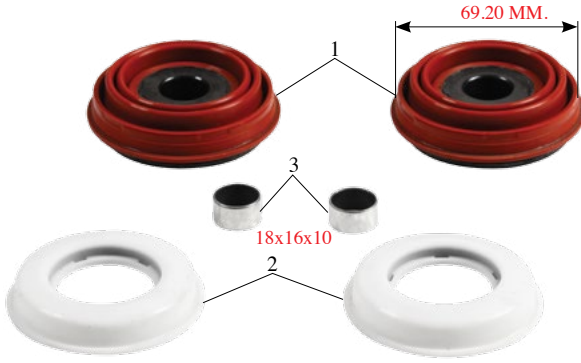

109101 > MEKANİZMA ZİNCİRİ 29 BAKLA / CHAIN 29 LINK

111101 > İPAT TUTUCU TAMİR TK. / BRAKE PAD RETAINER KIT

1119712004 - 1130679004

150101 TOZ LASTİK TAKIMI / CALIPER DUST RUBBER SET

K010603

PARÇA NO PART NUMBER	STOK KODU STOCK CODE	PARÇA ADI PART NAME	ÖLÇÜ DIMENSION	ADET PIECE
1	162101	PISTONLU TOZ LASTİĞİ THURUT PART WITH BELOW	69.20 MM.	2
2	162104	DÜRBÜN TOZ LASTİĞİ SHAFT BODY DUST RUBBER		2
3	163105	PISTONLU TOZ LASTİK BURCU / BUSH	18x16x10	2