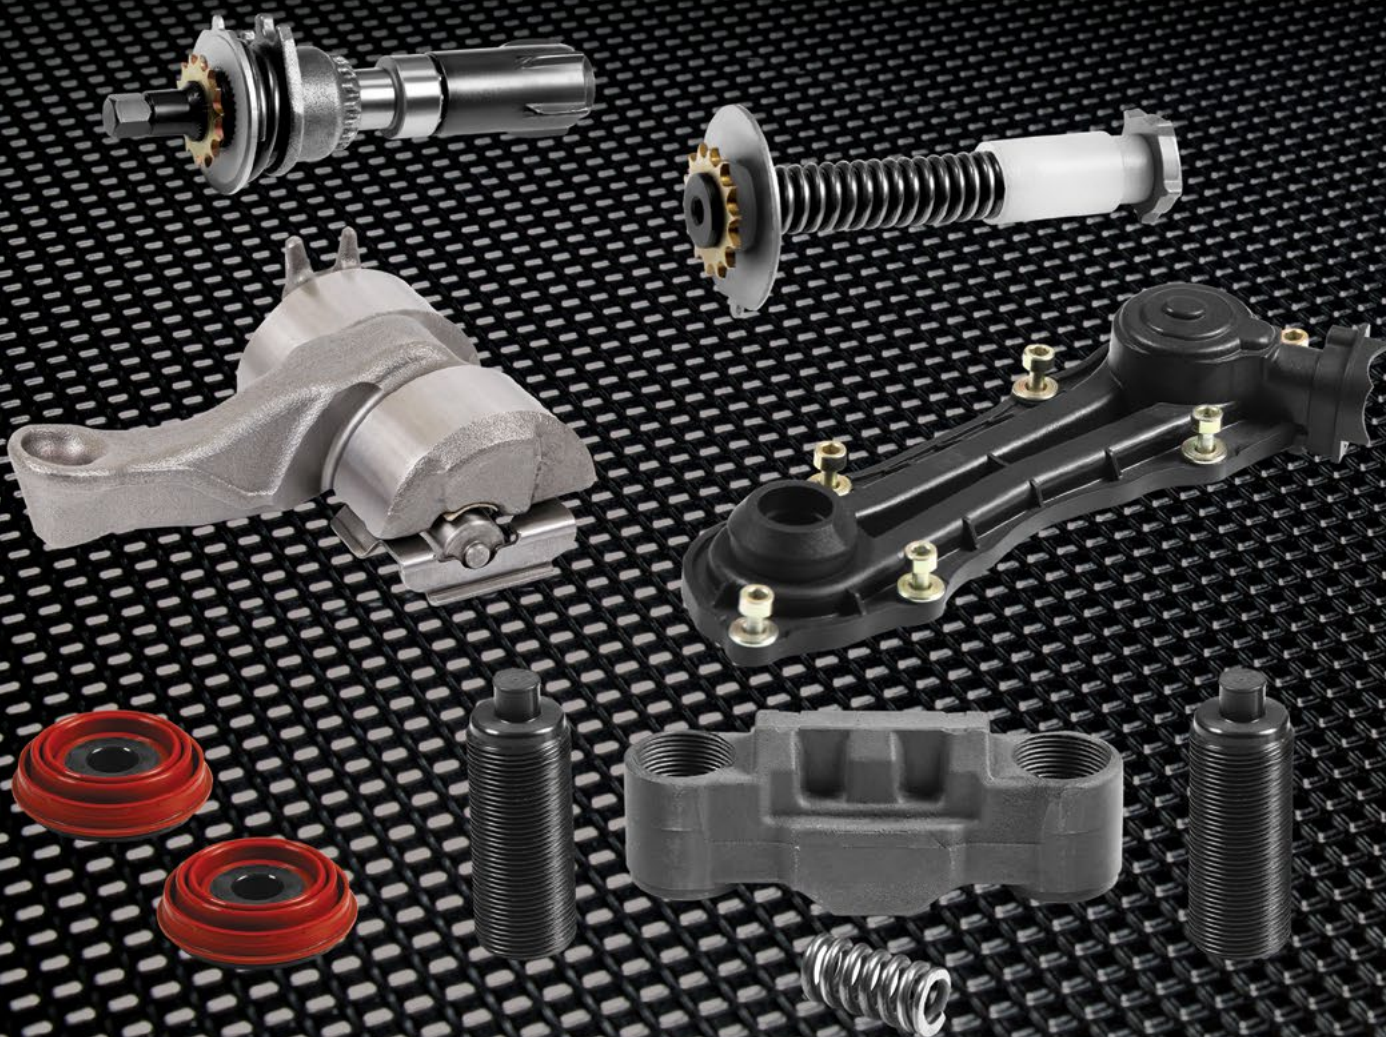

SB 5... / SN 5... - SB 6... / SB 7...
SN 6... / SN 7... - SK 7... - SL 7... / SM 7...