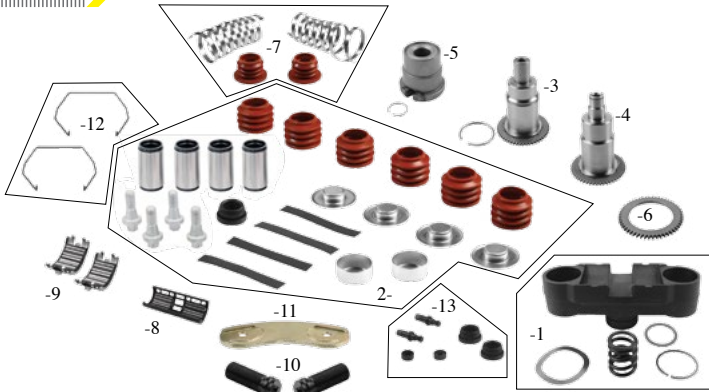

401105 KALİPER SETİ / CALIPER SET

PARÇA NO PART NUMBER	STOK KODU STOCK CODE	PARÇA ADI PART NAME	ÖLÇÜ DIMENSION	ADET PIECE
1	404101	KALİPER DÜRBÜNÜ / CALIPER BRIDGE ASSEMBLY		1
2	452101	TOZ LASTİK VE PERNO TAKIMI DUST RUBBER & PIN SET		1
3	402103	AYAR MEKANİZMASI / ADJUSTING MECHANISM		1
4	402104	AYAR MEKANİZMASI / ADJUSTING MECHANISM		1
5	402105	AYAR MEKANİZMASI / ADJUSTING MECHANISM		1
6	403102	KALİPER MEKANİZMA DİŞLİSİ CALIPER MECHANISM GEAR		1
7	450101	TOZ LASTİK TAKIMI / RUBBER SET		1
8	408101	MASURA BİLYA / ROLLER BEARING		1
9	408102	MASURA BİLYA TAKIMI / ROLLER BEARING SET		1
10	461104	AYAR ÇIVATASI / CALIBRATION BOLT		2
11	405101	BALATA TUTUCU PLEYTİ / BRAKE LINING PLATE		1
12	481102	KALİPER MEKANİZMA SEKMANI CALIPER MECHANISM RING		1
13	464102	TAPA TAKIMI / CAP SET		1