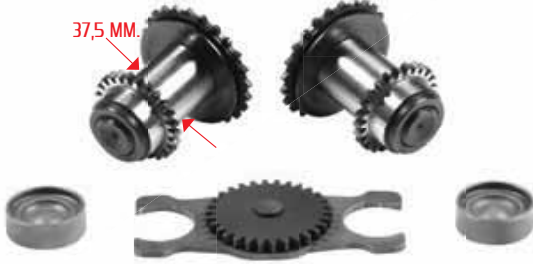

301401 > DİŞLİ SETİ-R / GEAR SET -R-

301501 > DİŞLİ SETİ-L- / GEAR SET -L-

301402 > DİŞLİ SETİ-R / GEAR SET -R-

301502 > DİŞLİ SETİ-L- / GEAR SET -L-

311114 > DİŞLİ SABİTLEME SAC VE TAPA TAKIMI
LOCKING SHIM & SLOT SET