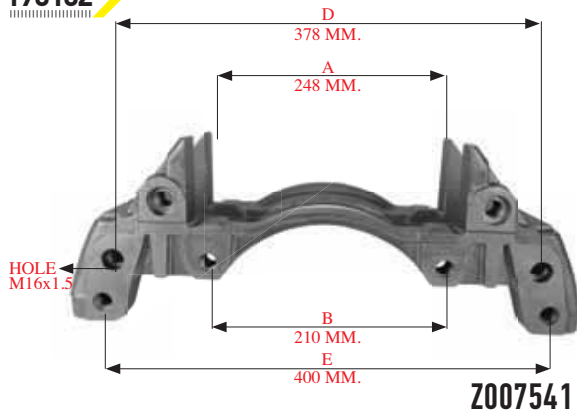

HALDEX TYPE CALIPER

BPW TYPE CALIPER

SB 5... / SN 5... - SB 6... / SB 7...
SN 6... / SN 7... - SK 7... - SL 7... / SM 7...

Gewinner
Original Teile & Geprüfte Qualität

BALATA TAŞIYICI CARRIERS

KNORR

190102

190103

190104

190105

Atakpar Automotive
www.gewinnerbrake.com

Gewinner
Original Teile & Geprüfte Qualität

101150 TAMİR SETİ / CALIPER SET

PARÇA NO PART NUMBER	STOK KODU STOCK CODE	PARÇA ADI PART NAME	ÖLÇÜ DIMENSION	ADET PIECE
1	102102	AYAR MEKANİZMASI ADJUSTING MECHANISM SHAFT		1
2	103103	AYAR MEKANİZMASI PİYON DIŞLI PINION GEAR		1
3	104105	DÜRBÜN TAKIMI SHAFT HOUSING		1
4	107112	MASURA BİLYA YATAĞI / LEVER		1
5	108101	MASURA BİLYA / ROLLER BEARING		1
6	109103	MEKANİZMA ZİNCİRİ 12 BAKLA CHAIN 12 LINK		1
7	150107	TOZ LASTİK TAKIMI CALIPER DUST RUBBER SET	74.30 MM.	1
8	161101	AYAR CİVATASI / CALIBRATION BOLT		1