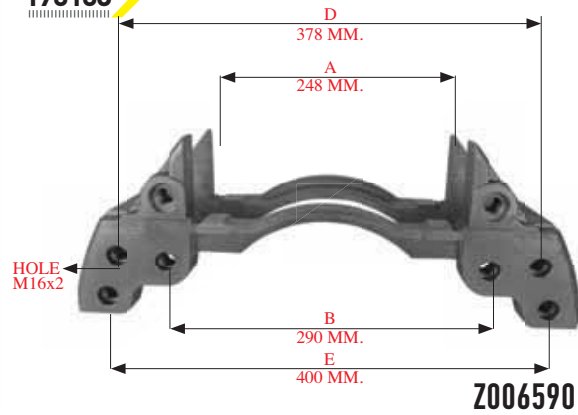

HALDEX TYPE CALIPER

BPW TYPE CALIPER

SB 5... / SN 5... - SB 6... / SB 7...
SN 6... / SN 7... - SK 7... - SL 7... / SM 7...

Gewinner
Original Teile & Geprüfte Qualität

BALATA TAŞIYICI CARRIERS

KNORR

190102

190103

190104

190105

Atakpar Automotive
www.gewinnerbrake.com

Gewinner
Original Teile & Geprüfte Qualität

101150 TAMİR SETİ / CALIPER SET

PARÇA NO PART NUMBER	STOK KODU STOCK CODE	PARÇA ADI PART NAME	ÖLÇÜ DIMENSION	ADET PIECE
1	102102	AYAR MEKANİZMASI ADJUSTING MECHANISM SHAFT		1
2	103103	AYAR MEKANİZMASI PİYON DIŞLI PINION GEAR		1
3	104105	DÜRBÜN TAKIMI SHAFT HOUSING		1
4	107112	MASURA BİLYA YATAĞI / LEVER		1
5	108101	MASURA BİLYA / ROLLER BEARING		1
6	109103	MEKANİZMA ZİNCİRİ 12 BAKLA CHAIN 12 LINK		1
7	150107	TOZ LASTİK TAKIMI CALIPER DUST RUBBER SET	74.30 MM.	1
8	161101	AYAR CİVATASI / CALIBRATION BOLT		1