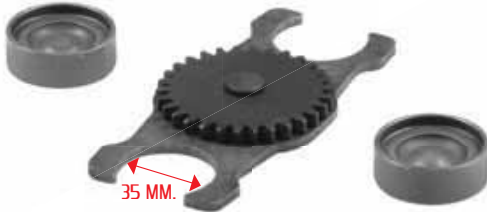

301401 > DİŞLİ SETİ-R / GEAR SET -R-

301501 > DİŞLİ SETİ-L- / GEAR SET -L-

301402 > DİŞLİ SETİ-R / GEAR SET -R-

301502 > DİŞLİ SETİ-L- / GEAR SET -L-

311114 > DİŞLİ SABİTLEME SAC VE TAPA TAKIMI
LOCKING SHIM & SLOT SET