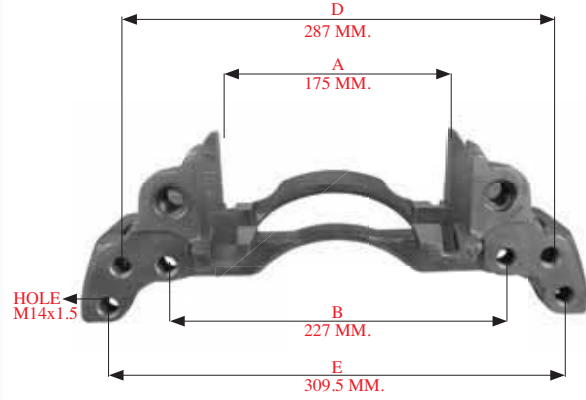

290102 > BALATA TAŞIYICI - L - 17.5"
CARRIER - L - 17.5"