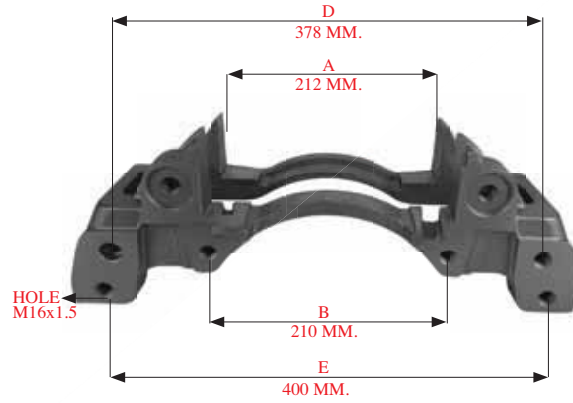

290104 > BALATA TAŞIYICI - L - 22.5"
CARRIER - L - 22.5"