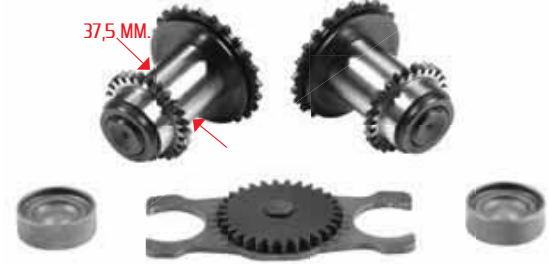

301401 > DİŞLİ SETİ-R / GEAR SET -R-

301501 > DİŞLİ SETİ-L- / GEAR SET -L-

301402 > DİŞLİ SETİ-R / GEAR SET -R-

301502 > DİŞLİ SETİ-L- / GEAR SET -L-

311114 > DİŞLİ SABİTLEME SAC VE TAPA TAKIMI
LOCKING SHIM & SLOT SET