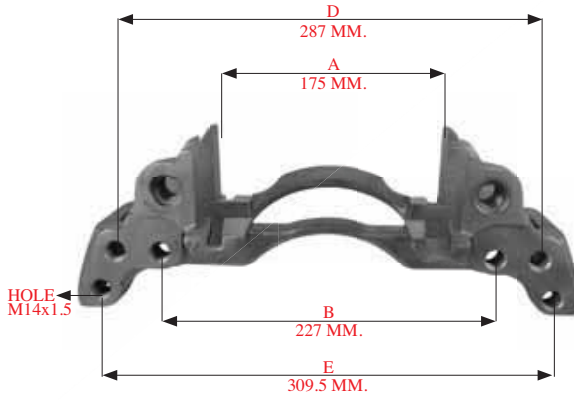

Gewinner
Original Teile & Geprüfte Qualität

200100 > KOMPLE KALİPER - R - 17.5"
CALIPER COMPLETE - R - 17.5"

40175050

200101 > KOMPLE KALİPER - L - 17.5"
CALIPER COMPLETE - L - 17.5"

40175049

290101 > BALATA TAŞIYICI - R - 17.5"
CARRIER - R - 17.5"