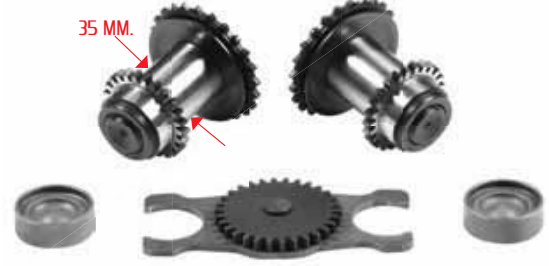

301401 > DİŞLİ SETİ-R / GEAR SET -R-

301501 > DİŞLİ SETİ-L- / GEAR SET -L-

301402 > DİŞLİ SETİ-R / GEAR SET -R-

301502 > DİŞLİ SETİ-L- / GEAR SET -L-

311114 > DİŞLİ SABİTLEME SAC VE TAPA TAKIMI
LOCKING SHIM & SLOT SET