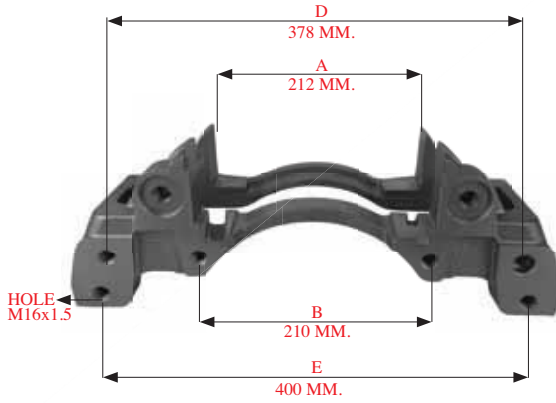

1000VG

PARÇA NO PART NUMBER	STOK KODU STOCK CODE	PARÇA ADI PART NAME	ÖLÇÜ DIMENSION	ADET PIECE
1	260105	PERNO / PIN	25x81 MM.	4
2	261109	PERNO CİVATASI / PIN BOLT	90 MM./12x1,5	4
3	261110	CİVATA / BOLT	20 MM./M6	2
4	262106	PERNO TOZ LASTİĞİ / PIN DUST RUBBER		4
5	262107	TOZ LASTİĞİ / DUST RUBBER		2
6	263103	PERNO BURCU / PIN BUSH	28x25x15	8
7	264105	PERNO TAPASI / PIN CAP	28x16	4
8	264106	PLASTİK TAPA / PLASTIC PLUG		2
9	268101	ORİNG / O-RING		2
10	270102	KEÇE / SEAL	55x39x12	2
11	272104	CİVATA YAYI / BOLT SPRING		2

200102 > KOMPLE KALİPER - R - 22.5"
CALIPER COMPLETE - R - 22.5"

3080005120 - 40225016

200103 > KOMPLE KALİPER - L - 22.5"
CALIPER COMPLETE - L - 22.5"

3080005020 - 40225015

290103 > BALATA TAŞIYICI - R - 22.5"
CARRIER - R - 22.5"