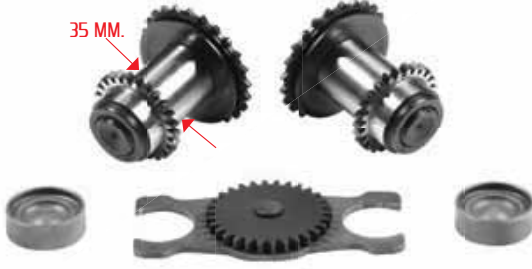

301401 > DİŞLİ SETİ-R / GEAR SET -R-

301501 > DİŞLİ SETİ-L- / GEAR SET -L-

301402 > DİŞLİ SETİ-R / GEAR SET -R-

301502 > DİŞLİ SETİ-L- / GEAR SET -L-

311114 > DİŞLİ SABİTLEME SAC VE TAPA TAKIMI
LOCKING SHIM & SLOT SET