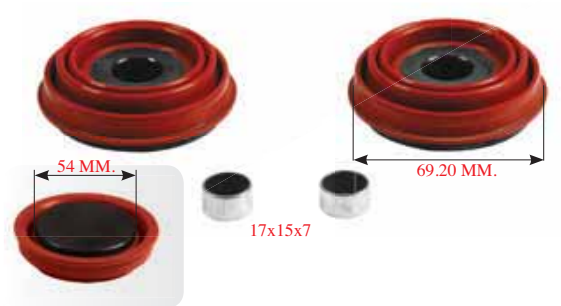

150116 TOZ LASTİK TAKIMI / CALIPER DUST RUBBER SET