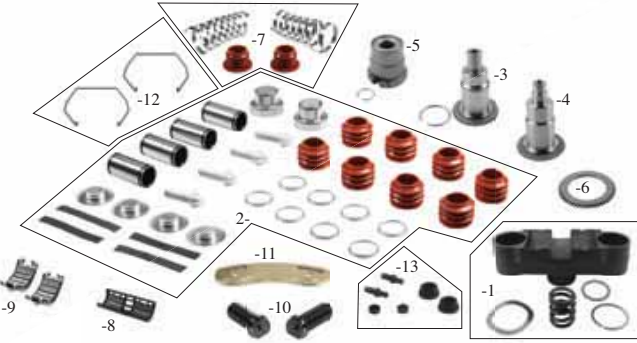

401104 KALİPER SETİ / CALIPER SET

PARÇA NO PART NUMBER	STOK KODU STOCK CODE	PARÇA ADI PART NAME	ÖLÇÜ DIMENSION	ADET PIECE
1	404101	KALİPER DÜRBÜNÜ / CALIPER BRIDGE ASSEMBLY		1
2	452104	TOZ LASTİK VE PERNO TAKIMI DUST RUBBER & PIN SET		1
3	402103	AYAR MEKANİZMASI / ADJUSTING MECHANISM		1
4	402104	AYAR MEKANİZMASI / ADJUSTING MECHANISM		1
5	402105	AYAR MEKANİZMASI / ADJUSTING MECHANISM		1
6	403102	KALİPER MEKANİZMA DİŞLİSİ CALIPER MECHANISM GEAR		1
7	450101	TOZ LASTİK TAKIMI / RUBBER SET		1
8	408101	MASURA BİLYA / ROLLER BEARING		1
9	408102	MASURA BİLYA TAKIMI / ROLLER BEARING SET		1
10	461101	AYAR CIVATASI / CALIBRATION BOLT		2
11	405101	BALATA TUTUCU PLEYTİ / BRAKE LINING PLATE		1
12	481102	KALİPER MEKANİZMA SEKMANI CALIPER MECHANISM RING		1
13	464102	TAPA TAKIMI / CAP SET		1