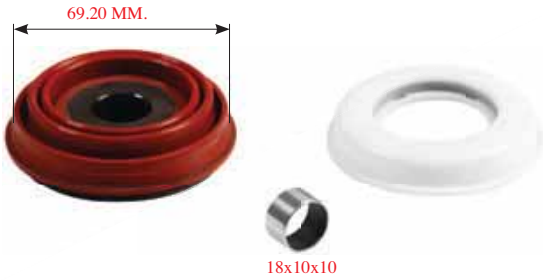

150103 TOZ LASTİK TAKIMI / CALIPER DUST RUBBER SET