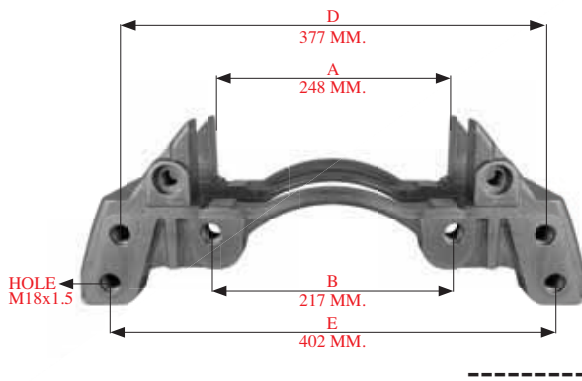

HALDEX TYPE CALIPER

BPW TYPE CALIPER

SB 5... / SN 5... - SB 6... / SB 7...
SN 6... / SN 7... - SK 7... - SL 7... / SM 7...

Gewinner
Original Teile & Geprüfte Qualität

BALATA TAŞIYICI CARRIERS

KNORR

190102

190103

190104

190105

Atakpar Automotive
www.gewinnerbrake.com

Gewinner
Original Teile & Geprüfte Qualität

101150 TAMİR SETİ / CALIPER SET

PARÇA NO PART NUMBER	STOK KODU STOCK CODE	PARÇA ADI PART NAME	ÖLÇÜ DIMENSION	ADET PIECE
1	102102	AYAR MEKANİZMASI ADJUSTING MECHANISM SHAFT		1
2	103103	AYAR MEKANİZMASI PİYON DIŞLI PINION GEAR		1
3	104105	DÜRBÜN TAKIMI SHAFT HOUSING		1
4	107112	MASURA BİLYA YATAĞI / LEVER		1
5	108101	MASURA BİLYA / ROLLER BEARING		1
6	109103	MEKANİZMA ZİNCİRİ 12 BAKLA CHAIN 12 LINK		1
7	150107	TOZ LASTİK TAKIMI CALIPER DUST RUBBER SET	74.30 MM.	1
8	161101	AYAR CİVATASI / CALIBRATION BOLT		1