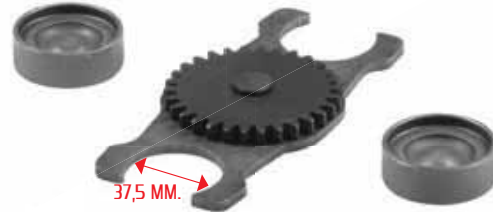

311115 > DİŞLİ SABİTLEME SAC VE TAPA TAKIMI
LOCKING SHIM & SLOT SET