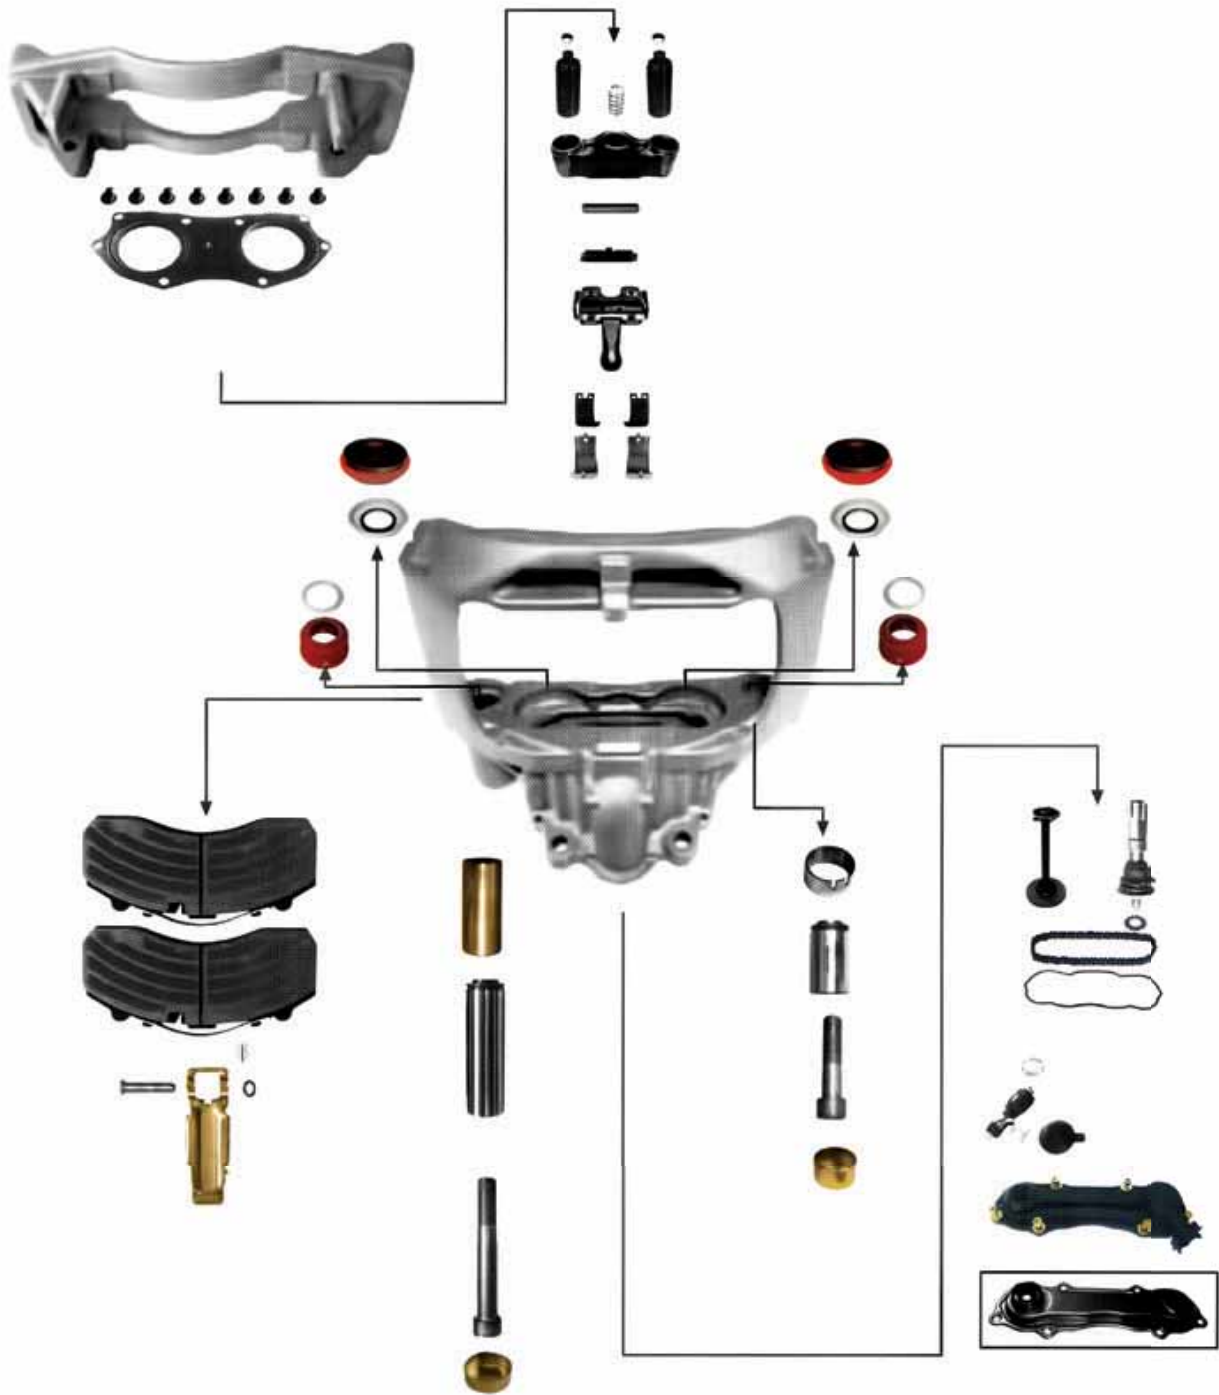

163102 > PERNO LASTİKLİ BURÇ
PIN RUBBER BUSH

SK 7...

KN SK 7...

101144 TAMIR SETİ / CALIPER SET

PARÇA NO PART NUMBER	STOK KODU STOCK CODE	PARÇA ADI PART NAME	ÖLÇÜ DIMENSION	ADET PIECE
1	102101	AYAR MEKANİZMASI / ADJUSTING MECHANISM SHAFT		1
2	102103	AYAR MEKANİZMASI PİNYON DİŞLİ PINION SHAFT		1
3	104103	DÜRBÜN TAKIMI / SHAFT HOUSING SET		1
4	107106	MASURA BİLYA YATAĞI / LEVER		1
5	108102	MASURA BİLYA / ROLLER BEARING		1
6	109101	MEKANİZMA ZİNCİRİ / CHAIN	29 LINK	1
7	150101	TOZ LASTİK TAKIMI CALIPER DUST RUBBER SET	69.20 MM.	1
8	161101	AYAR CİVATASI / CALIBRATION BOLT	3 DİŞ	2