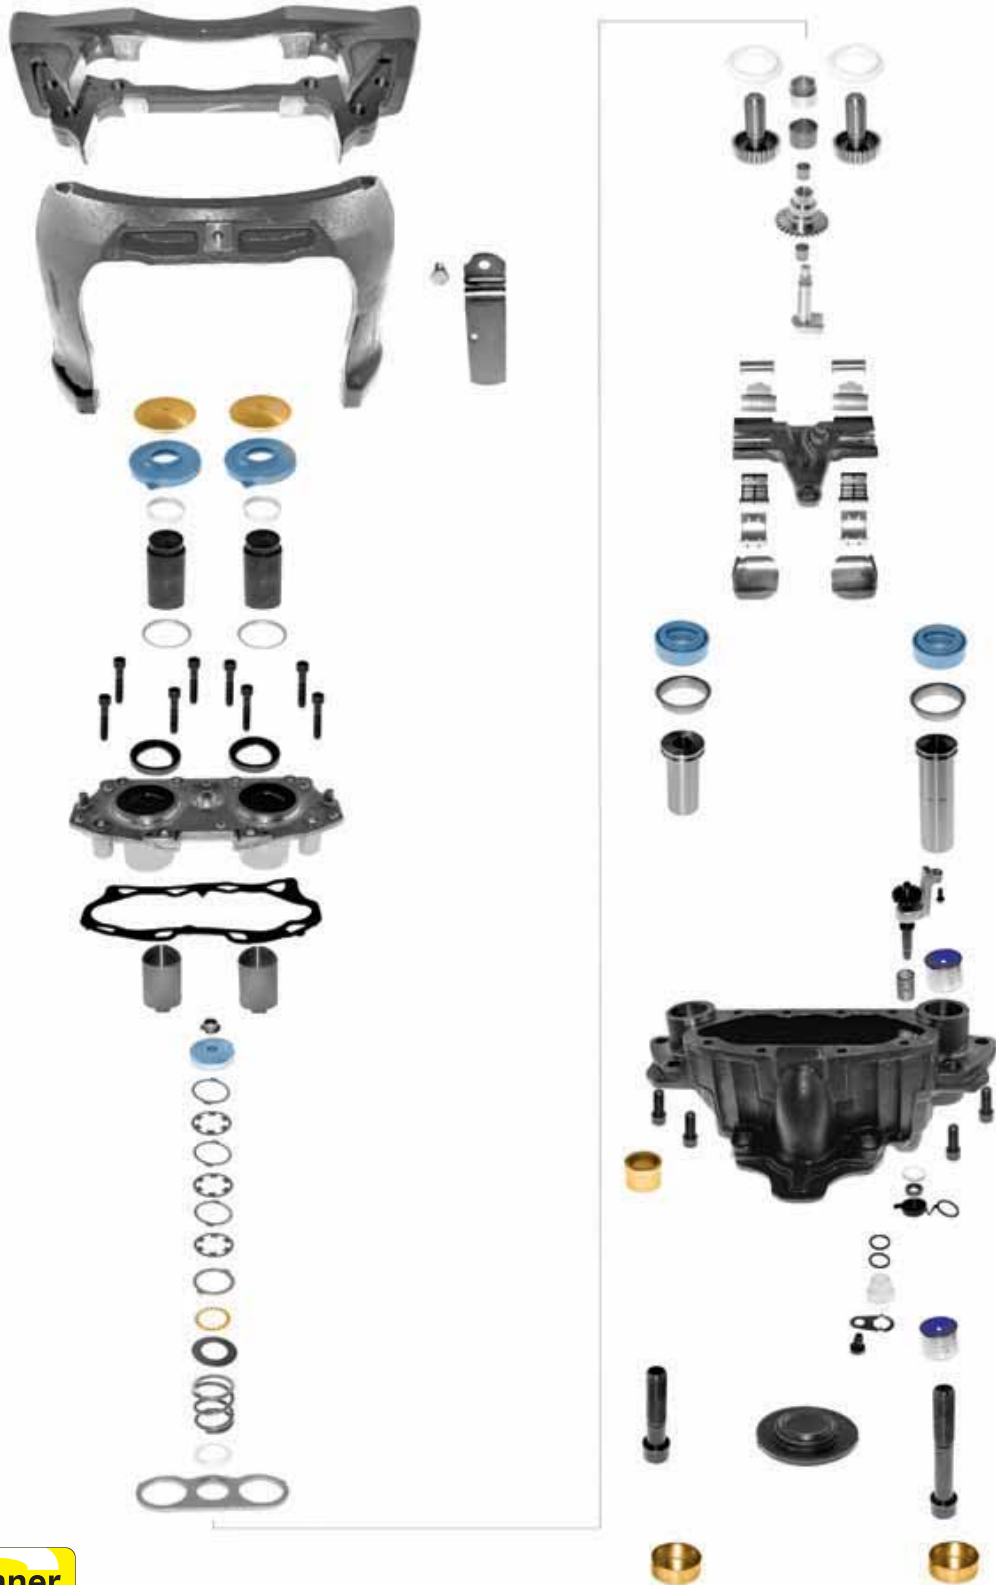

ELSA 195 - 225

MRT ELSA