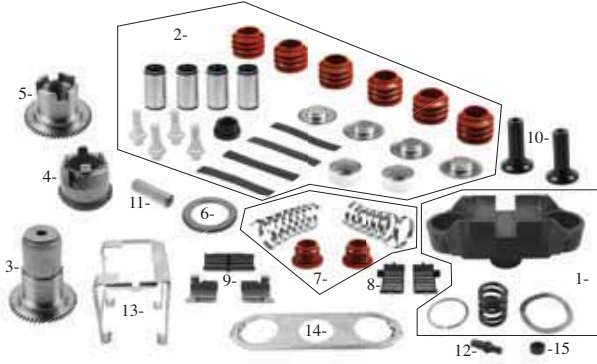

401103 KALİPER SETİ / CALIPER SET

PARÇA NO PART NUMBER	STOK KODU STOCK CODE	PARÇA ADI PART NAME	ÖLÇÜ DIMENSION	ADET PIECE
1	404102	KALİPER DÜRBÜNÜ / CALIPER BRIDGE ASSEMBLY		1
2	452101	TOZ LASTİK VE PERNO TAKIMI DUST RUBBER & PIN SET		1
3	402101	AYAR MEKANİZMASI / ADJUSTING MECHANISM		1
4	402102	AYAR MEKANİZMASI / ADJUSTING MECHANISM		1
5	403101	AYAR MEKANİZMA DİŞLİSİ / MECHANISM GEAR		1
6	403102	KALİPER MEKANİZMA DİŞLİSİ CALIPER MECHANISM GEAR		1
7	450101	TOZ LASTİK TAKIMI / RUBBER SET		1
8	408104	MASURA BİLYA TAKIMI / ROLLER BEARING SET		1
9	408105	MASURA BİLYA TAKIMI / ROLLER BEARING SET		1
10	484101	AYAR CIVATASI VE İTİCİ PLEYT CALIBRATION BOLT & TAPPET		2
11	480101	MİL / SHAFT		1
12	461104	AYAR VIDASI / ADJUSTER BOLT		1
13	411102	MEKANİZMA KİLİT SACI / MECHANISM CLAMP		1
14	411103	AYAR MEKANİZMASI SACI ADJUSTING MECHANISM CAP		1
15	470101	KEÇE / SEAL		1