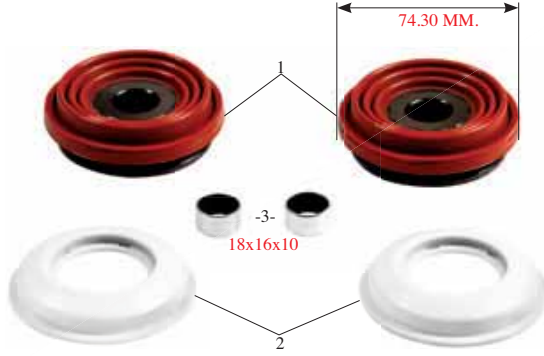

155105 TOZ LASTİK TAKIMI / CALIPER DUST RUBBER SET