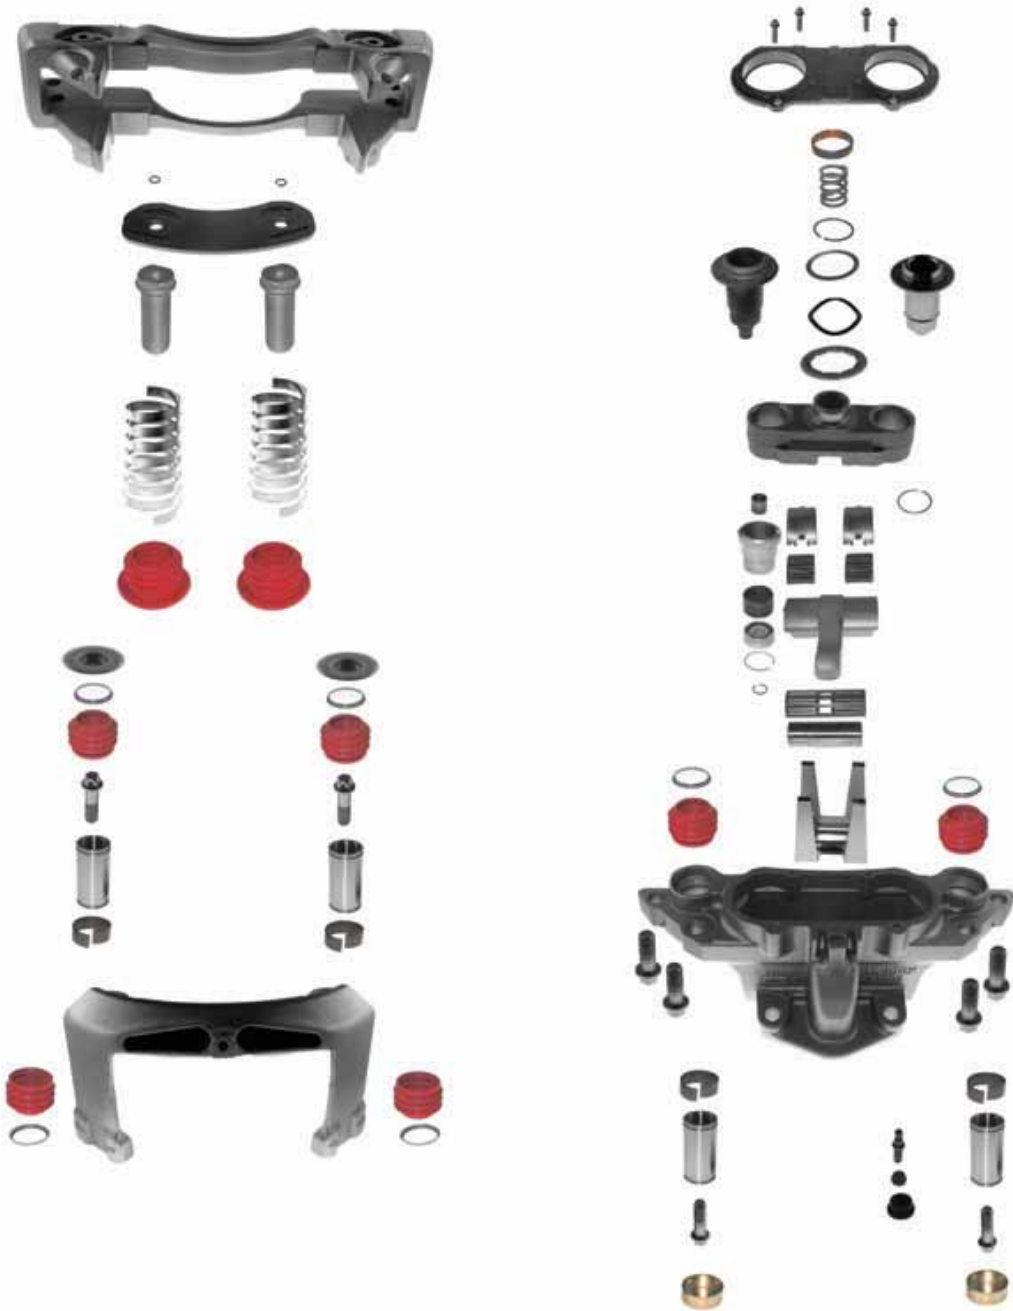

HLDX MODUL X