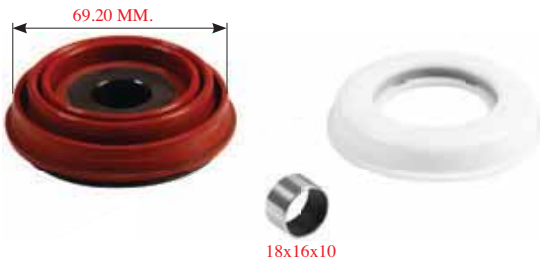

150103 TOZ LASTİK TAKIMI / CALIPER DUST RUBBER SET