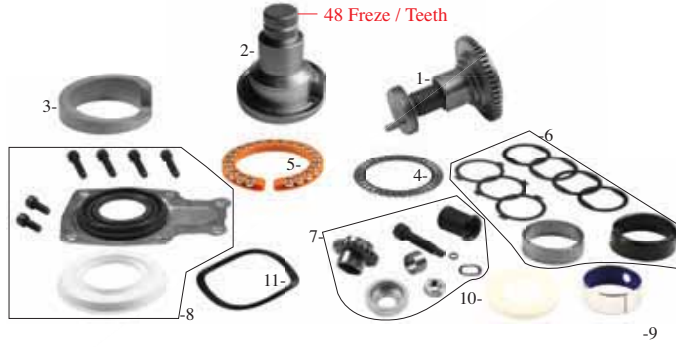

301602 TAMİR SETİ ÖN-R / CALIPER SET FRONT - R -

PARÇA NO PART NUMBER	STOK KODU STOCK CODE	PARÇA ADI PART NAME	ÖLÇÜ DIMENSION	ADET PIECE
1	303402	AYAR DİŞLİSİ -R CALIPER ADJUSTING GEAR - R -		1
2	306602	FREZELİ MİL ÖN -R- SPLINE SHAFT (FRONT) - R -	48 FREZE	1
3	307402	FREZELİ MİL BİLYA YATAĞI -R- BEARING HOUSE -R -		1
4	308102	FREZELİ MİL MASURA BİLYA ROLLER BEARING		1
5	308103	FREZELİ MİL BİLYA TAKIMI BALL SOCKET SET		1
6	340401	AYAR DİŞLİSİ KİLİT TAKIMI -R - CLUTCH SYSTEM -R-		1
7	355401	CİRCİR AYAR TAKIMI -R- SMALL CLUTCH SYSTEM-R		1
8	356101	FREZELİ MİL KAPAK TAKIMI CALIPER CAP & PIN SET		1
9	363110	FREZELİ MİL BURCU SPLINE SHAFT BUSH	55x50x20	1
10	366101	FREZELİ MİL KORUYUCU PLASTİK KÜÇÜK BOOT SMALL		1
11	378101	FREZELİ MİL RAYNELİ BÜYÜK WAVY WASHER		1