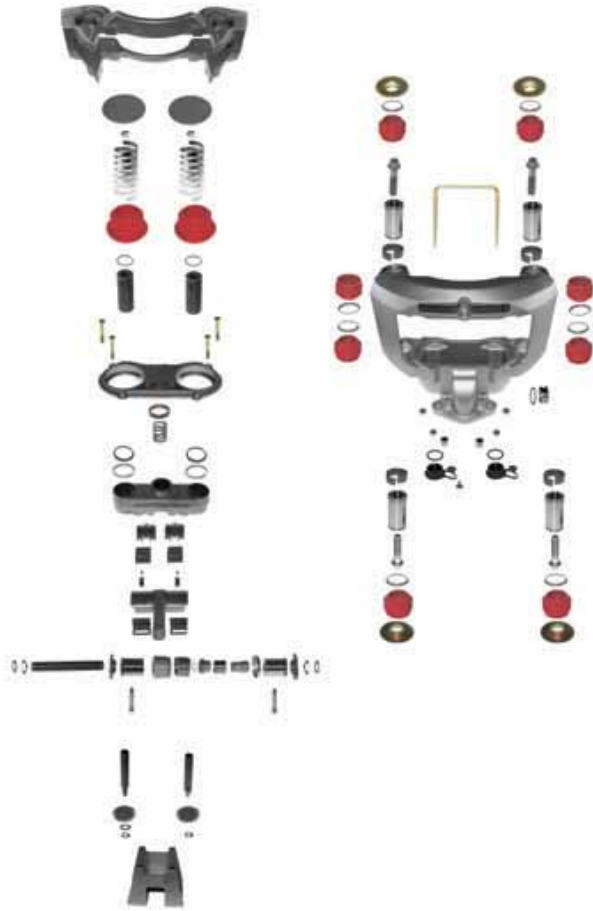

HLDX MARK II-III

MARK II