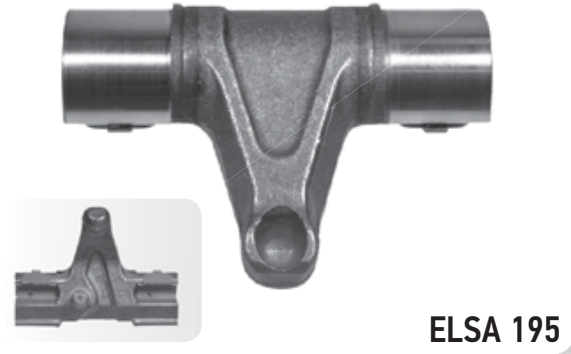

307115 > MASURA BİLYA YATAK TAKIMI / LEVER