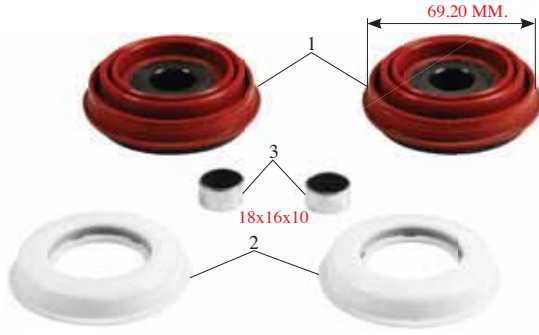

150101 TOZ LASTİK TAKIMI / CALIPER DUST RUBBER SET

K010603

PARÇA NO PART NUMBER	STOK KODU STOCK CODE	PARÇA ADI PART NAME	ÖLÇÜ DIMENSION	ADET PIECE
1	162101	PISTONLU TOZ LASTİĞİ THURUT PART WITH BELOW	69.20 MM.	2
2	162104	DÜRBÜN TOZ LASTİĞİ SHAFT BODY DUST RUBBER		2
3	163105	PISTONLU TOZ LASTİK BURCU / BUSH	18x16x10	2