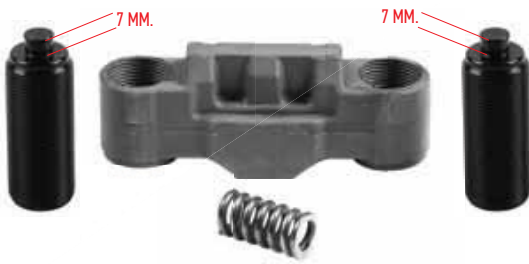

101196 DÜRBÜN SETİ / CALIPER SET