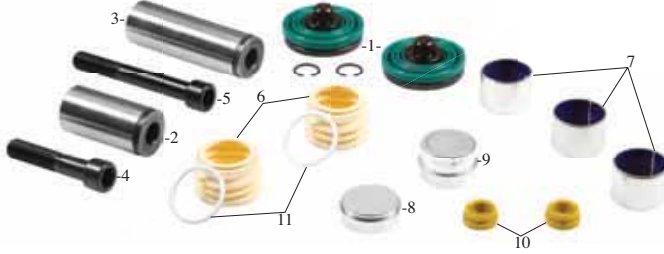

280102 AYAR CİVATASI PİM TAKIMI
CALIBRATION BOLT PIN SET

256103 KAPAK CONTA VE KEÇE TAKIMI
CALIPER HEAD GASKET AND SEAL SET

203401 DİŞLİ TAKIMI -R-
GEAR SET -R-

203501 DİŞLİ TAKIMI -L-
GEAR SET -L-

252112 TOZ LASTİK VE PERNO TAKIMI / CALIPER PIN & DUST RUBBER SET