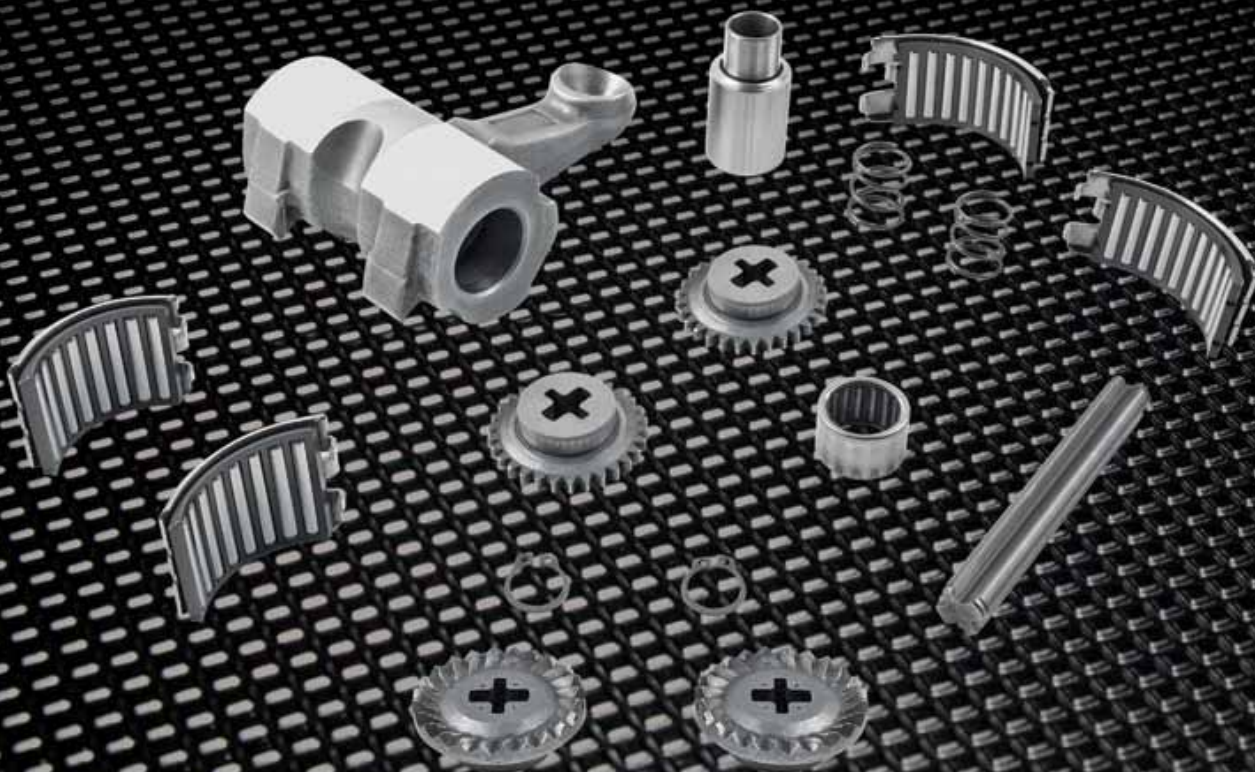

150111 > TOZ LASTİK TAKIMI / CALIPER DUST RUBBER SET

169102 > MEKANİZMA AYAR SOMUN TAKIMI
ADJUSTING MECHANISM ADAPTER SET

103101 > AYAR MEKANİZMA DİŞLİSİ / MECHANISM GEAR

W 17.5" ... / W 19.5" ... / W 22.5" ...
W 22.5" DOUBLE PISTON