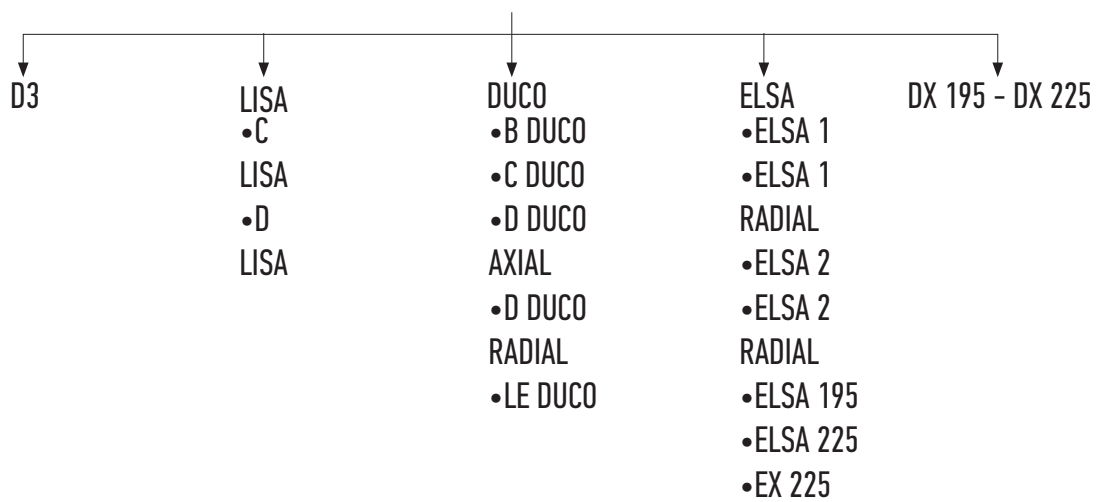

MERITOR TYPE CALIPER

HALDEX TYPE CALIPER

BPW TYPE CALIPER