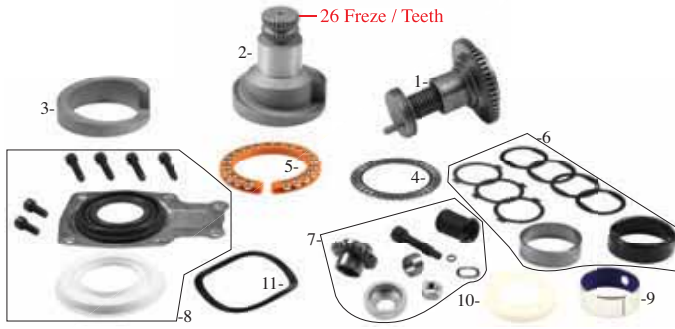

301601 TAMİR SETİ ÖN-R / CALIPER SET FRONT - R -

PARÇA NO PART NUMBER	STOK KODU STOCK CODE	PARÇA ADI PART NAME	ÖLÇÜ DIMENSION	ADET PIECE
1	303402	AYAR DIŞLİSİ -R CALIPER ADJUSTING GEAR - R -		1
2	306601	FREZELİ MİL ÖN -R- SPLINE SHAFT (FRONT) - R -	26 FREZE	1
3	307402	FREZELİ MİL BİLYA YATAĞI -R- BEARING HOUSE-R		1
4	308102	FREZELİ MİL MASURA BİLYA ROLLER BEARING		1
5	308103	FREZELİ MİL BİLYA TAKIMI BALL SOCKET SET		1
6	340401	AYAR DIŞLİSİ KİLİT TAKIMI -R - CLUTCH SYSTEM -R -		1
7	355401	CIRCİR AYAR TAKIMI -R- SMALL CLUTCH SYSTEM -R -		1
8	356101	FREZELİ MİL KAPAK TAKIMI CALIPER CAP & PIN SET		1
9	363110	FREZELİ MİL BURCU SPLINE SHAFT BUSH	55x50x20	1
10	366101	FREZELİ MİL KORUYUCU PLASTİK KÜÇÜK BOOT SMALL		1
11	378101	FREZELİ MİL RAYNELİ BÜYÜK WAVY WASHER		1