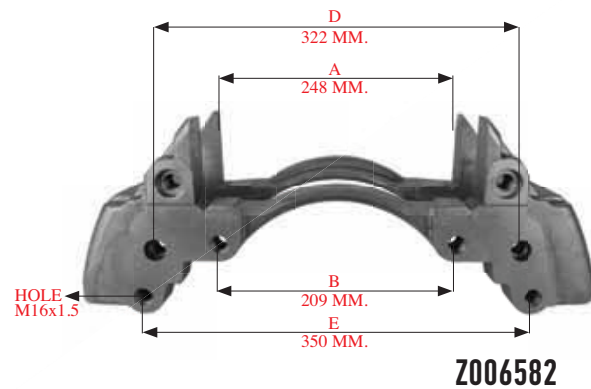

HALDEX TYPE CALIPER

BPW TYPE CALIPER

SB 5... / SN 5... - SB 6... / SB 7...
SN 6... / SN 7... - SK 7... - SL 7... / SM 7...

Gewinner
Original Teile & Geprüfte Qualität

BALATA TAŞIYICI CARRIERS

KNORR

190102

190103

190104

190105

Atakpar Automotive
www.gewinnerbrake.com

Gewinner
Original Teile & Geprüfte Qualität

101150 TAMİR SETİ / CALIPER SET

PARÇA NO PART NUMBER	STOK KODU STOCK CODE	PARÇA ADI PART NAME	ÖLÇÜ DIMENSION	ADET PIECE
1	102102	AYAR MEKANİZMASI ADJUSTING MECHANISM SHAFT		1
2	103103	AYAR MEKANİZMASI PİYON DIŞLI PINION GEAR		1
3	104105	DÜRBÜN TAKIMI SHAFT HOUSING		1
4	107112	MASURA BİLYA YATAĞI / LEVER		1
5	108101	MASURA BİLYA / ROLLER BEARING		1
6	109103	MEKANİZMA ZİNCİRİ 12 BAKLA CHAIN 12 LINK		1
7	150107	TOZ LASTİK TAKIMI CALIPER DUST RUBBER SET	74.30 MM.	1
8	161101	AYAR CİVATASI / CALIBRATION BOLT		1