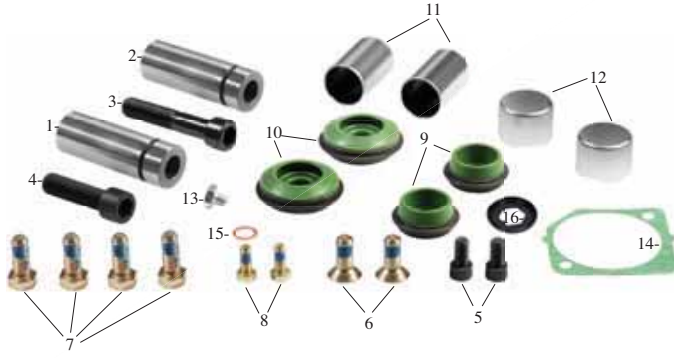

305402 > PLEYT -R-
PLATE -R-

305502 > PLEYT -L-
PLATE -L-

352113 TOZ LASTİK VE PERNO TAKIMI / CALIPER DUST RUBBER AND PIN SET

MCK 1171

PARÇA NO PART NUMBER	STOK KODU STOCK CODE	PARÇA ADI PART NAME	ÖLÇÜ DIMENSION	ADET PIECE
1	360119	PERNO / PIN	32x97-37 MM.	1
2	360120	PERNO / PIN	32x97-62 MM.	1
3	361112	PERNO CİVATASI / PIN BOLT	85MM./16x1,5	1
4	361113	PERNO CİVATASI / PIN BOLT	60MM./16x1,5	1
5	361116	CİVATA / BOLT	20MM./M10x1,5	2
6	361117	CİVATA / BOLT	20MM./M12x1,75	2
7	361118	CİVATA / BOLT	30MM./M12x1,75	4
8	361119	CİVATA / BOLT	20MM./M8x1,25	2
9	362113	PERNO TOZ LASTİĞİ KÜÇÜK DUST RUBBER SMALL		2
10	362114	PERNO TOZ LASTİĞİ BÜYÜK DUST RUBBER BIG		2
11	363119	PERNO BURCU / PIN BUSH	36x32x55	2
12	364106	PERNO TAPASI / PIN CAP	42x28	2
13	364111	TAPA CİVATA / CAP BOLT		1
14	371114	CONTA / GASKET		1
15	373109	TAPA PULU / CAP WASHER		1
16	362115	ALTİGEN LASTİK / DUST COVER		1