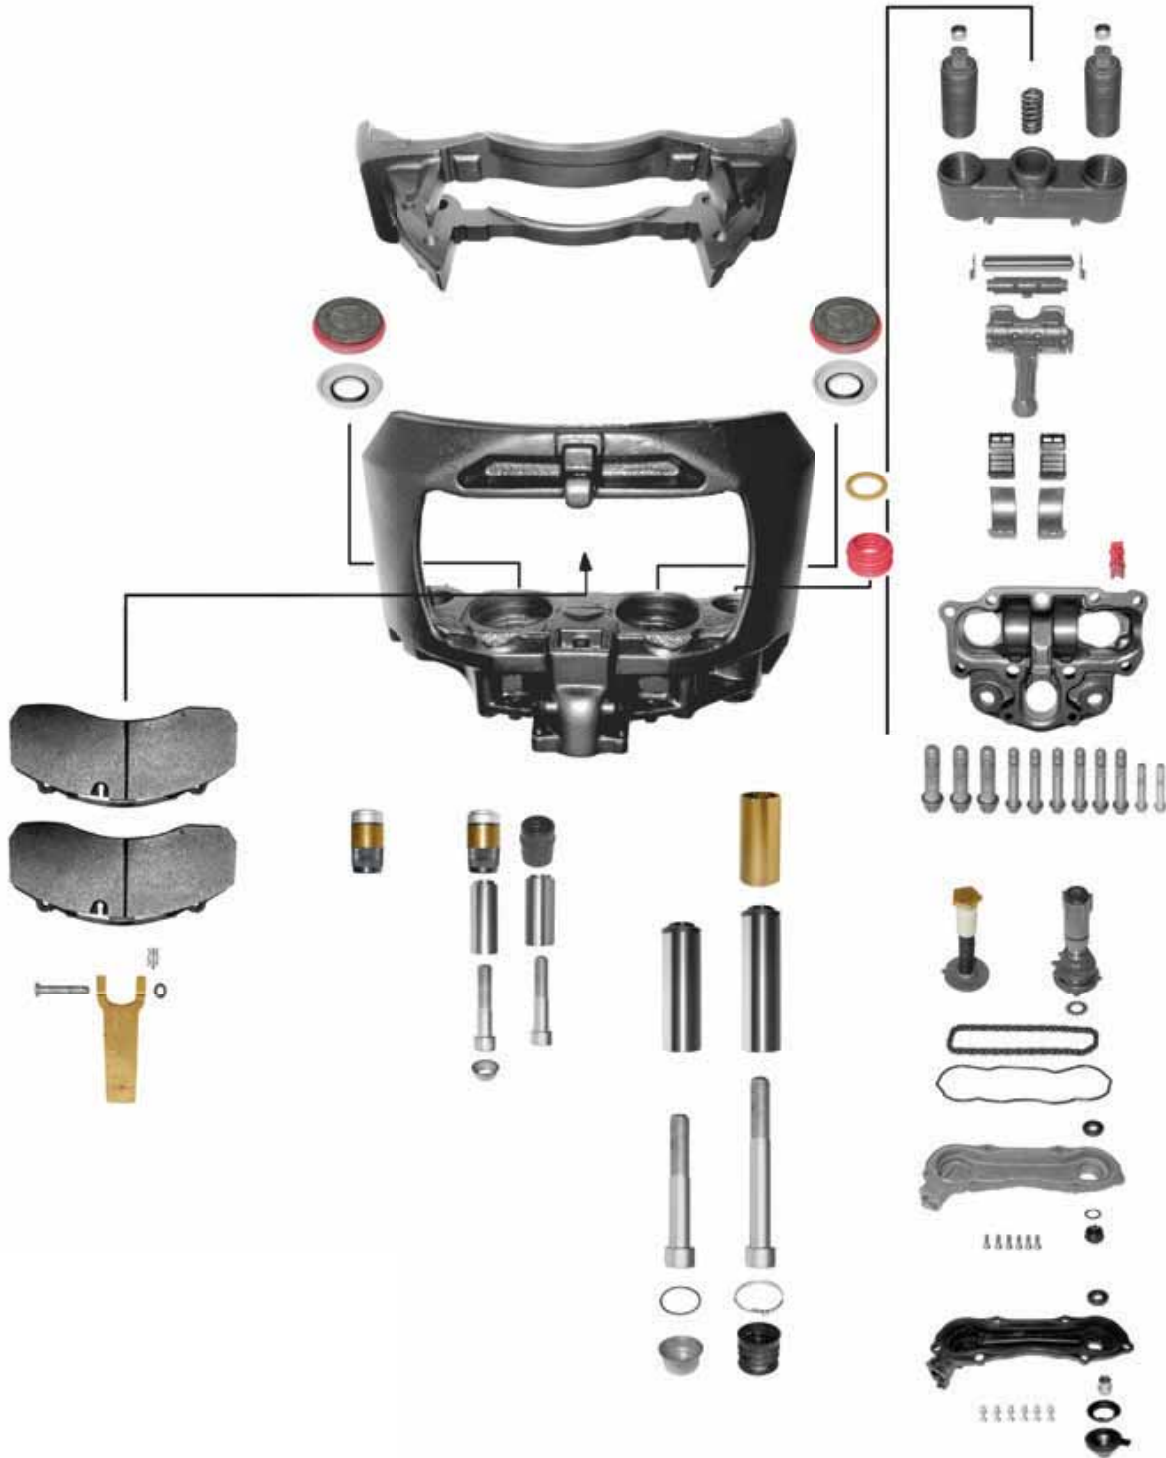

150109 TOZ LASTİK TAKIMI
CALIPER DUST RUBBER SET

150110 TOZ LASTİK TAKIMI
CALIPER DUST RUBBER SET

K001929
151128 PERNO TAKIMI / PIN SET

K001928

PARÇA NO PART NUMBER	STOK KODU STOCK CODE	PARÇA ADI PART NAME	ÖLÇÜ DIMENSION	ADET PIECE
1	160101	PERNO / PIN	29,8x71,5 MM.	1
2	160102	PERNO / PIN	30x99 MM.	1
3	161103	PERNO ÇİVATASI / PIN BOLT	75 MM./16x1,5	1
4	161106	PERNO ÇİVATASI / PIN BOLT	105 MM./16x1,5	1
5	162107	PERNO KÖRÜKLÜ LASTİK KIRMIZI PIN BELLOW (RED)		2
6	163106	PERNO BURCU / PIN BUSH	34x30x65	1
7	163107	PERNO BURCU / PIN BUSH	34x30x20	1
8	164107	PERNO TAPASI / PIN CAP	34x14	2
9	166102	PERNO KÖRÜKLÜ LASTİK YÜZÜĞÜ PLASTİK / PIN RING PLASTIC	38x31x9	2

SB 6... / SB7...

101102 TAMİR SETİ / CALIPER SET

PARÇA NO PART NUMBER	STOK KODU STOCK CODE	PARÇA ADI PART NAME	ÖLÇÜ DIMENSION	ADET PIECE
1	102101	AYAR MEKANİZMASI ADJUSTING MECHANISM SHAFT		1
2	102103	AYAR MEKANİZMASI PİNYON DIŞLI PINION SHAFT		1
3	104101	DÜRBÜN TAKIMI / SHAFT HOUSING SET		1
4	107102	MASURA BİLYA YATAĞI / LEVER	0°	1
5	108101	MASURA BİLYA / ROLLER BEARING		1
6	109101	MEKANİZMA ZİNCİRİ / CHAIN	29 LINK	1
7	150105	TOZ LASTİK TAKIMI CALIPER DUST RUBBER SET	74.30 MM.	1
8	161101	AYAR CIVATASI / CALIBRATION BOLT	3 DIŞ	2