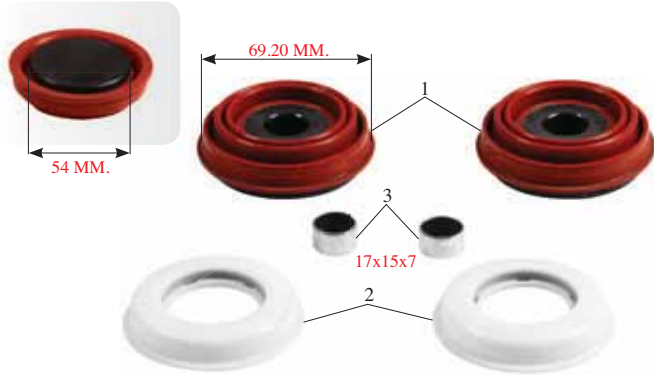

107114 MASURA BİLYA YATAĞI / LEVER

102106 AYAR MEKANİZMASI PİNYON DİŞLİ / PINION SHAFT

109101 MEKANİZMA ZİNCİRİ 29 BAKLA / CHAIN 29 LINK

150113 TOZ LASTİK TAKIMI / CALIPER DUST RUBBER SET

PARÇA NO PART NUMBER	STOK KODU STOCK CODE	PARÇA ADI PART NAME	ÖLÇÜ DIMENSION	ADET PIECE
1	163113	PİSTONLU TOZ LASTİĞİ THURUT PART WITH BELOW	69.20 MM.	2
2	162104	DÜRBÜN TOZ LASTİĞİ SHAFT BODY DUST RUBBER		2
3	163116	PİSTONLU TOZ LASTİK BURCU / BUSH	17x15x7	2