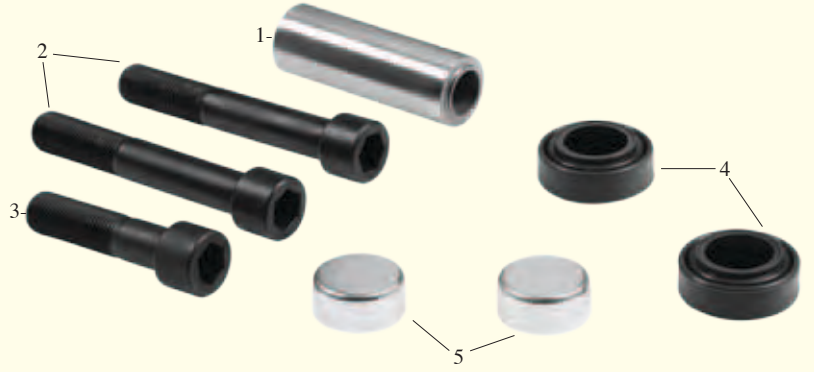

352127

MCK 1299

PARÇA NO PART NUMBER	STOK KODU STOCK CODE	PARÇA ADI PART NAME	ÖLÇÜ DIMENSION	ADET PIECE
	352127	TOZ LASTİK VE PERNO TAKIMI / CALIPER DUST RUBBER AND PIN SET		
1	360107	PERNO / PIN	35x102 MM.	1
2	361109	PERNO CİVATASI / PIN BOLT	125 MM./20x2	2
3	361110	PERNO CİVATASI / PIN BOLT	80 MM./20x2	1
4	362102	PERNO TOZ LASTİĞİ / CALIPER PIN DUST RUBBER		2
5	364102	PERNO TAPASI / PIN CAP	40x18,5	2