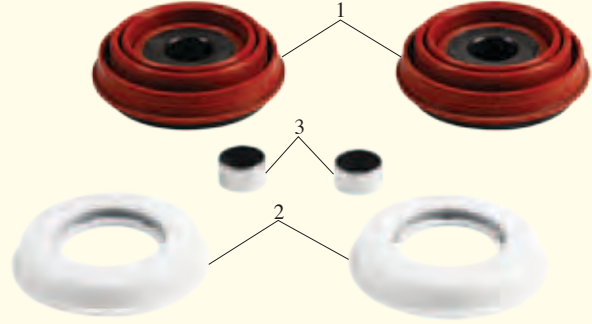

150101 K001300 - K010603 - K000366

PARÇA NO PART NUMBER	STOK KODU STOCK CODE	PARÇA ADI PART NAME	ÖLÇÜ DIMENSION	ADET PIECE
	150101	TOZ LASTİK TAKIMI / CALIPER DUST RUBBER SET		
1	162101	PİSTONLU TOZ LASTİĞİ / THURUT PART WITH BELOW	69 MM.	2
2	162104	DÜRBÜN TOZ LASTİĞİ / SHAFT BODY DUST RUBBER		2
3	163105	PİSTONLU TOZ LASTİK BURCU / BUSH	18x16x10	2