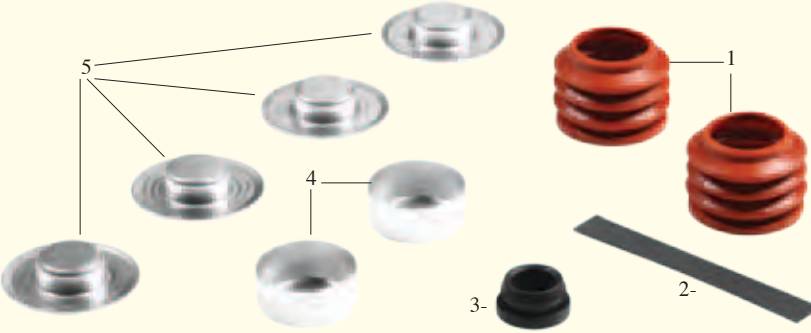

452102

PARÇA NO PART NUMBER	STOK KODU STOCK CODE	PARÇA ADI PART NAME	ÖLÇÜ DIMENSION	ADET PIECE
	452102	TOZ LASTİK VE PERNO TAKIMI / CALIPER DUST RUBBER SET		
1	462102	PERNO KÖRÜKLÜ LASTİK KIRMIZI / CALIPER PIN DUST RUBBER RED		6
2	463101	FİBER BURÇ / BUSH		4
3	464104	PLASTİK TAPA / RUBBER CAP		1
4	464105	PERNO TAPASI / PIN CAP		2
5	464106	PERNO TAPASI / PIN CAP	56x12	4