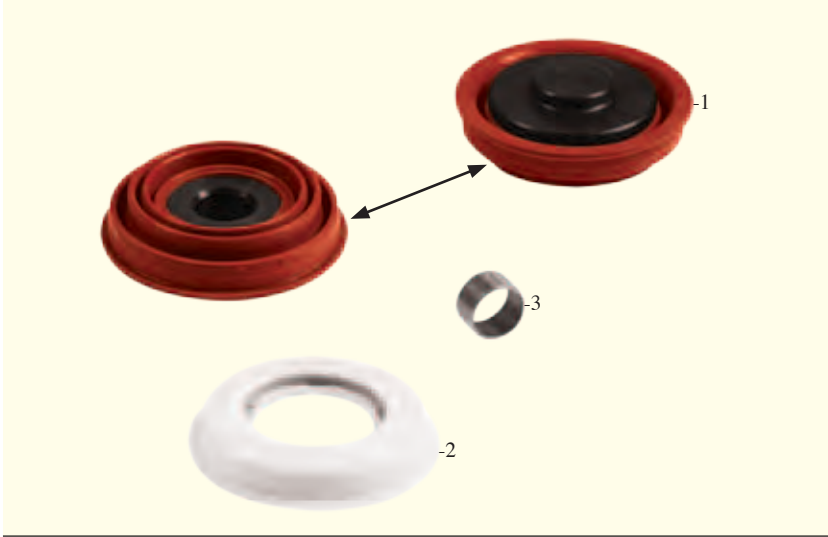

150109

K001929

PARÇA NO PART NUMBER	STOK KODU STOCK CODE	PARÇA ADI PART NAME	ÖLÇÜ DIMENSION	ADET PIECE
	150109	TOZ LASTİK TAKIMI / CALIPER DUST RUBBER SET	69 MM.	
1	162103	PİSTONLU TOZ LASTİĞİ / THURUT PART WITH BELOW	69 MM.	1
2	162104	DÜRBÜN TOZ LASTİĞİ / SHAFT BODY DUST RUBBER		1
3	163105	BURÇ / BUSH	18x16x10	1