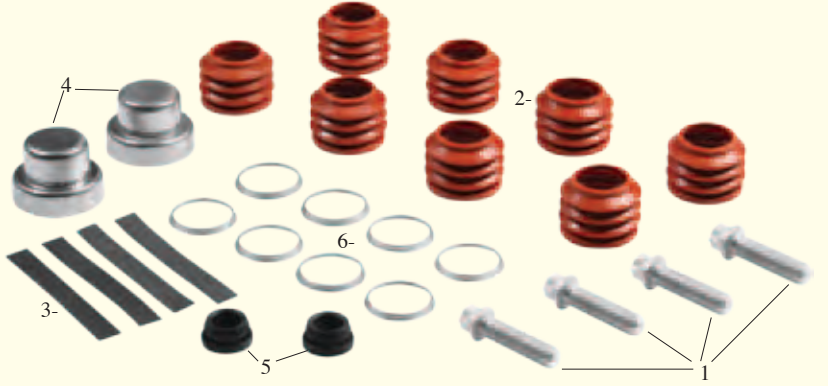

452106 **89794**

PARÇA NO PART NUMBER	STOK KODU STOCK CODE	PARÇA ADI PART NAME	ÖLÇÜ DIMENSION	ADET PIECE
	452106	TOZ LASTİK VE PERNO TAKIMI / CALIPER DUST RUBBER SET		
1	461103	PERNO CİVATASI / PIN BOLT	52 MM./10x2	4
2	462102	PERNO KÖRÜKLÜ LASTİK KIRMIZI / CALIPER PIN DUST RUBBER RED		8
3	463101	FİBER BURÇ / BUSH		4
4	464103	PERNO TAPASI / PIN CAP	58x40	2
5	464104	PLASTİK TAPA / RUBBER CAP		2
6	467101	PERNO YÜZÜĞÜ / PIN RING	42x36x4	8