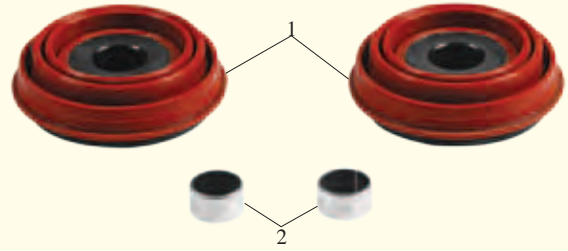

150102

PARÇA NO PART NUMBER	STOK KODU STOCK CODE	PARÇA ADI PART NAME	ÖLÇÜ DIMENSION	ADET PIECE
	150102	TOZ LASTİK TAKIMI / CALIPER DUST RUBBER SET		
1	162101	PİSTONLU TOZ LASTİĞİ / THURUT PART WITH BELOW	69 MM.	2
2	163105	PİSTONLU TOZ LASTİK BURCU / BUSH	18x16x10	2