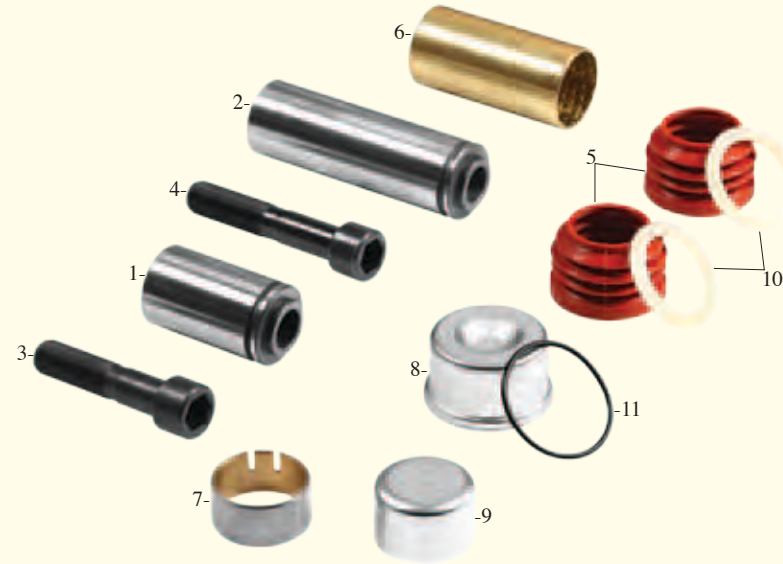

151144

11197140062

PARÇA NO PART NUMBER	STOK KODU STOCK CODE	PARÇA ADI PART NAME	ÖLÇÜ DIMENSION	ADET PIECE
	151144	PERNO TAKIMI / PIN SET		
1	160104	PERNO / PIN	34x80 MM.	1
2	160107	PERNO / PIN	36x135 MM.	1
3	161105	PERNO CİVATASI / PIN BOLT	85 MM./16x1,5	1
4	161107	PERNO CİVATASI / PIN BOLT	140 MM./16x1,5	1
5	162110	KÖRÜKLÜ TAPA SİYAH / PIN BEL- LOW (BLACK)		1
6	162111	PERNO KÖRÜKLÜ LASTİK SİYAH / PIN BELLOW (BLACK)		1
7	163104	PERNO BURCU / PIN BUSH	40x36x82	1
8	163108	PERNO BURCU KAUÇUK / PIN BUSH	40x34x50	1
9	165101	KÖRÜKLÜ TAPA KELEPÇESİ / PIN BELLOW CLAMP		1

156107

11150470063

PARÇA NO PART NUMBER	STOK KODU STOCK CODE	PARÇA ADI PART NAME	ÖLÇÜ DIMENSION	ADET PIECE
	156107	TAPA TAKIMI / CALIPER PIN CAP SET		
1	162108	PERNO KÖRÜKLÜ LASTİK SİYAH / PIN BELLOW (BLACK)		1
2	165101	KELEPÇE / PIN BELLOW CLAMP		1

151145

1197330062

PARÇA NO PART NUMBER	STOK KODU STOCK CODE	PARÇA ADI PART NAME	ÖLÇÜ DIMENSION	ADET PIECE
	151145	PERNO TAKIMI / PIN SET		
1	160104	PERNO / PIN	34x80 MM.	1
2	160107	PERNO / PIN	36x135 MM.	1
3	161105	PERNO ÇİVATASI / PIN BOLT	85 MM./16x1,5	1
4	161107	PERNO ÇİVATASI / PIN BOLT	140 MM./16x1,5	1
5	162109	KÖRÜKLÜ TAPA SİYAH / PIN BEL- LOW (BLACK)		1
6	162111	PERNO KÖRÜKLÜ LASTİK SİYAH / PIN BELLOW (BLACK)		1
7	163104	PERNO BURCU / PIN BUSH	40x36x82	1
8	163108	PERNO BURCU KAÇUK / PIN BUSH	40x34x50	1
9	165101	KÖRÜKLÜ TAPA KELEPÇESİ / PIN BELLOW CLAMP		1