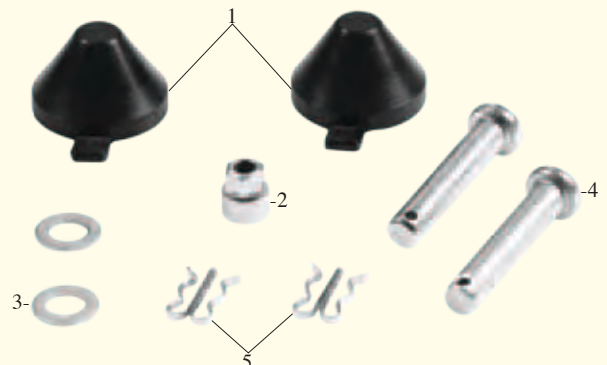

153101

PARÇA NO PART NUMBER	STOK KODU STOCK CODE	PARÇA ADI PART NAME	ÖLÇÜ DIMENSION	ADET PIECE
	153101	İPAT TUTUCU VE AYAR SOMUN TAKIMI / BRAKE PAD RETAINER & MECHANISM ADAPTER KIT	35 MM.	
1	164108	MEKANİZMA PLASTİK KAPAK TAPASI / ADJUSTING MECHANISM PLASTIC COVER CAP	35 MM.	2
2	169101	MEKANİZMA AYAR SOMUNU / ADJUSTING MECHANISM ADAPTER		1
3	173101	İPAT TUTUCU PİMİ PULU / PIN WASHER		2
4	175101	İPAT TUTUCU PİMİ / PAD RETAINER PIN		2
5	181101	İPAT TUTUCU PİM SEKMANI / PIN LOCK		2