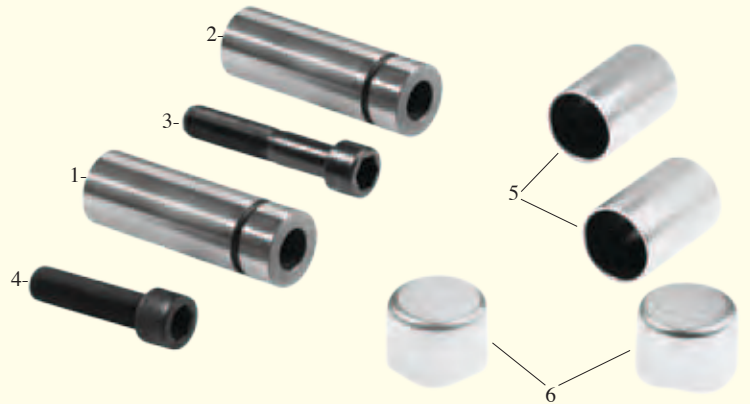

352126

PARÇA NO PART NUMBER	STOK KODU STOCK CODE	PARÇA ADI PART NAME	ÖLÇÜ DIMENSION	ADET PIECE
	352126	TOZ LASTİK VE PERNO TAKIMI / CALIPER DUST RUBBER AND PIN SET		
1	360119	PERNO / PIN	32x97-37 MM.	1
2	360120	PERNO / PIN	32x97-62 MM.	1
3	361112	PERNO CİVATASI / PIN BOLT	85MM./16x1,5	1
4	361113	PERNO CİVATASI / PIN BOLT	60MM./16x1,5	1
5	363119	PERNO BURCU / PIN BUSH	36x32x55	2
6	364106	PERNO TAPASI / PIN CAP	42x28	2