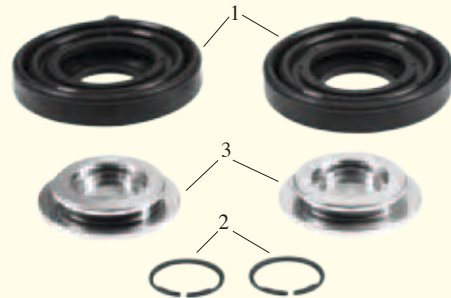

350105

MCK 1238

PARÇA NO PART NUMBER	STOK KODU STOCK CODE	PARÇA ADI PART NAME	ÖLÇÜ DIMENSION	ADET PIECE
	350105	TOZ LASTİK VE PISTON TAKIMI / CALIPER DUST RUBBER SET		
1	362105	PISTON TOZ LASTİĞİ / CALIPER TAP- PET DUST RUBBER		2
2	381102	SEKMAN / CLAMP		2
3	384101	BALATA İTİCİ PISTON		2