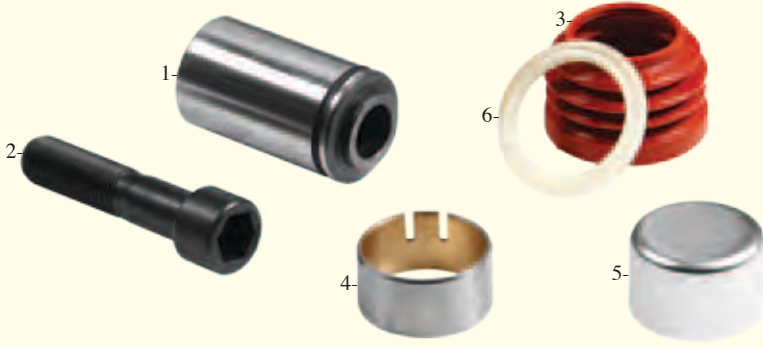

151130

PARÇA NO PART NUMBER	STOK KODU STOCK CODE	PARÇA ADI PART NAME	ÖLÇÜ DIMENSION	ADET PIECE
	151130	PERNO TAKIMI / PIN SET		
1	160105	PERNO / PIN	36x64 MM.	1
2	161102	PERNO ÇİVATASI / PIN BOLT	70 MM./16x1,5	1
3	162106	PERNO KÖRÜKLÜ LASTİK KIRMIZI / PIN BELLOWS (RED)		1
4	163109	PERNO BURCU ÇİFT YARGI / PIN BUSH	40x36x20	1
5	164106	PERNO TAPASI / PIN CAP	40x24,5	1
6	166101	PERNO KÖRÜKLÜ LASTİK YÜZÜĞÜ PLASTİK / PIN RING PLASTIC	49x36x5	1