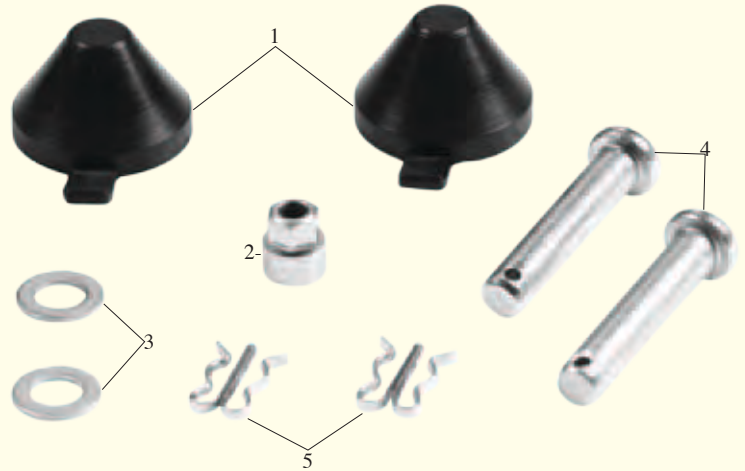

153103

PARÇA NO PART NUMBER	STOK KODU STOCK CODE	PARÇA ADI PART NAME	ÖLÇÜ DIMENSION	ADET PIECE
	153103	İPAT TUTUCU VE AYAR SOMUN TAKIMI / BRAKE PAD RETAINER & MECHANISM ADAPTER KIT	38 MM.	
1	164104	MEKANİZMA PLASTİK KAPAK / ADJUSTING MECHANISM PLASTIC COVER CAP	38 MM.	2
2	169101	MEKANİZMA AYAR SOMUNU / ADJUSTING MECHANISM ADAPTER		1
3	173101	İPAT TUTUCU PİM PULU / PIN WASHER		2
4	175101	İPAT TUTUCU PİMİ / PAD RETAINER PIN		2
5	181101	İPAT TUTUCU PİM SEKMANI / PIN LOCK		2