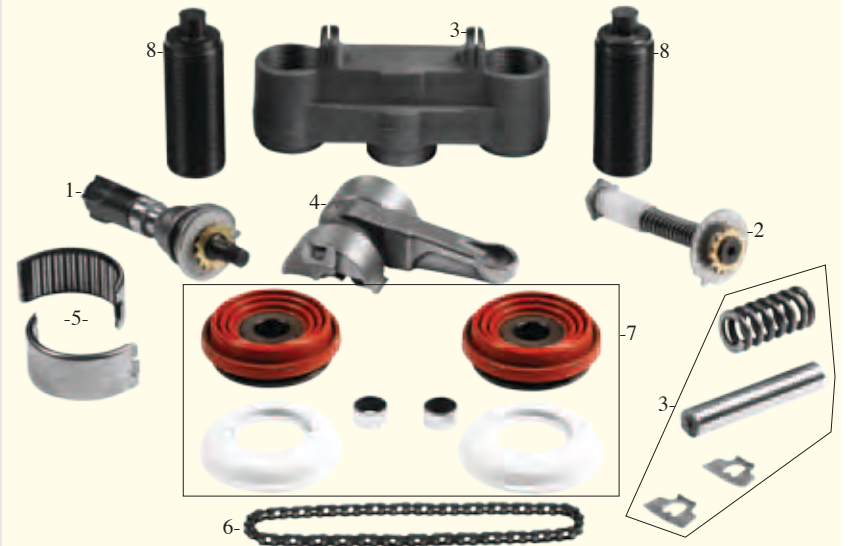

101145

PARÇA NO PART NUMBER	STOK KODU STOCK CODE	PARÇA ADI PART NAME	ÖLÇÜ DIMENSION	ADET PIECE
	101145	TAMİR SETİ / CALIPER SET		
1	102101	AYAR MEKANİZMASI / ADJUSTING MECHANISM SHAFT		1
2	102103	AYAR MEKANİZMASI PİNYON DİŞLİ / PINION SHAFT		1
3	104101	DÜRBÜN TAKIMI / SHAFT HOUSING SET		1
4	107107	MASURA BİLYA YATAĞI / LEVER	0°	1
5	108101	MASURA BİLYA / ROLLER BEARING		1
6	109101	MEKANİZMA ZİNCİRİ / CHAIN	29 LINK	1
7	150105	TOZ LASTİK TAKIMI / CALIPER DUST RUBBER SET	74 MM.	1
8	161101	AYAR CİVATASI / CALIBRATION BOLT	3 DİŞ	2