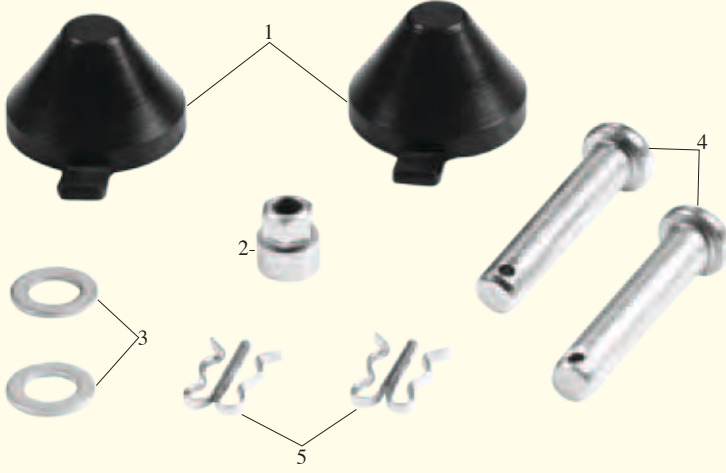

155104

K000945

PARÇA NO PART NUMBER	STOK KODU STOCK CODE	PARÇA ADI PART NAME	ÖLÇÜ DIMENSION	ADET PIECE
	155104	CİRCİR AYAR TAKIMI / ADJUSTING MECHANISM CAP SET		
1	164103	PLASTİK TAPA / PLASTIC CAP		10
2	164104	MEKANİZMA PLASTİK KAPAK / ADJUSTING MECHANISM PLASTIC COVER CAP	38 MM.	10
3	169101	MEKANİZMA AYAR SOMUNU / ADJUSTING MECHANISM ADAPTER		10

169102

Z001548

PARÇA NO PART NUMBER	STOK KODU STOCK CODE	PARÇA ADI PART NAME	ÖLÇÜ DIMENSION	ADET PIECE
	169102	MEKANİZMA AYAR SOMUN TAKIMI / ADJUSTING MECHANISM ADAPTER SET		
1	169101	MEKANİZMA AYAR SOMUNU / ADJUSTING MECHANISM ADAPTER		10

111101

1119712004 - 1130679004

PARÇA NO PART NUMBER	STOK KODU STOCK CODE	PARÇA ADI PART NAME	ÖLÇÜ DIMENSION	ADET PIECE
	111101	İPAT TUTUCU TAMİR TK. / BRAKE PAD RETAINER KIT		
1	111103	İPAT TUTUCU SACI / BRAKE PAD RETAINER		1
2	173101	İPAT TUTUCU PİM PULU / PIN WASHER		1
3	175101	İPAT TUTUCU PİMİ / PAD RETAINER PIN		1
4	181101	İPAT TUTUCU PİM SEKMANI / PIN LOCK		1