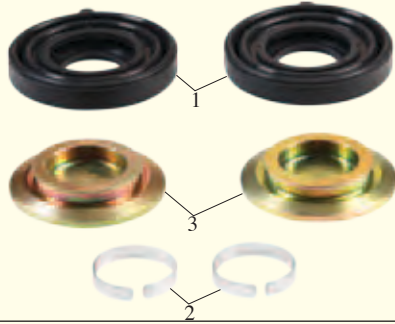

350108

PARÇA NO PART NUMBER	STOK KODU STOCK CODE	PARÇA ADI PART NAME	ÖLÇÜ DIMENSION	ADET PIECE
	350108	TOZ LASTİK VE PİSTON TAKIMI / CALIPER DUST RUBBER SET		
1	362105	PİSTON TOZ LASTİĞİ / CALIPER TAP- PET DUST RUBBER		2
2	381105	SEKMAN / CLAMP		2
3	384102	BALATA İTİCİ PİSTON		2