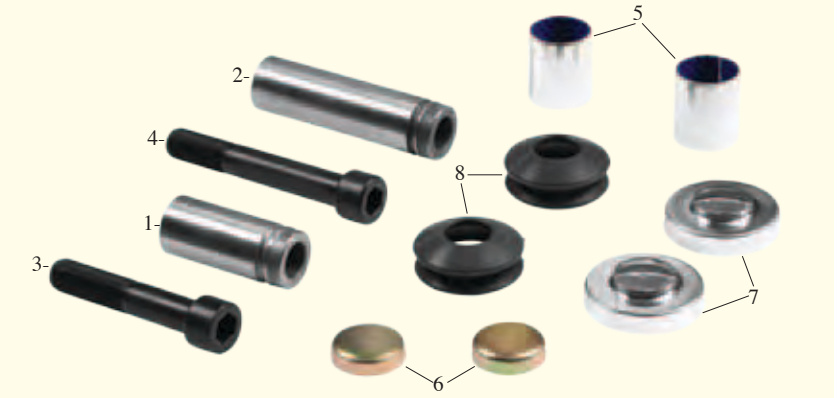

351103 **MCK 1213**

PARÇA NO PART NUMBER	STOK KODU STOCK CODE	PARÇA ADI PART NAME	ÖLÇÜ DIMENSION	ADET PIECE
	351103	PERNO TAKIMI / CALIPER BRAKE LINING PLATE		
1	360102	PERNO / PIN	32x74 MM.	1
2	360103	PERNO / PIN	32x117 MM.	1
3	361104	PERNO CİVATASI / PIN BOLT	92 MM./18x1,5	1
4	361105	PERNO CİVATASI / PIN BOLT	117 MM./18x1,5	1
5	363103	PERNO BURCU / PIN BUSH	36x32x42	2
6	364103	PERNO TAPASI / PIN CAP	37x11,5	2
7	311101	PERNO TOZ SACI / PIN DUST COVER		2
8	362103	PERNO TOZ LASTİĞİ / CALIPER PIN DUST RUBBER		2