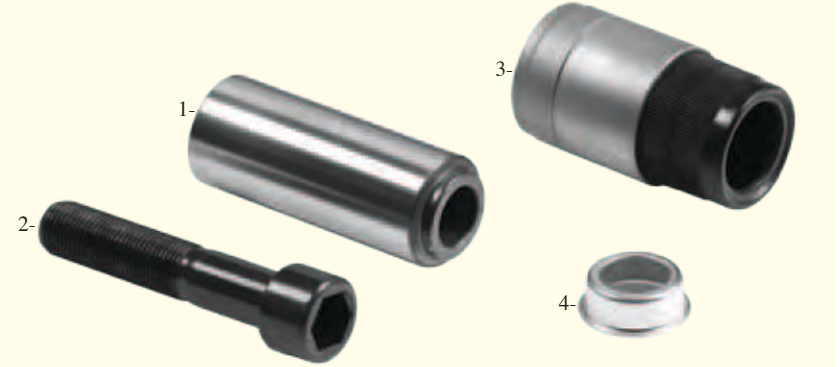

151136

K000698

PARÇA NO PART NUMBER	STOK KODU STOCK CODE	PARÇA ADI PART NAME	ÖLÇÜ DIMENSION	ADET PIECE
	151136	PERNO TAKIMI / PIN SET		
1	160103	PERNO / PIN	32x80 MM.	1
2	161104	PERNO CİVATASI / PIN BOLT	80 MM./16x1,5	1
3	163103	PERNO LASTİKLİ BURÇ UZUN / PIN RUBBER BUSH	39 MM.	1
4	167101	PERNO LASTİKLİ BURÇ YÜZÜĞÜ / PIN BOLD RING		1