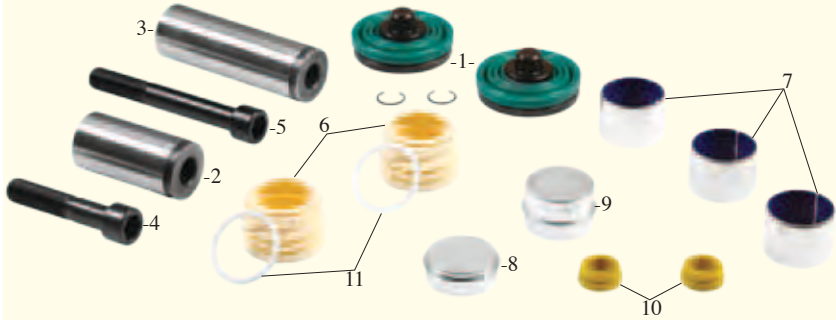

252112

12999746

PARÇA NO PART NUMBER	STOK KODU STOCK CODE	PARÇA ADI PART NAME	ÖLÇÜ DIMENSION	ADET PIECE
	252112	TOZ LASTİK VE PERNO TAKIMI / CALIPER PIN & DUST RUBBER SET		
1	250104	TOZ LASTİK TAKIMI / CALIPER DUST RUBBER SET		1
2	260103	PERNO / PIN	38X76 MM.	1
3	260104	PERNO / PIN	38X120 MM.	1
4	261105	PERNO ÇİVATASI / PIN BOLT	80 MM./16x1,5	1
5	261107	PERNO ÇİVATASI / PIN BOLT	120 MM./16x1,5	1
6	262105	PERNO TOZ LASTİĞİ BEYAZ / CALIPER PIN DUST RUBBER WHITE		2
7	263102	PERNO BURCU / PIN BUSH	42x38x30	3
8	264102	PERNO TAPASI / PIN CAP	42x17	1
9	264103	PERNO TAPASI / PIN CAP	42x28	1
10	264104	KAPAK TAPASI KAUÇUK / CALIPER HEAD CAP		2
11	273101	PERNO TOZ LASTİK SACI / WASHER		2