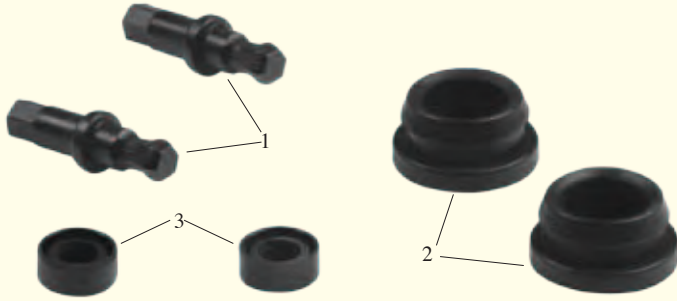

464102

90693

PARÇA NO PART NUMBER	STOK KODU STOCK CODE	PARÇA ADI PART NAME	ÖLÇÜ DIMENSION	ADET PIECE
	464102	TAPA TAKIMI / CAP SET		
1	461104	VİDA / BOLT		2
2	464104	PLASTİK TAPA / RUBBER CAP		2
3	470101	KEÇE / SEAL		2