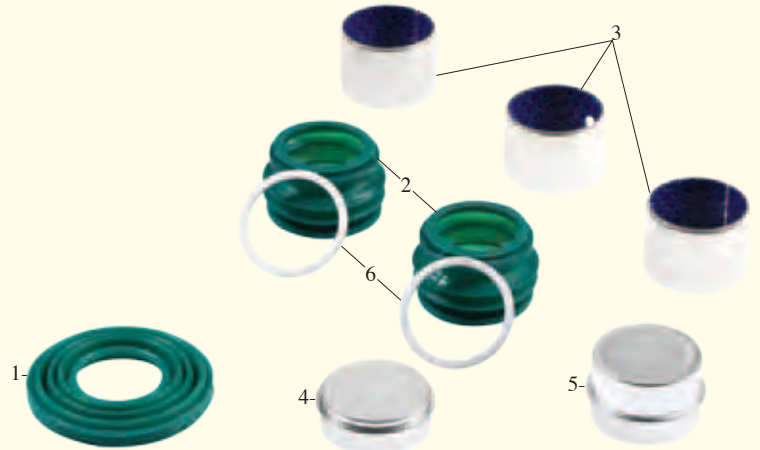

252111

PARÇA NO PART NUMBER	STOK KODU STOCK CODE	PARÇA ADI PART NAME	ÖLÇÜ DIMENSION	ADET PIECE
	252111	TOZ LASTİK VE PERNO TAKIMI / CALIPER PIN & DUST RUBBER SET		
1	262103	MEKANİZMA TOZ LASTİĞİ YEŞİL / CALIPER ADJUSTING MECHANISM DUST RUBBER GREEN		1
2	262104	PERNO TOZ LASTİĞİ YEŞİL / CALI- PER PIN DUST RUBBER GREEN		2
3	263102	PERNO BURCU / PIN BUSH	42x38x30	3
4	264102	PERNO TAPASI / PIN CAP	42x17	1
5	264103	PERNO TAPASI / PIN CAP	42x28	1
6	273101	PERNO TOZ LASTİK SACI / WASHER		2