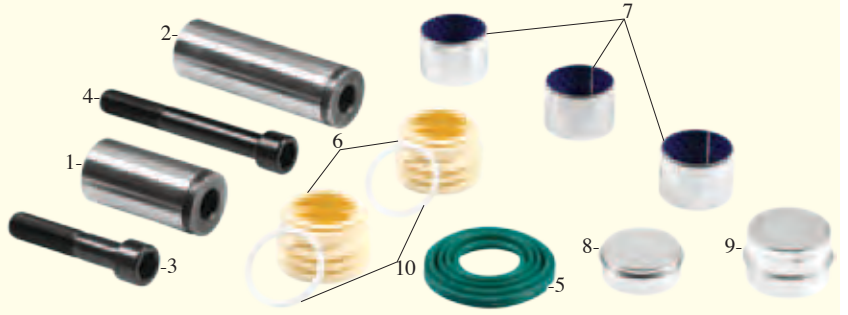

252110

PARÇA NO PART NUMBER	STOK KODU STOCK CODE	PARÇA ADI PART NAME	ÖLÇÜ DIMENSION	ADET PIECE
	252110	TOZ LASTİK VE PERNO TAKIMI / CALIPER PIN & DUST RUBBER SET		
1	260103	PERNO / PIN	38X76 MM.	1
2	260104	PERNO / PIN	38X120 MM.	1
3	261105	PERNO CİVATASI / PIN BOLT	80 MM./16x1,5	1
4	261107	PERNO CİVATASI / PIN BOLT	120 MM./16x1,5	1
5	262103	MEKANİZMA TOZ LASTİĞİ YEŞİL / CALIPER ADJUSTING MECHANISM DUST RUBBER GREEN		1
6	262105	PERNO TOZ LASTİĞİ BEYAZ / CALI- PER PIN DUST RUBBER WHITE		2
7	263102	PERNO BURCU / PIN BUSH	42x38x30	3
8	264102	PERNO TAPASI / PIN CAP	42x17	1
9	264103	PERNO TAPASI / PIN CAP	42x28	1
10	273101	PERNO TOZ LASTİK SACI / WASHER		2