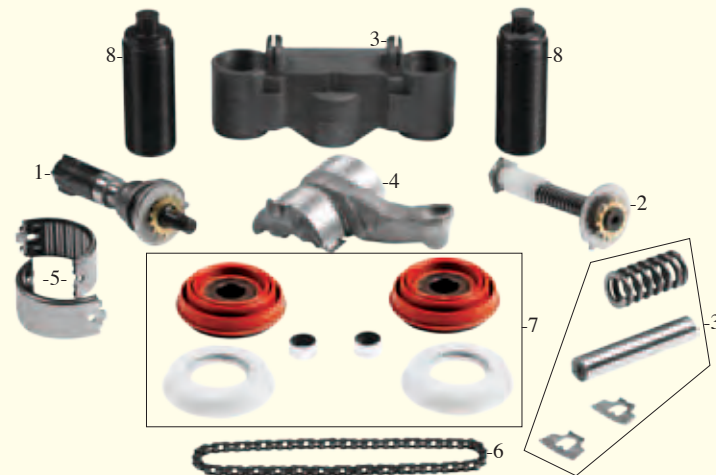

101146

PARÇA NO PART NUMBER	STOK KODU STOCK CODE	PARÇA ADI PART NAME	ÖLÇÜ DIMENSION	ADET PIECE
	101146	TAMİR SETİ / CALIPER SET		
1	102101	AYAR MEKANİZMASI / ADJUSTING MECHANISM SHAFT		1
2	102103	AYAR MEKANİZMASI PİNYON DIŞLI / PINION SHAFT		1
3	104102	DÜRBÜN TAKIMI / SHAFT HOUSING SET		1
4	107108	MASURA BİLYA YATAĞI / LEVER	12°	1
5	108102	MASURA BİLYA / ROLLER BEARING		1
6	109101	MEKANİZMA ZİNCİRİ / CHAIN	29 LINK	1
7	150101	TOZ LASTİK TAKIMI / CALIPER DUST RUBBER SET	69 MM.	1
8	161101	AYAR CİVATASI / CALIBRATION BOLT	3 DİŞ	2