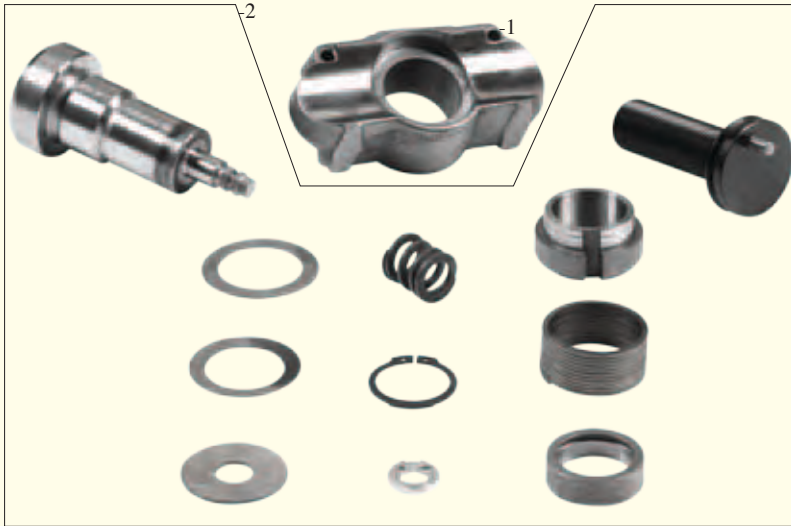

201105

PARÇA NO PART NUMBER	STOK KODU STOCK CODE	PARÇA ADI PART NAME	ÖLÇÜ DIMENSION	ADET PIECE
	201105	TAMİR SETİ PİMLİ / CALIPER ADJUSTING SET (W/PIN) SHORT	115 MM.	
1	212102	DÜRBÜN / SHAFT HOUSING		1
2	202103	AYAR MEKANİZMASI PİMLİ / CALIPER ADJUSTING MECHANISM (W/PIN)	115 MM.	1