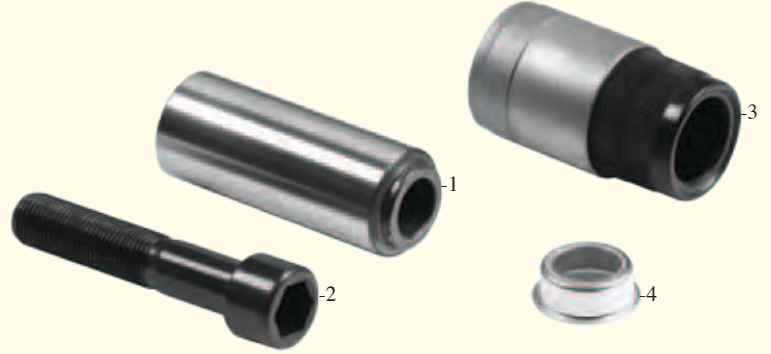

151150

K001274

PARÇA NO PART NUMBER	STOK KODU STOCK CODE	PARÇA ADI PART NAME	ÖLÇÜ DIMENSION	ADET PIECE
	151150	PERNO TAKIMI / PIN SET		
1	160103	PERNO / PIN	32x80 MM.	1
2	160109	PERNO / PIN	36x102 MM.	1
3	161104	PERNO CİVATASI / PIN BOLT	80 MM./16x1,5	1
4	161105	PERNO CİVATASI / PIN BOLT	85 MM./16x1,5	1
5	162106	PERNO KÖRÜKLÜ LASTİK KIRMIZI / PIN BELLOW (RED)		1
6	163103	PERNO LASTİKLİ BURÇ UZUN / PIN RUBBER BUSH	39 MM.	1
7	163114	PERNO BURCU / PIN BUSH	40x36x71	1
8	164101	PERNO TAPASI / PIN CAP	40x11	1
9	166101	KÖRÜKLÜ LASTİK YÜZÜĞÜ / PIN RING PLASTIC	49x36x5	1
10	167101	PERNO LASTİKLİ BURÇ YÜZÜĞÜ / PIN BOLD RING		1

151136

PARÇA NO PART NUMBER	STOK KODU STOCK CODE	PARÇA ADI PART NAME	ÖLÇÜ DIMENSION	ADET PIECE
	151136	PERNO TAKIMI / PIN SET		
1	160103	PERNO / PIN	32x80 MM.	1
2	161104	PERNO CİVATASI / PIN BOLT	80 MM./16x1,5	1
3	163103	PERNO LASTİKLİ BURÇ UZUN / PIN RUBBER BUSH	39 MM.	1
4	167101	PERNO LASTİKLİ BURÇ YÜZÜĞÜ / PIN BOLD RING		1