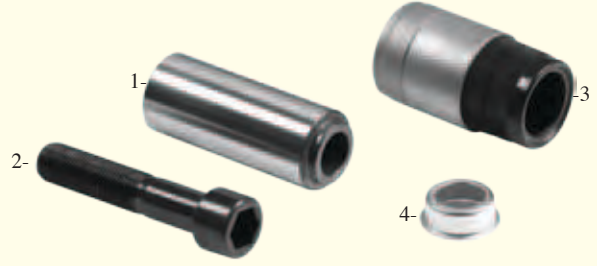

151136

PARÇA NO PART NUMBER	STOK KODU STOCK CODE	PARÇA ADI PART NAME	ÖLÇÜ DIMENSION	ADET PIECE
	151136	PERNO TAKIMI / PIN SET		
1	160103	PERNO / PIN	32x80 MM.	1
2	161104	PERNO CİVATASI / PIN BOLT	80 MM./16x1,5	1
3	163103	PERNO LASTİKLİ BURÇ UZUN / PIN RUBBER BUSH	39 MM.	1
4	167101	PERNO LASTİKLİ BURÇ YÜZÜĞÜ / PIN BOLD RING		1