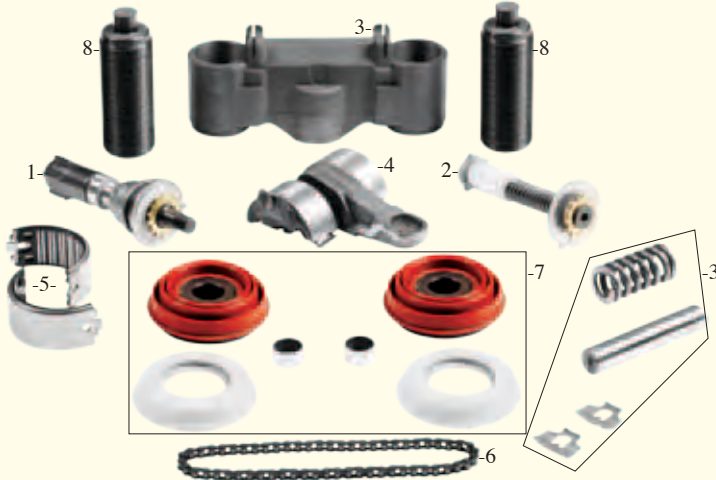

101121

PARÇA NO PART NUMBER	STOK KODU STOCK CODE	PARÇA ADI PART NAME	ÖLÇÜ DIMENSION	ADET PIECE
	101121	TAMİR SETİ / CALIPER SET		
1	102101	AYAR MEKANİZMASI / ADJUSTING MECHANISM SHAFT		1
2	102103	AYAR MEKANİZMASI PİNYON DIŞLI / PINION SHAFT		1
3	104102	DÜRBÜN TAKIMI / SHAFT HOUSING SET		1
5	107101	MASURA BİLYA YATAĞI / LEVER	0°	1
6	108102	MASURA BİLYA / ROLLER BEARING		1
7	109101	MEKANİZMA ZİNCİRİ / CHAIN	29 LINK	1
8	150101	TOZ LASTİK TAKIMI / CALIPER DUST RUBBER SET	69 MM.	1
10	161101	AYAR CİVATASI / CALIBRATION BOLT	3 DİŞ	2