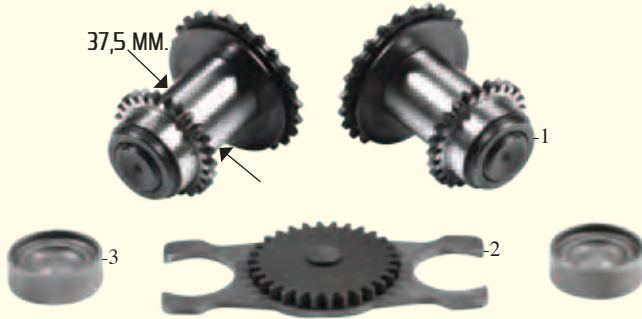

301502

PARÇA NO PART NUMBER	STOK KODU STOCK CODE	PARÇA ADI PART NAME	ÖLÇÜ DIMENSION	ADET PIECE
	301502	DİŞLİ SETİ-L / GEAR SET -L-	37,5 MM.	
1	303507	AYAR DİŞLİSİ -L / CALIPER ADJUSTING GEAR - L -	37,5 MM.	2
2	31110	DİŞLİ SABİTLEME SAC TAKIMI	37,5 MM.	1
3	382101	MEKANİZMA YUVASI / ADJUSTING MECHANISM SLOT		2