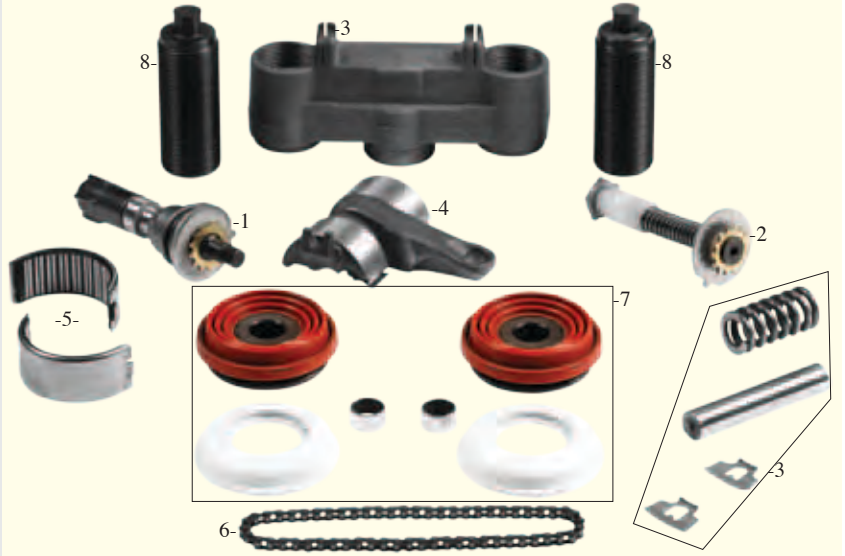

101102

PARÇA NO PART NUMBER	STOK KODU STOCK CODE	PARÇA ADI PART NAME	ÖLÇÜ DIMENSION	ADET PIECE
	101102	TAMİR SETİ / CALIPER SET		
1	102101	AYAR MEKANİZMASI / ADJUSTING MECHANISM SHAFT		1
2	102103	AYAR MEKANİZMASI PİNYON DİŞLİ / PINION SHAFT		1
3	104101	DÜRBÜN TAKIMI / SHAFT HOUSING SET		1
4	107102	MASURA BİLYA YATAĞI / LEVER	0°	1
5	108101	MASURA BİLYA / ROLLER BEARING		1
6	109101	MEKANİZMA ZİNCİRİ / CHAIN	29 LINK	1
7	150105	TOZ LASTİK TAKIMI / CALIPER DUST RUBBER SET	74 MM.	1
8	161101	AYAR CİVATASI / CALIBRATION BOLT	3 DİŞ	2