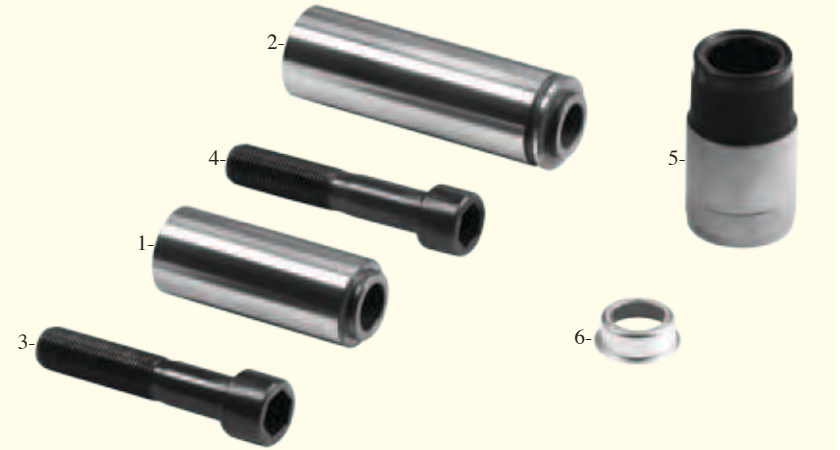

151116

K000696-11310370066

PARÇA NO PART NUMBER	STOK KODU STOCK CODE	PARÇA ADI PART NAME	ÖLÇÜ DIMENSION	ADET PIECE
	151116	PERNO TAKIMI / PIN SET		
1	160106	PERNO / PIN	36x114 MM.	1
2	161105	PERNO CİVATASI / PIN BOLT	85 MM./16x1,5	1
3	162106	PERNO KÖRÜKLÜ LASTİK KIRMIZI / PIN BELLOW (RED)		1
4	163104	PERNO BURCU / PIN BUSH	40x36x82	1
5	164102	PERNO TAPASI / PIN CAP		1
6	166101	PERNO KÖRÜKLÜ LASTİK YÜZÜĞÜ PLASTİK / PIN RING PLASTIC	49x36x5	1
7	168101	O RING / O RING		1

151112

PARÇA NO PART NUMBER	STOK KODU STOCK CODE	PARÇA ADI PART NAME	ÖLÇÜ DIMENSION	ADET PIECE
	151112	PERNO TAKIMI / PIN SET		
1	160103	PERNO / PIN	32x80 MM.	1
2	160106	PERNO / PIN	36x114 MM.	1
3	161104	PERNO CİVATASI / PIN BOLT	80 MM./16x1,5	1
4	161105	PERNO CİVATASI / PIN BOLT	85 MM./16x1,5	1
5	163103	PERNO LASTİKLİ BURÇ UZUN / PIN RUBBER BUSH	39 MM.	1
6	167101	PERNO LASTİKLİ BURÇ YÜZÜĞÜ / PIN BOLD RING		1