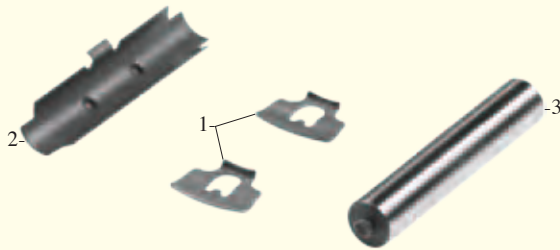

158101

PARÇA NO PART NUMBER	STOK KODU STOCK CODE	PARÇA ADI PART NAME	ÖLÇÜ DIMENSION	ADET PIECE
	158101	DÜRBÜN MİL&SEKMAN&BURÇ TAKIMI		
1	111102	DÜRBÜN MİL SEKMANI / SHAFT HOUSING PİM		2
2	163101	MASURA BİLYA / ROLLER BEARING YATAK BURCU		1
3	180101	DÜRBÜN MİLİ / SHAFT HOUSING PİN		1