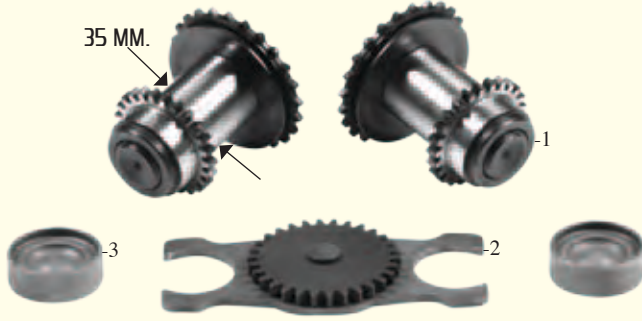

371104

PARÇA NO PART NUMBER	STOK KODU STOCK CODE	PARÇA ADI PART NAME	ÖLÇÜ DIMENSION	ADET PIECE
	371104	KAPAK CONTASI / COVER GASKET		

301401

PARÇA NO PART NUMBER	STOK KODU STOCK CODE	PARÇA ADI PART NAME	ÖLÇÜ DIMENSION	ADET PIECE
	301401	DİŞLİ SETİ-R / GEAR SET -R-	35 MM.	
1	303406	AYAR DİŞLİSİ -R / CALIPER ADJUSTING GEAR - R -	35 MM.	2
2	31109	DİŞLİ SABİTLEME SAC TAKIMI	35 MM.	1
3	382101	MEKANİZMA YUVASI / ADJUSTING MECHANISM SLOT		2