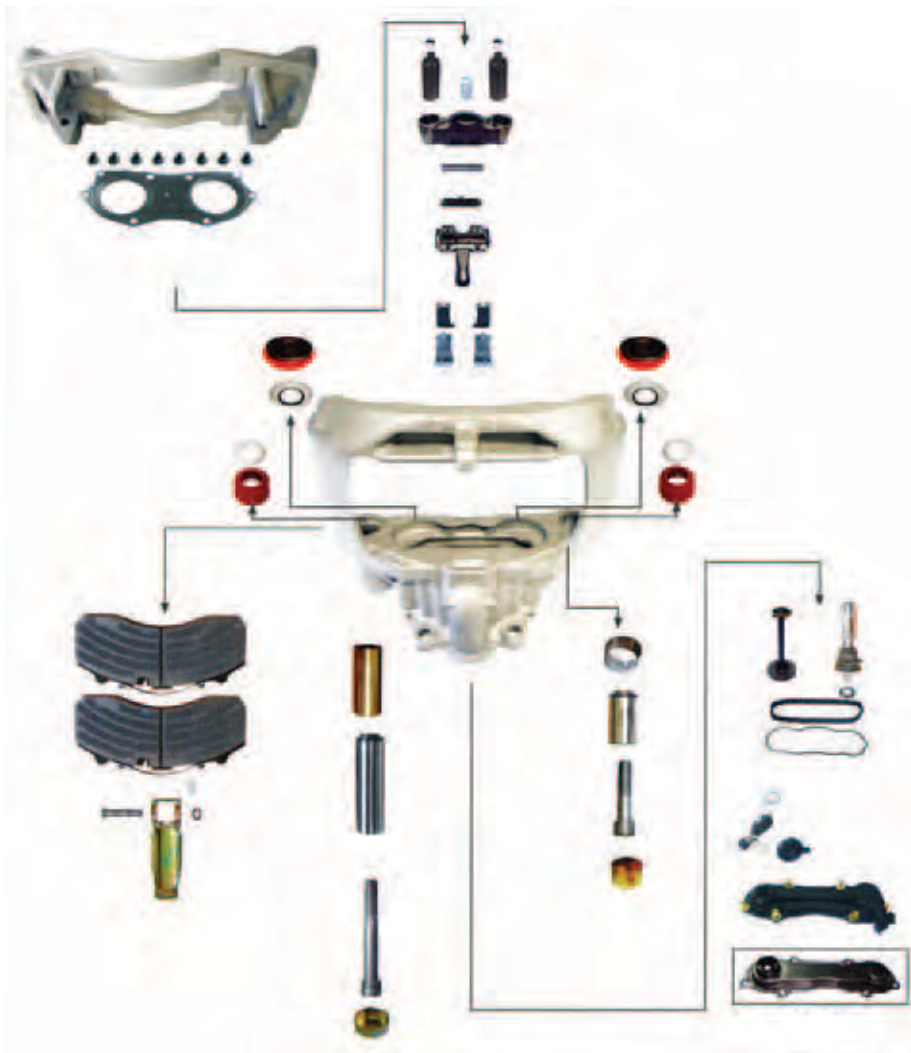

SK 7000

150101 K001300 - K010603 - K000366

PARÇA NO PART NUMBER	STOK KODU STOCK CODE	PARÇA ADI PART NAME	ÖLÇÜ DIMENSION	ADET PIECE
	150101	TOZ LASTİK TAKIMI / CALIPER DUST RUBBER SET		
1	162101	PİSTONLU TOZ LASTİĞİ / THURUT PART WITH BELOW	69 MM.	2
2	162104	DÜRBÜN TOZ LASTİĞİ / SHAFT BODY DUST RUBBER		2
3	163105	PİSTONLU TOZ LASTİK BURCU / BUSH	18x16x10	2