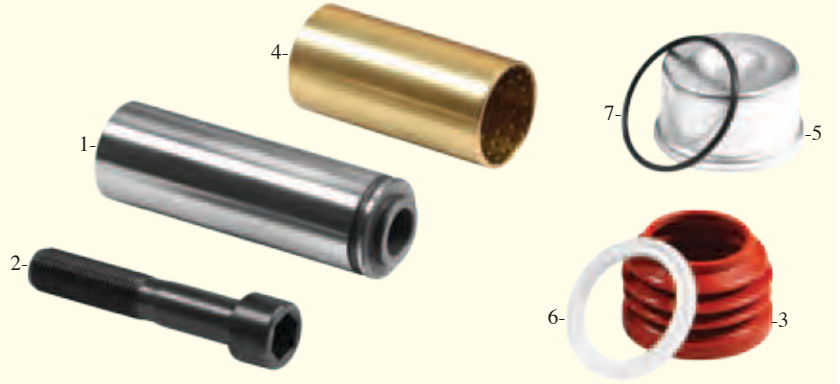

151116

K000696-11310370066

PARÇA NO PART NUMBER	STOK KODU STOCK CODE	PARÇA ADI PART NAME	ÖLÇÜ DIMENSION	ADET PIECE
	151116	PERNO TAKIMI / PIN SET		
1	160106	PERNO / PIN	36x114 MM.	1
2	161105	PERNO CİVATASI / PIN BOLT	85 MM./16x1,5	1
3	162106	PERNO KÖRÜKLÜ LASTİK KIRMIZI / PIN BELLOW (RED)		1
4	163104	PERNO BURCU / PIN BUSH	40x36x82	1
5	164102	PERNO TAPASI / PIN CAP		1
6	166101	PERNO KÖRÜKLÜ LASTİK YÜZÜĞÜ PLASTİK / PIN RING PLASTIC	49x36x5	1
7	168101	O RING / O RING		1