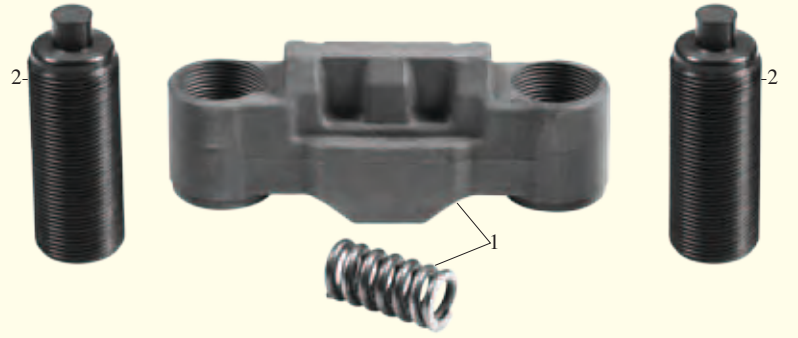

101199

PARÇA NO PART NUMBER	STOK KODU STOCK CODE	PARÇA ADI PART NAME	ÖLÇÜ DIMENSION	ADET PIECE
	101199	DÜRBÜN SETİ / CALIPER SET		
1	104103	DÜRBÜN TAKIMI / SHAFT HOUSING SET		1
2	161101	AYAR CİVATASI / CALIBRATION BOLT	3 DİŞ	2