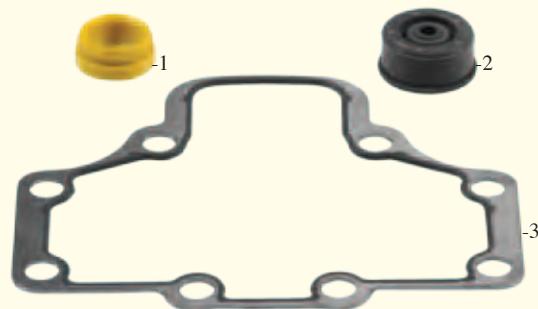

256102

PARÇA NO PART NUMBER	STOK KODU STOCK CODE	PARÇA ADI PART NAME	ÖLÇÜ DIMENSION	ADET PIECE
	256102	KAPAK CONTA VE KEÇE TAKIMI / CALIPER HEAD GASKET AND SEAL SET		
1	264104	KAPAK TAPASI KAUÇUK / CALIPER HEAD CAP		1
2	270101	KAPAK KEÇESİ / CALIPER HEAD SEAL		1
3	271101	KAPAK CONTASI / CALIPER HEAD GASKET		1