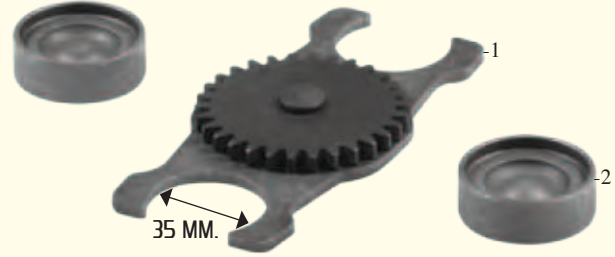

31114

PARÇA NO PART NUMBER	STOK KODU STOCK CODE	PARÇA ADI PART NAME	ÖLÇÜ DIMENSION	ADET PIECE
	31114	DİŞLİ SABİTLEME SAC VE TAPA TAKIMI	35 MM.	
1	311109	DİŞLİ SABİTLEME SAC TAKIMI	35 MM.	1
2	382101	MEKANİZMA YUVASI / ADJUSTING MECHANISM SLOT		2