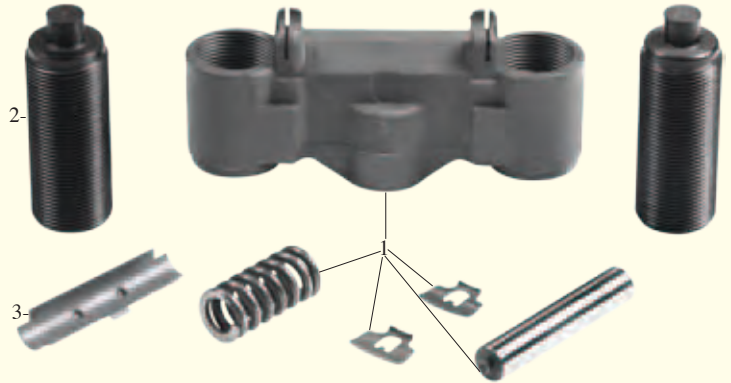

101198

PARÇA NO PART NUMBER	STOK KODU STOCK CODE	PARÇA ADI PART NAME	ÖLÇÜ DIMENSION	ADET PIECE
	101198	DÜRBÜN SETİ / CALIPER SET		
1	104102	DÜRBÜN TAKIMI / SHAFT HOUSING SET		1
2	161101	AYAR CİVATASI / CALIBRATION BOLT	3 DİŞ	2
3	163101	MASURA BİLYA YATAK BURCU / LEVER BEARING		1