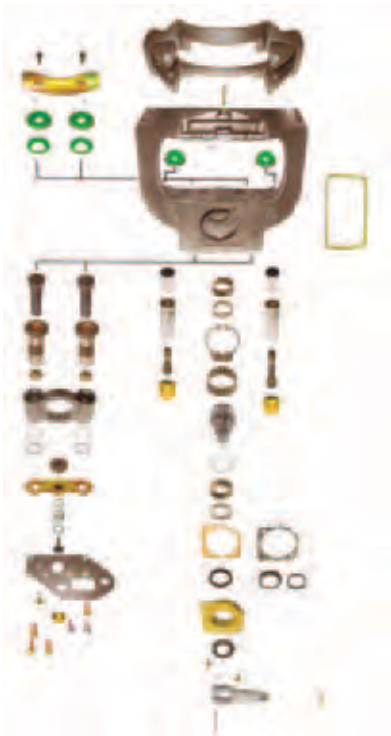

DX 195

352113

MCK 1171

PARÇA NO PART NUMBER	STOK KODU STOCK CODE	PARÇA ADI PART NAME	ÖLÇÜ DIMENSION	ADET PIECE
	352113	TOZ LASTİK VE PERNO TAKIMI / CALIPER DUST RUBBER AND PIN SET		
1	360119	PERNO / PIN	32x97-37 MM.	1
2	360120	PERNO / PIN	32x97-62 MM.	1
3	361112	PERNO CİVATASI / PIN BOLT	85MM./16x1,5	1
4	361113	PERNO CİVATASI / PIN BOLT	60MM./16x1,5	1
5	361116	CİVATA / BOLT	20MM./M10x1,5	2
6	361117	CİVATA / BOLT	20MM./ M12x1,75	2
7	361118	CİVATA / BOLT	30MM./ M12x1,75	4
8	361119	CİVATA / BOLT	20MM./M8x1,25	2
9	362113	PERNO TOZ LASTİĞİ KÜÇÜK / DUST RUBBER SMALL		2
10	362114	PERNO TOZ LASTİĞİ BÜYÜK / DUST RUBBER BIG		2
11	363119	PERNO BURCU / PIN BUSH	36x32x55	2
12	364106	PERNO TAPASI / PIN CAP	42x28	2
13	364111	TAPA CİVATA / CAP BOLT		1
14	371114	CONTA / GASKET		1
15	373109	TAPA PULU / CAP WASHER		1