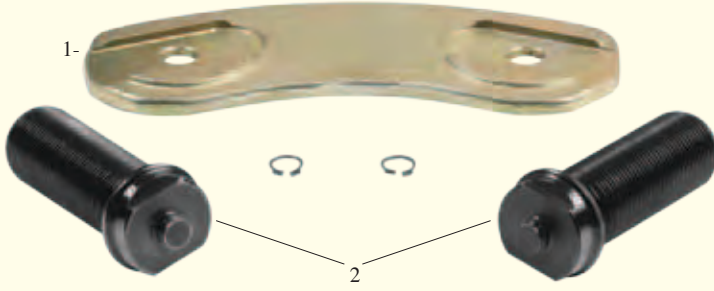

405102

PARÇA NO PART NUMBER	STOK KODU STOCK CODE	PARÇA ADI PART NAME	ÖLÇÜ DIMENSION	ADET PIECE
	405102	PLEYT VE CİVATA TAKIMI / PLATE & BOLT SET		
1	405101	BALATA TUTUCU PLEYTİ / BRAKE LINING PLATE		1
2	461101	AYAR CİVATASI / ADJUSTER BOLT		2