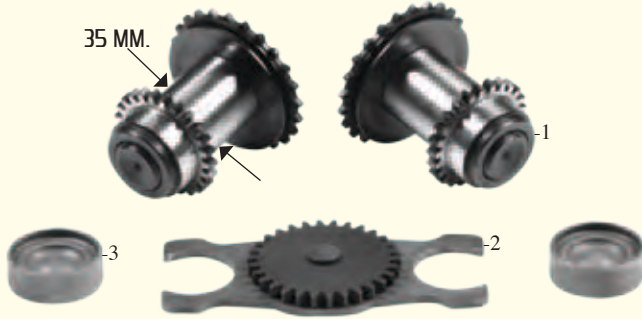

371104

PARÇA NO PART NUMBER	STOK KODU STOCK CODE	PARÇA ADI PART NAME	ÖLÇÜ DIMENSION	ADET PIECE
	371104	KAPAK CONTASI / COVER GASKET		

301401

PARÇA NO PART NUMBER	STOK KODU STOCK CODE	PARÇA ADI PART NAME	ÖLÇÜ DIMENSION	ADET PIECE
	301401	DİŞLİ SETİ-R / GEAR SET -R-	35 MM.	
1	303406	AYAR DİŞLİSİ -R / CALIPER ADJUSTING GEAR - R -	35 MM.	2
2	31109	DİŞLİ SABİTLEME SAC TAKIMI	35 MM.	1
3	382101	MEKANİZMA YUVASI / ADJUSTING MECHANISM SLOT		2