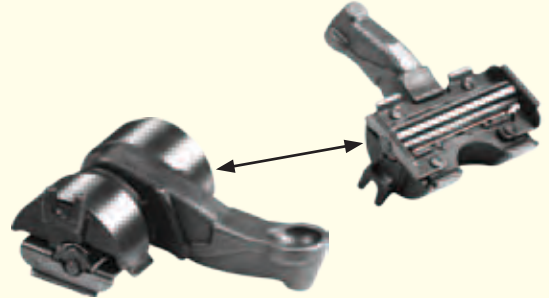

107106

PARÇA NO PART NUMBER	STOK KODU STOCK CODE	PARÇA ADI PART NAME	ÖLÇÜ DIMENSION	ADET PIECE
	107106	MASURA BİLYA YATAĞI / LEVER	0"