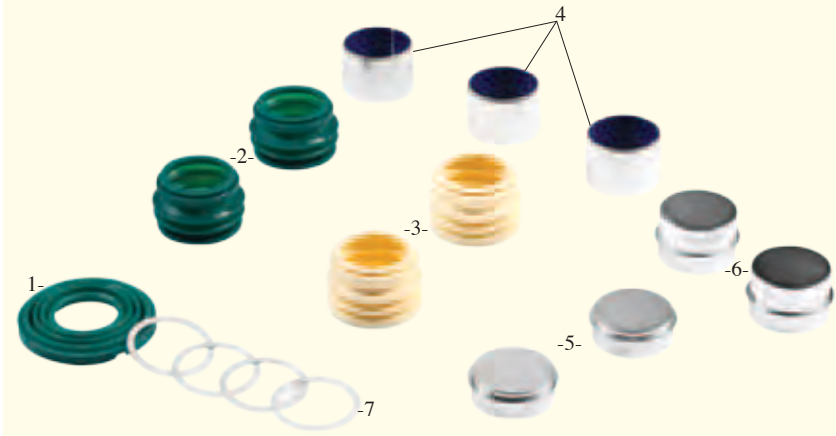

252109

PARÇA NO PART NUMBER	STOK KODU STOCK CODE	PARÇA ADI PART NAME	ÖLÇÜ DIMENSION	ADET PIECE
	252109	TOZ LASTİK VE PERNO TAKIMI / CALIPER PIN & DUST RUBBER SET		
1	262103	MEKANİZMA TOZ LASTİĞİ YEŞİL / CALIPER ADJUSTING MECHANISM DUST RUBBER GREEN		1
2	262104	PERNO TOZ LASTİĞİ YEŞİL / CALI- PER PIN DUST RUBBER GREEN		2
3	262105	PERNO TOZ LASTİĞİ BEYAZ / CALI- PER PIN DUST RUBBER WHITE		2
4	263102	PERNO BURCU / PIN BUSH	42x38x30	3
5	264102	PERNO TAPASI / PIN CAP	42x17	2
6	264103	PERNO TAPASI / PIN CAP	42x28	2
7	273101	PERNO TOZ LASTİK SACI / WASHER		4