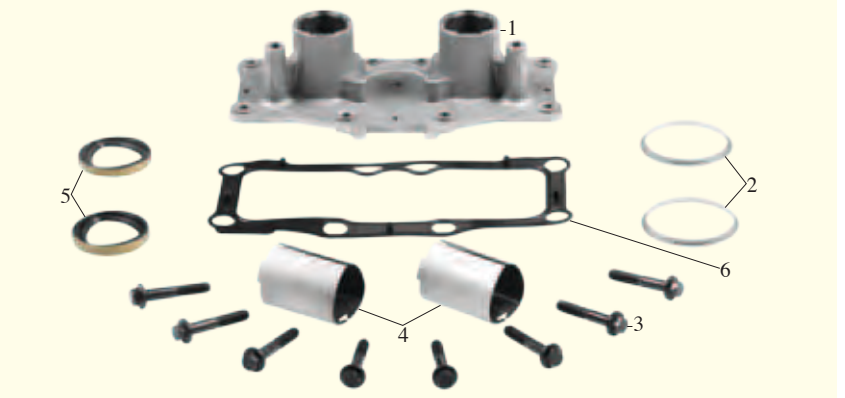

301104

PARÇA NO PART NUMBER	STOK KODU STOCK CODE	PARÇA ADI PART NAME	ÖLÇÜ DIMENSION	ADET PIECE
	310104	AYAR MEKANİZMA KAPAK TAKIMI ALİMİNYUM		
1	310103	AYAR MEKANİZMA KAPAĞI ALİMİNYUM / CALIPER ADJUSTING MECHANISM CAP ALUMINIUM		1
2	311112	KAPAK TOZ LASTİK SACI / WASHER	65,5x58,5x5	2
3	361120	ÇİVATA / BOLT	45MM./ M10x1,25	8
4	363111	KAPAK BURCU ÜÇGEN / BUSH TRIANGLE		2
5	370101	KAPAK KEÇESİ ÜÇGEN / SEAL		2
6	371101	KAPAK CONTASI / COVER GASKET		1