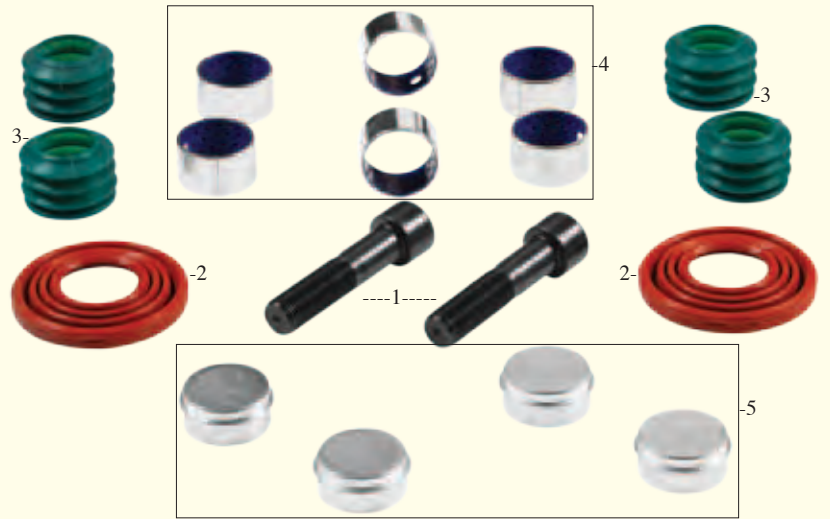

252105

PARÇA NO PART NUMBER	STOK KODU STOCK CODE	PARÇA ADI PART NAME	ÖLÇÜ DIMENSION	ADET PIECE
	252105	TOZ LASTİK VE PERNO TAKIMI / CALIPER PIN & DUST RUBBER SET		
1	261104	PERNO CİVATASI / PIN BOLT	70 MM./16x1,5	2
2	262101	MEKANİZMA TOZ LASTİĞİ KIRMIZI / CALIPER ADJUSTING MECHANISM DUST RUBBER RED		2
3	262102	PERNO TOZ LASTİĞİ YEŞİL / CALIPER PIN DUST RUBBER GREEN		4
4	263101	PERNO BURCU / PIN BUSH	34x30x20	6
5	264101	PERNO TAPASI / PIN CAP	34x17	4