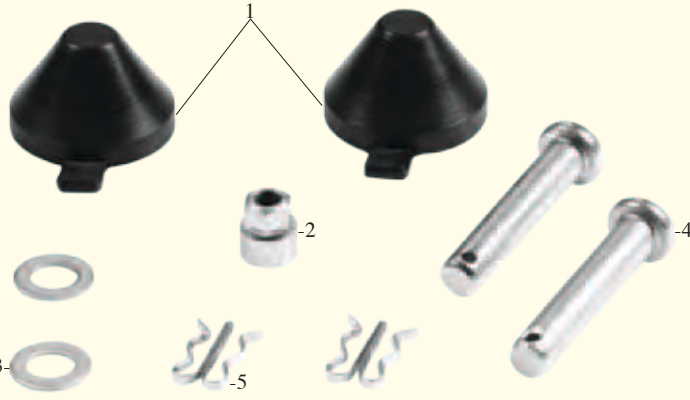

153103

PARÇA NO PART NUMBER	STOK KODU STOCK CODE	PARÇA ADI PART NAME	ÖLÇÜ DIMENSION	ADET PIECE
	153103	İPAT TUTUCU VE AYAR SOMUN TAKIMI / BRAKE PAD RETAINER & MECHANISM ADAPTER KIT	38 MM.	
1	164104	MEKANİZMA PLASTİK KAPAK TAPASI / ADJUSTING MECHANISM PLASTIC COVER CAP	38 MM.	2
2	169101	MEKANİZMA AYAR SOMUNU / ADJUSTING MECHANISM ADAPTER		1
3	173101	İPAT TUTUCU PİMİ PULU / PIN WASHER		2
4	175101	İPAT TUTUCU PİMİ / PAD RETAINER PIN		2
5	181101	İPAT TUTUCU PİM SEKMANI / PIN LOCK		2