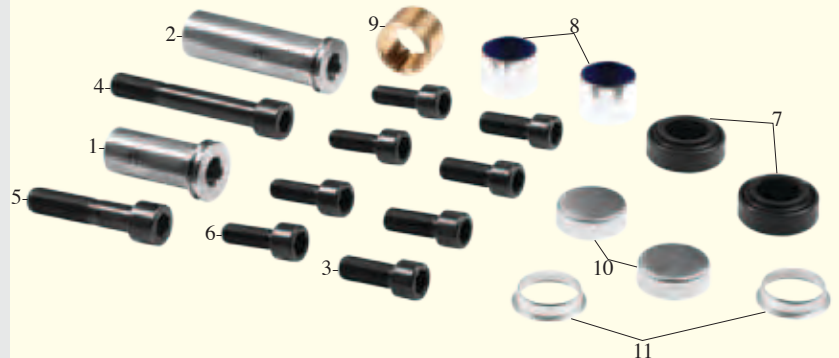

352123

MCK 1298

PARÇA NO PART NUMBER	STOK KODU STOCK CODE	PARÇA ADI PART NAME	ÖLÇÜ DIMENSION	ADET PIECE
	352123	TOZ LASTİK VE PERNO TAKIMI / CALIPER DUST RUBBER AND PIN SET		
1	360115	PERNO İKİ KANALLI / PIN DOUBLE GROOVE	31x78 MM.	1
2	360118	PERNO İKİ KANALLI / PIN DOUBLE GROOVE	35x117 MM.	1
3	361114	ÇİVATA / BOLT	40MM./16x1,5	4
4	361121	ÇİVATA / BOLT	120 MM./18x1,5	1
5	361122	ÇİVATA / BOLT	80 MM./18x1,5	1
6	361123	ÇİVATA / BOLT	40 MM./14x1,5	4
7	362102	PERNO TOZ LASTİĞİ / CALIPER PIN DUST RUBBER		2
8	363105	PERNO BURCU / PIN BUSH	39x35x30	2
9	363115	PERNO BURCU / PIN BUSH	42x31/33x30	1
10	364104	PERNO TAPASI / PIN CAP	45x15	2
11	367106	PERNO YÜZÜĞÜ / PIN RING	40x37x11	2