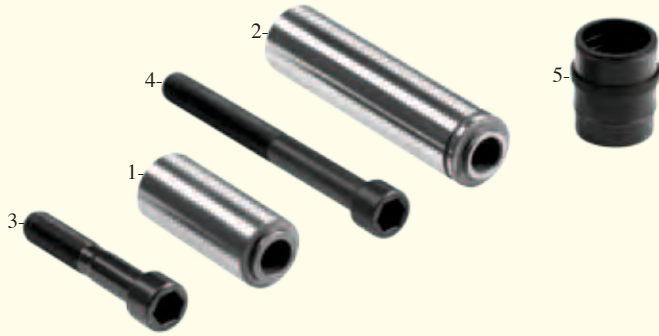

151132

PARÇA NO PART NUMBER	STOK KODU STOCK CODE	PARÇA ADI PART NAME	ÖLÇÜ DIMENSION	ADET PIECE
	151132	PERNO TAKIMI / PIN SET		
1	160104	PERNO / PIN	34x80 MM.	1
2	160107	PERNO / PIN	36x135 MM.	1
3	161105	PERNO CİVATASI / PIN BOLT	85 MM./16x1,5	1
4	161107	PERNO CİVATASI / PIN BOLT	140 MM./16x1,5	1
5	163108	PERNO BURCU KAUÇUK / PIN BUSH	40x34x50	1