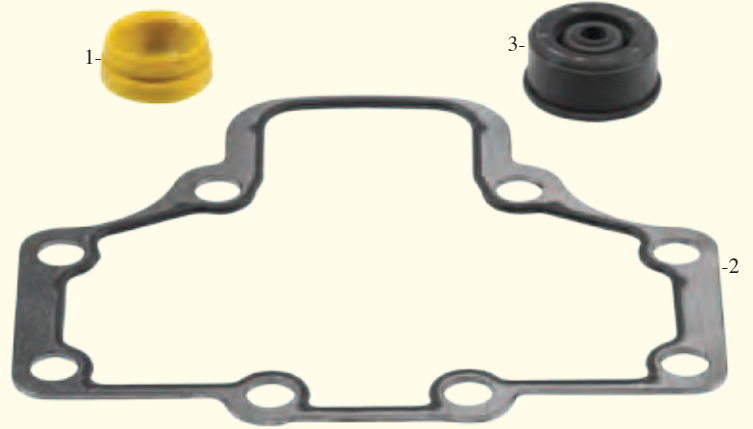

256102

PARÇA NO PART NUMBER	STOK KODU STOCK CODE	PARÇA ADI PART NAME	ÖLÇÜ DIMENSION	ADET PIECE
	256102	KAPAK CONTA VE KEÇE TAKIMI / CALIPER HEAD GASKET AND SEAL SET		
1	264104	KAPAK TAPASI KAUÇUK / CALIPER HEAD CAP		1
2	270101	KAPAK KEÇESİ / CALIPER HEAD SEAL		1
3	271101	KAPAK CONTASI / CALIPER HEAD GASKET		1