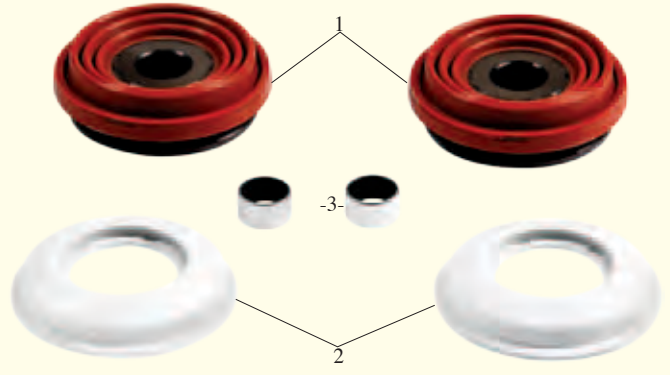

161101

PARÇA NO PART NUMBER	STOK KODU STOCK CODE	PARÇA ADI PART NAME	ÖLÇÜ DIMENSION	ADET PIECE
	161101	AYAR CİVATASI / CALIBRATION BOLT	3 DİŞ	

SB 6000-SB 7000

150105 **K000944 - K010604**

PARÇA NO PART NUMBER	STOK KODU STOCK CODE	PARÇA ADI PART NAME	ÖLÇÜ DIMENSION	ADET PIECE
	150105	TOZ LASTİK TAKIMI / CALIPER DUST RUBBER SET		
1	162102	PİSTONLU TOZ LASTİĞİ / THURUT PART WITH BELOW	74 MM.	2
2	162105	DÜRBÜN TOZ LASTİĞİ / SHAFT BODY DUST RUBBER		2
3	163105	PİSTONLU TOZ LASTİK BURCU / BUSH	18x16x10	2