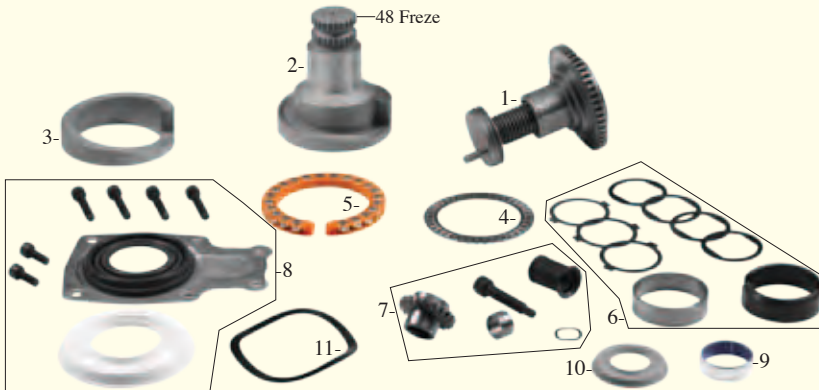

301602

PARÇA NO PART NUMBER	STOK KODU STOCK CODE	PARÇA ADI PART NAME	ÖLÇÜ DIMENSION	ADET PIECE
	301602	TAMİR SETİ ÖN-R / CALIPER SET FRONT - R -	48 FREZE	
1	303402	AYAR DİŞLİSİ -R / CALIPER ADJUST- ING GEAR - R -		1
2	306602	FREZELİ MİL ÖN -R- / SPLINE SHAFT (FRONT) - R -	48 FREZE	1
3	307402	FREZELİ MİL BİLYA YATAĞI -R- / BEARING HOUSE-R		1
4	308102	FREZELİ MİL MASURA BİLYA / ROLLER BEARING		1
5	308103	FREZELİ MİL BİLYA TAKIMI / BALL SOCKET SET		1
6	340401	AYAR DİŞLİSİ KİLİT TAKIMI -R / CLUTCH SYSTEM-R		1
7	355401	CIRCİR AYAR TAKIMI -R- / SMALL CLUTCH SYSTEM-R		1
8	356101	FREZELİ MİL KAPAK TAKIMI / CALIPER CAP & PIN SET		1
9	363110	FREZELİ MİL BURCU / SPLINE SHAFT BUSH	55x50x20	1
10	366101	FREZELİ MİL KORUYUCU PLASTİK KÜÇÜK / BOOT SMALL		1
11	378101	FREZELİ MİL RAYNELİ BÜYÜK / WAVY WASHER		1