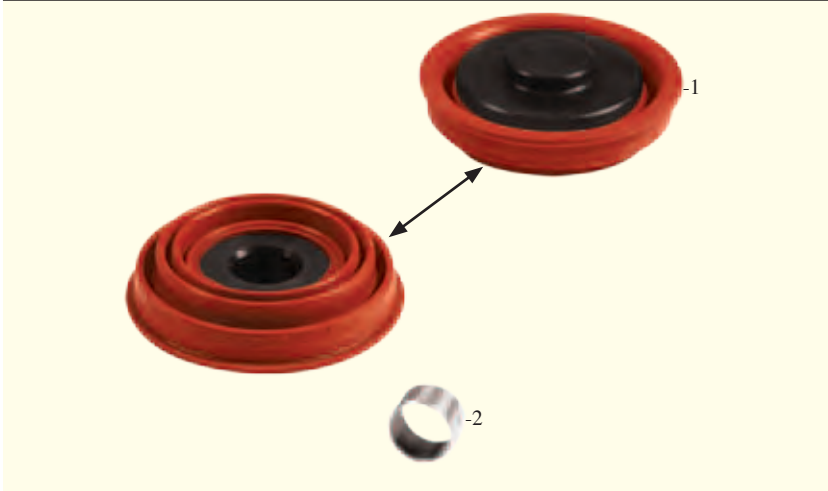

K001929

PARÇA NO PART NUMBER	STOK KODU STOCK CODE	PARÇA ADI PART NAME	ÖLÇÜ DIMENSION	ADET PIECE
	150109	TOZ LASTİK TAKIMI / CALIPER DUST RUBBER SET	69 MM.	
1	162103	PİSTONLU TOZ LASTİĞİ / THURUT PART WITH BELOW	69 MM.	1
2	162104	DÜRBÜN TOZ LASTİĞİ / SHAFT BODY DUST RUBBER		1
3	163105	BURÇ / BUSH	18x16x10	1