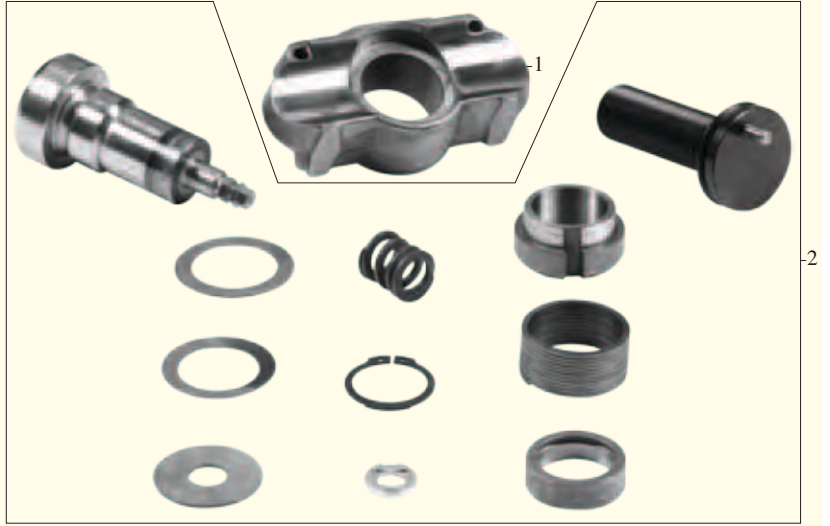

201104

PARÇA NO PART NUMBER	STOK KODU STOCK CODE	PARÇA ADI PART NAME	ÖLÇÜ DIMENSION	ADET PIECE
	201104	TAMİR SETİ PİMLİ / CALIPER ADJUSTING SET (W/PIN) SHORT	110 MM.	
1	212101	DÜRBÜN / SHAFT HOUSING		1
2	202102	AYAR MEKANİZMASI PİMLİ / CALIPER ADJUSTING MECHANISM (W/PIN)	110 MM.	1