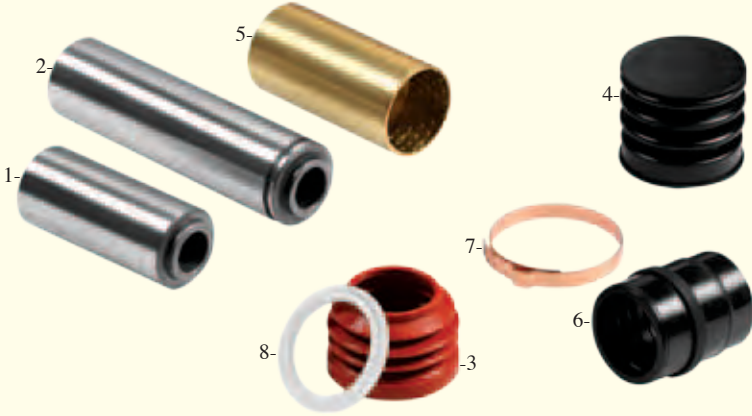

151113

1139769F0062

PARÇA NO PART NUMBER	STOK KODU STOCK CODE	PARÇA ADI PART NAME	ÖLÇÜ DIMENSION	ADET PIECE
	151113	PERNO TAKIMI / PIN SET		
1	160104	PERNO / PIN	34x80 MM.	1
2	160106	PERNO / PIN	36x114 MM.	1
3	161105	PERNO CİVATASI / PIN BOLT	85 MM./16x1,5	2
4	162106	PERNO KÖRÜKLÜ LASTİK KIRMIZI / PIN BELLOW (RED)		1
5	163104	PERNO BURCU / PIN BUSH	40x36x82	1
6	163108	PERNO BURCU KAUÇUK / PIN BUSH	40x34x50	1
7	164102	PERNO TAPASI / PIN CAP		1
8	166101	PERNO KÖRÜKLÜ LASTİK YÜZÜĞÜ / PIN RING PLASTIC PLASTİK	49x36x5	1
9	168101	O RING / O RING		1

151131

PARÇA NO PART NUMBER	STOK KODU STOCK CODE	PARÇA ADI PART NAME	ÖLÇÜ DIMENSION	ADET PIECE
	151131	PERNO TAKIMI / PIN SET		
1	160104	PERNO / PIN	34x80 MM.	1
2	160106	PERNO / PIN	36x114 MM.	1
3	161105	PERNO CİVATASI / PIN BOLT	85 MM./16x1,5	2
4	163108	PERNO BURCU KAUÇUK / PIN BUSH	40x34x50	1

15114

K000132

PARÇA NO PART NUMBER	STOK KODU STOCK CODE	PARÇA ADI PART NAME	ÖLÇÜ DIMENSION	ADET PIECE
	15114	PERNO TAKIMI / PIN SET		
1	160104	PERNO / PIN	34x80 MM.	1
2	160107	PERNO / PIN	36x135 MM.	1
3	161105	PERNO CİVATASI / PIN BOLT	85 MM./16x1,5	1
4	161107	PERNO CİVATASI / PIN BOLT	140 MM./16x1,5	1
5	162106	PERNO KÖRÜKLÜ LASTİK KIRMIZI / PIN BELLOW (RED)		1
6	162108	PERNO KÖRÜKLÜ LASTİK SİYAH / PIN BELLOW (BLACK)		1
7	163104	PERNO BURCU / PIN BUSH	40x36x82	1
8	163108	PERNO BURCU KAUÇUK / PIN BUSH	40x34x50	1
9	165101	KELEPÇE / PIN BELLOW CLAMP		1
10	166101	PERNO KÖRÜKLÜ LASTİK YÜZÜĞÜ PLASTİK / PIN RING PLASTIC	49x36x5	1