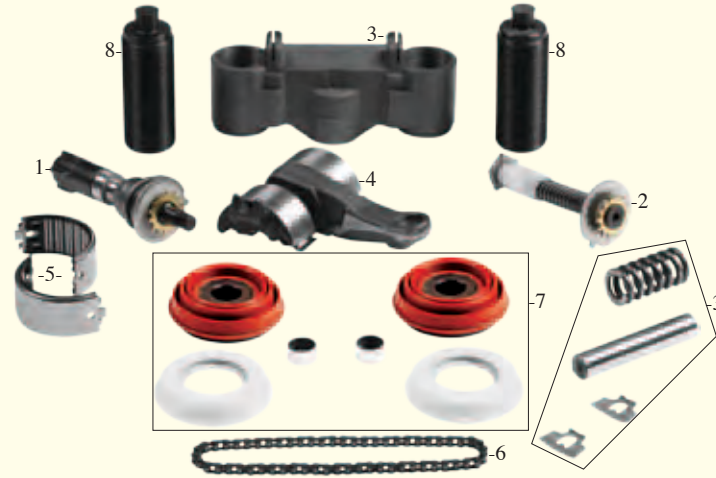

101123

PARÇA NO PART NUMBER	STOK KODU STOCK CODE	PARÇA ADI PART NAME	ÖLÇÜ DIMENSION	ADET PIECE
	101123	TAMİR SETİ / CALIPER SET		
1	102101	AYAR MEKANİZMASI / ADJUSTING MECHANISM SHAFT		1
2	102103	AYAR MEKANİZMASI PİNYON DIŞLI / PINION SHAFT		1
3	104102	DÜRBÜN TAKIMI / SHAFT HOUSING SET		1
4	107103	MASURA BİLYA YATAĞI / LEVER	0°	1
5	108102	MASURA BİLYA / ROLLER BEARING		1
6	109101	MEKANİZMA ZİNCİRİ / CHAIN	29 LINK	1
7	150101	TOZ LASTİK TAKIMI / CALIPER DUST RUBBER SET	69 MM.	1
8	161101	AYAR CİVATASI / CALIBRATION BOLT	3 DİŞ	2