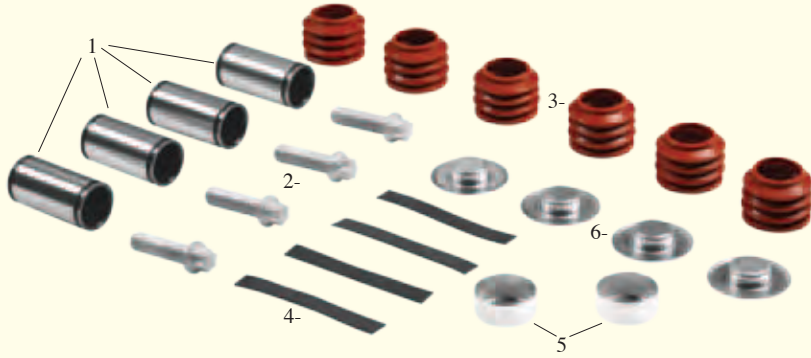

HLX TYPE CALIPER

MARK II-III-IV DB 22-MODUL X

MARK II

MARK III

MARK IV

452101

PARÇA NO PART NUMBER	STOK KODU STOCK CODE	PARÇA ADI PART NAME	ÖLÇÜ DIMENSION	ADET PIECE
	452101	TOZ LASTİK VE PERNO TAKIMI / CALIPER DUST RUBBER SET		
1	460101	PERNO / PIN	35x63 MM.	4
2	461102	PERNO CIVATASI / PIN BOLT	42 MM./14x2	4
3	462102	PERNO KÖRÜKLÜ LASTİK KIRMIZI / CALIPER PIN DUST RUBBER RED		6
4	463101	FİBER BURÇ / BUSH		4
5	464105	PERNO TAPASI / PIN CAP		2
6	464106	PERNO TAPASI / PIN CAP	56x12	4