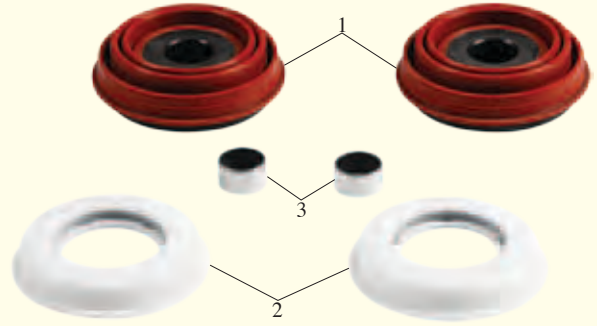

150101 K001300 - K010603 - K000366

PARÇA NO PART NUMBER	STOK KODU STOCK CODE	PARÇA ADI PART NAME	ÖLÇÜ DIMENSION	ADET PIECE
	150101	TOZ LASTİK TAKIMI / CALIPER DUST RUBBER SET		
1	162101	PİSTONLU TOZ LASTİĞİ / THURUT PART WITH BELOW	69 MM.	2
2	162104	DÜRBÜN TOZ LASTİĞİ / SHAFT BODY DUST RUBBER		2
3	163105	PİSTONLU TOZ LASTİK BURCU / BUSH	18x16x10	2