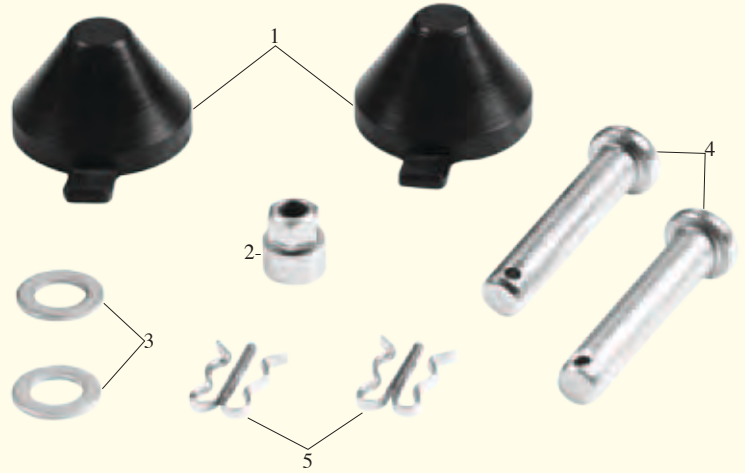

169101				
PARÇA NO PART NUMBER	STOK KODU STOCK CODE	PARÇA ADI PART NAME	ÖLÇÜ DIMENSION	ADET PIECE
	169101	MEKANİZMA AYAR SOMUNU / ADJUSTING MECHANISM ADAPTER		

156102

PARÇA NO PART NUMBER	STOK KODU STOCK CODE	PARÇA ADI PART NAME	ÖLÇÜ DIMENSION	ADET PIECE
	156102	TAPA TAKIMI / CALIPER PIN CAP SET		
1	164101	PERNO TAPASI / PIN CAP	40x11	5

156105

PARÇA NO PART NUMBER	STOK KODU STOCK CODE	PARÇA ADI PART NAME	ÖLÇÜ DIMENSION	ADET PIECE
	156105	TAPA TAKIMI / CALIPER PIN CAP SET		
1	164105	PERNO TAPASI / PIN CAP	40x14,5	5

153101

PARÇA NO PART NUMBER	STOK KODU STOCK CODE	PARÇA ADI PART NAME	ÖLÇÜ DIMENSION	ADET PIECE
	153101	İPAT TUTUCU VE AYAR SOMUN TAKIMI / BRAKE PAD RETAINER & MECHANISM ADAPTER KIT	35 MM.	
1	164108	MEKANİZMA PLASTİK KAPAK / ADJUSTING MECHANISM PLASTIC COVER CAP	35 MM.	2
2	169101	MEKANİZMA AYAR SOMUNU / ADJUSTING MECHANISM ADAPTER		1
3	173101	İPAT TUTUCU PİM PULU / PIN WASHER		2
4	175101	İPAT TUTUCU PİMİ / PAD RETAINER PIN		2
5	181101	İPAT TUTUCU PİM SEKMANI / PIN LOCK		2