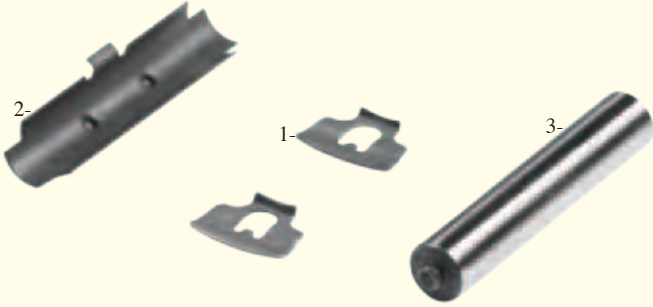

110106

PARÇA NO PART NUMBER	STOK KODU STOCK CODE	PARÇA ADI PART NAME	ÖLÇÜ DIMENSION	ADET PIECE
	110106	MEKANİZMA SAC KAPAK / SHEET METAL CAP		

161101

PARÇA NO PART NUMBER	STOK KODU STOCK CODE	PARÇA ADI PART NAME	ÖLÇÜ DIMENSION	ADET PIECE
	161101	AYAR CİVATASI / CALIBRATION BOLT	3 DİŞ	