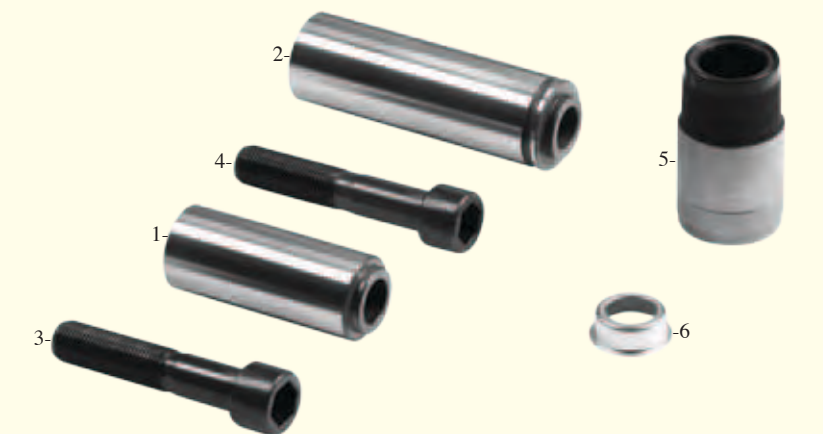

151112

PARÇA NO PART NUMBER	STOK KODU STOCK CODE	PARÇA ADI PART NAME	ÖLÇÜ DIMENSION	ADET PIECE
	151112	PERNO TAKIMI / PIN SET		
1	160103	PERNO / PIN	32x80 MM.	1
2	160106	PERNO / PIN	36x114 MM.	1
3	161104	PERNO CİVATASI / PIN BOLT	80 MM./16x1,5	1
4	161105	PERNO CİVATASI / PIN BOLT	85 MM./16x1,5	1
5	163103	PERNO LASTİKLİ BURÇ UZUN / PIN RUBBER BUSH	39 MM.	1
6	167101	PERNO LASTİKLİ BURÇ YÜZÜĞÜ / PIN BOLD RING		1