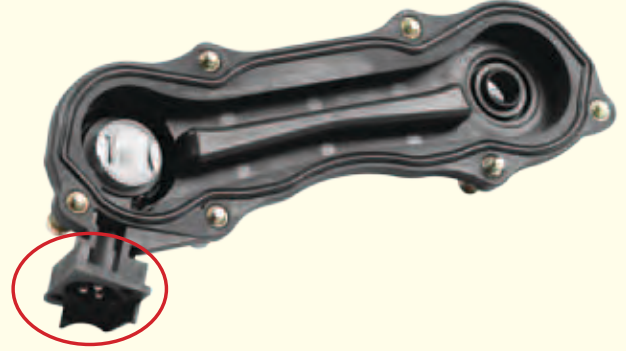

110102

PARÇA NO PART NUMBER	STOK KODU STOCK CODE	PARÇA ADI PART NAME	ÖLÇÜ DIMENSION	ADET PIECE
	110102	MEKANİZMA PLASTİK KAPAK 3 KABLÖLÜ / PLASTIC COVER 3 CABLES