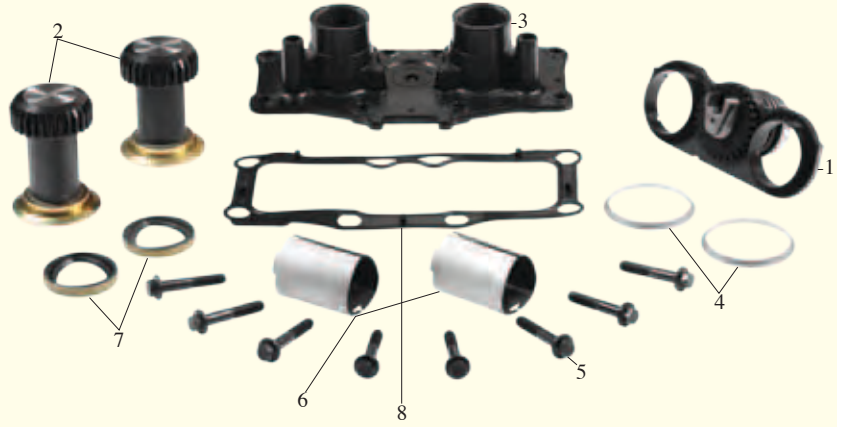

301101

PARÇA NO PART NUMBER	STOK KODU STOCK CODE	PARÇA ADI PART NAME	ÖLÇÜ DIMENSION	ADET PIECE
	301101	MEKANİZMA SETİ DÖKÜM KAPAKLI		
1	302101	AYAR MEKANİZMASI / CALIPER ADJUSTING MECHANISM		1
2	303101	AYAR DİŞLİSİ / CALIPER ADJUSTING MECHANISM GEAR		2
3	310101	AYAR MEKANİZMA KAPAĞI DÖKÜM / CALIPER ADJUSTING MECHANISM CAP DIE CAST		1
4	311112	KAPAK TOZ LASTİK SACI / WASHER	65,5x58,5x5	2
5	361120	ÇİVATA / BOLT	45MM./ M10x1,25	8
6	363111	KAPAK BURCU ÜÇGEN / BUSH TRIANGLE		2
7	370101	KAPAK KEÇESİ ÜÇGEN / SEAL		2
8	371101	KAPAK CONTASI / COVER GASKET		1