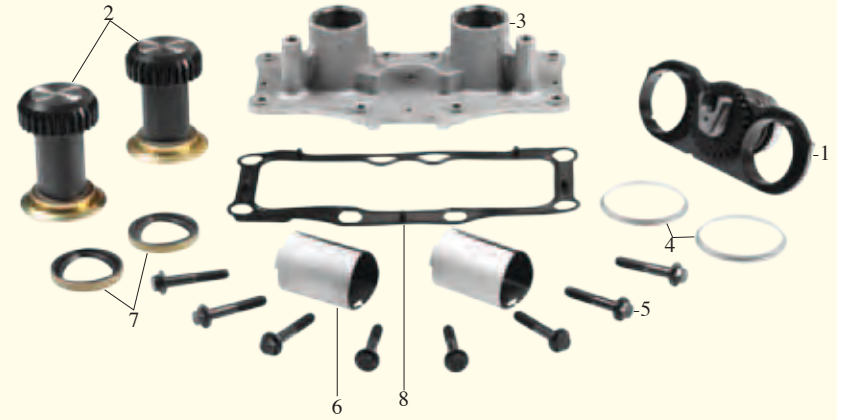

301102

PARÇA NO PART NUMBER	STOK KODU STOCK CODE	PARÇA ADI PART NAME	ÖLÇÜ DIMENSION	ADET PIECE
	301102	MEKANİZMA SETİ ALÜMİNYUM KAPAKLI		
1	302101	AYAR MEKANİZMASI / CALIPER ADJUSTING MECHANISM		1
2	303101	AYAR DİŞLİSİ / CALIPER ADJUSTING MECHANISM GEAR		2
3	310103	AYAR MEKANİZMA KAPAĞI ALİMİNYUM / CALIPER ADJUSTING MECHANISM CAP ALUMINIUM		1
4	311112	KAPAK TOZ LASTİK SACI / WASHER	65,5x58,5x5	2
5	361120	ÇİVATA / BOLT	45MM./ M10x1,25	8
6	363111	KAPAK BURCU ÜÇGEN / BUSH TRIANGLE		2
7	370101	KAPAK KEÇESİ ÜÇGEN / SEAL		2
8	371101	KAPAK CONTASI / COVER GASKET		1