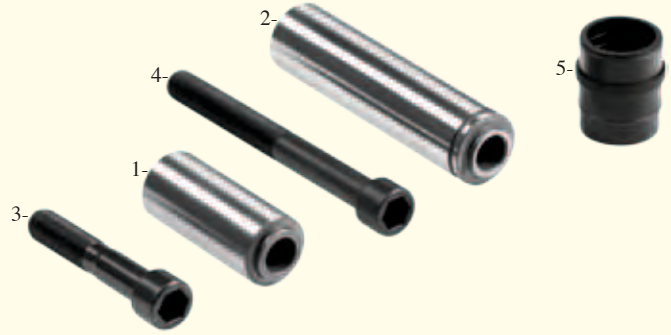

151133

PARÇA NO PART NUMBER	STOK KODU STOCK CODE	PARÇA ADI PART NAME	ÖLÇÜ DIMENSION	ADET PIECE
	151133	PERNO TAKIMI / PIN SET		
1	160104	PERNO / PIN	34x80 MM.	1
2	160108	PERNO / PIN	36x145 MM.	1
6	161105	PERNO CİVATASI / PIN BOLT	85 MM./16x1,5	1
4	161108	PERNO CİVATASI / PIN BOLT	150 MM./16x1,5	1
5	163108	PERNO BURCU KAUÇUK / PIN BUSH	40x34x50	1