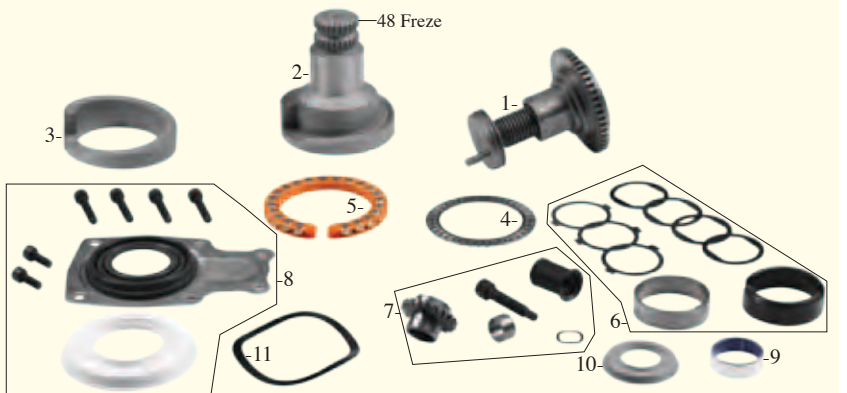

301702

PARÇA NO PART NUMBER	STOK KODU STOCK CODE	PARÇA ADI PART NAME	ÖLÇÜ DIMENSION	ADET PIECE
	301702	TAMİR SETİ ÖN-L / CALIPER SET FRONT - L -	48 FREZE	
1	303502	AYAR DİŞLİSİ -L / CALIPER ADJUST- ING GEAR - L -		1
2	306702	FREZELİ MİL ÖN -L- / SPLINE SHAFT (FRONT) - L -	48 FREZE	1
3	307502	FREZELİ MİL BİLYA YATAĞI -L- / BEARING HOUSE-L		1
4	308102	FREZELİ MİL MASURA BİLYA / ROLLER BEARING		1
5	308103	FREZELİ MİL BİLYA TAKIMI / BALL SOCKET SET		1
6	340501	AYAR DİŞLİSİ KİLİT TAKIMI -L / CLUTCH SYSTEM-L		1
7	355501	CİRCİR AYAR TAKIMI -L- / SMALL CLUTCH SYSTEM-L		1
8	356101	FREZELİ MİL KAPAK TAKIMI / CALIPER CAP & PIN SET		1
9	363110	FREZELİ MİL BURCU / SPLINE SHAFT BUSH	55x50x20	1
10	366101	FREZELİ MİL KORUYUCU PLASTİK KÜÇÜK / BOOT SMALL		1
11	378101	FREZELİ MİL RAYNELİ BÜYÜK / WAVY WASHER		1