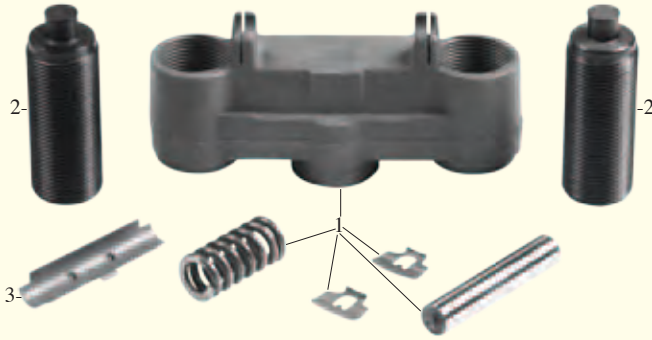

101197

PARÇA NO PART NUMBER	STOK KODU STOCK CODE	PARÇA ADI PART NAME	ÖLÇÜ DIMENSION	ADET PIECE
	101197	DÜRBÜN SETİ / CALIPER SET		
1	104101	DÜRBÜN TAKIMI / SHAFT HOUSING SET		1
2	161101	AYAR CİVATASI / CALIBRATION BOLT	3 DİŞ	2
3	163101	MASURA BİLYA / ROLLER BEARING YATAK BURCU		1