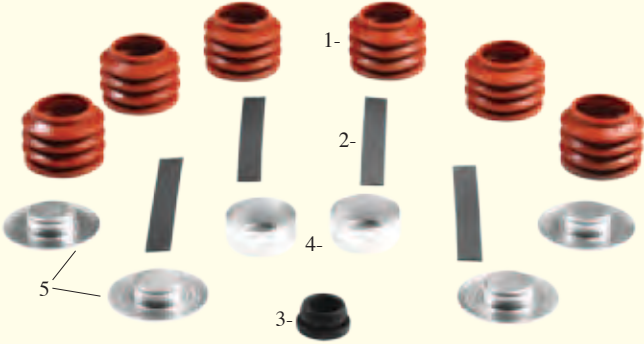

452102

PARÇA NO PART NUMBER	STOK KODU STOCK CODE	PARÇA ADI PART NAME	ÖLÇÜ DIMENSION	ADET PIECE
	452102	TOZ LASTİK VE PERNO TAKIMI / CALIPER DUST RUBBER SET		
1	462102	PERNO KÖRÜKLÜ LASTİK KIRMIZI / CALIPER PIN DUST RUBBER RED		6
2	463101	FİBER BURÇ / BUSH		4
3	464104	PLASTİK TAPA / RUBBER CAP		1
4	464105	PERNO TAPASI / PIN CAP		2
5	464106	PERNO TAPASI / PIN CAP	56x12	4