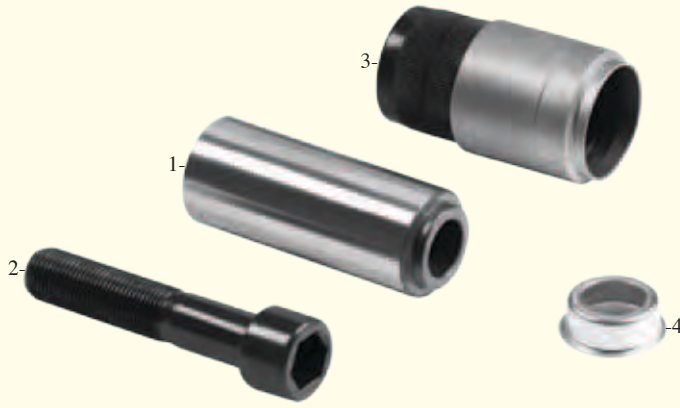

151136

PARÇA NO PART NUMBER	STOK KODU STOCK CODE	PARÇA ADI PART NAME	ÖLÇÜ DIMENSION	ADET PIECE
	151136	PERNO TAKIMI / PIN SET		
1	160103	PERNO / PIN	32x80 MM.	1
2	161104	PERNO CİVATASI / PIN BOLT	80 MM./16x1,5	1
3	163103	PERNO LASTİKLİ BURÇ UZUN / PIN RUBBER BUSH	39 MM.	1
4	167101	PERNO LASTİKLİ BURÇ YÜZÜĞÜ / PIN BOLD RING		1

151137

K000697

PARÇA NO PART NUMBER	STOK KODU STOCK CODE	PARÇA ADI PART NAME	ÖLÇÜ DIMENSION	ADET PIECE
	151137	PERNO TAKIMI / PIN SET		
1	160103	PERNO / PIN	32x80 MM.	1
2	163103	PERNO LASTİKLİ BURÇ UZUN / PIN RUBBER BUSH	39 MM.	1

151100

K001532

PARÇA NO PART NUMBER	STOK KODU STOCK CODE	PARÇA ADI PART NAME	ÖLÇÜ DIMENSION	ADET PIECE
	151100	PERNO TAKIMI / PIN SET		
1	160103	PERNO / PIN	32x80 MM.	1
2	160106	PERNO / PIN	36x114 MM.	1
3	161104	PERNO CİVATASI / PIN BOLT	80 MM./16x1,5	1
4	161105	PERNO CİVATASI / PIN BOLT	85 MM./16x1,5	1
5	162106	PERNO KÖRÜKLÜ LASTİK KIRMIZI / PIN BELLOW (RED)		1
6	163111	PERNO LASTİKLİ BURÇ UZUN / PIN RUBBER BUSH	35 MM.	1
7	163104	PERNO BURCU / PIN BUSH	40x36x82	1
8	164102	PERNO TAPASI / PIN CAP		1
9	166101	KÖRÜKLÜ LASTİK YÜZÜĞÜ / PIN RING PLASTIC	49x36x5	1
10	167101	PERNO LASTİKLİ BURÇ YÜZÜĞÜ / PIN BOLD RING		1
11	168101	O RING / O RING		1