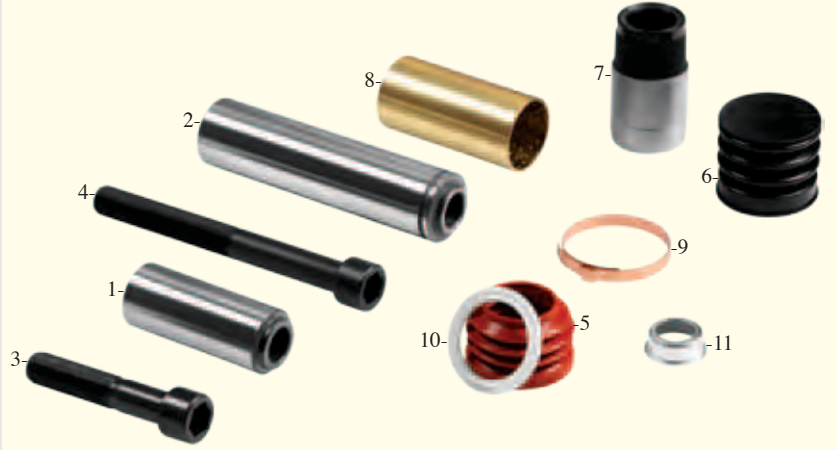

151105

PARÇA NO PART NUMBER	STOK KODU STOCK CODE	PARÇA ADI PART NAME	ÖLÇÜ DIMENSION	ADET PIECE
	151105	PERNO TAKIMI / PIN SET		
1	160103	PERNO / PIN	32x80 MM.	1
2	160108	PERNO / PIN	36x145 MM.	1
3	161104	PERNO CİVATASI / PIN BOLT	80 MM./16x1,5	1
4	161108	PERNO CİVATASI / PIN BOLT	150 MM./16x1,5	1
5	162106	PERNO KÖRÜKLÜ LASTİK KIRMIZI / PIN BELLOW (RED)		1
6	162108	KÖRÜKLÜ TAPA SİYAH / PIN BEL- LOW (BLACK)		1
7	163103	PERNO LASTİKLİ BURÇ UZUN / PIN RUBBER BUSH	39 MM.	1
8	163104	PERNO BURCU / PIN BUSH	40x36x82	1
9	165101	KÖRÜKLÜ TAPA KELEPÇESİ / PIN BELLOW CLAMP		1
10	166101	PERNO KÖRÜKLÜ LASTİK YÜZÜĞÜ PLASTİK / PIN RING PLASTIC	49x36x5	1
11	167101	PERNO LASTİKLİ BURÇ YÜZÜĞÜ / PIN BOLD RING		1