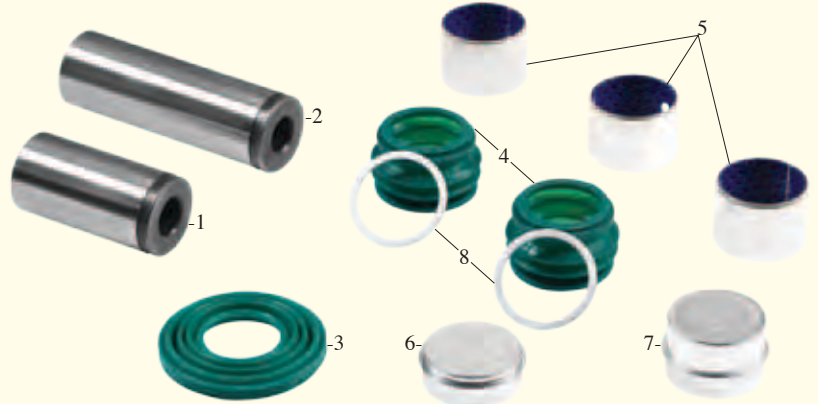

252108

PARÇA NO PART NUMBER	STOK KODU STOCK CODE	PARÇA ADI PART NAME	ÖLÇÜ DIMENSION	ADET PIECE
	252108	TOZ LASTİK VE PERNO TAKIMI / CALIPER PIN & DUST RUBBER SET		
1	260103	PERNO / PIN	38X76 MM.	1
2	260104	PERNO / PIN	38X120 MM.	1
3	262103	MEKANİZMA TOZ LASTİĞİ YEŞİL / CALIPER ADJUSTING MECHANISM DUST RUBBER GREEN		1
4	262104	PERNO TOZ LASTİĞİ YEŞİL / CALI- PER PIN DUST RUBBER GREEN		2
5	263102	PERNO BURCU / PIN BUSH	42x38x30	3
6	264102	PERNO TAPASI / PIN CAP	42x17	1
7	264103	PERNO TAPASI / PIN CAP	42x28	1
8	273101	PERNO TOZ LASTİK SACI / WASHER		2