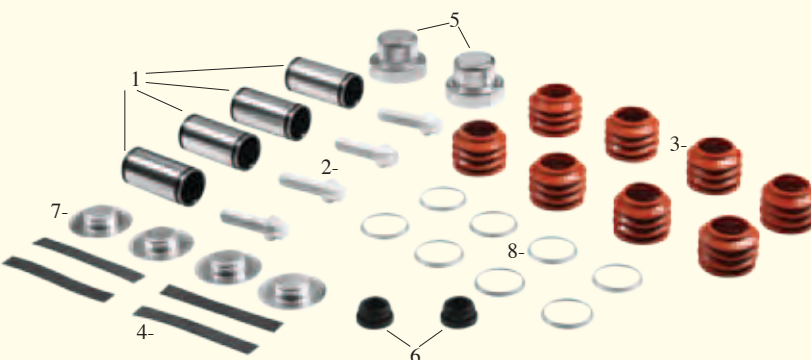

452104

PARÇA NO PART NUMBER	STOK KODU STOCK CODE	PARÇA ADI PART NAME	ÖLÇÜ DIMENSION	ADET PIECE
	452104	TOZ LASTİK VE PERNO TAKIMI / CALIPER DUST RUBBER SET		
1	460102	PERNO / PIN	35x69 MM.	4
2	461103	PERNO CIVATASI / PIN BOLT	52 MM./10x2	4
3	462102	PERNO KÖRÜKLÜ LASTİK KIRMIZI / CALIPER PIN DUST RUBBER RED		8
4	463101	FİBER BURÇ / BUSH		4
5	464103	PERNO TAPASI / PIN CAP	58x40	2
6	464104	PLASTİK TAPA / RUBBER CAP		2
7	464106	PERNO TAPASI / PIN CAP	56x12	4
8	467101	PERNO YÜZÜĞÜ / PIN RING	42x36x4	8

89541