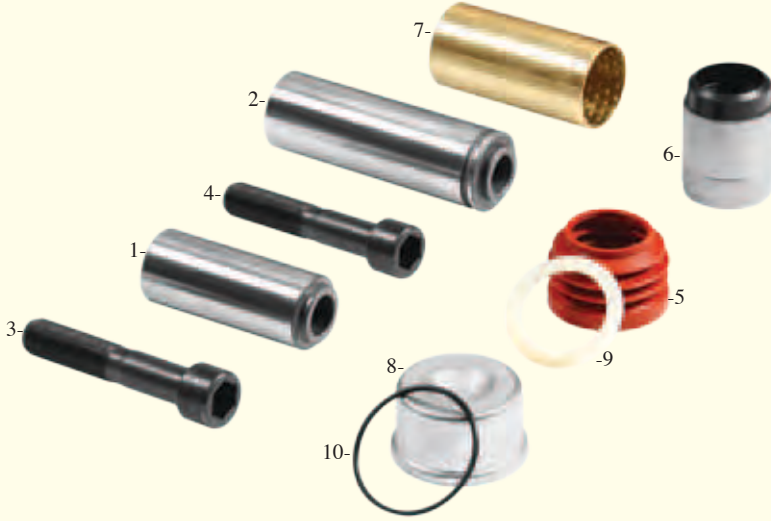

151107

K001915 - K001925

PARÇA NO PART NUMBER	STOK KODU STOCK CODE	PARÇA ADI PART NAME	ÖLÇÜ DIMENSION	ADET PIECE
	151107	PERNO TAKIMI / PIN SET		
1	160103	PERNO / PIN	32x80 MM.	1
2	160106	PERNO / PIN	36x114 MM.	1
3	161104	PERNO CİVATASI / PIN BOLT	80 MM./16x1,5	1
4	161105	PERNO CİVATASI / PIN BOLT	85 MM./16x1,5	1
5	162106	PERNO KÖRÜKLÜ LASTİK KIRMIZI / PIN BELLOW (RED)		1
6	163102	PERNO LASTİKLİ BURÇ / PIN RUBBER BUSH	39 MM.	1
7	163104	PERNO BURCU / PIN BUSH	40x36x82	1
8	164105	PERNO TAPASI / PIN CAP	40x14,5	1
9	166101	PERNO KÖRÜKLÜ LASTİK YÜZÜĞÜ PLASTİK / PIN RING PLASTIC	49x36x5	1

163111

PARÇA NO PART NUMBER	STOK KODU STOCK CODE	PARÇA ADI PART NAME	ÖLÇÜ DIMENSION	ADET PIECE
	163111	PERNO LASTİKLİ BURÇ / PIN RUBBER BUSH	35 MM.	

151108

PARÇA NO PART NUMBER	STOK KODU STOCK CODE	PARÇA ADI PART NAME	ÖLÇÜ DIMENSION	ADET PIECE
	151108	PERNO TAKIMI / PIN SET		
1	160103	PERNO / PIN	32x80 MM.	1
2	160106	PERNO / PIN	36x114 MM.	1
3	161104	PERNO ÇİVATASI / PIN BOLT	80 MM./16x1,5	1
4	161105	PERNO ÇİVATASI / PIN BOLT	85 MM./16x1,5	1
5	162106	PERNO KÖRÜKLÜ LASTİK KIRMIZI / PIN BELLOW (RED)		1
6	163102	PERNO LASTİKLİ BURÇ / PIN RUB- BER BUSH	39 MM.	1
7	163104	PERNO BURCU / PIN BUSH	40x36x82	1
8	164102	PERNO TAPASI / PIN CAP		1
9	166101	PERNO KÖRÜKLÜ LASTİK YÜZÜĞÜ PLASTİK / PIN RING PLASTIC	49x36x5	1
10	168101	O RİNG / O RING		1