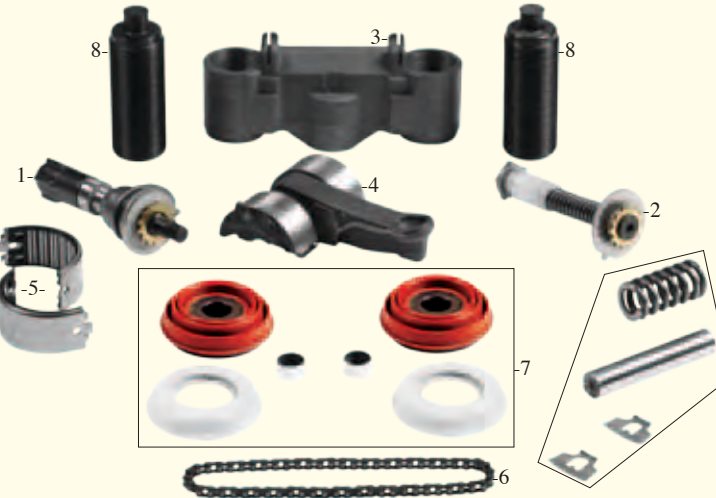

101124

PARÇA NO PART NUMBER	STOK KODU STOCK CODE	PARÇA ADI PART NAME	ÖLÇÜ DIMENSION	ADET PIECE
	101124	TAMİR SETİ / CALIPER SET		
1	102101	AYAR MEKANİZMASI / ADJUSTING MECHANISM SHAFT		1
2	102103	AYAR MEKANİZMASI PİNYON DIŞLI / PINION SHAFT		1
3	104102	DÜRBÜN TAKIMI / SHAFT HOUSING SET		1
4	107104	MASURA BİLYA YATAĞI / LEVER	12°	1
5	108102	MASURA BİLYA / ROLLER BEARING		1
6	109101	MEKANİZMA ZİNCİRİ / CHAIN	29 LINK	1
7	150101	TOZ LASTİK TAKIMI / CALIPER DUST RUBBER SET	69 MM.	1
8	161101	AYAR CİVATASI / CALIBRATION BOLT	3 DİŞ	2