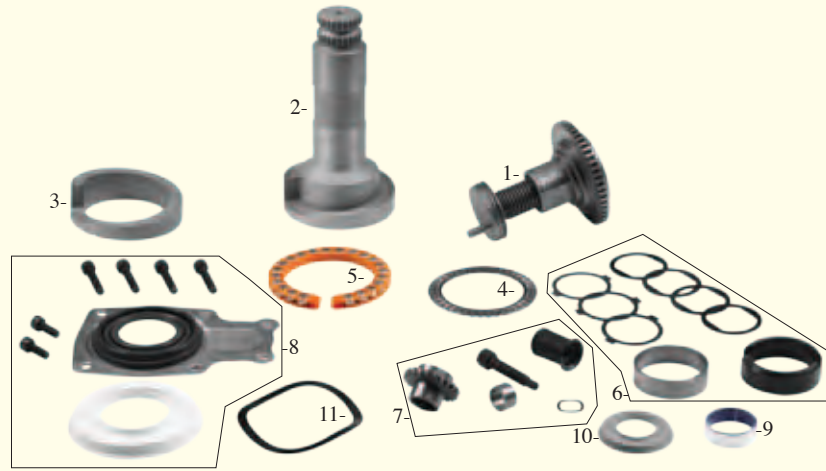

301901

PARÇA NO PART NUMBER	STOK KODU STOCK CODE	PARÇA ADI PART NAME	ÖLÇÜ DIMENSION	ADET PIECE
	301901	TAMİR SETİ ARKA-L / CALIPER SET REAR - L -	26 FREZE	
1	303502	AYAR DİŞLİSİ -L / CALIPER ADJUSTING GEAR - L -		1
2	306901	FREZELİ MİL ARKA -L- / SPLINE SHAFT (REAR) - L -	26 FREZE	1
3	307502	FREZELİ MİL BİLYA YATAĞI -L- / BEARING HOUSE-L		1
4	308102	FREZELİ MİL MASURA BİLYA / ROLLER BEARING		1
5	308103	FREZELİ MİL BİLYA TAKIMI / BALL SOCKET SET		1
6	340501	AYAR DİŞLİSİ KİLİT TAKIMI -L / CLUTCH SYSTEM-L		1
7	355501	CİRCİR AYAR TAKIMI -L- / SMALL CLUTCH SYSTEM-L		1
8	356101	FREZELİ MİL KAPAK TAKIMI / CALIPER CAP & PIN SET		1
9	363110	FREZELİ MİL BURCU / SPLINE SHAFT BUSH	55x50x20	1
10	366101	FREZELİ MİL KORUYUCU PLASTİK KÜÇÜK / BOOT SMALL		1
11	378101	FREZELİ MİL RAYNELİ BÜYÜK / WAVY WASHER		1