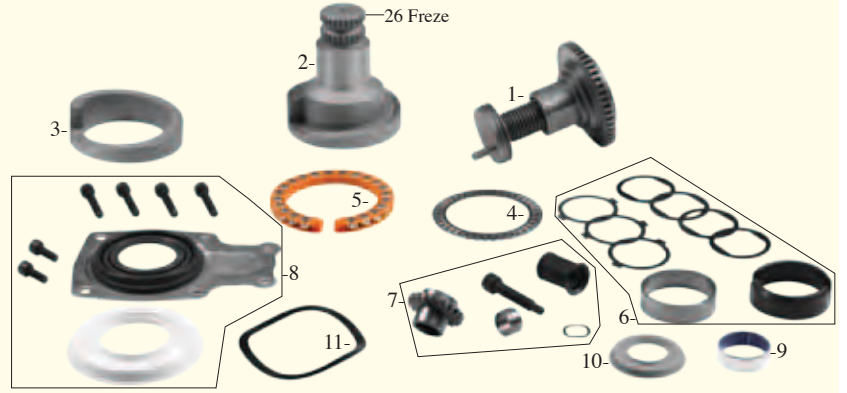

301701

PARÇA NO PART NUMBER	STOK KODU STOCK CODE	PARÇA ADI PART NAME	ÖLÇÜ DIMENSION	ADET PIECE
	301701	TAMİR SETİ ÖN-L / CALIPER SET FRONT - L -	26 FREZE	
1	303502	AYAR DİŞLİSİ -L / CALIPER ADJUST- ING GEAR - L -		1
2	306701	FREZELİ MİL ÖN -L- / SPLINE SHAFT (FRONT) - L -	26 FREZE	1
3	307502	FREZELİ MİL BİLYA YATAĞI -L- / BEARING HOUSE-L		1
4	308102	FREZELİ MİL MASURA BİLYA / ROLLER BEARING		1
5	308103	FREZELİ MİL BİLYA TAKIMI / BALL SOCKET SET		1
6	340501	AYAR DİŞLİSİ KİLİT TAKIMI -L / CLUTCH SYSTEM-L		1
7	355501	CİRCİR AYAR TAKIMI -L- / SMALL CLUTCH SYSTEM-L		1
8	356101	FREZELİ MİL KAPAK TAKIMI / CALIPER CAP & PIN SET		1
9	363110	FREZELİ MİL BURCU / SPLINE SHAFT BUSH	55x50x20	1
10	366101	FREZELİ MİL KORUYUCU PLASTİK KÜÇÜK / BOOT SMALL		1
11	378101	FREZELİ MİL RAYNELİ BÜYÜK / WAVY WASHER		1