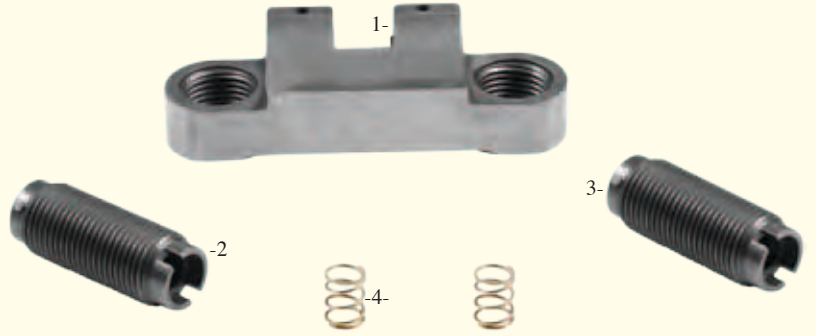

207102

PARÇA NO PART NUMBER	STOK KODU STOCK CODE	PARÇA ADI PART NAME	ÖLÇÜ DIMENSION	ADET PIECE
	207102	MASURA BİLYA YATAĞI VE CİVATA TAKIMI / ROLLER BEARING HOUSING & BOLT SET		1
1	212103	DÜRBÜN / SHAFT HOUSING		1
2	261401	AYAR CİVATASI L / CALIBRATION BOLT L		1
3	261501	AYAR CİVATASI R / CALIBRATION BOLT R		1
4	272105	YAY / SPRING		2