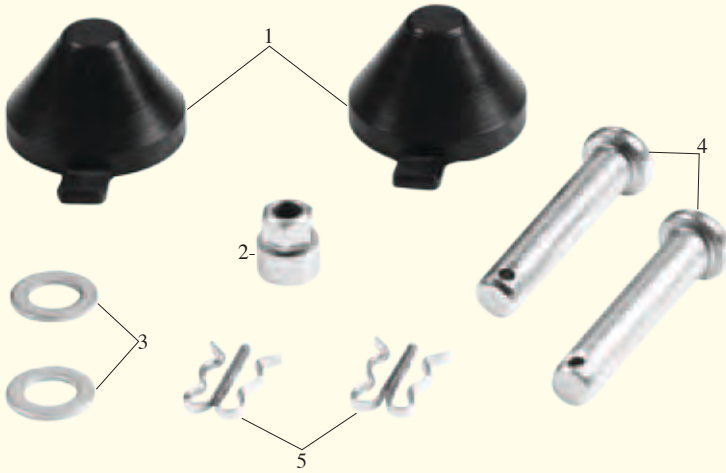

111101

1119712004 - 1130679004

PARÇA NO PART NUMBER	STOK KODU STOCK CODE	PARÇA ADI PART NAME	ÖLÇÜ DIMENSION	ADET PIECE
	111101	İPAT TUTUCU TAMİR TK. / BRAKE PAD RETAINER KIT		
1	111103	İPAT TUTUCU SACI / BRAKE PAD RETAINER		1
2	173101	İPAT TUTUCU PİM PULU / PIN WASHER		1
3	175101	İPAT TUTUCU PİMİ / PAD RETAINER PIN		1
4	181101	İPAT TUTUCU PİM SEKMANI / PIN LOCK		1

153101

PARÇA NO PART NUMBER	STOK KODU STOCK CODE	PARÇA ADI PART NAME	ÖLÇÜ DIMENSION	ADET PIECE
	153101	İPAT TUTUCU VE AYAR SOMUN TAKIMI / BRAKE PAD RETAINER & MECHANISM ADAPTER KIT	35 MM.	
1	164108	MEKANİZMA PLASTİK KAPAK / ADJUSTING MECHANISM PLASTIC COVER CAP	35 MM.	2
2	169101	MEKANİZMA AYAR SOMUNU / ADJUSTING MECHANISM ADAPTER		1
3	173101	İPAT TUTUCU PİM PULU / PIN WASHER		2
4	175101	İPAT TUTUCU PİMİ / PAD RETAINER PIN		2
5	181101	İPAT TUTUCU PİM SEKMANI / PIN LOCK		2