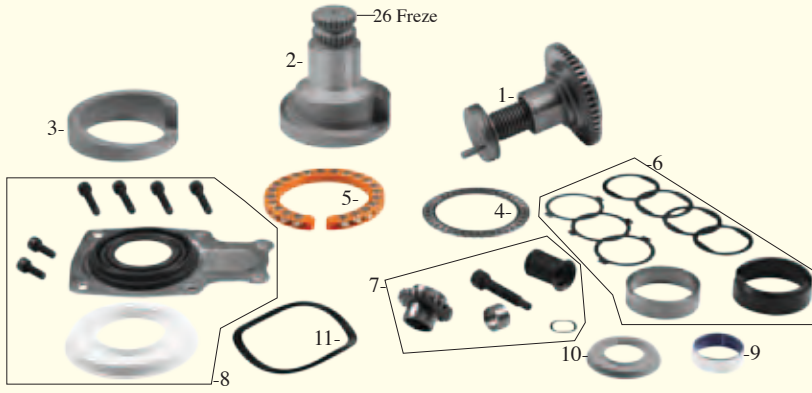

301601

PARÇA NO PART NUMBER	STOK KODU STOCK CODE	PARÇA ADI PART NAME	ÖLÇÜ DIMENSION	ADET PIECE
	301601	TAMİR SETİ ÖN-R / CALIPER SET FRONT - R -	26 FREZE	
1	303402	AYAR DİŞLİSİ -R / CALIPER ADJUST- ING GEAR - R -		1
2	306601	FREZELİ MİL ÖN -R- / SPLINE SHAFT (FRONT) - R -	26 FREZE	1
3	307402	FREZELİ MİL BİLYA YATAĞI -R- / BEARING HOUSE-R		1
4	308102	FREZELİ MİL MASURA BİLYA / ROLLER BEARING		1
5	308103	FREZELİ MİL BİLYA TAKIMI / BALL SOCKET SET		1
6	340401	AYAR DİŞLİSİ KİLİT TAKIMI -R / CLUTCH SYSTEM-R		1
7	355401	CIRCİR AYAR TAKIMI -R- / SMALL CLUTCH SYSTEM-R		1
8	356101	FREZELİ MİL KAPAK TAKIMI / CALIPER CAP & PIN SET		1
9	363110	FREZELİ MİL BURCU / SPLINE SHAFT BUSH	55x50x20	1
10	366101	FREZELİ MİL KORUYUCU PLASTİK KÜÇÜK / BOOT SMALL		1
11	378101	FREZELİ MİL RAYNELİ BÜYÜK / WAVY WASHER		1