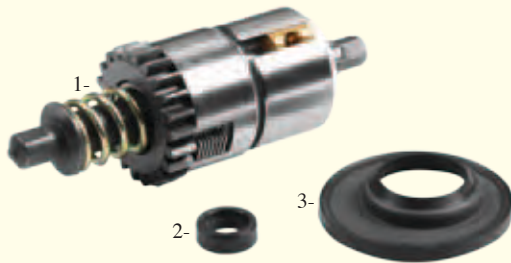

302601

MCK 1113

PARÇA NO PART NUMBER	STOK KODU STOCK CODE	PARÇA ADI PART NAME	ÖLÇÜ DIMENSION	ADET PIECE
	302601	AYAR MEKANİZMA TAKIMI ÖN -R- / MECHANISM -R- (FRONT)		
1	302201	AYAR MEKANİZMASI / CALIPER ADJUSTING MECHANISM		1
2	370106	KEÇE / SEAL		1
3	370107	KEÇE MERKEZİ KAÇIK / SEAL		1