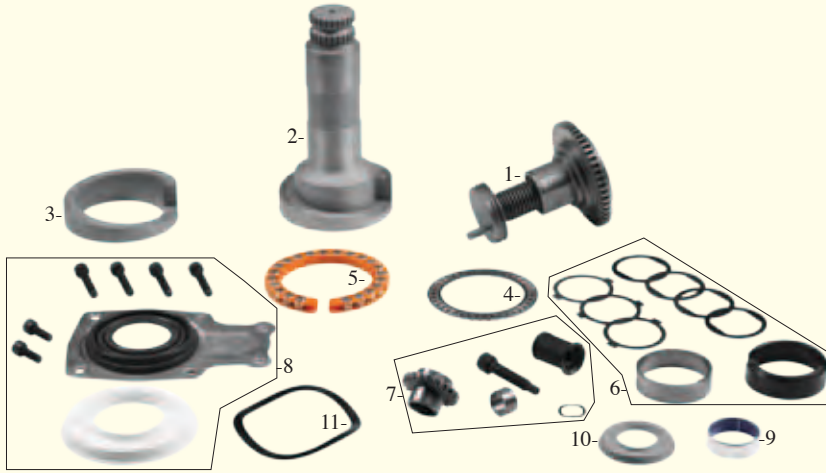

301801

PARÇA NO PART NUMBER	STOK KODU STOCK CODE	PARÇA ADI PART NAME	ÖLÇÜ DIMENSION	ADET PIECE
	301801	TAMİR SETİ ARKA-R / CALIPER SET REAR - R -	26 FREZE	
1	303402	AYAR DİŞLİSİ -R / CALIPER ADJUSTING GEAR - R -		1
2	306801	FREZELİ MİL ARKA -R- / SPLINE SHAFT (REAR) - R -	26 FREZE	1
3	307402	FREZELİ MİL BİLYA YATAĞI -R- / BEARING HOUSE-R		1
4	308102	FREZELİ MİL MASURA BİLYA / ROLLER BEARING		1
5	308103	FREZELİ MİL BİLYA TAKIMI / BALL SOCKET SET		1
6	340401	AYAR DİŞLİSİ KİLİT TAKIMI -R / CLUTCH SYSTEM-R		1
7	355401	CİRCİR AYAR TAKIMI -R- / SMALL CLUTCH SYSTEM-R		1
8	356101	FREZELİ MİL KAPAK TAKIMI / CALIPER CAP & PIN SET		1
9	363110	FREZELİ MİL BURCU / SPLINE SHAFT BUSH	55x50x20	1
10	366101	FREZELİ MİL KORUYUCU PLASTİK KÜÇÜK / BOOT SMALL		1
11	378101	FREZELİ MİL RAYNELİ BÜYÜK / WAVY WASHER		1