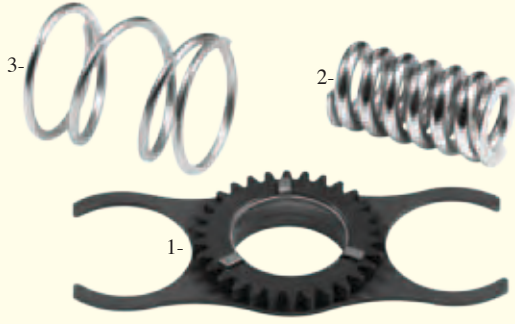

307101

MCK 1067

PARÇA NO PART NUMBER	STOK KODU STOCK CODE	PARÇA ADI PART NAME	ÖLÇÜ DIMENSION	ADET PIECE
	307101	AYAR DİŞLİ YATAĞI VE YAY TAKIMI / INTERMEDIATE GEAR-SPRING SET		
1	31116	DİŞLİ SABİTLEME SACI TAKIMI		1
2	372101	YAY KÜÇÜK / SPRING		1
3	372102	YAY BÜYÜK / SPRING BIG		1