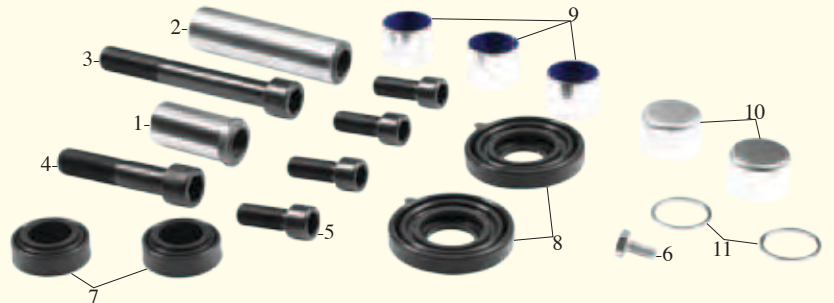

352118

PARÇA NO PART NUMBER	STOK KODU STOCK CODE	PARÇA ADI PART NAME	ÖLÇÜ DIMENSION	ADET PIECE
	352118	TOZ LASTİK VE PERNO TAKIMI / CALIPER DUST RUBBER AND PIN SET		
1	360112	PERNO / PIN	33/35x66 MM.	1
2	360113	PERNO / PIN	35x128 MM.	1
3	361107	PERNO CİVATASI / PIN BOLT	150 MM./20x1,5	1
4	361108	PERNO CİVATASI / PIN BOLT	88 MM./20x1,5	1
5	361114	CİVATA / BOLT	40MM./16x1,5	4
6	361116	CİVATA / BOLT	20MM./ M10x1,25	1
7	362102	PERNO TOZ LASTİĞİ / CALIPER PIN DUST RUBBER		2
8	362105	PİSTON TOZ LASTİĞİ / CALIPER TAP- PET DUST RUBBER		2
9	363105	PERNO BURCU / PIN BUSH	39x35x30	3
10	364108	PERNO TAPASI / PIN CAP	45x28	2
11	367107	PERNO YÜZÜĞÜ / PIN RING	42x35x3	2