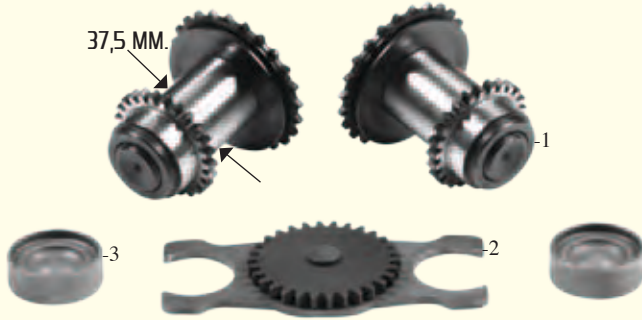

301402

PARÇA NO PART NUMBER	STOK KODU STOCK CODE	PARÇA ADI PART NAME	ÖLÇÜ DIMENSION	ADET PIECE
	301402	DİŞLİ SETİ-R / GEAR SET -R-	37,5 MM.	
1	303407	AYAR DİŞLİSİ -R / CALIPER ADJUSTING GEAR - R -	37,5 MM.	2
2	31110	DİŞLİ SABİTLEME SAC TAKIMI	37,5 MM.	1
3	382101	MEKANİZMA YUVASI / ADJUSTING MECHANISM SLOT		2