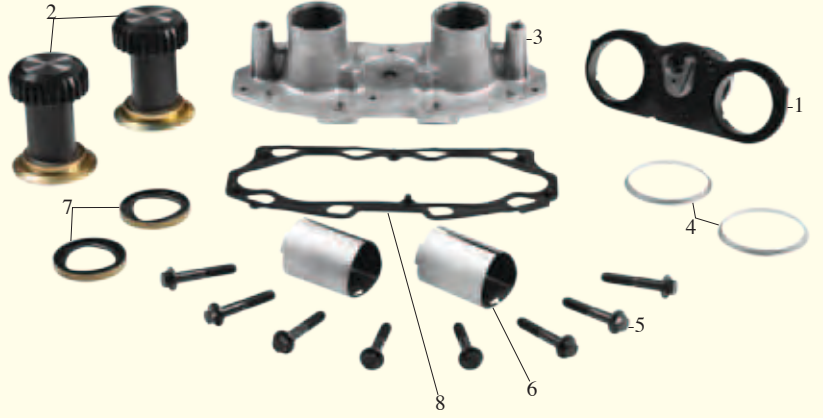

301103

PARÇA NO PART NUMBER	STOK KODU STOCK CODE	PARÇA ADI PART NAME	ÖLÇÜ DIMENSION	ADET PIECE
	301103	MEKANİZMA SETİ ALÜMİNYUM KAPAKLI Y.M.		
1	302101	AYAR MEKANİZMASI / CALIPER ADJUSTING MECHANISM		1
2	303101	AYAR DİŞLİSİ / CALIPER ADJUSTING MECHANISM GEAR		2
3	310105	AYAR MEKANİZMA KAPAĞI ALİMİNYUM Y.M. / CALIPER ADJUSTING MECHANISM CAP NEW MODEL		1
4	31112	KAPAK TOZ LASTİK SACI / WASHER	65,5x58,5x5	2
5	361120	ÇİVATA / BOLT	45MM./M10x1,25	8
6	363111	KAPAK BURCU ÜÇGEN / BUSH TRIANGLE		2
7	370101	KAPAK KEÇESİ ÜÇGEN / SEAL		2
8	371111	KAPAK CONTASI / COVER GASKET		1