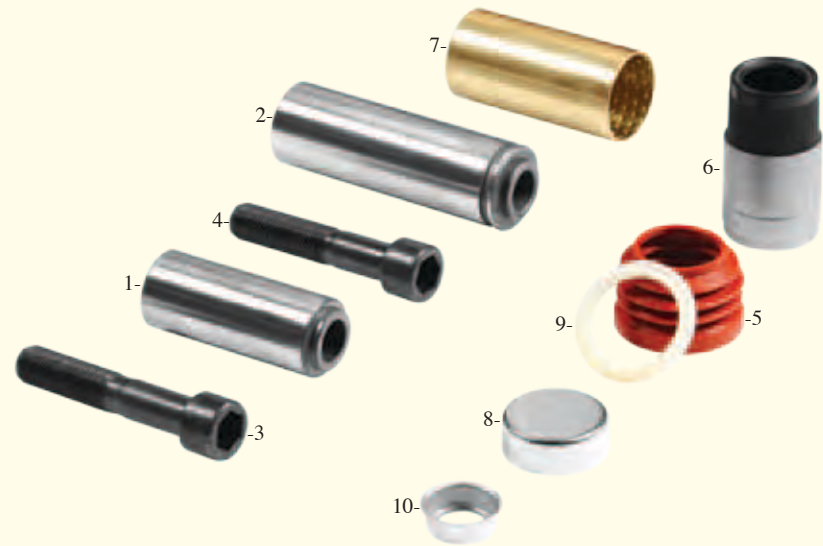

151101

PARÇA NO PART NUMBER	STOK KODU STOCK CODE	PARÇA ADI PART NAME	ÖLÇÜ DIMENSION	ADET PIECE
	151101	PERNO TAKIMI / PIN SET		
1	160103	PERNO / PIN	32x80 MM.	1
2	160106	PERNO / PIN	36x114 MM.	1
3	161104	PERNO CİVATASI / PIN BOLT	80 MM./16x1,5	1
4	161105	PERNO CİVATASI / PIN BOLT	85 MM./16x1,5	1
5	162106	PERNO KÖRÜKLÜ LASTİK KIRMIZI / PIN BELLOW (RED)		1
6	163103	PERNO LASTİKLİ BURÇ UZUN / PIN RUBBER BUSH	39 MM.	1
7	163104	PERNO BURCU / PIN BUSH	40x36x82	1
8	164105	PERNO TAPASI / PIN CAP	40x14,5	1
9	166101	PERNO KÖRÜKLÜ LASTİK YÜZÜĞÜ PLASTİK / PIN RING PLASTIC	49x36x5	1
10	167101	PERNO LASTİKLİ BURÇ / PIN RUBBER BUSH YÜZÜĞÜ / PIN BOLD RING		1

K000472