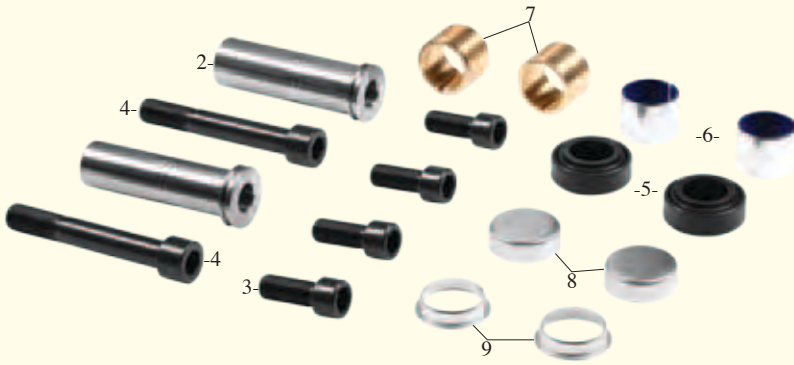

352124

MCK 1317

PARÇA NO PART NUMBER	STOK KODU STOCK CODE	PARÇA ADI PART NAME	ÖLÇÜ DIMENSION	ADET PIECE
	352124	TOZ LASTİK VE PERNO TAKIMI / CALIPER DUST RUBBER AND PIN SET		
1	360116	PERNO İKİ KANALLI / PIN DOUBLE GROOVE	31x117 MM.	1
2	360118	PERNO İKİ KANALLI / PIN DOUBLE GROOVE	35x117 MM.	1
3	361114	CİVATA / BOLT	40MM./16x1,5	4
4	361121	CİVATA / BOLT	120 MM./18x1,5	2
5	362102	PERNO TOZ LASTİĞİ / CALIPER PIN DUST RUBBER		2
6	363105	PERNO BURCU / PIN BUSH	39x35x30	2
7	363115	PERNO BURCU / PIN BUSH	42x31/33x30	2
8	364104	PERNO TAPASI / PIN CAP	45x15	2
9	367106	PERNO YÜZÜĞÜ / PIN RING	40x37x11	2