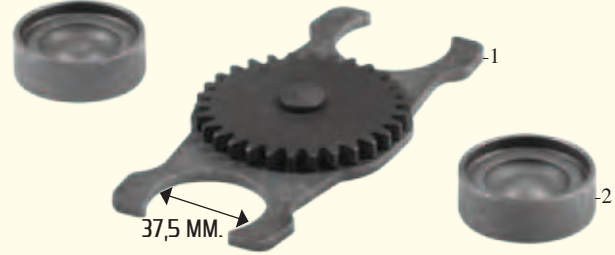

31115

PARÇA NO PART NUMBER	STOK KODU STOCK CODE	PARÇA ADI PART NAME	ÖLÇÜ DIMENSION	ADET PIECE
	31115	DİŞLİ SABİTLEME SAC VE TAPA TAKIMI	37,5 MM.	
1	311110	DİŞLİ SABİTLEME SAC TAKIMI	37,5 MM.	1
2	382101	MEKANİZMA YUVASI / ADJUSTING MECHANISM SLOT		2