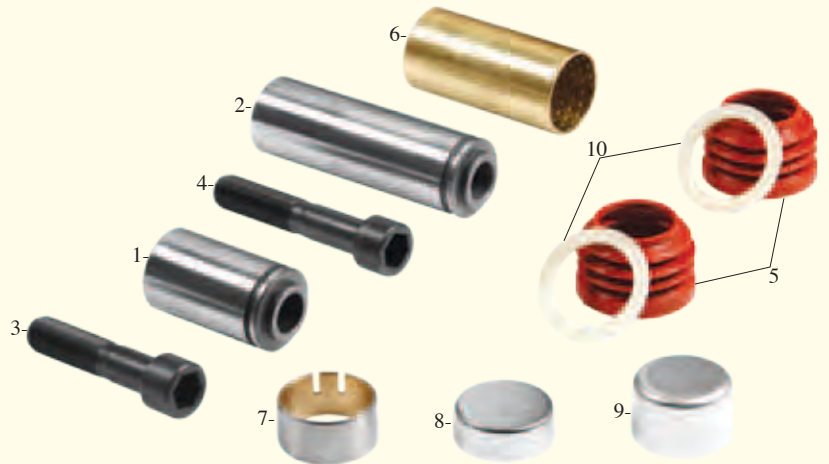

151129 K004100 - K010766

PARÇA NO PART NUMBER	STOK KODU STOCK CODE	PARÇA ADI PART NAME	ÖLÇÜ DIMENSION	ADET PIECE
	151129	PERNO TAKIMI / PIN SET		
1	160105	PERNO / PIN	36x64 MM.	1
2	160106	PERNO / PIN	36x114 MM.	1
3	161102	PERNO CİVATASI / PIN BOLT	70 MM./16x1,5	1
4	161105	PERNO CİVATASI / PIN BOLT	85 MM./16x1,5	1
5	162106	PERNO KÖRÜKLÜ LASTİK KIRMIZI / PIN BELLOW (RED)		2
6	163104	PERNO BURCU / PIN BUSH	40x36x82	1
7	163109	PERNO BURCU ÇİFT YARGI / PIN BUSH	40x36x20	1
8	164105	PERNO TAPASI / PIN CAP	40x14,5	1
9	164106	PERNO TAPASI / PIN CAP	40x24,5	1
10	166101	PERNO KÖRÜKLÜ LASTİK YÜZÜĞÜ PLASTİK / PIN RING PLASTIC	49x36x5	2