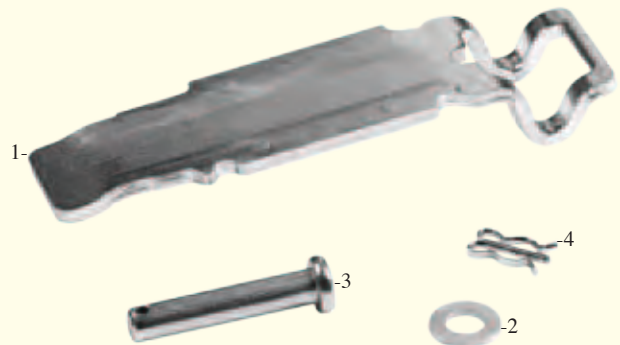

111101

1119712004 - 1130679004

PARÇA NO PART NUMBER	STOK KODU STOCK CODE	PARÇA ADI PART NAME	ÖLÇÜ DIMENSION	ADET PIECE
	111101	İPAT TUTUCU TAMİR TK. / BRAKE PAD RETAINER KIT		
1	111103	İPAT TUTUCU SACI / BRAKE PAD RETAINER		1
2	173101	İPAT TUTUCU PİM PULU / PIN WASHER		1
3	175101	İPAT TUTUCU PİMİ / PAD RETAINER PIN		1
4	181101	İPAT TUTUCU PİM SEKMANI / PIN LOCK		1