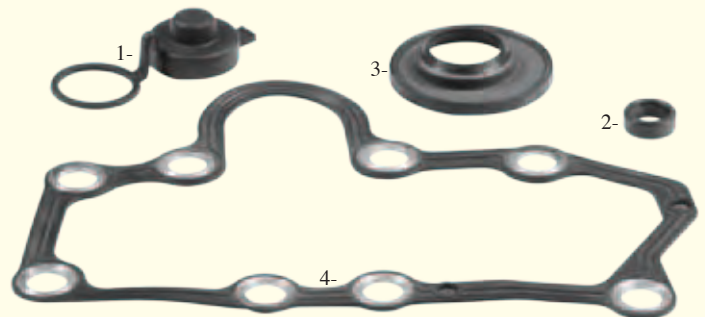

371107 **SJ 4105**

PARÇA NO PART NUMBER	STOK KODU STOCK CODE	PARÇA ADI PART NAME	ÖLÇÜ DIMENSION	ADET PIECE
	371107	KAPAK CONTA TAKIMI D DUCO AXİAL / GASKET COVER SET D DUCO AXİAL		
1	364107	KAUÇUK TAPA / RUBBER CAP		1
2	370106	KEÇE / SEAL		1
3	370107	KEÇE MERKEZİ KAÇIK / SEAL		1
4	371110	KAPAK CONTASI / COVER GASKET		1