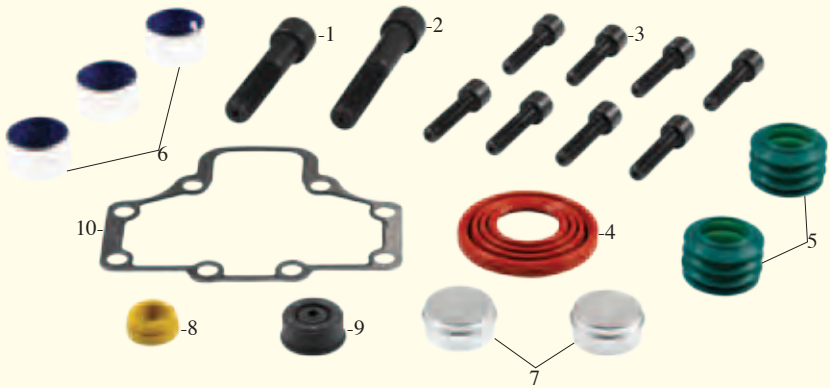

256101

12999580

PARÇA NO PART NUMBER	STOK KODU STOCK CODE	PARÇA ADI PART NAME	ÖLÇÜ DIMENSION	ADET PIECE
	256101	KAPAK VE PERNO TAKIMI / CALIPER CAP & PIN SET		
1	261104	PERNO CİVATASI / PIN BOLT	70 MM./16x1,5	1
2	261106	PERNO CİVATASI / PIN BOLT	90 MM./16x1,5	1
3	261108	KAPAK CİVATASI / COVER BOLT		8
4	262101	MEKANİZMA TOZ LASTİĞİ KIRMIZI / CALIPER ADJUSTING MECHANISM DUST RUBBER RED		1
5	262102	PERNO TOZ LASTİĞİ YEŞİL / CALIPER PIN DUST RUBBER GREEN		2
6	263101	PERNO BURCU / PIN BUSH	34x30x20	3
7	264101	PERNO TAPASI / PIN CAP	34x17	2
8	264104	KAPAK TAPASI KAUÇUK / CALIPER HEAD CAP		1
9	270101	KAPAK KEÇESİ / CALIPER HEAD SEAL		1
10	271101	KAPAK CONTASI / CALIPER HEAD GASKET		1