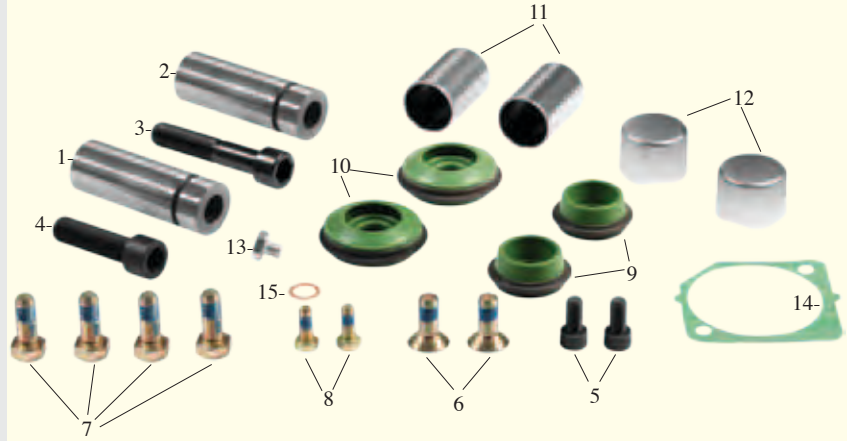

352113

MCK 1171

PARÇA NO PART NUMBER	STOK KODU STOCK CODE	PARÇA ADI PART NAME	ÖLÇÜ DIMENSION	ADET PIECE
	352113	TOZ LASTİK VE PERNO TAKIMI / CALIPER DUST RUBBER AND PIN SET		
1	360119	PERNO / PIN	32x97-37 MM.	1
2	360120	PERNO / PIN	32x97-62 MM.	1
3	361112	PERNO CİVATASI / PIN BOLT	85MM./16x1,5	1
4	361113	PERNO CİVATASI / PIN BOLT	60MM./16x1,5	1
5	361116	CİVATA / BOLT	20MM./M10x1,5	2
6	361117	CİVATA / BOLT	20MM./ M12x1,75	2
7	361118	CİVATA / BOLT	30MM./ M12x1,75	4
8	361119	CİVATA / BOLT	20MM./M8x1,25	2
9	362113	PERNO TOZ LASTİĞİ KÜÇÜK / DUST RUBBER SMALL		2
10	362114	PERNO TOZ LASTİĞİ BÜYÜK / DUST RUBBER BIG		2
11	363119	PERNO BURCU / PIN BUSH	36x32x55	2
12	364106	PERNO TAPASI / PIN CAP	42x28	2
13	364111	TAPA CİVATA / CAP BOLT		1
14	371114	CONTA / GASKET		1
15	373109	TAPA PULU / CAP WASHER		1