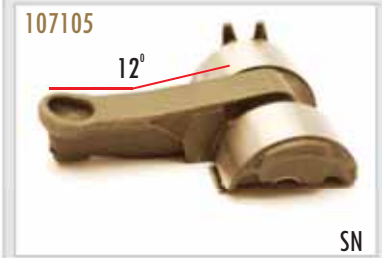

KALiPER SETi CALIPER SET