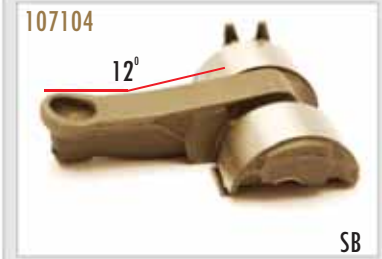

KALiPER SETi CALIPER SET