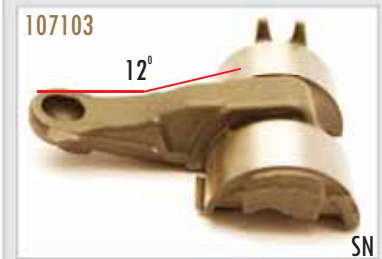

KALiPER SETi CALIPER SET