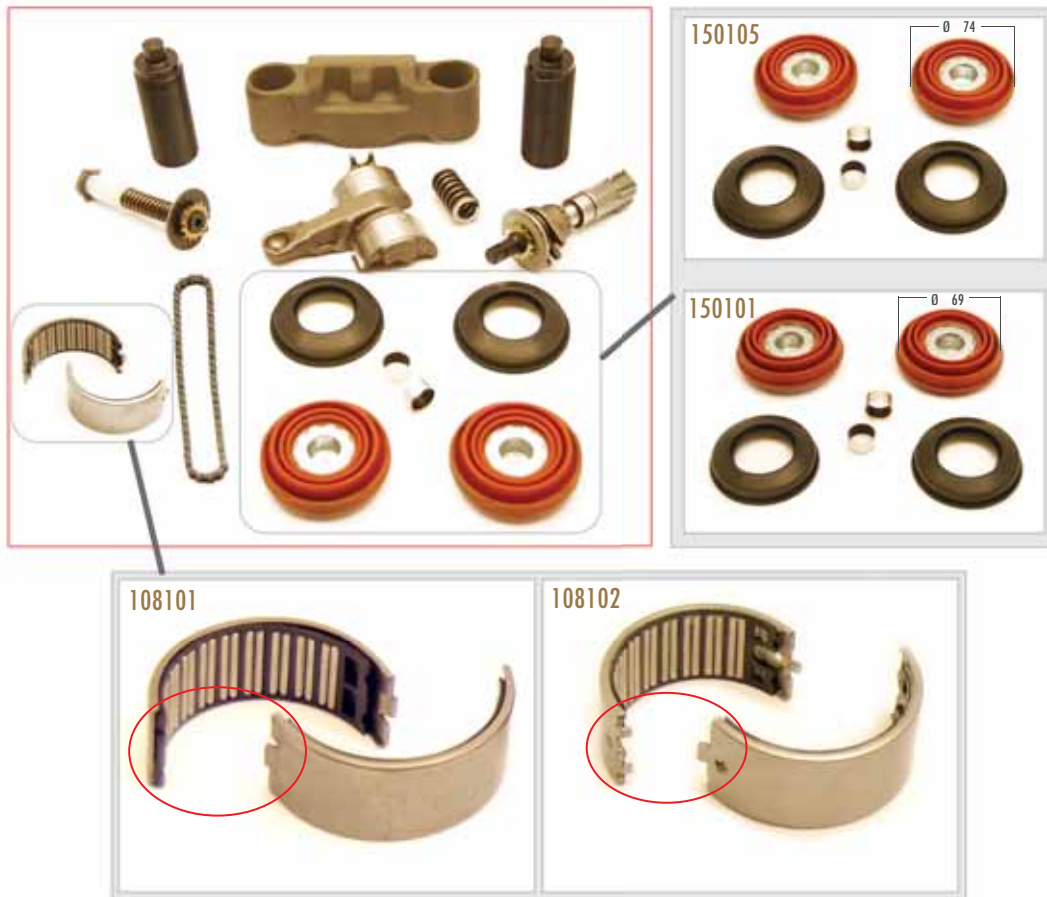

101141	102101	102103	104103	107106	109101	161101	108101	150105
101142	102101	102103	104103	107106	109101	161101	108102	150105
101143	102101	102103	104103	107106	109101	161101	108101	150101
101144	102101	102103	104103	107106	109101	161101	108102	150101