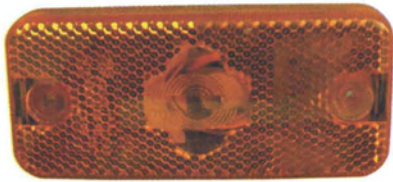

**TD02-59-007** (OLD NO.TD-50-108)  
 IVECO TAIL LAMP  
 OEM NO. 42215556,42215557

(E)

**TD03-59-001** (OLD NO.TD-59-003)  
IVECO STRALIS EURO CARGO EUROTECH SIDE LAMP  
OEM NO.500308514

(E)

**TD03-59-002** (OLD NO.TD-59-027)  
IVECO STRALIS SIDE LAMP  
OEM NO. 41221029,41221039