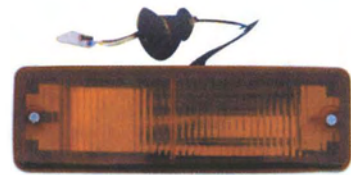

TD03-50-008 (OLD NO.TD-50-319)
BENZ ACTROS MP1 ROOM LAMP LANCE

TD03-50-010 (OLD NO.TD-50-040)
BENZ ACTROS SIDE LAMP BIG