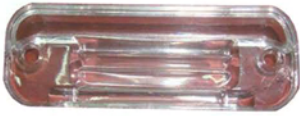

**TD03-52-010** (OLD NO.TD-52-048)  
SCANIA R114 124 144 TOP LAMP

**TD03-52-011**  
SCANIA SIDE LAMP LANCE  
SIZE:8.0cm×2.0cm

**TD01-57-001** (OLD NO.TD-57-001)  
 MAN F2000 HEAD LAMP  
 OEM NO. 81251016291,81251016292  
 LANCE: 81251100067,81251100068  
 RIM: 81251150021