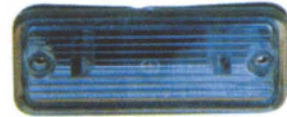

TD03-50-012 (OLD NO.TD-50-037)
BENZ SIDE LAMP