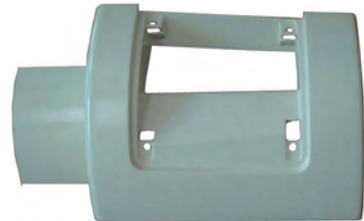

TD01-51-014 (OLD NO:TD-51-037)
VOLVO F10 F12 F16 CORNER LAMP CASE
OEM NO. 1698146,1698147