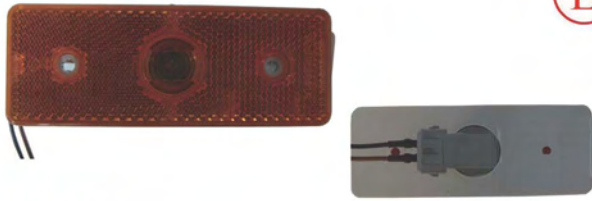

**TD03-50-014** (OLD NO.TD-50-241)  
BENZ SIDE LAMP

**TD03-50-015** (OLD NO.TD-50-338)  
BENZ SIGNAL LAMP

**TD03-50-016** (OLD NO.TD-50-343)  
BENZ SIGNAL LAMP

(E)

**TD03-50-017**  
BENZ ACTROS SIDE LAMP  
SIZE:120×45mm SCREW HOLE:75mm