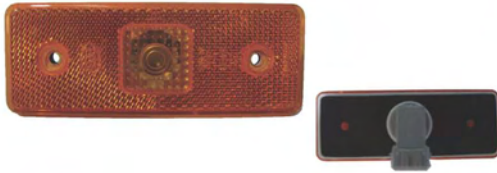

(E)

TD03-50-019
BENZ ACTROS SIDE LAMP 24V 3W
OEM NO. 0005443711
SIZE:110×42mm