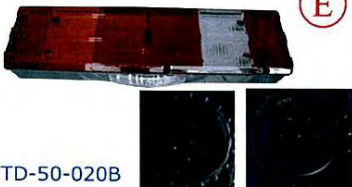

TD-50-015A
BENZ FOG LAMP

TD-50-015B
BENZ FOG LAMP CRYSTAL

MERCEDES-BENZ

TD-50-016A
BENZ FOG LAMP

TD-50-016B
BENZ FOG LAMP CRYSTAL

TD-50-020A
BENZ SK TAIL LAMP WITH WIRE
OEM NO.0015401770,0015402870
LANCE 0025441290,0025441690