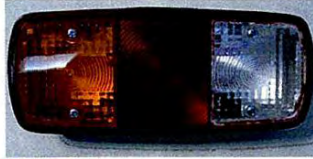

TD-50-340
BENZ FOG LAMP

TD-50-341
BENZ TAIL LAMP STEEL

TD-50-342
BENZ FRONT LAMP STEEL

TD-50-343
BENZ SIGNAL LAMP

TD-50-344
BENZ TAIL LAMP

MERCEDES-BENZ

TD-50-345
BENZ CORNER LAMP

TD-50-346
BENZ TAIL LAMP