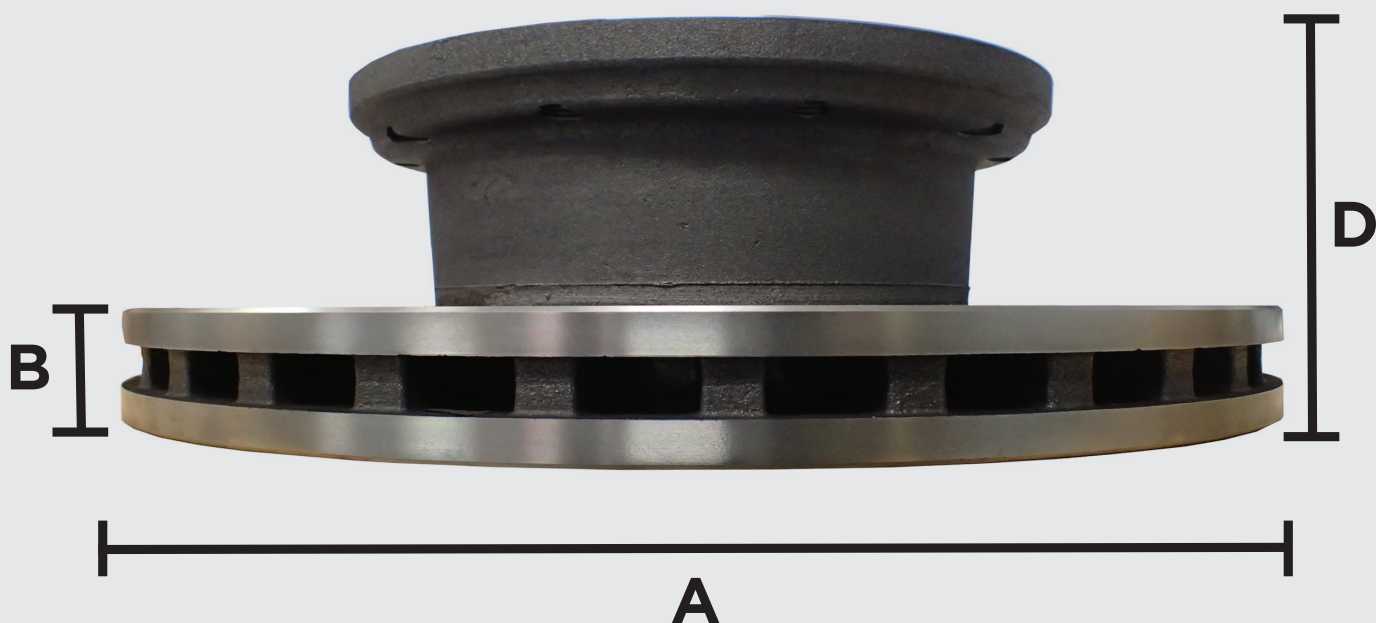

Buyers Guide

EBS Part Number	Vented/Solid	Dimensions							
		Diameter	Max Thick	Min Thick	Hub size	Height	Stud Hole Circle	No. of Holes	Extra Holes
		A	B	B1	C	D	E	F	Other
28.14.1000	Vented	430	45	37	203	131	235	10xM16x1.5	
28.14.1001	Vented	430	45	37	200	131	235	10xM16x1.5	
28.14.1002	Vented	430	45	37	220	131	245	M12x1.5	
28.15.1000	Vented	375	45	37	169	138	196	8xM14x1.5	
28.15.1001	Vented	430	45	37	135	104.7	165	14x14.75	2xM14x1.5
28.15.1002	Vented	430	45	37	203	131	235	10xM16x1.5	
28.15.1003	Vented	375	45	37	117	108	144	10x15	2xM14x1.5
28.15.1004	Vented	438	45	41	136	130.3	165	10x17.2	
28.15.1005	Vented	430	45	37	135	115	165	14x15	2xM14x1.5
28.15.1006	Vented	438	45	41	136	130.3	165	10x17	
28.15.1007	Vented	440	45.15	41	190.2	135.35	225	10xM16x1.5	
28.15.1008	Vented	354	30	27	128	82	151	10X12.3	
28.15.1009	Vented	430	45	39	203	131	235	10xM16x1.5	
28.15.1010	Vented	432	45	37	194	135	220	10xM16x1.5	
28.16.1000	Vented	300	28	25	93	54.4	112	5xM10x1.5	
28.16.1001	Solid	280	16	15	107.5	16.3	124	10x10.7	
28.16.1002	Vented	294	24.2	22.1	82	43	100	5xM10x1.5	
28.16.1003	Vented	280	28	25	93	54.5	112	5xM10x1.5	
28.16.1004	Solid	280	16	13	96	69	160	5xM10x1.5	
28.16.1005	Vented	276	24.2	22.1	82	43	100	5xM10x1.5	
28.16.1006	Vented	277.9	24	22	63.6	44.5	108	5x13.5	
28.16.1007	Vented	322	30	28	148	125.8	205	6x21	3xM8x1.25
28.16.1008	Solid	277.8	11	9.6	63.7	53.8	108	5x13.8	
28.16.1009	Vented	269.8	24.3	22.2	78.51	43	100	5xM10x1.5	
28.16.1010	Vented	253.8	24.3	22.2	78.51	43	100	5xM10x1.5	
28.17.1000	Vented	322	30	28	166	110	215	12xM12x1.75	
28.18.1000	Vented	330	34	28	95	95	118	8x14.7	2xM14x1.5
28.18.1001	Vented	302.5	28	25	122	55	143	8x12.5	
28.18.1002	Vented	330	34	28	150	119	175	12xM12	
28.18.1003	Vented	330	34	28	95	95	118	12xM12	
28.18.1004	Vented	290	22	19	115	78	132	8x11	
28.18.1005	Vented	329.7	34	28	150	119	175	M12x1.75	
28.19.1000	Vented	430	45	41	290	168	335	10x22.5	
28.19.1001	Vented	386	45	37	290	168.5	335	10x22.5	
28.20.1000	Vented	430	45	40	380	159.5	335	10x22.5	
28.20.1001	Vented	377	45	37	290	159.5	335	10x23	5xM6x1
28.20.1002	Vented	377	45	40	380	159.5	335	10x22.5	5xM6x1
28.20.1003	Vented	377	45	37	230	159.5	275	8x23	5xM6x1
28.20.1004	Vented	377	45	40	290	169.5	335	10x23	
28.20.1005	Vented	430	45	37	290	159.5	335	10x23	
28.20.1006	Vented	377	45	40	222	164.5	286	10x23	
28.20.1007	Vented	374	45	40	230	160	275	8x23	5xM6x1
28.20.1008	Vented	335	34	30	160	115	185	10xM16	
28.21.1000	Vented	432	45	37	217	45	230	10x8.5	
28.21.1000S	Solid	432	45	37	217	45	230	10x8.5	
28.21.1001	Vented	329.7	34	28	150	119	175	12xM12x1.75	
28.21.1002	Vented	329.5	34	28	117	123	138	12xM12x1.75	
28.21.1003	Vented	329.7	34	28	150	119	175	12xM12x1.75	
28.21.1004	Vented	377	45	37	169	138.5	196	8xM14x1.5	
28.21.1005	Vented	377	45	37	117	112	144	10x15	2xM14x1.5
28.21.1006	Vented	375	45	37	179	146.1	209	10xM14x1.5	