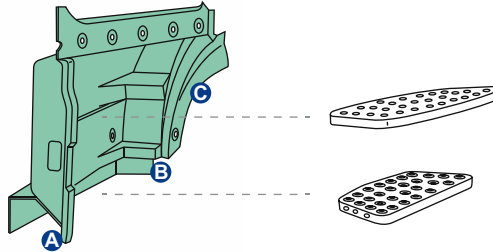

TGA XLX-XXL

(°) grezzo-unprocessed-roh

TGX/200 (°) d-rh-rechts
TGX/201 (°) s-lh-links
senza fori
without holes
ohne Löcher, bei verbauten Kunststoffstoßfänger

XXL/206 (°) d-rh-rechts
XXL/207 (°) s-lh-links
con fori
with holes
mit Löcher, bei verbauten Kunststoffstoßfänger

TGX/200
O.E.M. 81615100916
TGX/201
O.E.M. 81615100915

XXL/206
O.E.M. 81615100920
XXL/207
O.E.M. 81615100919