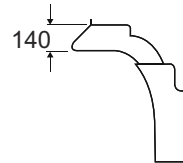

XXL/320 (*) d-rh-rechts
XXL/321 (*) s-lh-links