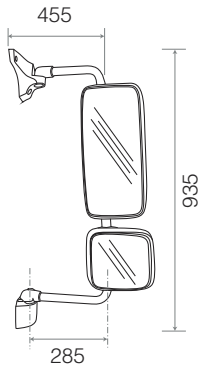

II

E4 024100

176x379 mm

IV

E4 024101

167x177 mm

applicabilità:
applicable to:
Verwendbar für

MAN TGA LX 12/2006→
MAN TGM 12/2006→11/2014
MAN TGL 12/2006→11/2014