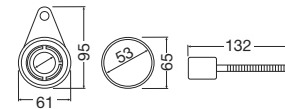

applicabile a I suitable to I verwendbar für:

TGX

ACCESSORI | ACCESSORIES | ZUBEHOER