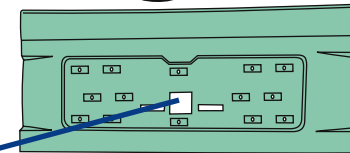

XXL/164 (°) d-rh-rechts
XXL/165 (°) s-lh-links
(07|2006→)

XXL/166 (°) d-rh-rechts
XXL/167 (°) s-lh-links
(07|2006→)

XXL/140 (°)

XXL/145 (°)