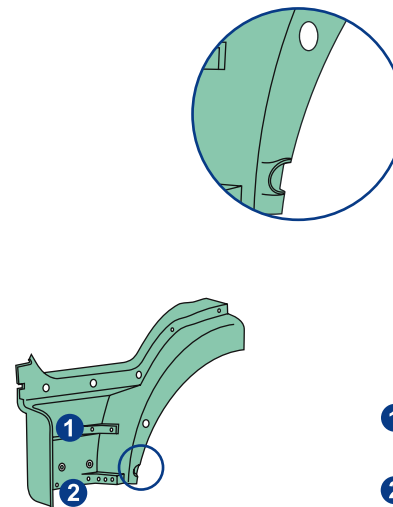

MLX/204 (°) d-rh-rechts
MLX/205 (°) s-lh-links
senza fori-mantovana stretta
without holes-narrow
ohne Löcher breit, bei
verbauten Stahlstoßfänger