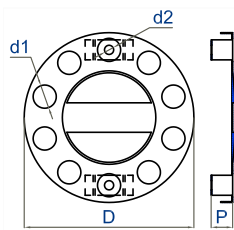

930/100  
O.E.M. -  
930/101  
O.E.M. -

930/032  
O.E.M. -

PDS/360  
O.E.M. -

930/001 d-rh-rechts - 930/002 s-lh-links

D $\varnothing$ 425 mm	P 50 mm
d1 nr. 10	d1 $\varnothing$ 58 mm
d2 nr. 2	d2 $\varnothing$ 23 mm
Ventilata-Ventilated-Belüftet	si-yes-ja
Materiale-Material	acciaio inox e plastica nera stainless steel and black plastic Edelstahl und Kunststoff schwarz
Kg	1,230