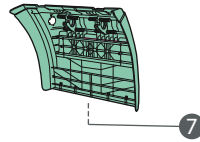

H. 0
TGX/543
d|s-rh||h-rechts|links
senza anti-spray
without anti-spray
ohne Spritzschutz