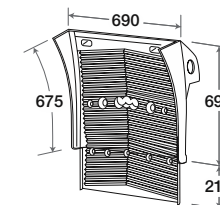

H. 376 TGX/536 O.E.M. 81664106632