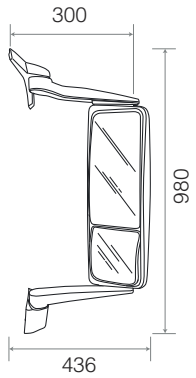

applicabile a I suitable to I verwendbar für:

TGS

TGS/500

81637306762  
(81637306550)

II (E4) 024102  
201x381 mm

IV (E4) 024103  
197x181 mm

applicabilità:  
applicable to:  
Verwendbar für

MAN TGS 09/2007 →  
MAN TGS euro 6