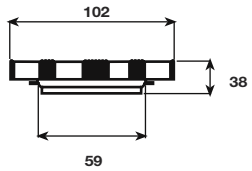

applicabile a I suitable to I verwendbar für:

TGA M-L-LX

M20/670

240/677

038/678

M20/670

240/677

038/678

240/650

240/655