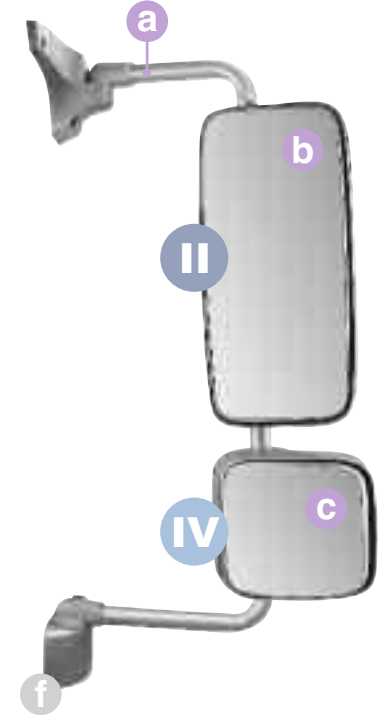

applicabile a I suitable to I verwendbar für:

TGL 8.180

XXL/508

II

E4 024100

176x379 mm

IV

E4 024101

167x177 mm

applicabilità:
applicable to:
Verwendbar für

MAN TGA LX 12/2006→
MAN TGM 12/2006→11/2014
MAN TGL 12/2006→11/2014

XXL/522

81637306481

216x167 mm

XXL/524

81637306513

229x187 mm

COVIND
II
IV