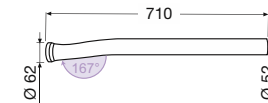

TGX/527
O.E.M. 81664206050