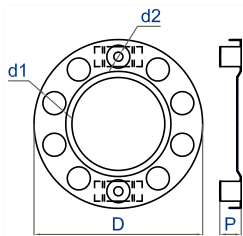

930/200 d|s-rh||lh-rechts|links

D $\varnothing$ 425 mm	P 40 mm
d1 nr. 10	d1 $\varnothing$ 58 mm
d2 nr. 2	d2 $\varnothing$ 23 mm
Ventilata-Ventilated-Belüftet	no-Nein
Materiale-Material	acciaio inox-stainless steel Edelstahl
Kg	1,155