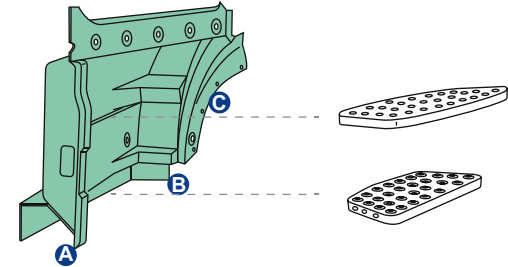

XXL/206 (°) d-rh-rechts
XXL/207 (°) s-lh-links
con fori
with holes
mit Löcher, bei verbauten Kunststoffstoßfänger