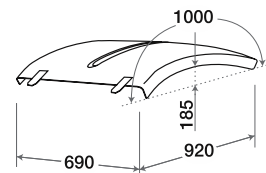

TGX/520 O.E.M. 81664106606

TGX/620 O.E.M. -