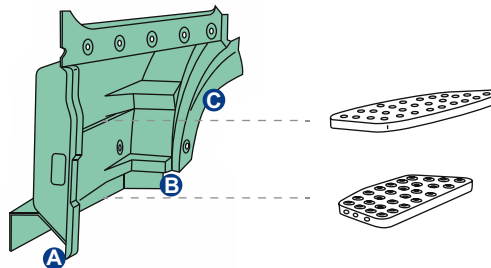

(*) verniciato-painted-strukturlackiert
(°) grezzo-unprocessed-roh

applicabile a | suitable to | verwendbar für:

TGA XLX-XXL

TGX/204 (*) d-rh-rechts (06|2007→)
TGX/205 (*) s-lh-links (06|2007→)
senza fori
without holes
ohne Löcher grau, bei verbauten
Kunststoffstoßfänger

TGX/204
O.E.M. 81615100914
TGX/205
O.E.M. 81615100913

XXL/198 (°) d-rh-rechts
XXL/199 (°) s-lh-links
senza fori-per paraurti in ferro
without holes-for iron bumper
ohne Löcher, bei verbauten Kunststoffstoßfänger
bei verbauten Stahlstoßfänger

XXL/198
O.E.M. 81615100706
XXL/199
O.E.M. 81615100705