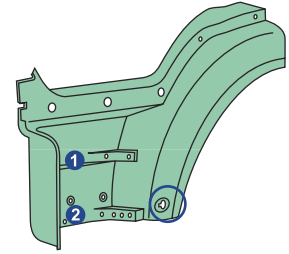

MLX/200 (°) d-rh-rechts
MLX/201 (°) s-lh-links
senza fori
without holes
ohne Löcher breit