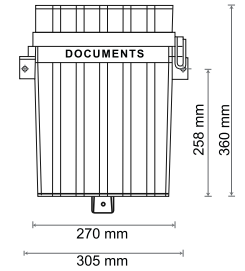

applicabile a | suitable to | verwendbar für:

TGA M-L-LX CAVA CANTIERE | YARD & QUARRY | BAUSTELLENFAHRZEUG

(*) verniciato-painted-strukturlackiert
(°) grezzo-unprocessed-roh

PDS/360