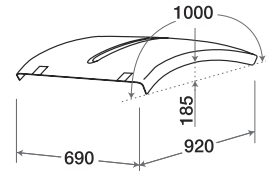

1° asse • 1 axel • 1 Achse

TGX/620 O.E.M. -

2° asse • 2 axel • 2 Achse