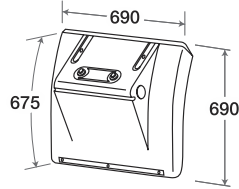

1° asse • 1 axel • 1 Achse

TGX/516 O.E.M. 81664106599