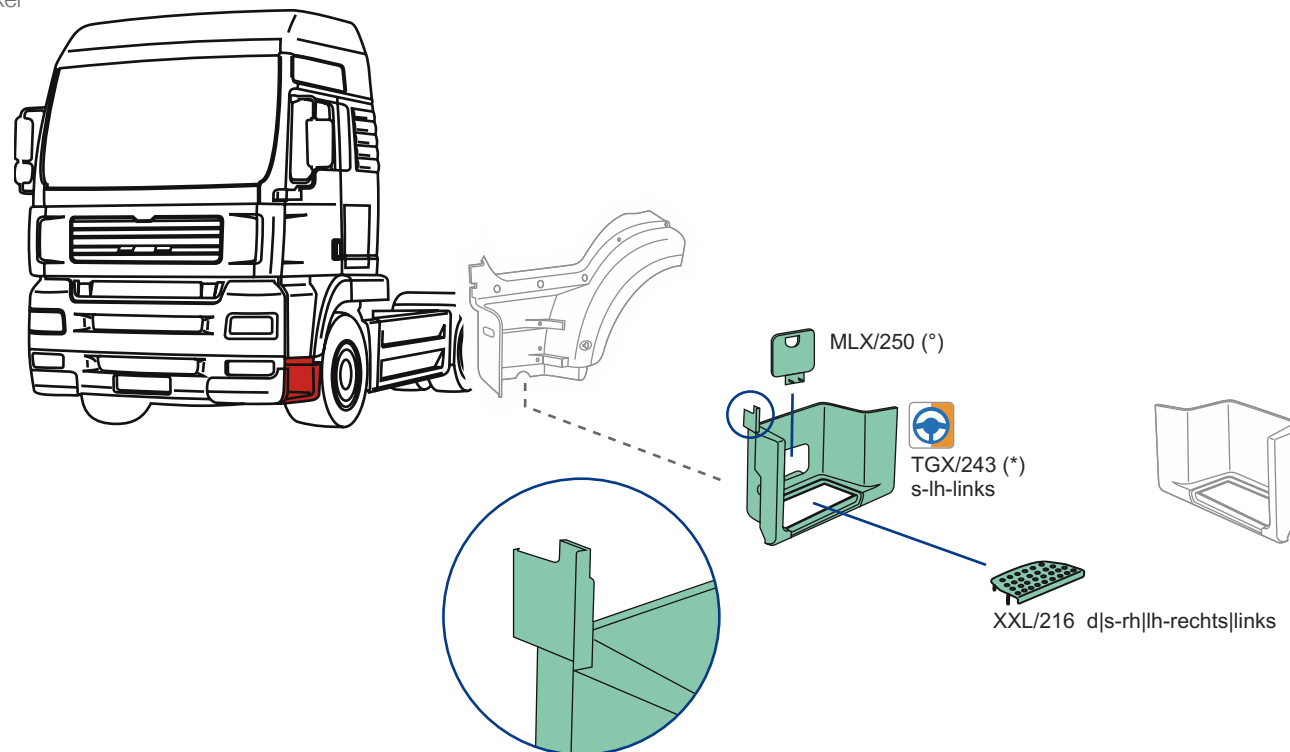

(*) verniciato-painted-strukturlackiert

(°) grezzo-unprocessed-roh

guida destra-right hand drive-Rechtslenker