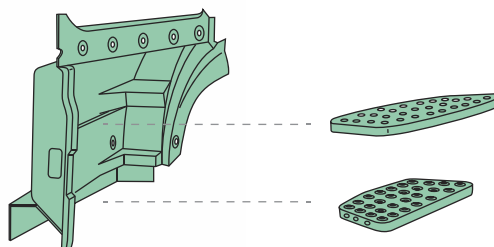

TGS/208
d|s-lh|rh-rechts|links

TGS/212
d|s-lh|rh-rechts|links