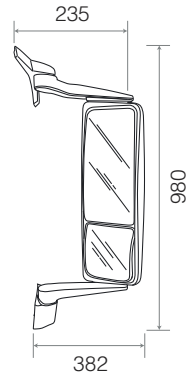

II (E4) 024102
201x381 mm

IV (E4) 024103
181x197 mm

applicabilità:
applicable to:
Verwendbar für

MAN TGX 09/2007 →
MAN TGX euro 6