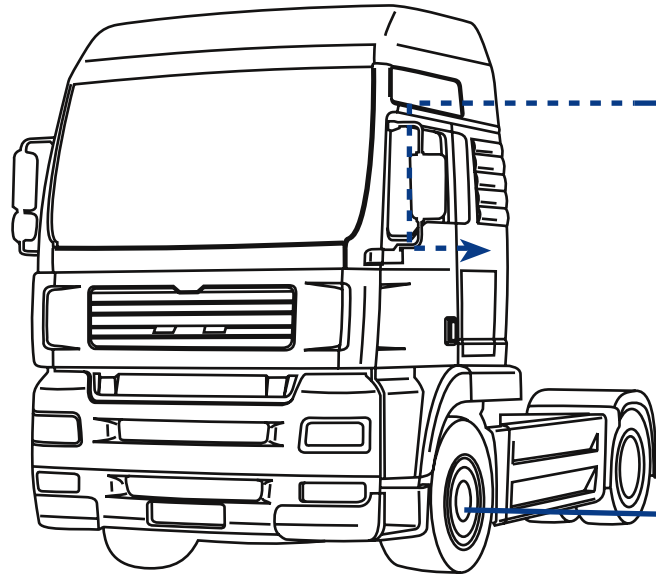

applicabile a I suitable to I verwendbar für:

TGA M-L-LX

(*) verniciato-painted-strukturlackiert
(°) grezzo-unprocessed-roh

930/032
acciaio inox
stainless steel
Edelstahl