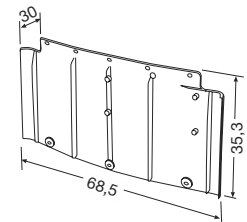

TGX/524 (KIT)
O.E.M. 81664200125 - O.E.M. 81930210369 - O.E.M. 81904900726