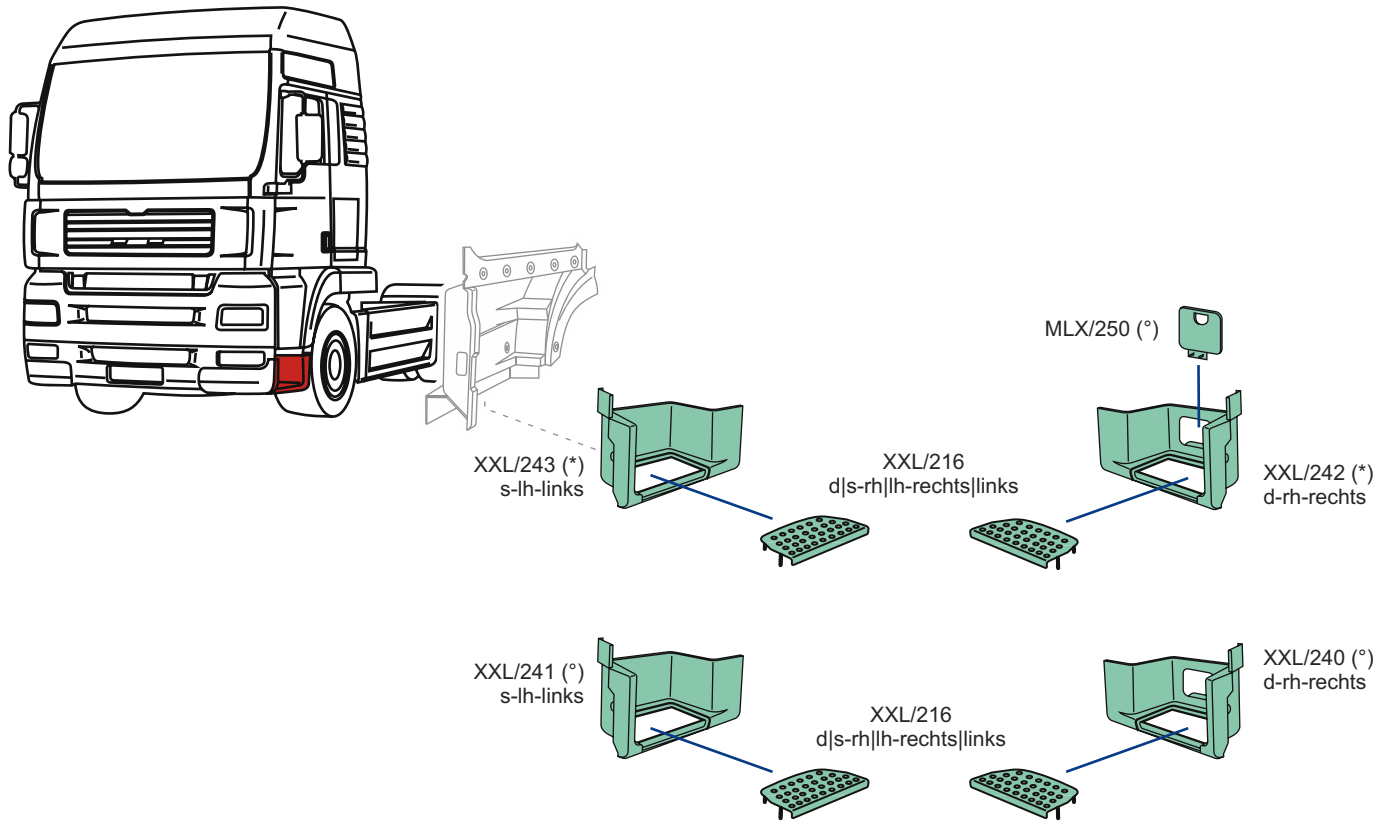

applicabile a I suitable to I verwendbar für:

TGA XLX-XXL

(*) verniciato-painted-strukturlackiert
(°) grezzo-unprocessed-roh