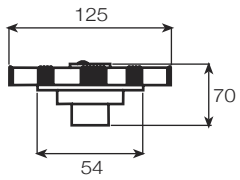

applicabile a I suitable to I verwendbar für:

TGL 8.180

M20/670

240/677

038/678