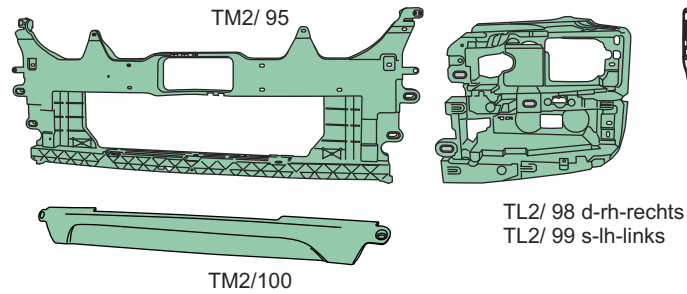

TGM euro 6

TL2/ 98
O.E.M. 81416105728
TL2/ 99
O.E.M. 81416105727