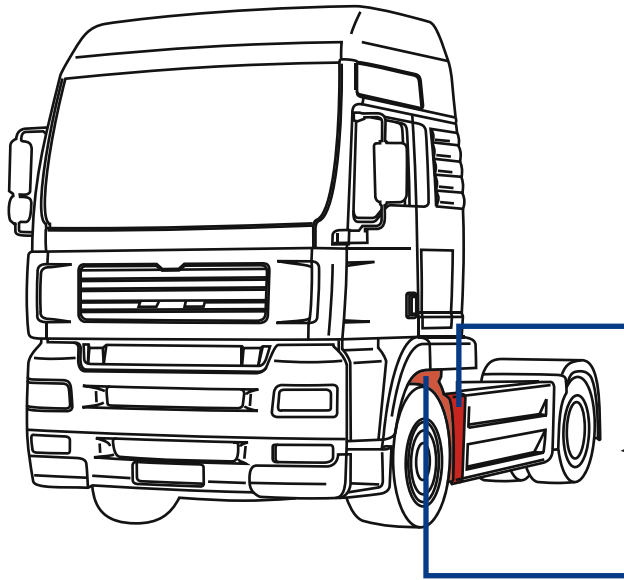

(*) verniciato-painted-strukturlackiert

(°) grezzo-unprocessed-roh

TGX/206 (*) d-rh-rechts
TGX/207 (*) s-lh-links
TGX/306 (°) d-rh-rechts
TGX/307 (°) s-lh-links