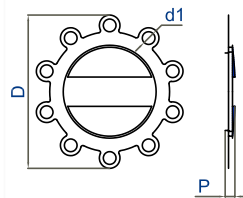

930/100 d-rh-rechts - 930/101 s-lh-links

D $\varnothing$ 387 mm	P 30 mm
d1 nr. 10	d1 $\varnothing$ 32 mm
Ventilata-Ventilated-Belüftet	si-yes-ja
Materiale-Material	acciaio inox e plastica nera stainless steel and black plastic Edelstahl und Kunststoff schwarz
Kg	0,655