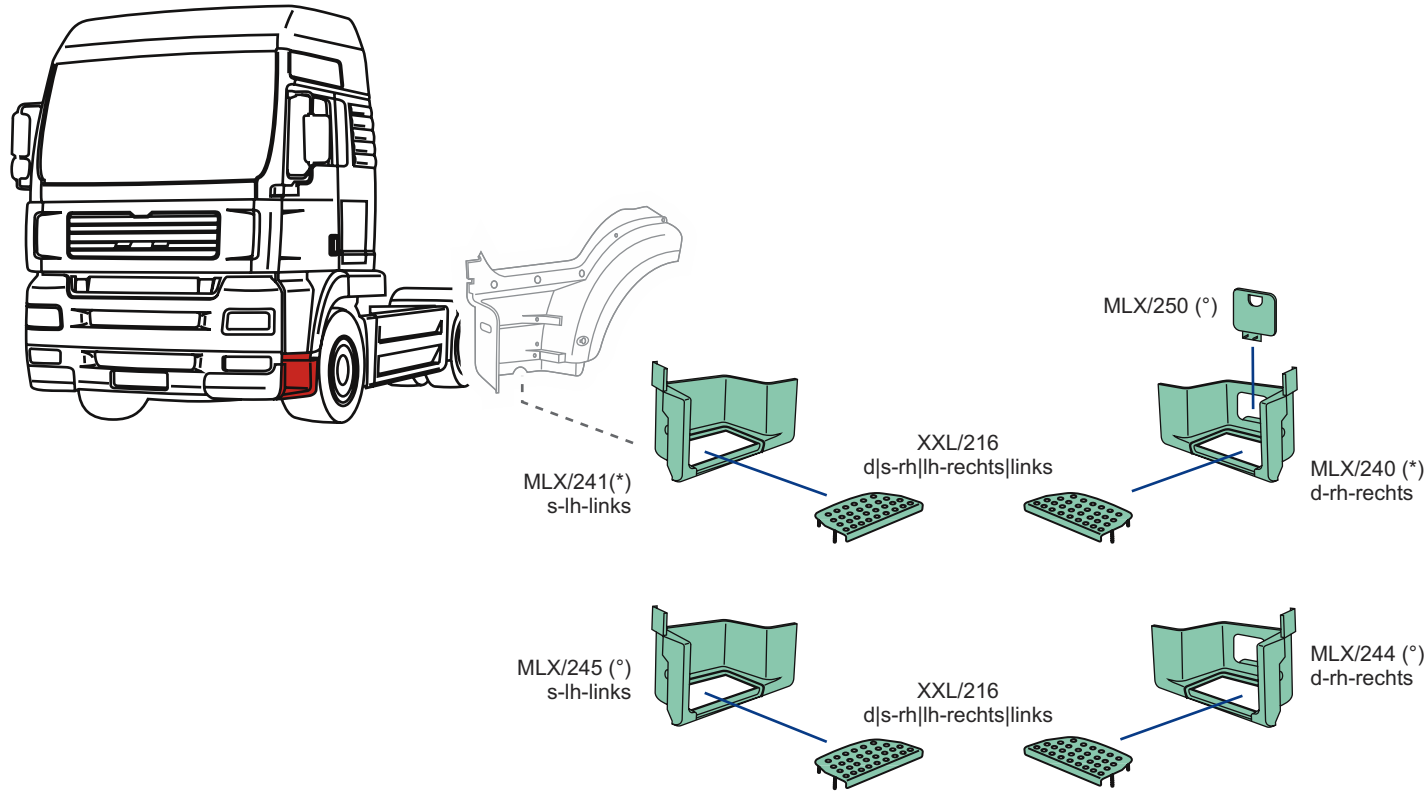

applicabile a I suitable to I verwendbar für:

TGA M-L-LX

(*) verniciato-painted-strukturlackiert
(°) grezzo-unprocessed-roh

XXL/216
O.E.M. 81615105187