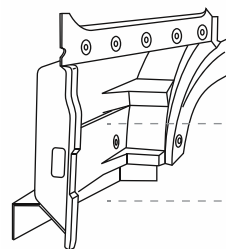

TGS/208
O.E.M. 81615100490

TGS/212
O.E.M. 81615110001