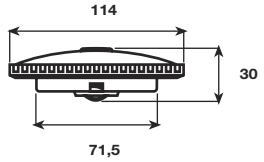

M20/670

240/677

038/678