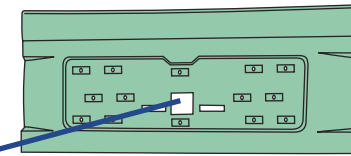

XXL/164 (°) d-rh-rechts
XXL/165 (°) s-lh-links
(07|2006→)

XXL/160 (°) d-rh-rechts
XXL/161 (°) s-lh-links
(→06|2006)

XXL/166 (°) d-rh-rechts
XXL/167 (°) s-lh-links
(07|2006→)

MLX/140 (°)

MLX/145 (°)