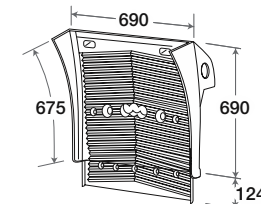

H. 217 TGX/518 O.E.M. 81664106604