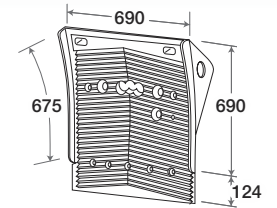

H. 124 TGX/519 O.E.M. 81664106600