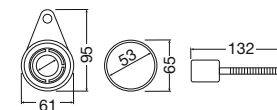

TGX/524 (KIT)
O.E.M. 81664200125 - O.E.M. 81930210369 - O.E.M. 81904900726