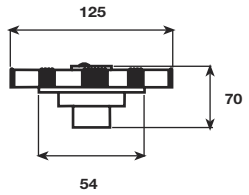

240/677

038/678