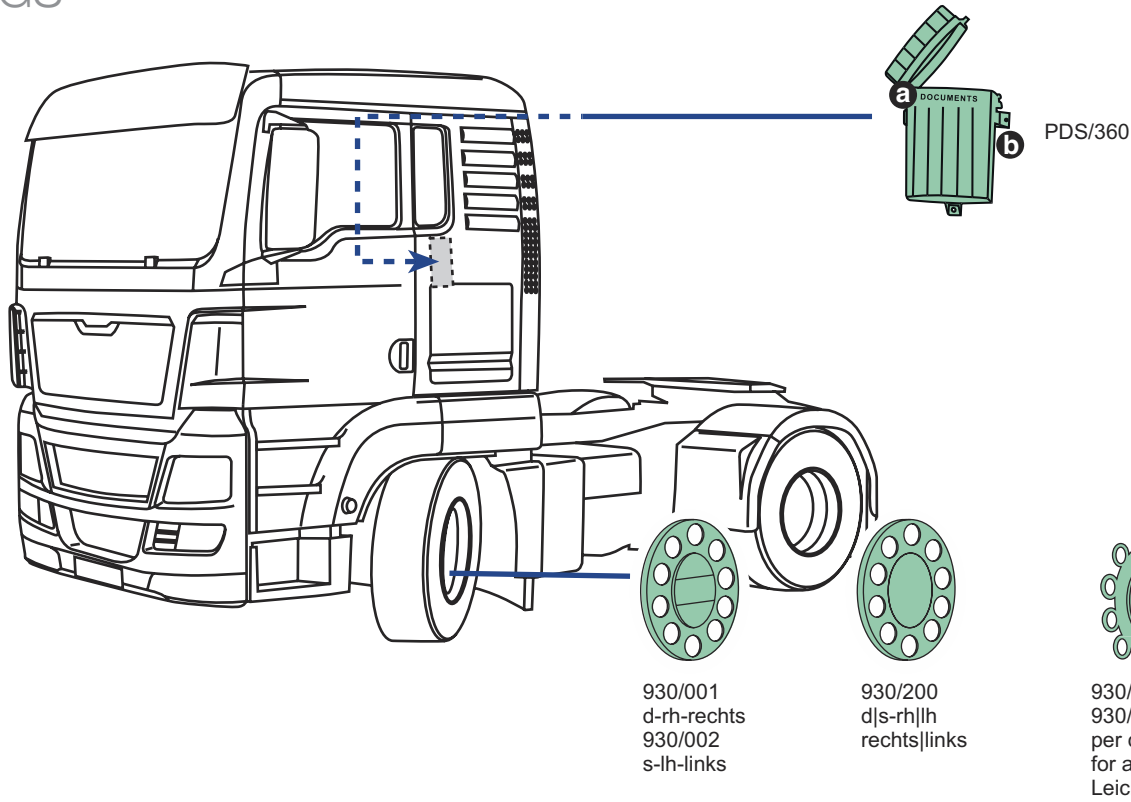

applicabile a I suitable to I verwendbar für:

TGS

(*) verniciato-painted-strukturlackiert
(°) grezzo-unprocessed-roh