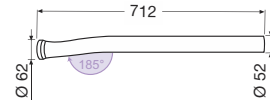

TGX/526
O.E.M. 81664206080