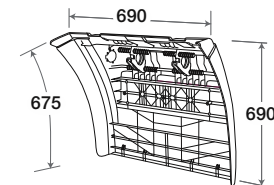

H. 0 TGX/543 O.E.M. 81664106625

H. 124 TGX/517 O.E.M. 81664106603