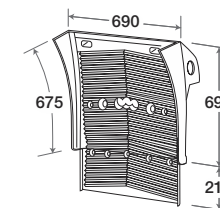

H. 376 **TGX/536** O.E.M. 81664106632