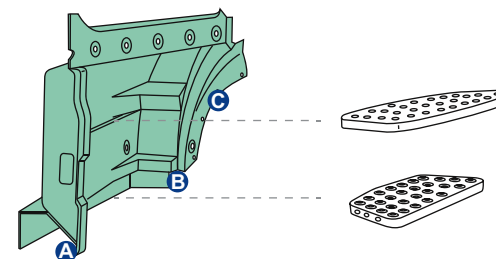

TGX/204
O.E.M. 81615100914
TGX/205
O.E.M. 81615100913

XXL/198 (°) d-rh-rechts
XXL/199 (°) s-lh-links
senza fori-per paraurti in ferro
without holes-for iron bumper
ohne Löcher, bei verbauten Kunststoffstoßfänger
bei verbauten Stahlstoßfänger