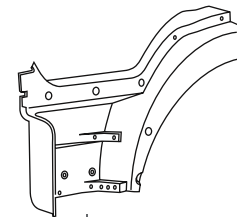

applicabile a | suitable to | verwendbar für:

TGA M-L-LX CAVA CANTIERE | YARD & QUARRY | BAUSTELLENFAHRZEUG

(*) verniciato-painted-strukturlackiert
(°) grezzo-unprocessed-roh

TGS/250
d|s-rh|h-rechts|links