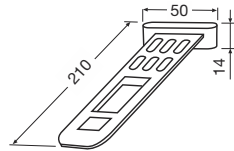

XXL/505
O.E.M. 81664400192