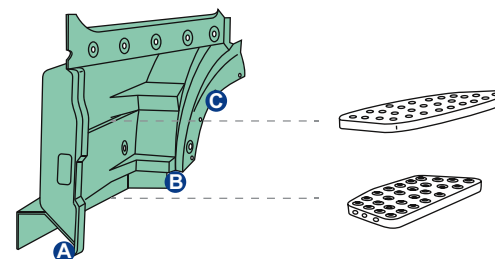

MLX/250
O.E.M. 81615100823

XXL/216
O.E.M. 81615105187

XXL/202
O.E.M. 81615100924
XXL/203
O.E.M. 81615100923

XXL/204 (°) d-rh-rechts
XXL/205 (°) s-lh-links
con fori-per paraurti in ferro
with holes-for iron bumper
mit Löcher, bei verbauten
Stahlstoßfänger