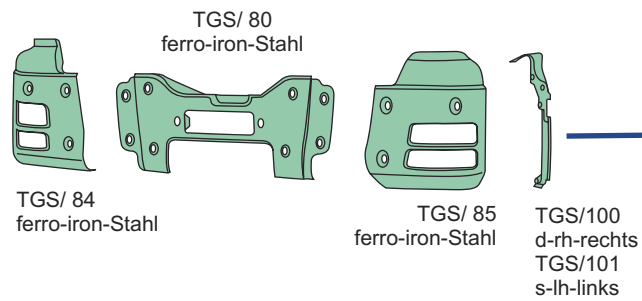

TGS/ 80
O.E.M. 81416105722