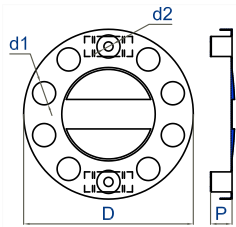

## 930/001 d-rh-rechts - 930/002 s-lh-links

D $\varnothing$ 425 mm	P 50 mm
d1 nr. 10	d1 $\varnothing$ 58 mm
d2 nr. 2	d2 $\varnothing$ 23 mm
Ventilata-Ventilated-Belüftet	si-yes-ja
Materiale-Material	acciaio inox e plastica nera stainless steel and black plastic Edelstahl und Kunststoff schwarz
Kg	1,230