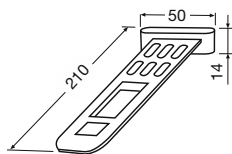

XXL/505
O.E.M. 81664400192