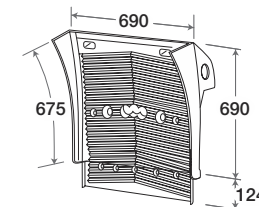

H. 217 **TGX/518** O.E.M. 81664106604