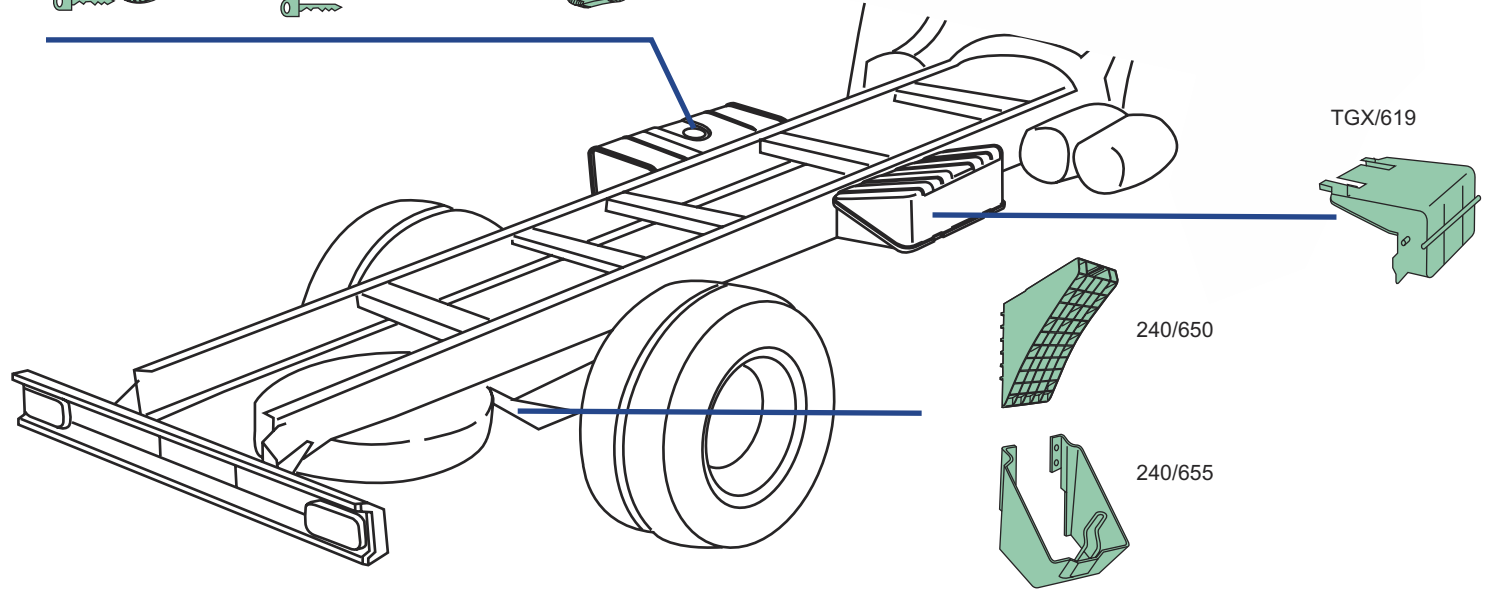

M20/670

240/677

038/678