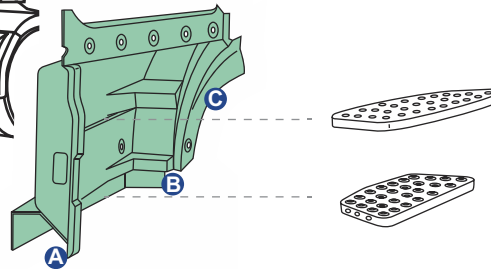

TGX/204
O.E.M. 81615100914
TGX/205
O.E.M. 81615100913

XXL/198 (°) d-rh-rechts
XXL/199 (°) s-lh-links
senza fori-per paraurti in ferro
without holes-for iron bumper
ohne Löcher, bei verbauten Kunststoffstoßfänger
bei verbauten Stahlstoßfänger