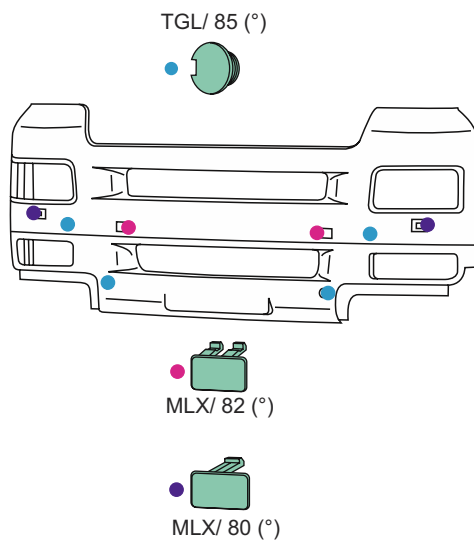

TGA XLX-XXL

MLX/ 80
O.E.M. 81416850040

MLX/ 82
O.E.M. 81416850031