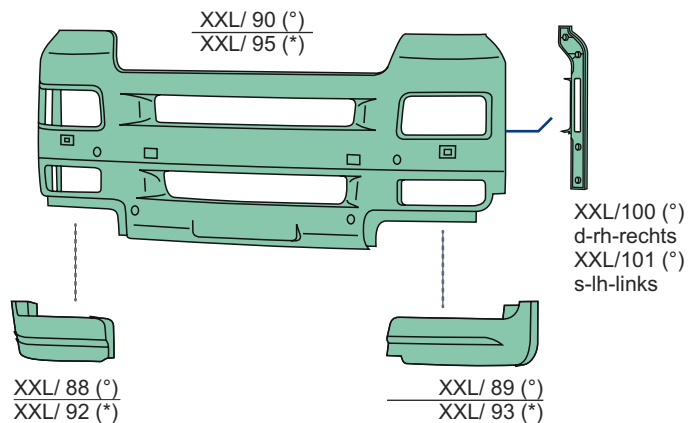

(*) verniciato-painted-strukturlackiert
(°) grezzo-unprocessed-roh

applicabile a I suitable to I verwendbar für:

TGA XLX-XXL

XXL/ 88
O.E.M. -
XXL/ 89
O.E.M. -