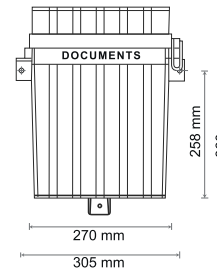

930/001 d-rh-rechts - 930/002 s-lh-links

	D $\varnothing$ 425 mm	P 50 mm
	d1 nr. 10	d1 $\varnothing$ 58 mm
	d2 nr. 2	d2 $\varnothing$ 23 mm
	Ventilata-Ventilated-Belüftet	si-yes-ja
	Materiale-Material	acciaio inox e plastica nera stainless steel and black plastic Edelstahl und Kunststoff schwarz
	Kg	1,230

973/700 d|s-rh|lh-rechts|links

	D $\varnothing$ 315 mm	P 25 mm
	d1 nr. 6	d1 $\varnothing$ 45 mm
	d2 nr. 2	d2 $\varnothing$ 19 mm
	Ventilata-Ventilated-Belüftet	no-Nein
	Materiale-Material	acciaio inox-stainless steel Edelstahl
	Kg	0,795

930/200 d|s-rh|lh-rechts|links

	D $\varnothing$ 425 mm	P 40 mm
	d1 nr. 10	d1 $\varnothing$ 58 mm
	d2 nr. 2	d2 $\varnothing$ 23 mm
	Ventilata-Ventilated-Belüftet	no-Nein
	Materiale-Material	acciaio inox-stainless steel Edelstahl
	Kg	1,155

PDS/360

930/100 d-rh-rechts - 930/101 s-lh-links

	D $\varnothing$ 387 mm	P 30 mm
	d1 nr. 10	d1 $\varnothing$ 32 mm
	Ventilata-Ventilated-Belüftet	si-yes-ja
	Materiale-Material	acciaio inox e plastica nera stainless steel and black plastic Edelstahl und Kunststoff schwarz
	Kg	0,655

930/032 Tappo copri Bullone - Bolt cover - Radmutterkappen

	H	45 mm
	Bulloni $\varnothing$-bolt $\varnothing$-Schlüsselweite $\varnothing$	32 mm
	Materiale-Material	acciaio inox-stainless steel Edelstahl
	Kg	0,025