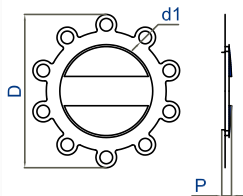

930/100 d-rh-rechts - 930/101 s-lh-links

D $\varnothing$ 387 mm	P 30 mm
d1 nr. 10	d1 $\varnothing$ 32 mm
Ventilata-Ventilated-Belüftet	si-yes-ja
Materiale-Material	acciaio inox e plastica nera stainless steel and black plastic Edelstahl und Kunststoff schwarz
Kg	0,655