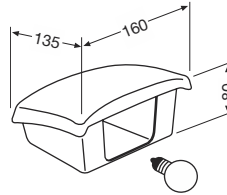

TGX/505
O.E.M. 81664400189