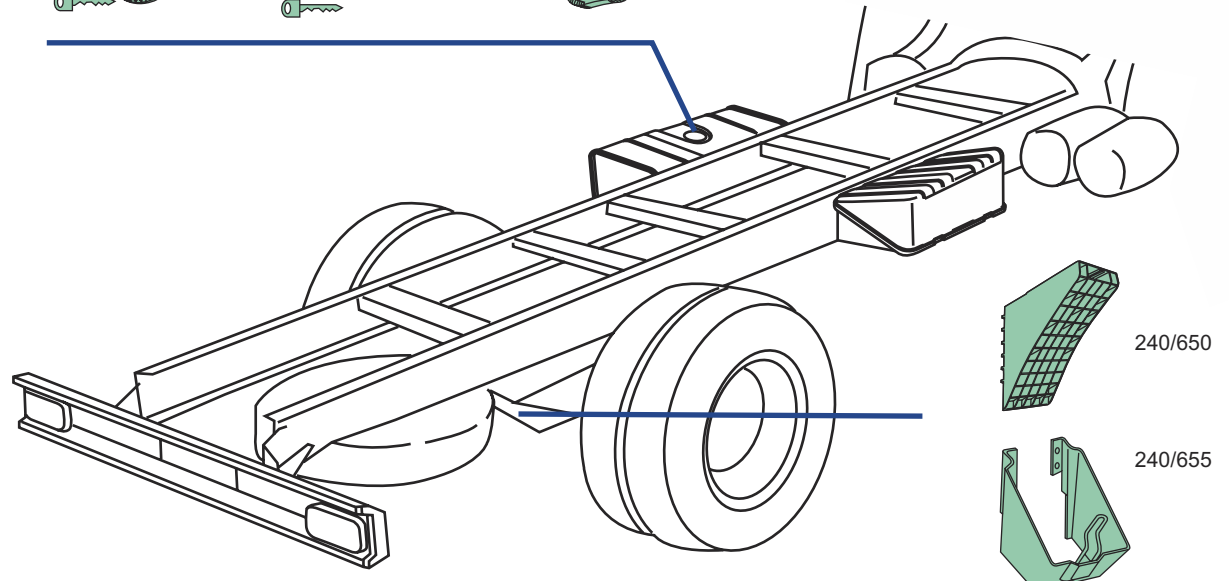

applicabile a I suitable to I verwendbar für:

TGL 8.180

M20/670

240/677

038/678

240/650