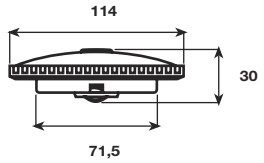

applicabile a I suitable to I verwendbar für:

TGX

M20/670