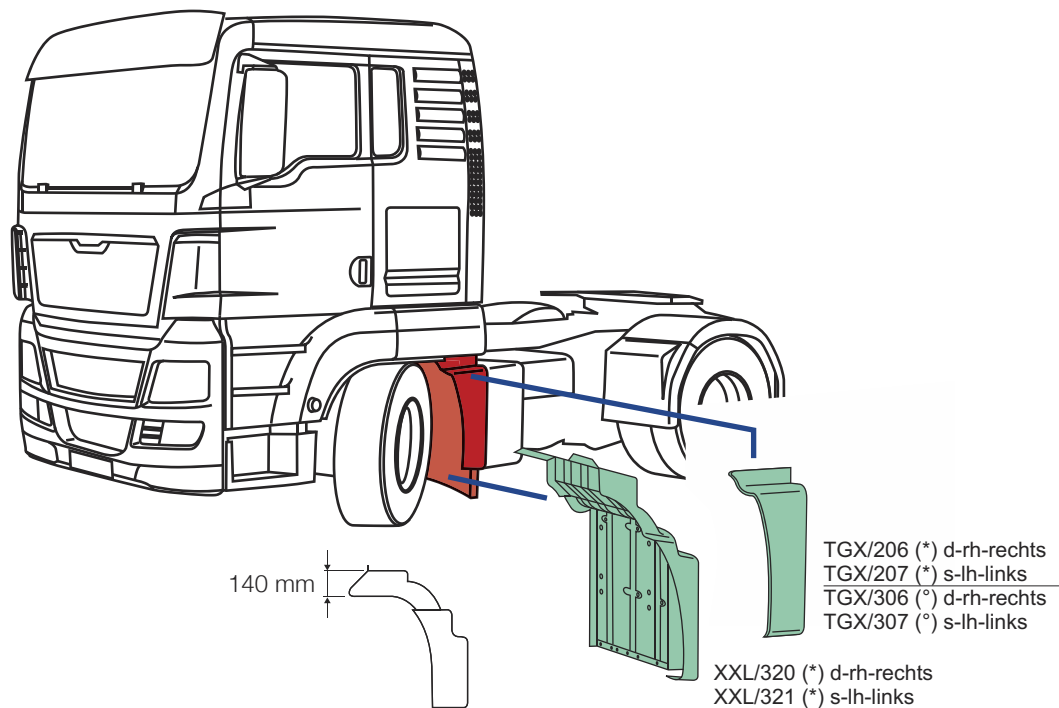

(*) verniciato-painted-strukturlackiert
(°) grezzo-unprocessed-roh

applicabile a | suitable to | verwendbar für:

TGS