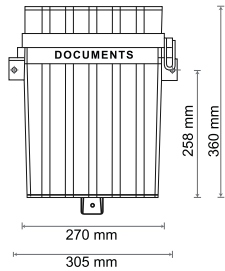

## 930/001 d-rh-rechts - 930/002 s-lh-links

	D $\varnothing$ 425 mm	P 50 mm
	d1 nr. 10	d1 $\varnothing$ 58 mm
	d2 nr. 2	d2 $\varnothing$ 23 mm
	Ventilata-Ventilated-Belüftet	si-yes-ja
	Materiale-Material	acciaio inox e plastica nera stainless steel and black plastic Edelstahl und Kunststoff schwarz
	Kg	1,230