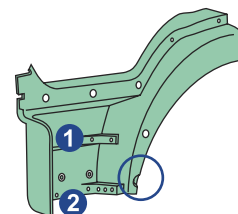

XXL/324  
O.E.M. 81612100684  
XXL/325  
O.E.M. 81612100683

PDS/360  
O.E.M. -

MLX/200 (°) d-rh-rechts  
MLX/201 (°) s-lh-links  
senza fori-mantovana larga  
without holes-wide  
ohne Löcher-breit, bei  
verbauten Stahlstoßfänger