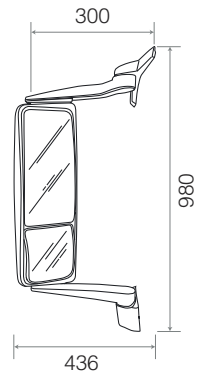

II (E4) 024102
201x381 mm

IV (E4) 024103
181x197 mm

applicabilità:
applicable to:
Verwendbar für

MAN TGS 09/2007→
MAN TGS euro 6