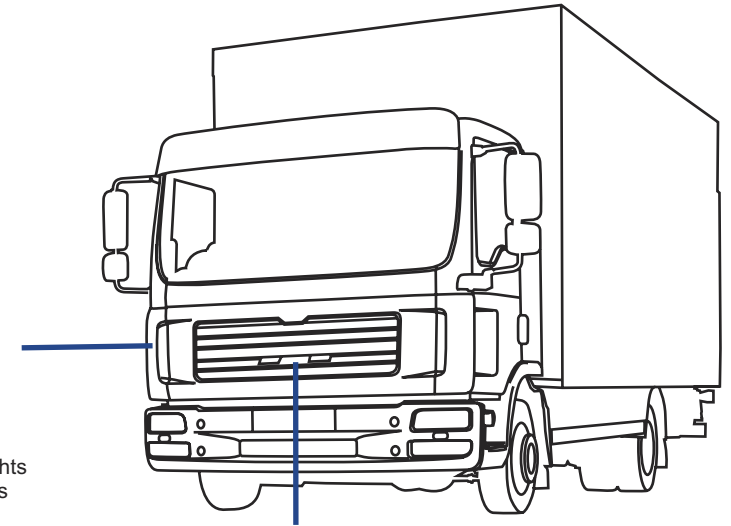

XXL/162 (°) d-rh-rechts
XXL/163 (°) s-lh-links
(→06|2006)

XXL/164 (°) d-rh-rechts
XXL/165 (°) s-lh-links
(07|2006→)

XXL/160 (°) d-rh-rechts
XXL/161 (°) s-lh-links
(→06|2006)

XXL/166 (°) d-rh-rechts
XXL/167 (°) s-lh-links
(07|2006→)

MLX/140 (°)

MLX/145 (°)

XXL/162
O.E.M. 81624100048
XXL/163
O.E.M. 81624100049

XXL/164
O.E.M. 81624100090
XXL/165
O.E.M. 81624100089

XXL/160
O.E.M. 81624100046
XXL/161
O.E.M. 81624100047

XXL/166
O.E.M. 81624100092
XXL/167
O.E.M. 81624100091