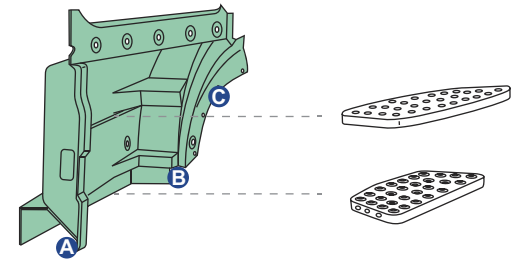

XXL/198
O.E.M. 81615100706
XXL/199
O.E.M. 81615100705