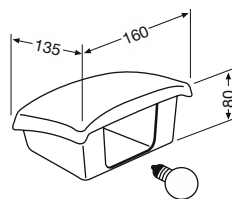

TGX/505
O.E.M. 81664400189