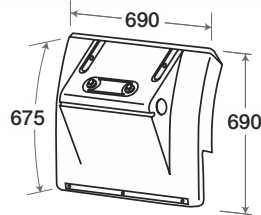

TGX/532 O.E.M. 81664106631 **TGX/533** O.E.M. 81664106626