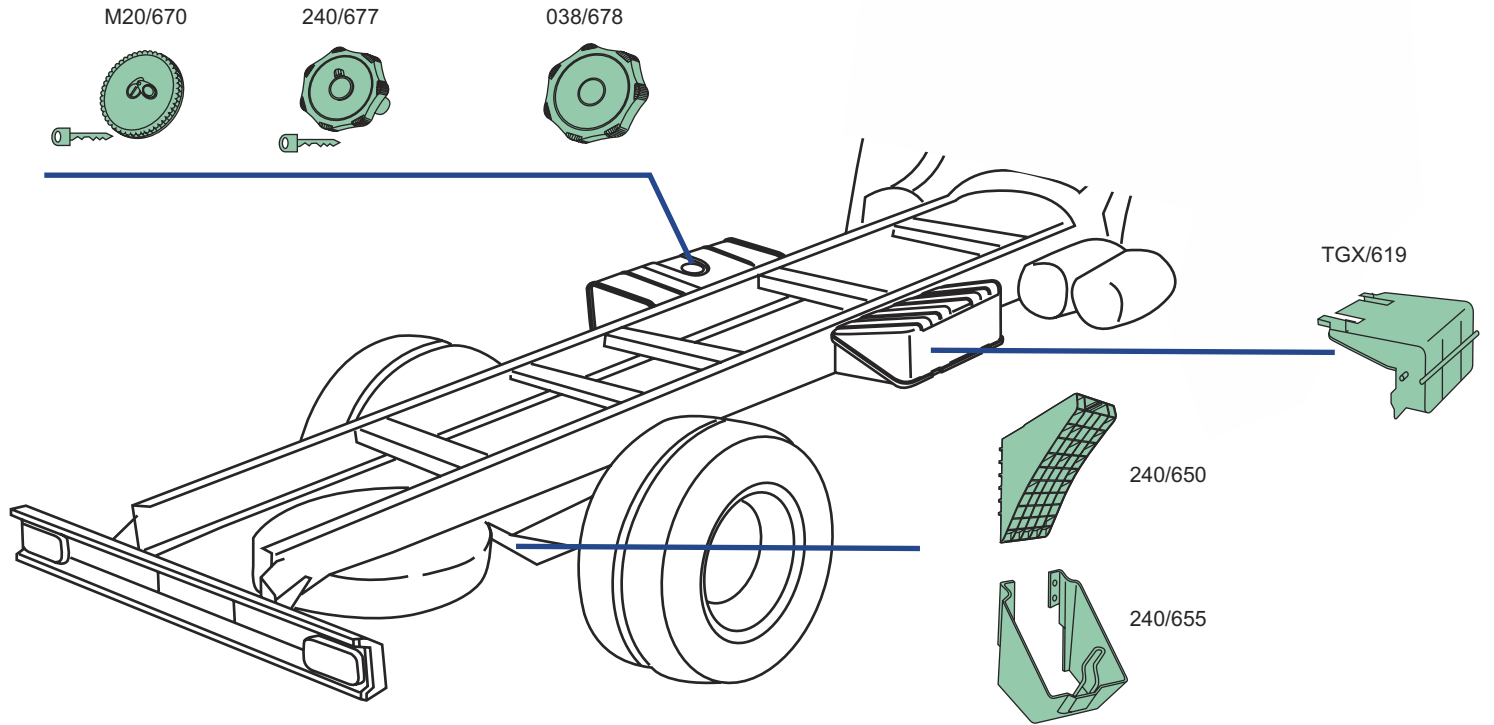

applicabile a I suitable to I verwendbar für:

TGX

M20/670

240/677

038/678