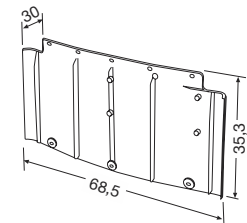

TGX/524 (KIT)
O.E.M. 81664200125 - O.E.M. 81930210369 - O.E.M. 81904900726