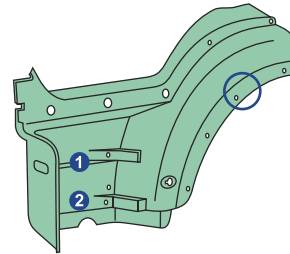

TGS/200 (°) d-rh-rechts
TGS/201 (°) s-lh-links
con fori
with holes
mit Löcher,
bei verbauten Kunststoffstoßfänger