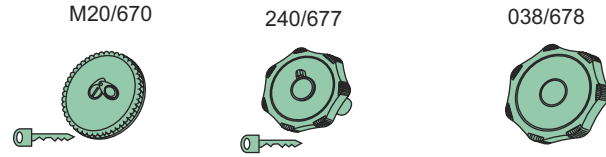

M20/670

240/677

038/678