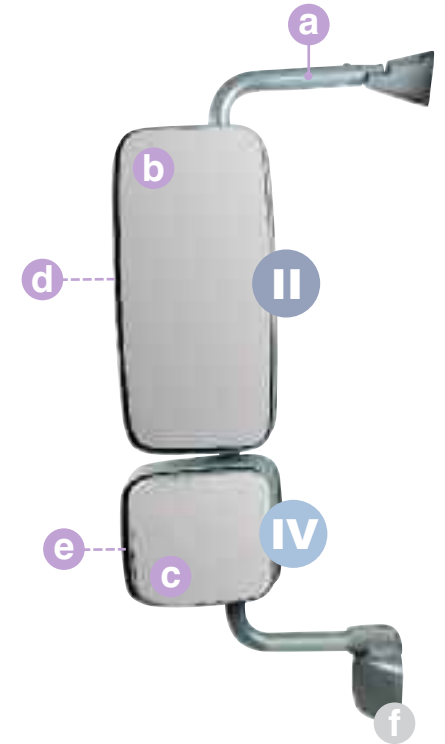

# TGA XLX-XXL

MLX/501

II (E4) 024100  
176x379 mm

IV (E4) 024101  
177x167 mm

applicabilità:  
applicable to:  
Verwendbar für

MAN TGA XXL 12/2006 →  
MAN TGA XLX 12/2006 →

XXL/523

81637306480