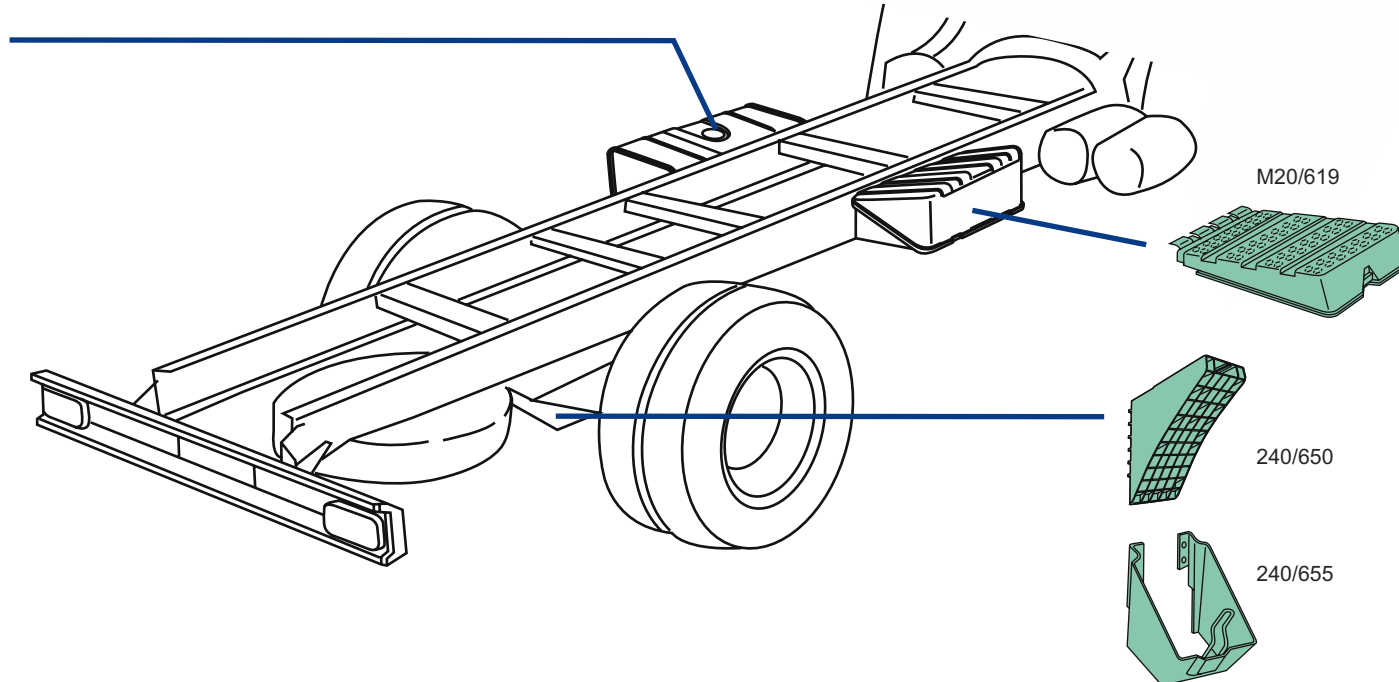

240/677

240/677  
con chiave  
with key  
mit Schlüssel

038/678

038/678  
senza chiave  
without key  
ohne Schlüssel

IT Stampo in acciaio per la realizzazione di paraurti laterali  
EN Hardened steel mold for production of side bumpers  
DE Stahlform für Stossfaenger Produktion