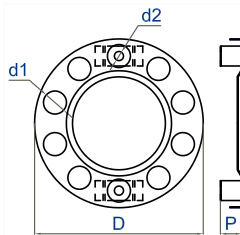

930/200 d|s-rh|lh-rechts|links

D $\varnothing$ 425 mm	P 40 mm
d1 nr. 10	d1 $\varnothing$ 58 mm
d2 nr. 2	d2 $\varnothing$ 23 mm
Ventilata-Ventilated-Belüftet	no-Nein
Materiale-Material	acciaio inox-stainless steel Edelstahl
Kg	1,155