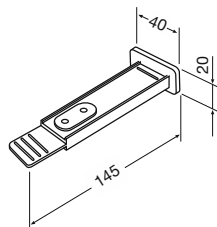

XXL/515
O.E.M. 81664100226