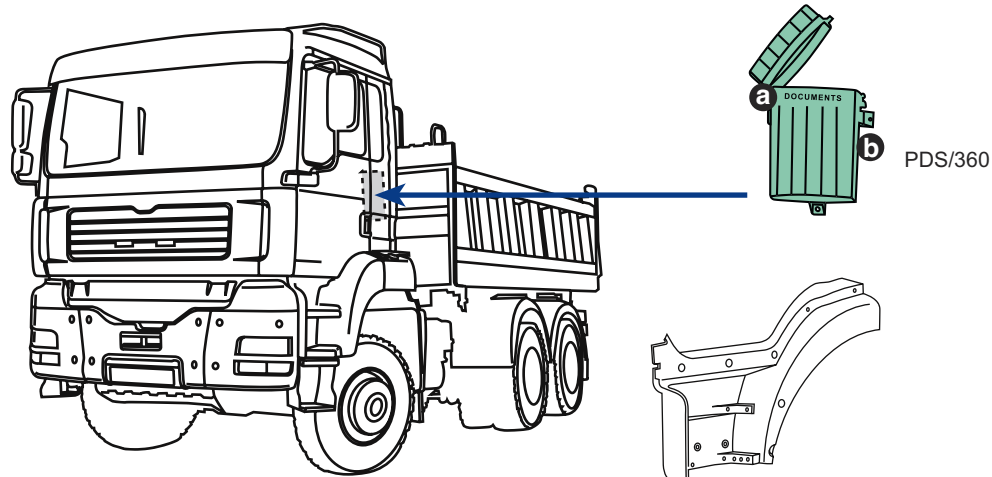

# TGA M-L-LX CAVA CANTIERE | YARD & QUARRY | BAUSTELLENFAHRZEUG

(\*) verniciato-painted-strukturlackiert  
(°) grezzo-unprocessed-roh

TGS/250  
d|s-rh|h-rechts|links