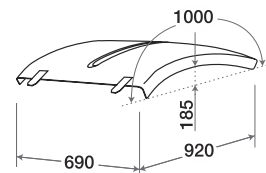

TGX/520 O.E.M. 81664106606