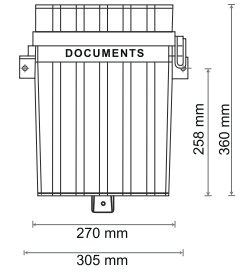

applicabile a I suitable to I verwendbar für:

TGS CAVA CANTIERE I YARD & QUARRY I BAUSTELLENFAHRZEUG

(*) verniciato-painted-strukturlackiert

XXL/320 (*) d-rh-rechts
XXL/321 (*) s-lh-links

PDS/360