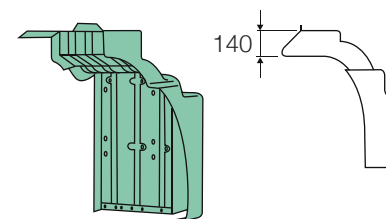

XXL/320 (*) d-rh-rechts
XXL/321 (*) s-lh-links

MLX/200 (°) d-rh-rechts
MLX/201 (°) s-lh-links
mantovana larga
wide breit
ohne Löcher,
bei verbauten Stahlstoßfänger

TGS/212
d|s-rh|lh
rechts|links