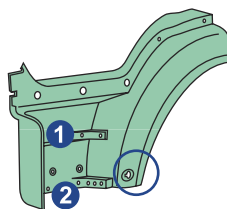

MLX/200 (°) d-rh-rechts
MLX/201 (°) s-lh-links
senza fori-mantovana larga
without holes-wide
ohne Löcher-breit, bei
verbauten Stahlstoßfänger