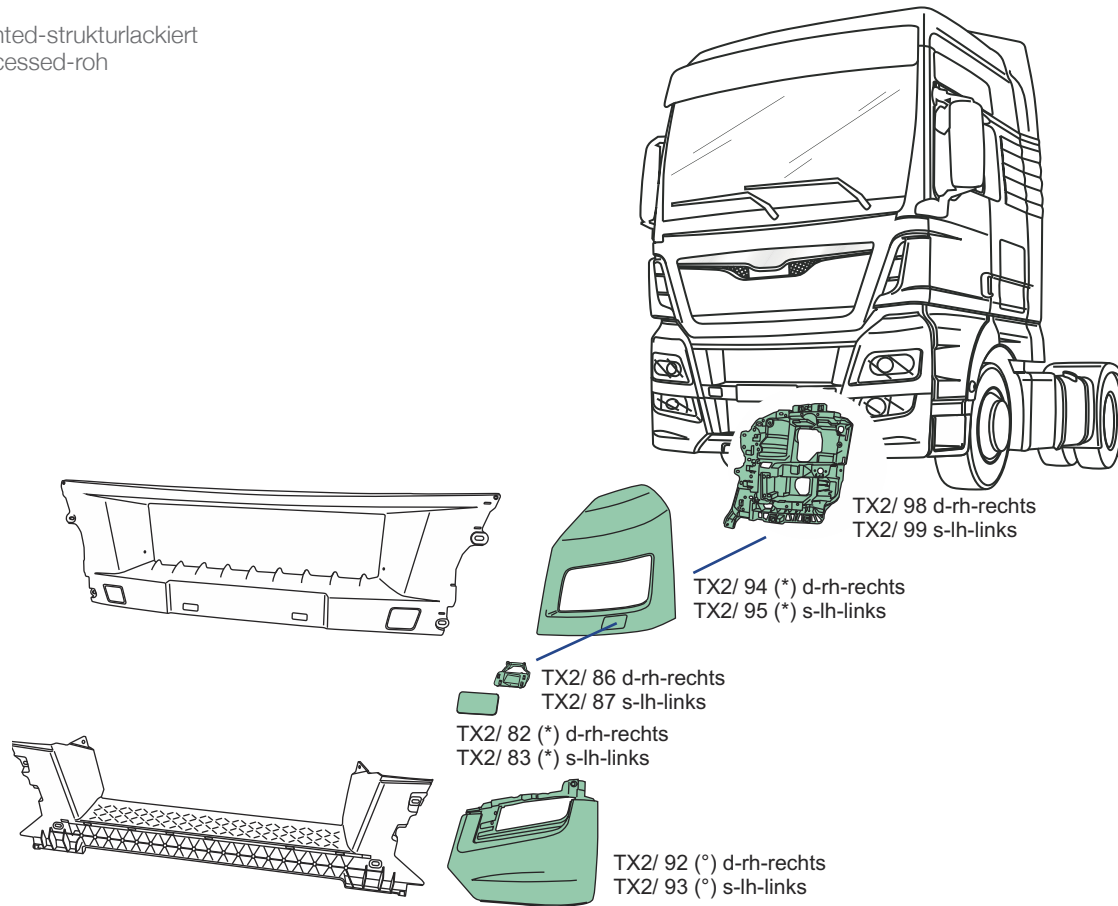

(*) verniciato-painted-strukturlackiert
(°) grezzo-unprocessed-roh

TX2/ 82
O.E.M. 81416100532
TX2/ 83
O.E.M. 81416100533