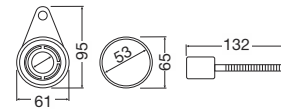

applicabile a I suitable to I verwendbar für:

TGS

ACCESSORI | ACCESSORIES | ZUBEHOER