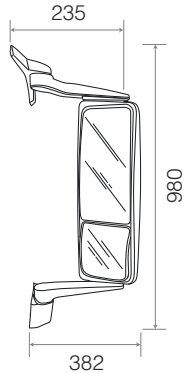

II

E4 024102

201x381 mm

IV

E4 024103

181x197 mm

applicabilità:
applicable to:
Verwendbar für

MAN TGX 09/2007 →
MAN TGX euro 6