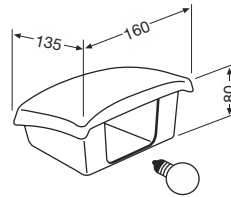

TGX/505
O.E.M. 81664400189