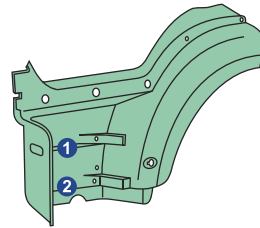

TGS/198 (°) d-rh-rechts
TGS/199 (°) s-lh-links
senza fori
without holes
ohne Löcher, bei verbauten
Kunststoffstoßfänger