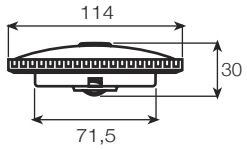

applicabile a I suitable to I verwendbar für:

TGL 8.180

M20/670