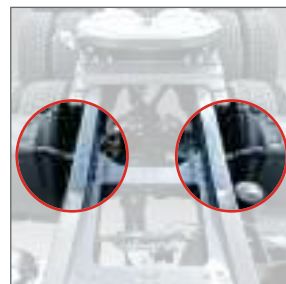

TGX/526
O.E.M. 81664206080

TGX/527
O.E.M. 81664206050