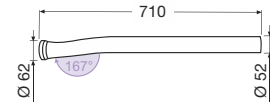

TGX/527
O.E.M. 81664206050