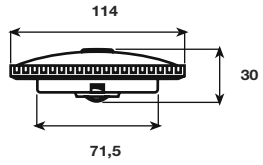

applicabile a I suitable to I verwendbar für:

TGA M-L-LX

M20/670

240/677