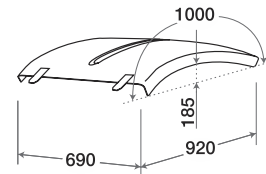

TGX/520 O.E.M. 81664106606