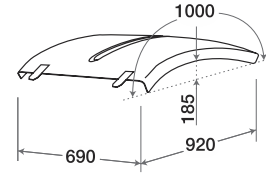

TGX/520 O.E.M. 81664106606