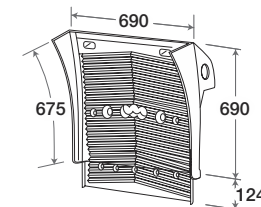

H. 217 **TGX/518** O.E.M. 81664106604