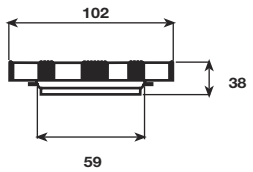

M20/670

240/677

038/678