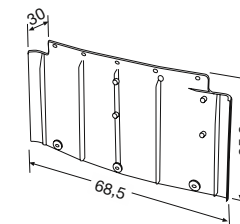

TGX/555
O.E.M. 81664100484