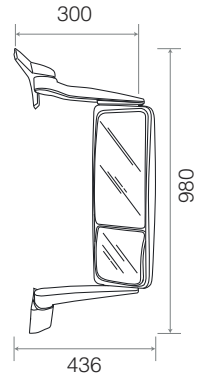

II (E4) 024102
201x381 mm

IV (E4) 024103
197x181 mm

applicabilità:
applicable to:
Verwendbar für

MAN TGS 09/2007→
MAN TGS euro 6