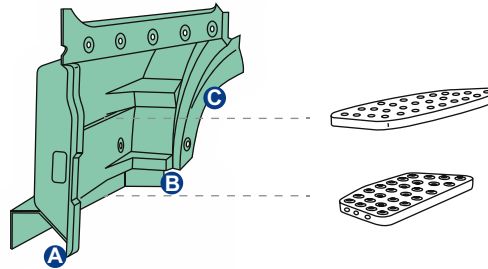

XXL/200
O.E.M. 81615100704
XXL/201
O.E.M. 81615100703