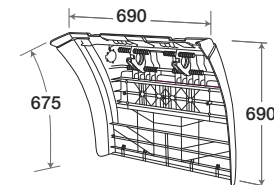

H. 0 **TGX/543** O.E.M. 81664106625

H. 124 **TGX/517** O.E.M. 81664106603