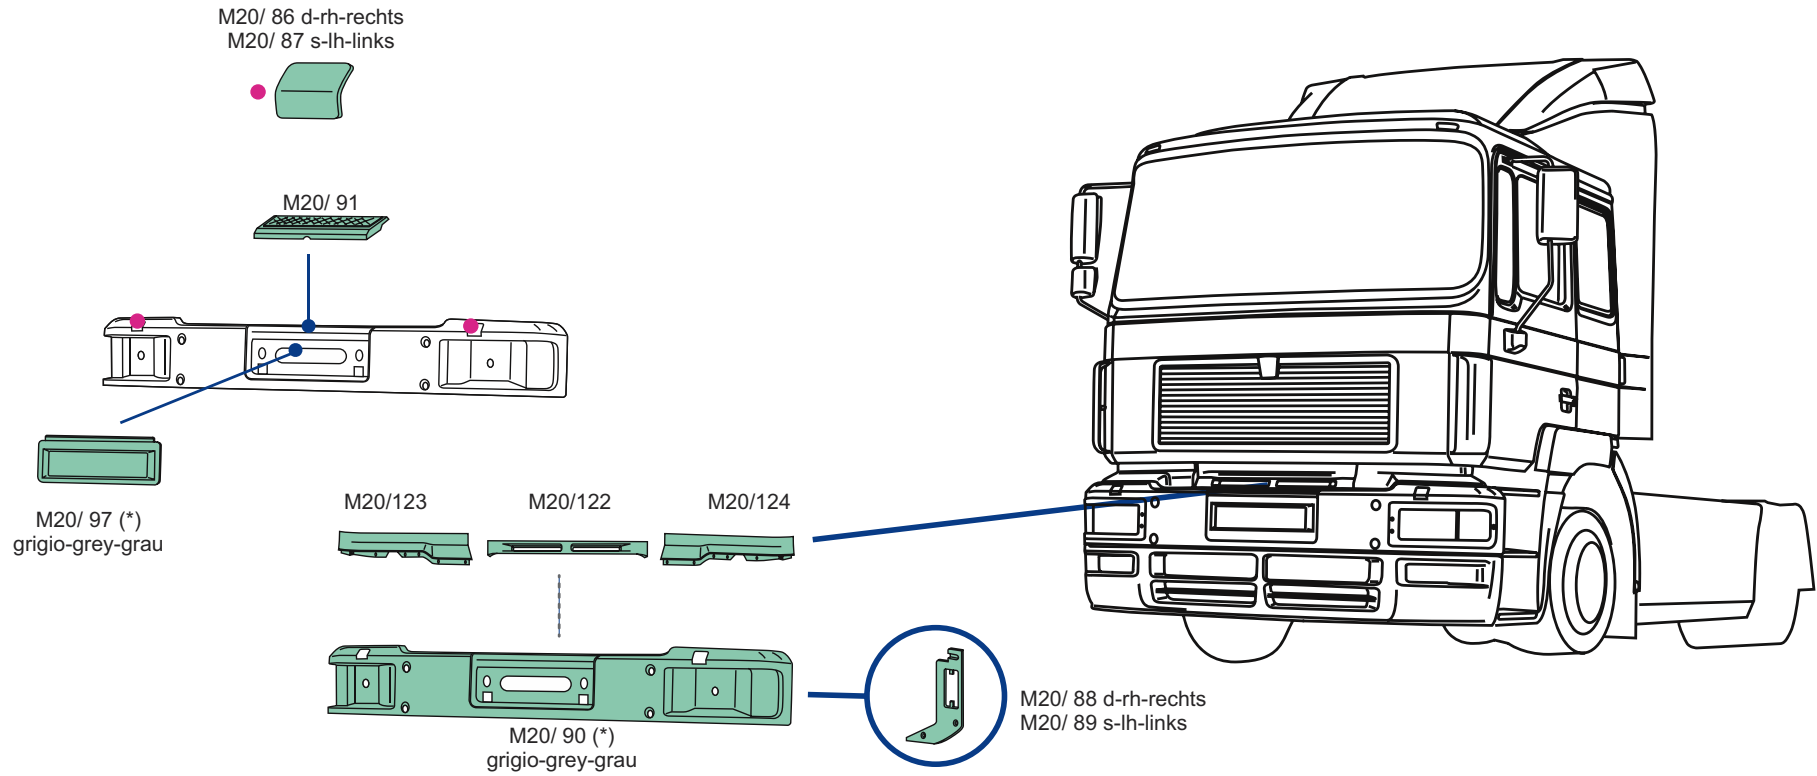

M20/990 =

M20/ 90 (*)

M20/ 86 d-rh-rechts
M20/ 87 s-lh-links

M20/ 91

M20/ 88 d-rh-rechts
M20/ 89 s-lh-links