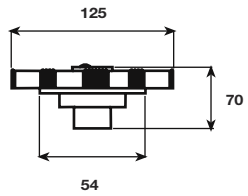

applicabile a I suitable to I verwendbar für:

TGA M-L-LX

M20/670

240/677

038/678

M20/670

240/677

038/678

240/650

240/655