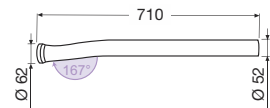

TGX/527
O.E.M. 81664206050