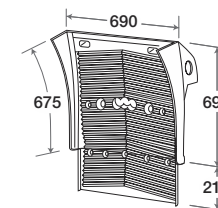

H. 376 **TGX/536** O.E.M. 81664106632