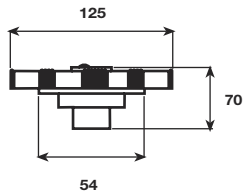

240/677

038/678