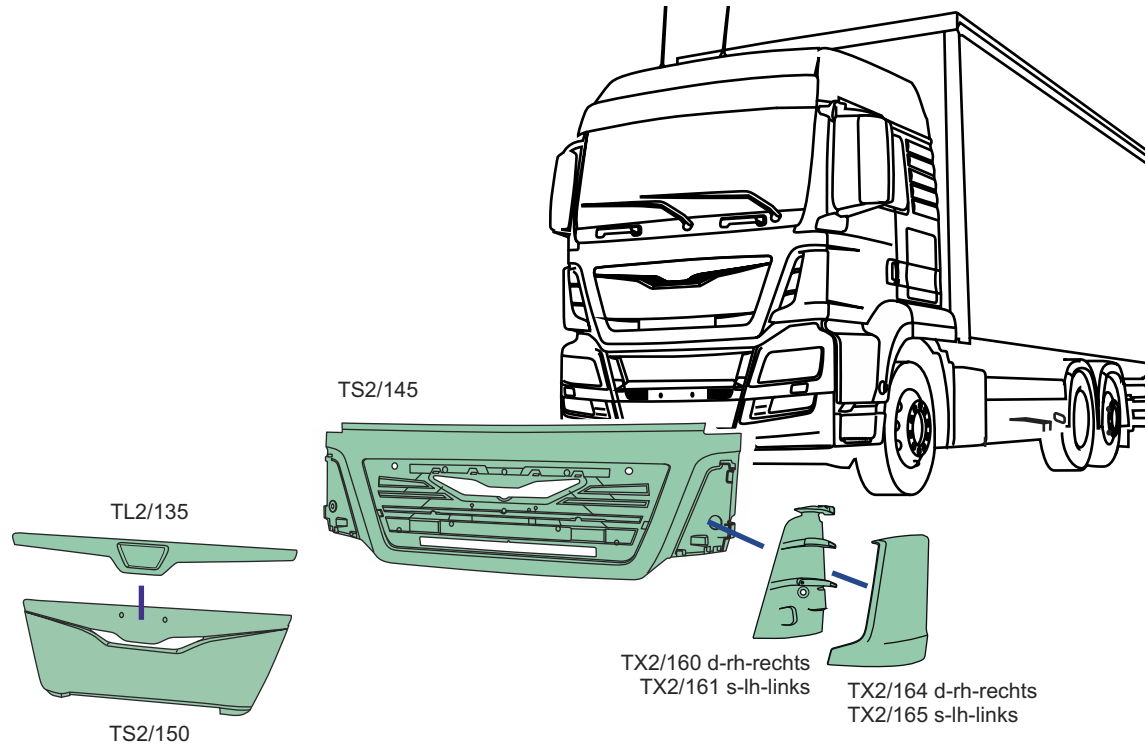

TL2/135
O.E.M. 81611500140

TS2/145
O.E.M. 81611106096

TS2/150
O.E.M. 81611500142