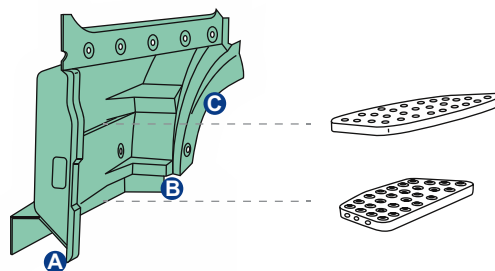

XXL/242
O.E.M. 81615100976

XXL/243
O.E.M. 81615100797