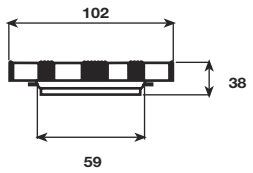

applicabile a I suitable to I verwendbar für:

TGX

M20/670

240/677

038/678