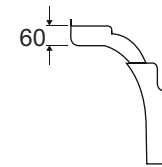

XXL/324 (*) d-rh-rechts
XXL/325 (*) s-lh-links