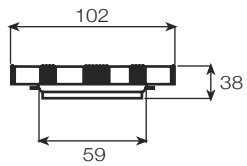

038/678

240/650