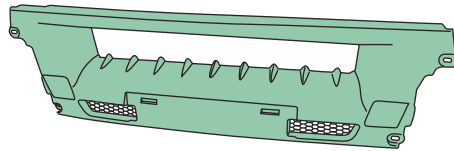

TS2/ 90

TS2/ 96