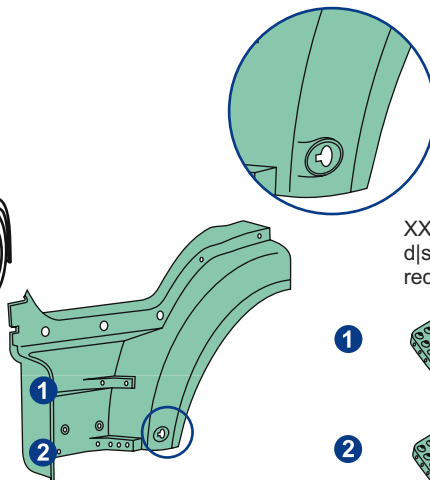

(*) verniciato-painted-strukturlackiert
(°) grezzo-unprocessed-roh

applicabile a I suitable to I verwendbar für:

TGA M-L-LX

XXL/208
d|s-rh|lh
rechts|links

1

2