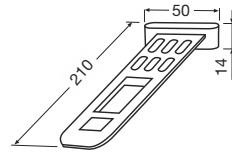

XXL/505
O.E.M. 81664400192