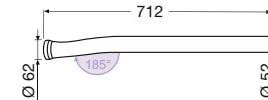

TGX/526
O.E.M. 81664206080