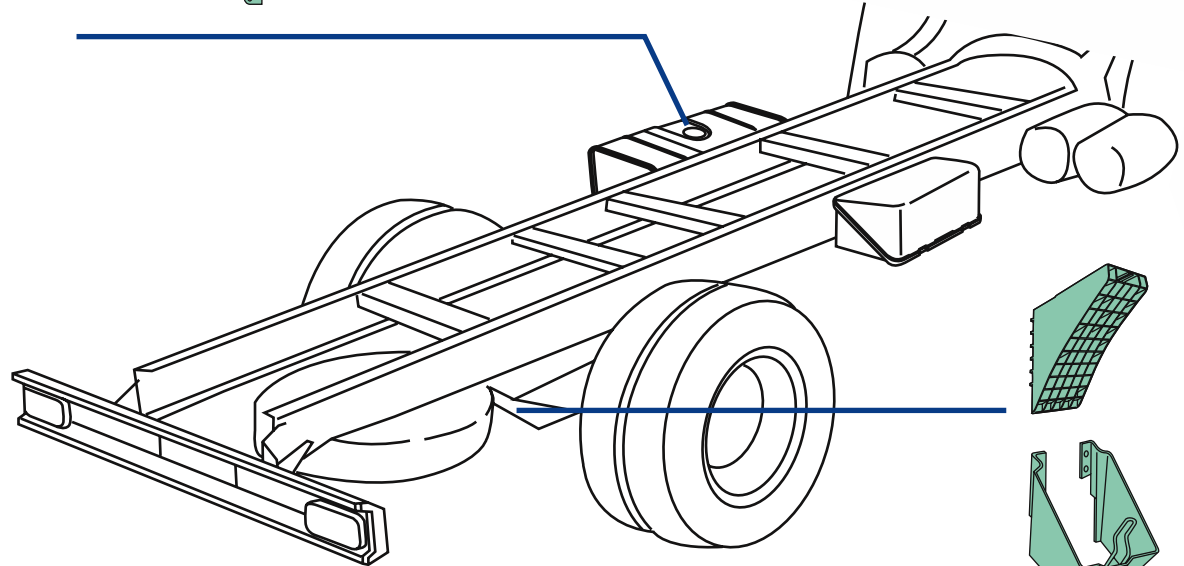

240/650

240/655