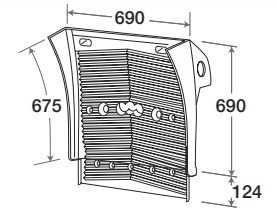

H. 124 TGX/517 O.E.M. 81664106603