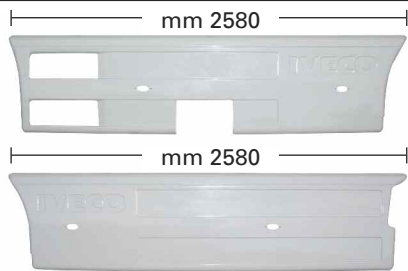

KIT CARENATURA - CON STAFFE
(PASSO 3800 mm) - STRATIFICAZIONE MANUALE - BIANCO

FAIRING KIT WITH BRACKETS
(WHEEL BASE 3800 mm) - G.R.P. - WHITE

COS.PEL ref. **806.03800** SIMILAR ref. -

CARENATURA - CON STAFFE
(PASSO 3800 mm) - STRATIFICAZIONE MANUALE - BIANCO