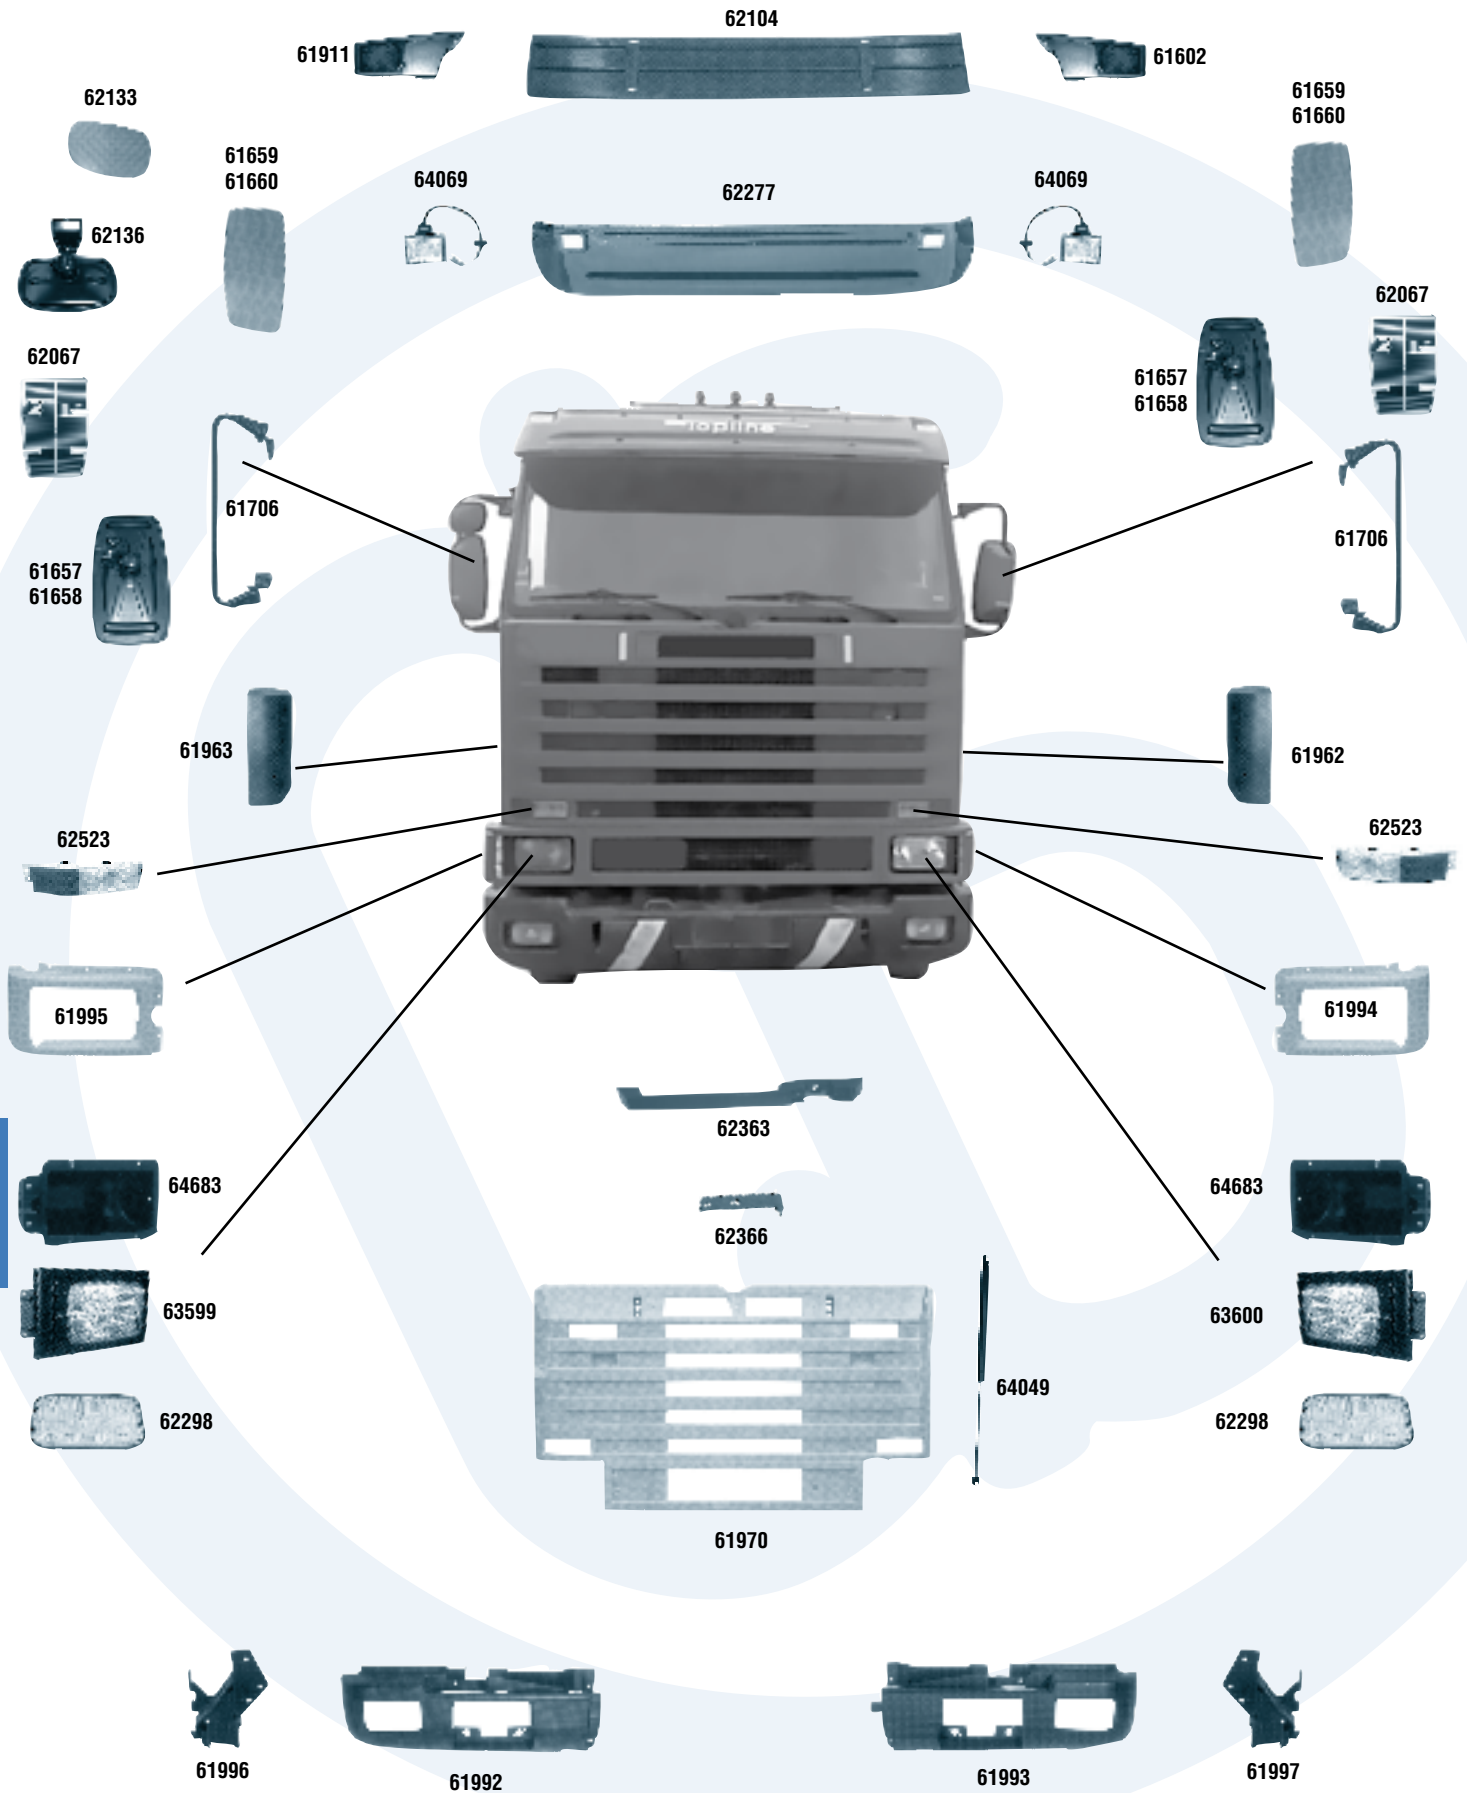

64006  
repl. 1545149

64007  
repl. 1722828

62307 dx-rh  
62308 dx-lh

62441

62345  
ant. dx - post. sx  
front rh - rear lh

**ADATTABILE A:  
SUITABILE FOR:**

**VOLVO**