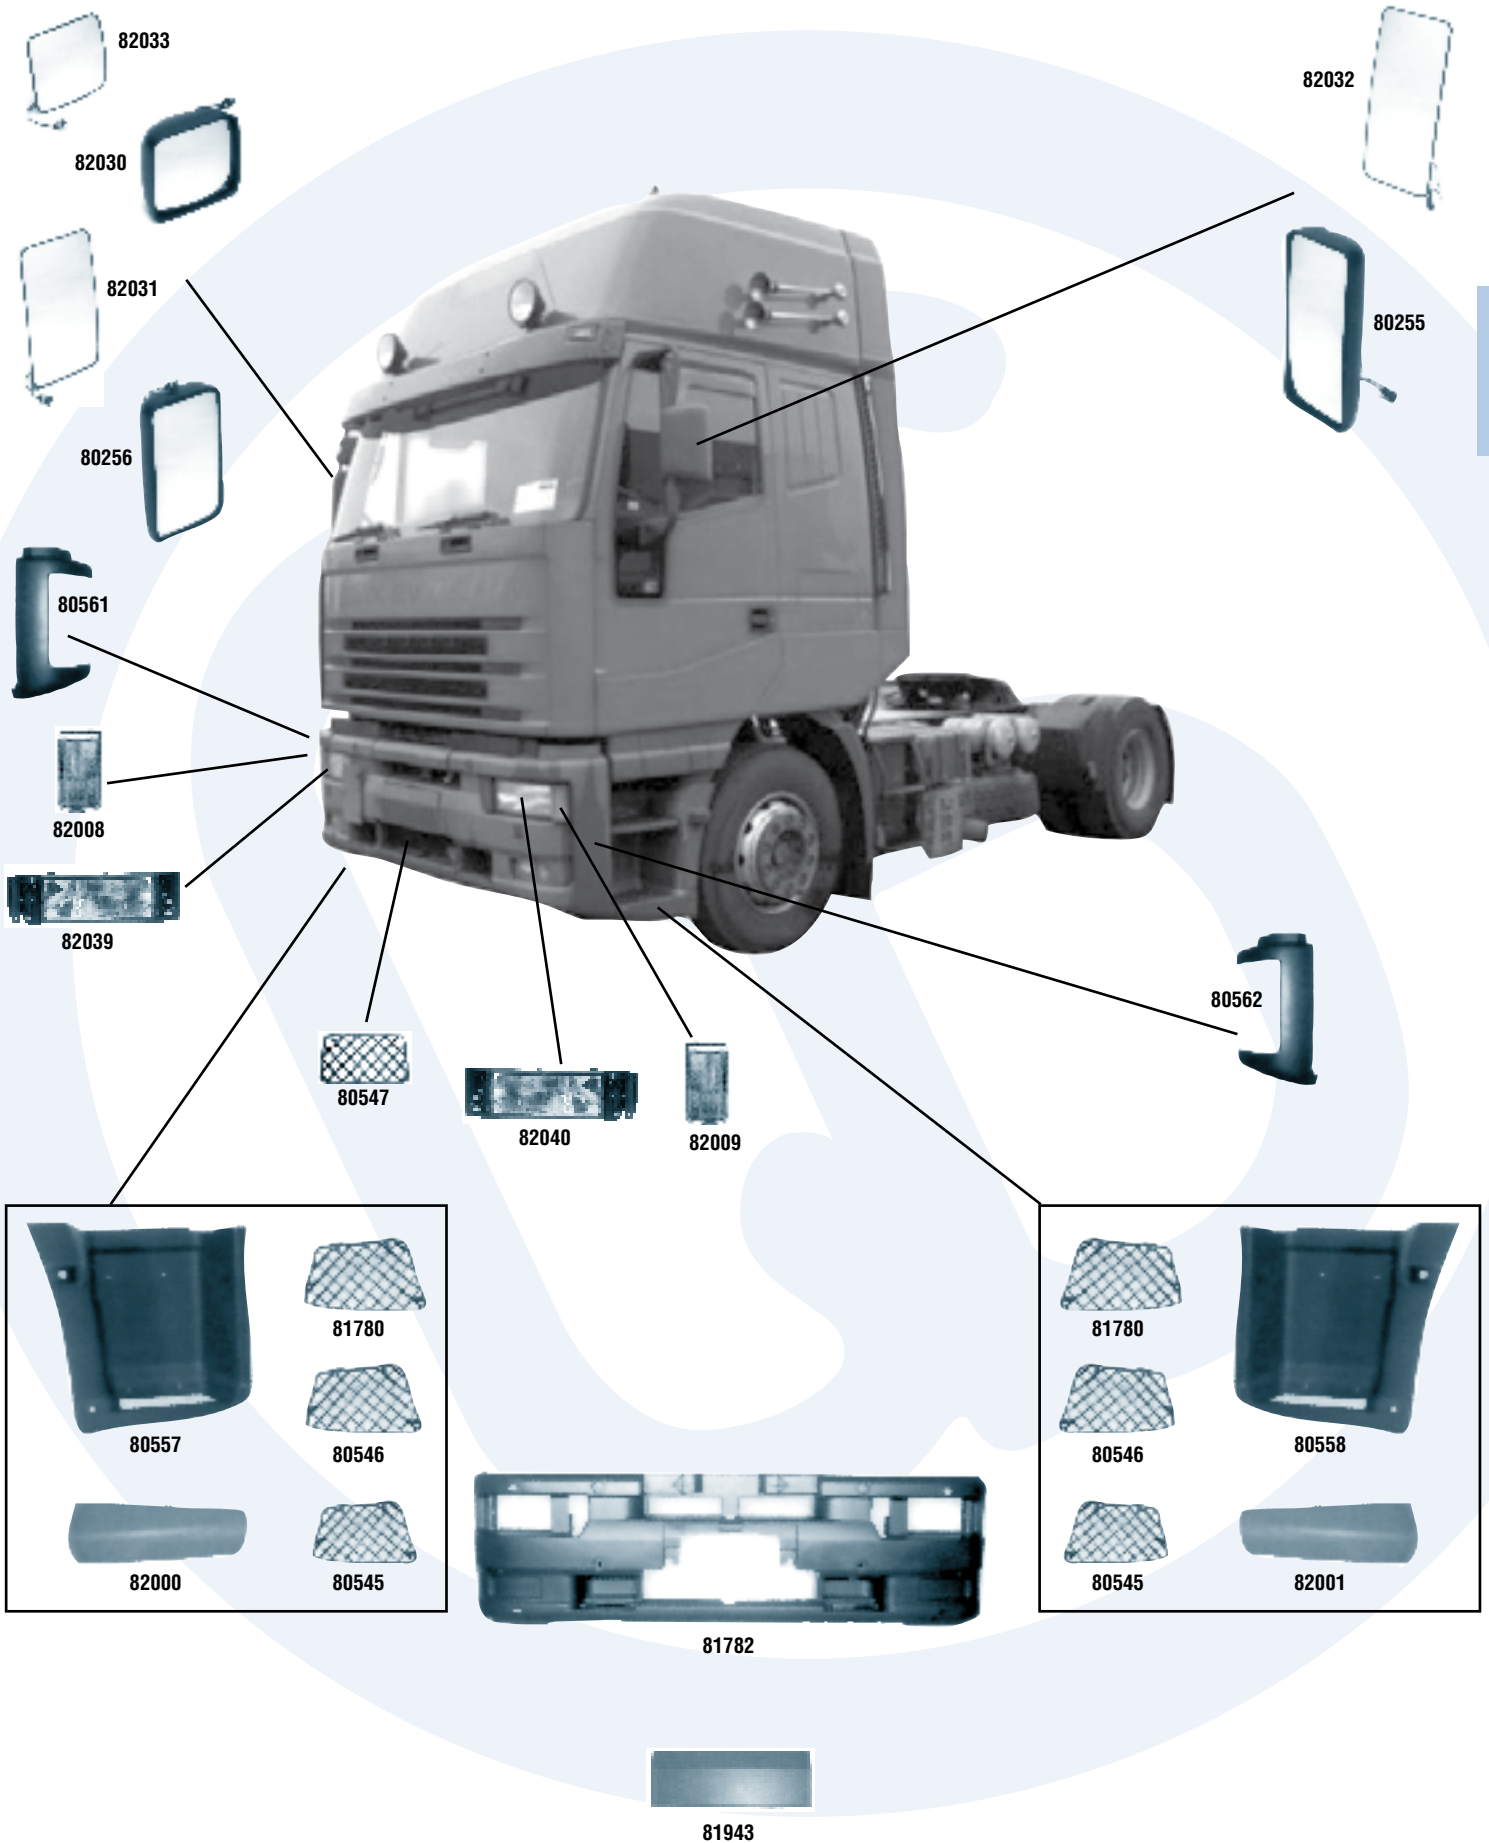

**ADATTABILE A:  
SUITABLE FOR:**

**DAF**

**ADATTABILE A:  
SUITABLE FOR:**

**IVECO**

- 82033
- 82030
- 82031
- 80256

- 82032
- 80255

- 81778

- 82300 dx-rh
- 82301 sx-lh