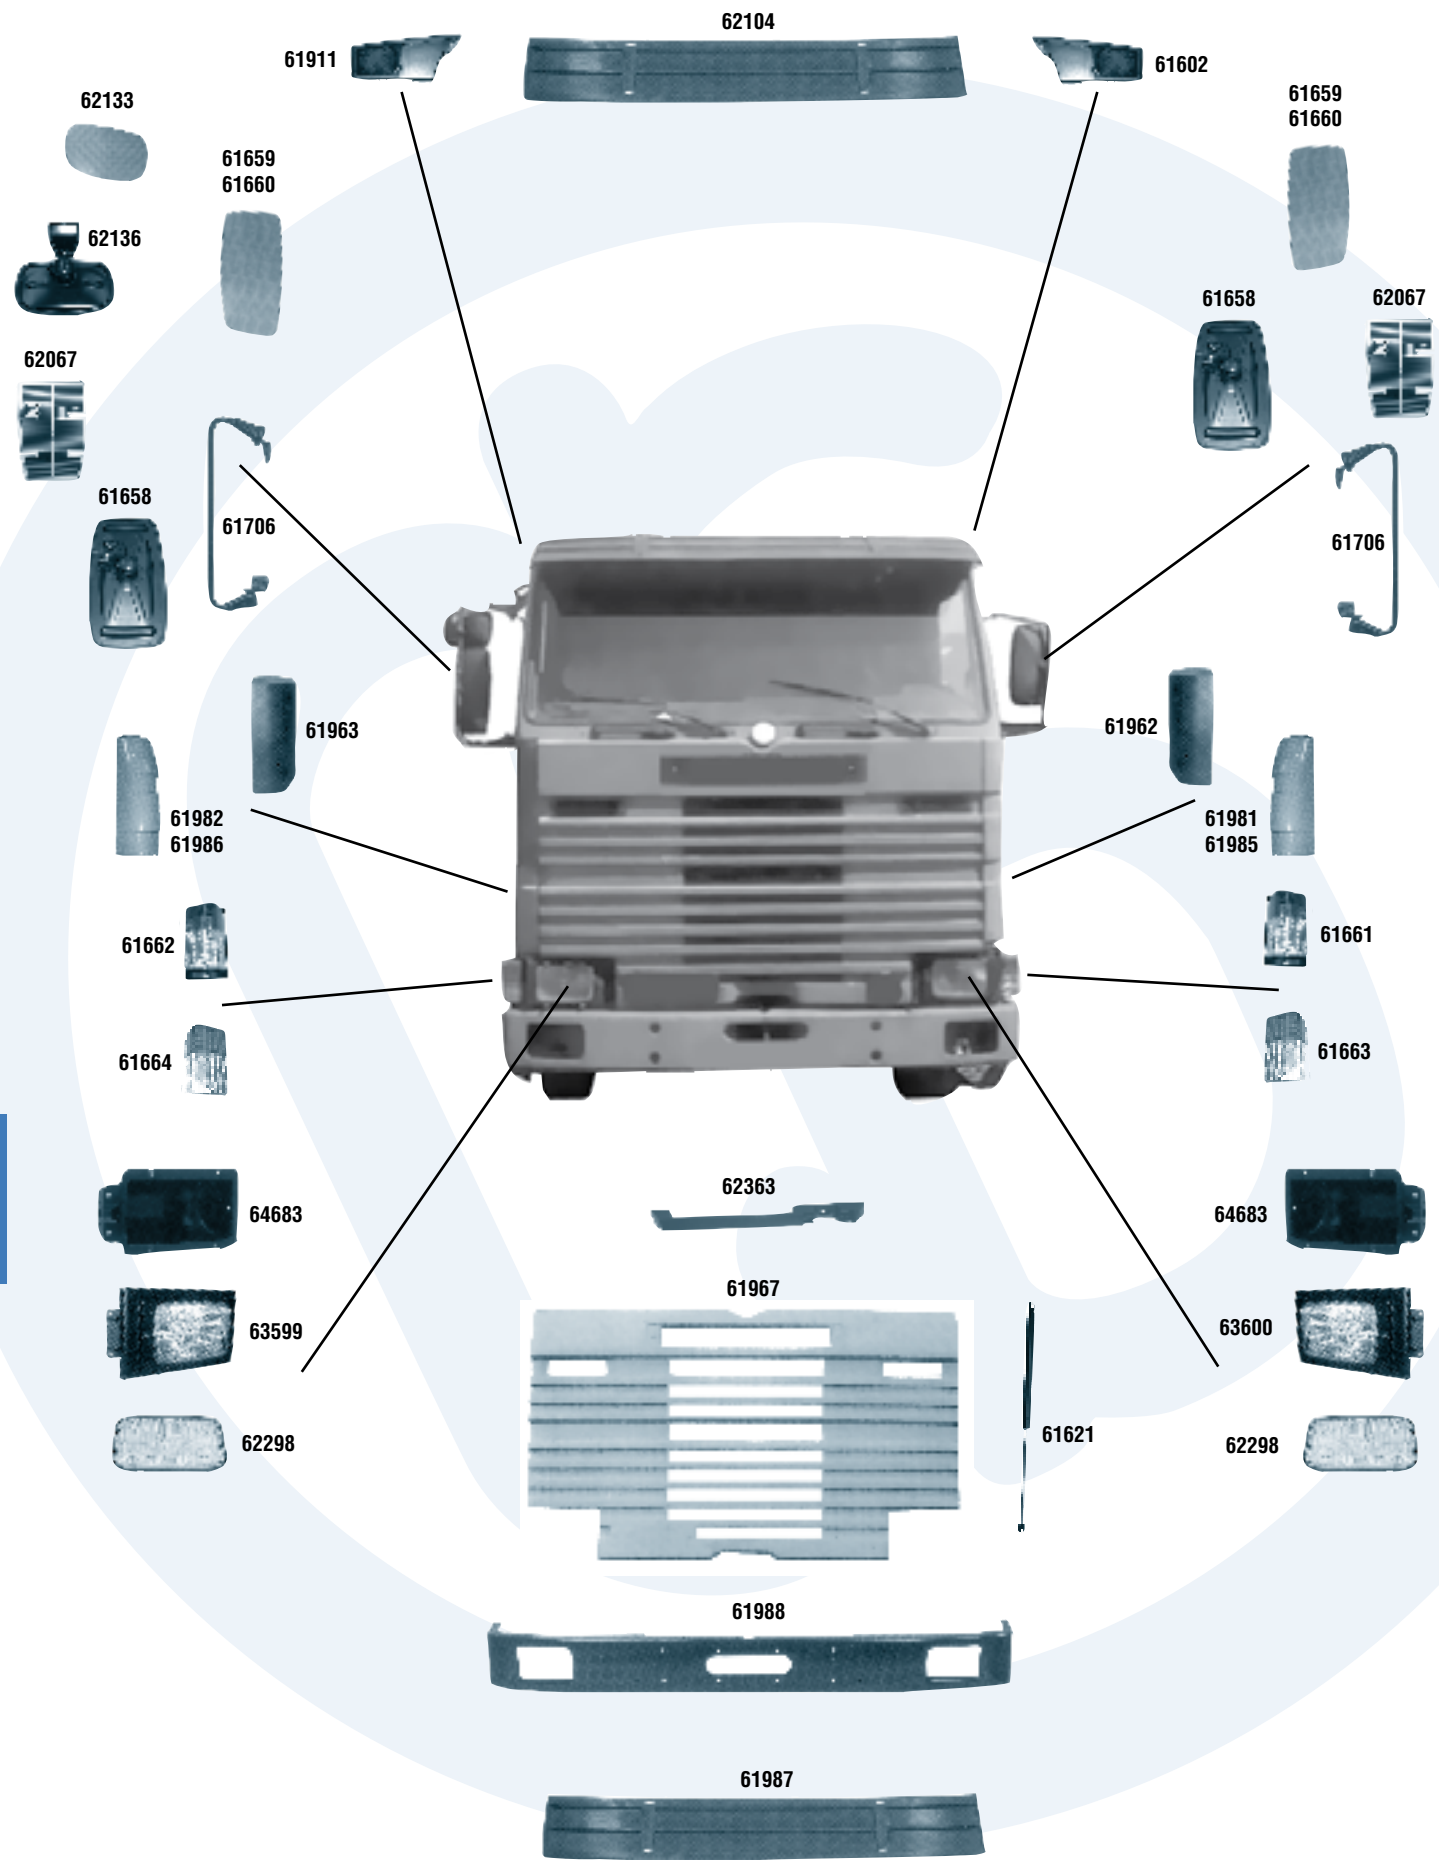

64006  
repl. 1545149

64007  
repl. 1722828

62307 dx-rh  
62308 dx-lh

62441

62345  
ant. dx - post. sx  
front rh - rear lh

**ADATTABILE A:  
SUITABILE FOR:**

**VOLVO**