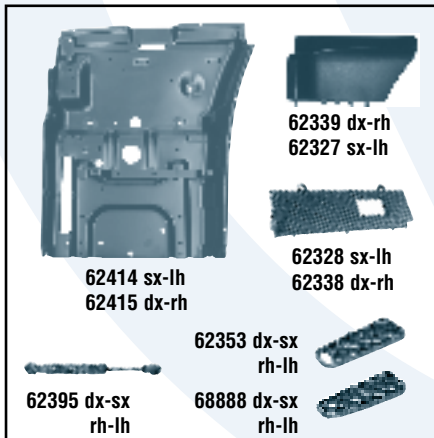

64642 dx-rh  
attacco laterale  
side attack

64641 sx-lh  
attacco laterale  
side attack

60340

60341

61966

64643 sx-lh  
64644 dx-rh

64650 sx-lh  
64651 dx-rh

63987 sx-lh 63988 dx-rh

64006  
repl. 1545149

64007  
repl. 1722828

62307 dx-rh  
62308 dx-lh

62441

62345  
ant. dx - post. sx  
front rh - rear lh

**ADATTABILE A:  
SUITABILE FOR:**

**VOLVO**