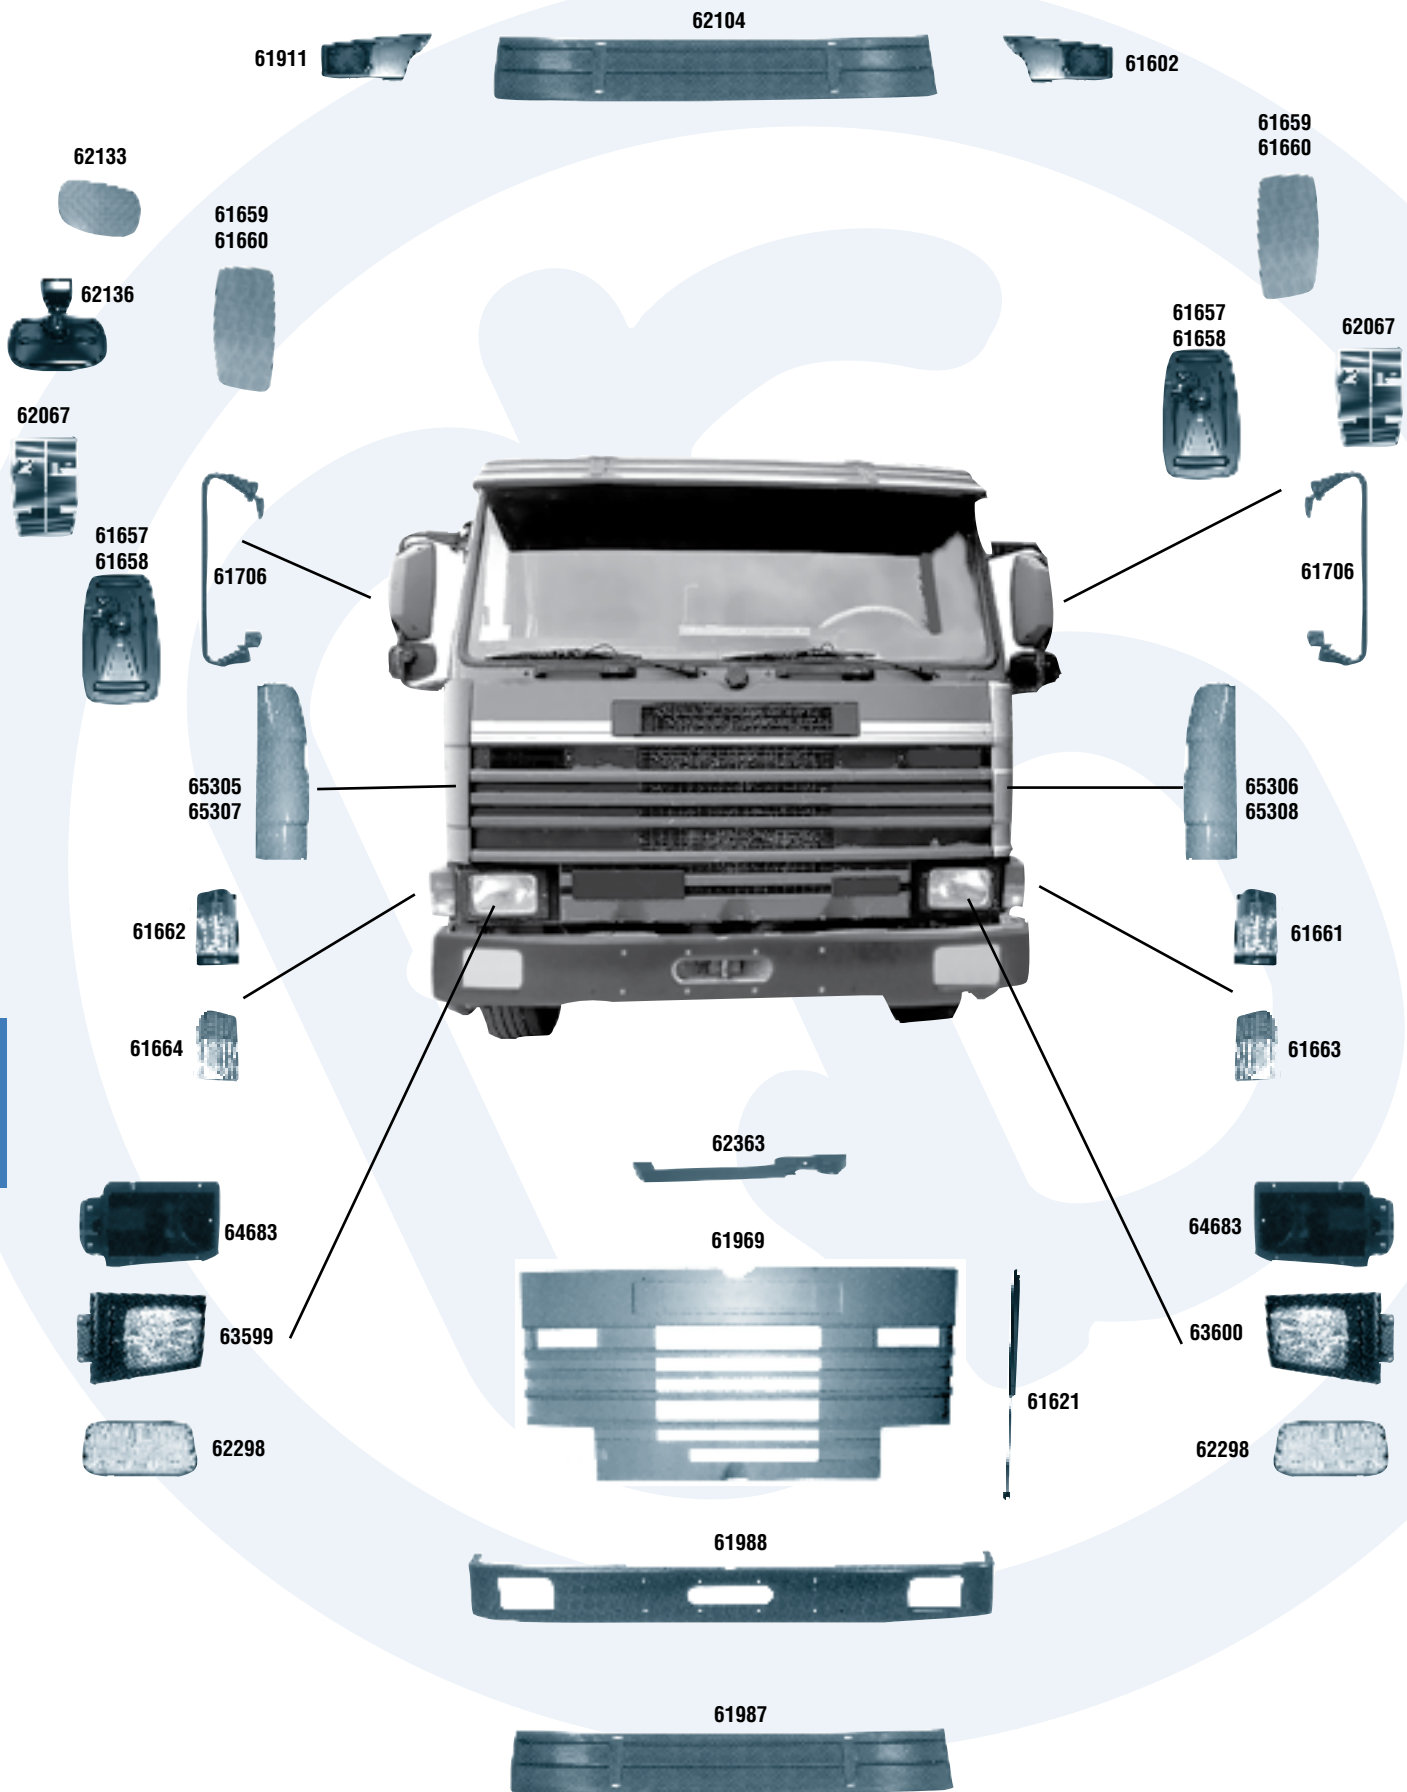

64006  
repl. 1545149

64007  
repl. 1722828

62307 dx-rh  
62308 dx-lh

62441

62345  
ant. dx - post. sx  
front rh - rear lh

**ADATTABILE A:  
SUITABILE FOR:**

**VOLVO**