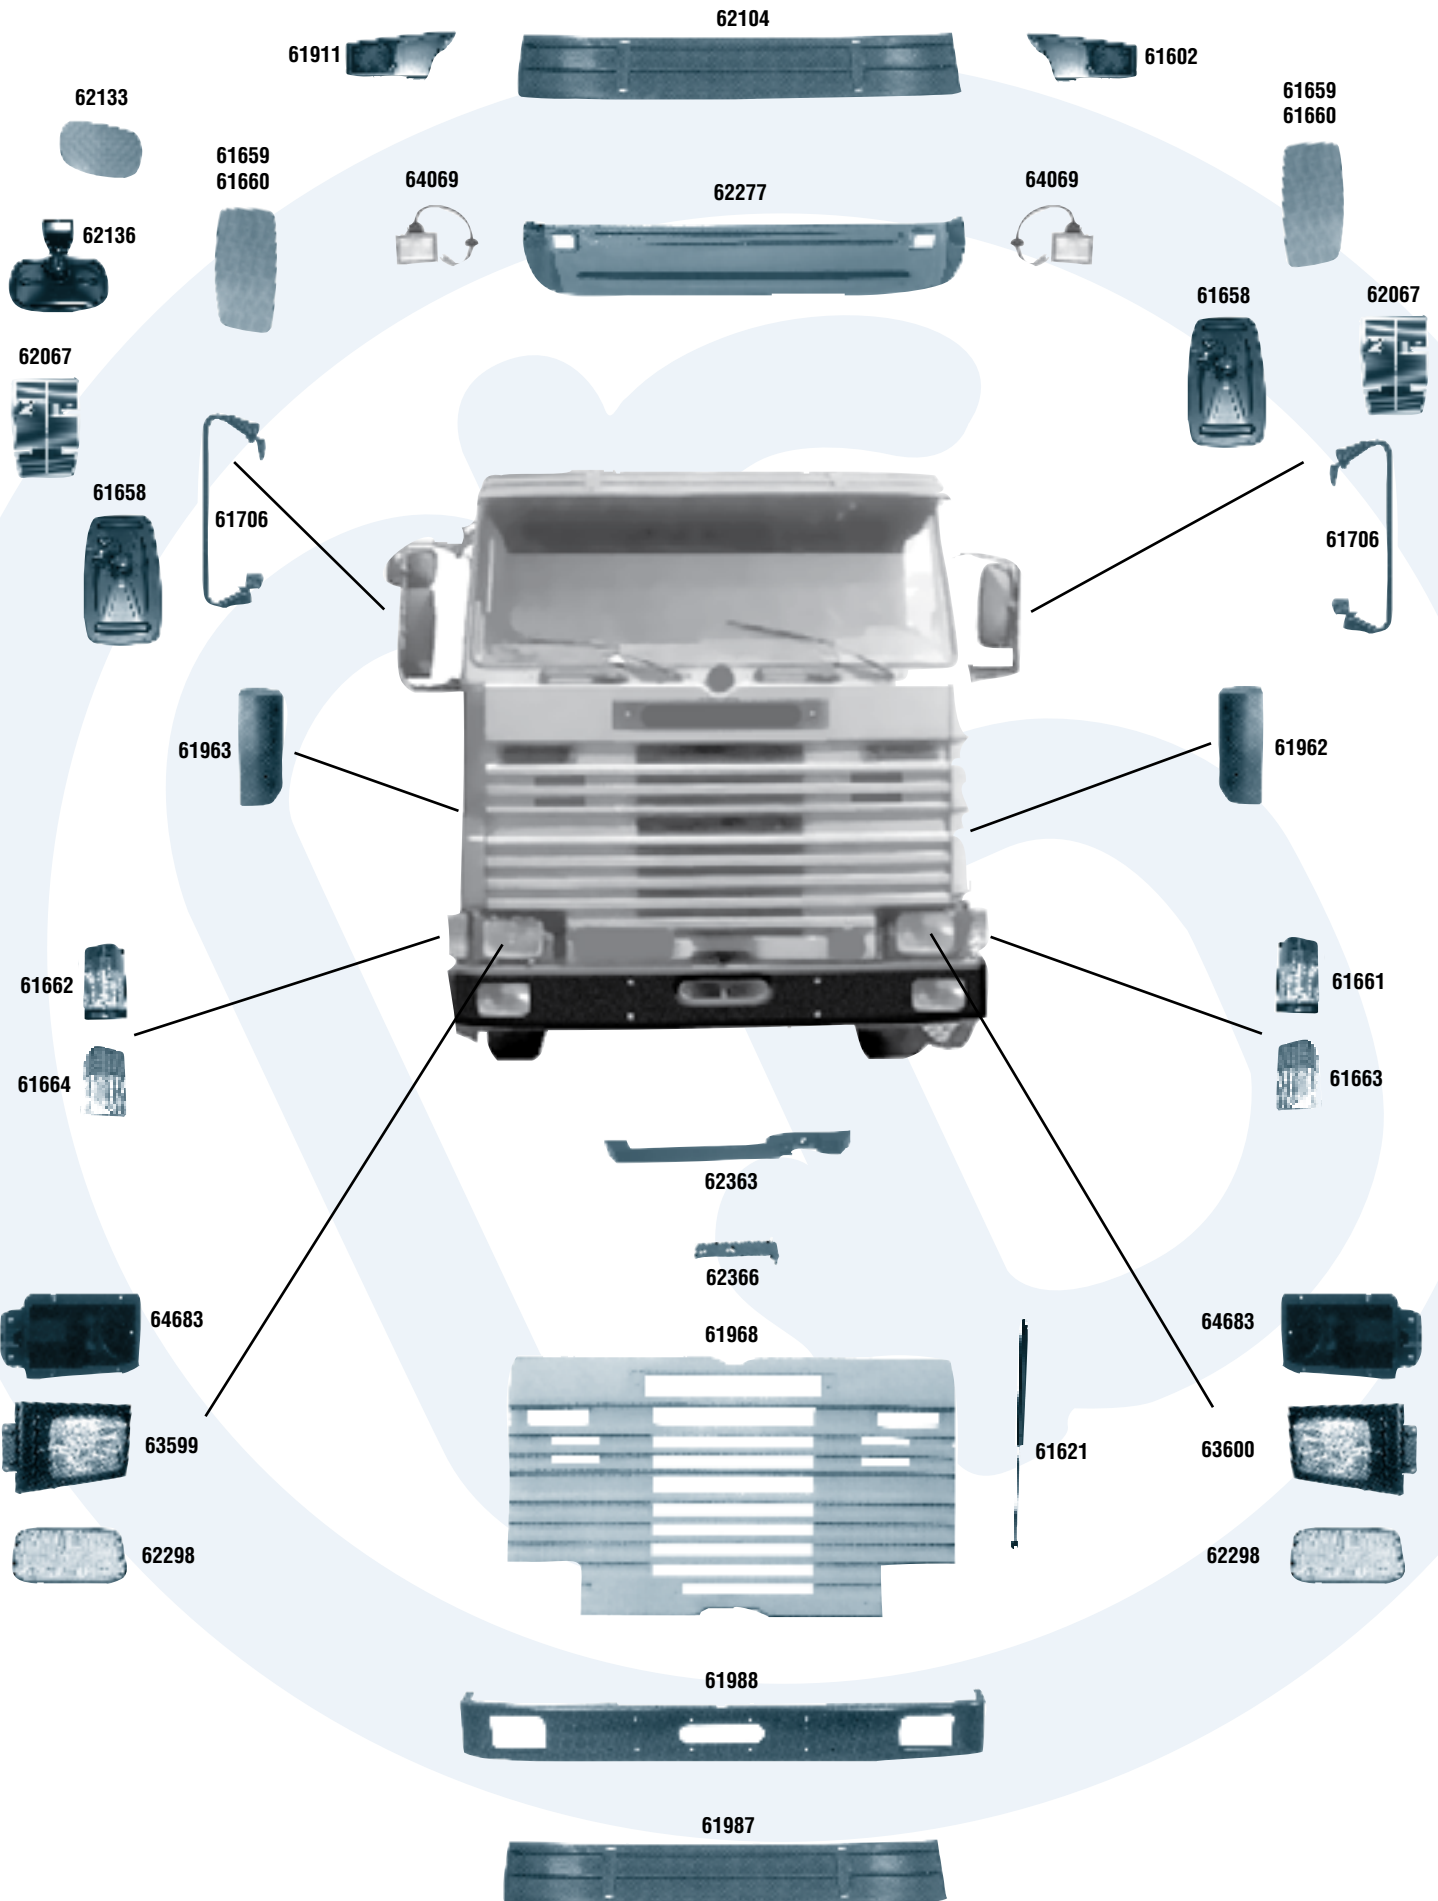

**ADATTABILE A:  
SUITABLE FOR:**

**DAF**

**ADATTABILE A:  
SUITABLE FOR:**

**IVECO**

- 82033
- 82030
- 82031
- 80256

- 82032
- 80255

- 81778

- 82300 dx-rh
- 82301 sx-lh

64006  
repl. 1545149

64007  
repl. 1722828

62307 dx-rh  
62308 dx-lh

62441

62345  
ant. dx - post. sx  
front rh - rear lh

**ADATTABILE A:  
SUITABILE FOR:**

**VOLVO**