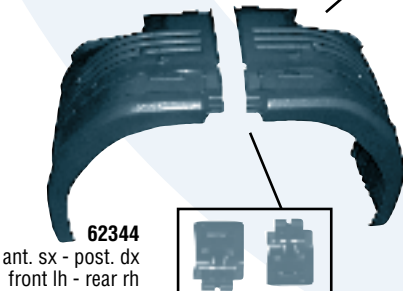

81783

**81800**

**81801**

**KIT**  
**82903 dx-rh**  
**82904 sx-lh**

**82900**

**ADATTABILE A:  
SUITABLE FOR:**

**MAN**

70156

**ADATTABILE A:  
SUITABLE FOR:**

**MERCEDES**

**ADATTABILE A:  
SUITABLE FOR:**

**SCANIA**

I ricambi dei nostri cataloghi non sono originali ma perfettamente intercambiabili. I codici di riferimento originali o di altra natura sono riportati a puro titolo informativo, si prega di utilizzare sempre e solo i nostri numeri di riferimento sia nelle trattative che per le ordinazioni. Qualsiasi riferimento ad altre case costruttrici, società, modelli, marchi registrati o depositati è puramente casuale o comunque a titolo informativo.

64642 dx-rh  
attacco laterale  
side attack

64641 sx-lh  
attacco laterale  
side attack

60340

60341

61966

64643 sx-lh  
64644 dx-rh

64650 sx-lh  
64651 dx-rh

63987 sx-lh 63988 dx-rh