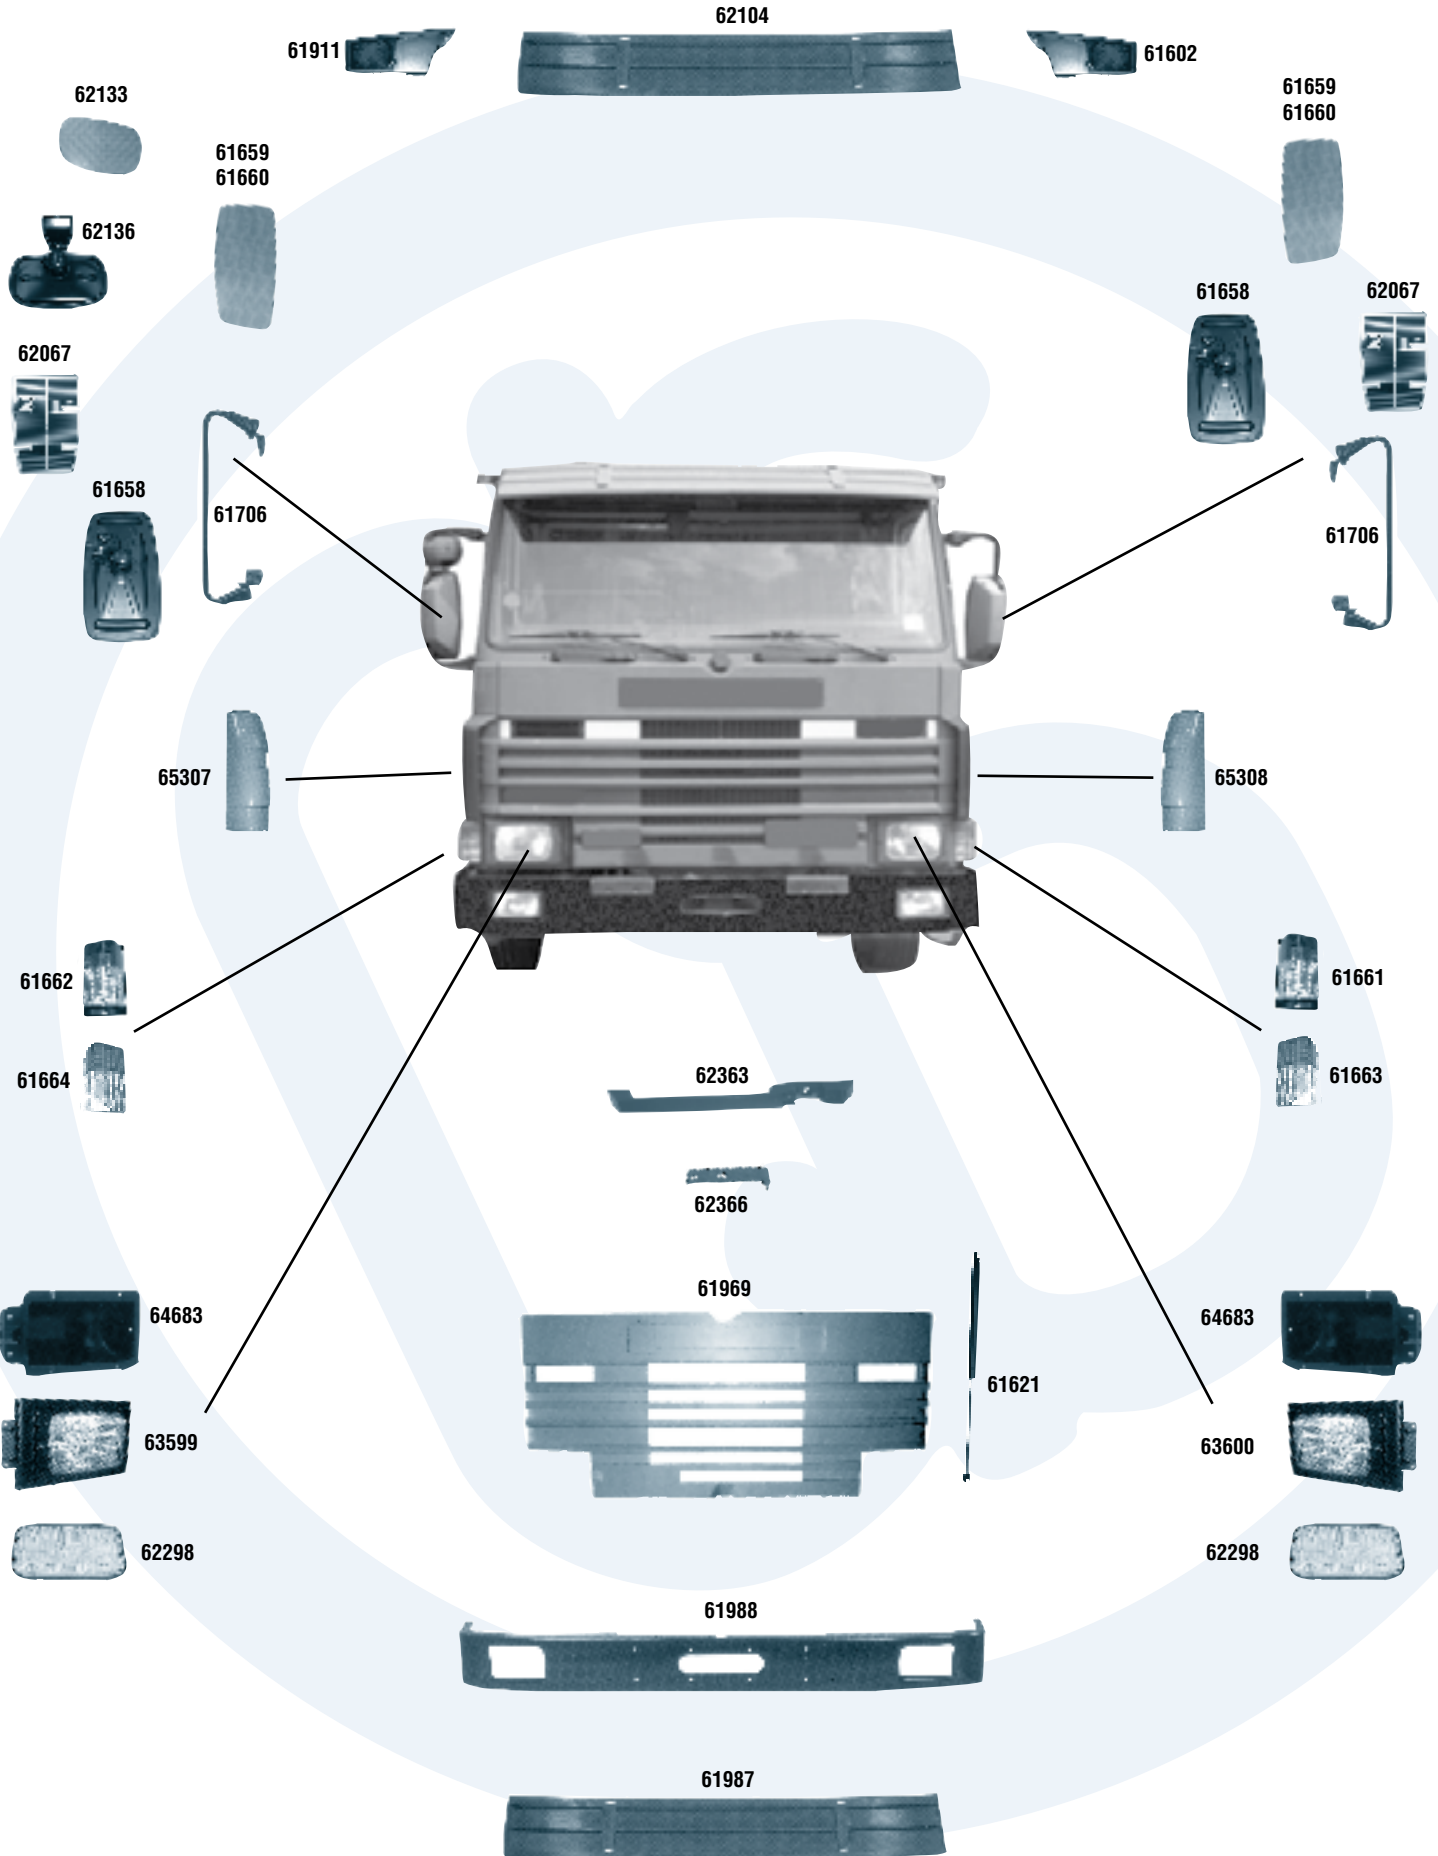

64006  
repl. 1545149

64007  
repl. 1722828

62307 dx-rh  
62308 dx-lh

62441

62345  
ant. dx - post. sx  
front rh - rear lh

**ADATTABILE A:  
SUITABILE FOR:**

**VOLVO**