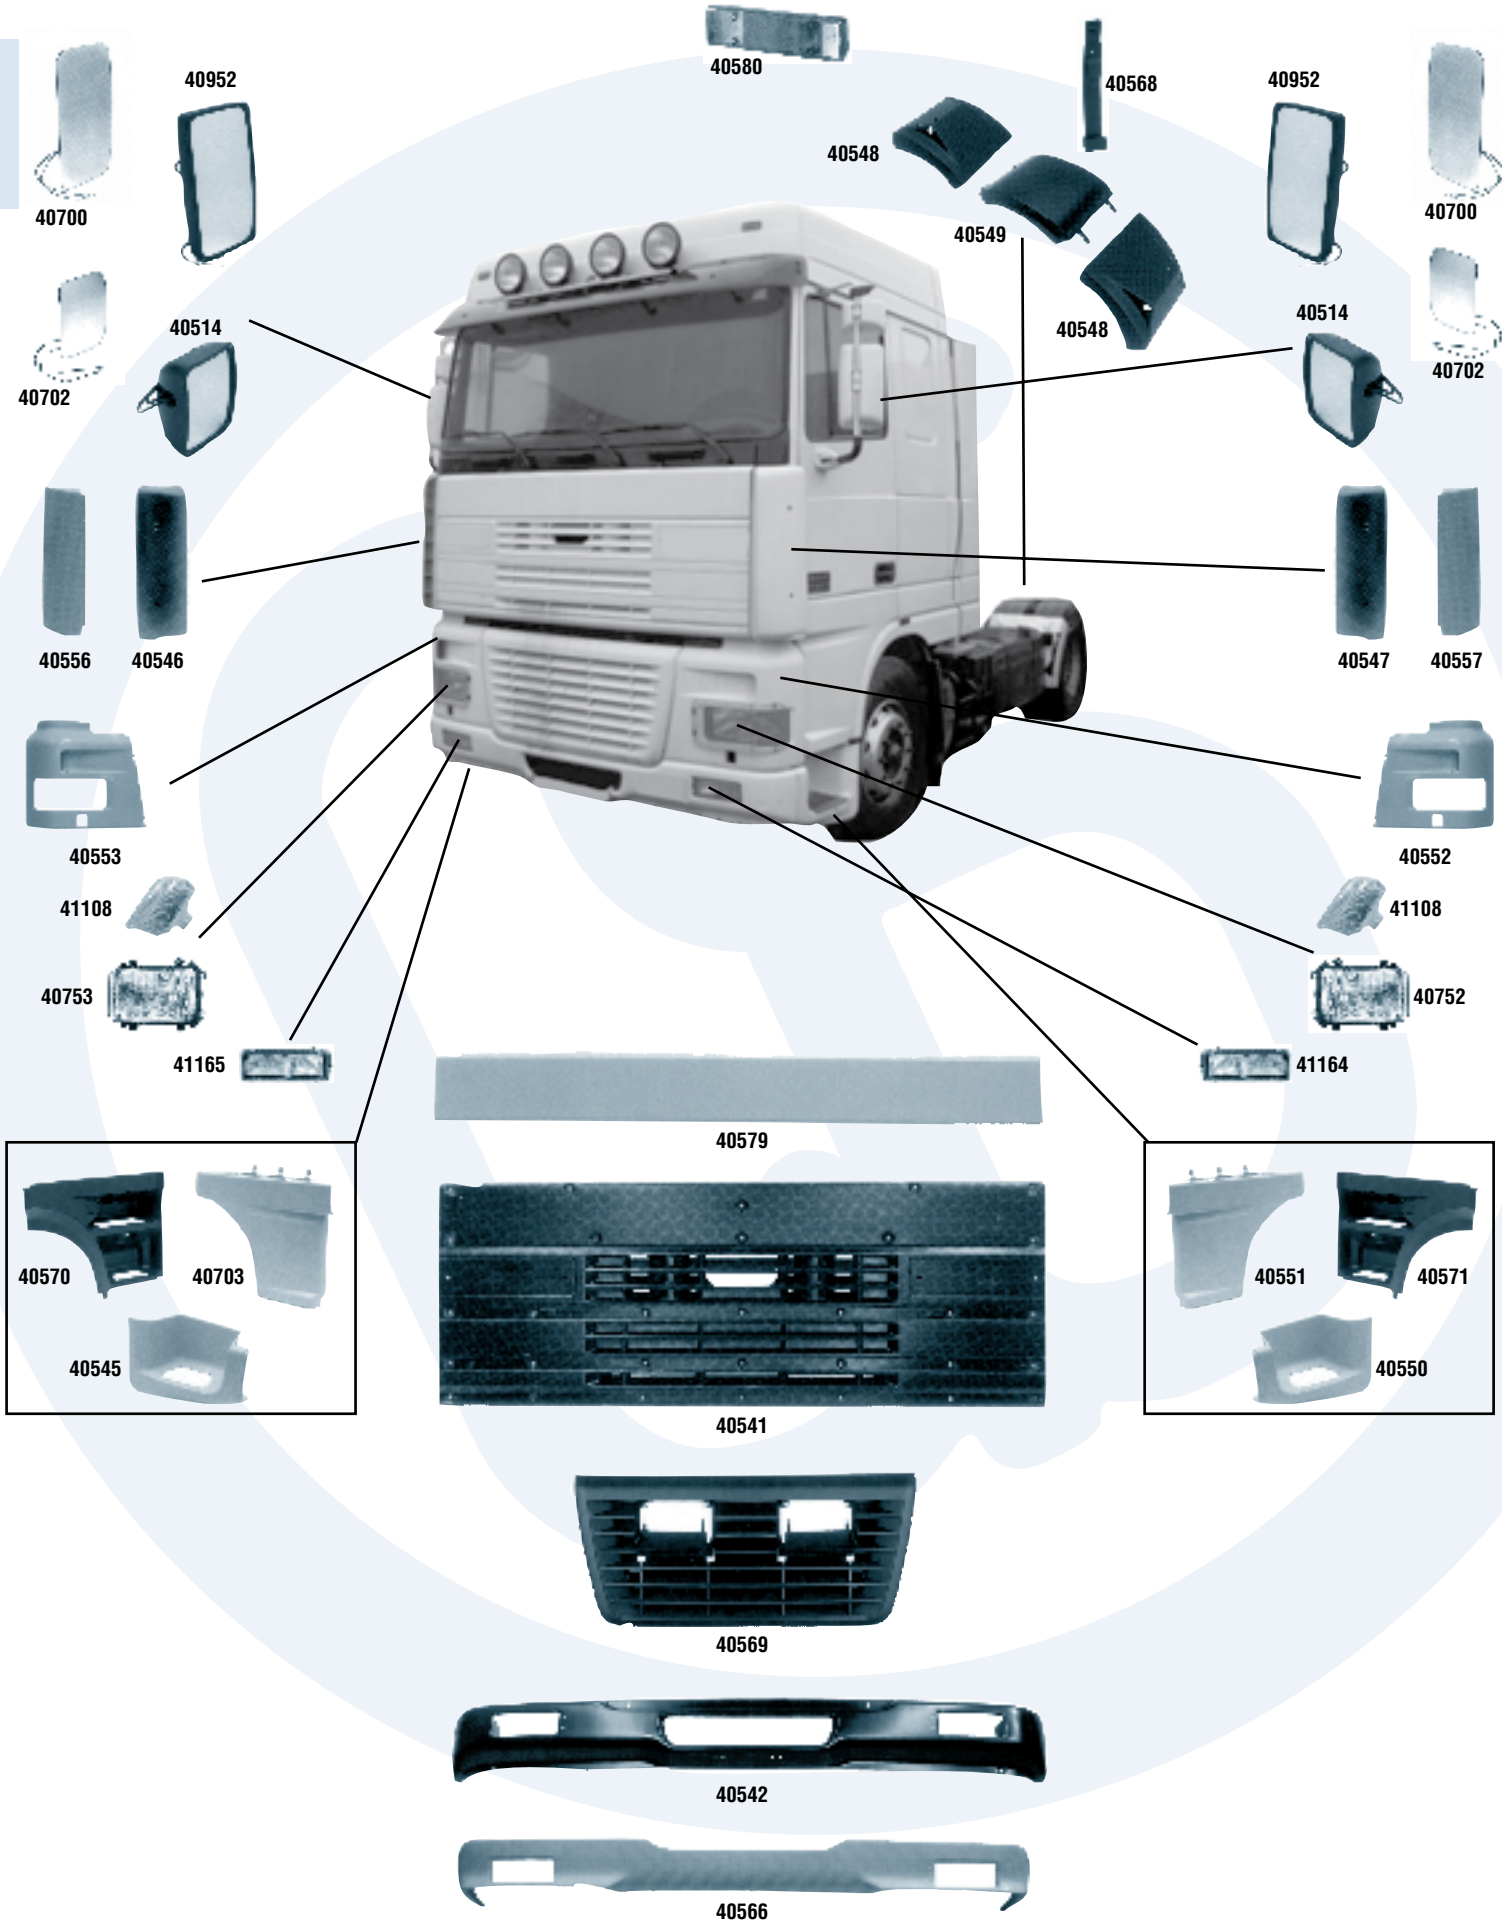

**ADATTABILE A:  
SUITABLE FOR:**

**DAF**

**ADATTABILE A:  
SUITABLE FOR:**

**IVECO**

- 82033
- 82030
- 82031
- 80256

- 82032
- 80255

- 81778

- 82300 dx-rh
- 82301 sx-lh