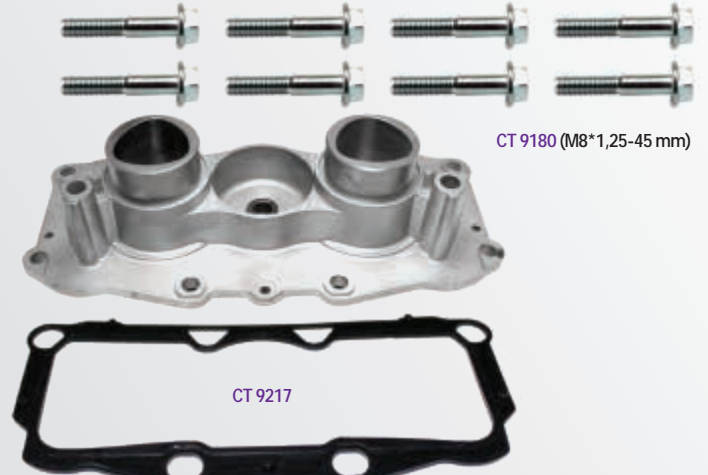

CT 9604

MEKANİZMA ALUMİNYUM KAPAĞI
BRAKE ADJUSTING MECHANISM COVER

CT 9180 (M8*1,25-45 mm)

CT 9217