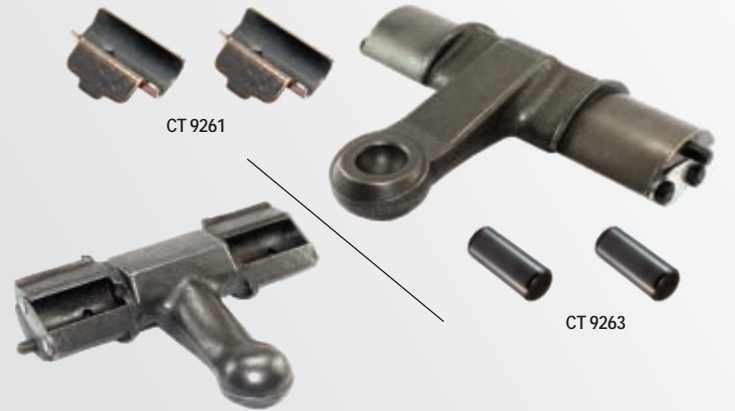

MEKANİZMA AYAR KOLU SAĞ
LEVER RIGHT

CT 9620

OEM

MEKANİZMA AYAR KOLU SOL
LEVER LEFT

CT 9621

OEM

MEKANİZMA AYAR KOL TAKIMI SAĞ
LEVER SET RIGHT

CT 9684