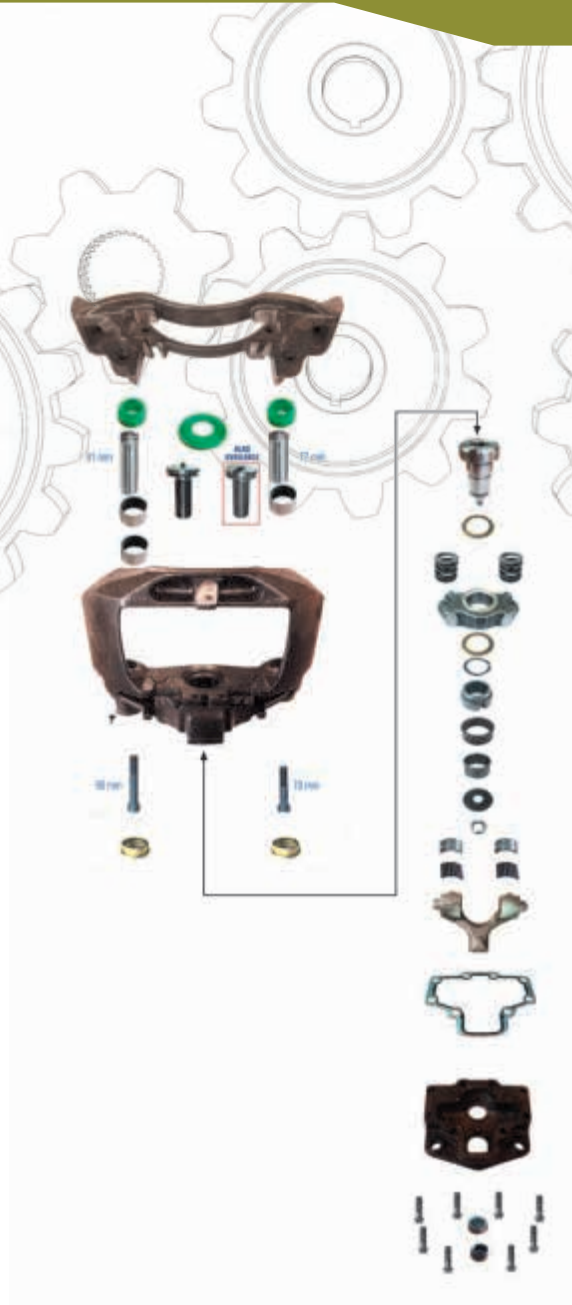

17,5" TYPE CALIPER		AKS - AXLE	
ARAÇLAR - VEHICLES		SOL - LEFT	SAG - RIGHT
DAF	LF45 (11,00+)	40175070	40175071
IVECO	LKW EUROCARGO (120EL)	40175058	40175059
MAN	L2000 (6.153, 11.153, 12.153) M2000	40175051	40175052
RVI(RENAULT)	MIDLUM M112	40175062	40175063