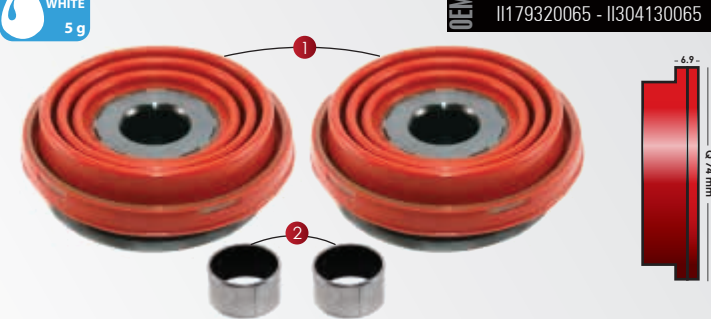

CT 5812 TOZ LASTİK TAKIMI / DUST RUBBER SET

CT NO	Adet	Açıklama/Description	Ölçü/Size (mm)
1 CT 5200	2	PAKALI TOZ LASTİDİ / THRUST PART WITH BELLOW	74 mm
2 CT 5250	2	TOZ LASTİK BURCU / DUST RUBBER BUSH	16*18*10 mm