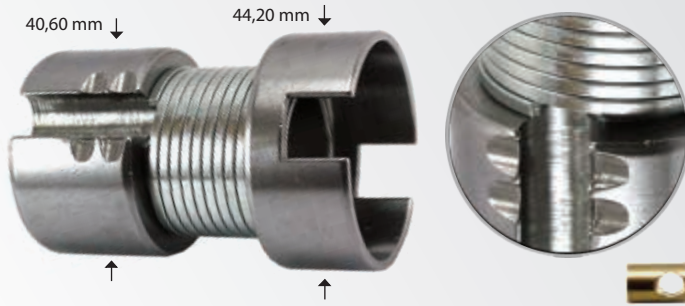

CT 3676

AYAR MEKANİZMA DİP Lİ SETİ SAĞ
BRAKE ADJUSTING MECHANISM GEAR SET RIGHT

CT 3675

AYAR MEKANİZMA DİP LİSİ SOL
BRAKE ADJUSTING MECHANISM GEAR LEFT

CT 9631

AYAR MEKANİZMA DİP LİSİ SAĞ
BRAKE ADJUSTING MECHANISM GEAR RIGHT