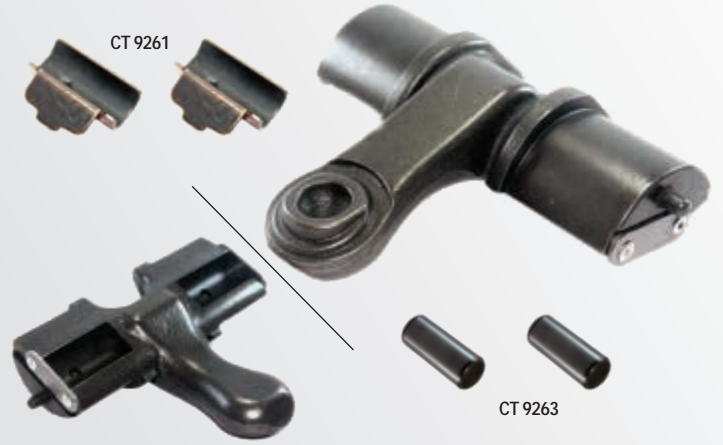

CT 9627

MEKANİZMA AYAR KOLU SOL
LEVER LEFT