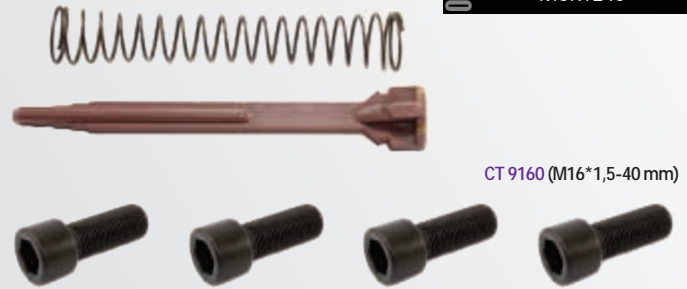

CT 9635

GÖSTERGE ÇUBUĞU
VISUAL INDICATOR

OEM

MCK1311

CT 9886

TOZ LASTİK VE TAPA TAKIMI
BOOT & CAP SET

OEM

MCK1240