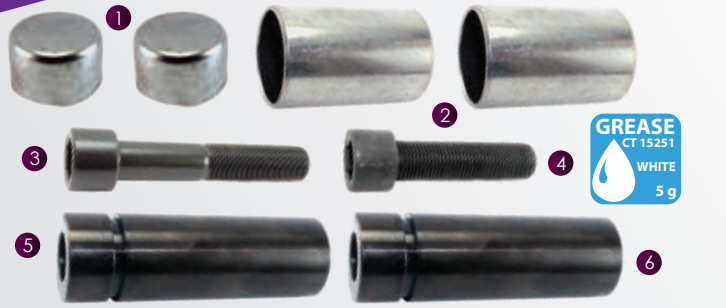

PERNO TAMİR TAKIMI / PIN REPAIR KIT

CT 9869

OEM

CT NO	Adet	Açıklama/Description	Ölçü/Size (mm)
1 CT 9309	2	PERNO TAPASI / PIN CAP	42*28 mm
2 CT 9252	2	PERNO BURCU / PIN BUSH	32*36*55 mm
3 CT 5151	1	PERNO ÇİVATASI / PIN BOLT	16*1,5-85 mm
4 CT 9163	1	PERNO ÇİVATASI / PIN BOLT	16*1,5-55 mm
5 CT 9116	1	PERNO / PIN	32*97/37 mm
6 CT 9117	1	PERNO / PIN	32*97/62 mm