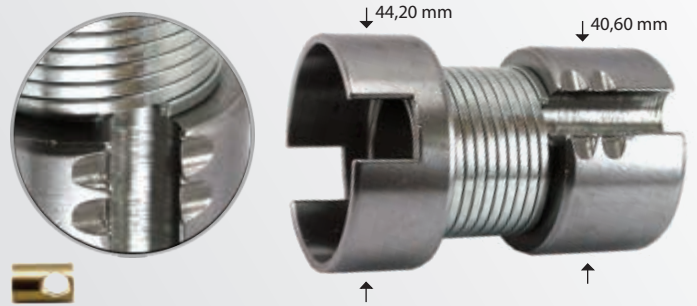

AYAR MEKANİZMA DİP LİSİ SAĞ
BRAKE ADJUSTING MECHANISM GEAR RIGHT

CT 9630