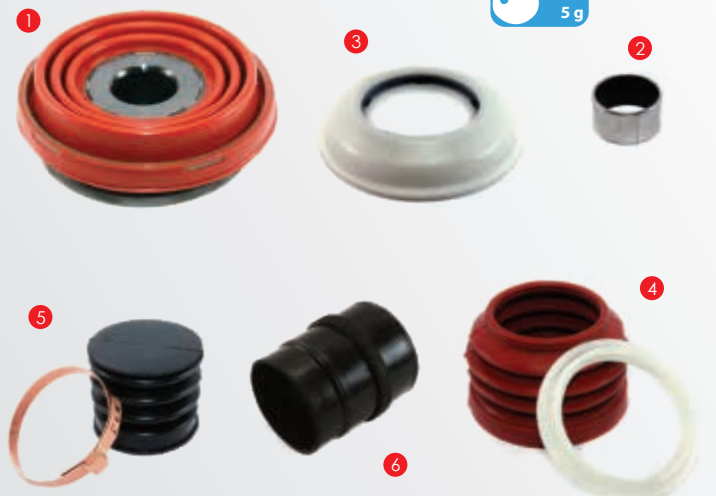

TOZ LASTİK TAMİR TAKIMI / DUST RUBBER REPAIR KIT

CT 5816

CT NO	Adet	Açıklama/Description	Ölçü/Size (mm)
1 CT 5200	1	PAKALI TOZ LASTİĞİ / THRUST PART WITH BELLOW	74 mm
2 CT 5250	1	TOZ LASTİK BURCU / DUST RUBBER BUSH	16*18*10 mm
3 CT 5202	1	DÜRBÜN TOZ LASTİĞİ BEYAZ / SHAFT HOUSING BOOT (WHITE)	
4 CT 5204	1	PERNO TOZ LASTİĞİ (KÖRÜKLÜ) / BRAKE PIN DUST RUBBER (RED)	
5 CT 5205	1	KÖRÜKLÜ TOZ KAPAĞI (SİYAH) / BELLOW CAP	
6 CT 5206	1	LASTİK BURÇ (SİYAH) / RUBBER BUSH