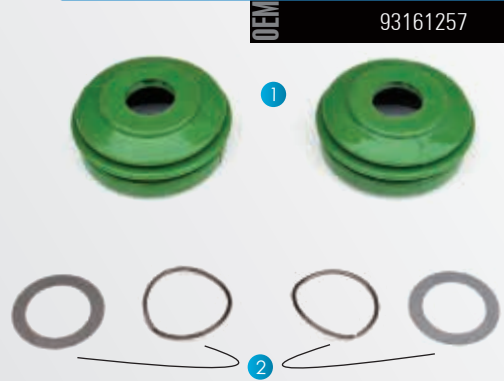

CT 11928

FREN TAMİR TAKIMI
REPAIR KIT

CT NO	Adet	Açıklama/Description	Ölçü/Size (mm)
1 CT 11202	2	SİLİKONLU KEÇE / PROTECTIVE HOOD	
2 CT 11401	2	RAYNEL YAYI / RAYNEL & SPRING	Q 31 mm