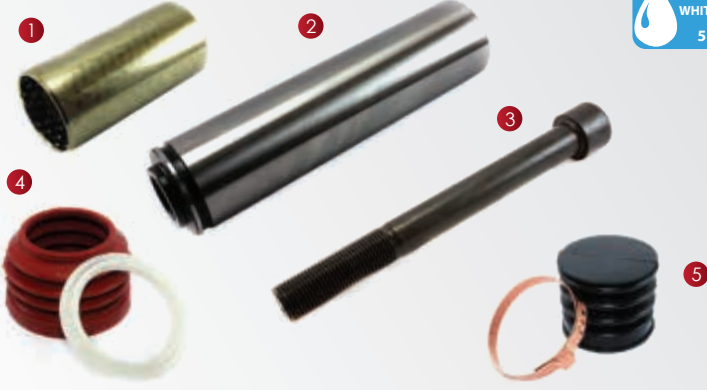

CT 5882

PERNO TAMİR TAKIMI / PIN REPAIR KIT

OEM

K000935

CT NO	Adet	Açıklama/Description	Ölçü/Size (mm)
1 CT 5251	1	PERNO BURCU / PIN BUSH	36*40*81,9 mm
2 CT 5104	1	PERNO / PIN	36*145 mm
3 CT 5150	1	PERNO CİVATASI / PIN BOLT	16*1,5-150 mm
4 CT 5204	1	PERNO TOZ LASTİDİ (KIRMIZI) / BRAKE PIN DUST RUBBER (RED)	
5 CT 5205	1	KÖRÜKLÜ TOZ KAPADI (SİYAH) / BELLOW CAP