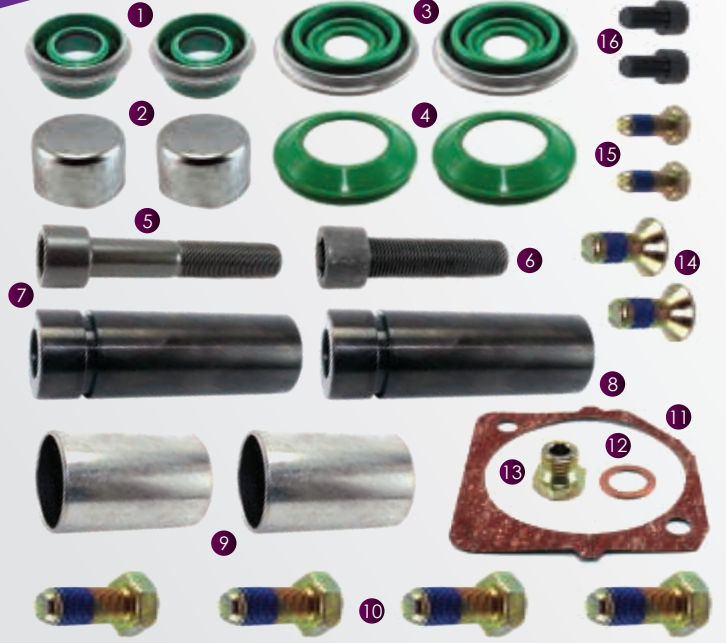

PERNO TAMİR TAKIMI / PIN REPAIR KIT

CT 9867

OEM

MCK1171

CT NO	Adet	Açıklama/Description	Ölçü/Size (mm)
1 CT 9206	2	TOZ LASTİĞİ / DUST RUBBER	
2 CT 9309	2	PERNO TAPASI / PIN CAP	42*28 mm
3 CT 9207	2	TOZ LASTİĞİ / DUST RUBBER	
4 CT 9208	2	TOZ LASTİĞİ / DUST RUBBER	
5 CT 5151	1	PERNO ÇİVATASI / PIN BOLT	16*1,5-85 mm
6 CT 9163	1	PERNO ÇİVATASI / PIN BOLT	16*1,5-55 mm
7 CT 9116	1	PERNO / PIN	32*97/37 mm
8 CT 9117	1	PERNO / PIN	32*97/62 mm
9 CT 9252	2	PERNO BURCU / PIN BUSH	32*36*55 mm
10 CT 9164	4	CIVATA / BOLT	12*1,75-30 mm
11 CT 9320	1	CONTA / GASKET	
12 CT 9321	1	PUL / WASHER	
13 CT 9168	1	CIVATA / BOLT	
14 CT 9165	2	CIVATA / BOLT	12*1,75-20 mm
15 CT 9166	2	CIVATA / BOLT	8*1,25-20 mm
16 CT 9167	2	CIVATA / BOLT	10*1,5-20 mm