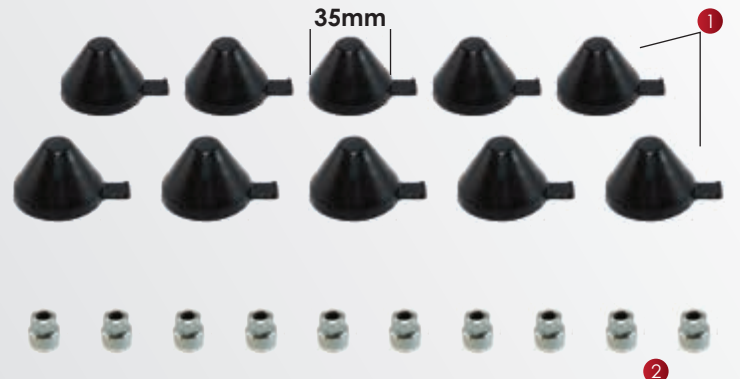

CT NO	Adet	Açıklama/Description	Ölçü/Size (mm)
1 CT 5306	10	MEKANİZMA KAPAĞI TAPASI/ADJUSTING MECHANISM COVER CAP	35 mm
2 CT 5608	10	AYAR MEKANİZMA SOMUNU / ADJUSTING MECHANISM ADAPTER