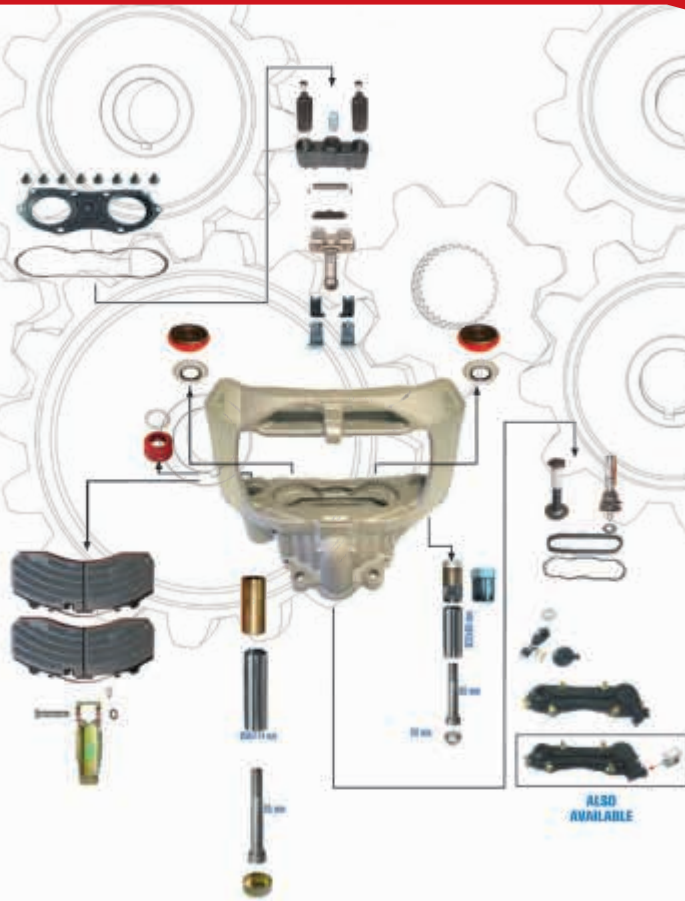

SK6... SK7... TYPE CALIPER