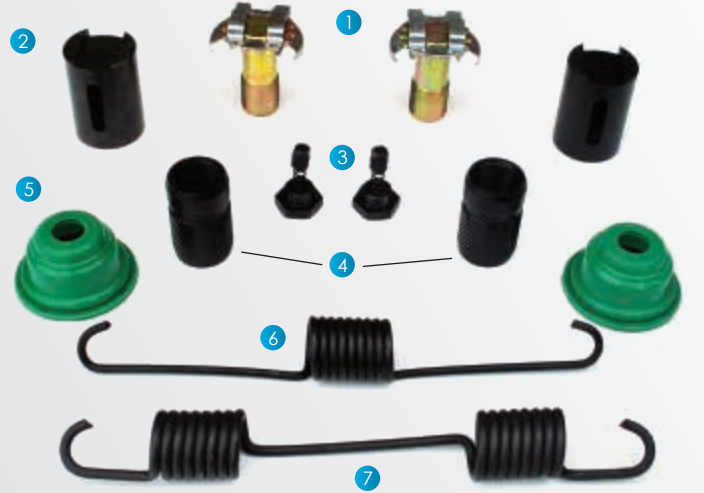

SİLİKONLU KEÇE
PROTECTIVE HOOD

CT 11200

TAHRİK BURCU KALIN DİP 49 mm
ACTUATOR BUSH (THICK TEETH) 49 mm

CT 11683

YAYSIZ MANDAL
GUIDE SCREW

CT 11673

CT NO	Adet	Açıklama/Description	Ölçü/Size (mm)
1 CT 11650	2	AYAR CİVATASI / ADJUSTING BOLT	49 mm
2 CT 11652	2	AYAR PİSTONU / ADJUSTING PLUNGER	Q 38.5*55.50 mm
3 CT 11684	2	YAYLI AYAR MANDALI (KALIN DİP) / GUIDE PAWL ASSEMBLY (THICK TEEHT)	
4 CT 11683	2	TAHRİK BURCU (KALIN DİP) / ACTUATOR BUSH (THICK TEETH)	
5 CT 11205	2	SİLİKONLU KEÇE / PROTECTIVE HOOD	
6 CT 11405	1	GERİ GETİRME YAYI / BRAKE SHOE RETURN SPRING	4 mm
7 CT 11406	1	GERİ GETİRME YAYI / BRAKE SHOE RETURN SPRING	4.50 mm