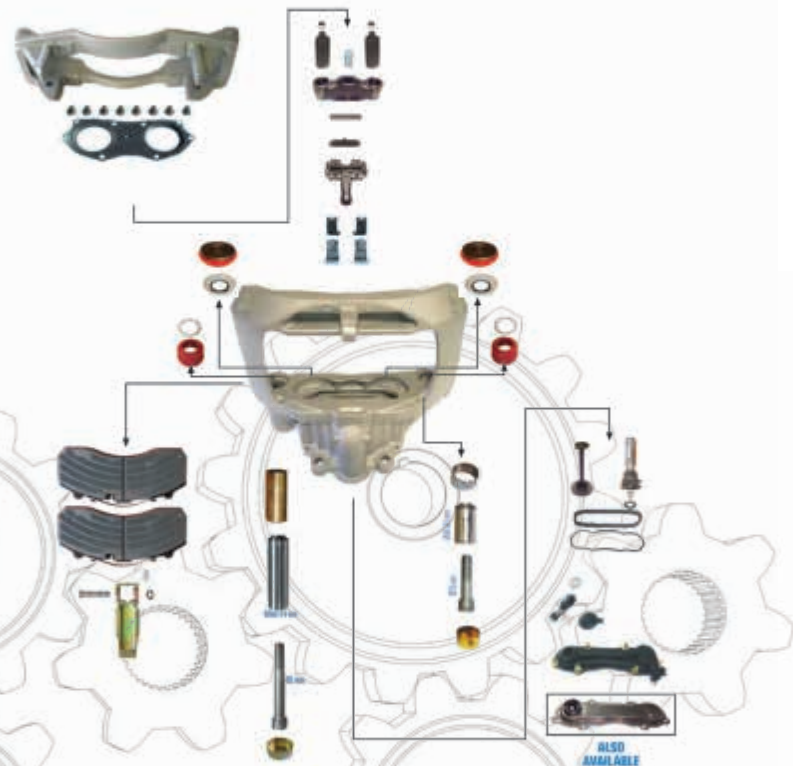

SK6... SK7... TYPE CALIPER