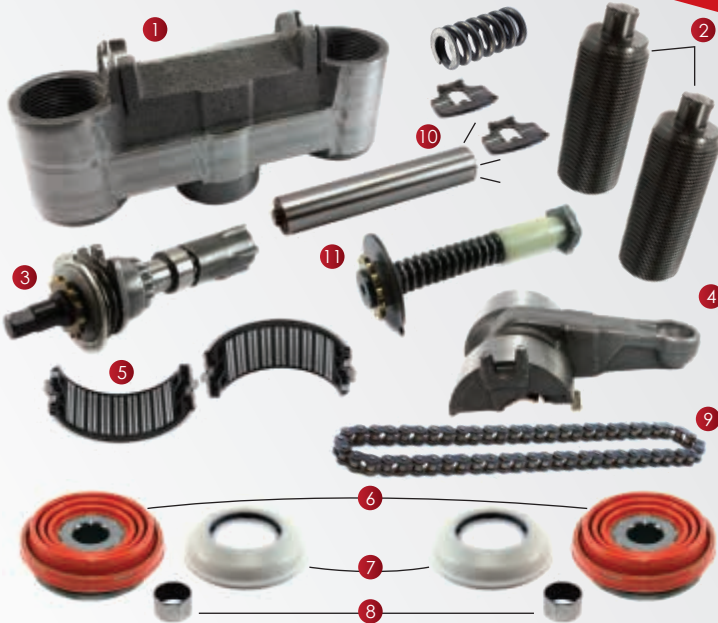

CT 5903 AYAR MEKANİZMA SETİ / ADJUSTING MECHANISM SET

CT NO	Adet	Açıklama/Description	Ölçü/Size (mm)
1 CT 5602	1	AYAR MEKANİZMA ARA GÖVDESİ E. MODEL / SHAFT HOUSING	
2 CT 5605	2	AYAR ÇİVATASI 3 YIVLİ / CALIBRATION BOLT	
3 CT 5600	1	AYAR MEKANİZMASI BİLYALI / ADJUSTING MECHANISM SHAFT	
4 CT 5613	1	MEKANİZMA AYAR KOLU / LEVER	
5 CT 5609	2	MASURA BİLYA / ROLLER BEARING	
6 CT 5200	2	PAPKALI TOZ LASTİĞİ / THRUST PART WITH BELLOW	74 mm
7 CT 5202	2	DÜRBÜN TOZ LASTİĞİ BEYAZ / SHAFT HOUSING BOOT (WHITE)	
8 CT 5250	2	TOZ LASTİK BURCU / DUST RUBBER BUSH	16*18*10 mm
9 CT 5606	1	AYAR MEKANİZMA ZİNCİRİ / CALIBRATION SHAFT CHAIN	29 BAKLA / LINK
10 CT 5647	1	DÜRBÜN MİL SEKMAN VE BURÇ TKM./SHAFT HOUSING REPAIR KIT	
11 CT 5601	1	AYAR MEKANİZMASI YAYLI / PINION SHAFT