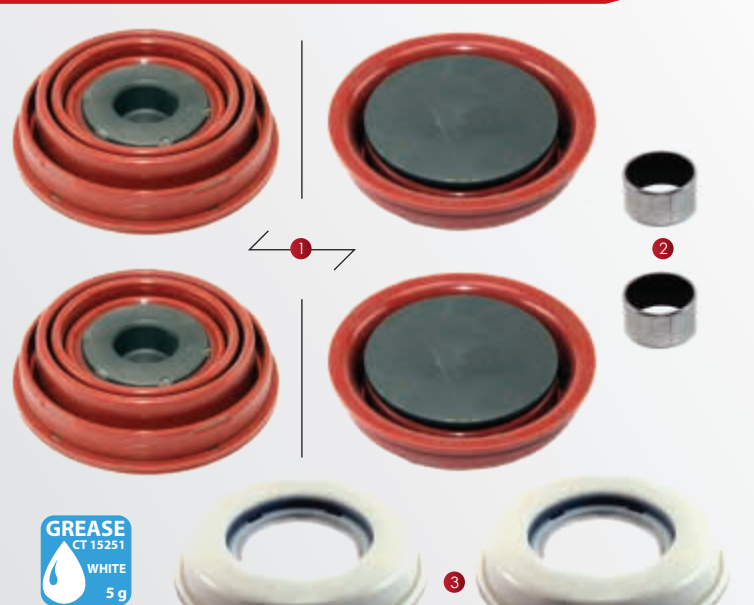

TOZ LASTİK TAKIMI / DUST RUBBER SET

CT 5805