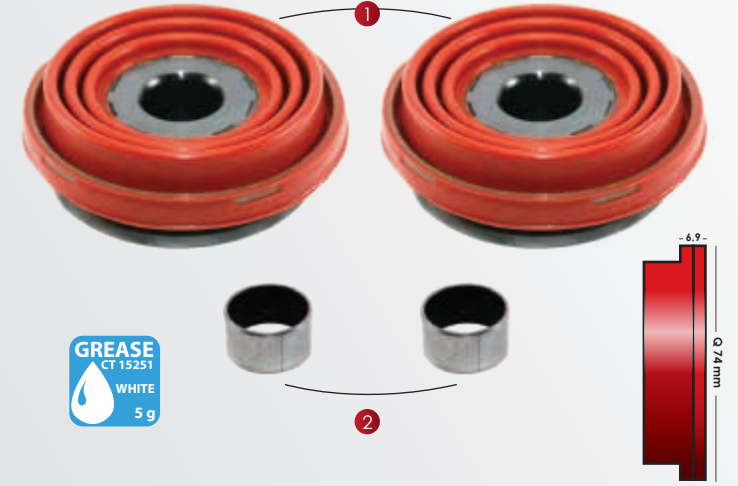

TOZ LASTİK TAKIMI / DUST RUBBER SET

CT 5812

OEM 1179320065 - 11304130065