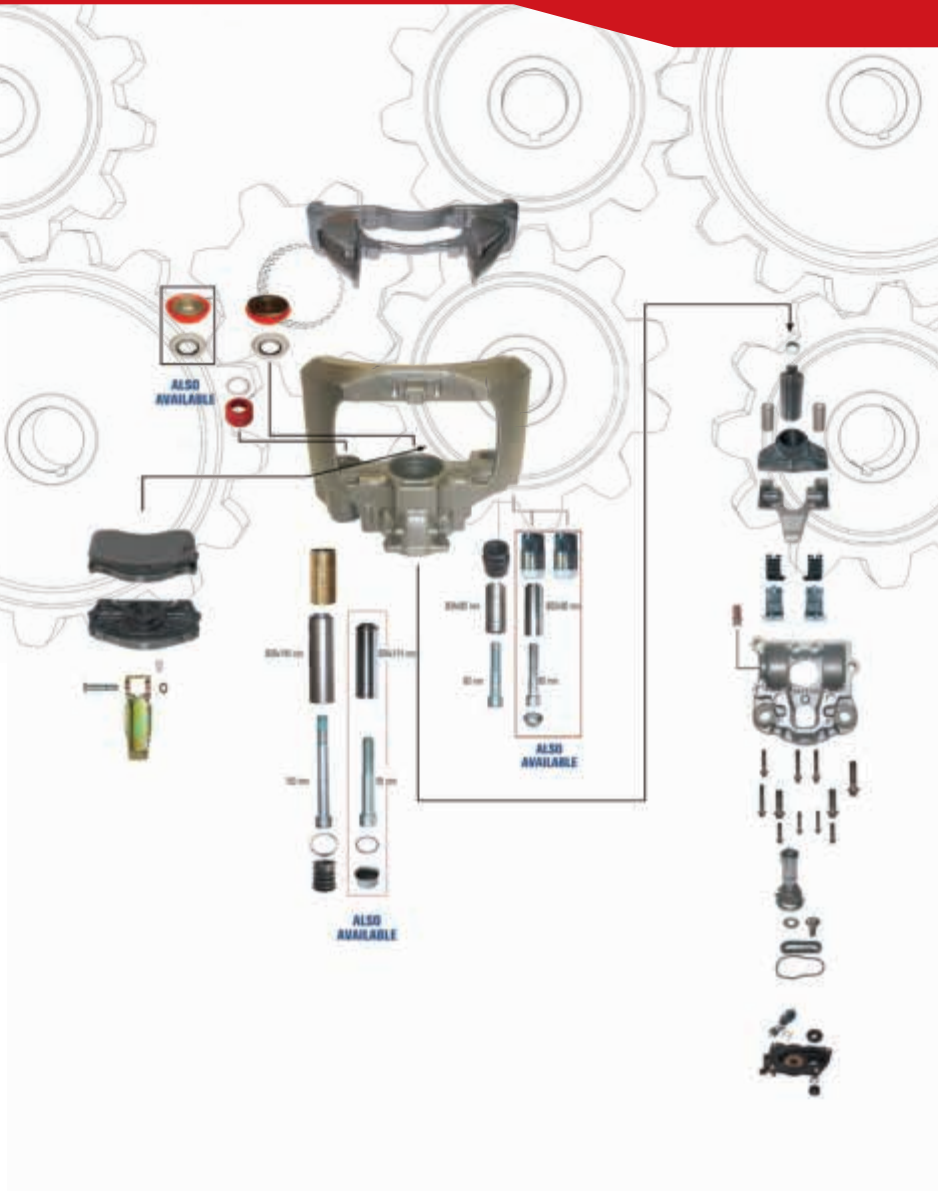

TÜRK PATENT [●] ENSTİTÜSÜ

KNORR

SB5 TYPE CALIPERS		AKS - AXLE	
ARAÇLAR - VEHICLES	MODELLER - MODELS	SOL - LEFT	SAĞ - RIGHT
MERCEDES	Atego 1023, 1007, 712, 715, 812, 815, 817, 823, 917, 923, 925	SB 5013 K004573	SB 5003 K004572
GIGANT SAE	17,5" WHEELS	SB 5012 K004571	SB 5002 K004570
		SB 5003 K004572	SB 5013 K004573
SN5 TYPE CALIPERS		AKS - AXLE	
ARAÇLAR - VEHICLES	MODELLER - MODELS	SOL - LEFT	SAĞ - RIGHT
MERCEDES	Atego 1023, 1007, 712, 715, 812, 815, 817, 823, 917, 923, 925	SN 5016 K004573	SN 5006 K004572
GIGANT SAE	17,5" WHEELS	SN 5015 K004571	SN 5005 K004570
		SN 5006 K004572	SN 5016 K004573