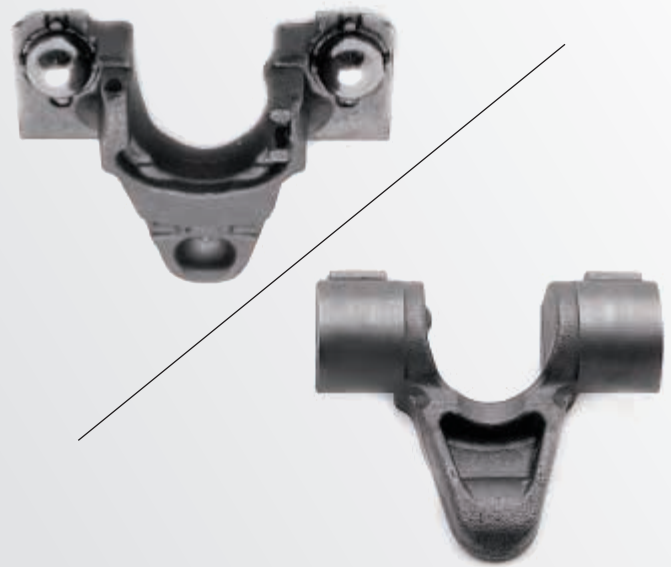

**CT 5627**

MASURA BİLYA TAKIMI / ROLLER BEARING SET

CT NO	Adet	Açıklama/Description	Ölçü/Size (mm)
1 CT 5648	2	MASURA BİLYA / ROLLER BEARING	

CT 5644

MEKANİZMA AYAR KOLU / LEVER

**CT 5645**

MEKANİZMA AYAR KOLU / LEVER