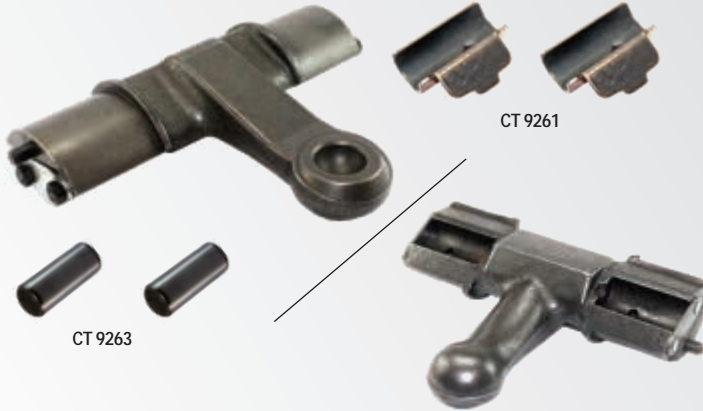

MEKANİZMA AYAR KOLU SAĞ
LEVER RIGHT

CT 9620

OEM

MEKANİZMA AYAR KOLU SOL
LEVER LEFT

CT 9621

OEM

MEKANİZMA AYAR KOL TAKIMI SAĞ
LEVER SET RIGHT

CT 9684