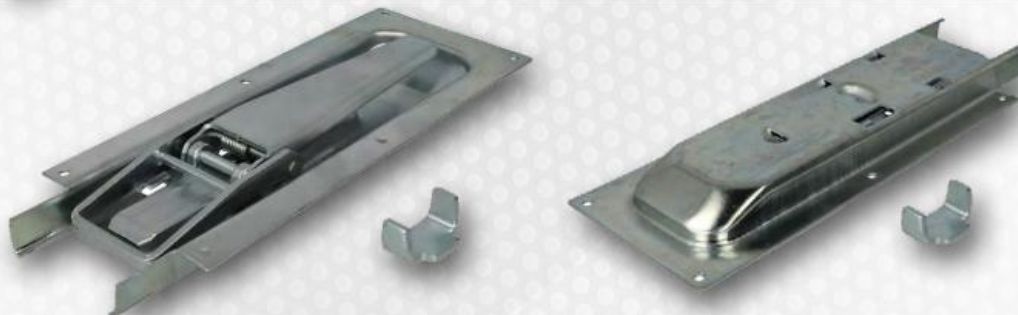

Univerzalni natezač

CARGO-E034

Natezač cerade

CARGO-E032