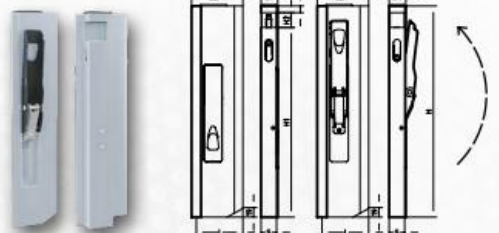

BOČNI ZATVARAČI

Bočni zatvarač

BB4 H = 400mm s nosom
desni

CARGO-BUR-N-400/P