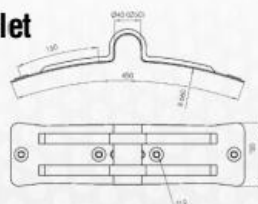

Držač nosača blatobrana komplet

tip 400, Ø 40

CARGO-B002