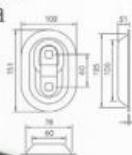

Nosač za teret

komplet nosivih aljka 2000daN
+ podložna pločica + kadica

CARGO-E014