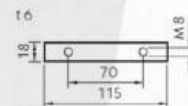

Podložna pločica šarke i ležišta

90mm

CARGO-E016/PAD