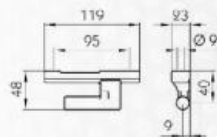

Šarka 120mm, Rapid velika

klin

CARGO-E037