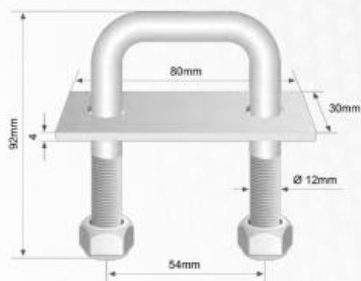

Uho nosača za teret

90mm, 800daN

CARGO-N003/90