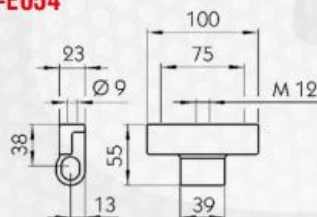

Džep šarke

6552N z M12

CARGO-E054