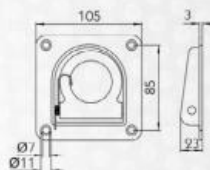

Nosač za teret

ugradbeni 105 x 85 - pocinčani

CARGO-E009