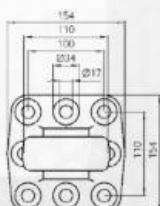

Ušica D-40

8 otvora

CARGO-E044