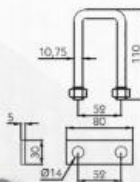

Uho nosača za teret

800daN

CARGO-N003