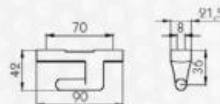

Šarka 90mm, Rapid mala

klin

CARGO-E015