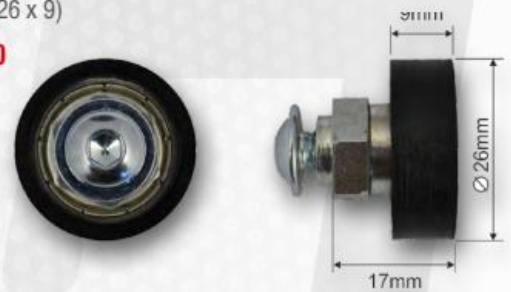

Metalni klizač za ceradu

Schmitz TSE (26 x 9)

CARGO-E150