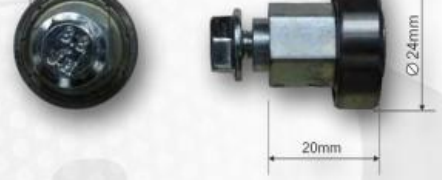

Metalni klizač za ceradu

TSE- Kogel (26 x 8)

CARGO-E147

Metalni klizač za ceradu

sustav Etes (24 x 7)

CARGO-E148

Metalni klizač za ceradu

dvostruki sustav ležaja Etes i Sesam (24 x 14)

CARGO-E149

Metalni klizač za ceradu

Schmitz TSE (26 x 9)

CARGO-E150

Klizač vrata s ležajem MAN/SOLARIS

CARGO-E151

Krovni klizač za ceradu

dvostruki metalni klizač za profil - S, M, L

CARGO-E022/M

KLIZNI KROVOVI I DIJELOVI

KROVNE SPOJKE

Spojka kliznog krova

L - 650mm Edscha

CARGO-E025

Spojka kliznog krova

L - 570mm Edscha Ultraline

CARGO-E052