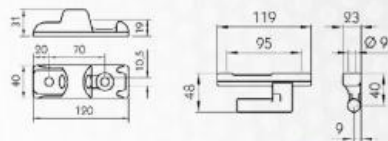

### Komplet šarka + ležište

120mm

**CARGO-E015/120KPL**