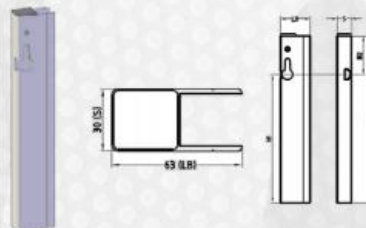

CARGO-BUR-N-400/L	Zatvarač bočni BB4 H = 400mm bez nosa, lijevi
CARGO-BUR-400/P	Zatvarač bočni BB4 H = 400mm bez nosa, desni
CARGO-BUR-400/L	Zatvarač bočni BB4 H = 600mm s nosom, lijevi
CARGO-BUR-N-600/P	Zatvarač bočni BB4 H = 600mm s nosom, desni
CARGO-BUR-N-600/L	Zatvarač bočni BB4 H = 600mm bez nosa, lijevi
CARGO-BUR-600/P	Zatvarač bočni BB4 H = 600mm bez nosa, desni
CARGO-BUR-600/L	Zatvarač bočni BB4 H = 600mm bez nosa, lijevi

Nastavak zatvarača

BB4 H = 400mm,
desni, H

CARGO-BUR-006

Indeks	Opis/primjena
CARGO-BUR-008	Nastavak zatvarača BB4 H = 400mm, lijevi, H
CARGO-BUR-010	Nastavak zatvarača BB4 H = 600mm, desni, H
CARGO-BUR-012	Nastavak zatvarača BB4 H = 600mm, lijevi, H
CARGO-BUR-014	Nastavak zatvarača BB4 H = 600mm, desni, H
CARGO-BUR-016	Nastavak zatvarača BB4 H = 600mm, lijevi, H