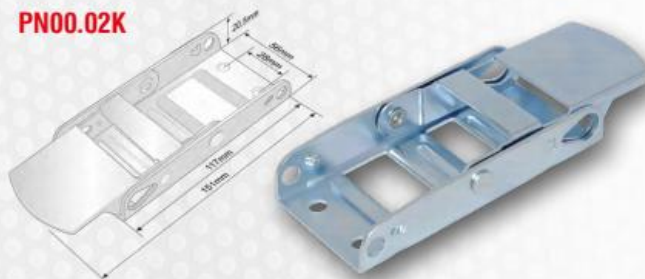

Natezač remena

PN00.02K