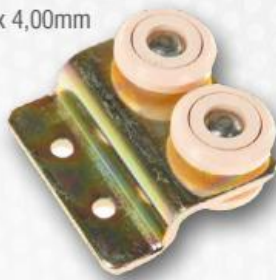

Tandem klizač

dvostruko svinuta TSE

A: 25mm, B: 31mm, C: 58,00 x 66,00 x 4,00mm

CARGO-E084