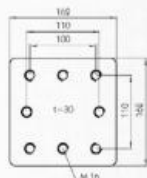

Montažna ploča za ušicu

CARGO-N012