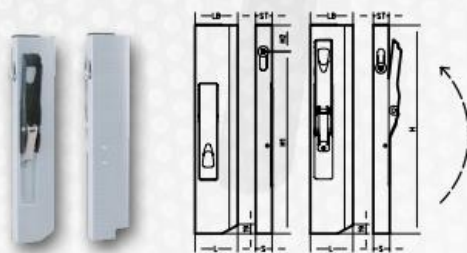

Brava

BB4 H = 400mm bez nosa,
desna, vodoravni klin H

CARGO-BUR-007

Indeks	Opis/primjena
CARGO-BUR-009	Brava BB4 H = 400mm bez nosa, lijeva, vodoravni klin, H
CARGO-BUR-011	Brava BB4 H = 600mm bez nosa, desna, vodoravni klin, H
CARGO-BUR-013	Brava BB4 H = 600mm bez nosa, lijeva, vodoravni klin, H
CARGO-BUR-015	Brava BB4 H = 600mm bez nosa, desna, vodoravni klin, H
CARGO-BUR-017	Brava BB4 H = 600mm bez nosa, lijeva, vodoravni klin, H

BOČNI ZATVARAČI

Bočni zatvarač 3990

desni,
pocinčani (veličina „0“)

CARGO-BUR-019

Otvor bočnog zatvarača 3525

veličina 0,
grubi

CARGO-BUR-020