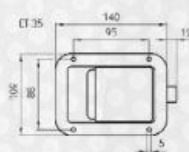

#### Zatvarač vrata s bravom

dva ključa (nehrđajući čelik)

**CARGO-E040**