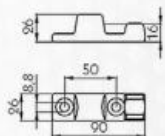

#### Šarka 90mm, Rapid mala

ležište

**CARGO-E016**