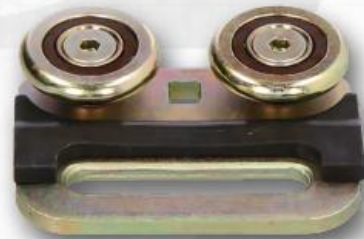

### Krovni klizač za ceradu

dvostruki metalni klizač za profil - S, M, L

**CARGO-E022/M**