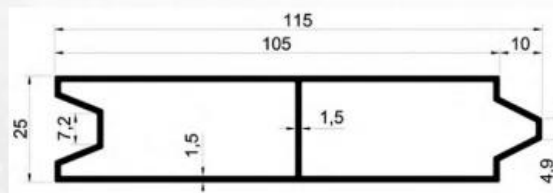

Aluminijska daska STRAŽNJA (bočna)

L - 2550mm visina 115 x 25mm

CARGO-L004/1