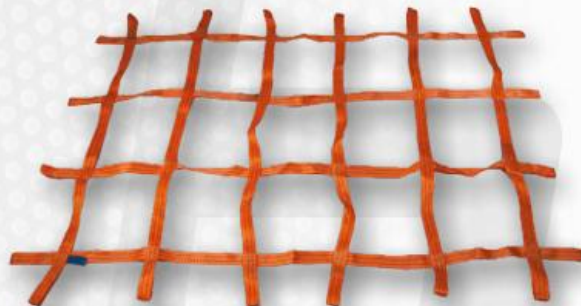

Indeks	Opis/primjena	Mjere
CARGO-CN01	Zaštitna mreža za kontejner	3.5m x 5.0m
CARGO-CN02	Zaštitna mreža za kontejner	3.5m x 6.0m
CARGO-CN03	Zaštitna mreža za kontejner	3.5m x 7.0m
CARGO-CN04	Zaštitna mreža za kontejner	3.5m x 8.0m
CARGO-CN05	Zaštitna mreža za kontejner	3.5m x 10.0m
CARGO-PC01	Zaštitna mreža (cerada za kontejner s gumenim užetom i obrubljenim otvorima za uže na svakih 40cm)	2.3m x 4.5m
CARGO-PC02	Zaštitna mreža (cerada za kontejner s gumenim užetom i obrubljenim otvorima za uže na svakih 40cm)	2.3m x 5.0m

www.cargoparts.eu

Profesionalni dodaci za siguran prijevoz tereta

5

ZAŠTITA TERETA

ZAŠTITNE MREŽE ZA KONTEJNER

Indeks	Opis/primjena	Mjere
CARGO-PC03	Zaštitna mreža (cerada za kontejner s gumenim užetom i obrubljenim otvorima za uže na svakih 40cm)	3.1m x 5.0m
CARGO-PC04	Zaštitna mreža (cerada za kontejner s gumenim užetom i obrubljenim otvorima za uže na svakih 40cm)	3.1m x 6.5m
CARGO-PC05	Zaštitna mreža (cerada za kontejner s gumenim užetom i obrubljenim otvorima za uže na svakih 40cm)	3.1m x 7.0m
CARGO-PC06	Zaštitna mreža (cerada za kontejner s gumenim užetom i obrubljenim otvorima za uže na svakih 40cm)	3.1m x 7.25m
CARGO-PC07	Zaštitna mreža (cerada za kontejner s gumenim užetom i obrubljenim otvorima za uže na svakih 40cm)	3.1m x 7.5m
CARGO-PC08	Zaštitna mreža (cerada za kontejner s gumenim užetom i obrubljenim otvorima za uže na svakih 40cm)	3.1m x 8.0m
CARGO-PC09	Zaštitna mreža (cerada bez gumenog užeta, s obrubljenim otvorima za uže na svakih 40cm)	2.3m x 4.5m
CARGO-PC10	Zaštitna mreža (cerada bez gumenog užeta, s obrubljenim otvorima za uže na svakih 40cm)	2.3m x 5.0m
CARGO-PC11	Zaštitna mreža (cerada bez gumenog užeta, s obrubljenim otvorima za uže na svakih 40cm)	3.1m x 5.0m
CARGO-PC12	Zaštitna mreža (cerada bez gumenog užeta, s obrubljenim otvorima za uže na svakih 40cm)	3.1m x 6.5m
CARGO-PC13	Zaštitna mreža (cerada bez gumenog užeta, s obrubljenim otvorima za uže na svakih 40cm)	3.1m x 7.0m
CARGO-PC14	Zaštitna mreža (cerada bez gumenog užeta, s obrubljenim otvorima za uže na svakih 40cm)	3.1m x 7.25m
CARGO-PC15	Zaštitna mreža (cerada bez gumenog užeta, s obrubljenim otvorima za uže na svakih 40cm)	3.1m x 7.5m
CARGO-PC16	Zaštitna mreža (cerada bez gumenog užeta, s obrubljenim otvorima za uže na svakih 40cm)	3.1m x 8.0m
CARGO-WN01	Zaštitna mreža za teret	0.9m x 1,3 m
CARGO-WN02	Zaštitna mreža za teret	0.9m x 0.9m