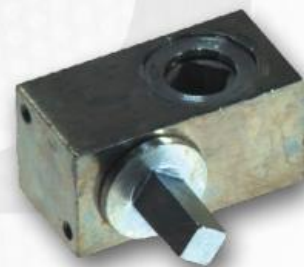

CARGO-N017