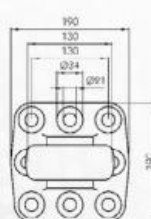

Ušica D-40

8 otvora

CARGO-E045