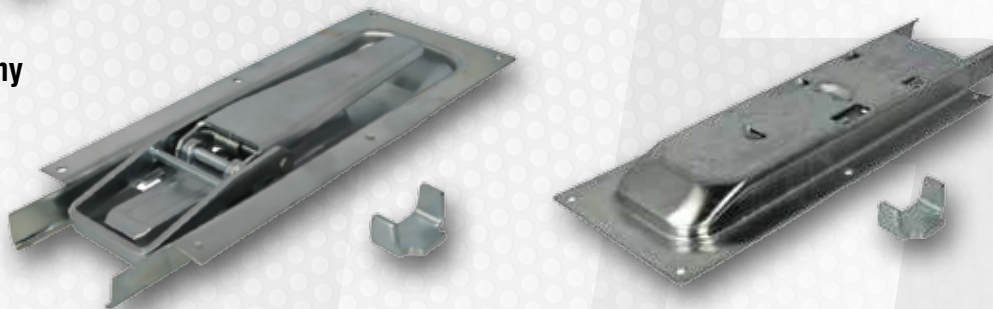

Napinacz uniwersalny

CARGO-E034

Napinacz plandeki

CARGO-E032