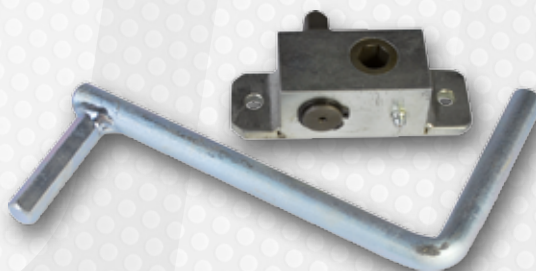

PRZEKŁADNIE

Przekładnia naciągu

z korbką i łapkami lewa na sześciokąt

CARGO-N002L