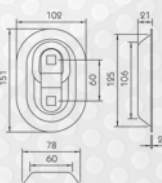

Mocowanie ładunku

kpl. pałak mocujący (2000 daN)

+ podkładka + niecka

CARGO-E014