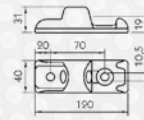

Zawias 120mm

gniazdo

CARGO-E036