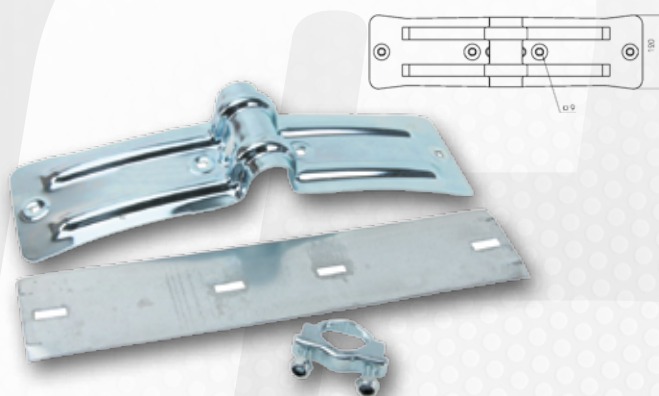

UCHWYTY MOCOWANIA BŁOTNIKA

Uchwyt kpl. mocowania błotnika

typ 400

CARGO-B002

Mocowanie rury błotnika

na jedną śrubę $\varnothing 42$

CARGO-B003

Rura prosta błotnika