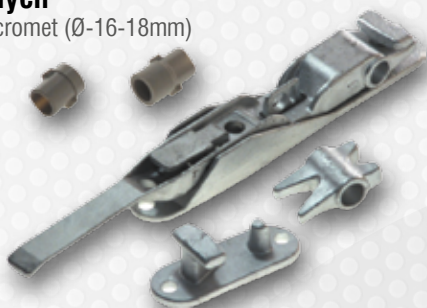

CARGO-E026

Zamek drzwi tylnych

kontenerowy ocynk Dacromet (Ø-22mm)

CARGO-E028

Zamek drzwi tylnych

wpuszczany ocynk Dacromet (Ø-16-18mm)

CARGO-E027

Zamek BOXER