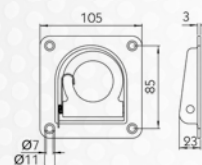

Mocowanie ładunku

wpuszczane 105 x 85 - ocynk

CARGO-E009