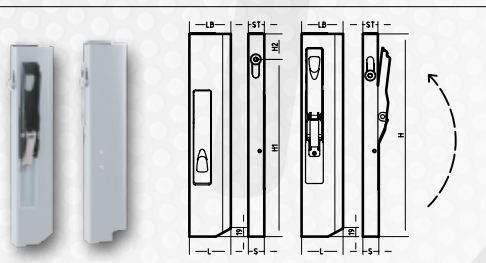

Zamek

BB4 H=400 mm bez noska,
prawy, poziomy bolec H

CARGO-BUR-007

Indeks	Opis/zastosowanie
CARGO-BUR-009	Zamek BB4 H=400 mm bez noska, lewy, poziomy bolec H
CARGO-BUR-011	Zamek BB4 H=600 mm bez noska, prawy, poziomy bolec H
CARGO-BUR-013	Zamek BB4 H=600 mm bez noska, lewy, poziomy bolec H
CARGO-BUR-015	Zamek BB4 H=600 mm bez noska, prawy, poziomy bolec H
CARGO-BUR-017	Zamek BB4 H=600 mm bez noska, lewy, poziomy bolec H