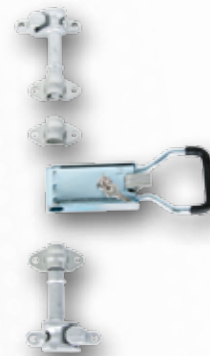

ZAWIASY

Zamek drzwi tylnych

kontenerowy ocynk Dacromet (Ø-27mm)

CARGO-E026

Zamek drzwi tylnych

kontenerowy ocynk Dacromet (Ø-22mm)

CARGO-E028

Zamek drzwi tylnych

wpuszczany ocynk Dacromet (Ø-16-18mm)

CARGO-E027

Zamek BOXER

kpl. ocynk (16/18mm)

CARGO-E010

Zamek naburtowy

CARGO-E031

Zamknięcie drzwi z zamkiem

dwa kluczyki (stal nierdzewna)

CARGO-E040

Zamknięcie 6043

z zabezpieczeniem przykręcane

CARGO-E039

Zamknięcie ryglowe

plaskie ocynkowane

CARGO-E017

Bolec zawiasu

prawy 6550N

CARGO-E053