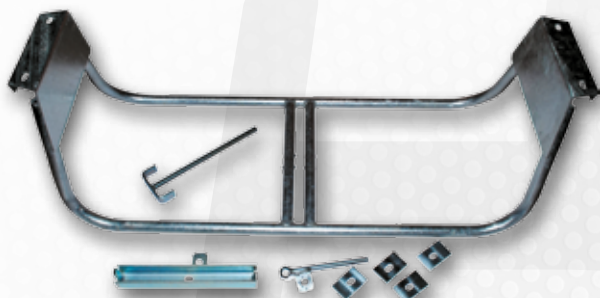

KOSZE KOŁA

Kosz koła zapasowego

z podkładkami (jedno koło)
(ocynkowany)

CARGO-N006