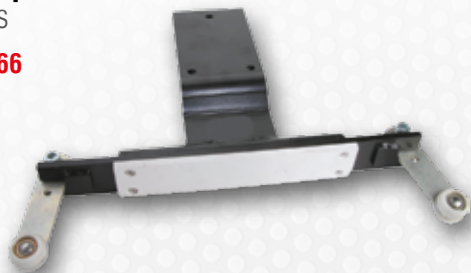

CARGO-E054

Podkładka pod zawias i gniazdo

90mm

CARGO-E016/PAD

A: szerokość / width B: średnica / diameter C: rozmiar / size D: długość / length

ROLKI DACHU

Wózek słupka

Adaico do CS

CARGO-E066

Wózek poprzeczki dachu

Edscha Ultralinell (plastik)

CARGO-E024

Wózek słupka

EDSCHA do CS

CARGO-E067

Wózek słupka