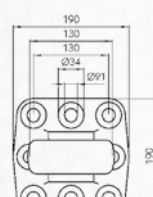

Oczko zaczepowe D-50

8 otworów

CARGO-E045