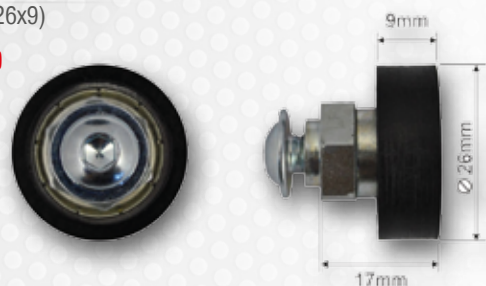

CARGO-E148

Rolka firany metal

podw. łóz. system Etes i Sesam (24x14)

CARGO-E149

Rolka firany Plastik

Schmitz TSE (26x9)

CARGO-E150

Rolka drzwi z łożyskiem MAN/SOLARIS