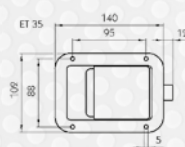

Zamknięcie drzwi z zamkiem

dwa kluczyki (stal nierdzewna)

CARGO-E040