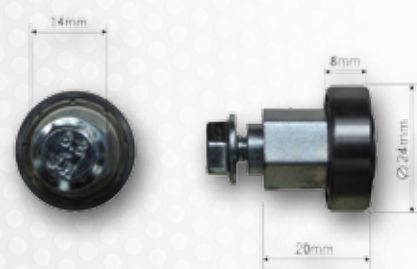

Rolka firany metal

TSE- Kogel (24x8)

CARGO-E146