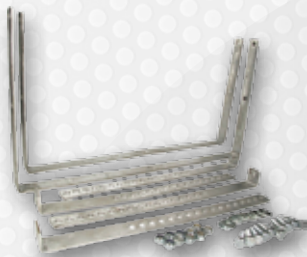

MOCOWANIA SKRZYNKI NARZĘDZIOWEJ

Zestaw montażowy

do skrzynki narzędziowej CARGO-TB09/M

CARGO-TB09/M