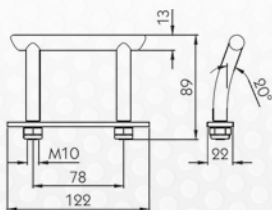

Mocowanie ładunku

(2000daN)

CARGO-E012