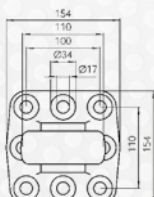

Oczko zaczepowe D-40

8 otworów

CARGO-E044