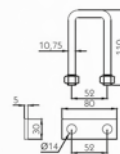

Ucho mocowania ładunku

(800daN)

CARGO-N003