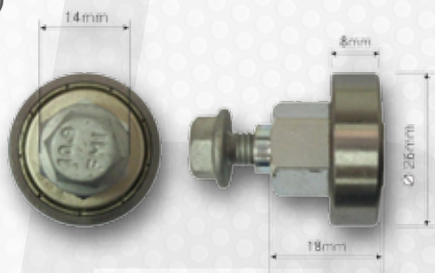

Rolka firany metal

TSE- Kogel (26x8)

CARGO-E145