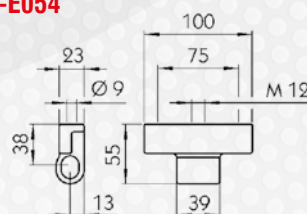

CARGO-E054

Podkładka pod zawias i gniazdo

90mm

CARGO-E016/PAD

A: szerokość / width B: średnica / diameter C: rozmiar / size D: długość / length

ROLKI DACHU

Wózek słupka

Adaico do CS