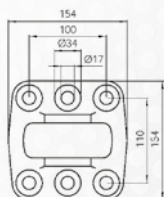

Oczko zaczepowe D-40

6 otworów

CARGO-E043