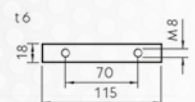

CARGO-E054

Podkładka pod zawias i gniazdo

90mm

CARGO-E016/PAD

A: szerokość / width B: średnica / diameter C: rozmiar / size D: długość / length

ROLKI DACHU

Wózek słupka

Adaico do CS