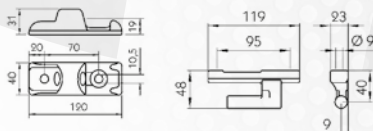

Komplet Zawias + gniazdo

120mm

CARGO-E015/120KPL