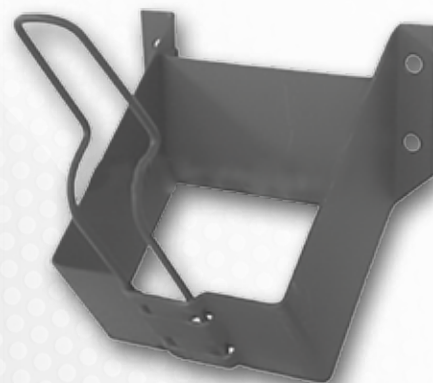

CARGO-E085FK

MOCOWANIA

Mocowanie klina

rurka dł. 25cm Ø 20,5mm

CARGO-E020FKS

Uchwyt klina G36

ocynkowany

CARGO-E153