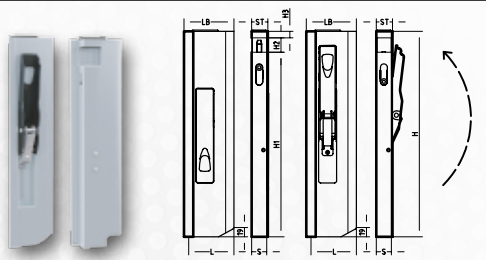

Zamknięcie burtowe

BB4 H=400 mm z noskiem,
prawe

CARGO-BUR-N-400/P

Indeks	Opis/zastosowanie
CARGO-BUR-N-400/L	Zamknięcie burtowe BB4 H=400 mm z noskiem, lewe
CARGO-BUR-400/P	Zamknięcie burtowe BB4 H=400 mm bez noska, prawe
CARGO-BUR-400/L	Zamknięcie burtowe BB4 H=400 mm bez noska, lewe
CARGO-BUR-N-600/P	Zamknięcie burtowe BB4 H=600 mm z noskiem, prawe
CARGO-BUR-N-600/L	Zamknięcie burtowe BB4 H=600 mm z noskiem, lewe
CARGO-BUR-600/P	Zamknięcie burtowe BB4 H=600 mm bez noska, prawe
CARGO-BUR-600/L	Zamknięcie burtowe BB4 H=600 mm bez noska, lewe