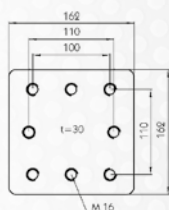

Płyta montażowa do oczka

CARGO-N012