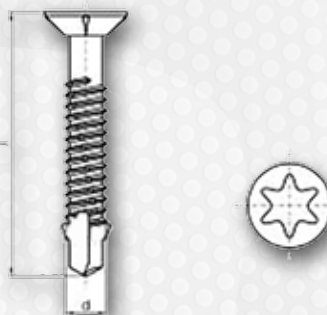

Zamknięcie sprężynowe

156 x 41mm

CARGO-E121

Wkręt ocynkowany

6,3 x 45 TORX,
drewno/stal

CARGO-WK-45

Indeks	Opis/zastosowanie
CARGO-WK-50	Wkręt ocynkowany 6,3x50 TORX, drewno/alu
CARGO-WK-60	Wkręt ocynkowany 6,3x60 TORX, drewno/stal
CARGO-WK-65	Wkręt ocynkowany 6,3x65 TORX, drewno/stal