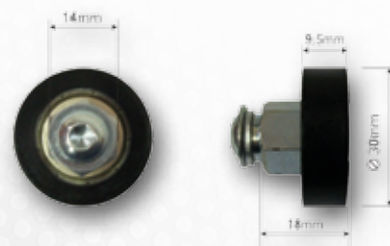

ROLKI DACHU

A: szerokość / width   B: średnica / diameter   C: rozmiar / size   D: długość / length

Rolka firany plastik

system TSE (30x9)

CARGO-E143

Rolka firany plastik

system TSE (tuleja sześciokątna) (30x9)

CARGO-E144