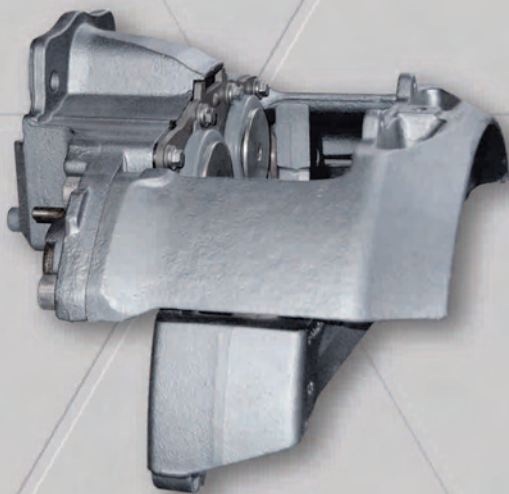

DISC BRAKE CALIPERS

INDEX	PAGE
FOREWORD	002
BERGKRAFT PRESENTATION	003
SB 5... / SN 5... TYPE CALIPER REPAIR KITS	005 016
SB 6... / SB 7... TYPE CALIPER REPAIR KITS	017 036
SN 6... / SN 7... TYPE CALIPER REPAIR KITS	037 052
B DUCO, C DUCO, D DUCO AXIAL, D DUCO RADIAL, LE DUCO TYPE CALIPER REPAIR KITS	053 066
DX 195 TYPE CALIPER REPAIR KITS	067 074
D3 TYPE CALIPER REPAIR KITS	075 086
ELSA 1, ELSA 2 RADIAL, ELSA 2, ELSA 2 RADIAL, ELSA 195, ELSA 225 TYPE CALIPER REPAIR KITS	087 104
C LISA, D LISA TYPE CALIPER REPAIR KITS	105 110
17.5" TYPE CALIPER REPAIR KITS	111 118
19.5" TYPE CALIPER REPAIR KITS	119 123
22.5" TYPE CALIPER REPAIR KITS	124 130
MARK II, III, IV TYPE CALIPER REPAIR KITS	131 136
MODUL X TYPE CALIPER REPAIR KITS	137 140
PRODUCT LIST	141 144