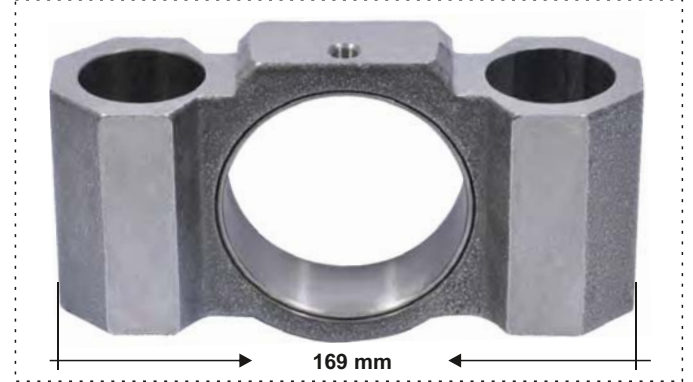

Ürün No / Product Nr / Продукт №	Kaliper Tamir Takımı Komple / Caliper Repair Kit Complete / пол. ремкомплект суппорта	
3716	OEM NO ----	DX225 R SERIES

ARC NO	URUN AÇIKLAMASI / DESCRIPTION OF GOODS / Описание товара	PCS
3703	Kaliper Perno Tamir Takımı / Caliper Guide & Bush Repair Kit / ремкомплект суппорта	1
3705	Kaliper Dürbün / Caliper Bridge Assembly / суппорт мост	1
3694	Pleyt Tam. Tk. Sağ / Caliper Plate Repair Kit R / комплект регулировки тормозных	1
3696	Kaliper Ayar Mek. Seti Sağ / Mechanism Set R / суппорт механизм регулировки	1
3691	Piston Tam. Tk.Sağ / Pistons Repair Kit R / комплект регулировки тормозных	1
3580	Kaliper Şaft Takımı / Adjusting Shaft Kit / суппорт механизм регулировки	1
3601	Kaliper Rulmanı / Caliper Bearing / роликовый подшипник	1
3639	Kaliper Ayar Kolu / Caliper Shaft Level / суппорт механизм регулировки	1
6035	Kaliper Keçesi / Seal / сальник	1
3630	Ayar Dişli Takımı / Cenral Fork & Pignon / комплект регулирующий механизм	1
1050	Kaliper Keçesi / Seal / сальник	1
8063	Bilya Yatağı / Housing / полка суппорта	1