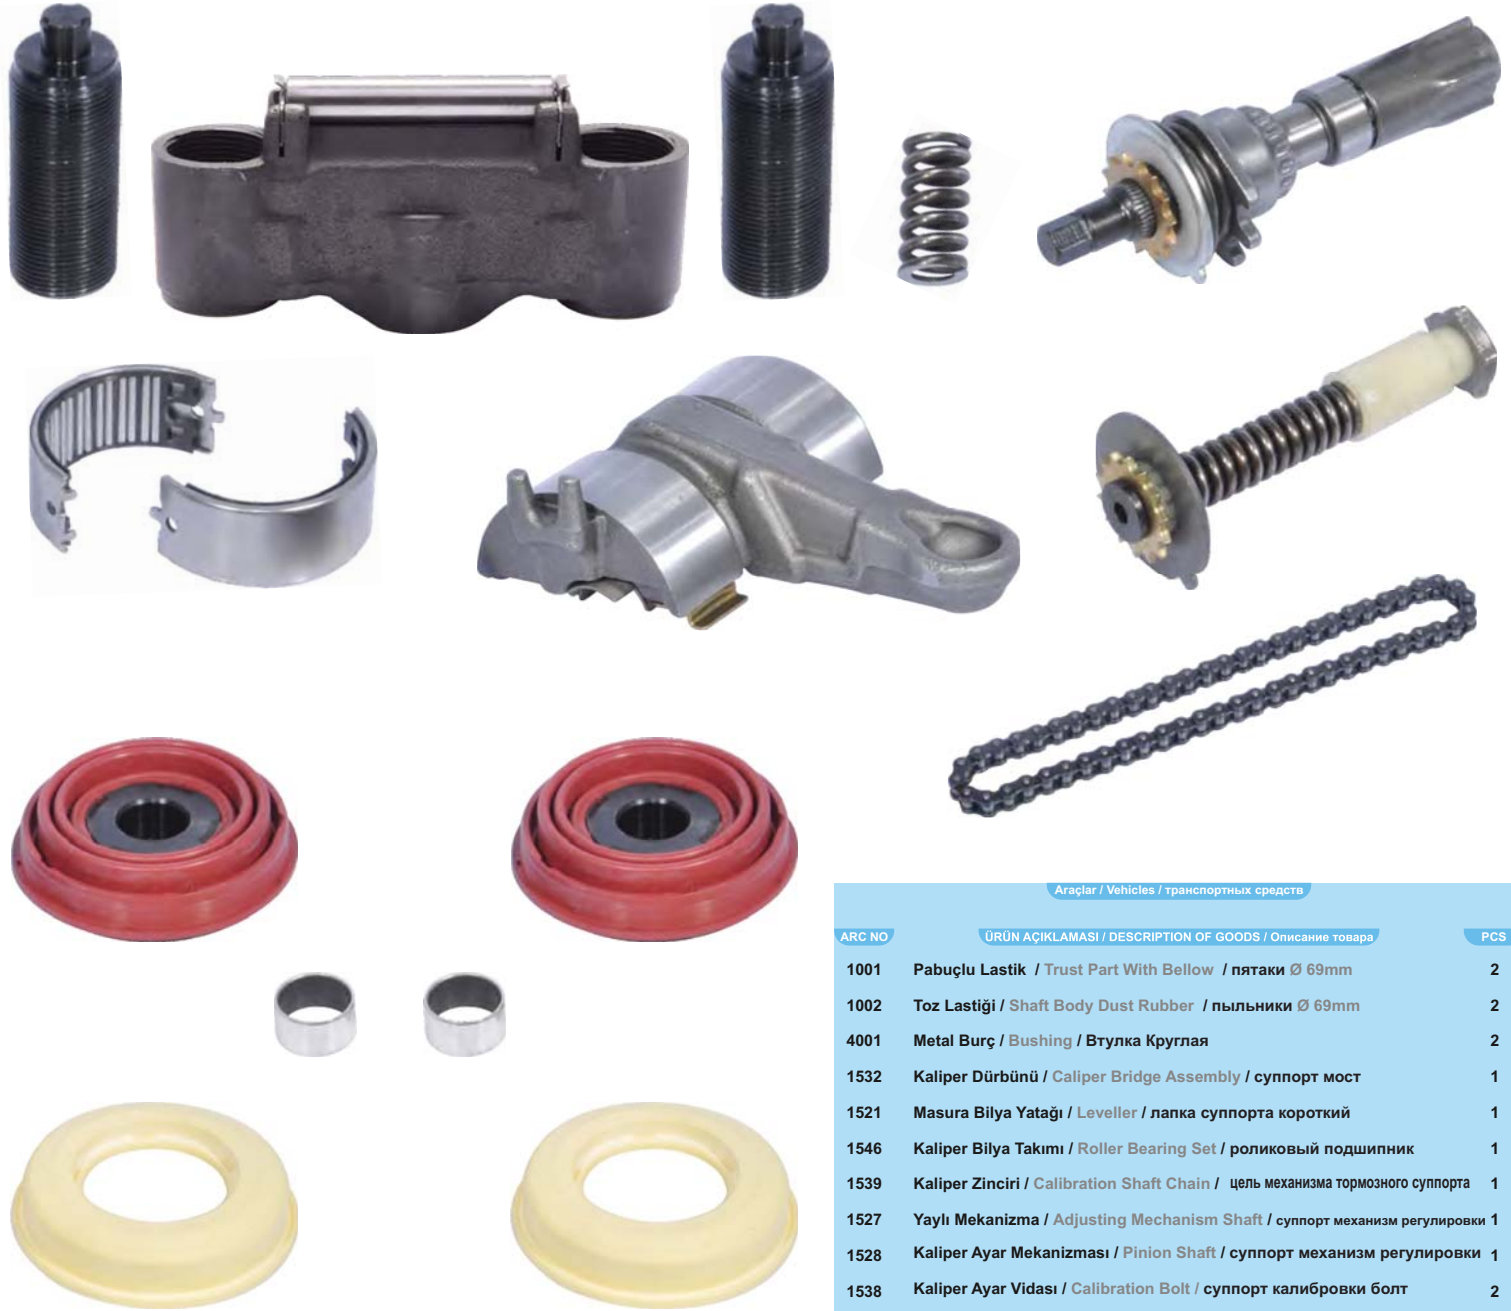

Ürün No / Product Nr / Продукт не	Kaliper Tamir Takımı Komple / Caliper Repair Kit Complete / полный ремкомплект суппорта	
1518	OEM NO	SN 6 - SN 7... SERIES

Araçlar / Vehicles / транспортных средств		
ARC NO	ÜRÜN AÇIKLAMASI / DESCRIPTION OF GOODS / Описание товара	PCS
1001	Pabuçlu Lastik / Trust Part With Bellow / пятаки Ø 69mm	2
1002	Toz Lastığı / Shaft Body Dust Rubber / пыльники Ø 69mm	2
4001	Metal Burç / Bushing / Втулка Круглая	2
1532	Kaliper Dürbünü / Caliper Bridge Assembly / суппорт мост	1
1521	Masura Bilya Yatağı / Leveller / лапка суппорта короткий	1
1546	Kaliper Bilya Takımı / Roller Bearing Set / роликовый подшипник	1
1539	Kaliper Zinciri / Calibration Shaft Chain / цепь механизма тормозного суппорта	1
1527	Yaylı Mekanizma / Adjusting Mechanism Shaft / суппорт механизм регулировки	1
1528	Kaliper Ayar Mekanizması / Pinion Shaft / суппорт механизм регулировки	1
1538	Kaliper Ayar Vidası / Calibration Bolt / суппорт калибровки болт	2
5001	Yay / Spring / весна	1
1548	Bilya Yatak Burcu / Bushing For Leveller / рычаг подшипника	1

Ürün No / Product Nr / Продукт не	Masura Bilya Yatağı / Leveller / лапка суппорта короткий	
1521	OEM NO	SN 6 - SN 7... SERIES

Araçlar / Vehicles / транспортных средств		
ARC NO	ÜRÜN AÇIKLAMASI / DESCRIPTION OF GOODS / Описание товара	PCS
1521	Masura Bilya Yatağı / Leveller / лапка суппорта короткий	1