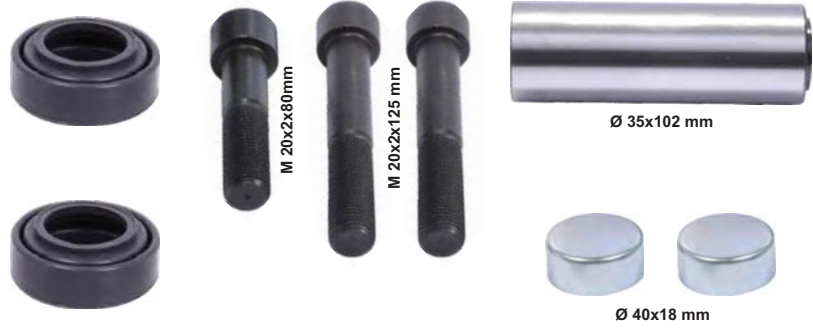

Ürün No / Product Nr / Продукт не	Kaliper Perno Tamir Takımı / Caliper Guid & Bush Repair Kit / ремкомплект суппорта	
3542	OEM NO MCK1299	DUCO SERIES

Araçlar / Vehicles / транспортных средств	
VOLVO 85107718 - 3092268 - 3095628 - 3096769	
ARC NO	ÜRÜN AÇIKLAMASI / DESCRIPTION OF GOODS / Описание товара
2022	Kaliper Pernosu / Caliper Pin / Направляющая суппорта
3016	Kaliper Vidası / Pin Bolt / Направляющий болт
3017	Kaliper Vidası / Pin Bolt / Направляющий болт
1022	Toz Lastiği / Dust Cover / пыльники
7012	Perno Tapası / Bolt Plug / Крышка направляющей
	PCS
	1
	2
	1
	2
	2

Ürün No / Product Nr / Продукт не	Kaliper Perno Tamir Takımı / Caliper Guid & Bush Repair Kit / ремкомплект суппорта	
3541	OEM NO MCK1065 - MCK1066	DUCO SERIES