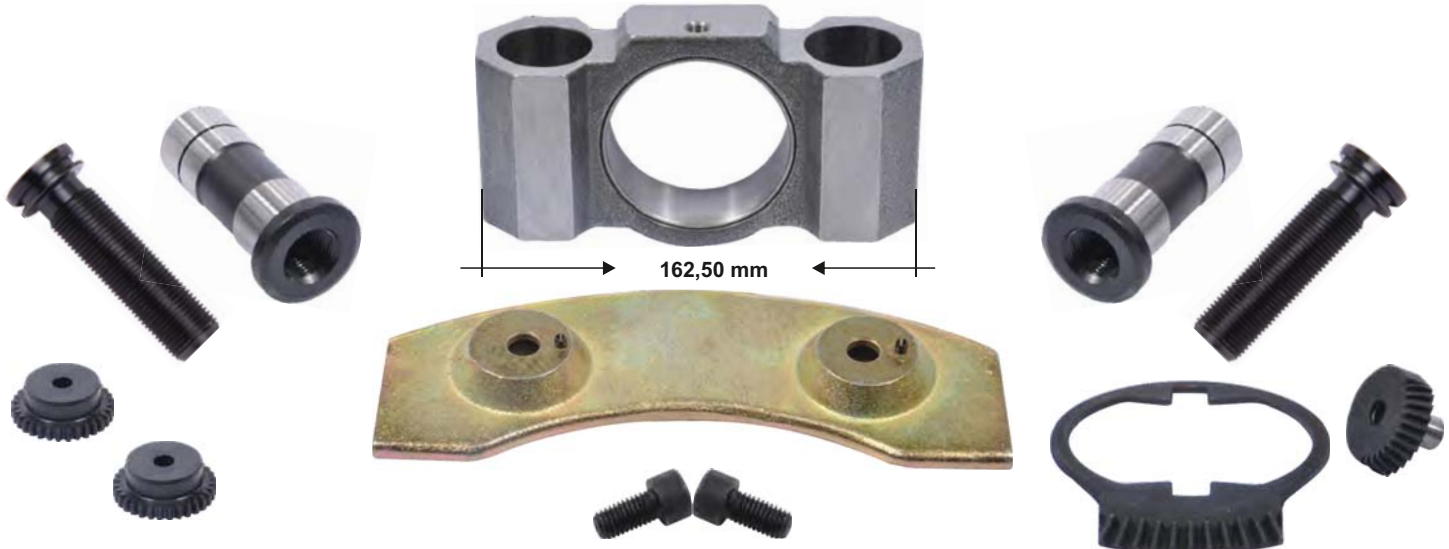

Ürün No / Product Nr / Продукт не	Kaliper Tamir Takımı Sağ / Caliper Repair Kit R / пол. ремкомплект суппорта	
3625	OEM NO MCK1293	DX195 SERIES

Araçlar / Vehicles / транспортных средств

ARC NO	ÜRÜN AÇIKLAMASI / DESCRIPTION OF GOODS / Описание товара	PCS
3584	Kaliper Dürbünü / Caliper Bridge Assembly / суппорт мост	1
3037	Kaliper Vidası / Caliper Bolt / Винт регулировки тормозных	2
8055	Pleyt / Plate / плита	1
3038	Kaliper Vidası Sağ / Caliper Bolt R / Винт регулировки тормозных(право)	2
2042	Kaliper Pernosu Sağ / Caliper Pin R / Направляющая суппорта(право)	2
8056	Kaliper Dişlisi / Caliper Gear / суппорт регулирующий механизм	2
8057	Kaliper Dişlisi / Caliper Gear / суппорт регулирующий механизм	1
8058	Kaliper Dişlisi / Caliper Gear / суппорт регулирующий механизм	1

Ürün No / Product Nr / Продукт не	Kaliper Tamir Takımı Sol / Caliper Repair Kit L / пол. ремкомплект суппорта	
3626	OEM NO MCK1292	DX195 SERIES