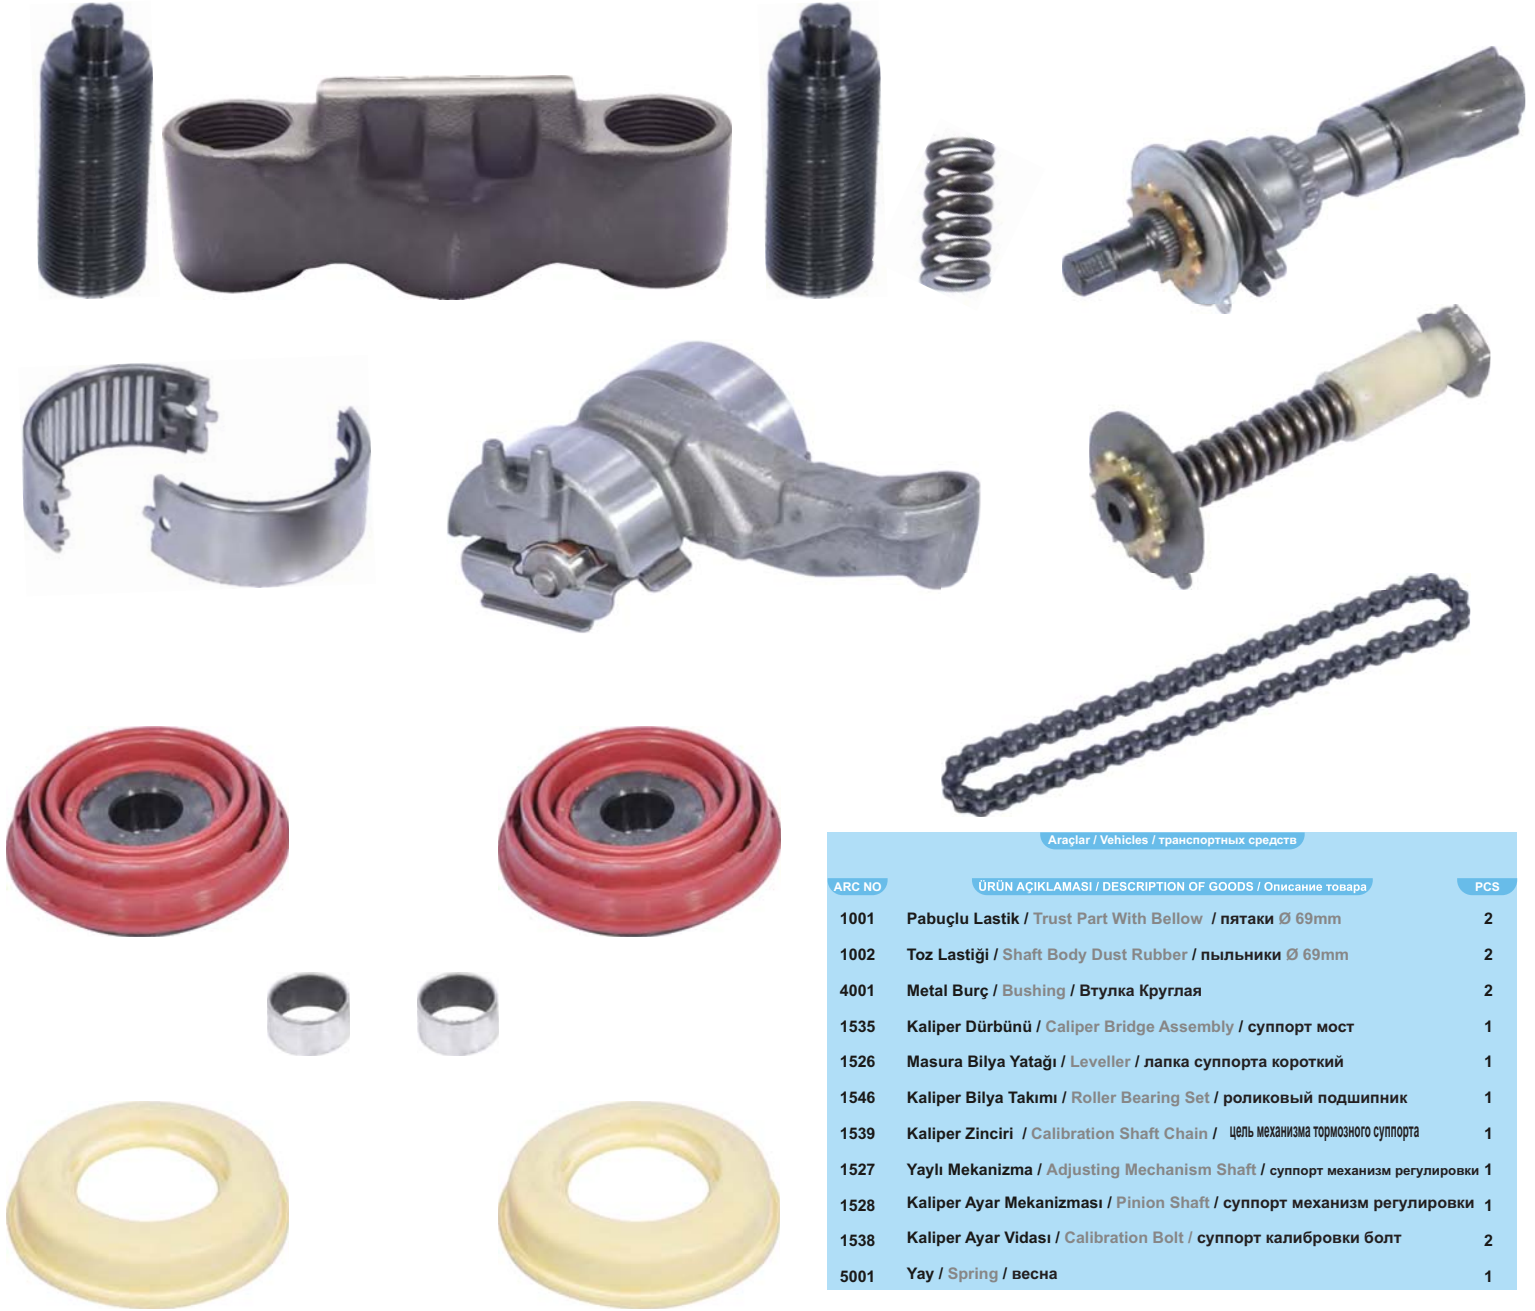

Ürün No / Product Nr / Продукт не	Kaliper Tamir Takımı Komple / Caliper Repair Kit Complete / полный ремкомплект суппорта - 69mm	
1520	OEM NO	SN 7 - SK 7... SERIES

Araçlar / Vehicles / транспортных средств

ARC NO	ÜRÜN AÇIKLAMASI / DESCRIPTION OF GOODS / Описание товара	PCS
1001	Pabuçlu Lastik / Trust Part With Bellow / пятки Ø 69mm	2
1002	Toz Lastığı / Shaft Body Dust Rubber / пыльники Ø 69mm	2
4001	Metal Burç / Bushing / Втулка Круглая	2
1535	Kaliper Dürbünü / Caliper Bridge Assembly / суппорт мост	1
1526	Masura Bilya Yatağı / Leveller / лапка суппорта короткий	1
1546	Kaliper Bilya Takımı / Roller Bearing Set / роликовый подшипник	1
1539	Kaliper Zinciri / Calibration Shaft Chain / цепь механизма тормозного суппорта	1
1527	Yaylı Mekanizma / Adjusting Mechanism Shaft / суппорт механизм регулировки	1
1528	Kaliper Ayar Mekanizması / Pinion Shaft / суппорт механизм регулировки	1
1538	Kaliper Ayar Vidası / Calibration Bolt / суппорт калибровки болт	2
5001	Yay / Spring / весна	1

Ürün No / Product Nr / Продукт не	Masura Bilya Yatağı / Leveller / лапка суппорта короткий	
1526	OEM NO	SN 7 - SK 7... SERIES

Araçlar / Vehicles / транспортных средств

ARC NO	ÜRÜN AÇIKLAMASI / DESCRIPTION OF GOODS / Описание товара	PCS
1526	Masura Bilya Yatağı / Leveller / лапка суппорта короткий	1