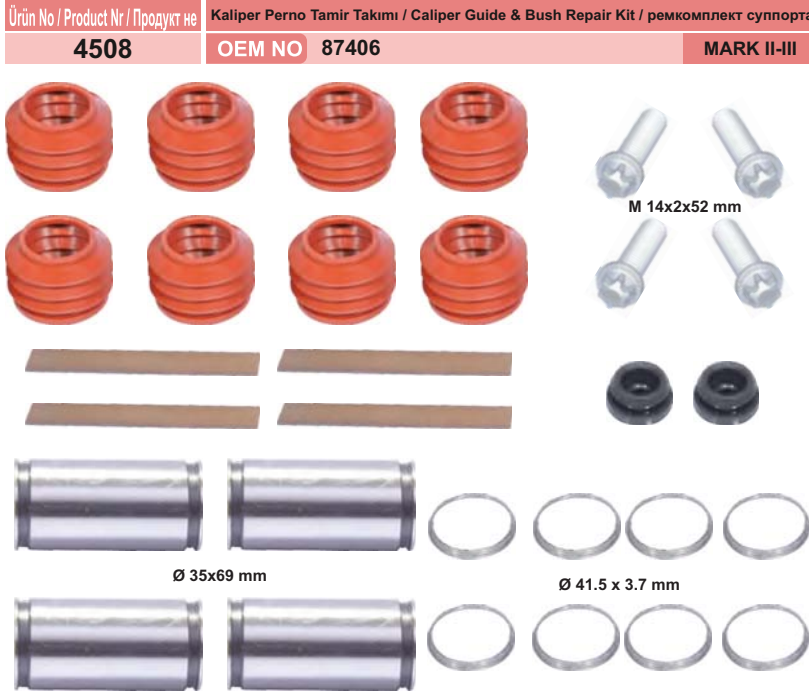

Araçlar / Vehicles / транспортных средств		
ARC NO	ÜRÜN AÇIKLAMASI / DESCRIPTION OF GOODS / Описание товара	PCS
1033	Toz Lastiği / Dust Cover / пыльники	8
7016	Perno Tapası / Bolt Cover / Крышка направляющей	2
1035	Plastik Conta / Plastic Plug / Крышка направляющей	2
1036	Plastik Conta / Plastic Gasket / пластиковая прокладка	4
6023	Pul / Washer / печать	8