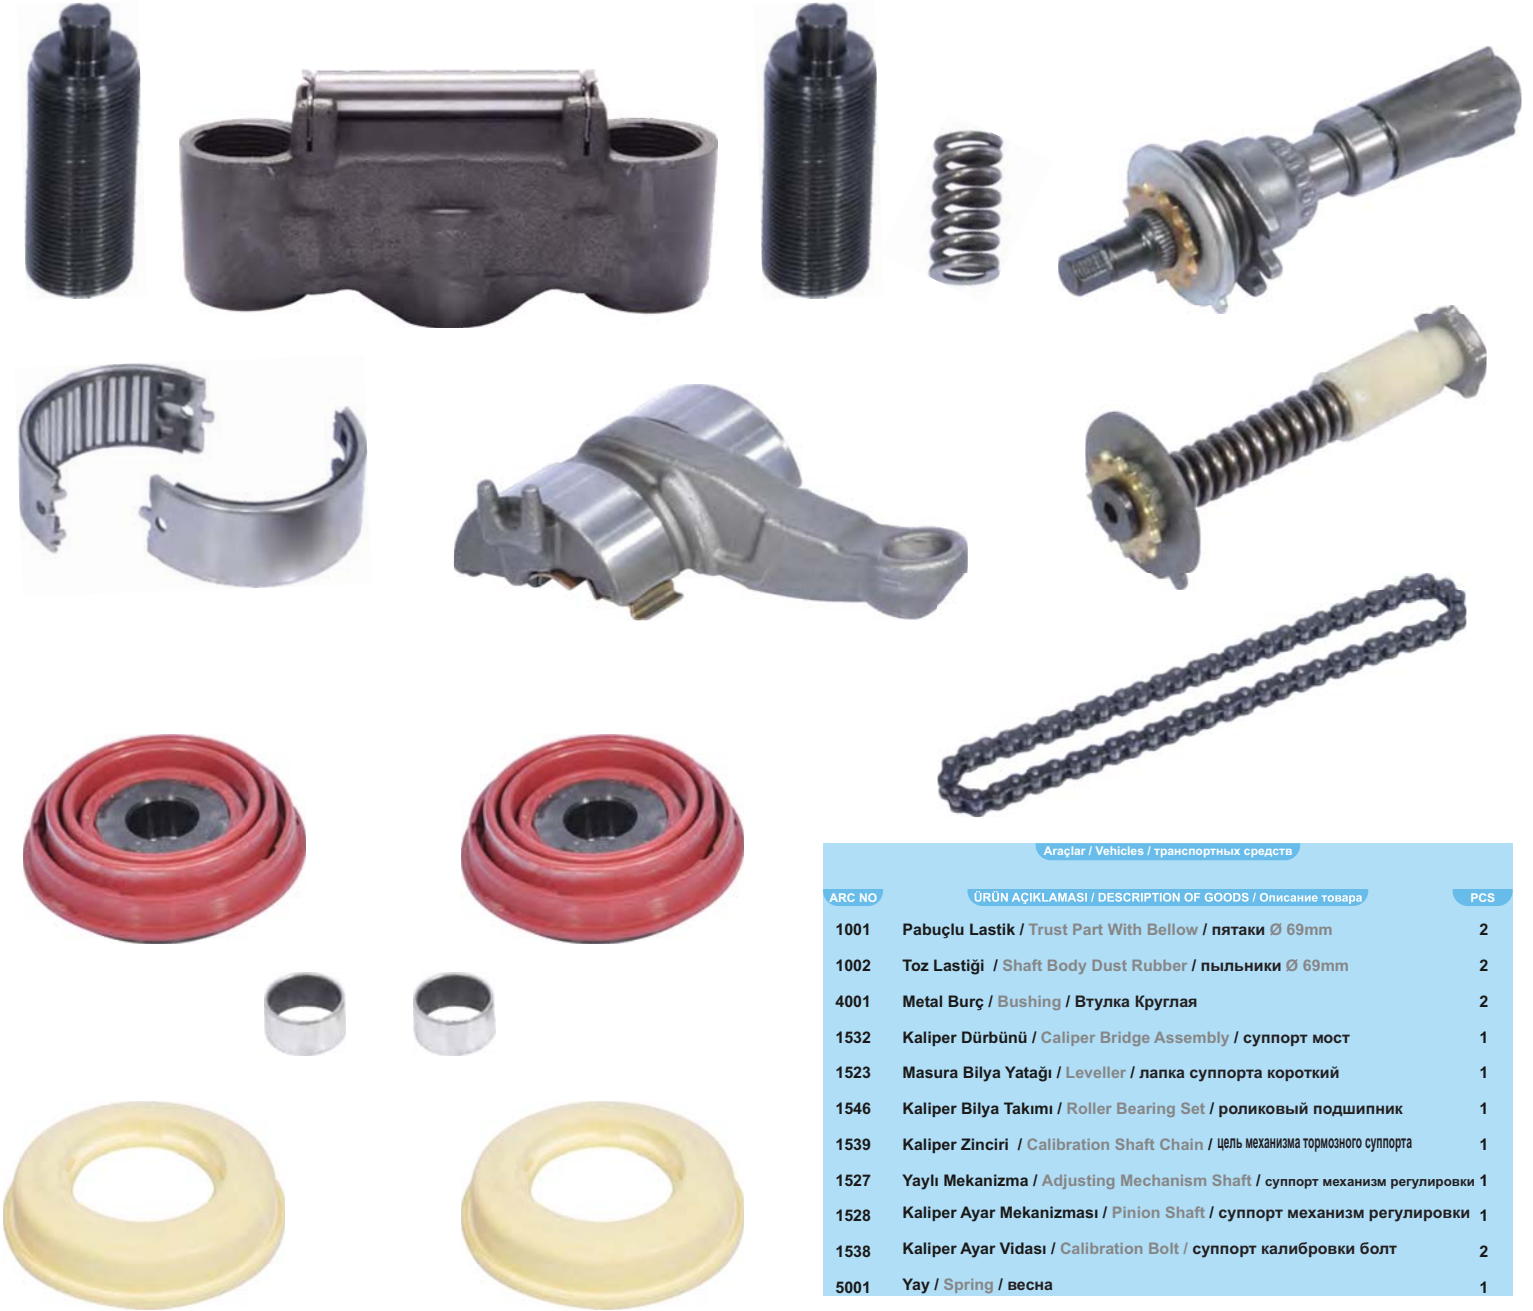

Ürün No / Product Nr / Продукт не	Kaliper Tamir Takımı Komple / Caliper Repair Kit Complete / полный ремкомплект суппорта - 69mm	
1519	OEM NO	SN 7... SERIES

Araçlar / Vehicles / транспортных средств

ARC NO	ÜRÜN AÇIKLAMASI / DESCRIPTION OF GOODS / Описание товара	PCS
1001	Pabuçlu Lastik / Trust Part With Bellow / пятаки Ø 69mm	2
1002	Toz Lastiği / Shaft Body Dust Rubber / пыльники Ø 69mm	2
4001	Metal Burç / Bushing / Втулка Круглая	2
1532	Kaliper Dübüünü / Caliper Bridge Assembly / суппорт мост	1
1523	Masura Bilya Yatağı / Leveller / лапка суппорта короткий	1
1546	Kaliper Bilya Takımı / Roller Bearing Set / роликовый подшипник	1
1539	Kaliper Zinciri / Calibration Shaft Chain / цепь механизма тормозного суппорта	1
1527	Yaylı Mekanizma / Adjusting Mechanism Shaft / суппорт механизм регулировки	1
1528	Kaliper Ayar Mekanizması / Pinion Shaft / суппорт механизм регулировки	1
1538	Kaliper Ayar Vidası / Calibration Bolt / суппорт калибровки болт	2
5001	Yay / Spring / весна	1