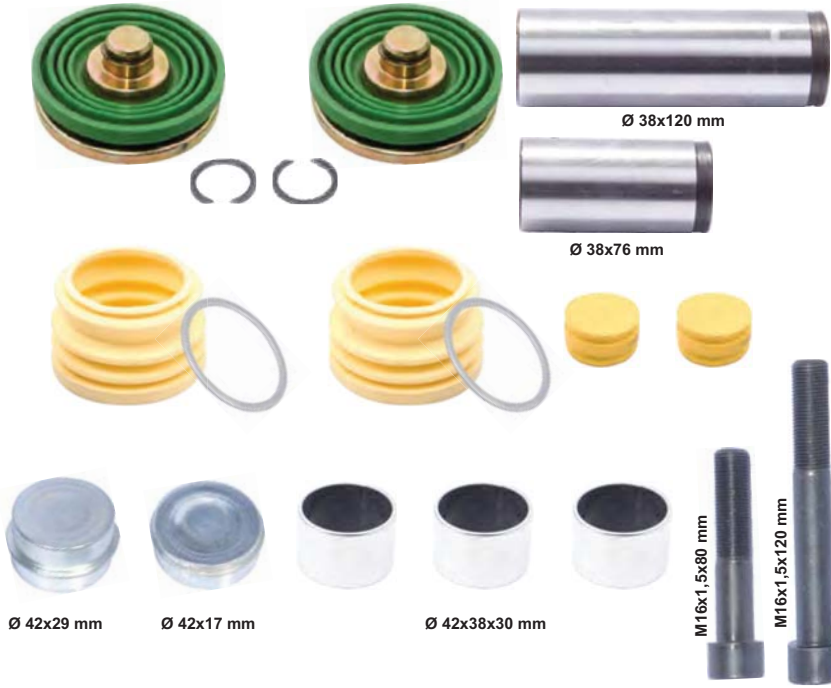

Ürün No / Product Nr / Продукт не	Kaliper Tamir Takımı / Caliper Repair Kit / ремкомплект суппорта	
2544	OEM NO 12.999.746	DOUBLE PISTONS SERIES

ARC NO	ÜRÜN AÇIKLAMASI / DESCRIPTION OF GOODS / Описание товара	PCS
2540	Kaliper Tamir Takımı / Caliper Repair Kit / ремкомплект суппорта	1
2011	Kaliper Pernosu / Caliper Pin / Направляющая суппорта	1
2012	Kaliper Pernosu / Caliper Pin / Направляющая суппорта	1
3010	Kaliper Vidası / Pin Bolt / Направляющий болт	1
3004	Kaliper Vidası / Pin Bolt / Направляющий болт	1
1019	Körük (Beyaz) / Bellow (White) / Пыльник суппорта (белый)	2
6012	Pul / Washer / печать	2
4007	Metal Burç / Bushing / Втулка Круглая	3
7007	Perno Tapası / Bolt Plug / Крышка направляющей	1
7008	Perno Tapası / Bolt Plug / Крышка направляющей	1
1015	Tapa / Plug / Крышка направляющей	2

Ürün No / Product Nr / Продукт не	Kaliper Tamir Takımı / Caliper Repair Kit / ремкомплект суппорта	
2578	OEM NO 12.999.678	DOUBLE PISTONS SERIES