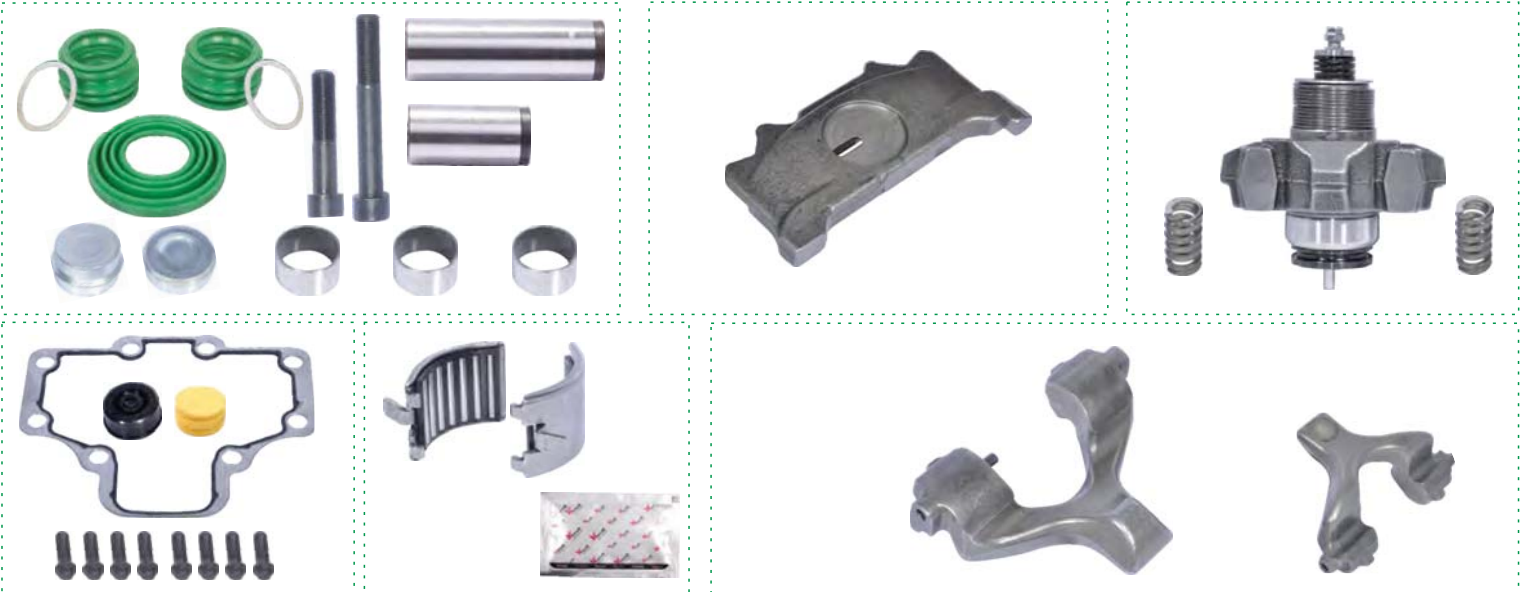

Araçlar / Vehicles / транспортных средств		
KALİPER TAMİR TAKIMI KOMPLE SAĞ / CALIPER REPAIR KIT COMPLATE R / пол.ремкомплект		
ARC NO	ÜRÜN AÇIKLAMASI / DESCRIPTION OF GOODS / Описание товара	PCS
2526	Kaliper Perno Tamir Takımı / Caliper Guide & Bush Repair Kit / ремкомплект суппорта	1
2551	Kaliper Ayar Mekanizması / Pinion Shaft / суппорт механизм регулировки	1
2521	Kaliper Masura Bilya Takımı / Roller Bearing Set / суппорт роликовый подшипник	1
2522	Balata Taşıyıcı Pleyt Sağ / Caliper Brake Lining Plate R / крышка суппорта(правая)	1
2516	Kaliper Conta Takımı / Caliper Gasket Set / ремкомплект тормозного суппорта набор	1
3008	Kaliper Vidası / Bolt / БОЛТ	8
2512	Kaliper Masura Bilya Yatağı / Caliper Leveller / рычаг тормозного суппорта	1