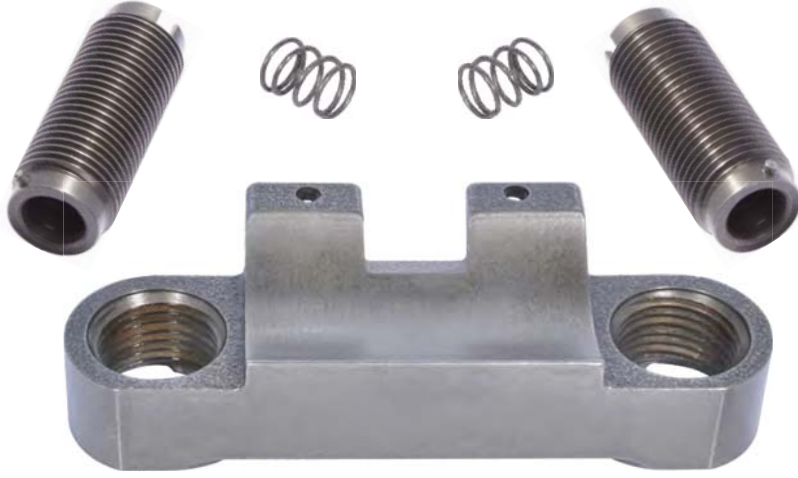

Araçlar / Vehicles / транспортных средств		
ARC NO	ÜRÜN AÇIKLAMASI / DESCRIPTION OF GOODS / Описание товара	PCS
8012	Kaliper Bilya Yatağı / Housing / рычаг поддержка	1
5006	Yay / Spring / весна	2
2541	Ayar Vidası Sağ / Calibration Bolt R / регулировочный болт	1
2542	Ayar Vidası Sol / Calibration Bolt L / регулировочный болт	1

Ürün No / Product Nr / Продукт не	Kaliper Bilya Yatağı Takımı / Leveller Repair Kit / рычаг тормозного суппорта	
2543	OEM NO	DOUBLE PISTONS SERIES