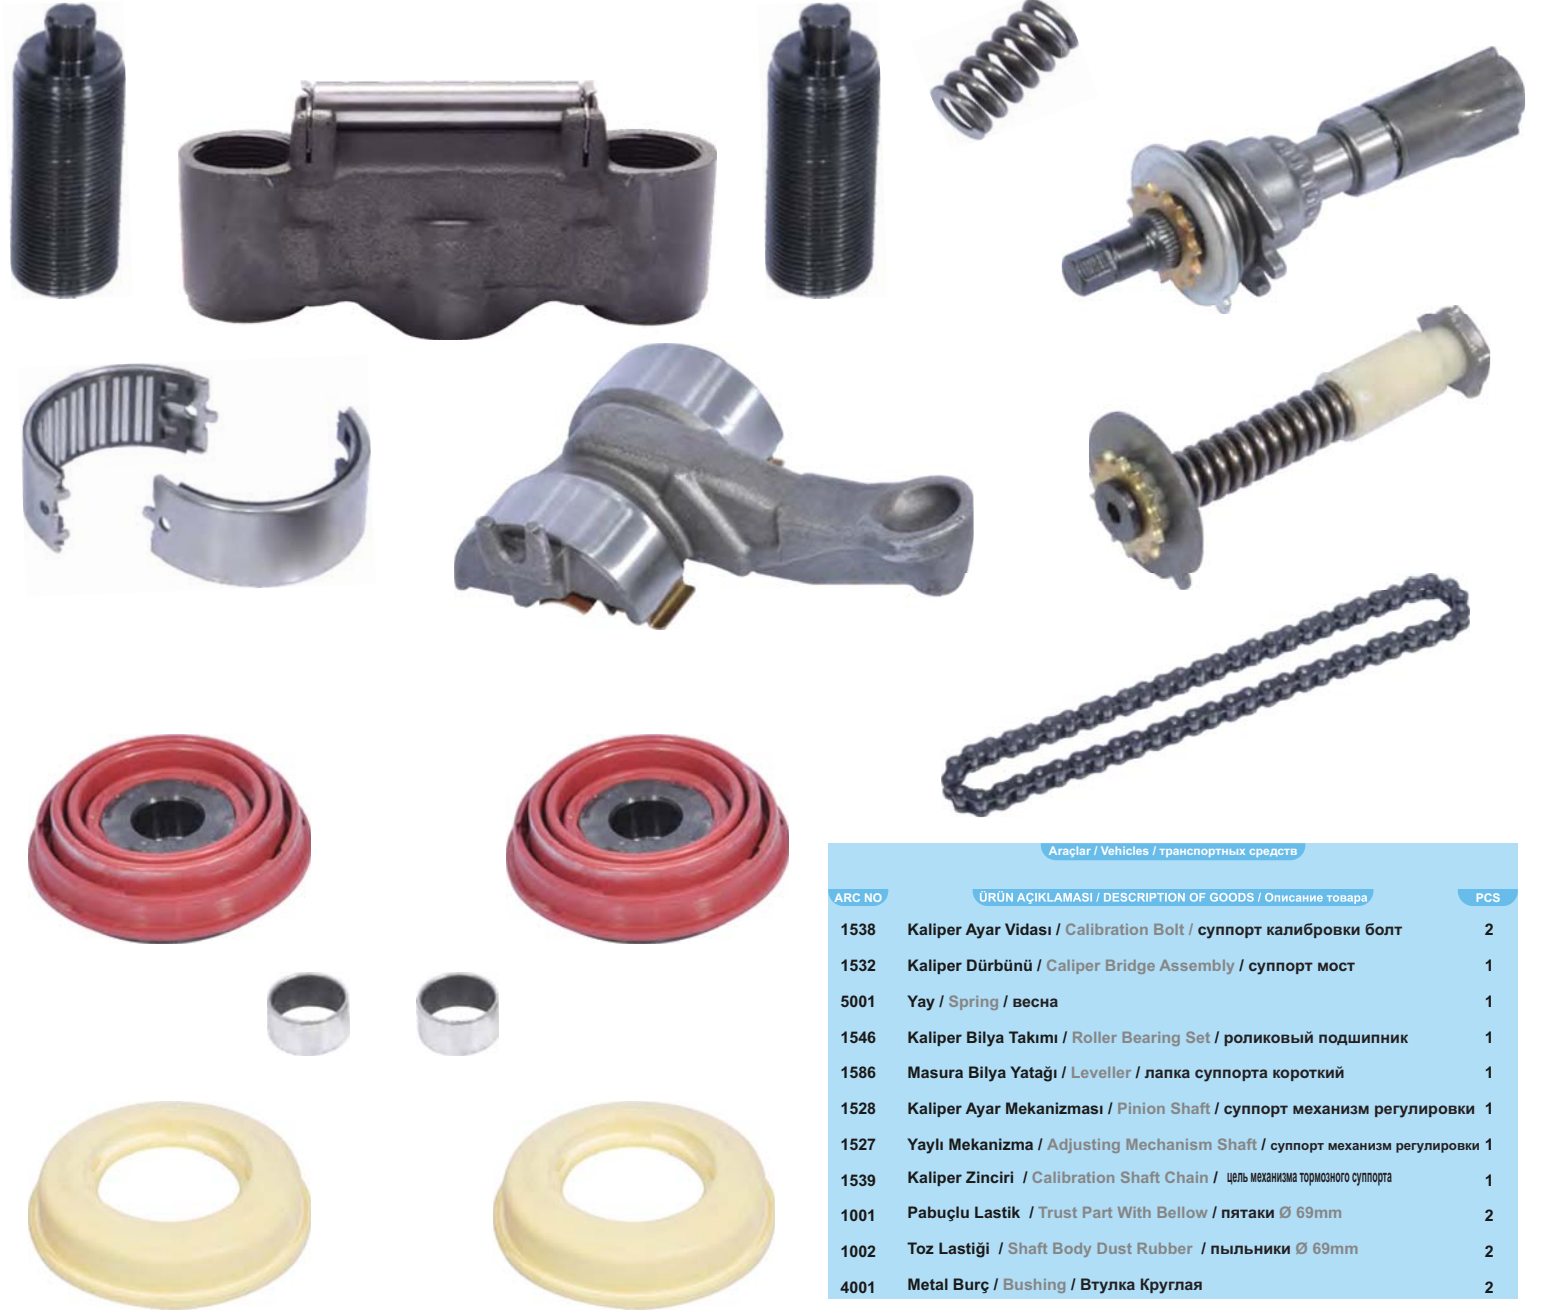

Ürün No / Product Nr / Продукт не	Kaliper Tamir Takımı Komple / Caliper Repair Kit Complete / полный ремкомплект суппорта	
1632	OEM NO	SN 7... SERIES

Araçlar / Vehicles / транспортных средств		
ARC NO	ÜRÜN AÇIKLAMASI / DESCRIPTION OF GOODS / Описание товара	PCS
1538	Kaliper Ayar Vidası / Calibration Bolt / суппорт калибровки болт	2
1532	Kaliper Dürbünü / Caliper Bridge Assembly / суппорт мост	1
5001	Yay / Spring / весна	1
1546	Kaliper Bilya Takımı / Roller Bearing Set / роликовый подшипник	1
1586	Masura Bilya Yatağı / Leveller / лапка суппорта короткий	1
1528	Kaliper Ayar Mekanizması / Pinion Shaft / суппорт механизм регулировки	1
1527	Yaylı Mekanizma / Adjusting Mechanism Shaft / суппорт механизм регулировки	1
1539	Kaliper Zinciri / Calibration Shaft Chain / цепь механизма тормозного суппорта	1
1001	Pabuçlu Lastik / Trust Part With Bellow / пятаки Ø 69mm	2
1002	Toz Lastiği / Shaft Body Dust Rubber / пыльники Ø 69mm	2
4001	Metal Burç / Bushing / Втулка Круглая	2

Ürün No / Product Nr / Продукт не	Masura Bilya Yatağı / Leveller / лапка суппорта короткий	
1586	OEM NO	SN 7... SERIES