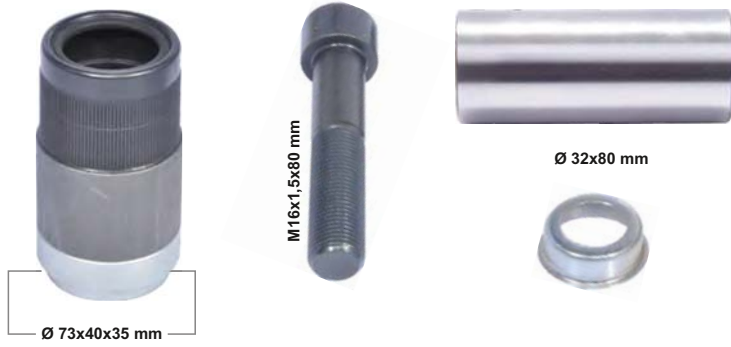

Araçlar / Vehicles / транспортных средств		
ARC NO	ÜRÜN AÇIKLAMASI / DESCRIPTION OF GOODS / Описание товара	PCS
2004	Kaliper Pernosu / Caliper Pin / Направляющая суппорта	1
3004	Kaliper Vıdası / Pin Bolt / Направляющий болт	1
7003	Kaliper Perno Yüzüğü / Bolt Plug / контактный кольцо	1
1049	Uzun Lastikli Burç / Caliper Pin Bush - Long / втулка(длинная)	1

Ürün No / Product Nr / Продукт не	Kaliper Perno Tamir Takımı / Caliper Guide & Bush Repair Kit / ремкомплект суппорта	
1597	OEM NO K000697	SB 6 - SB 7... SERIES