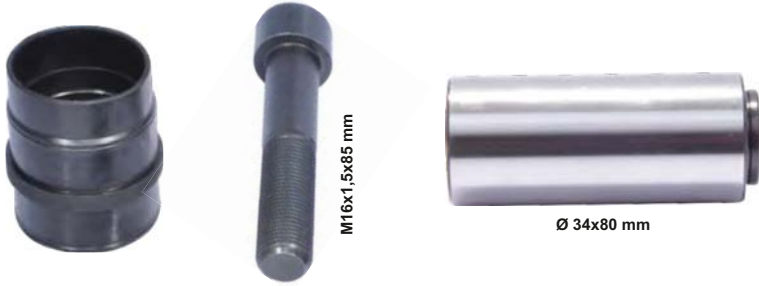

Araçlar / Vehicles / транспортных средств		
DAF 1448910 - SAF 3.434.3801.00		
ARC NO	ÜRÜN AÇIKLAMASI / DESCRIPTION OF GOODS / Описание товара	PCS
2005	Kaliper Pernosu / Caliper Pin / Направляющая суппорта	1
3001	Kaliper Vidası / Pin Bolt / Направляющий болт	1
1007	Lastik Burç / Rubber Bush / пластиковые втулка	1

Ürün No / Product Nr / Продукт не	Kaliper Perno Tamir Takımı / Caliper Guide & Bush Repair Kit / ремкомплект суппорта	
1664	OEM NO	SB 5... SERIES