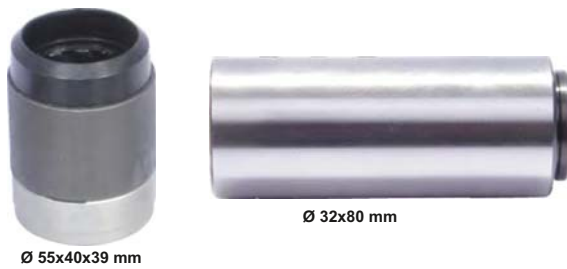

ARC NO	ÜRÜN AÇIKLAMASI / DESCRIPTION OF GOODS / Описание товара	PCS
2004	Kaliper Pernosu / Caliper Pin / Направляющая суппорта	1
1008	Kısa Lastikli Burç / Caliper Pin Bush - Short / втулка(короткая)	1

Ürün No / Product Nr / Продукт не	Kaliper Körük Takımı / Cover Set / крышка суппорта	
1615	OEM NO II197140063	SB 7... SERIES