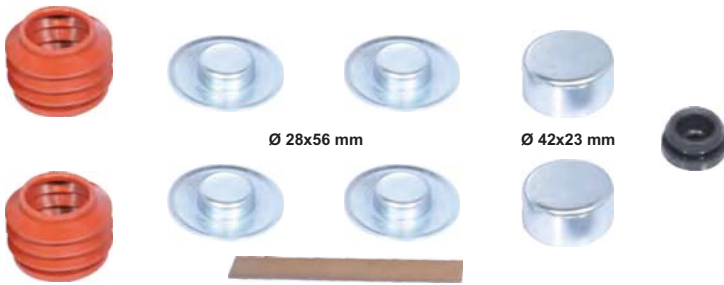

Ürün No / Product Nr / Продукт не	Kaliper Perno Tamir Takımı / Caliper Guide & Bush Repair Kit / ремкомплект суппорта	
4500	OEM NO 91012 - 94660	MARK II-III

Araçlar / Vehicles / транспортных средств		
ARC NO	ÜRÜN AÇIKLAMASI / DESCRIPTION OF GOODS / Описание товара	PCS
2026	Kaliper Pernoşu / Caliper Pin / Направляющая суппорта	4
3019	Kaliper Vidası / Pin Bolt / Направляющий болт	4
1033	Toz Lastiđi / Dust Cover / пыльники	6
7017	Perno Tapası / Bolt Cover / Крышка направляющей	2
7015	Sac Kapak / Steel Cover / Стальные крышки суппорта	4
1035	Plastik Conta / Plastic Plug / Крышка направляющей	1
1036	Plastik Conta / Plastic Gasket / пластиковая прокладка	4

Ürün No / Product Nr / Продукт не	Kaliper Tamir Takımı / Caliper Repair Kit / ремкомплект суппорта	
4501	OEM NO 91093	MARK II-III

Araçlar / Vehicles / транспортных средств		
ARC NO	ÜRÜN AÇIKLAMASI / DESCRIPTION OF GOODS / Описание товара	PCS
1033	Toz Lastiđi / Dust Cover / пыльники	6
7017	Perno Tapası / Bolt Cover / Крышка направляющей	2
7015	Sac Kapak / Steel Cover / Стальные крышки суппорта	4
1035	Plastik Conta / Plastic Plug / Крышка направляющей	1
1036	Plastik Conta / Plastic Gasket / пластиковая прокладка	4

Ürün No / Product Nr / Продукт не	Kaliper Tamir Takımı / Caliper Repair Kit / ремкомплект суппорта	
4502	OEM NO 91014	MARK II-III

Araçlar / Vehicles / транспортных средств		
ARC NO	ÜRÜN AÇIKLAMASI / DESCRIPTION OF GOODS / Описание товара	PCS
1033	Toz Lastiđi / Dust Cover / пыльники	2
7017	Perno Tapası / Bolt Cover / Крышка направляющей	2
7015	Sac Kapak / Steel Cover / Стальные крышки суппорта	4
1035	Plastik Conta / Plastic Plug / Крышка направляющей	1
1036	Plastik Conta / Plastic Gasket / пластиковая прокладка	1

Ürün No / Product Nr / Продукт не	Kaliper Tamir Takımı / Caliper Repair Kit / ремкомплект суппорта	
4509	OEM NO 87405	MARK II-III