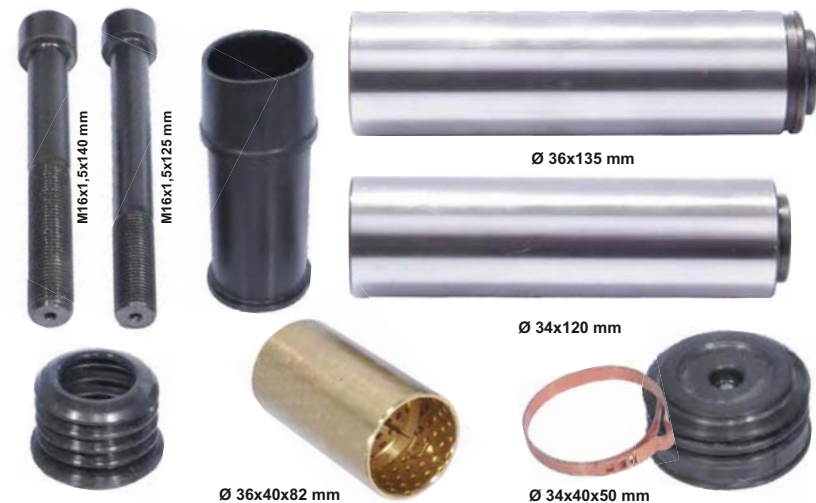

Araçlar / Vehicles / транспортных средств IVECO 4253 7451

ARC NO	ÜRÜN AÇIKLAMASI / DESCRIPTION OF GOODS / Описание товара	PCS
2003	Kaliper Pernosu / Caliper Pin / Направляющая суппорта	1
2005	Kaliper Pernosu / Caliper Pin / Направляющая суппорта	1
3001	Kaliper Vidası / Pin Bolt / Направляющий болт	2
1005	Körük (Kırmızı) / Bellow (Red) / Пыльник суппорта (красный)	1
6002	Fiber Oring / Fiber O-ring / фибер оринг	1
4002	Metal Burç / Bushing / Втулка Круглая	1
1007	Plastik Burç / Plastic Bushing / пластиковые втулка	1
7001	Kaliper Perno Tapası / Bolt Plug / Крышка направляющей	1
6003	Oring - O-ring / оринг	1
7002	Kaliper Perno Tapası / Bolt Plug / Крышка направляющей	1

Ürün No / Product Nr / Продукт не 1576 Kaliper Perno Tamir Takımı / Caliper Guide & Bush Repair Kit / ремкомплект суппорта OEM NO II179320062 SB 7... SERIES