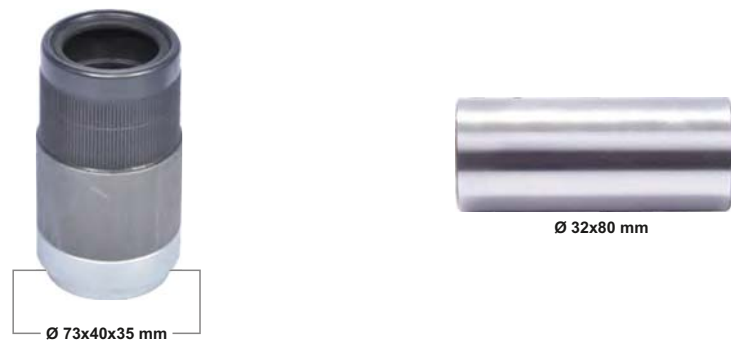

Araçlar / Vehicles / транспортных средств		
ARC NO	ÜRÜN AÇIKLAMASI / DESCRIPTION OF GOODS / Описание товара	PCS
2004	Kaliper Pernosu / Caliper Pin / Направляющая суппорта	1
1049	Uzun Lastikli Burç / Caliper Pin Bush - Long / втулка(длинная)	1