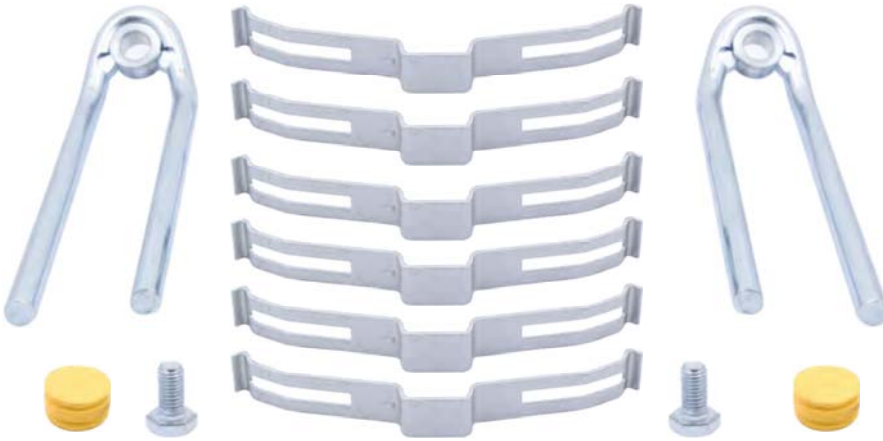

Ürün No / Product Nr / Продукт не	Tutucu Takımı / Brake Pad Retainer Kit / ремкомплект суппорта(скоба крепления)	Araçlar / Vehicles / транспортных средств
2582	OEM NO	19,5" - 22,5" SERIES

ARC NO	ÜRÜN AÇIKLAMASI / DESCRIPTION OF GOODS / Описание товара	PCS
2582	Tutucu Takımı / Brake Pad Retainer Kit / ремкомплект суппорта(скоба крепления)	1