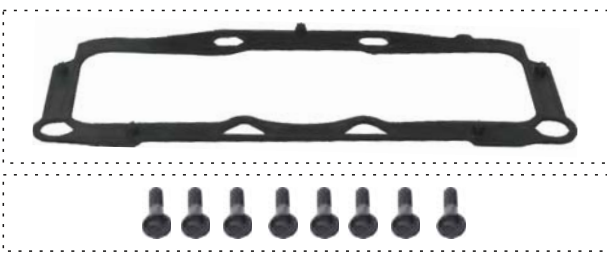

Ürün No / Product Nr / Продукт № **3665** Kaliper Tamir Takımı Komple / Caliper Repair Kit Complete / пол. ремкомплект суппорта
OEM NO ----- RENAULT 420 - MAN TGA YENİ MODEL (NEW MODEL)ELSA 2- SERIES