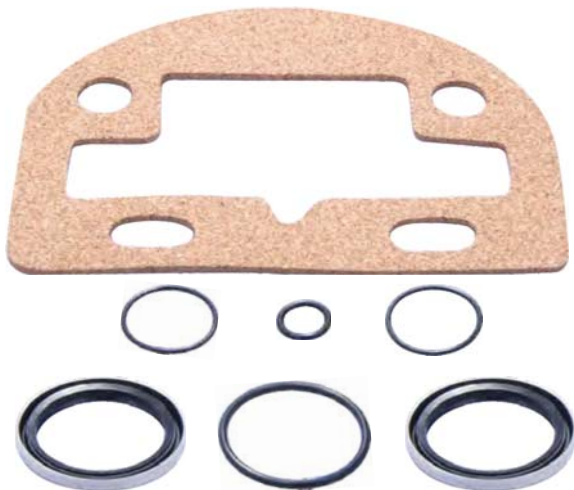

Ürün No / Product Nr / Продукт не	Toz Karağı Conta Takımı / Adjusting Dust Cover Gasket Set / Комплект прокладок	
5517	OEM NO	272905

Araçlar / Vehicles / транспортных средств		
ARC NO	ÜRÜN AÇIKLAMASI / DESCRIPTION OF GOODS / Описание товара	PCS
5518	Toz Kapak Contası / Dust Cover Gasket / прокладка	1
6070	Oring / O-Ring / оринг	1
6071	Oring / O-Ring / оринг	1
6073	Kaliper Keçesi / Caliper Seal / сальник суппорта	2
6074	Oring / O-Ring / оринг	2