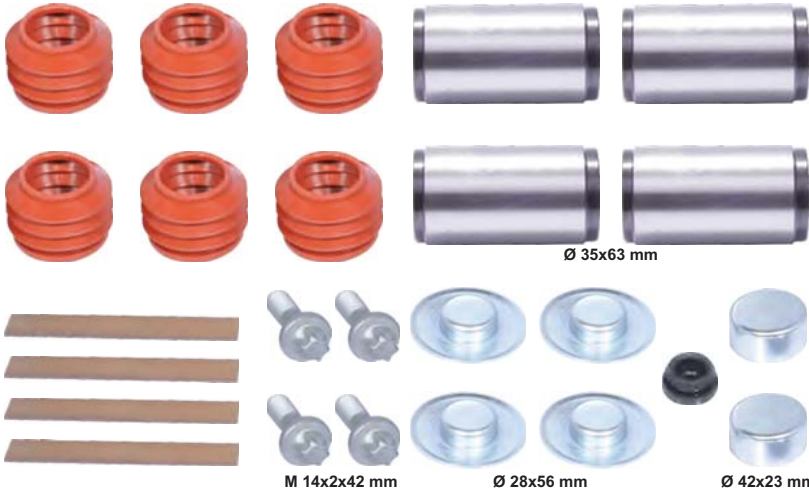

Araçlar / Vehicles / транспортных средств		
ARC NO	ÜRÜN AÇIKLAMASI / DESCRIPTION OF GOODS / Описание товара	PCS
2026	Kaliper Pernoşu / Caliper Pin / Направляющая суппорта	4
3019	Kaliper Vidası / Pin Bolt / Направляющий болт	4
1033	Toz Lastiđi / Dust Cover / пыльники	6
7017	Perno Tapası / Bolt Cover / Крышка направляющей	2
7015	Sac Kapak / Steel Cover / Стальные крышки суппорта	4
1035	Plastik Conta / Plastic Plug / Крышка направляющей	1
1036	Plastik Conta / Plastic Gasket / пластиковая прокладка	4

Ürün No / Product Nr / Продукт не	Kaliper Tamir Takımı / Caliper Repair Kit / ремкомплект суппорта	
4501	OEM NO 91093	MARK II-III