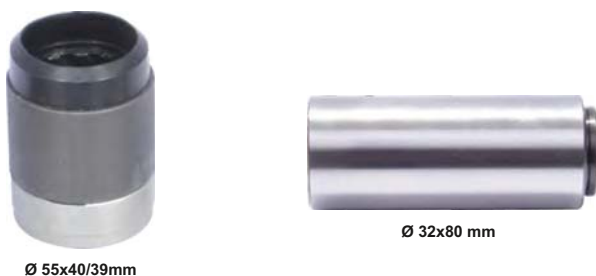

Araçlar / Vehicles / транспортных средств

ARC NO	ÜRÜN AÇIKLAMASI / DESCRIPTION OF GOODS / Описание товара	PCS
2004	Kaliper Perno / Caliper Pin / Направляющая суппорта	1
3004	Kaliper Vidası / Pin Bolt / Направляющий болт	1
1008	Kısa Lastikli Burç / Caliper Pin Bush - Short / втулка(короткая)	1

Ürün No / Product Nr / Продукт не **1566** Kaliper Perno Tamir Takımı / Caliper Guide & Bush Repair Kit / ремкомплект суппорта **OEM NO** **SL 7 - SM 7... SERIES**