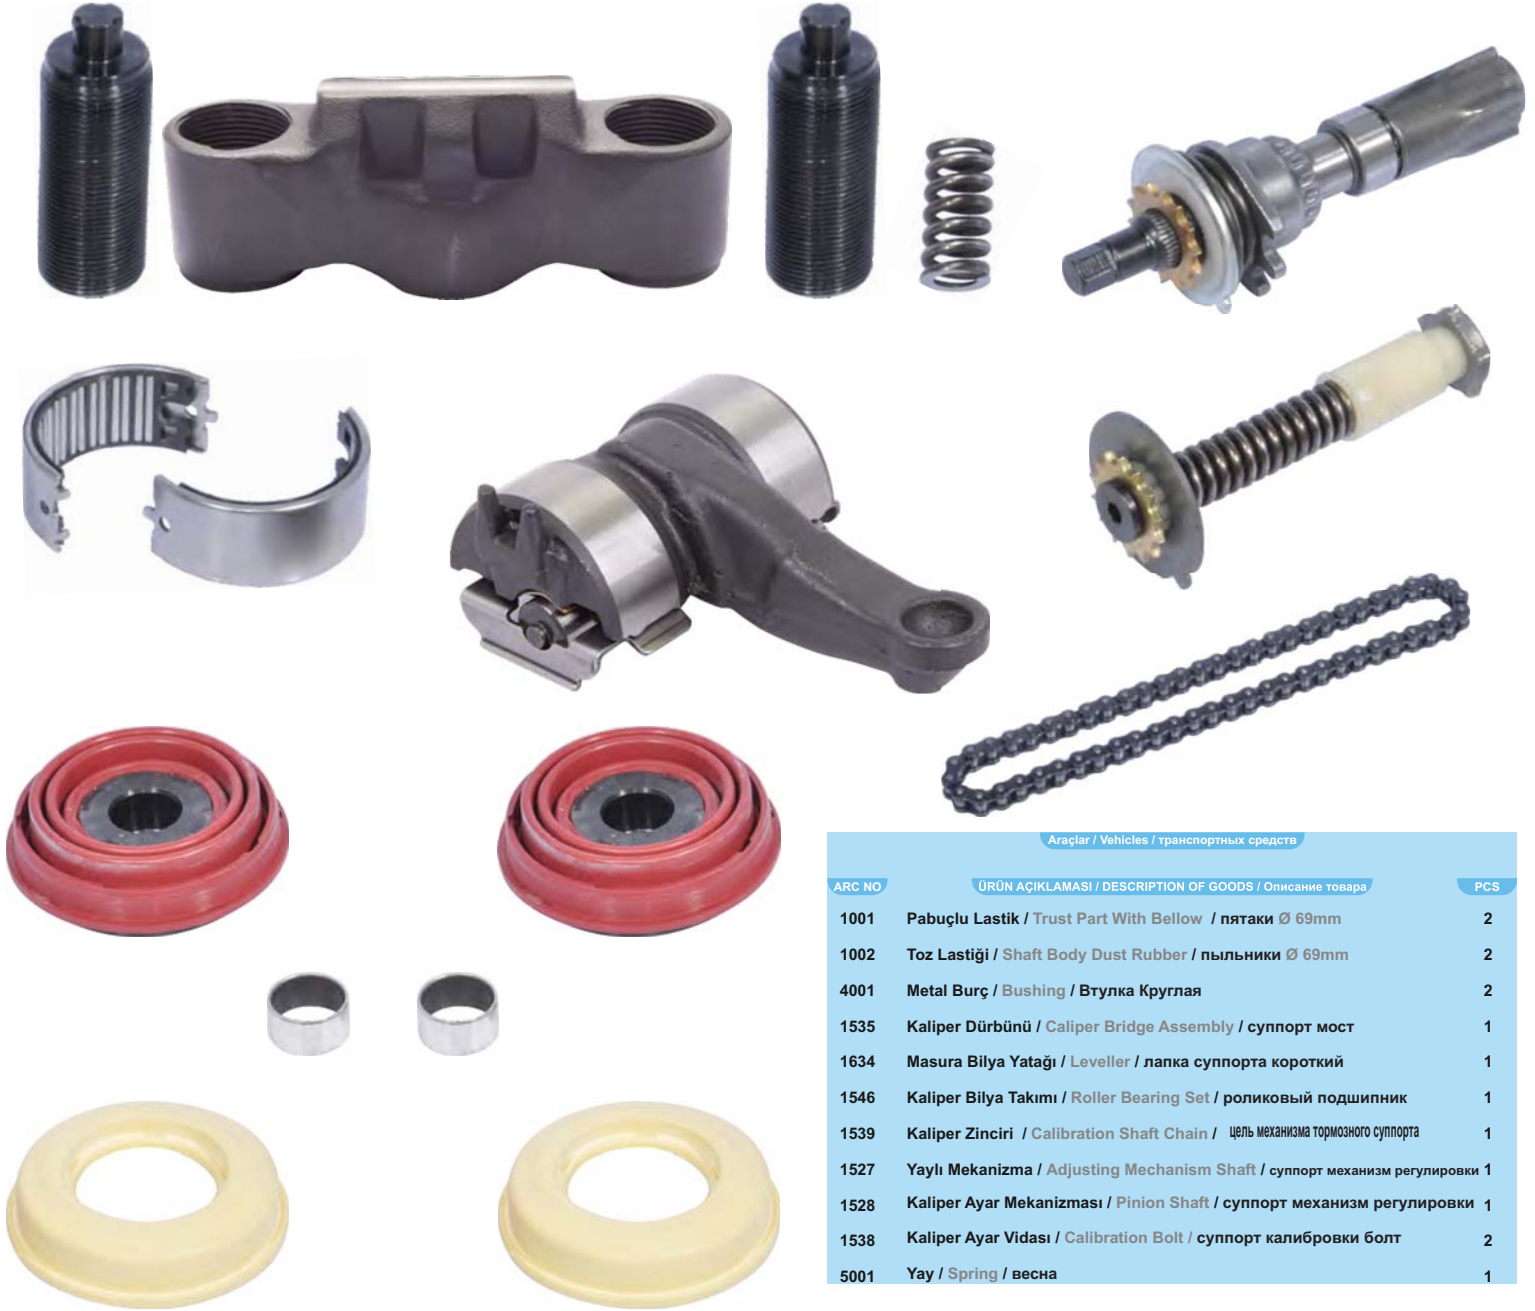

Ürün No / Product Nr / Продукт не 1659 Kaliper Tamir Takımı Komple / Caliper Repair Kit Complete / полный ремкомплект суппорта - 69mm
OEM NO SN 7 - SK 7... SERIES

Araçlar / Vehicles / транспортных средств

ARC NO	ÜRÜN AÇIKLAMASI / DESCRIPTION OF GOODS / Описание товара	PCS
1001	Pabuçlu Lastik / Trust Part With Bellow / пятки Ø 69mm	2
1002	Toz Lastığı / Shaft Body Dust Rubber / пыльники Ø 69mm	2
4001	Metal Burç / Bushing / Втулка Круглая	2
1535	Kaliper Dürbünü / Caliper Bridge Assembly / суппорт мост	1
1634	Masura Bilya Yatağı / Leveller / лапка суппорта короткий	1
1546	Kaliper Bilya Takımı / Roller Bearing Set / роликовый подшипник	1
1539	Kaliper Zinciri / Calibration Shaft Chain / цепь механизма тормозного суппорта	1
1527	Yaylı Mekanizma / Adjusting Mechanism Shaft / суппорт механизм регулировки	1
1528	Kaliper Ayar Mekanizması / Pinion Shaft / суппорт механизм регулировки	1
1538	Kaliper Ayar Vidası / Calibration Bolt / суппорт калибровки болт	2
5001	Yay / Spring / весна	1

Ürün No / Product Nr / Продукт не 1634 Masura Bilya Yatağı / Leveller / лапка суппорта короткий
OEM NO SN 7 - SK 7... SERIES

Araçlar / Vehicles / транспортных средств

ARC NO	ÜRÜN AÇIKLAMASI / DESCRIPTION OF GOODS / Описание товара	PCS
1634	Masura Bilya Yatağı / Leveller / лапка суппорта короткий	1