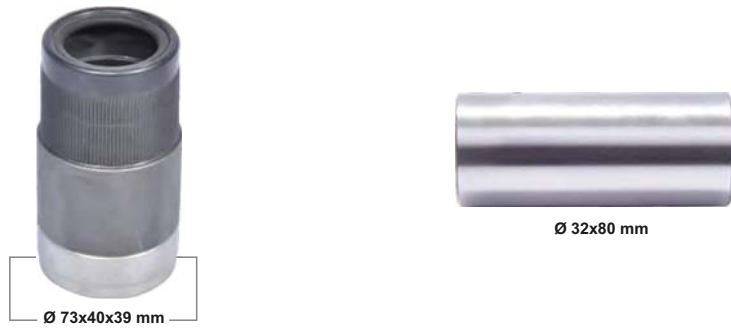

Araçlar / Vehicles / транспортных средств		
ARC NO	ÜRÜN AÇIKLAMASI / DESCRIPTION OF GOODS / Описание товара	PCS
2004	Kaliper Pernosu / Caliper Pin / Направляющая суппорта	1
1009	Uzun Lastikli Burç / Caliper Pin Bush - Long / втулка(длинная)	1

Ürün No / Product Nr / Продукт не	Kaliper Perno Tamir Takımı / Caliper Guide & Bush Repair Kit / ремкомплект суппорта	
1601	OEM NO -----	SB 6 - SB 7... SERIES