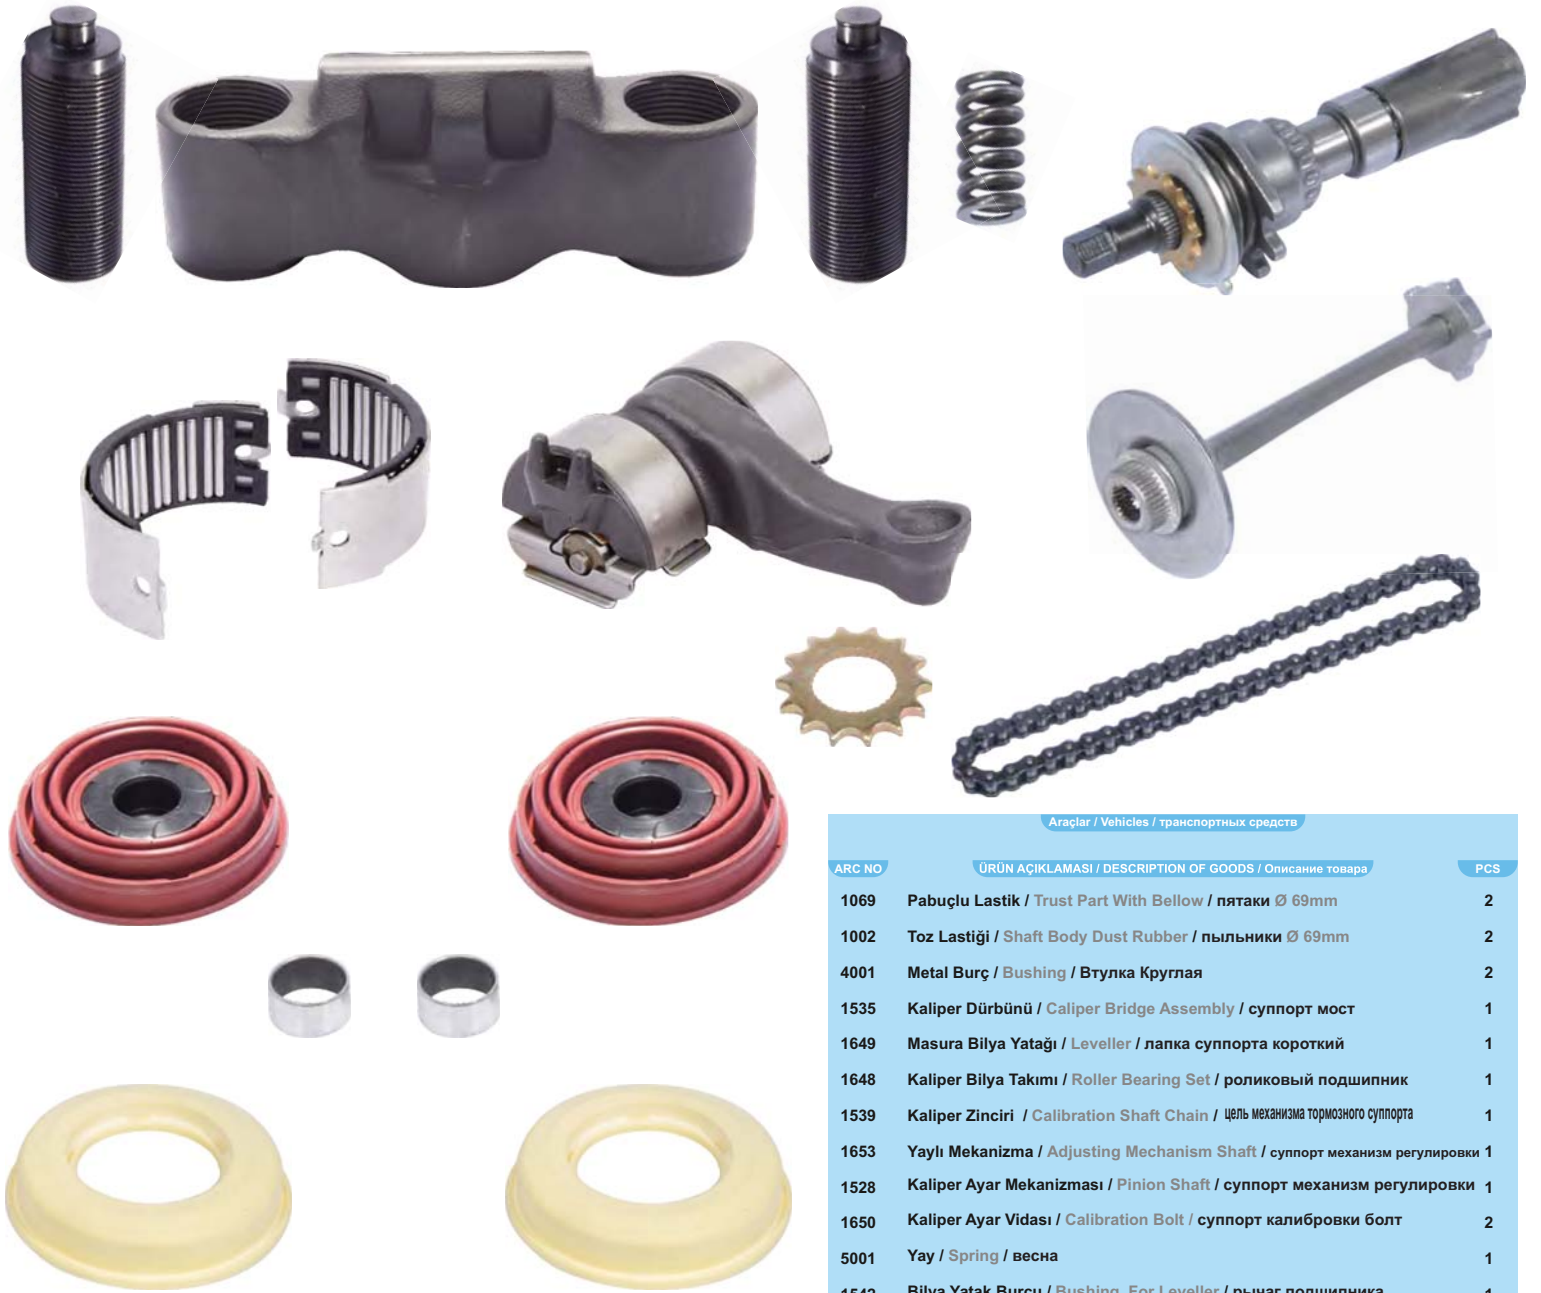

Ürün No / Product Nr / Продукт не	Kaliper Tamir Takımı Komple / Caliper Repair Kit Complete / полный ремкомплект суппорта - 69mm	
1651	OEM NO	SL 7 - SM 7... SERIES

Araçlar / Vehicles / транспортных средств		
ARC NO	ÜRÜN AÇIKLAMASI / DESCRIPTION OF GOODS / Описание товара	PCS
1069	Pabuçlu Lastik / Trust Part With Bellow / пятаки Ø 69mm	2
1002	Toz Lastığı / Shaft Body Dust Rubber / пыльники Ø 69mm	2
4001	Metal Burç / Bushing / Втулка Круглая	2
1535	Kaliper Dürbünü / Caliper Bridge Assembly / суппорт мост	1
1649	Masura Bilya Yatağı / Leveller / лапка суппорта короткий	1
1648	Kaliper Bilya Takımı / Roller Bearing Set / роликовый подшипник	1
1539	Kaliper Zinciri / Calibration Shaft Chain / цепь механизма тормозного суппорта	1
1653	Yayı Mekanizma / Adjusting Mechanism Shaft / суппорт механизм регулировки	1
1528	Kaliper Ayar Mekanizması / Pinion Shaft / суппорт механизм регулировки	1
1650	Kaliper Ayar Vidası / Calibration Bolt / суппорт калибровки болт	2
5001	Yay / Spring / весна	1
1542	Bilya Yatak Burcu / Bushing For Leveller / рычаг подшипника	1

Ürün No / Product Nr / Продукт не	Kaliper Masura Bilya Yatağı / Caliper Leveller / лапка суппорта	
1649	OEM NO	SN 6 - SN 7... SERIES

Araçlar / Vehicles / транспортных средств		
ARC NO	ÜRÜN AÇIKLAMASI / DESCRIPTION OF GOODS / Описание товара	PCS
1649	Kaliper Masura Bilya Yatağı / Caliper Leveller / лапка суппорта	1