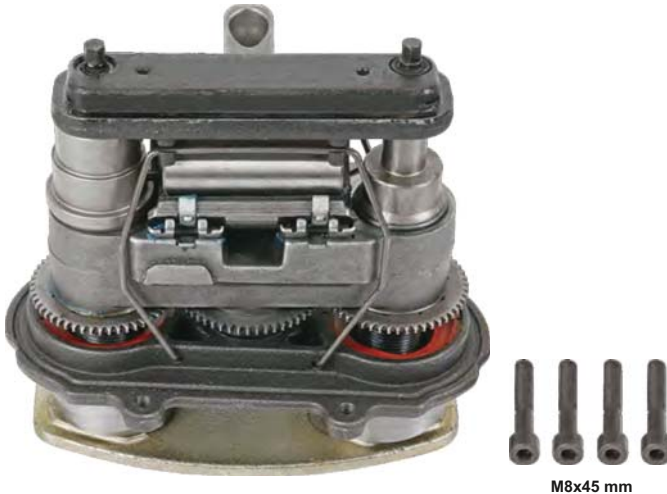

Araçlar / Vehicles / транспортных средств		
ARC NO	ÜRÜN AÇIKLAMASI / DESCRIPTION OF GOODS / Описание товара	PCS
8090	Kaliper Döküm Kapak / Cover Cast Iron / Крышка-чугун	1
8034	Ayar Pimi / Adjusting Pin / установка контактных	2
6021	Keçe / Seal / сальник	2

Ürün No / Product Nr / Продукт не	Kaliper Komple Tamir Takımı / Caliper Repair Kit Ful / пол.комплект суппорта
4542	OEM NO MARK II-III