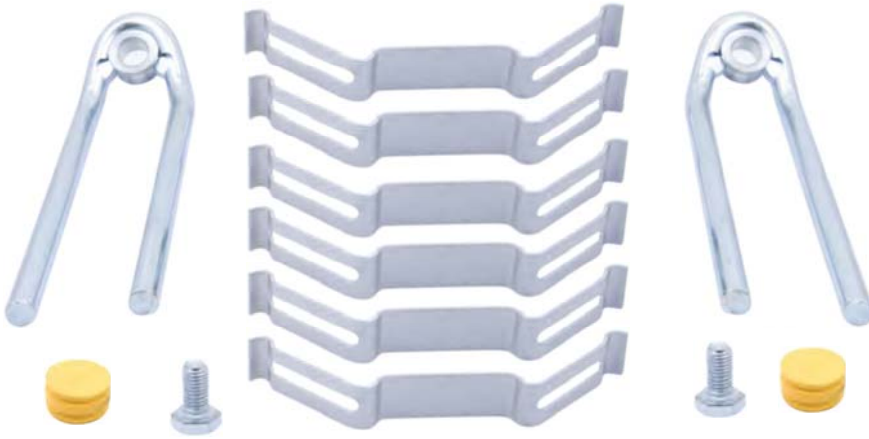

Ürün No / Product Nr / Продукт не	Tutucu Takımı / Brake Pad Retainer Kit / ремкомплект суппорта(скоба крепления)	Araçlar / Vehicles / транспортных средств
2581	OEM NO	19,5" - 22,5" SERIES

ARC NO	ÜRÜN AÇIKLAMASI / DESCRIPTION OF GOODS / Описание товара	PCS
2581	Tutucu Takımı / Brake Pad Retainer Kit / ремкомплект суппорта(скоба крепления)	1