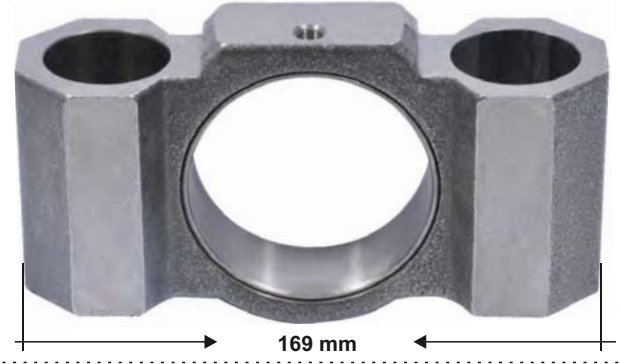

Ürün No / Product Nr / Продукт не 3717 Kaliper Tamir Takımı Komple / Caliper Repair Kit Complete / пол. ремкомплект суппорта
OEM NO ----- Dx225 L SERIES

ARC NO	URUN AÇIKLAMASI / DESCRIPTION OF GOODS / Описание товара	PCS
3703	Kaliper Perno Tamir Takımı / Caliper Guide & Bush Repair Kit / ремкомплект суппорта	1
3705	Kaliper Dürbün / Caliper Bridge Assembly / суппорт мост	1
3695	Pleyt Tam. Tk. Sol / Caliper Plate Repair Kit L / комплект регулировки тормозных	1
3697	Kaliper Ayar Mek. Seti Sol / Mechanism Set L / суппорт механизм регулировки	1
3692	Piston Tam. Tk.Sağ / Pistons Repair Kit R / комплект регулировки тормозных	1
3580	Kaliper Şaft Takımı / Adjusting Shaft Kit / суппорт механизм регулировки	1
3601	Kaliper Rulmanı / Caliper Bearing / роликовый подшипник	1
3639	Kaliper Ayar Kolu / Caliper Shaft Level / суппорт механизм регулировки	1
6035	Kaliper Keçesi / Seal / сальник	1
3630	Ayar Dişli Takımı / Cenral Fork & Pignon / комплект регулирующий механизм	1
1050	Kaliper Keçesi / Seal / сальник	1
8063	Bilya Yatağı / Housing / полка суппорта	1