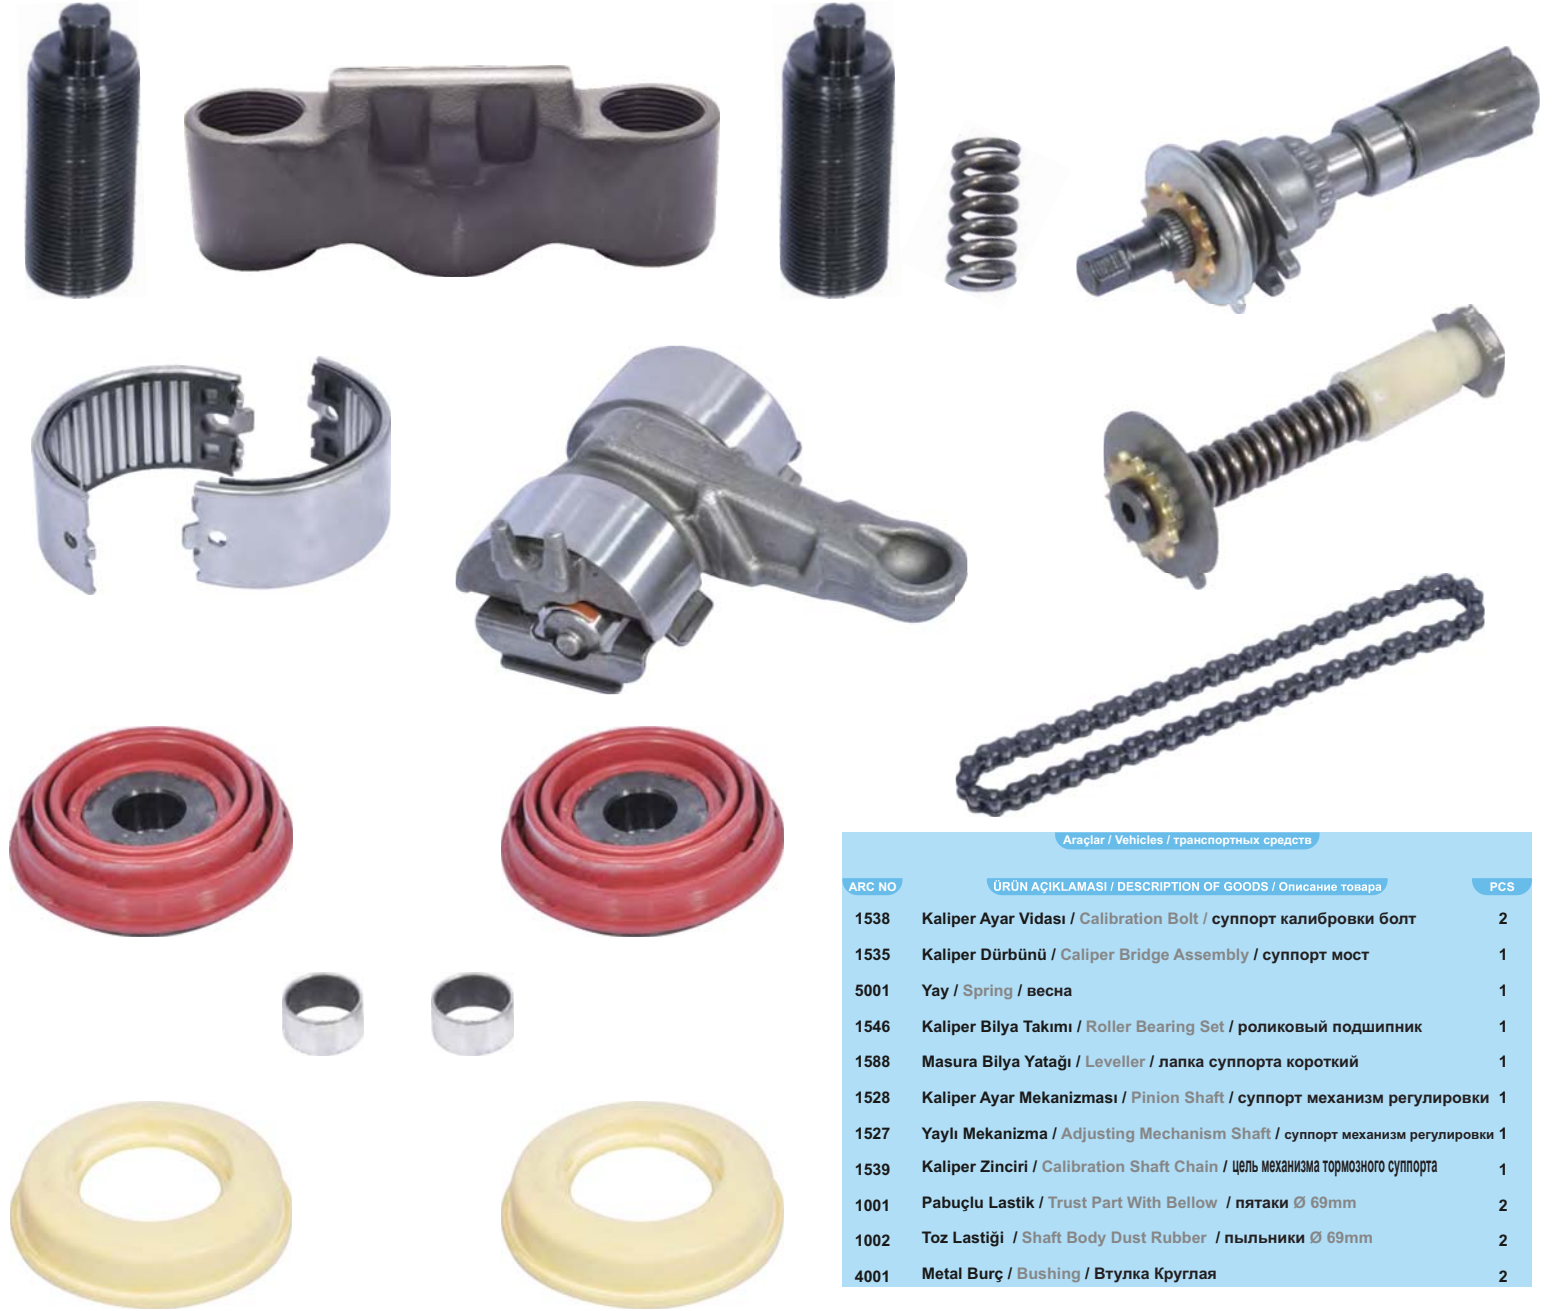

Ürün No / Product Nr / Продукт не	Kaliper Tamir Takımı Komple / Caliper Repair Kit Complete / полный ремкомплект суппорта - 74mm	
1631	OEM NO	SN 7 - SK 7... SERIES

Araçlar / Vehicles / транспортных средств		
ARC NO	ÜRÜN AÇIKLAMASI / DESCRIPTION OF GOODS / Описание товара	PCS
1538	Kaliper Ayar Vidası / Calibration Bolt / суппорт калировки болт	2
1535	Kaliper Dürbünü / Caliper Bridge Assembly / суппорт мост	1
5001	Yay / Spring / весна	1
1546	Kaliper Bilya Takımı / Roller Bearing Set / роликовый подшипник	1
1588	Masura Bilya Yatağı / Leveller / лапка суппорта короткий	1
1528	Kaliper Ayar Mekanizması / Pinion Shaft / суппорт механизм регулировки	1
1527	Yaylı Mekanizma / Adjusting Mechanism Shaft / суппорт механизм регулировки	1
1539	Kaliper Zinciri / Calibration Shaft Chain / цепь механизма тормозного суппорта	1
1001	Pabuçlu Lastik / Trust Part With Bellow / пятаки Ø 69mm	2
1002	Toz Lastiği / Shaft Body Dust Rubber / пыльники Ø 69mm	2
4001	Metal Burç / Bushing / Втулка Круглая	2

Ürün No / Product Nr / Продукт не	Masura Bilya Yatağı / Leveller / лапка суппорта короткий	
1588	OEM NO	SN 7 - SK 7... SERIES