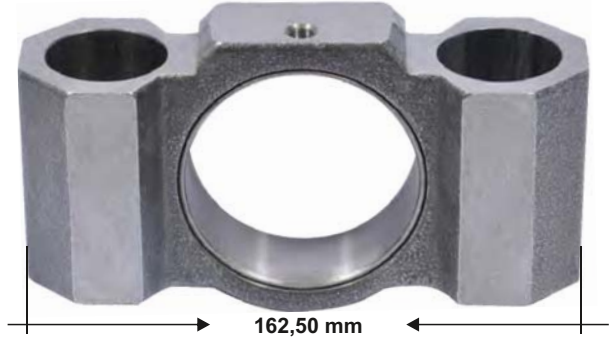

Ürün No / Product Nr / Продукт не 3652 Kaliper Tamir Takımı Komple / Caliper Repair Kit Complete / пол. ремкомплект суппорта OEM NO ----- DX195 R SERIES

Araçlar / Vehicles / транспортных средств		
KOMPLE TAMİR TAKIMI (SAĞ) / COMPLETE REPAIR KIT (R) / полный ремкомплект суппорта-право		
ARC NO	URUN AÇIKLAMASI / DESCRIPTION OF GOODS / Описание товара	PCS
3581	Kaliper Perno Tamir Takımı / Caliper Guide & Bush Repair Kit / ремкомплект суппорта	1
3584	Kaliper Dürbün / Caliper Bridge Assembly / суппорт мост	1
3617	Pleyt Tam. Tk. Sağ / Caliper Plate Repair Kit R / комплект регулировки тормозных	1
3620	Kaliper Ayar Mek. Seti Sağ / Mechanism Set R / суппорт механизм регулировки	1
3627	Piston Tam. Tk.Sağ / Pistons Repair Kit R / комплект регулировки тормозных	1
3580	Kaliper Şaft Takımı / Adjusting Shaft Kit / суппорт механизм регулировки	1
3601	Kaliper Rulmanı / Caliper Bearing / роликовый подшипник	1
3639	Kaliper Ayar Kolu / Caliper Shaft Level / суппорт механизм регулировки	1
6035	Kaliper Keçesi / Seal / сальник	1
3630	Ayar Dişli Takımı / Cenral Fork & Pignon / комплект регулирующий механизм	1
1050	Kaliper Keçesi / Seal / сальник	1
8063	Bilya Yatağı / Housing / полка суппорта	1