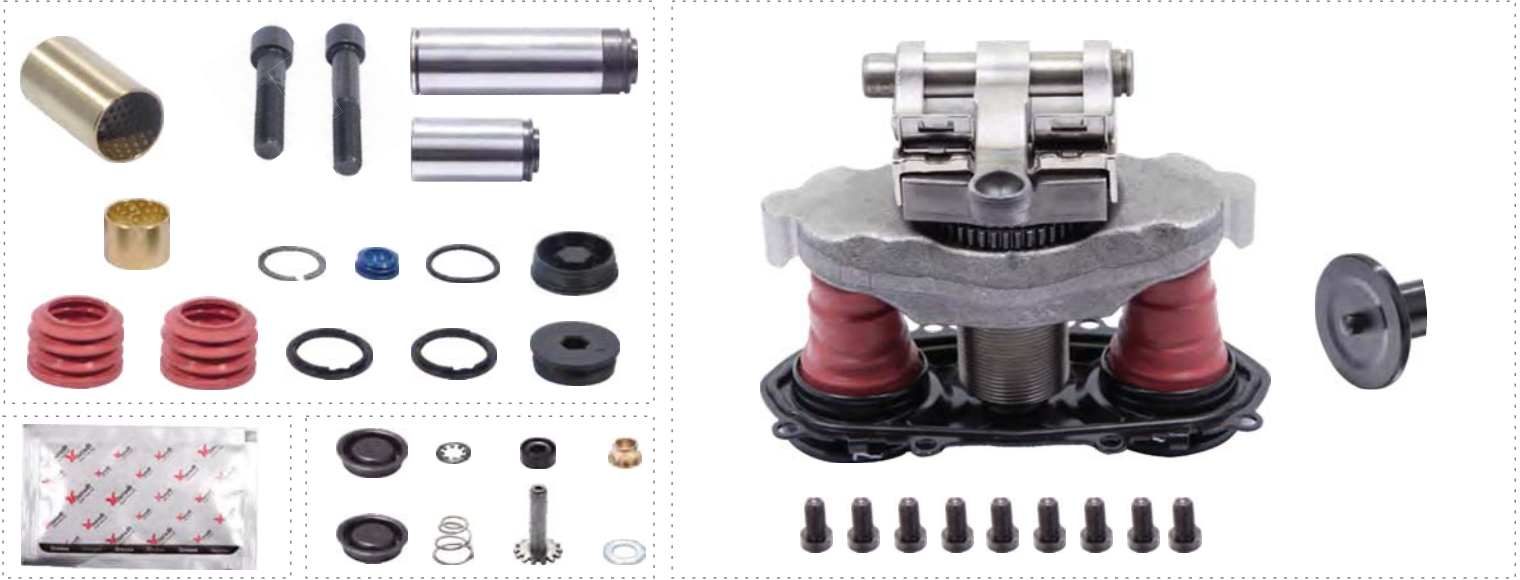

Ürün No / Product Nr / Продукт №	Kaliper Tamir Takımı Komple / Caliper Repair Kit Complete / пол. ремкомплект суппорта	
6525	OEM NO	BPW SET