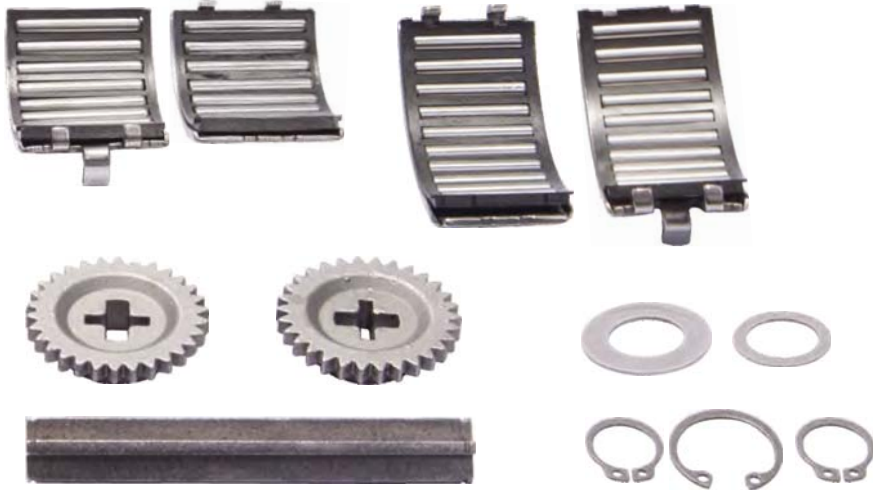

Ürün No / Product Nr / Продукт не 2557 Kaliper Masura Bilya Yatak Takımı / Caliper Leveller Kit / комп.рычаг тормозного суппорта
OEM NO DOUBLE PISTONS SERIES

ARC NO	ÜRÜN AÇIKLAMASI / DESCRIPTION OF GOODS / Описание товара	PCS
2554	Masura Bilya Yatağı / Caliper Leveller / рычаг тормозного суппорта	1
8074	Kaliper Ayar Dişlisi / Caliper Adjusting Gear / шестерня суппорта	2
7023	Kaliper Bilyası / Caliper Bearing / шестерня суппорта	1
5023	Yay / Spring / ВЕСНА	2
6051	Sekman / Circlip / Стопорное кольцо	1
6052	Sekman / Circlip / Стопорное кольцо	2
6053	Pul / Washer / печать	1
6054	Pul / Washer / печать	1
2563	Bilya Yatak Pimi / Leveller Pim / контакт рычаг тормозного суппорта	1
8078	Mekanizma / Mechanism / механизма	1
2546	Kaliper Bilya Takımı / RolerBearing Set / суппорт роликовый подшипник	1
2547	Kaliper Bilya Takımı / RolerBearing Set / суппорт роликовый подшипник	1