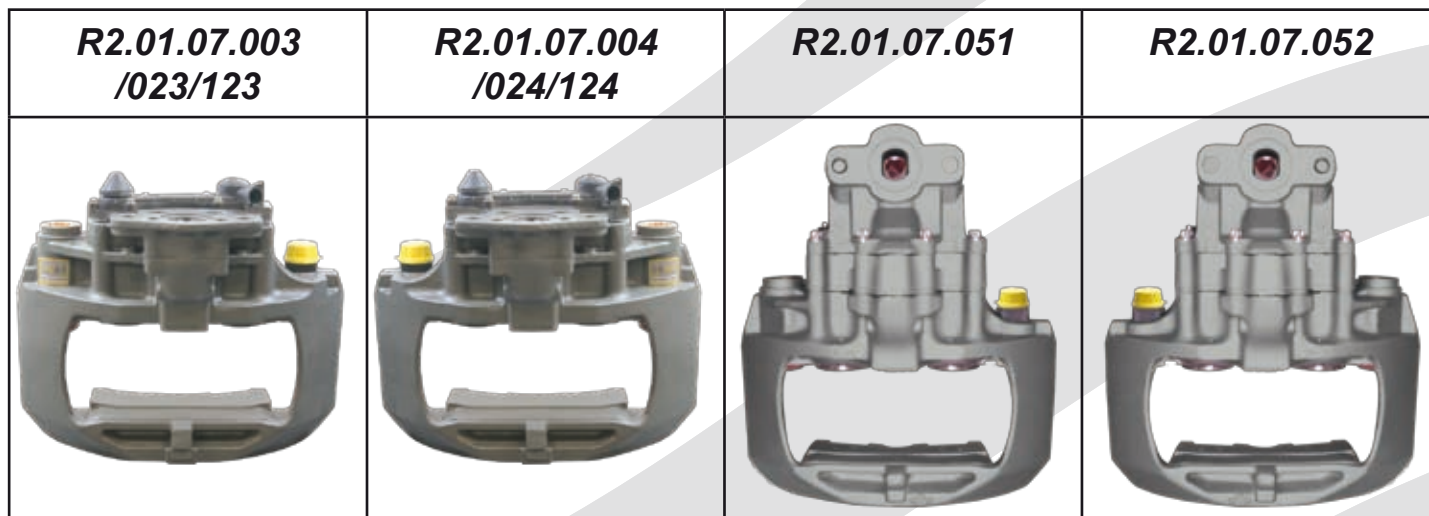

SCANIA

Model	Caliper type	X ref 1	X ref 2	X ref 3	Veh. Manuf. X ref	Side	BTT Ref
Series 4 Bus	Knorr SB/SN7	K003804	SN7196RC	RX91.03.003	1473364	2	R2.01.07.003
		K003804	SN7196RC	RX91.03.003	1473364	4	R2.01.07.003
		K003803	SN7186RC	RX91.03.004	1473365	1	R2.01.07.004
		K003803	SN7186RC	RX91.03.004	1473365	3	R2.01.07.004
Series 4 truck & bus	Knorr SB/SN7	K003810	SN7198RC	RX91.03.023	1365719	2	R2.01.07.023
		K003810	SN7198RC	RX91.03.023	1365719	4	R2.01.07.023
		K003809	SN7188RC	RX91.03.024	1365720	1	R2.01.07.024
		K003809	SN7188RC	RX91.03.024	1365720	3	R2.01.07.024
Series 4 Bus	Knorr SB/SN7 Radial	K002963	SB7460RC	RX91.03.051	1426662	3	R2.01.07.051
		K002962	SB7450RC	RX91.03.052	1426663	4	R2.01.07.052
Series 4 truck & bus (clip sensor)	Knorr SB/SN7	K003814	SN7218RC	RX91.03.123	1513588	1	R2.01.07.123
		K003813	SN7208RC	RX91.03.124	1513589	2	R2.01.07.124

Actual caliper might be fitted with more accessories than showed in the photo (wear sensor, etc..)