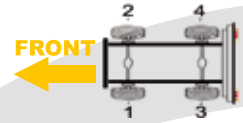

ERF

Model	Caliper type	X ref 1	X ref 2	X ref 3	Veh. Manuf. X ref	Side	BTT Ref
ECM, ECS, ECT & ECX	Knorr SB/SN7	K003782	SN7195RC	RX91.03.001	35404210839	1	R2.01.07.001
		K003782	SN7195RC	RX91.03.001	35404210839	3	R2.01.07.001
		K003781	SN7185RC	RX91.03.002	35404210822	2	R2.01.07.002
		K003781	SN7185RC	RX91.03.002	35404210822	4	R2.01.07.002
		K003806	SN7214RC	RX91.03.019	35404210851	1	R2.01.07.019
		K003806	SN7214RC	RX91.03.019	35404210851	3	R2.01.07.019
		K003805	SN7204RC	RX91.03.020	35404210845	2	R2.01.07.020
		K003805	SN7204RC	RX91.03.020	35404210845	4	R2.01.07.020
ERF	Meritor ELSA 1	LRG616	68032670		68032670	1	R2.03.08.616
		LRG617	68032671		68032671	2	R2.03.08.617
ERF ECS & ECX 10/2002 >	Meritor ELSA 2	LRG544	68033089		35503120483	1	R2.03.09.544
		LRG545	68033090		35503120490	2	R2.03.09.545
		LRG638	68033087		35503120460	4	R2.03.09.638
		LRG639	68033088		35503120477	3	R2.03.09.639