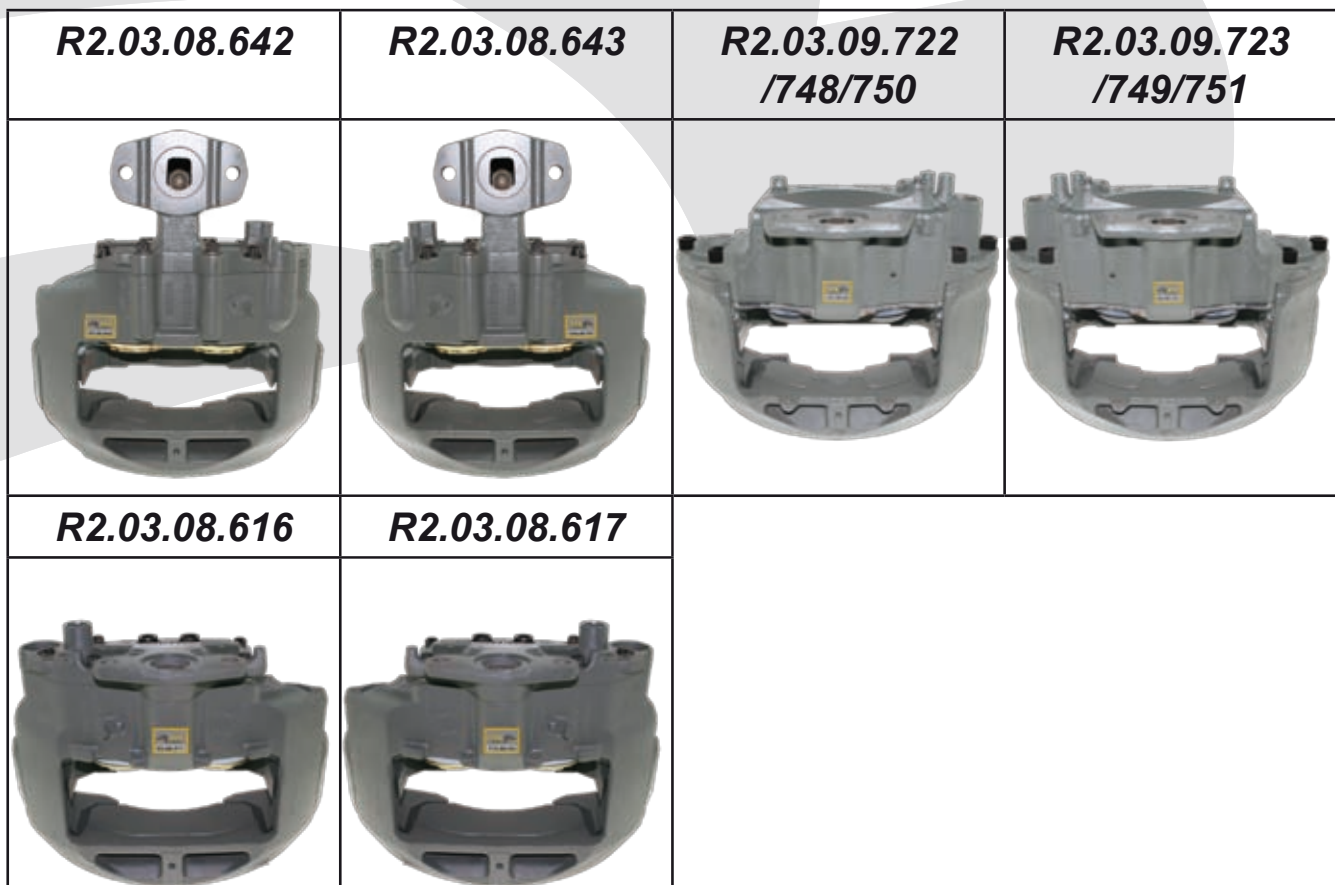

R2.03.03.538

R2.03.03.539

Actual caliper might be fitted with more accessories than showed in the photo (wear sensor, etc..)

VAN HOOL

Model	Caliper type	X ref 1	X ref 2	X ref 3	Veh. Manuf. X ref	Side	BTT Ref
BUS A320	Meritor ELSA 1 Radial	LRG642	LRG632	RX93.08.005	LRG752	3	R2.03.08.642
		LRG643	LRG633	RX93.08.006	LRG753	4	R2.03.08.643
COACH & INTERCITY 913CL, 9158CL, 915CL, T911/16/17/18/24/27	Meritor ELSA 2	LRG722	68033427			1	R2.03.09.722
		LRG723	68033428			2	R2.03.09.723
	Meritor ELSA195	LRG748	68033722	68033724		3	R2.03.09.748
		LRG749	68033723	68033725		4	R2.03.09.749
ZF AXLE	Meritor ELSA 2	LRG750	68033421			1	R2.03.09.750
		LRG750	68033421			3	R2.03.09.750
		LRG751	68033422			2	R2.03.09.751
		LRG751	68033422			4	R2.03.09.751
	Meritor ELSA 1	LRG642	68032619	RX93.08.007	0501006513	3	R2.03.08.642
		LRG643	68032618	RX93.08.008	0501006514	4	R2.03.08.643
COACH ALPANO, ASTRON	Meritor ELSA 1 AXIAL	LRG616	68033363		LRG616	1	R2.03.08.616
		LRG617	68033364		LRG617	2	R2.03.08.617
BUS A300,330	Meritor ELSA 1 AXIAL	LRG616	68033363		LRG616	1	R2.03.08.616
		LRG617	68033364		LRG617	2	R2.03.08.617