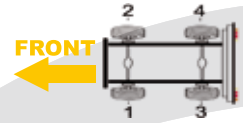

LECINENA

Model	Caliper type	X ref 1	X ref 2	X ref 3	Veh. Manuf. X ref	Side	BTT Ref
Lecinena Axle 19.5" Wheels > 01/1998	Knorr SB/SN6	K013174	SN6580RC	RX91.02.001	412017	1	R2.01.06.001
		K013173	SN6570RC	RX91.02.002	412018	2	R2.01.06.002
Lecinena Axle 22.5" Wheels > 01/1998	Knorr SB/SN7	K003804	SN7196RC	RX91.03.003	412023	1	R2.01.07.003
		K003803	SN7186RC	RX91.03.004	412024	2	R2.01.07.004