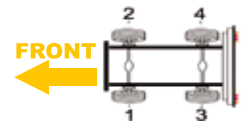

KASBOHRER

Model	Caliper type	X ref 1	X ref 2	X ref 3	Veh. Manuf. X ref	Side	BTT Ref
SETRA CITY BUS S215HDH S215NR S300NC S315HD	Meritor D3	LRG528	LRG562	RX93.04.005		1	R2.03.04.528
		LRG529	LRG563	RX93.04.006		2	R2.03.04.529
S415	Knorr SB/SN7	K002798	SB7432RC	RX91.03.045		1	R2.01.07.045
		K002797	SB7422RC	RX91.03.046		2	R2.01.07.046