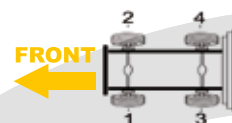

TIMONEY TELEDYNE

Model	Caliper type	X ref 1	X ref 2	X ref 3	Veh. Manuf. X ref	Side	BTT Ref
P-23 crash fire tender 8X8	Meritor D2	LRG538	68032220	RX93.03.005		1	R2.03.03.538
P-23 crash fire tender 8X8	Meritor D2	LRG539	68032221	RX93.03.006		2	R2.03.03.539

R2.03.03.538