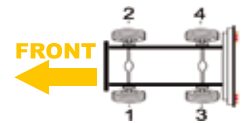

EVO BUS

Model	Caliper type	X ref 1	X ref 2	X ref 3	Veh. Manuf. X ref	Side	BTT Ref
CITARO (6 Wheels)	Knorr SB/SN7	K003800	SN7211RC	RX91.03.013	A6284200701	1	R2.01.07.013
		K003799	SN7201RC	RX91.03.014	A6284200801	2	R2.01.07.014
	Knorr SB/SN7 Radial	K002965	SB7461RC	RX91.03.053	0501006007	4	R2.01.07.053
		K002964	SB7451RC	RX91.03.054	0501006008	3	R2.01.07.054
CITARO (8 Wheels)	Knorr SB/SN7	K003800	SN7211RC	RX91.03.013	A6284200701	1	R2.01.07.013
		K003800	SN7211RC	RX91.03.013	A6284200701	3	R2.01.07.013
		K003799	SN7201RC	RX91.03.014	A6284200801	2	R2.01.07.014
		K003799	SN7201RC	RX91.03.014	A6284200801	4	R2.01.07.014
CITO > 01/1998	Knorr SB/SN7	K003800	SN7211RC	RX91.03.013	A6284200701	1	R2.01.07.013
		K003799	SN7201RC	RX91.03.014	A6284200801	2	R2.01.07.014
		K003810	SN7198RC	RX91.03.023	0501006296	3	R2.01.07.023
		K003809	SN7188RC	RX91.03.024	0501006297	4	R2.01.07.024
Integro (12M) M L	Meritor D3	LRG562	LRG528	RX93.04.005	627.000.00.42	1	R2.03.04.528
		LRG563	LRG529	RX93.04.006	627.000.01.42	2	R2.03.04.529
S3 01/1996 - 06/1996	Knorr SB/SN7 Radial	K002967	SB7462RC	RX91.03.015	0501005573	4	R2.01.07.015
		K002966	SB7452RC	RX91.03.016	0501005574	3	R2.01.07.016
	Knorr SB/SN7	K003810	SN7198RC	RX91.03.023	0501006297	2	R2.01.07.023
		K003809	SN7188RC	RX91.03.024	0501006298	1	R2.01.07.024
S3 07/1996 - 01/1999, CITIBUS A20 > 1999	Knorr SB/SN7	K003810	SN7198RC	RX91.03.023	0501006298	2	R2.01.07.023
		K003809	SN7188RC	RX91.03.024	0501006299	1	R2.01.07.024
	Knorr SB/SN7 Radial	K002963	SB7460RC	RX91.03.051	0501006195	4	R2.01.07.051
		K002962	SB7450RC	RX91.03.052	0501006196	3	R2.01.07.052
S316HDS, S328DT > 01/1995	Knorr SB/SN7	K003782	SN7195RC	RX91.03.001	Q8285516000	1	R2.01.07.001
		K003781	SN7185RC	RX91.03.002	Q8285515000	2	R2.01.07.002
TRAVEGO > 06/1999	Knorr SB/SN7	K003800	SN7211RC	RX91.03.013	A6284200701	1	R2.01.07.013
		K003799	SN7201RC	RX91.03.014	A6284200801	2	R2.01.07.014
		K003810	SN7198RC	RX91.03.023	0501006299	3	R2.01.07.023
		K003809	SN7188RC	RX91.03.024	0501006300	4	R2.01.07.024
0350 Moteur OM402LACH	Meritor D3	LRG532	68032565	RX93.04.007	A3564202501	1	R2.03.04.532
		LRG533	68032566	RX93.04.008	A3564202601	2	R2.03.04.533
		LRG622	68032567	RX93.04.011	A3564202801		
		LRG623	68032568	RX93.04.012	A3564202901		
S315GT GTHD	Meritor D3	LRG562	LRG528	RX93.04.005	8.285.388.529	1	R2.03.04.528
		LRG563	LRG529	RX93.04.006	8.285.388.530	2	R2.03.04.529

R2.01.07.001 /013	R2.01.07.002 /014	R2.01.07.015 /051 /053	R2.01.07.016 /052/054	R2.01.07.023	R2.01.07.024	R2.03.04.528	R2.03.04.529

Actual caliper might be fitted with more accessories than showed in the photo (wear sensor, etc..)