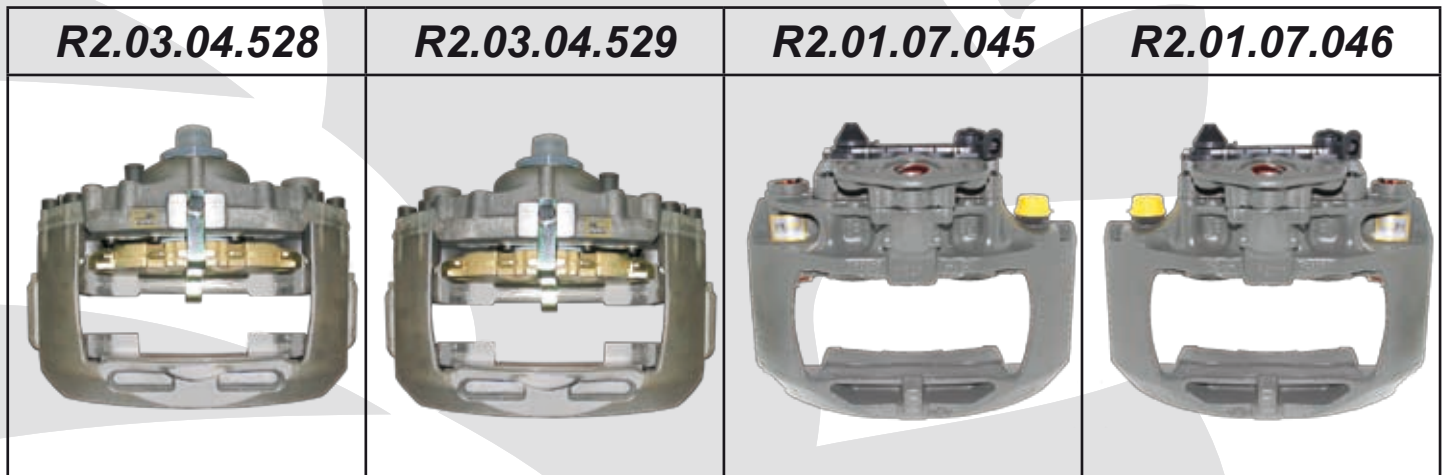

KASBOHRER

Model	Caliper type	X ref 1	X ref 2	X ref 3	Veh. Manuf. X ref	Side	BTT Ref
SETRA CITY BUS S215HDH S215NR S300NC S315HD	Meritor D3	LRG528	LRG562	RX93.04.005		1	R2.03.04.528
		LRG529	LRG563	RX93.04.006		2	R2.03.04.529
S415	Knorr SB/SN7	K002798	SB7432RC	RX91.03.045		1	R2.01.07.045
		K002797	SB7422RC	RX91.03.046		2	R2.01.07.046

Actual caliper might be fitted with more accessories than showed in the photo (wear sensor, etc..)