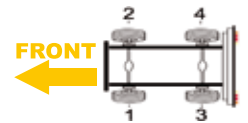

SMB

Model	Caliper type	X ref 1	X ref 2	X ref 3	Veh. Manuf. X ref	Side	BTT Ref
SMB Trailer Axle	Wabco PAN19-1+	40195003	40195037		3080003300	1	R2.02.19.001
		40195004	40195038		3080003200	2	R2.02.19.002
SMB Trailer Axle 19.5" Wheels	Knorr SB/SN6	K013174	SN6580RC	RX91.02.001	M20017702	1	R2.01.06.001
		K013173	SN6570RC	RX91.02.002	M20017701	2	R2.01.06.002
SMB Trailer Axle 22.5" Wheels	Wabco PAN22-2	40225003			M070008	2	R2.02.22.001
		40225004			M069999	1	R2.02.22.002
SMB Trailer Axle No EBS Sensor	Knorr SB/SN7	K003782	SN7195RC	RX91.03.001	M20012402	1	R2.01.07.001
		K003781	SN7185RC	RX91.03.002	M20012401	2	R2.01.07.002
SMB Trailer Axle With EBS Sensor	Knorr SB/SN7	K003800	SN7211RC	RX91.03.013		1	R2.01.07.013
		K003799	SN7201RC	RX91.03.014		2	R2.01.07.014
Series 4 truck & bus (clip sensor)	Knorr SB/SN7	K003814	SN7218RC	RX91.03.123	1513588	1	R2.01.07.123
		K003813	SN7208RC	RX91.03.124	1513589	2	R2.01.07.124

R2.01.06.001	R2.01.06.002	R2.01.07.001 /013	R2.01.07.002 /014
R2.01.07.123	R2.01.07.124	R2.02.22.001	R2.02.22.002

Actual caliper might be fitted with more accessories than showed in the photo (wear sensor, etc..)