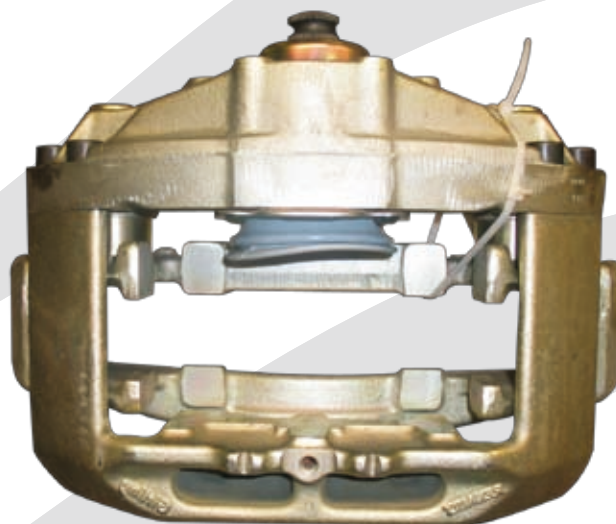

R2.03.03.539