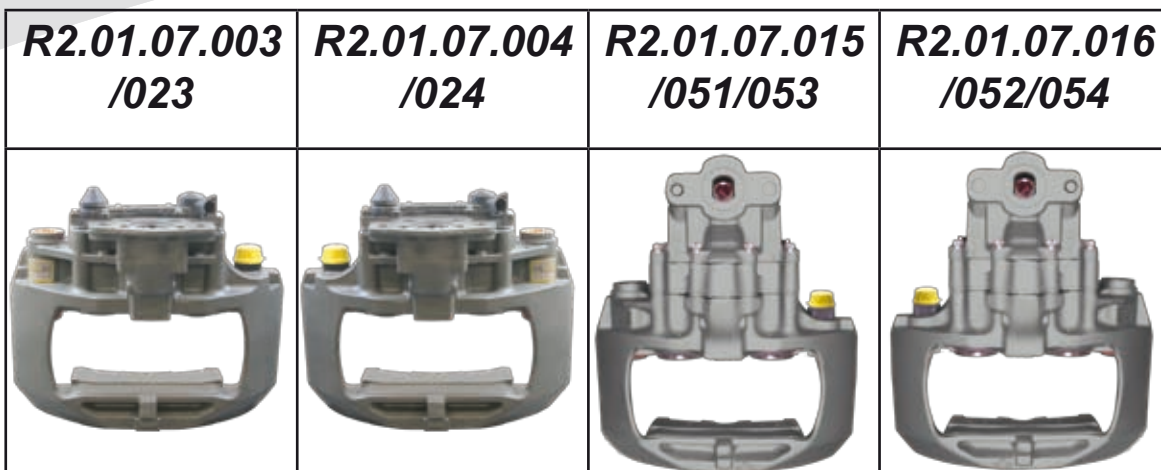

Model	Caliper type	X ref 1	X ref 2	X ref 3	Veh. Manuf. X ref	Side	BTT Ref
Centroliner (3 Axles) Axial	Knorr SB/SN7	K003804	SN7196RC	RX91.03.003	0501005859	3	R2.01.07.003
		K003803	SN7186RC	RX91.03.004	0501005860	4	R2.01.07.004
Centroliner (3 Axles) Radialial	Knorr SB/SN7 Radial	K002963	SB7460RC	RX91.03.051	11014147	3	R2.01.07.051
		K002962	SB7450RC	RX91.03.052	11014148	4	R2.01.07.052
Centroliner, Cityliner, Skyliner, Starliner, Transliner	Knorr SB/SN7 Radial	K002963	SB7460RC	RX91.03.051	11014147	4	R2.01.07.051
		K002965	SB7461RC	RX91.03.053	A0024205183	3	R2.01.07.053
	Knorr SB/SN7	K003810	SN7198RC	RX91.03.023		1	R2.01.07.023
		K003809	SN7188RC	RX91.03.024		2	R2.01.07.024
		K003804	SN7196RC	RX91.03.003	0501005859	1	R2.01.07.003
		K003804	SN7196RC	RX91.03.003	0501005859	3	R2.01.07.003
		K003803	SN7186RC	RX91.03.004	0501005860	2	R2.01.07.004
		K003803	SN7186RC	RX91.03.004	0501005860	4	R2.01.07.004
Clubstar	Knorr SB/SN6	K013175	SN6568RC	RX91.02.015		2	R2.01.06.015
		K013176	SN6558RC	RX91.02.016		1	R2.01.06.016
Linienbus (3 Axles) Radialial	Knorr SB/SN7 Radial	K002963	SB7460RC	RX91.03.051	11014147	3	R2.01.07.051
		K002962	SB7450RC	RX91.03.052	11014148	4	R2.01.07.052
Various Axles 22.5" Wheels	Knorr SB/SN7	K003804	SN7196RC	RX91.03.003	0501005859	2	R2.01.07.003
		K003804	SN7196RC	RX91.03.003	0501005859	2	R2.01.07.003
		K003803	SN7186RC	RX91.03.004	0501005860	1	R2.01.07.004
		K003803	SN7186RC	RX91.03.004	0501005860	1	R2.01.07.004
	Knorr SB/SN7 Radial	K002967	SB7462RC	RX91.03.015		2	R2.01.07.015
		K002966	SB7452RC	RX91.03.016		1	R2.01.07.016
	Knorr SB/SN7	K003810	SN7198RC	RX91.03.023		2	R2.01.07.023
		K003809	SN7188RC	RX91.03.024		1	R2.01.07.024
	Knorr SB/SN7 Radial	K002963	SB7460RC	RX91.03.051	11014147	2	R2.01.07.051
		K002962	SB7450RC	RX91.03.052	11014148	1	R2.01.07.052
		K002965	SB7461RC	RX91.03.053	A0104218898	1	R2.01.07.053
		K002964	SB7451RC	RX91.03.054	A0104218998	2	R2.01.07.054

Actual caliper might be fitted with more accessories than showed in the photo (wear sensor, etc..)