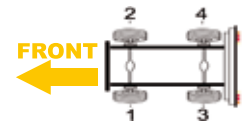

GIGANT

Model	Caliper type	X ref 1	X ref 2	X ref 3	Veh. Manuf. X ref	Side	BTT Ref
Various Axles 17.5" Wheels	Knorr SB/SN5	K004573	SN5016RC			1	R2.01.05.003
		K004572	SN5006RC			2	R2.01.05.004
Various Axles 19.5" Wheels	Knorr SB/SN6	K013174	SN6580RC	RX91.02.001	9265166	1	R2.01.06.001
		K013173	SN6570RC	RX91.02.002	9265165	2	R2.01.06.002
	Wabco PAN19-1+	40195003	40195037			1	R2.02.19.001
		40195004	40195038			2	R2.02.19.002
Various Axles 22.5" Wheels	Knorr SB/SN7	K003782	SN7195RC	RX91.03.001	9285022	1	R2.01.07.001
		K003781	SN7185RC	RX91.03.002	9285023	2	R2.01.07.002
		K003804	SN7196RC	RX91.03.003	9285160	1	R2.01.07.003
		K003803	SN7186RC	RX91.03.004	9285159	2	R2.01.07.004
	Wabco PAN22-1	40225015	40225015			1	R2.02.22.003
		40225016	40225016			2	R2.02.22.004