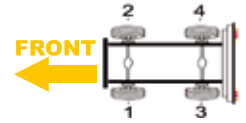

IRISBUS

Model	Caliper type	X ref 1	X ref 2	X ref 3	Veh. Manuf. X ref	Side	BTT Ref
AGORA, SCOLER 2, GX117 > 11/1997	Meritor ELSA 1 Radial	LRG642	LRG632	RX93.08.005	LRG752	3	R2.03.08.642
		LRG643	LRG633	RX93.08.006	LRG753	4	R2.03.08.643
	Meritor D LISA	LRG548	68032310	RX93.05.001		1	R2.03.05.548
		LRG549	68032311	RX93.05.002		2	R2.03.05.549
AGORA, GX117 from 11/96 to 11/1997 SCOLER AGORA	Meritor D3	LRG526	68033040	RX93.04.003	LRG526	1	R2.03.04.526
		LRG527	68033041	RX93.04.004	LRG527	2	R2.03.04.527
AGORA, CITELIS, GX327,427,127euro4	Meritor ELSA 2 Radial	LRG745	68033418		LRG745	4	R2.03.09.670
		LRG744	68033417		LRG744	3	R2.03.09.669
ILIADE ARES RECREO AXER EVADYS, EURO3	Meritor ELSA 2	LRG658	68033192	RX 93.08.021	LRG658	1	R2.03.09.658
		LRG659	68033193	RX93.08.022	LRG659	2	R2.03.09.659
		LRG712	68033252	RX93.09.015	LRG712	1	R2.03.09.712
		LRG713	68033253	RX93.09.016	LRG713	2	R2.03.09.713
ILIADE ARES >2000	Meritor ELSA 1	LRG576	68323669	RX93.08.031	LRG576	1	R2.03.08.576
		LRG577	68323670	RX93.08.032	LRG577	2	R2.03.08.577
	Meritor ELSA 2	LRG725	68033248	RX93.08.030	LRG725	1	R2.03.09.725
						2	
CHRONOS CITY BUS (ZF axle 4472035965)	Meritor ELSA 1 Radial	LRG642	LRG632	RX93.08.005	LRG752	1	R2.03.08.642
		LRG643	LRG633	RX93.08.006	LRG753	2	R2.03.08.643
CRONUS > 10/1998	Meritor ELSA 1 Radial	LRG642	LRG632	RX93.08.005	LRG752	3	R2.03.08.642
		LRG643	LRG633	RX93.08.006	LRG753	4	R2.03.08.643
CRONUS CITY BUS (ZF axle 4472035965)	Meritor ELSA 1 Radial	LRG752	LRG642	RX93.08.005		1	R2.03.08.642
		LRG753	LRG643	RX93.08.006		2	R2.03.08.643
	Meritor ELSA 2	LRG712	68033190			1	R2.03.09.712
		LRG713	68033191			2	R2.03.09.713
Irisbus	Meritor ELSA 2	LRG664	68033249	68032978		1	R2.03.09.664
		LRG665	68033250	68032978		2	R2.03.09.665
		LRG724	68032976	68033247		1	R2.03.09.724
		LRG725	68032977	68033247		2	R2.03.09.725
	Meritor ELSA225	LRG756	68033954	3263E1331	504115353	1	R2.03.10.756
		LRG757	68033955	3263F1332	504115354	2	R2.03.10.757
R312	Brembo double disc	20532032				3	R2.05.02.003
		20532042				4	R2.05.02.004
ARWAY CROSSWAY EVADYS	Meritor ELSA 2	LRG658	68033254	RX 93.08.021	LRG658	1	R2.03.09.658
		LRG659	68033255	RX93.08.022	LRG659	2	R2.03.09.659
ILIADE ARES >05/0	Meritor ELSA 2	LRG664	68033249	RX93.09.025	LRG664	4	R2.03.09.664
		LRG665	68033250	RX93.09.026	LRG665	3	R2.03.09.665

Actual caliper might be fitted with more accessories than showed in the photo (wear sensor, etc..)