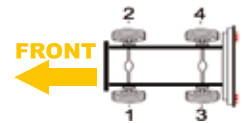

R2.03.03.538

R2.03.03.539

Actual caliper might be fitted with more accessories than showed in the photo (wear sensor, etc..)

VAN HOOL

Model	Caliper type	X ref 1	X ref 2	X ref 3	Veh. Manuf. X ref	Side	BTT Ref
BUS A320	Meritor ELSA 1 Radial	LRG642	LRG632	RX93.08.005	LRG752	3	R2.03.08.642
		LRG643	LRG633	RX93.08.006	LRG753	4	R2.03.08.643
COACH & INTERCITY 913CL, 9158CL, 915CL, T911/16/17/18/24/27	Meritor ELSA 2	LRG722	68033427			1	R2.03.09.722
		LRG723	68033428			2	R2.03.09.723
	Meritor ELSA195	LRG748	68033722	68033724		3	R2.03.09.748
		LRG749	68033723	68033725		4	R2.03.09.749
ZF AXLE	Meritor ELSA 2	LRG750	68033421			1	R2.03.09.750
		LRG750	68033421			3	R2.03.09.750
		LRG751	68033422			2	R2.03.09.751
		LRG751	68033422			4	R2.03.09.751
	Meritor ELSA 1	LRG642	68032619	RX93.08.007	0501006513	3	R2.03.08.642
		LRG643	68032618	RX93.08.008	0501006514	4	R2.03.08.643
COACH ALPANO, ASTRON	Meritor ELSA 1 AXIAL	LRG616	68033363		LRG616	1	R2.03.08.616
		LRG617	68033364		LRG617	2	R2.03.08.617
BUS A300,330	Meritor ELSA 1 AXIAL	LRG616	68033363		LRG616	1	R2.03.08.616
		LRG617	68033364		LRG617	2	R2.03.08.617