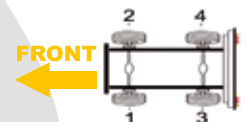

MAN

R2.02.17.001	R2.02.17.002	R2.03.04.524	R2.03.04.525	R2.03.08.542	R2.03.08.543
R2.03.08.570 /574/586/590/704	R2.03.08.571 /575/587/591/705	R2.03.09.544 /546/638/720/722	R2.03.09.545 547/638/721/723	R2.01.07.029	R2.01.07.030
R2.01.06.001	R2.01.06.002	R2.01.07.023/25	R2.01.07.024/26	R2.01.07.027	R2.01.07.028

MCI

Model	Caliper type	X ref 1	X ref 2	X ref 3	Veh. Manuf. X ref	Side	BTT Ref
E'SERIES RENAISSANCE	Meritor D LISA	LRG630	68032864	RX93.05.009		1	R2.03.05.630
		LRG631	68032865	RX93.05.010		2	R2.03.05.631

R2.03.05.630	R2.03.05.631

Actual caliper might be fitted with more accessories than showed in the photo (wear sensor, etc..)