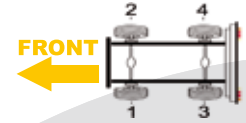

VOLVO

Model	Caliper type	X ref 1	X ref 2	X ref 3	Veh. Manuf. X ref	Side	BTT Ref
B10B, B10BLE & Olympian > 2000	Meritor D LISA	LRG592	68032340	RX93.05.007	70301332	1	R2.03.05.592
		LRG593	68032341	RX93.05.008	70301333	2	R2.03.05.593
B10B, B10LE 2000 >	Meritor D LISA	LRG592	68032340	RX93.05.007	70301332	1	R2.03.05.592
		LRG593	68032341	RX93.05.008	70301333	2	R2.03.05.593
City Bus 5010	Meritor ELSA 2 Radial	LRG669	LRG662	LRG744	20535920	3	R2.03.09.669
		LRG670	LRG663	LRG745	20535921	4	R2.03.09.670
FL Series (17.5" Wheels) 2000 >	Meritor B DUCO	LRG552	68032988	RX93.06.003	20400319	1	R2.03.06.552
		LRG552	68032988	RX93.06.003	20400319	3	R2.03.06.552
		LRG553	68032989	RX93.06.004	20400320	2	R2.03.06.553
		LRG553	68032989	RX93.06.004	20400320	4	R2.03.06.553
FL Series (19.5" Wheels) 2000 >	Meritor C DUCO	LRG560	68033109	RX93.06.005	20442329	1	R2.03.06.560
		LRG560	68033109	RX93.06.005	20442329	3	R2.03.06.560
		LRG561	68033110	RX93.06.006	20442328	2	R2.03.06.561
		LRG561	68033110	RX93.06.006	20442328	4	R2.03.06.561
FL, FH, FM Series Axial (22.5" Wheels) 2000 >	Meritor D DUCO	LRG536	68032582	RX93.06.017	20424082	1	R2.03.06.536
		LRG536	68032582	RX93.06.017	20424082	3	R2.03.06.536
		LRG537	68032583	RX93.06.018	20424083	2	R2.03.06.537
		LRG537	68032583	RX93.06.018	20424083	4	R2.03.06.537
FL, FH, FM Series Axial Flip (22.5" Wheels) 2000 >	Meritor D DUCO	LRG596	68032584	RX93.06.007	20401810	3	R2.03.06.596
		LRG597	68032585	RX93.06.008	20401811	4	R2.03.06.597
FL, FH, FM Series Radial (22.5" Wheels) 2000 >	Meritor D DUCO	LRG598	68032580	RX93.06.009	20424070	1	R2.03.06.598
		LRG599	68032581	RX93.06.010	20424071	2	R2.03.06.599
FL6 H Series (19.5" Wheels) 2000 > 01	Meritor C DUCO	LRG648	68032990	RX93.06.011	85103302	1	R2.03.06.648
FL6 H Series (19.5" Wheels) 2000 > 01	Meritor C DUCO	LRG648	68032990	RX93.06.011	85103302	3	R2.03.06.648
FL6 H Series (19.5" Wheels) 2000 > 01	Meritor C DUCO	LRG649	68032991	RX93.06.012	85103303	2	R2.03.06.649
FL6 H Series (19.5" Wheels) 2000 > 01	Meritor C DUCO	LRG649	68032991	RX93.06.012	85103303	4	R2.03.06.649
Volvo B7, B9, City Bus 5010 2003 / 04	Meritor ELSA 2 Radial	LRG669	LRG662	LRG744	20535920	1	R2.03.09.669
Volvo B7, B9, City Bus 5010 2003 / 04	Meritor ELSA 2 Radial	LRG670	LRG663	LRG745	20535921	2	R2.03.09.670
Volvo	Meritor Le DUCO	LRG650	68033233		20852499	1	R2.03.06.650
Volvo	Meritor Le DUCO	LRG651	68033233		20852506	2	R2.03.06.650
FL6 H Series (19.5" Wheels) 2000 > 01	Meritor C DUCO	LRG648	68032990	RX93.06.011	85103302	1	R2.03.06.648
		LRG648	68032990	RX93.06.011	85103302	3	R2.03.06.648
		LRG649	68032991	RX93.06.012	85103303	2	R2.03.06.649
		LRG649	68032991	RX93.06.012	85103303	4	R2.03.06.649
Volvo B7, B9, City Bus 5010 2003 / 04	Meritor ELSA 2 Radial	LRG669	LRG662	LRG744	20535920	1	R2.03.09.669
		LRG670	LRG663	LRG745	20535921	2	R2.03.09.670
Volvo	Meritor Le DUCO	LRG650	68033233		20852499	1	R2.03.06.650
		LRG651	68033233		20852506	2	R2.03.06.650