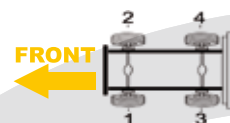

KAROSA

Model	Caliper type	X ref 1	X ref 2	X ref 3	Veh. Manuf. X ref	Side	BTT Ref
Karosa	Meritor ELSA 2	LRG658	68033192			3	R2.03.09.658
		LRG659	68033193			4	R2.03.09.659
		LRG664	68033249	68032978		1	R2.03.09.664
		LRG665	68033250	68032978		2	R2.03.09.665

R2.03.09.658/664