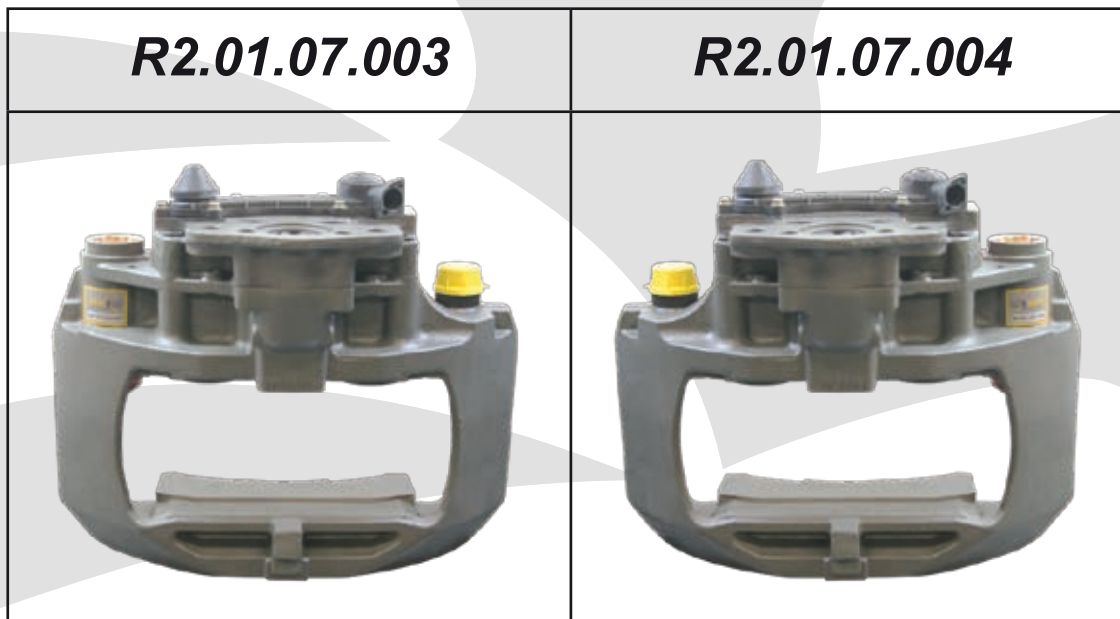

BOVA

Model	Caliper type	X ref 1	X ref 2	X ref 3	Veh. Manuf. X ref	Side	BTT Ref
Bova Futura FLD 12/14/15 FHD10/12/13/15	Knorr SB/SN7	K003804	SN7196RC	RX91.03.003	3080003200	2	R2.01.07.003
		K003803	SN7186RC	RX91.03.004		1	R2.01.07.004
		K002786	SB7419RC	RX91.03.003	501007035		R2.01.07.003
		K002785	SB7409RC	RX91.03.004	501007036		R2.01.07.004