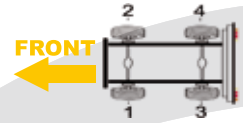

Model	Caliper type	X ref 1	X ref 2	X ref 3	Veh. Manuf. X ref	Side	BTT Ref
A51,A91,A21,A22,A23,A24,A28,A31	Meritor ELSA 1	LRG574	68032794	RX93.08.015	81508046197	1	R2.03.08.574
		LRG574	68032795	RX93.08.016	81508046198	2	R2.03.08.575
A91	Meritor ELSA 1	LRG590	68032822	RX93.08.011	81508046189	1-3	R2.03.08.590
		LRG591	68032823	RX93.08.012	81508046190	2-4	R2.03.08.591
	Meritor ELSA 2	LRG720		RX93.09.011	81508046391		R2.03.09.720
		LRG721		RX93.09.012	81508046392		R2.03.09.721
A51, A91	Knorr SB/SN7	K003811	SN7137	RX91.03.024	81508046414		R2.01.07.026
		K003812	SN7127	RX91.03.023	81508046413		R2.01.07.025
		K003811	SN7207	RX91.03.024	81508056500		R2.01.07.026
		K003812	SN7217	RX91.03.023	81508046499		R2.01.07.025
A51	Knorr SB/SN7	K003804	SN7229	RX91.03.003	81508046453		R2.01.07.003
		K003803	SN7239	RX91.03.004	81508046454		R2.01.07.004
TGA - H12, 17 22.5" Wheels 2001 >	Meritor ELSA 2	LRG544	68033089		81508046319	1	R2.03.09.544
		LRG545	68033090		81508046320	2	R2.03.09.545
		LRG638	68033087		81508046321	3	R2.03.09.638
		LRG639	68033088		81508046322	4	R2.03.09.639
		LRG638	68033087		81508046321	4	R2.03.09.638
		LRG639	68033088		81508046322	3	R2.03.09.639
TGA 04/2001 <	Knorr SB/SN7	K003810	SN7198RC	RX91.03.023	81508046441	1	R2.01.07.023
		K003810	SN7198RC	RX91.03.023	81508046441	3	R2.01.07.023
		K003809	SN7188RC	RX91.03.024	81508046440	2	R2.01.07.024
		K003809	SN7188RC	RX91.03.024	81508046440	4	R2.01.07.024
FRH	Meritor D3	LRG524	68032348	RX93.04.001	81508046061	1	R2.03.04.524
		LRG525	68032349	RX93.04.002	81508046062	2	R2.03.04.525
FH322,422,LIONSTAR	Meritor ELSA 1	LRG570	68032792	RX93.08.001	81508046081	1	R2.03.08.570
		LRG571	68032793	RX93.08.002	81508046082	2	R2.03.08.571
MAN	Meritor ELSA 2	LRG662	68033413	RX93.08.027	81508046405	3	R2.03.09.662
		LRG663	68033414	RX93.08.028	81508046406	4	R2.03.09.663

Actual caliper might be fitted with more accessories than showed in the photo (wear sensor, etc..)