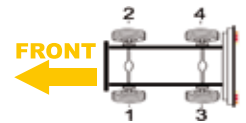

DENNIS

Model	Caliper type	X ref 1	X ref 2	X ref 3	Veh. Manuf. X ref	Side	BTT Ref
Dennis Elite	Meritor D LISA	LRG630	68032864	RX93.05.009		3	R2.03.05.630
		LRG631	68032865	RX93.05.010		4	R2.03.05.631
Dennis Elite & Phoenix	Meritor D LISA	LRG630	68032864	RX93.05.009		1	R2.03.05.630
		LRG631	68032865	RX93.05.010		2	R2.03.05.631
Dennis Enviro	Wabco Pan 19-1+	40195019				1	R2.02.19.009
		40195019				3	R2.02.19.009
		40195020				2	R2.02.19.010
		40195020				4	R2.02.19.010
Dennis Javelin PCV MK2 10/1991 > 1995	Meritor D2	LRG530	68032172	RX93.03.003	653563	1	R2.03.03.530
		LRG531	68032173	RX93.03.004	653564	2	R2.03.03.531
Dennis Javelin PCV MK3 1995 <	Meritor D LISA	LRG550	LRG592	RX93.05.007	655377	1	R2.03.05.592
		LRG551	LRG593	RX93.05.008	655378	2	R2.03.05.593
Dennis Lance SLF	Meritor D3	LRG528	LRG562	RX93.04.005		1	R2.03.04.528
		LRG529	LRG563	RX93.04.006		2	R2.03.04.529
Dennis R Series	Knorr SB/SN7	K003784	SN7196RC	RX91.03.003		3	R2.01.07.003
		K003784	SN7196RC	RX91.03.003		2	R2.01.07.003
	Knorr SB/SN7	K003783	SN7186RC	RX91.03.004		4	R2.01.07.004
		K003783	SN7186RC	RX91.03.004		1	R2.01.07.004
Dennis Trident PCV 2001 <	Knorr SB/SN7	K003784	SN7196RC	RX91.03.003	65847/46	2	R2.01.07.003
		K003783	SN7186RC	RX91.03.004	65847/45	1	R2.01.07.004
	Knorr SB/SN7 Radial	K002963	SB7460RC	RX91.03.051	658517/34	3	R2.01.07.051
		K002962	SB7450RC	RX91.03.052	658517/33	4	R2.01.07.052