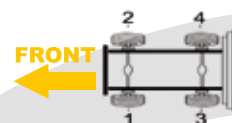

Actual caliper might be fitted with more accessories than showed in the photo (wear sensor, etc..)

BPW

Model	Caliper type	X ref 1	X ref 2	X ref 3	Veh. Manuf. X ref	Side	BTT Ref
SH Series, SB4309T Axial 430 mm Disc	Knorr SK7	K001908	SK7001	RX91.03.073	0536270630	2	R2.01.07.073
		K001909	SK7011	RX91.03.074	0536270620	1	R2.01.07.074
SH Series, SB4345 Axial 430 mm Disc	Knorr SB/SN7	K003804	SN7196RC	RX91.03.003	0536270391	2	R2.01.07.003
		K003803	SN7186RC	RX91.03.004	0536270381	1	R2.01.07.004
SKH Series, SB3745 Axial 370 mm Disc	Knorr SB/SN6	K013174	SN6580RC	RX91.02.001	0536270361	2	R2.01.06.001
		K013173	SN6570RC	RX91.02.002	0536270371	1	R2.01.06.002
SKH Series, SB3745T Tangential 370 mm Disc	Knorr SB/SN6	K013174	SN6580RC	RX91.02.001	0536270613	2	R2.01.06.001
		K013173	SN6570RC	RX91.02.002	0536270603	1	R2.01.06.002
SKH Series, SB4345T Tangential 430 mm Disc	Knorr SB/SN7	K003804	SN7196RC	RX91.03.003	0536270650	2	R2.01.07.003
		K003803	SN7186RC	RX91.03.004	0536270640	1	R2.01.07.004
Steering Axle, SB3745 370 mm Disc	Knorr SB/SN6	K002923	SB6401RC	RX91.02.003	0536270401	1	R2.01.06.003
		K002924	SB6411RC	RX91.02.004	0536270411	2	R2.01.06.004