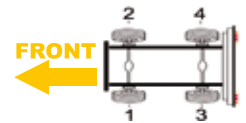

SAF

Model	Caliper type	X ref 1	X ref 2	X ref 3	Veh. Manuf. X ref	Side	BTT Ref
SK RB 9019	Wabco PAN19-1+	40195003	40195037		3080001901	1	R2.02.19.001
		40195004	40195038		3080001801	2	R2.02.19.002
SK RB 9022	Knorr SB/SN7	K003782	SN7195RC	RX91.03.001	3080002701	1	R2.01.07.001
		K003781	SN7185RC	RX91.03.002	3080002601	2	R2.01.07.002
SK RB 9022, SK RS 11222 SK RS 9022, SK RZ 11222	Wabco PAN22/1	40225015			4080005100	1	R2.02.22.003
		40225016			4080005000	2	R2.02.22.004
SK RS 9019, SK RS 11019 SK RZ 9019, SK RZ 11019	Knorr SB/SN6	K013174	SN6580RC	RX91.02.001	3080000703	1	R2.01.06.001
		K013173	SN6570RC	RX91.02.002	3080000603	2	R2.01.06.002
SK RS 9022, SK RS 11222 SK RZ 9022, SK RZ 11222	Knorr SB/SN7	K003804	SN7196RC	RX91.03.003	3080000502	1	R2.01.07.003
		K003803	SN7186RC	RX91.03.004	3080000402	2	R2.01.07.004