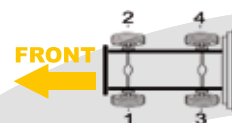

SAE

Model	Caliper type	X ref 1	X ref 2	X ref 3	Veh. Manuf. X ref	Side	BTT Ref
Various Axles 17.5" Wheels	Knorr SB/SN5	K004573	SN5016RC		A9704201101	1	R2.01.05.003
		K004572	SN5006RC		A9704201201	2	R2.01.05.004
Various Axles 19.5" Wheels	Knorr SB/SN6	K013174	SN6580RC	RX91.02.001		1	R2.01.06.001
		K013173	SN6570RC	RX91.02.002		2	R2.01.06.002
	Wabco PAN19-1+	40195003	40195037			1	R2.02.19.001
		40195004	40195038			2	R2.02.19.002
Various Axles 22.5" Wheels	Knorr SB/SN7	K003782	SN7195RC	RX91.03.001		1	R2.01.07.001
		K003781	SN7185RC	RX91.03.002		2	R2.01.07.002
		K003804	SN7196RC	RX91.03.003		1	R2.01.07.003
		K003803	SN7186RC	RX91.03.004		2	R2.01.07.004
	Wabco PAN22-1	40225015				1	R2.02.22.003
		40225016				2	R2.02.22.004

R2.01.05.003	R2.01.05.004	R2.01.06.001	R2.01.06.002	R2.01.07.001	R2.01.07.002
R2.01.07.003	R2.01.07.004	R2.02.19.001	R2.02.19.002	R2.02.22.003	R2.02.22.004

Actual caliper might be fitted with more accessories than showed in the photo (wear sensor, etc..)