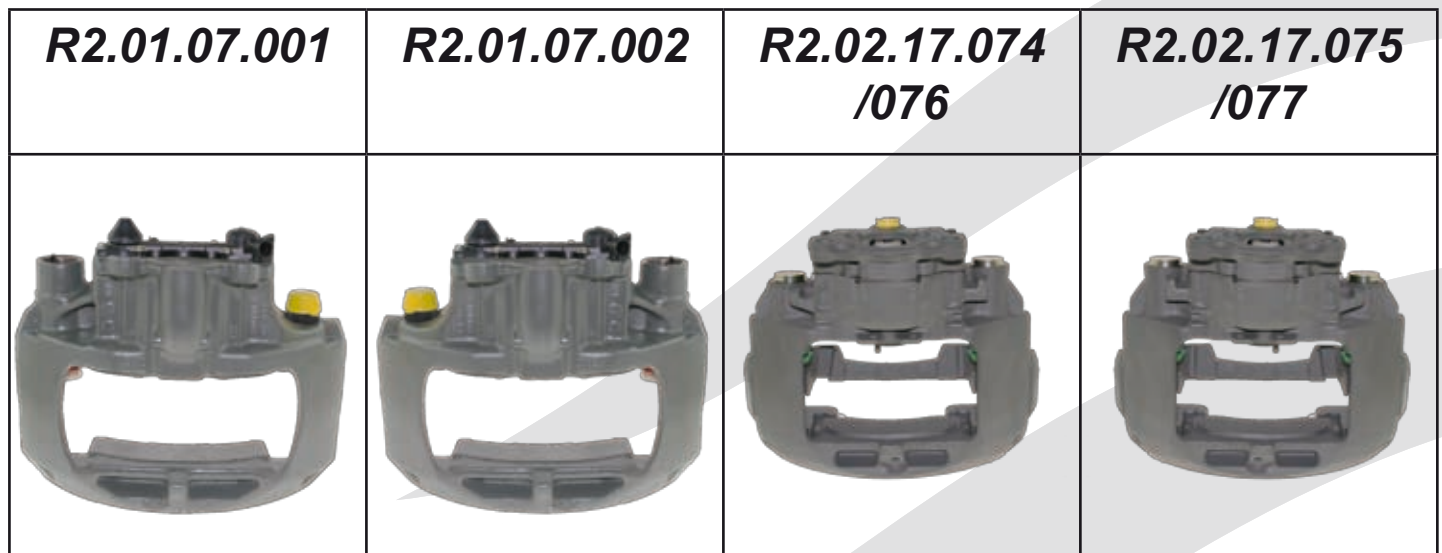

MERCEDES - BRAZIL

Model	Caliper type	X ref 1	X ref 2	X ref 3	Veh. Manuf. X ref	Side	BTT Ref
Mercedes Discos	Knorr SB/SN7	K003782	SN7195RC	RX91.03.001	A9424202501	1	R2.01.07.001
		K003781	SN7185RC	RX91.03.002	A9424202601	2	R2.01.07.002
MICROBUS 712C 914C LO914 >1998	Wabco PAN17	40175074				1	R2.02.17.074
		40175075				2	R2.02.17.075
		40175076				3	R2.02.17.076
		40175077				4	R2.02.17.077

Actual caliper might be fitted with more accessories than showed in the photo (wear sensor, etc..)