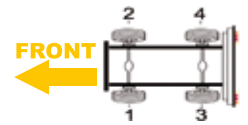

NEOPLAN

Model	Caliper type	X ref 1	X ref 2	X ref 3	Veh. Manuf. X ref	Side	BTT Ref
Centroliner (3 Axles) Axial	Knorr SB/SN7	K003804	SN7196RC	RX91.03.003	0501005859	3	R2.01.07.003
		K003803	SN7186RC	RX91.03.004	0501005860	4	R2.01.07.004
Centroliner (3 Axles) Radialial	Knorr SB/SN7 Radial	K002963	SB7460RC	RX91.03.051	11014147	3	R2.01.07.051
		K002962	SB7450RC	RX91.03.052	11014148	4	R2.01.07.052
Centroliner, Cityliner, Skyliner, Starliner, Transliner	Knorr SB/SN7 Radial	K002963	SB7460RC	RX91.03.051	11014147	4	R2.01.07.051
		K002965	SB7461RC	RX91.03.053	A0024205183	3	R2.01.07.053
	Knorr SB/SN7	K003810	SN7198RC	RX91.03.023		1	R2.01.07.023
		K003809	SN7188RC	RX91.03.024		2	R2.01.07.024
		K003804	SN7196RC	RX91.03.003	0501005859	1	R2.01.07.003
		K003804	SN7196RC	RX91.03.003	0501005859	3	R2.01.07.003
		K003803	SN7186RC	RX91.03.004	0501005860	2	R2.01.07.004
		K003803	SN7186RC	RX91.03.004	0501005860	4	R2.01.07.004
Clubstar	Knorr SB/SN6	K013175	SN6568RC	RX91.02.015		2	R2.01.06.015
		K013176	SN6558RC	RX91.02.016		1	R2.01.06.016
Linienbus (3 Axles) Radialial	Knorr SB/SN7 Radial	K002963	SB7460RC	RX91.03.051	11014147	3	R2.01.07.051
		K002962	SB7450RC	RX91.03.052	11014148	4	R2.01.07.052
Various Axles 22.5" Wheels	Knorr SB/SN7	K003804	SN7196RC	RX91.03.003	0501005859	2	R2.01.07.003
		K003804	SN7196RC	RX91.03.003	0501005859	2	R2.01.07.003
		K003803	SN7186RC	RX91.03.004	0501005860	1	R2.01.07.004
		K003803	SN7186RC	RX91.03.004	0501005860	1	R2.01.07.004
	Knorr SB/SN7 Radial	K002967	SB7462RC	RX91.03.015		2	R2.01.07.015
		K002966	SB7452RC	RX91.03.016		1	R2.01.07.016
	Knorr SB/SN7	K003810	SN7198RC	RX91.03.023		2	R2.01.07.023
		K003809	SN7188RC	RX91.03.024		1	R2.01.07.024
	Knorr SB/SN7 Radial	K002963	SB7460RC	RX91.03.051	11014147	2	R2.01.07.051
		K002962	SB7450RC	RX91.03.052	11014148	1	R2.01.07.052
		K002965	SB7461RC	RX91.03.053	A0104218898	1	R2.01.07.053
		K002964	SB7451RC	RX91.03.054	A0104218998	2	R2.01.07.054