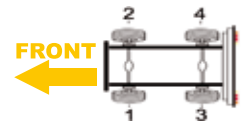

R2.03.08.642	R2.03.08.643	R2.03.05.548	R2.03.05.549	R2.03.09.658 /664/712/724	R2.03.09.659 /665/713/725
					
R2.03.10.756	R2.03.10.757	R2.05.02.003	R2.05.02.004	R2.03.09.669	R2.03.09.670
					

IVECO

Model	Caliper type	X ref 1	X ref 2	X ref 3	Veh. Manuf. X ref	Side	BTT Ref
370, S12 Coach	Brembo	120531010				1	R2.05.02.005
		120531020				2	R2.05.02.006
Eurocargo 110E, 120E 1999 >	Wabco PAN17	40175058	40175072		500328232	1	R2.02.17.003
		40175059	40175073		500328234	2	R2.02.17.004
Eurocargo 120E, 120E Long-neck, 130E, 260E > 2001	Bendix ADB3700	131790			98479613	1	R2.06.01.003
		131791			98479614	2	R2.06.01.004
Eurocargo 130E, 150E Tector	Knorr SB/SN6	K013174	SN6580RC	RX91.02.001	500363442	2	R2.01.06.001
		K013174	SN6580RC	RX91.02.001	500363442	4	R2.01.06.001
		K013173	SN6570RC	RX91.02.002	500363443	1	R2.01.06.002
		K013173	SN6570RC	RX91.02.002	500363443	3	R2.01.06.002
Eurocargo 150E, 150E Long-neck, 280E, 320E > 2001	Bendix ADB3700	131776			98479590	1	R2.06.01.001
		131777			98479591	2	R2.06.01.002
Stralis (clip sensor)	Knorr SB/SN7	K013160	SN7289RC	RX91.03.113	41211270	1	R2.01.07.113
		K013160	SN7289RC	RX91.03.113	41211270	3	R2.01.07.113
		K013161	SN7299RC	RX91.03.114	41211269	2	R2.01.07.114
		K013161	SN7299RC	RX91.03.114	41211269	4	R2.01.07.114
Supercargo Eurostar, Eurotech > 1997	Knorr SB/SN7	K000412	SB7411RC		98479590	1	R2.01.07.001
		K000413	SB7401RC		98479591	2	R2.01.07.002
		K003782	SN7195RC	RX91.03.001	41211288	1	R2.01.07.001
		K003781	SN7185RC	RX91.03.002	41211289	2	R2.01.07.002
		K003800	SN7211RC	RX91.03.013	41033392	3	R2.01.07.013
Eurocargo 120E, 130E, 150E > 2001	Knorr SB/SN6	K013174	SN6580RC	RX91.02.001	500363442	2	R2.01.06.001
		K013173	SN6570RC	RX91.02.002	500363443	1	R2.01.06.002