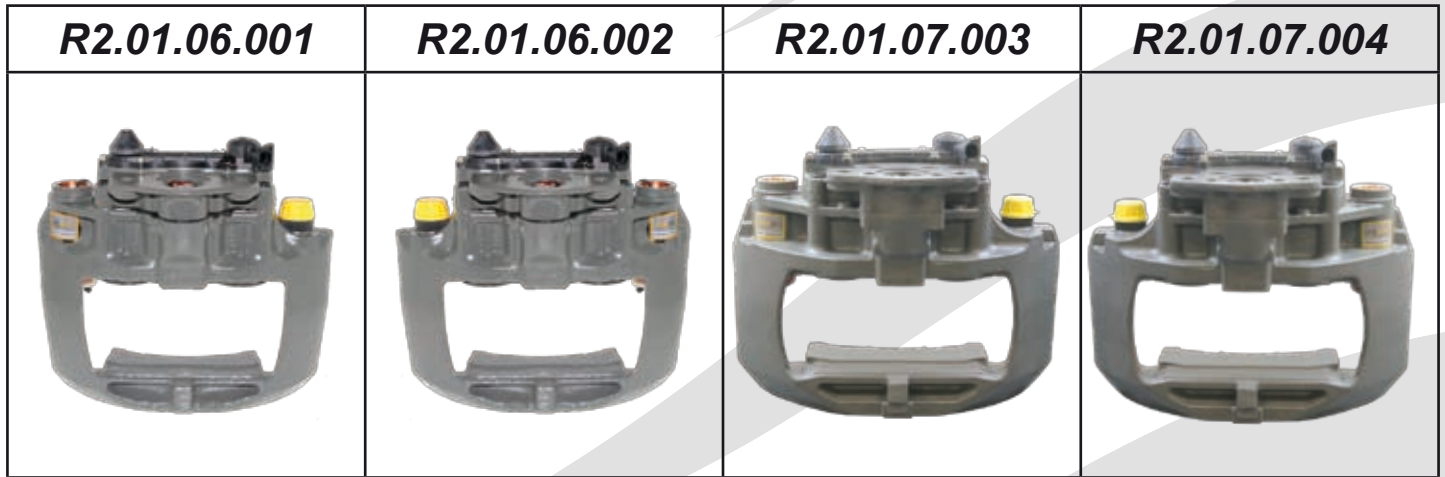

LECINENA

Model	Caliper type	X ref 1	X ref 2	X ref 3	Veh. Manuf. X ref	Side	BTT Ref
Lecinena Axle 19.5" Wheels > 01/1998	Knorr SB/SN6	K013174	SN6580RC	RX91.02.001	412017	1	R2.01.06.001
		K013173	SN6570RC	RX91.02.002	412018	2	R2.01.06.002
Lecinena Axle 22.5" Wheels > 01/1998	Knorr SB/SN7	K003804	SN7196RC	RX91.03.003	412023	1	R2.01.07.003
		K003803	SN7186RC	RX91.03.004	412024	2	R2.01.07.004

Actual caliper might be fitted with more accessories than showed in the photo (wear sensor, etc..)