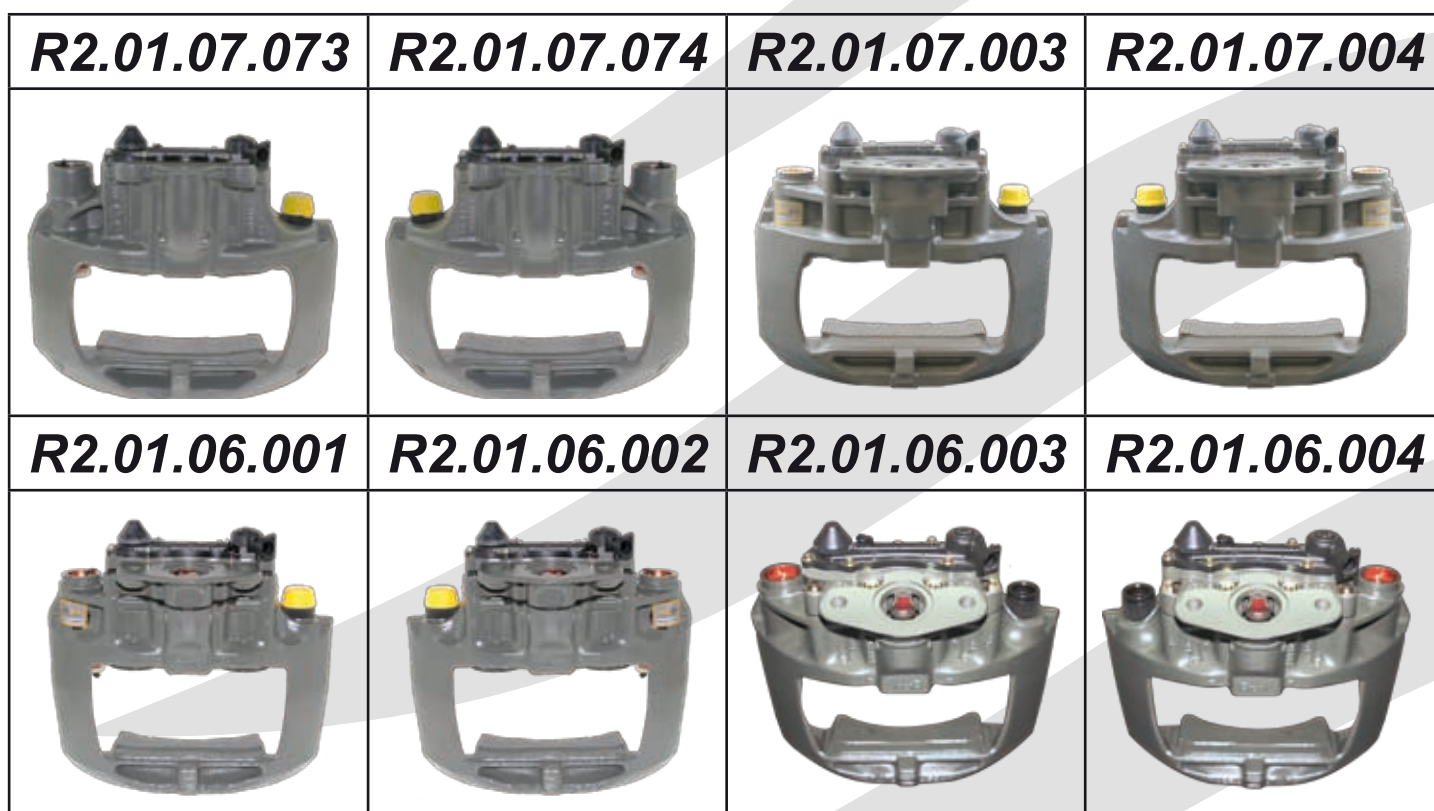

BPW

Model	Caliper type	X ref 1	X ref 2	X ref 3	Veh. Manuf. X ref	Side	BTT Ref
SH Series, SB4309T Axial 430 mm Disc	Knorr SK7	K001908	SK7001	RX91.03.073	0536270630	2	R2.01.07.073
		K001909	SK7011	RX91.03.074	0536270620	1	R2.01.07.074
SH Series, SB4345 Axial 430 mm Disc	Knorr SB/SN7	K003804	SN7196RC	RX91.03.003	0536270391	2	R2.01.07.003
		K003803	SN7186RC	RX91.03.004	0536270381	1	R2.01.07.004
SKH Series, SB3745 Axial 370 mm Disc	Knorr SB/SN6	K013174	SN6580RC	RX91.02.001	0536270361	2	R2.01.06.001
		K013173	SN6570RC	RX91.02.002	0536270371	1	R2.01.06.002
SKH Series, SB3745T Tangential 370 mm Disc	Knorr SB/SN6	K013174	SN6580RC	RX91.02.001	0536270613	2	R2.01.06.001
		K013173	SN6570RC	RX91.02.002	0536270603	1	R2.01.06.002
SKH Series, SB4345T Tangential 430 mm Disc	Knorr SB/SN7	K003804	SN7196RC	RX91.03.003	0536270650	2	R2.01.07.003
		K003803	SN7186RC	RX91.03.004	0536270640	1	R2.01.07.004
Steering Axle, SB3745 370 mm Disc	Knorr SB/SN6	K002923	SB6401RC	RX91.02.003	0536270401	1	R2.01.06.003
		K002924	SB6411RC	RX91.02.004	0536270411	2	R2.01.06.004

Actual caliper might be fitted with more accessories than showed in the photo (wear sensor, etc..)