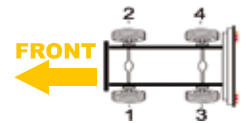

ROR

Model	Caliper type	X ref 1	X ref 2	X ref 3	Veh. Manuf. X ref	Side	BTT Ref
L M Series T M Series	Meritor DX195	15224836SR	DX195.51	RX93.07.001	DX195.51	1	R2.03.07.001
		15224837SR	DX195.52	RX93.07.002	DX195.52	2	R2.03.07.002
L M Series T M Series 18 mm 2000 > 2002	Meritor D DUCO	LRG578	68033331	RX93.06.001	68324553	1	R2.03.06.578
		LRG579	68033332	RX93.06.002	68324553	2	R2.03.06.579
L M Series T M Series 19.5" Wheels 2003 >	Meritor ELSA195	LRG702	68033360	RX93.07.005	68033360	1	R2.03.10.702
		LRG703	68033359	RX93.07.006	68033359	2	R2.03.10.703
L M Series T M Series 20 mm 2000 > 2002	Meritor D DUCO	LRG536	LRG652	RX93.06.017	68033073	1	R2.03.06.536
		LRG537	LRG653	RX93.06.018	68033074	2	R2.03.06.537
L M Series T M Series 22.5" Wheels	Meritor ELSA 2	LRG572	68033353		68033353	1	R2.03.09.572
		LRG573	68033354		68033354	2	R2.03.09.573
LM TA 2000 - 2002	Meritor D DUCO	LRG652	LRG536	RX93.06.017	68033073	1	R2.03.06.536
		LRG653	LRG537	RX93.06.018	68033074	2	R2.03.06.537
ROR	Meritor ELSA225	LRG764	68034032	3263Q1343		1	R2.03.10.764
		LRG765	68034033	3263P1342		2	R2.03.10.765

R2.03.06.578 /536	R2.03.06.579 /537	R2.03.07.001	R2.03.07.002	R2.03.09.572	R2.03.09.573
R2.03.10.702	R2.03.10.703	R2.03.10.764	R2.03.10.765		

Actual caliper might be fitted with more accessories than showed in the photo (wear sensor, etc..)