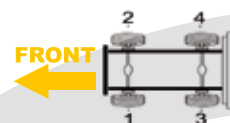

IKARUS

Model	Caliper type	X ref 1	X ref 2	X ref 3	Veh. Manuf. X ref	Side	BTT Ref
BUS (RABA axle) > 1993	Meritor D3	LRG562	LRG528	RX93.04.005		1	R2.03.04.528
		LRG563	LRG529	RX93.04.006		2	R2.03.04.529

R2.03.04.528