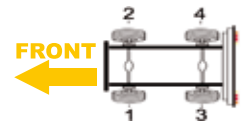

MERCEDES - DAIMLER

Model	Caliper type	X ref 1	X ref 2	X ref 3	Veh. Manuf. X ref	Side	BTT Ref
0404	Meritor D3	LRG562	LRG528	RX93.04.005		1	R2.03.04.528
		LRG563	LRG529	RX93.04.006		2	R2.03.04.529
Actros 1995 > Atego 2001 > Axor 1998 > (22.5" Wheels)	Knorr SB/SN7	K003800	SN7211RC	RX91.03.013	9424202301	3	R2.01.07.013
		K003799	SN7201RC	RX91.03.014	9424202401	4	R2.01.07.014
		K003800	SN7211RC	RX91.03.013	9424202101	1	R2.01.07.013
		K003799	SN7201RC	RX91.03.014	9424202201	2	R2.01.07.014
Atego 712,715,812,817,832, 917, 925, 1017, 1023 (17.5")	Knorr SB/SN5	K004573	SN5016RC		9704200401	1	R2.01.05.003
		K004573	SN5016RC		9704200401	3	R2.01.05.003
		K004572	SN5006RC		9704200501	2	R2.01.05.004
		K004572	SN5006RC		9704200501	4	R2.01.05.004
Atego models 1220 - 1528 (19.5" Wheels)	Knorr SB/SN6	K013174	SN6580RC	RX91.02.001	9754200501	4	R2.01.06.001
		K013173	SN6570RC	RX91.02.002	9754200401	3	R2.01.06.002
Atego models 1220 - 1528 (19.5" Wheels) with EBS	Knorr SB/SN6	K013174	SN6580RC	RX91.02.001	9754200801	2	R2.01.06.001
		K013173	SN6570RC	RX91.02.002	9754200701	1	R2.01.06.002
Citaro, Cito	Knorr SB/SN7 Radial	K002965	SB7461RC	RX91.03.053	A0104218898	3	R2.01.07.053
		K002964	SB7451RC	RX91.03.054	A0104218998	4	R2.01.07.054
Cito	Knorr SB/SN7	K003810	SN7216	RX91.03.023	A6664300090	3	R2.01.07.023
		K003809	SN7206	RX91.03.024	A6664300190	4	R2.01.07.024
Citaro 0530	Knorr SB/SN7	K003800	SN7211	RX91.03.013	A9424202701	1	R2.01.07.013
		K003799	SN7201	RX91.03.014	A9424203401	2	R2.01.07.014
		K002965	SB7180	RX91.03.053	A0501007172	4	R2.01.07.053
		K002964	SB7190	RX91.03.054	A0501007173	3	R2.01.07.054
Omnibus 0350, 0403, 0404	Meritor D3	LRG532	68032174	RX93.04.007	3564202501	1	R2.03.04.532
		LRG533	68032175	RX93.04.008	3564202601	2	R2.03.04.533
		LRG622	68032176	RX93.04.011	3564202801	3	R2.03.04.622
		LRG623	68032177	RX93.04.012	3564202901	4	R2.03.04.623
POWERSYSTEMS AXLE 19.5" Wheels > 01/1997	Knorr SB/SN6	K013174	SN6580RC	RX91.02.001	9754200801	1	R2.01.06.001
		K013173	SN6570RC	RX91.02.002	9754200701	2	R2.01.06.002
POWERSYSTEMS AXLE 22.5" Wheels > 01/1997	Knorr SB/SN7	K003782	SN7195RC	RX91.03.001	9424203301	1	R2.01.07.001
		K003781	SN7185RC	RX91.03.002	9444203201	2	R2.01.07.002
TOURINO	Knorr SB/SN6	K013175	SN6557	RX91.02.017	A9704203501	1	R2.01.06.017
		K013176	SN6567	RX91.02.018	A9704203601	2	R2.01.06.018
S315NF, SOLARIS, CITARO	Knorr SB Radial	K002965	SB7461RC	RX91.03.053	8919800521	3	R2.01.07.053
		K002964	SB7451RC	RX91.03.054	8919800522	4	R2.01.07.054
EURO3,315,0550 TRAVEGO	Knorr SB/SN7	K002798	SB7432	RX91.03.045	A0024207183	3	R2.01.07.045
		K002797	SB7422	RX91.03.046	A0024207283	4	R2.01.07.046

Actual caliper might be fitted with more accessories than showed in the photo (wear sensor, etc..)