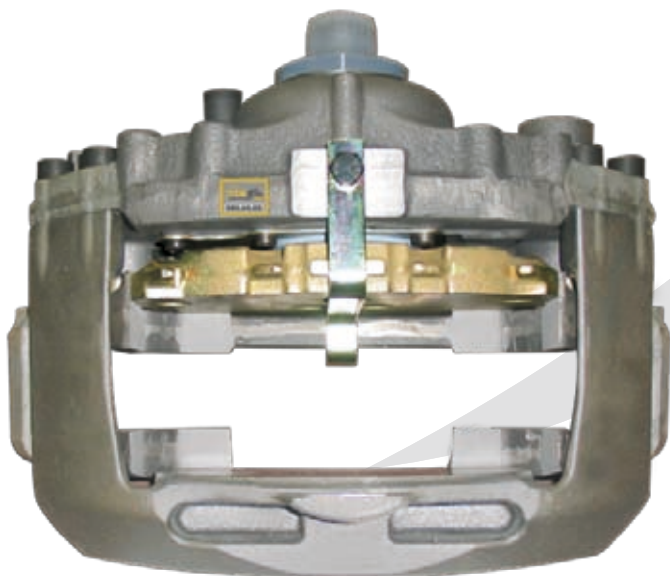

IKARUS

Model	Caliper type	X ref 1	X ref 2	X ref 3	Veh. Manuf. X ref	Side	BTT Ref
BUS (RABA axle) > 1993	Meritor D3	LRG562	LRG528	RX93.04.005		1	R2.03.04.528
		LRG563	LRG529	RX93.04.006		2	R2.03.04.529

R2.03.04.528