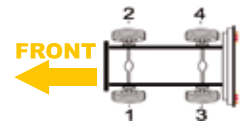

CZEPEL

Model	Caliper type	X ref 1	X ref 2	X ref 3	Veh. Manuf. X ref	Side	BTT Ref
RABA AXLE > 1993	Meritor D3	LRG562	LRG528	RX93.04.005	8285388529	1	R2.03.04.528
		LRG562	LRG528	RX93.04.005	8285388530	2	R2.03.04.528