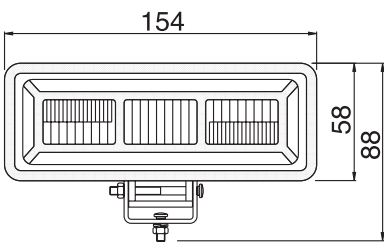

SL 091

SİS LAMBA - FOG LAMP

SL 093

SİS LAMBA - FOG LAMP

SL 2220

SİS LAMBA - FOG LAMP