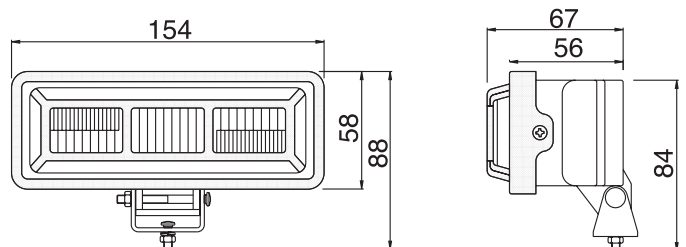

SL 092

SİS LAMBA - FOG LAMP