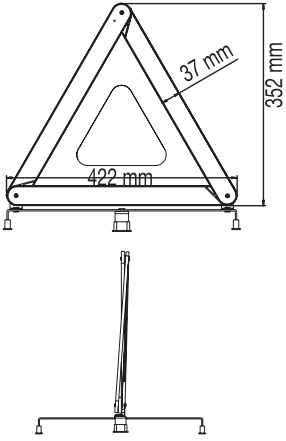

UNIVERSAL

ÜÇGEN REFLEKTÖR
TRIANGLE REFLECTOR

ÜR 212