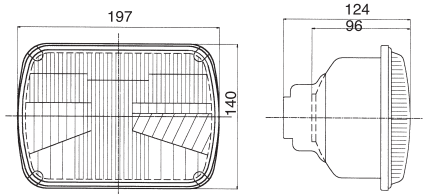

UNIVERSAL

DODGE 250
FAR REFLEKTÖRÜ PARKLI
HEADLIGHT REFLECTOR W/PARKING
707713