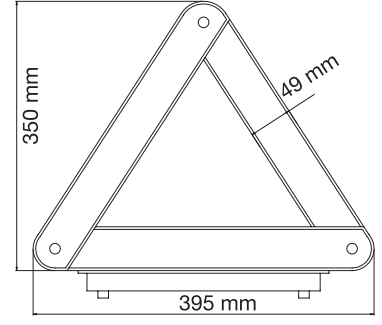

DORSE LAMBA - TRAILER LAMP

SBL 116

UNIVERSAL

ÜÇGEN REFLEKTÖR METAL ÇUBUK AYAKLI
TRIANGLE REFLECTOR W/METAL STAND
ÜR 211

UNIVERSAL

ÜÇGEN REFLEKTÖR
TRIANGLE REFLECTOR
ÜR 208

UNIVERSAL

ÜÇGEN REFLEKTÖR
TRIANGLE REFLECTOR
ÜR 209