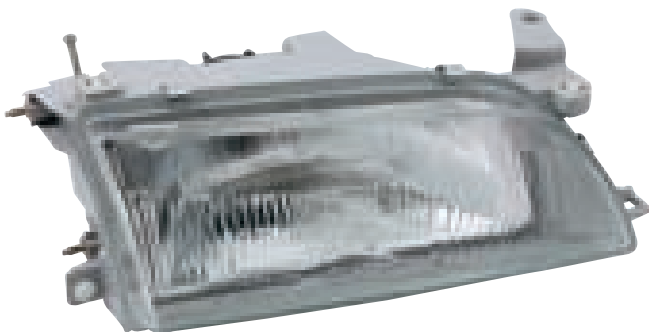

MOSKVICH VOLGA - GAZELLE

FAR - HEADLIGHT

404443 Sağ / Right - 404444 Sol / Left

TOYOTA

COROLLA AE 100

FAR - HEADLIGHT

404484 Sağ / Right - 404485 Sol / Left

**DAEWOO****CIELO-NEXIA**