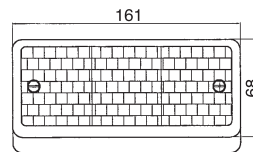

TRAKTÖR

TRAKTÖR RÖMORK SİNYAL LAMBA

TRACTOR TRAILER CORNER LAMP

SARI - BEYAZ / YELLOW WHITE 606630

BEYAZ / WHITE 606631