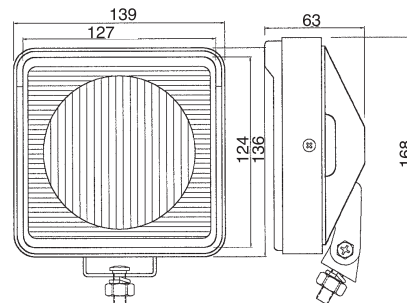

SL 201

SİS LAMBA - FOG LAMP