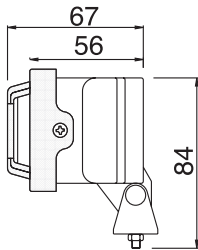

SL 091

SİS LAMBA - FOG LAMP

SL 093

SİS LAMBA - FOG LAMP

SL 2220

SİS LAMBA - FOG LAMP