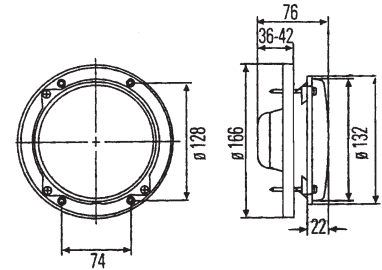

606618

TRAKTÖR FAR REFLEKTÖRÜ PARKLI

TRACTOR HEADLIGHT REFLECTOR W/PARKING

606619

MAGIRUS - DEUTZ

TRAKTÖR FAR ESKİ MODEL

TRACTOR HEADLIGHT OLD MODEL

606620