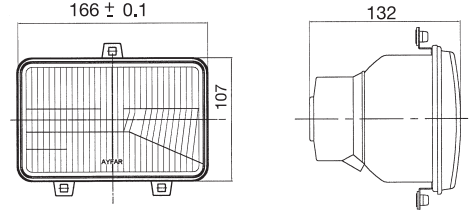

KIRMIZI/RED 606629

TRAKTÖR

TRAKTÖR RÖMORK SİNYAL LAMBA

TRACTOR TRAILER CORNER LAMP

SARI - BEYAZ / YELLOW WHITE 606630

BEYAZ / WHITE 606631

ÜNİVERSAL & LAMBALAR
UNIVERSAL & LAMPS

ISUZU