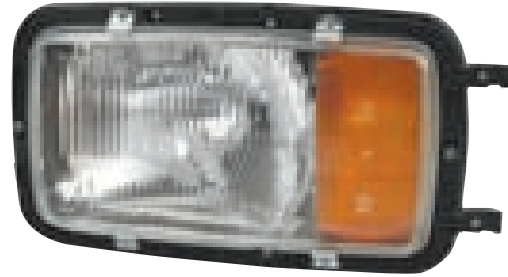

MERCEDES

2517 - 2521 (1973-1996)

FAR - HEADLIGHT

505571 Sağ / Right - 505572 Sol / Left