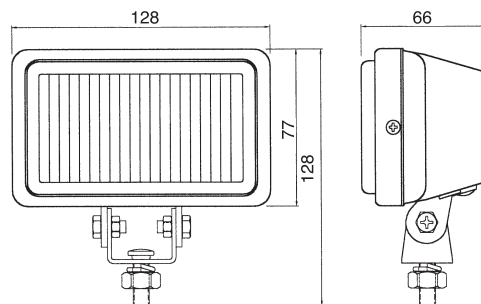

SY 215

EL PROJEKTÖRÜ
WORKING LAMP

SY 210

EL PROJEKTÖRÜ - WORKING LAMP
3M. - 6M. - 10M.

SL 055

SİS LAMBA - FOG LAMP

SL 101

SİS LAMBA - FOG LAMP