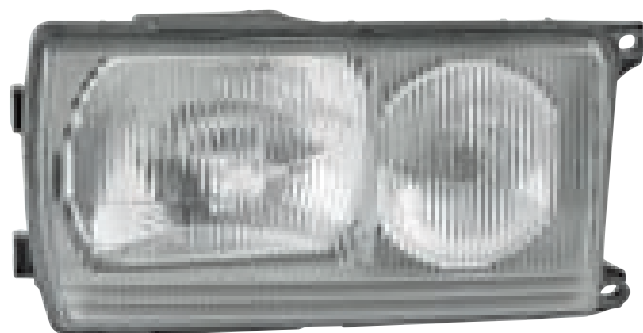

MERCEDES

200-300 (W 123) (1976-1979)

FAR - HEADLIGHT

303354 Sağ / Right - 303355 Sol / Left

MERCEDES

200-300 (W 123) (1979-1982)

FAR - HEADLIGHT

303356 Sağ / Right - 303357 Sol / Left