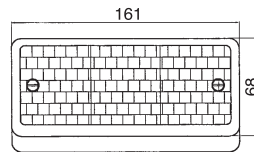

TRAKTÖR

TRAKTÖR RÖMORK SİNYAL LAMBA

TRACTOR TRAILER CORNER LAMP

SARI - BEYAZ / YELLOW WHITE 606630

BEYAZ / WHITE 606631