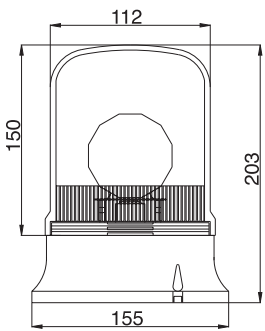

DÖNER LAMBA MIKNATISLI

ROTATING BEACON W/MAGNET

H3 / 12V - 24V

TR 502

DÖNER LAMBA MIKNATISLI
 ROTATING BEACON W/MAGNET
 H3 / 12V - 24V

TR 503

DÖNER LAMBA
 ROTATING BEACON
 H3 / 12V - 24V

TR 504