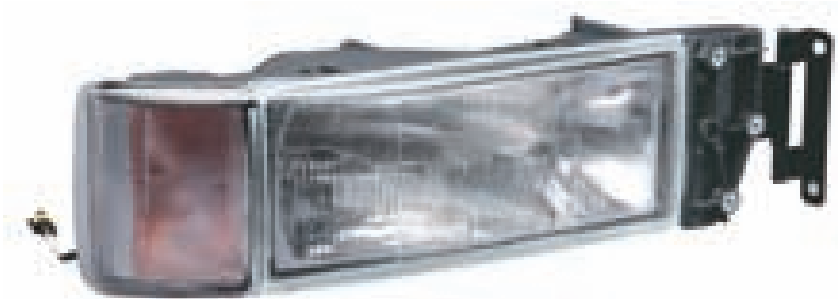

IVECO

EUROTECH - EUROSTAR

FAR - HEADLIGHT

505546 Sağ / Right - 505547 Sol / Left

IVECO

EUROTECH - EUROSTAR

SİNYAL LAMBA - CORNER LAMP

M 620723 Sağ / Right - M 620724 Sol / Left