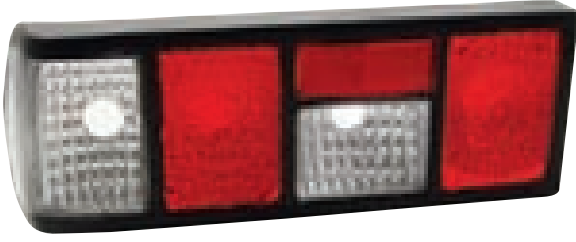

TOFAŞ

DOĞAN SLX

STOP LAMBA LÜX MODEL - TAIL LAMP LUX MODEL
SOKETSİZ / W/O SOCKET

101042 Sağ / Right - 101043 Sol / Left

TOFAŞ

DOĞAN SLX

STOP LAMBA - TAIL LAMP

101012 Sağ / Right - 101013 Sol / Left

TOFAŞ

DOĞAN SLX

FAR LUX MODEL - HEADLIGHT LUX MODEL

101018 Sağ / Right - 101019 Sol / Left

TOFAŞ

DOĞAN SLX

SİNYAL LAMBA LÜX MODEL

CORNER LAMP LUX MODEL

101044 Sağ / Right - 101045 Sol / Left