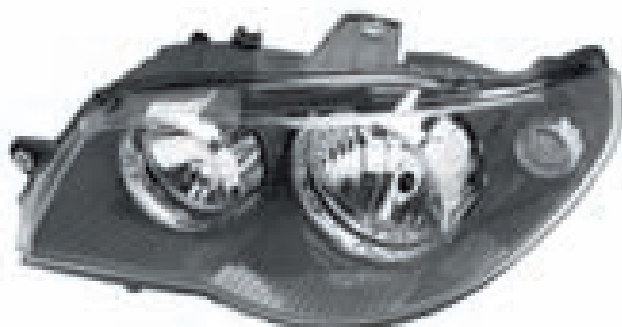

FIAT

ALBEA SOLE - PALIO - SIENA
(2007 →)

FAR - HEADLIGHT

101052 Sağ / Right - 101053 Sol / Left