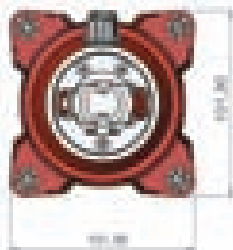

**OTOBÜS - MIDİBÜS
BUS - MIDIBUS**

FORD - ISUZU - NEOPLAN - SCANIA
MITSUBISHI - BMC

FAR - HEADLIGHT

UZUN HÜZME - HIGH BEAM (H7)

505597