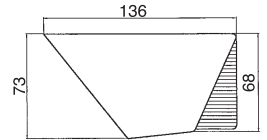

TRAKTÖR

TRAKTÖR RÖMORK SİNYAL LAMBA

TRACTOR TRAILER CORNER LAMP

SARI - BEYAZ / YELLOW WHITE 606630

BEYAZ / WHITE 606631