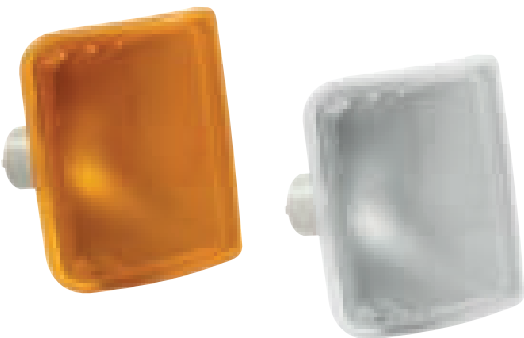

DAF

F 95 (1987-1995)

SİNYAL LAMBA - CORNER LAMP

ŞEFFAF - CLEAR 505556

SARI - AMBER 505557