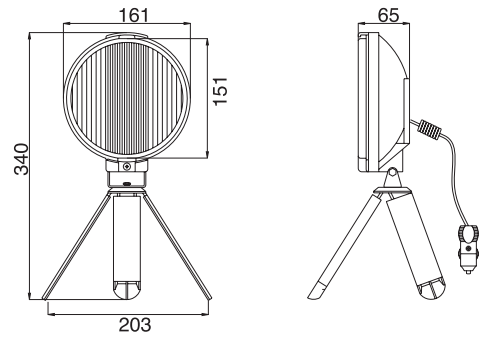

PL 215

EL PROJEKTÖRÜ - WORKING LAMP

PL 216

EL PROJEKTÖRÜ - WORKING LAMP