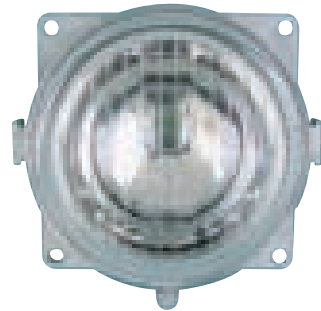

505678 Sağ / Right - 505679 Sol / Left

**MERCEDES**

403

SİS LAMBA - FOG LAMP

ŞEFFAF - CLEAR

505587

RENAULT

PREMIUM