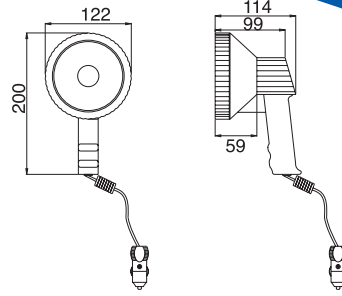

PL 996

EL PROJEKTÖRÜ - WORKING LAMP

SY 215

EL PROJEKTÖRÜ
WORKING LAMP

SY 210

EL PROJEKTÖRÜ - WORKING LAMP
3M. - 6M. - 10M.

SL 055

SİS LAMBA - FOG LAMP