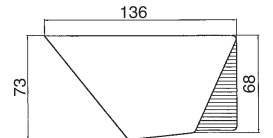

TRAKTÖR

TRAKTÖR RÖMORK SİNYAL LAMBA

TRACTOR TRAILER CORNER LAMP

SARI - BEYAZ / YELLOW WHITE 606630

BEYAZ / WHITE 606631