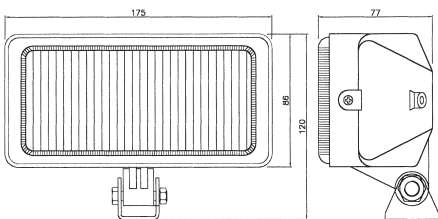

SY 215

EL PROJEKTÖRÜ
WORKING LAMP

SY 210

EL PROJEKTÖRÜ - WORKING LAMP
3M. - 6M. - 10M.

SL 055

SİS LAMBA - FOG LAMP

SL 101

SİS LAMBA - FOG LAMP