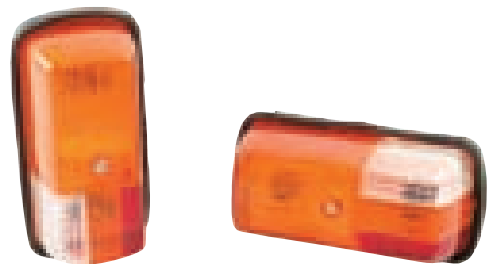

SANAKOM

SİNYAL LAMBA - CORNER LAMP
505596