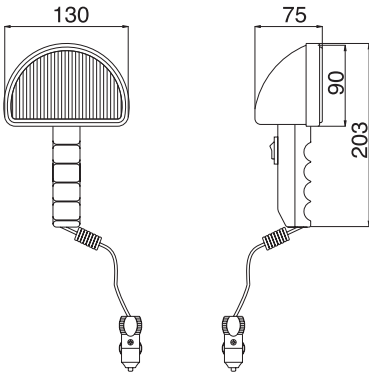

SY 215

EL PROJEKTÖRÜ
WORKING LAMP

SY 210

EL PROJEKTÖRÜ - WORKING LAMP
3M. - 6M. - 10M.

SL 055

SİS LAMBA - FOG LAMP

SL 101

SİS LAMBA - FOG LAMP