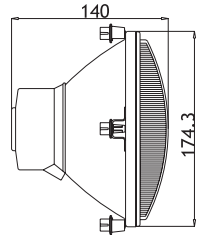

131-132

FAR REFLEKTÖRÜ
HEADLIGHT REFLECTOR

3 KULAK H1 / 3 PINS H1 - 101025
4 KULAK H4 / 4 PINS H4 - 101026

FIAT

131-132

FAR REFLEKTÖRÜ ÇERÇEVELİ
HEADLIGHT REFLECTOR W/FRAME

3 KULAK H1 / 3 PINS H1 - 101027
4 KULAK H4 / 4 PINS H4 - 101028