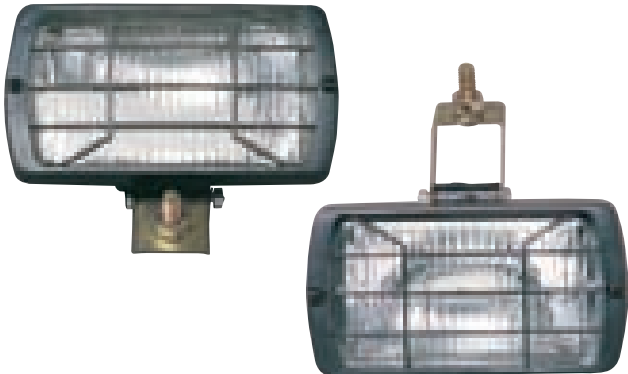

TOFAŞ

DOĞAN SLX - ŞAHİN/S

FAR - HEADLIGHT

101003 Sağ / Right - 101004 Sol / Left

TOFAŞ

DOĞAN SLX - ŞAHİN/S

SİS LAMBA - FOG LAMP

101005