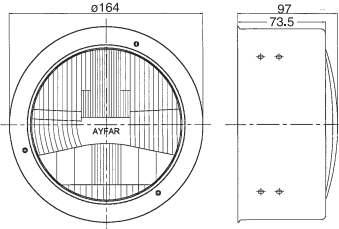

MAGIRUS - DEUTZ

TRAKTÖR FAR ESKİ MODEL

TRACTOR HEADLIGHT OLD MODEL

606620