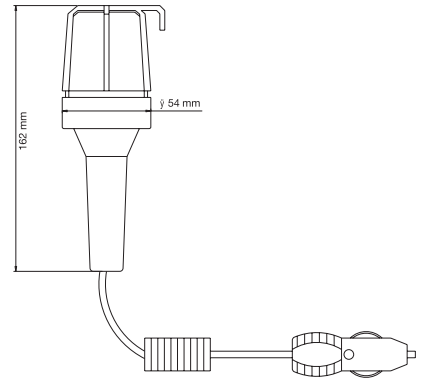

SY 215

EL PROJEKTÖRÜ
WORKING LAMP

SY 210

EL PROJEKTÖRÜ - WORKING LAMP
3M. - 6M. - 10M.

SL 055

SİS LAMBA - FOG LAMP

SL 101

SİS LAMBA - FOG LAMP