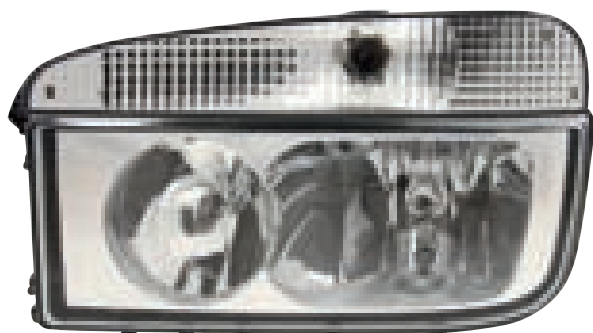

MERCEDES

ACTROS - AXOR (2004→)

FAR - HEADLIGHT

505674 Sağ / Right - 505675 Sol / Left

MERCEDES

AXOR

FAR - HEADLIGHT

505585 Sağ / Right - 505586 Sol / Left