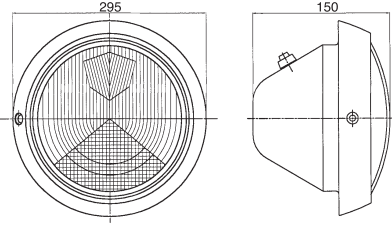

UNIVERSAL

ATOM MODEL FAR REFLEKTÖRÜ VİDALI & PARKLI
HEADLIGHT REFLECTOR W/SCREW & W/PARKING
707706

ATOM MODEL FAR REFLEKTÖRÜ VİDALI & PARKSIZ
HEADLIGHT REFLECTOR W/SCREW & W/OUT PARKING
707707

UNIVERSAL

FAR LUCAS TİP
HEADLIGHT LUCAS TYPE
KROM ÇERÇEVE-CHROME FRAME 707708
SİYAH ÇERÇEVE-BLACK FRAME 707709

UNIVERSAL

ATOM MODEL FAR REFLEKTÖRÜ TIRNAKLI & PARKLI
HEADLIGHT REFLECTOR W/PIN & W/PARKING
707710

ATOM MODEL FAR REFLEKTÖRÜ TIRNAKLI & PARKSIZ
HEADLIGHT REFLECTOR W/PIN & W/OUT PARKING
707711