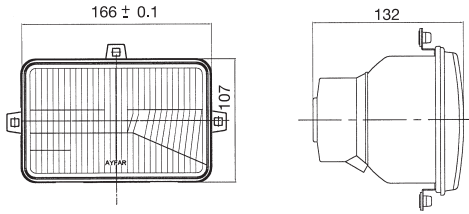

ISUZU

FAR REFLEKTÖRÜ KISA HÜZME İÇ SAĞ
HEADLIGHT REFLECTOR LOW BEAM INNER RIGHT
707703

FAR REFLEKTÖRÜ KISA HÜZME DIŞ SAĞ
HEADLIGHT REFLECTOR LOW BEAM OUTER RIGHT
707704