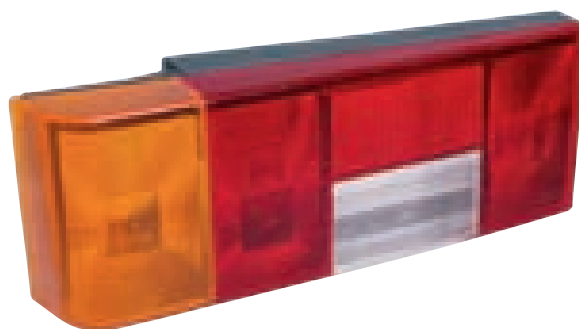

LADA

SAMARA 2108-2109

STOP LAMBA - TAIL LAMP

404423 Sağ / Right - 404424 Sol / Left