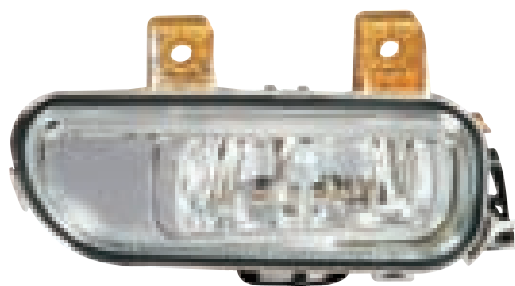

MERCEDES

AXOR

SİS LAMBA - FOG LAMP

M 630943 Sağ / Right - M 630944 Sol / Left