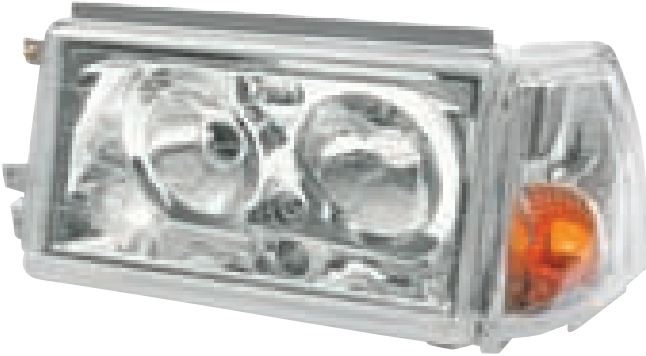

TOFAŞ

DOĞAN SLX

STOP LAMBA - TAIL LAMP

101012 Sağ / Right - 101013 Sol / Left

TOFAŞ

DOĞAN SLX

FAR LUX MODEL - HEADLIGHT LUX MODEL

101018 Sağ / Right - 101019 Sol / Left

TOFAŞ

DOĞAN SLX

SİNYAL LAMBA LÜX MODEL

CORNER LAMP LUX MODEL

101044 Sağ / Right - 101045 Sol / Left