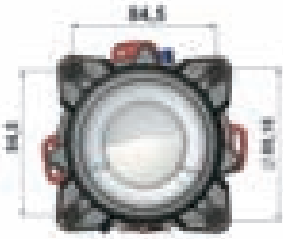

E9

**OTOBÜS - MIDİBÜS
BUS - MIDIBUS**

FORD - ISUZU - NEOPLAN - SCANIA
MITSUBISHI - BMC

FAR - HEADLIGHT

KISA HÜZME - LOW BEAM (H7)

505596

E9

**OTOBÜS - MIDİBÜS
BUS - MIDIBUS**

FORD - ISUZU - NEOPLAN - SCANIA
MITSUBISHI - BMC

FAR - HEADLIGHT

UZUN HÜZME - HIGH BEAM (H7)

505597