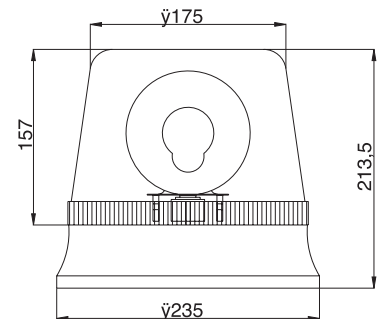

DÖNER LAMBA MIKNATISLI

ROTATING BEACON W/MAGNET

H3 / 12V - 24V

TR 502

DÖNER LAMBA MIKNATISLI
 ROTATING BEACON W/MAGNET
 H3 / 12V - 24V

TR 503

DÖNER LAMBA
 ROTATING BEACON
 H3 / 12V - 24V

TR 504