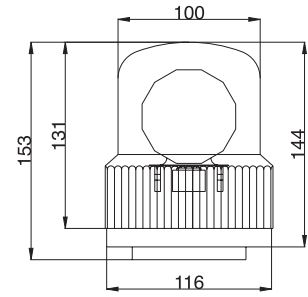

TR 502

DÖNER LAMBA MIKNATISLI
ROTATING BEACON W/MAGNET
H3 / 12V - 24V