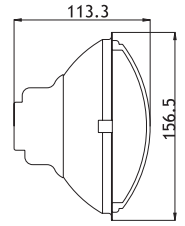

TRAKTÖR FAR REFLEKTÖRÜ PARKLI

TRACTOR HEADLIGHT REFLECTOR W/PARKING

606619