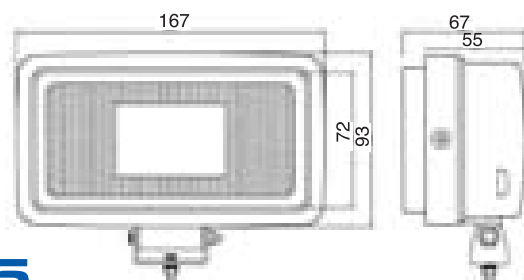

SL 205

SİS LAMBA - FOG LAMP