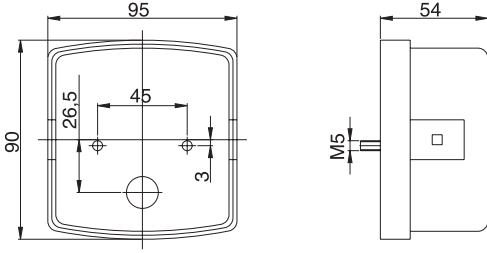

MAGIRUS - DEUTZ

TRAKTÖR ARKA STOP LAMBA

TRACTOR BACK STOP LAMP

606624 Sağ / Right - 606625 Sol / Left

MAGIRUS - DEUTZ

TRAKTÖR ARKA SİNYAL LAMBA

TRACTOR BACK CORNER LAMP

606626 Sağ / Right - 606627 Sol / Left

TRAKTÖR

TRAKTÖR RÖMORK STOP LAMBASI

TRACTOR TRAILER TAIL LAMP

KIRMIZI-SARI/RED-YELLOW 606628

KIRMIZI/RED 606629

TRAKTÖR

TRAKTÖR RÖMORK SİNYAL LAMBA

TRACTOR TRAILER CORNER LAMP

SARI - BEYAZ / YELLOW WHITE 606630

BEYAZ / WHITE 606631