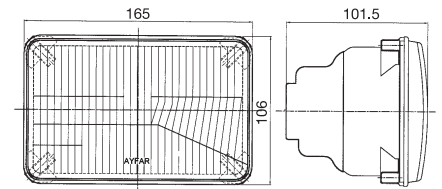

HINO

ATOM MODEL FAR REFLEKTÖRÜ TIRNAKLI & PARKLI
HEADLIGHT REFLECTOR W/PIN & W/PARKING
707705