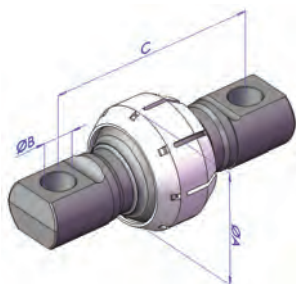

Auger Nr.	O.E.M. Nr.	A	B	C	D
51137	5001 842 823	ø85	54	ø19	130
51443	5001 836 091	ø75	48	ø19	130
52882	5000 802 123 - 5001 831 526	ø85	54	ø19	145
53712	5001 842 337	ø85	54	ø21	152
54572	5000 814 841	ø67	43	ø15	100
55119	7420 547 286	ø75	52	ø19	115
54583	5000 819 365 - 5010 104 465	ø75	48	ø17	122
54584	5000 823 228 S	ø75	48	ø16.5	122

Type-1

Auger Nr.	O.E.M. Nr.	A	B	C	Type
51142	0003 404 168	ø80	ø21	152	1
51448	7701 011 267	ø80	ø19	130	1
52034	5001 014 345	ø80	ø19	145	1
52036	0063 241 000	ø72	ø20	133	1
53713	5001 823 280	ø90	ø21	152	1
53741	0003 404 170	ø72	ø19	145	1
53201	5001 014 520	ø72	M20x1.5	46	2
52956	5001 832 613 - 4090 435 642	ø80	M30x2	169.5	3