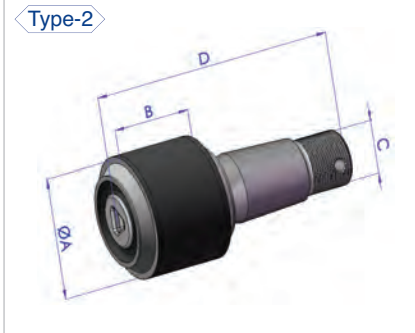

Auger Nr.	O.E.M. Nr.	A	B	C	D	Type
52683	000 350 09 05	ø95	53	M24x1.5	72	1
53921	000 350 19 05	ø95	53	M24x1.5	72	1
54181	000 350 11 05	ø95	53	M24x1.5	72	1
54625	629 330 01 07	ø85	54	M36x1.5	171	2
54626	000 350 10 13	ø85	54	M39x1.5	171	2
54637	000 330 01 07	ø85	54	M36x1.5	248	2
51142	000 350 02 13 - 000 586 14 33	ø80	ø21	152	-	3
51144	000 350 14 05	ø80	21/26	152	-	3
51145	000 586 01 32	ø80	ø21	152	-	3
51127	000 350 04 05 - 000 586 01 35 000 586 19 33 - 000 586 18 33	ø90	M24x1.5	62	-	4
51128	000 350 02 05	ø80	M20x1.5	46	-	4
51129	000 586 10 35	ø80	M20x1.5	46	-	4
51130	000 350 15 05	ø90	M24x1.5	60	-	4
51131	343 586 00 32 - 000 586 16 33	ø80	M39x1.5	162.5	-	5
51177	360 320 01 41 - 360 586 01 32	ø50	ø20	55	-	6