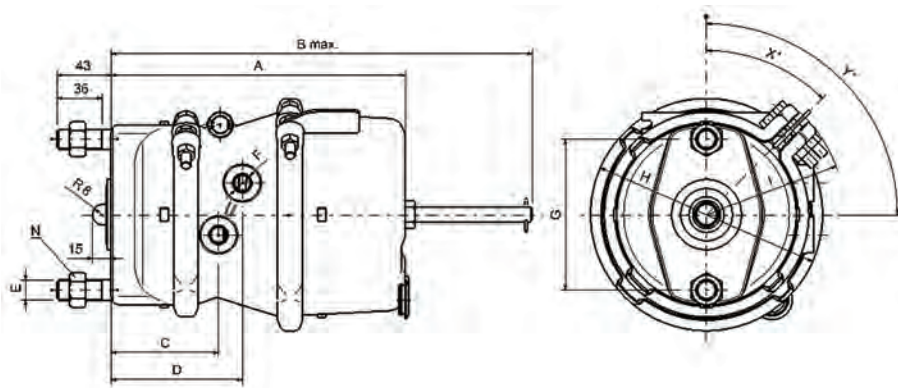

Double Diaphragm Brake Chamber (for disc brake)

Auger Nr.	Type	A	B	C	D	E	F	G	H	I	N (Nut)
21000	16x24	236	337	86	105	M16x1,5	M16x1,5	120.7	186	111	-
21001	16x24	236	337	86	105	M16x1,5	M16x1,5	120.7	186	111	x
21002	20x24	252	353	93.5	113.5	M16x1,5	M16x1,5	120.7	186	111	-
21003	20x24	252	353	93.5	113.5	M16x1,5	M16x1,5	120.7	186	111	x
Auger Nr.	Type	X	Y	Weight (Kg)		Operation Pressure		: 10 Bar			
21000	16x24	270	90	7.2		Temperature Range		: -40 C° / 80 C°			
21001	16x24	-45	240	7.3		Medium		: Air			
21002	20x24	270	90	7.6		Force of Return Spring at Stroke 0 mm		: 150+30 / -20 N			
21003	20x24	-45	240	7.7		Stroke		: 57...64 Stroke