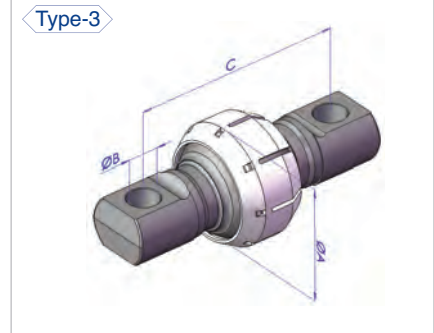

Auger Nr.	O.E.M. Nr.	A	B	C	D	Type
52683	000 350 09 05	ø95	53	M24x1.5	72	1
53921	000 350 19 05	ø95	53	M24x1.5	72	1
54181	000 350 11 05	ø95	53	M24x1.5	72	1
54625	629 330 01 07	ø85	54	M36x1.5	171	2
54626	000 350 10 13	ø85	54	M39x1.5	171	2
54637	000 330 01 07	ø85	54	M36x1.5	248	2
51142	000 350 02 13 - 000 586 14 33	ø80	ø21	152	-	3
51144	000 350 14 05	ø80	21/26	152	-	3
51145	000 586 01 32	ø80	ø21	152	-	3
51127	000 350 04 05 - 000 586 01 35 000 586 19 33 - 000 586 18 33	ø90	M24x1.5	62	-	4
51128	000 350 02 05	ø80	M20x1.5	46	-	4
51129	000 586 10 35	ø80	M20x1.5	46	-	4
51130	000 350 15 05	ø90	M24x1.5	60	-	4
51131	343 586 00 32 - 000 586 16 33	ø80	M39x1.5	162.5	-	5
51177	360 320 01 41 - 360 586 01 32	ø50	ø20	55	-	6