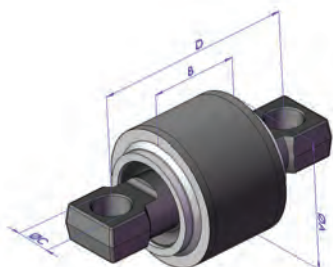

Type-1

Auger Nr.	O.E.M. Nr.	A	B	C	D	Type
52876	1321 936	ø67	43	ø19	130	1
54577	1243 618	ø67	43	ø17	115	1
51443	0067 354	ø75	48	ø19	130	1
51445	0689 748	ø75	48	ø17	115	1
51972	1252 284	ø75	48	ø21	130	1
53423	1376 728	ø75	52	ø21	130	1
53424	1376 729	ø75	52	ø23	152	1
51134	0691 703	ø85	54	ø21	152	1
51137	0689 749	ø85	54	ø19	130	1
51444	0691 709 - 0513 757	ø85	54	ø21	130	1
53443	0698 724	ø85	54	ø23	152	1
51619	0696 321 - 1208 071	ø95	61	ø23	152	1
54626	0689 747	ø85	54	M39x1.5	171	2
54576	1252 283	ø67	43	-	-	3
51447	1271 124	ø72	ø19	130	-	4
51142	0693 778	ø80	ø21	152	-	4
53201	1398 368	ø72	M20x1.5	46	-	5
51451	0691 704	ø72	M20x1.5	46	-	5
52953	0069 600	ø72	M20x1.5	46	-	5
52952	1376 730	ø72	M20x1.5	46	-	5
51450	0696 320	ø90	M24x1.5	59	-	5
55211	1208 070	ø90	M24x1.5	59	-	5