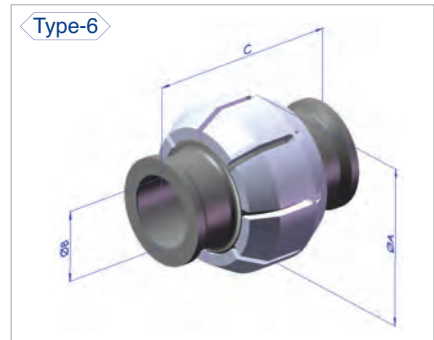

Auger Nr.	O.E.M. Nr.	A	B	C	D	Type
52683	000 350 09 05	ø95	53	M24x1.5	72	1
53921	000 350 19 05	ø95	53	M24x1.5	72	1
54181	000 350 11 05	ø95	53	M24x1.5	72	1
54625	629 330 01 07	ø85	54	M36x1.5	171	2
54626	000 350 10 13	ø85	54	M39x1.5	171	2
54637	000 330 01 07	ø85	54	M36x1.5	248	2
51142	000 350 02 13 - 000 586 14 33	ø80	ø21	152	-	3
51144	000 350 14 05	ø80	21/26	152	-	3
51145	000 586 01 32	ø80	ø21	152	-	3
51127	000 350 04 05 - 000 586 01 35 000 586 19 33 - 000 586 18 33	ø90	M24x1.5	62	-	4
51128	000 350 02 05	ø80	M20x1.5	46	-	4
51129	000 586 10 35	ø80	M20x1.5	46	-	4
51130	000 350 15 05	ø90	M24x1.5	60	-	4
51131	343 586 00 32 - 000 586 16 33	ø80	M39x1.5	162.5	-	5
51177	360 320 01 41 - 360 586 01 32	ø50	ø20	55	-	6