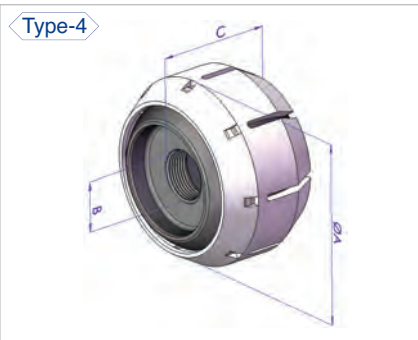

Auger Nr.	O.E.M. Nr.	A	B	C	D	Type
52683	000 350 09 05	ø95	53	M24x1.5	72	1
53921	000 350 19 05	ø95	53	M24x1.5	72	1
54181	000 350 11 05	ø95	53	M24x1.5	72	1
54625	629 330 01 07	ø85	54	M36x1.5	171	2
54626	000 350 10 13	ø85	54	M39x1.5	171	2
54637	000 330 01 07	ø85	54	M36x1.5	248	2
51142	000 350 02 13 - 000 586 14 33	ø80	ø21	152	-	3
51144	000 350 14 05	ø80	21/26	152	-	3
51145	000 586 01 32	ø80	ø21	152	-	3
51127	000 350 04 05 - 000 586 01 35 000 586 19 33 - 000 586 18 33	ø90	M24x1.5	62	-	4
51128	000 350 02 05	ø80	M20x1.5	46	-	4
51129	000 586 10 35	ø80	M20x1.5	46	-	4
51130	000 350 15 05	ø90	M24x1.5	60	-	4
51131	343 586 00 32 - 000 586 16 33	ø80	M39x1.5	162.5	-	5
51177	360 320 01 41 - 360 586 01 32	ø50	ø20	55	-	6