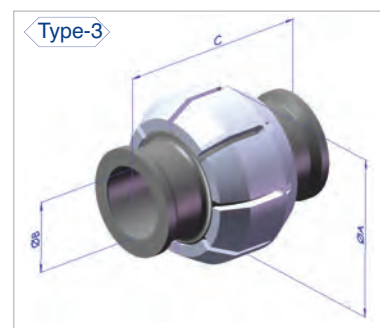

Auger Nr.	O.E.M. Nr.	A	B	C	Type
51449	273 375	ø90	ø23	152	1
51450	273 706 - 276 191	ø90	M24x1.5	59	2
51451	271 188	ø72	M20x1.5	46	2
51622	273 374	ø90	M24x1.5	60	2
51623	274 069	ø72	M20x1.5	46	2
51624	3090 712	ø90	M14x1.5	60	2
53201	3133 173	ø72	M20x1.5	46	2
54575	2074 1710 - 3093 544	ø72	M20x1.5	46	2
53010	309 0015	ø46	ø20	60	3