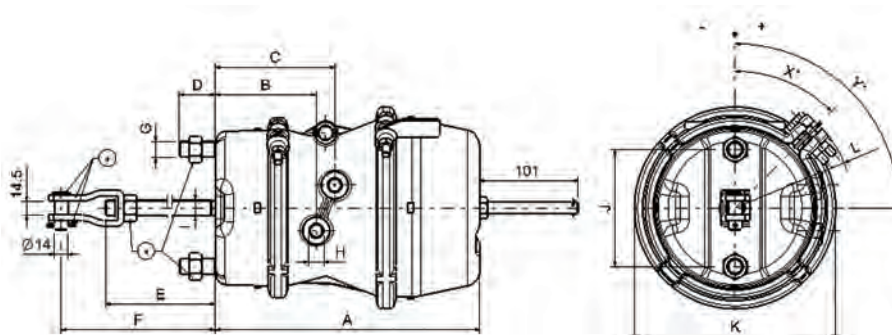

Double Diaphragm Brake Chamber (for drum brake)

Auger Nr.	Type	A	B	C	D	E	F	G,H,I	J	K	L	'**'
21018	24x30	274.5	104.5	123.5	37	185	227	M16x1,5	120.7	208	121	-
21019	24x30	274.5	104.5	123.5	37	185	227	M16x1,5	120.7	208	121	x
21020	30x30	271.5	102.5	121.5	37	185	227	M16x1,5	120.7	208	121	-
21021	30x30	271.5	102.5	121.5	37	185	227	M16x1,5	120.7	208	121	x

Auger Nr.	Type	X	Y	Weight (Kg)
21018	24x30	135	270	9.1
21019	24x30	135	270	9.5
21020	30x30	135	270	9.7
21021	30x30	135	270	10.1

Operation Pressure	: 10 Bar
Temperature Range	: -40 C° / 80 C°
Medium	: Air
Force of Return Spring at Stroke 0 mm	: 150+30 / -20 N
Stroke	: 75 Stroke

Auger Nr.: 21018

Knorr Part Nr:	---	Krone Part Nr:	---
Wabco Part Nr:	---	Kögel Part Nr:	---
Stroke:	75 / 75		
Type:	24 x 30"		

Auger Nr.: 21019

R.V.I. Nr : 5021 170 326
Daf Nr : 1325 352
B. Achsen Nr: 05.444.20.01.0
05.444.20.04.0
05.444.20.10.0
05.444.20.11.0
02.0327.39.00
Schmitz Nr : 050408

with rep. kit

Knorr Part Nr:	BX 7515	Krone Part Nr:	0945470
Wabco Part Nr:	9253713000	Kögel Part Nr:	335890
Stroke:	75 / 75		
Type:	24 x 30"		

Auger Nr.: 21020

Knorr Part Nr:	---	Krone Part Nr:	---
Wabco Part Nr:	---	Kögel Part Nr:	---
Stroke:	75 / 75		
Type:	30 x 30"		

Auger Nr.: 21021

R.V.I. Nr : 5021 170 327
Daf Nr : 1325 351
B. Achsen Nr: 05.444.21.01.0
05.444.21.04.0
05.444.21.11.0