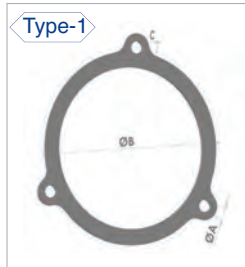

Auger Nr.	O.E.M. Nr.	A	B	C	Type	Repair Kit
54346	5010 368 902	ø9	ø150	1.5	1	-
54843	5010 439 197	ø46	ø54.5	4	2	52607
54844	5010 439 196	ø39.5	ø47	4	2	52619
54845	5010 439 192	ø34	ø42	4	3	52620
54857	5010 439 191	ø27.5	ø35	4	3	52621-53710-53711
54858	5010 439 193	ø29.5	ø37	4	3	52573
54879	5010 439 195 5000 788 257	ø49	ø58	4	3	53708-53709
54863	5516 015 830	ø30.5	ø55	15	4	53710-52573-52621-53711
54864	5516 015 736	ø35.5	ø61	14.5	4	52620
54887	7401 078 240	ø48	ø73	11.5	5	54672
54888	7403 173 774	ø50	ø72	8.5	5	54672