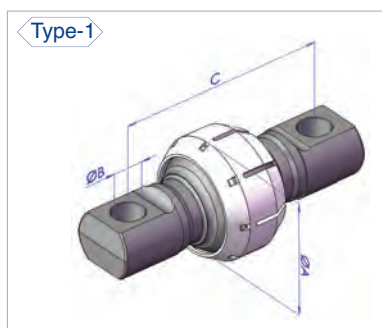

Auger Nr.	O.E.M. Nr.	A	B	C	Type
51449	273 375	ø90	ø23	152	1
51450	273 706 - 276 191	ø90	M24x1.5	59	2
51451	271 188	ø72	M20x1.5	46	2
51622	273 374	ø90	M24x1.5	60	2
51623	274 069	ø72	M20x1.5	46	2
51624	3090 712	ø90	M14x1.5	60	2
53201	3133 173	ø72	M20x1.5	46	2
54575	2074 1710 - 3093 544	ø72	M20x1.5	46	2
53010	309 0015	ø46	ø20	60	3