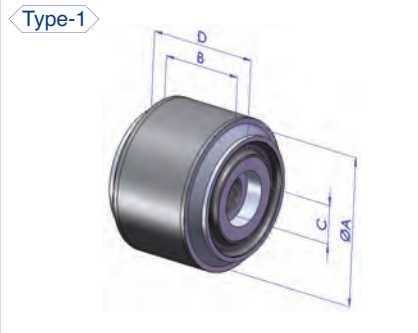

Auger Nr.	O.E.M. Nr.	A	B	C	D	Type
52683	000 350 09 05	ø95	53	M24x1.5	72	1
53921	000 350 19 05	ø95	53	M24x1.5	72	1
54181	000 350 11 05	ø95	53	M24x1.5	72	1
54625	629 330 01 07	ø85	54	M36x1.5	171	2
54626	000 350 10 13	ø85	54	M39x1.5	171	2
54637	000 330 01 07	ø85	54	M36x1.5	248	2
51142	000 350 02 13 - 000 586 14 33	ø80	ø21	152	-	3
51144	000 350 14 05	ø80	21/26	152	-	3
51145	000 586 01 32	ø80	ø21	152	-	3
51127	000 350 04 05 - 000 586 01 35 000 586 19 33 - 000 586 18 33	ø90	M24x1.5	62	-	4
51128	000 350 02 05	ø80	M20x1.5	46	-	4
51129	000 586 10 35	ø80	M20x1.5	46	-	4
51130	000 350 15 05	ø90	M24x1.5	60	-	4
51131	343 586 00 32 - 000 586 16 33	ø80	M39x1.5	162.5	-	5
51177	360 320 01 41 - 360 586 01 32	ø50	ø20	55	-	6