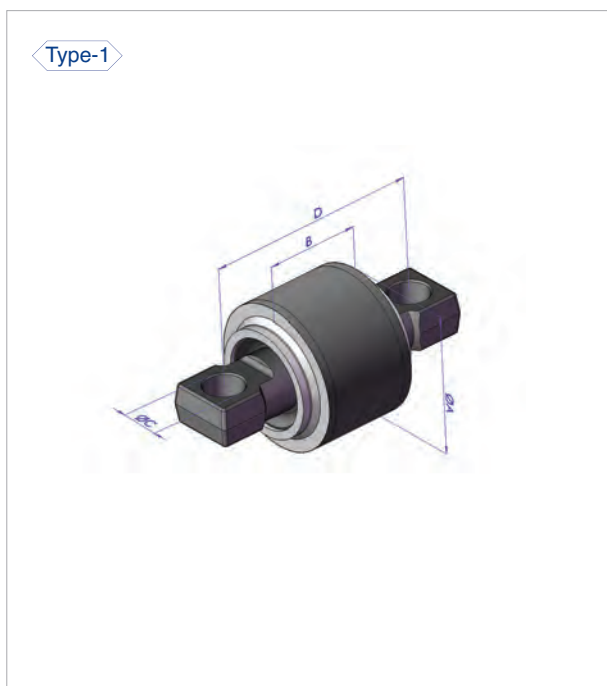

Auger Nr.	O.E.M. Nr.	A	B	C	D	Type
51400	550812 - 639319	ø67	43	ø17	100	1
52854	550800	ø67	47	ø17	115	1
52856	1498131	ø67	47	ø19	115	1
54577	550808	ø67	43	ø17	115	1
51445	550806	ø75	48	ø17	115	1
53944	1517403 - 550799	ø75	52	ø17	115	1
51137	638862 - 639287	ø85	54	ø19	130	1
54190	1435944	ø85	57.5	ø19	130	1
51619	1104336	ø95	61	ø23	152	1
55119	1515981	ø75	52	ø19	115	1
53029	550807	ø67	43.5	M30x1.5	136.5	2
54626	638861	ø85	54	M39x1.5	171	2