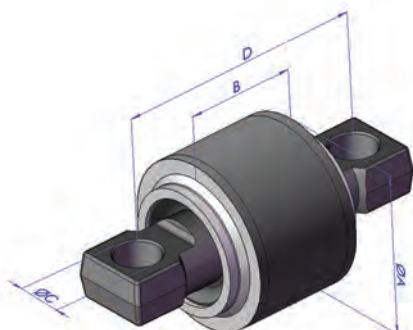

Auger Nr.	O.E.M. Nr.	A	B	C	D
51400	81.43220.6202	ø67	43	ø17	100
54572	81.43220.6197 - 81.95302.0038	ø67	43	ø15	100
54063	81.43220.6108 S	ø72	46.5	ø19	130
51443	81.43230.6061	ø75	48	ø19	130
51445	81.43230.6051 - 81.43230.6068	ø75	48	ø17	115
54188	85.43220.6002	ø75	52	ø19	130
53944	81.43220.6244	ø75	52	ø17	115
53009	81.43230.6043 S	ø80	52.5	ø19	130
51137	81.43220.6107 - 81.43220.6055	ø85	54	ø19	130
51441	81.95302.0077	ø85	57.5	21.5/26	129
51442	81.43270.6105	ø85	57.5	ø25	130
51444	81.43220.6203	ø85	54	ø21	130
53287	81.43220.6250	ø85	57.5	ø19	130
51135	81.43270.6040 - 81.43270.6045	ø95	61	ø21	152
53211	81.43270.6079	ø95	61	ø23	152
53056	81.43315.0009	ø95	54	ø19	145
53289	81.96401.0152	ø95	61	ø19	130
51446	81.43270.6110	ø100	73	ø25	152
55118	81.43220.6285	ø85	57.5	ø25	130
55119	81.43270.6119	ø75	52	ø19	115
55120	81.43270.6133	ø85	57.5	ø21	130
55121	81.43270.6126 - 81.43270.6118	ø85	57.5	ø23	130
54190	81.43270.6127	ø85	57.5	ø19	130
54189	81.43220.6241	ø95	61	ø21	130
51141	81.43270.6097 S	ø85	57.5	ø25	152
55053	81.43270.6097 S1	ø75	52	ø23	130