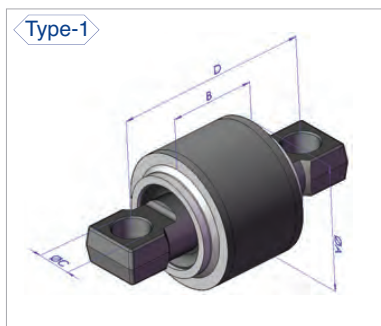

Auger Nr.	O.E.M. Nr.	A	B	C	D	Type
51134	274 068	ø85	54	ø21	152	1
51400	275 988	ø67	43	ø17	100	1
51444	274 019 - 273 373	ø85	54	ø21	130	1
51619	274 056 - 276 192	ø95	61	ø23	152	1
51972	274 070	ø75	48	ø21	130	1
54189	273 612	ø95	61	ø21	130	1
51445	271 187	ø75	48	ø17	115	1
53944	3093 462	ø75	52	ø17	115	1
54571	3198 309	ø108	82.5	ø25	152	1
54573	3093 630 - 3093 631	ø85	54	21/26	130	1
54574	3092 452	ø75	52	17/20	115	1
55119	2054 7286	ø75	52	ø19	115	1
54637	3097 188	ø85	54	M36x1.5	248	2