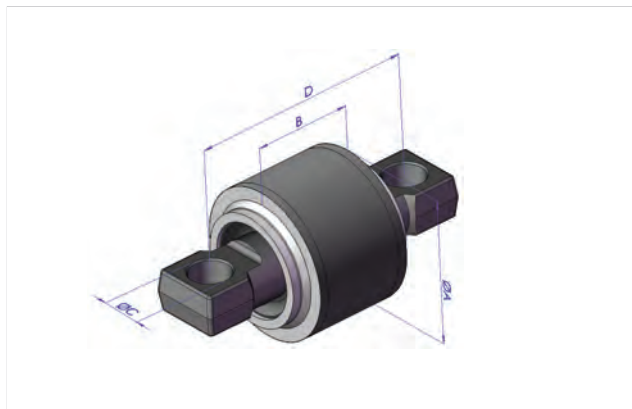

Auger Nr.	O.E.M. Nr.	A	B	C	D
51137	5001 842 823	ø85	54	ø19	130
51443	5001 836 091	ø75	48	ø19	130
52882	5000 802 123 - 5001 831 526	ø85	54	ø19	145
53712	5001 842 337	ø85	54	ø21	152
54572	5000 814 841	ø67	43	ø15	100
55119	7420 547 286	ø75	52	ø19	115
54583	5000 819 365 - 5010 104 465	ø75	48	ø17	122
54584	5000 823 228 S	ø75	48	ø16.5	122