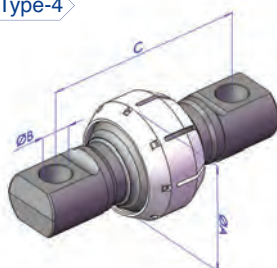

Type-1

Type-2

Type-3

Type-4

Type-5

Auger Nr.	O.E.M. Nr.	A	B	C	D	Type
52876	1321 936	ø67	43	ø19	130	1
54577	1243 618	ø67	43	ø17	115	1
51443	0067 354	ø75	48	ø19	130	1
51445	0689 748	ø75	48	ø17	115	1
51972	1252 284	ø75	48	ø21	130	1
53423	1376 728	ø75	52	ø21	130	1
53424	1376 729	ø75	52	ø23	152	1
51134	0691 703	ø85	54	ø21	152	1
51137	0689 749	ø85	54	ø19	130	1
51444	0691 709 - 0513 757	ø85	54	ø21	130	1
53443	0698 724	ø85	54	ø23	152	1
51619	0696 321 - 1208 071	ø95	61	ø23	152	1
54626	0689 747	ø85	54	M39x1.5	171	2
54576	1252 283	ø67	43	-	-	3
51447	1271 124	ø72	ø19	130	-	4
51142	0693 778	ø80	ø21	152	-	4
53201	1398 368	ø72	M20x1.5	46	-	5
51451	0691 704	ø72	M20x1.5	46	-	5
52953	0069 600	ø72	M20x1.5	46	-	5
52952	1376 730	ø72	M20x1.5	46	-	5
51450	0696 320	ø90	M24x1.5	59	-	5
55211	1208 070	ø90	M24x1.5	59	-	5