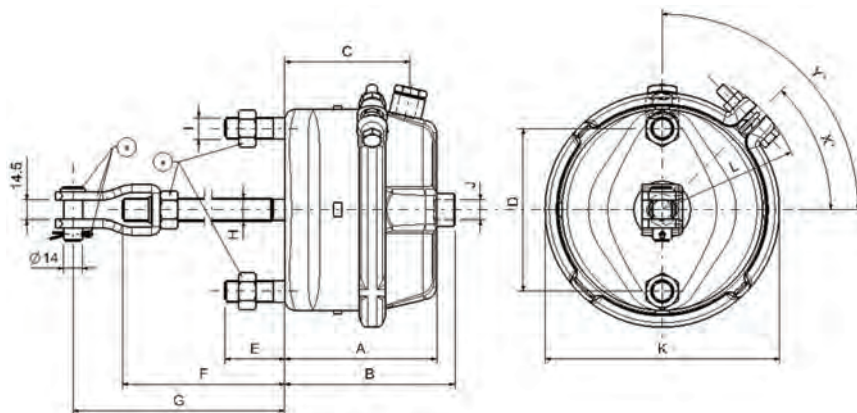

Stroke: 64

Type: 24"

Service Brake Chamber (for drum brake)

Auger Nr.	Type	A	B	C	D	E	F	G	H,I,J	K	L	X	Y	**	Weight
21010	16	112.5	126	93	120.7	43	185	-	M16x1,5	164	100	-45	90	-	3.05
21011	16	112.5	126	93	120.7	43	185	227	M16x1,5	164	100	135	-90	X	3.10
21012	20	113	126	93	120.7	44	185	-	M16x1,5	174	104.5	-45	90	-	3.10
21013	20	113	126	93	120.7	44	185	227	M16x1,5	174	104.5	135	-90	X	3.50
21014	24	112.5	126	92.5	120.7	44	185	-	M16x1,5	186	111	-45	90	-	3.30
21015	24	112.5	126	92.5	120.7	44	185	227	M16x1,5	186	111	135	-90	X	3.70
21016	30	117.5	131	96.5	120.7	43.5	185	-	M16x1,5	208	121	-45	90	-	4.05
21017	30	117.5	131	96.5	120.7	43.5	185	227	M16x1,5	208	121	135	-90	X	4.45