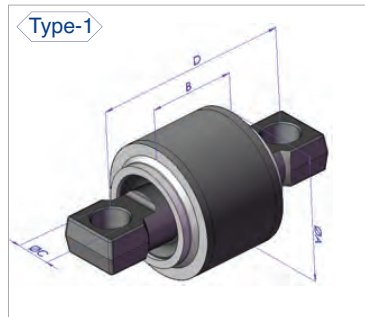

Auger Nr.	O.E.M. Nr.	A	B	C	D	Type
51134	93192618 - 93161720	ø85	54	ø21	152	1
51135	93192619 - 42493431 - 93162288	ø95	61	ø21	152	1
51137	42488722	ø85	54	ø19	130	1
51443	93192361	ø75	48	ø19	130	1
51444	42535204	ø85	54	ø21	130	1
51972	93161960	ø75	48	ø21	130	1
52876	93163617	ø67	43	ø19	130	1
53423	42535779	ø75	52	ø21	130	1
54188	500333284	ø75	52	ø19	130	1
54572	42535445	ø67	43	ø15	100	1
54577	42535045	ø67	43	ø17	115	1
54578	42552295	ø67	49.5	ø19	130	1
54580	42530929	ø85	57.5	ø21	145	1
53030	93194458	ø95	53	M24x1.5	72	2
54579	93194456	ø95	53	M20x1.5	72	2