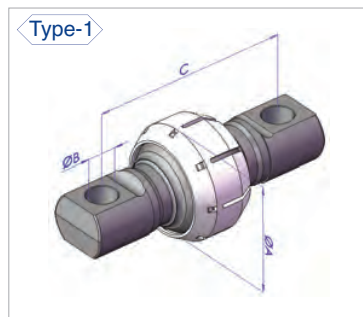

Auger Nr.	O.E.M. Nr.	A	B	C	D	Type
51447	2980884	ø72	ø19	130		1
51978	93161371	ø80	ø19	130		1
51451	2968454	ø72	M20x1.5	46		2
51974	93161631	ø72	M20x1.5	46		2
51975	93161958	ø72	M20x1.5	46		2
51976	93161638	ø72	M16x1.5	48		2
53201	42535781	ø72	M20x1.5	46		2
53504	93162239	ø72	M16x1.5	48		2
54582	93162240	ø72	M16x1.5	48		2