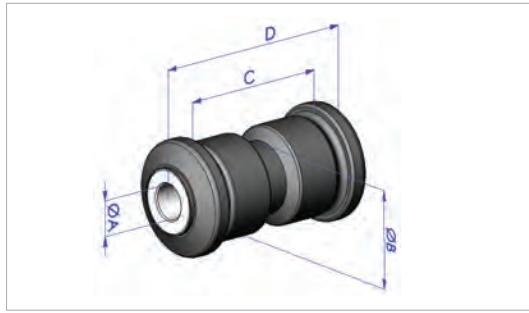

Auger Nr.	O.E.M. Nr.	A	B	C	D	Repair Kit
53617	5000 448 404	ø16	ø43.5	66	95	53724
53650	5000 448 405	ø20	ø54	66	95	53722
53677	5010 294 961	ø16	ø43	60	81	-
54312	5010 294 770	ø20	ø53.5	60	81	-

Auger Nr.	OEM Nr.	Description	Model	Picture
53617	5000 448 404	Rubber Bushing for Spring ø16xø43.5x95	M140/160/200/230 MIDLINER GRANDE-BRETAGNE M/S 150/180/210/220/230TI/250 PA200/210 MIDLUM(FAB42B1/2-43C1/2-43T/V) MIDLUM EXPORT (FAB 43E1-43E2) MIDLUM 42B3/4-44T/V/C.-45D./E. MIDLUM 4X4 47XA/47XC MIDLUM CCF 4X4 (FAB 47XF) MIDLUM(FAB 42US-44US-45US)	
53650	5000 448 405	Rubber Bushing for Spring ø20xø54x95	M140/160/200/230 MIDLINER GRANDE-BRETAGNE M/S 150/180/210/220/230TI/250 PS150/160 PA200/210 MIDLUM(FAB42B1/2-43C1/2-43T/V) MIDLUM EXPORT (FAB 43E1-43E2) MIDLUM 42B3/4-44T/V/C.-45D./E. MIDLUM 4X4 47XA/47XC MIDLUM CCF 4X4 (FAB 47XF) MIDLUM(FAB 42US-44US-45US)	
53677	5010 294 961	Rubber Bushing for Spring ø16xø43x81	MIDLUM(FAB42B1/2-43C1/2-43TA) MIDLUM 42B3/4-44TA/V/C.-45D./E. MIDLUM(FAB 42US-44US-45US)	
54312	5010 294 770	Rubber Bushing for Spring ø20xø53.5x81	MIDLUM 42B3/4-44T/V/C.-45D./E MIDLUM(FAB 42US-44USI-45US)