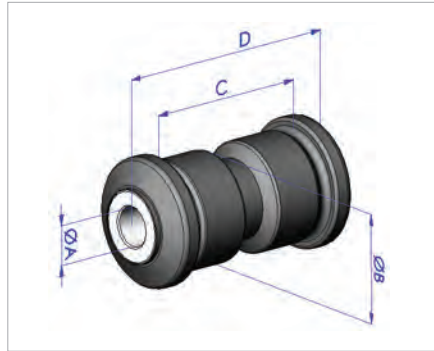

Auger Nr.	O.E.M. Nr.	A	B	C	D
51197	000 321 03 50 - 000 321 01 50 - 000 321 00 50	ø12	ø33	50	70
51198	673 320 00 50	ø16	ø46	66	96
51199	675 320 00 50	ø18	ø48.5	63	96
51200	310 320 00 50	ø30	ø52	49	77
51201	675 320 01 50	ø36	ø63.5	62	96
51202	000 321 02 50 - 000 321 04 50	ø16	ø39	60	80
51203	611 324 00 50 - 611 324 03 50 - 611 324 04 50	ø16	ø50	56	80
51204	667 320 00 44	ø30	ø52	56	86.5
51205	673 320 01 50	ø36	ø58	64	96
51206	601 324 00 50 - 601 324 01 50 602 324 00 50 - 602 324 01 50	ø12	ø49	47	70
51207	901 324 02 50 - 901 324 03 50	ø12	ø50	56	80
51208	670 320 03 44	ø36	ø58	54	86.5
51209	670 320 04 44	ø30	ø52	55	86.5
51210	675 325 05 85	ø18	ø64.5	63	96
51211	974 320 00 44	ø22.5	ø63.5	62	96
51212	970 320 01 44 - 970 320 00 44	ø16.5	ø50	63	95.5
51213	901 324 01 50	ø12	ø32.5	60	80
51214	901 324 00 50	ø12	ø32	113.5	134
51215	673 320 02 50	ø36	ø58.5	32	48
53090	638 333 00 14	ø14	ø41.5	46	75
53091	901 333 02 14	ø14	ø44	60	80
53246	970 320 03 44 - 675 325 04 85	ø18	ø56	64	96