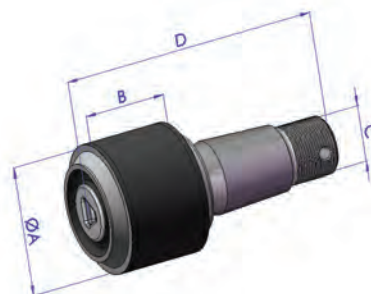

Type-2

Auger Nr.	O.E.M. Nr.	A	B	C	D	Type
52876	1321 936	ø67	43	ø19	130	1
54577	1243 618	ø67	43	ø17	115	1
51443	0067 354	ø75	48	ø19	130	1
51445	0689 748	ø75	48	ø17	115	1
51972	1252 284	ø75	48	ø21	130	1
53423	1376 728	ø75	52	ø21	130	1
53424	1376 729	ø75	52	ø23	152	1
51134	0691 703	ø85	54	ø21	152	1
51137	0689 749	ø85	54	ø19	130	1
51444	0691 709 - 0513 757	ø85	54	ø21	130	1
53443	0698 724	ø85	54	ø23	152	1
51619	0696 321 - 1208 071	ø95	61	ø23	152	1
54626	0689 747	ø85	54	M39x1.5	171	2
54576	1252 283	ø67	43	-	-	3
51447	1271 124	ø72	ø19	130	-	4
51142	0693 778	ø80	ø21	152	-	4
53201	1398 368	ø72	M20x1.5	46	-	5
51451	0691 704	ø72	M20x1.5	46	-	5
52953	0069 600	ø72	M20x1.5	46	-	5
52952	1376 730	ø72	M20x1.5	46	-	5
51450	0696 320	ø90	M24x1.5	59	-	5
55211	1208 070	ø90	M24x1.5	59	-	5