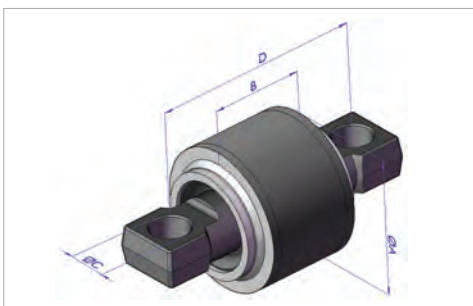

Auger Nr.	O.E.M. Nr.	A	B	C	D
51134	000 350 06 13 - 000 586 11 35 - 000 350 30 05	ø85	54	ø21	152
51135	000 350 04 13 - 000 586 12 35	ø95	61	ø21	152
51136	000 350 01 13	ø108	67	ø21	152
51137	000 350 05 06	ø85	54	ø19	130
51138	000 330 00 75	ø85	54	ø16.5	130
51139	000 350 13 05	ø75	48	ø17	130
51140	000 350 22 05	ø75	52	ø25	130
51141	000 350 23 05	ø85	57.5	ø25	152
51400	000 330 14 11	ø67	43	ø17	100
51442	000 350 28 05	ø85	57.5	ø25	130
51443	000 330 02 07	ø75	48	ø19	130
51445	000 330 07 07	ø75	48	ø17	115
51446	000 350 24 05	ø100	73	ø25	152
52854	000 330 21 11	ø67	47	ø17	115
52876	000 350 05 11	ø67	43	ø19	130
53021	000 350 02 13 S - 000 586 14 33 S	ø80	52.5	ø21	152
53085	000 350 21 05	ø75	52	ø25	152
53086	000 350 10 05	ø67	43	ø15	115
53287	000 350 15 13	ø85	57.5	ø19	130
53920	000 350 18 05	ø85	54	21/26	152
53922	-	ø56	37.5	ø15	90
53923	000 350 48 05 - 000 350 33 05	ø85	57.5	ø23	130
53924	000 350 25 05	ø75	52	ø25	130
53963	000 350 36 05	ø108	82.5	ø25	152
54180	000 350 12 05 - 000 330 04 10	ø75	48	19/28	126
54182	629 330 04 07 - 000 350 34 05 - 000 350 32 05	ø75	48	ø25	130
54184	000 350 20 05	ø67	43	ø23	130
54185	000 350 37 05	ø85	57.5	ø23	130
54186	000 350 27 05	ø85	57.5	ø21	152
54187	000 350 35 05	ø100	74.5	ø25	152
54188	000 330 20 11	ø75	52	ø19	130
54571	000 350 29 05	ø108	82.5	ø25	152
54577	444 333 01 27	ø67	43	ø17	115
55053	000 350 41 05	ø75	52	ø23	130
10370	000 350 31 05	ø85	67.5	ø25	152
55074	000 350 45 05	ø75	52	ø25	130
55075	000 350 46 05	ø75	52	ø25	152
55076	000 350 44 05	ø85	57.5	ø25	152
55077	000 350 49 05	ø100	74.5	ø25	152
55078	000 350 13 13	ø75	48	ø21	152
55079	000 350 40 05	ø85	59	ø25	152
55080	000 350 26 05	ø75	52	ø21	152
55081	000 350 47 05	ø67	47	ø23	130