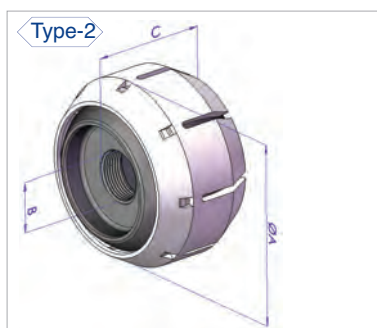

Auger Nr.	O.E.M. Nr.	A	B	C	Type
51449	273 375	ø90	ø23	152	1
51450	273 706 - 276 191	ø90	M24x1.5	59	2
51451	271 188	ø72	M20x1.5	46	2
51622	273 374	ø90	M24x1.5	60	2
51623	274 069	ø72	M20x1.5	46	2
51624	3090 712	ø90	M14x1.5	60	2
53201	3133 173	ø72	M20x1.5	46	2
54575	2074 1710 - 3093 544	ø72	M20x1.5	46	2
53010	309 0015	ø46	ø20	60	3