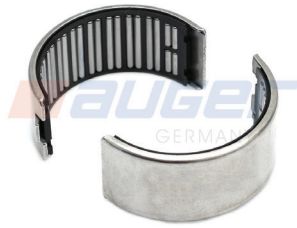

Type : SN6 - SN7
Replaces : Z002962

79276

Caliper Lever (12° - 123 mm),
77435's With Roller

Type : SN7 - SK7
Replaces : -

79386

Caliper Lever

Type : SL7 - SM7
Replaces : Z033222

79387

Caliper Lever

Type : SB7 RADIAL
Replaces : -

81465

Caliper Lever

Type : SB7 RADIAL
Replaces : -

56133

Roller Bearing Kit, One Side Claw

Type : SB5 - SB6 - SB7 - SB7 RADIAL
Replaces : -

56134

Roller Bearing Kit, Both Sides of the Claw

Type : SN6 - SN7 - SK7 - ST7
Replaces : -

79388

Roller Bearing Kit

Type : SL7 - SM7
Replaces : -

81484

Roller Bearing Kit

Type : SN5
Replaces : -

81485

Caliper Bridge Assembly

Type : SB5
Replaces : -

81624

Caliper Bridge Assembly

Type : SB5
Replaces : -

81486