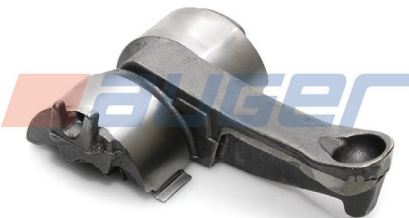

57177 Caliper Mechanism Gear
 Type : ALL MODELS
 Replaces : -

56007 Calliper Mechanism Chain
 12 Links
 Type : SB5
 Replaces : -

81468 Calliper Mechanism Chain
 14 Links
 Type : SN5
 Replaces : -

57182 Calliper Mechanism Chain
 29 Links
 Type : SB6 - SB7 - SB7 RADIAL - SN6
 SN7 - ST7 - SK7 - SL7 - SM7
 Replaces : -

81463

Caliper Lever

Type : SB5
Replaces : -

81464

Caliper Lever

Type : SN5
Replaces : -

57179

Caliper Lever (0° - 114 mm)

Type : SB6 - SB7
Replaces : C73158

77434

Caliper Lever (0° - 127 mm)

Type : SB6 - SB7
Replaces : -

77433

Caliper Lever (12° - 123 mm)

Type : SB6 - SB7
Replaces : -

57181

Caliper Lever (12° - 126 mm)

Type : SB6 - SB7
Replaces : C73164

57178

Caliper Lever (0° - 113 mm)

Type : SN6 - SN7 - SK7 - ST7
Replaces : -

76975

Caliper Lever (0° - 113 mm),
57178's With Roller

Type : SN6 - SN7 - SK7
Replaces : Z002881