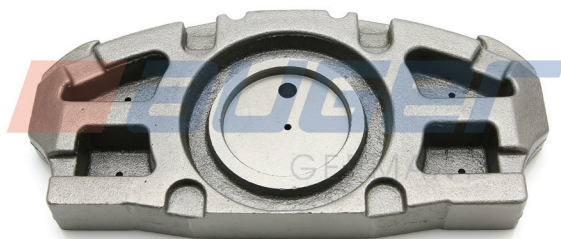

81479

Caliper Push Plate

Type : D3
Replaces : -