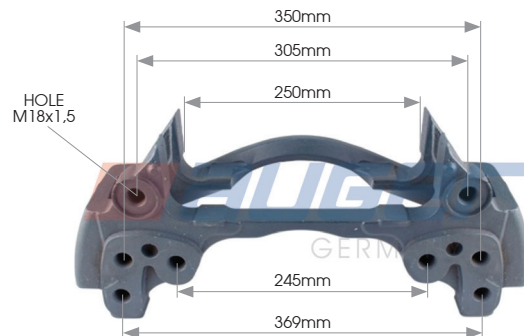

81582

Carrier - 22.5" - Left/Right

Type : ELSA2 SERIES
Replaces : 68323673 - 68323675 - 68323676
Suitable for Replaces Suitable for
Man 35.50307.5526 -
Renault Truck - RENAULT 420