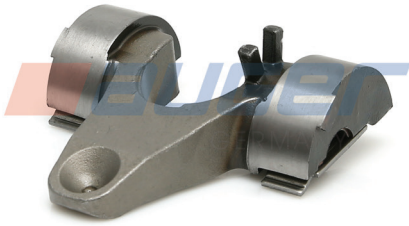

81466 Pinion Shaft
 Type : SB6 - SB7 - SN6 - SN7 - SK7 - ST7
 Replaces : -

76973 Pinion Shaft
 Type : SL7 - SM7
 Replaces : -

70826 Pinion Shaft
 Type : SB5
 Replaces : -

57176 Pinion Shaft
 Type : SN5
 Replaces : -

57177 Caliper Mechanism Gear
 Type : ALL MODELS
 Replaces : -

56007 Calliper Mechanism Chain
 12 Links
 Type : SB5
 Replaces : -

81468 Calliper Mechanism Chain
 14 Links
 Type : SN5
 Replaces : -

57182 Calliper Mechanism Chain
 29 Links
 Type : SB6 - SB7 - SB7 RADIAL - SN6
 SN7 - ST7 - SK7 - SL7 - SM7
 Replaces : -

81463

Caliper Lever

Type : SB5
Replaces : -

81464

Caliper Lever

Type : SN5
Replaces : -

57179

Caliper Lever (0° - 114 mm)

Type : SB6 - SB7
Replaces : C73158

77434

Caliper Lever (0° - 127 mm)

Type : SB6 - SB7
Replaces : -

77433

Caliper Lever (12° - 123 mm)

Type : SB6 - SB7
Replaces : -

57181