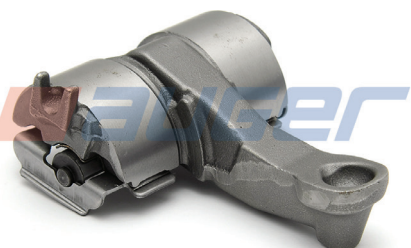

Caliper Lever (12° - 126 mm)

Type : SB6 - SB7
Replaces : C73164

57178

Caliper Lever (0° - 113 mm)

Type : SN6 - SN7 - SK7 - ST7
Replaces : -

76975

Caliper Lever (0° - 113 mm),
57178's With Roller

Type : SN6 - SN7 - SK7
Replaces : Z002881

57180

Caliper Lever (0° - 125 mm)

Type : SN6 - SN7
Replaces : -

79277

Caliper Lever (0° - 125 mm),
57180's With Roller

Type : SN6 - SN7 - SK7 - ST7
Replaces : -

77435

Caliper Lever (12° - 123 mm)

Type : SN6 - SN7
Replaces : Z002962

79276

Caliper Lever (12° - 123 mm),
77435's With Roller

Type : SN7 - SK7
Replaces : -

79386

Caliper Lever

Type : SL7 - SM7
Replaces : Z033222

79387

Caliper Lever

Type : SB7 RADIAL
Replaces : -

81465

Caliper Lever

Type : SB7 RADIAL
Replaces : -

56133

Roller Bearing Kit, One Side Claw

Type : SB5 - SB6 - SB7 - SB7 RADIAL
Replaces : -