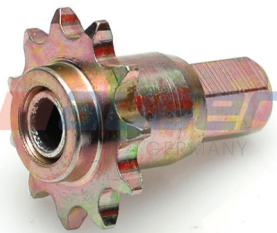

56138

Adjusting Mechanism Shaft Kit

Type : SB5
Replaces : -

57162

Pinion Shaft

Type : SB6 - SB7 - SB7 RADIAL - SN6 - SN7 - SK7 - ST7
Replaces : -

57163

Adjusting Mechanism Shaft

Type : SB6 - SB7 - SB7 RADIAL - SN6 - SN7 - ST7 - SK7 - SL7 - SM7
Replaces : -

81483

Adjusting Mechanism Shaft Kit

Type : SB6 - SB7 - SB7 RADIAL - SN6 - SN7 - SK7 - ST7
Replaces : -

76974 Pinion Shaft
 Type : SB6 - SB7 - SN6 - SN7 - SK7 - ST7
 Replaces : -

81466 Pinion Shaft
 Type : SB6 - SB7 - SN6 - SN7 - SK7 - ST7
 Replaces : -

76973 Pinion Shaft
 Type : SL7 - SM7
 Replaces : -

70826 Pinion Shaft
 Type : SB5
 Replaces : -

57176 Pinion Shaft
 Type : SN5
 Replaces : -

81463

Caliper Lever

Type : SB5
Replaces : -

81464

Caliper Lever

Type : SN5
Replaces : -

57179

Caliper Lever (0° - 114 mm)