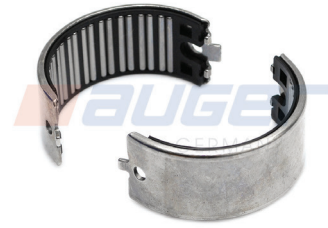

Type : SN6 - SN7
Replaces : Z002962

79276

Caliper Lever (12° - 123 mm),
77435's With Roller

Type : SN7 - SK7
Replaces : -

79386

Caliper Lever

Type : SL7 - SM7
Replaces : Z033222

79387

Caliper Lever

Type : SB7 RADIAL
Replaces : -

81465

Caliper Lever

Type : SB7 RADIAL
Replaces : -

56133

Roller Bearing Kit, One Side Claw

Type : SB5 - SB6 - SB7 - SB7 RADIAL
Replaces : -

56134

Roller Bearing Kit, Both Sides of the Claw

Type : SN6 - SN7 - SK7 - ST7
Replaces : -

79388

Roller Bearing Kit

Type : SL7 - SM7
Replaces : -

81484

Roller Bearing Kit

Type : SN5
Replaces : -

81485

Caliper Bridge Assembly

Type : SB5
Replaces : -

81624

Caliper Bridge Assembly

Type : SB5
Replaces : -

81486