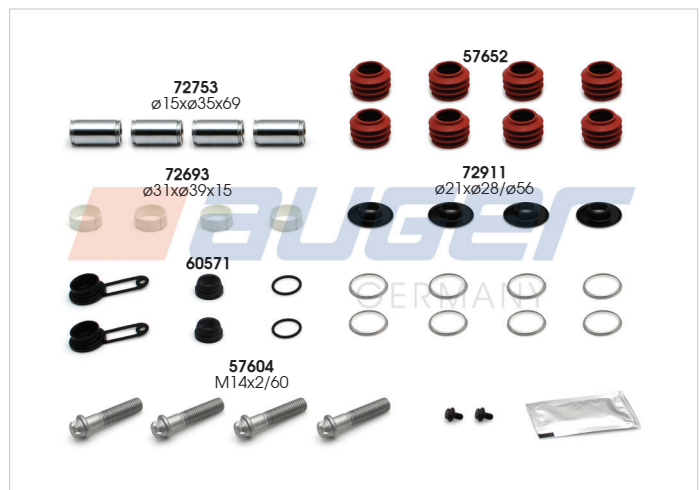

56097

Caliper Pin Repair Kit

Type : MARK II - MARK III - MARK IV
Replaces : 89541

56100

Caliper Pin Repair Kit

Type : MARK II - MARK III - MARK IV
Replaces : 87406

56101 Caliper Pin Repair Kit

Type : MODUL X - GEN 1
Replaces : 91012