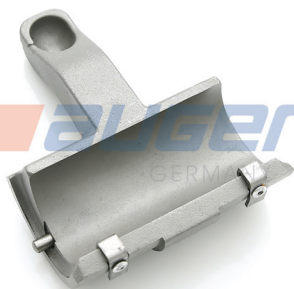

81685

Caliper Mechanism Ring

Type : MARK IV
Replaces : -

81674

Calliper Lever

Type : MARK IV
Replaces : -

81673

Calliper Lever