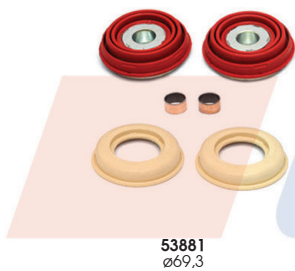

57163

57182
29 Links

56133

81498 Comple Caliper Kit

Type : ST7

Replaces : -

53881
ø69,3

56152