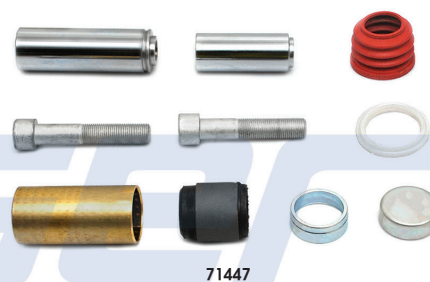

81494 Comple Caliper Kit

Type : SB6 - SB7 - SB7 RADIAL

Replaces : -

Suitable for
Man

Replaces
-

Suitable for
TGA (New Model)