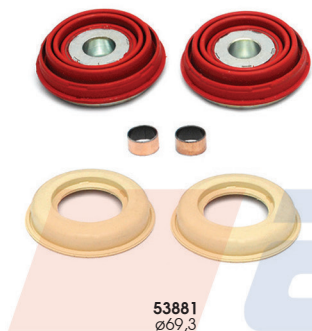

78533 Caliper Kit

Type : SN7 - SK7

Replaces : -

79771 Caliper Kit

Type : SN7 - SK7

Replaces : -