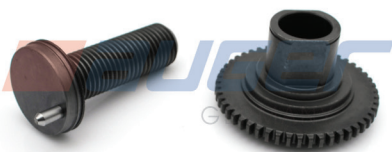

73416

Caliper Adjusting Gear Set, Left

Type : D3
Replaces : -