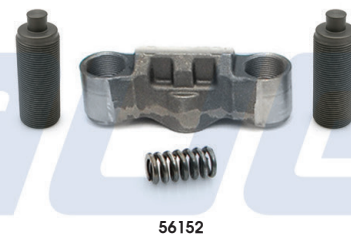

57163

57182
29 Links

56133

81498 Comple Caliper Kit

Type : ST7

Replaces : -

53881
ø69,3

56152