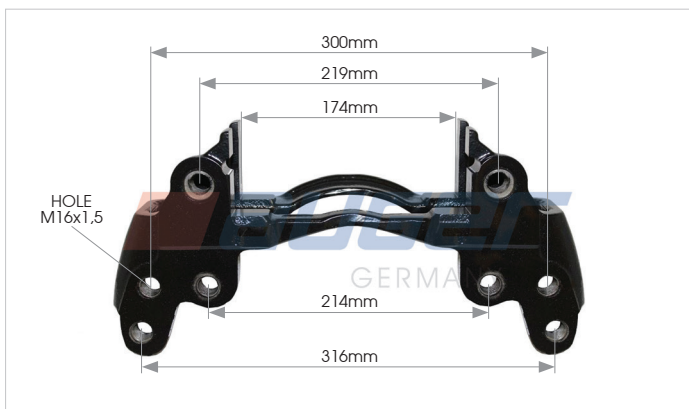

81581

Carrier - 17,5" - Left/Right

Type : SN5
Replaces : K001927

Suitable for Mercedes	Replaces 000 421 30 06	Suitable for Atego
Scania	2121599	-