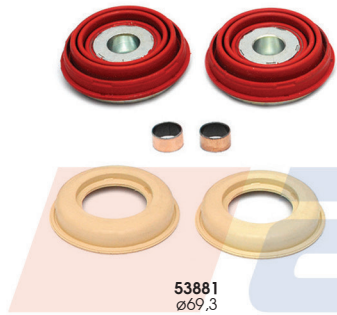

57163

76975
0^ø - 113 mm

56152

57182
29 Links

56134

79771 Caliper Kit

Type : SN7 - SK7

Replaces : -