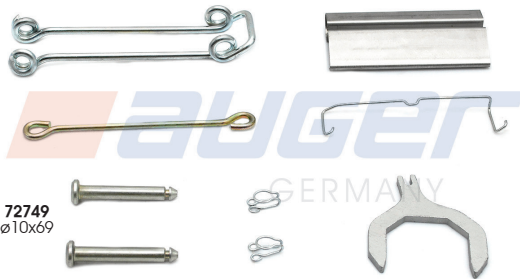

Type : SN5 - SB6 - SN6 - SK7 - SL7 - SM7
Replaces : -

81489

Cable Protection Kit

Type : SN5 - SB6 - SB7 - SB7 RADIAL - SN6 - SN7 - SK7 - SL7 - SM7
Replaces : -

81490

Cable & Protection Kit

Type : SN5 - SB6 - SB7 - SB7 RADIAL - SN6 - SN7 - SK7 - SL7 - SM7
Replaces : -