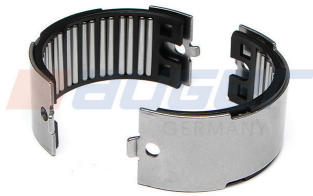

Type : SN6 - SN7
Replaces : Z002962

79276

Caliper Lever (12° - 123 mm),
77435's With Roller

Type : SN7 - SK7
Replaces : -

79386

Caliper Lever

Type : SL7 - SM7
Replaces : Z033222

79387

Caliper Lever

Type : SB7 RADIAL
Replaces : -

81465

Caliper Lever

Type : SB7 RADIAL
Replaces : -

56133

Roller Bearing Kit, One Side Claw

Type : SB5 - SB6 - SB7 - SB7 RADIAL
Replaces : -

56134

Roller Bearing Kit, Both Sides of the Claw

Type : SN6 - SN7 - SK7 - ST7
Replaces : -

79388

Roller Bearing Kit

Type : SL7 - SM7
Replaces : -

81484

Roller Bearing Kit