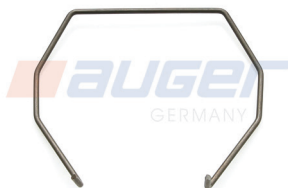

81686

Caliper Mechanism Ring

Type : MARK III
Replaces : -