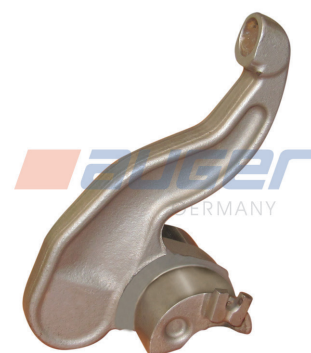

57180

Caliper Lever (0° - 125 mm)

Type : SN6 - SN7
Replaces : -

79277

Caliper Lever (0° - 125 mm),
57180's With Roller

Type : SN6 - SN7 - SK7 - ST7
Replaces : -

77435

Caliper Lever (12° - 123 mm)

Type : SN6 - SN7
Replaces : Z002962

79276

Caliper Lever (12° - 123 mm),
77435's With Roller

Type : SN7 - SK7
Replaces : -

79386

Caliper Lever

Type : SL7 - SM7
Replaces : Z033222

79387

Caliper Lever

Type : SB7 RADIAL
Replaces : -

81465

Caliper Lever

Type : SB7 RADIAL
Replaces : -

56133

Roller Bearing Kit, One Side Claw

Type : SB5 - SB6 - SB7 - SB7 RADIAL
Replaces : -

56134

Roller Bearing Kit, Both Sides of the Claw

Type : SN6 - SN7 - SK7 - ST7
Replaces : -

79388

Roller Bearing Kit

Type : SL7 - SM7
Replaces : -

81484

Roller Bearing Kit