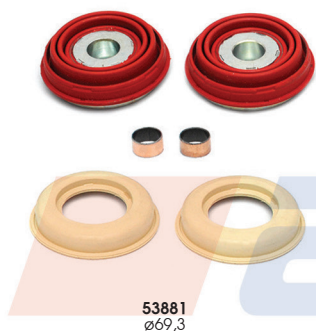

56152

57182
29 Links

56134

78533 Caliper Kit

Type : SN7 - SK7

Replaces : -

53881
ø69,3

57162