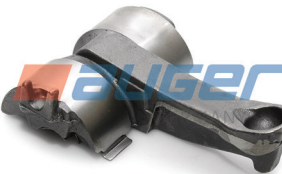

Auger No.

57182

Type : SB6 - SB7 - SN6 - SN7 - SK7 - SL7 - SM7
Replaces : -

Description

Caliper Mechanizm Chain
29 Links

Auger No.

57179

Type : SB6 - SB7
Replaces : -

Description

Caliper Lever (0° - 114 mm)

Auger No.

77434

Type : SB6 - SB7
Replaces : -

Description

Caliper Lever (0° - 127 mm)

Auger No.

77433

Type : SB6 - SB7
Replaces : -

Description

Caliper Lever (12° - 123 mm)

Auger No.

57181

Type : SB6 - SB7
Replaces : -

Description

Caliper Lever (12° - 126 mm)

Auger No.

57178

Type : SN6 - SN7 - SK7
Replaces : -

Description

Caliper Lever (0° - 113 mm)

Auger No.

76975