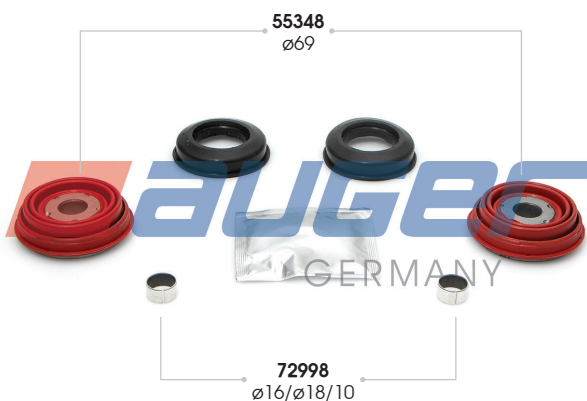

Auger No.
54167

Description
Tappet Kit, New Type Dust Cover

Type : SN6 - SN7 - SK7
Replaces : K010603 - K000366

Suitable for	Replaces	Suitable for
Mercedes	000 420 49 82 000 420 40 82 000 420 23 82	Actros 2/3
Man	81.50822.6031	TGA / TGS / TGM / TGX
Daf	1689313 1622785	XF105/95 / CF65/75/85
Bergische Achsen	09.801.06.32.0	SH..LL Series (SB 4309 / SB 4345) SKH Series (SB 3745)