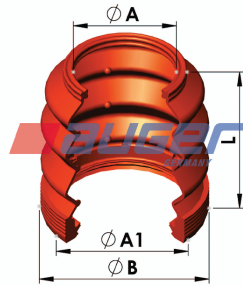

Rubber Seals

Type	Auger No.	ØA / ØA1	ØB	L
3	55331	ø30/ø35,5	ø51,5	36,5
3	55333	ø24/ø29,5	ø40	41
3	57652	ø31/ø38	ø52	33
3	73196	ø31/ø36,5	ø48,5	33