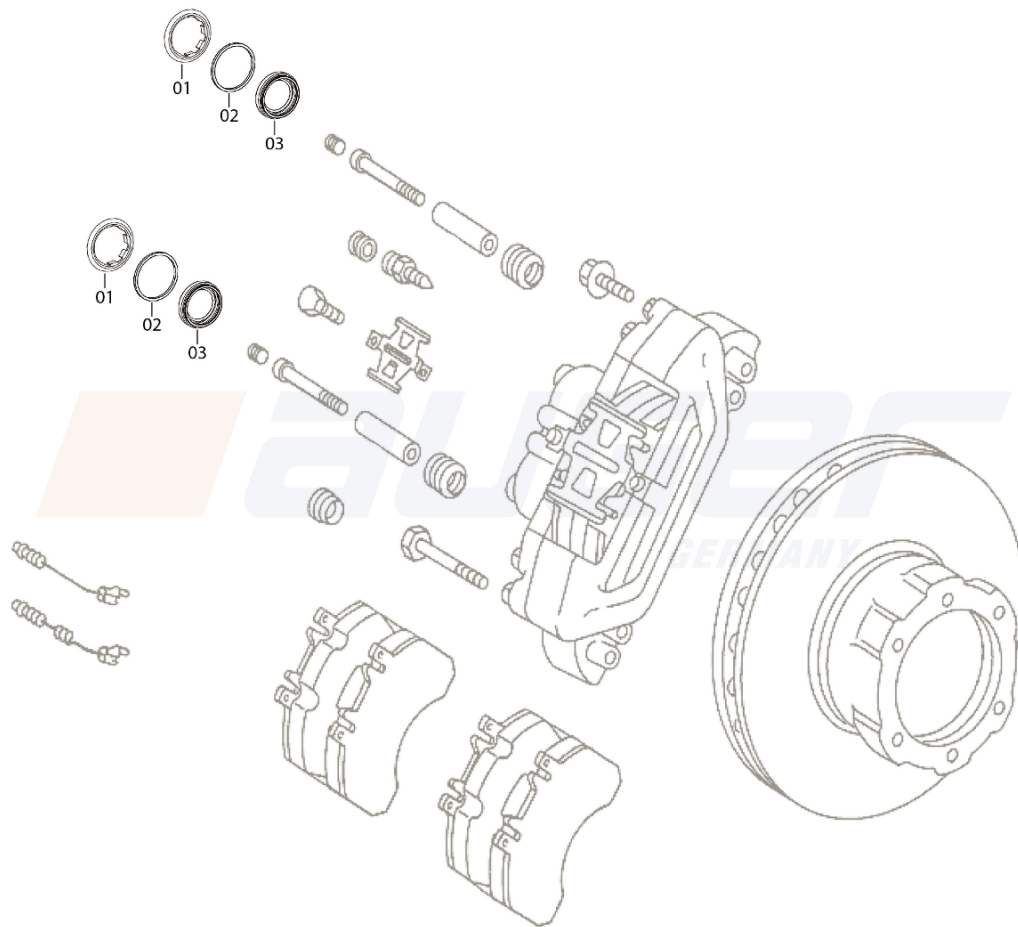

Spare Parts

Sr.	Auger Nr.	O.E.M. Nr.	Description	Picture	Sr.	Auger Nr.	O.E.M. Nr.	Description	Picture
01	57649	-	Seal Ring ø50/ø63,5		02	72972	-	Gasket ø61,5xø67x3	
03	72909	-	Cover ø54,5xø76,5x11						

Auger Nr.	OEM Nr.	Description	Model	Picture
56089	000 420 14 44	Repair Kit, Brake Caliper