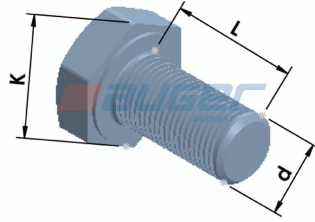

Screws

Type	Auger No.	d	L	K
1	72769	M10x1,25	20	17
1	72772	M12x1,75	30	19
1	72792	M12x1,75	110	19
1	72775	M16x1,5	124	24
1	72776	M22x1,5	176	32
1	72786	M6x1	12	10
1	72790	M6x1	16	10
1	72777	M8x1,25	16	13
1	72770	M8x1,25	20	13
1	72771	M8x1,25	60	13
1	72791	M8x1,25	90	13