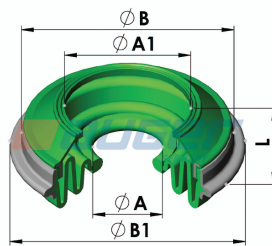

Type	Auger No.	$\phi A / \phi A1$	$\phi B / \phi B1$	L
31	55374	$\phi 19 / \phi 34,5$	$\phi 58 / \phi 64,5$	21,75