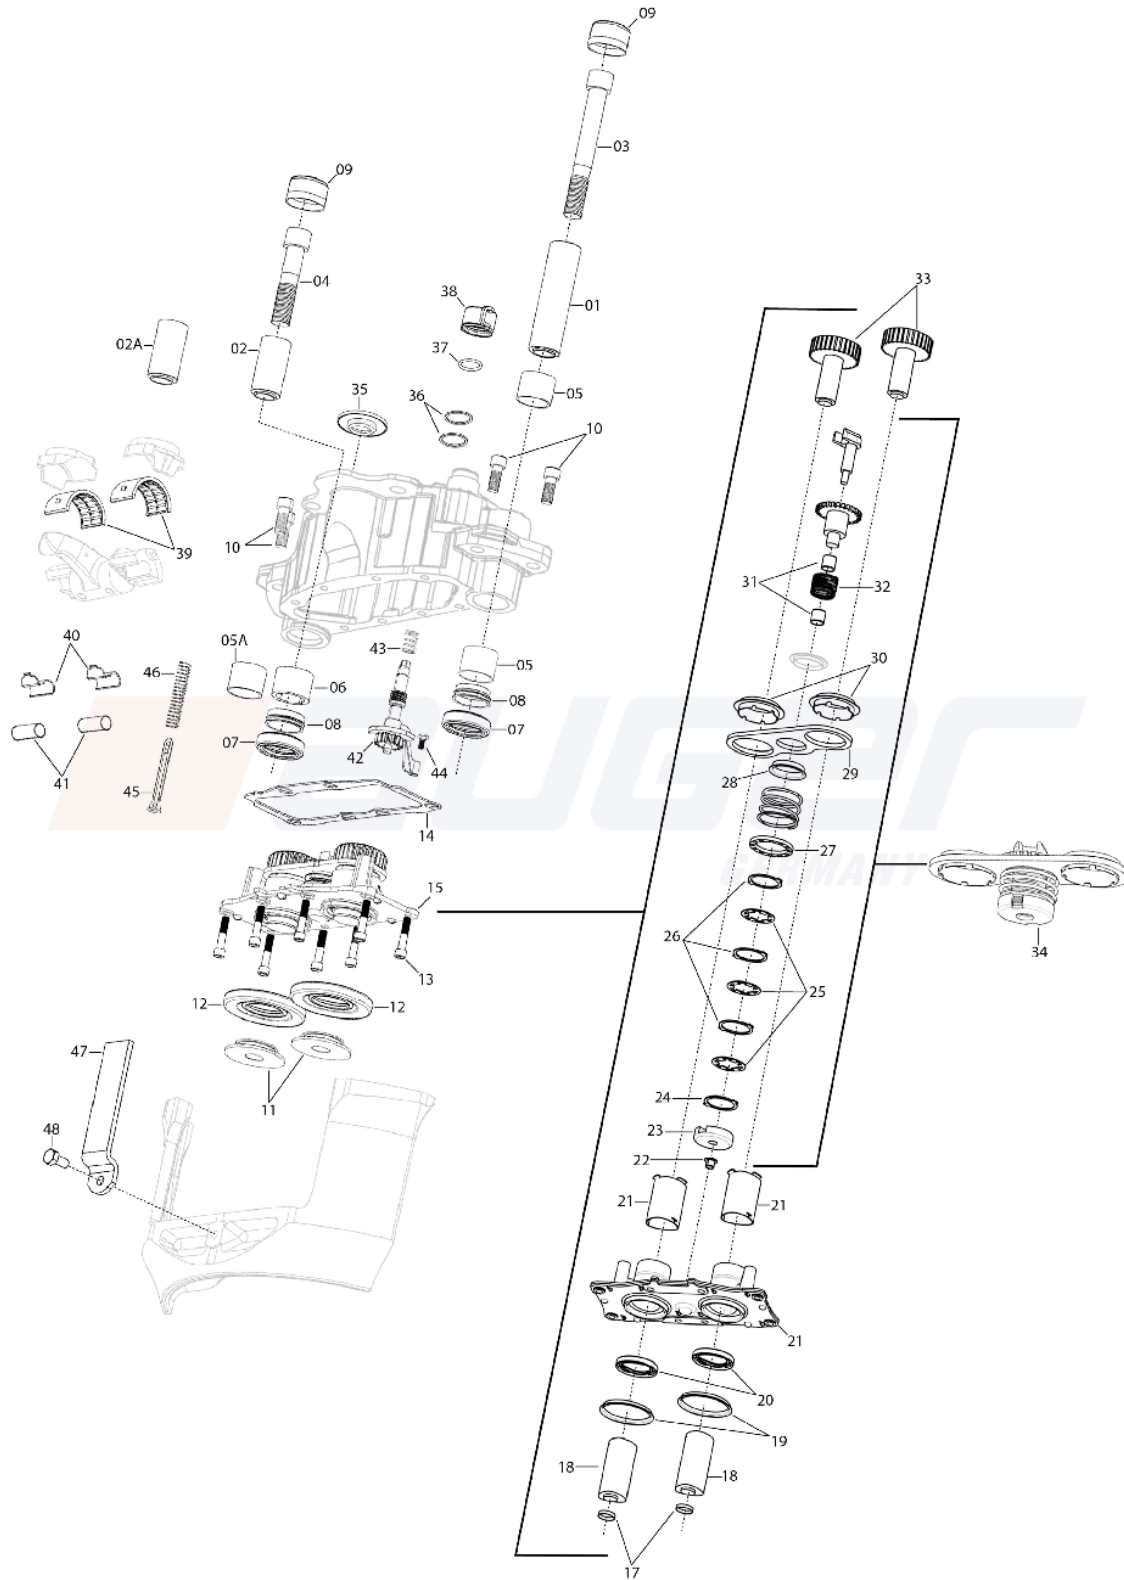

Spare Parts

Sr.	Auger Nr.	O.E.M. Nr.	Description	Picture	Sr.	Auger Nr.	O.E.M. Nr.	Description	Picture
01	72712	-	Pin ø35x128,5		01	72714	-	Pin ø35x144	
02	72713	-	Pin ø31x84		02A	72711	-	Pin ø35x66,5	
03	55296	-	Socket Head Bolt M18x1,5/150		03	55301	-	Socket Head Bolt M20x1,5/150	
04	55295	-	Socket Head Bolt M18x1,5/90		04	55300	-	Socket Head Bolt M20x1,5/90	
05	72995	-	Bushing ø35xø39x30		06	72996	-	Bushing 30/31xø42x30	
07	55365	-	Rubber Seal ø29		07	55369	68323751	Rubber Seal ø29	
08	72808	-	Machined Washer ø37xø42x14		09	72870	-	Cover ø44x27	
10	55384	-	Socket Head Bolt M16x1,5/40		11	72809	-	Machined Washer ø34xø48x12,5	
12	55351	68322651 68324854	Rubber Seal ø32xø43		13	72793	-	Socket Head Bolt M8x1,25/45	
14	72980	-	Rubber Gasket		15	57174	-	Piston Housing Assembly 109,5