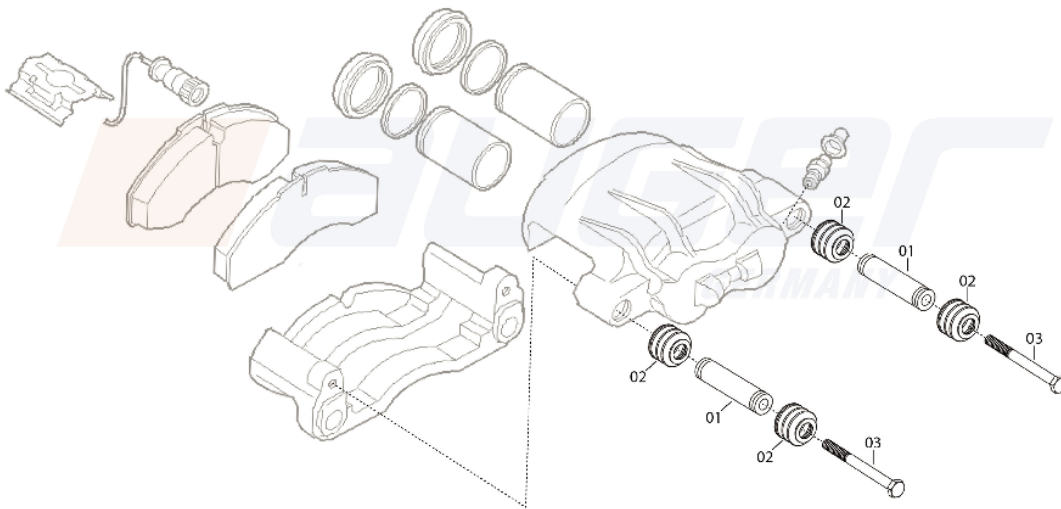

Spare Parts

Sr.	Auger Nr.	O.E.M. Nr.	Description	Picture
01	72766	-	Pin ø10,5/ø17,5	
03	72791	-	Hexagon Head Screw M8x1,25 / 90	

Sr.	Auger Nr.	O.E.M. Nr.	Description	Picture
02	73199	-	Rubber Seal ø14,5/ø21,5	
	60574	-	Lubricant	

Auger Nr.	OEM Nr.	Description	Model	Picture
71479	93161849	Repair Kit, Brake Caliper