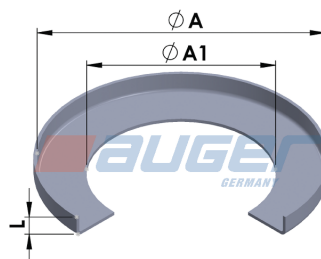

Type	Auger No.	ϕA	$\phi A1$	L
14	72881	$\phi 60$	$\phi 42$	6
14	72895	$\phi 64$	$\phi 42$	5
14	72887	$\phi 73$	$\phi 52$	5,9