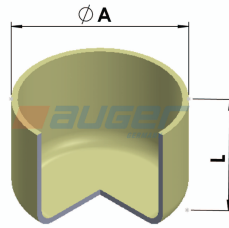

### Rubber Seals

Type	Auger No.	ØA	ØB	L
46	57647	ø23	ø95	92

Type	Auger No.	ØA	ØB	L1/L
47	73185	-	ø63	5/12

Type	Auger No.	ØA	ØB	L
48	55346	ø42	-	14

Type	Auger No.	ØA / ØA1	ØB	L
49	60566	ø28	-	-

**Covers**

Type	Auger No.	ØA	ØA1	L
1	72873	ø34,2	-	13,3
1	72883	ø36	-	10
1	72872	ø37	-	10,5
1	72897	ø37	-	16
1	72898	ø37,3	-	24
1	72875	ø39,5	-	17,5
1	72869	ø40	-	10,5
1	60485	ø40	-	14,5
1	72874	ø40	-	25
1	72860	ø41,75	-	27,5
1	60507	ø42	-	23
1	72876	ø42	-	44
1	72862	ø44	-	17,5
1	72870	ø44	-	27
1	72865	ø45	-	12