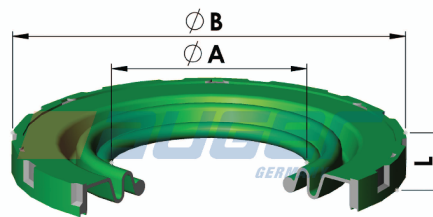

Type	Auger No.	ØA	ØB	L
25	57640	ø34	ø75	7.5
25	55358	ø41,5	ø84	7