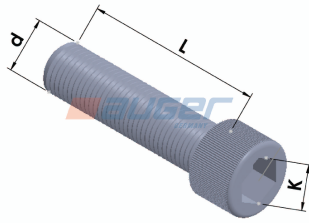

Screws

Type	Auger No.	d	L	K
3	57608	M10x1	40	8
3	72780	M10x1,5	20	8
3	57612	M10x1,5	25	8
3	57571	M10x1,5	50	8
3	57610	M10x1,5	60	8
3	55319	M12x1,25	85	10
3	55320	M12x1,25	85	10
3	55321	M12x1,25	95	10
3	55313	M12x1,5	90	10
3	57575	M14x1,5	70	12
3	57611	M14x2	55	12
3	55384	M16x1,5	40	14
3	55318	M16x1,5	55	14
3	55312	M16x1,5	70	14
3	55325	M16x1,5	70	14
3	55311	M16x1,5	75	14
3	55299	M16x1,5	80	14
3	72779	M16x1,5	80	14
3	55307	M16x1,5	80	14
3	72782	M16x1,5	80	14
3	57607	M16x1,5	85	14
3	55306	M16x1,5	86.5	14
3	55326	M16x1,5	90	14
3	72789	M16x1,5	100	14
3	72788	M16x1,5	105	14
3	55328	M16x1,5	110	14
3	55323	M16x1,5	120	14
3	55309	M16x1,5	125	14
3	55322	M16x1,5	130	14
3	55310	M16x1,5	140	14