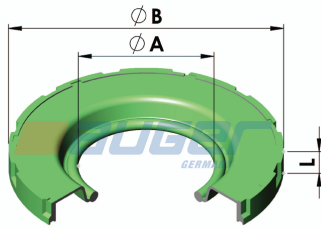

**Rubber Seals**

Type	Auger No.	ØA	ØB	L
26	55356	ø34,5	ø70	7,5

Type	Auger No.	ØA / ØA1	ØB	L
27	55361	ø19/ø20	ø32,5	6,5

Type	Auger No.	ØA	ØB	L
28	73201	ø26	ø55	17

Type	Auger No.	ØA	ØB/ØB1	L
29	55375	ø21	ø42/ø48,5	20,5
29	57642	ø18,5	ø37,5/ø44	19