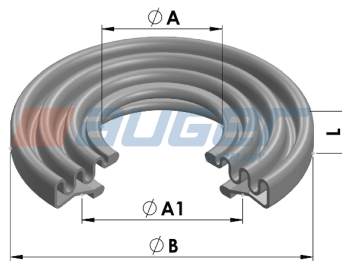

Type	Auger No.	ØA / ØA1	ØB	L
23	57643	ø33,5/ø45	ø84	13