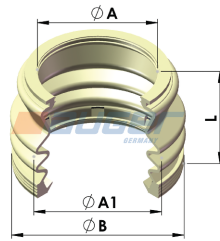

Type	Auger No.	ØA / ØA1	ØB	L
4	55334	ø35/ø37,5	ø50,5	33,5