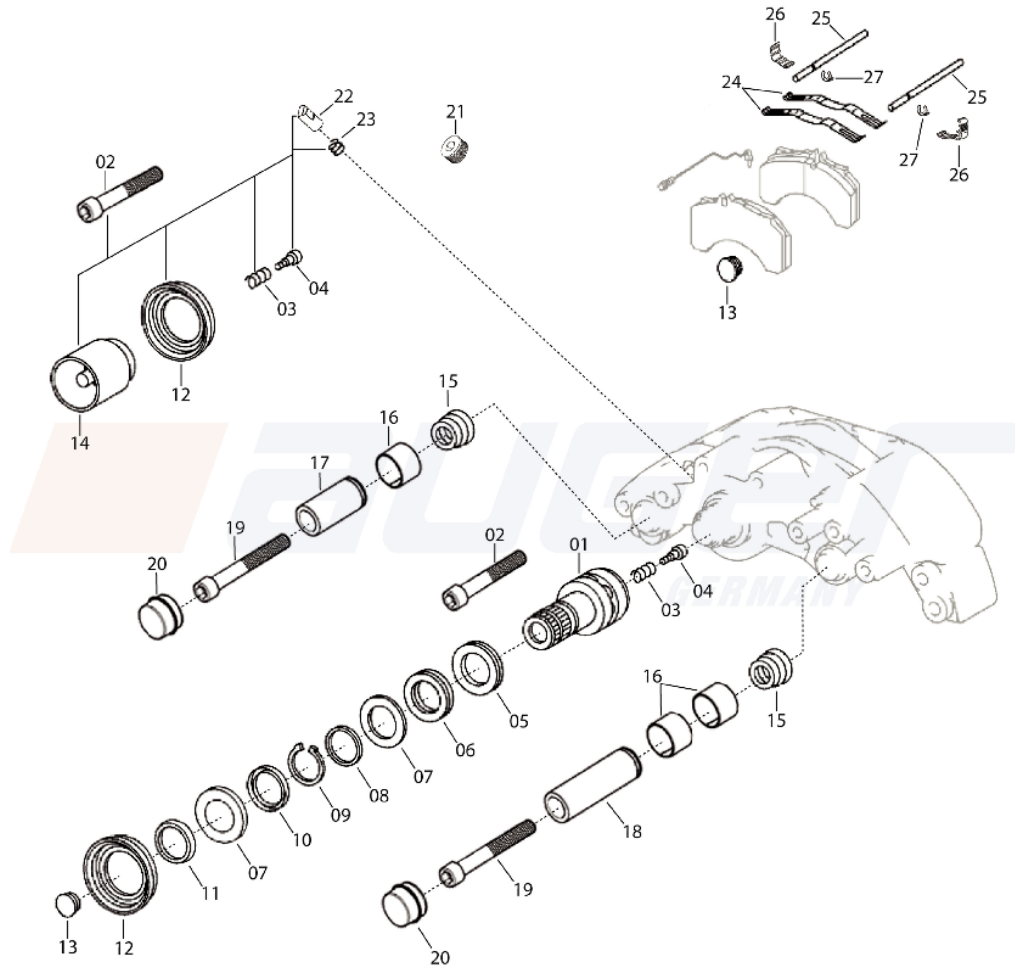

Spare Parts

Sr.	Auger Nr.	O.E.M. Nr.	Description	Picture
01	73155	-	Operating Shaft 144 mm	
03	73027	-	Spring ø12,5x17,5	
05	72952	-	Seal Ring ø49,8xø70x6,5	

Sr.	Auger Nr.	O.E.M. Nr.	Description	Picture
02	55299	-	Socket Head Bolt M16x1.5/80	
04	55324	-	Socket Head Bolt M8x1.25/22	
06	72819	-	Washer