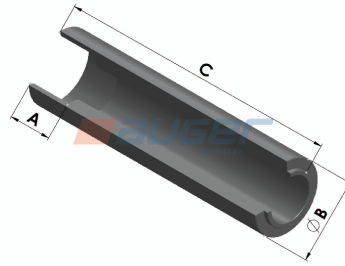

Pins

Type	Auger No.	A	ØB	C
3	60373	22,5 mm	Ø32	80
3	72704	16 mm	Ø34	80
3	72706	15 mm	Ø34	120
3	72723	20,5 mm	Ø35	60
3	72711	20,5 mm	Ø35	66,5
3	72724	20,5 mm	Ø35	102
3	72712	20,5 mm	Ø35	128,5