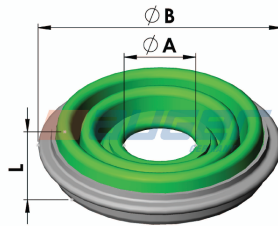

Rubber Seals

Type	Auger No.	ϕA	ϕB	L
30	57641	$\phi 25$	$\phi 55,5$	17,5
30	57648	$\phi 17$	$\phi 59,5$	19