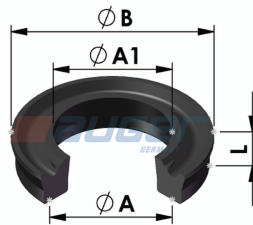

**Rubber Seals**

Type	Auger No.	ØA	ØB	L
26	55356	ø34,5	ø70	7,5

Type	Auger No.	ØA / ØA1	ØB	L
27	55361	ø19/ø20	ø32,5	6,5

Type	Auger No.	ØA	ØB	L
28	73201	ø26	ø55	17

Type	Auger No.	ØA	ØB/ØB1	L
29	55375	ø21	ø42/ø48,5	20,5
29	57642	ø18,5	ø37,5/ø44	19