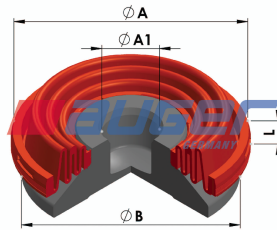

Type	Auger No.	ØA	ØA1	L	ØB
1	55347	ø74,5	ø18	7	ø68

Type	Auger No.	ØA	ØA1	L	ØB
2	55348	ø69,3	ø18	8,5	ø65

Type	Auger No.	ØA	ØA1	L	ØB
3	55349	ø69,3	ø18	8,5	ø52

Type	Auger No.	ØA	ØA1	L	ØB
4	57646	ø74,3	ø18	7	ø62,3