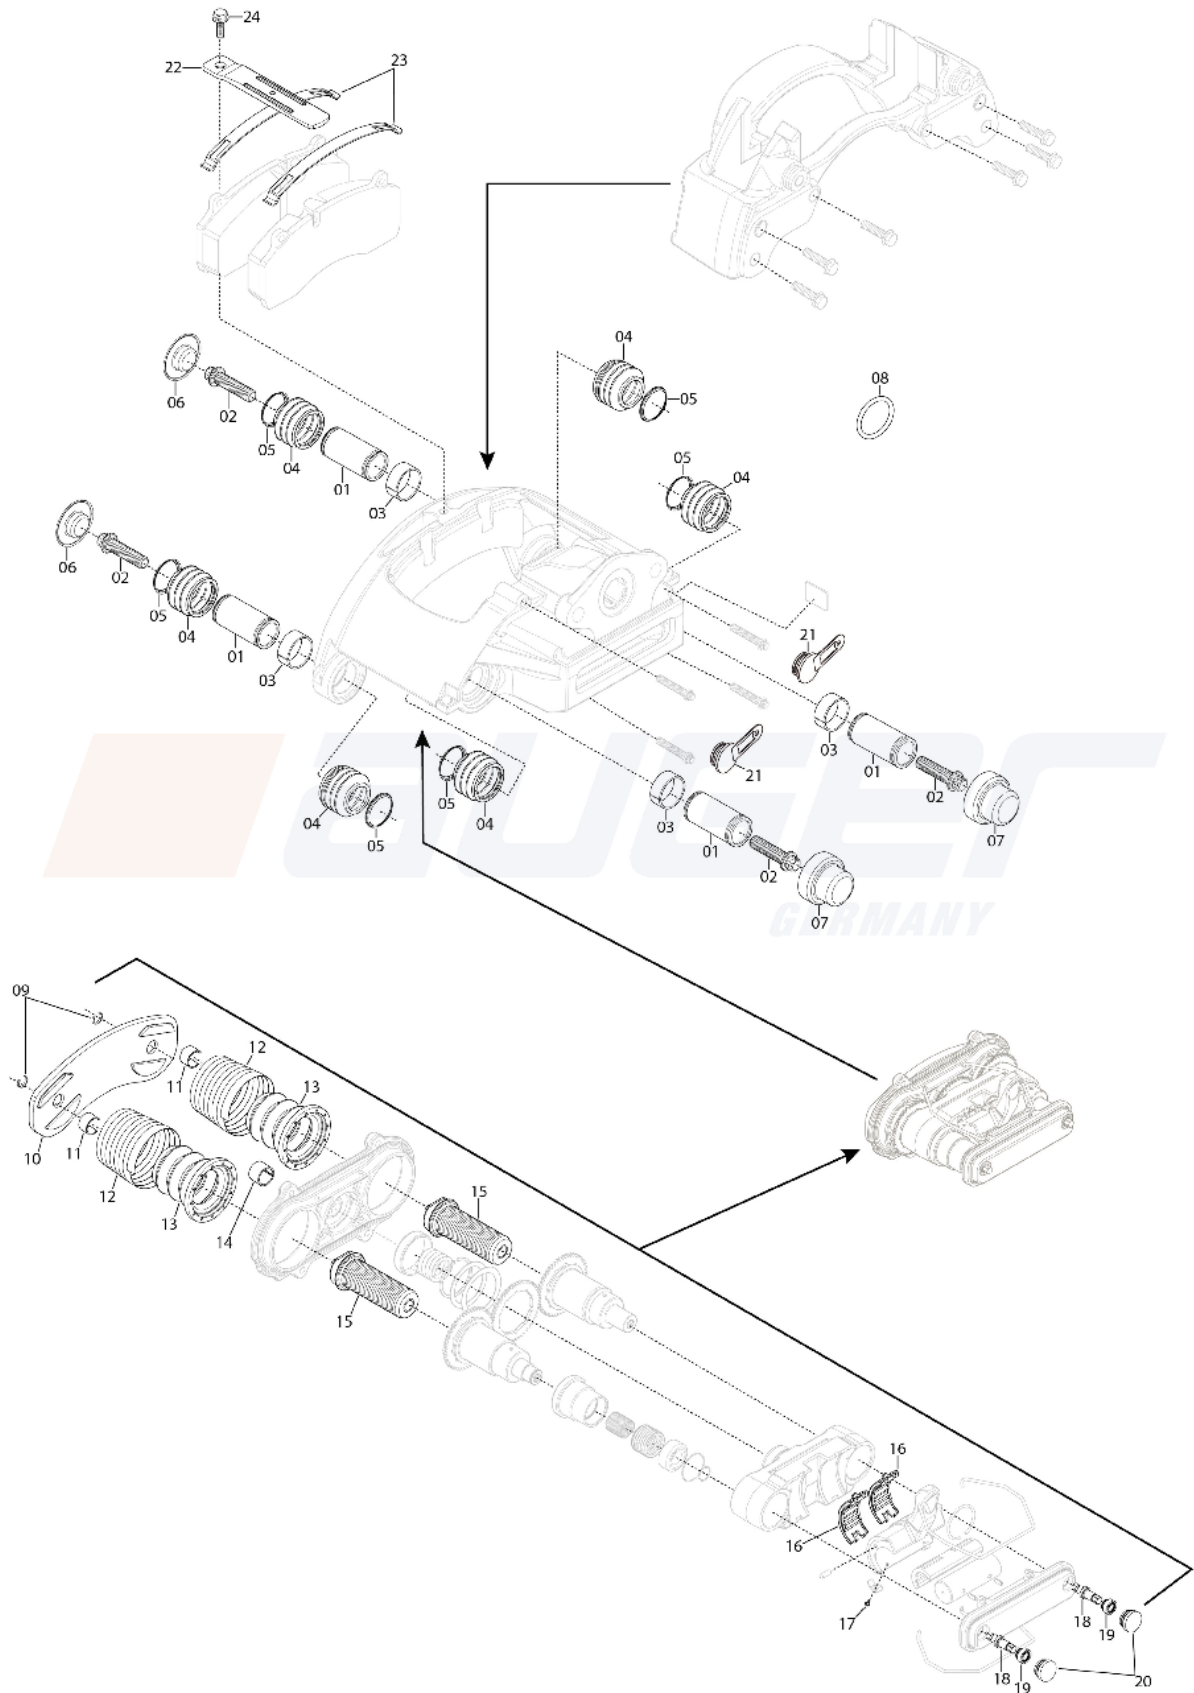

Spare Parts

Sr.	Auger Nr.	O.E.M. Nr.	Description	Picture	Sr.	Auger Nr.	O.E.M. Nr.	Description	Picture
01	72752	-	Pin ø15xø35x70		01	72753	-	Pin ø15xø35x69	
02	57603	-	Hexagon Bolt With Astral Flange M14x2/53		02	57604	-	Hexagon Bolt With Astral Flange M14x2/60	
03	72693	-	Plastic Bushing ø31xø39x15		04	57652	81938	Rubber Seal ø31/ø38	
05	72913	-	Cover ø35,8xø39		06	72911	-	Cover ø21xø28/ø56	
06	72912	-	Cover ø26xø28/ø56		07	60506	89927	Cover ø57x40	
08	72988	-	O-Ring ø3xø26		09	72842	-	Retaining Ring	
10	72914	-	Thrust Plate ø12x130/6		10	72915	-	Thrust Plate ø12x130/10	
11	72910	-	Clips ø11,5xø13/8		12	73042	-	Protection Spring	
13	57651	89619	Rubber Seal ø36		14	73019	-	Bushing ø12xø14x10	
15	72768	-	Adjuster Bolt M30x2/98		16	57599	-	Needle Bearing ø64xø77x32