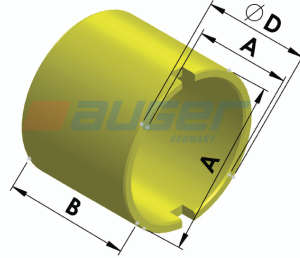

Bushings

Type	Auger No.	A	ØD	B
4	72994	35/37	ø40	32,5
4	73006	35/36	ø39	30
4	73007	30/31	ø34	26
4	73008	32/33	ø36	30
4	72997	35/36	ø39	42,5