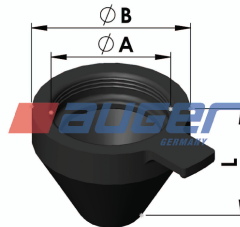

Type	Auger No.	ØA	ØB	L
44	73184	ø28	ø38	25
44	73186	ø25	ø35	27,5