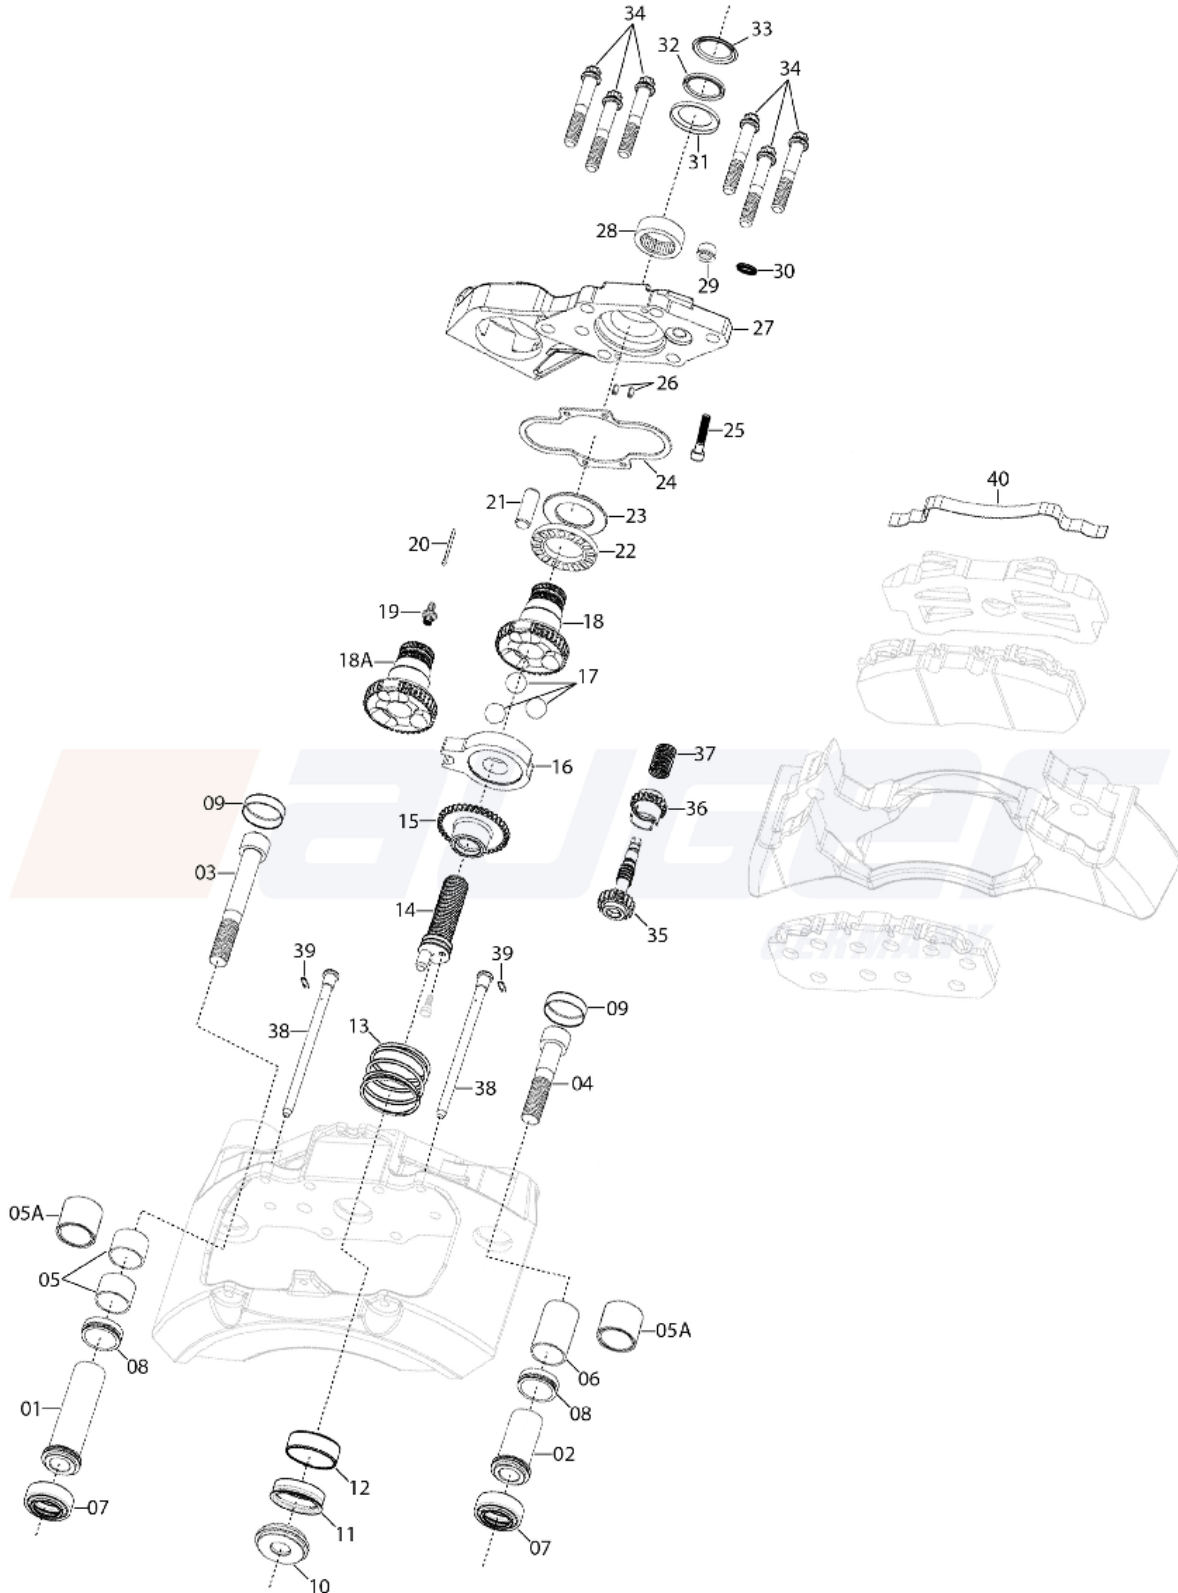

Spare Parts

Sr.	Auger Nr.	O.E.M. Nr.	Description	Picture	Sr.	Auger Nr.	O.E.M. Nr.	Description	Picture
01	73114	-	Bush+Washer Assembly ø35x131		02	73113	-	Bush+Washer Assembly ø35x78,5	
03	55301	-	Socket Head Bolt M20x1,5/150		04	55305	-	Socket Head Bolt M20x1,5/100	
05	72995	-	Bushing ø35xø39x30		05A	73112	-	Composite Bushing ø35xø41x30,5	
06	72997	-	Bushing 35/36xø39x42,5		07	55364	68321294	Rubber Seal ø30	
07	55365	-	Rubber Seal ø29		07	55369	68323751	Rubber Seal ø29	
08	72804	-	Machined Washer ø37/ø43x12		09	72865	-	Cover ø45x12	
10	55367	68321293	Rubber Seal ø22/ø32,5		11	72896	-	Cover ø44x12,5	
12	73015	-	Bushing ø40,5xø44,5x15		13	73034	-	Spring ø66x44	
14	73130	-	Tappet, Left 110/M27x3 / Left		14	73131	-	Tappet, Right 110/M27x3 / Right	
15	73069	-	Adjuster Nut, Left M27x3 / Left		15	73070	-	Adjuster Nut, Right M27x3 / Right