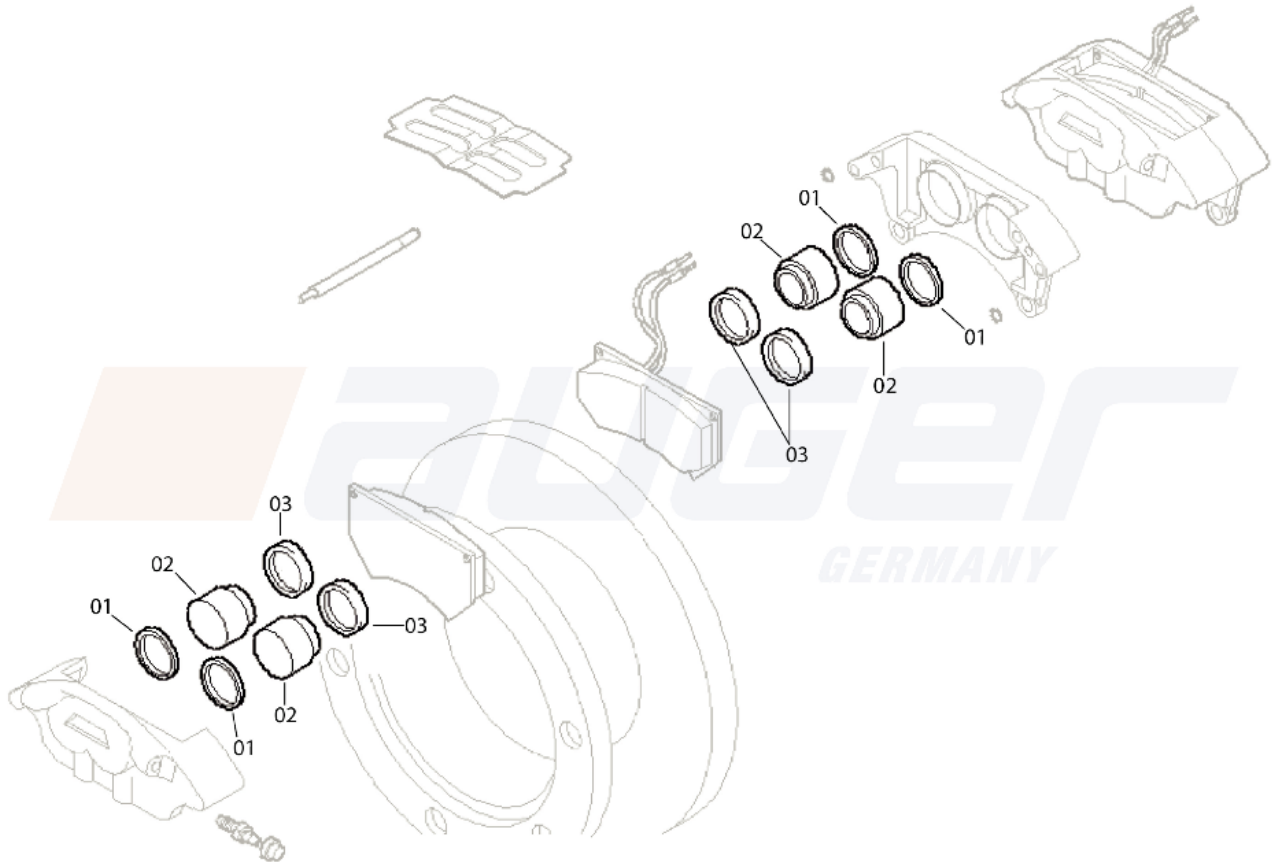

Spare Parts

Sr.	Auger Nr.	O.E.M. Nr.	Description	Picture	Sr.	Auger Nr.	O.E.M. Nr.	Description	Picture
01	72965	-	Gasket ø43,5xø49,5x3		02	57173	12 999 179VT	Piston ø44x35	
02	57171	12 999 097	Piston ø44x35		03	55363	-	Rubber Seal ø32,5