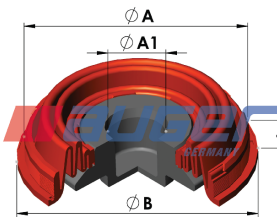

Type	Auger No.	ØA	ØA1	L	ØB
3	55349	ø69,3	ø18	8,5	ø52