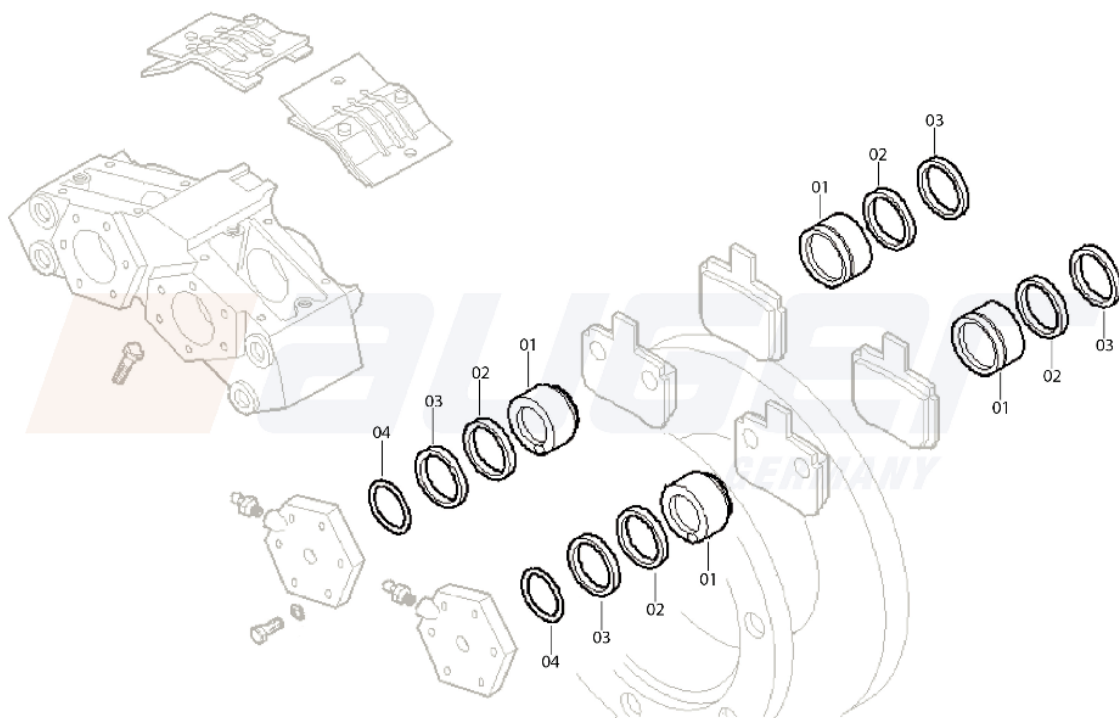

Spare Parts

Sr.	Auger Nr.	O.E.M. Nr.	Description	Picture	Sr.	Auger Nr.	O.E.M. Nr.	Description	Picture
01	57170	12 999 162VT	Piston ø85x52		02	55357	-	Rubber Seal ø68xø98	
03	72964	-	Gasket ø85xø95x5,5		04	60132	-	O-Ring ø3xø90	

Auger Nr.	OEM Nr.	Description	Model	Picture
57170	12 999 162VT	Piston, Brake Caliper ø85x52		
54563	12 999 076VT	Repair Kit, Brake Caliper