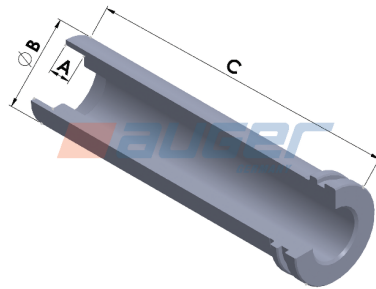

Type	Auger No.	A	ØB	C
6	72713	20 mm	Ø31	84
6	72699	7 mm	Ø35	72
6	72700	9 mm	Ø35	135
6	72714	21 mm	Ø35	144