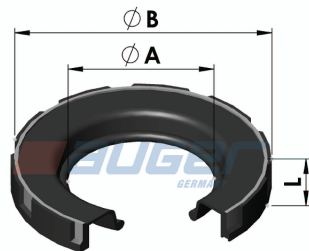

Type	Auger No.	ØA	ØB	L
17	55363	ø32,5	ø59	7,5