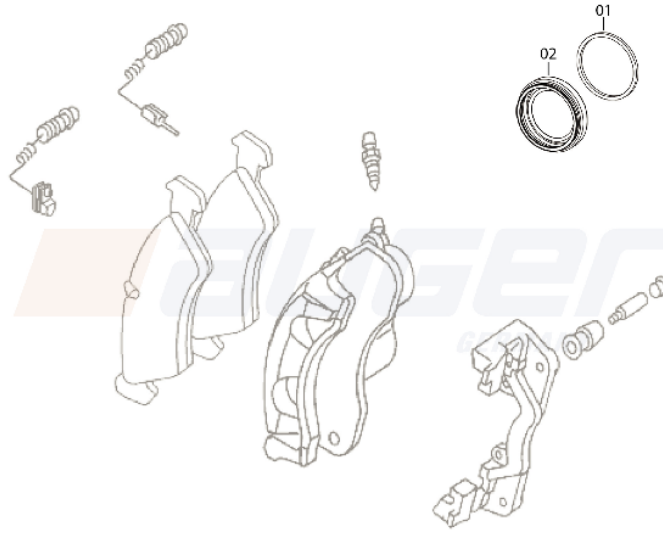

Spare Parts

Sr.	Auger Nr.	O.E.M. Nr.	Description	Picture
01	73202	-	Rubber Seal ø37/ø47	

Sr.	Auger Nr.	O.E.M. Nr.	Description	Picture
02	72982	-	Gasket ø48xø54x3	

Auger Nr.	OEM Nr.	Description	Model	Picture
72137	42555883	Repair Kit, Brake Caliper