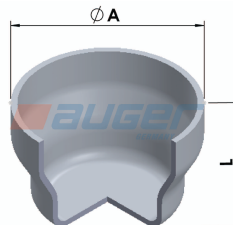

Type	Auger No.	$\phi A$	$\phi A1$	L
6	72912	$\phi 28$	-	12,5

Type	Auger No.	$\phi A$	$\phi A1$	L
7	72909	$\phi 76,5$	$\phi 54,5$	11

**Covers**

Type	Auger No.	ØA	ØA1	L
8	72866	-	ø23,5	5
8	72867	-	ø38	5

Type	Auger No.	ØA	ØA1	L
9	72901	ø62	ø45	2,25