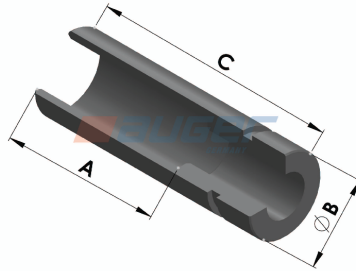

Pins

Type	Auger No.	A	ØB	C
1	72721	12 mm	Ø24,5	81
1	72746	24 mm	Ø28	96
1	72747	44 mm	Ø28	96
1	72715	-	Ø32	73
1	72727	17,5 mm	Ø32	90
1	72697	62 mm	Ø32	97
1	72698	37 mm	Ø32	97
1	72716	18,5 mm	Ø32	117
1	72726	18,5 mm	Ø33	117
1	72742	35 mm	Ø34,7	98
1	72741	68 mm	Ø35	98
1	72745	-	Ø45	151