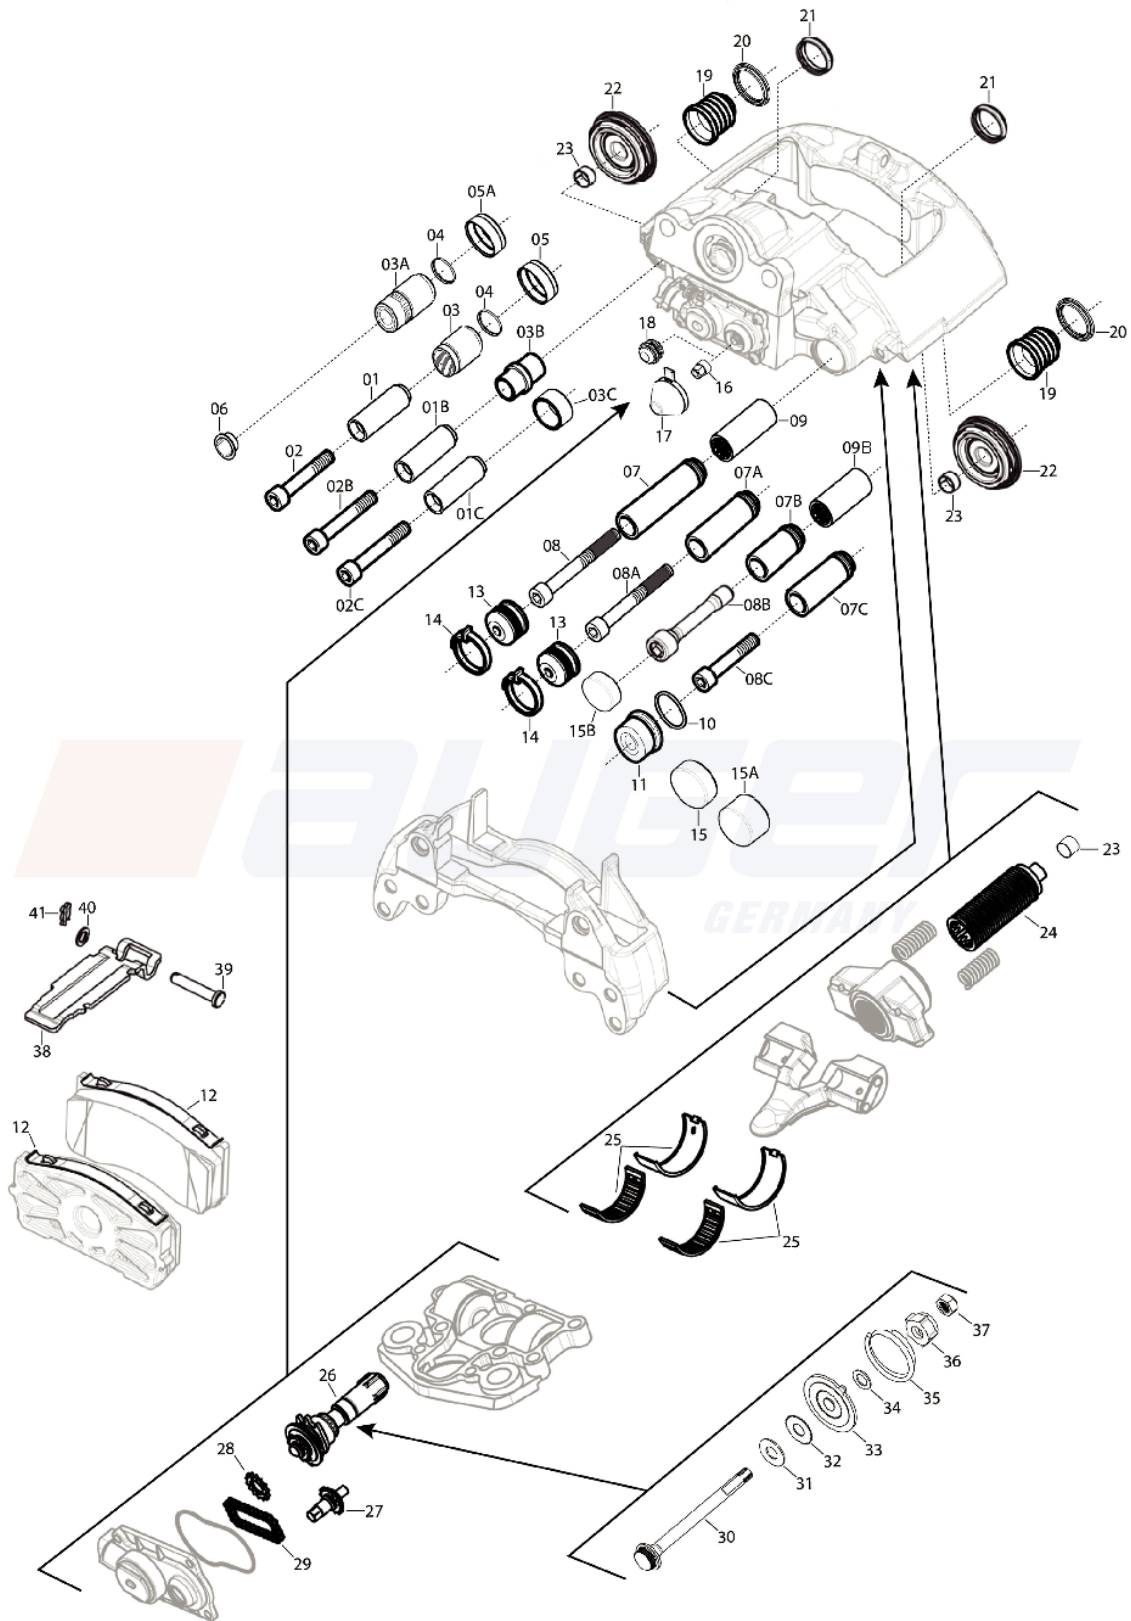

CALIPER  
MERITOR-ROR  
**KNORR**

WABCO

HALDEX

OTHER TYPE CALIPERS

UNIVERSAL PARTS

we keep your business **on the move**

**Spare Parts**

Sr.	Auger Nr.	O.E.M. Nr.	Description	Picture	Sr.	Auger Nr.	O.E.M. Nr.	Description	Picture
01	60373	-	Pin ø32x80		01	72762	-	Pin ø32x84	
01B	72704	-	Pin ø34x80		01C	72717	-	Pin ø29,7x71,5	
02	55299	-	Socket Head Bolt (12.9 Grade) M16x1.5/80		02	55307	-	Socket Head Bolt (10.9 Grade) M16x1.5/80	
02	72779	-	Socket Head Bolt (10.9 Grade) M16x1.5/80		02B	55306	-	Socket Head Bolt M16x1.5/86,5	
02C	55311	-	Socket Head Bolt M16x1.5/75		03	55345	-	Rubber Bearing ø32xø40x46	
03A	55376	-	Rubber Bearing ø25/ø32xø40x61,5		03B	55344	-	Rubber Seal ø33,5xø40x48,5	
03C	55292	-	Bushing ø30xø34x20		04	72669	-	Plastic Bearing ø32,5xø36,3x4	
05	72805	-	Machined Washer ø39/ø40x15		05A	72806	-	Machined Washer ø35/ø40x14,5	
06	60481	-	Cover ø26,1x11		07	72705	-	Pin ø36x145	
07	72707	-	Pin ø36x134		07B	72718	-	Pin ø30x99	