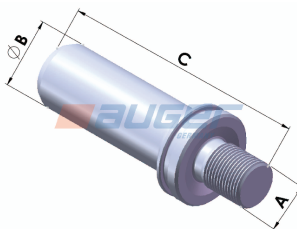

### Pins

Type	Auger No.	A	ØB	C
11	73115	-	Ø30	75
11	73116	-	Ø30	115
11	73113	18 mm	Ø35	78,5
11	73114	20,5 mm	Ø35	131

Type	Auger No.	A	ØB	C
12	73117	-	Ø20	71
12	73118	-	Ø20	80

Type	Auger No.	A	ØB	C
13	72725	-	Ø20	71