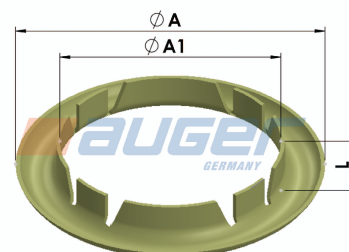

Type	Auger No.	ϕA	$\phi A1$	L
7	72909	$\phi 76,5$	$\phi 54,5$	11