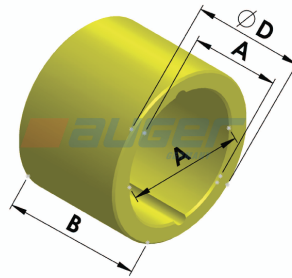

Type	Auger No.	A	ØD	B
5	72996	30/31	ø42	30