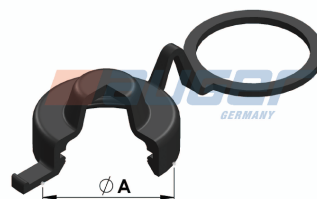

### Rubber Seals

Type	Auger No.	ØA	ØB	L
46	57647	ø23	ø95	92

Type	Auger No.	ØA	ØB	L1/L
47	73185	-	ø63	5/12

Type	Auger No.	ØA	ØB	L
48	55346	ø42	-	14

Type	Auger No.	ØA / ØA1	ØB	L
49	60566	ø28	-	-

**Covers**

Type	Auger No.	ØA	ØA1	L
1	72873	ø34,2	-	13,3
1	72883	ø36	-	10
1	72872	ø37	-	10,5
1	72897	ø37	-	16
1	72898	ø37,3	-	24
1	72875	ø39,5	-	17,5
1	72869	ø40	-	10,5
1	60485	ø40	-	14,5
1	72874	ø40	-	25
1	72860	ø41,75	-	27,5
1	60507	ø42	-	23
1	72876	ø42	-	44
1	72862	ø44	-	17,5
1	72870	ø44	-	27
1	72865	ø45	-	12