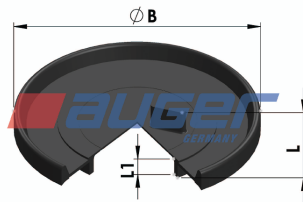

Type	Auger No.	ØA	ØB	L1/L
47	73185	-	ø63	5/12