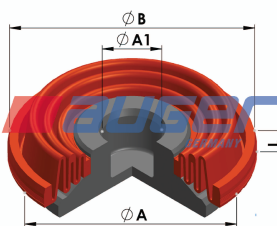

Type	Auger No.	ØA	ØA1	L	ØB
1	55347	ø74,5	ø18	7	ø68

Type	Auger No.	ØA	ØA1	L	ØB
2	55348	ø69,3	ø18	8,5	ø65

Type	Auger No.	ØA	ØA1	L	ØB
3	55349	ø69,3	ø18	8,5	ø52

Type	Auger No.	ØA	ØA1	L	ØB
4	57646	ø74,3	ø18	7	ø62,3