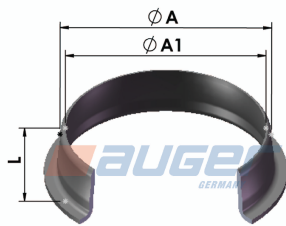

Type	Auger No.	ØA	ØA1	L
16	72913	ø39	ø35,8	4
16	72863	ø39	ø37	10
16	72882	ø40	ø37	10,5
16	72896	ø44	ø37	12,5
16	72921	ø60,4	ø58,4	5,5