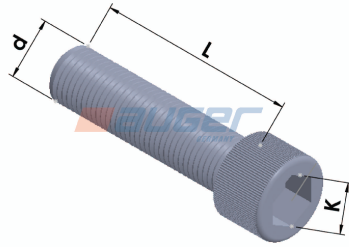

Screws

Type	Auger No.	d	L	K
3	55308	M16x1,5	150	14
3	55303	M18x1,5	81.5	17.8
3	55295	M18x1,5	90	14
3	55297	M18x1,5	95	14
3	55298	M18x1,5	120	14
3	55304	M18x1,5	120	17.8
3	55317	M18x1,5	135	14
3	55296	M18x1,5	150	14
3	57572	M18x2,5	55	14
3	57573	M18x2,5	90	14
3	55300	M20x1,5	90	17
3	55305	M20x1,5	100	17
3	55301	M20x1,5	150	17
3	55315	M20x2	83	17
3	55316	M20x2	123.5	17
3	55314	M6x1	20	5
3	55330	M8x1,25	16	5
3	57602	M8x1,25	20	6
3	55329	M8x1,25	40	5
3	57609	M8x1,25	45	6
3	72793	M8x1,25	45	6