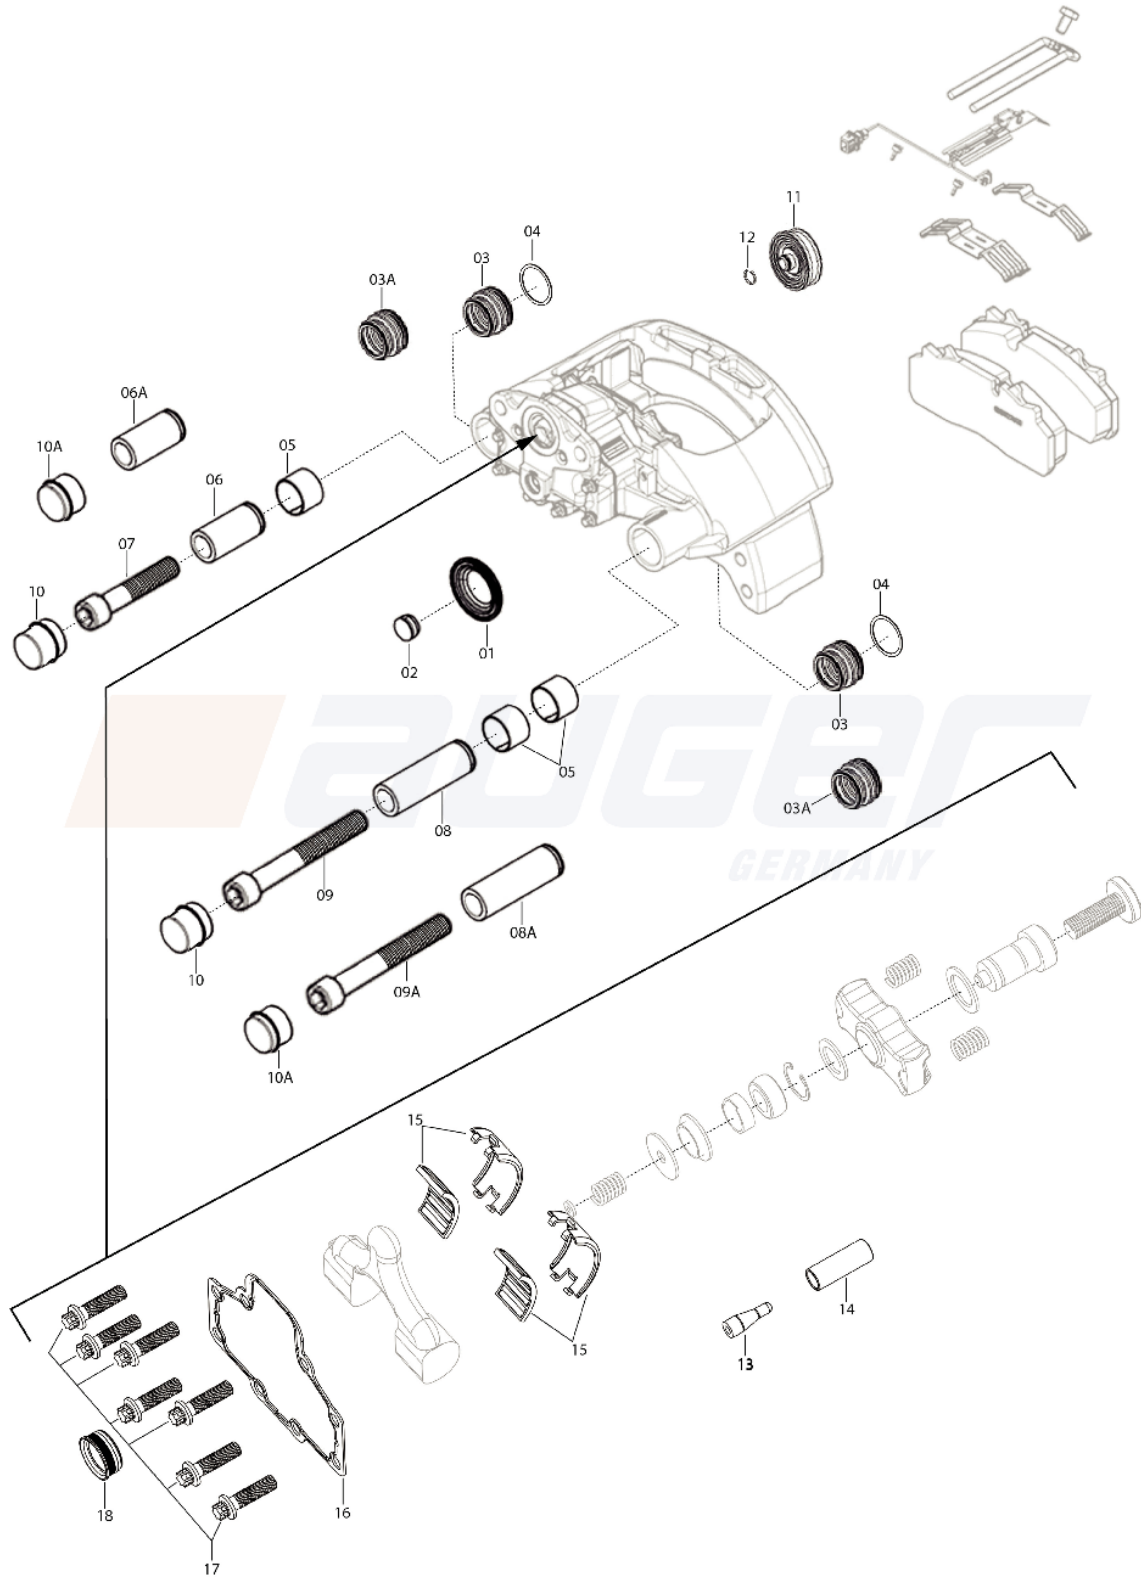

Spare Parts

Sr.	Auger Nr.	O.E.M. Nr.	Description	Picture	Sr.	Auger Nr.	O.E.M. Nr.	Description	Picture
01	55354	-	Rubber Seal ø31xø72,5		02	73188	-	Plug ø26	
03	55337	-	Rubber Seal ø35/ø37,5		03	57653	-	Rubber Seal ø30/ø35,5	
03A	55334	-	Rubber Seal ø35xø50,5		04	72815	-	Washer ø38xø44,5x1	
04	72816	-	Washer ø38xø44,5x1		05	73010	-	Bushing ø38xø42x30	
05	73020	-	Bushing ø36xø40x30		06	72728	-	Pin ø37,7x76	
06A	72756	-	Pin ø35,7x81		07	55299	-	Socket Head Bolt M16x1.5/80	
07	72782	-	Socket Head Bolt M16x1.5/80		08	72729	-	Pin ø38x118	
08A	72757	-	Pin ø36x105		09	55323	-	Socket Head Bolt M16x1.5/120	
09A	55326	-	Socket Head Bolt M16x1.5/90		10	72886	-	Cover ø42x29	
10A	72884	-	Cover ø42x17		10A	72917	-	Cover ø40x15