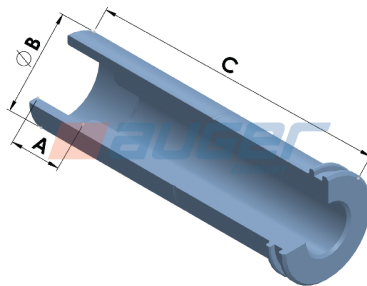

Type	Auger No.	A	ØB	C
7	72701	20 mm	Ø31	78
7	72702	21 mm	Ø35	117