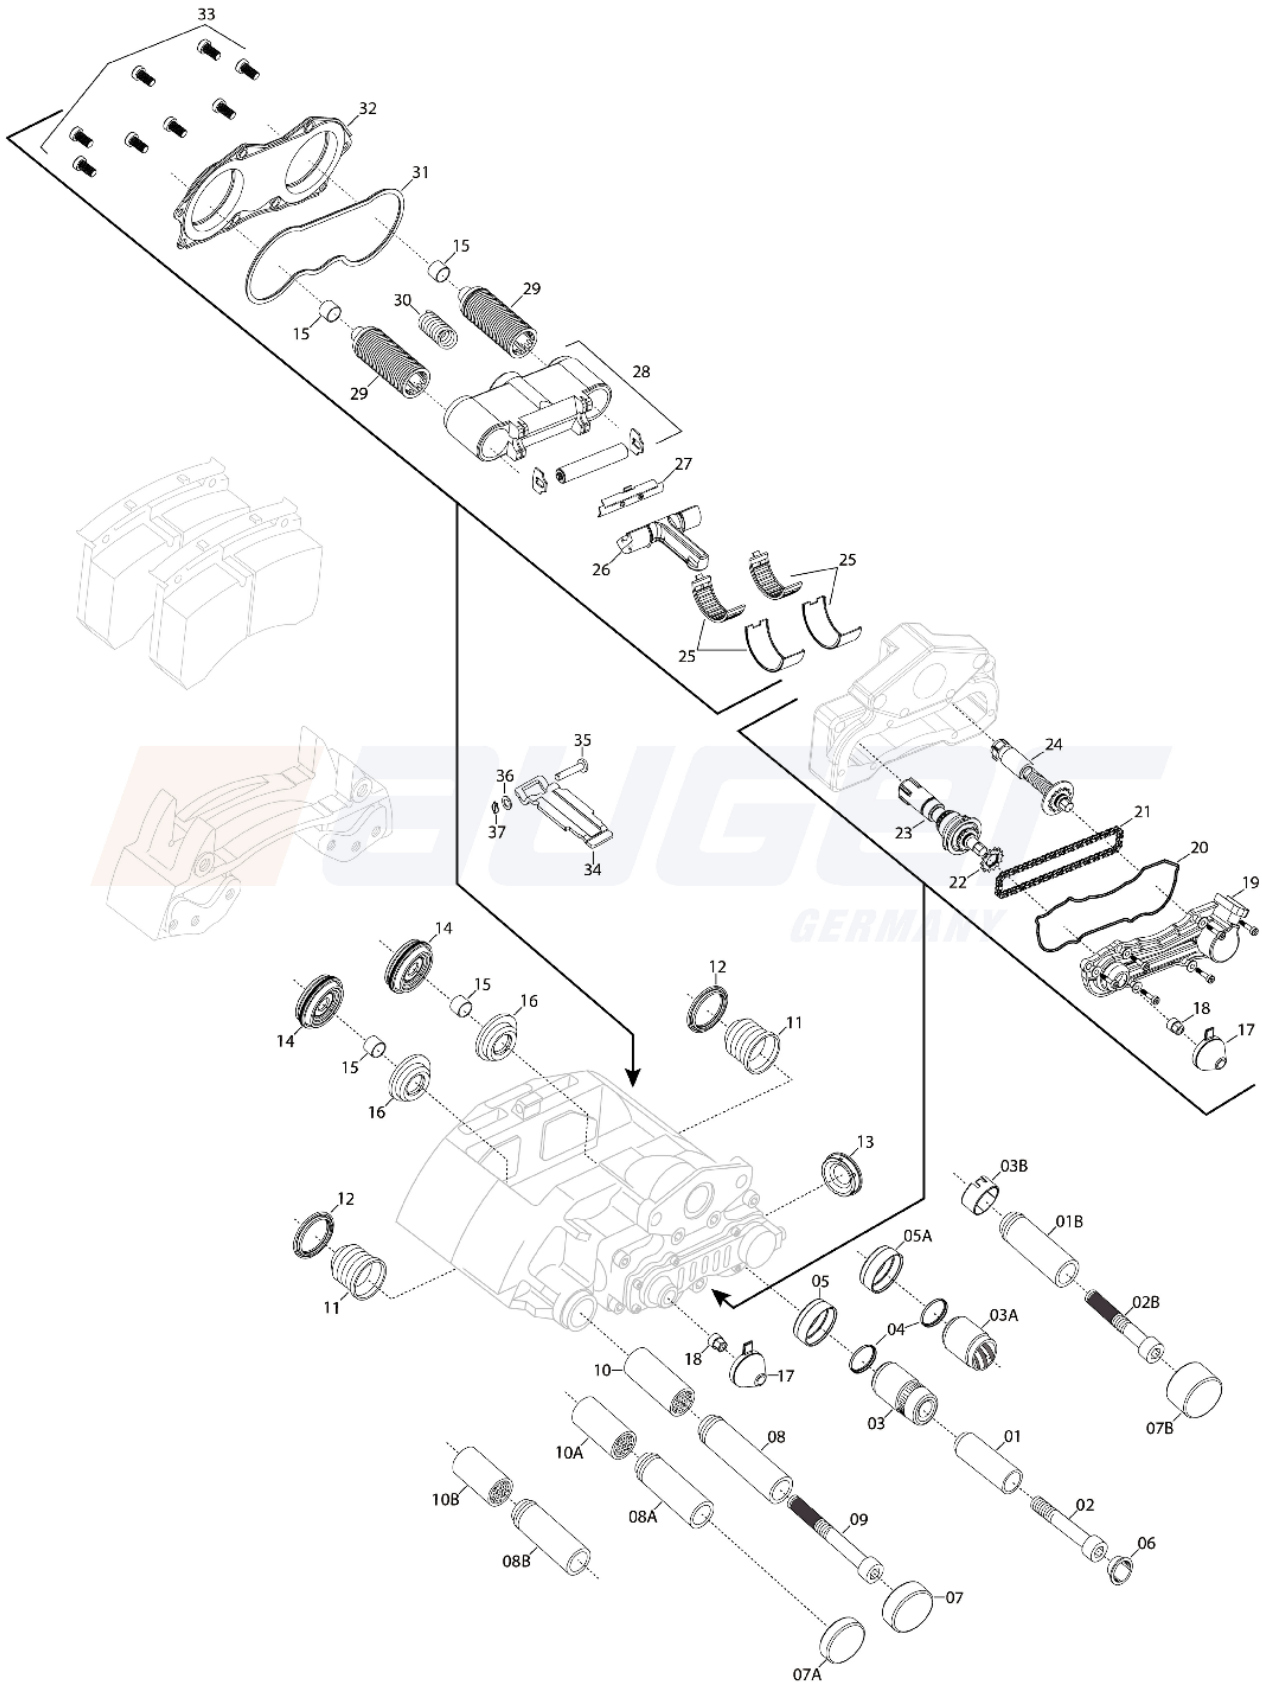

Spare Parts

Sr.	Auger Nr.	O.E.M. Nr.	Description	Picture	Sr.	Auger Nr.	O.E.M. Nr.	Description	Picture
01	60373	-	Pin ø32x80		01B	72719	-	Pin ø36x64	
02	55299	-	Socket Head Bolt (12.9 Grade) M16x1.5/80		02	55307	-	Socket Head Bolt (10.9 Grade) M16x1.5/80	
02	72779	-	Socket Head Bolt (10.9 Grade) M16x1.5/80		02B	55312	-	Socket Head Bolt M16x1.5/70	
03	55376	-	Rubber Bearing ø25/ø32xø40x61,5		03A	55345	-	Rubber Bearing ø32xø40x46	
03B	73004	-	Bushing ø36xø40x20		04	72669	-	Plastic Bearing ø32,5xø36,3x4	
05	72806	-	Machined Washer ø35/ø40x14,5		05A	72805	-	Machined Washer ø39/ø40x15	
06	60481	-	Cover ø26,1x11		07	60485	-	Cover ø40x14,5	
07A	72869	-	Cover ø40x10,5		07B	72874	-	Cover ø40x25	
08	60372	-	Pin ø36x114		08A	72708	-	Pin ø36x102	
08B	72764	-	Pin ø36x103		09	55306	-	Socket Head Bolt M16x1.5/86,5