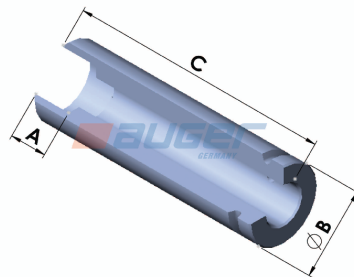

Type	Auger No.	A	ØB	C
2	72720	12 mm	Ø25	81
2	72739	-	Ø34,8	85
2	72732	13,5 mm	Ø34,8	98,5
2	72733	25 mm	Ø35	110
2	72734	15,5 mm	Ø37,7	71
2	72728	20,5 mm	Ø37,7	76
2	72729	23 mm	Ø38	118
2	72735	23 mm	Ø38	129