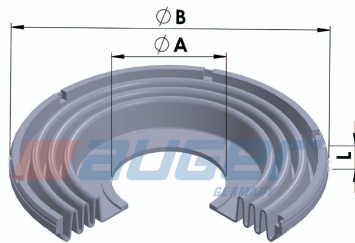

Type	Auger No.	ØA	ØB	L
19	55352	ø30,5	ø85	9,5