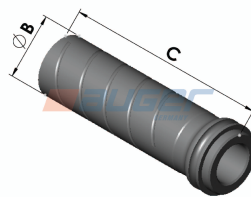

Type	Auger No.	A	ØB	C
13	72725	-	Ø20	71