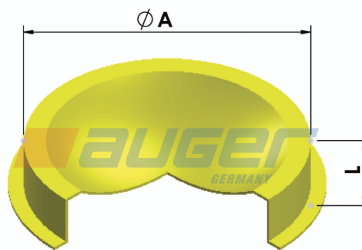

Type	Auger No.	ϕA	$\phi A1$	L
13	72936	$\phi 45,3$	-	6,75
13	72935	$\phi 45,3$	-	8,5