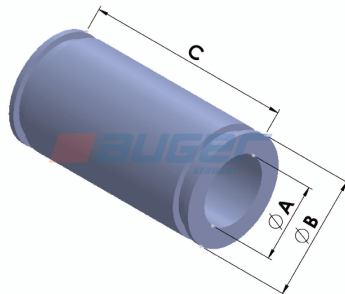

Type	Auger No.	ØA	ØB	C
10	72754	ø15	ø35	64
10	72753	ø15	ø35	69
10	72752	ø15	ø35	70