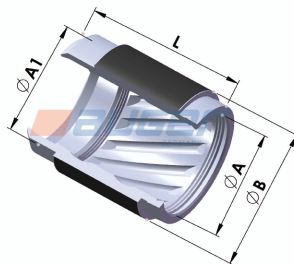

Type	Auger No.	ØA / ØA1	ØB	L
14	55345	ø31/ø32	ø40	46
14	73195	ø31/ø32	ø40	43,5