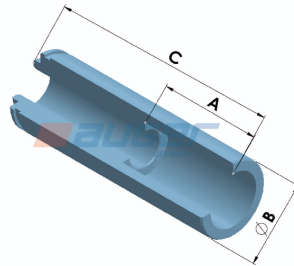

Type	Auger No.	A	ØB	C
4	72717	18,5 mm	Ø29,7	71,5
4	72730	27,5 mm	Ø29,7	77
4	72731	21 mm	Ø30	91
4	72718	16 mm	Ø30	99
4	72762	-	Ø32	84
4	72756	26 mm	Ø35,7	81
4	72719	17 mm	Ø36	64
4	72708	38 mm	Ø36	102
4	72764	39,5 mm	Ø36	103
4	72757	38 mm	Ø36	105
4	60372	50mm	Ø36	114
4	72707	16 mm	Ø36	134
4	72705	18 mm	Ø36	145
4	72763	26 mm	Ø36,3	70