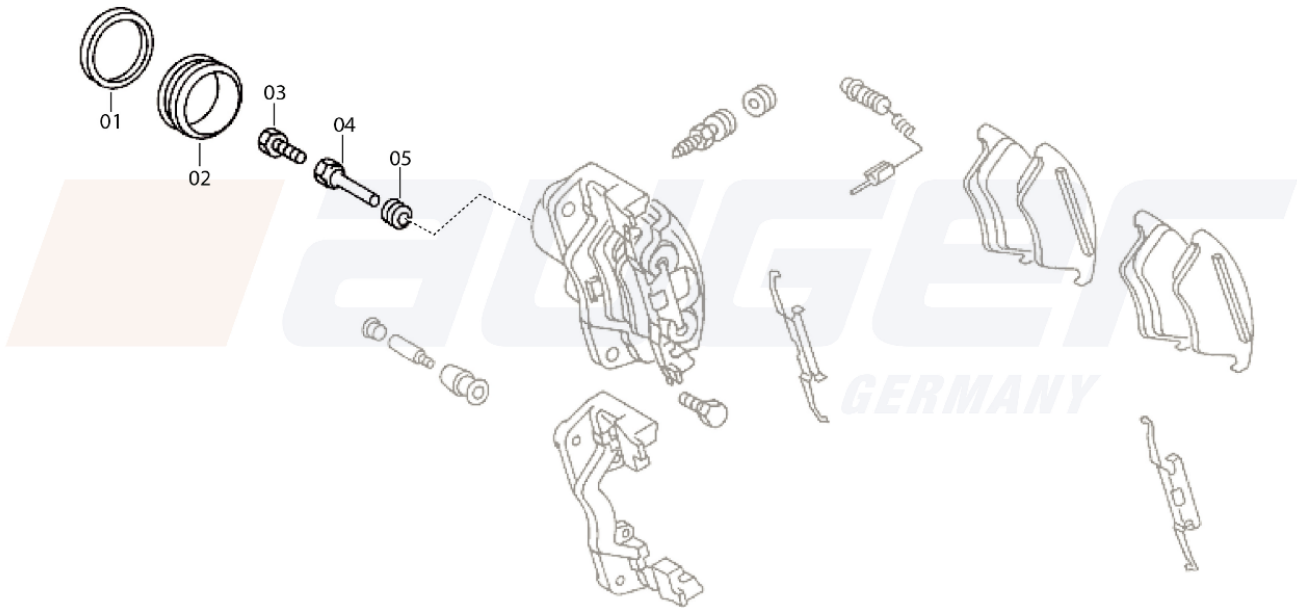

Spare Parts

Sr.	Auger Nr.	O.E.M. Nr.	Description	Picture	Sr.	Auger Nr.	O.E.M. Nr.	Description	Picture
01	72972	-	Gasket ø61,5xø67x3		02	57638	-	Seal Ring ø49/ø59	
03	72770	-	Hexagon Head Screw M8x1.25/20		04	73063	-	Pin	
05	55341	-	Rubber Seal ø12,5/ø16