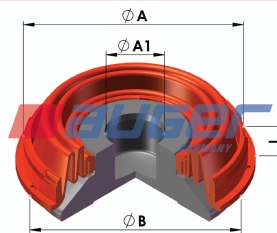

Type	Auger No.	ØA	ØA1	L	ØB
1	55347	ø74,5	ø18	7	ø68

Type	Auger No.	ØA	ØA1	L	ØB
2	55348	ø69,3	ø18	8,5	ø65

Type	Auger No.	ØA	ØA1	L	ØB
3	55349	ø69,3	ø18	8,5	ø52

Type	Auger No.	ØA	ØA1	L	ØB
4	57646	ø74,3	ø18	7	ø62,3