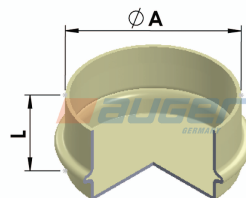

Type	Auger No.	ØA	ØA1	L
11	72888	ø34,2	-	16,5
11	72917	ø40	-	15
11	72884	ø42	-	17
11	72886	ø42	-	29