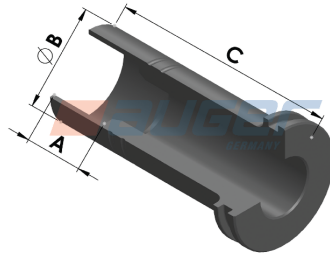

Pins

Type	Auger No.	A	ØB	C
8	72709	20 mm	ø31	78
8	72737	21 mm	ø32	117
8	72710	21 mm	ø35	117