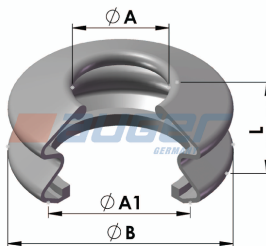

### Rubber Seals

Type	Auger No.	ØA / ØA1	ØB	L
38	55369	ø29	ø51,5	24
38	55365	ø29	ø51,5	22

Type	Auger No.	ØA	ØB	L
39	55364	ø30	ø51,5	22
39	55366	ø27	ø48	20

Type	Auger No.	ØA / ØA1	ØB	L
40	55367	22/ø32,5	ø65	26