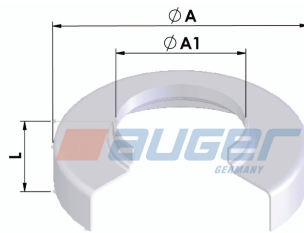

Type	Auger No.	ØA	ØA1	L
17	72871	ø59,5	ø31	17