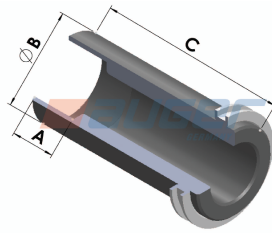

Pins

Type	Auger No.	A	ØB	C
11	73115	-	Ø30	75
11	73116	-	Ø30	115
11	73113	18 mm	Ø35	78,5
11	73114	20,5 mm	Ø35	131