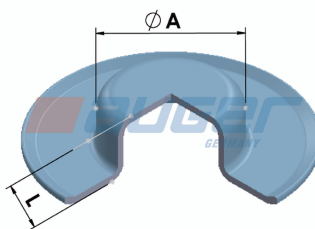

Type	Auger No.	ϕA	$\phi A1$	L
6	72912	$\phi 28$	-	12,5