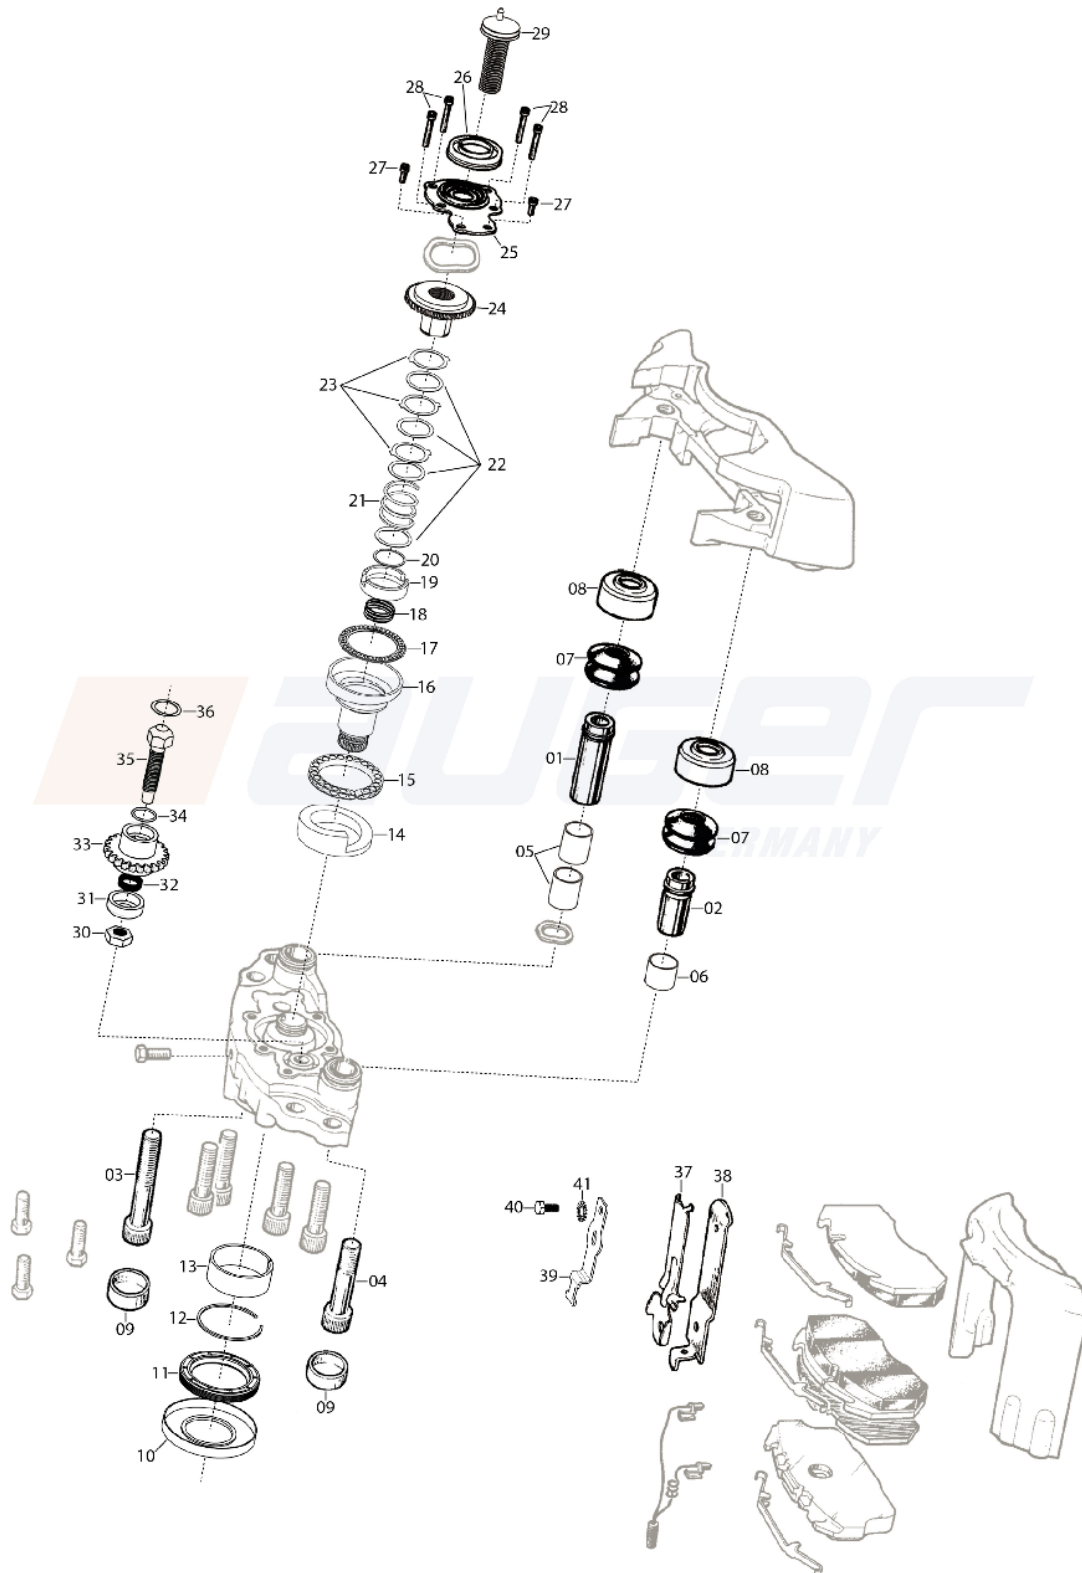

Spare Parts

Sr.	Auger Nr.	O.E.M. Nr.	Description	Picture	Sr.	Auger Nr.	O.E.M. Nr.	Description	Picture
01	72716	-	Pin ø32x117		01	72726	-	Pin ø33x117	
02	72715	-	Pin ø32x73		03	55298	-	Socket Head Bolt M18x1,5/120	
04	55297	-	Socket Head Bolt M18x1,5/95		05	73009	-	Bushing ø32xø36x40	
06	73008	-	Bushing 32/33xø36x30		07	55368	68320499	Rubber Seal ø24/ø35	
08	72871	-	Cover ø31xø59,5x17		09	72872	-	Cover ø37x10,5	
10	70697	68320507PK10	Plastic Dust Cover ø42,5		11	72954	-	Seal Ring ø50xø65x8	
12	72843	-	Retaining Ring		13	73025	-	Bushing ø50xø55x20	
14	73093	-	Support ø80xø105x34,5 / Left		14	73094	-	Support ø80xø105x34,5 / Right	
15	56003	-	Ball Bearing ø77xø105/ø12		16	73088	-	Operating Shaft, Left 48 Teeth / Left	
16	73089	-	Operating Shaft, Right 48 Teeth / Right		16	73090	-	Operating Shaft, Left 26 Teeth / Left