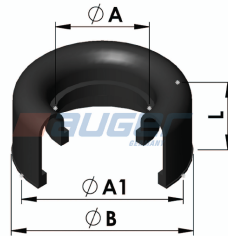

Type	Auger No.	ØA / ØA1	ØB	L
35	55383	ø21/ø35	ø40	18