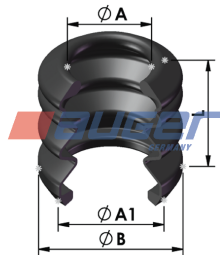

Type	Auger No.	ØA / ØA1	ØB	L
5	55341	ø12,5/ø16	ø22	22