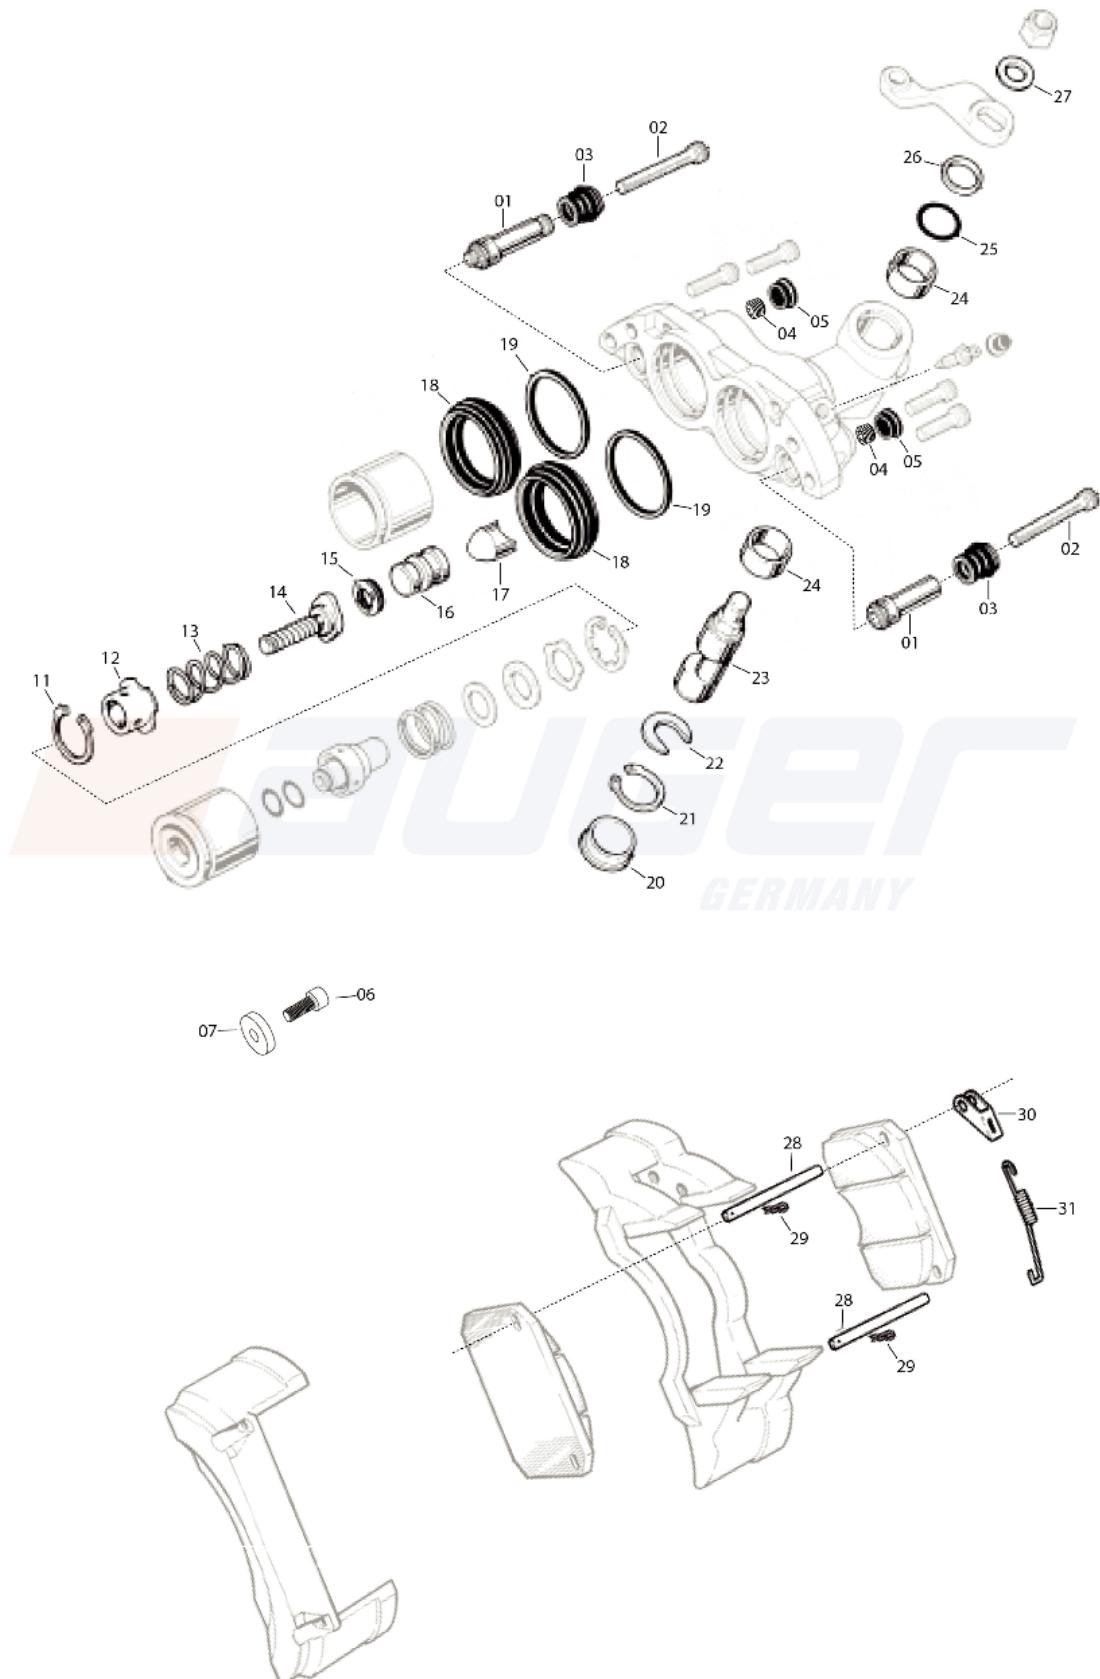

Spare Parts

Sr.	Auger Nr.	O.E.M. Nr.	Description	Picture	Sr.	Auger Nr.	O.E.M. Nr.	Description	Picture
01	72725	-	Pin ø20x71		01	73117	-	Bush+Washer Assembly ø20x71	
01	73118	-	Bush+Washer Assembly ø20x80		02	55319	-	Socket Head Bolt M12x1,25/85	
02	55320	-	Socket Head Bolt M12x1,25/85		02	55321	-	Socket Head Bolt M12x1,25/95	
03	55342	68320057	Rubber Seal ø17,5/ø19,7		04	72783	-	Screw M14x1,5 keg	
05	72878	-	Cover ø22x12,5		05	72879	-	Cover ø22x7	
05	72880	-	Cover ø24x12,8		06	57612	-	Socket Head Bolt M10x1,5/25	
07	72830	-	Washer		08	73132	-	Tappet Assembly ø58x72	
08	73133	-	Tappet Assembly ø68x72		08	73134	-	Tappet Assembly ø60x72	
08	73172	-	Tappet Assembly ø68x72		09	72985	-	O-Ring ø2,65xø23,6	
10	72835	-	Circlip DIN 983-38x1,75		11	72837	-	Circlip ø51,5x1,75