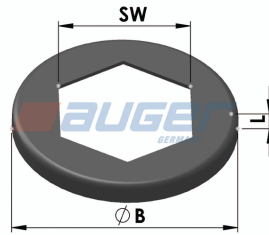

Rubber Seals

Type	Auger No.	SW	ØB	L
34	57644	27	ø52	5