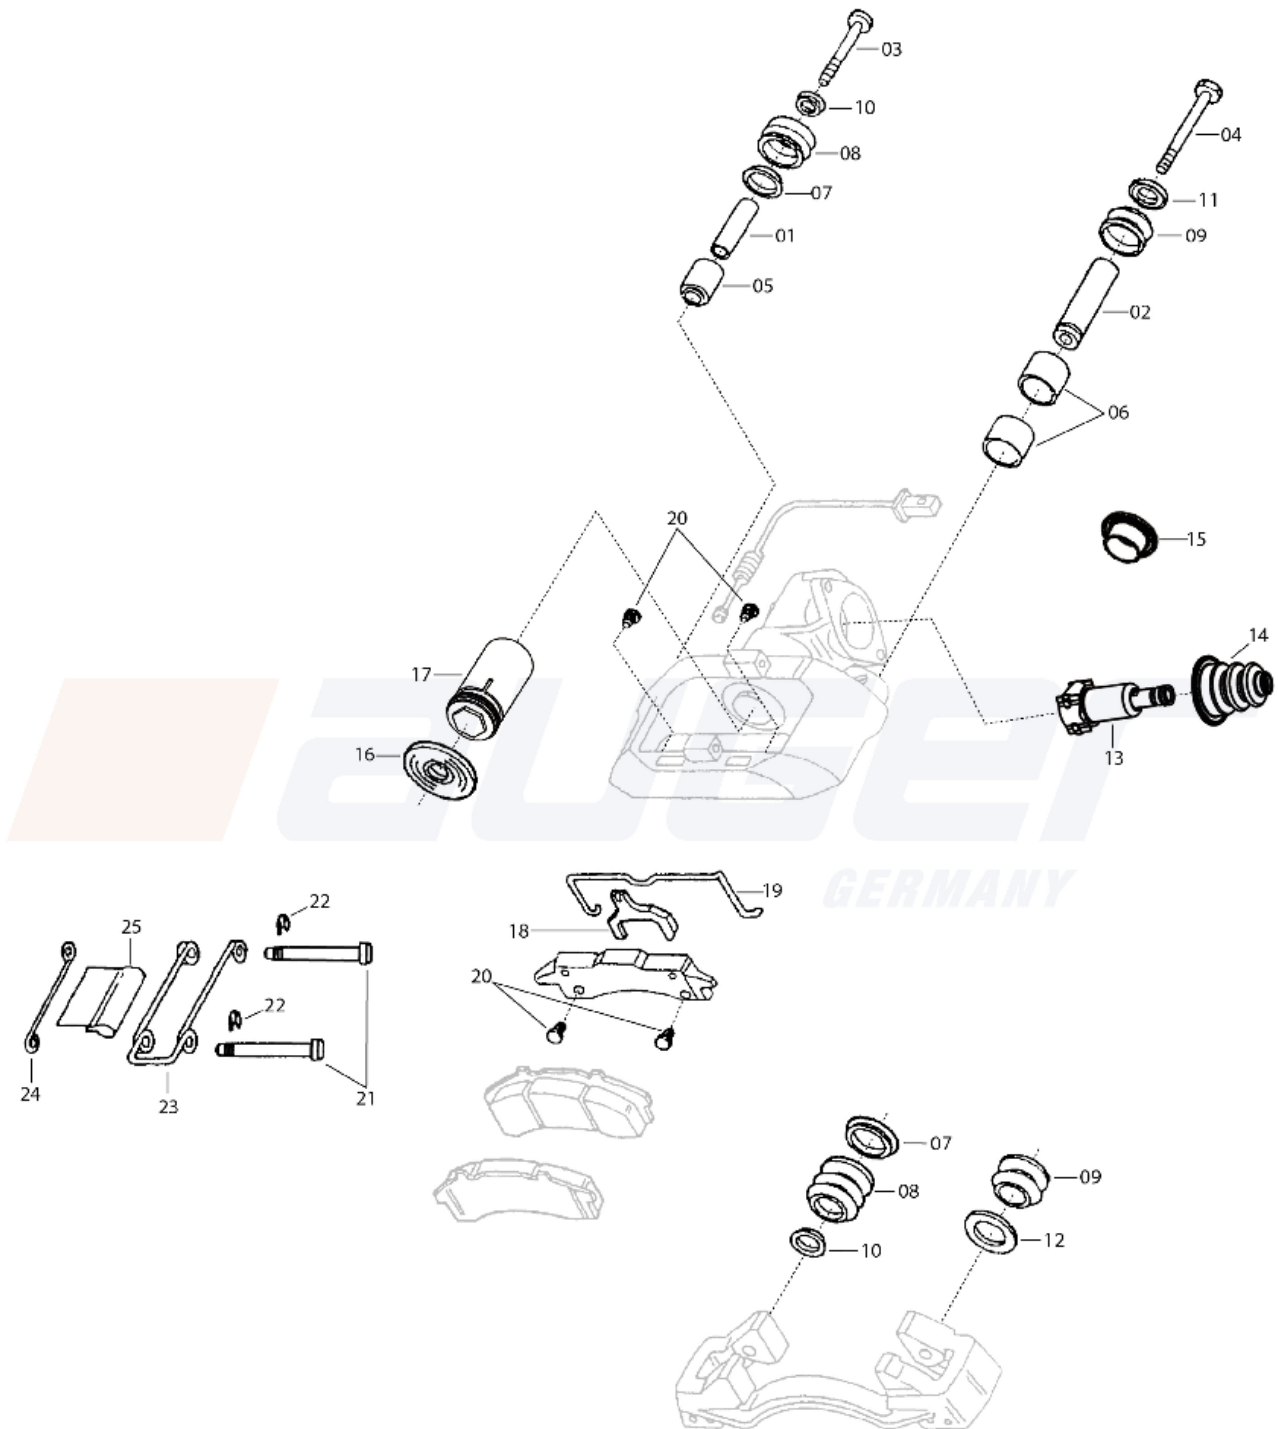

Spare Parts

Sr.	Auger Nr.	O.E.M. Nr.	Description	Picture	Sr.	Auger Nr.	O.E.M. Nr.	Description	Picture
01	72849	-	Spacertube ø16,5xø23,6x92		02	72745	-	Pin ø23,5xø45x151	
03	72775	-	Hexagon Head Screw M16x1.5/124		04	72776	-	Hexagon Head Screw M22x1.5/176	
05	73191	-	Rubber Bushing ø29xø38x55		06	73017	-	Bushing ø45xø50x40	
07	72867	-	Cover ø38		08	55340	-	Rubber Seal ø38/ø64,5	
09	55339	-	Rubber Seal ø20/ø34		10	72866	-	Cover ø23,5	
11	72868	-	Cover ø32,5xø47,5x3,5		12	72670	-	Plastic Washer ø48,4xø77x1	
13	73149	-	Wedge Assembly ø46xø57x160,5		13	73156	-	Wedge Assembly ø46xø57x172,5	
14	57647	-	Rubber Seal		15	72684	-	Plastic Bushing ø50xø56x39	
15	72685	-	Plastic Bushing ø50xø56x48,5		16	55352	-	Rubber Seal ø30,5xø85	
17	73147	-	Adjuster 118		17	73148	-	Adjuster 158