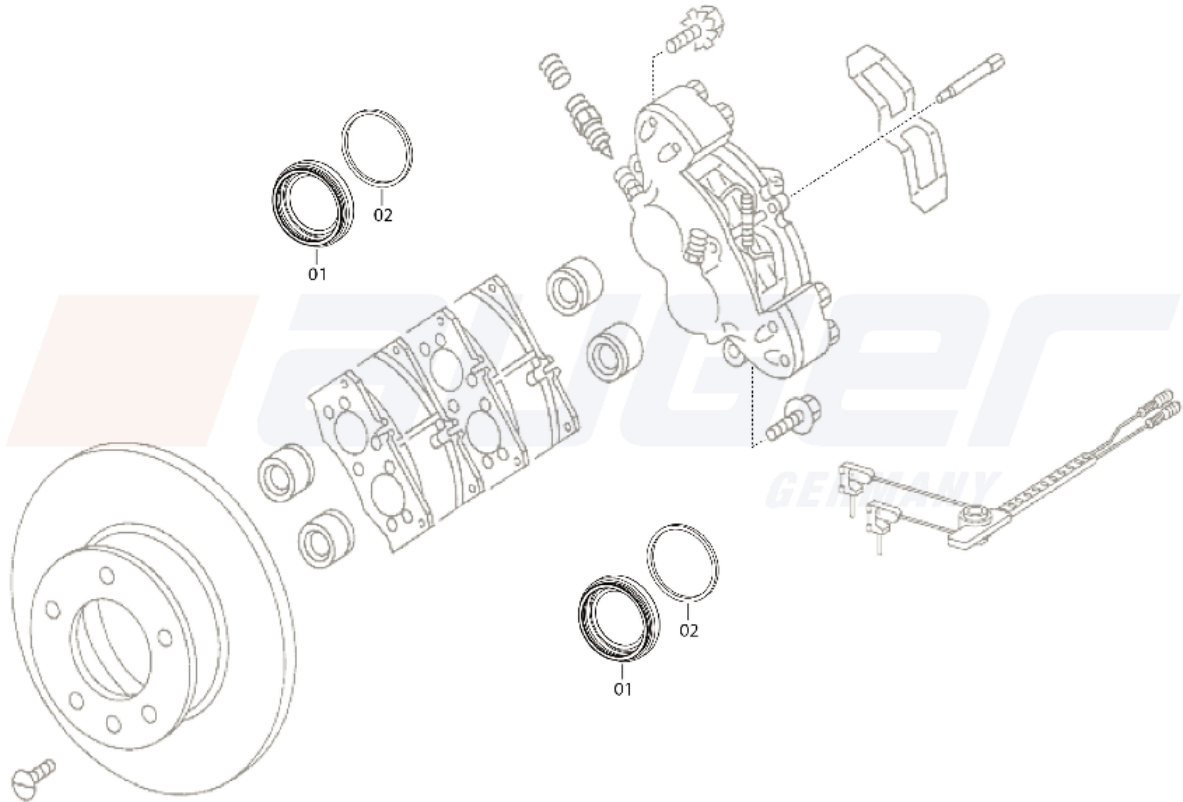

Spare Parts