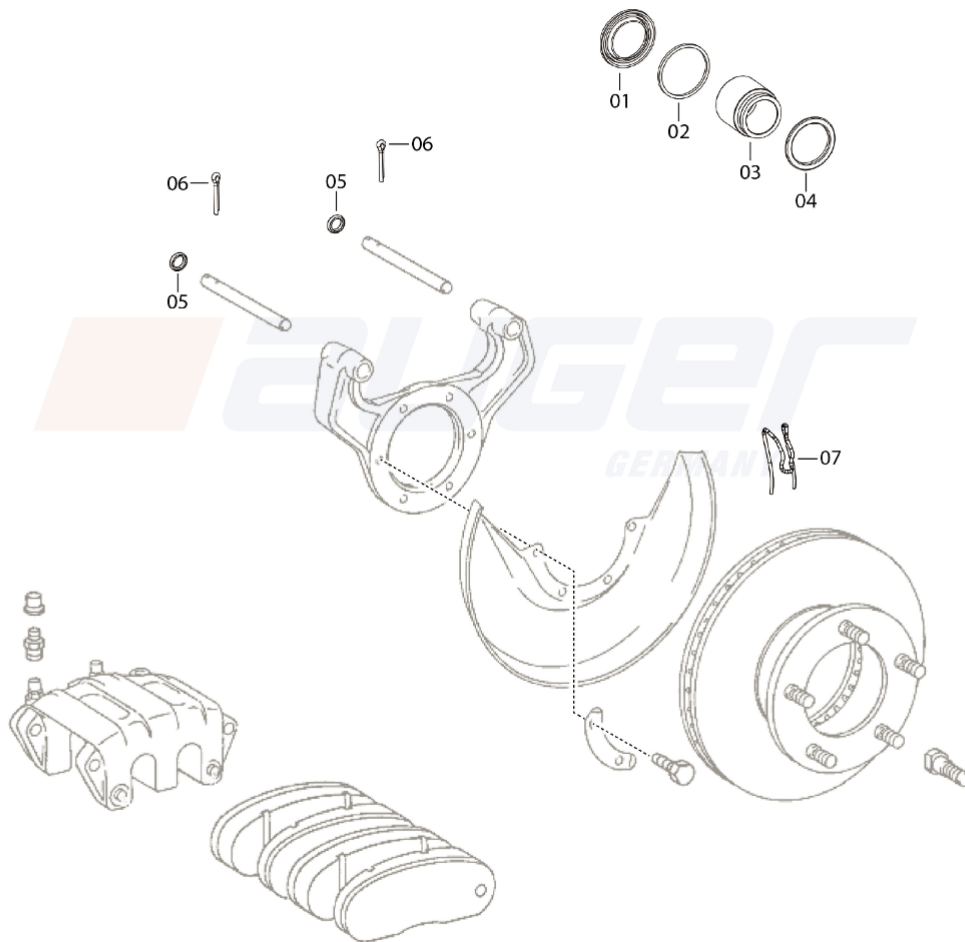

Spare Parts

Sr.	Auger Nr.	O.E.M. Nr.	Description	Picture	Sr.	Auger Nr.	O.E.M. Nr.	Description	Picture
01	57637	-	Rubber Seal ø40		02	72970	-	Gasket ø52,5xø58,5xø3	
03	73064	-	Piston ø36,6xø52x50		04	72891	-	Cover ø44xø57x4,25	
04	72892	-	Cover ø46xø57x4,25		05	72971	-	Gasket ø9,5xø13,8xø2,8	
06	72795	-	Split pin EN ISO 1234-5x32		07	73028	-	Split pin