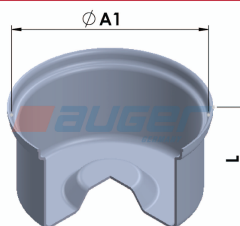

Type	Auger No.	ØA	ØA1	L
3	60480	-	ø52	28