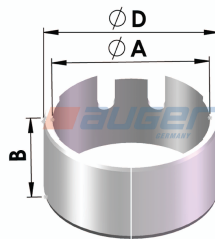

Type	Auger No.	ØA	ØD	B
10	73004	ø36	ø40	20