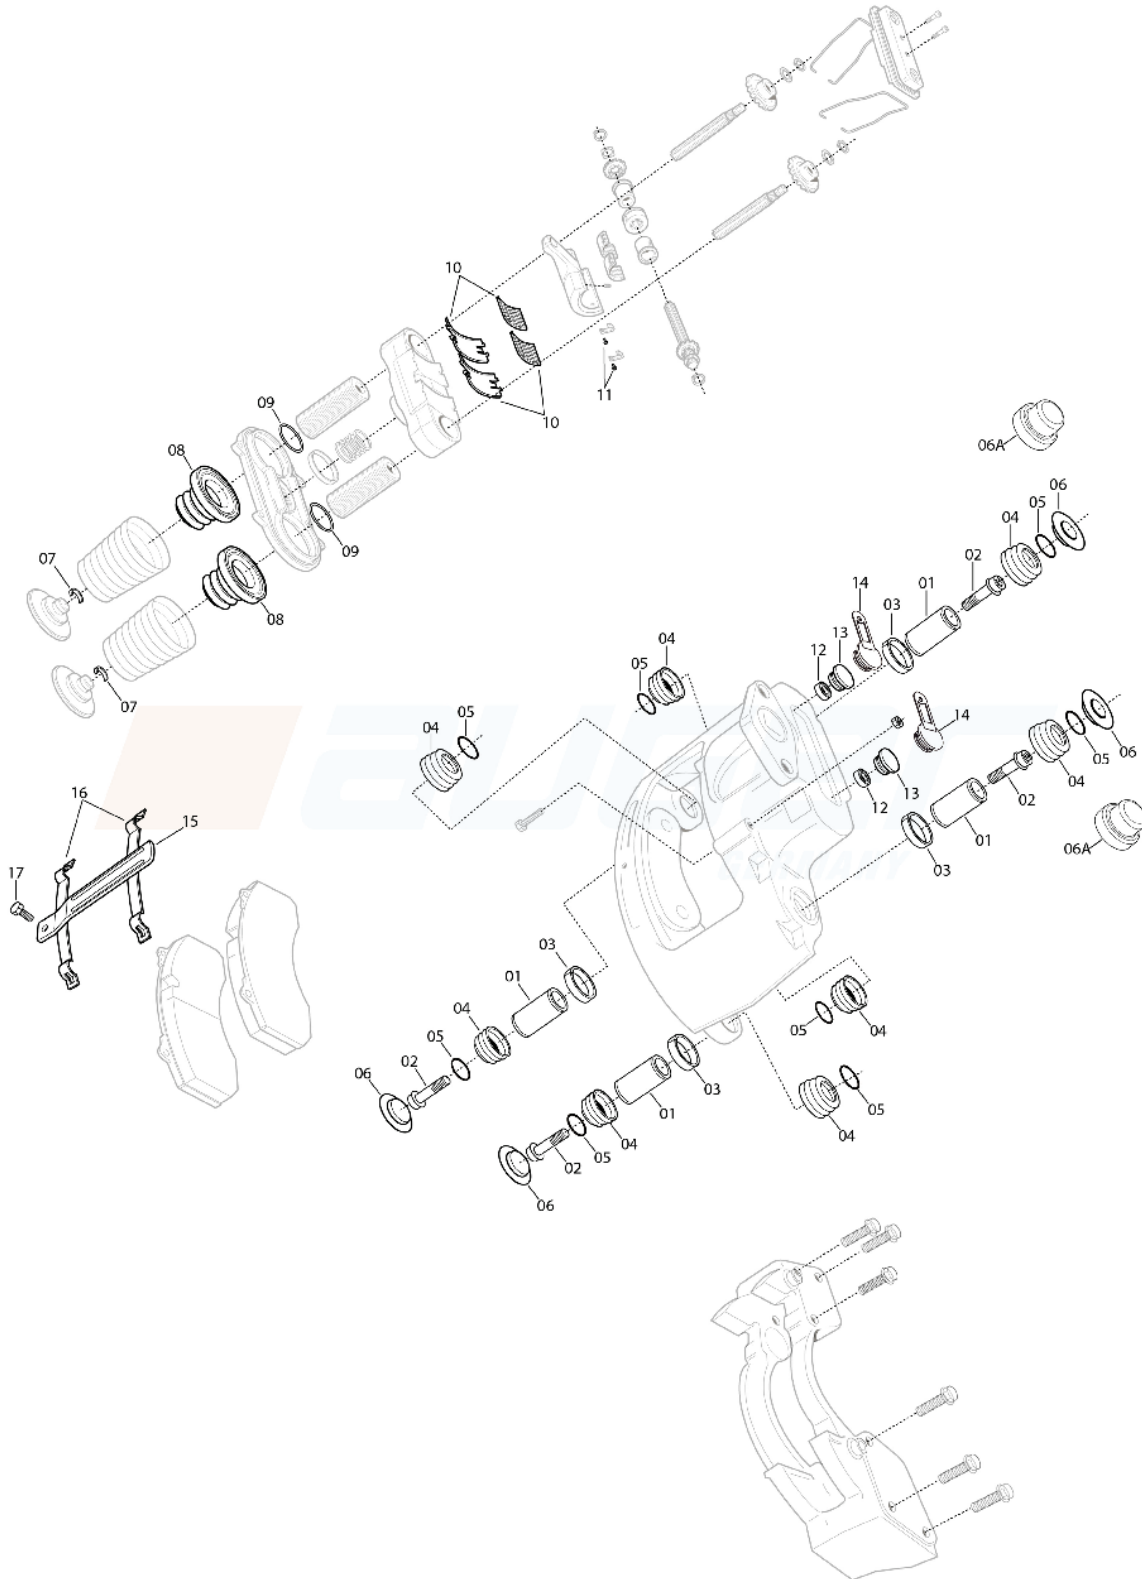

Spare Parts

Sr.	Auger Nr.	O.E.M. Nr.	Description	Picture	Sr.	Auger Nr.	O.E.M. Nr.	Description	Picture
01	72752	-	Pin ø15xø35x70		01	72753	-	Pin ø15xø35x69	
02	57603	-	Hexagon Bolt With Astral Flange M14x2/53		02	57604	-	Hexagon Bolt With Astral Flange M14x2/60	
03	72693	-	Plastic Bushing ø31xø39x15		04	57652	81938	Rubber Seal ø31/ø38	
05	72913	-	Cover ø35,8xø39		06	72911	-	Cover ø21xø28/ø56	
06	72912	-	Cover ø26xø28/ø56		06A	60506	89927	Cover ø57x40	
07	73082	-	Clips		08	57650	81936	Rubber Seal ø40	
09	72988	-	O-Ring ø3xø26		10	57599	-	Needle Bearing ø64xø77x32	
11	72778	-	Hexagon Bolt With Flange M6x1/10		12	72951	-	Seal Ring ø8xø16x9	
13	60571	87871	Plug ø30		14	60364	81788	Plug ø24	
15	72933	-	Retaining Plate		16	60487	91818	Spring Holder