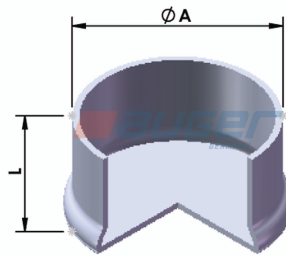

Covers

Type	Auger No.	ϕA	$\phi A1$	L
12	72879	$\phi 22$	-	7
12	72878	$\phi 22$	-	12,5
12	72880	$\phi 24$	-	12,8
12	72877	$\phi 28$	-	16
12	72889	$\phi 39$	-	16,5