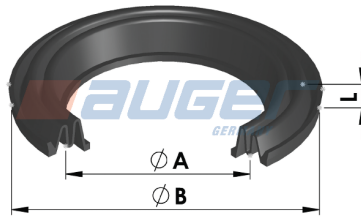

Rubber Seals

Type	Auger No.	ØA	ØB	L
18	57635	ø35	ø58	7
18	57637	ø40	ø63	8,5