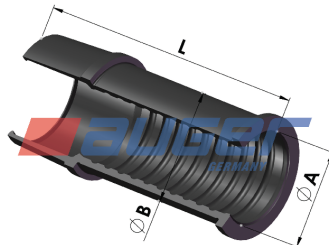

Type	Auger No.	ØA	ØB	L
13	55377	ø34,5	ø40	96