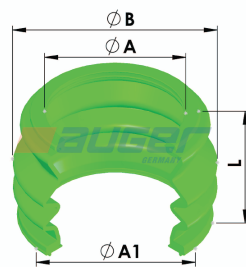

Type	Auger No.	$\phi A / \phi A1$	ϕB	L
8	55337	$\phi 35 / \phi 37,5$	$\phi 51,5$	33