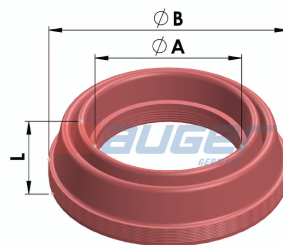

**Rubber Seals**

Type	Auger No.	ØA	ØB	L
26	55356	ø34,5	ø70	7,5

Type	Auger No.	ØA / ØA1	ØB	L
27	55361	ø19/ø20	ø32,5	6,5

Type	Auger No.	ØA	ØB	L
28	73201	ø26	ø55	17

Type	Auger No.	ØA	ØB/ØB1	L
29	55375	ø21	ø42/ø48,5	20,5
29	57642	ø18,5	ø37,5/ø44	19