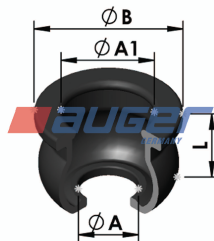

Type	Auger No.	ØA / ØA1	ØB	L
41	55368	ø24/ø35	ø56	25,5

**Rubber Seals**

Type	Auger No.	ØA	ØB	L
42	55380	ø47	ø53,5	46

Type	Auger No.	ØA	ØB	L
43	55379	ø37,5	ø53,5	37
43	55381	ø46,5	ø50,5	26

Type	Auger No.	ØA	ØB	L
44	73184	ø28	ø38	25
44	73186	ø25	ø35	27,5