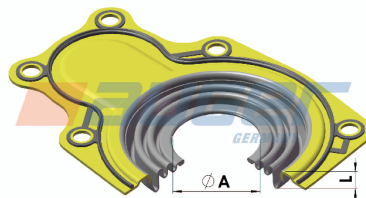

Type	Auger No.	ØA	ØB	L
48	55346	ø42	-	14