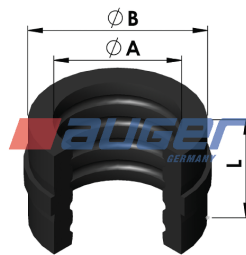

Rubber Seals

Type	Auger No.	ϕA	ϕB	L
7	55343	$\phi 29$	$\phi 40,5$	27