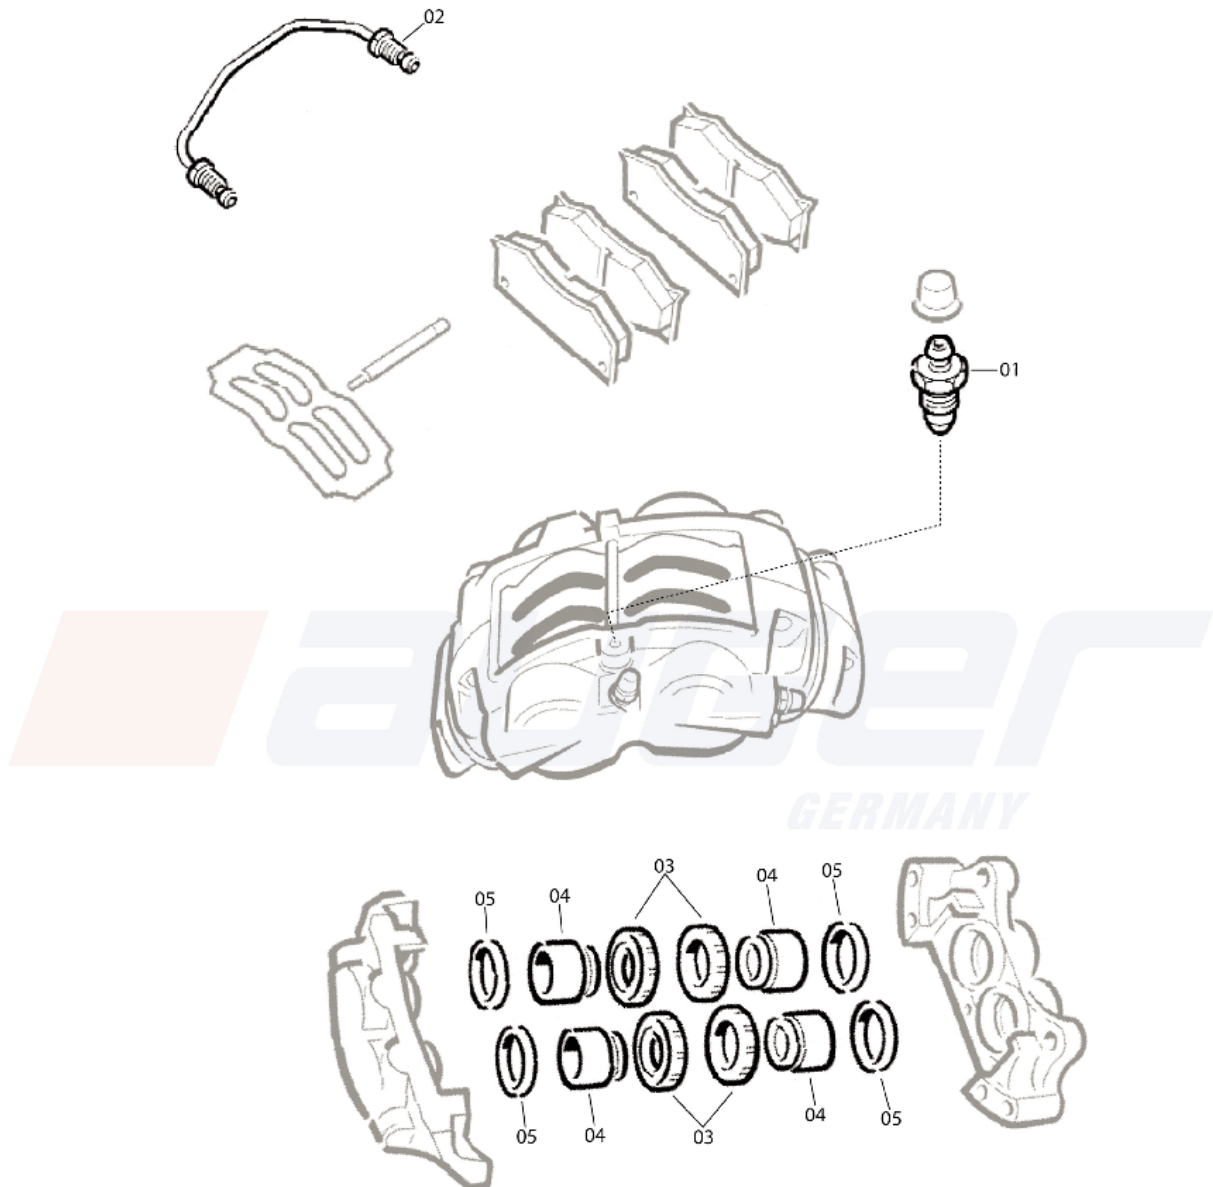

Spare Parts

Sr.	Auger Nr.	O.E.M. Nr.	Description	Picture	Sr.	Auger Nr.	O.E.M. Nr.	Description	Picture
01	71468	-	Valve		02	55998	-	Pipe M10x1/177	
02	55999	-	Pipe M10x1/177		02	73086	-	Pipe M10x1/152	
02	73087	-	Pipe M10x1/152		03	55358	-	Rubber Seal ø41,5	
03	57640	-	Rubber Seal ø34		04	57169	12 999 212VT	Piston ø65x43	
04	57172	12 999 117VT	Piston ø56x36		05	72967	-	Gasket ø65xø73x4	
05	72975	-	Gasket ø55xø62x3,5						

Auger Nr.	OEM Nr.	Description	Model	Picture
54570	12 999 141VT	Repair Kit, Brake Caliper		
56027	12 999 116VT	Repair Kit, Brake Caliper