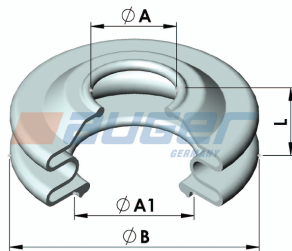

Type	Auger No.	ØA / ØA1	ØB	L
40	55367	22/ø32,5	ø65	26