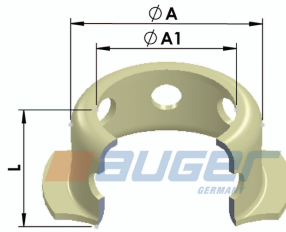

Type	Auger No.	$\phi A$	$\phi A1$	L
14	72881	$\phi 60$	$\phi 42$	6
14	72895	$\phi 64$	$\phi 42$	5
14	72887	$\phi 73$	$\phi 52$	5,9

**Covers**

Type	Auger No.	ØA	ØA1	L
15	72900	ø34	ø26,6	19
15	72899	ø34	ø26,6	24