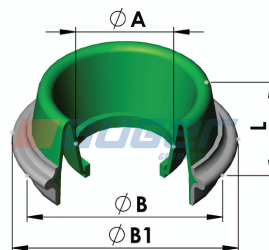

**Rubber Seals**

Type	Auger No.	ØA	ØB	L
26	55356	ø34,5	ø70	7,5

Type	Auger No.	ØA / ØA1	ØB	L
27	55361	ø19/ø20	ø32,5	6,5

Type	Auger No.	ØA	ØB	L
28	73201	ø26	ø55	17

Type	Auger No.	ØA	ØB/ØB1	L
29	55375	ø21	ø42/ø48,5	20,5
29	57642	ø18,5	ø37,5/ø44	19