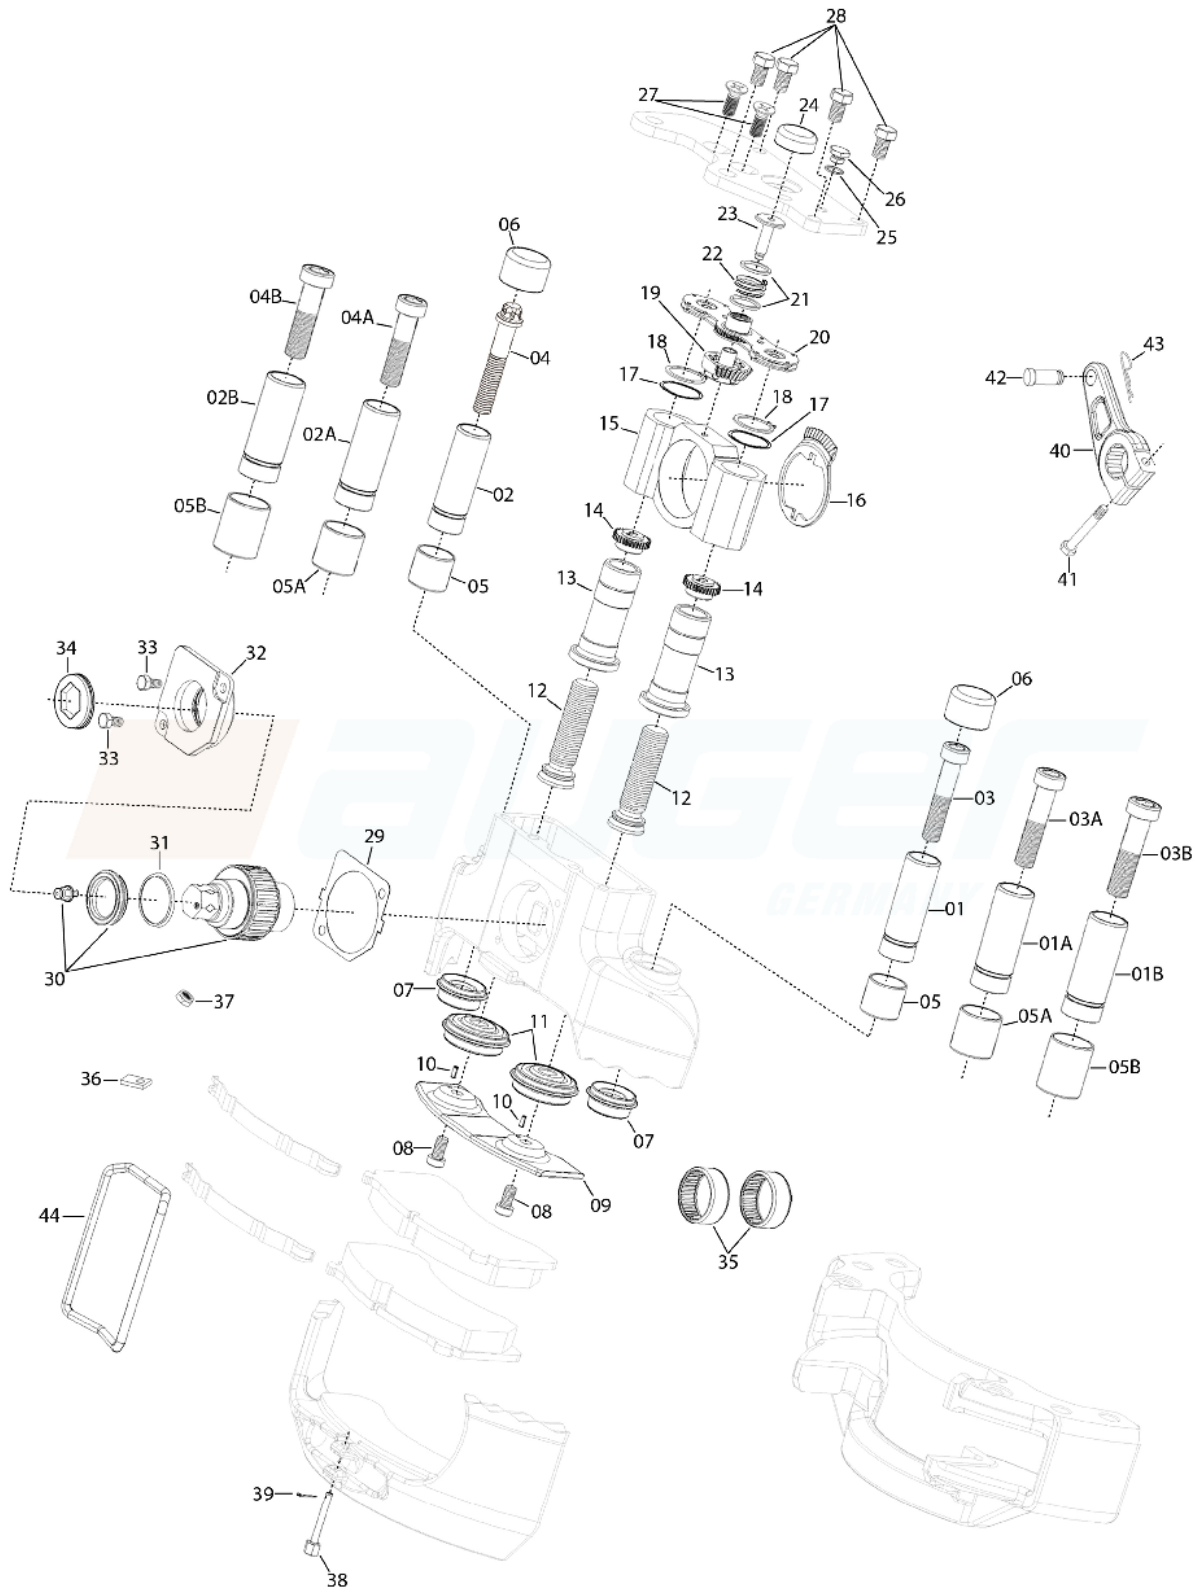

Sr.	Auger Nr.	O.E.M. Nr.	Description	Picture	Sr.	Auger Nr.	O.E.M. Nr.	Description	Picture
01	72746	-	Pin ø27,7/ø28x96		01A	72698	-	Pin ø31,7/ø32x97	
01B	72742	-	Pin ø34,7x98		02	72747	-	Pin ø27,7/ø28x96	
02A	72697	-	Pin ø32x97		02B	72741	-	Pin ø35x98	
03	57570	-	Hexagon Bolt With Astral Flange M14x1,5/90		03A	55299	-	Socket Head Bolt M16x1,5/80	
03B	57573	-	Socket Head Bolt M18x2,5/90		04	57575	-	Socket Head Bolt M14x1,5/70	
04A	55318	-	Socket Head Bolt M16x1,5/55		04B	57572	-	Socket Head Bolt M18x2,5/55	
05	73018	-	Bushing ø28xø32x25		05A	72993	-	Bushing ø32xø36x55	
05A	73013	-	Bushing ø32xø36x30		05A	73014	-	Bushing ø32xø36x20	
05B	73016	-	Bushing ø35xø39x50		06	72860	-	Cover ø41,75x27,5	
06	72898	-	Cover ø37,3x24		07	55375	-	Rubber Seal ø21xø42	