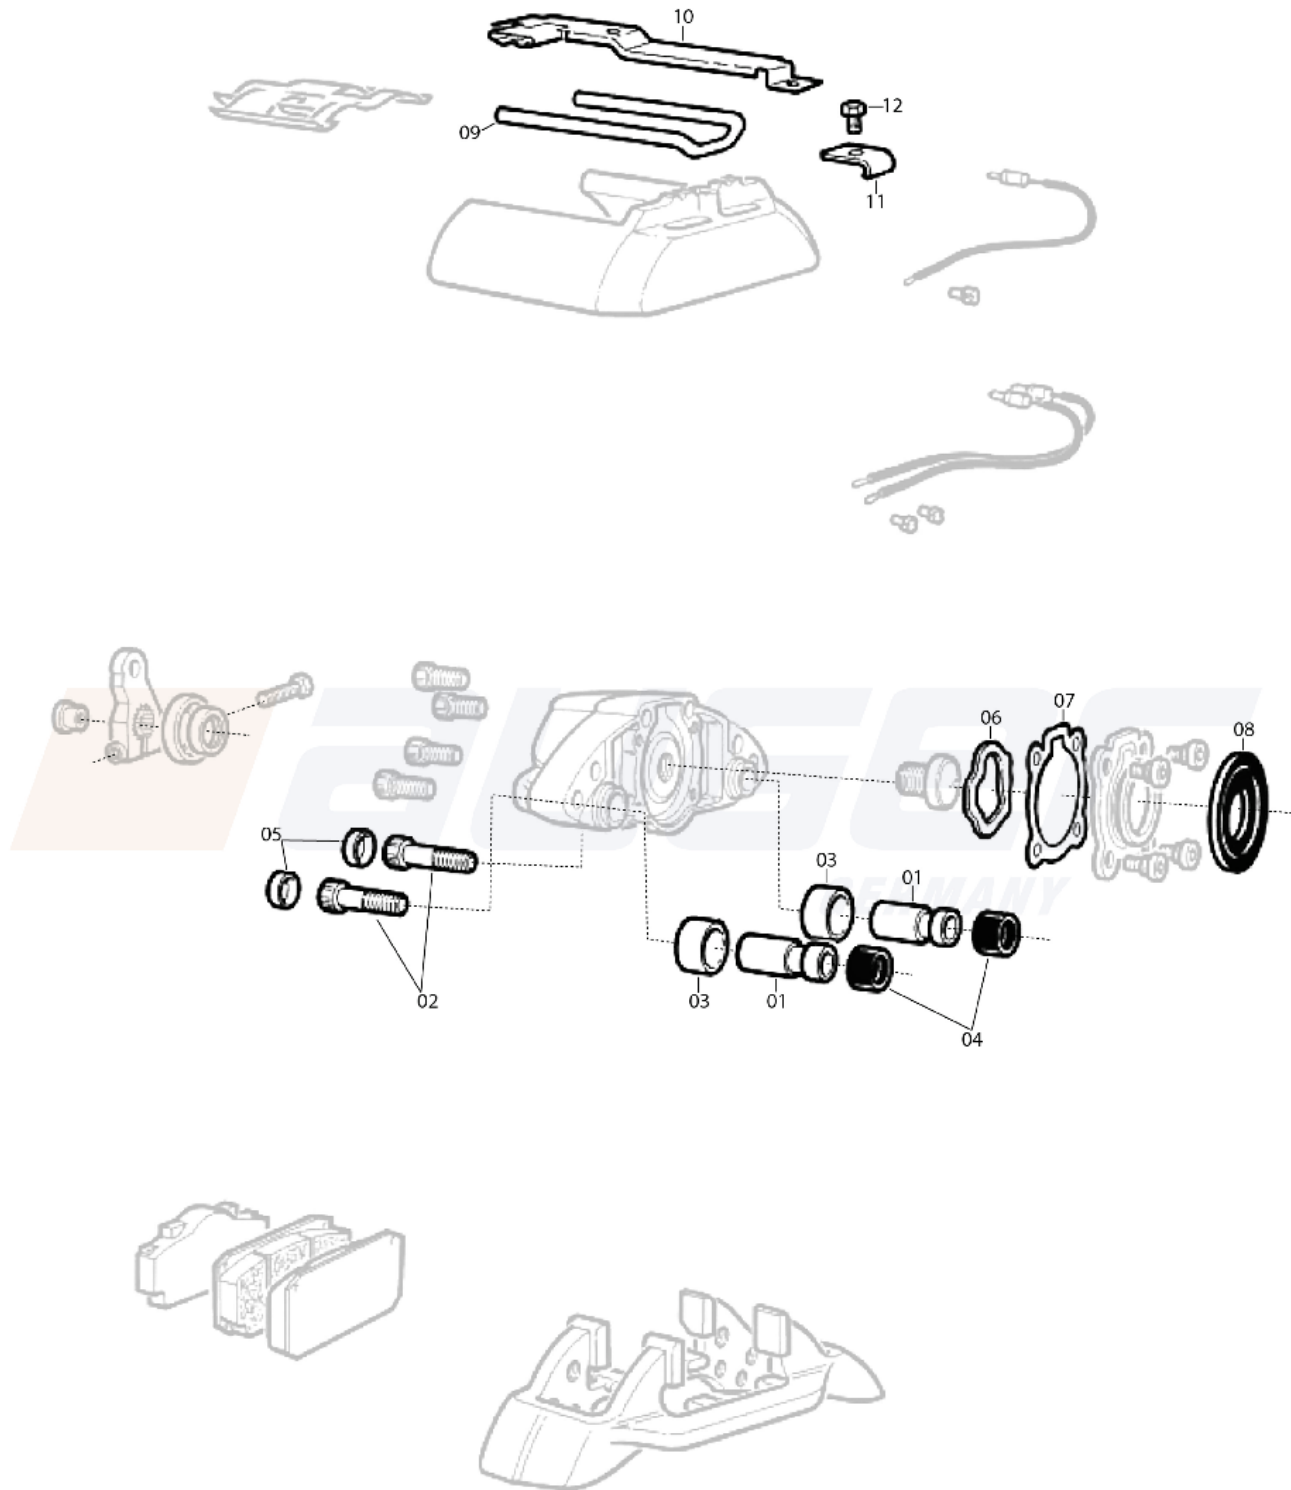

Spare Parts

Sr.	Auger Nr.	O.E.M. Nr.	Description	Picture	Sr.	Auger Nr.	O.E.M. Nr.	Description	Picture
01	72727	-	Pin ø31,9xø89,5		02	55297	-	Socket Head Bolt M18x1,5/95	
03	72848	-	Spacertube ø46,75xø49x25		04	55383	-	Rubber Seal ø21/ø35	
05	72883	-	Cover ø36x10		06	72844	-	Spring Washer ø82xø98	
07	72968	-	Gasket		08	59006	68320136	Plastic Dust Cover ø44/ø68	
09	73101	-	Spring Clamp		10	72926	-	Retaining Plate	
10	72927	-	Retaining Plate		11	72928	-	Plate	
12	72769	-	Hexagon Head Screw M10x1,25/20		60279	68966036	Lubricant