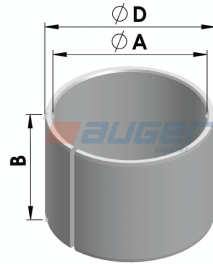

Bushings

Type	Auger No.	ØA	ØD	B
6	72993	ø32	ø36	55
6	73016	ø35	ø39	50
6	73019	ø12	ø14	10
6	73022	ø14	ø16	15
6	72998	ø16	ø18	10
6	73018	ø28	ø32	25
6	73011	ø35	ø39	20
6	73010	ø38	ø42	30
6	73017	ø45	ø50	40
6	73025	ø50	ø55	20
6	73005	ø25	ø28	15
6	73020	ø36	ø40	30