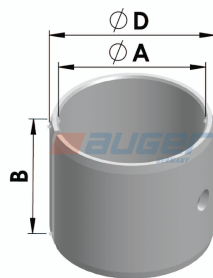

### Bushings

Type	Auger No.	A	ØD	B
4	72994	35/37	ø40	32,5
4	73006	35/36	ø39	30
4	73007	30/31	ø34	26
4	73008	32/33	ø36	30
4	72997	35/36	ø39	42,5

Type	Auger No.	A	ØD	B
5	72996	30/31	ø42	30

**Bushings**

Type	Auger No.	ØA	ØD	B
6	72993	ø32	ø36	55
6	73016	ø35	ø39	50
6	73019	ø12	ø14	10
6	73022	ø14	ø16	15
6	72998	ø16	ø18	10
6	73018	ø28	ø32	25
6	73011	ø35	ø39	20
6	73010	ø38	ø42	30
6	73017	ø45	ø50	40
6	73025	ø50	ø55	20
6	73005	ø25	ø28	15
6	73020	ø36	ø40	30