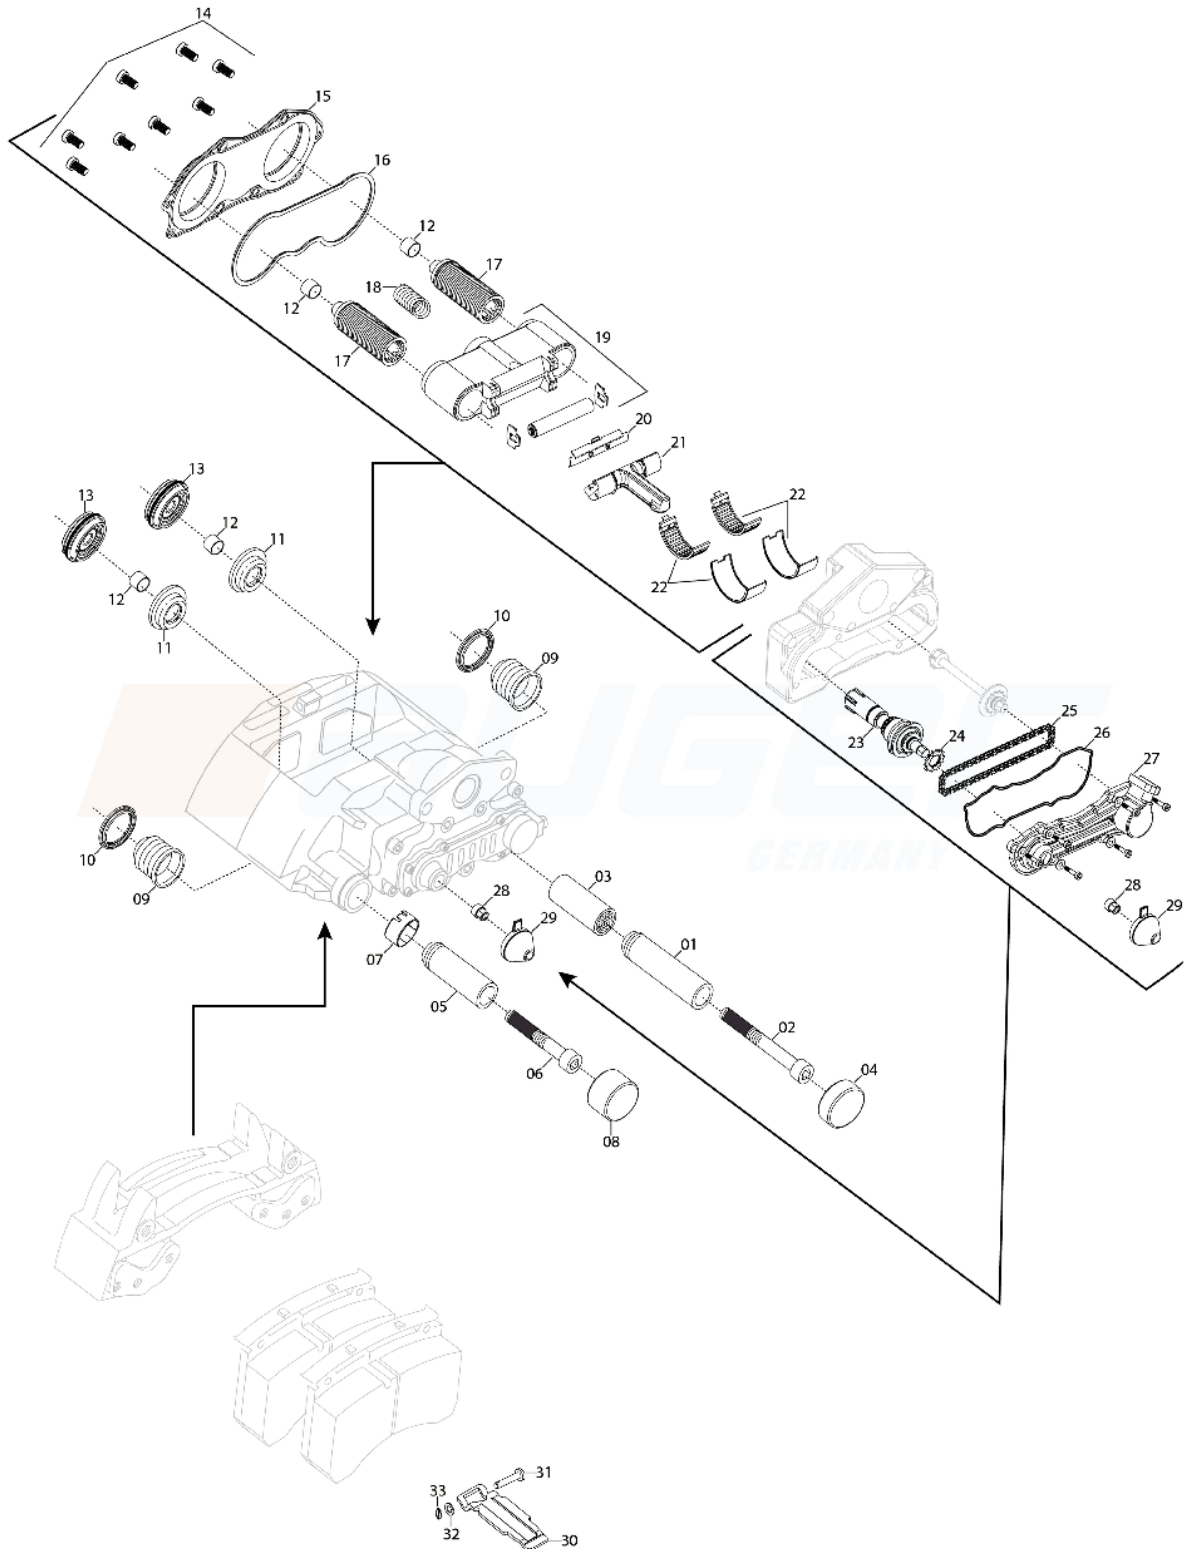

Spare Parts

Sr.	Auger Nr.	O.E.M. Nr.	Description	Picture	Sr.	Auger Nr.	O.E.M. Nr.	Description	Picture
01	60372	-	Pin ø36x114		02	55306	-	Socket Head Bolt M16x1.5/86,5	
03	60533	-	Bushing ø36xø40x82		04	60485	-	Cover ø40x14,5	
05	72719	-	Pin ø36x64		06	55312	-	Socket Head Bolt M16x1.5/70	
07	73004	-	Bushing ø36xø40x20		08	72874	-	Cover ø40x25	
09	55331	K019508	Rubber Seal ø30xø48,75		10	60353	-	Plastic Washer ø36,5xø48,75x5,5	
11	55370	K007197	Rubber Seal ø33/ø35xø62		11	55373	-	Rubber Seal ø35xø62	
12	72998	-	Bushing ø16xø18x10		13	55348	Z002585	Seal Boot ø69,3	
14	55330	-	Socket Head Bolt M8x1.25/16		15	72919	-	Lock Plate ø64x131	
16	72979	-	Gasket		17	56008	-	Adjuster Bolt M36x6 P3x79/100	
18	73057	-	Spring ø24x48		19	57164	-	Bridge Assembly M36x6 P3x131x63,5