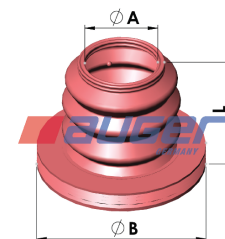

Type	Auger No.	ϕA	ϕB	L
9	57650	$\phi 40$	$\phi 78$	53
9	57651	$\phi 36$	$\phi 67$	48