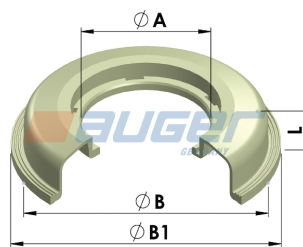

Type	Auger No.	ØA	ØB/ØB1	L
37	55373	ø35	ø62/ø70	14
37	55372	ø35	ø64/ø73	14.5