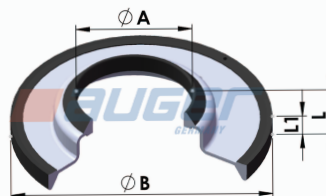

Type	Auger No.	ϕA	ϕB	L1/L
33	60343	$\phi 28$	$\phi 63$	5/14