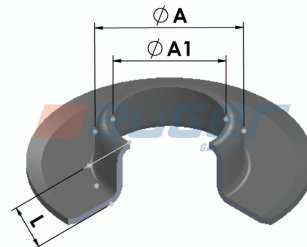

Type	Auger No.	ϕA	$\phi A1$	L
5	72911	$\phi 28$	$\phi 21$	12,5