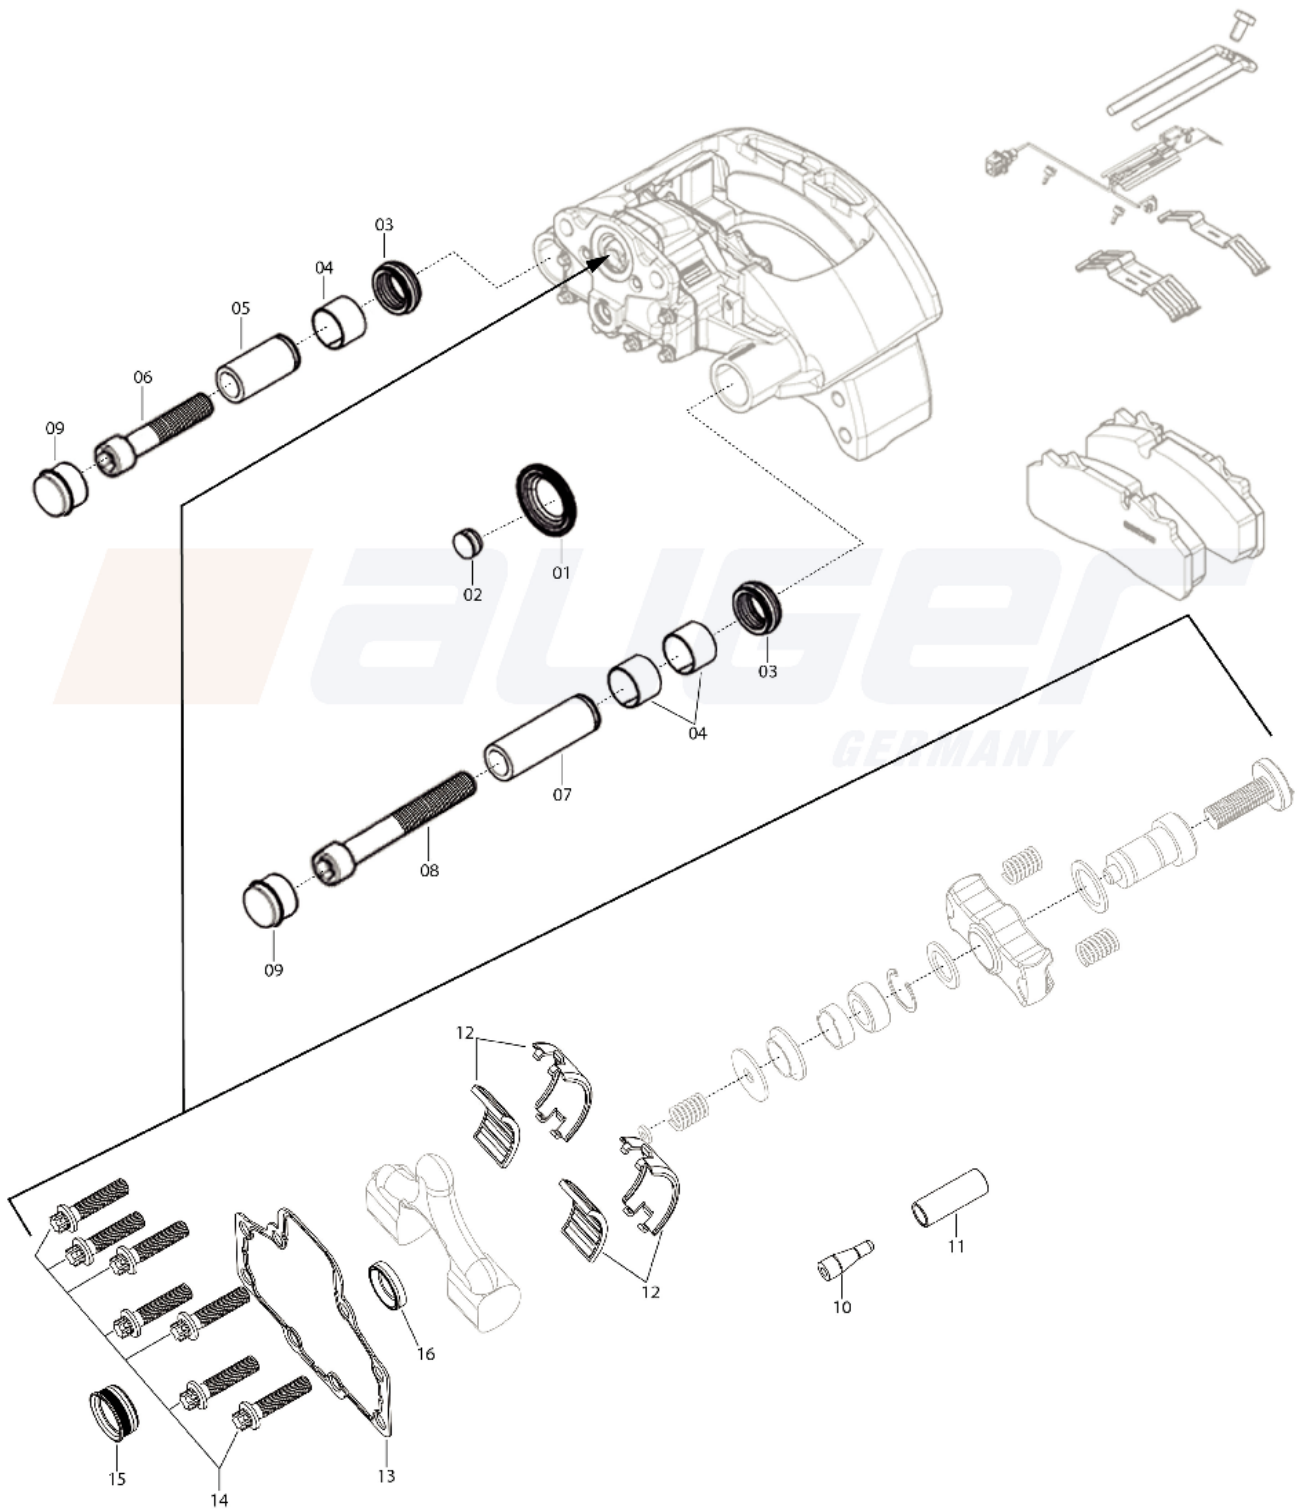

CALIPER  
MERITOR-ROR  
KNORR

**WABCO**

HALDEX  
OTHER TYPE CALIPERS  
UNIVERSAL PARTS

we keep your business **on the move**

**Spare Parts**

Sr.	Auger Nr.	O.E.M. Nr.	Description	Picture	Sr.	Auger Nr.	O.E.M. Nr.	Description	Picture
01	55354	-	Rubber Seal ø31xø72,5		02	73188	-	Plug ø26	
03	55335	-	Rubber Seal ø23,5/ø30		04	69738	-	Bushing ø30xø34x25	
05	72730	-	Pin ø29,7x77		06	55325	-	Socket Head Bolt M16x1.5/70	
07	72731	-	Pin ø30x91		08	55326	-	Socket Head Bolt M16x1.5/90	
09	72888	-	Cover ø34x16,5		10	72678	-	Plug	
11	72679	-	Plastic Bushing ø12,5xø16x44		12	57600	-	Needle Bearing ø44xø54x29,8	
13	72966	-	Gasket		14	55327	-	Hexagon Bolt With Astral Flange M10x1/40	
14	57608	-	Socket Head Bolt M10x1/40		15	72948	-	Seal Ring ø7xø30,2x13,7	
16	72947	-	Seal Ring ø7xø29,3x8,5		60581	-	Lubricant		
					60583	-	Lubricant		
					73207	-	Lubricant		