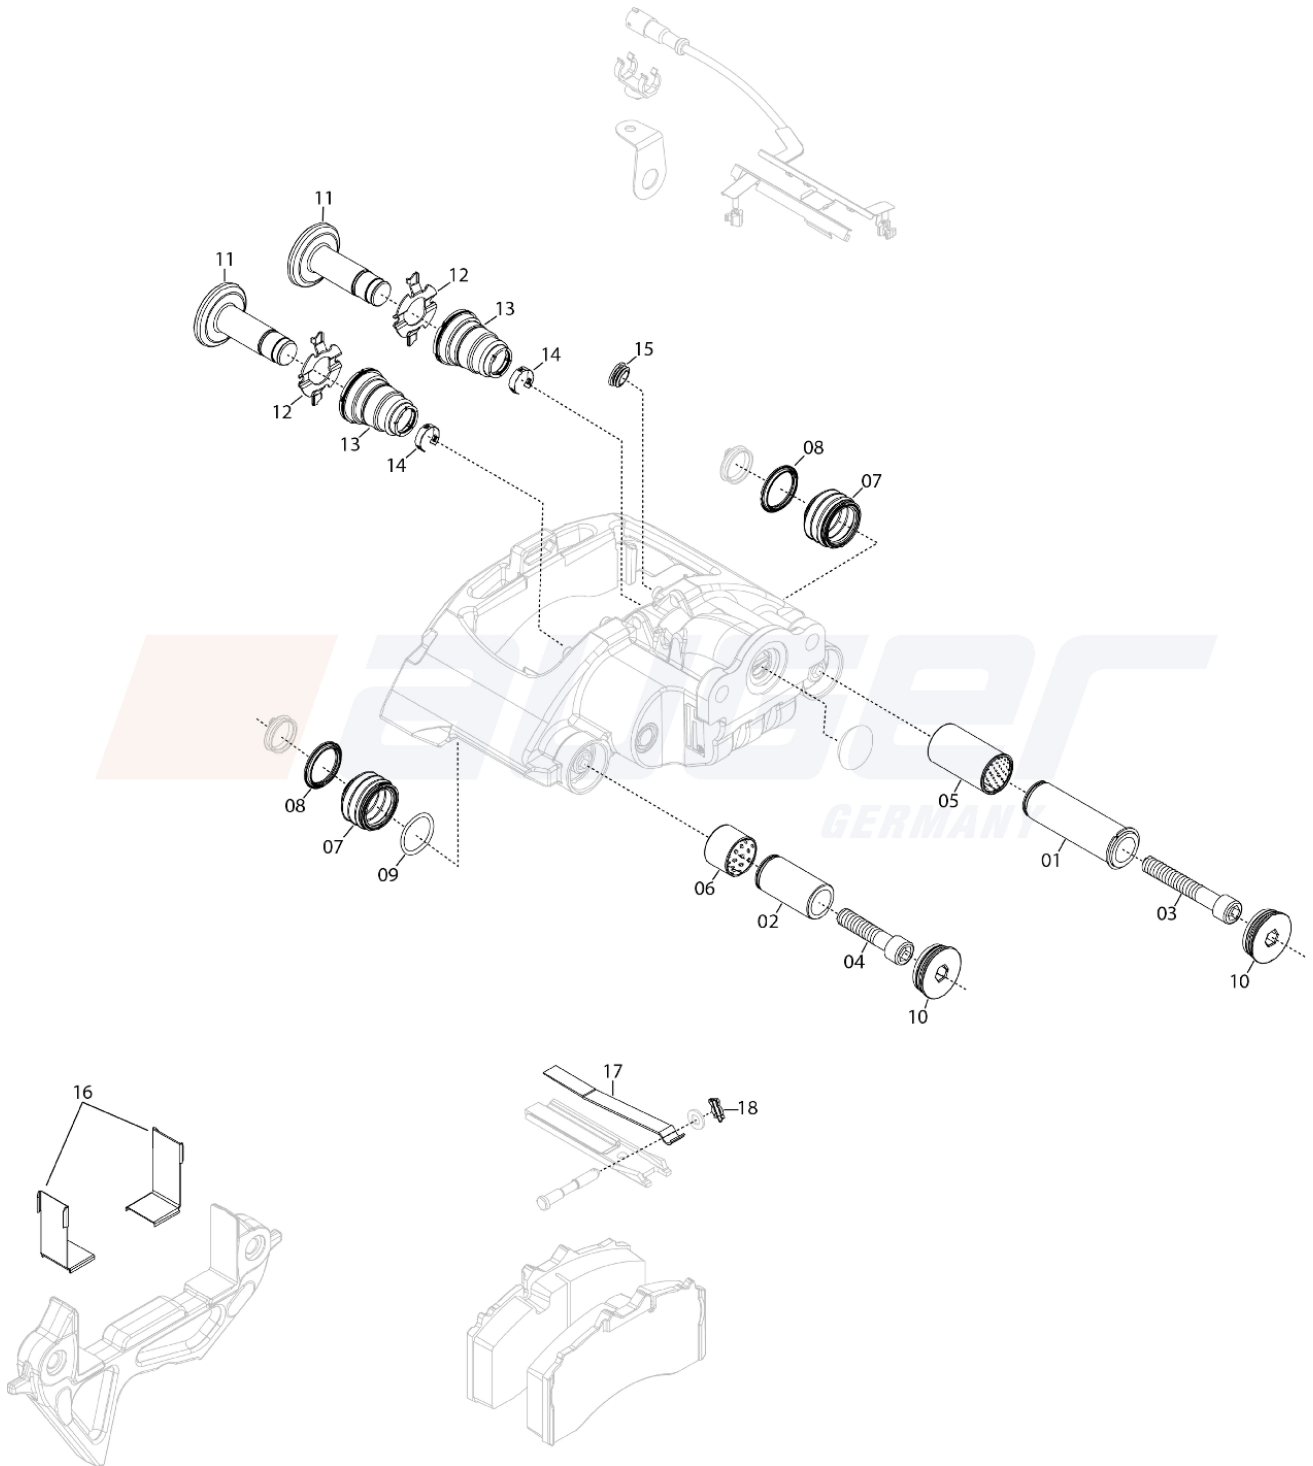

Sr.	Auger Nr.	O.E.M. Nr.	Description	Picture	Sr.	Auger Nr.	O.E.M. Nr.	Description	Picture
01	73176	05.001.00.41.0	Pin+Circlip Assembly ø37x123		02	72763	03.001.00.35.0	Pin ø36,3x70	
03	72789	02.5016.70.16	Socket Head Bolt M16x1,5/100		04	55312	02.5015.78.16	Socket Head Bolt M16x1,5/70	
05	73023	03.112.33.13.0	Bushing ø37xø41x73		06	73024	03.112.33.14.0	Bushing ø37xø41x30	
07	73196	05.130.08.27.0	Rubber Seal ø31xø48,5		08	72691	03.310.11.19.0	Ring ø37xø48x5,4	
09	72990	02.5679.98.40	O-Ring ø3,55xø36		10	72692	05.001.00.45.0	Plastic Plug M49x1,5/16	
11	73183	03.127.18.02.0	Tappet ø27xø65x100		12	72941	03.121.30.15.0	Lock Washer	
13	73201	05.130.07.07.0	Rubber Seal ø26xø55		14	72942	03.001.57.01.0	Clips	
15	73197	02.3704.69.00	Plug ø21,8		16	72938	-	Spring Clamp	
17	72939	-	Bracket		18	72797	-	Split pin	
60586	02.1040.60.00		Lubricant						