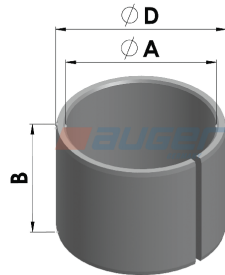

Bushings

Type	Auger No.	ØA	ØD	B
8	73012	ø35	ø39	20
8	69738	ø30	ø34	25