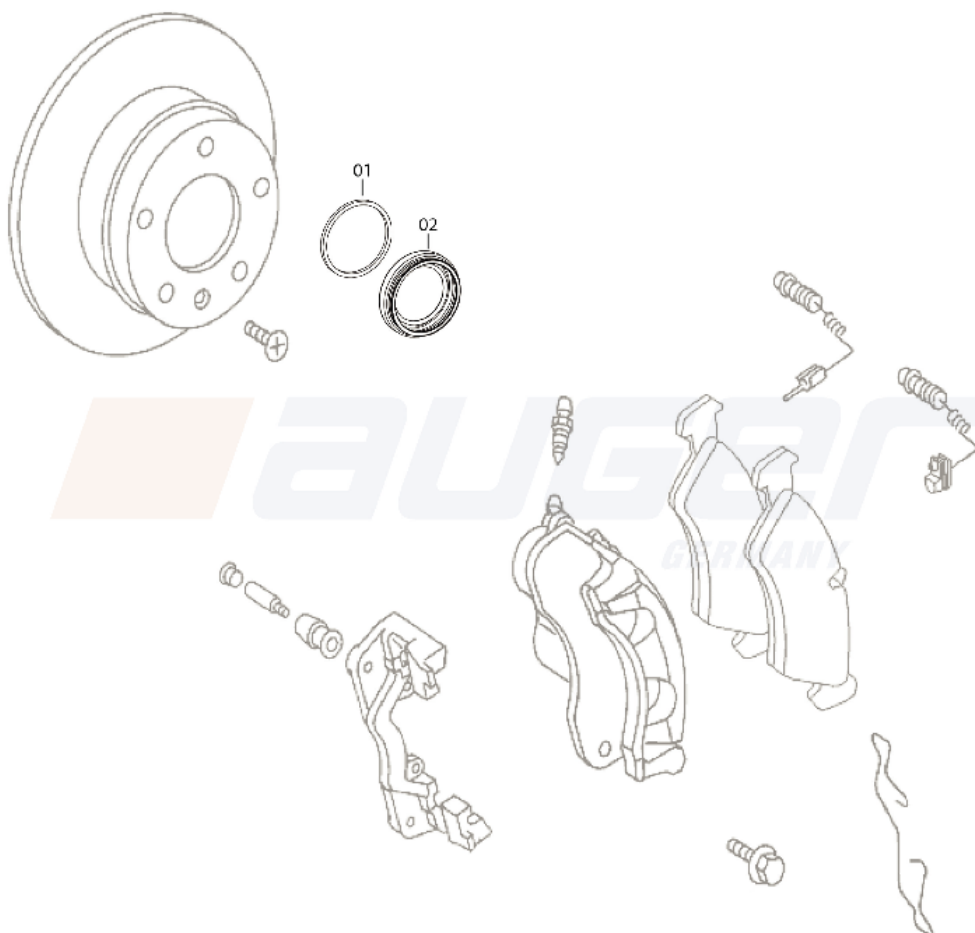

Spare Parts

Sr.	Auger Nr.	O.E.M. Nr.	Description	Picture	Sr.	Auger Nr.	O.E.M. Nr.	Description	Picture
01	72969	-	Gasket ø46xø52x3		02	57639	-	Seal Ring ø34,5/ø44,5	

Auger Nr.	OEM Nr.	Description	Model	Picture
55815	001 420 24 83	Repair Kit, Brake Caliper