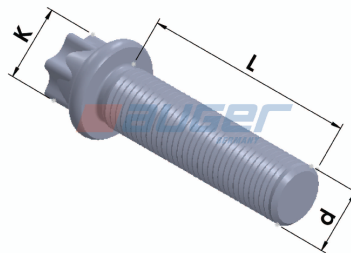

Type	Auger No.	d	L	K
2	55327	M10x1	40	10.95
2	55302	M14x1,5	40	16.4
2	57570	M14x1,5	90	16.4
2	57605	M14x2	42	16.4
2	57606	M14x2	47	16.4
2	57603	M14x2	53	16.4
2	57604	M14x2	60	16.4
2	55294	M16x1,5	40	18.15