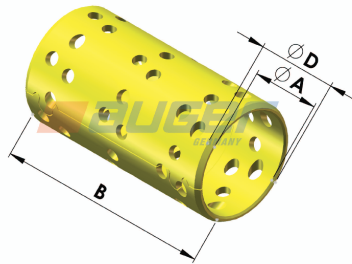

Bushings

Type	Auger No.	ØA	ØD	B
1	73003	ø30	ø34	64,5