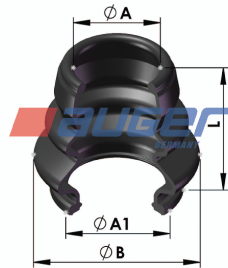

Rubber Seals

Type	Auger No.	ØA / ØA1	ØB	L
11	55342	ø17,5/ø19,7	ø33,5	31