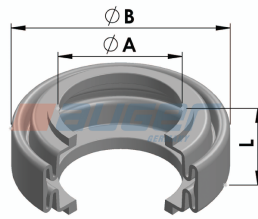

Rubber Seals

Type	Auger No.	ØA / ØA1	ØB	L
38	55369	ø29	ø51,5	24
38	55365	ø29	ø51,5	22