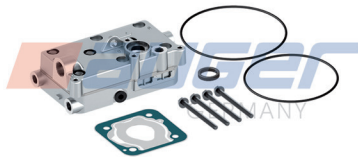

Replaces

85104248

Suitable for

Wabco 412 352 920 2