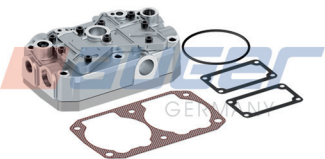

Replaces
-

Suitable for
-