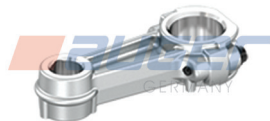

76699

Replaces

3094835

ø72

Suitable for

Wabco 895 073 589 4

Replaces

1698678