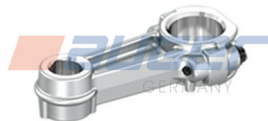

76699

Replaces

3094835

ø72

Suitable for

Wabco 895 073 589 4

Replaces

1698678