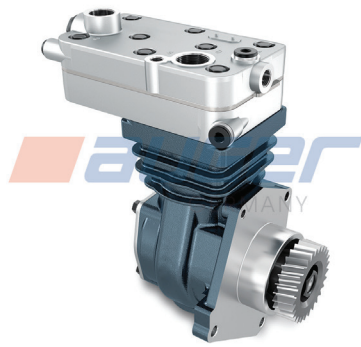

76748

ø85+0,50 / 2x2x4

Replaces
000 130 34 17 S

Suitable for
Wabco 911 501 624 2 S

Replaces
001 131 11 11

Suitable for
Wabco 911 501 920 2
ø85 / 2x2x4

Compressor

78335