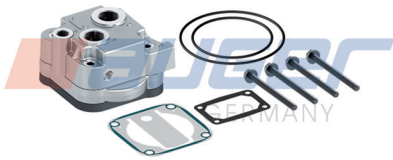

Replaces

-

Suitable for

-