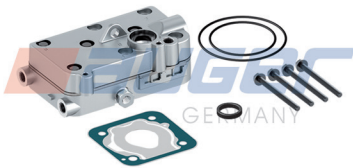

Replaces

85104246

Suitable for

Wabco 412 352 921 2