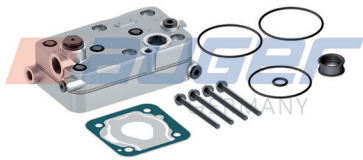

Cylinder Head, Complete

78195

Disc

78196

Gasket Kit, Complete

78441

Replaces

001 130 12 15