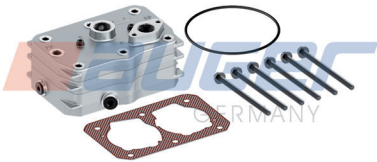

Replaces

1335748
1458906
1331137

Suitable for

Wabco 911 504 803 2
Wabco 911 504 801 2