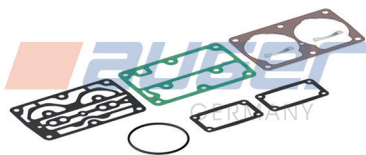

76685

ø78+0,25 / PD: 18x63 /
CT: 2x2x4

76686

ø78+0,50 / PD: 18x63 /
CT: 2x2x4

Replaces

-
-

Suitable for

Knorr Bremse SEB22554

Replaces

5001 867 708
5001 867 709

Suitable for

Knorr Bremse SEB22553

Replaces

5001 830 855 S

Suitable for

Knorr Bremse SEB22224 S

ø78 / PD: 18x63 / CT: 2x2x4