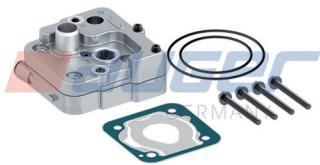

Replaces

000 131 54 19

Suitable for

Wabco 412 352 801 2
Wabco 412 352 800 2

79604