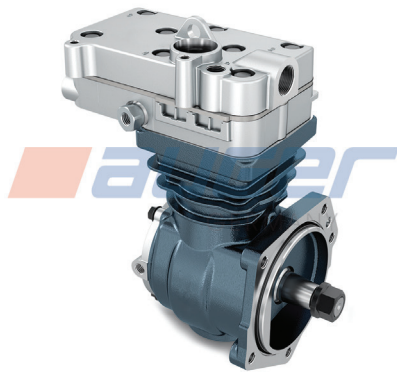

Compressor

79419

Replaces

21353460
20382348
85000118
85006118

Suitable for

Wabco 412 352 030 0
Wabco 412 352 030 7
Wabco 412 352 005 0
Wabco 412 352 005 7

Suitable for

FH12
FM12

Cylinder Head, Complete

79420

Disc

79421

Repair Kit, With Pleyt

79423