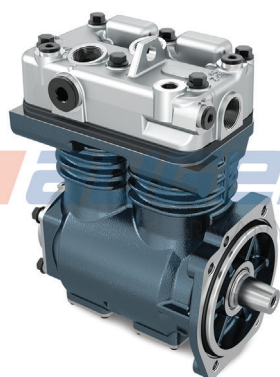

Compressor

79475