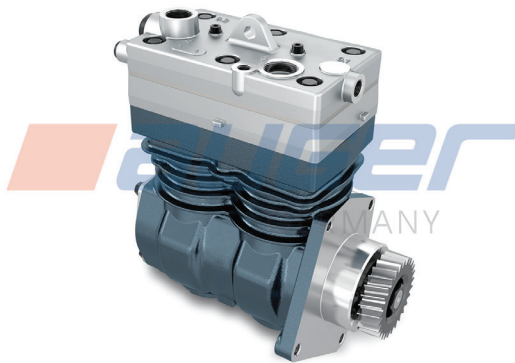

001 131 11 11

Suitable for

Wabco 911 501 920 2

ø85 / 2x2x4

Compressor

80844

Replaces

457 130 72 15
457 130 69 15