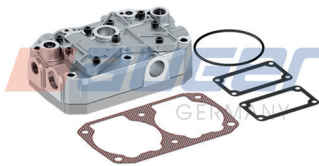

Replaces
-

Suitable for
-