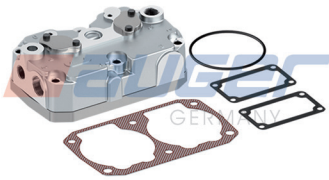

E.TECH CURSOR
E.STAR CURSOR
STRALIS
STRAL.2007
STRAL.MY2013
TRAKKER E.E.
TRAK.2007 E.
POWERSTAR E4

Cylinder Head, Complete

80887

Cylinder Head

79526

Plate Kit

79527

Replaces