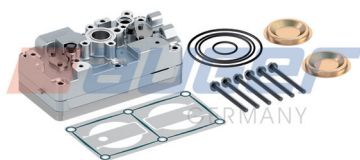

Replaces   **Suitable for**

-                      -