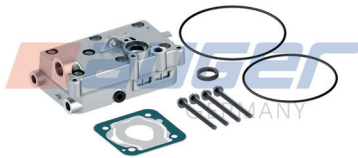

Replaces
85104248

Suitable for
Wabco 412 352 920 2