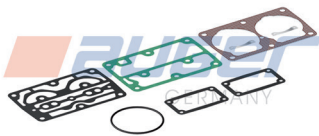

Replaces

-
-

Suitable for

Knorr Bremse SEB22554

Replaces

5001 867 708
5001 867 709

Suitable for

Knorr Bremse SEB22553