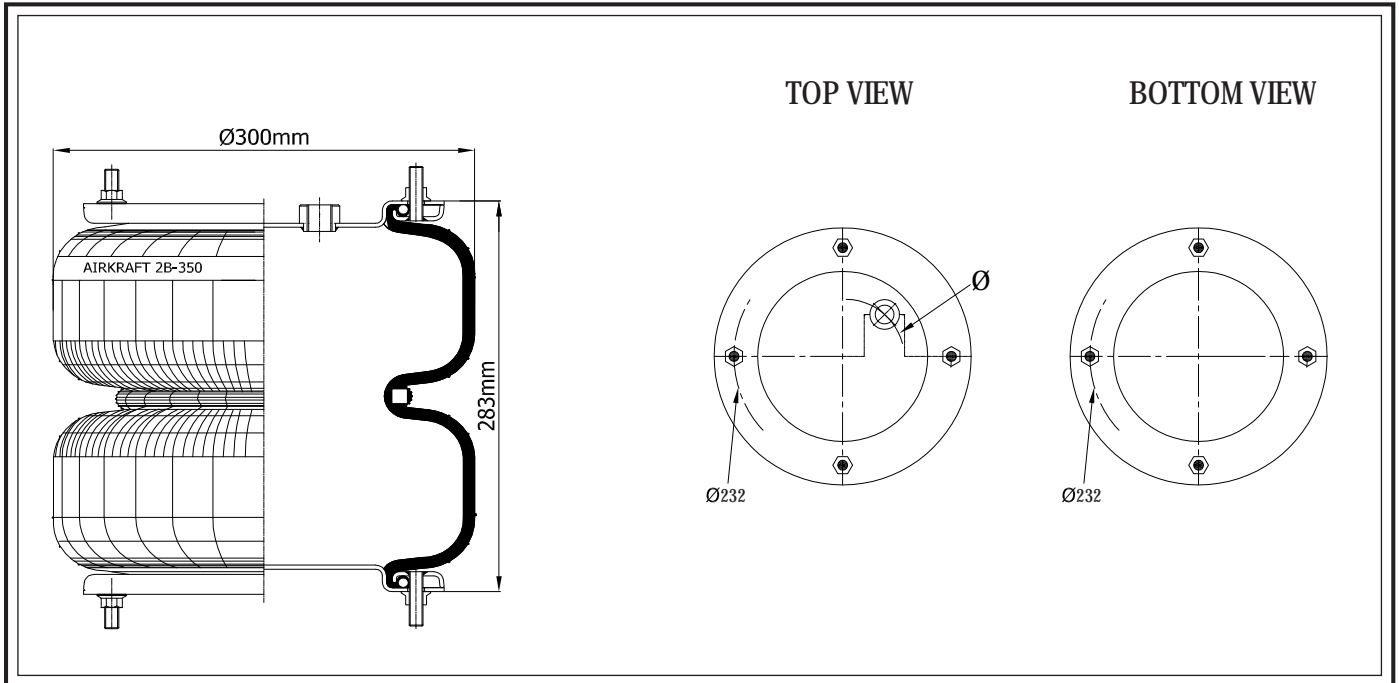

STYLE

2B - 350

www.airkraft.com.tr

REFERENCE	ORDER NO:	DESCRIPTION	⊗	∅
114304	11120156	Rubber bellow only		
113330	11120062	Top/Bottom plate M10 (bolts)	M16x1,5	120mm

Reference	Order No	ADAPTABLE CROSS	Reference	Order No	ADAPTABLE CROSS
114304	11120156	DUNLOP(FR) SP 2770	113330	11120062	DUNLOP(FR) SP 2782 NB