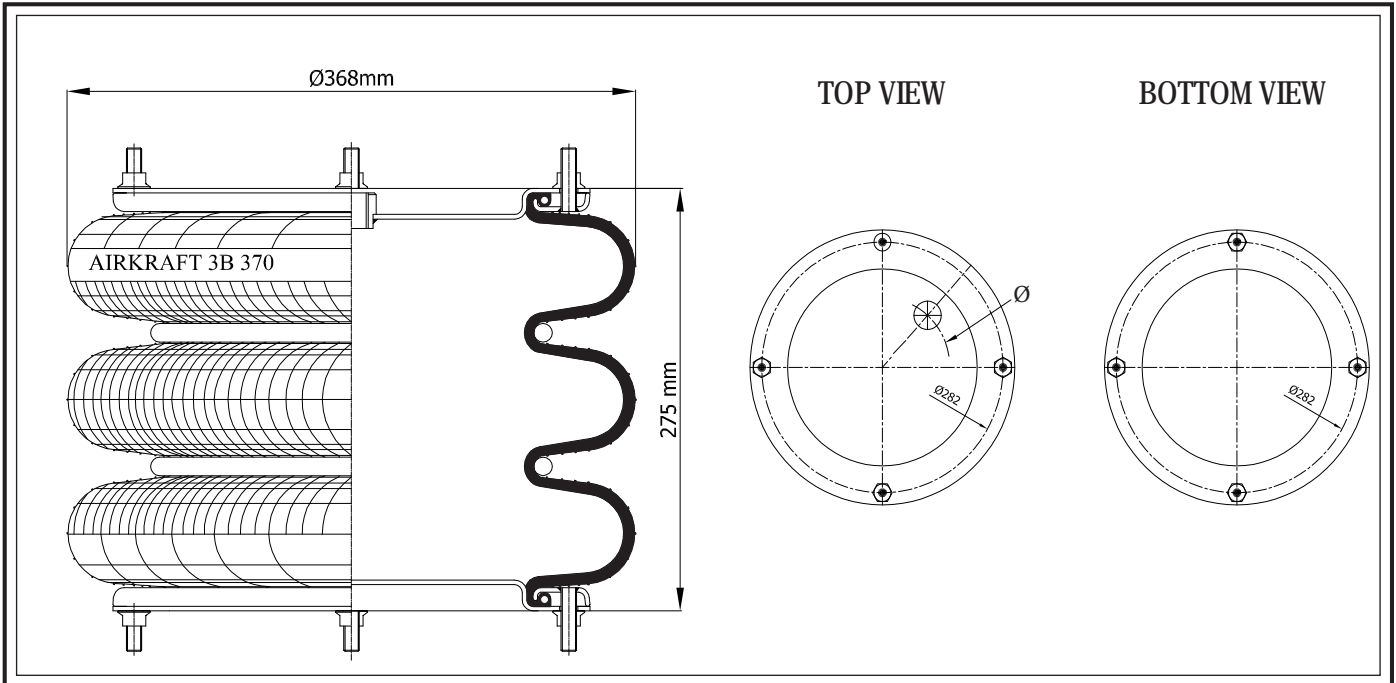

REFERENCE	ORDER NO:	DESCRIPTION	⊗	∅
Two Ply Bellows				
116100	11140065	Rubber bellow only		
115103	11140041	Top/Bottom plate M10 (bolts)	M22X1,5	center
115104	11140042	Top/Bottom plate M10 (bolts)	M22X1,5	170 mm
115105	11140043	Top/Bottom side only clamp ring M10		
115108	11140046	Top/Bottom plate M10 (bolts)	Rp 1/2	center
115109	11140047	Top/Bottom plate M10 (bolts)	Rp 1/2	170 mm

Reference	Order No:	ADAPTABLE CROSS		Reference	Order No:	ADAPTABLE CROSS	
116100	11140065	CONTITECH	FT 614-36 S	115108	11140046	CONTITECH	FT 614-36 1/2M10
		DUNLOP(FR)	14"½ x 3 SP 2007			DUNLOP(FR)	14"½ x 3 SP 1558
115103	11140041	CONTITECH	FT 614-36 S	115109	11140047	WEFORMA	WBD-G 590
		DUNLOP(FR)	14"½ x 3 SP 22799			NORGREN	M/31143 (14"½ x 3)
115104	11140042	CONTITECH	FT 614-36 S			CONTITECH	FT 614-36
		DUNLOP(FR)	14"½ x 3 SP 2547			DUNLOP(FR)	14"½ x 3
115105	11140043	CONTITECH	FT 614-36				
		DUNLOP(FR)	14"½ x 3 SP 2169