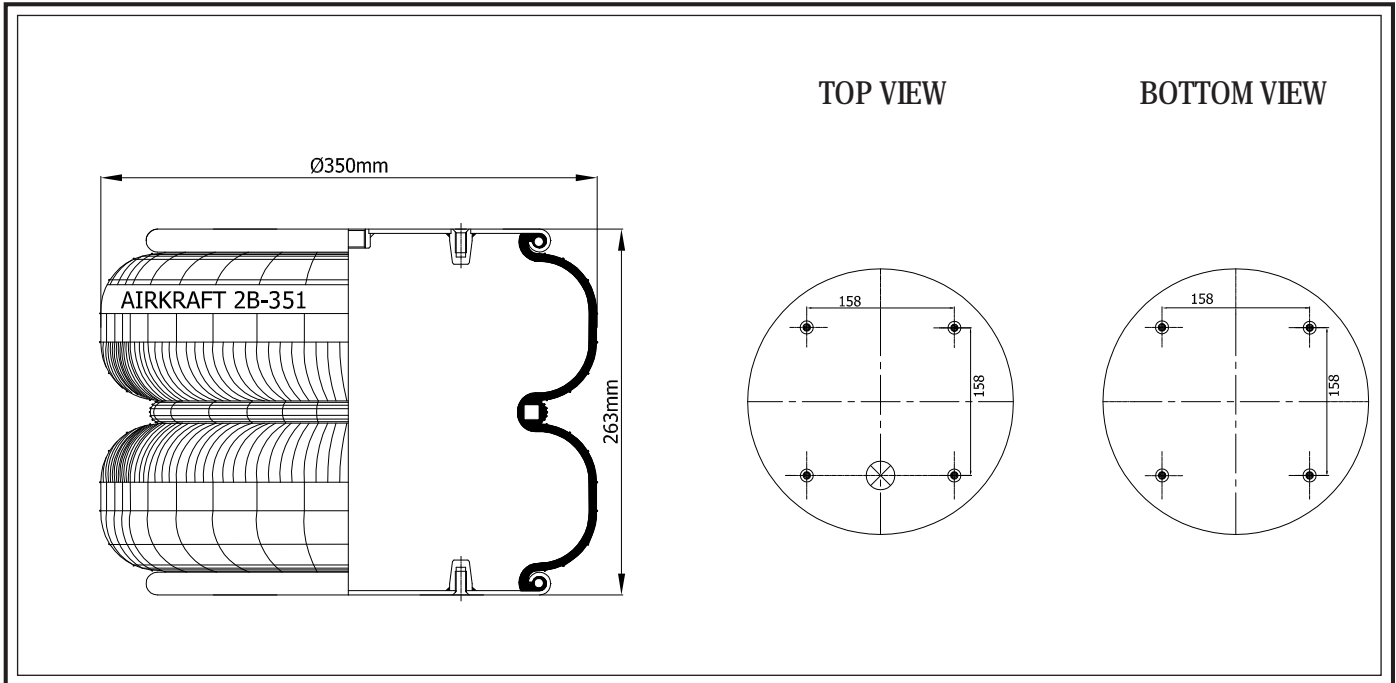

STYLE

2B - 350

www.airkraft.com.tr

REFERENCE	ORDER NO:	DESCRIPTION	⊗	∅
114304	11120156	Rubber bellow only		
113330	11120062	Top/Bottom plate M10 (bolts)	M16x1,5	120mm

Reference	Order No	ADAPTABLE CROSS	Reference	Order No	ADAPTABLE CROSS
114304	11120156	DUNLOP(FR) SP 2770	113330	11120062	DUNLOP(FR) SP 2782 NB