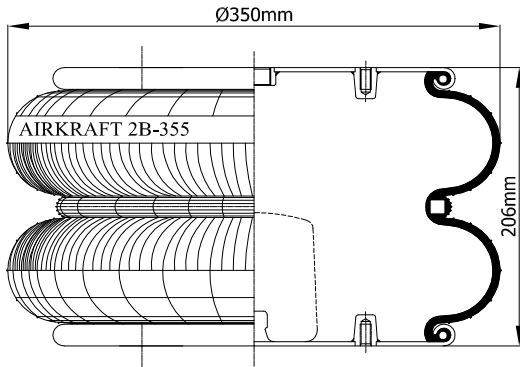

STYLE 2B-355/HYD

www.airkraft.com.tr

TOP VIEW

BOTTOM VIEW

REFERENCE	ORDER NO	DESCRIPTION	⊗
Two Ply Bellows			
113460	11120105	Top/bottom plate M8 (Blind nuts)	G 1/4
113454	11120102		
113464	11120107		
High Strength Bellows			
114452	11120163	Rubber bellow only	
113461	11120106		
113452	11120100		
113498	11120126		

Reference	Order No	ADAPTABLE CROSS	Reference	Order No	ADAPTABLE CROSS (High Strength Bellows)
113459	11120104		114452	11120163	FIRESTONE FLEX 205
113460	11120105	CONTITECH FD 530-22 61362			FIRESTONE W01 358 7929
		WEFORMA WBZ 600-E2	113461	11120106	FIRESTONE W01 358 7208
		BOSCH 822419065	113452	11120100	FIRESTONE W01-358 7224
		FESTO EB-385-230			CONTITECH FD 530-22 2682
113454	11120102	FIRESTONE 21T2 W01 358 7135			PIRELLI 1938
		CONTITECH FD 530-22 311	113498	11120126	FIRESTONE W01 358 7221
		GOODYEAR 2B 14-360/556 2 2 8554			
113464	11120107	HENDRICKSON 12514-014			
		FIRESTONE W01 358 7140			
		W01 681 7110			
		CONTITECH FD 530-22 316			
		GOODYEAR 2B14-359			
		HENDRICKSON 3184