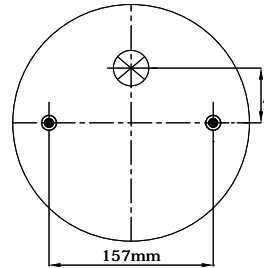

STYLE

2B - 301

www.airkraft.com.tr

TOP VIEW

BOTTOM VIEW

REFERENCE	ORDER NO	DESCRIPTION	⊗	A
113308	11120051	Top/bottom plate M8 (Blind nuts)	RP 1/4	73 mm
113309	11120052	Top/bottom plate M8 (Blind nuts)	G3/4	73 mm
113333	11120063			
113490	11120123			
113491	11120124			
113492	11120125			
	11120186	Top/bottom plate M12 (Bolts)	M22X1,5	73 mm