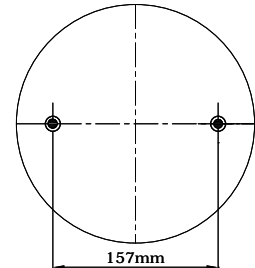

STYLE

2B - 301

www.airkraft.com.tr

TOP VIEW

BOTTOM VIEW

REFERENCE	ORDER NO	DESCRIPTION	⊗	A
113308	11120051	Top/bottom plate M8 (Blind nuts)	RP 1/4	73 mm
113309	11120052	Top/bottom plate M8 (Blind nuts)	G3/4	73 mm
113333	11120063			
113490	11120123			
113491	11120124			
113492	11120125			
	11120186	Top/bottom plate M12 (Bolts)	M22X1,5	73 mm