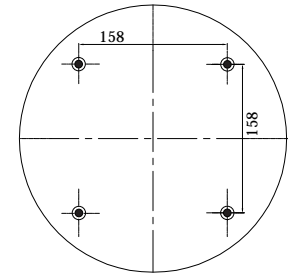

STYLE 2B-355/HYD

www.airkraft.com.tr

TOP VIEW

BOTTOM VIEW

REFERENCE	ORDER NO	DESCRIPTION	⊗
Two Ply Bellows			
113460	11120105	Top/bottom plate M8 (Blind nuts)	G 1/4
113454	11120102		
113464	11120107		
High Strength Bellows			
114452	11120163	Rubber bellow only	
113461	11120106		
113452	11120100		
113498	11120126		

Reference	Order No	ADAPTABLE CROSS	Reference	Order No	ADAPTABLE CROSS (High Strength Bellows)
113459	11120104		114452	11120163	FIRESTONE FLEX 205
113460	11120105	CONTITECH FD 530-22 61362			FIRESTONE W01 358 7929
		WEFORMA WBZ 600-E2	113461	11120106	FIRESTONE W01 358 7208
		BOSCH 822419065	113452	11120100	FIRESTONE W01-358 7224
		FESTO EB-385-230			CONTITECH FD 530-22 2682
113454	11120102	FIRESTONE 21T2 W01 358 7135			PIRELLI 1938
		CONTITECH FD 530-22 311	113498	11120126	FIRESTONE W01 358 7221
		GOODYEAR 2B 14-360/556 2 2 8554			
113464	11120107	HENDRICKSON 12514-014			
		FIRESTONE W01 358 7140			
		W01 681 7110			
		CONTITECH FD 530-22 316			
		GOODYEAR 2B14-359			
		HENDRICKSON 3184