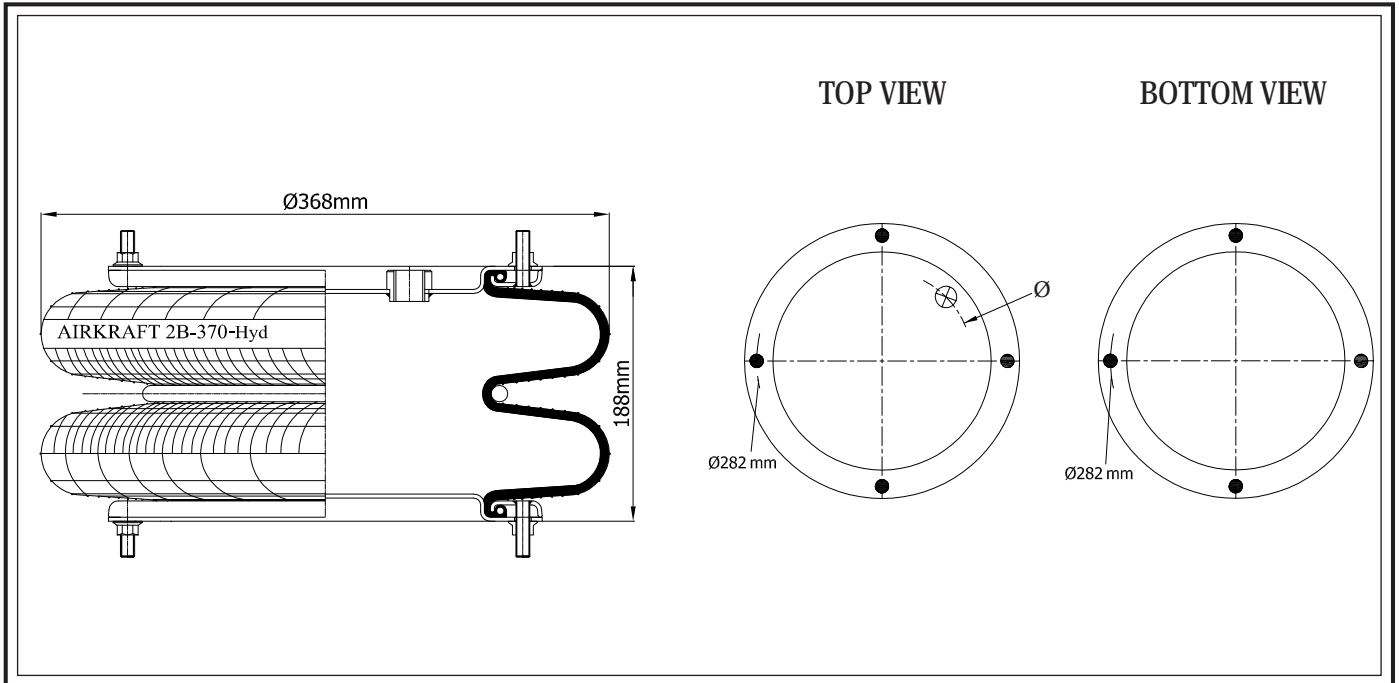

REFERENCE	ORDER NO	DESCRIPTION	⊗	∅
High Strength Bellows				
114351	11120158	Rubber bellow only		
113350	11120069	Top/Bottom plate 8xM10 (bolts)	M22X1,5	center
113351	11120070	Top/Bottom plate 8xM10 (bolts)	M22X1,5	170mm
113352	11120071	Top/Bottom side only clamp ring 8xM10		
113356	11120075	Top/Bottom plate 8xM10 (bolts)	RP1/2	center
113357	11120076	Top/Bottom plate 8xM10 (bolts)	RP1/2	170mm
113361	11120079	Top/Bottom side only clamp ring 12XM8 bolts		

Reference	Order No	ADAPTABLE CROSS		Reference	Order No	ADAPTABLE CROSS	
114351	11120158	CONTITECH	FD 614-26	113356	11120075	CONTITECH	FD 614-26
		DUNLOP(FR)	14"x 2 RE			DUNLOP(FR)	14"x 2 RE
113350	11120069	CONTITECH	FD 614-26	113357	11120076	CONTITECH	FD 614-26
		DUNLOP(FR)	14"x 2 RE			DUNLOP(FR)	14"x 2 RE
113351	11120070	CONTITECH	FD 614-26	113361	11120079	CONTITECH	FD 614-26
		DUNLOP(FR)	14"x 2 RE			DUNLOP(FR)	SP 2599
113352	11120071	CONTITECH	FD 614-26				
		DUNLOP(FR)	14"x 2 RE