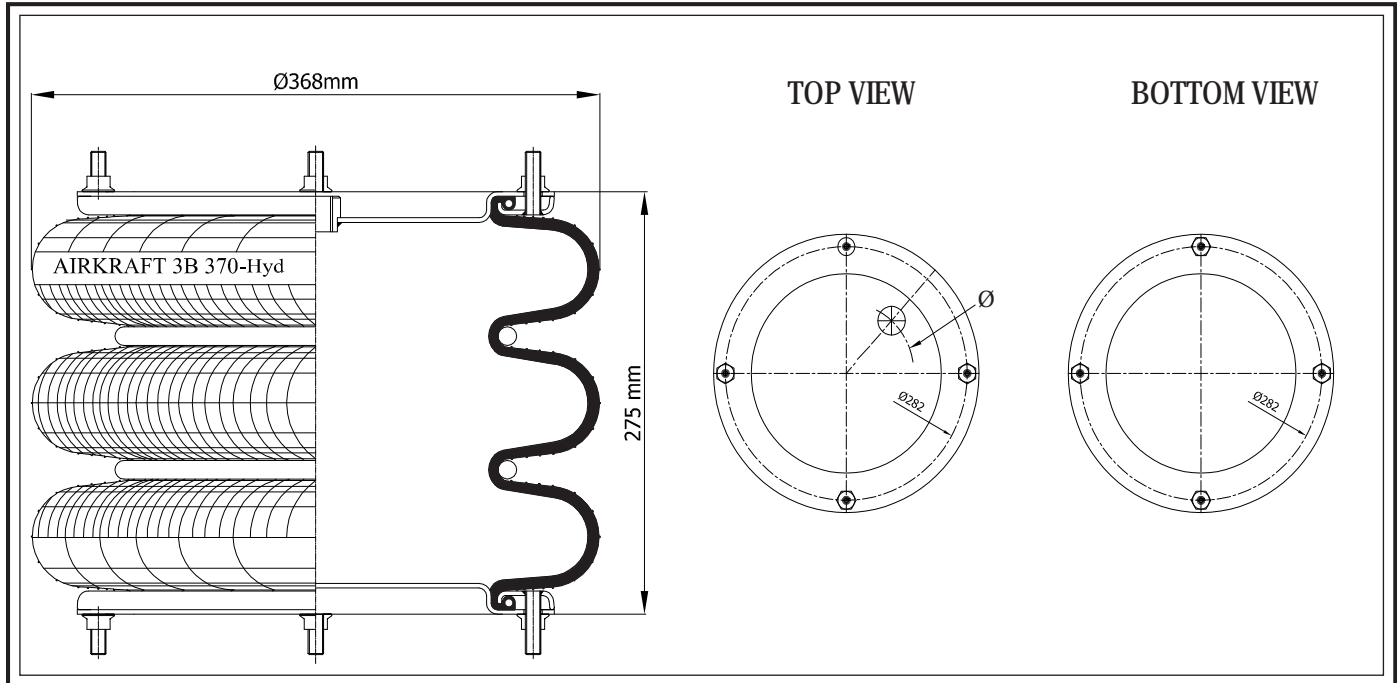

STYLE 3B - 370HYD

www.airkraft.com.tr

REFERENCE	ORDER NO.	DESCRIPTION	⊗	∅
High Strength Bellows				
116101	11140066	Rubber bellow only		
115100	11140038	Top/Bottom plate 8x M10 (bolts)	M22X1,5	center
115101	11140039	Top/Bottom plate 8xM10 (bolts)	M22X1,5	170 mm
115102	11140040	Top/Bottom side only clamp ring 8xM10		
115106	11140044	Top/Bottom plate 8xM10 (bolts)	Rp 1/2	center
115107	11140045	Top/Bottom plate 8xM10 (bolts)	Rp 1/2	170 mm
115110	11140048	Top/Bottom side only clamp ring 4XM10 Bolts		
115111	11140049	Top/Bottom plate 4XM10 (bolts)	Rp 1/2	center
115113	11140050	Top/Bottom side only clamp ring 12XM8 bolts		

Reference	Order No	ADAPTABLE CROSS		Reference	Order No	ADAPTABLE CROSS	
116101	11140066	CONTITECH	FT 614-36 S	115110	11140048	CONTITECH	FT 614-36 S
		DUNLOP(FR)	SP 2007 RE			DUNLOP(FR)	SP 2169 RE
115100	11140038	CONTITECH	FT 614-36 S	115111	11140049	CONTITECH	FT 614-36 S
		DUNLOP(FR)	14"½ x 3 RE			DUNLOP(FR)	SP 2526 RE
115101	11140039	CONTITECH	FT 614-36 S	115113	11140050	CONTITECH	FT 614-36 S
		DUNLOP(FR)	14"½ x 3 RE			DUNLOP(FR)	SP 2169 RE
115102	11140040	CONTITECH	FT 614-36 S				
		DUNLOP(FR)	14"½ x 3 RE				
115106	11140044	CONTITECH	FT 614-36 S				
		DUNLOP(FR)	SP 2008 RE				
115107	11140045	CONTITECH	FT 614-36 S				
		DUNLOP(FR)	14"½ x 3 RE