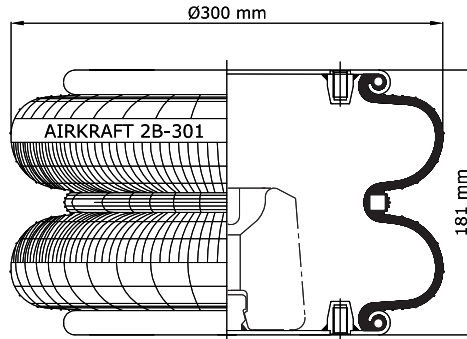

STYLE

2B - 301

www.airkraft.com.tr

TOP VIEW

BOTTOM VIEW

REFERENCE	ORDER NO	DESCRIPTION	⊗	A
113308	11120051	Top/bottom plate M8 (Blind nuts)	RP 1/4	73 mm
113309	11120052	Top/bottom plate M8 (Blind nuts)	G3/4	73 mm
113333	11120063			
113490	11120123			
113491	11120124			
113492	11120125			
	11120186	Top/bottom plate M12 (Bolts)	M22X1,5	73 mm