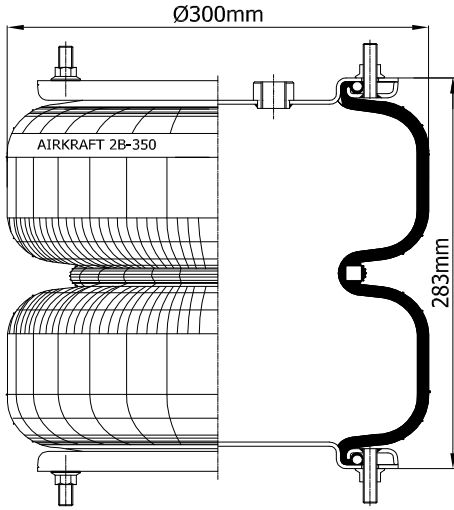

## 2B - 350

www.airkraft.com.tr

Top View

Bottom View

REFERENCE	ORDER NO	DESCRIPTION	⊗	∅
114304	11120156	Rubber bellow only		
113330	11120062	Top/Bottom plate M10 (bolts)	M16x1,5	120mm

Reference	Order No	ADAPTABLE CROSS	Reference	Order No	ADAPTABLE CROSS
114304	11120156	DUNLOP(FR) SP 2770	113330	11120062	DUNLOP(FR) SP 2782 NB