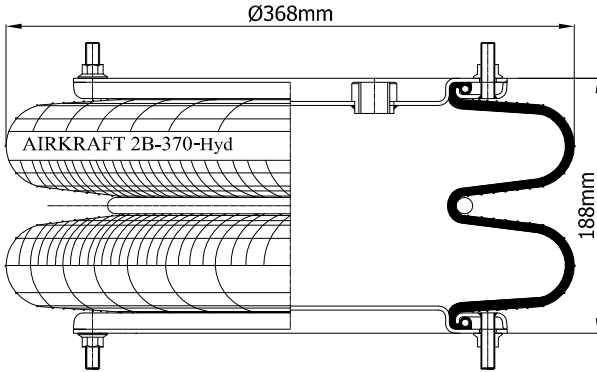

Top View

Bottom View

REFERENCE	ORDER NO:	DESCRIPTION	⊗	∅
		High Strength Bellows		
114351	11120158	Rubber bellow only		
113350	11120069	Top/Bottom plate 8xM10 (bolts)	M22X1,5	center
113351	11120070	Top/Bottom plate 8xM10 (bolts)	M22X1,5	170mm
113352	11120071	Top/Bottom side only clamp ring 8xM10		
113356	11120075	Top/Bottom plate 8xM10 (bolts)	RP1/2	center
113357	11120076	Top/Bottom plate 8xM10 (bolts)	RP1/2	170mm
113361	11120079	Top/Bottom side only clamp ring 12XM8 bolts		

Reference	Order No	ADAPTABLE CROSS		Reference	Order No	ADAPTABLE CROSS	
114351	11120158	CONTITECH	FD 614-26	113356	11120075	CONTITECH	FD 614-26
		DUNLOP(FR)	14" x 2 RE			DUNLOP(FR)	14" x 2 RE
113350	11120069	CONTITECH	FD 614-26	113357	11120076	CONTITECH	FD 614-26
		DUNLOP(FR)	14" x 2 RE			DUNLOP(FR)	14" x 2 RE
113351	11120070	CONTITECH	FD 614-26	113361	11120079	CONTITECH	FD 614-26
		DUNLOP(FR)	14" x 2 RE			DUNLOP(FR)	SP 2599
113352	11120071	CONTITECH	FD 614-26				
		DUNLOP(FR)	14" x 2 RE