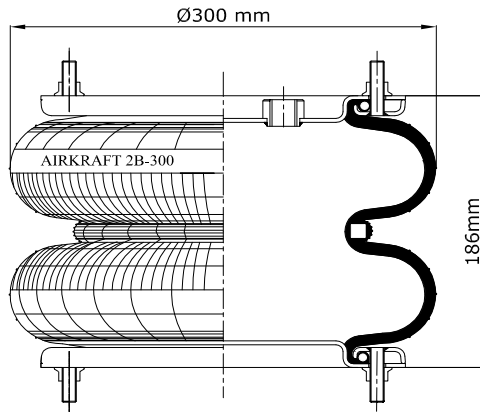

Top View

Bottom View

REFERENCE	ORDER NO.	DESCRIPTION	⊗	∅
114300	11120153	Bottom plate Blind nuts M8		
113300	11120046	Top/Bottom plate M10 (bolts)	Rp 1/2	center
113301	11120047	Top/Bottom plate M10 (bolts)	M16X1,5	120mm
113305	11120048	Top/Bottom side only clamp ring M10		

Reference	Order No.	ADAPTABLE CROSS		Reference	Order No.	ADAPTABLE CROSS	
114300	11120153	CONTITECH	FD 412-18 S	113301	11120047	FIRESTONE	fole 210 095.0082
		DUNLOP(FR)	SP 256 NB			CONTITECH	FD 412-18
113300	11120046	CONTITECH	FD 412-18 1/2 M10			DUNLOP(FR)	SP 2665 NB(12"x2)
		DUNLOP(FR)	SP 1541 NB	113305	11120048	CONTITECH	FD 412-18
		WEFORMA	WBZ-G 550			DUNLOP(FR)	SP 1025 NB
		NORGREN	M / 31122 (12"x2)			GART	T291 / B (291.1.170)