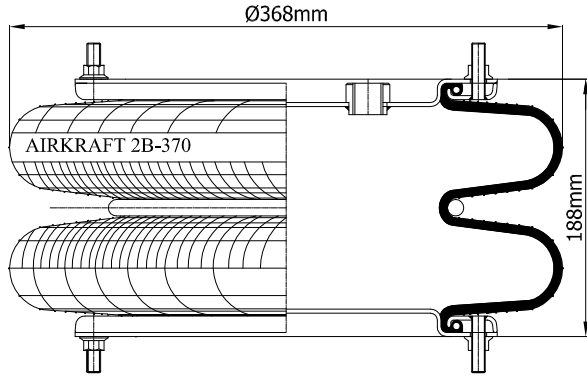

## 2B - 370

www.airkraft.com.tr

Top View

Bottom View

REFERENCE	ORDER NO	DESCRIPTION	⊗	∅
Two Ply Bellows				
114350	11120157	Rubber bellow only		
113353	11120072	Top/Bottom plate M10 (bolts)	M22X1,5	center
113354	11120073	Top/Bottom plate M10 (bolts)	M22X1,5	170mm
113355	11120074	Top/Bottom side only clamp ring M10		
113358	11120077	Top/Bottom plate M10 (bolts)	RP1/2	center
113359	11120078			