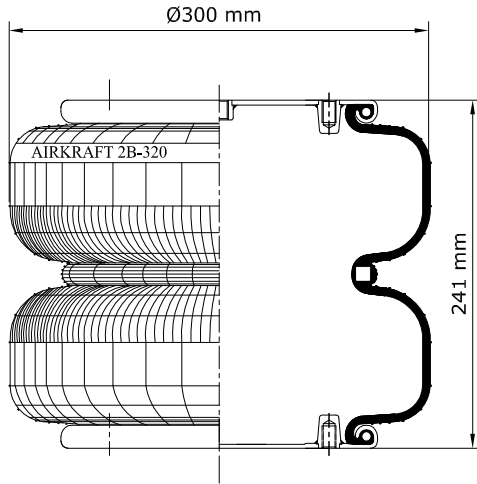

## 2B - 320

www.airkraft.com.tr

Top View

Bottom View

REFERENCE	ORDER NO	DESCRIPTION	⊗	A
114302	11120155	Rubber bellow only		
113311	11120054	Top/bottom plate 3/8-16 (Blind nuts)	Rp 1/4	center
113316	11120177	Top/bottom plate 3/8-16 (Blind nuts)	1/4 NPT	73 mm
113493	11120178			
113494	11120179			
113325	11120059			
113326	11120060	Top/bottom plate M8 (Blind nuts)	G 3/4	73 mm
113342	11120067	Top/bottom plate M10 (Blind nuts)	M12X1.5	73 mm
		Bottom assembly axis 90 to top assembly axis		